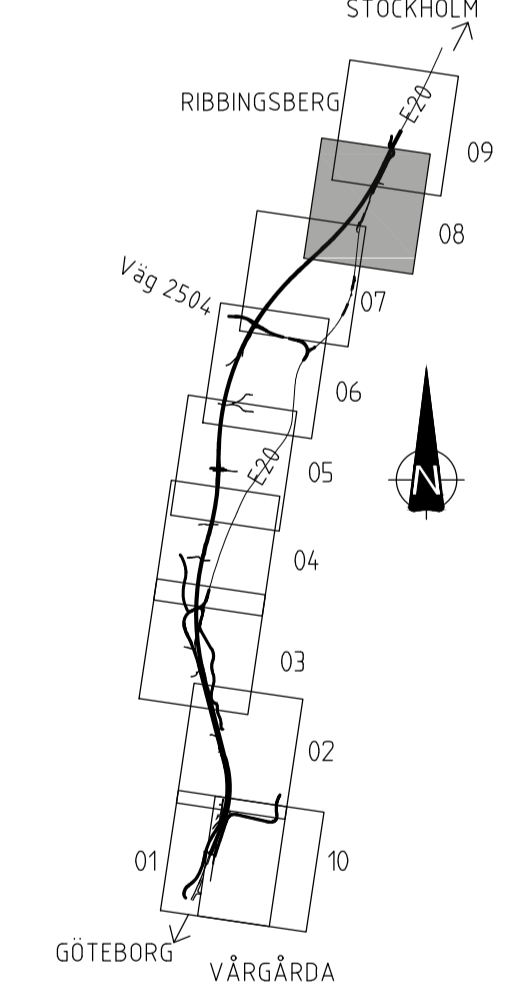

ORIENTERINGSFIGUR

TYP AV PLAN		VÄGPLAN	
GRANSKNINGSSTATUS/SYFTE		FÖR GRANSKNING	
HANDLINGSTYP		GRANSKNINGSHANDLING	
DATUM	2020-01-20	LEVERANS / ÄNDRINGS-PM	
OBJEKT			
E20			
VÄRGÅRDA - VARA			
DELOMRÅDE / BANDEL			
VÄRGÅRDA - RIBBINGSBERG			
ANLÄGGNINGSDEL			
GEMENSAM			
OBJEKTNUMMER / KM	150306	KONSTRUKTIONSNUMMER	
BESTÄLLARE	TRAFIKVERKET	LEVERANTÖR	MARKERA VEIDECHE
SKAPAD AV	C DAVIDSSON	UPPDRAGSNUMMER	4001-1601
GODKÄND AV	M ARVIDSSON	AVDELNING	MARK
RITNINGSTYP			
PLANKARTA			
TEKNIKOMRÅDE / INNEHÅLL			
VÄGUTFORMNING & TRAFIK			
RESKRIVNING			
KM 6/600 - 7/600			
SKALA	1:2000	FORMAT	A1
RITNINGSNUMMER	100T0208	FÖRVALTNINGSNUMMER	
BLAD		NÄSTA BLAD	
BIT