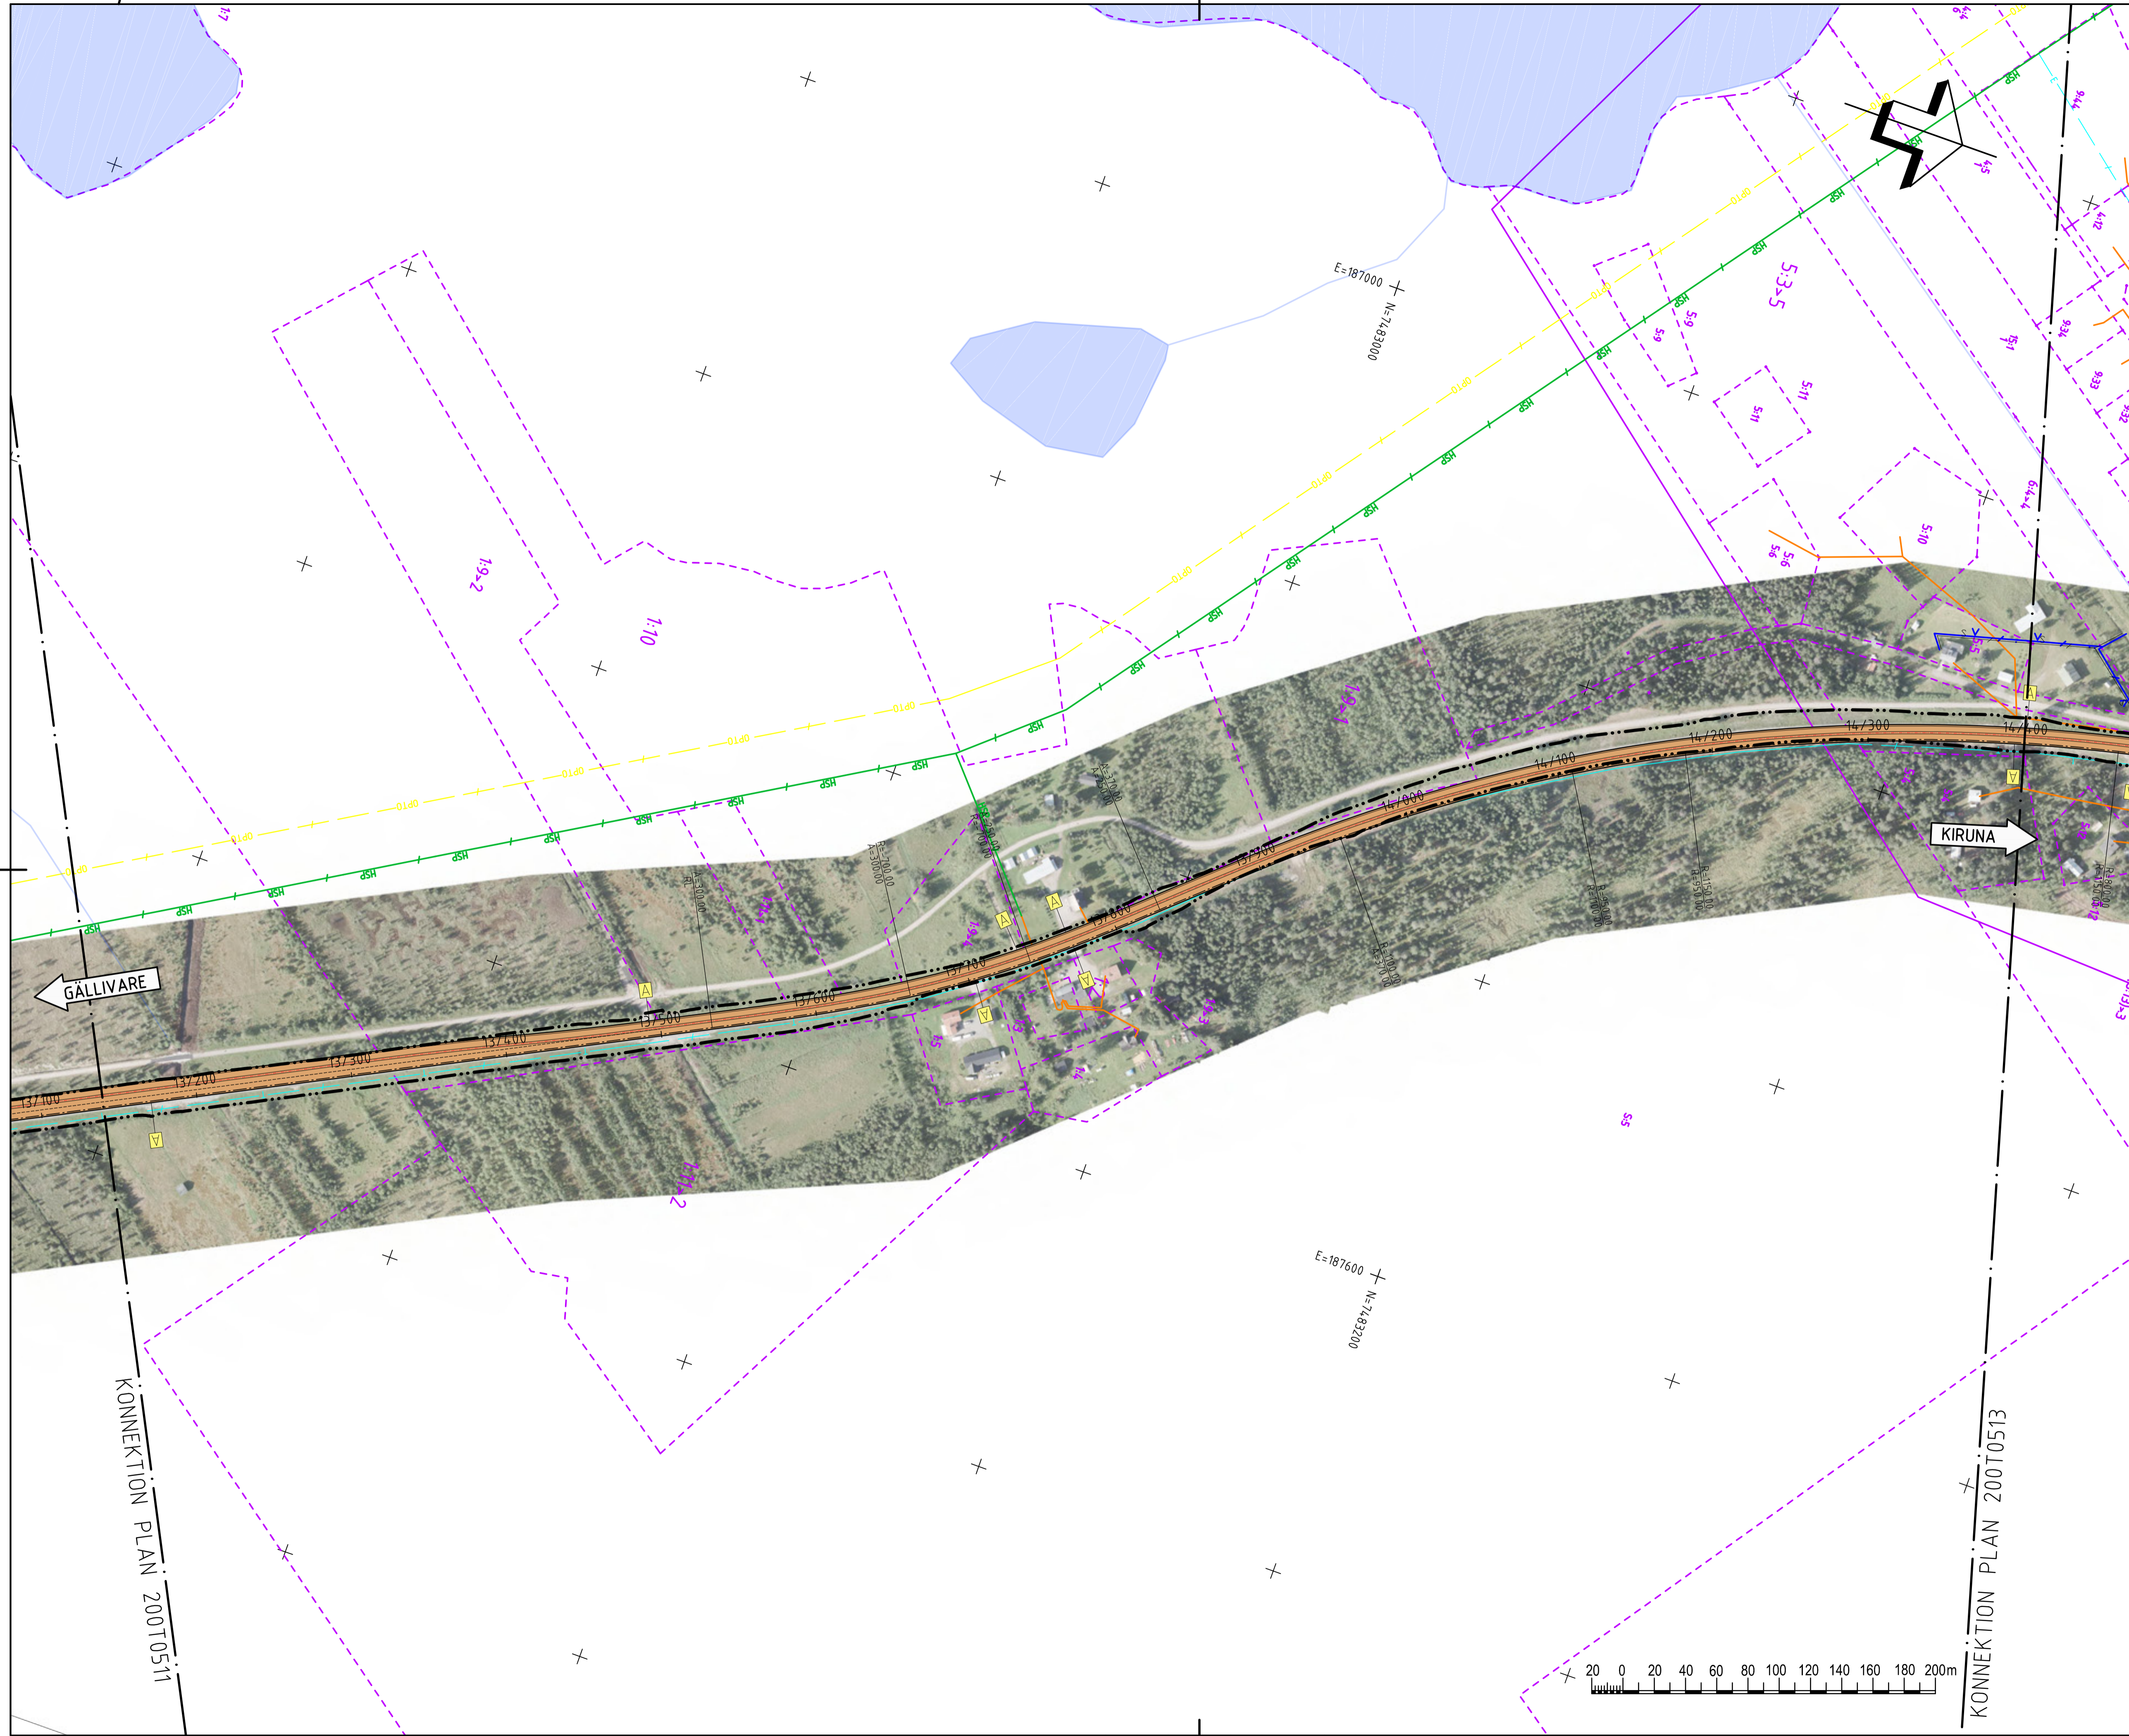

TECKENFÖRKLARING

- GRANS FÖR VÄGOMRÅDE
- BEFINTLIG VÄGOMRÅDE
- NY VÄG, VÄGBANKEANTER MED LÄNGDMÄTNING
- NY VÄG, VÄGBANKEANTER MED LÄNGDMÄTNING - FÖRBIFART LISMAVARABACKEN
- FASTIGHETSGRÄNS
- TRAKTIGRÄNS
- NY ÖGLA
- NY C-KORSNING
- BRD 141 7-519
- BRD ANLÄGGNINGS-ID
- BUSSHÄLLPLATS, BEFINTLIG/FLYTAD
- BEFINTLING ANSLUTNING
- SPILLVATTEN
- VATTEN
- TRYCKSPILLVATTEN
- OPTO, LUFT
- OPTO, MARK
- OPTO, OSÄKER
- EL, MARK, LÅGSPÄNNING
- EL, MARK, MSP 11000
- EL, MARK, MSP 22000
- EL, LUFT, HÖGSPÄNNING
- EL, RESERV
- TELE, OSÄKER
- TELE, LUFT
- FÖRNLÄMNINGAR
- NATURA 2000 VATTEN
- FLYTTLIED

KOORDINATSYSTEM

SYSTEM I PLAN: SWEREF 99 20 15
SYSTEM I HÖJD: RH 2000

VÄGPLAN

FÖR GRANSKNING

SAMRÅDSHANDLING

OBJEKT: AVVAKKO-LAPPEASUANDO

TYP AV PLAN		VÄGPLAN	
GRANSKNINGSTATUS/SYFTE		FÖR GRANSKNING	
HANDLINGSTYP		SAMRÅDSHANDLING	
DATUM	2016-06-29	LEVERANS / ÄNDRINGS-PM	
OBJEKT	AVVAKKO-LAPPEASUANDO		
DELOMRÅDE / BANDEL	DELEN SKAULO - LAPPEASUANDO		
ANLÄGGNINGSDDEL	GEMENSÄMT		
OBJEKTNUMMER / KM	880950	KONSTRUKTIONNUMMER	
BESTÄLLARE	TRAFIKVERKET	LEVERANTÖR	AECOM
SKAPAD AV	PRYSIAŽNA, NETTMANN	UPPRAGSNUMMER	718234
GRANSKAD AV	A.SEA-TANG	ÄNDRING	222484
RITNINGSTYP	UTFORMNINGSPÄNOR		
TEKNIKOMRÅDE / INNEHÅLL	VÄGUTFORMNING OCH TRAFIK		
BESKRIVNING	E10 ILLUSTRATIONSKARTA KM 13/140 - 14/400		
SKALA	1:2000	FORMAT	A1
RITNINGNUMMER	2 00 T 05 12	FÖRVALTNINGSNUMMER	
BLAD		NÄSTA BLAD	
SET			

KONNEKTION PLAN 200T0511

KONNEKTION PLAN 200T0513