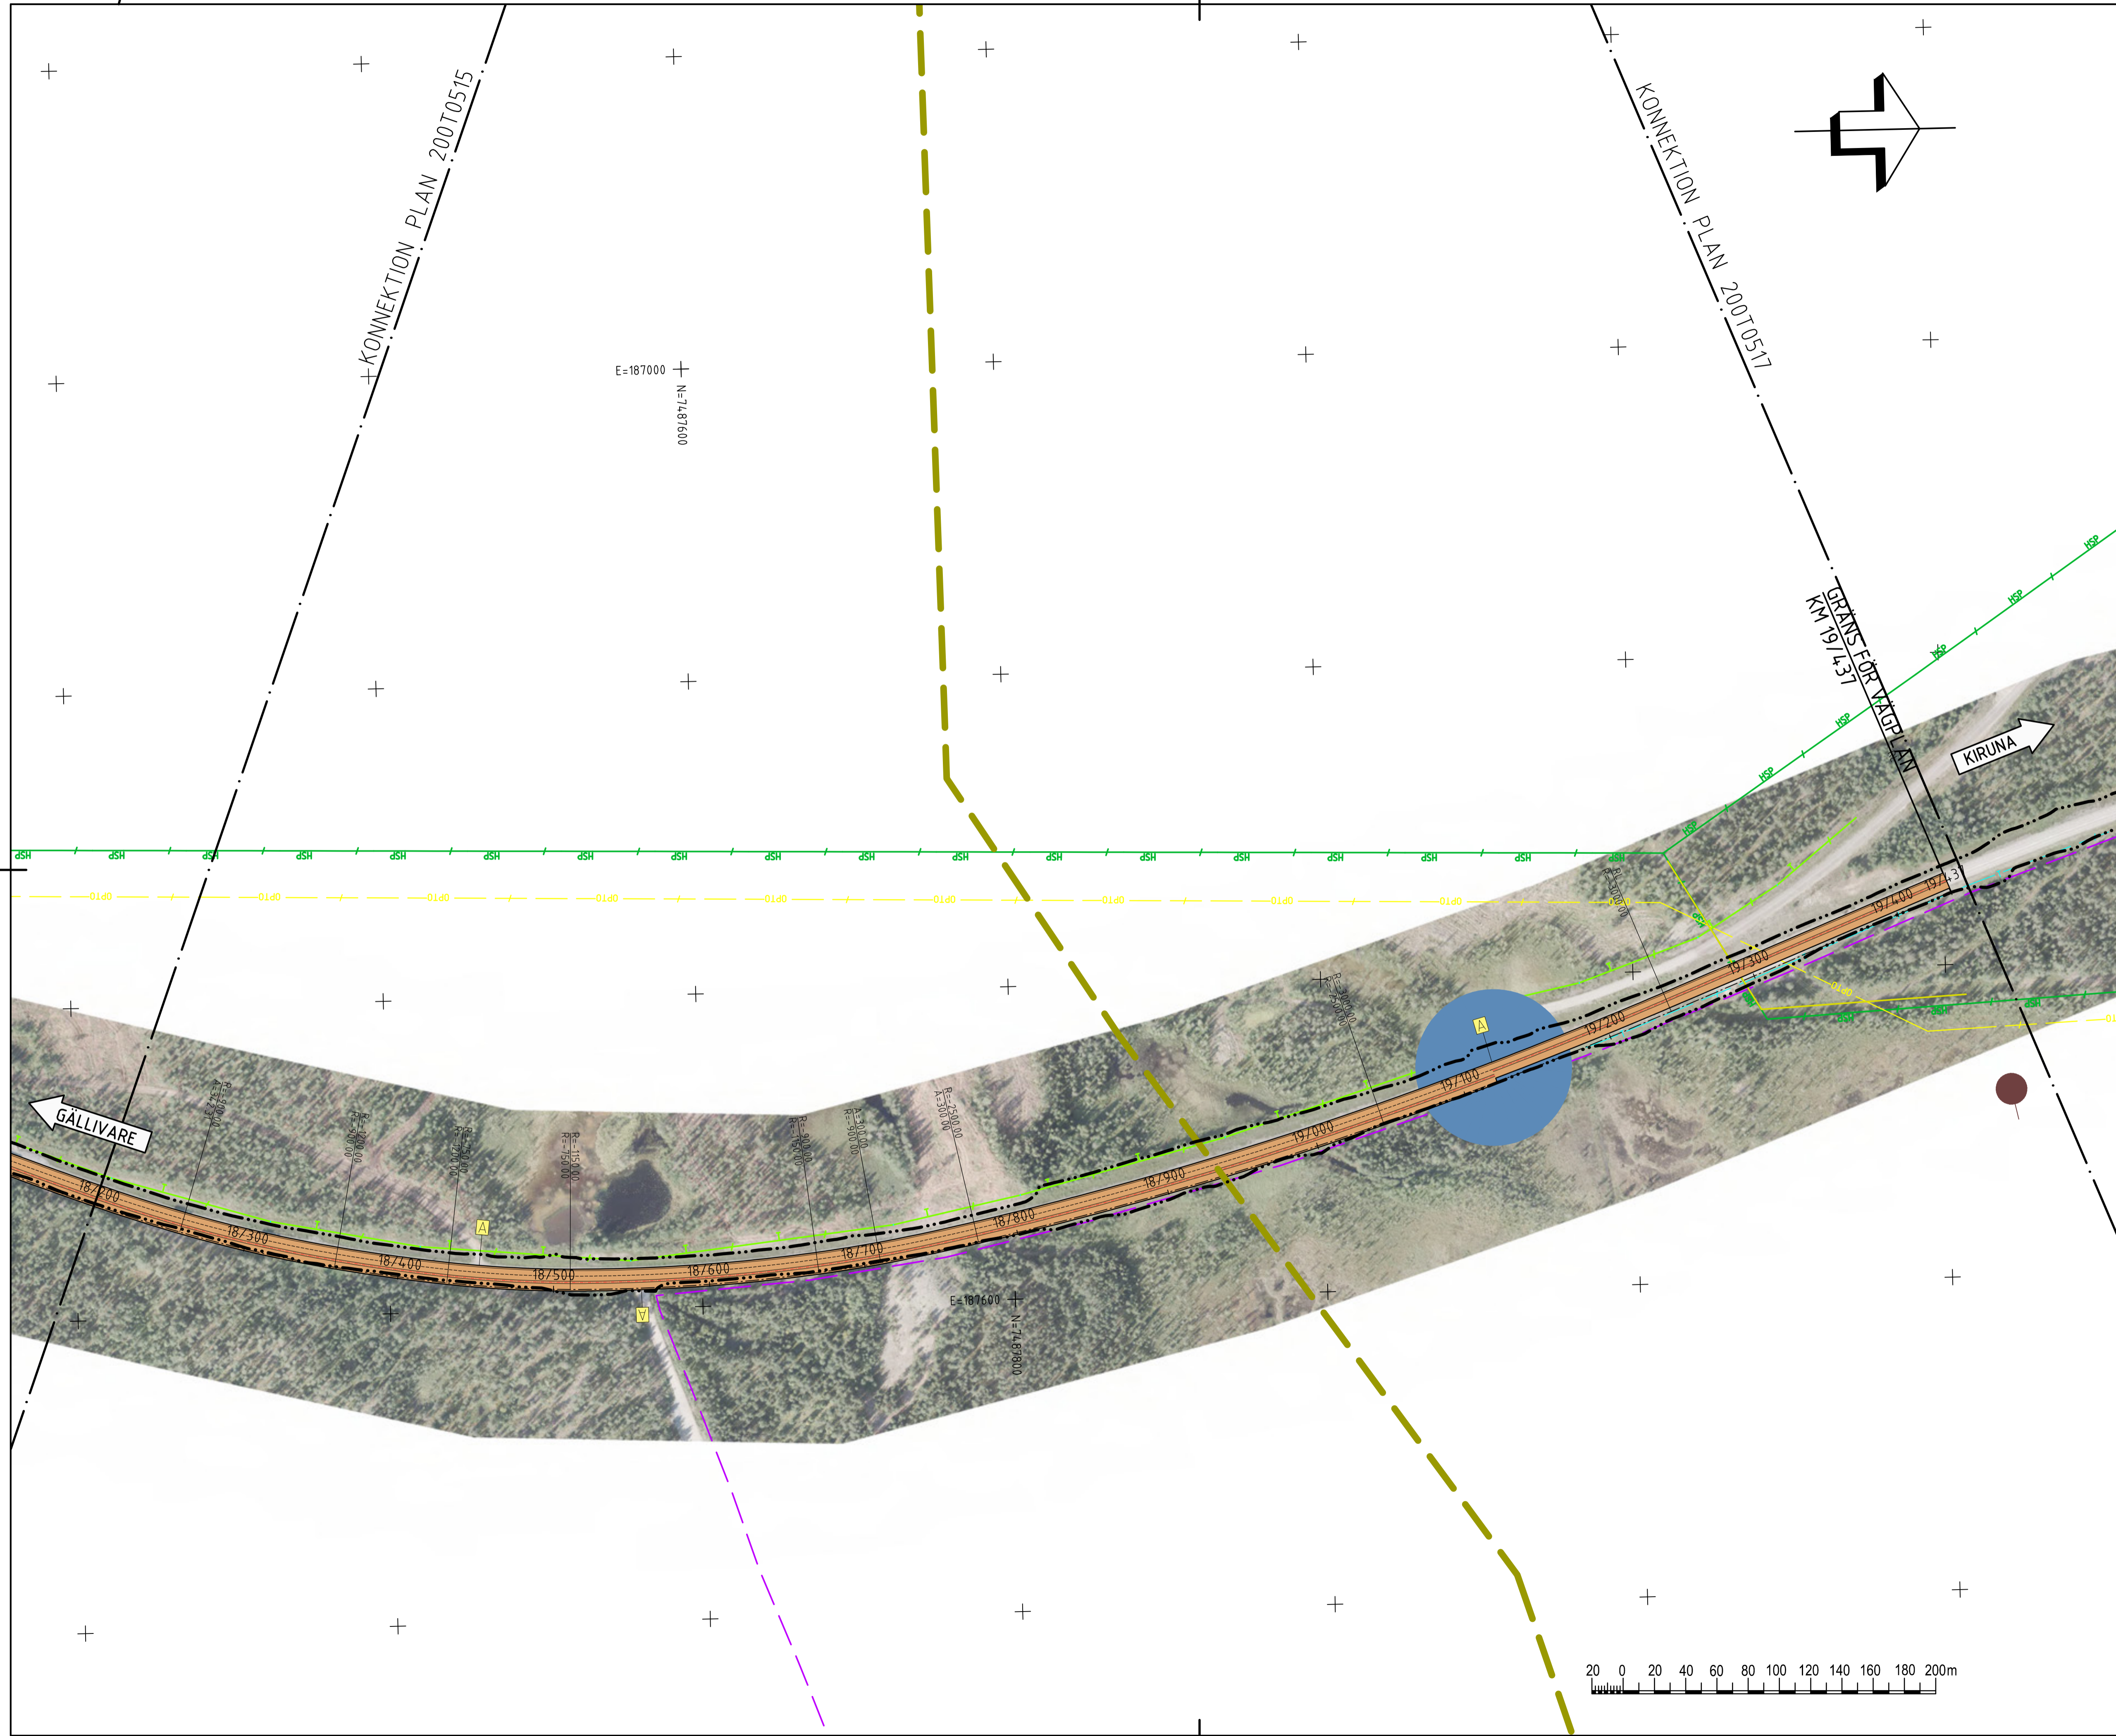

TECKENFÖRKLARING

- GRANS FÖR VÄGOMRÅDE
- BEFINTLIG VÄGOMRÅDE
- NY VÄG, VÄGBANEKANTER MED LÄNGDMÄTNING
- NY VÄG, VÄGBANEKANTER MED LÄNGDMÄTNING - FÖRBIFART LISMAVARABACKEN
- FASTIGHETSGRÄNS
- TRAKTIGRÄNS
- NY ÖGLA
- NY C-KORSNING
- BRÖ 141 7-519 BRO ANLÄGGNINGS-ID
- H BUSSHÅLLPLATS, BEFINTLIG/FLYTAD
- A BEFINTLING ANSLUTNING
- S VATTEN
- V VATTEN
- TRYCKVATTEN
- OPTO OPTO, LUFT
- OPTO OPTO, MARK
- OPTO OPTO, OSÄKER
- E EL, MARK, LÅGSPÄNNING
- E EL, LUFT, LÅGSPÄNNING
- E EL, MARK, MSP 11000
- E EL, MARK, MSP 22000
- HSP EL, LUFT, HÖGSPÄNNING
- EL, RESERV
- TELE, OSÄKER
- TELE, LUFT
- FORNLÄMNINGAR
- NATURA 2000 VATTEN
- FLYTTLID

KOORDINATSYSTEM
SYSTEM I PLAN: SWEREF 99 20 15
SYSTEM I HÖJD: RH 2000

TYP AV PLAN		VÄGPLAN	
GRANSKINGSSTATUS / SYFTE		FÖR GRANSKNING	
HANDLINGSTYP		SAMRÅDSHANDLING	
DATUM	2016-06-29	LEVERANS / ÄNDRINGS-PM	
OBJEKT	AVVAKKO-LAPPEASUANDO		
DELOMRÅDE / BANDEL	DELEN SKAULO - LAPPEASUANDO		
ANLÄGGNINGSDEL	GEMENSÄMT		
OBJEKTNUMMER / KM	880950	KONSTRUKTIONNUMMER	
BESTÄLLARE	TRAFIKVERKET	LEVERANTÖR	AECOM
SKAPAD AV	PRYSIAŽNA, NETTMANN	UPPRAGSNUMMER	718234
GRANSKAD AV	A.SEA-TANG	AVDELNING	222484
RITNINGSTYP	UTFORMNINGSPÄNOR		
TEKNIKOMRÅDE / INNEHÅLL	VÄGUTFORMNING OCH TRAFIK		
BESKRIVNING	E10 ILLUSTRATIONSKARTA KM 18/200 - 19/420		
SKALA	1:2000	FORMAT	A1
RITNINGNUMMER	2 00 T 05 16	FÖRVALTNINGSNUMMER	
BLAD		NÄSTA BLAD	
BET