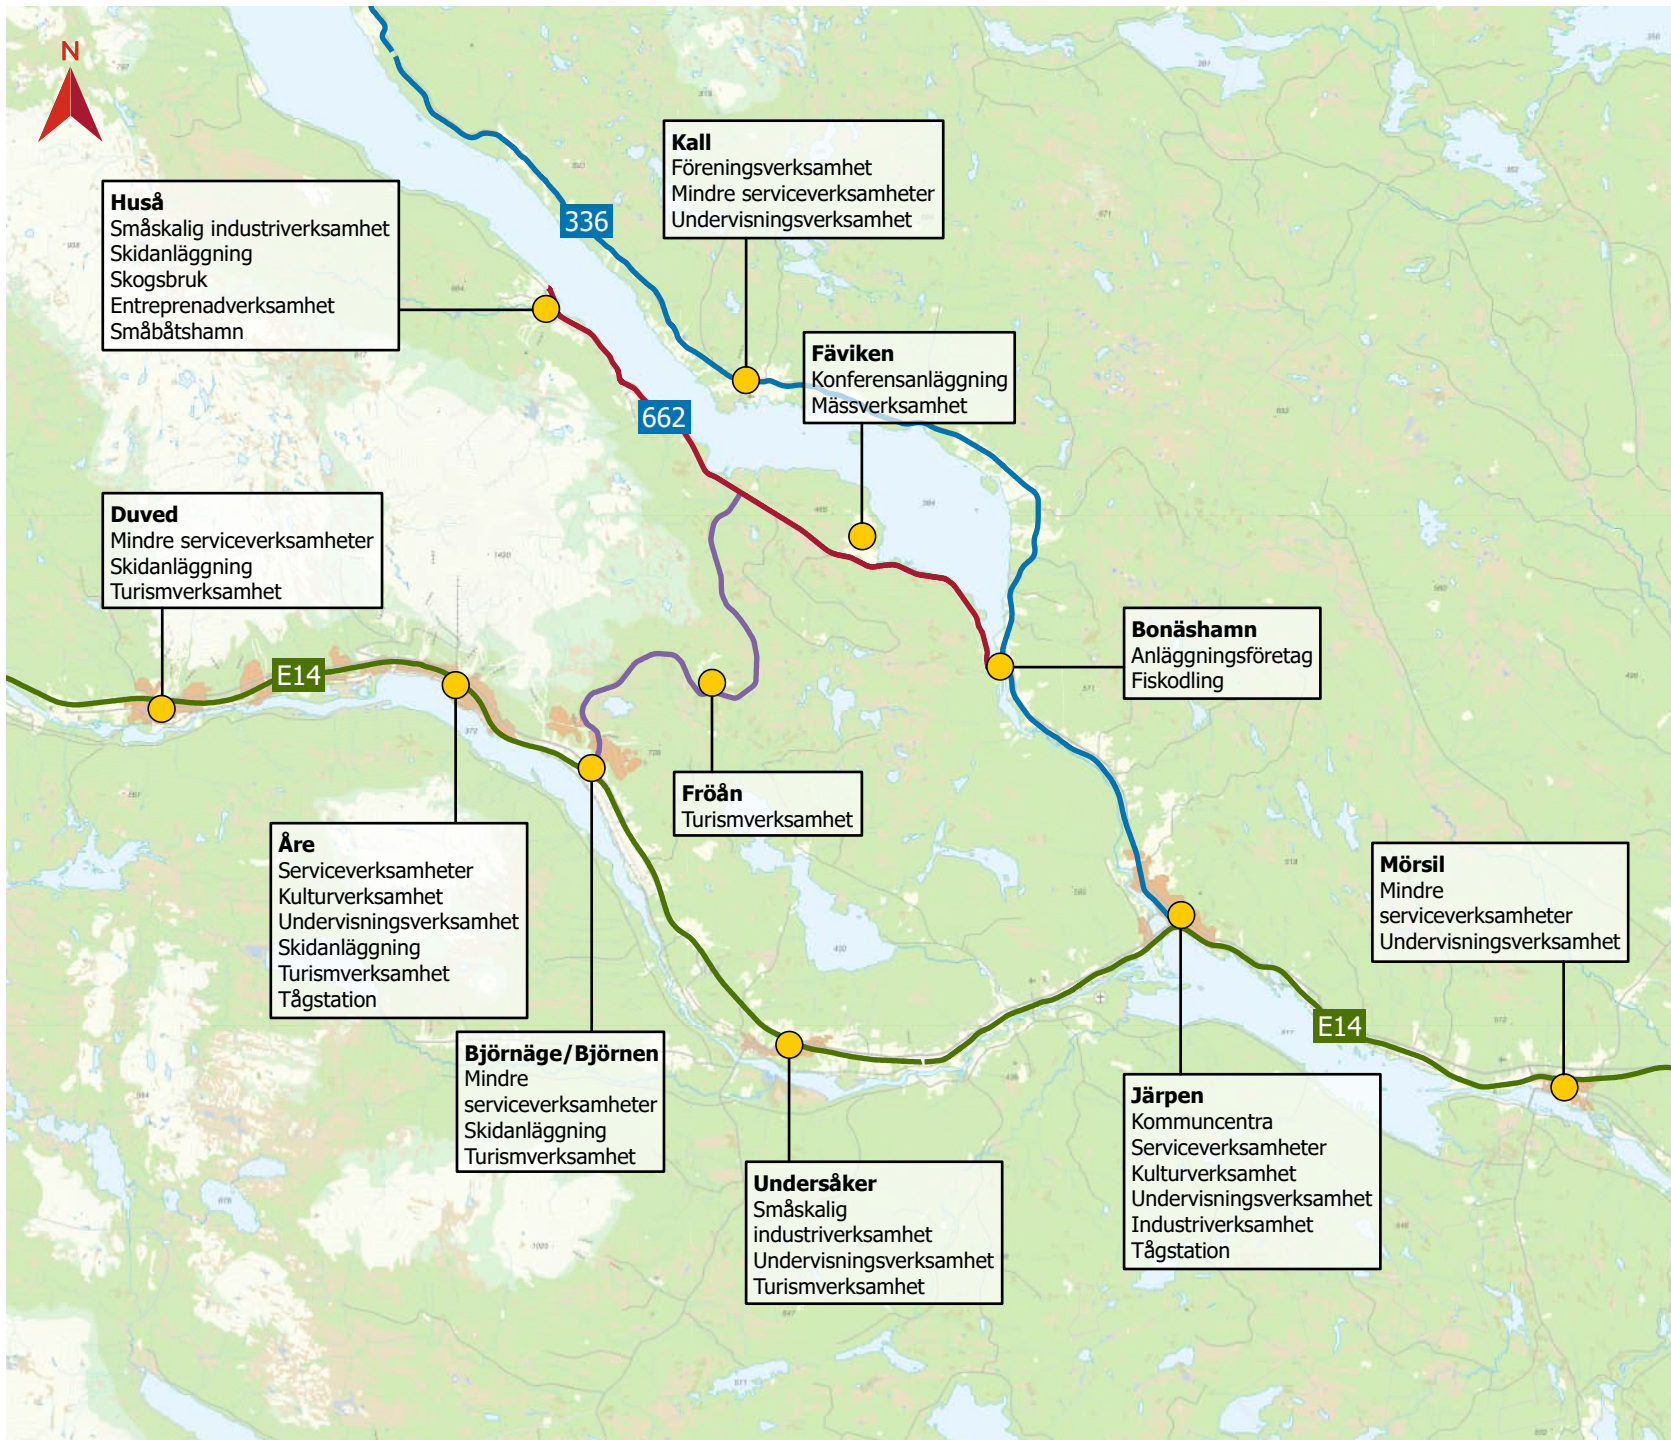

BILAGA 5

Målpunkter

Datum: 2021-12-09

Skala (A4): 1:200 000

© Lantmäteriet, Geodatasamverkan

Teckenförklaring

- Målpunkter
- Väg 662
- Väg 336
- Fröåvågen
- Europaväg 14

Huså
Småskalig industriverksamhet
Skidanläggning
Skogsbruk
Entreprenadverksamhet
Småbåtshamn

Kall
Föreningsverksamhet
Mindre serviceverksamheter
Undervisningsverksamhet

Fävik
Konferensanläggning
Mässverksamhet

Duved
Mindre serviceverksamheter
Skidanläggning
Turismverksamhet

Bonäshamn
Anläggningsföretag
Fiskodling

Åre
Serviceverksamheter
Kulturverksamhet
Undervisningsverksamhet
Skidanläggning
Turismverksamhet
Tågstation

Fröån
Turismverksamhet

Mörsil
Mindre serviceverksamheter
Undervisningsverksamhet

Björnåge/Björnen
Mindre serviceverksamheter
Skidanläggning
Turismverksamhet

Undersåker
Småskalig industriverksamhet
Undervisningsverksamhet
Turismverksamhet

Järpen
Kommuncentra
Serviceverksamheter
Kulturverksamhet
Undervisningsverksamhet
Industriverksamhet
Tågstation