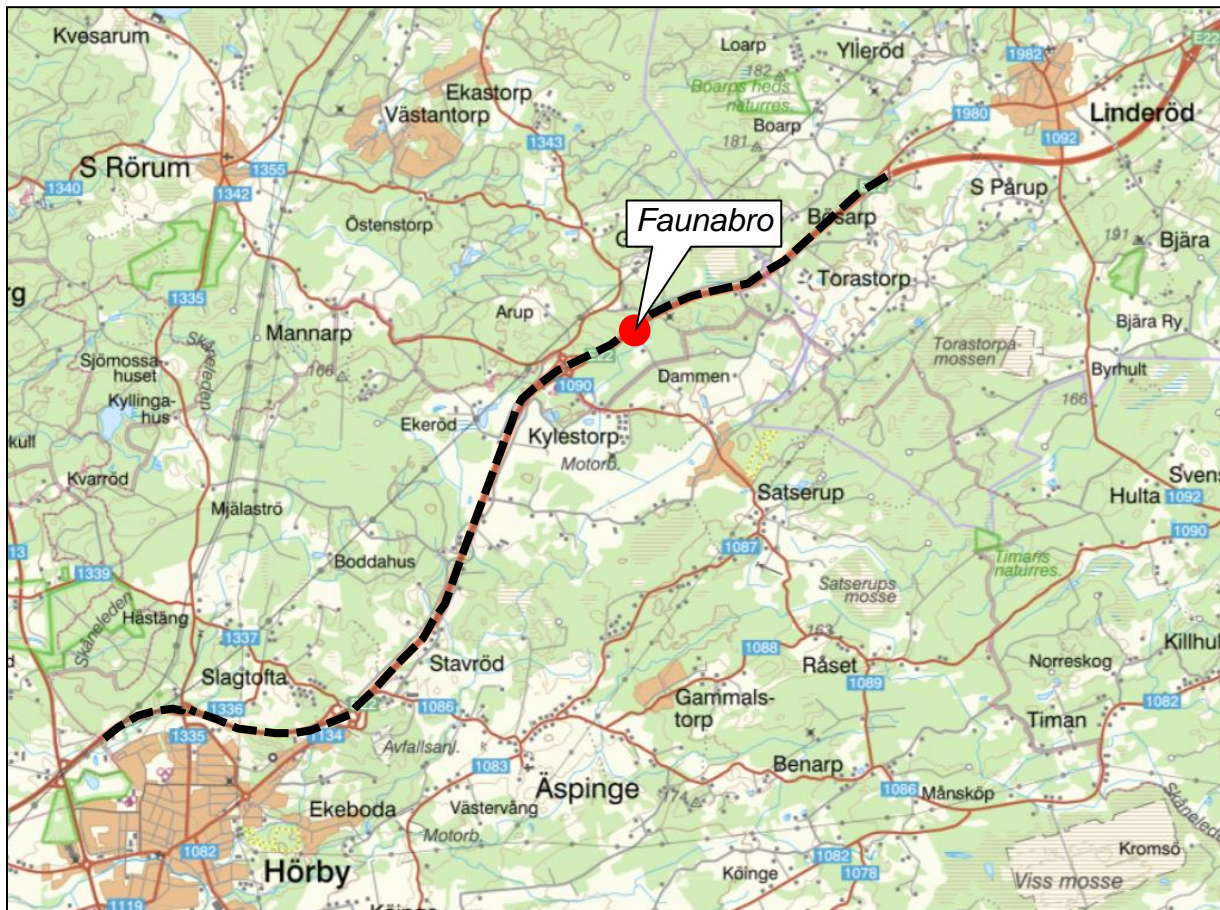

E22, Malmö - Kristianstad, Faunaåtgärder Hörby - Linderöd

Kristianstad & Hörby kommuner, Skåne län

Orienteringskarta

2024-08-30

Aktuell sträcka markerad med svart linje. Planerad faunaåtgärd markerad med röd prick.