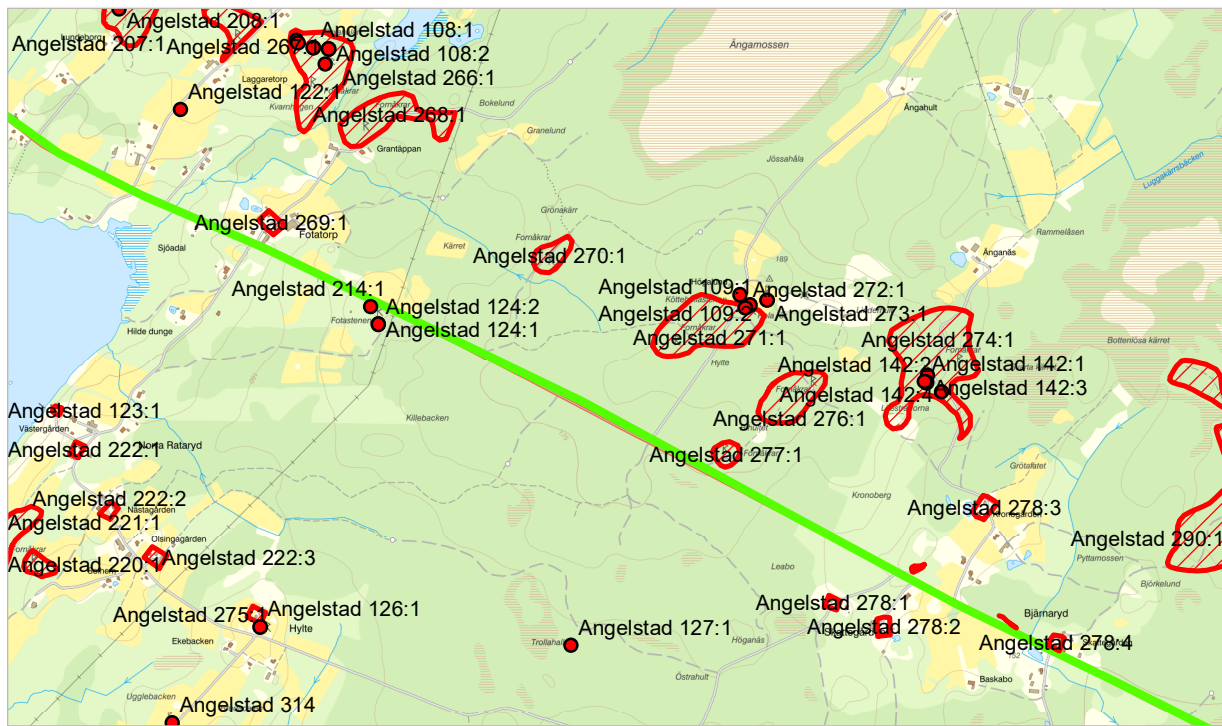

Teckenförklaring

- RAÄ Fornlämningar (FMIS) punkt
- RAÄ Fornlämningar (FMIS) linje
- ▨ RAÄ Fornlämningar (FMIS) area
- Gränser vägplan
- Gång- och cykelväg

Teckenförklaring

- RAÅ Fornlämningar (FMIS) punkt
- RAÅ Fornlämningar (FMIS) linje
- ▨ RAÅ Fornlämningar (FMIS) area
- Gränser vägplan
- Gång- och cykelväg

Teckenförklaring

- RAÄ Fornlämningar (FMIS) punkt
- RAÄ Fornlämningar (FMIS) linje
- ▨ RAÄ Fornlämningar (FMIS) area
- Gränser vägplan
- Gång- och cykelväg

0 200 400 600
Meter