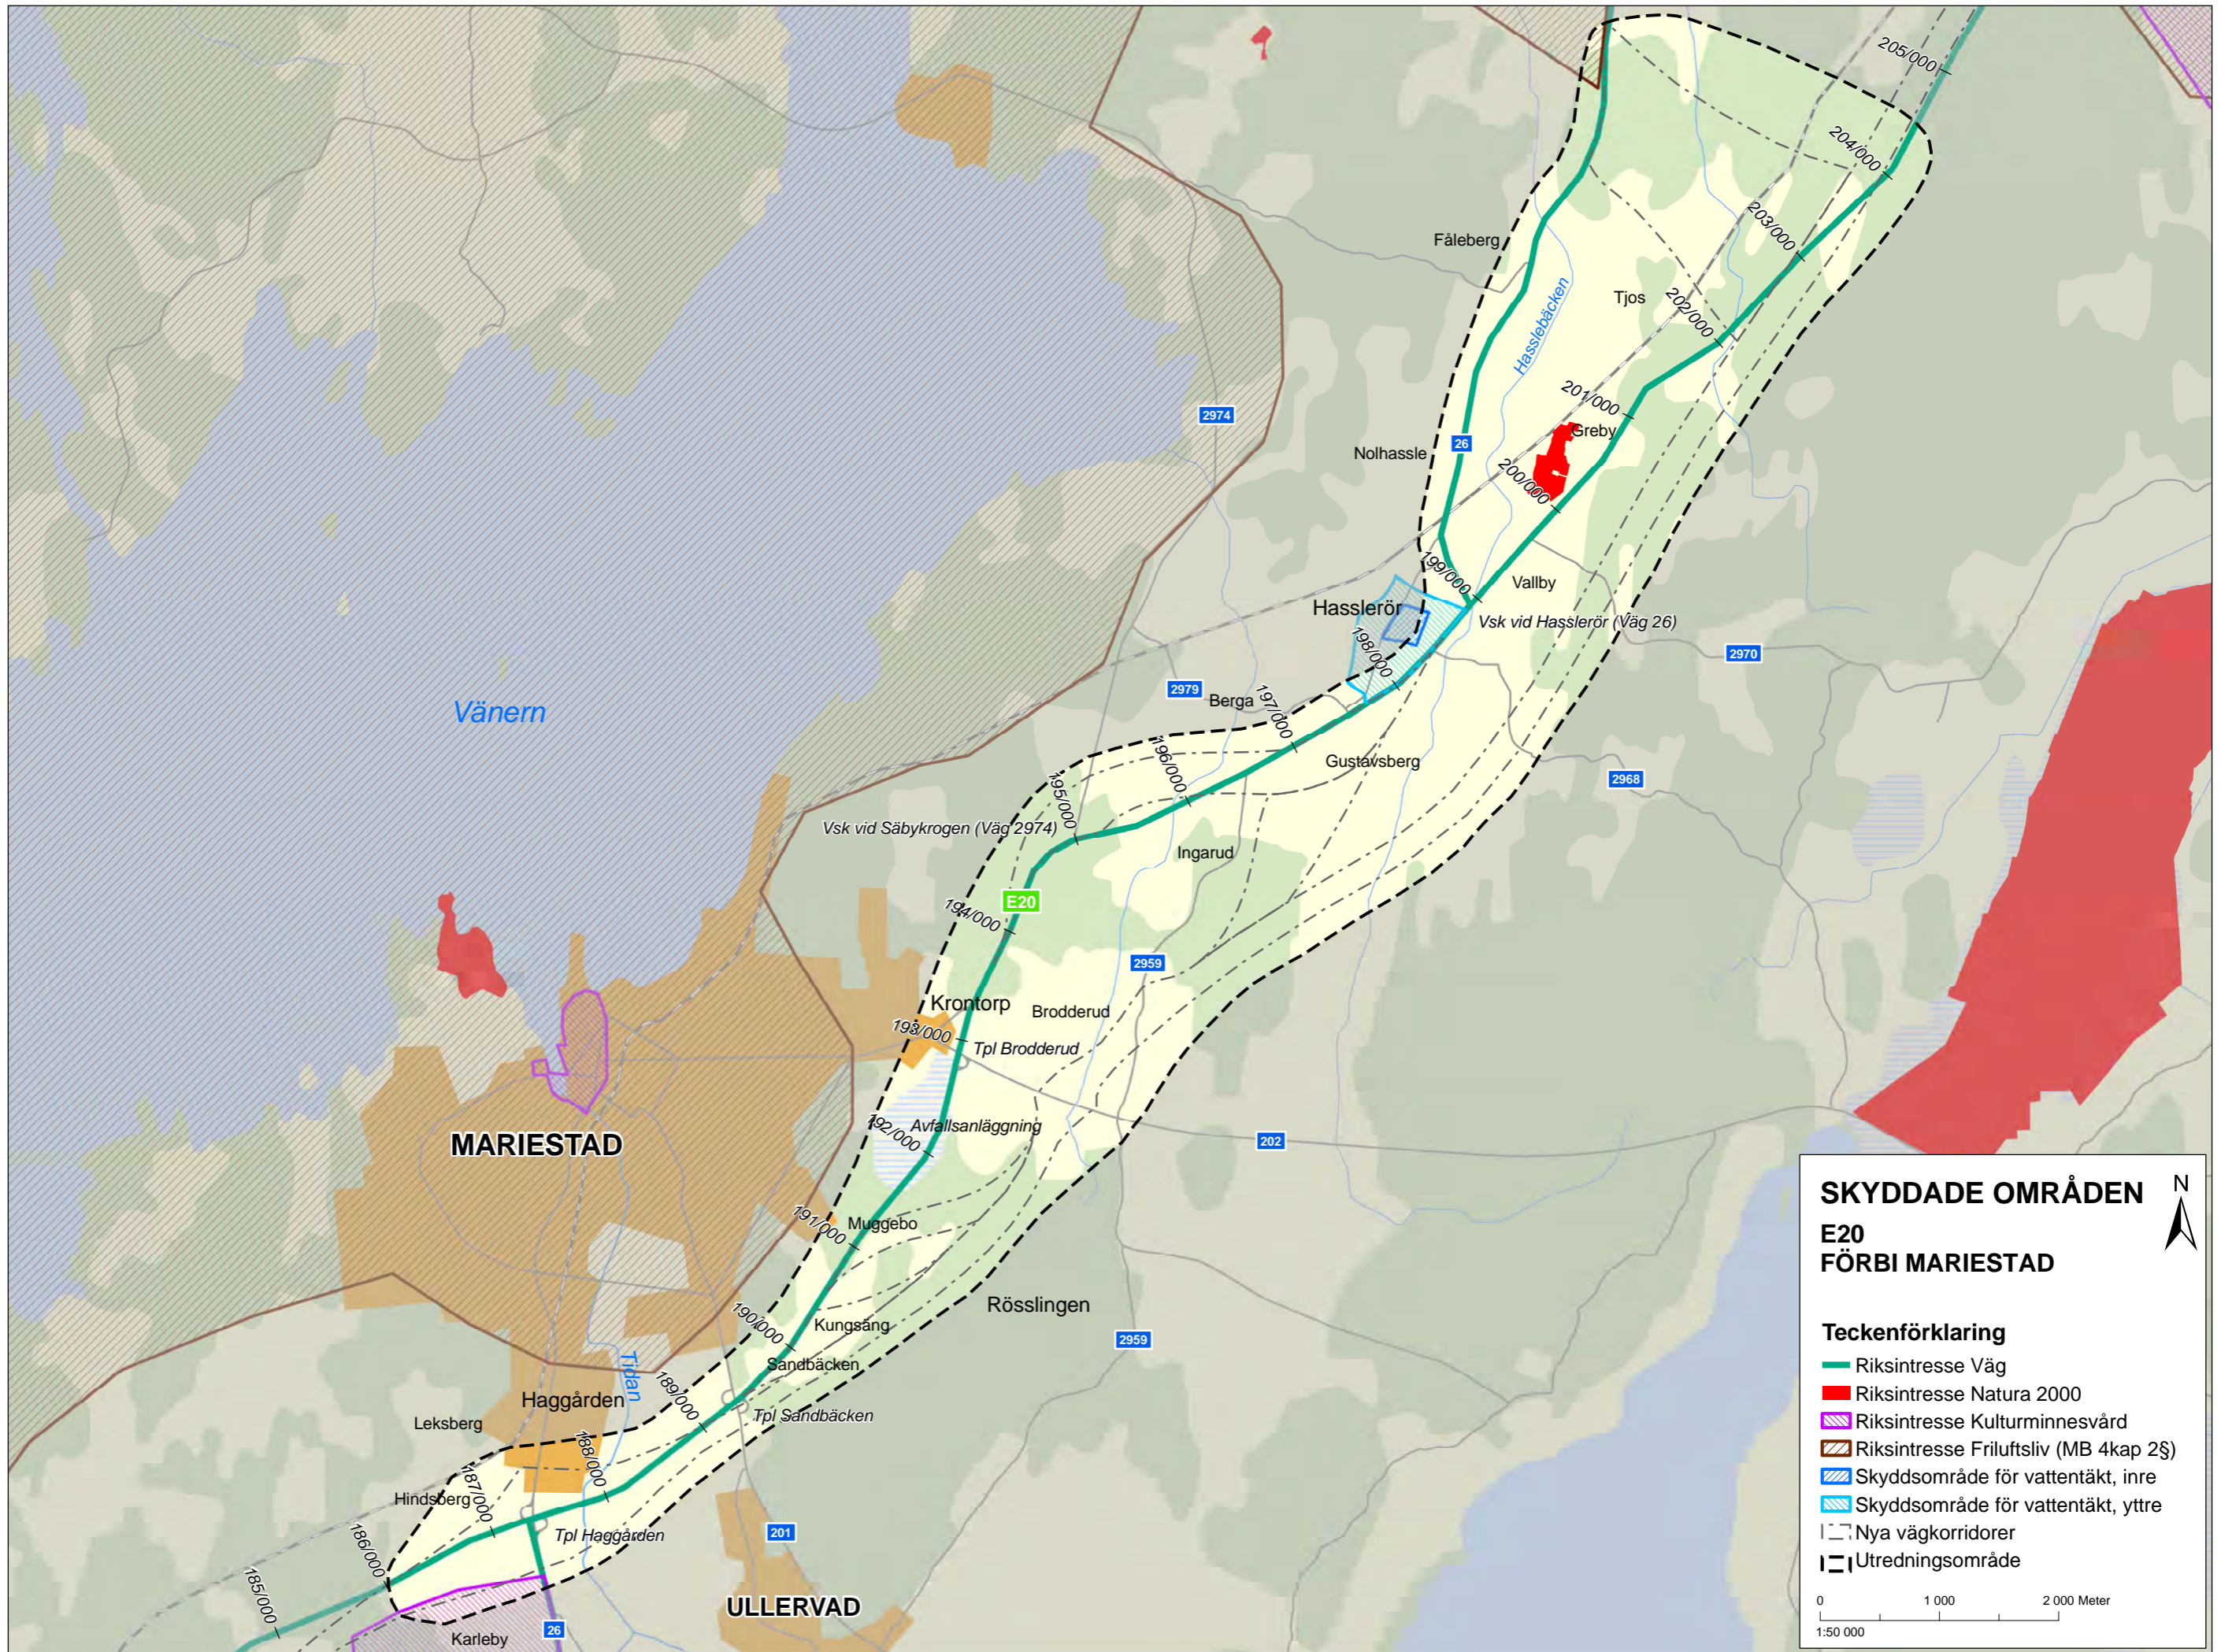

ÖVERSIKTSKARTA
E20
FÖRBI MARIESTAD
Teckenförklaring

- Gång- och cykelpassager
- Ridskola
- Bergtäkt
- Idrottsplats
- Kyrka
- Motorsportanläggning
- Rastplats
- Serviceinrättning
- Skola
- Vattenskidarena
- Nya vägkorridorer
- Utredningsområde

0 1 000 2 000 Meter
 1:50 011

SKYDDADE OMRÅDEN

E20 FÖRBI MARIESTAD

Teckenförklaring

- Riksintresse Väg
- Riksintresse Natura 2000
- Riksintresse Kulturminnesvård
- Riksintresse Friluftsliv (MB 4kap 2§)
- Skyddsområde för vattentäkt, inre
- Skyddsområde för vattentäkt, yttre
- Nya vägkorridorer
- Utredningsområde

0 1 000 2 000 Meter
1:50 000

ÅTGÄRDER
E20
FÖRBI MARIESTAD

ALTERNATIV
BEFINTLIG STRÄCKNING

Teckenförklaring

- Sträcka breddas för 2+2
- Utredningsområde
- Större objekt

0 1 000 2 000 Meter
 1:50 000

ÅTGÄRDER
E20
FÖRBI MARIESTAD
ALTERNATIV SYDÖST