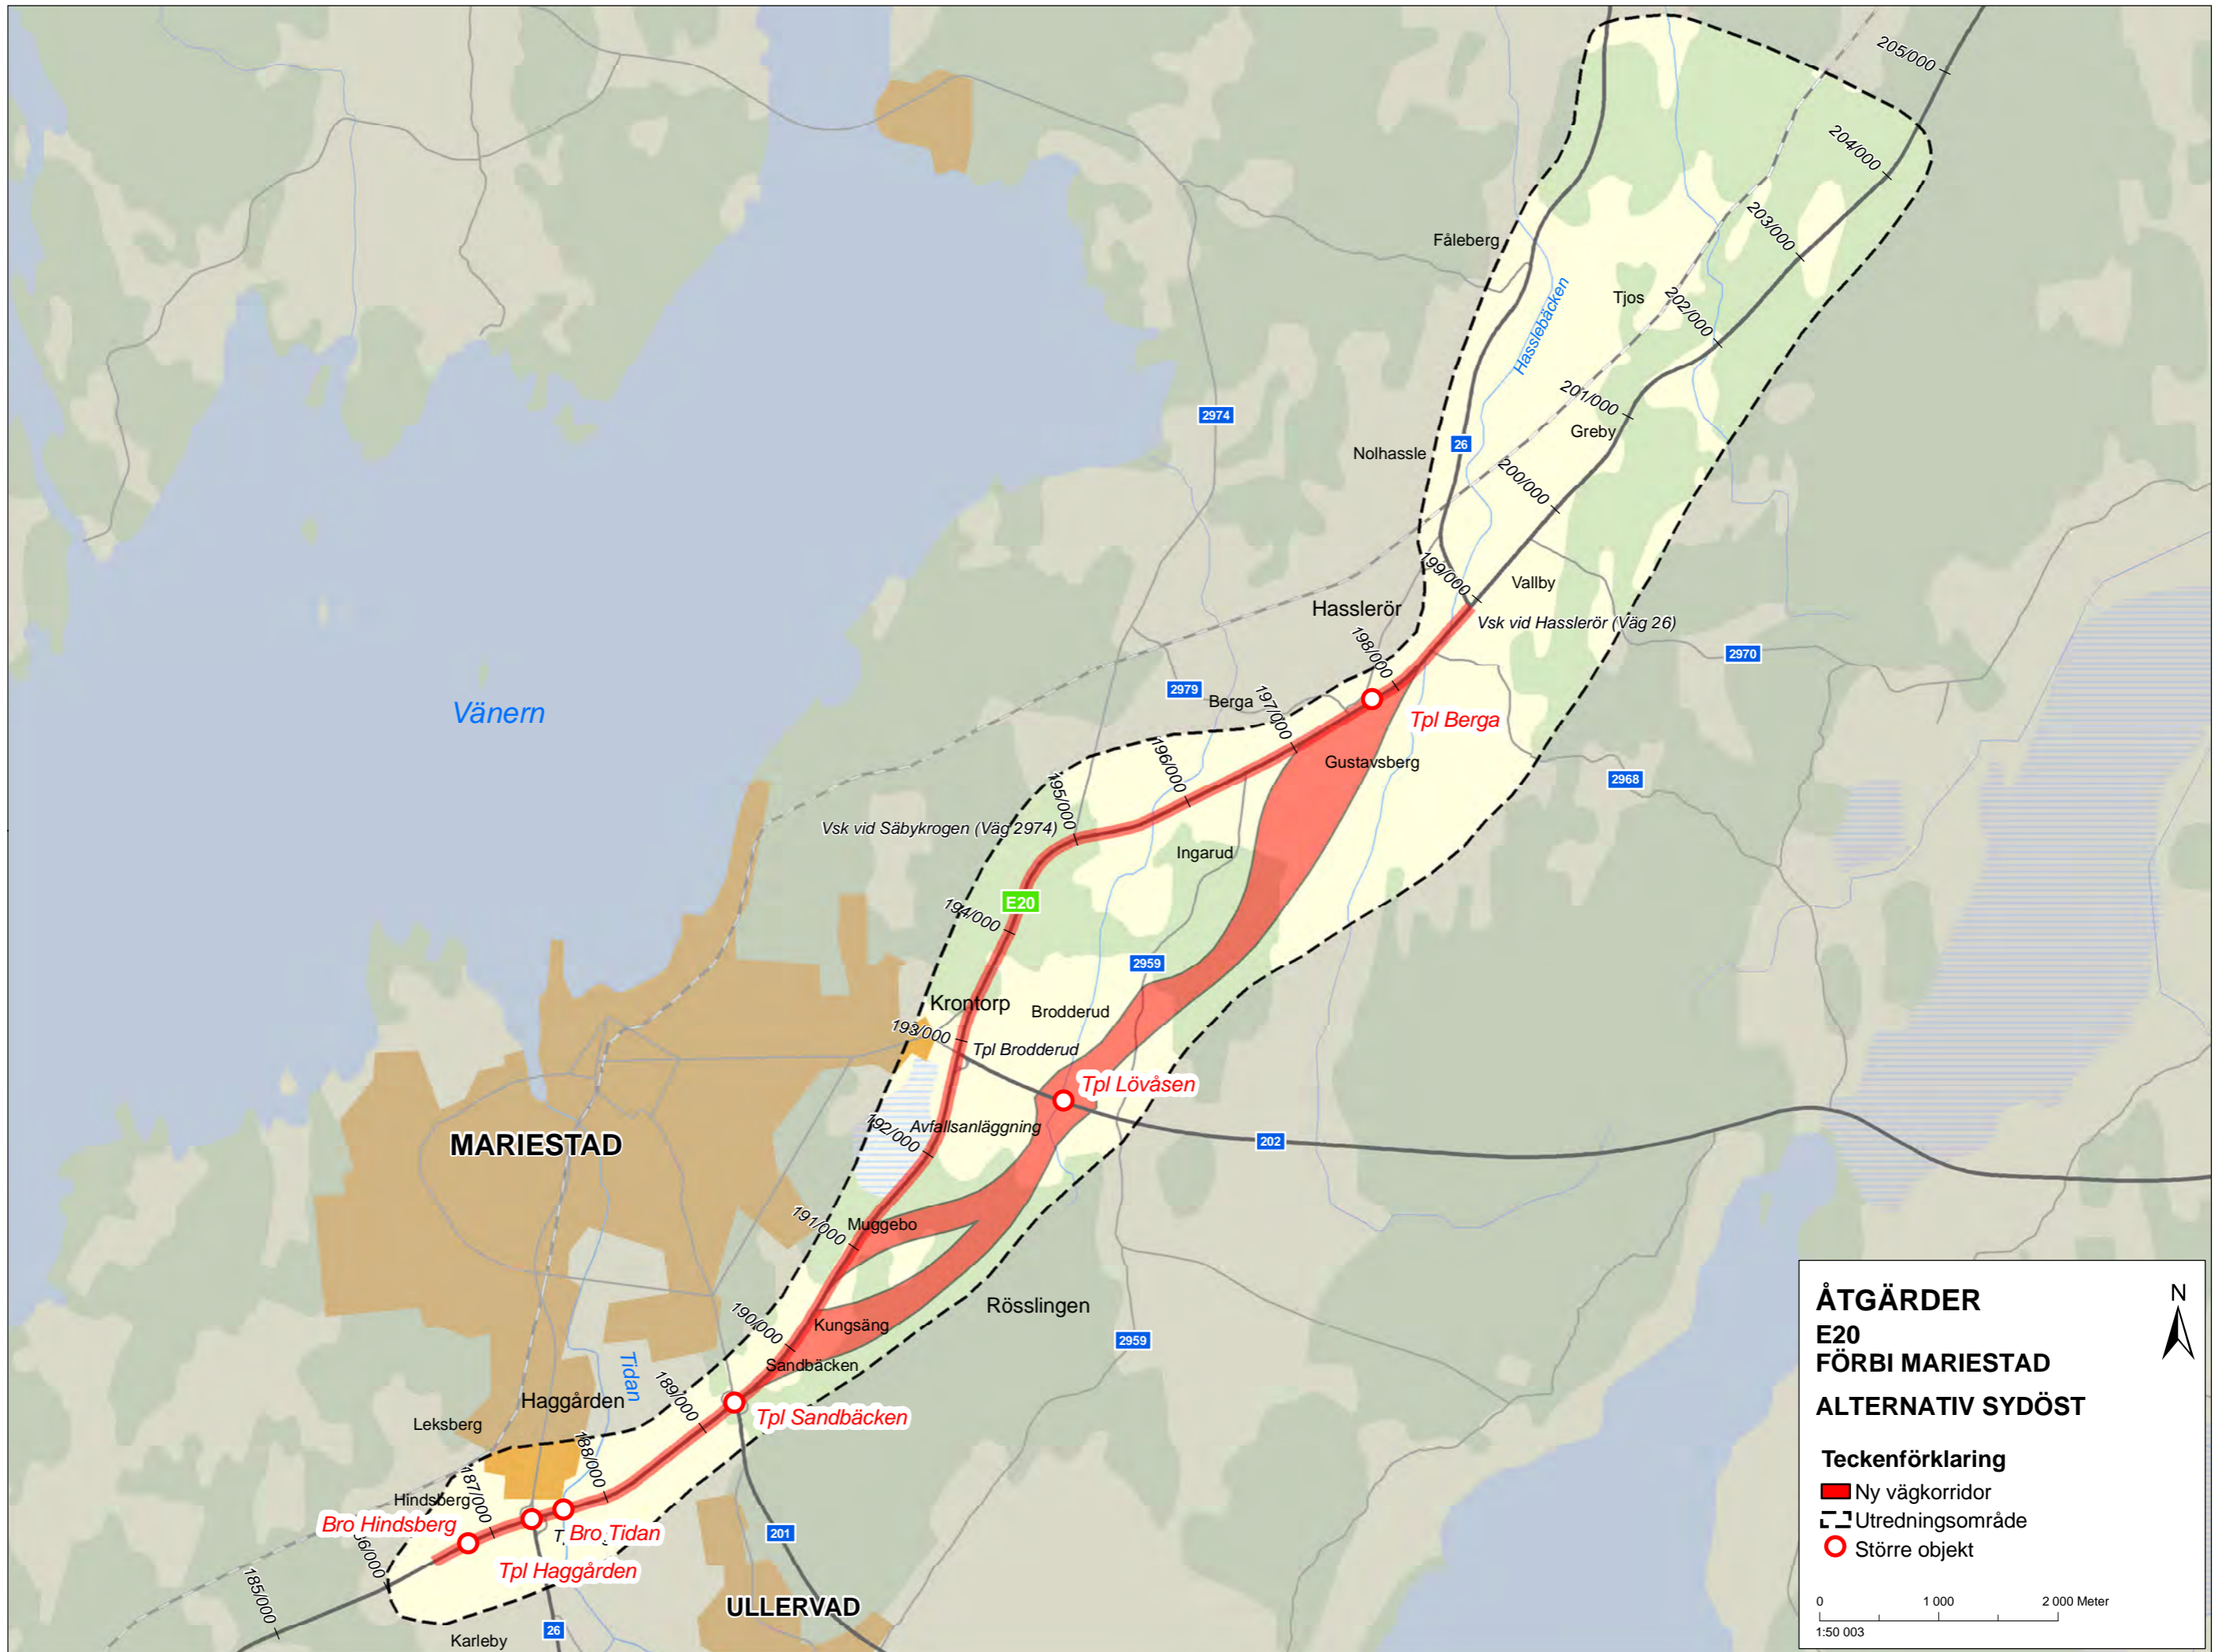

ÖVERSIKTSKARTA
E20
FÖRBI MARIESTAD
Teckenförklaring

- Gång- och cykelpassager
- Ridskola
- Bergtäkt
- Idrottsplats
- Kyrka
- Motorsportanläggning
- Rastplats
- Serviceinrättning
- Skola
- Vattenskidarena
- Nya vägkorridorer
- Utredningsområde

0 1 000 2 000 Meter
 1:50 011

SKYDDADE OMRÅDEN

E20 FÖRBI MARIESTAD

Teckenförklaring

- Riksintresse Väg
- Riksintresse Natura 2000
- Riksintresse Kulturminnesvård
- Riksintresse Friluftsliv (MB 4kap 2§)
- Skyddsområde för vattentäkt, inre
- Skyddsområde för vattentäkt, yttre
- Nya vägkorridorer
- Utredningsområde

0 1 000 2 000 Meter
1:50 000

ÅTGÄRDER
E20
FÖRBI MARIESTAD

ALTERNATIV
BEFINTLIG STRÄCKNING

Teckenförklaring

- Sträcka breddas för 2+2
- Utredningsområde
- Större objekt

0 1 000 2 000 Meter
 1:50 000

ÅTGÄRDER
E20
FÖRBI MARIESTAD
ALTERNATIV SYDÖST

Teckenförklaring

- Ny vägkorridor
- Utredningsområde
- Större objekt

0 1 000 2 000 Meter
 1:50 003