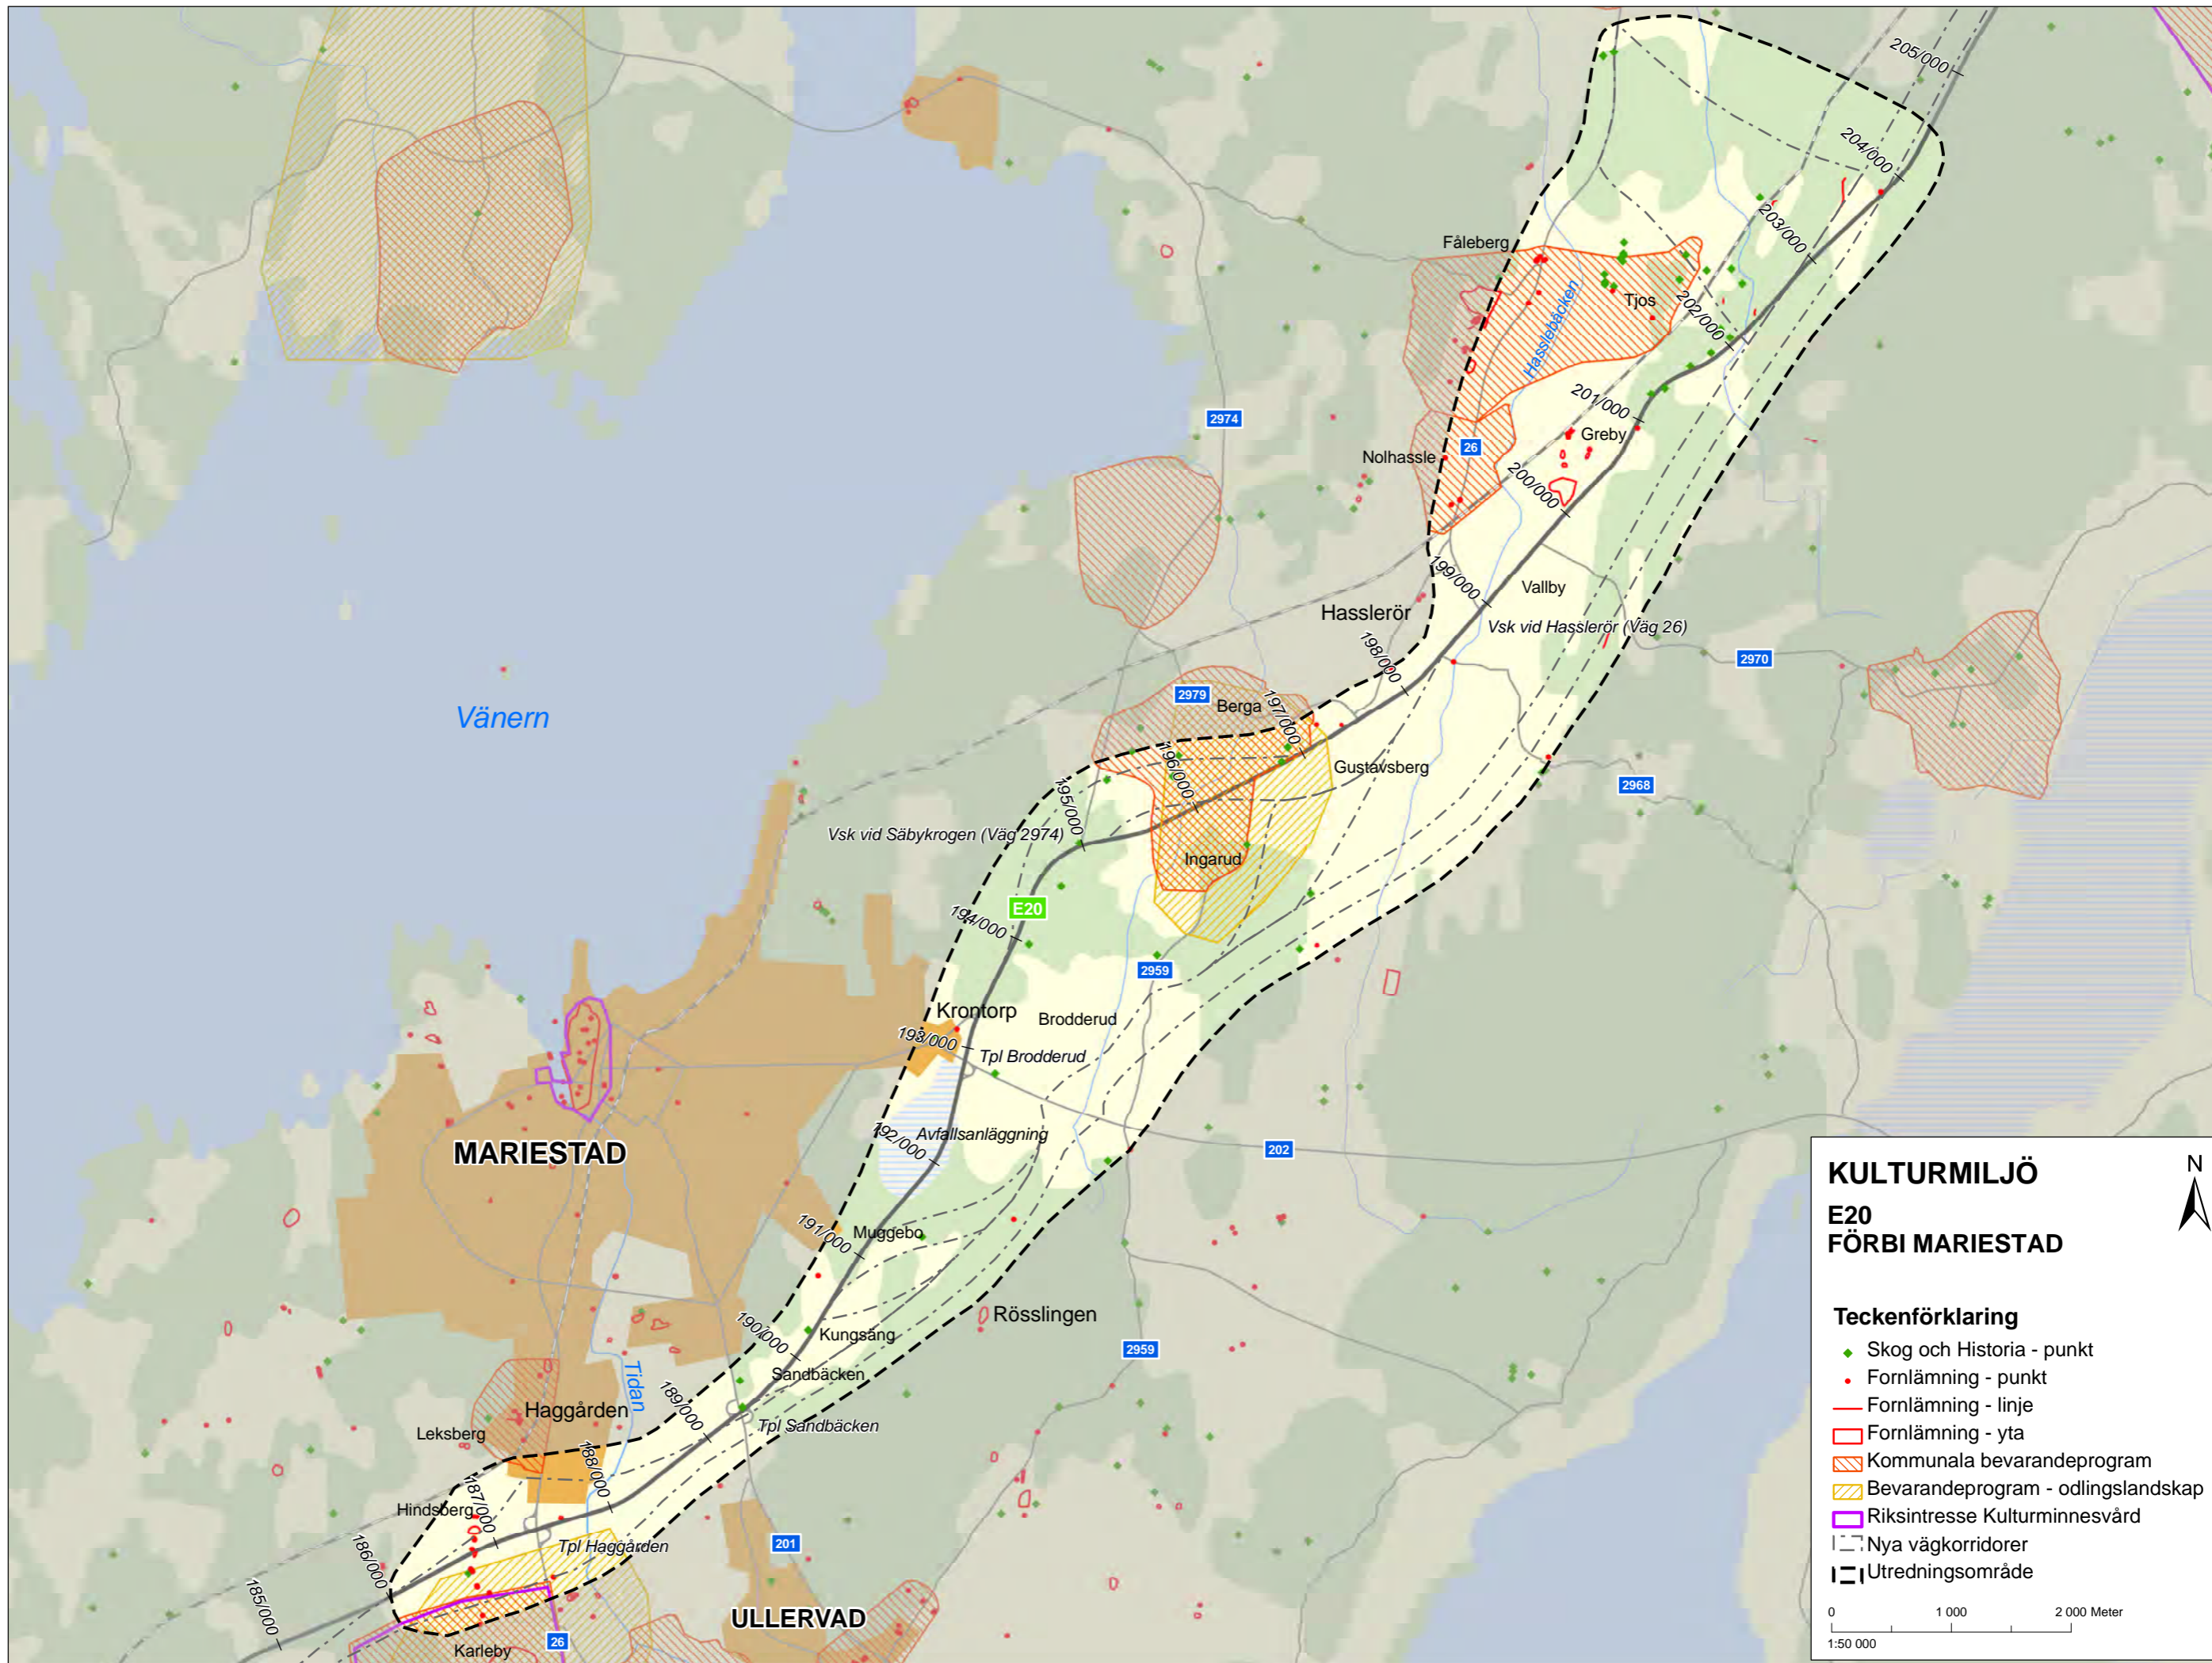

ÖVERSIKTSKARTA
E20
FÖRBI MARIESTAD
Teckenförklaring

- Gång- och cykelpassager
- Ridskola
- Bergtäkt
- Idrottsplats
- Kyrka
- Motorsportanläggning
- Rastplats
- Serviceinrättning
- Skola
- Vattenskidarena
- Nya vägkorridorer
- Utredningsområde

0 1 000 2 000 Meter
 1:50 011

SKYDDADE OMRÅDEN

E20 FÖRBI MARIESTAD

Teckenförklaring

- Riksintresse Väg
- Riksintresse Natura 2000
- Riksintresse Kulturminnesvård
- Riksintresse Friluftsliv (MB 4kap 2§)
- Skyddsområde för vattentäkt, inre
- Skyddsområde för vattentäkt, yttre
- Nya vägkorridorer
- Utredningsområde

0 1 000 2 000 Meter
1:50 000

ÅTGÄRDER
E20
FÖRBI MARIESTAD

ALTERNATIV
BEFINTLIG STRÄCKNING

Teckenförklaring

- Sträcka breddas för 2+2
- Utredningsområde
- Större objekt

0 1 000 2 000 Meter
 1:50 000

ÅTGÄRDER
E20
FÖRBI MARIESTAD
ALTERNATIV SYDÖST