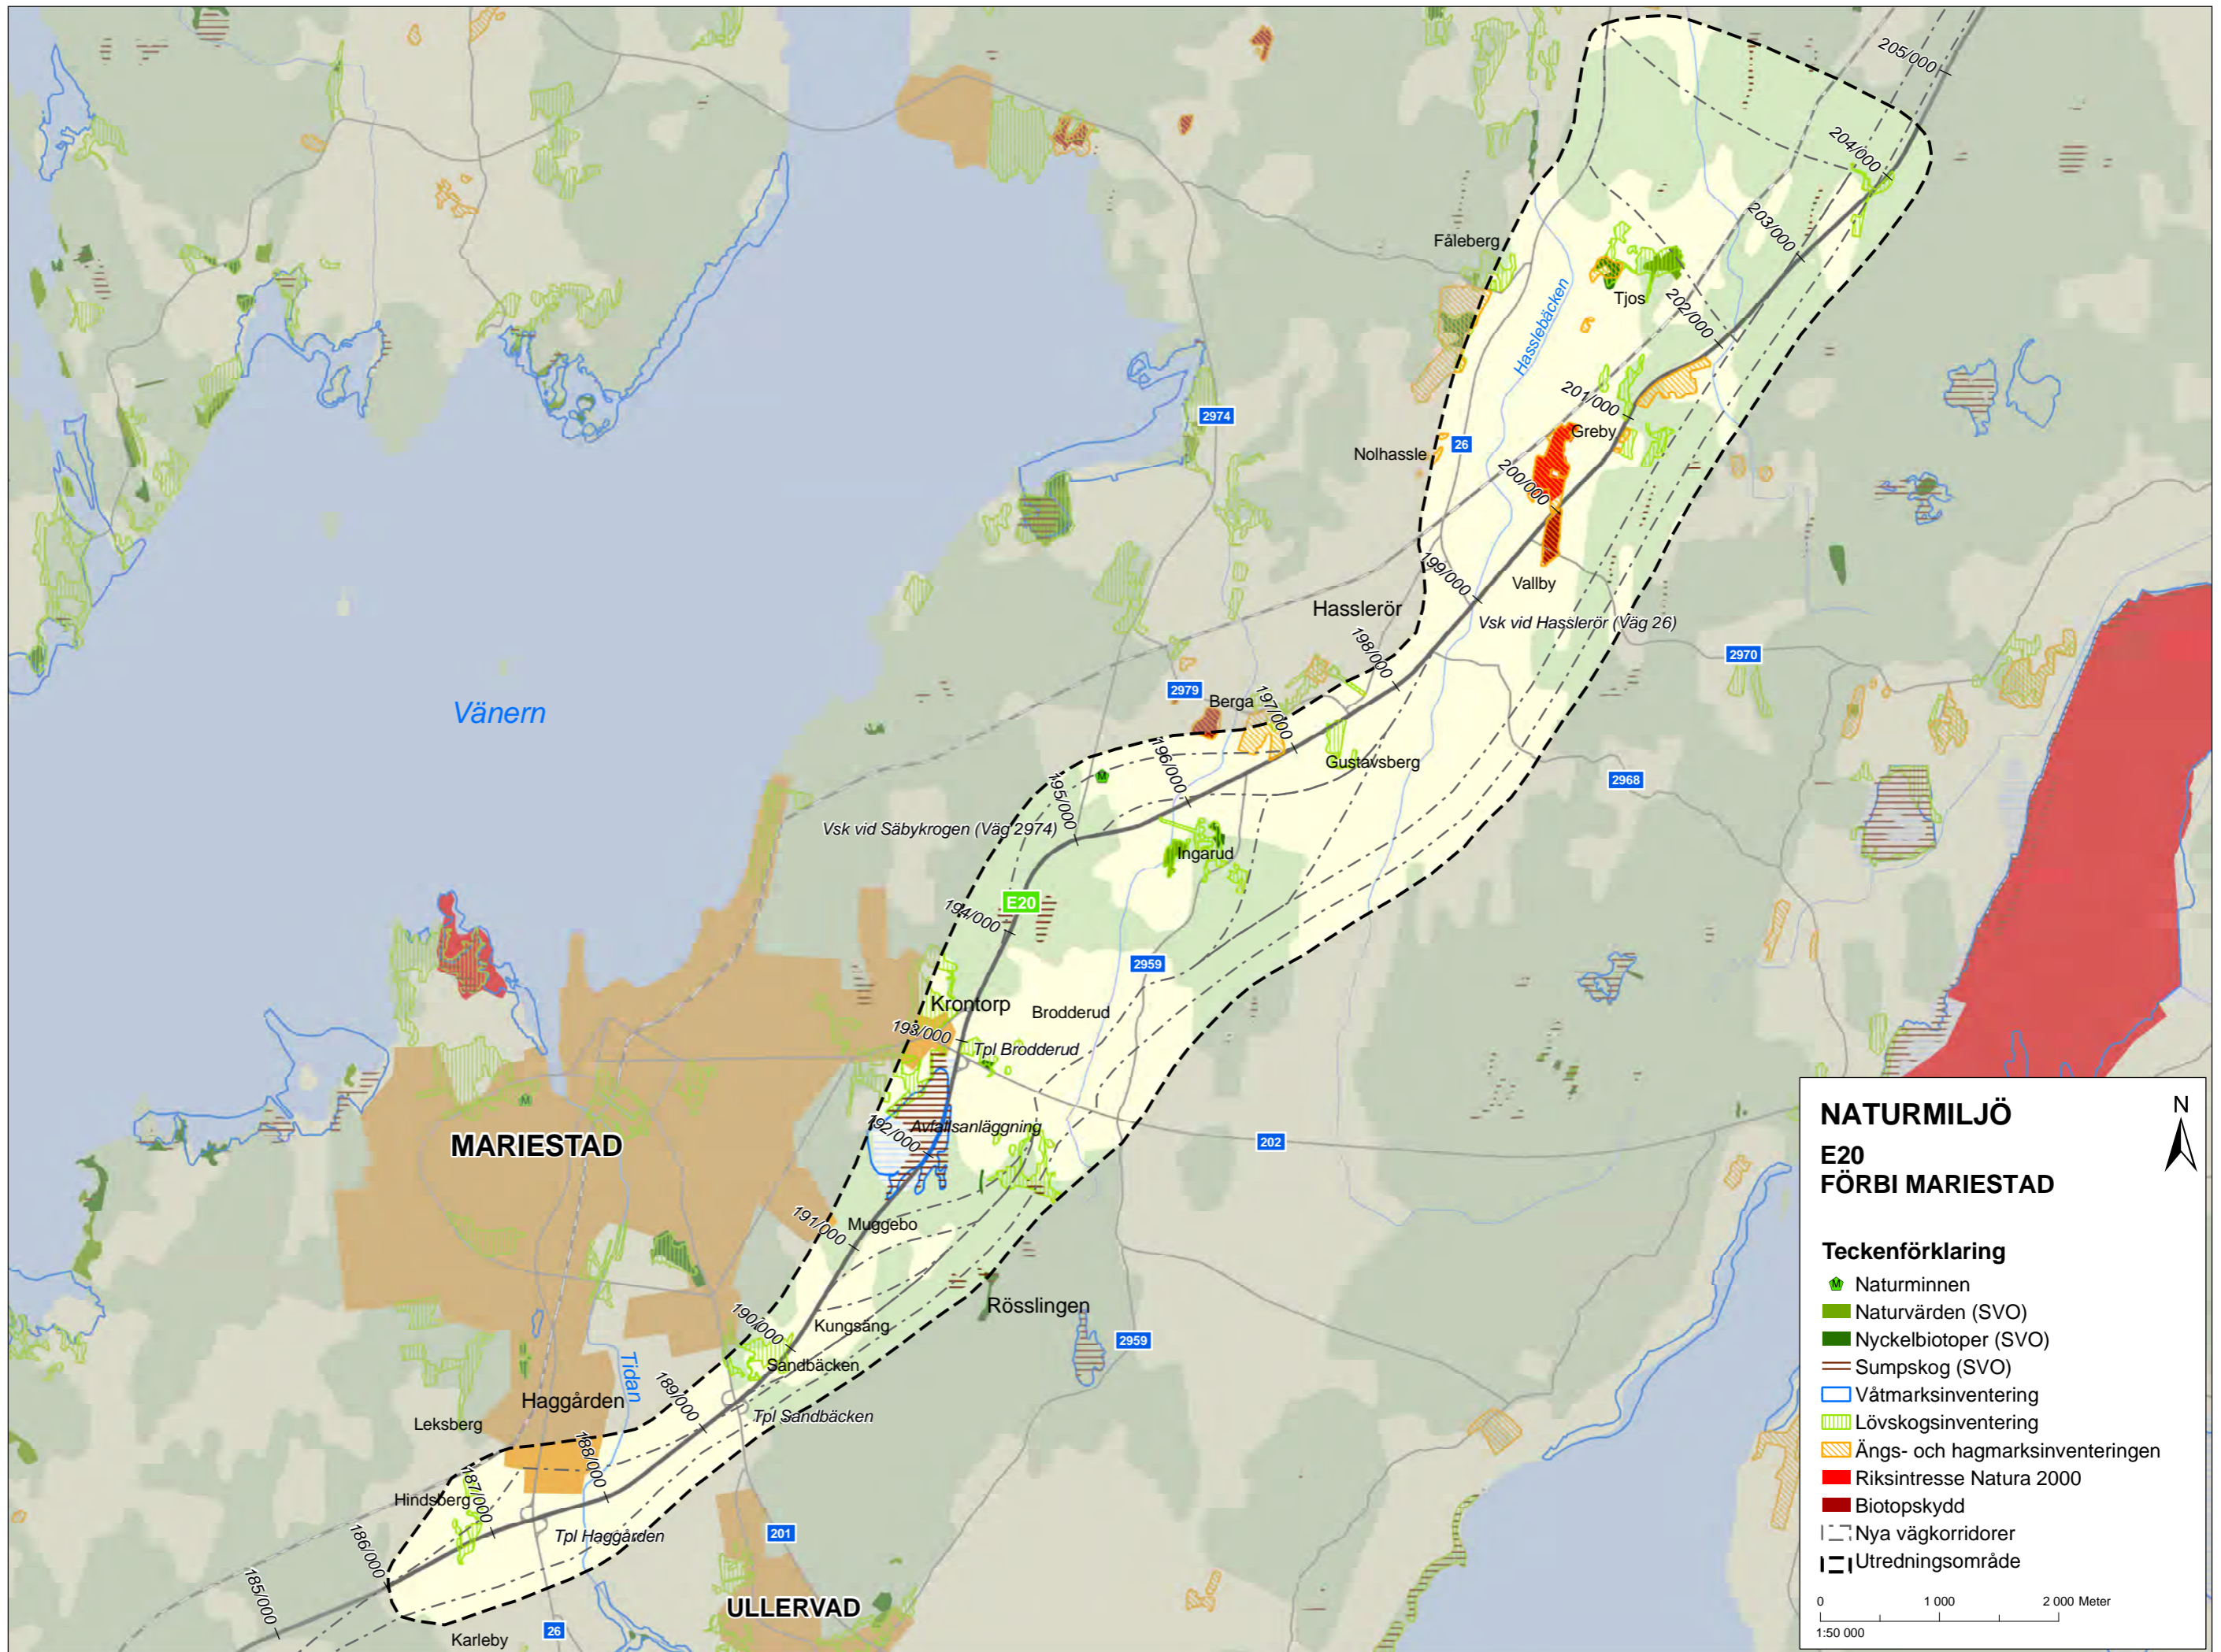

ÖVERSIKTSKARTA
E20
FÖRBI MARIESTAD
Teckenförklaring

- Gång- och cykelpassager
- Ridskola
- Bergtäkt
- Idrottsplats
- Kyrka
- Motorsportanläggning
- Rastplats
- Serviceinrättning
- Skola
- Vattenskidarena
- Nya vägkorridorer
- Utredningsområde

0 1 000 2 000 Meter
 1:50 011

SKYDDADE OMRÅDEN

E20 FÖRBI MARIESTAD

Teckenförklaring

- Riksintresse Väg
- Riksintresse Natura 2000
- Riksintresse Kulturminnesvård
- Riksintresse Friluftsliv (MB 4kap 2§)
- Skyddsområde för vattentäkt, inre
- Skyddsområde för vattentäkt, yttre
- Nya vägkorridorer
- Utredningsområde

0 1 000 2 000 Meter
1:50 000

ÅTGÄRDER
E20
FÖRBI MARIESTAD

ALTERNATIV
BEFINTLIG STRÄCKNING

Teckenförklaring

- Sträcka breddas för 2+2
- Utredningsområde
- Större objekt

0 1 000 2 000 Meter
 1:50 000

ÅTGÄRDER
E20
FÖRBI MARIESTAD
ALTERNATIV SYDÖST