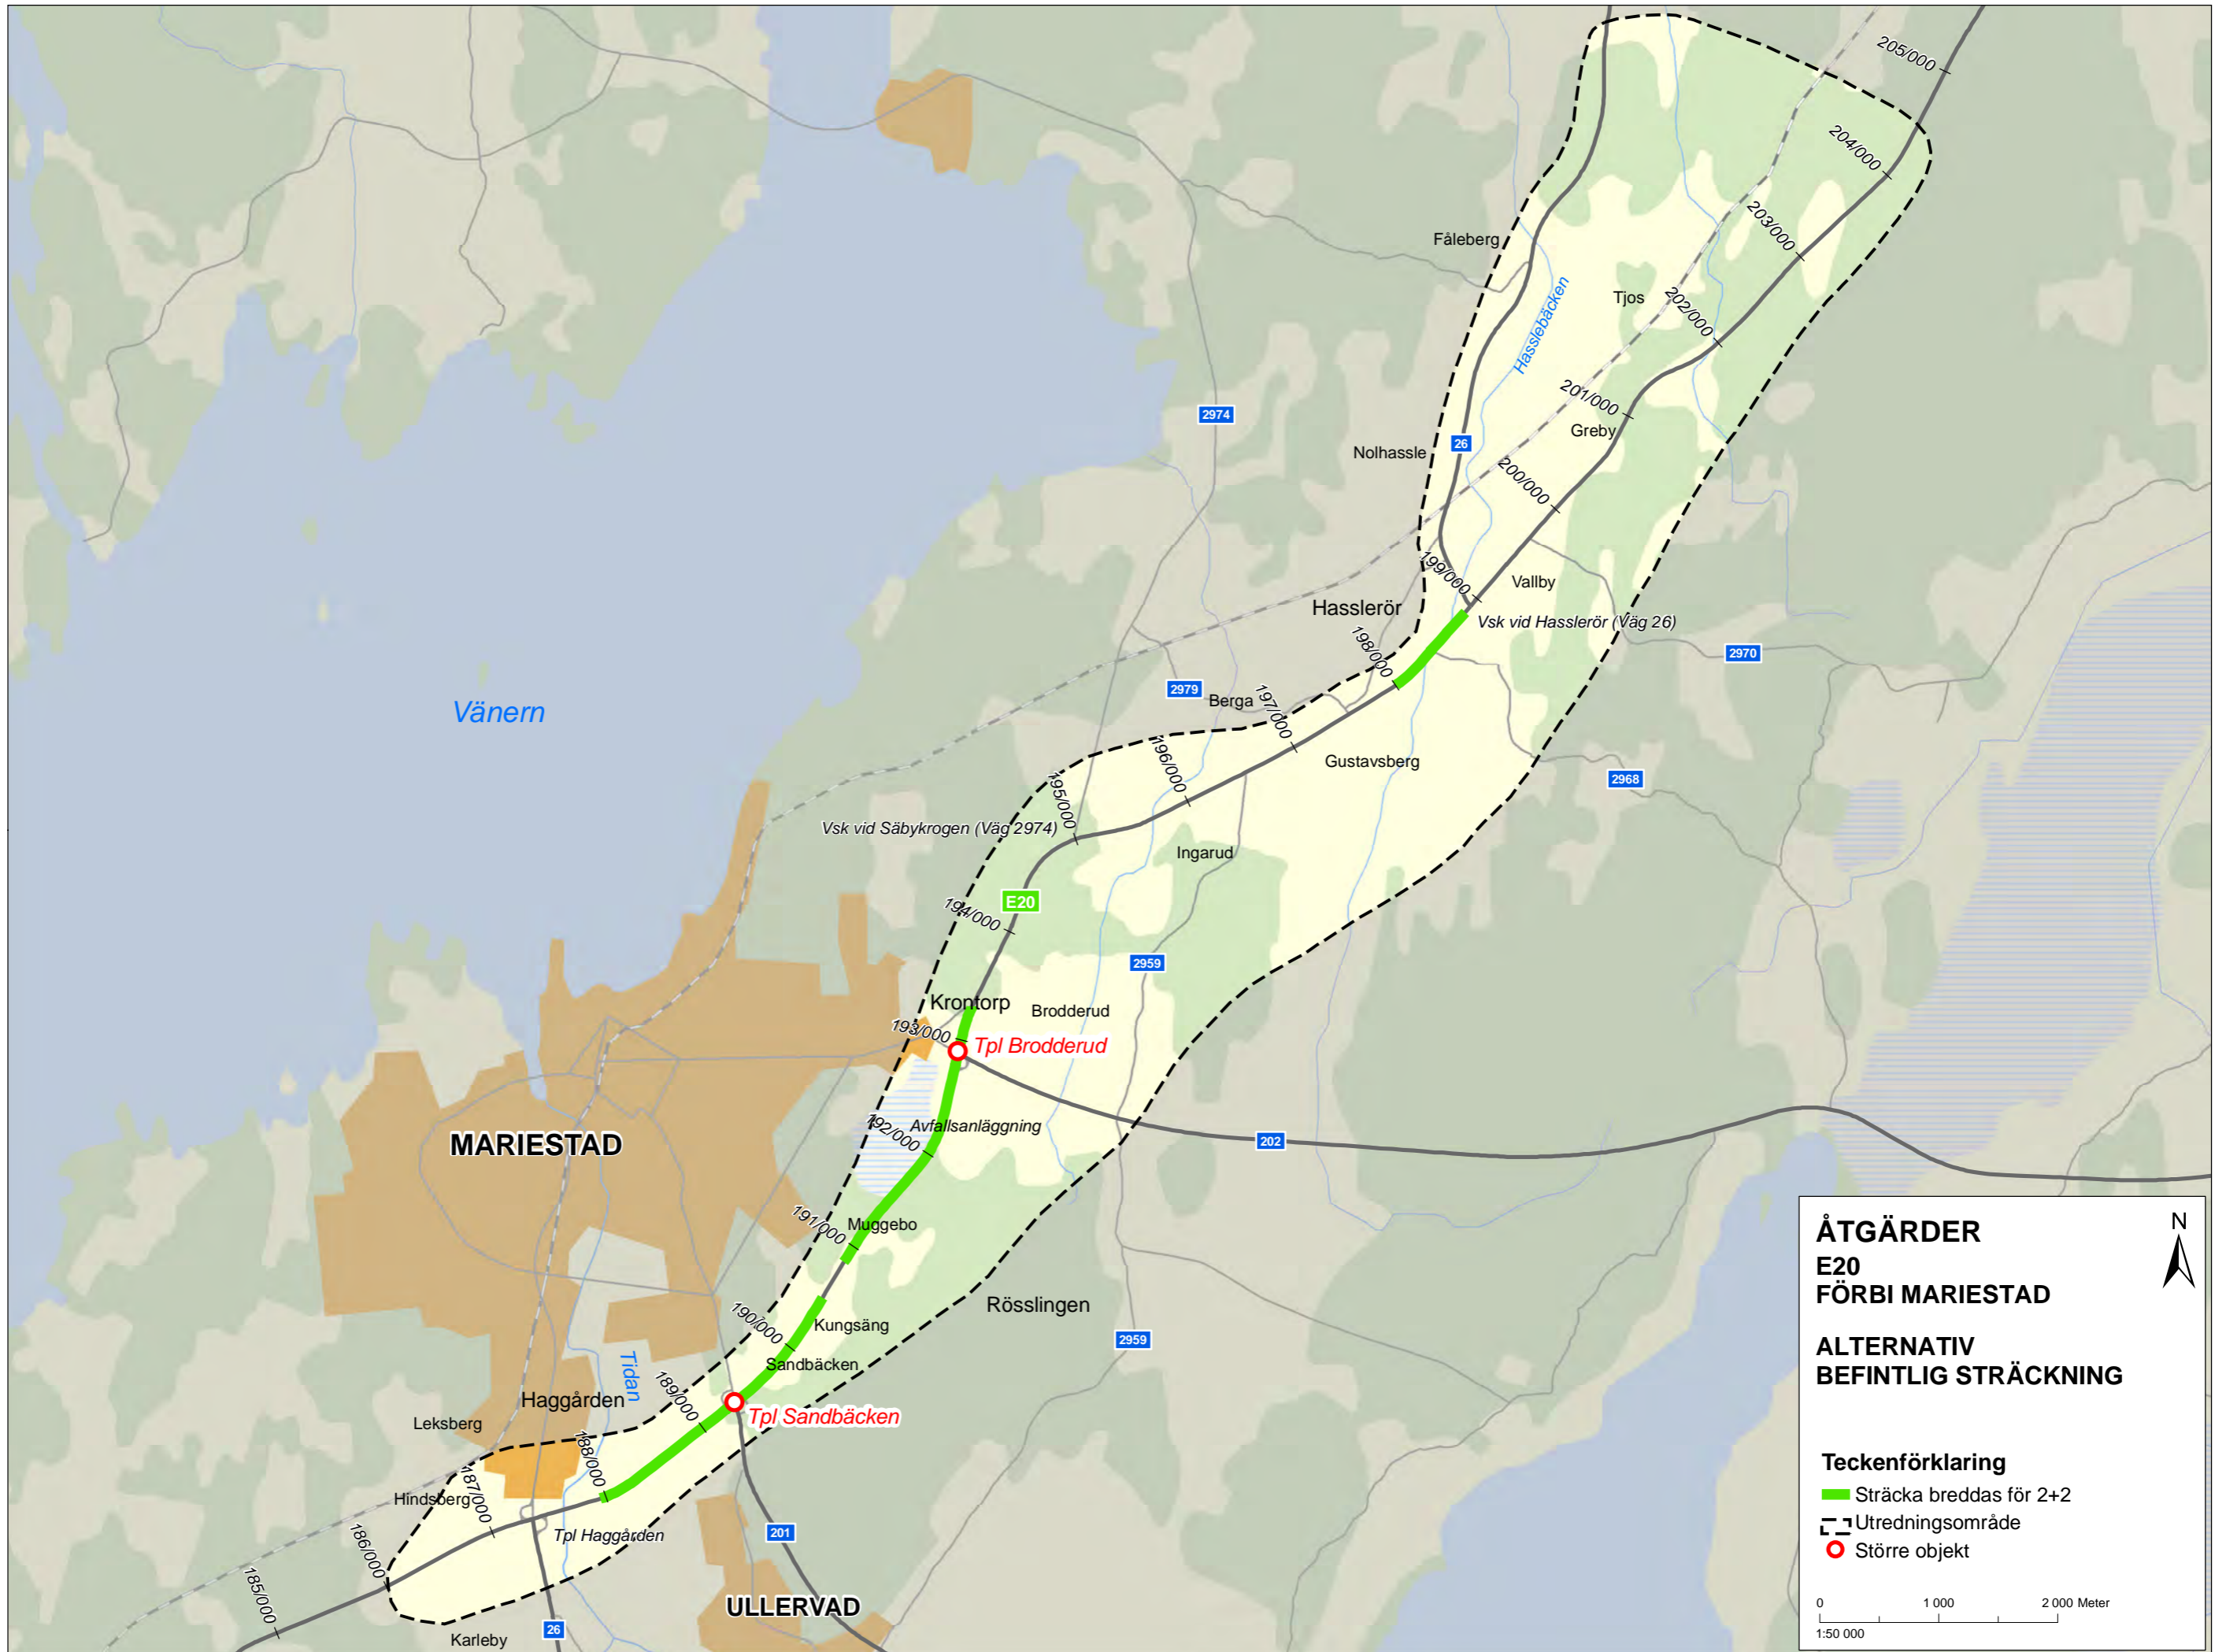

ÖVERSIKTSKARTA
E20
FÖRBI MARIESTAD
Teckenförklaring

- Gång- och cykelpassager
- Ridskola
- Bergtäkt
- Idrottsplats
- Kyrka
- Motorsportanläggning
- Rastplats
- Serviceinrättning
- Skola
- Vattenskidarena
- Nya vägkorridorer
- Utredningsområde

0 1 000 2 000 Meter
 1:50 011

SKYDDADE OMRÅDEN

E20 FÖRBI MARIESTAD

Teckenförklaring

- Riksintresse Väg
- Riksintresse Natura 2000
- Riksintresse Kulturminnesvård
- Riksintresse Friluftsliv (MB 4kap 2§)
- Skyddsområde för vattentäkt, inre
- Skyddsområde för vattentäkt, yttre
- Nya vägkorridorer
- Utredningsområde

0 1 000 2 000 Meter
1:50 000

ÅTGÄRDER
E20
FÖRBI MARIESTAD

ALTERNATIV
BEFINTLIG STRÄCKNING

Teckenförklaring

- Sträcka breddas för 2+2
- Utredningsområde
- Större objekt

0 1 000 2 000 Meter
 1:50 000

ÅTGÄRDER
E20
FÖRBI MARIESTAD
ALTERNATIV SYDÖST