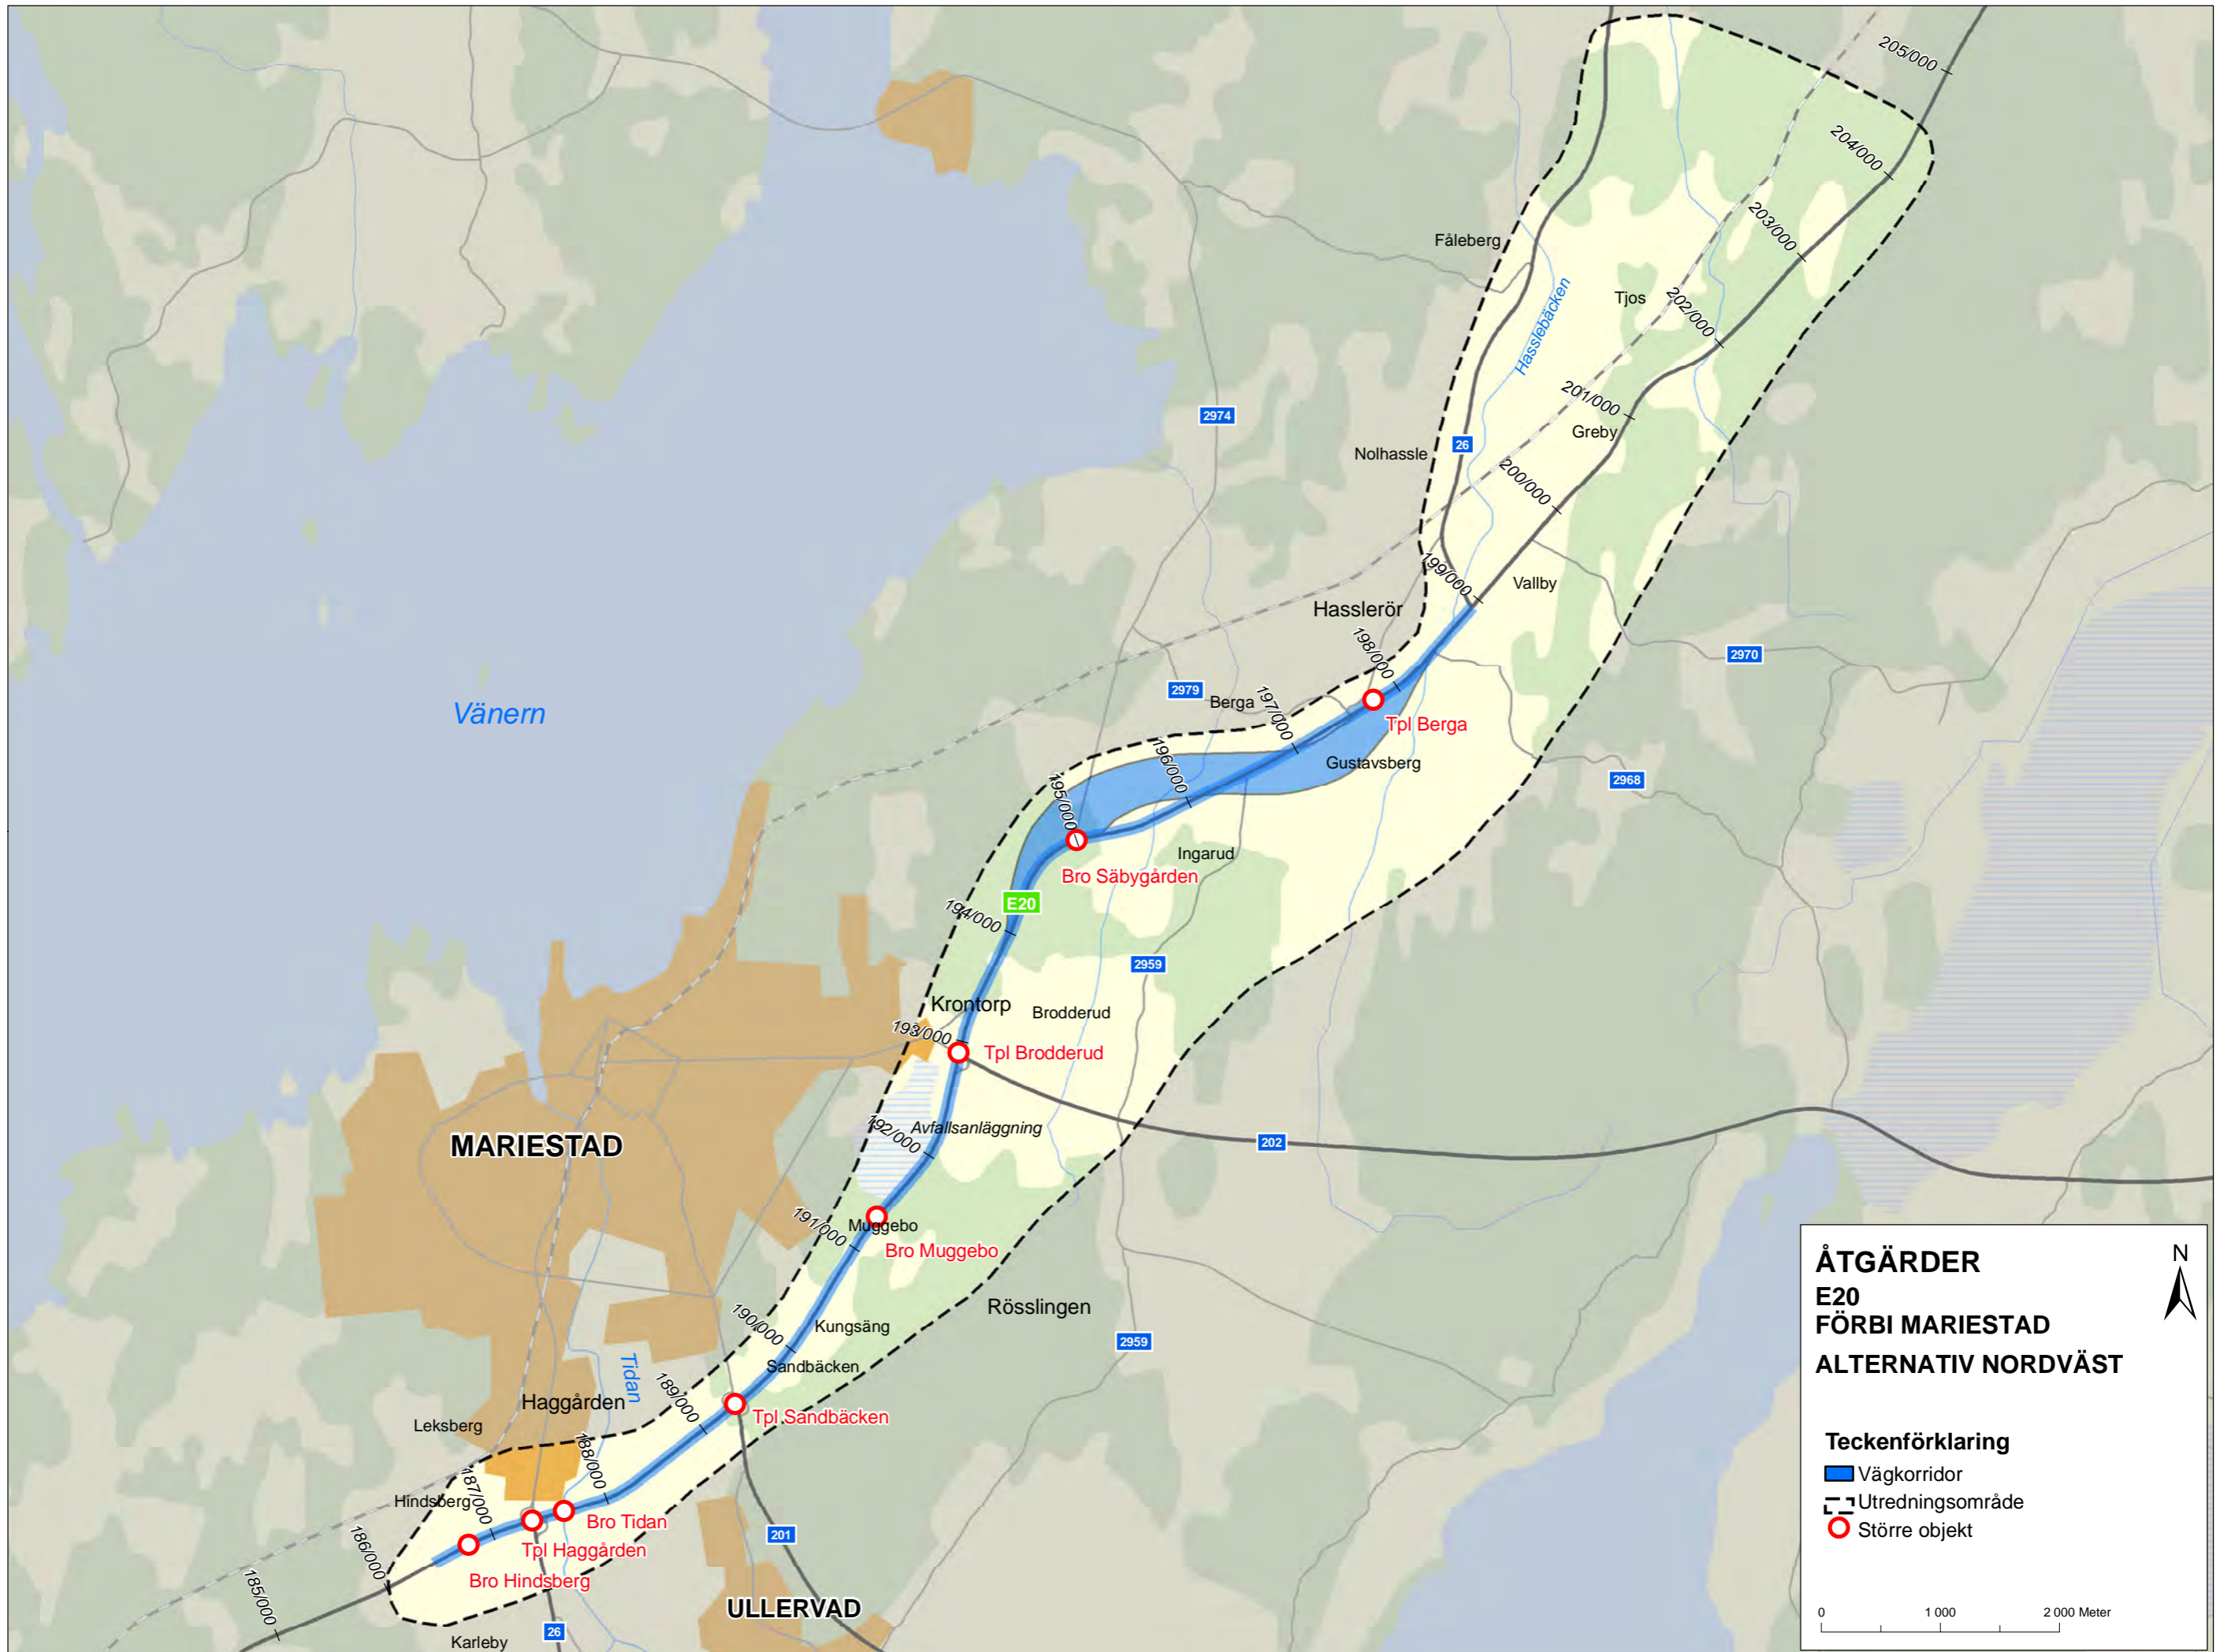

ÖVERSIKTSKARTA
E20
FÖRBI MARIESTAD
Teckenförklaring

- Gång- och cykelpassager
- Ridskola
- Bergtäkt
- Idrottsplats
- Kyrka
- Motorsportanläggning
- Rastplats
- Serviceinrättning
- Skola
- Vattenskidarena
- Nya vägkorridorer
- Utredningsområde

0 1 000 2 000 Meter
 1:50 011

SKYDDADE OMRÅDEN

E20 FÖRBI MARIESTAD

Teckenförklaring

- Riksintresse Väg
- Riksintresse Natura 2000
- Riksintresse Kulturminnesvård
- Riksintresse Friluftsliv (MB 4kap 2§)
- Skyddsområde för vattentäkt, inre
- Skyddsområde för vattentäkt, yttre
- Nya vägkorridorer
- Utredningsområde

0 1 000 2 000 Meter
1:50 000

ÅTGÄRDER
E20
FÖRBI MARIESTAD

ALTERNATIV
BEFINTLIG STRÄCKNING

Teckenförklaring

- Sträcka breddas för 2+2
- Utredningsområde
- Större objekt

0 1 000 2 000 Meter
 1:50 000

ÅTGÄRDER
E20
FÖRBI MARIESTAD
ALTERNATIV SYDÖST