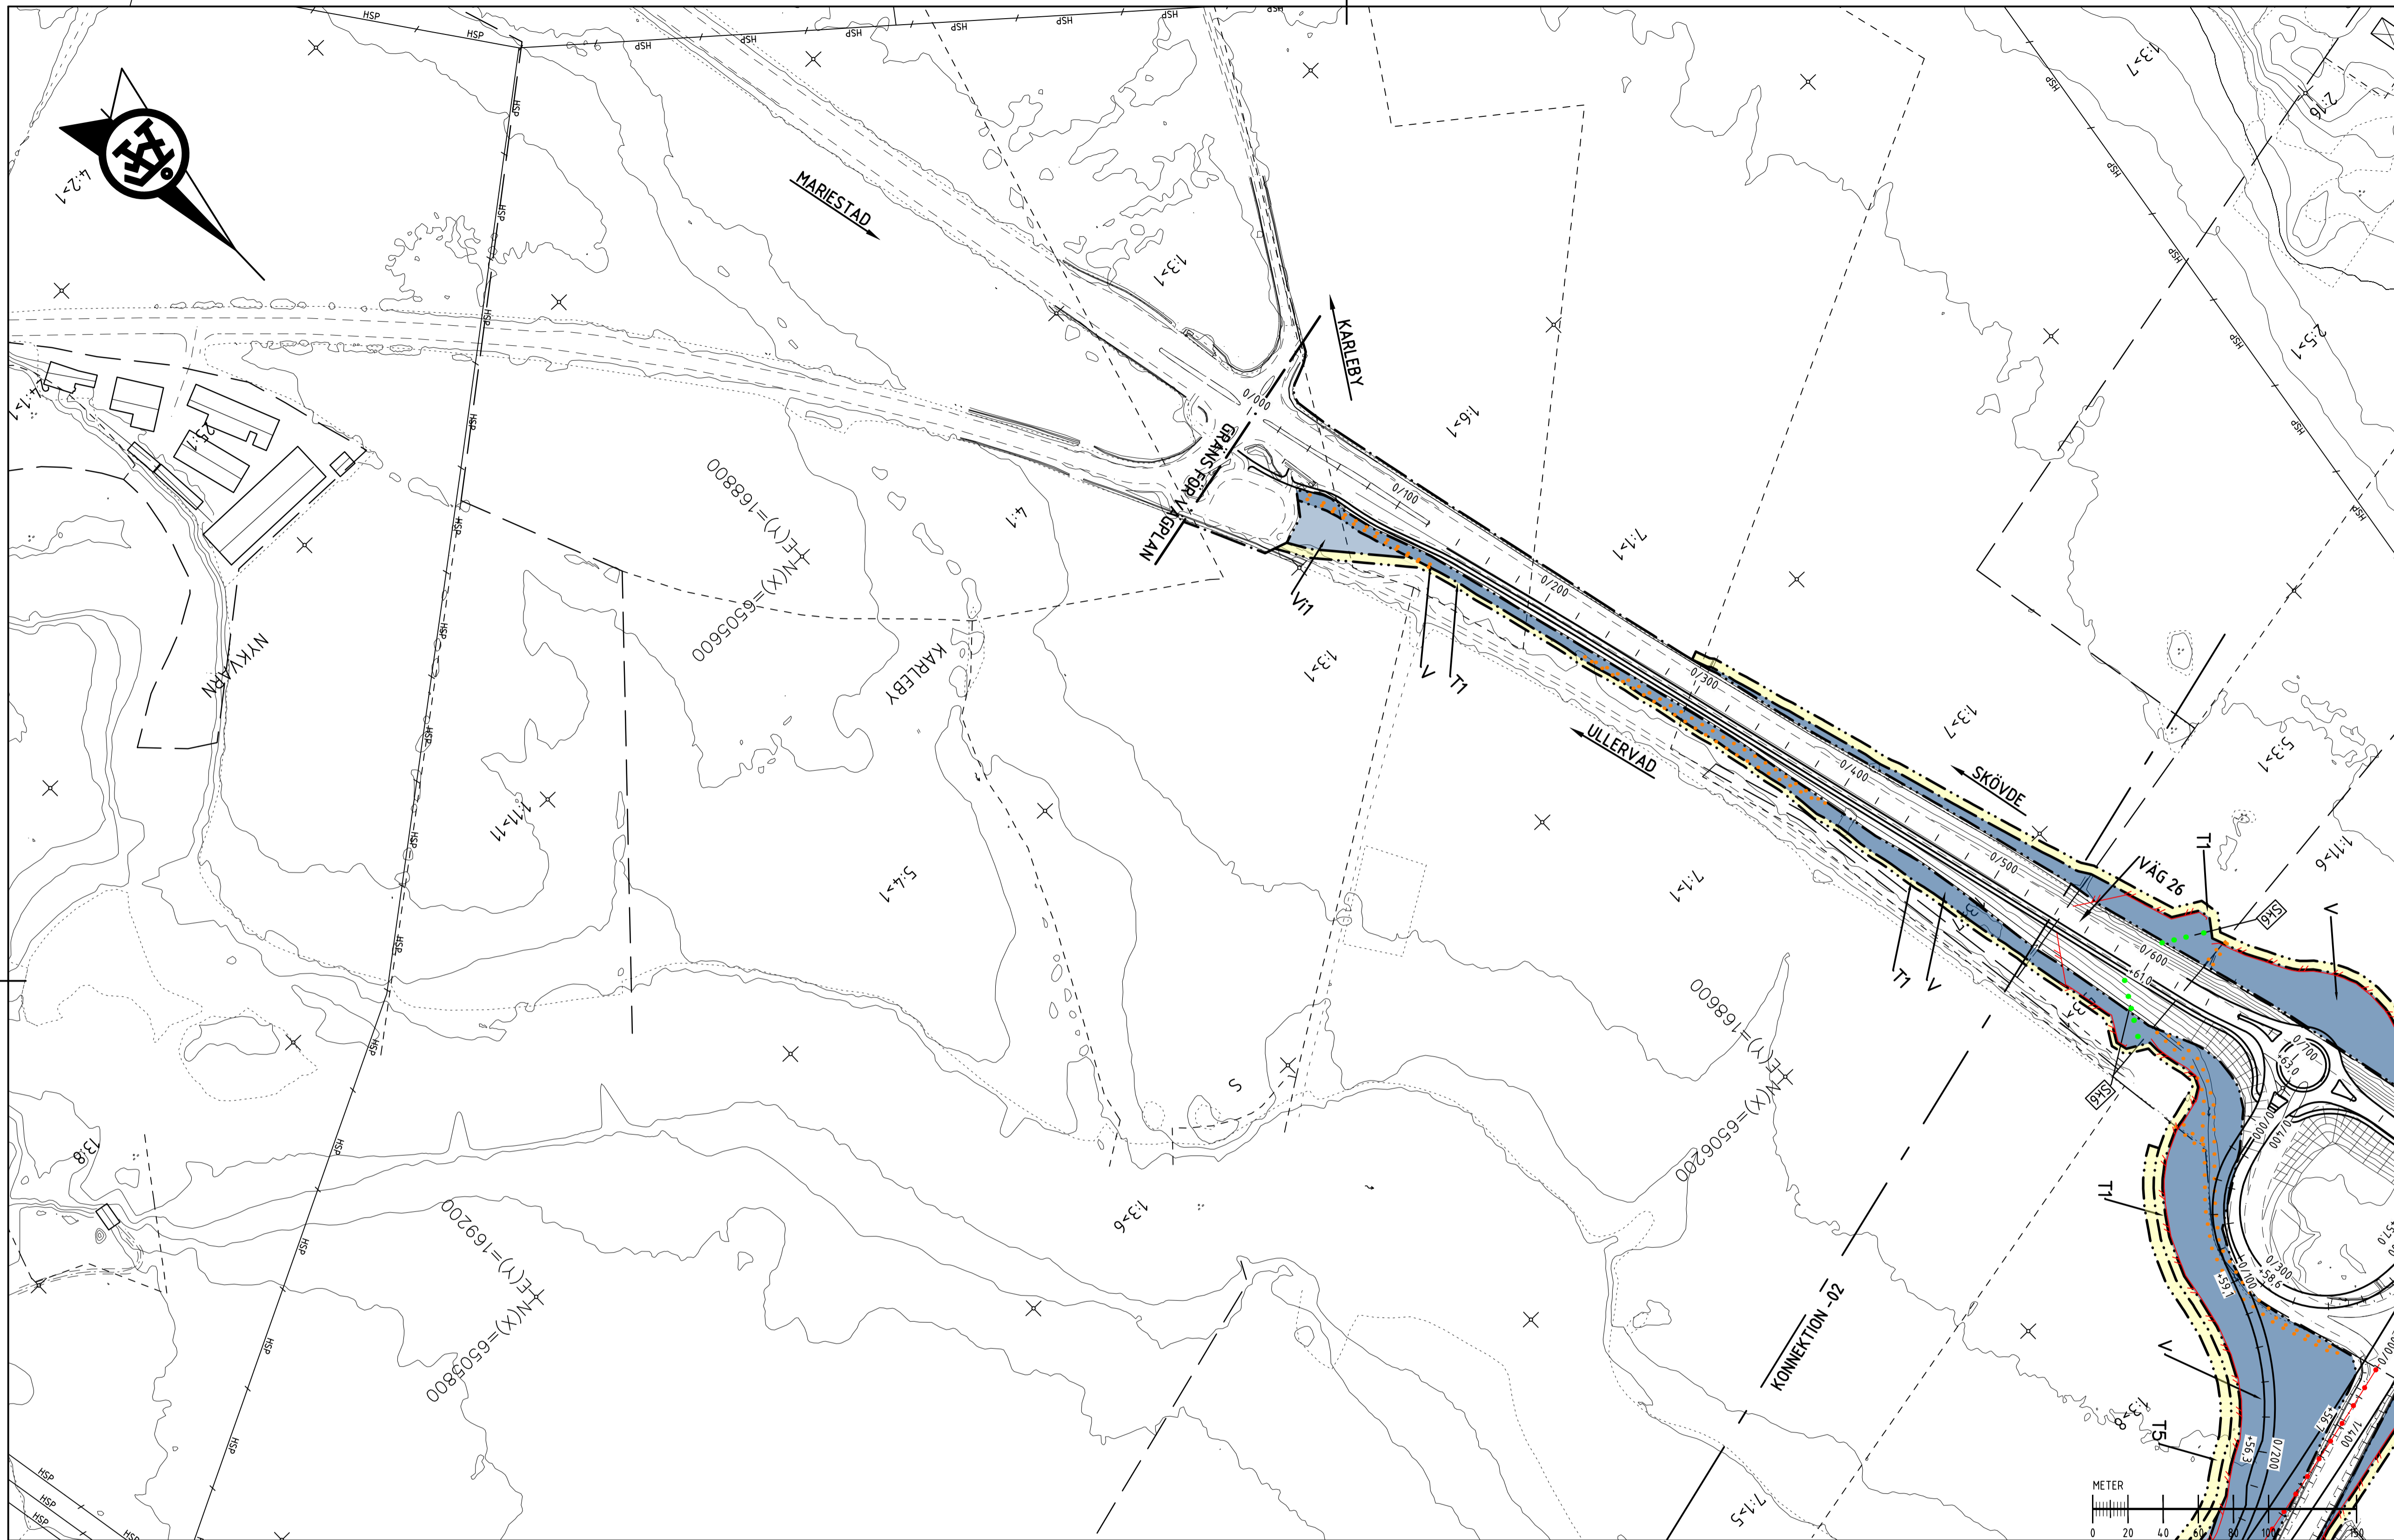

KOORDINATSYSTEM

PLAN: SWEREF 99 13 30
HÖJD: RH 2000

ORIENTERINGSFIGUR

VÄGPLAN

GRANSKNINGSSTATUS / SYFTE
HANDLINGSTYP
GRANSKNINGSHANDLING
DATUM
2020-08-17
LEVERANS / ÄNDRINGS-PM
OBJEKT
E20 FÖRBI MARIESTAD

DELOMRÅDE / BANDEL
Gemensam VP1, Hindsberg - Muggebo
ANLÄGGNINGEN
Gemensamt (sammansatt och översikt)
OBJEKTNUMMER / KM
150307
KONSTRUKTIONSNUMMER
LEVERANTÖR
TRAFIKVERKET ÅF INFRASTRUCTURE
SKAPAD AV
R. KHERFAN UPPDRAGSNUMMER
738915
GODKÄND AV
U. BURMAN ÄNDRINGS-PM

RITNINGSTYP
PLANKARTA
TEKNIKOMRÅDE / INNEHÅLL
VÄGUTFORMNING OCH TRAFIK
BESKRIVNING
VÄG 26
SKALA
1:2000
FORMAT
A1
FÖRVALTNINGSNUMMER
RITNINGSNUMMER
1 00 T 02 06
BLAD
06
NÄSTA BLAD
BET

TECKENFÖRKLARING

1. **MARKANSPRÅK**
2. GRÄNS FÖR VÄGOMRÅDE/GRÄNS VÄGPLAN
   - GRÄNS MELLAN OLIKA TYPER AV MARKANSPRÅK
   - NYTT VÄGOMRÅDE MED VÄGRÄTT
   - NYTT VÄGOMRÅDE MED INSKRÄNKT VÄGRÄTT FÖR LANDSKAPSANPASSNING
   - NYTT VÄGOMRÅDE MED INSKRÄNKT VÄGRÄTT FÖR GRUNDFÖRSTÄRKNINGAR
   - NYTT VÄGOMRÅDE MED INSKRÄNKT VÄGRÄTT FÖR NY DAGVATTENLEDNING
   - NYTT VÄGOMRÅDEN MED INSKRÄNKT VÄGRÄTT FÖR LANDSKAPSANPASSNING FÖR FAUNAPASSAGE
   - TILLFÄLLIG NYTTJANDERÄTT/ARBETSOMRÅDE GÄLLER UNDER BYGGTIDEN, DOCK LÄNGST TILL OCH MED 36 MÅN FRÅN BYGGSTART
   - TILLFÄLLIG NYTTJANDERÄTT/ETABLERINGSOMRÅDE GÄLLER UNDER BYGGTIDEN, DOCK LÄNGST TILL OCH MED 12 MÅN FRÅN BYGGSTART
   - TILLFÄLLIG NYTTJANDERÄTT/OMLEDNINGSVÄG GÄLLER UNDER BYGGTIDEN, DOCK LÄNGST TILL OCH MED 36 MÅN FRÅN BYGGSTART
   - TILLFÄLLIG NYTTJANDERÄTT/OMLEDNINGSVÄG GÄLLER UNDER BYGGTIDEN, DOCK LÄNGST TILL OCH MED 12 MÅN FRÅN BYGGSTART
   - TILLFÄLLIG NYTTJANDERÄTT FÖR UPPLAG AV FÖRORENADE JORDMASSOR GÄLLER UNDER BYGGTIDEN, DOCK LÄNGST TILL OCH MED 36 MÅN FRÅN BYGGSTART

1. **SKYDDÅTGÄRDER OCH FÖRSIKTIGHETSMÅTT**
2. Sk1 ERBJUDNA BULLERSKYDDÅTGÄRDER UTANFÖR VÄGOMRÅDE, FASAD
   - Sk2 ERBJUDNA BULLERSKYDDÅTGÄRDER UTANFÖR VÄGOMRÅDE, UTEPLATS
   - Sk3 OMRÅDE FÖR FÖRDRÖJNING AV VÄGDAGVATTEN
   - Sk5 ANLÄGGNING FÖR FÖRDRÖJNING AV VÄGDAGVATTEN MED OLJEAVSKILJANDE FUNKTION
   - Sk6 VILTUTHOPP, FASTSTÄLLS I SIN HELHET, INTE I DETALJ
   - Sk7 FAUNASTÄNGSEL GÄLLER LÄNGS HELA STRÄCKAN AV E20. FAUNASTÄNGSEL FASTSTÄLLS I SIN HELHET, INTE I DETALJ
   - Sk8 FAUNAPASSAGE PÅ BRÖ
   - Sk9 HÖGKAPACITETS RÄCKE H4 OCH SKYDD MOT UTSLÄPP AV VÄTSKA
   - Sk10 HÖGKAPACITETS RÄCKE H2 OCH SKYDD MOT UTSLÄPP AV VÄTSKA