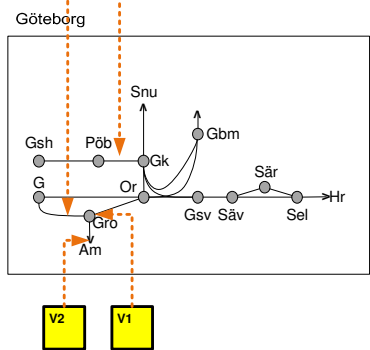

Vecka 2029

Trafikverkets behov av banarbeten tågplan 2020

Måndag
Tisdag
Onsdag
Torsdag
Fredag
Lördag
Söndag

- Trafikavbrott
- Enkelspårdrift dygnet runt
- Enkelspårdrift (06-22)
- Enkelspårdrift (22-06)
- Begränsad framkomlighet
- Röd ram utmärker planerat större banarbete (PSB)

När flera typer av trafikpåverkan förekommer anges den mest begränsande trafikpåverkan i kartan. Se registret för vidare upplysningar.

"M 10:00-F 16:00" anger hel tid.
"M-F 10:00-16:00" anger delad tid.

Ej skalenfyllig.