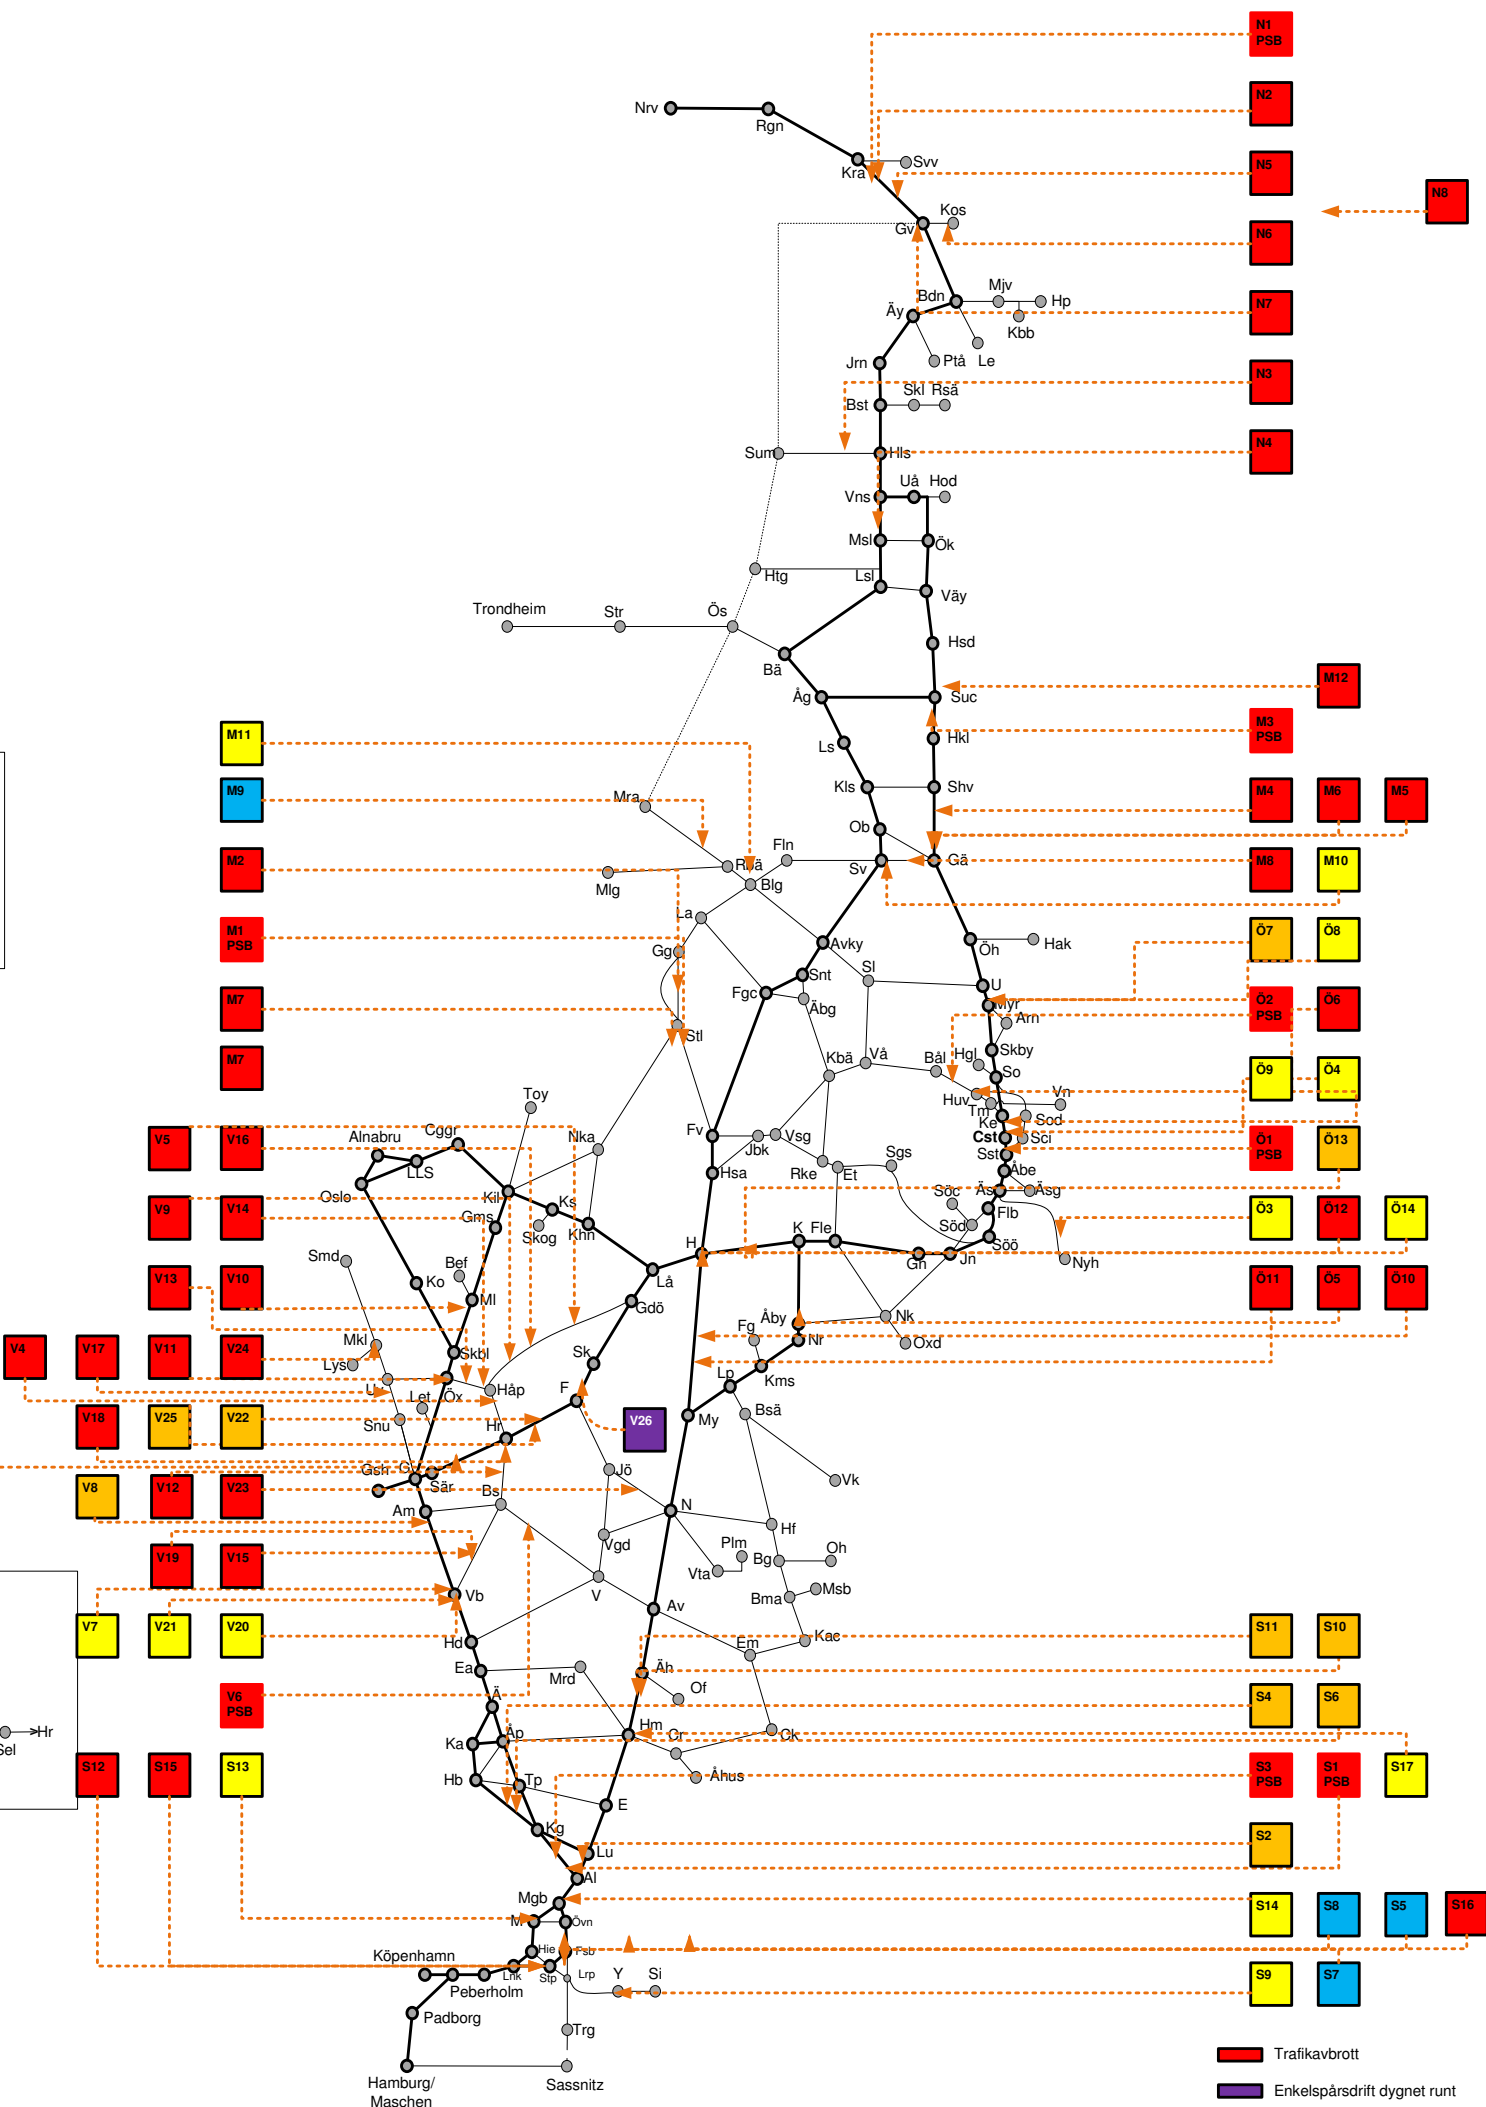

Vecka 2027

Trafikverkets behov av banarbeten tågplan 2020

Måndag
Tisdag
Onsdag
Torsdag
Fredag
Lördag
Söndag

Hallsberg

Göteborg

V3

- Trafikavbrott
 - Enkelspårdrift dygnet runt
 - Enkelspårdrift (06-22)
 - Enkelspårdrift (22-06)
 - Begränsad framkomlighet
 - Röd ram utmärker planerat större banarbete (PSB)
- När flera typer av trafikpåverkan förekommer anges den mest begränsande trafikpåverkan i kartan. Se registret för vidare upplysningar.
- "M 10:00-F 16:00" anger hel tid.
"M-F 10:00-16:00" anger delad tid.
- Ej skalenlig.

Vecka 2028

Trafikverkets behov av banarbeten tågplan 2020

Måndag
Tisdag
Onsdag
Torsdag
Fredag
Lördag
Söndag

- Trafikavbrott
- Enkelspårdrift dygnet runt
- Enkelspårdrift (06-22)
- Enkelspårdrift (22-06)
- Begränsad framkomlighet
- Röd ram utmärker planerat större banarbete (PSB)

När flera typer av trafikpåverkan förekommer anges den mest begränsande trafikpåverkan i kartan. Se registret för vidare upplysningar.

"M 10:00-F 16:00" anger hel tid.
"M-F 10:00-16:00" anger delad tid.

Vecka 2029

Trafikverkets behov av banarbeten tågplan 2020

Måndag
Tisdag
Onsdag
Torsdag
Fredag
Lördag
Söndag

- Trafikavbrott
- Enkelspårdrift dygnet runt
- Enkelspårdrift (06-22)
- Enkelspårdrift (22-06)
- Begränsad framkomlighet
- Röd ram utmärker planerat större banarbete (PSB)