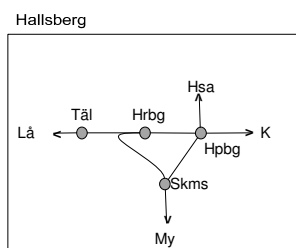

Vecka 2030

Trafikverkets behov av banarbeten tågplan 2020

Måndag
Tisdag
Onsdag
Torsdag
Fredag
Lördag
Söndag

- Trafikavbrott
- Enkelspårdrift dygnet runt
- Enkelspårdrift (06-22)
- Enkelspårdrift (22-06)
- Begränsad framkomlighet
- Röd ram utmärker planerat större banarbete (PSB)