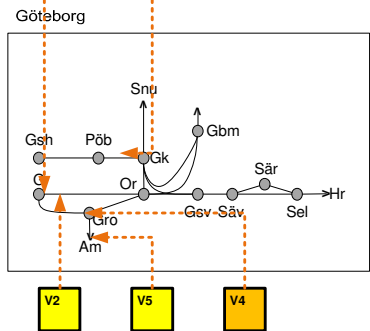

Vecka 2033

Trafikverkets behov av banarbeten tågplan 2020

Måndag
Tisdag
Onsdag
Torsdag
Fredag
Lördag
Söndag

- Trafikavbrott
- Enkelspårdrift dygnet runt
- Enkelspårdrift (06-22)
- Enkelspårdrift (22-06)
- Begränsad framkomlighet
- Röd ram utmärker planerat större banarbete (PSB)