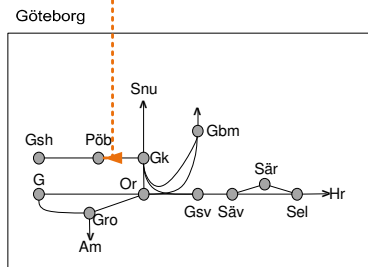

Vecka 2032

Trafikverkets behov av banarbeten tågplan 2026

Måndag
Tisdag
Onsdag
Torsdag
Fredag
Lördag
Söndag

- Trafikavbrott
- Enkelspårdrift dygnet runt
- Enkelspårdrift (06-22)
- Enkelspårdrift (22-06)
- Begränsad framkomlighet
- Röd ram utmärker planerat större banarbete (PSB)

När flera typer av trafikpåverkan förekommer anges den mest begränsande trafikpåverkan i kartan. Se registret för vidare upplysningar.

"M 10:00-F 16:00" anger hel tid.
"M-F 10:00-16:00" anger delad tid.

Ej skalenlig.