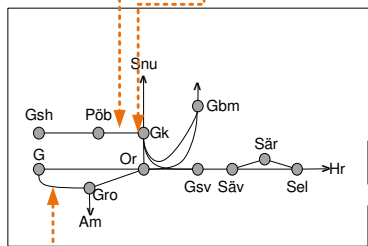

Vecka 2027

Trafikverkets behov av banarbeten tågplan 2020

Måndag
Tisdag
Onsdag
Torsdag
Fredag
Lördag
Söndag

Hallsberg

Göteborg

V3

- Trafikavbrott
 - Enkelspårdrift dygnet runt
 - Enkelspårdrift (06-22)
 - Enkelspårdrift (22-06)
 - Begränsad framkomlighet
 - Röd ram utmärker planerat större banarbete (PSB)
- När flera typer av trafikpåverkan förekommer anges den mest begränsande trafikpåverkan i kartan. Se registret för vidare upplysningar.
- "M 10:00-F 16:00" anger hel tid.
"M-F 10:00-16:00" anger delad tid.
- Ej skalenlig.