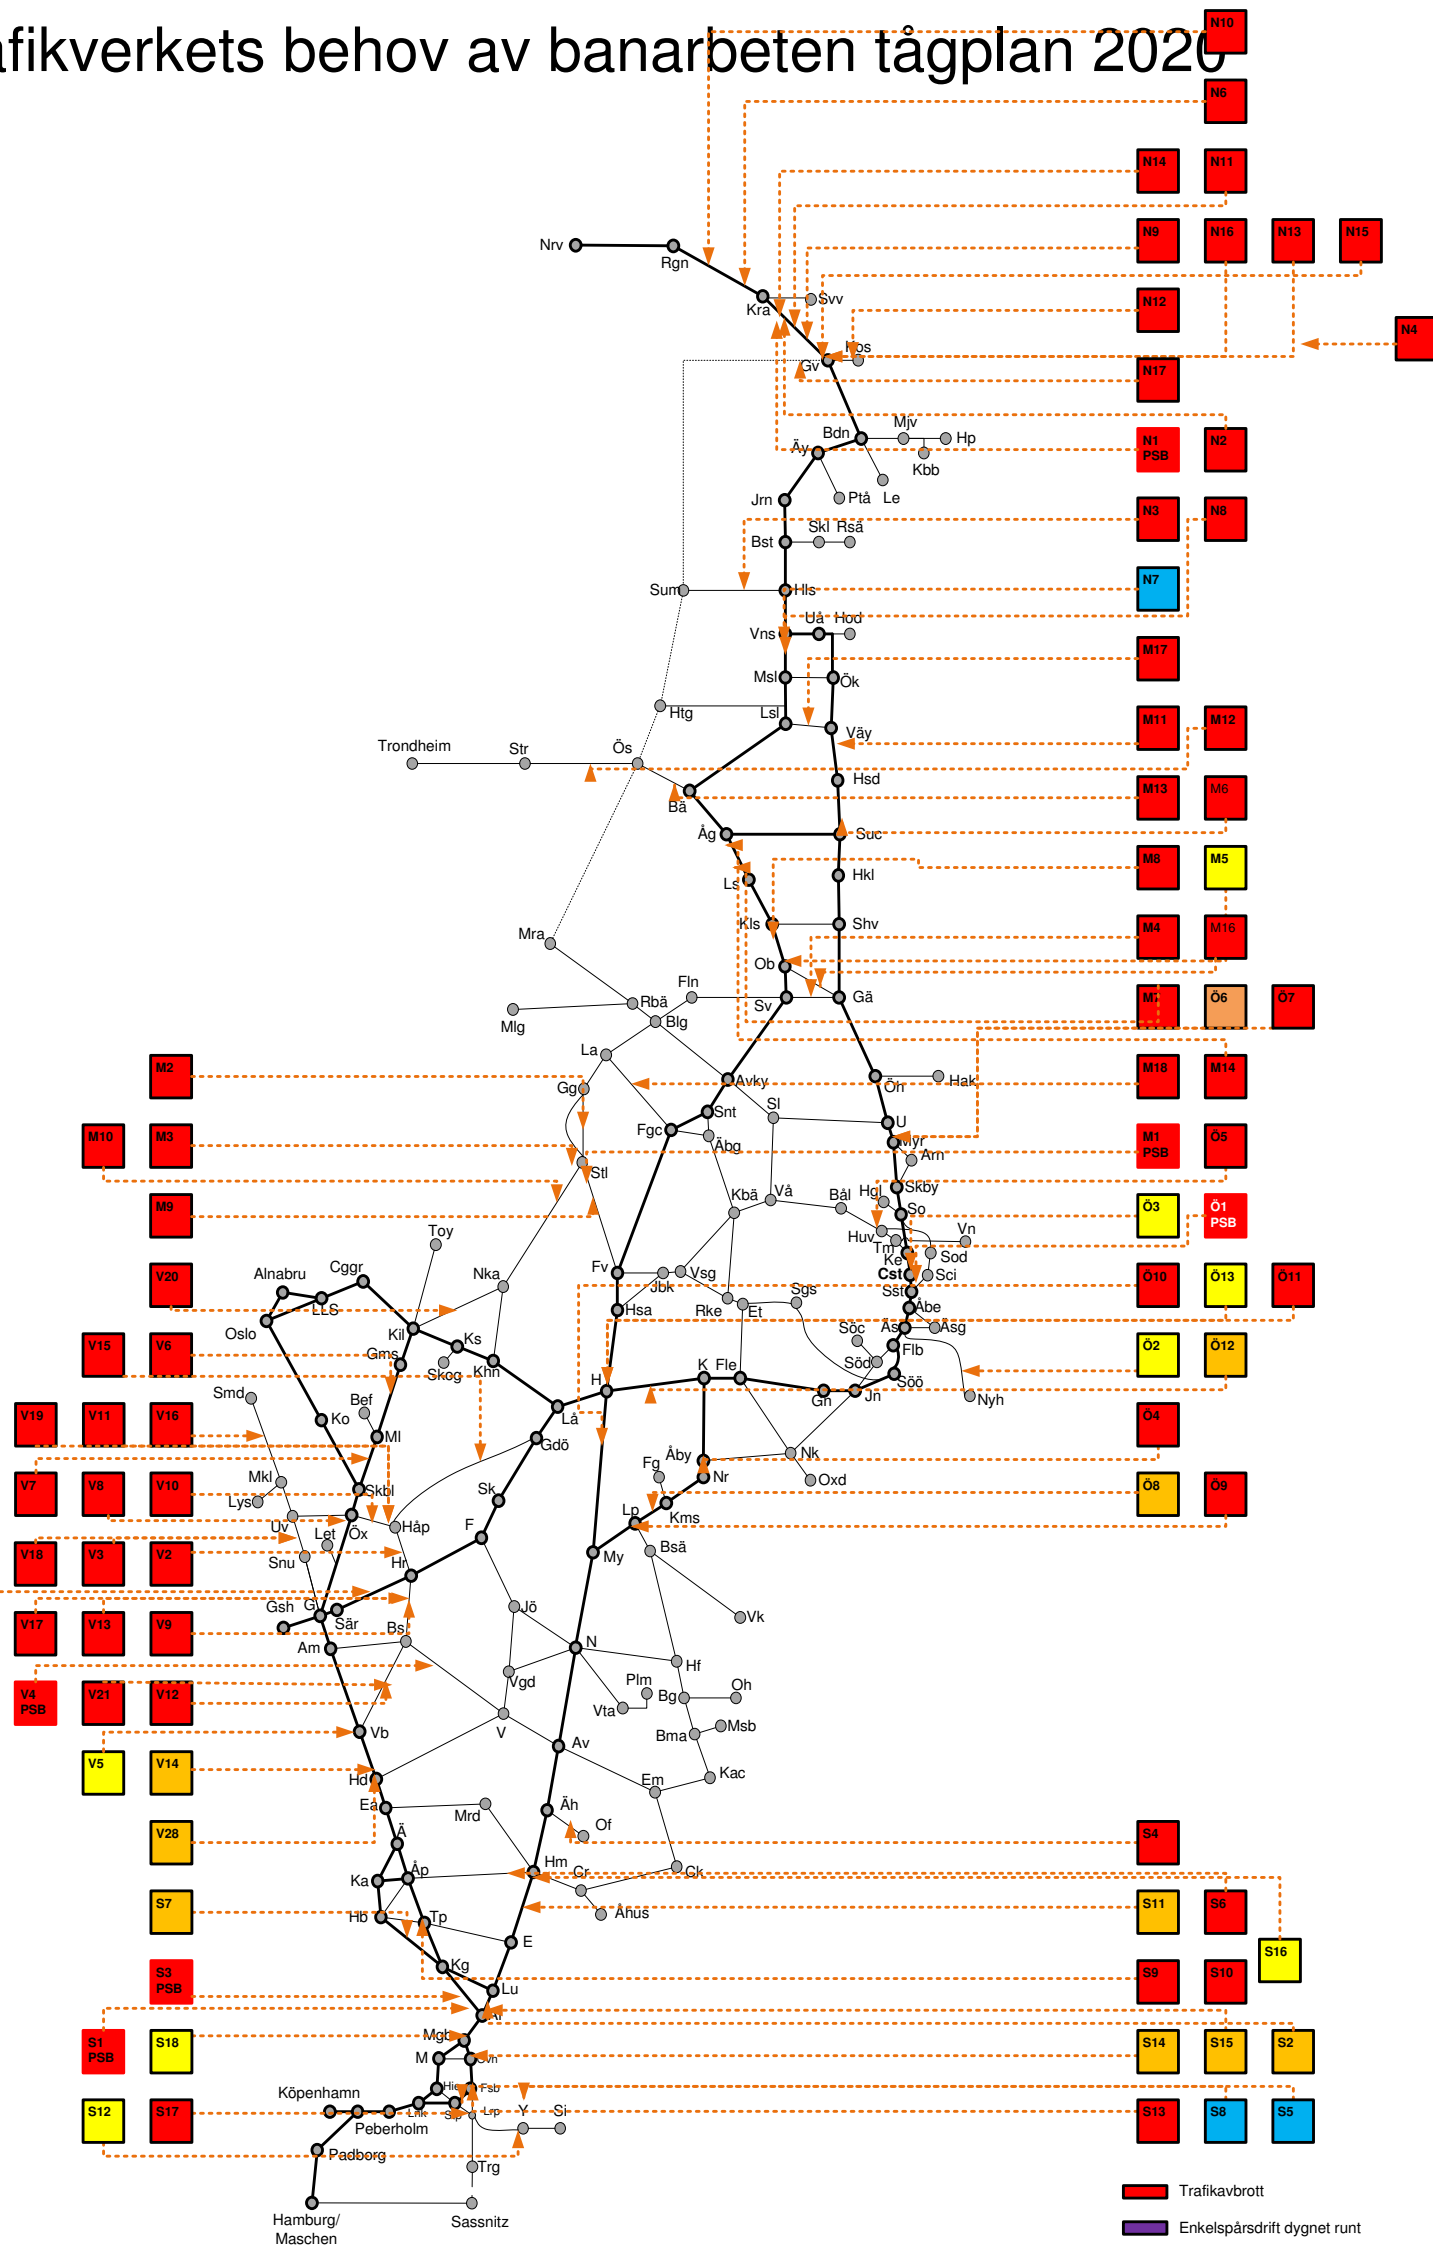

Vecka 2027

Trafikverkets behov av banarbeten tågplan 2020

Måndag
Tisdag
Onsdag
Torsdag
Fredag
Lördag
Söndag

Hallsberg

Göteborg

V3

- Trafikavbrott
 - Enkelspårdrift dygnet runt
 - Enkelspårdrift (06-22)
 - Enkelspårdrift (22-06)
 - Begränsad framkomlighet
 - Röd ram utmärker planerat större banarbete (PSB)
- När flera typer av trafikpåverkan förekommer anges den mest begränsande trafikpåverkan i kartan. Se registret för vidare upplysningar.
- "M 10:00-F 16:00" anger hel tid.
"M-F 10:00-16:00" anger delad tid.
- Ej skalenlig.

Vecka 2029

Trafikverkets behov av banarbeten tågplan 2020

Måndag
Tisdag
Onsdag
Torsdag
Fredag
Lördag
Söndag

- Trafikavbrott
- Enkelspårdrift dygnet runt
- Enkelspårdrift (06-22)
- Enkelspårdrift (22-06)
- Begränsad framkomlighet
- Röd ram utmärker planerat större banarbete (PSB)

Vecka 2030

Trafikverkets behov av banarbeten tågplan 2020

Måndag
Tisdag
Onsdag
Torsdag
Fredag
Lördag
Söndag

- Trafikavbrott
- Enkelspårdrift dygnet runt
- Enkelspårdrift (06-22)
- Enkelspårdrift (22-06)
- Begränsad framkomlighet
- Röd ram utmärker planerat större banarbete (PSB)

Vecka 2032

Trafikverkets behov av banarbeten tågplan 2026

Måndag
Tisdag
Onsdag
Torsdag
Fredag
Lördag
Söndag

- Trafikavbrott
- Enkelspårdrift dygnet runt
- Enkelspårdrift (06-22)
- Enkelspårdrift (22-06)
- Begränsad framkomlighet
- Röd ram utmärker planerat större banarbete (PSB)