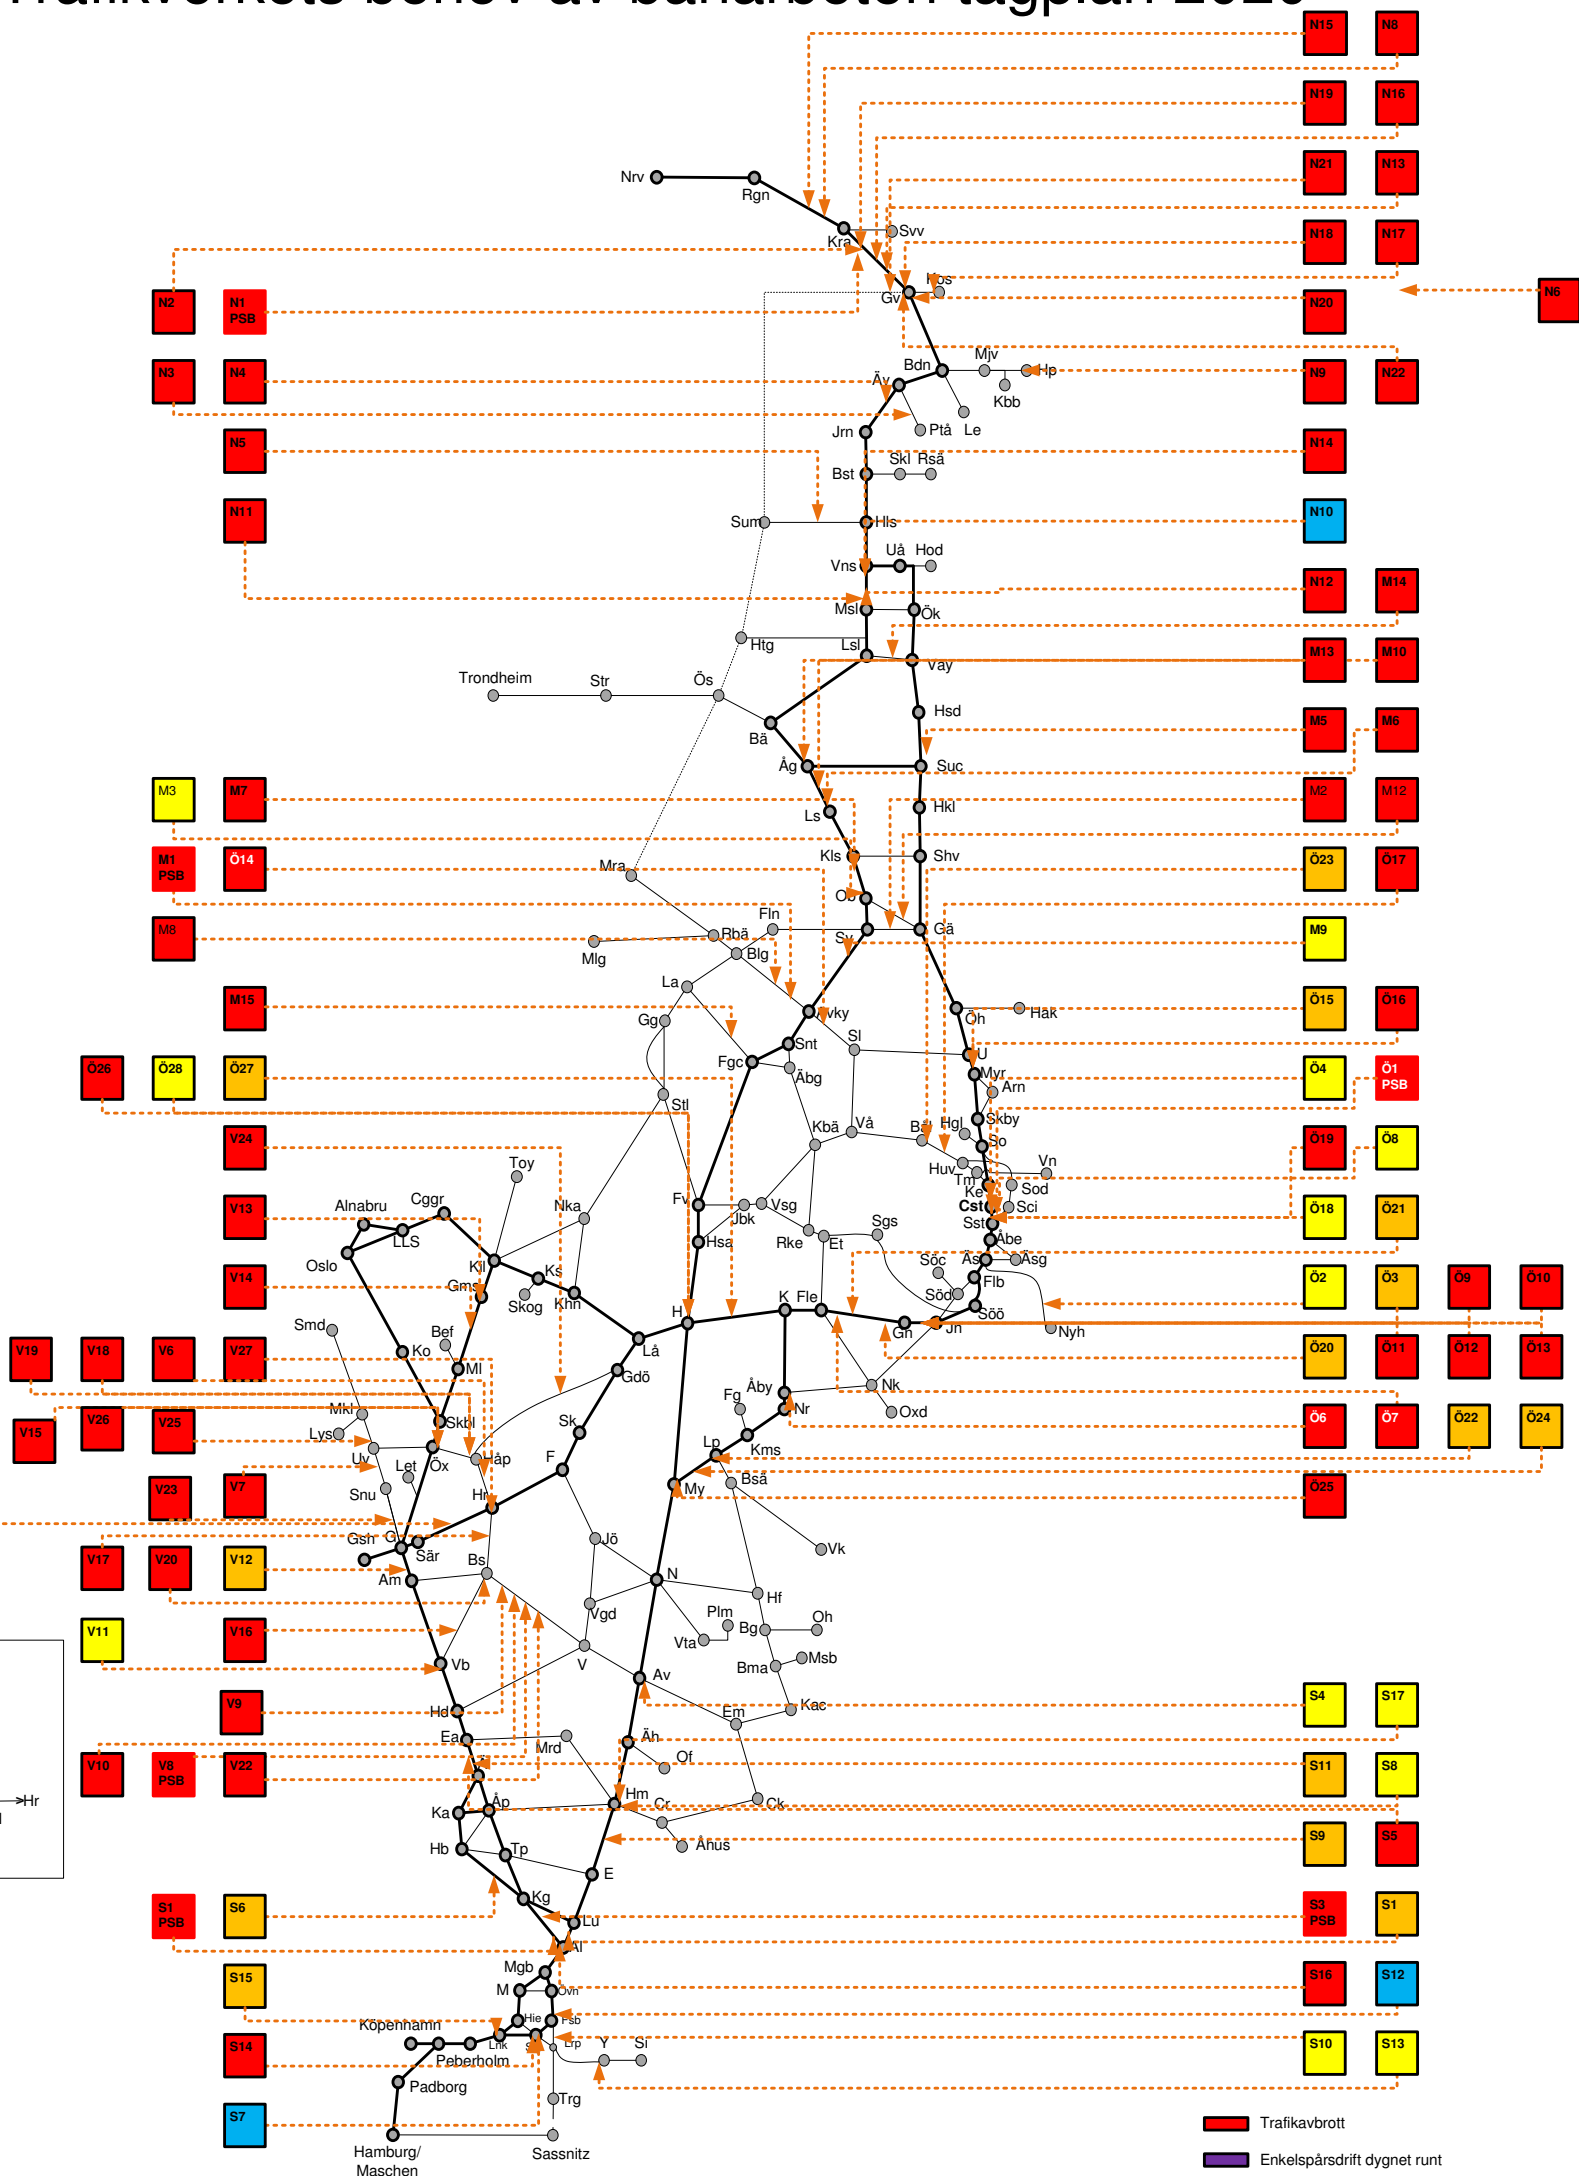

Vecka 2027

Trafikverkets behov av banarbeten tågplan 2020

Måndag
Tisdag
Onsdag
Torsdag
Fredag
Lördag
Söndag

Hallsberg

Göteborg

V3

- Trafikavbrott
 - Enkelspårdrift dygnet runt
 - Enkelspårdrift (06-22)
 - Enkelspårdrift (22-06)
 - Begränsad framkomlighet
 - Röd ram utmärker planerat större banarbete (PSB)
- När flera typer av trafikpåverkan förekommer anges den mest begränsande trafikpåverkan i kartan. Se registret för vidare upplysningar.
- "M 10:00-F 16:00" anger hel tid.
"M-F 10:00-16:00" anger delad tid.
- Ej skalenlig.

När flera typer av trafikpåverkan förekommer anges den mest begränsande trafikpåverkan i kartan. Se registret för vidare upplysningar.

"M 10:00-F 16:00" anger hel tid.
"M-F 10:00-16:00" anger delad tid.

Vecka 2032

Trafikverkets behov av banarbeten tågplan 2026

Måndag
Tisdag
Onsdag
Torsdag
Fredag
Lördag
Söndag

- Trafikavbrott
- Enkelspårdrift dygnet runt
- Enkelspårdrift (06-22)
- Enkelspårdrift (22-06)
- Begränsad framkomlighet
- Röd ram utmärker planerat större banarbete (PSB)

Vecka 2033

Trafikverkets behov av banarbeten tågplan 2020

Måndag
Tisdag
Onsdag
Torsdag
Fredag
Lördag
Söndag

- Trafikavbrott
- Enkelspårdrift dygnet runt
- Enkelspårdrift (06-22)
- Enkelspårdrift (22-06)
- Begränsad framkomlighet
- Röd ram utmärker planerat större banarbete (PSB)