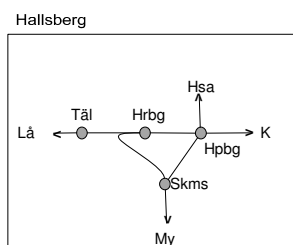

Vecka 2032

Trafikverkets behov av banarbeten tågplan 2026

Måndag
Tisdag
Onsdag
Torsdag
Fredag
Lördag
Söndag

- Trafikavbrott
- Enkelspårdrift dygnet runt
- Enkelspårdrift (06-22)
- Enkelspårdrift (22-06)
- Begränsad framkomlighet
- Röd ram utmärker planerat större banarbete (PSB)

När flera typer av trafikpåverkan förekommer anges den mest begränsande trafikpåverkan i kartan. Se registret för vidare upplysningar.

"M 10:00-F 16:00" anger hel tid.
"M-F 10:00-16:00" anger delad tid.

Ej skalenlig.