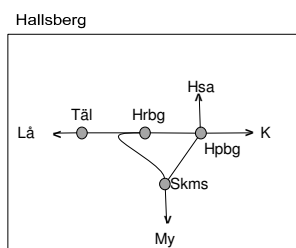

Vecka 2029

Trafikverkets behov av banarbeten tågplan 2020

Måndag
Tisdag
Onsdag
Torsdag
Fredag
Lördag
Söndag

- Trafikavbrott
- Enkelspårdrift dygnet runt
- Enkelspårdrift (06-22)
- Enkelspårdrift (22-06)
- Begränsad framkomlighet
- Röd ram utmärker planerat större banarbete (PSB)