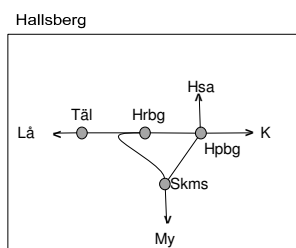

Vecka 2033

Trafikverkets behov av banarbeten tågplan 2020

Måndag
Tisdag
Onsdag
Torsdag
Fredag
Lördag
Söndag

- Trafikavbrott
- Enkelspårdrift dygnet runt
- Enkelspårdrift (06-22)
- Enkelspårdrift (22-06)
- Begränsad framkomlighet
- Röd ram utmärker planerat större banarbete (PSB)