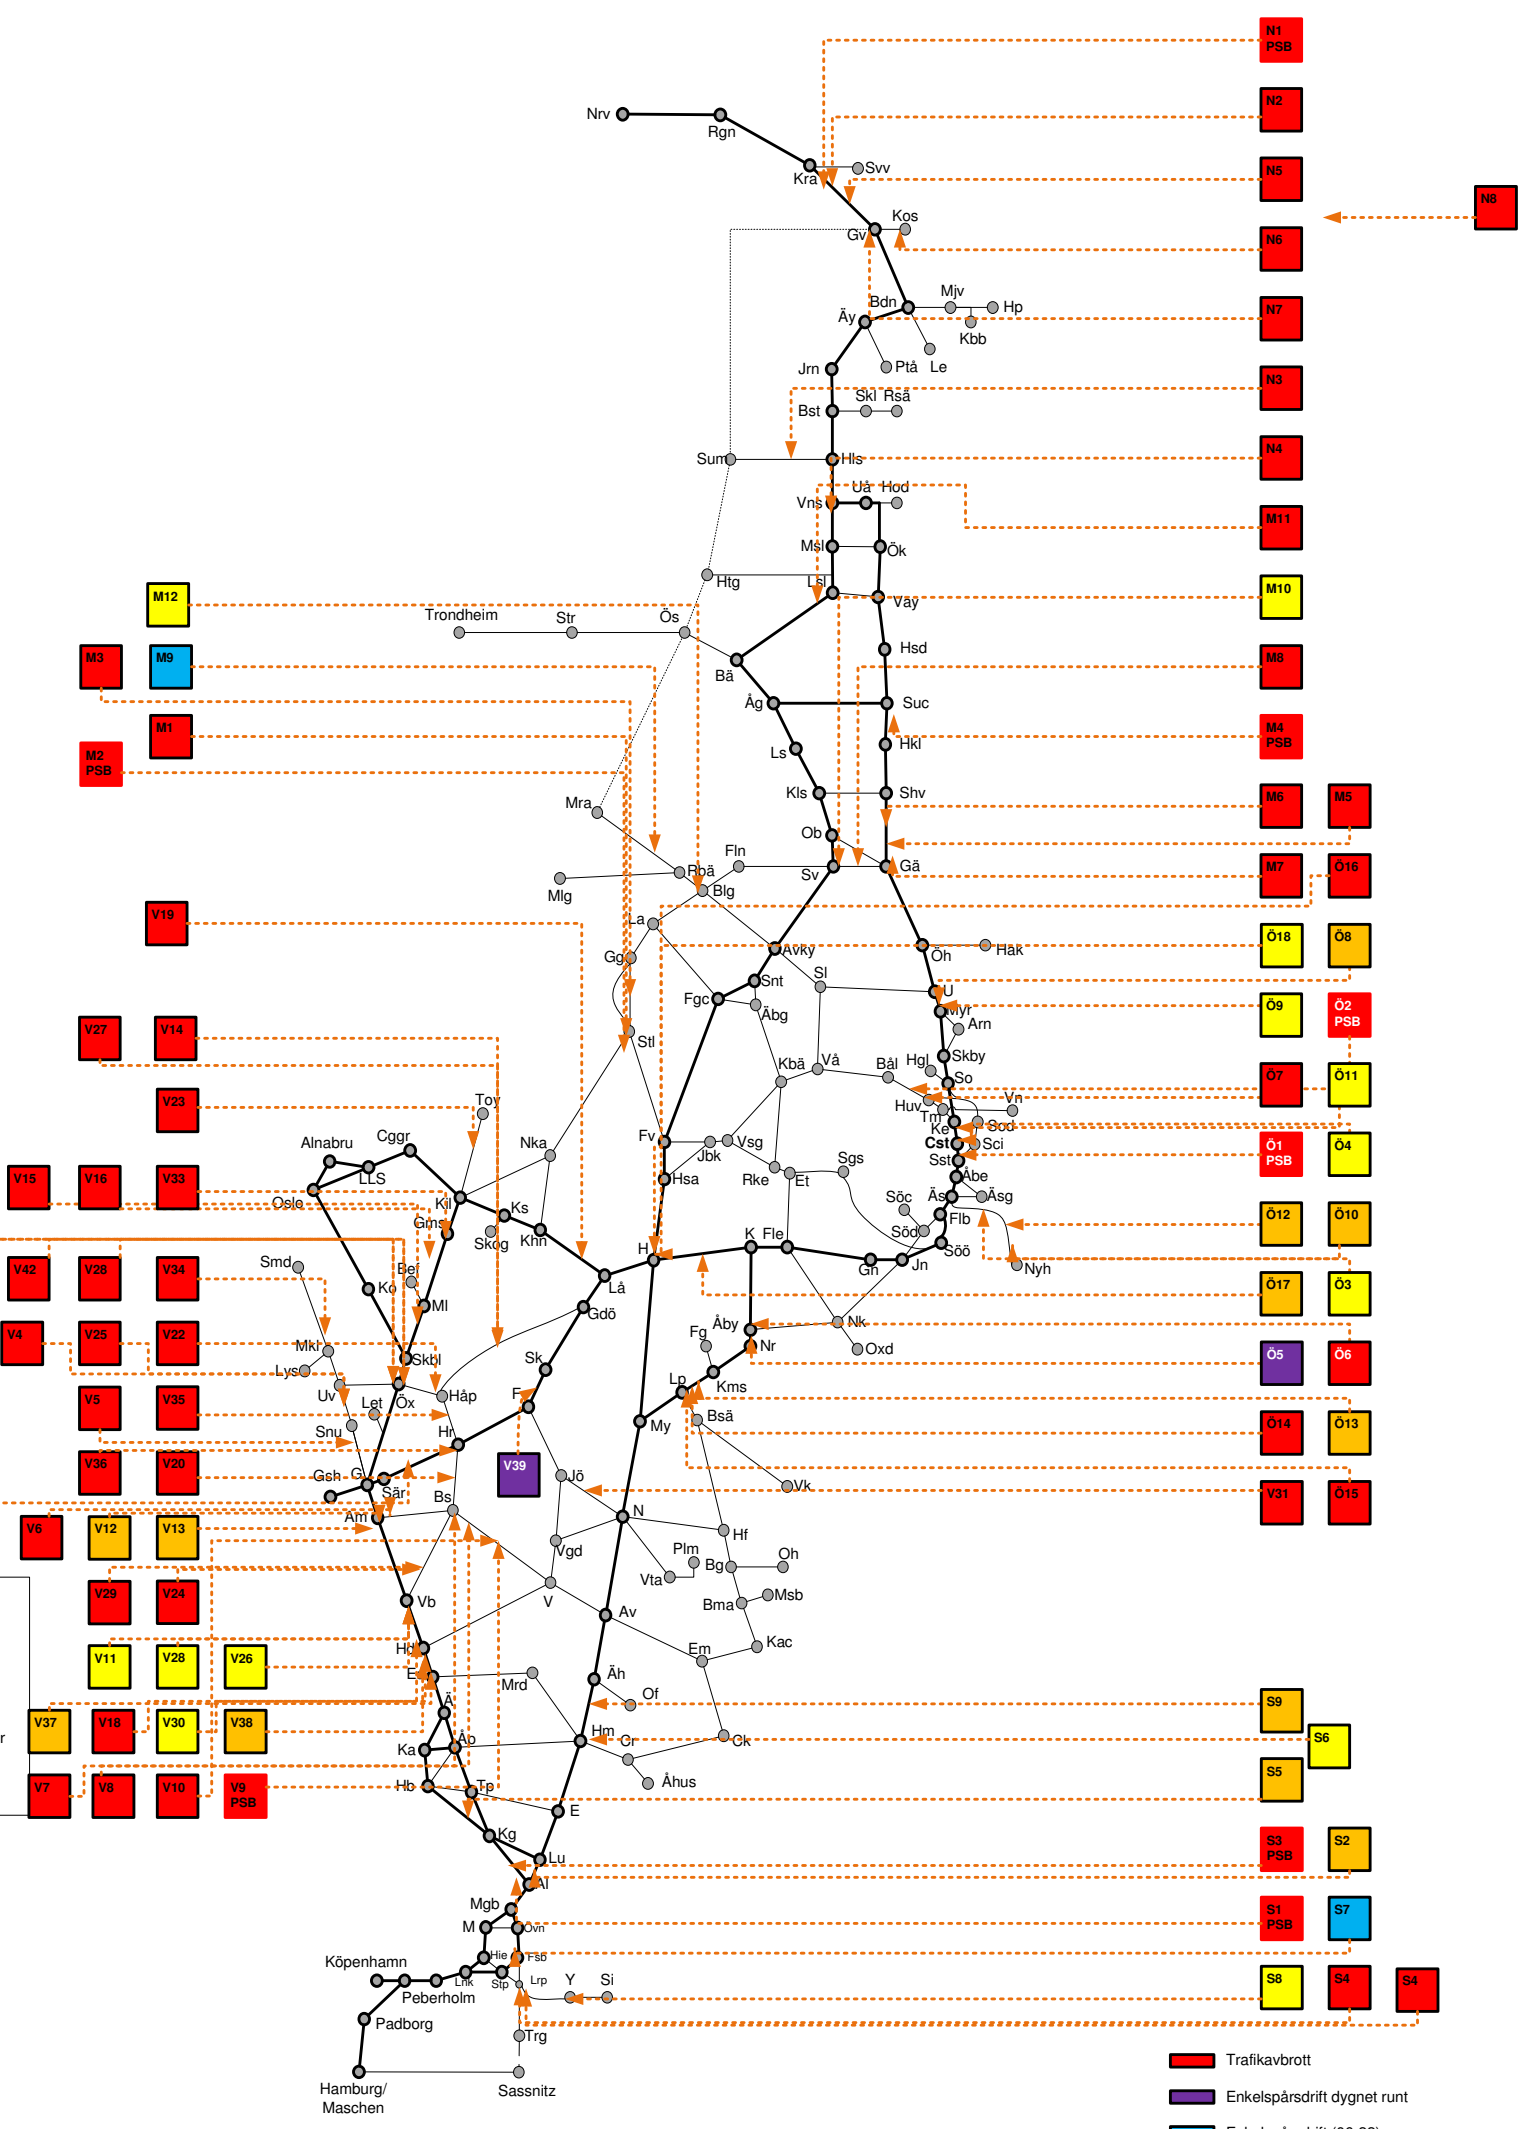

Vecka 2027

Trafikverkets behov av banarbeten tågplan 2020

Måndag
Tisdag
Onsdag
Torsdag
Fredag
Lördag
Söndag

Hallsberg

Göteborg

V3

- Trafikavbrott
 - Enkelspårdrift dygnet runt
 - Enkelspårdrift (06-22)
 - Enkelspårdrift (22-06)
 - Begränsad framkomlighet
 - Röd ram utmärker planerat större banarbete (PSB)
- När flera typer av trafikpåverkan förekommer anges den mest begränsande trafikpåverkan i kartan. Se registret för vidare upplysningar.
- "M 10:00-F 16:00" anger hel tid.
"M-F 10:00-16:00" anger delad tid.
- Ej skalenlig.

Vecka 2028

Trafikverkets behov av banarbeten tågplan 2020

Måndag
Tisdag
Onsdag
Torsdag
Fredag
Lördag
Söndag

- Trafikavbrott
- Enkelspårdrift dygnet runt
- Enkelspårdrift (06-22)
- Enkelspårdrift (22-06)
- Begränsad framkomlighet
- Röd ram utmärker planerat större banarbete (PSB)

Vecka 2029

Trafikverkets behov av banarbeten tågplan 2020

Måndag
Tisdag
Onsdag
Torsdag
Fredag
Lördag
Söndag

- Trafikavbrott
- Enkelspårdrift dygnet runt
- Enkelspårdrift (06-22)
- Enkelspårdrift (22-06)
- Begränsad framkomlighet
- Röd ram utmärker planerat större banarbete (PSB)

Vecka 2030

Trafikverkets behov av banarbeten tågplan 2020

Måndag
Tisdag
Onsdag
Torsdag
Fredag
Lördag
Söndag

- Trafikavbrott
- Enkelspårdrift dygnet runt
- Enkelspårdrift (06-22)
- Enkelspårdrift (22-06)
- Begränsad framkomlighet
- Röd ram utmärker planerat större banarbete (PSB)