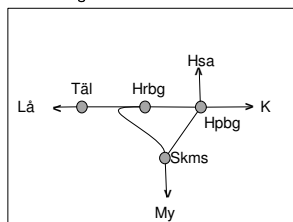

Vecka 2027

Trafikverkets behov av banarbeten tågplan 2020

Måndag
Tisdag
Onsdag
Torsdag
Fredag
Lördag
Söndag

Hallsberg

Göteborg

V3

- Trafikavbrott
 - Enkelspårdrift dygnet runt
 - Enkelspårdrift (06-22)
 - Enkelspårdrift (22-06)
 - Begränsad framkomlighet
 - Röd ram utmärker planerat större banarbete (PSB)
- När flera typer av trafikpåverkan förekommer anges den mest begränsande trafikpåverkan i kartan. Se registret för vidare upplysningar.
- "M 10:00-F 16:00" anger hel tid.
"M-F 10:00-16:00" anger delad tid.
- Ej skalenlig.