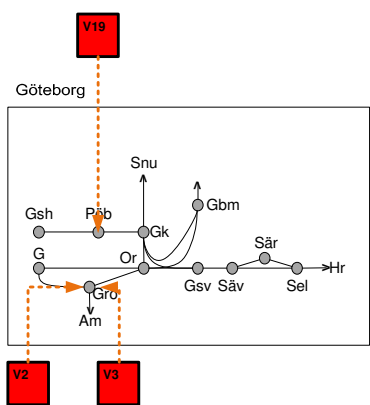

Vecka 2030

Trafikverkets behov av banarbeten tågplan 2020

Måndag
Tisdag
Onsdag
Torsdag
Fredag
Lördag
Söndag

- Trafikavbrott
- Enkelspårdrift dygnet runt
- Enkelspårdrift (06-22)
- Enkelspårdrift (22-06)
- Begränsad framkomlighet
- Röd ram utmärker planerat större banarbete (PSB)