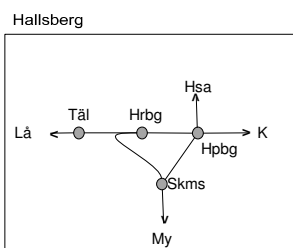

Vecka 2035

Trafikverkets behov av banarbeten tågplan 2020

Måndag
Tisdag
Onsdag
Torsdag
Fredag
Lördag
Söndag

- Trafikavbrott
- Enkelspårsdrift dygnet runt
- Enkelspårsdrift (06-22)
- Enkelspårsdrift (22-06)
- Begränsad framkomlighet
- Röd ram utmärker planerat större banarbete (PSB)

När flera typer av trafikpåverkan förekommer anges den mest begränsande trafikpåverkan i kartan. Se registret för vidare upplysningar.

"M 10:00-F 16:00" anger hel tid.
"M-F 10:00-16:00" anger delad tid.

Ej skalenlig.