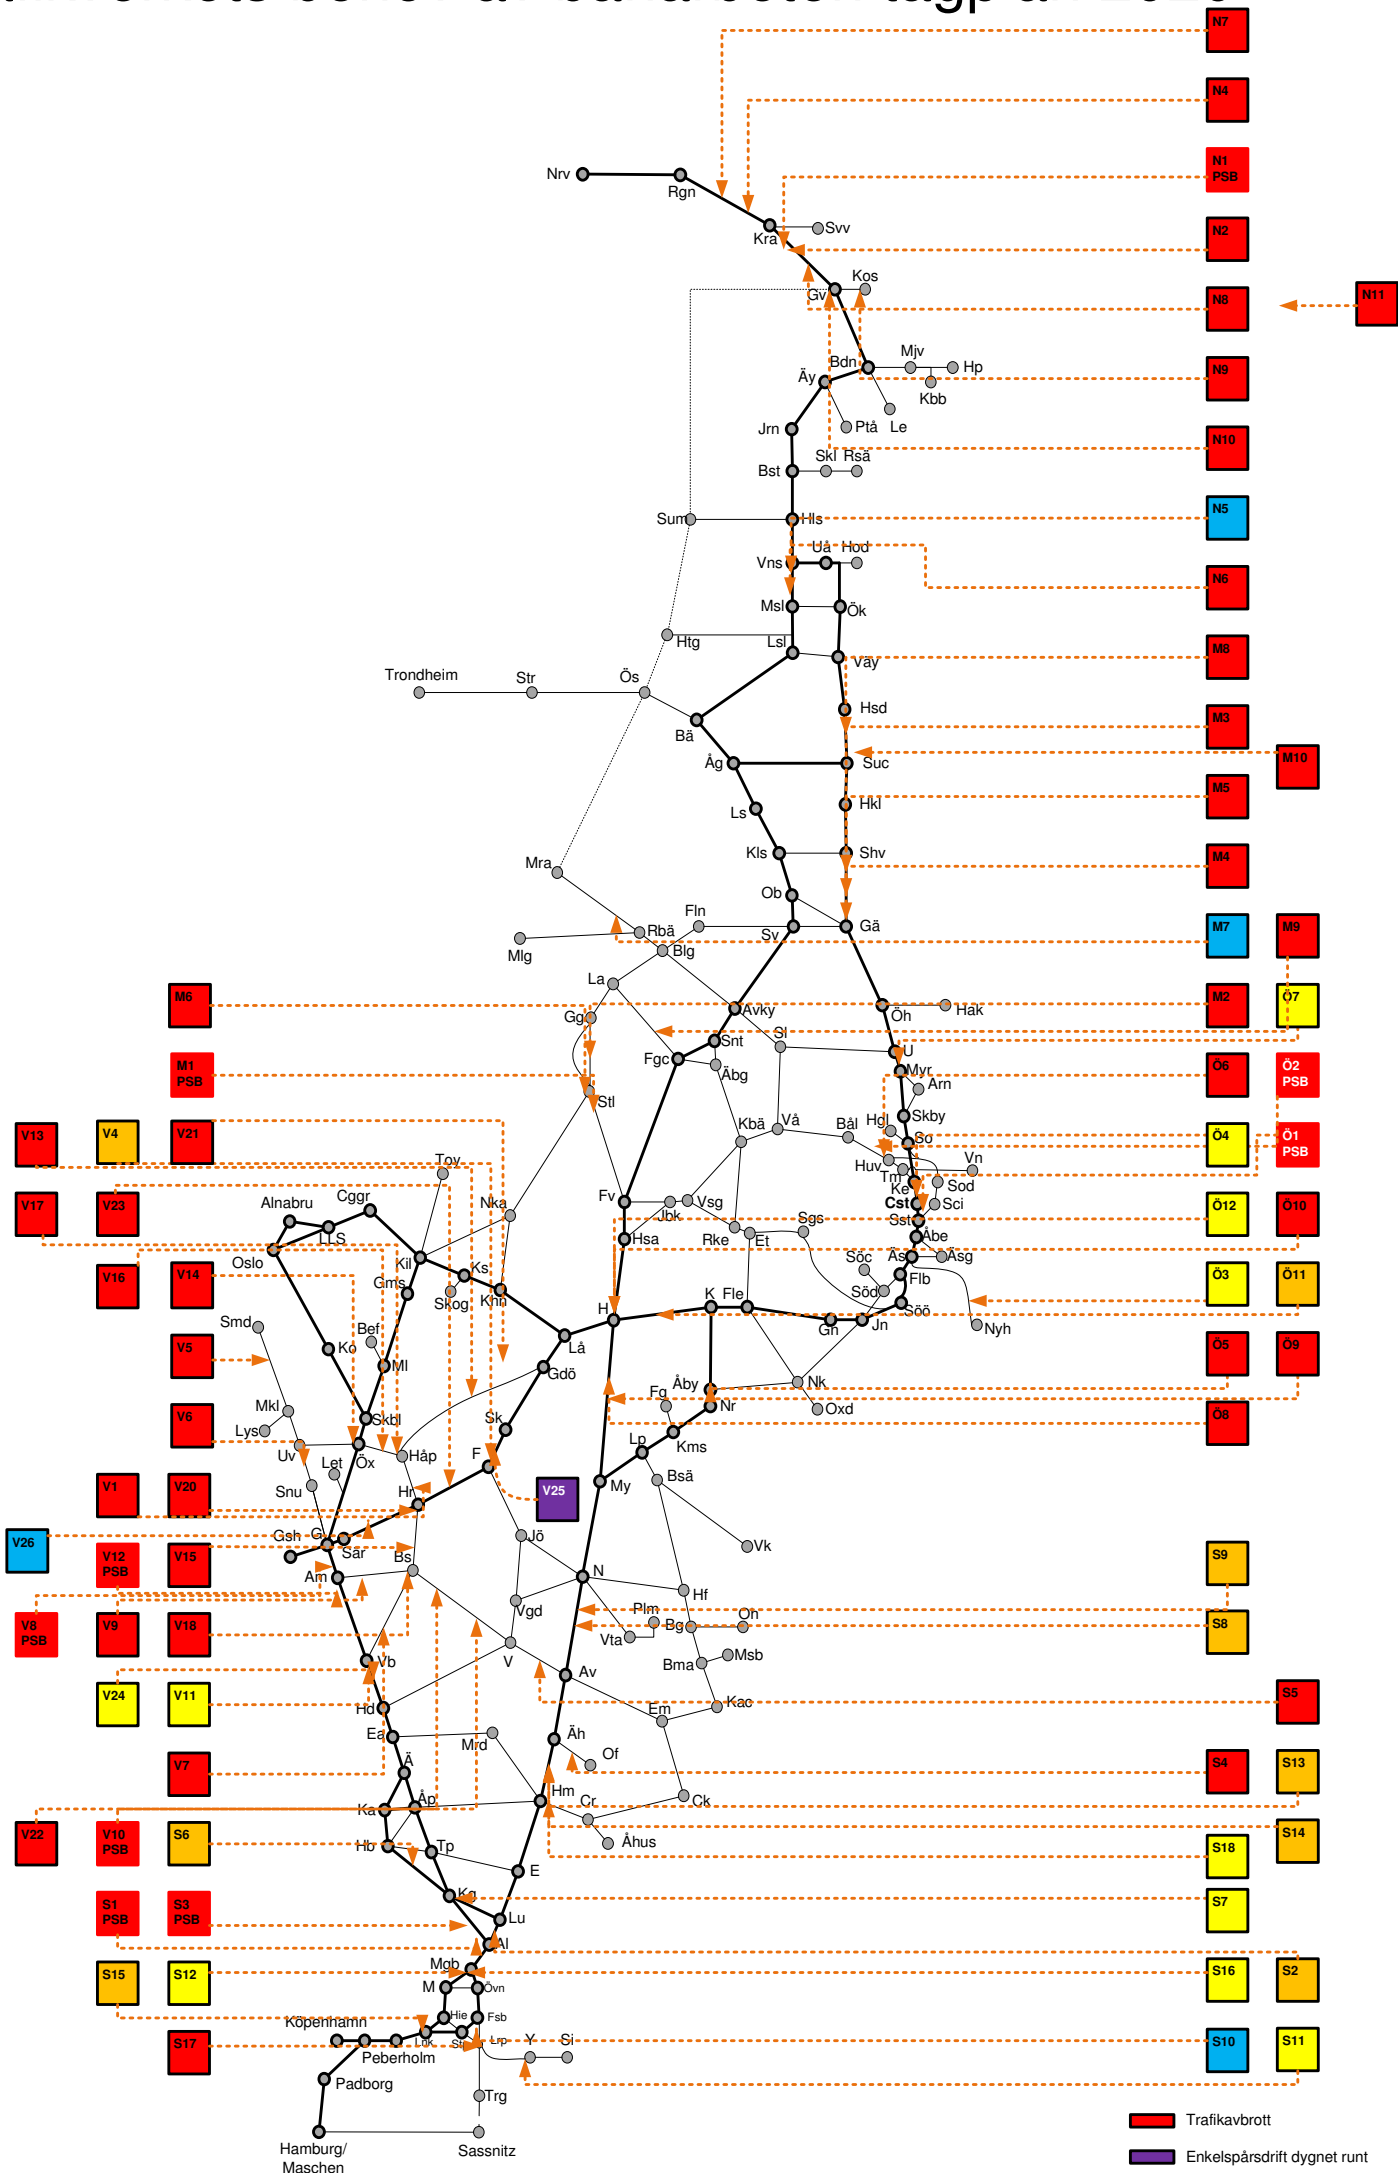

Vecka 2027

Trafikverkets behov av banarbeten tågplan 2020

Måndag
Tisdag
Onsdag
Torsdag
Fredag
Lördag
Söndag

Hallsberg

Göteborg

V3

- Trafikavbrott
 - Enkelspårdrift dygnet runt
 - Enkelspårdrift (06-22)
 - Enkelspårdrift (22-06)
 - Begränsad framkomlighet
 - Röd ram utmärker planerat större banarbete (PSB)
- När flera typer av trafikpåverkan förekommer anges den mest begränsande trafikpåverkan i kartan. Se registret för vidare upplysningar.
- "M 10:00-F 16:00" anger hel tid.
"M-F 10:00-16:00" anger delad tid.
- Ej skalenlig.

Vecka 2029

Trafikverkets behov av banarbeten tågplan 2020

Måndag
Tisdag
Onsdag
Torsdag
Fredag
Lördag
Söndag

- Trafikavbrott
- Enkelspårdrift dygnet runt
- Enkelspårdrift (06-22)
- Enkelspårdrift (22-06)
- Begränsad framkomlighet
- Röd ram utmärker planerat större banarbete (PSB)

När flera typer av trafikpåverkan förekommer anges den mest begränsande trafikpåverkan i kartan. Se registret för vidare upplysningar.

"M 10:00-F 16:00" anger hel tid.
"M-F 10:00-16:00" anger delad tid.

Vecka 2030

Trafikverkets behov av banarbeten tågplan 2020

Måndag
Tisdag
Onsdag
Torsdag
Fredag
Lördag
Söndag

- Trafikavbrott
- Enkelspårdrift dygnet runt
- Enkelspårdrift (06-22)
- Enkelspårdrift (22-06)
- Begränsad framkomlighet
- Röd ram utmärker planerat större banarbete (PSB)