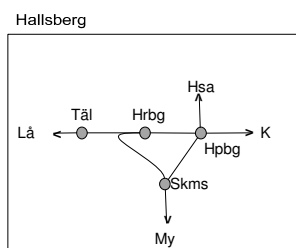

Vecka 2028

Trafikverkets behov av banarbeten tågplan 2020

Måndag
Tisdag
Onsdag
Torsdag
Fredag
Lördag
Söndag

- Trafikavbrott
- Enkelspårdrift dygnet runt
- Enkelspårdrift (06-22)
- Enkelspårdrift (22-06)
- Begränsad framkomlighet
- Röd ram utmärker planerat större banarbete (PSB)

När flera typer av trafikpåverkan förekommer anges den mest begränsande trafikpåverkan i kartan. Se registret för vidare upplysningar.

"M 10:00-F 16:00" anger hel tid.
"M-F 10:00-16:00" anger delad tid.

Ej skalenlig.