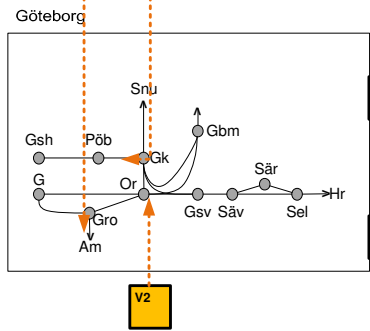

Vecka 2028

Trafikverkets behov av banarbeten tågplan 2020

Måndag
Tisdag
Onsdag
Torsdag
Fredag
Lördag
Söndag

- Trafikavbrott
- Enkelspårdrift dygnet runt
- Enkelspårdrift (06-22)
- Enkelspårdrift (22-06)
- Begränsad framkomlighet
- Röd ram utmärker planerat större banarbete (PSB)

När flera typer av trafikpåverkan förekommer anges den mest begränsande trafikpåverkan i kartan. Se registret för vidare upplysningar.

"M 10:00-F 16:00" anger hel tid.
"M-F 10:00-16:00" anger delad tid.

Ej skalenlig.