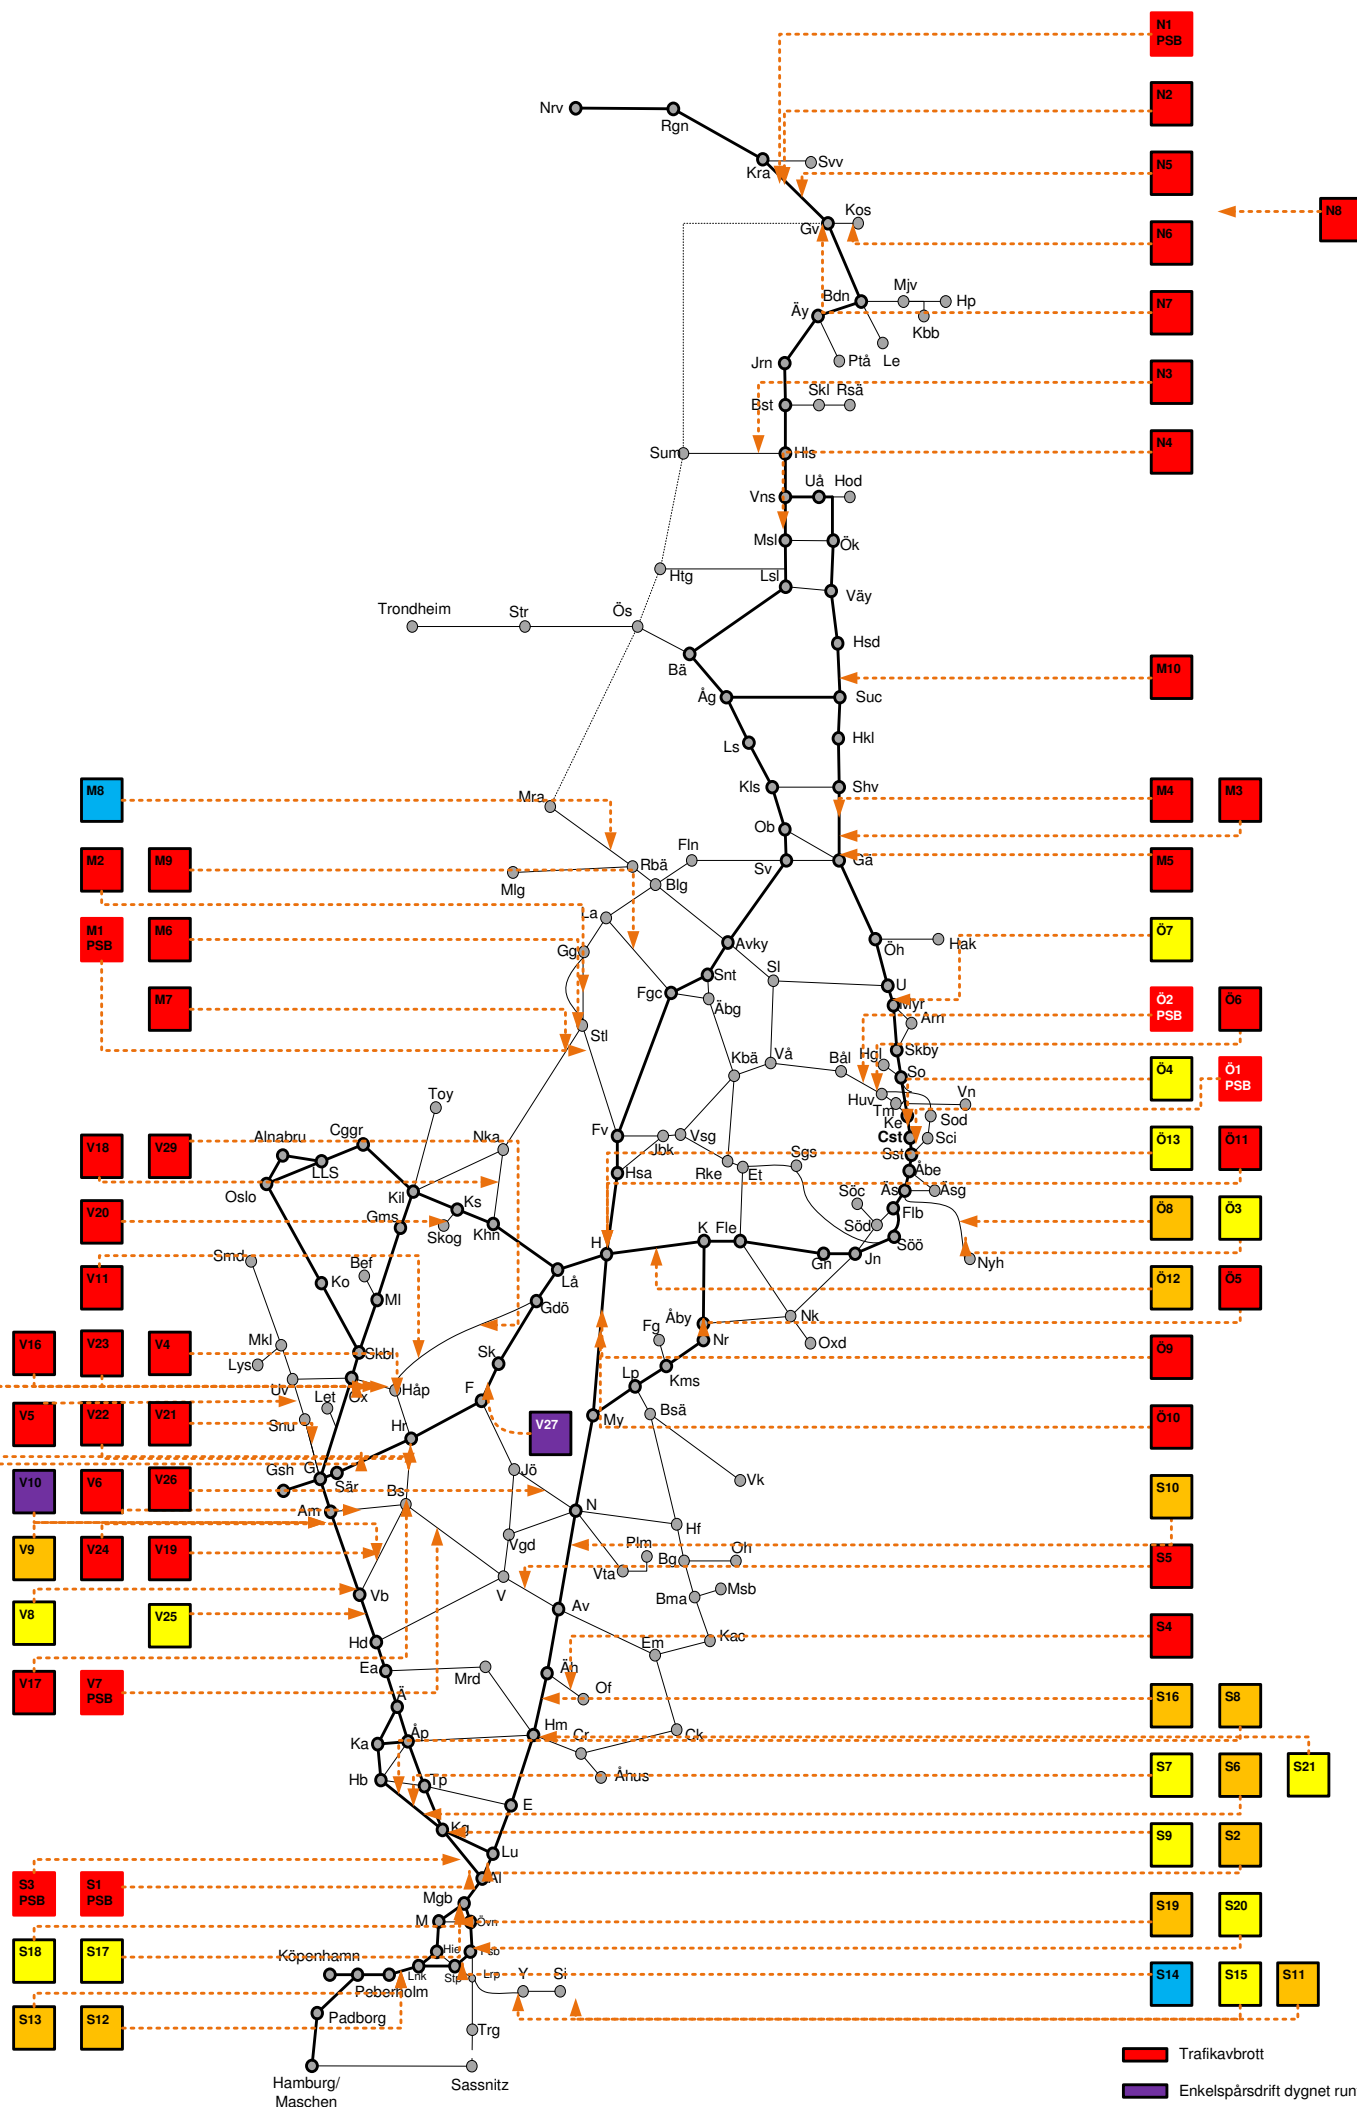

Vecka 2027

Trafikverkets behov av banarbeten tågplan 2020

Måndag
Tisdag
Onsdag
Torsdag
Fredag
Lördag
Söndag

Hallsberg

Göteborg

V3

- Trafikavbrott
 - Enkelspårdrift dygnet runt
 - Enkelspårdrift (06-22)
 - Enkelspårdrift (22-06)
 - Begränsad framkomlighet
 - Röd ram utmärker planerat större banarbete (PSB)
- När flera typer av trafikpåverkan förekommer anges den mest begränsande trafikpåverkan i kartan. Se registret för vidare upplysningar.
- "M 10:00-F 16:00" anger hel tid.
"M-F 10:00-16:00" anger delad tid.
- Ej skalenlig.

Vecka 2028

Trafikverkets behov av banarbeten tågplan 2020

Måndag
Tisdag
Onsdag
Torsdag
Fredag
Lördag
Söndag

- Trafikavbrott
- Enkelspårdrift dygnet runt
- Enkelspårdrift (06-22)
- Enkelspårdrift (22-06)
- Begränsad framkomlighet
- Röd ram utmärker planerat större banarbete (PSB)

Vecka 2029

Trafikverkets behov av banarbeten tågplan 2020

Måndag
Tisdag
Onsdag
Torsdag
Fredag
Lördag
Söndag

- Trafikavbrott
- Enkelspårdrift dygnet runt
- Enkelspårdrift (06-22)
- Enkelspårdrift (22-06)
- Begränsad framkomlighet
- Röd ram utmärker planerat större banarbete (PSB)

Vecka 2030

Trafikverkets behov av banarbeten tågplan 2020

Måndag
Tisdag
Onsdag
Torsdag
Fredag
Lördag
Söndag

- Trafikavbrott
- Enkelspårdrift dygnet runt
- Enkelspårdrift (06-22)
- Enkelspårdrift (22-06)
- Begränsad framkomlighet
- Röd ram utmärker planerat större banarbete (PSB)