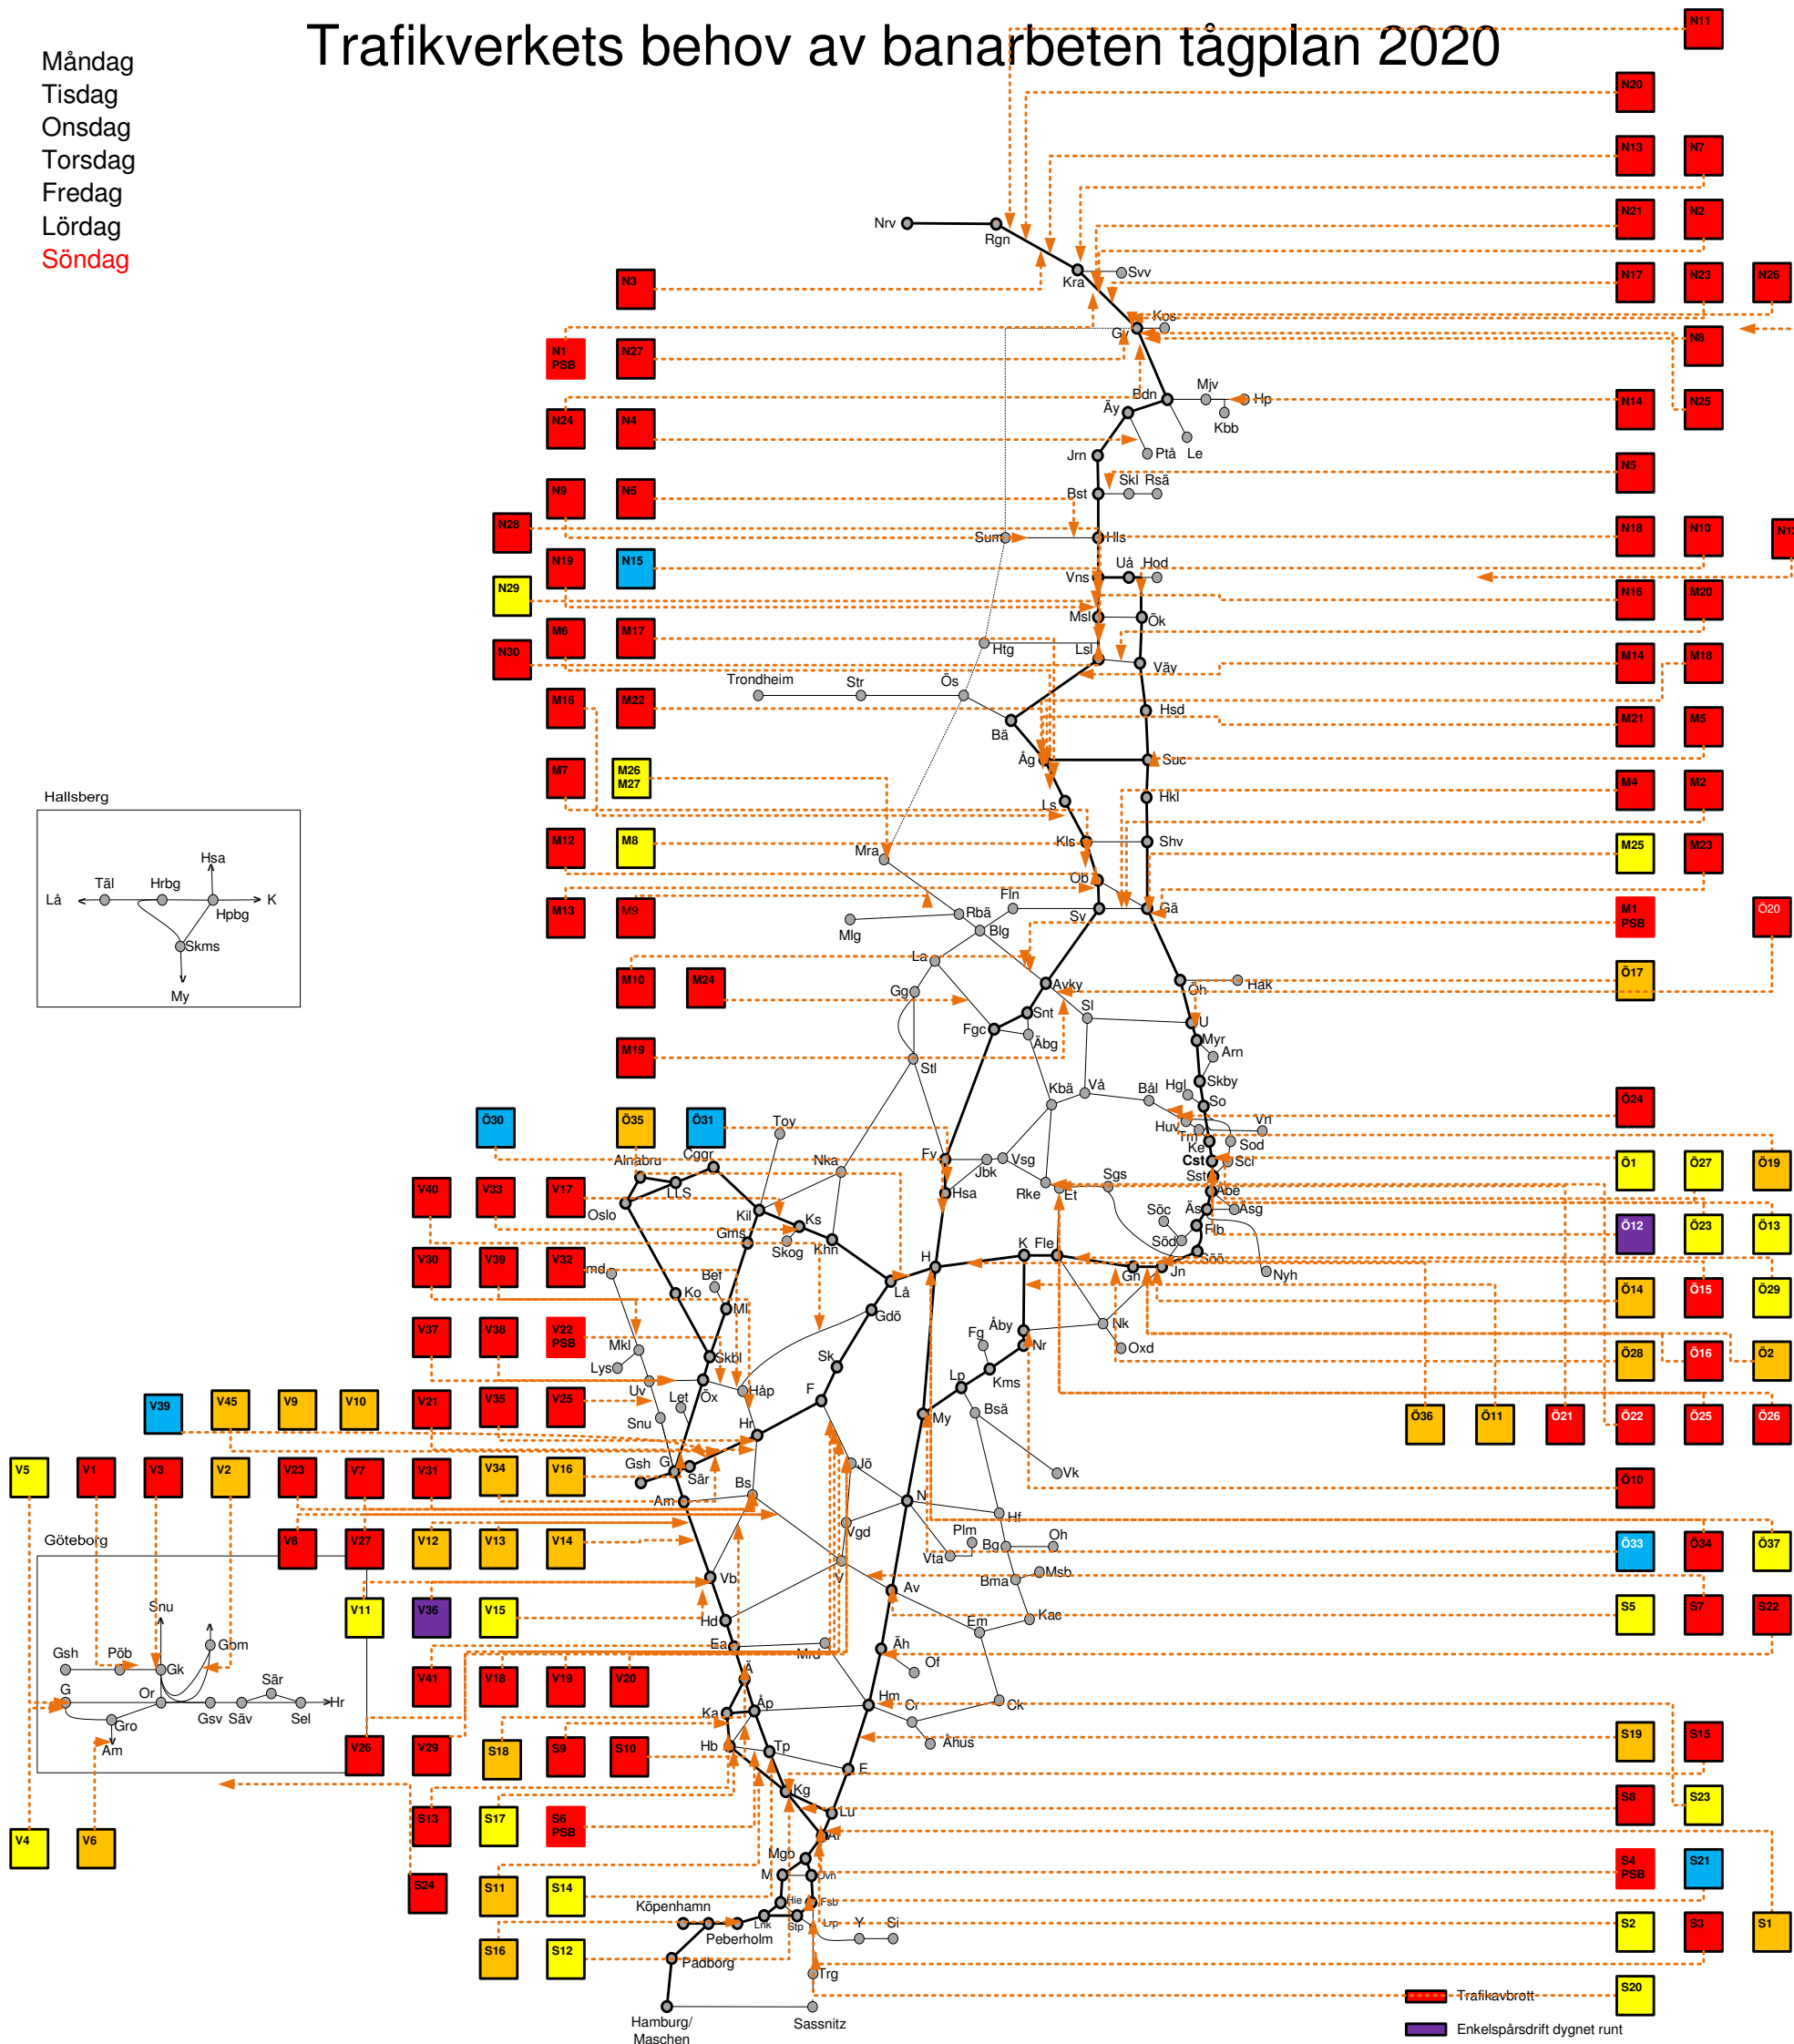

Vecka 2035

Trafikverkets behov av banarbeten tågplan 2020

Måndag
Tisdag
Onsdag
Torsdag
Fredag
Lördag
Söndag

- Trafikavbrott
- Enkelspårsdrift dygnet runt
- Enkelspårsdrift (06-22)
- Enkelspårsdrift (22-06)
- Begränsad framkomlighet
- Röd ram utmärker planerat större banarbete (PSB)

När flera typer av trafikpåverkan förekommer anges den mest begränsande trafikpåverkan i kartan. Se registret för vidare upplysningar.

"M 10:00-F 16:00" anger hel tid.
"M-F 10:00-16:00" anger delad tid.

Ej skalenlig.