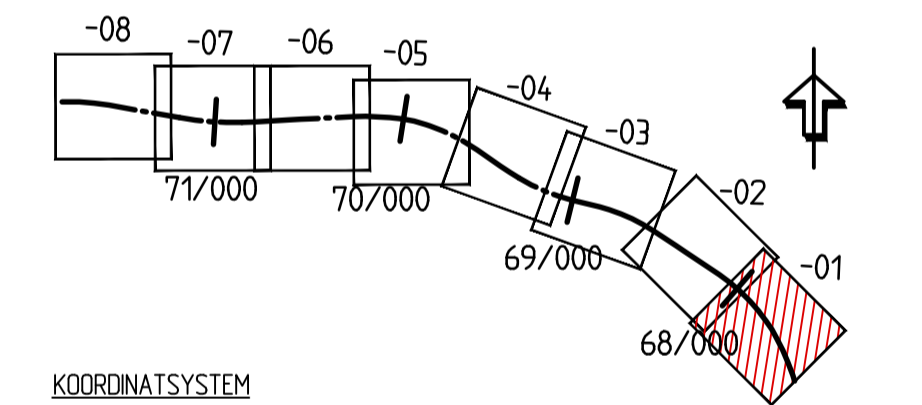

KOORDINATSYSTEM
PLANSYSTEM: SWEREF 99 21 45
HÖJDSYSTEM: RH 70
SKALA 0 10 20 40 60 80 100 m
1:1000

TYP AV PLAN		VÄGPLAN	
GRANSKNINGSSTATUS, SYFTE		FÖR GRANSKNING	
HANDLINGSTYP		SAMRÅDSUNDERLAG	
DATUM	2020-03-05	LEVERANS / ÄNDRINGS-PM	
OBJEKT	PROJEKT MALMTRANSPORTER KAUNISVAARA-SVAPPAVAARA		
DELOMRÅDE / BANDEL	VÄG 395		
ANLÄGGNINGSDI	JUNOSUANDO		
OBJEKTNUMMER / KM	132256	KONSTRUKTIONNUMMER	
BESTÄLLARE	TRAFIKVERKET	LEVERANTÖR	SWECO
SKAPAD AV	WILLIAM EKHOLM	UPPRAGSNUMMER	12706088
GODKÄND AV	THOMAS SÄLLSTRÖM	AVDELNING	CIVIL
RITNINGSTYP	ILLUSTRATIONSKARTA		
TEKNIKOMRÅDE / INNEHÅLL	VÄGUTFORMNING OCH TRAFIK		
BESKRIVNING	KM 67/513,80-68/550		
SKALA	1:1000	FORMAT	A1
RITNINGNUMMER	2 06 T 05 01	FÖRVALTNINGSNUMMER	
		BLAD	NÄSTA BLAD
		BET