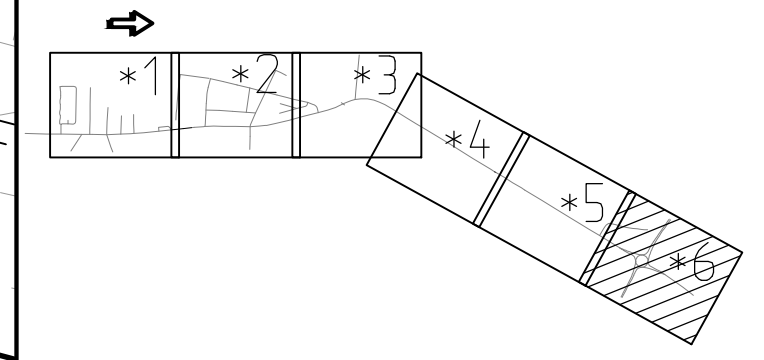

TYP AV PLAN		VÄGPLAN	
GRANSKNINGSSTATUS / SYFTE		GODKÄND	
HANDLINGSTYP		SAMRÅDSHANDLING	
DATUM	2022-09-01	LEVERANS / ÄNDRINGS-PM	
OBJEKT	VÄG 1248, MÖRARP-BJUJ GC-VÄG		
DELOMRÅDE / BANDEL	1, VÄG 1248, MÖRARP-BJUJ, GC-VÄG		
ANLÄGGNINGSGDEL	GEMENSAMT		
OBJEKTNUMMER / KM	169185	KONSTRUKTIONSNUMMER	
BESTÄLLARE		LEVERANTÖR	TRAFIKVERKET
SKAPAD AV	M KJELLBERG	UPPRAGSNUMMER	1074233
GODKÄND AV	K LINDBERG	AVDELNING	VÄG & JVG
RITNINGSTYP	PLAN		
TEKNIKOMRÅDE / INNEHÅLL	VÄGUTFORMNING OCH TRAFIK		
BESKRIVNING	GÅNG- OCH CYKELVÄG		
	SEKTION 3/113-3/441		
	LINJE GC-VÄG 04 & 05		
SKALA	1:1000	FORMAT	A1
RITNINGSNUMMER	1 00 T 02 06	FÖRVALTNINGSNUMMER	
		BLAD	NÄSTA BLAD
		BET