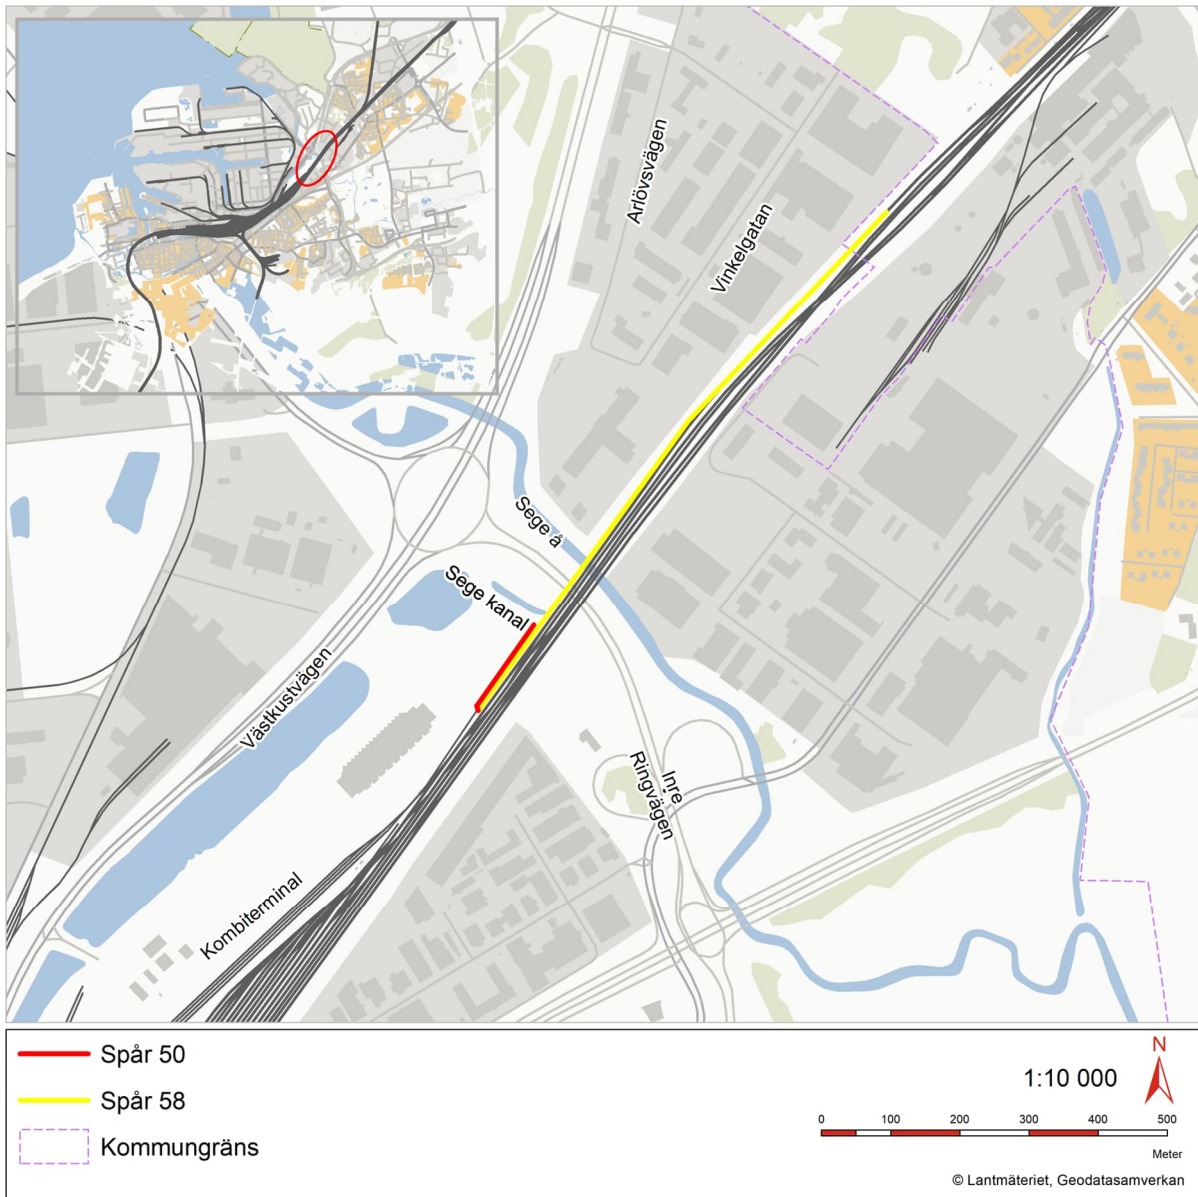

ÖVERSIKTSKARTA

Järnvägsplan Spår 58, Malmö stad och Burlövs kommun, Skåne län

Ärendenummer: TRV 2022/9752
Objektsnummer: JSY812
Uppdragsnummer: 169349
Dokumentdatum: 2023-06-01
Dokumentnummer: 169349-00-100-001