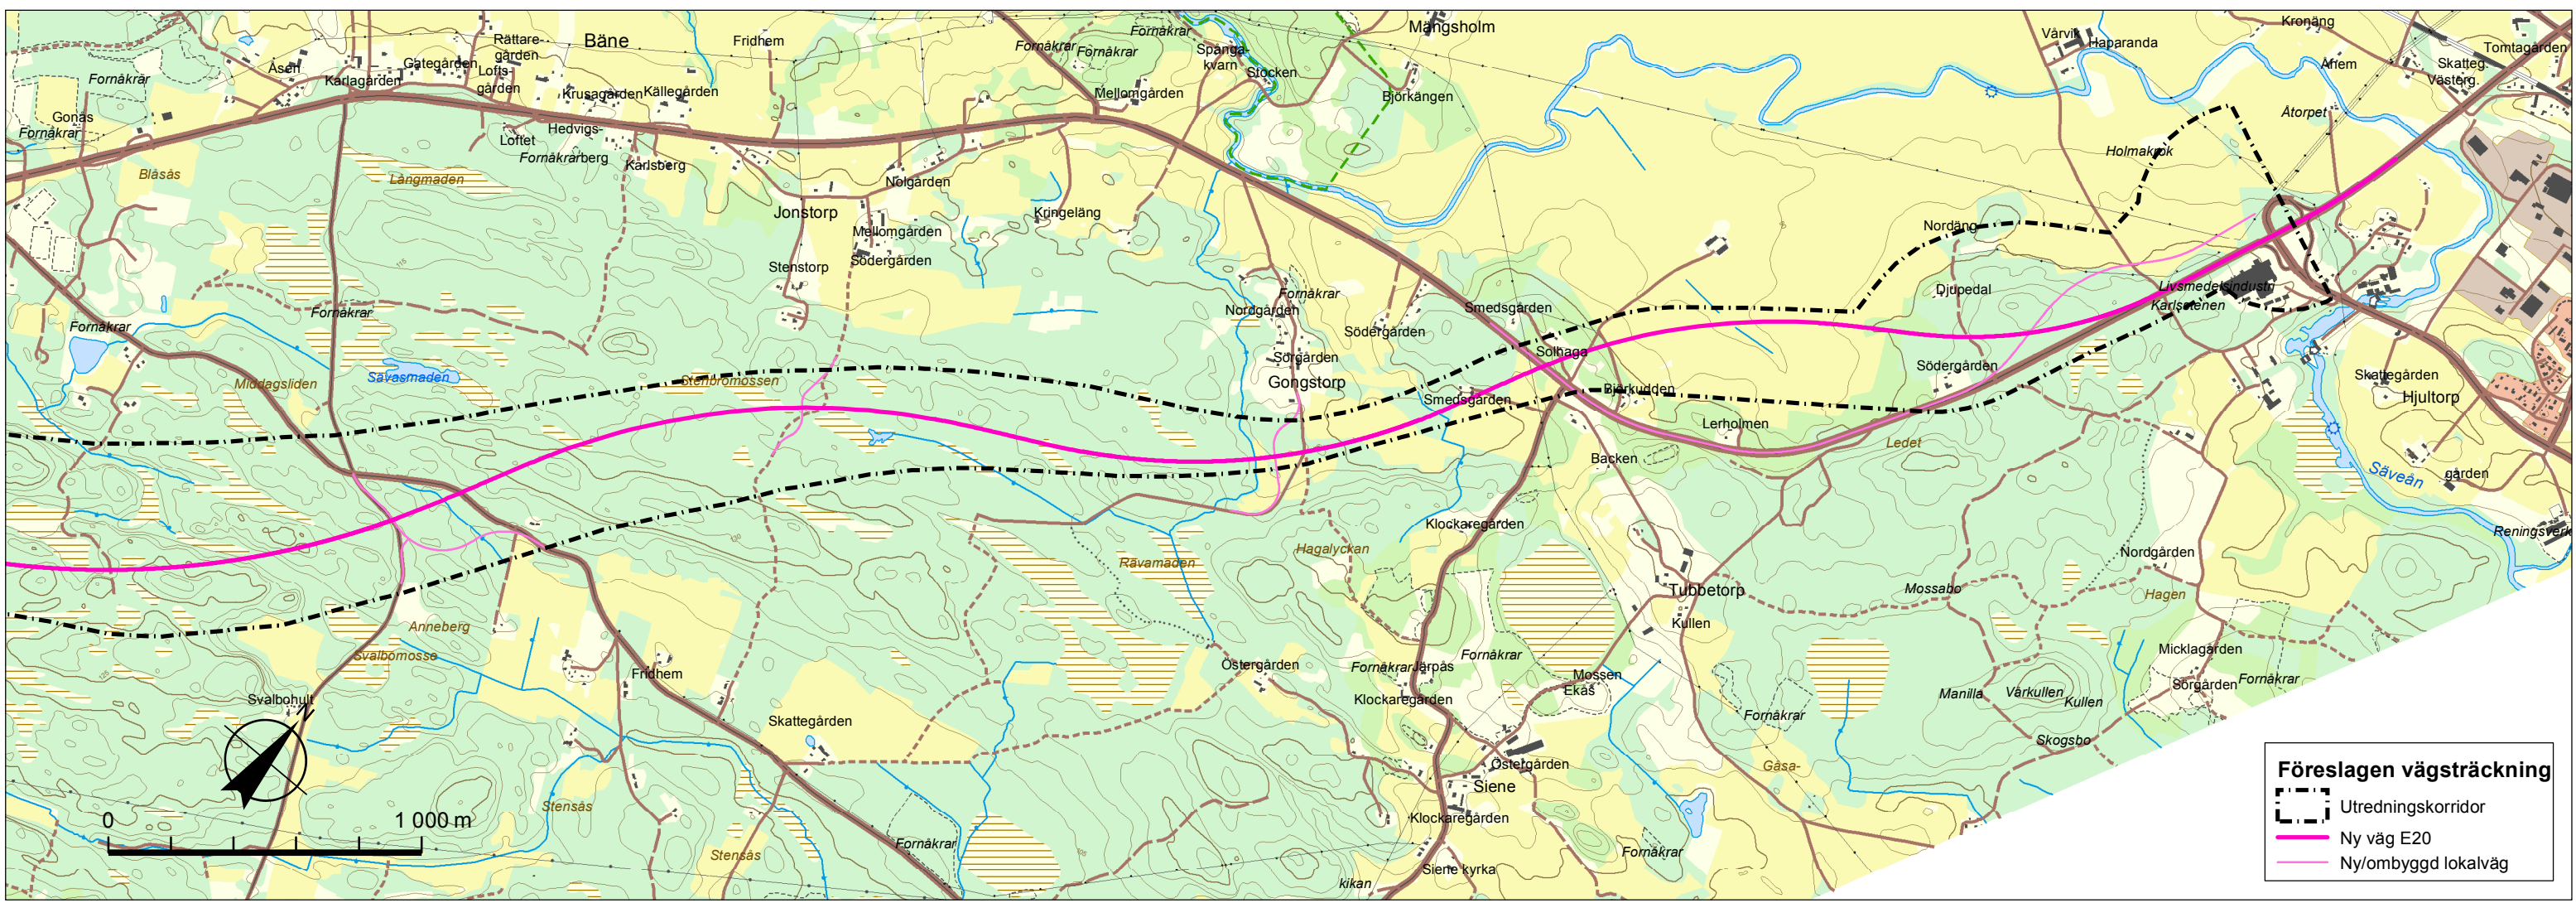

Väg E20 Bälinge – Vårgårda

Samrådshandling 2015-02-09

Föreslagen vägsträckning

- Utredningskorridor
- Ny väg E20
- Ny/ombyggd lokalväg