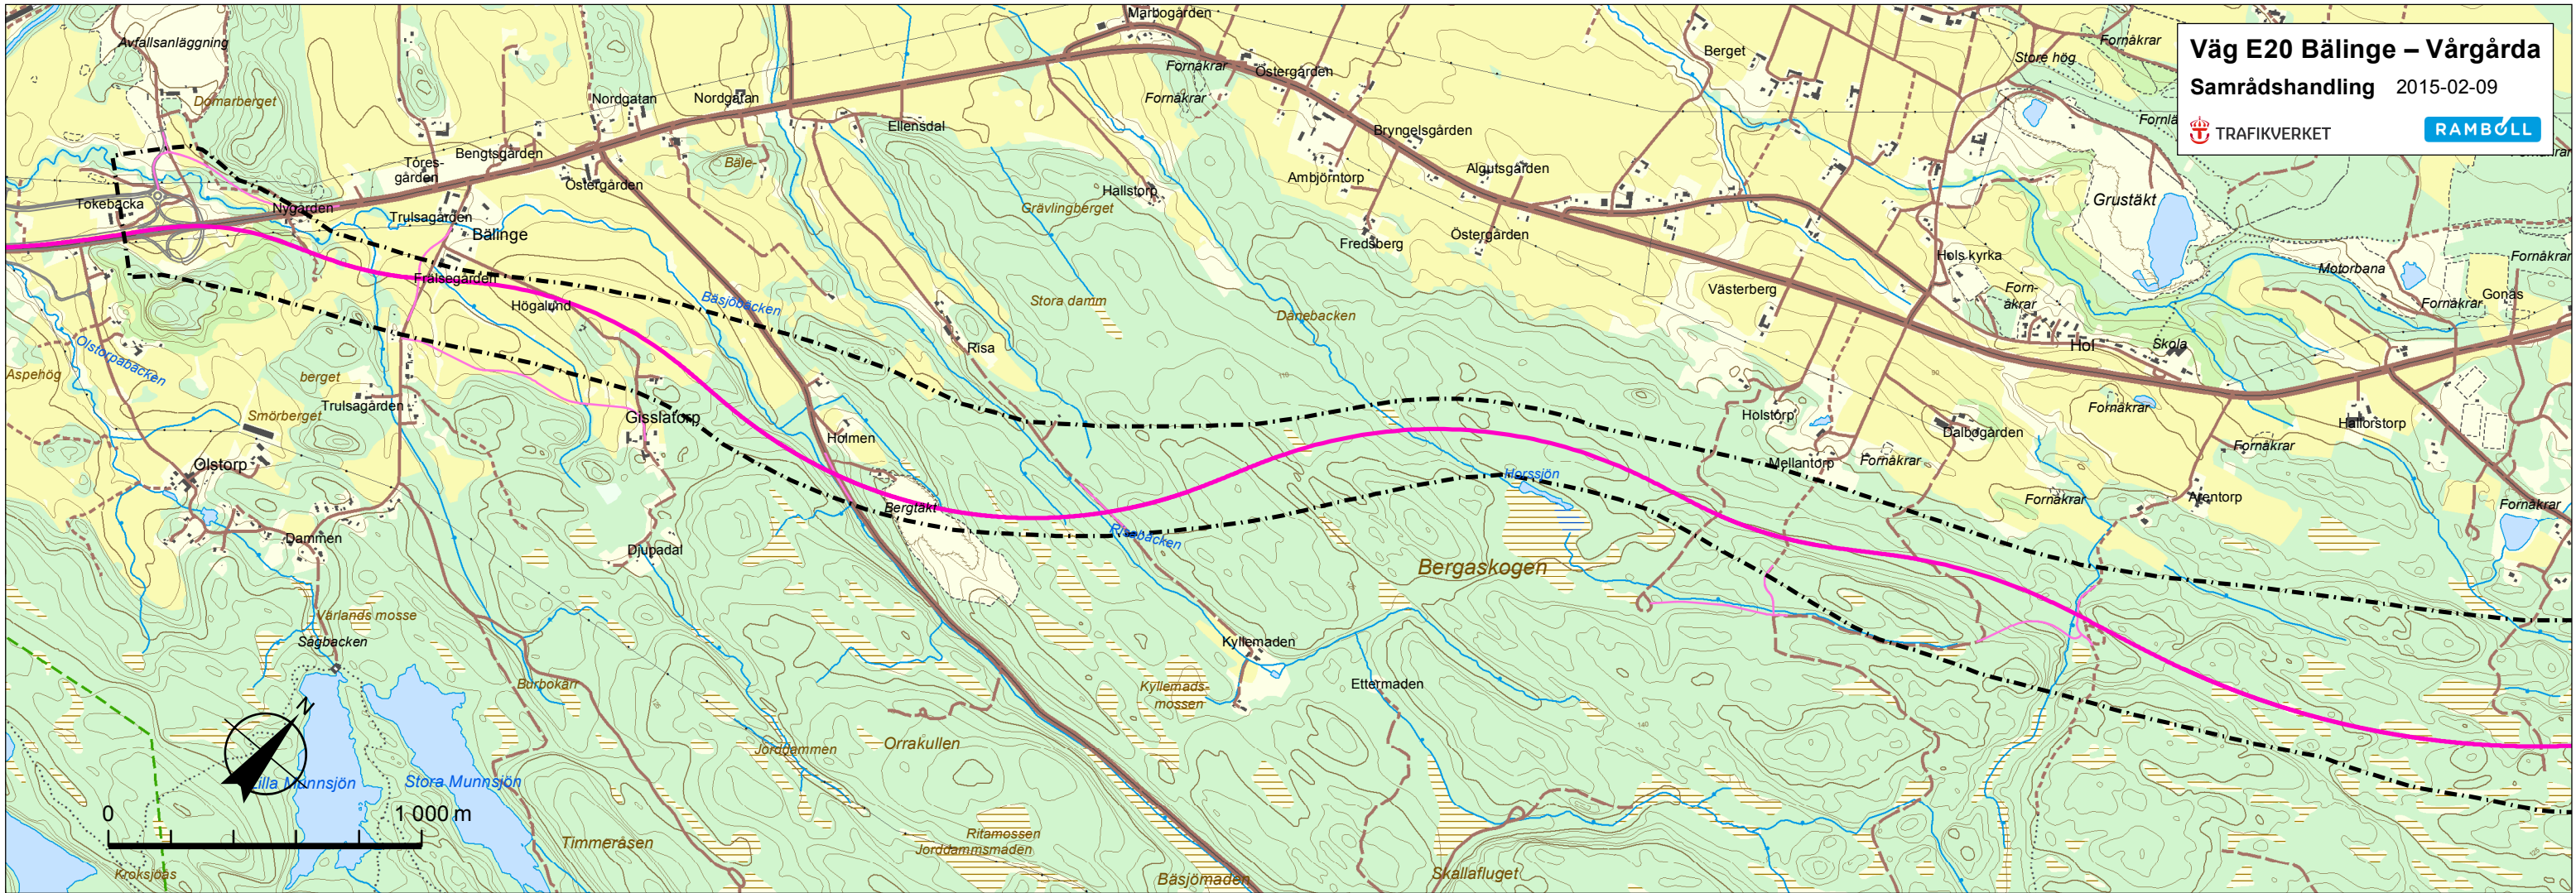

Väg E20 Bälinge – Vårgårda

Samrådshandling 2015-02-09

Föreslagen vägsträckning

- Utredningskorridor
- Ny väg E20
- Ny/ombyggd lokalväg