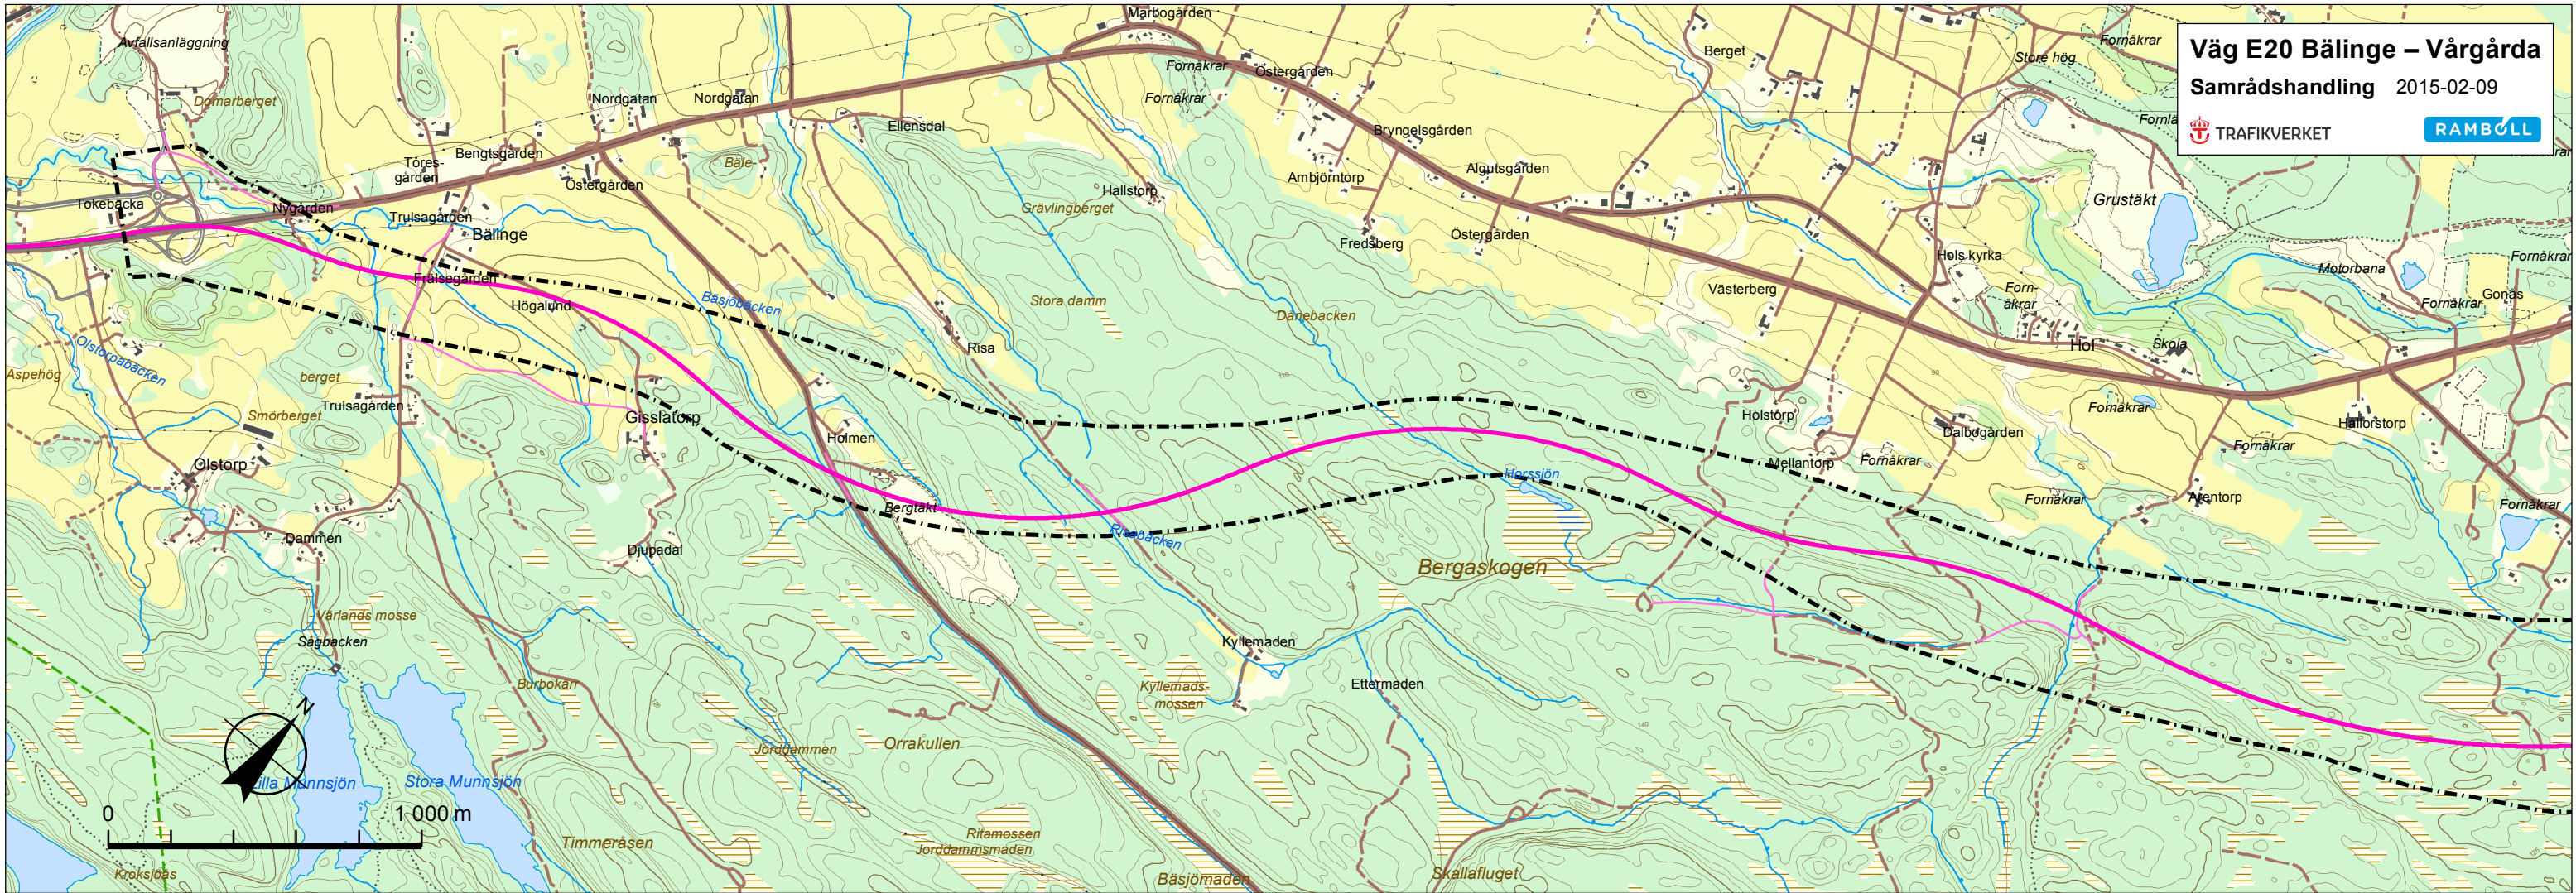

Väg E20 Bälinge – Vårgårda

Samrådshandling 2015-02-09

Föreslagen vägsträckning

- Utredningskorridor
- Ny väg E20
- Ny/ombyggd lokalväg