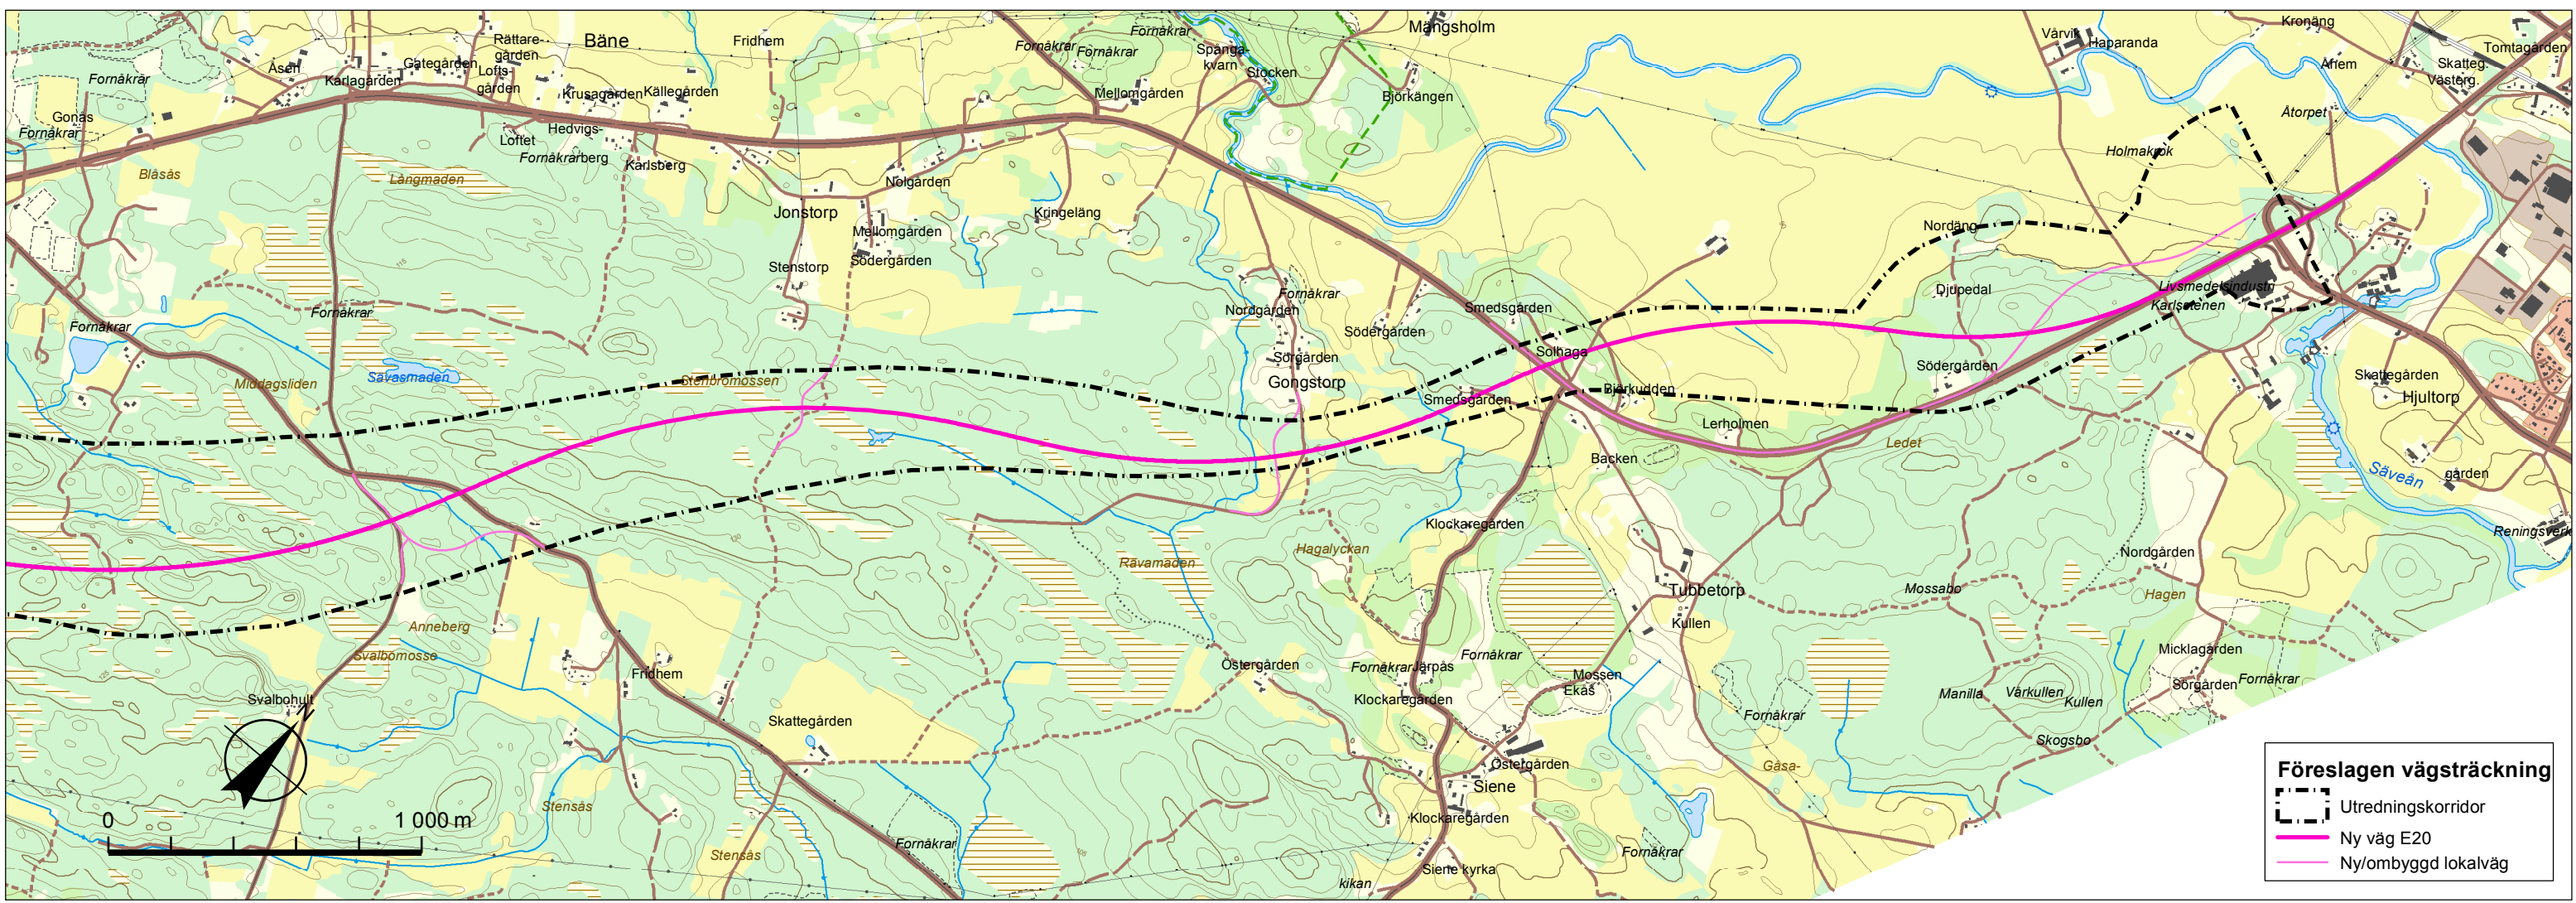

Väg E20 Bälinge – Vårgårda

Samrådshandling 2015-02-09

Föreslagen vägsträckning

- Utredningskorridor
- Ny väg E20
- Ny/ombyggd lokalväg