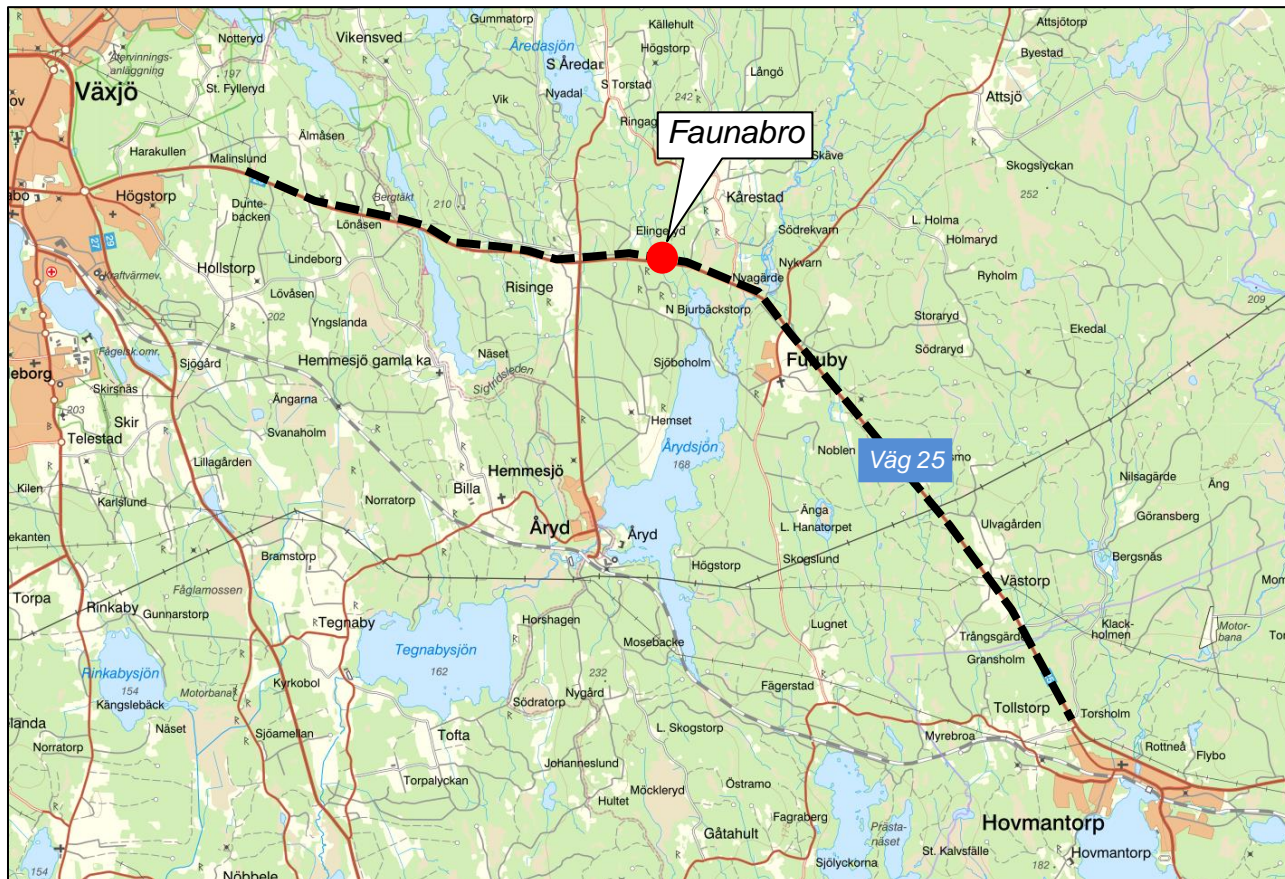

Väg 25, Växjö - Kalmar, Faunaätgärder Växjö - Hovmantorp

Lessebo & Växjö kommun, Kronobergs län

Orienteringskarta

2021-04-01

Aktuell sträcka markerad med svart linje. Planerad fauna bro markerade med röd prick.