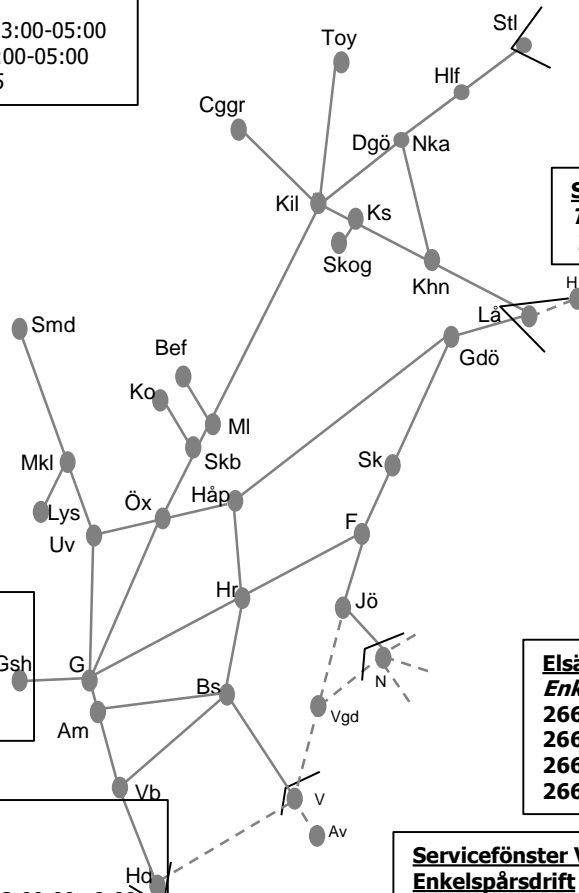

Servicefönster Bohusbanan

Trafikavbrott
251336 (Snu) – (Uv) Ti 21:29 – 05:29
251335 (Uv) – Smd M-To 21:25 – 06:35
251717 Gk – Snu O 00:25 – 04:45

Servicefönster Västkustbanan

Enkelspårdrift
251718 (AM) – KB Ti 00:20-04:20
267244 (Kb) – (Vb) M,Ti 10:00-16:00, Ti,O 00:00– 8:00
267819 VB (S 22:00)-M 06:00 Ti-To 22:00-06:00 S 22:00-(M 06:00)
267820 HDR M-F 00:00-08:00
267833 (Kb)-(Vb) O-F 10:00-16:00 O, To 22:00-06:00
267844 FABP-(Hd) M,Ti 10:00-16:00 M, Ti 22:00-06:00
267845 FABP-(Hd) O-F 10:00-16:00 O, To 22:00-06:00

268189 Servicefönster
Borås – (Viskafors) **Trafikavbrott**
Ti 21:30 – 05:30

268181 Banarbetsvecka
(Borås) – (Värnamo) **Trafikavbrott**
M – F 08:55 – 11:00

Servicefönster Kinnekullebanan

Trafikavbrott
251329 (Gdö)–(Håp) Ti 22:00-05:00

Elsäkerhetsbesiktning VSB

Enkelspårdrift
266087 (A)–(Lr) M 00:30-05:00
266089 (Bgs)–(J) Ti 00:30–05:00
266088 (Ndv)–(P) O 00:30-04:50
266091 (Bgs)–(J) To 01:00-05:00

Servicefönster Västra Stambanan

Enkelspårdrift
251313 (Lå) – (Sk) M-L 00:30–05:30
251314 (Hr) – (A) (S 23:45)-M 05:00, L 23:00–07:00, S 23:45-(M 05:00)
251327 (Sk) – (F) (S 23:30)-M 04:30, Ti-S 00:30-04:30, S 23:30-(M 04:30)
251350 (Hr) – (F) (S 23:45)-M 04:30, L 23:00-07:00, S 23:45-(M 04:30)
251352 Sk (S 23:30)-M 04.30, M-F 23:30-04:30, S 23:30-(M 04:30)
251351 F (S 23:00)-M 04:20, M-L 23:30-03:30, S 23:00-(M 04:20)
251349 Hr L 00:30-04:30, S 00:00-06:00
251720 (A) – (P) F 00:30 – 04:30
251835 A Ti-F 00:30 – 04:30

Trafikverkets fastställda banarbeten T19 - Västra

STÖRRE BANARBETEN - vecka 1944 Västra

Mån	Tis	Ons	Tor	Fre	Lör	Sön
28/10	29/10	30/10	31/10	1/11	2/11	3/11

Servicefönster B-J Södra Enkelspårsdrift

269340 (Öx)-(Än) To 23:35-04:35
 251333 Öx To 11:30-13:30, To 23:00-05:00
 251331 Thn Ti 10:30-13:30, O 00:00-05:00
 251719 Än - (Gbm) Ti - F 00:45 - 04:45