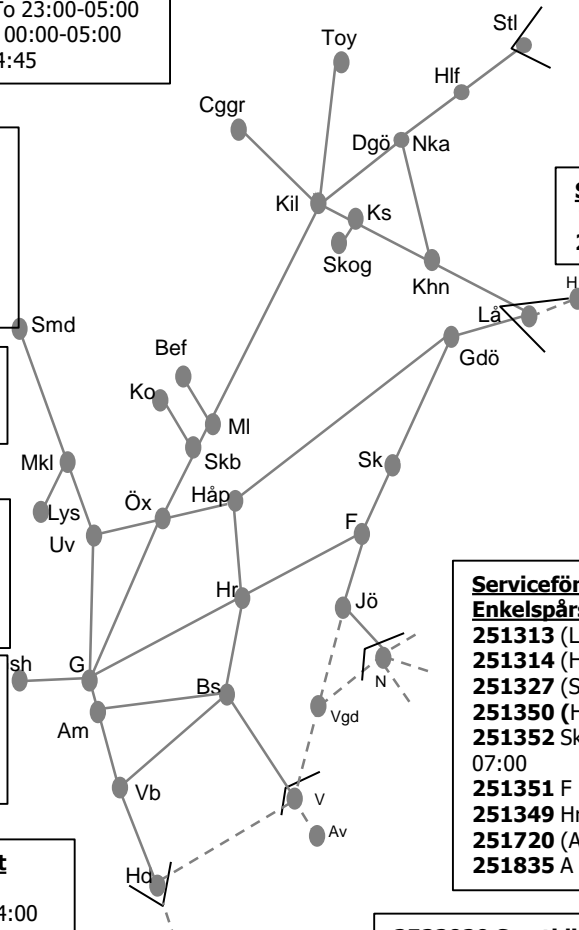

252028 Samtidig infart

Tenhult - Äng **Trafikavbrott**
M - F 09:00 - 15:00, L 23:40 - 08:10

Trafikverkets fastställda banarbeten T19 - Västra

STÖRRE BANARBETEN - vecka 1948 Västra

Mån	Tis	Ons	Tor	Fre	Lör	Sön
25/11	26/11	27/11	28/11	29/11	30/11	1/12

Servicefönster Kinnekullebanan

Trafikavbrott

251329 (Gdö)-(Håp) Ti 22:00–05:00

Servicefönster Västra Stambanan

Enkelspårdrift

251313 (Lå) – (Sk) M 00:30–05:30, L 23:00–07:00
251314 (Hr) – (A) O 23:45–04:00
251327 (Sk) – (F) Ti 00:30–04:30
251350 (Hr) – (F) O 23:45–04:30
251352 Sk (S 23:30)-M 04.30, L 23:00–07:00
251351 F M 23:30–03:30
251349 Hr O 00:30–04:30
251720 (A) – (P) Ti - F 00:30 – 04:30
251835 A Ti-F 00:30 – 04:30

2522029 Samtidig infart

Forserum – Ång **Trafikavbrott**
M–F 09:00–15:00, L 23:40–08:10

Trafikverkets fastställda banarbeten T19 - Västra

STÖRRE BANARBETEN - vecka 1949 Västra

Mån	Tis	Ons	Tor	Fre	Lör	Sön
2/12	3/12	4/12	5/12	6/12	7/12	8/12