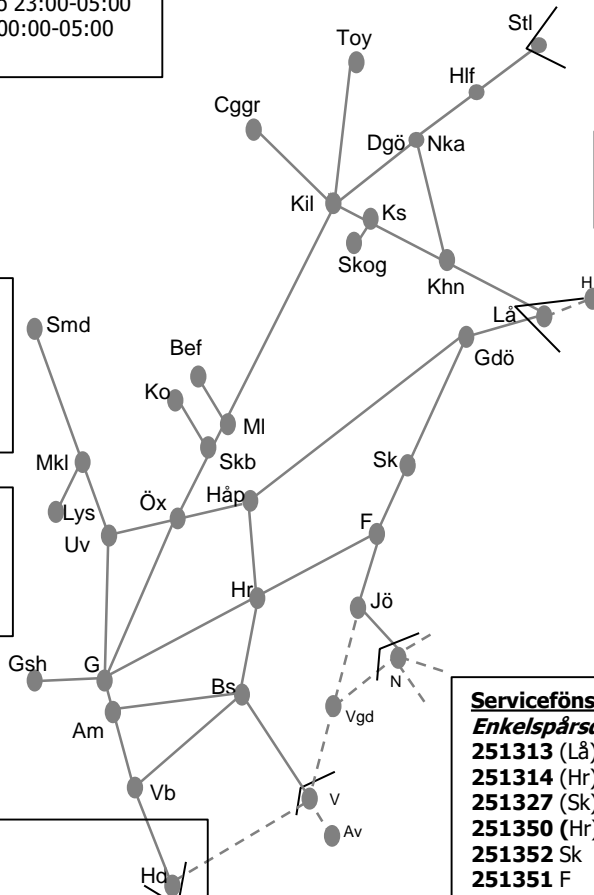

Trafikverkets fastställda banarbeten T19 - Västra

STÖRRE BANARBETEN - vecka 1949 Västra

Mån	Tis	Ons	Tor	Fre	Lör	Sön
2/12	3/12	4/12	5/12	6/12	7/12	8/12

Servicefönster B-J Södra Enkelspårdrift

269341 (Öx)-(Än) To 23:35-04:35
251333 Öx To 11:30-13:30, To 23:00-05:00
251331 Thn Ti 10:30-13:30, O 00:00-05:00
251719 Än - (Gbm) Ti 00:45 - 04:45

Servicefönster Kinnekullebanan Trafikavbrott

251329 (Gdö)-(Håp) Ti 22:00-05:00

Servicefönster Älvsborgsbanan Trafikavbrott

251337 (Uv) - (Öx) To 23:00-05:00
251339 (Öx) - Vg O 21:15 - 04:15
251340 (Vg)-(Håp) M 21:30 - 05:30
251315 Håp - (Hr) M 22:00-05:00

Servicefönster Bohusbanan Trafikavbrott

251336 (Snu) - (Uv) Ti 21:29 - 05:29
251335 (Uv) - Smd M 21:25 - 06:35
251717 Gk - Snu O 00:25 - 04:45

Servicefönster Västkostbanan Enkelspårdrift

251718 (AM) - KB Ti 00:20-04:20
267244 (Kb) - (Vb) Ti,O 00:00-8:00
267821 Fur (S 22:00)-M 06:00, Ti-To 22:00-06:00
267833 (Kb)-(Vb) O, To 22:00-06:00
267844 FABP-(Hd) M-O 10:00-16:00 M, Ti 22:00-06:00
267845 FABP-(Hd) To, F 10:00-16:00 O, To 22:00-06:00

268181 Banarbetsvecka

(Borås) - (Värnamo) Trafikavbrott
M - F 08:55 - 11:00

250826 Samtidig infart, inläsning

(Jönköping) - (Nässjö) Trafikavbrott
F 23:00 - S 24:00

Servicefönster Västra Stambanan Enkelspårdrift

251313 (Lå) - (Sk) O 00:30-05:30
251314 (Hr) - (A) O 23:45-04:00
251327 (Sk) - (F) Ti 00:30-04:30
251350 (Hr) - (F) O 23:45-04:30
251352 Sk Ti 23:30-04:30
251351 F M 23:30-03:30
251349 Hr O 00:30-04:30
251720 (A) - (P) Ti - F 00:30 - 04:30
251835 A Ti-F 00:30 - 04:30