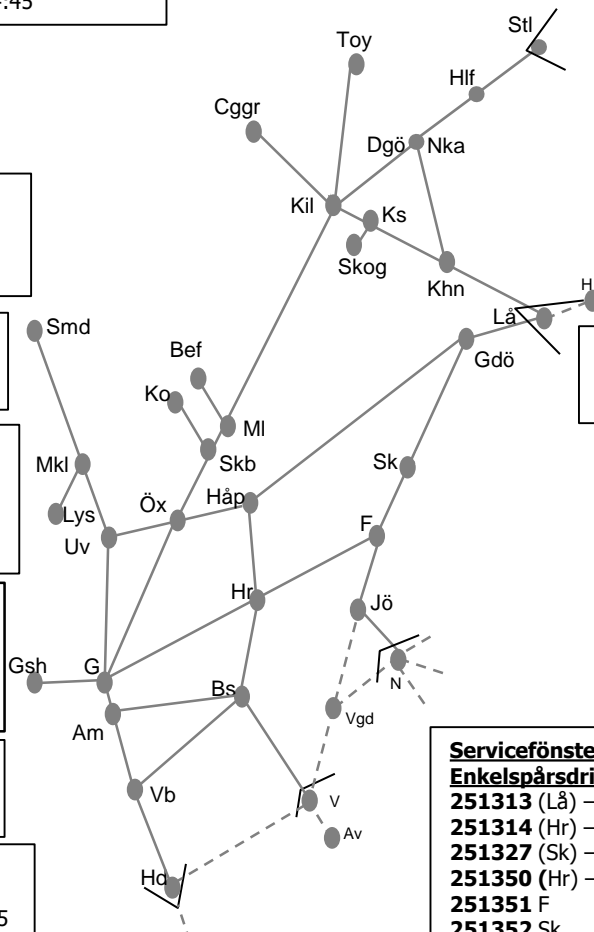

Servicefönster Kinnekullebanan

Trafikavbrott
251329 (Gdö)-(Håp) Ti 22:00-05:00

Servicefönster Västra Stambanan

Enkelspårdrift
251313 (Lå) - (Sk) M 00:30-05:30, L 23:00-07:00
251314 (Hr) - (A) O 23:45-04:00
251327 (Sk) - (F) Ti 00:30-04:30
251350 (Hr) - (F) O 23:45-04:30
251351 F M 23:30-03:30
251352 Sk (S 23:30)-M 04.30, L 23:00-07:00, S 23:30-(M 04:30)
251349 Hr O 00:30-04:30
251720 (A) - (P) Ti 00:30 - 04:30
251835 A Ti 00:30 - 04:30

252028 Samtidig infart

Tenhult - Äng **Trafikavbrott**
M - F 09:00 - 15:00, L 23:40 - 08:10

Trafikverkets fastställda banarbeten T19 - Västra

STÖRRE BANARBETEN - vecka 1948 Västra

Mån	Tis	Ons	Tor	Fre	Lör	Sön
25/11	26/11	27/11	28/11	29/11	30/11	1/12