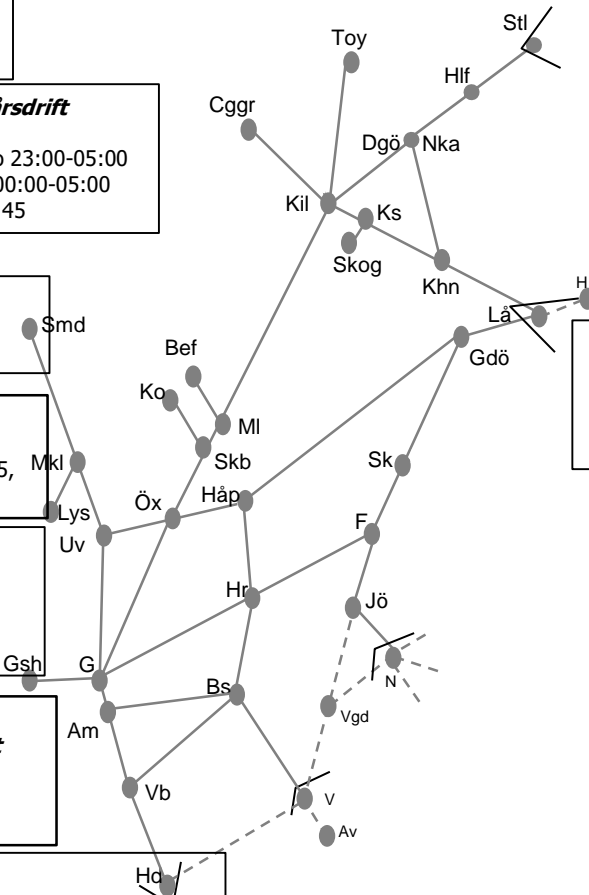

Trafikverkets fastställda banarbeten T19 - Västra

STÖRRE BANARBETEN - vecka 1947 Västra

Mån	Tis	Ons	Tor	Fre	Lör	Sön
18/11	19/11	20/11	21/11	22/11	23/11	24/11

252436 AT system

(Erikstad)-(Öxnered) **Trafikavbrott**
(S 20:00)-M 06:00, M 20:00-06:00