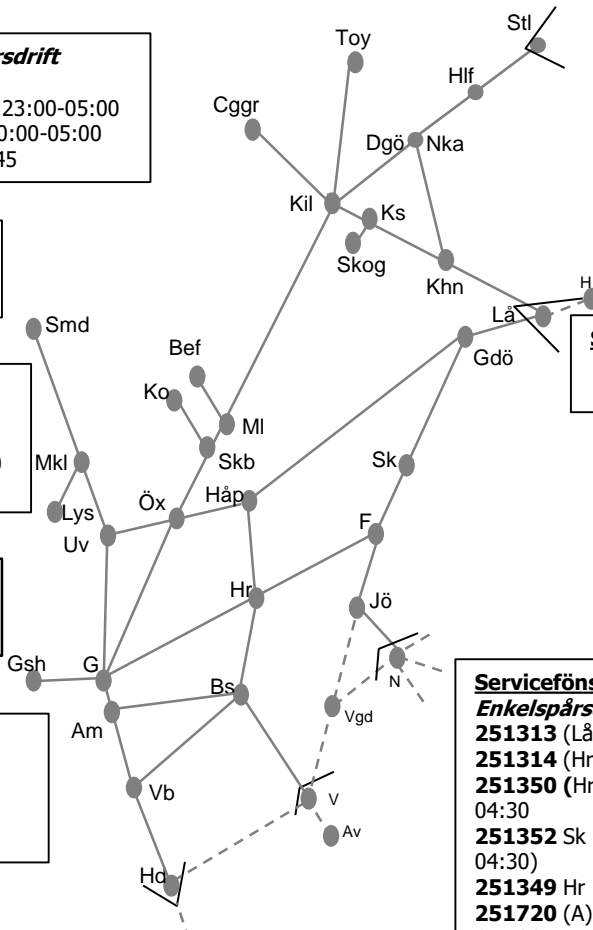

251302 Banarbetsvecka

Hällefors-Daglösen–Nyckroppa
M-To 15:30-20:30 **Trafikavbrott**

Servicefönster B-J Södra Enkelspårdrift

269341 (Öx)-(Än) To 23:35–04:35
251333 Öx To 11:30-13:30, To 23:00-05:00
251331 Thn Ti 10:30-13:30, O 00:00-05:00
251719 Än – (Gbm) Ti – F 00:45 – 04:45

251297 Banarbetsvecka

(Kornsjö)–(Skålebol) **Trafikavbrott**
M – To 08:45 – 13:45

Servicefönster Älvsborgsbanan

Trafikavbrott
251339 (Öx) – Vg O 21:15 – 04:15
251315 Håp – (Hr) M–To 22:00 – 05:00
268180 (Hr) – (Bs) M-F 09:00-12:00

248079 Fjärrstyrning

(Herrljunga) – (Borås) **Trafikavbrott**
M – To 21:50 – 04:40

Servicefönster Bohusbanan

Trafikavbrott
251336 (Snu) – (Uv) Ti 21:29 – 05:29
251335 (Uv) – Smd M-To 21:25 – 06:35
251717 Gk – Snu O 00:25 – 04:45

Servicefönster Västkostbanan

Enkelspårdrift
251718 (AM) – KB Ti 00:20-04:20
267559 (Haa) – (Fabp) To-F 00:00-08:00
267570 KST S 22:00-(M 06:00)
267842 (Haa)-(Fabp) M, Ti 22:00-06:00
267844 FABP-(Hd) M,Ti 10:00-16:00 M, Ti 22:00-06:00
267845 FABP-(Hd) O-F 10:00-16:00 O, To 22:00-06:00

Servicefönster Kinnekullebanan

Trafikavbrott
251329 (Gdö)–(Håp) Ti 22:00-05:00

Servicefönster Västra Stambanan

Enkelspårdrift
251313 (Lå) – (Sk) L 23:00 – 07:00
251314 (Hr) – (A) O 23:45-04:00
251350 (Hr) – (F) (S 23:45)-M 04:30, O 23:45-04:30
251352 Sk L 23:00-07:00, S 23:30-(M 04:30)
251349 Hr O 00:30-04:30
251720 (A) – (P) Ti 00:30 – 04:30
251835 A Ti 00:30 – 04:30