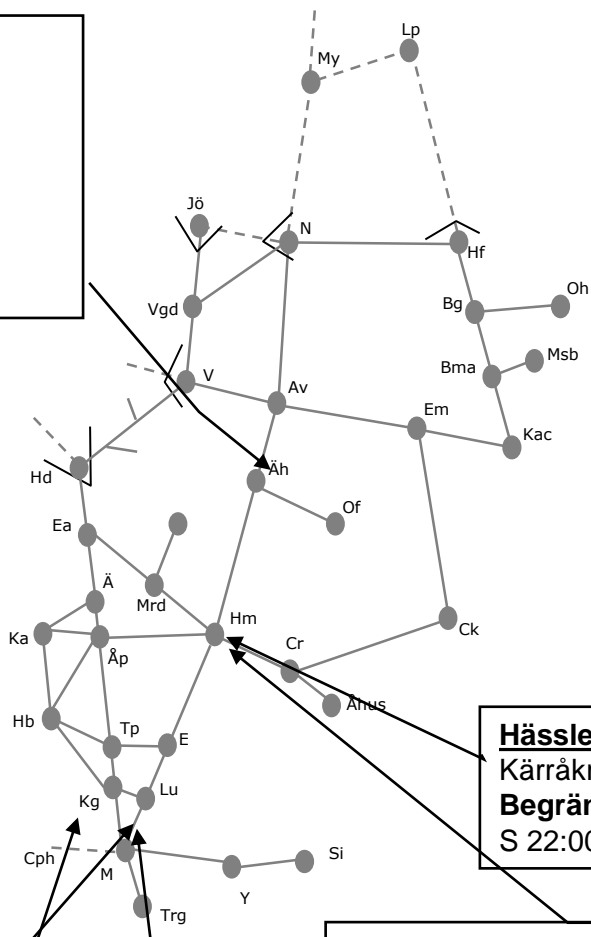

Lund spår 1 – 3, samt ut på linjerna 263895

Kontaktledningsbesiktning
Enkelspårdrift Tornhill, Kävlinge – Åkarp
S 00.40 – 05.35

Hässleholm Hela T19

← **Kärråkra depån M-S 00:00-24:00 Minimal trafikpåverkan**

Trafikverkets reviderade banarbeten - T19 SSB Södra

STÖRRE BANARBETEN - vecka 1935 - SSB						
Mån	Tis	Ons	Tor	Fre	Lör	Sön
26/8	27/8	28/8	29/8	30/8	31/8	1/9

(Alvesta) – Blädinge 253153
 Enkelspårdrift
 Slopning av skyddssektioner
 nmTo, nmF 23:30-05:15
 nmL, nmS 23:30-07:20
Trafikavbrott
 v1935 nmS 03:30-06:20