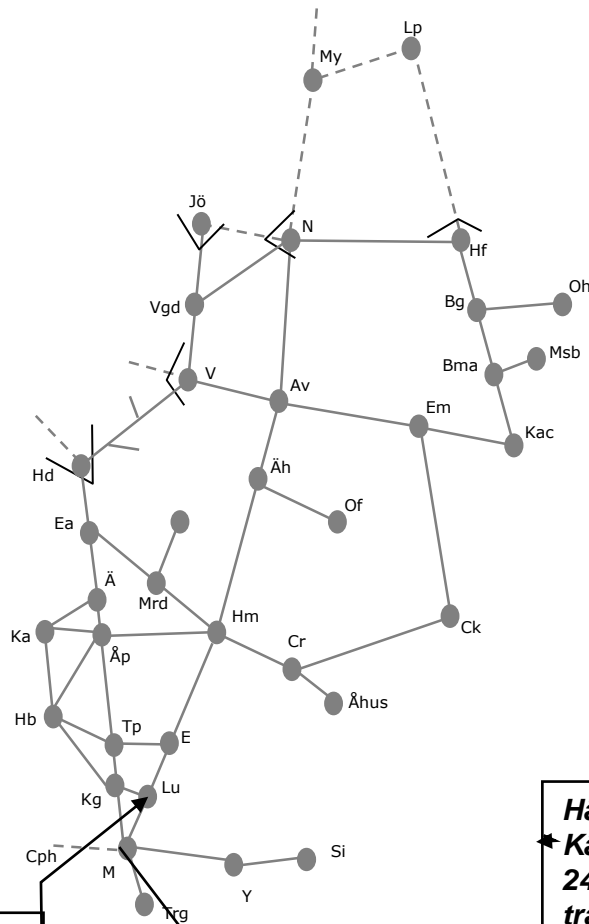

Trafikverkets reviderade banarbeten - T19 SSB Södra

STÖRRE BANARBETEN - vecka 1930 - SSB						
Mån	Tis	Ons	Tor	Fre	Lör	Sön
22/7	23/7	24/7	25/7	26/7	27/7	28/7

Lund spår 1 – 3, samt ut på linjerna 263895

Kontaktledningsbesiktning
 Enkelspårdrift Tornhill, Kävlinge – Åkarp
 S 00.40 – 05.35

Hässleholm Hela T19

★ Kärråkra depån M-S 00:00-
 24:00 Minimal
 trafikpåverkan

Trafikverkets reviderade banarbeten - T19 SSB Södra

STÖRRE BANARBETEN - vecka 1931 - SSB

Mån	Tis	Ons	Tor	Fre	Lör	Sön
29/7	30/7	31/7	1/8	2/8	3/8	4/8

Lund 264452

Utökat underhåll 3 spår i taget
Enkelspår Tornhill, Kävlinge - Lund
L 01.15 – 21.15 spår 1 - 3
L 21.15 – 17.15 spår 4 - 7

Hässleholm Hela T19
Kärråkra depån M-S 00:00-24:00 Minimal trafikpåverkan