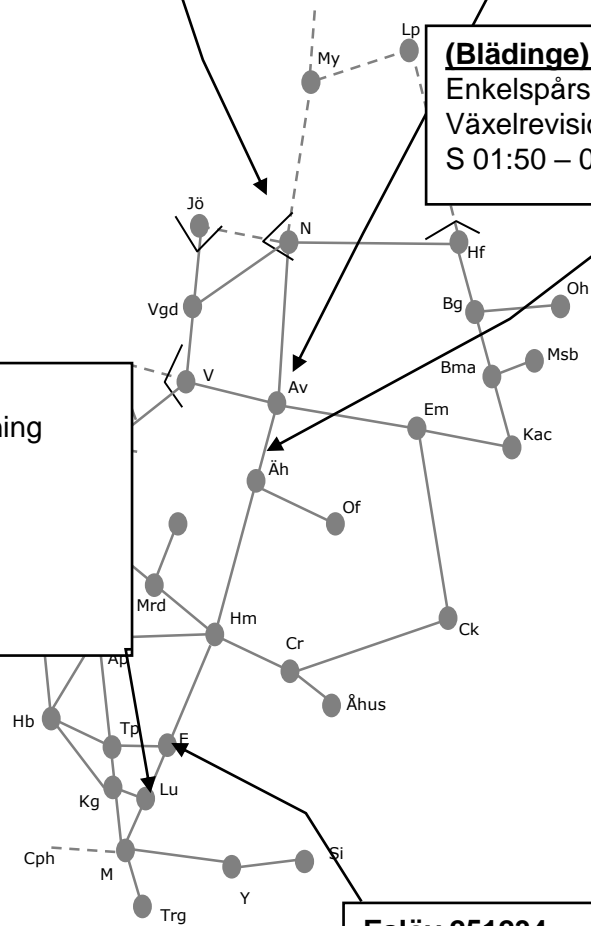

Trafikverkets reviderade banarbeten - T19 SSB Södra

STÖRRE BANARBETEN - vecka 1942 – SSB						
Mån	Tis	Ons	Tor	Fre	Lör	Sön
14/10	15/10	16/10	17/10	18/10	19/10	20/10

Nässjö
Prioriterade växlar. Vissa enkelspårsdrifter, spårändringar mm. nmS

Alvesta (265791 v1942)
Prioriterade växlar. **Trafikavbrott** alla växlar i söder mot Bld/Rym, Nm **S 19.40-08.00** ett spår åt gången hålls öppet (03.25-06.25 alla)

(Blådinge) – (Eneryda) 265655
Enkelspårsdrift
Växelrevision Vislanda
S 01:50 – 08:10

Eslöv - Arlöv
Förebyggande underhåll spårslipning
Enkelspår diverse sträckor:
Lund spår 4, 5, 6 266544
O 00.30 – 04.30
Lund spår 1, 2, 3 266546
F 00.30 – 04.30

Eslöv 251234
Kapacitetshöjning, nytt sidospår, nya växlar.
Enkelspårsdrift Stehag – Dammstorp
M 00.00 – 02.00, NmTi – NmO 23.00 – 05.40
Spår 5 och 6 avstängda M 00.00 – 02.00

Hässleholm Hela T19
★ **Kärråkra depån M-S 00:00-24:00 Minimal trafikpåverkan**