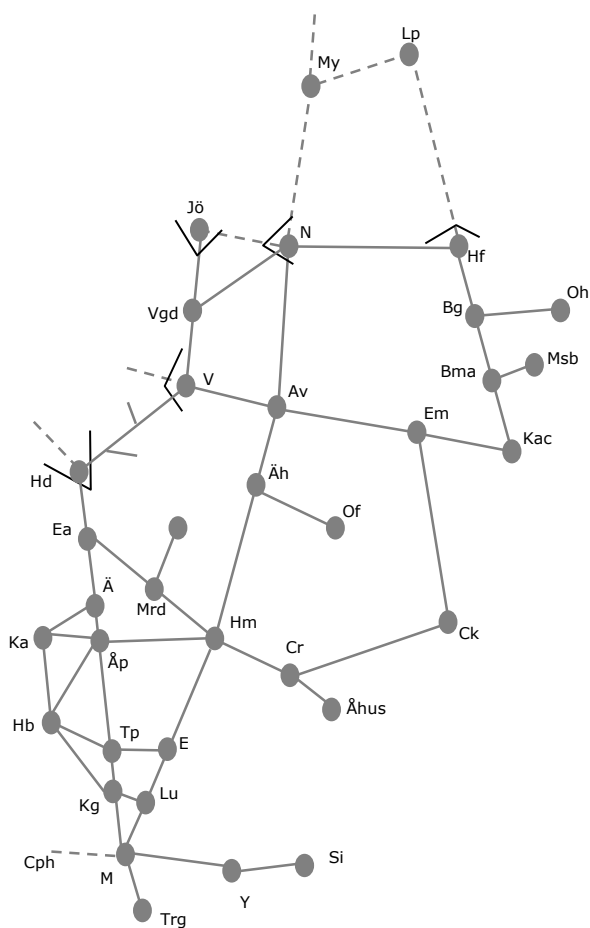

Trafikverkets reviderade banarbeten - T19 SSB Södra

STÖRRE BANARBETEN - vecka 1944 - SSB						
Mån	Tis	Ons	Tor	Fre	Lör	Sön
28/10	29/10	30/10	31/10	1/11	2/11	3/11

Hässleholm Hela T19
★ **Kärråkra depån M-S 00:00-24:00 Minimal trafikpåverkan**