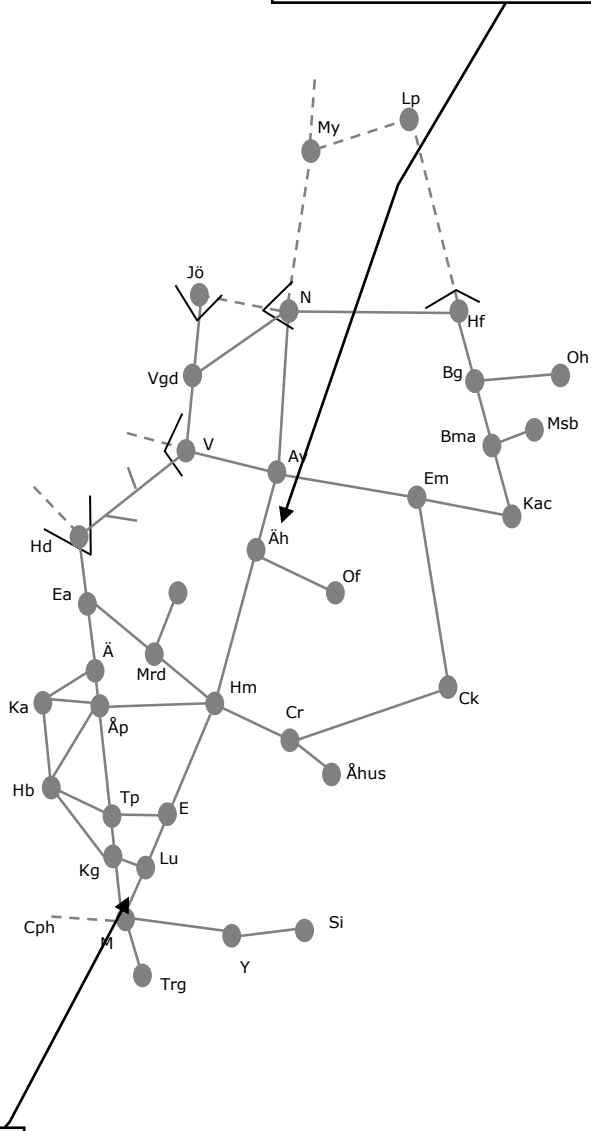

Trafikverkets reviderade banarbeten - T19 SSB Södra

STÖRRE BANARBETEN - vecka 1943- SSB						
Mån	Tis	Ons	Tor	Fre	Lör	Sön
21/10	22/10	23/10	24/10	25/10	26/10	27/10

(Blädinge) – (Enerda) 265655
Enkelspårsdrift
Växelrevision Vislanda
S 01:50 – 08:10

(Flackarp)– Arlöv 245484
Mark och BESTarbeten
Enkelspårsdrift Flackarp - Arlöv
NmF – NmS 21.00 – 05.00

Hässleholm Hela T19
★ Kärråkra depån M-S 00:00-24:00 Minimal trafikpåverkan