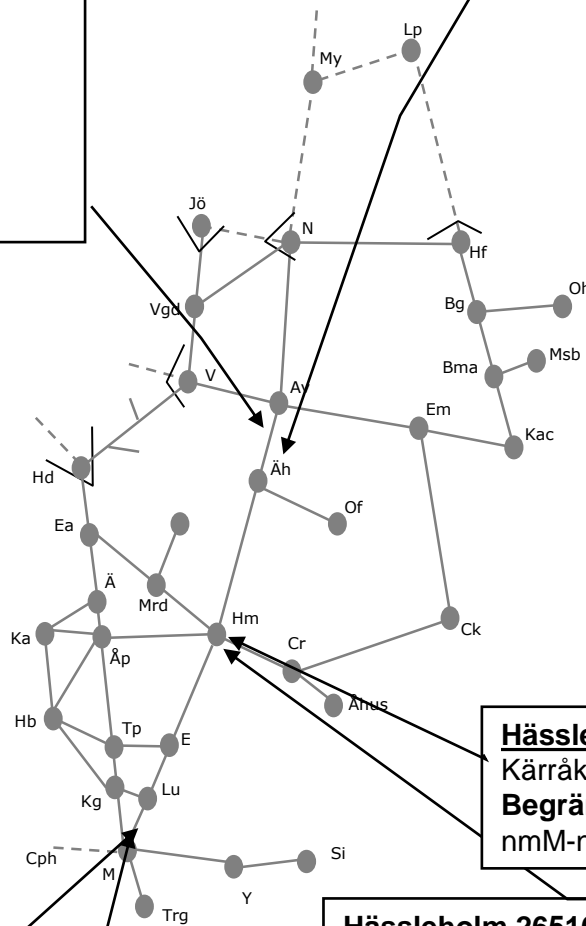

AI-M 267154
 Montage av nya
 återgångsledningar
 M-To 22:00-06:00 (spår 61,62)

Trafikverkets reviderade banarbeten - T19 SSB Södra

STÖRRE BANARBETEN - vecka 1936 – SSB

Mån	Tis	Ons	Tor	Fre	Lör	Sön
2/9	3/9	4/9	5/9	6/9	7/9	8/9

(Blädinge) – (Enerda) 265651

Enkelspårdrift
Växelrevision Vislanda
S 01:50 – 08:10

(Alvesta) – Blädinge 253153

Enkelspårdrift
Sloping av skyddssektioner
nmTo, nmF 23:30 - 05:15
nmL, nmS 23:30 - 07:20
Trafikavbrott
v1936 nmS 03:30-06:20