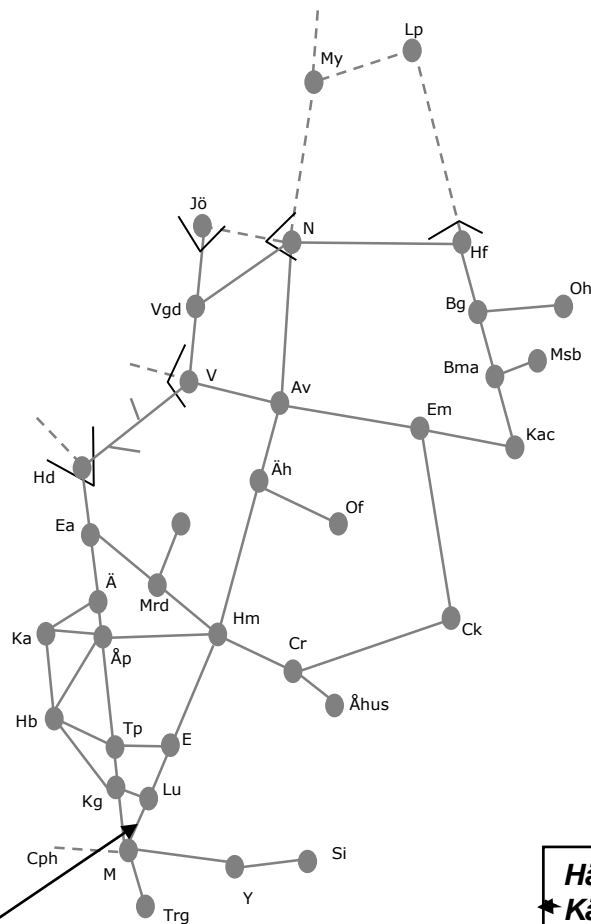

Trafikverkets reviderade banarbeten - T19 SSB Södra

STÖRRE BANARBETEN - vecka 1932 - SSB						
Mån	Tis	Ons	Tor	Fre	Lör	Sön
5/8	6/8	7/8	8/8	9/8	10/8	11/8

Åkarp Norra - Arlöv

Brogjutning och omledning av Alnarpsån

Trafikavbrott Lund - Arlöv

NmS 23.00 – 09.00

S 19.00 – 24.00 (m 05.00)

Hässleholm Hela T19
← Kärråkra depån M-S 00:00-24:00 Minimal trafikpåverkan