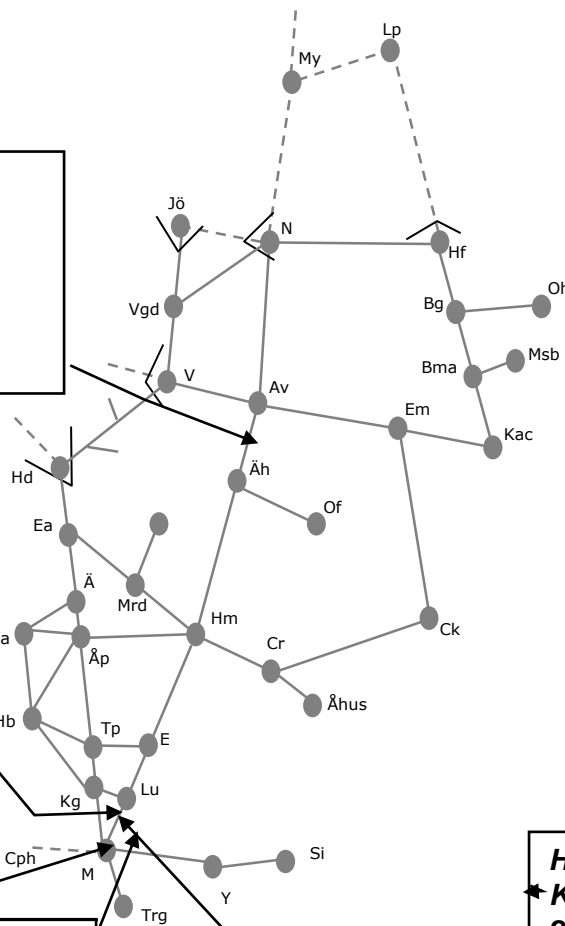

Åkarp Norra – Arlöv 245469

Brogjutning och omlodning av Alnarpsån
Trafikavbrott Lund – Arlöv
M 00.00 – 05.00 (*fr v 33*)
NmS 23.00 – 09.00
S 19.00 – 24.00 (*m 05.00*)

AI- M

Montage av nya
återgångsledningar
M-To 22:00-06:00 (spår 63,64)

Lund spår 1 – 3, samt ut på linjerna 263895

Kontaktledningsbesiktning
Enkelspårdrift Tornhill, Kävlinge – Åkarp
S 00.40 – 05.35

Hässleholm Hela T19

← **Kärråkra depån M-S 00:00-24:00 Minimal trafikpåverkan**