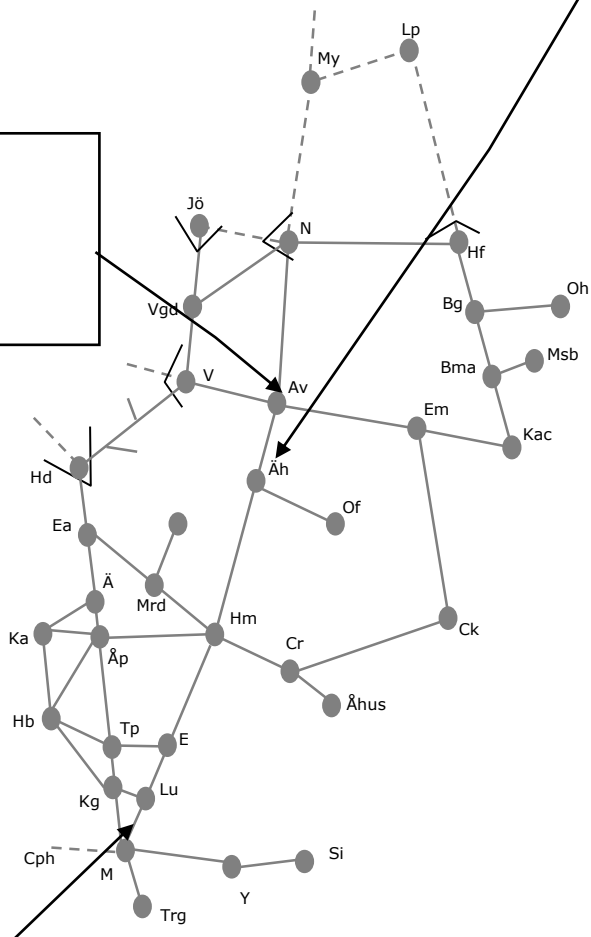

Trafikverkets reviderade banarbeten - T19 SSB Södra

STÖRRE BANARBETEN - vecka 1937 - SSB						
Mån	Tis	Ons	Tor	Fre	Lör	Sön
9/9	10/9	11/9	12/9	13/9	14/9	15/9

(Blädinge) – (Eneryda) 265655
Enkelspårdrift
Växelrevision Vislanda
S 01:50 – 08:10

(Alvesta) – Blädinge 253153
Enkelspårdrift
Slopning av skyddssektioner
nmTo, nmF 23:30 - 05:15
nmL, nmS kl. 23:30 – 07:20

Åkarp N – Arlöv 245488
Markarbete och BESTarbete
Enkelspårdrift Flackarp – Arlöv
M 00.00 -05.00 (fr v 36)

Hässleholm Hela T19
Kärråkra depån M-S 00:00-24:00 Minimal trafikpåverkan