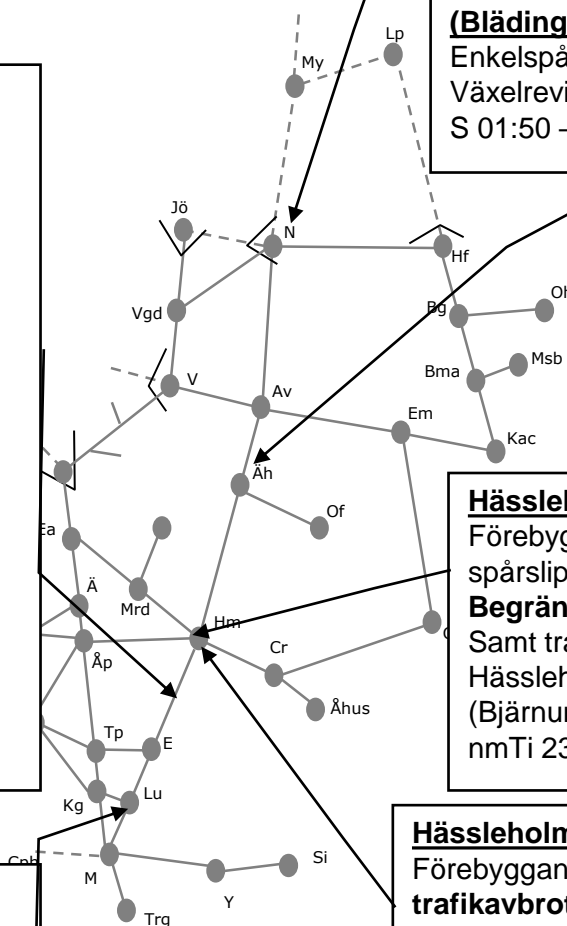

Mån	Tis	Ons	Tor	Fre	Lör	Sön
30/9	1/10	2/10	3/10	4/10	5/10	6/10

Nässjö (265795 v1940)

Prioriterade växlar. **Trafikavbrott** mot Vta, Vgd, Gt (upp/ner), spårändr mm **Nm S 20.20-08.30** ett spår åt gången hålls öppet (03.00-06.30 alla)

(Blädinge) – (Energida) 265651

Enkelspårdrift
Växelrevision Vislanda
S 01:50 – 08:10

Hässleholm - Höör

Förebyggande underhåll
spårslipning

Enkelspår diverse sträckor:

(Hässleholm) – (Mellby) 269334

Ti 02.00 – 04.00

(Hässleholm) – (Vätteryd) 269343

O 00.12 – 04.10

(Hässleholm) – (Vätteryd) 269344

O 04.10 – 05.10

(Mellby) – (Höör) 269345

F 00.30 – 05.05

(Mellby) – (Höör) 269346

NmL 23.00 – 00.30

(Vätteryd) – (Höör) 269347

L 00.30 – 02.00

(Vätteryd) – (Höör) 269349

L 02.00 – 04.30

(Vätteryd) – (Stehag) 269350

S 00.25 – 05.05

Lund 264452

Utökat underhåll 3 spår i taget

Enkelspår Tornhill, Kävlinge - Lund

L 01.15 – 21.15 spår 1 - 3

L 21.15 – 17.15 spår 4 - 7

Hässleholm 266341

Förebyggande underhåll
spårslipning

Begränsad kapacitet spår 6-9

Samt trafikavbrott (Finja)-
Hässleholm, Hässleholm-
(Bjärnum)

nmTi 23-00:10

Hässleholm 266343

Förebyggande underhåll spårslipning

trafikavbrott Hässleholm uppspår,
(spår 4 och 5), **trafikavbrott:** mellan
SSB och Markaryd, Skånebanan- SSB,
Skånebanan- Blekingebanan, samt
enkelspårdrift sträckan (Mosselund) -
(Mellby)

Ti 00:15-01:30

Hässleholm Hela T19

★ **Kärråkra depån M-S 00:00-
24:00 Minimal
trafikpåverkan**