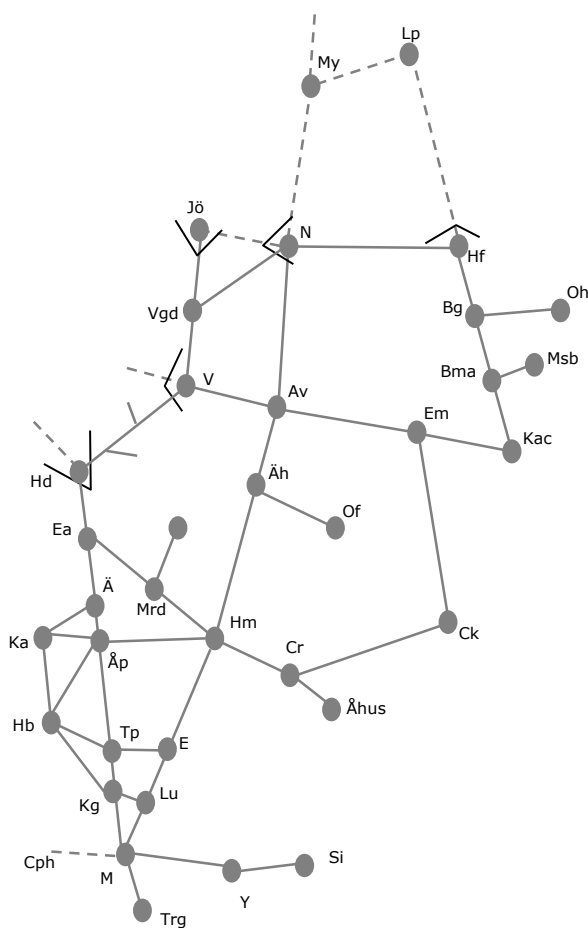

Trafikverkets reviderade banarbeten - T19 SSB Södra

STÖRRE BANARBETEN - vecka 1946 – SSB						
Mån	Tis	Ons	Tor	Fre	Lör	Sön
11/11	12/11	13/11	14/11	15/11	16/11	17/11

Hässleholm Hela T19
★ **Kärråkra depån M-S 00:00-24:00 Minimal trafikpåverkan**