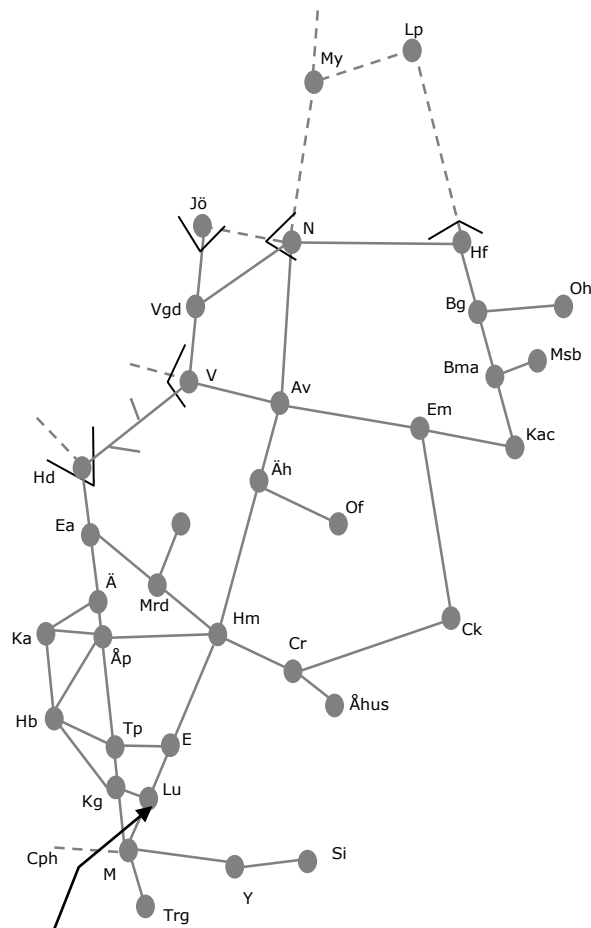

Trafikverkets reviderade banarbeten - T19 SSB Södra

STÖRRE BANARBETEN - vecka 1930 - SSB						
Mån	Tis	Ons	Tor	Fre	Lör	Sön
22/7	23/7	24/7	25/7	26/7	27/7	28/7

Lund spår 1 – 3, samt ut på linjerna 263895

Kontaktledningsbesiktning
 Enkelspårdrift Tornhill, Kävlinge – Åkarp
 S 00.40 – 05.35

Hässleholm Hela T19

★ Kärråkra depån M-S 00:00-
 24:00 Minimal
 trafikpåverkan

Trafikverkets reviderade banarbeten - T19 SSB Södra

STÖRRE BANARBETEN - vecka 1931 - SSB

Mån	Tis	Ons	Tor	Fre	Lör	Sön
29/7	30/7	31/7	1/8	2/8	3/8	4/8