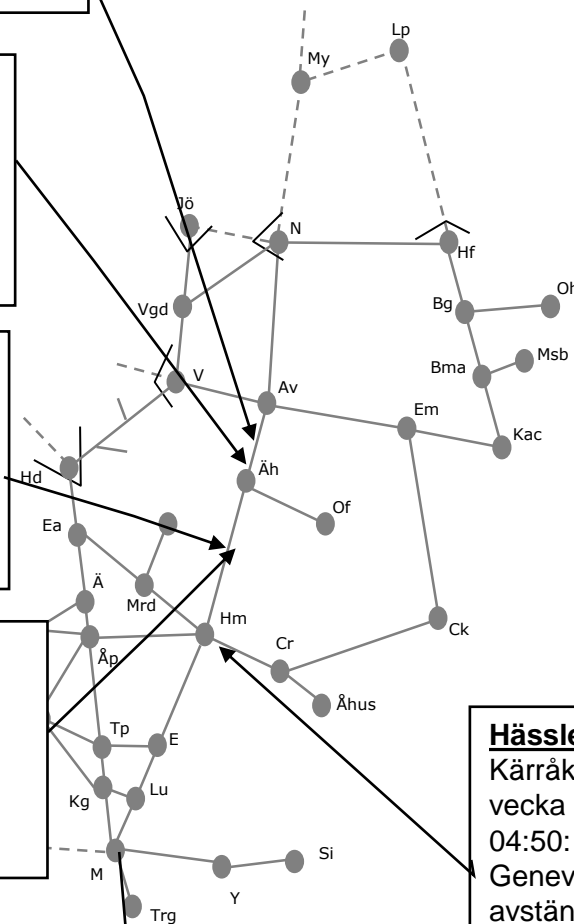

(Älmhult) – (Osby) 269793

Enkelspårsdrift
Efterjustering av växlar Tunneby
nmL 00:35 – 06:35
Trafikavbrott
nmL 05:35 – 06:35

(Tunneby) – (Hästveda) 269776

Enkelspårsdrift
Efterjustering av växlar Osby
nmTo, nmF 23.00 – 03:40
Trafikavbrott
nmTo, nmF 03:40 – 04:40

(Malmö Godsbangård) 247817

Banarbetsnätter/Servicefönster
I-gruppen Lö 20.15-Sö 06.15
Stopp för all godstrafik till och från Mgb, ingen rangering.

Hässleholm 273129

Kärråkradepån
vecka 1938 nmTi-nmF 21:10-04:50: **trafikavbrott** Hässleholm-Genevad, samt spår 23-25 är avstängda
helgen v 1938 Fre kl 21:10- Mån kl 04:30: **trafikavbrott** Hässleholm-Genevad, samt spår 21-26 avstängda
vecka 1938 Lör kl 23:00- Sön kl 07:15: spår 7-9 avstängda, samt spår 6 är tillgängligt endast söderifrån för vändande trafik