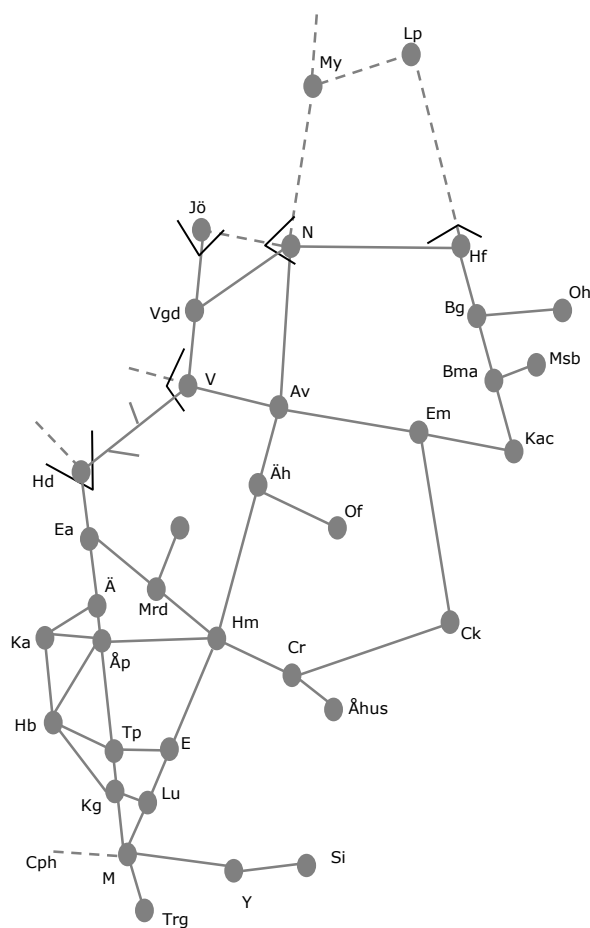

Trafikverkets reviderade banarbeten - T19 SSB Södra

STÖRRE BANARBETEN - vecka 1947- SSB						
Mån	Tis	Ons	Tor	Fre	Lör	Sön
18/11	19/11	20/11	21/11	22/11	23/11	24/11

Hässleholm Hela T19
★ **Kärråkra depån M-S 00:00-24:00 Minimal trafikpåverkan**