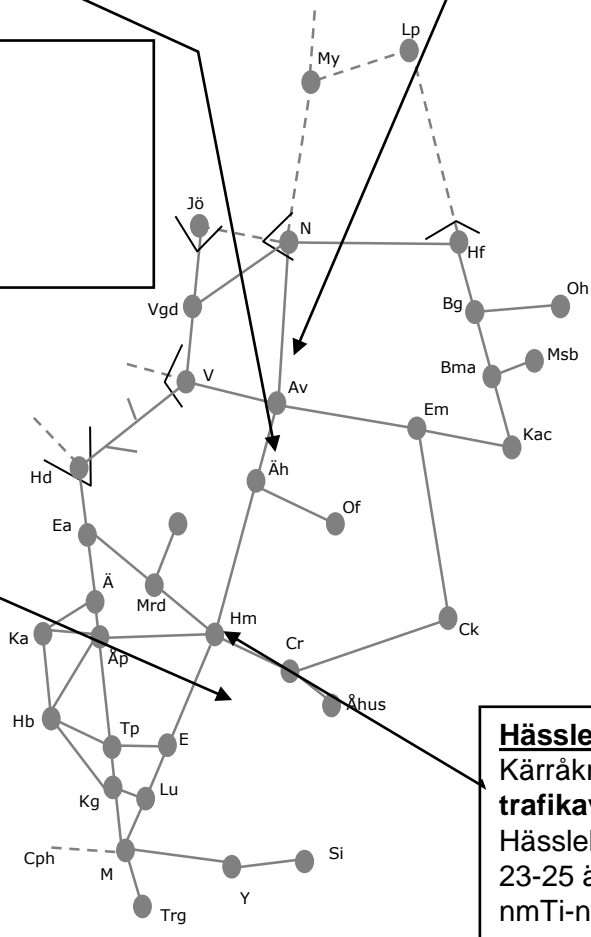

Trafikverkets reviderade banarbeten - T19 SSB Södra

STÖRRE BANARBETEN - vecka 1939 - SSB						
Mån	Tis	Ons	Tor	Fre	Lör	Sön
23/9	24/9	25/9	26/9	27/9	28/9	29/9

(Blädinge) – (Eneryda) 265651
Enkelspårsdrift
Växelrevision Vislanda
S 01:50 – 08:10

Alvesta
Prioriterade växlar. Vissa enkelspårsdrifter, spårändringar mm. V1908,1925,1939,1949 nattetid

Älmhult 265782
Växelrevision i Älmhult
Trafikavbrott
S kl. 04.00-06.40
Spår 2, 3, 4 ej tillgängliga
S kl. 01.30 – 08.00

Hässleholm 273129
Kärråkra
trafikavbrott
Hässleholm-Genevad, samt spår 23-25 är avstängda
nmTi-nmF kl 21:10-04:50