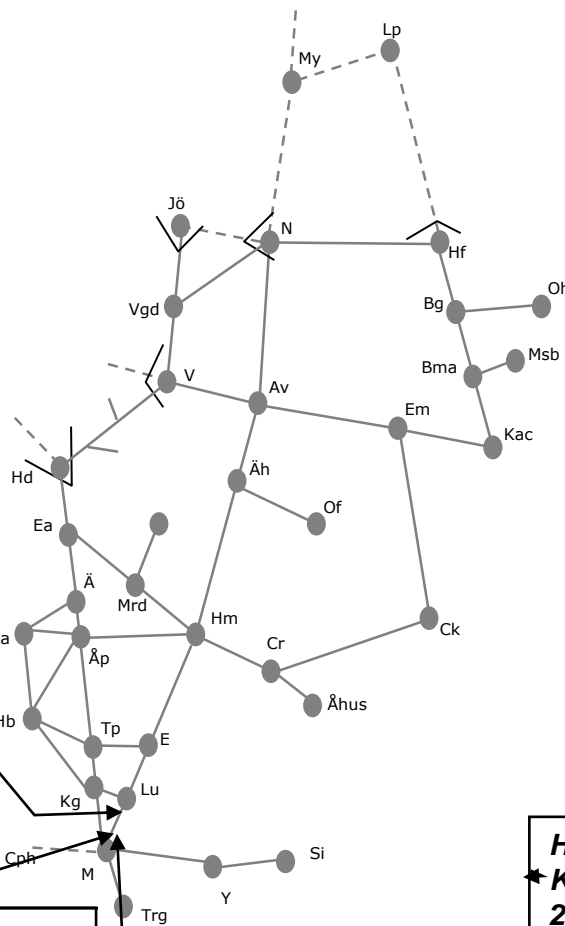

Trafikverkets reviderade banarbeten - T19 SSB Södra

STÖRRE BANARBETEN - vecka 1933 - SSB						
Mån	Tis	Ons	Tor	Fre	Lör	Sön
12/8	13/8	14/8	15/8	16/8	17/8	18/8

Lund 267151
Bygga bort skyddssektioner
Trafikavbrott Lund - Flackarp
NmS 23.00 – 09.00
S 19.00 – 24.00 (m 05.00)

Åkarp Norra – Arlöv 245469
Brogjutning och omledning av Alnarpsån
Trafikavbrott Lund – Arlöv
NmS 23.00 – 09.00
S 19.00 – 24.00 (m 05.00)

AI – M 267154
Montage av nya
återgångsledningar
M-To 22:00-06:00 (spår 63,64)

Hässleholm Hela T19
← **Kärråkra depån M-S 00:00-24:00 Minimal trafikpåverkan**