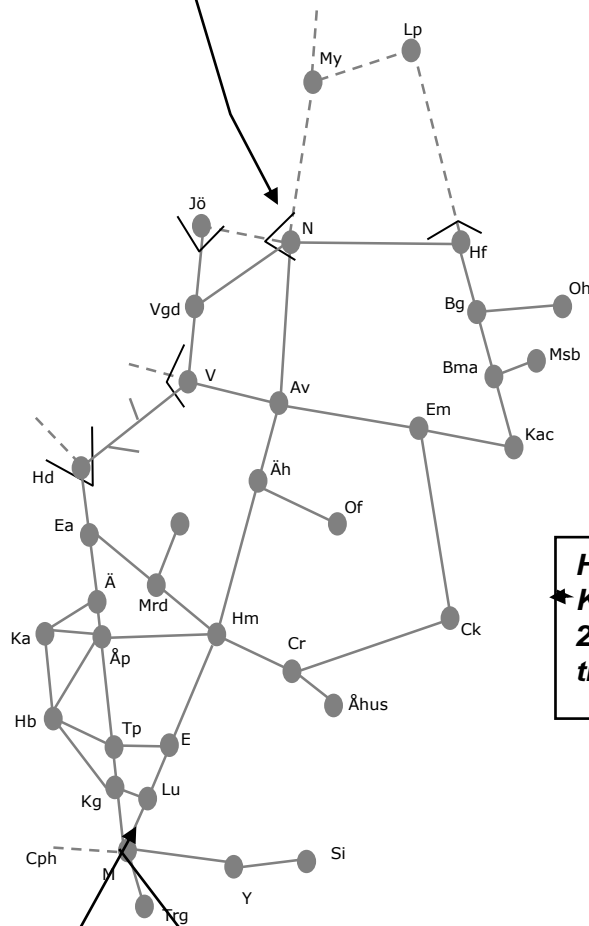

Trafikverkets reviderade banarbeten - T19 SSB Södra

STÖRRE BANARBETEN - vecka 1945 - SSB

Mån	Tis	Ons	Tor	Fre	Lör	Sön
4/11	5/11	6/11	7/11	8/11	9/11	10/11

Nässjö

Prioriterade växlar. Vissa enkelspårsdrifter, spårändringar mm. nmS

Hässleholm Hela T19
← **Kärråkra depån M-S 00:00-24:00 Minimal trafikpåverkan**

Åkarp N) – Arlöv 245484

Mark och BESTarbeten
Enkelspårsdrift Flackarp - Arlöv
NmF – NmS 21.00 – 05.00

(Malmö Godsbangård) 247817

Banarbetsnätter/Servicefönster
I-gruppen Lö 20.15-Sö 06.15
Stopp för all godstrafik till och från Mgb, ingen rangering.