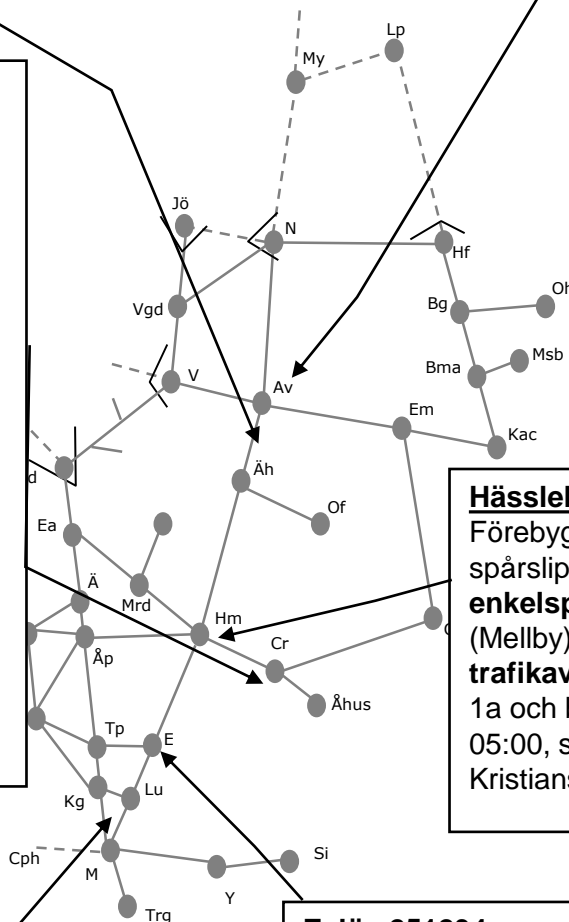

Trafikverkets reviderade banarbeten - T19 SSB Södra

STÖRRE BANARBETEN - vecka 1941- SSB

Mån	Tis	Ons	Tor	Fre	Lör	Sön
7/10	8/10	9/10	10/10	11/10	12/10	13/10

(Blädinge) – (Enerda) 265655

Enkelspårdrift
Växelrevision Vislanda
S 01:50 – 08:10

Alvesta (265708 v1941)

Prioriterade växlar. **Trafikavbrott** alla växlar i norr mot Gåp/Gm, _____ Nm **S 19.40-08.00** ett spår åt gången hålls öppet (03.20-06.20 alla)

Hässleholm - Höör

Förebyggande underhåll spårslipning
Enkelspår diverse sträckor:
(Vätteryd) – (Stehag) 269327
M 00.00 – 05.00
(Hässleholm) – (Vätteryd) 269321
Ti 00.00 – 03.00
(Hässleholm) – (Vätteryd) 269322
Ti 03.00 – 05.00
(Mellby) – (Höör) 269323
O 00.21 – 04.05
(Mellby) – (Höör) 269324
O 04.05 – 05.05
(Vätteryd) – (Höör) 269325
F 00.21 – 02.20
(Vätteryd) – (Höör) 269326
F 02.20 – 05.10

Hässleholm 266344

Förebyggande underhåll spårslipning Lördag:
enkelspårdrift (Mosselund)-(Mellby) kl 00:10-02:10
trafikavbrott Hässleholm nedspår, 1a och b, spår 2 och 3 kl 02:10-05:00, samt **trafikavbrott** mot Kristianstad kl 02:10-05:00

Åkarp N – Arlöv 245468

Större arbete inom mark, bana o signal
Trafikavbrott Lund – Arlöv
NmS 23.00 – 09.00
I samråd med objekt 247846 o 247832
Trafikavbrott mot Lund/Flädie

Eslöv 251234

Kapacitetshöjning, nytt sidospår, nya växlar.
Trafikavbrott Stehag – Dammstorp
Inläsningsfönster S 00.00 – 12.00
Enkelspårdrift L 00.00 – 24.00, S 12.00 – 24.00
Spår 5 och 6 avstängda L – S 00.00 – 24.00

Hässleholm Hela T19

★ **Kärråkra depån M-S 00:00-24:00 Minimal trafikpåverkan**