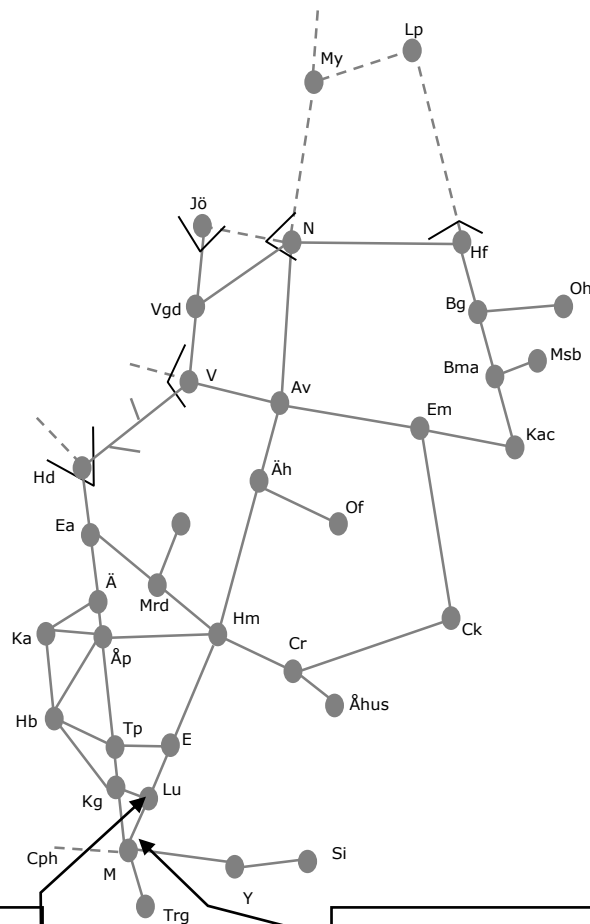

Trafikverkets reviderade banarbeten - T19 SSB Södra

STÖRRE BANARBETEN - vecka 1948 - SSB						
Mån	Tis	Ons	Tor	Fre	Lör	Sön
25/11	26/11	27/11	28/11	29/11	30/11	1/12

Lund 264452

Utökat underhåll 3 spår i taget
Enkelspår Tornhill, Kävlinge - Lund
L 01.15 – 21.15 spår 1 - 3
L 21.15 – 17.15 spår 4 - 7

Flackarp – Arlöv 265469

Spontarbete samt tillfällig bro Vagerupsvägen
Trafikavbrott Lund - Arlöv
NmS 23.00 – 09.00
S 19.00 – 24.00 (m 05.00)

Hässleholm Hela T19

★ **Kärråkra depån M-S 00:00-24:00 Minimal trafikpåverkan**