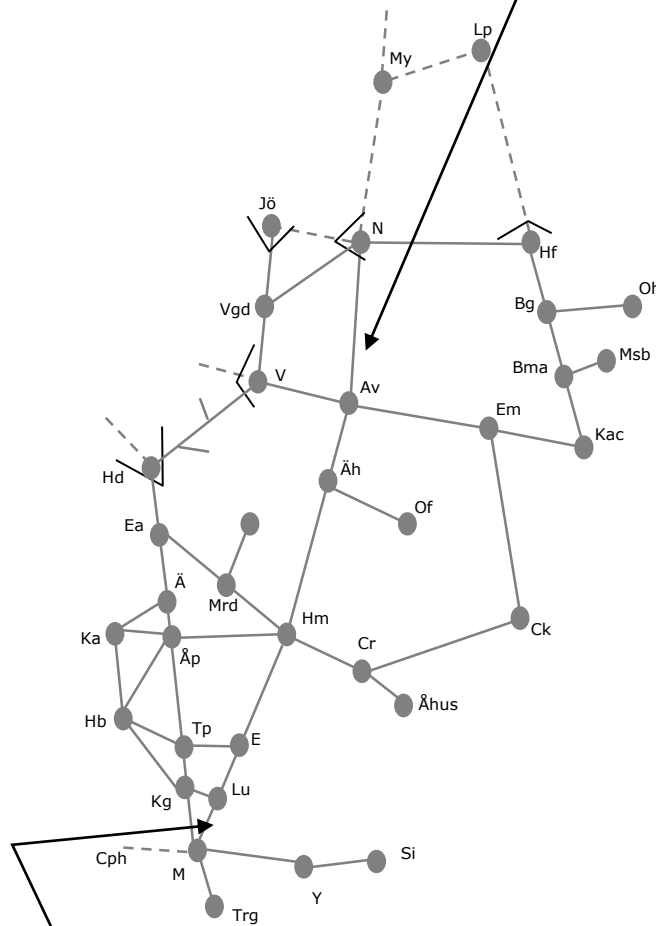

Trafikverkets reviderade banarbeten - T19 SSB Södra

STÖRRE BANARBETEN - vecka 1949 – SSB

Mån	Tis	Ons	Tor	Fre	Lör	Sön
2/12	3/12	4/12	5/12	6/12	7/12	8/12

Alvesta

Prioriterade växlar. Vissa enkelspårdrifter, spårändringar mm. V1908,1925,1939,1949 nattetid

Flackarp – Arlöv 265469

Spontarbete samt tillfällig bro Vagerupsvägen

Trafikavbrott Lund - Arlöv

M 00.00 – 05.00 (fr v 48)

Hässleholm Hela T19

★ **Kärråkra depån M-S 00:00-**

24:00 Minimal

trafikpåverkan