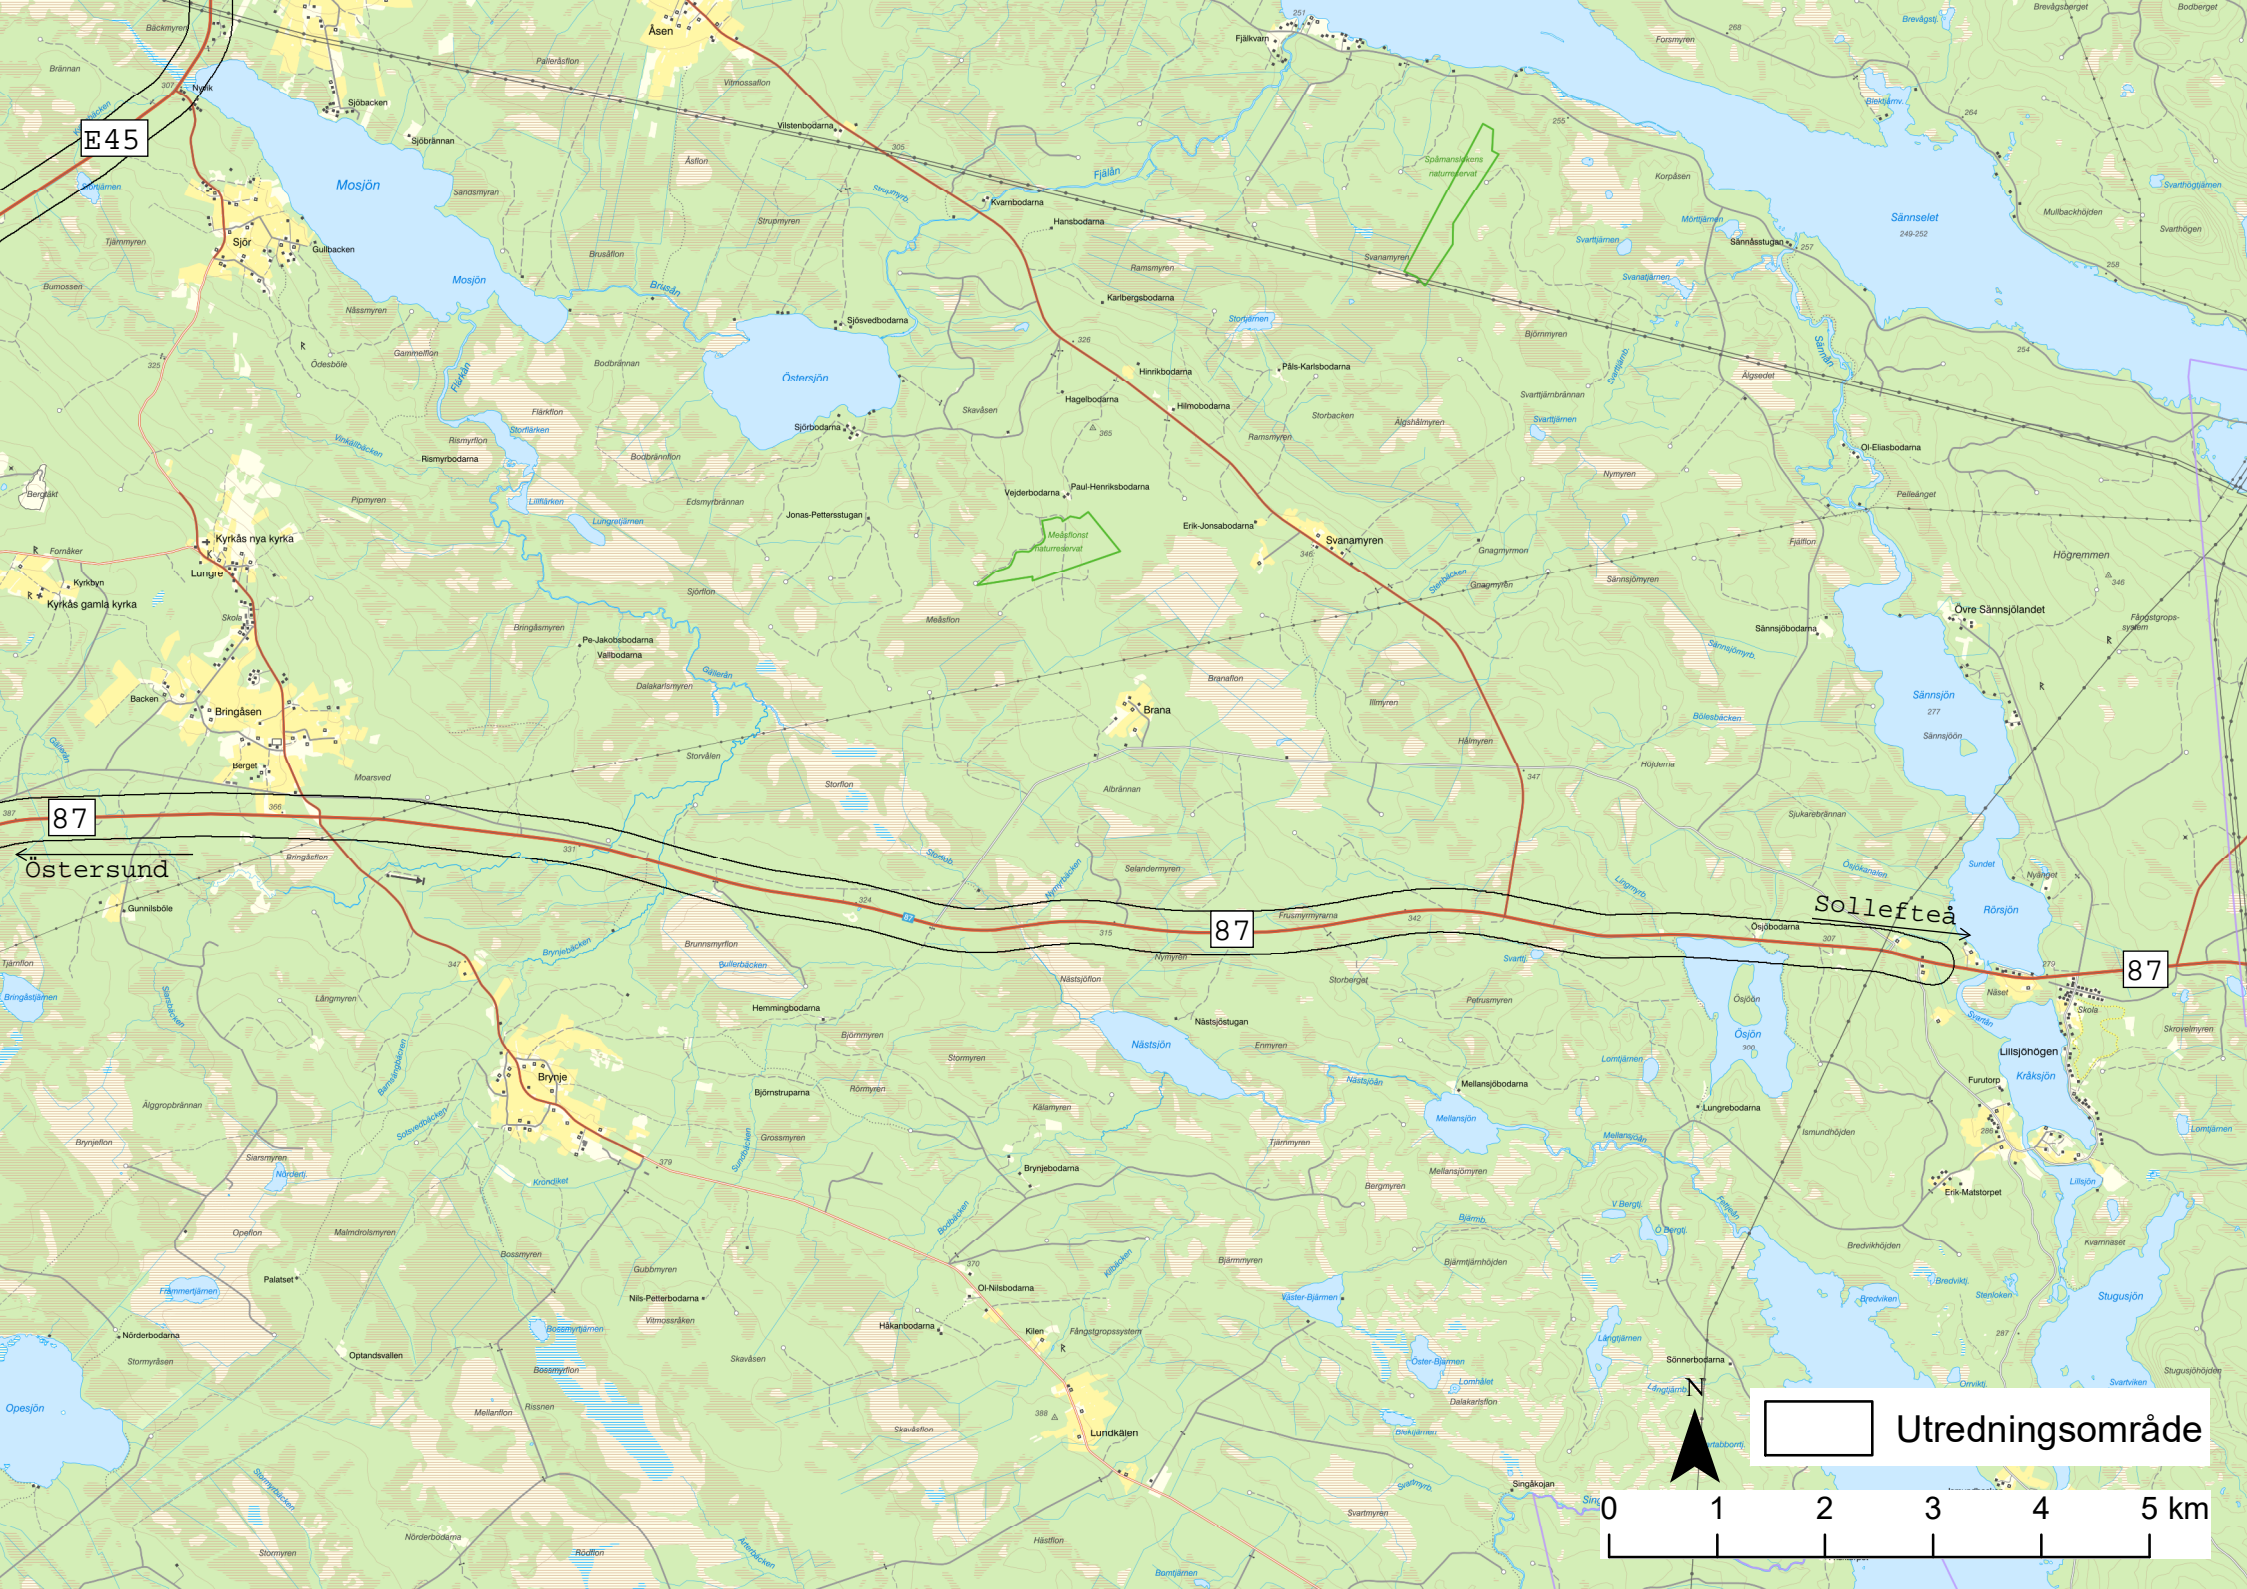

0 1 2 3 4 5 km

N

E45

87

87

87

Östersund

Sollefteå