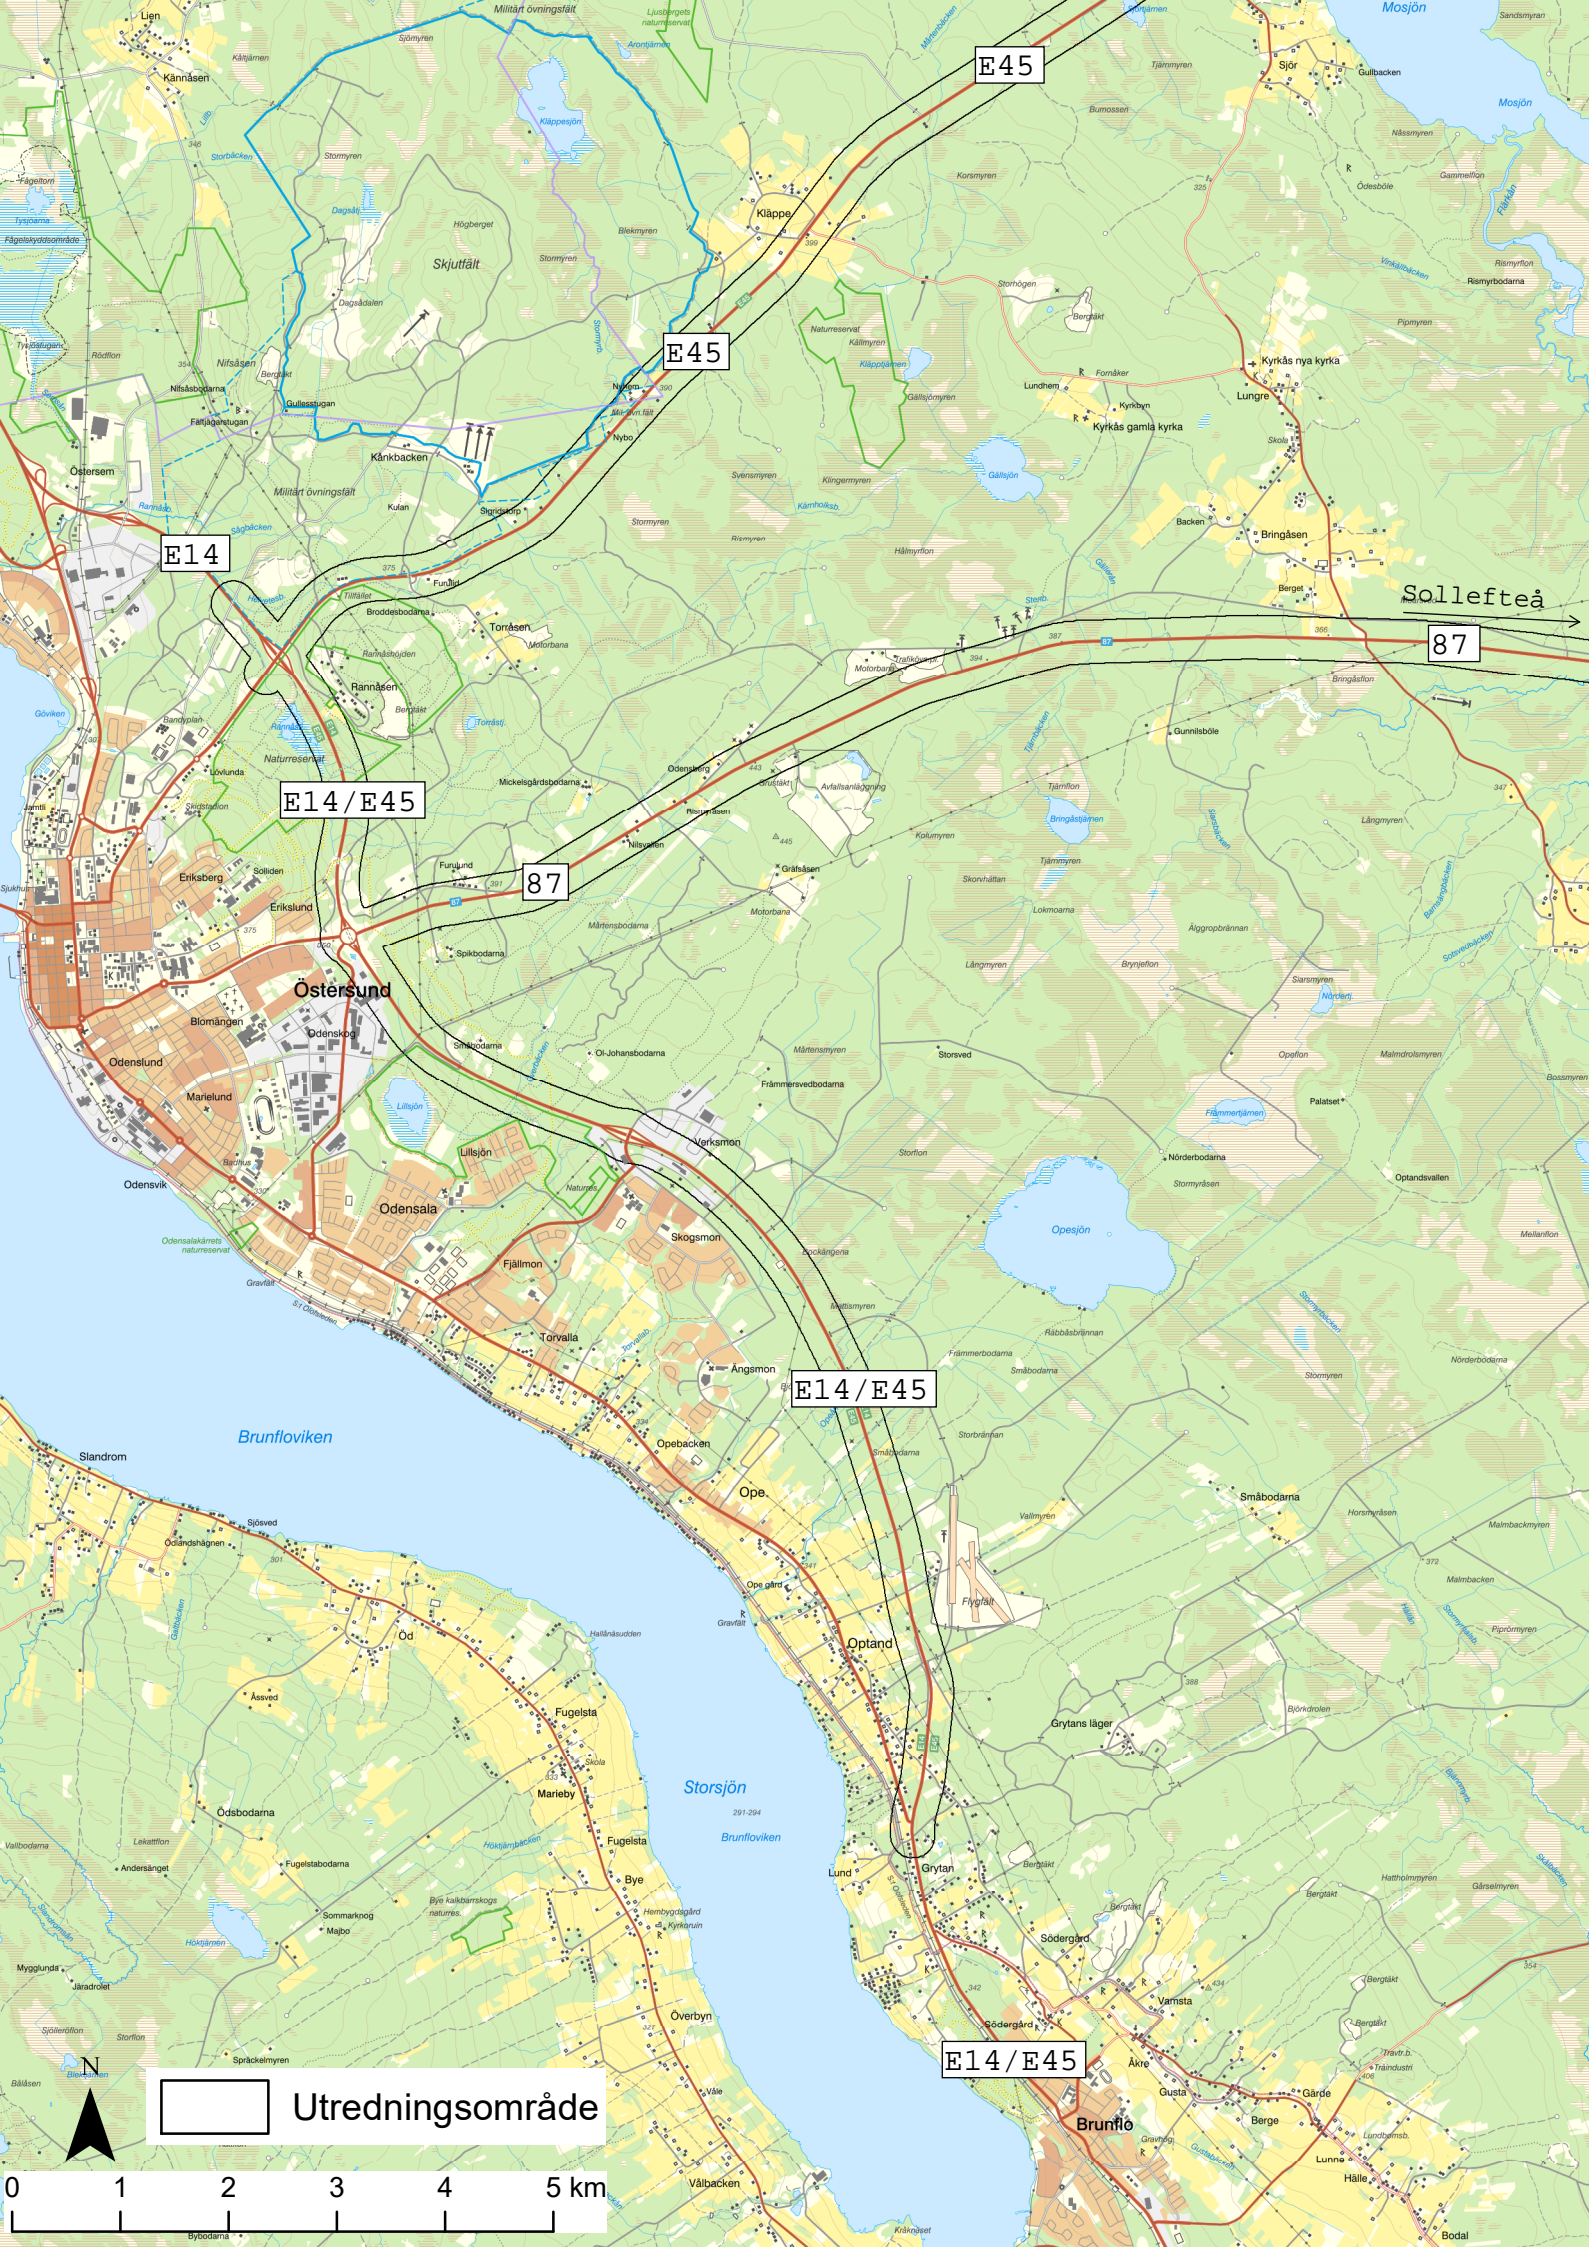

E45

E45

E14

E14/E45

87

Sollefteå

87

Östersund

E14/E45

E14/E45

Utredningsområde