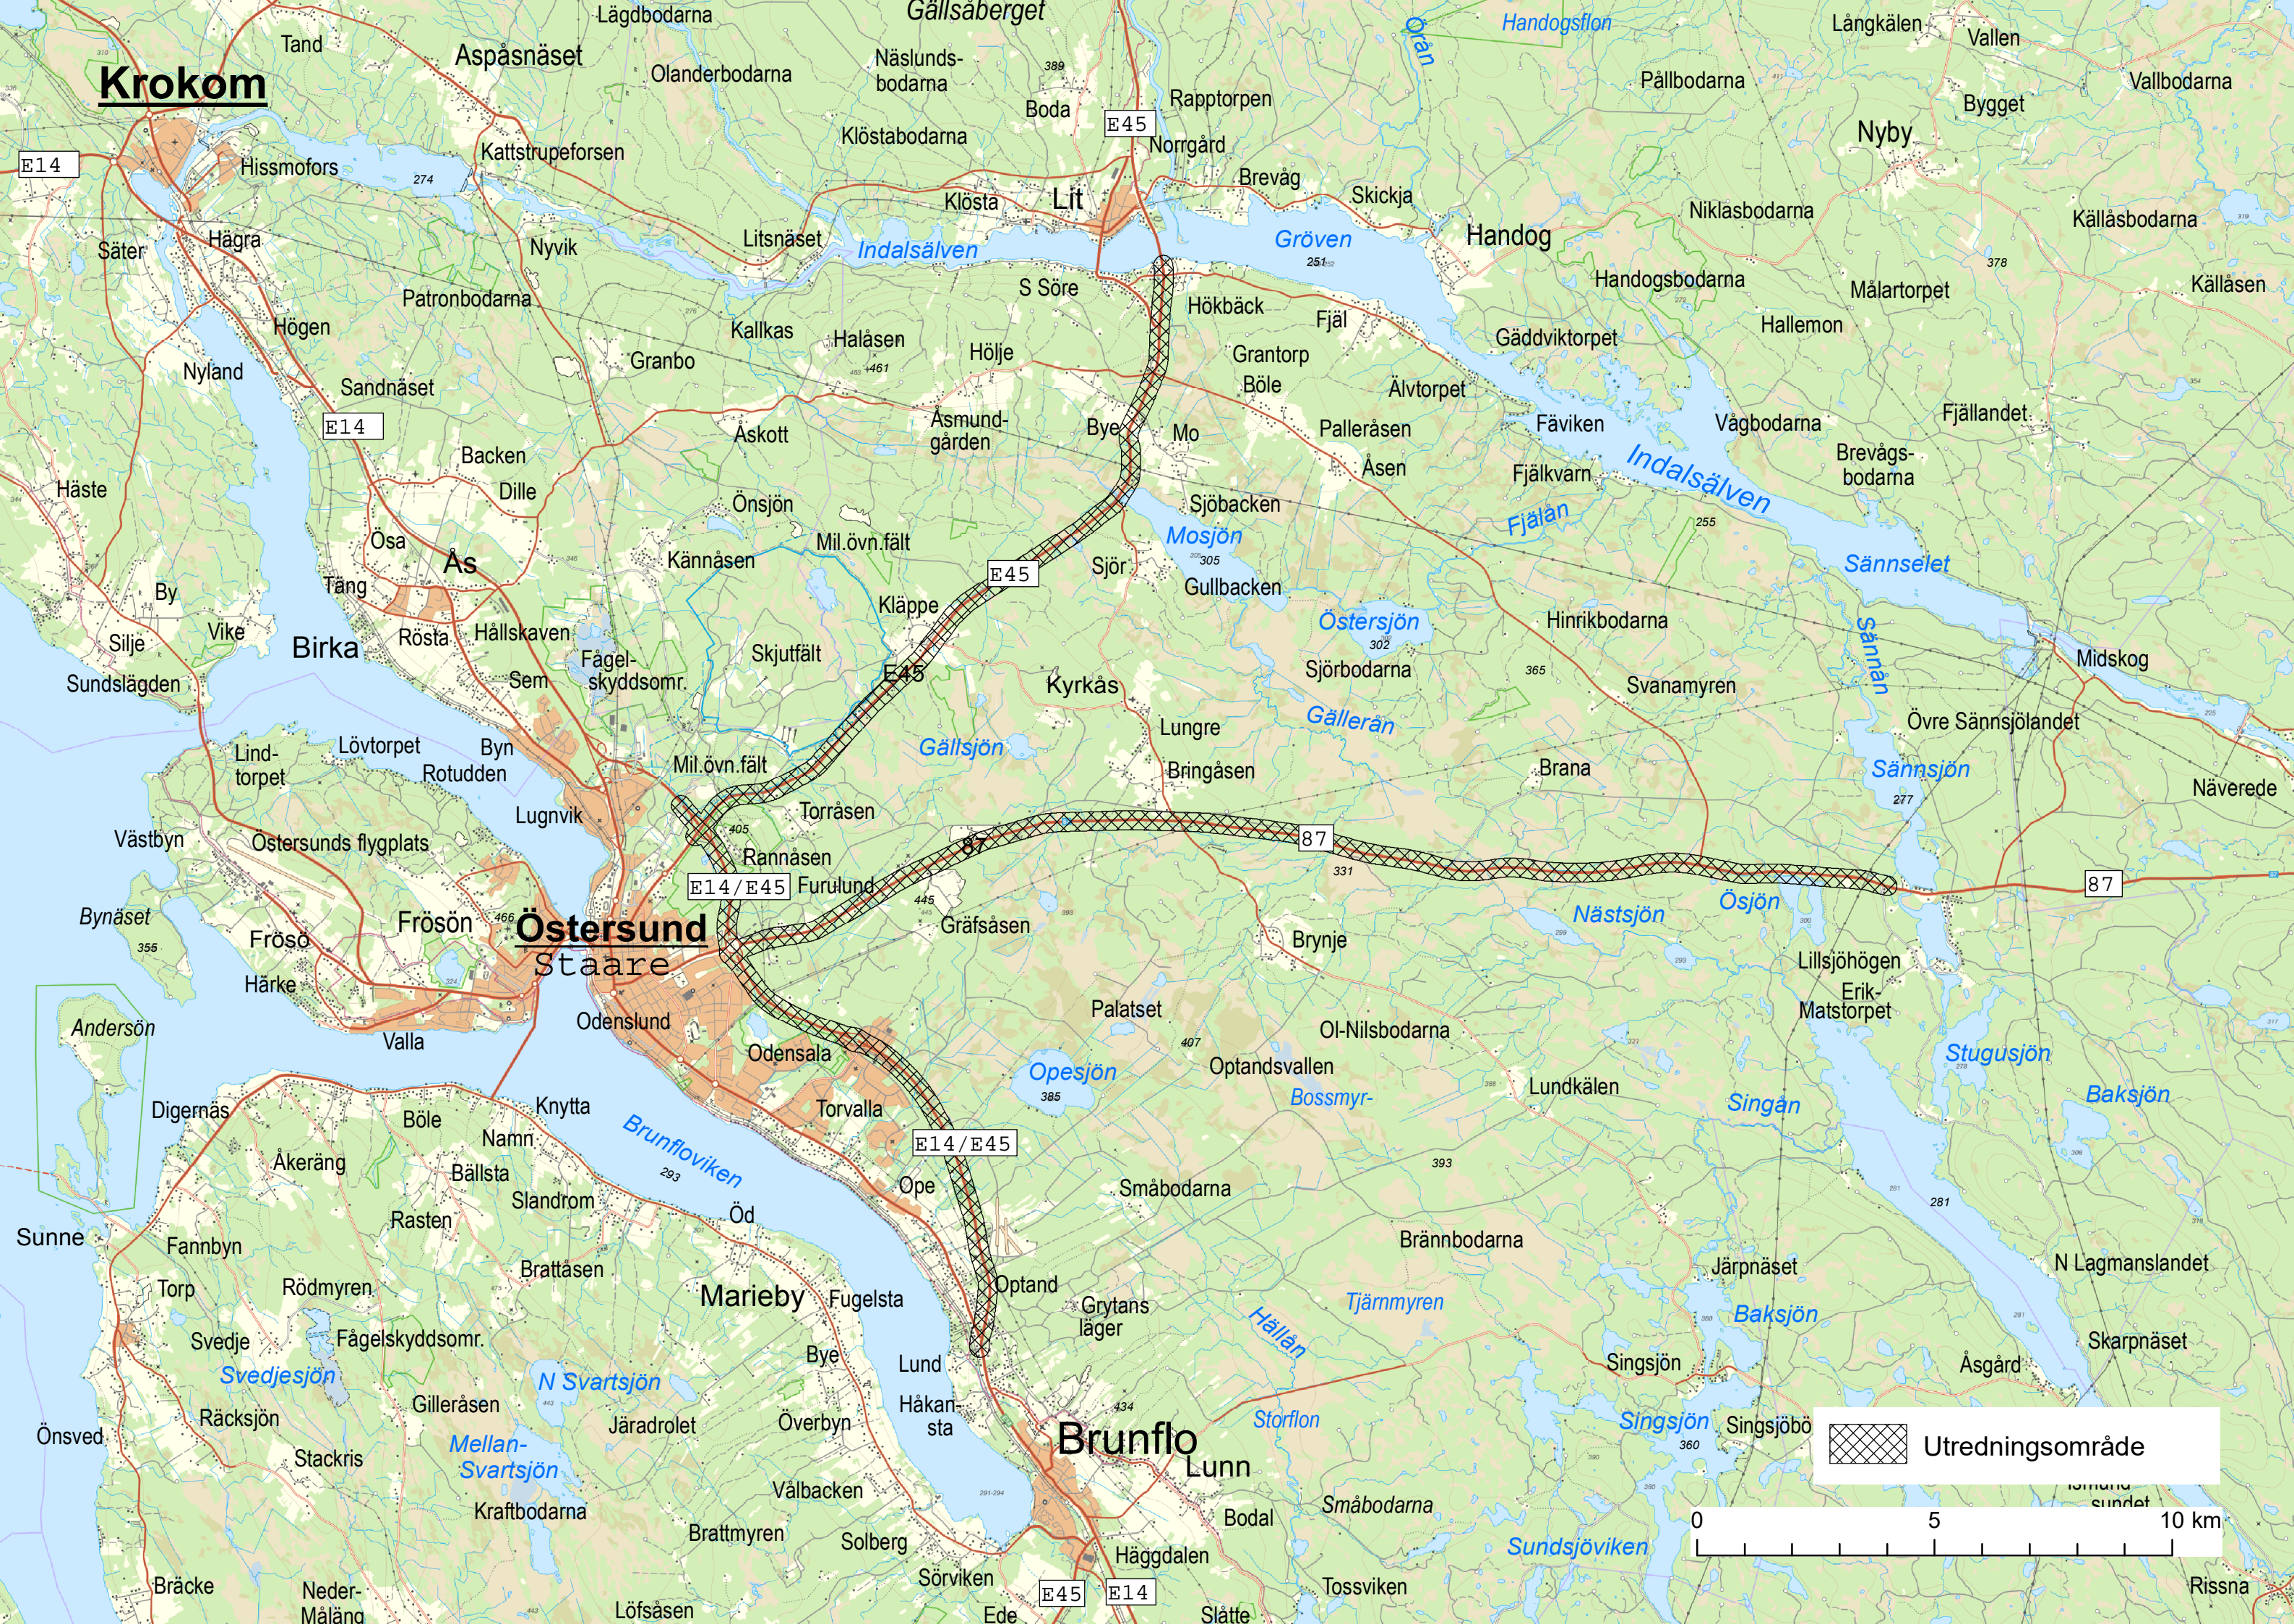

Krokom

Östersund Staare

Brunflo

 Utredningsområde

E45

E45

E14

E14/E45

87

Sollefteå

87

Östersund

E14/E45

E14/E45

Utredningsområde

E45

0 1 2 3 4 5 km

N

E45

87

87

87

Östersund

Sollefteå