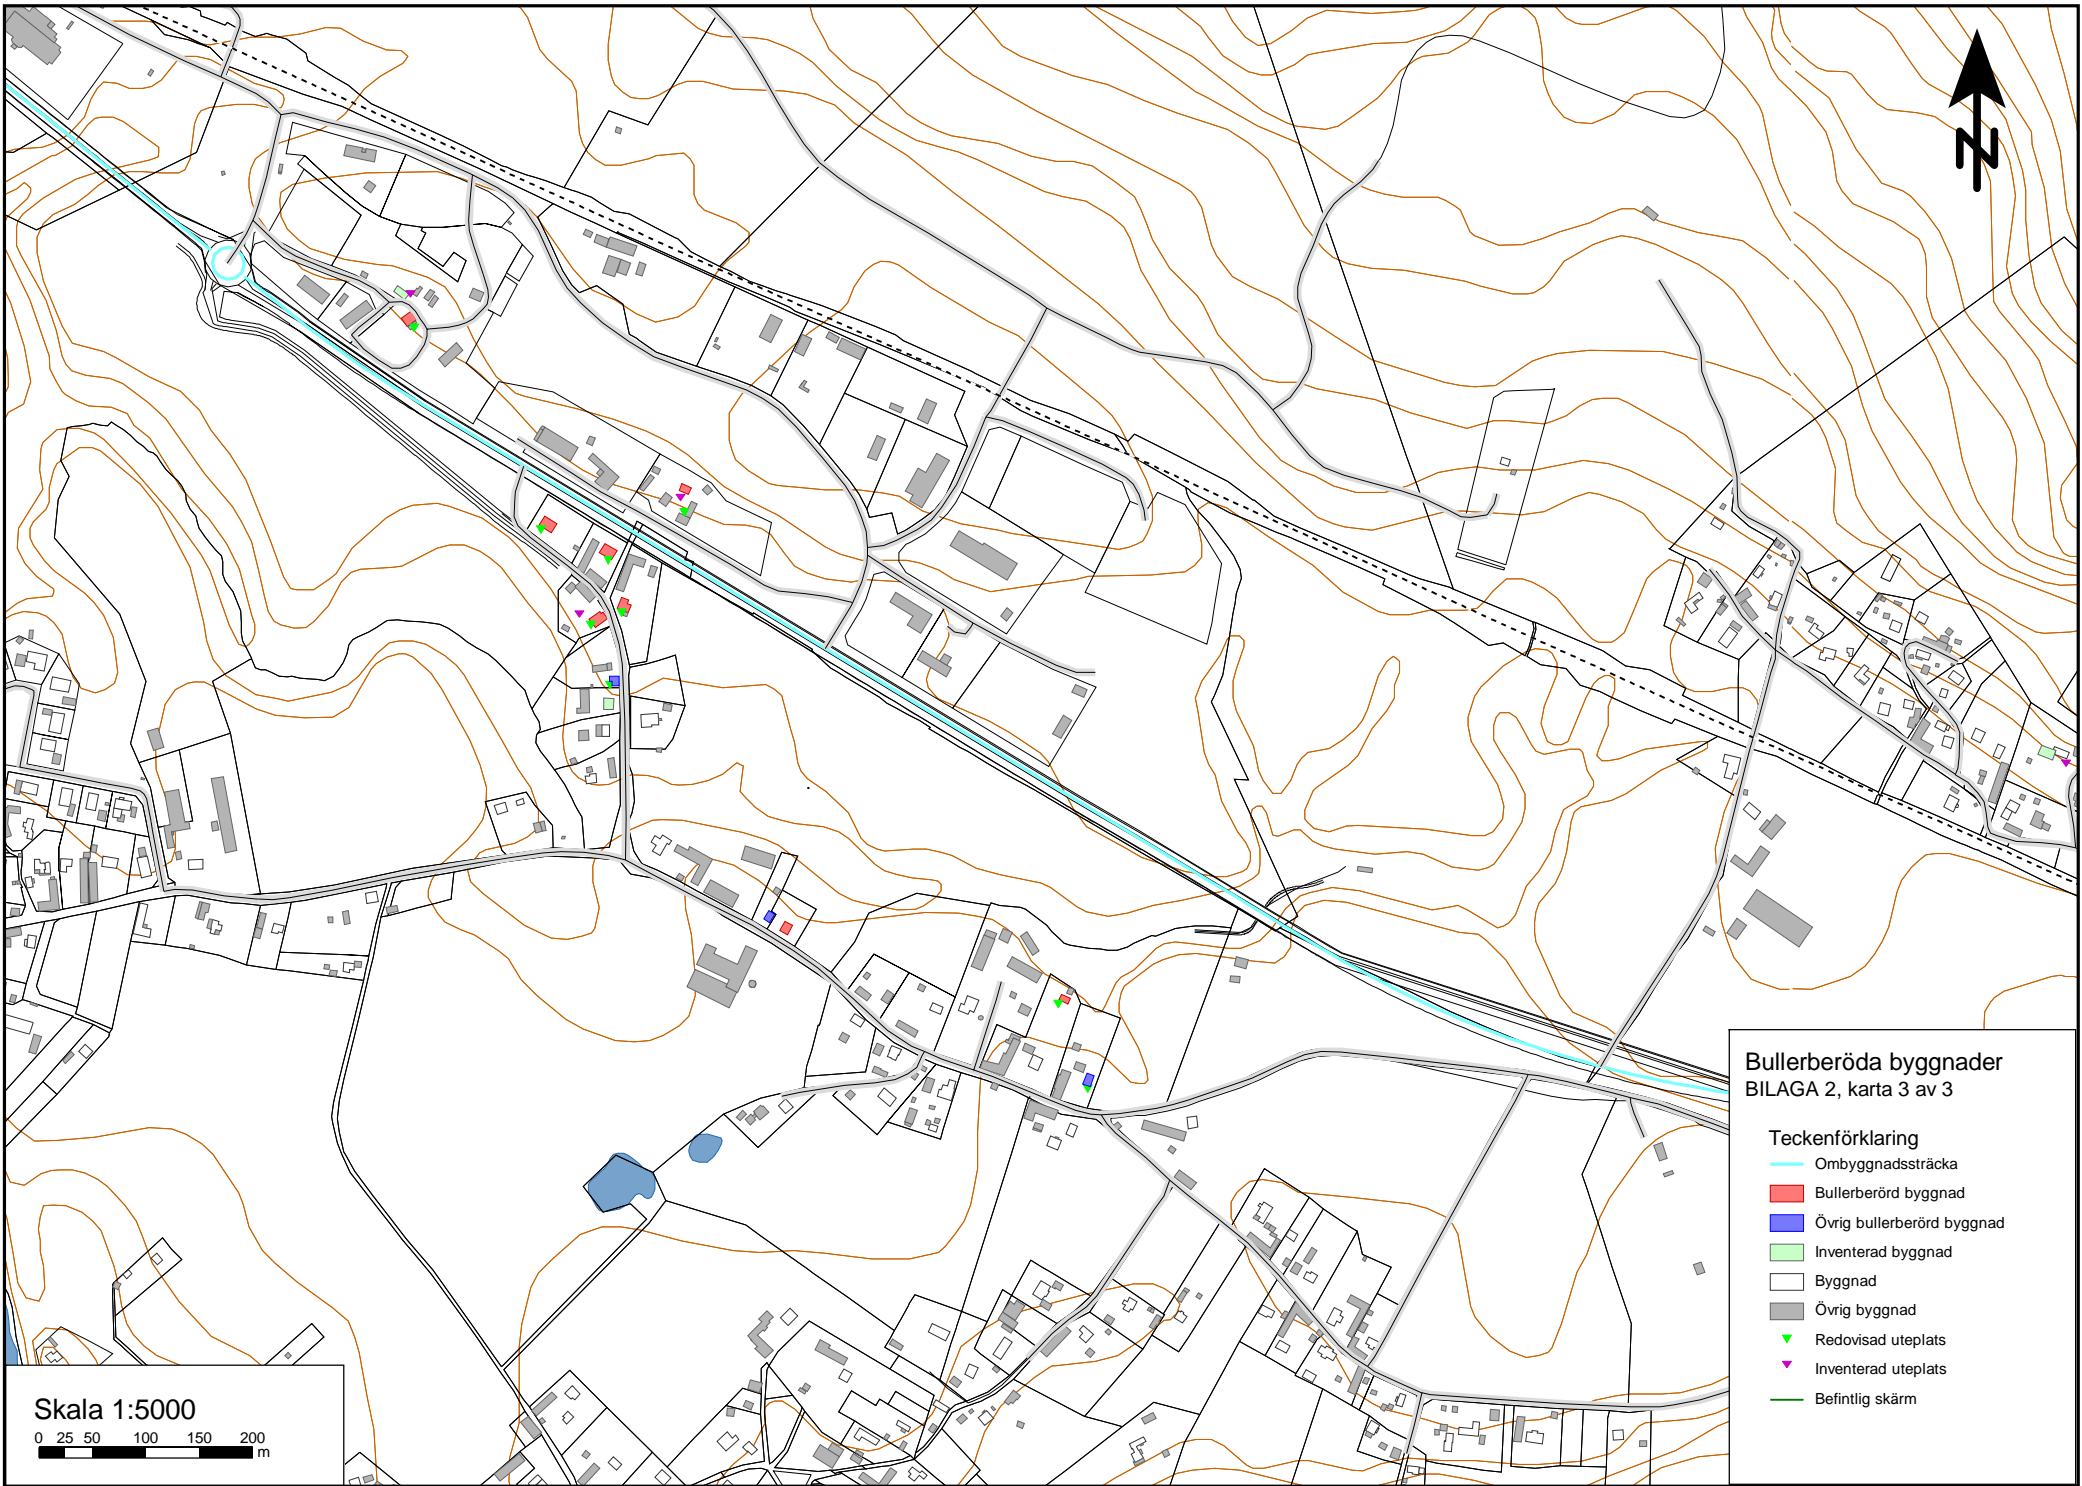

**Bullerberöda byggnader**  
BILAGA 2, karta 2 av 3

- Teckenförklaring**
-  Ombyggnadssträcka
  -  Bullerberörd byggnad
  -  Övrig bullerberörd byggnad
  -  Inventerad byggnad
  -  Byggnad
  -  Övrig byggnad
  -  Redovisad uteplats
  -  Inventerad uteplats
  -  Befintlig skärm

Skala 1:5000

**Bullerberöda byggnader**  
BILAGA 2, karta 3 av 3

- Teckenförklaring**
- Ombyggnadssträcka
  - Bullerberörd byggnad
  - Övrig bullerberörd byggnad
  - Inventerad byggnad
  - Byggnad
  - Övrig byggnad
  - Redovisad uteplats
  - Inventerad uteplats
  - Befintlig skärm

Skala 1:5000