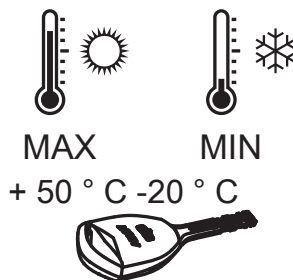

Undvik att exponera nyckeln för överdriven värme eller kyla.