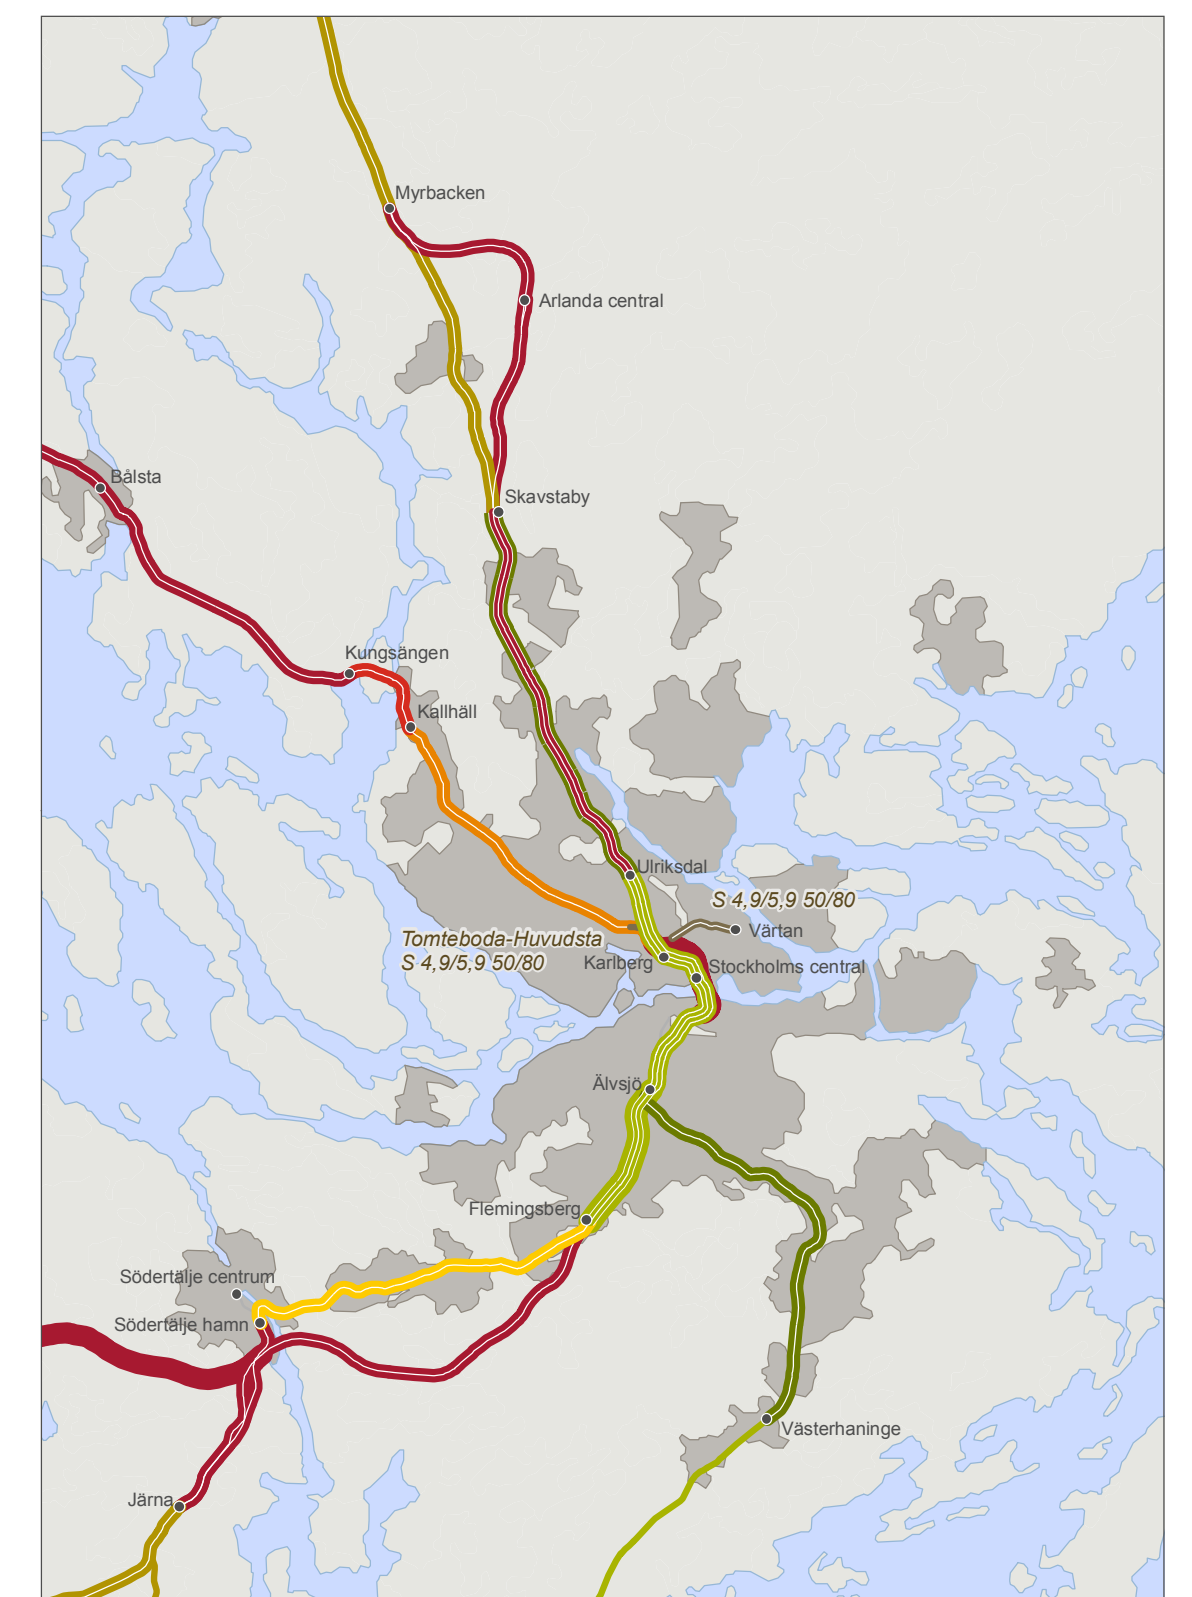

Kontaktledningssystem

- N 4,9/5,9 50/80
- ST 7,1/7,1 70/100
- ST 9,8/9,8 70/100
- ST 9,8/11,8 70/107
- ST 15/15 70/120
- SYT 7,1/7,1 50/100
- SYT 7,0/9,8 50/100
- SYT 9,8/9,8 70/100
- SYT 15/15 70/120
- Blandat
- Övriga
- Å
- 2Å
- Fö
- AT

Datum: 2014-12-11

Skala (A3): 1:2 100 000