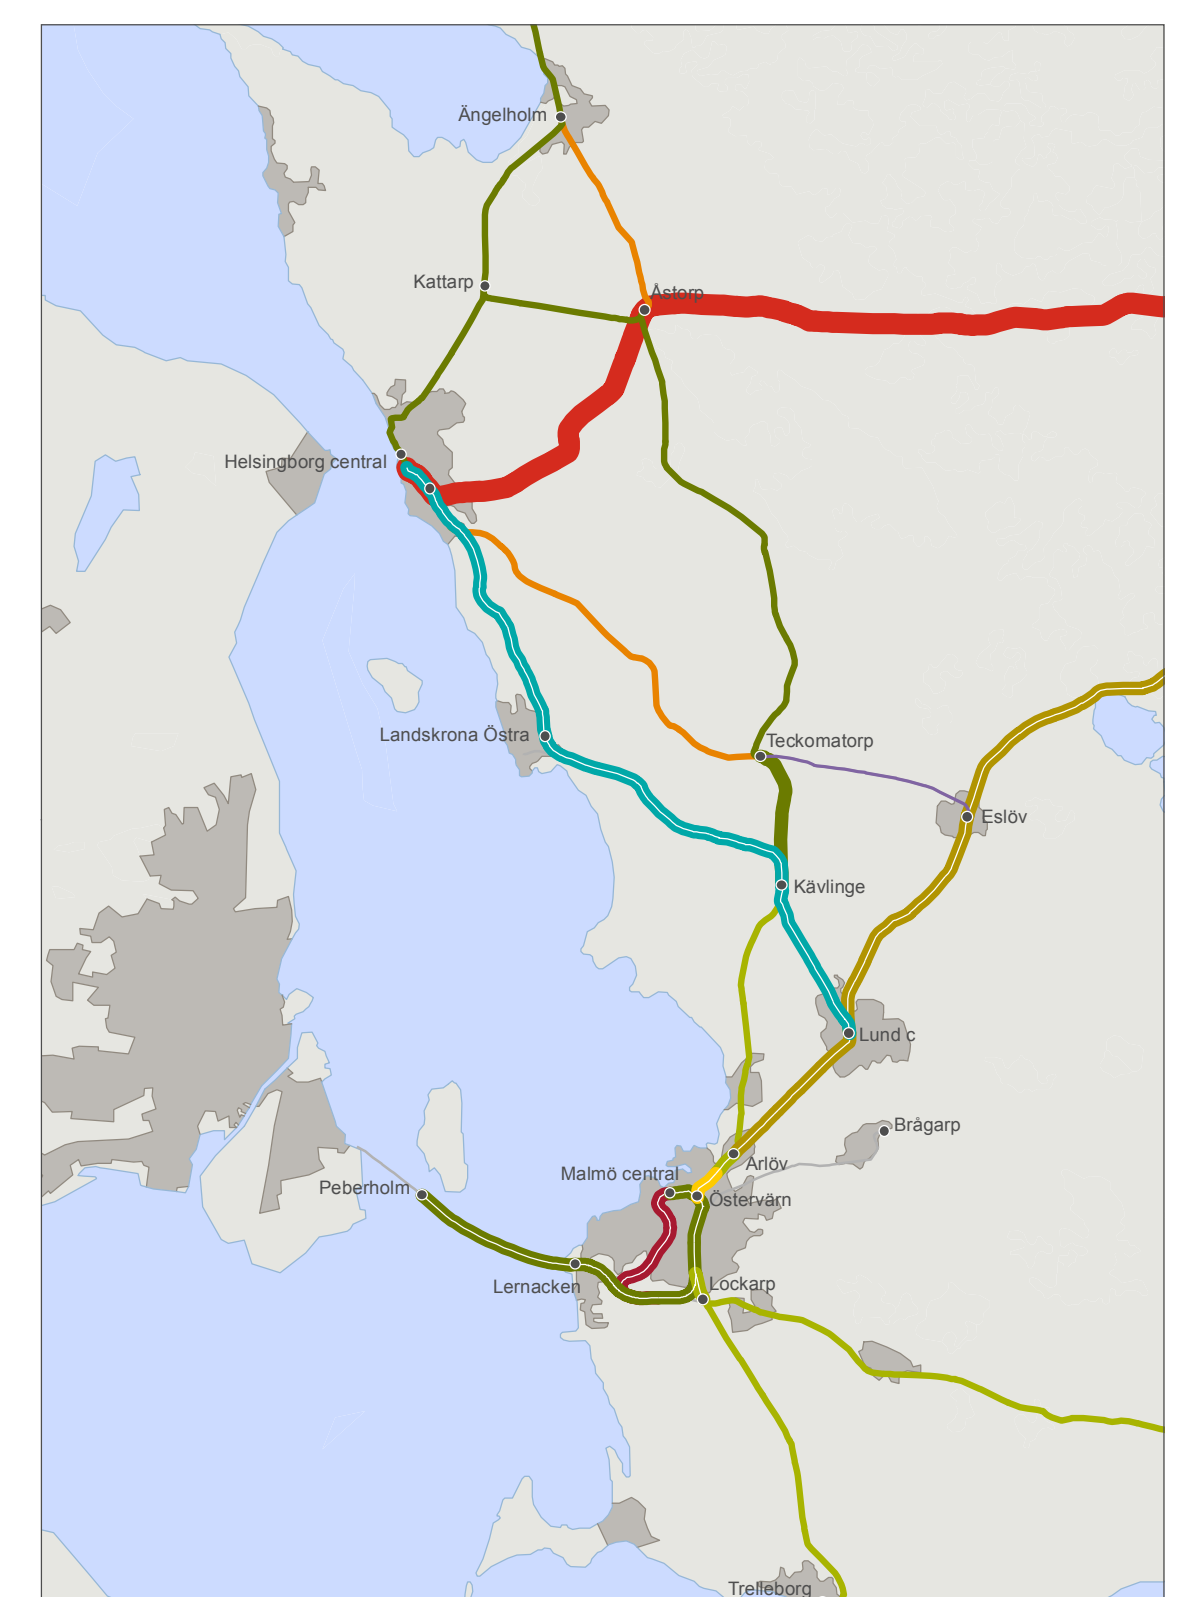

Kontaktledningssystem

- N 4,9/5,9 50/80
- ST 7,1/7,1 70/100
- ST 9,8/9,8 70/100
- ST 9,8/11,8 70/107
- ST 15/15 70/120
- SYT 7,1/7,1 50/100
- SYT 7,0/9,8 50/100
- SYT 9,8/9,8 70/100
- SYT 15/15 70/120
- Blandat
- Övriga
- Å
- 2Å
- Fö
- AT

Datum: 2014-12-11

Skala (A3): 1:2 100 000