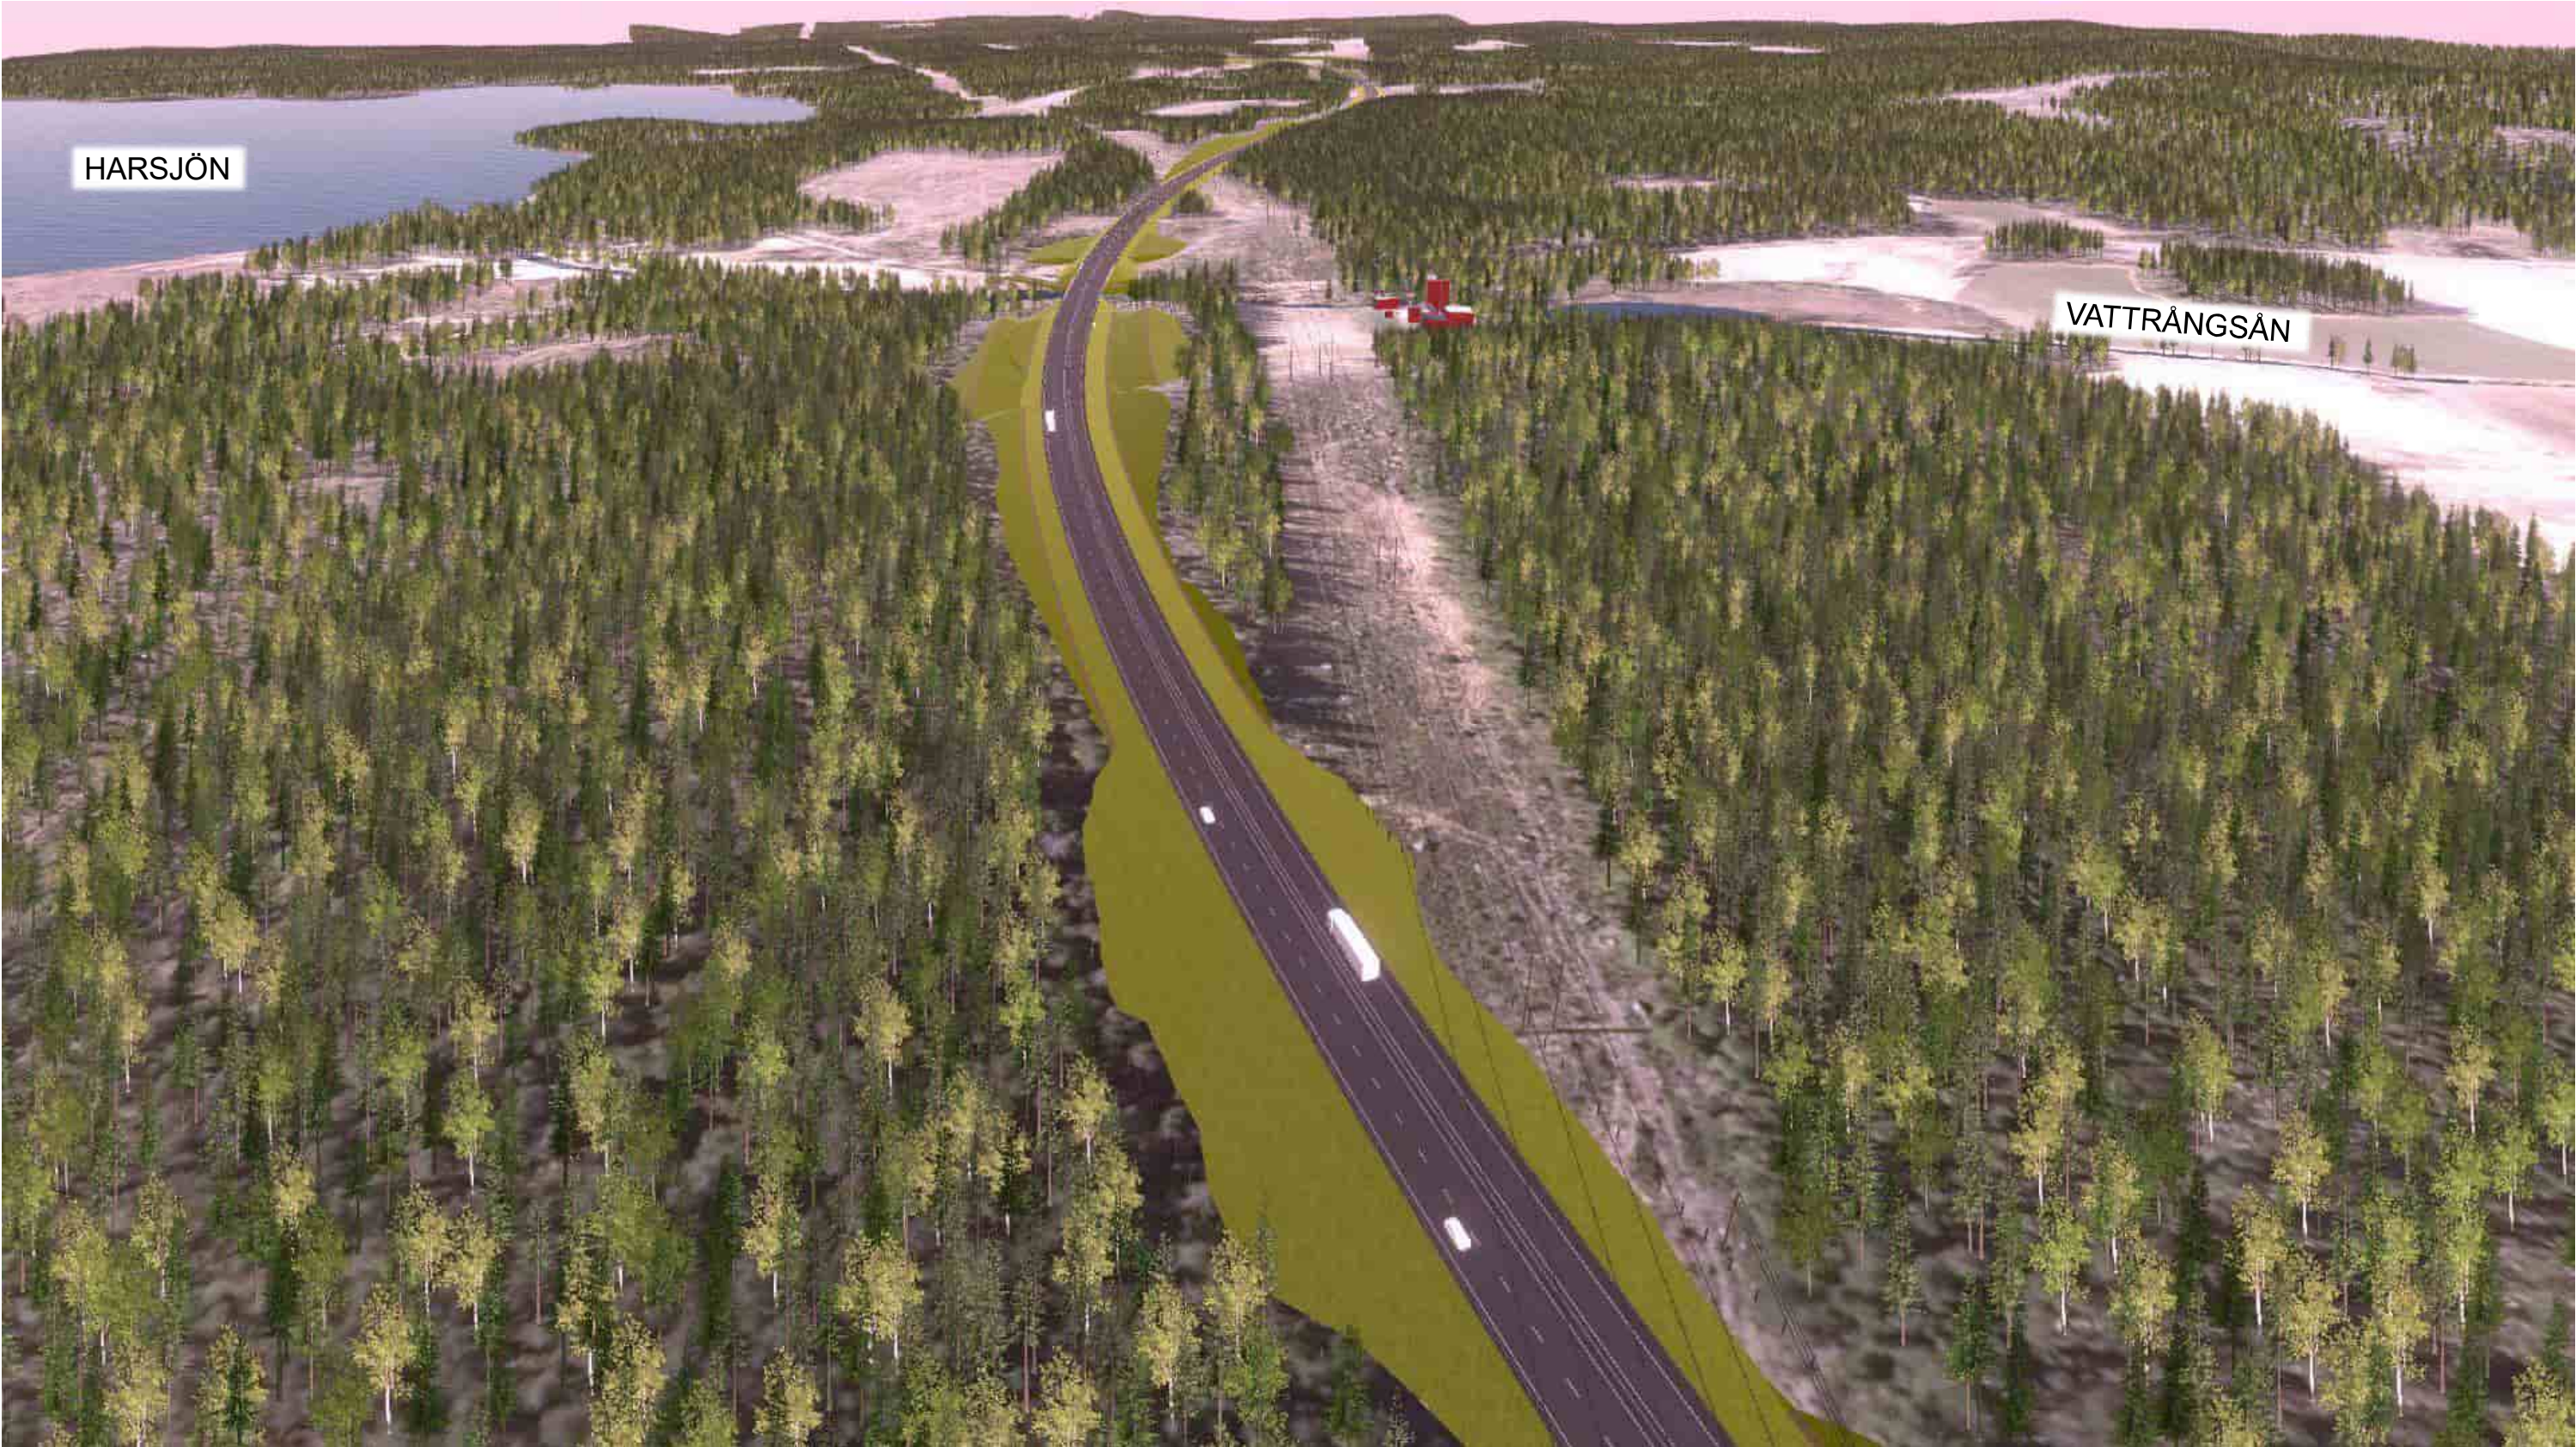

**E4 Kongberget-  
Gnarp**

**Vyer ur VR modell**

**Från norr mot söder**

**Del 2**

**TRAFIKVERKET**

**2021-06-21**

Sekt 4/500-4/000

Sekt 4/000-3/500