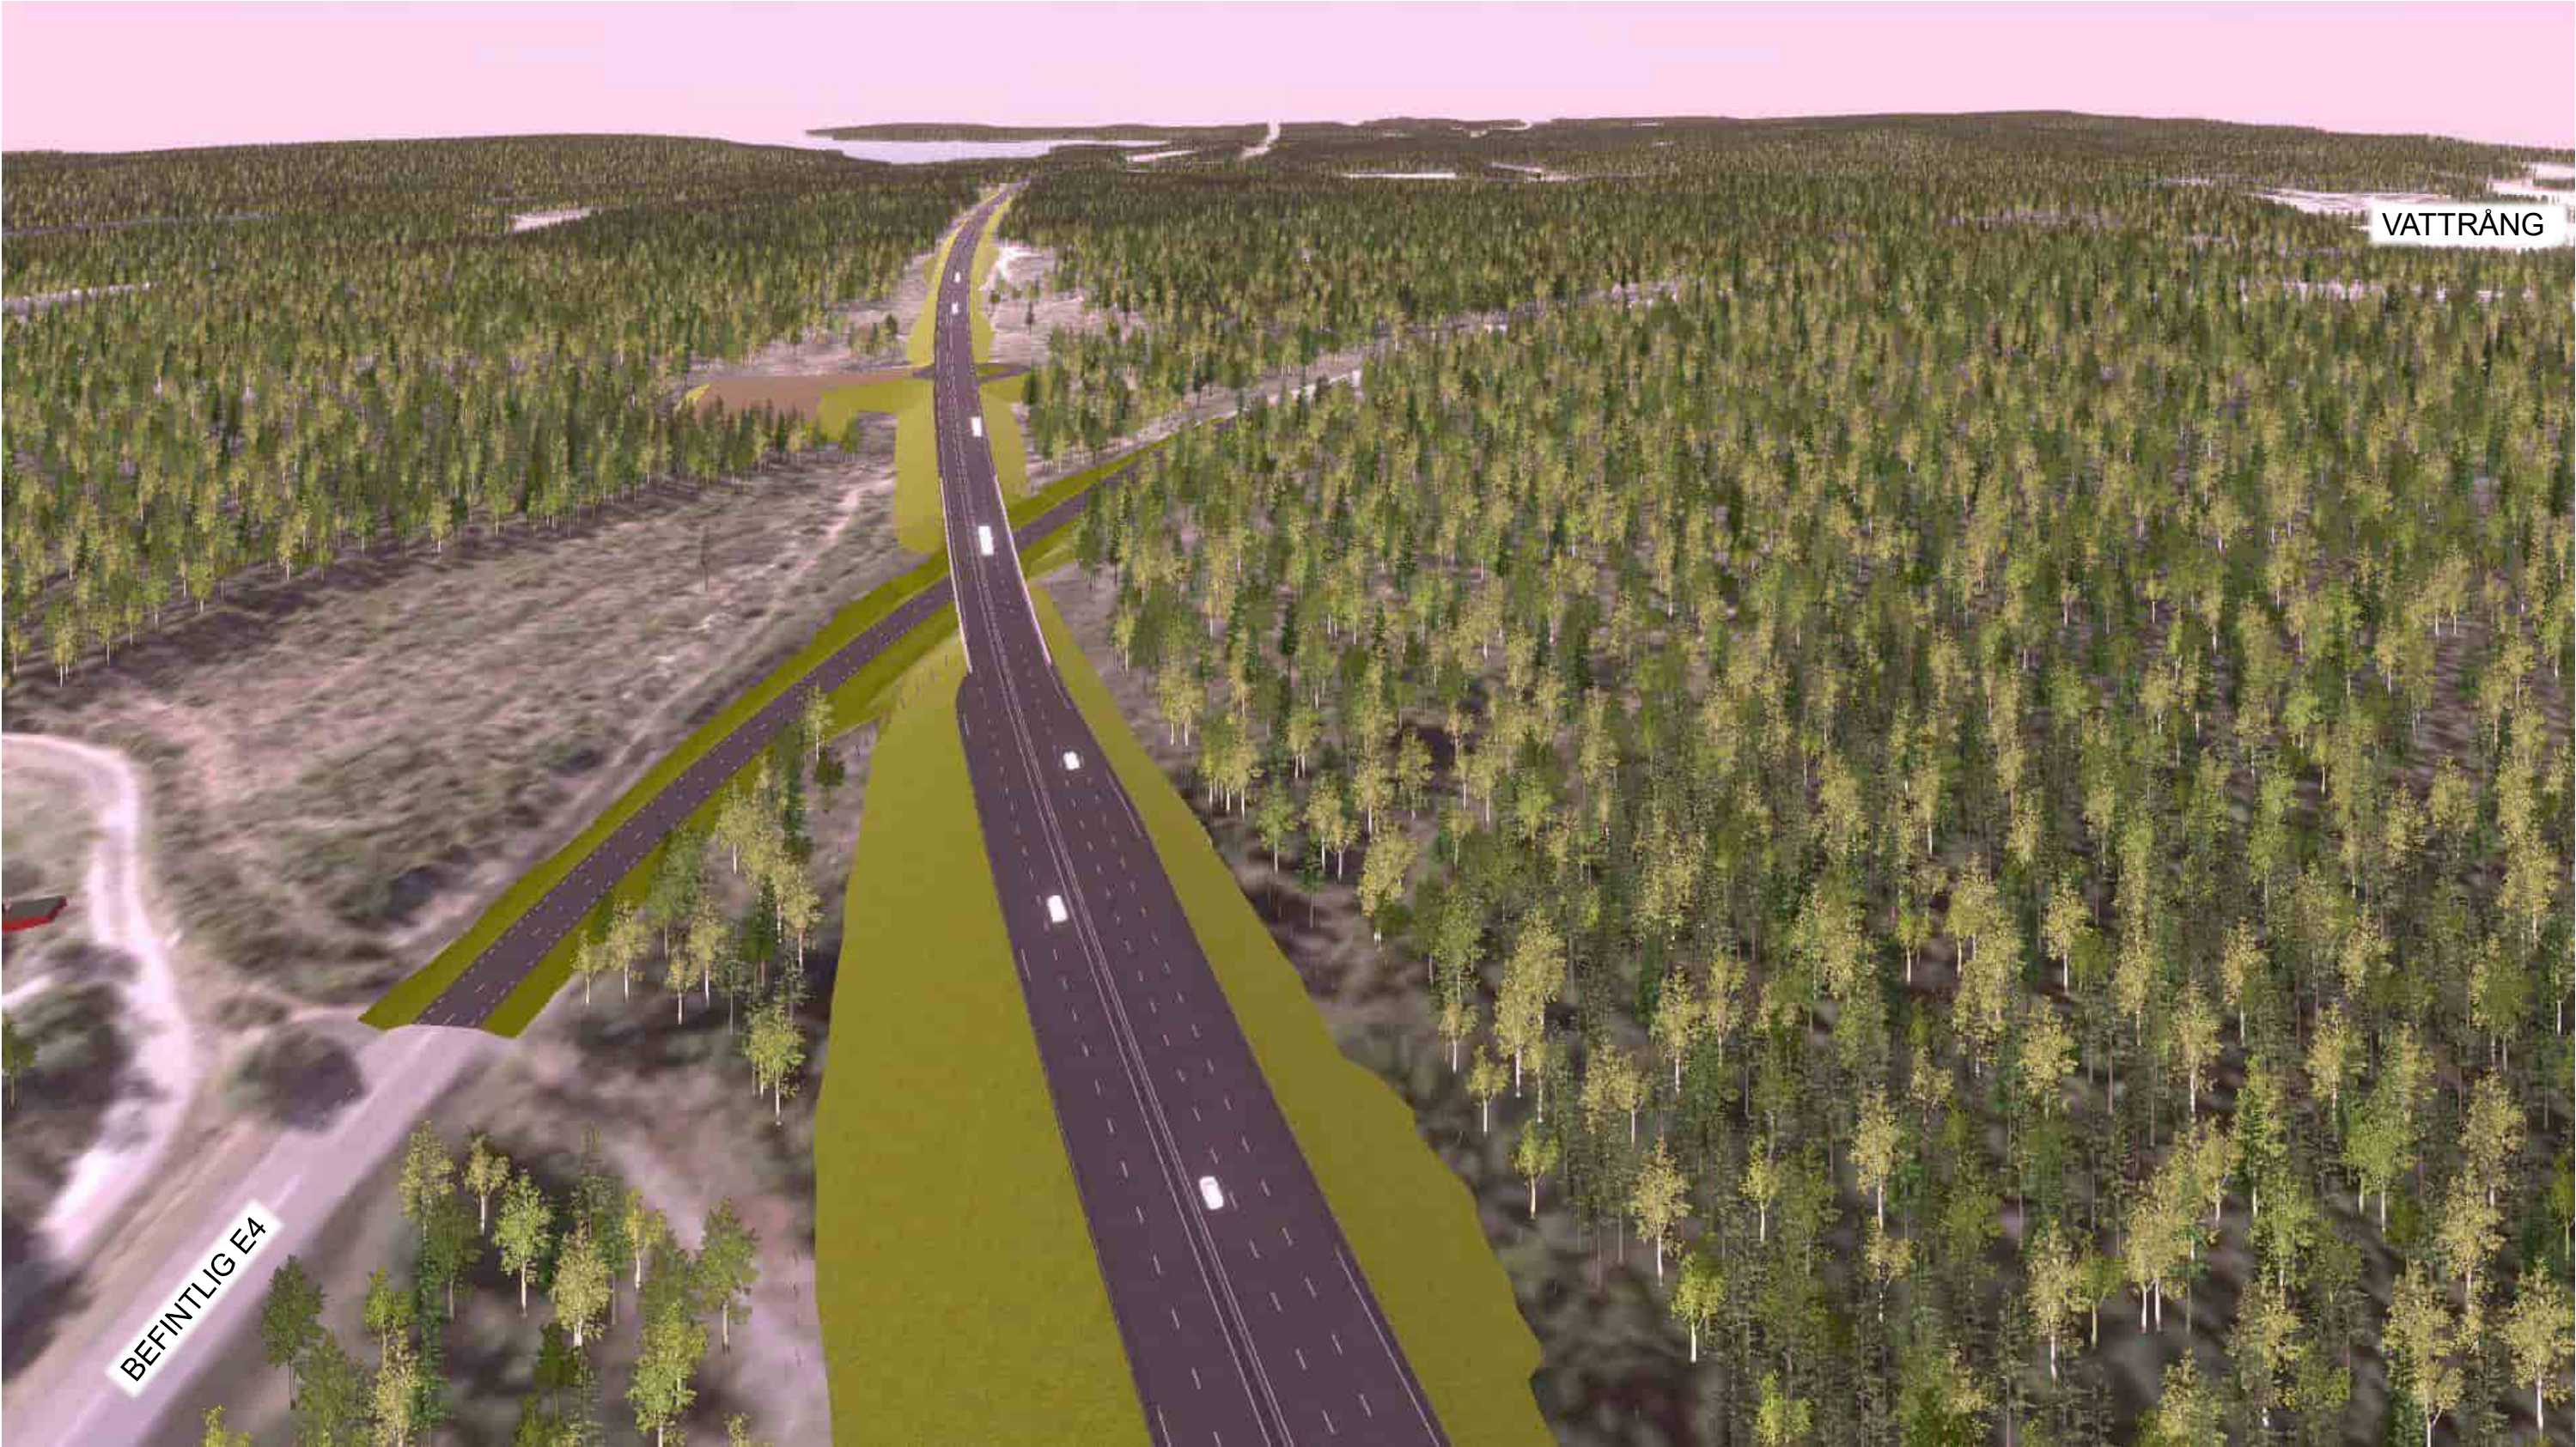

**E4 Kongberget-  
Gnarp**

**Vyer ur VR modell**

**Från norr mot söder**

**Del 2**

**TRAFIKVERKET**

**2021-06-21**

Sekt 4/500-4/000

Sekt 4/000-3/500