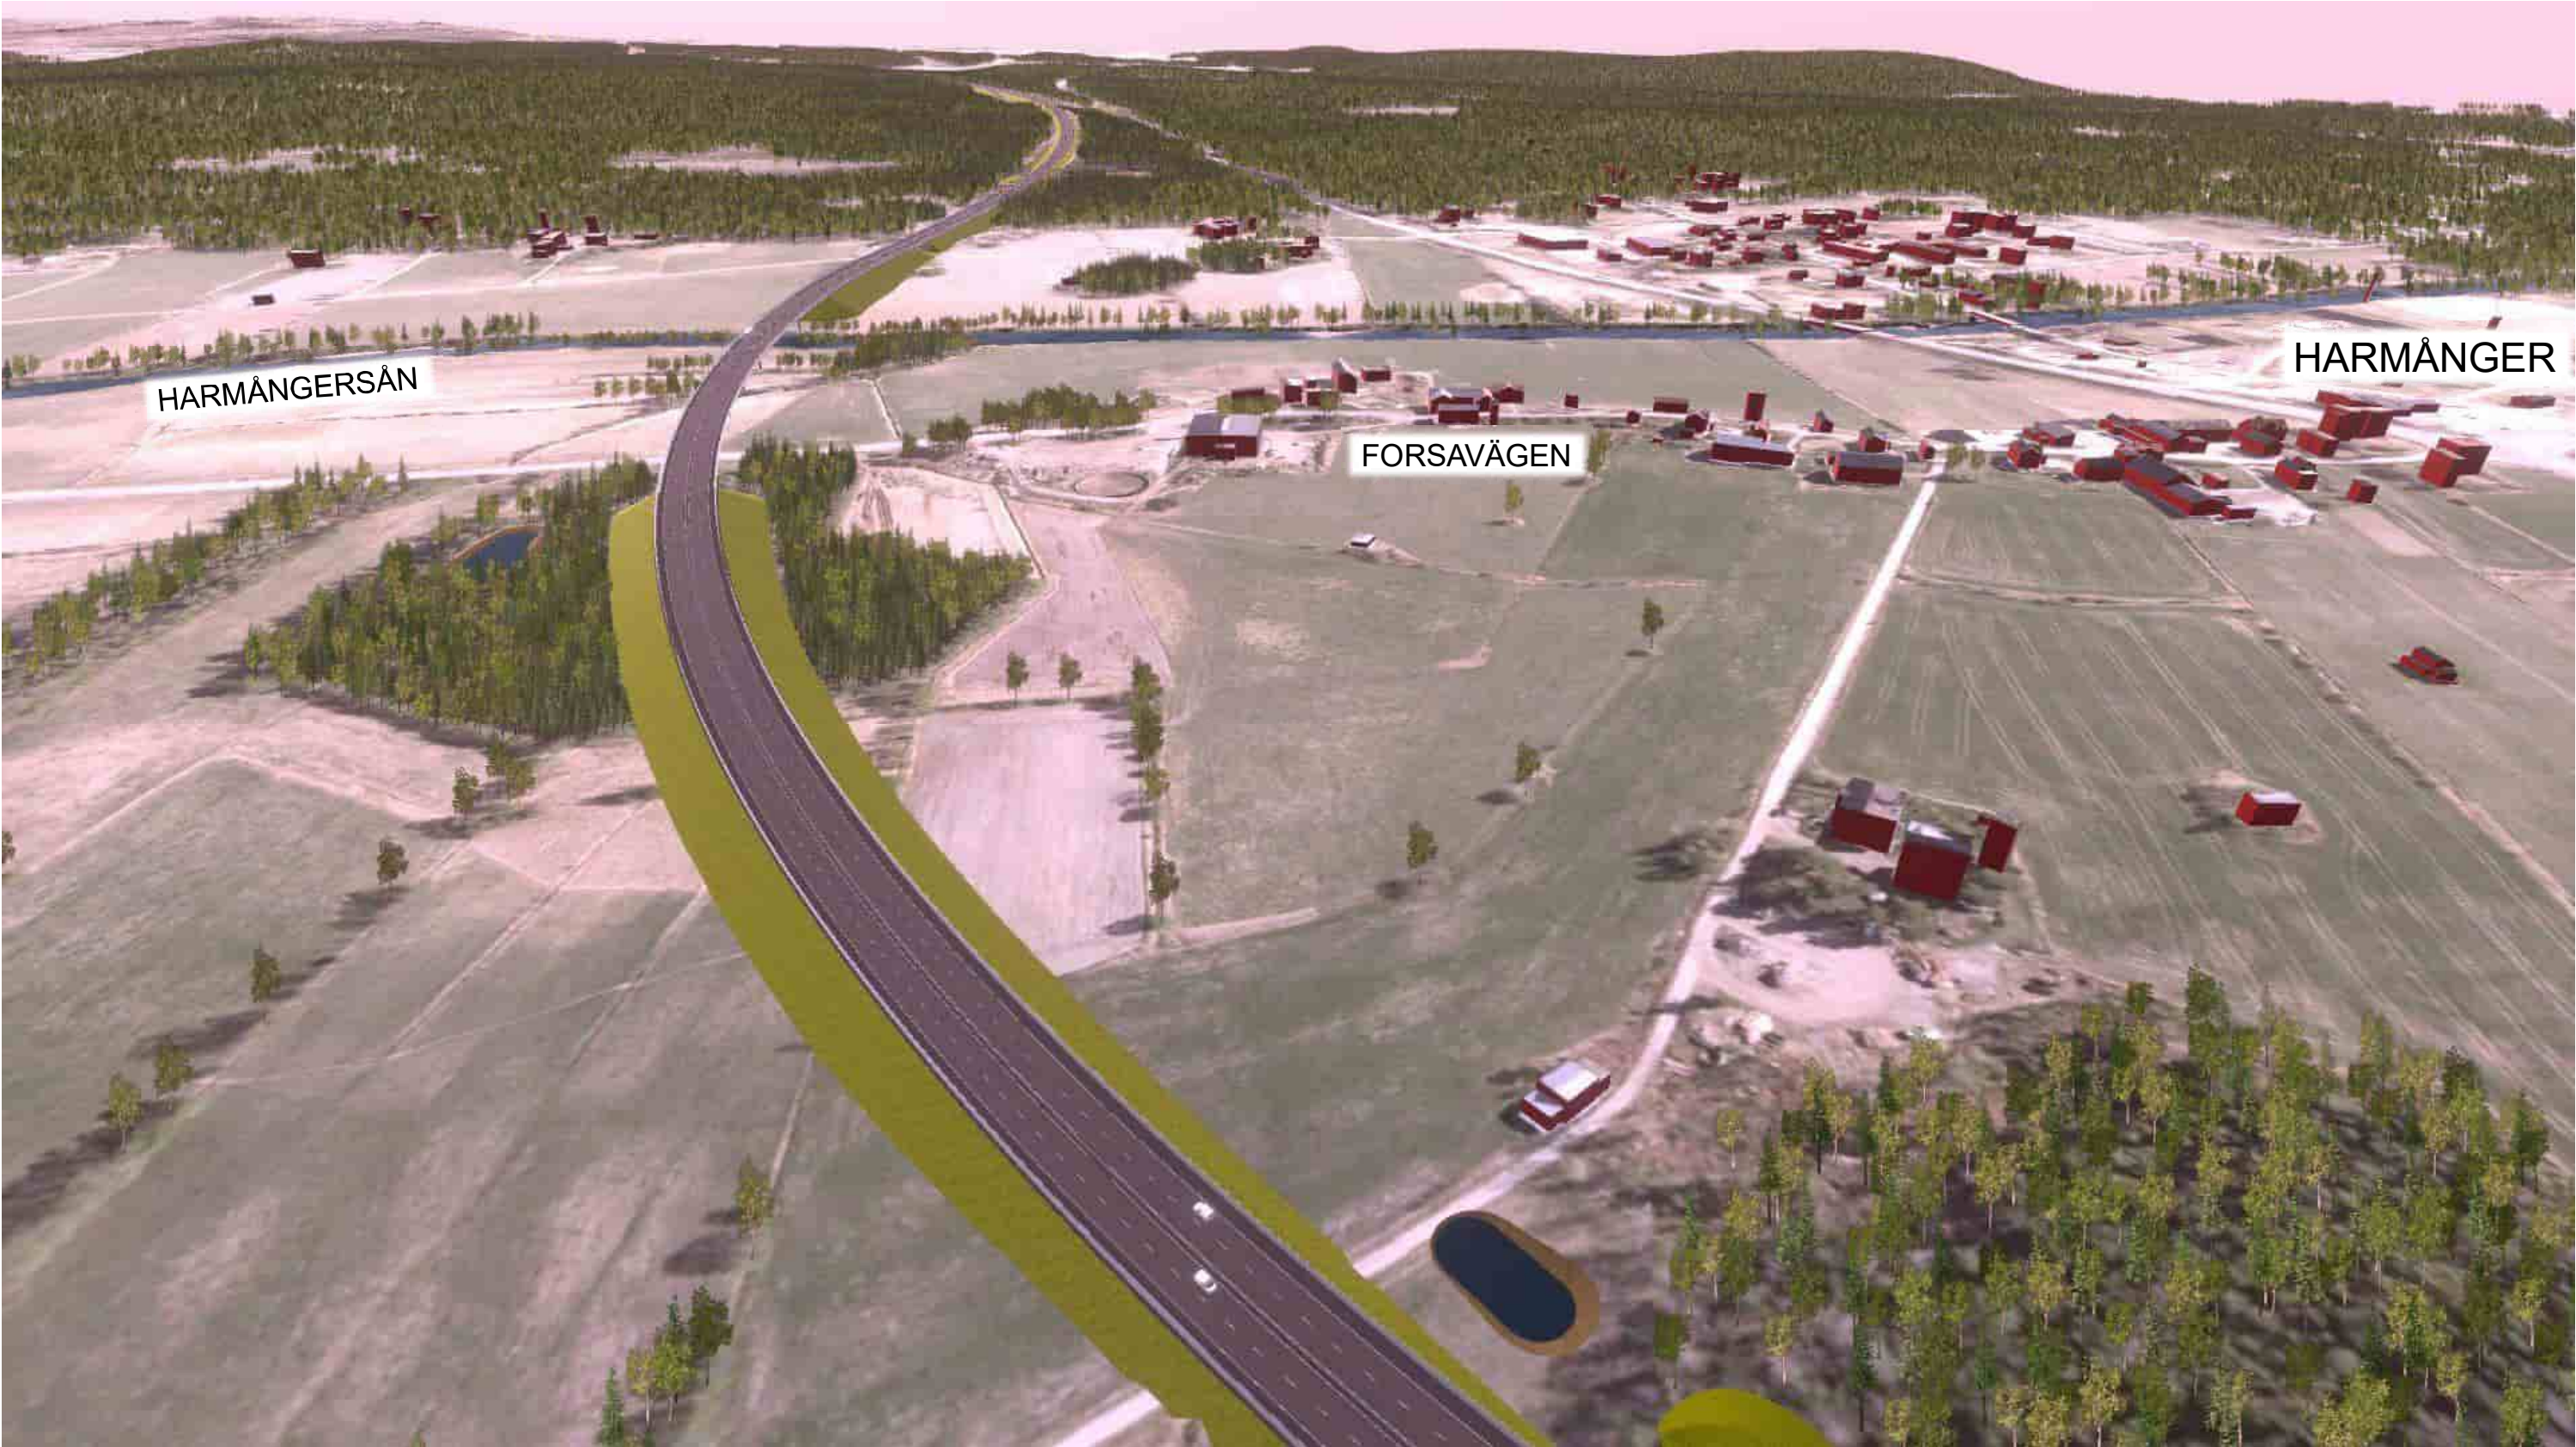

**E4 Kongberget-
Gnarp**

Vyer ur VR modell

Från söder mot norr

Del 1

TRAFIKVERKET

2021-06-21

Sekt 4/000-4/500

Sekt 4/500-5/000

Sekt 5/000-5/500

Sekt 6/500 Trafikplats Harmånger Södra

Sekt 6/500-7/000

Sekt 6/500-7/000

Sekt 7/000-7/500 Västerut från Harmånger

Sekt 7/000-7/500 Västerut från Forsavägen

Sekt 7/500-8/000 Österut från Forsavägen