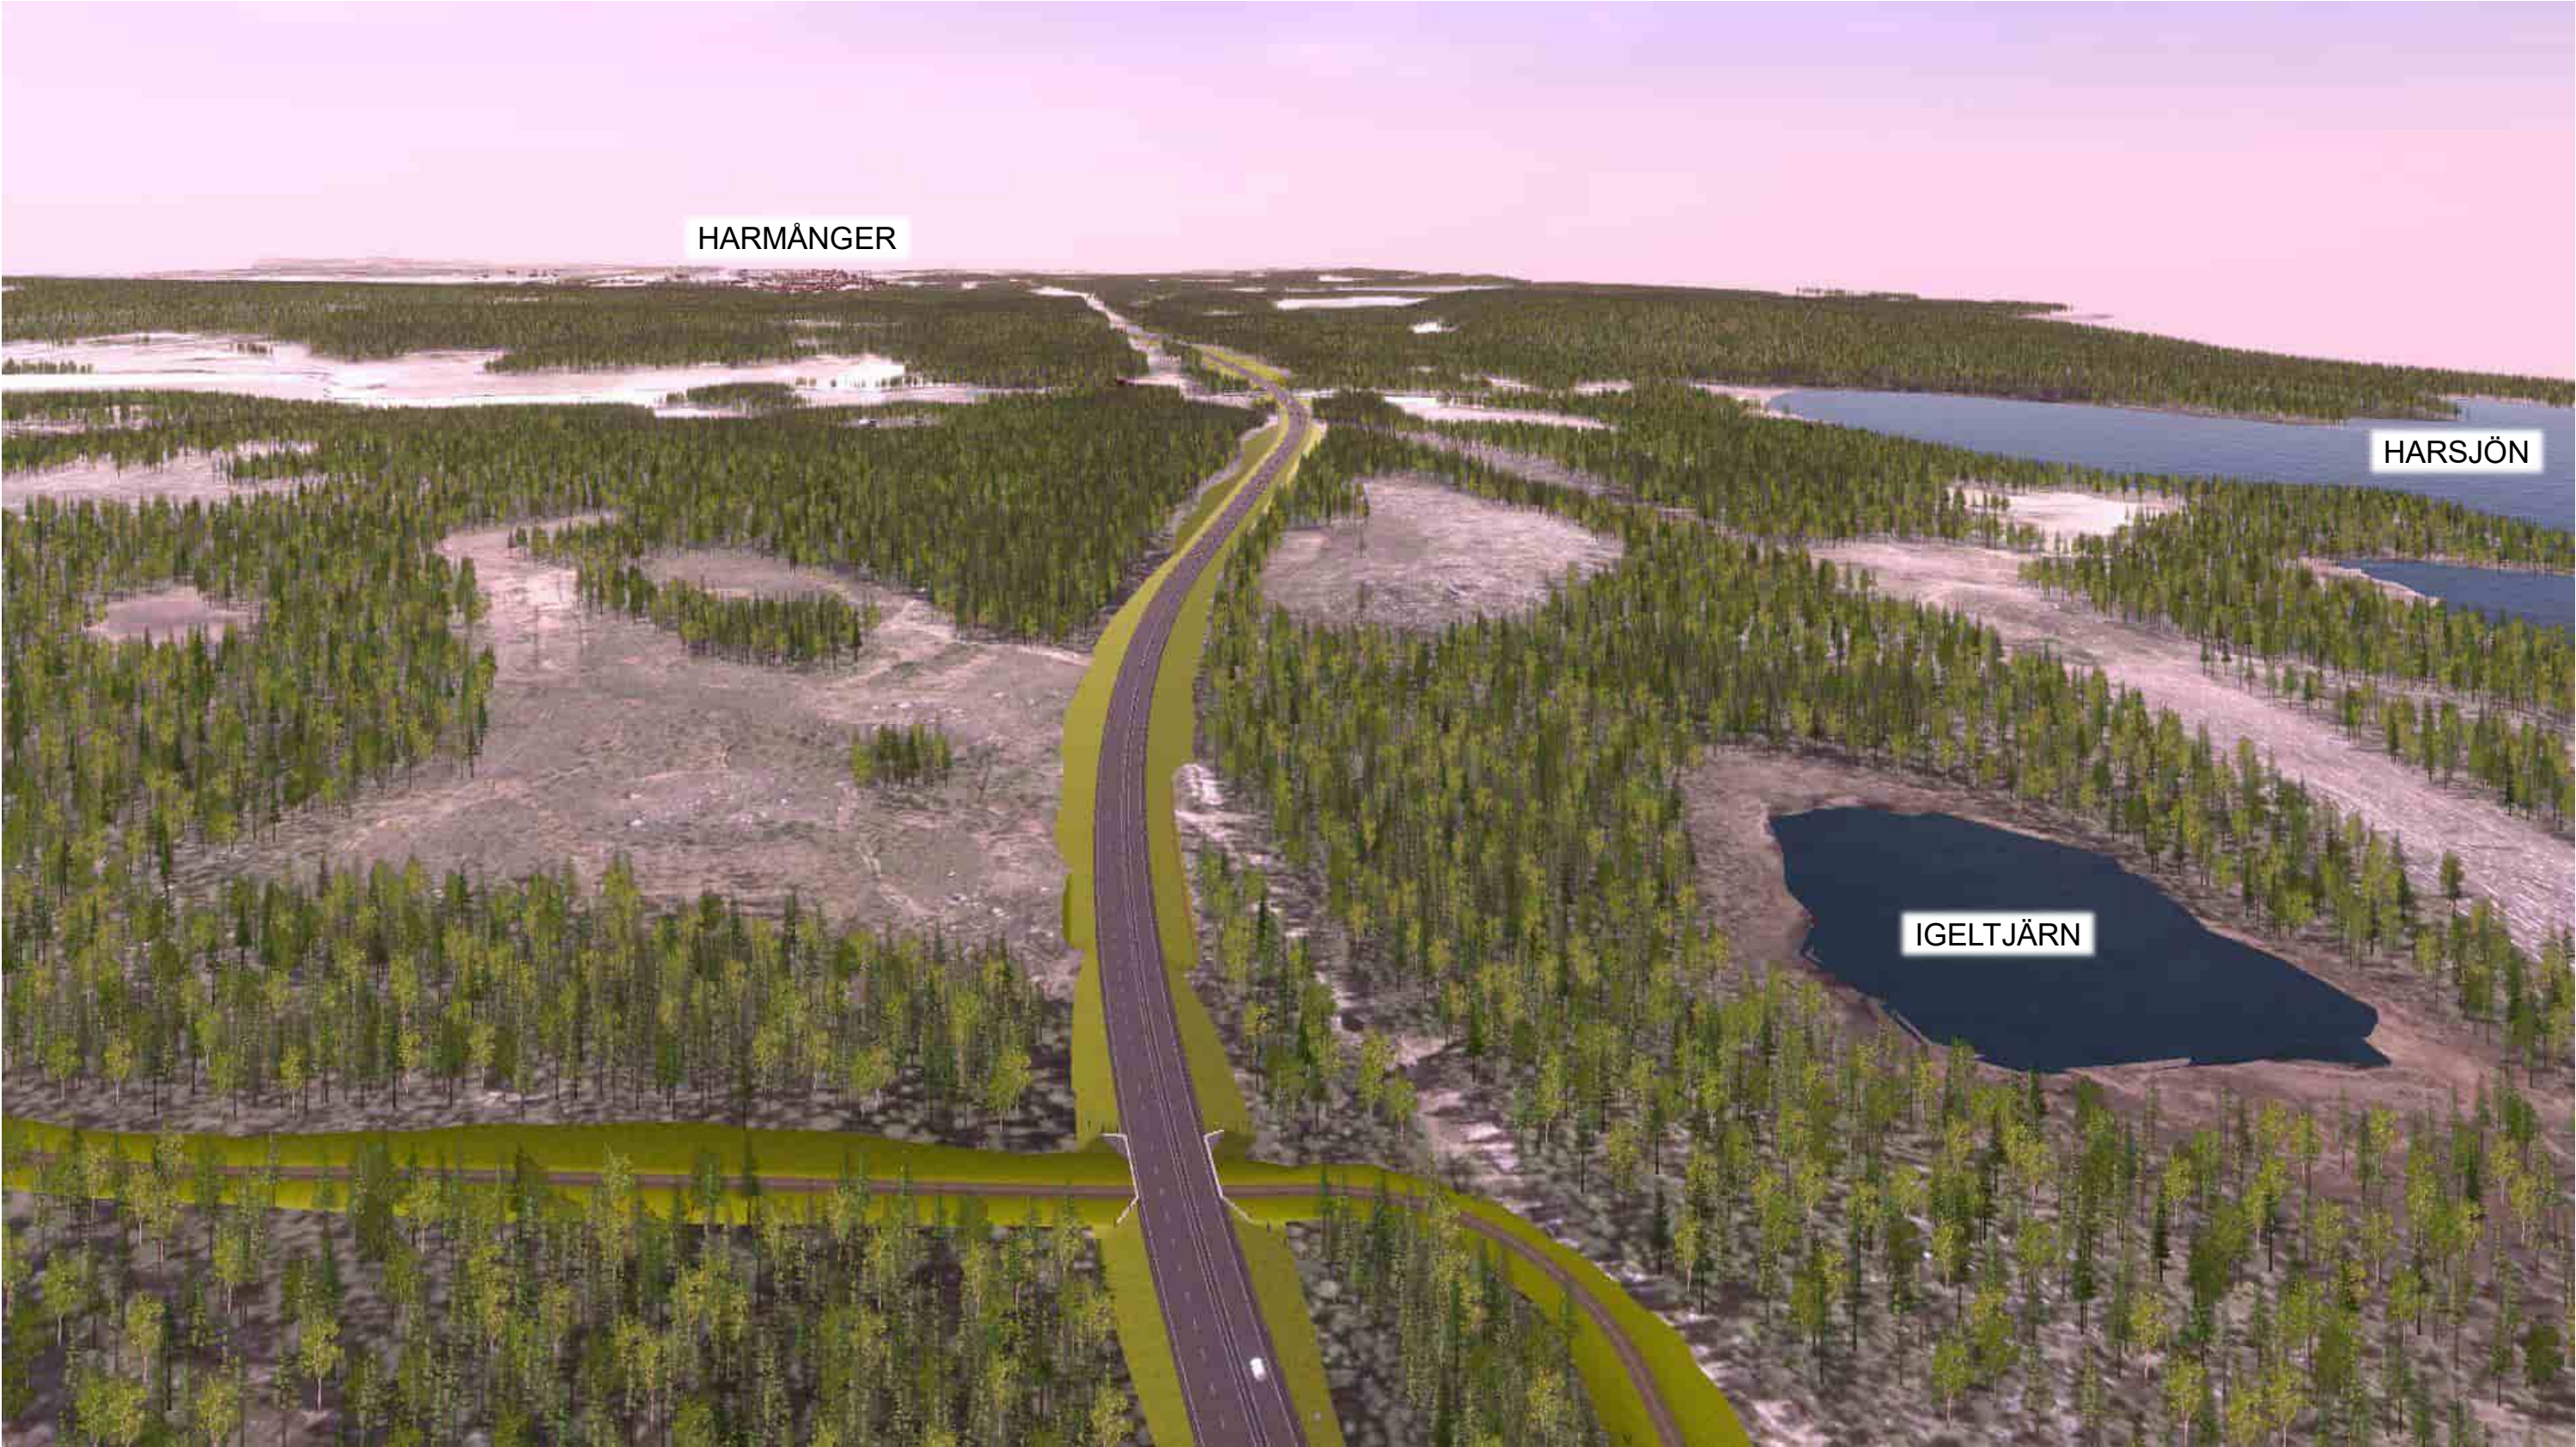

**E4 Kongberget-
Gnarp**

Vyer ur VR modell

Från söder mot norr

Del 1

TRAFIKVERKET

2021-06-21

Sekt 4/000-4/500

Sekt 4/500-5/000

Sekt 5/000-5/500

Sekt 6/500 Trafikplats Harmånger Södra

Sekt 6/500-7/000

Sekt 6/500-7/000

Sekt 7/000-7/500 Västerut från Harmånger

Sekt 7/000-7/500 Västerut från Forsavägen

Sekt 7/500-8/000 Österut från Forsavägen