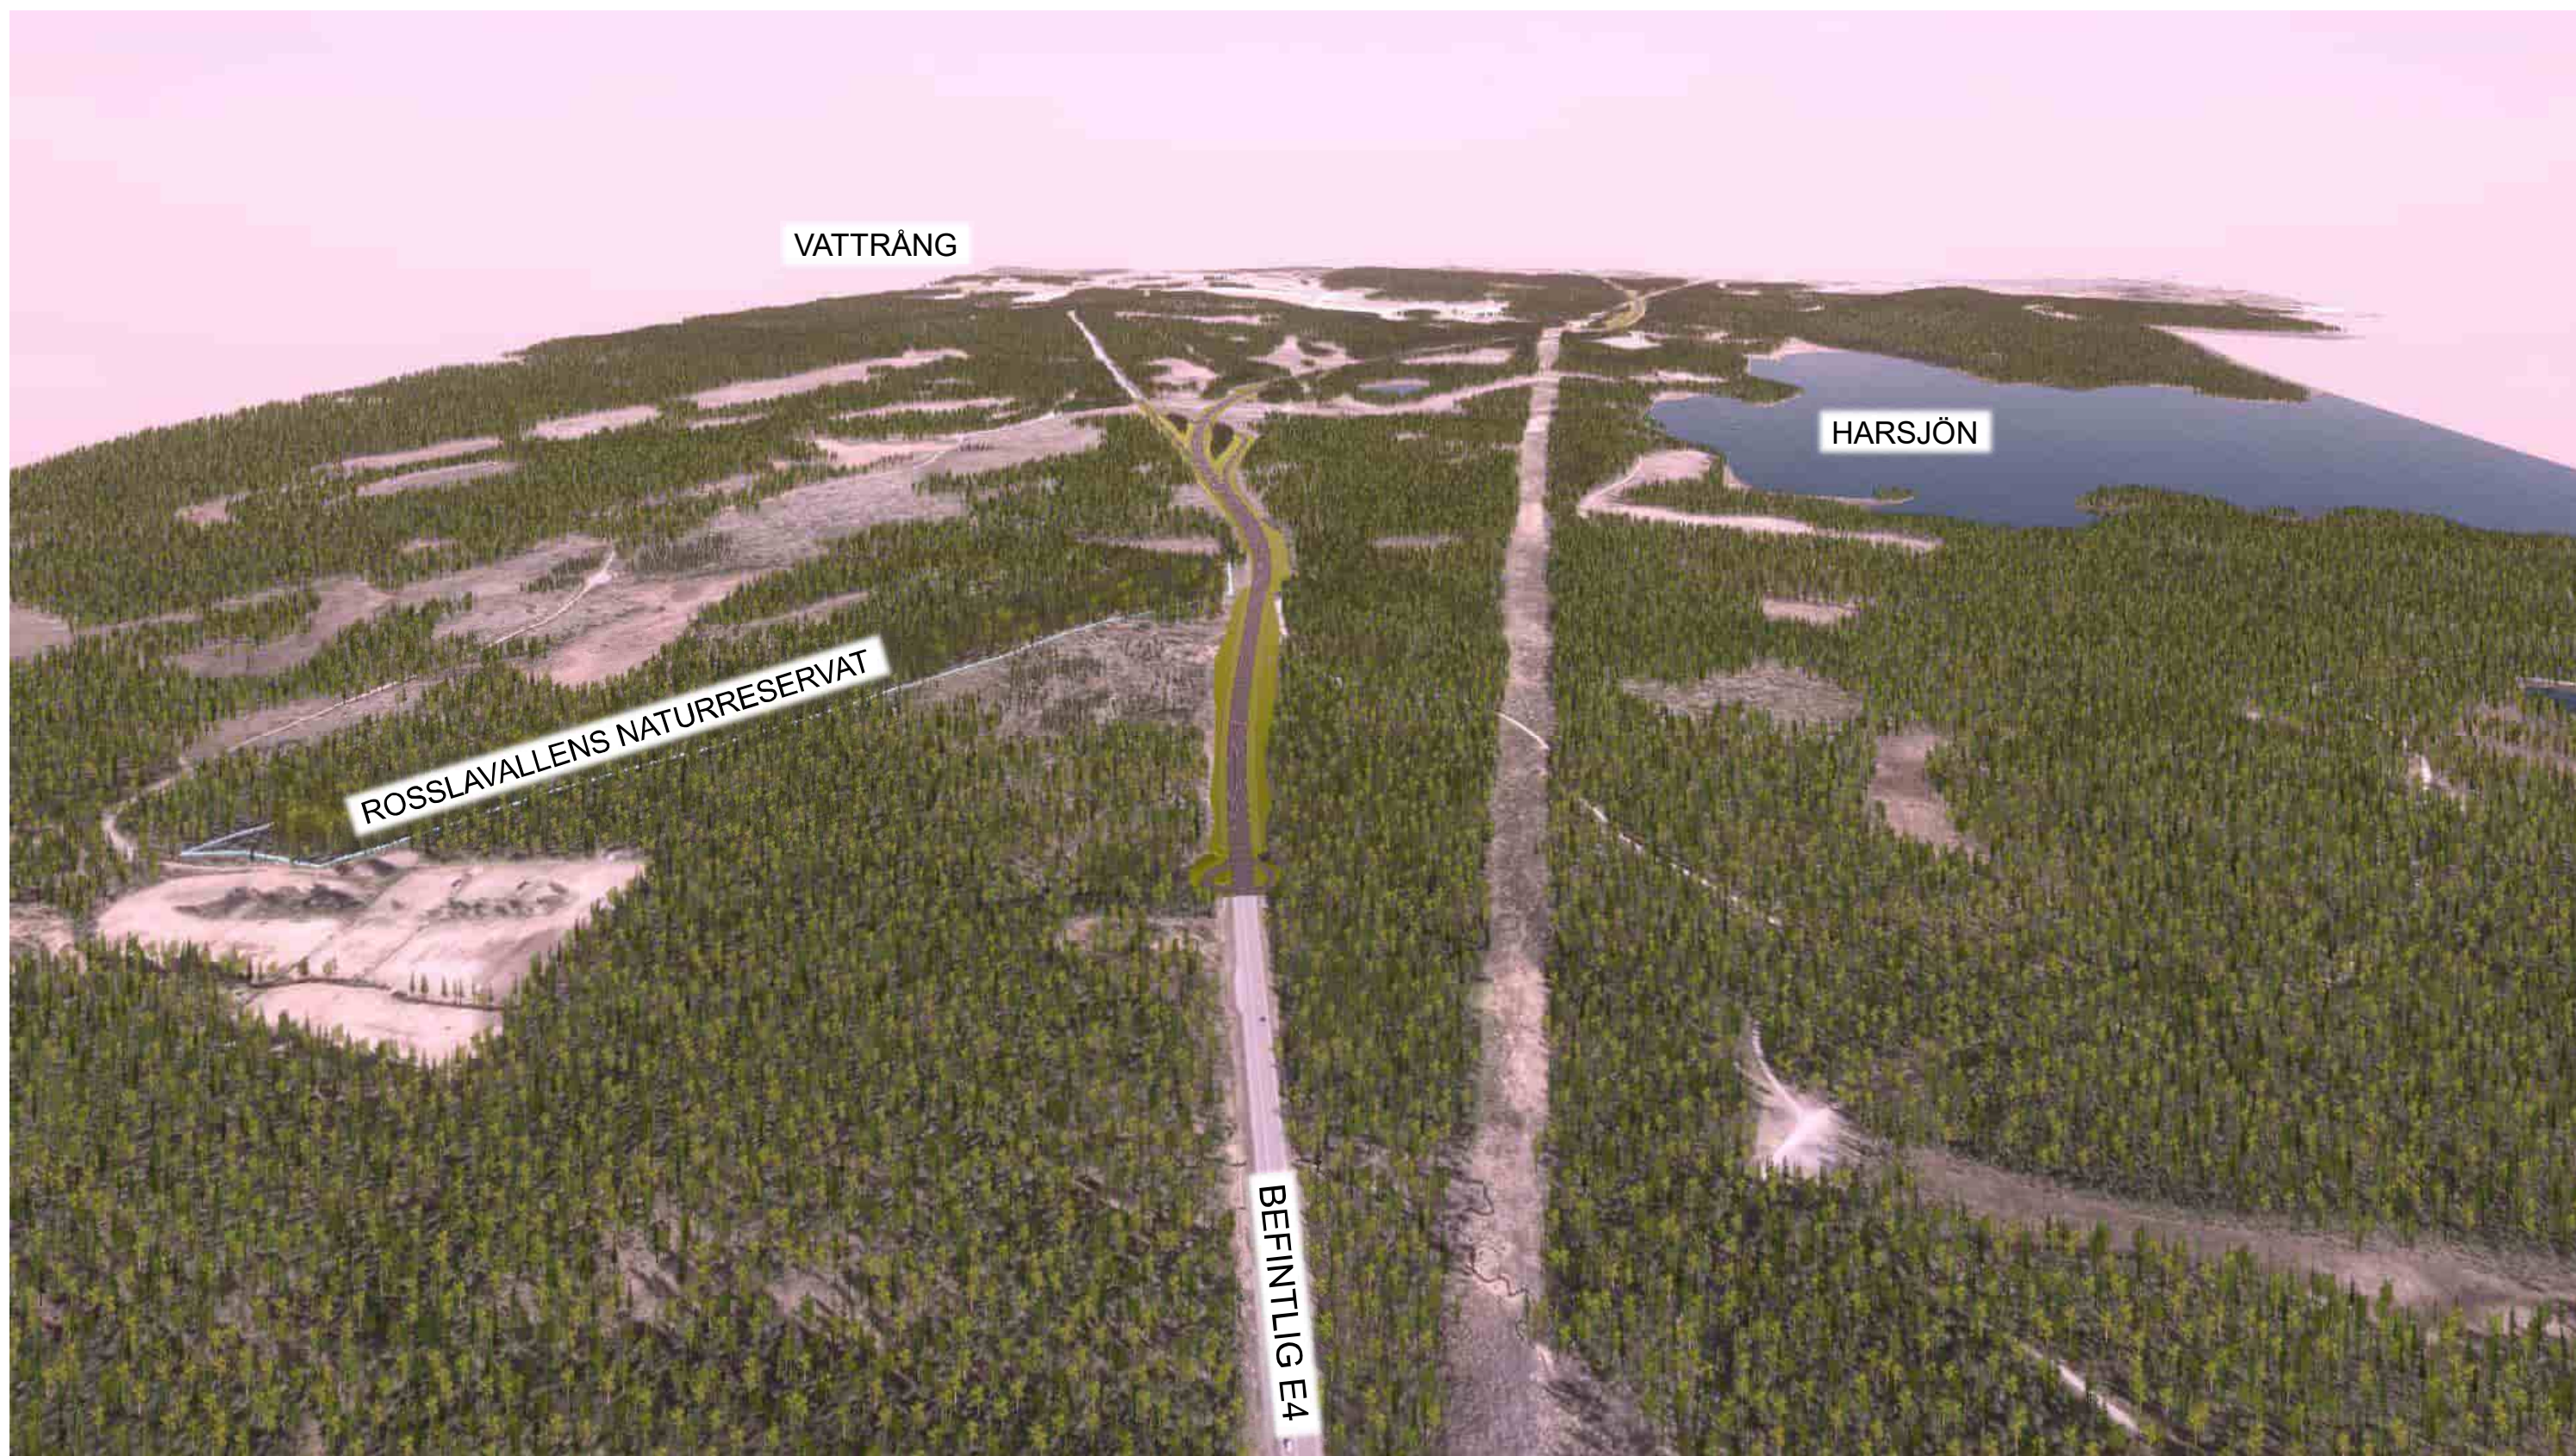

**E4 Kongberget-
Gnarp**

Vyer ur VR modell

Från söder mot norr

Del 1

TRAFIKVERKET

2021-06-21

Sekt 4/000-4/500

Sekt 4/500-5/000

Sekt 5/000-5/500

Sekt 6/500 Trafikplats Harmånger Södra

Sekt 6/500-7/000

Sekt 6/500-7/000

Sekt 7/000-7/500 Västerut från Harmånger

Sekt 7/000-7/500 Västerut från Forsavägen

Sekt 7/500-8/000 Österut från Forsavägen