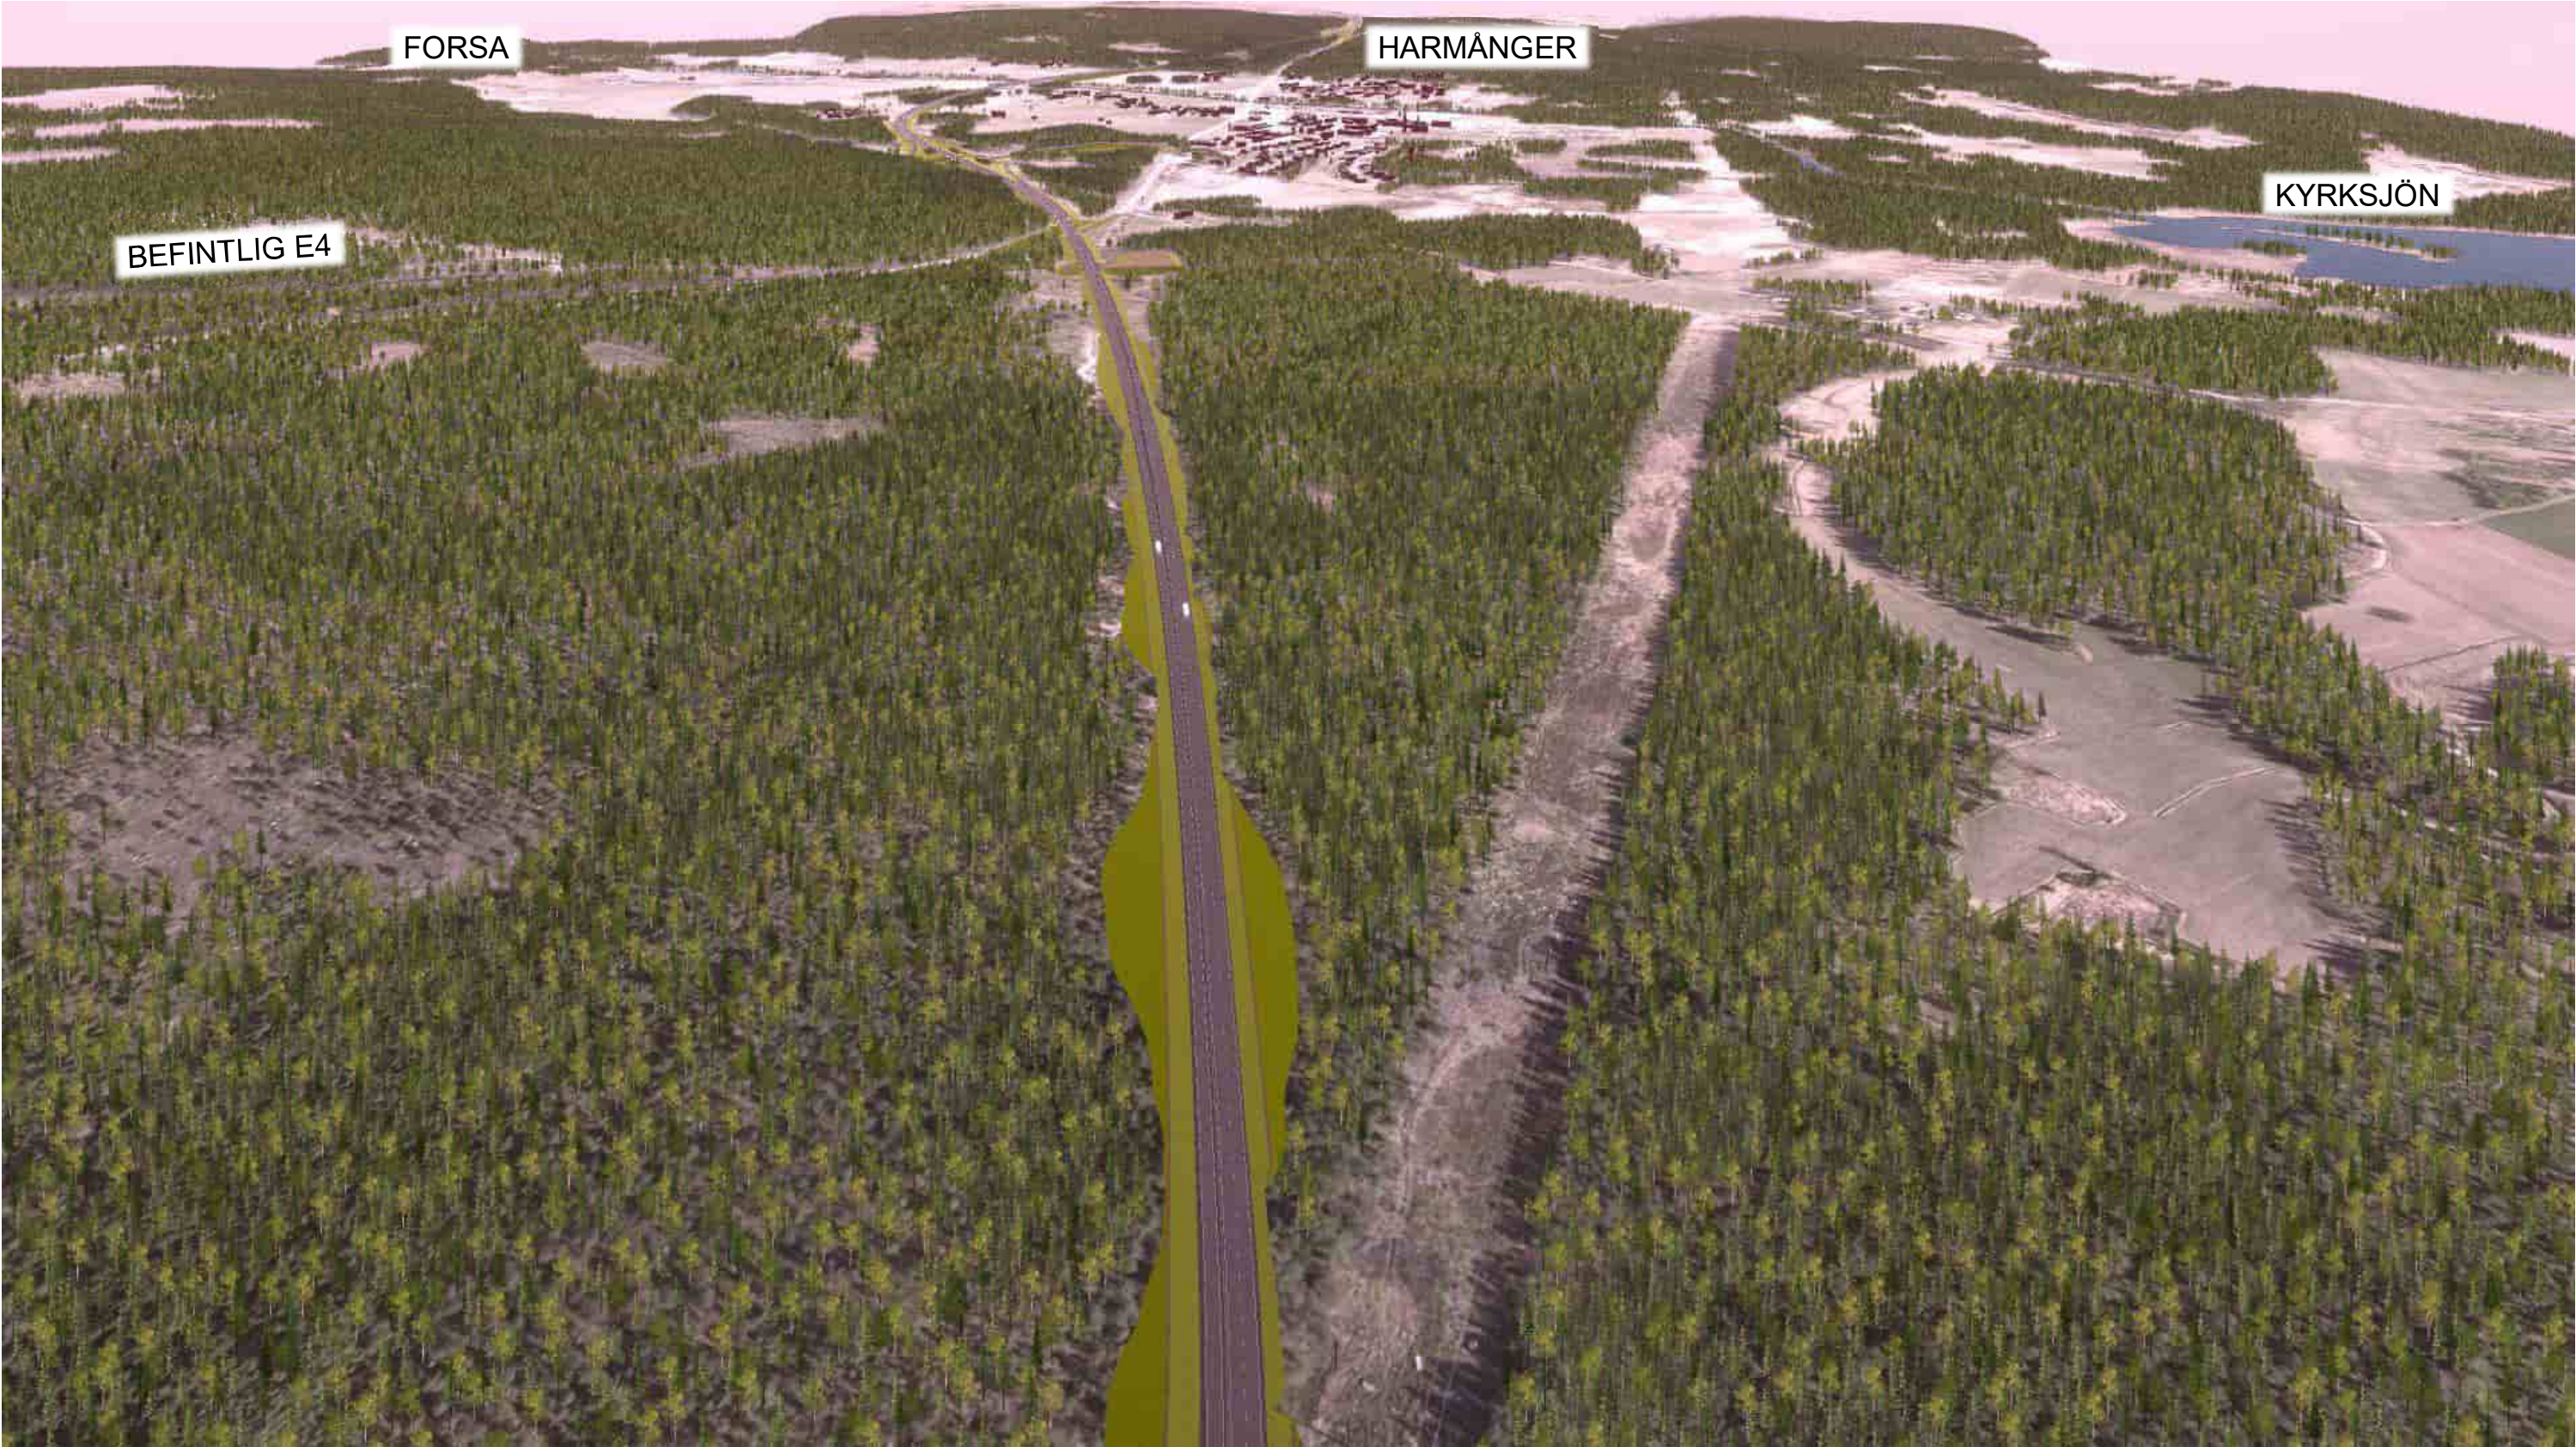

**E4 Kongberget-
Gnarp**

Vyer ur VR modell

Från söder mot norr

Del 1

TRAFIKVERKET

2021-06-21

Sekt 4/000-4/500

Sekt 4/500-5/000

Sekt 5/000-5/500

Sekt 6/500 Trafikplats Harmånger Södra

Sekt 6/500-7/000

Sekt 6/500-7/000

Sekt 7/000-7/500 Västerut från Harmånger

Sekt 7/000-7/500 Västerut från Forsavägen

Sekt 7/500-8/000 Österut från Forsavägen