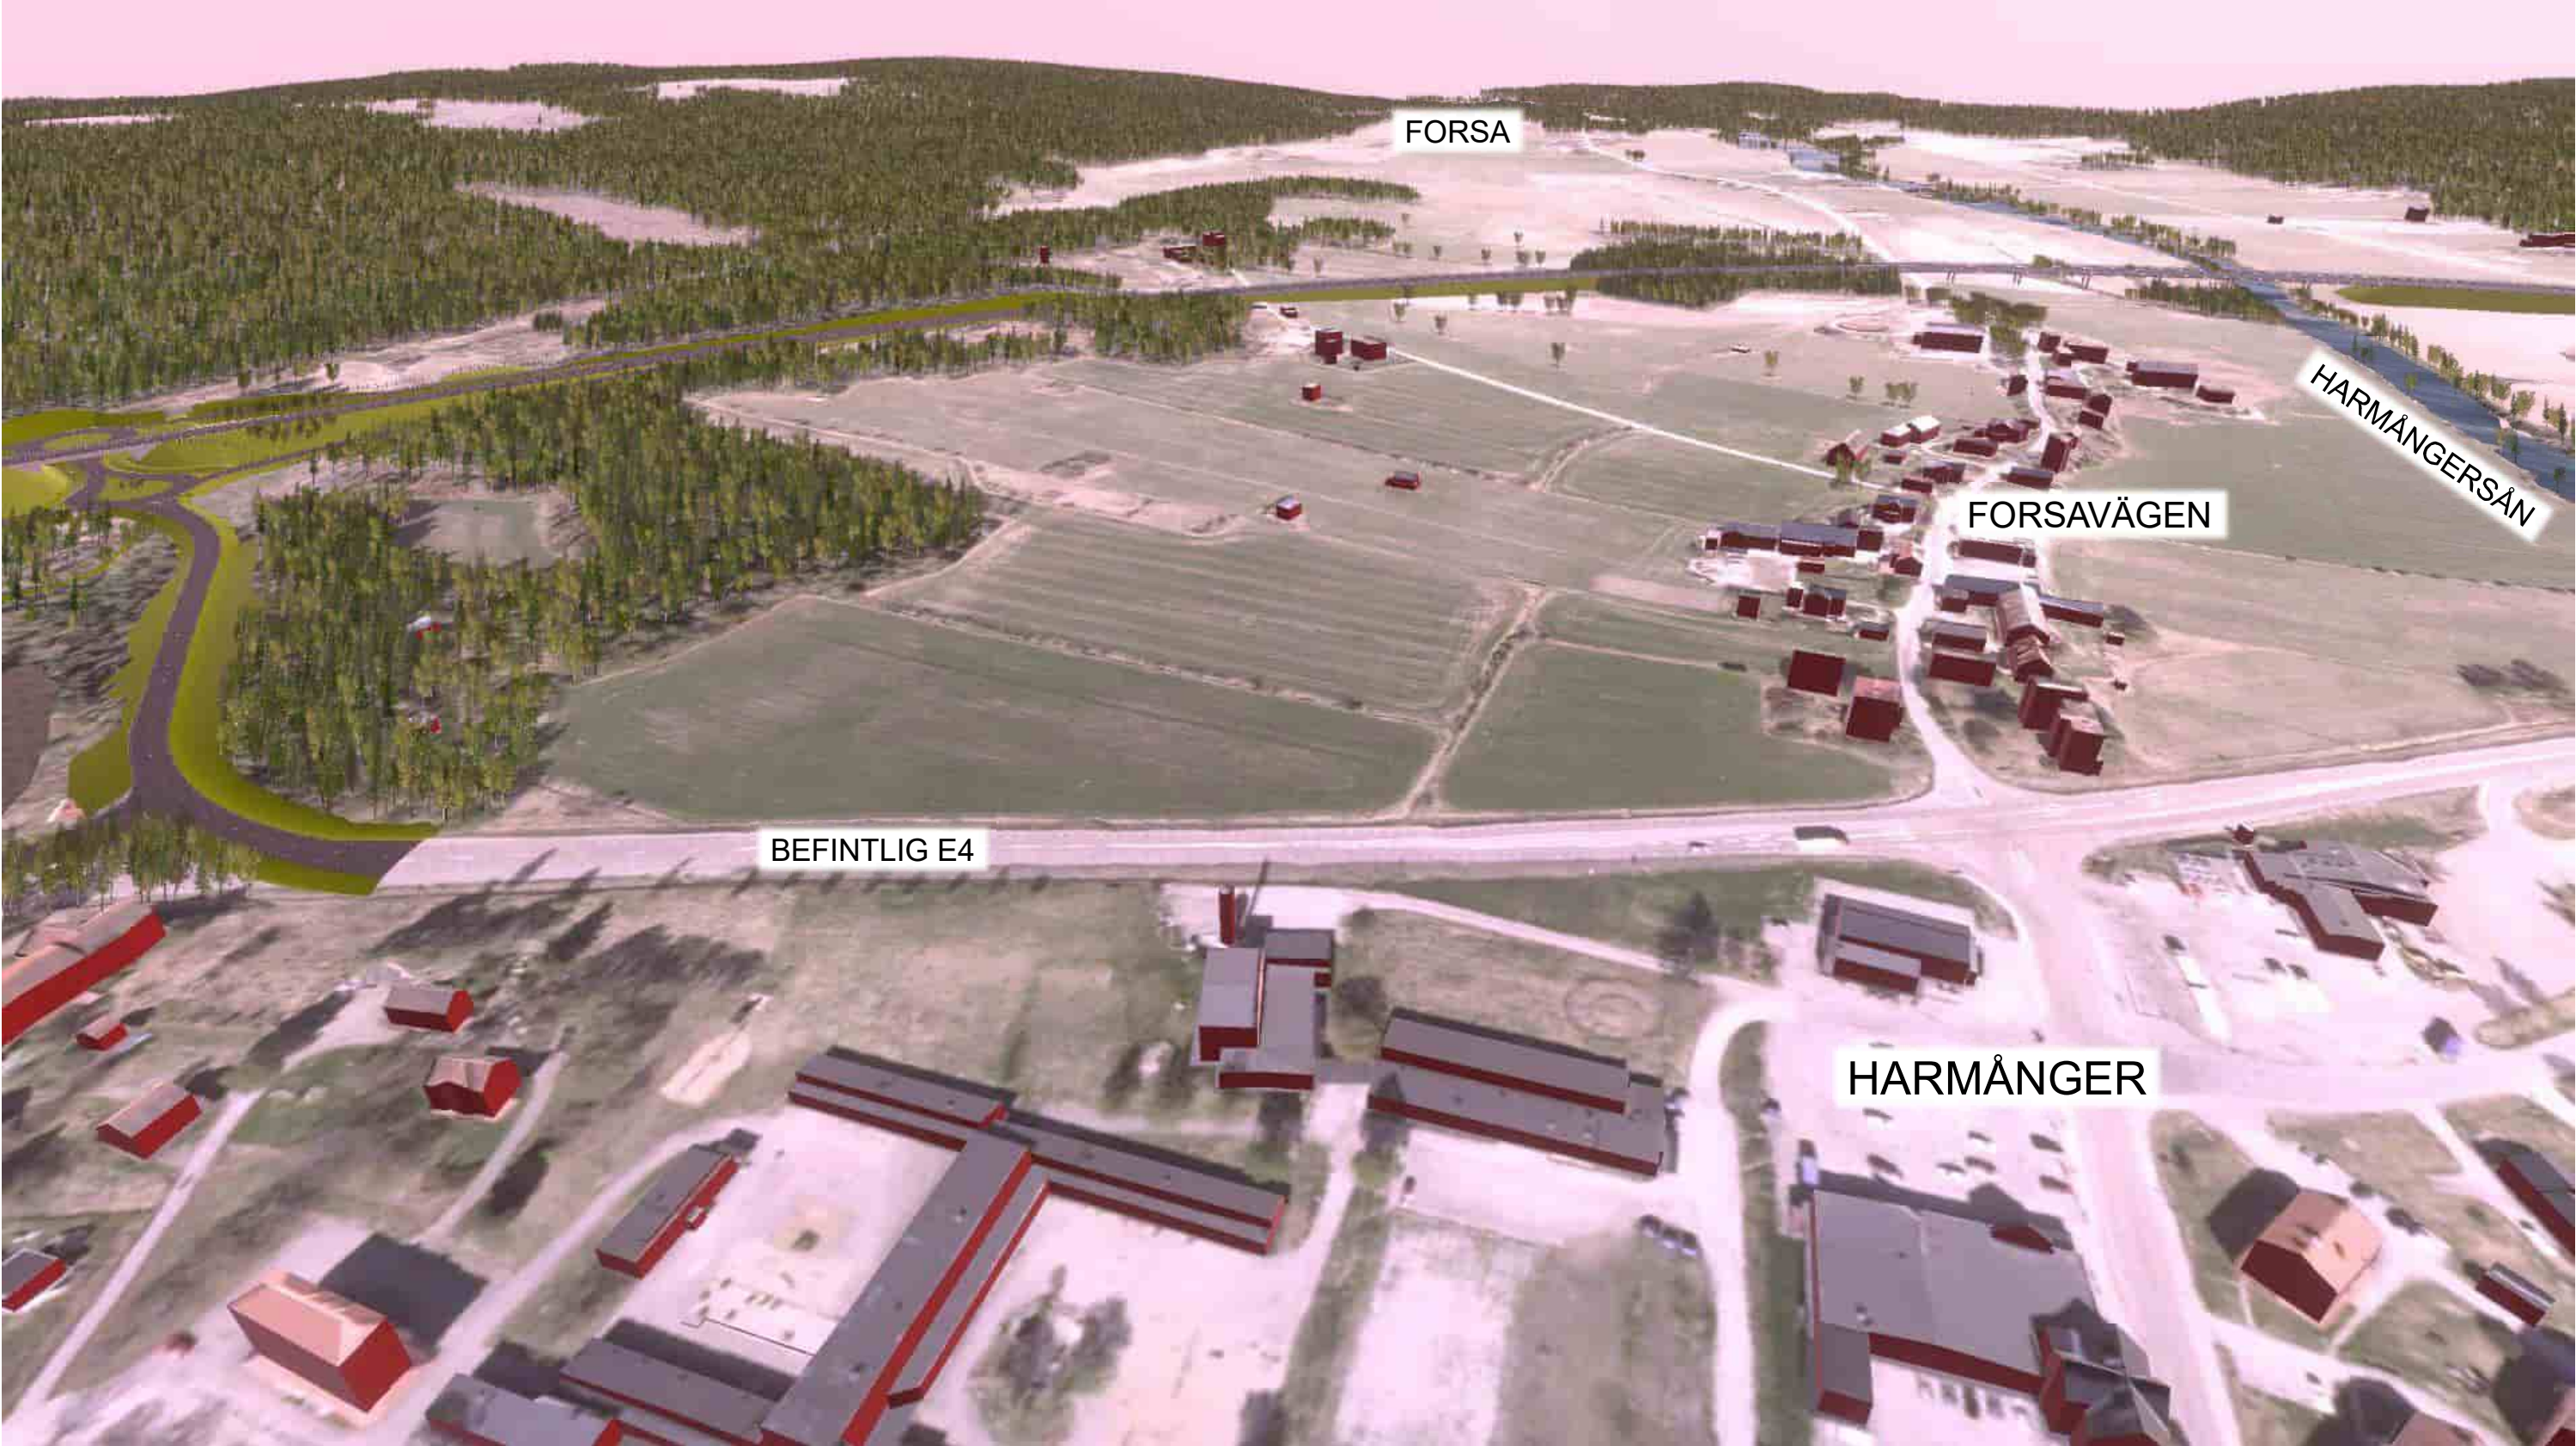

**E4 Kongberget-
Gnarp**

Vyer ur VR modell

Från söder mot norr

Del 1

TRAFIKVERKET

2021-06-21

Sekt 4/000-4/500

Sekt 4/500-5/000

Sekt 5/000-5/500

Sekt 6/500 Trafikplats Harmånger Södra

Sekt 6/500-7/000

Sekt 6/500-7/000

Sekt 7/000-7/500 Västerut från Harmånger

Sekt 7/000-7/500 Västerut från Forsavägen

Sekt 7/500-8/000 Österut från Forsavägen