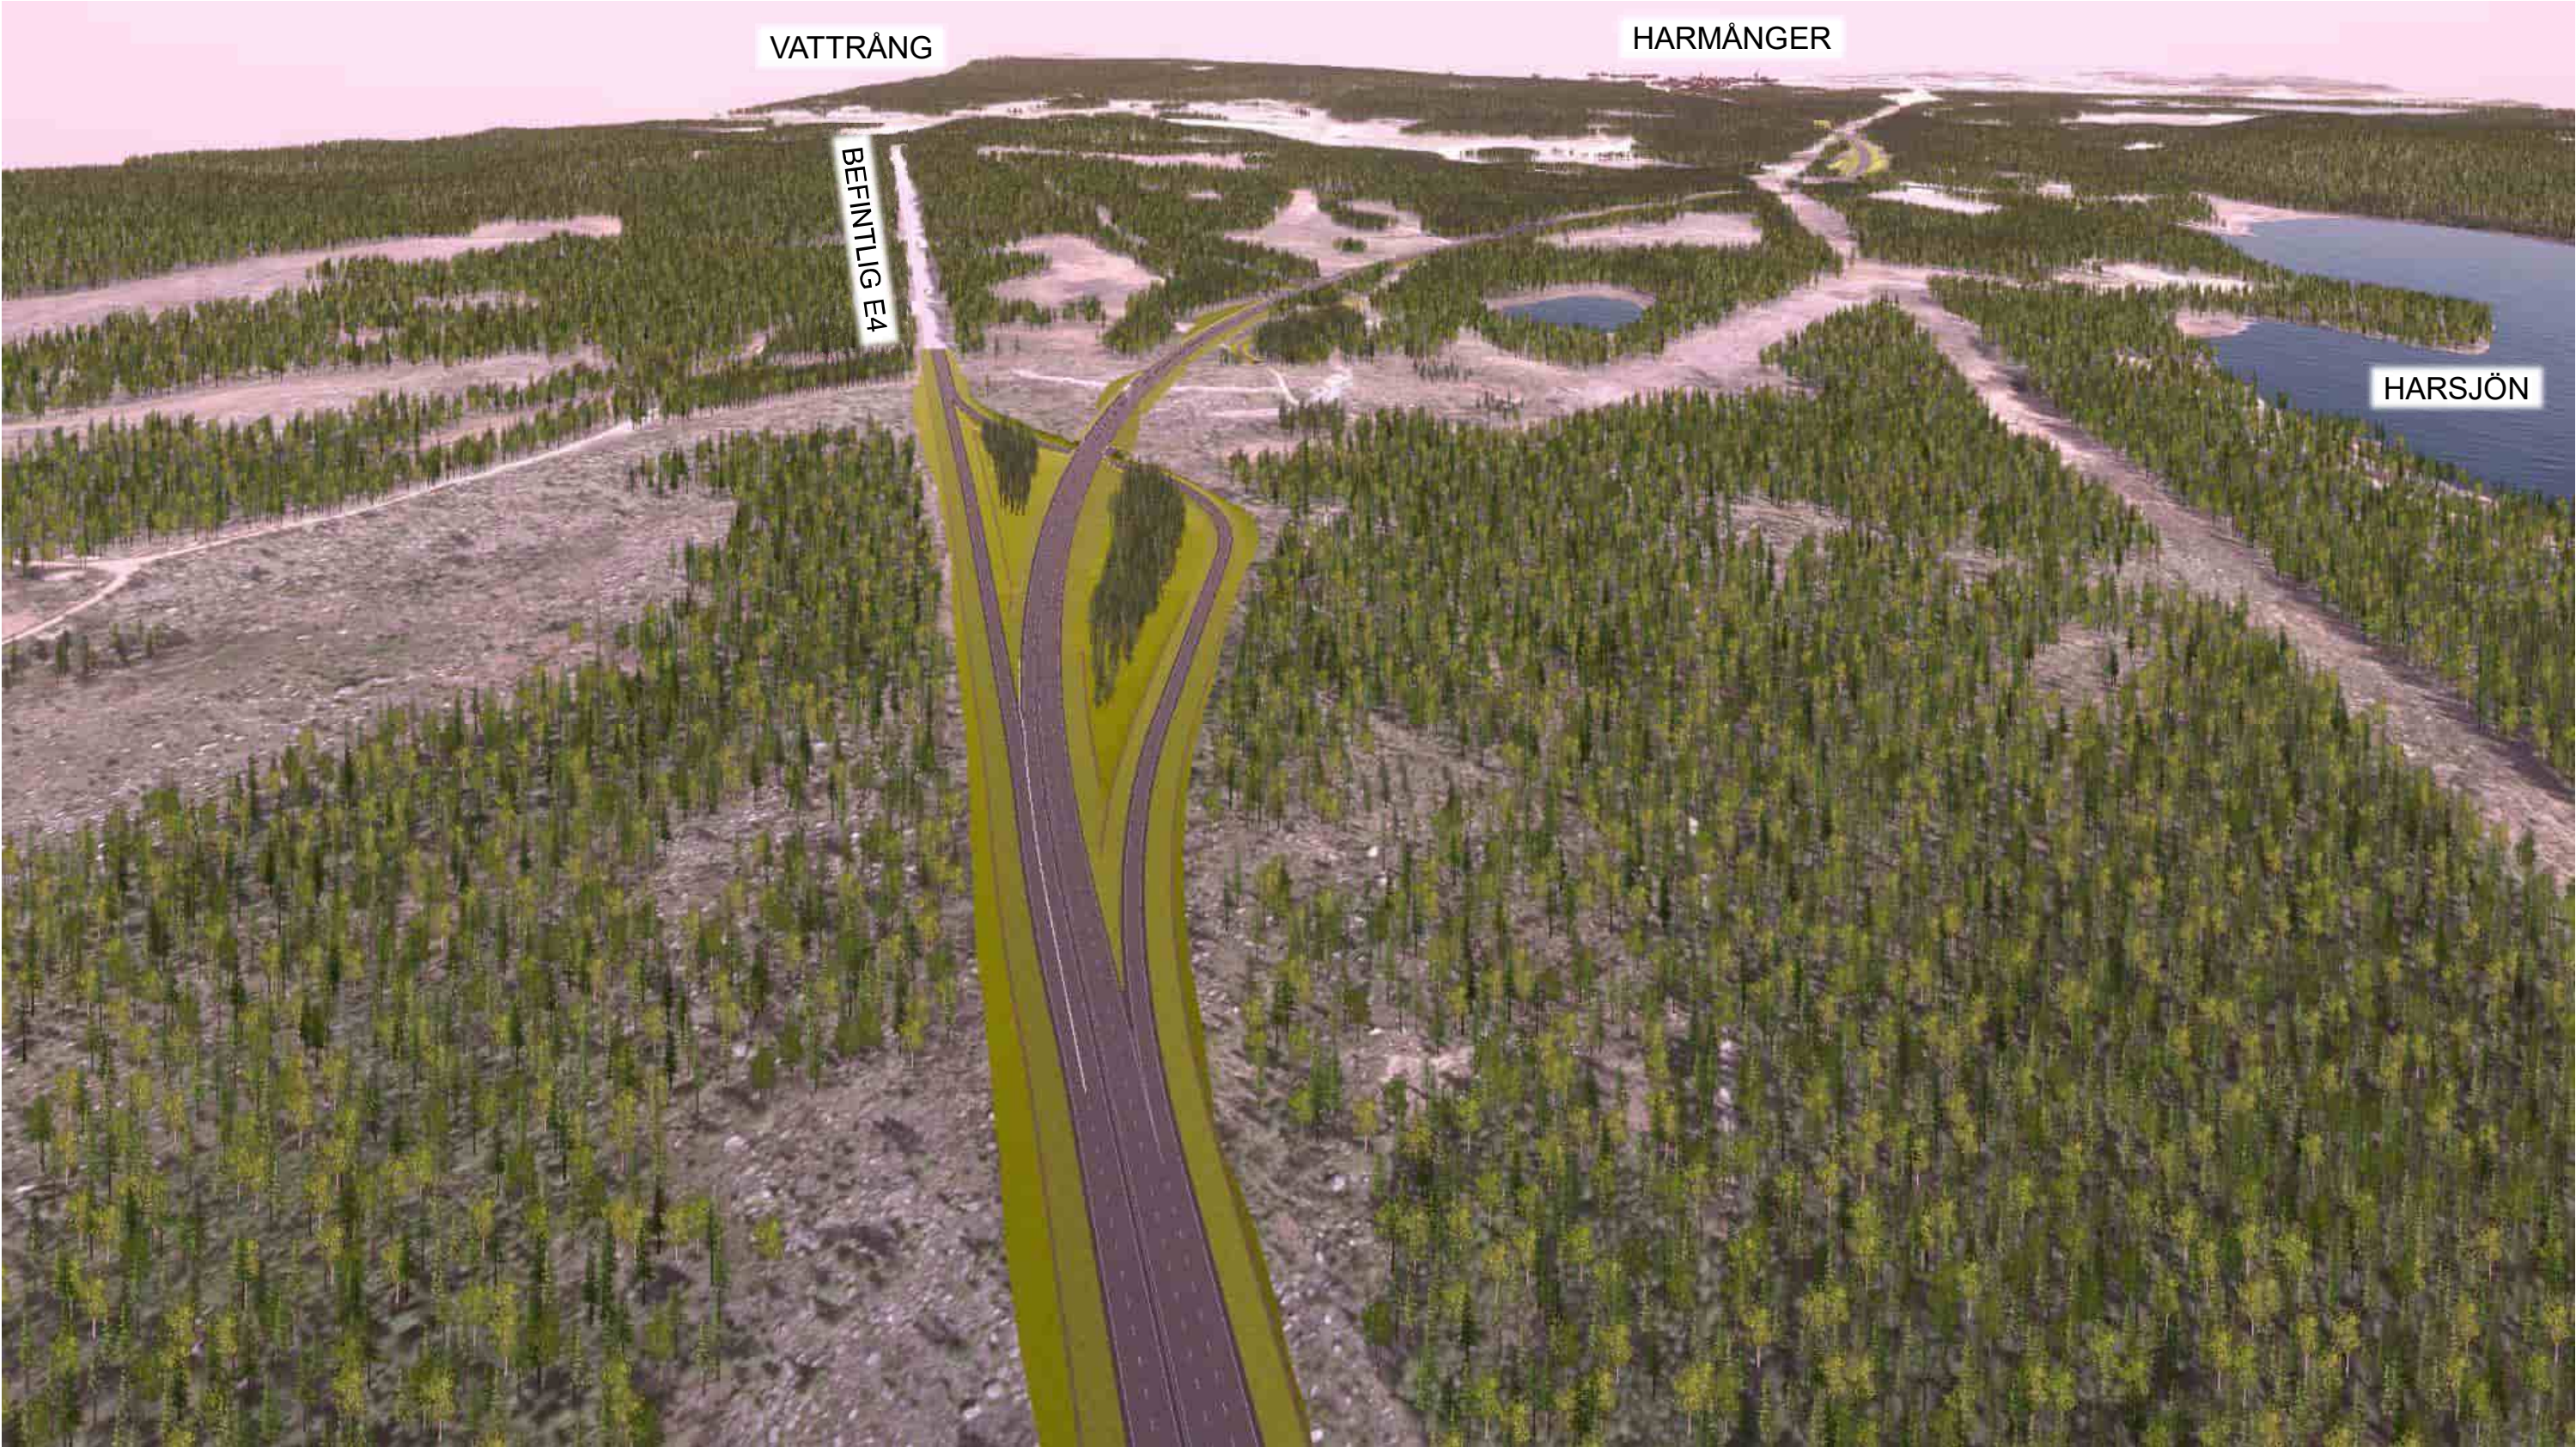

**E4 Kongberget-
Gnarp**

Vyer ur VR modell

Från söder mot norr

Del 1

TRAFIKVERKET

2021-06-21

Sekt 4/000-4/500

Sekt 4/500-5/000

Sekt 5/000-5/500

Sekt 6/500 Trafikplats Harmånger Södra

Sekt 6/500-7/000

Sekt 6/500-7/000

Sekt 7/000-7/500 Västerut från Harmånger

Sekt 7/000-7/500 Västerut från Forsavägen

Sekt 7/500-8/000 Österut från Forsavägen