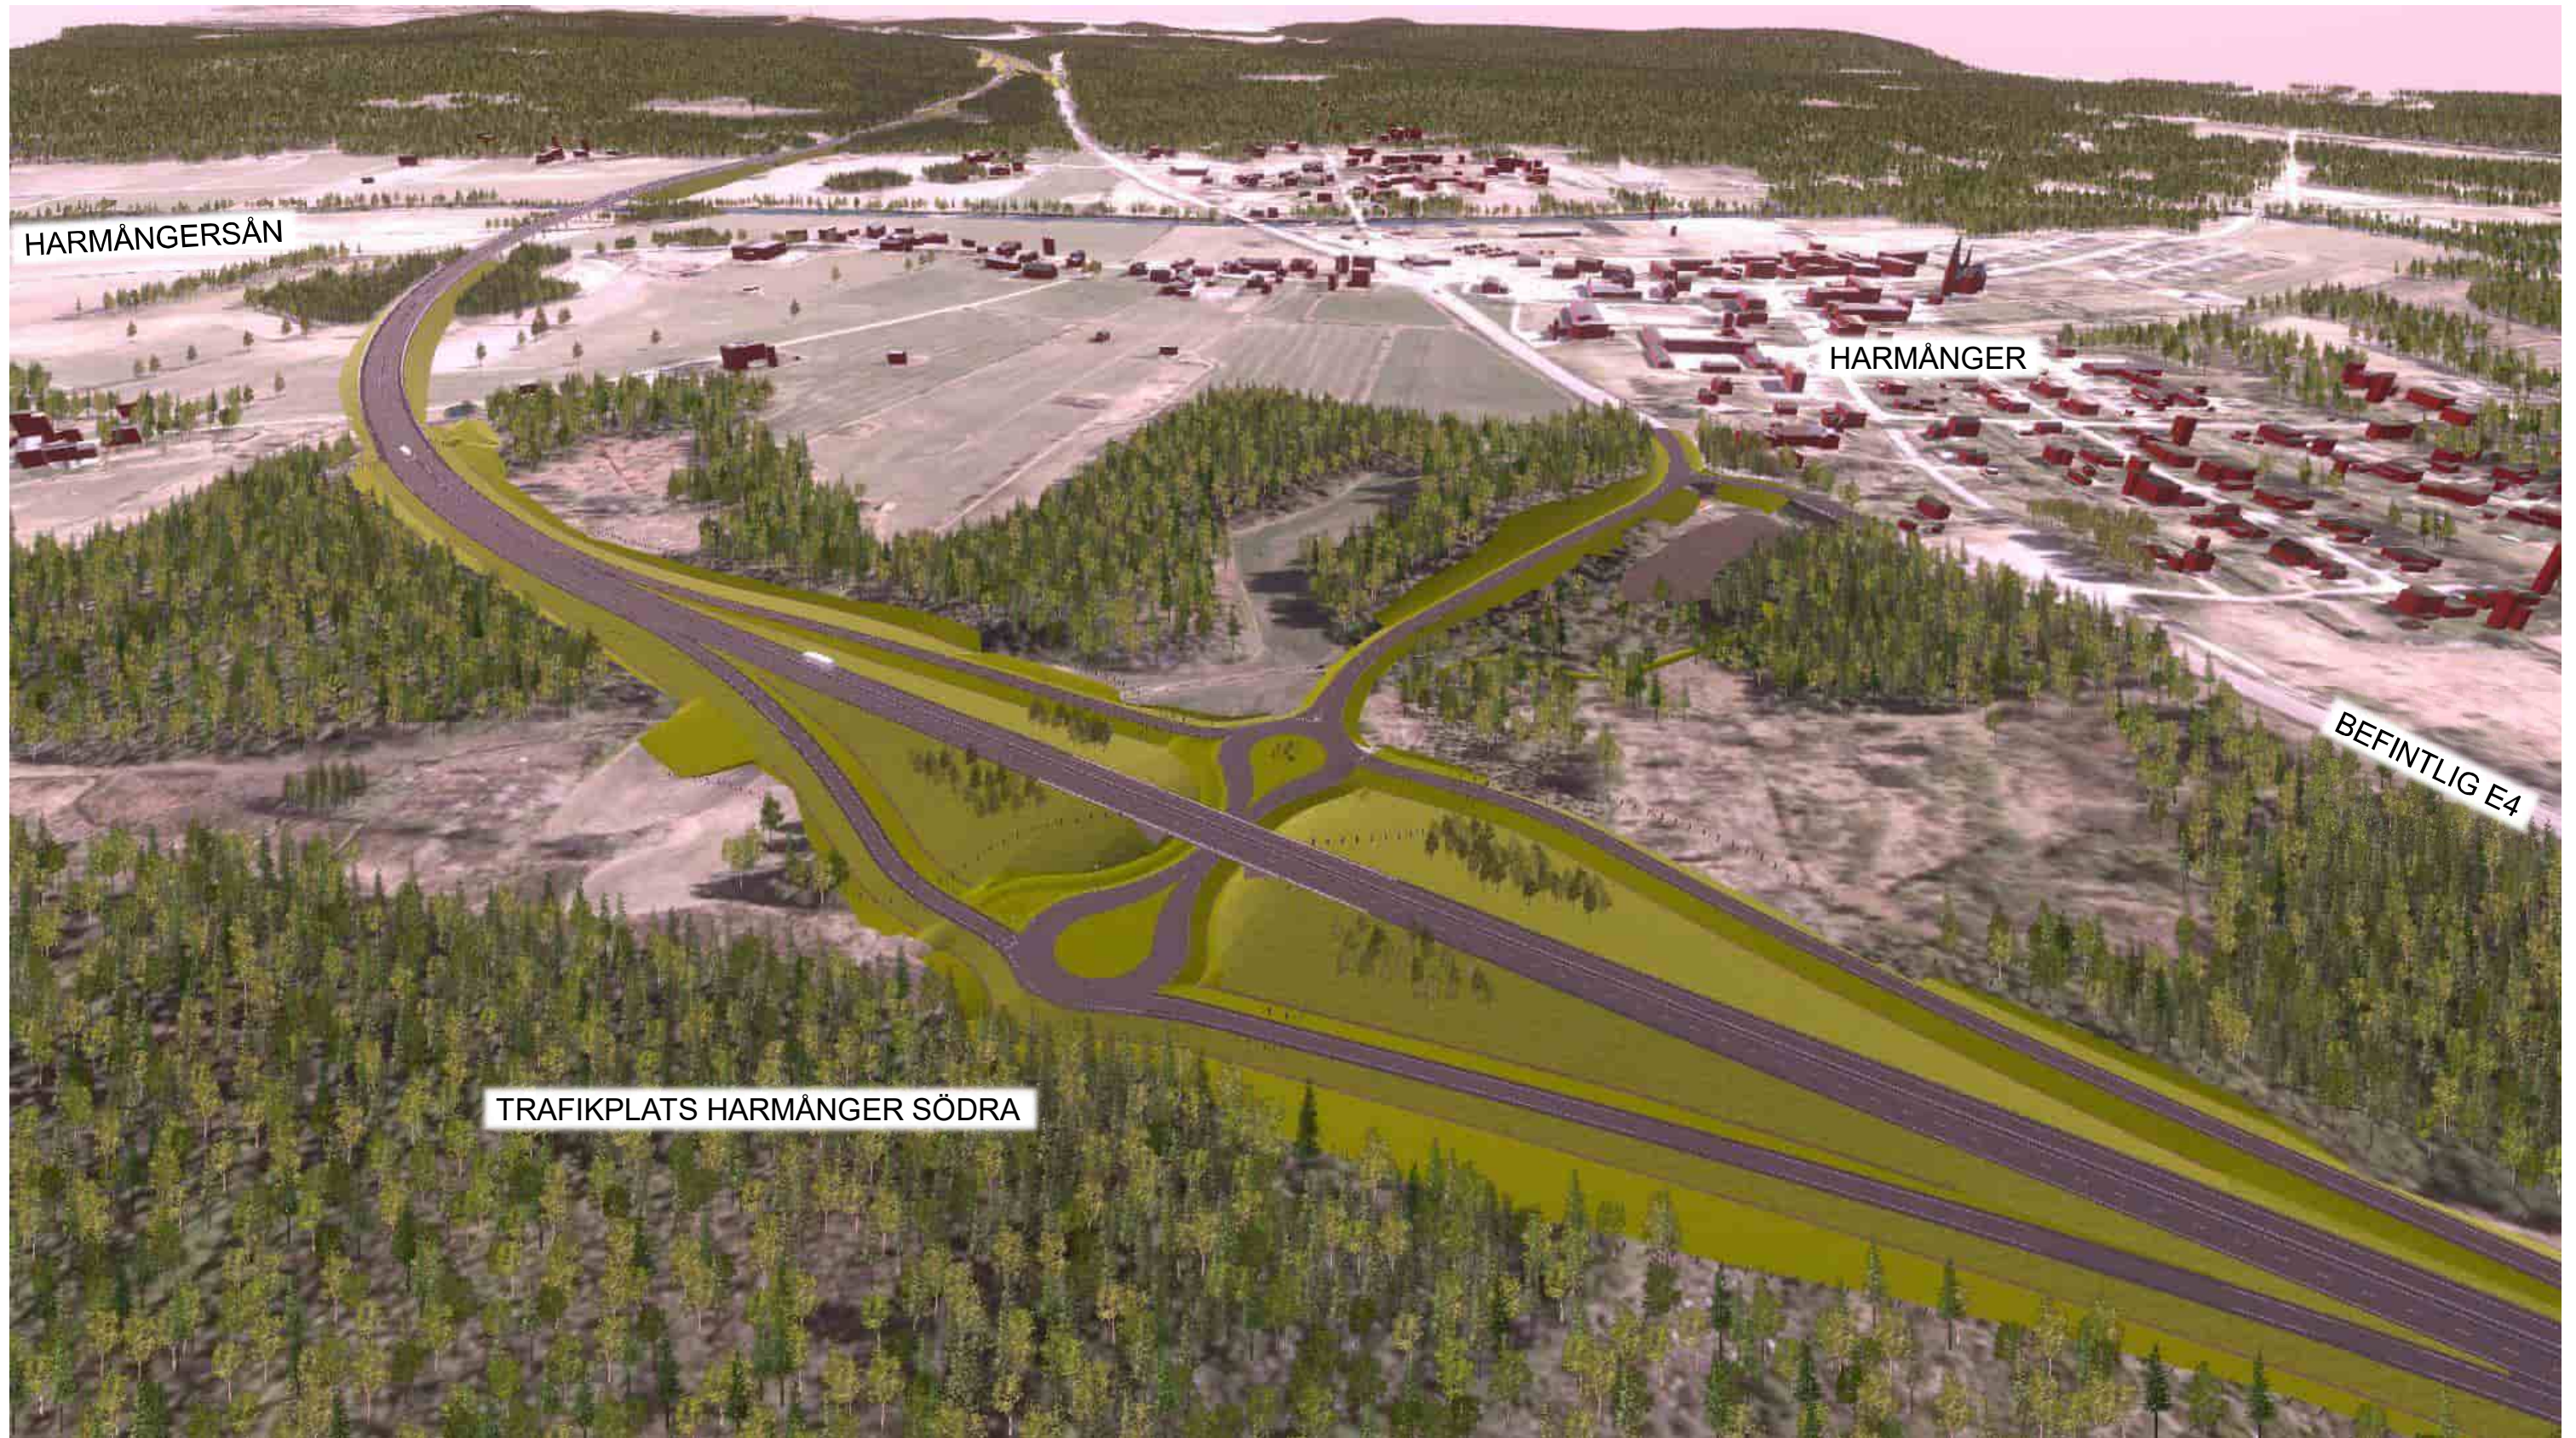

**E4 Kongberget-
Gnarp**

Vyer ur VR modell

Från söder mot norr

Del 1

TRAFIKVERKET

2021-06-21

Sekt 4/000-4/500

Sekt 4/500-5/000

Sekt 5/000-5/500

Sekt 6/500 Trafikplats Harmånger Södra

Sekt 6/500-7/000

Sekt 6/500-7/000

Sekt 7/000-7/500 Västerut från Harmånger

Sekt 7/000-7/500 Västerut från Forsavägen

Sekt 7/500-8/000 Österut från Forsavägen