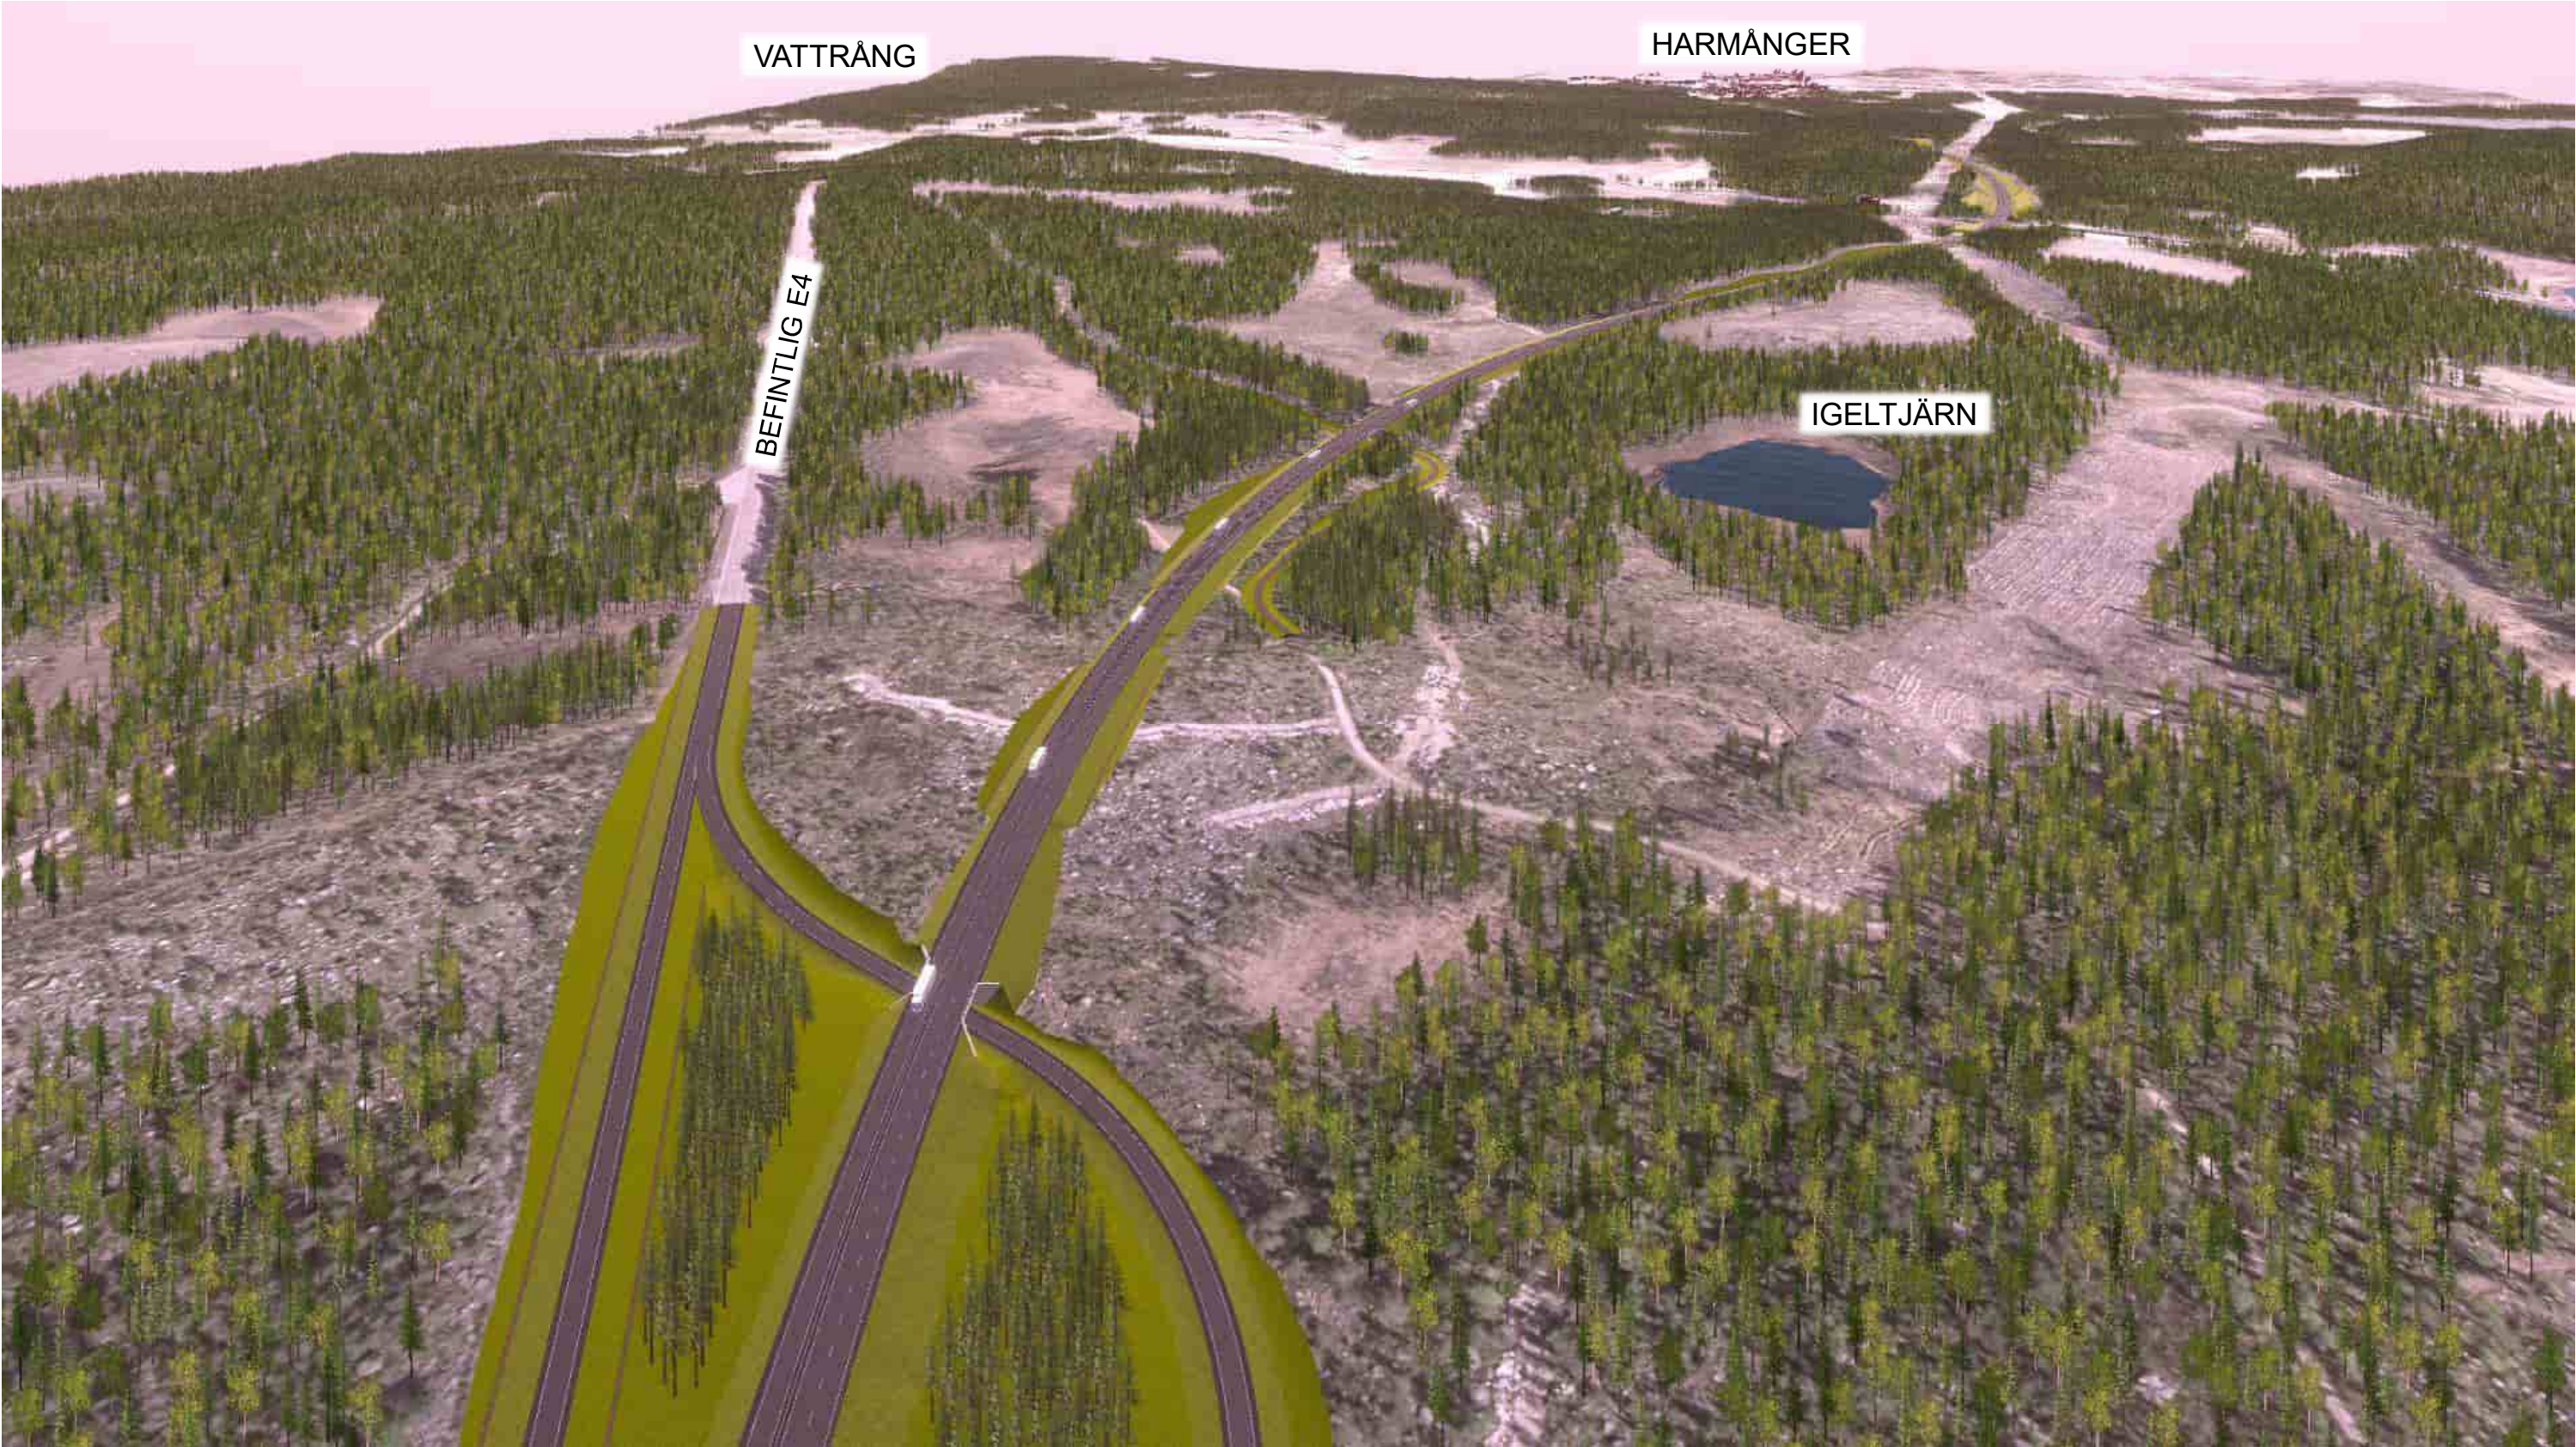

**E4 Kongberget-
Gnarp**

Vyer ur VR modell

Från söder mot norr

Del 1

TRAFIKVERKET

2021-06-21

Sekt 4/000-4/500

Sekt 4/500-5/000

Sekt 5/000-5/500

Sekt 6/500 Trafikplats Harmånger Södra

Sekt 6/500-7/000

Sekt 6/500-7/000

Sekt 7/000-7/500 Västerut från Harmånger

Sekt 7/000-7/500 Västerut från Forsavägen

Sekt 7/500-8/000 Österut från Forsavägen