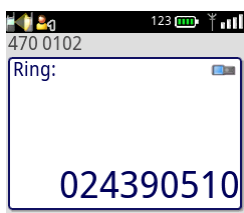

Ringa till telenätet med en raketterminal

För att ringa ett vanligt samtal från en Raketterminal gör du såhär:

1. Börja med att mata in numret till den du vill ringa inklusive riktnummer

2. Använd piltangenterna upp och ner för att välja telefonsymbolen i displayen