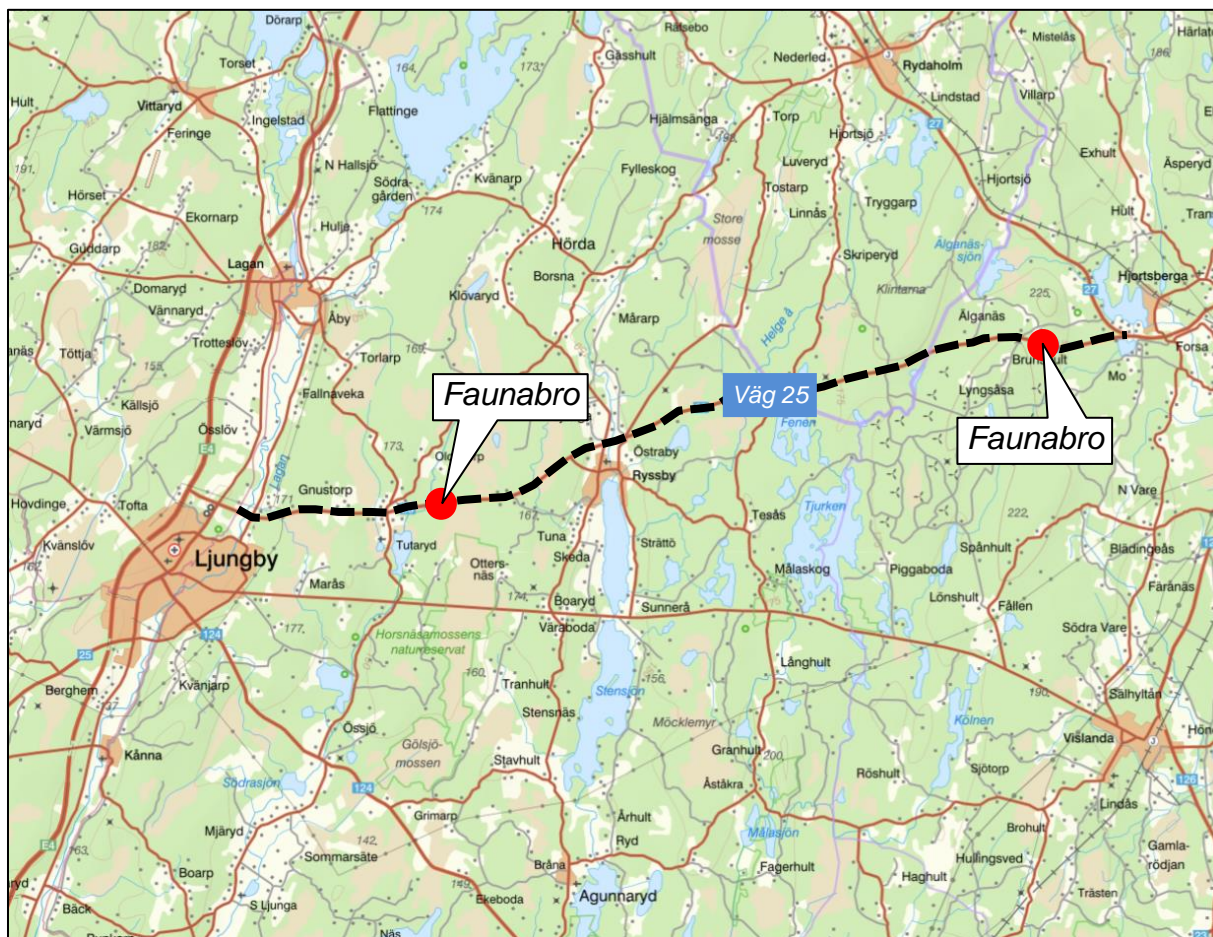

Väg 25, Ljungby - Växjö, Faunaåtgärder Ljungby - Moasjön

Ljungby, Värnamo & Alvesta kommuner,
Kronobergs & Jönköpings län

Orienteringskarta

2024-10-18

Aktuell sträcka markerad med svart linje. Planerade faunabroar markerade med röda prickar.