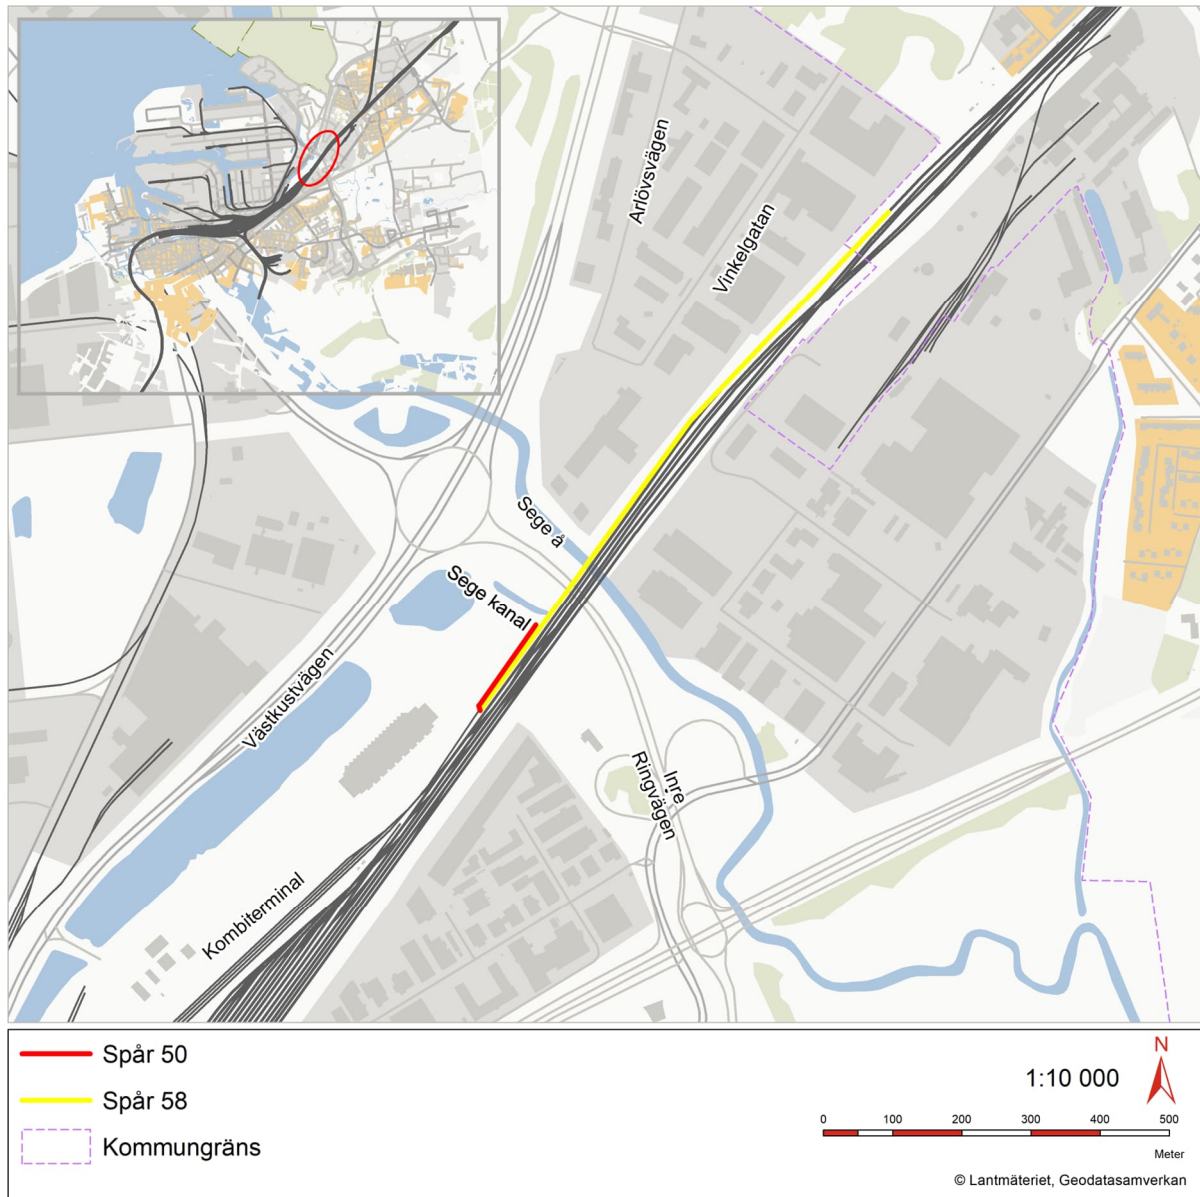

ÖVERSIKTSKARTA

Järnvägsplan Spår 58, Malmö stad och Burlövs kommun, Skåne län

Ärendenummer: TRV 2022/9752
Objektsnummer: JSY812
Uppdragsnummer: 169349
Dokumentdatum: 2023-01-31
Dokumentnummer: 169349-00-100-001