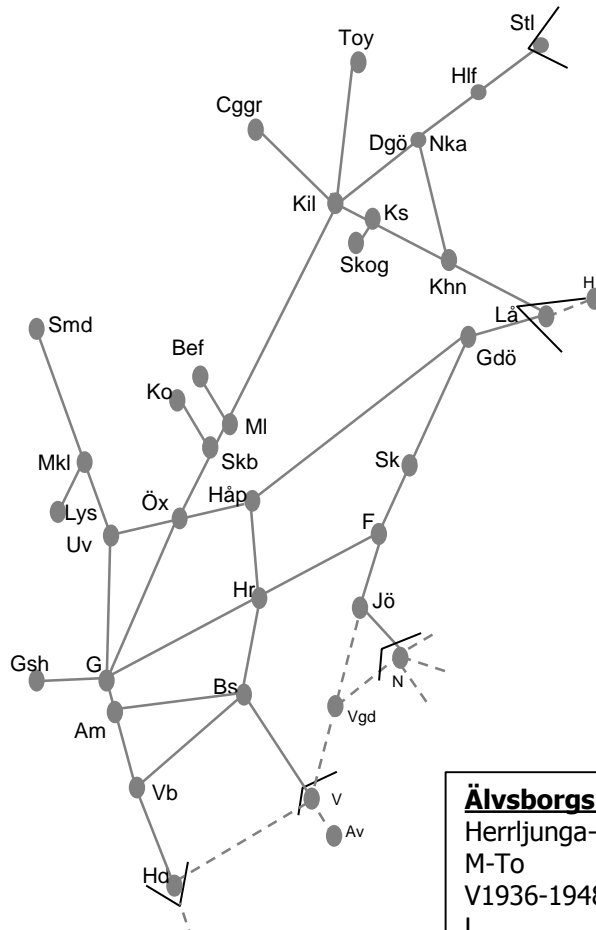

Älvsborgsbanan V265938

Borås-Herrljunga
 Räls och Slipersbyte
 M-F 0900-1430
 Trafikavbrott

Älvsborgsbanan V248079 fjärrstyrning

Herrljunga-Borås
 M-To 2150-0440
 V1936-1948
 L 2150-0705
 S 2150-0740
 V1944,1946