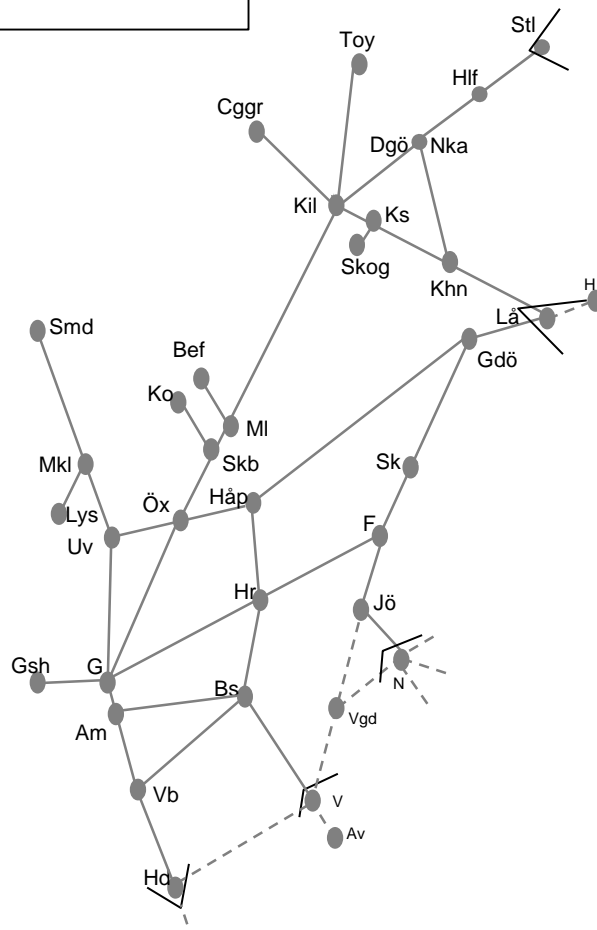

STÖRRE BANARBETEN - vecka 1912 Västra

Mån	Tis	Ons	Tor	Fre	Lör	Sön
18/3	19/3	20/3	21/3	22/3	23/3	24/3

Spårbyte Borås-Hillared förberedande arbete

269191

V1912-1915 M-S 22.00-(06.00)

V1916 M-O 22.00-06.00

V1917-1930 M-S 22.00-(06.00)