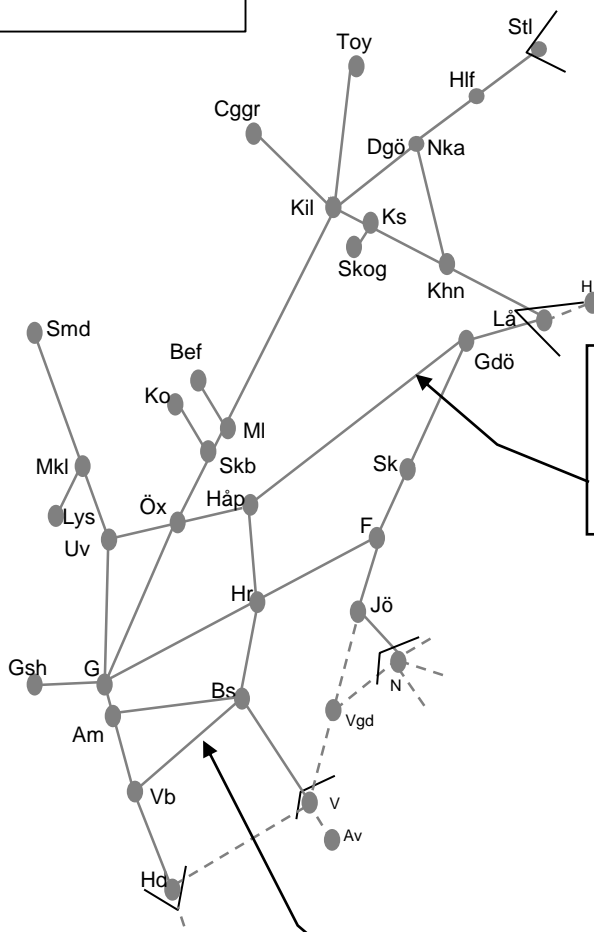

Trafikverkets behov av banarbeten T19 Västra

Kinneulle-, Älvsborgs- Viskadals- och Kust till Kust banan

STÖRRE BANARBETEN - vecka 1917 Västra

Mån	Tis	Ons	Tor	Fre	Lör	Sön
22/4	23/4	24/4	25/4	26/4	27/4	28/4

Spårbyte Borås-Hillared förberedande arbete **269191**

V1912-1915 M-S 22.00-(06.00)
V1916 M-O 22.00-06.00
V1917-1930 M-S 22.00-(06.00)

Kinneullbanan V251330

(Gårdsjö)-(Håkantorp)

Banarbetshelger

V1917 L 0000 - S 2400

V1942 L 0000 - S 2400

Trafikavbrott

Kinneullbanan V266106

(Gårdsjö) - (Mariestad)

Slipersbyte

Ti -To 2030 - 0500

Trafikavbrott

Viskadalsbanan V251318

(Borås)-(Varberg)

Banarbetsvecka

M-F 0900 - 1500

Trafikavbrott