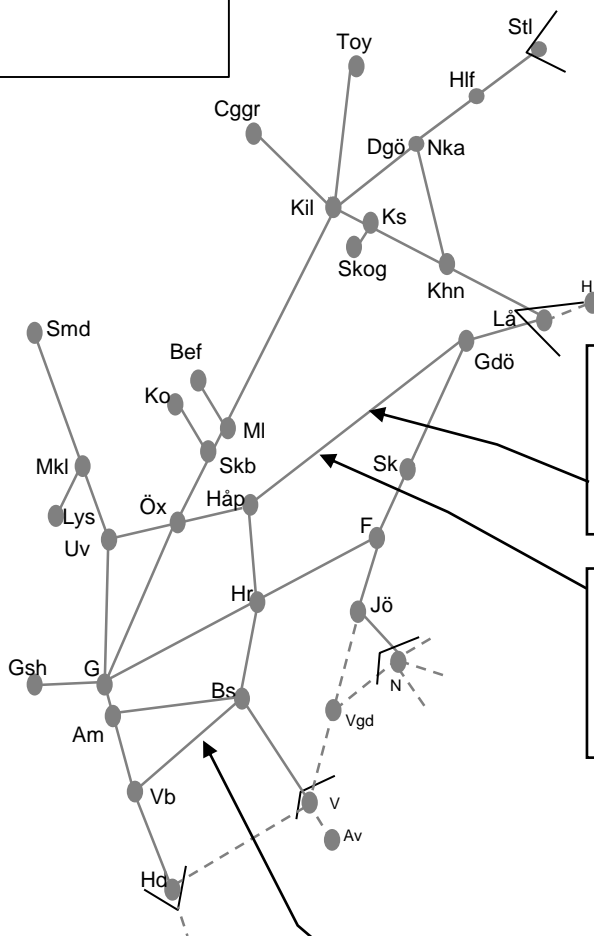

Trafikverkets behov av banarbeten T19 Västra

Kinneulle-, Älvsborgs- Viskadals- och Kust till Kust banan

STÖRRE BANARBETEN - vecka 1939 Västra						
Mån	Tis	Ons	Tor	Fre	Lör	Sön
23/9	24/9	25/9	26/9	27/9	28/9	29/9

Älvsborgsbanan V248079 fjärrstyrning
Herrljunga-Borås
M-To 2150-0440
V1936-1948
L 2150-0705
S 2150-0740
V1944,1946

Kinneullbanan V266108
(Lidköping) - (Mariestad)
Rälsbyte
M-To 2100 - 0500
Trafikavbrott

Kinneullbanan V263494
Lidköping
Stationer för alla
M-To 2210 - 0510
Trafikavbrott

Viskadalsbanan V251318
(Borås)-(Varberg)
Banarbetsvecka
M-F 0900 - 1500
Trafikavbrott