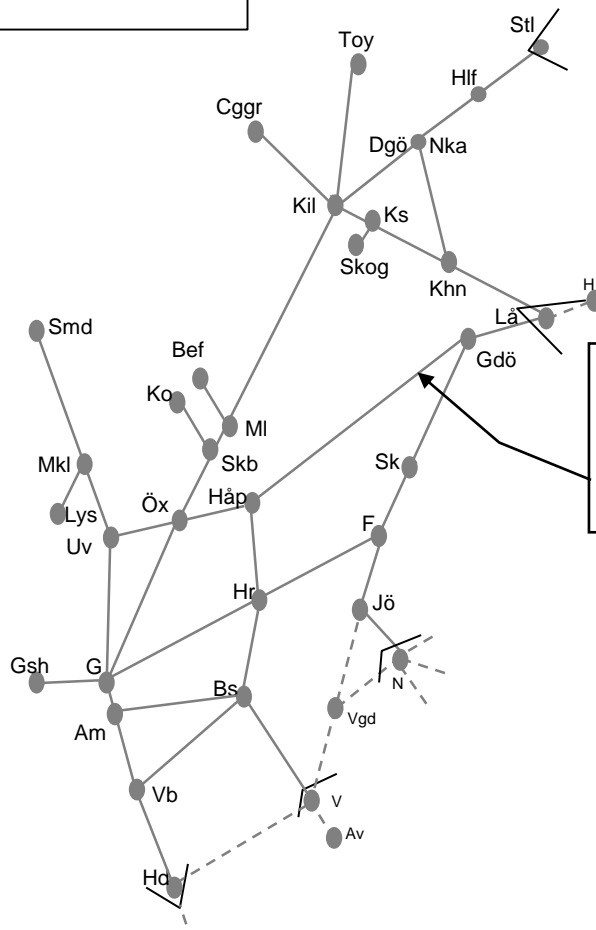

Trafikverkets behov av banarbeten T19 Västra

Kinneulle-, Älvsborgs- Viskadals- och Kust till Kust banan

STÖRRE BANARBETEN - vecka 1916 Västra

Mån	Tis	Ons	Tor	Fre	Lör	Sön
15/4	16/4	17/4	18/4	19/4	20/4	21/4

Spårbyte Borås-Hillared förberedande arbete **269191**

V1912-1915 M-S 22.00-(06.00)

V1916 M-O 22.00-06.00

V1917-1930 M-S 22.00-(06.00)

Kinnekullbanan V266106

(Gårdsjö) - (Mariestad)

Slipersbyte

M-O 2030 - 0500

Trafikavbrott