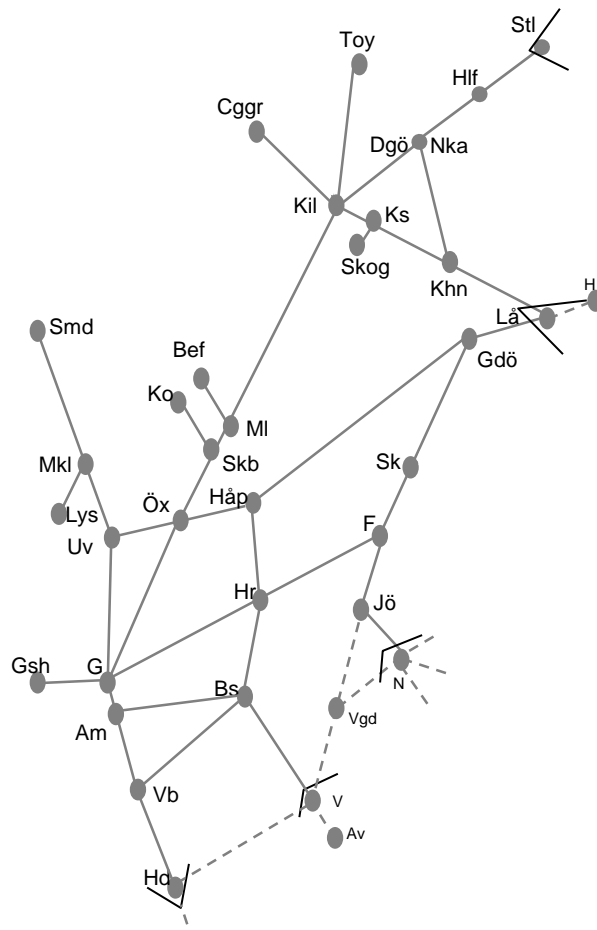

Trafikavbrott

Trafikverkets behov av banarbeten T19 Västra

Kinneulle-, Älvsborgs- Viskadals- och Kust till Kust banan

STÖRRE BANARBETEN - vecka 1849 Västra						
Mån	Tis	Ons	Tor	Fre	Lör	Sön
3/12	4/12	5/12	6/12	7/12	8/12	9/12