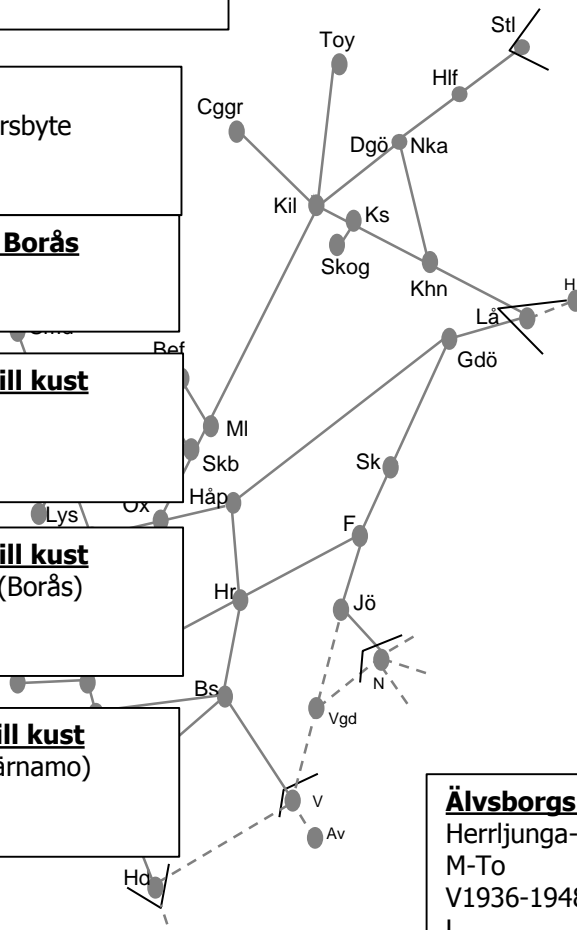

Trafikverkets behov av banarbeten T19 Västra

Kinneulle-, Älvsborgs- Viskadals- och Kust till Kust banan

Större banarbeten 1849-1950

Spårbyte Borås-Hillared förberedande arbete 269197

V1933-1934 M-S 22.00-(06.00)

Spårbyte Borås-Hillared förberedande arbete 269191

V1912-1915 M-S 22.00-(06.00)

V1916 M-O 22.00-06.00

V1917-1930 M-S 22.00-(06.00)

Lågkontaktledning tunnel 267358

Mölnlycke-Härryda

Trafikavbrott

V 1907 M 05.00 – S 22.00

Kan förläggas till tre långehelger

Älvsborgsbanan V265937

(Borås)-(Herrljunga) Räls och Slipersbyte

M-F 0900 – 1430

V1903

266180 Elsäkerhetsbesiktning Borås

M-To 23.30-05.00

V1904

266223,266224,266225 Kust till kust

Rälsbyte (Almedal) – (Borås)

M-To 2000-0200

V1921

266237,266238,266239 Kust till kust

Elsäkerhetsbesiktning (Almedal) – (Borås)

M-To 2000-0200

V1947

266284,266285,266286 Kust till kust

Elsäkerhetsbesiktning (Borås) – (Värnamo)

M-F 0900-1400

V1948

Älvsborgsbanan V248079 fjärrstyrning

Herrljunga-Borås

M-To 2150-0440

V1936-1948

L 2150-0705

S 2150-0740

V1944,1946