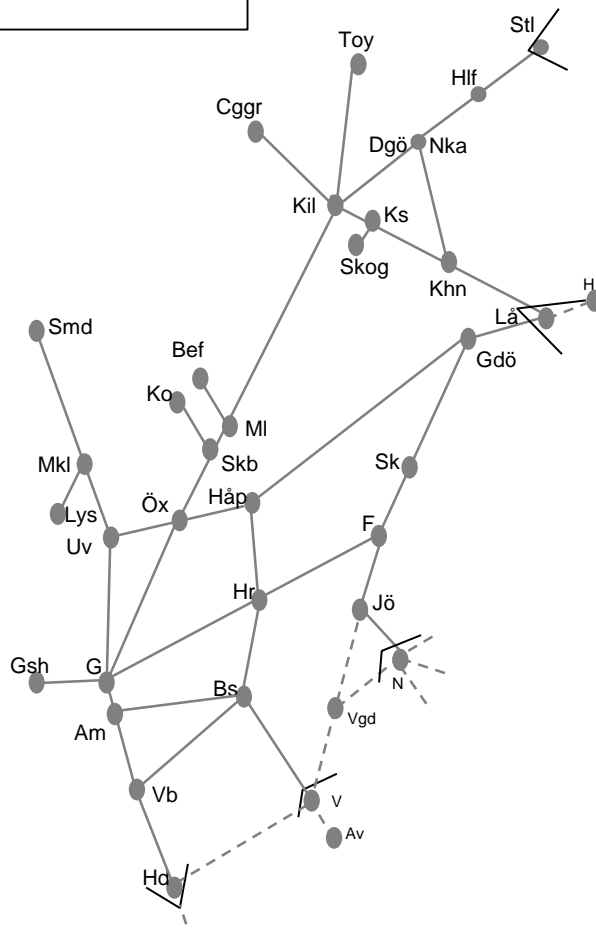

Trafikverkets behov av banarbeten T19 Västra

Kinneulle-, Älvsborgs- Viskadals- och Kust till Kust banan

STÖRRE BANARBETEN - vecka 1930 Västra

Mån	Tis	Ons	Tor	Fre	Lör	Sön
22/7	23/7	24/7	25/7	26/7	27/7	28/7

Spårbyte Borås-Hillared förberedande arbete

269191

V1912-1915 M-S 22.00-(06.00)

V1916 M-O 22.00-06.00

V1917-1930 M-S 22.00-(06.00)