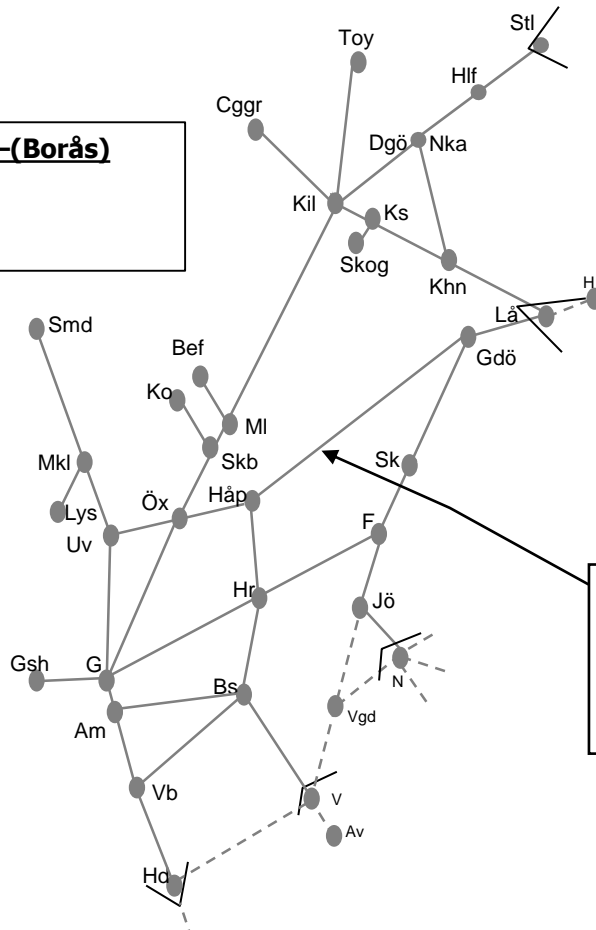

Trafikverkets behov av banarbeten T19 Västra

Kinnekulle-, Älvsborgs- Viskadals- och Kust till Kust banan

STÖRRE BANARBETEN - vecka 1942 Västra

Mån	Tis	Ons	Tor	Fre	Lör	Sön
14/10	15/10	16/10	17/10	18/10	19/10	20/10

Älvsborgsbanan V248079 fjärrstyrning

Herrljunga-Borås

M-To 2150-0440

V1936-1948

L 2150-0705

S 2150-0740

V1944,1946

Kinnekullbanan V251330

(Gårdsjö)-(Håkantorp)

Banarbetshelger

V1917 L 0000 - S 2400

V1942 L 0000 - S 2400

Trafikavbrott

Banarbetsvecka (Almedal)-(Borås)

269614 Servicefönster

M-F 0900-1500

V1928,1929,1941,1942

Kinnekullbanan V263494

Lidköping

Stationer för alla

M-To 2210 - 0510

Trafikavbrott