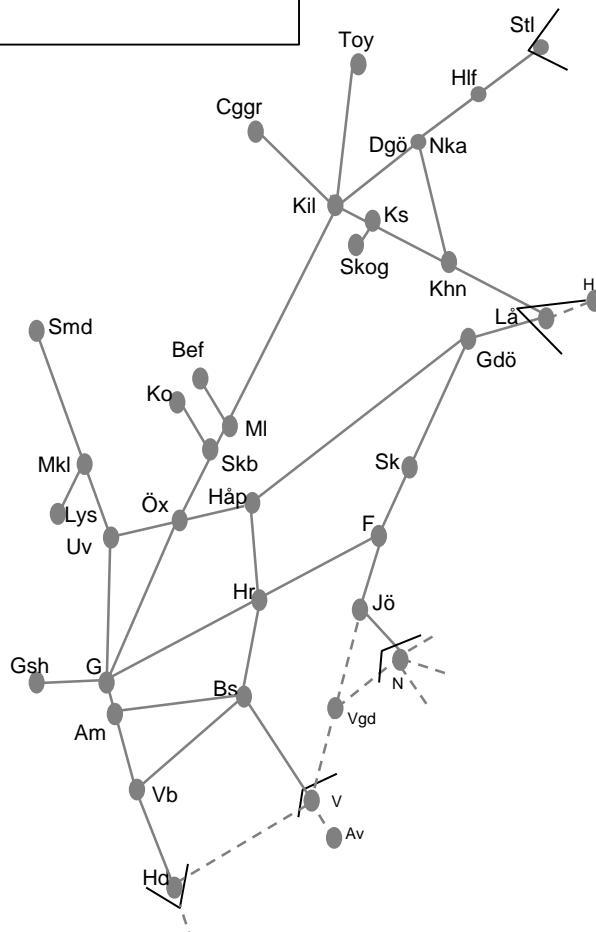

STÖRRE BANARBETEN - vecka 1943 Västra						
Mån	Tis	Ons	Tor	Fre	Lör	Sön
21/10	22/10	23/10	24/10	25/10	26/10	27/10

Älvsborgsbanan V248079 fjärrstyrning
 Herrljunga-Borås
 M-To 2150-0440
 V1936-1948
 L 2150-0705
 S 2150-0740
 V1944,1946