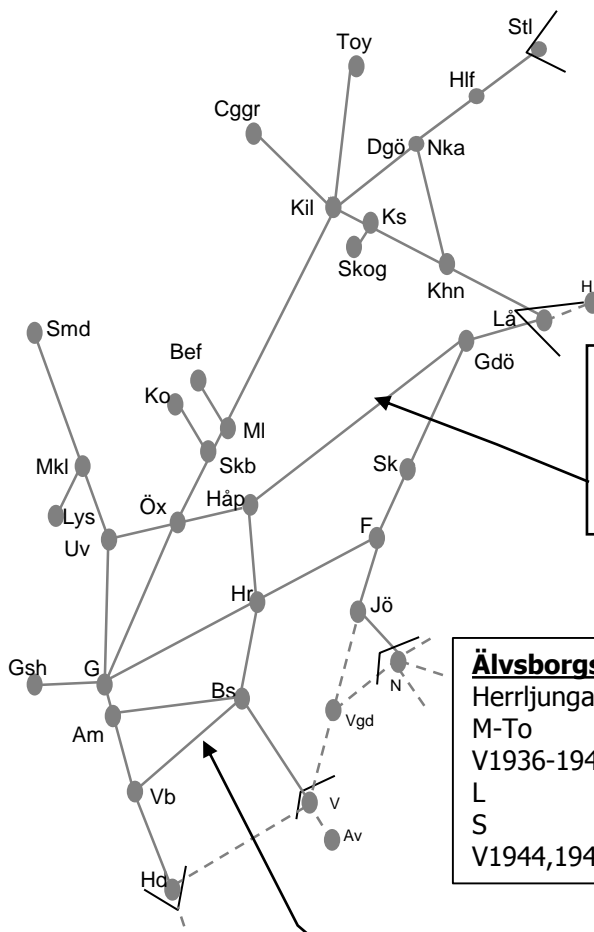

Trafikverkets behov av banarbeten T19 Västra

Kinneulle-, Älvsborgs- Viskadals- och Kust till Kust banan

STÖRRE BANARBETEN - vecka 1938 Västra

Mån	Tis	Ons	Tor	Fre	Lör	Sön
16/9	17/9	18/9	19/9	20/9	21/9	22/9

Älvsborgsbanan V265938

Borås-Herrljunga
Räls och Slipersbyte
M-F 0900-1430
Trafikavbrott

Kinneullbanan V266108

(Lidköping) - (Mariestad)
Rälsbyte
M-To 2100 - 0500
Trafikavbrott

Älvsborgsbanan V248079 fjärrstyrning

Herrljunga-Borås
M-To 2150-0440
V1936-1948
L 2150-0705
S 2150-0740
V1944,1946

Viskadalsbanan V251318

(Borås)-(Varberg)
Banarbetsvecka
M-F 0900 - 1500
Trafikavbrott