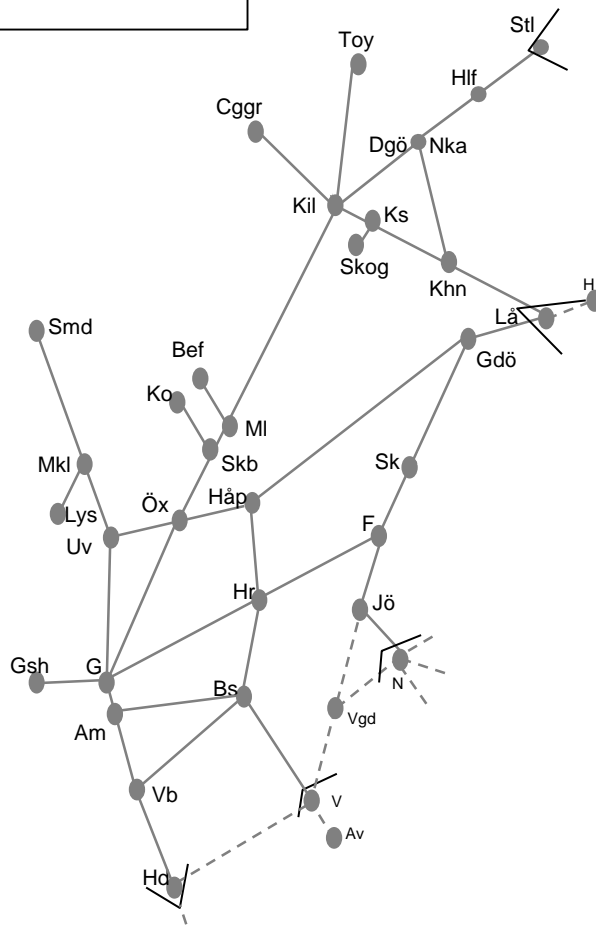

STÖRRE BANARBETEN - vecka 1926 Västra

Mån	Tis	Ons	Tor	Fre	Lör	Sön
24/6	25/6	26/6	27/6	28/6	29/6	30/6

Spårbyte Borås-Hillared förberedande arbete

269191

V1912-1915 M-S 22.00-(06.00)

V1916 M-O 22.00-06.00

V1917-1930 M-S 22.00-(06.00)