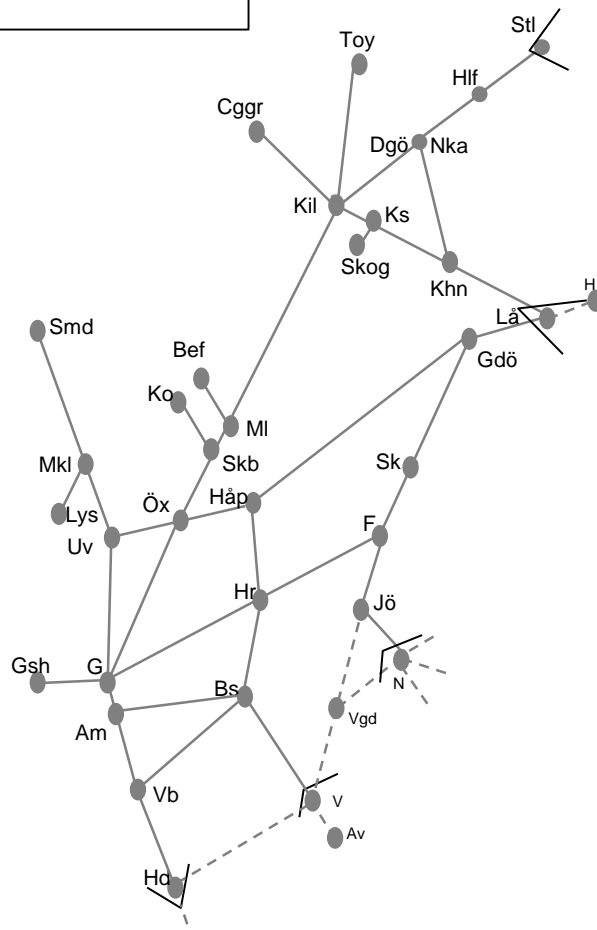

Trafikverkets behov av banarbeten T19 Västra

Kinneulle-, Älvsborgs- Viskadals- och Kust till Kust banan

STÖRRE BANARBETEN - vecka 1927 Västra

Mån	Tis	Ons	Tor	Fre	Lör	Sön
1/7	2/7	3/7	4/7	5/7	6/7	7/7

Spårbyte Borås-Hillared förberedande arbete

269191

V1912-1915 M-S 22.00-(06.00)

V1916 M-O 22.00-06.00

V1917-1930 M-S 22.00-(06.00)