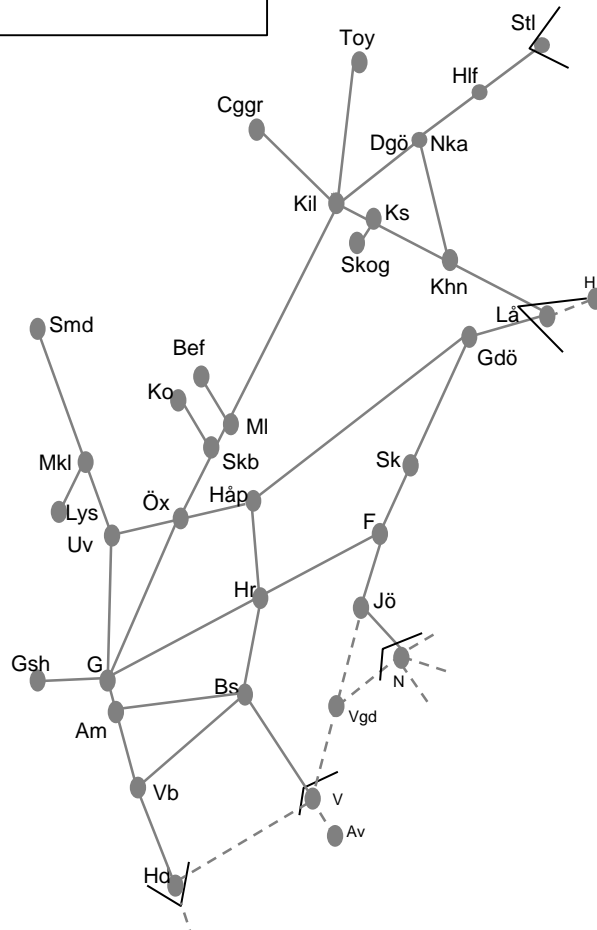

Trafikverkets behov av banarbeten T19 Västra

Kinneulle-, Älvsborgs- Viskadals- och Kust till Kust banan

STÖRRE BANARBETEN - vecka 1945 Västra						
Mån	Tis	Ons	Tor	Fre	Lör	Sön
4/11	5/11	6/11	7/11	8/11	9/11	10/11

Älvsborgsbanan V248079 fjärrstyrning
Herrljunga-Borås
M-To 2150-0440
V1936-1948
L 2150-0705
S 2150-0740
V1944,1946