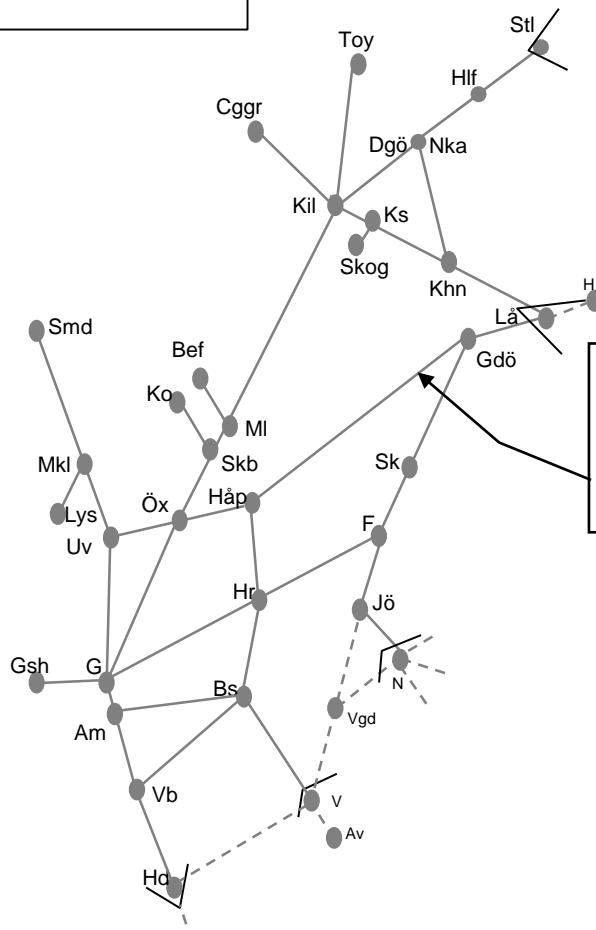

Trafikverkets behov av banarbeten T19 Västra

Kinneulle-, Älvsborgs- Viskadals- och Kust till Kust banan

STÖRRE BANARBETEN - vecka 1919 Västra

Mån	Tis	Ons	Tor	Fre	Lör	Sön
6/5	7/5	8/5	9/5	10/5	11/5	12/5

Spårbyte Borås-Hillared förberedande arbete **269191**

V1912-1915 M-S 22.00-(06.00)

V1916 M-O 22.00-06.00

V1917-1930 M-S 22.00-(06.00)

Kinneullbanan V266106

(Gårdsjö) - (Mariestad)

Slipersbyte

M-To 2030 - 0500

Trafikavbrott