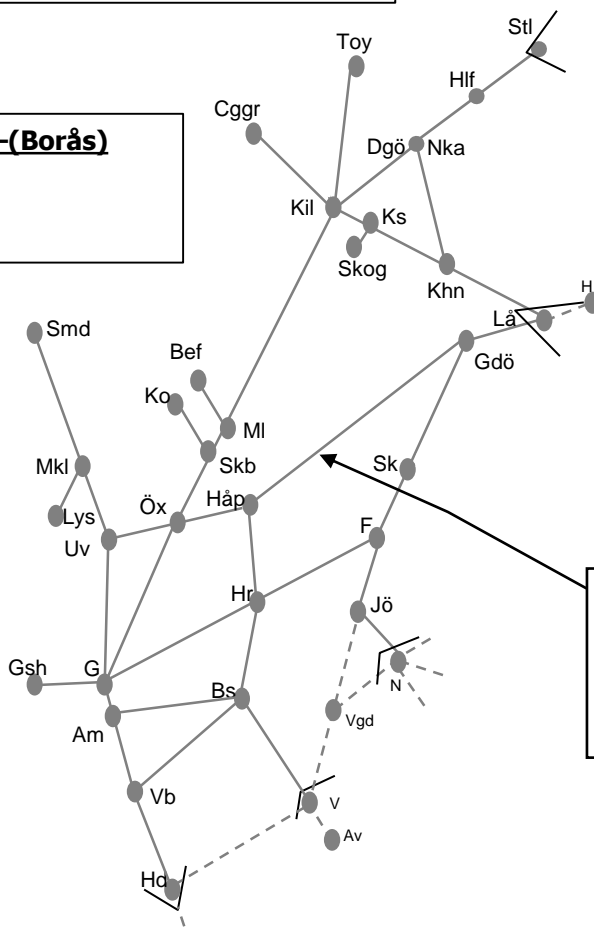

Trafikverkets behov av banarbeten T19 Västra

Kinneulle-, Älvsborgs- Viskadals- och Kust till Kust banan

STÖRRE BANARBETEN - vecka 1941 Västra

Mån	Tis	Ons	Tor	Fre	Lör	Sön
7/10	8/10	9/10	10/10	11/10	12/10	13/10

Älvsborgsbanan V248079 fjärrstyrning

Herrljunga-Borås

M-To 2150-0440

V1936-1948

L 2150-0705

S 2150-0740

V1944,1946

Banarbetsvecka (Almedal)–(Borås)

269614 Servicefönster

M-F 0900-1500

V1928,1929,1941,1942

Kinneullbanan V263494

Lidköping

Stationer för alla

M-To 2210 – 0510

Trafikavbrott