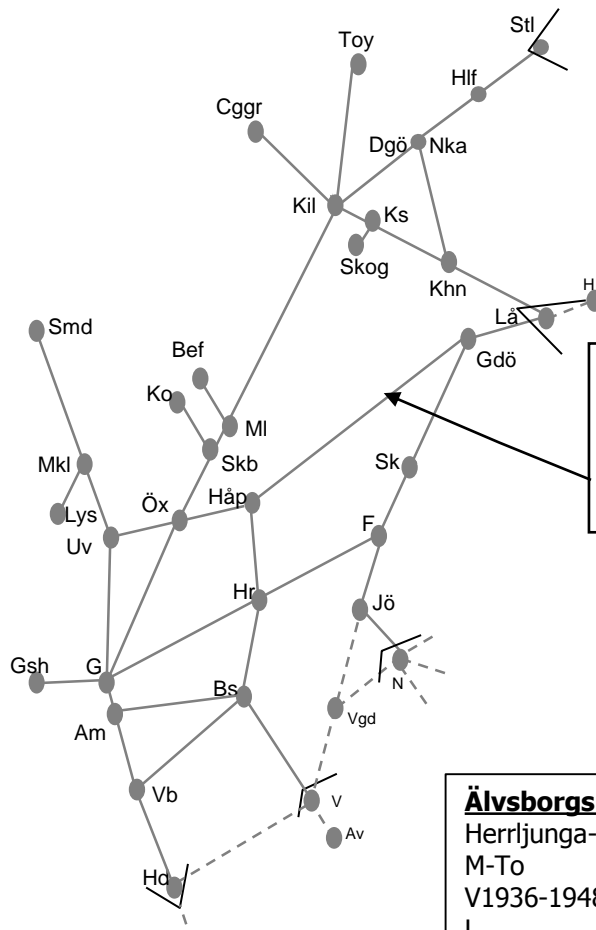

Trafikverkets behov av banarbeten T19 Västra

Kinneulle-, Älvsborgs- Viskadals- och Kust till Kust banan

STÖRRE BANARBETEN - vecka 1937 Västra

Mån	Tis	Ons	Tor	Fre	Lör	Sön
9/9	10/9	11/9	12/9	13/9	14/9	15/9

Älvsborgsbanan V265938

Borås-Herrljunga
Räls och Slipersbyte
M-F 0900-1430
Trafikavbrott

Kinneullabanan V266108

(Lidköping) - (Mariestad)
Rälsbyte
M-To 2100 - 0500
Trafikavbrott

Älvsborgsbanan V248079 fjärrstyrning

Herrljunga-Borås
M-To 2150-0440
V1936-1948
L 2150-0705
S 2150-0740
V1944,1946