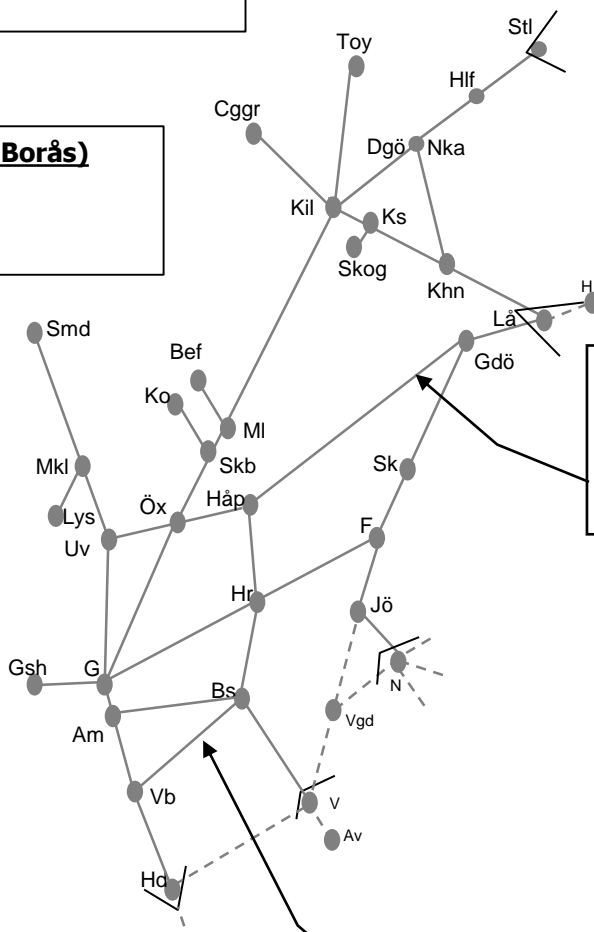

269191

V1912-1915 M-S 22.00-(06.00)

V1916 M-O 22.00-06.00

V1917-1930 M-S 22.00-(06.00)

Banarbetsvecka (Almedal)-(Borås)

266185

M-F 0900-1500

V1918