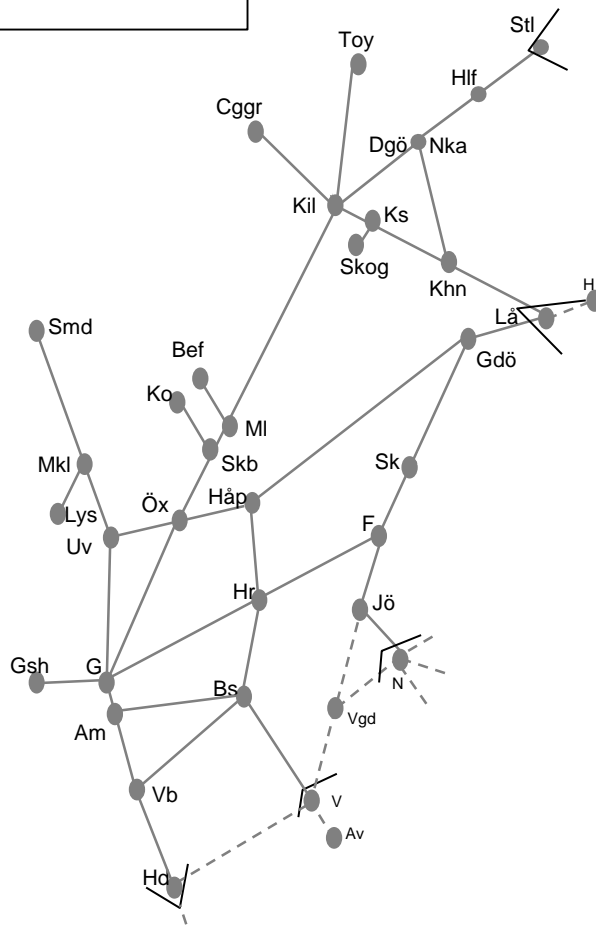

Trafikverkets behov av banarbeten T19 Västra

Kinneulle-, Älvsborgs- Viskadals- och Kust till Kust banan

STÖRRE BANARBETEN - vecka 1925 Västra

Mån	Tis	Ons	Tor	Fre	Lör	Sön
17/6	18/6	19/6	20/6	21/6	22/6	23/6

Spårbyte Borås-Hillared förberedande arbete

269191

V1912-1915 M-S 22.00-(06.00)

V1916 M-O 22.00-06.00

V1917-1930 M-S 22.00-(06.00)