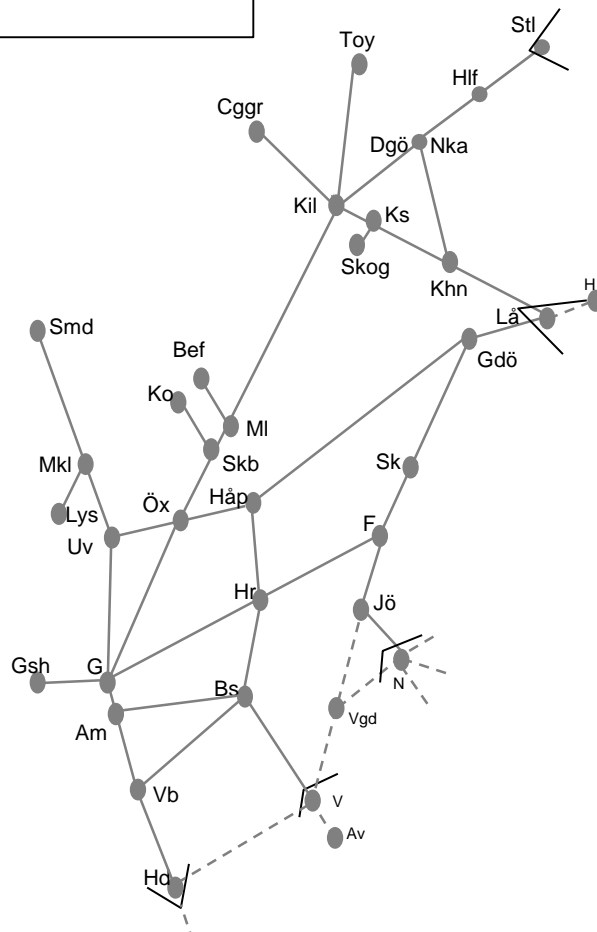

Trafikverkets behov av banarbeten T19 Västra

Kinneulle-, Älvsborgs- Viskadals- och Kust till Kust banan

STÖRRE BANARBETEN - vecka 1946 Västra						
Mån	Tis	Ons	Tor	Fre	Lör	Sön
11/11	12/11	13/11	14/11	15/11	16/11	17/11

Älvsborgsbanan V248079 fjärrstyrning
Herrljunga-Borås
M-To 2150-0440
V1936-1948
L 2150-0705
S 2150-0740
V1944,1946