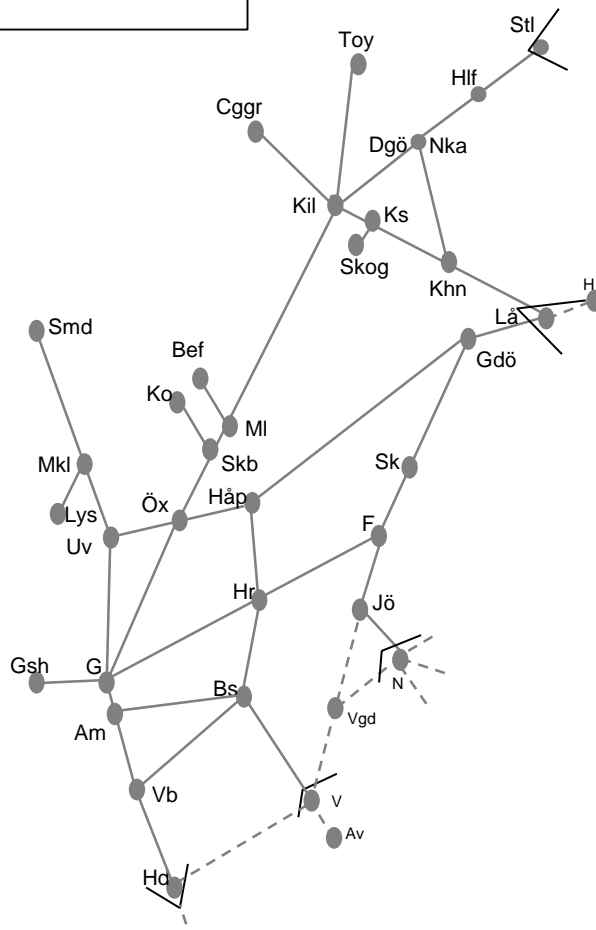

Trafikverkets behov av banarbeten T19 Västra

Kinneulle-, Älvsborgs- Viskadals- och Kust till Kust banan

STÖRRE BANARBETEN - vecka 1923 Västra						
Mån	Tis	Ons	Tor	Fre	Lör	Sön
3/6	4/6	5/6	6/6	7/6	8/6	9/6

Spårbyte Borås-Hillared förberedande arbete **269191**

V1912-1915 M-S 22.00-(06.00)

V1916 M-O 22.00-06.00

V1917-1930 M-S 22.00-(06.00)