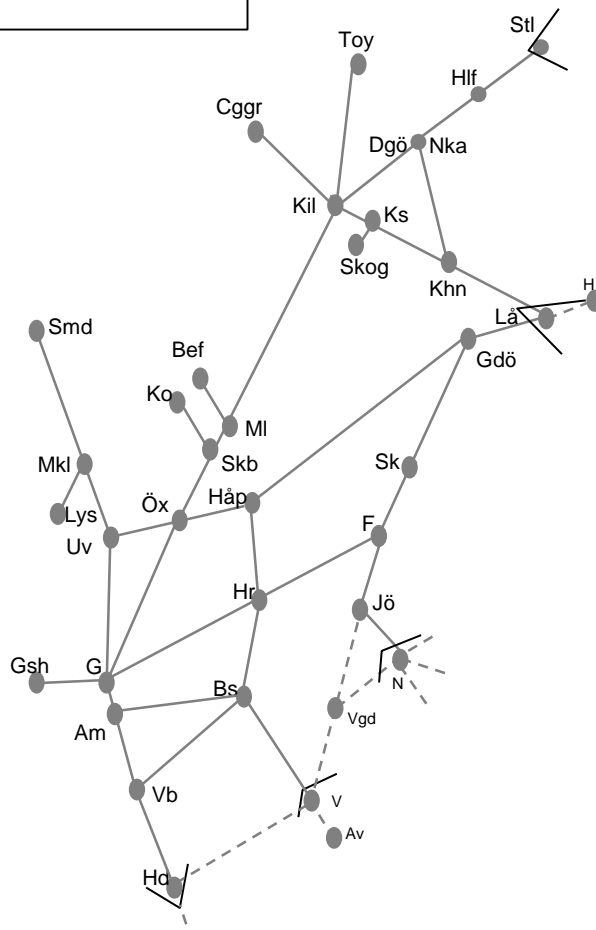

Trafikverkets behov av banarbeten T19 Västra

Kinneulle-, Älvsborgs- Viskadals- och Kust till Kust banan

STÖRRE BANARBETEN - vecka 1920 Västra

Mån	Tis	Ons	Tor	Fre	Lör	Sön
13/5	14/5	15/5	16/5	17/5	18/5	19/5

Spårbyte Borås-Hillared förberedande arbete

269191

V1912-1915 M-S 22.00-(06.00)

V1916 M-O 22.00-06.00

V1917-1930 M-S 22.00-(06.00)