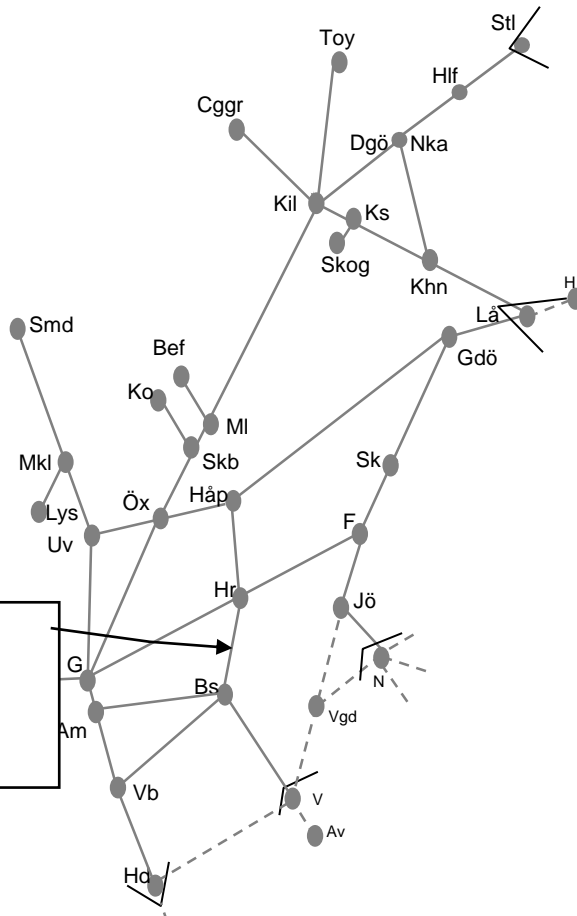

Trafikverkets behov av banarbeten T19 Västra

Kinneulle-, Älvsborgs- Viskadals- och Kust till Kust banan

STÖRRE BANARBETEN - vecka 1903 Västra						
Mån	Tis	Ons	Tor	Fre	Lör	Sön
14/1	15/1	16/1	17/1	18/1	19/1	20/1

Älvsborgsbanan V265937
Borås-Herrljunga
Rås och Slipersbytte
M-F 0900 - 1430
Trafikavbrott