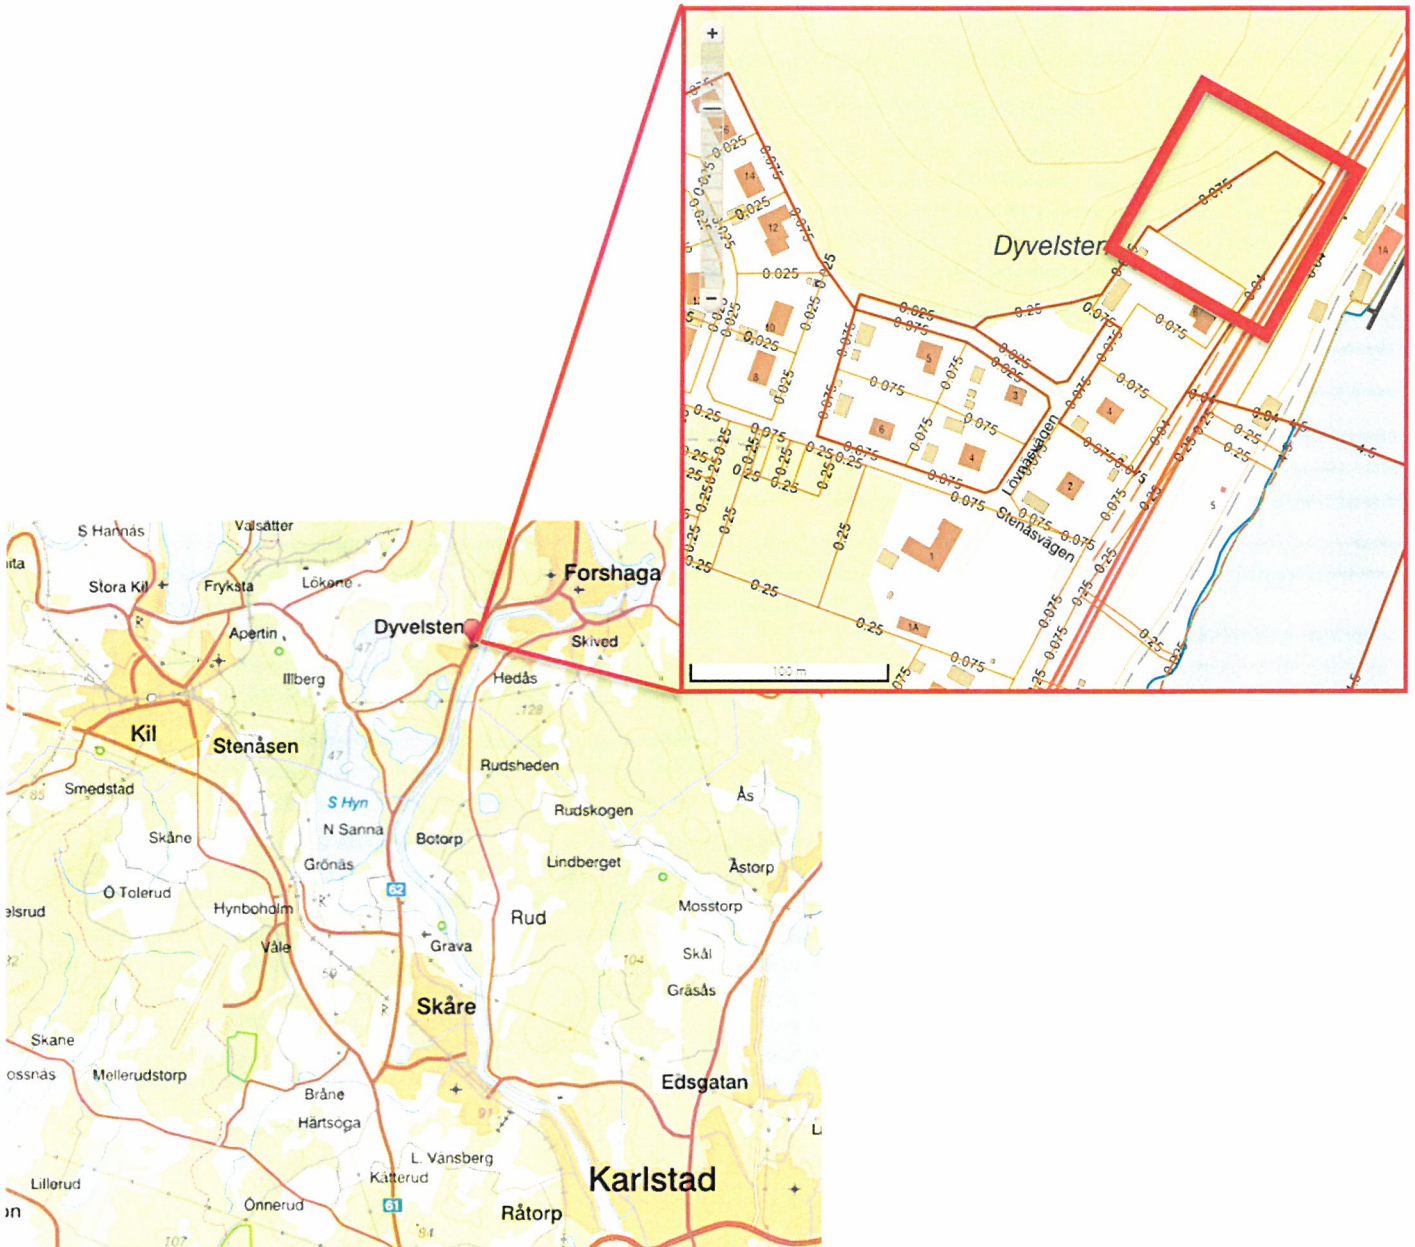

Orienteringskarta, Projekt Väg 61 norra Dyvelsten

Figur 1 Orienteringskarta med aktuell sträckning markerad i rött.