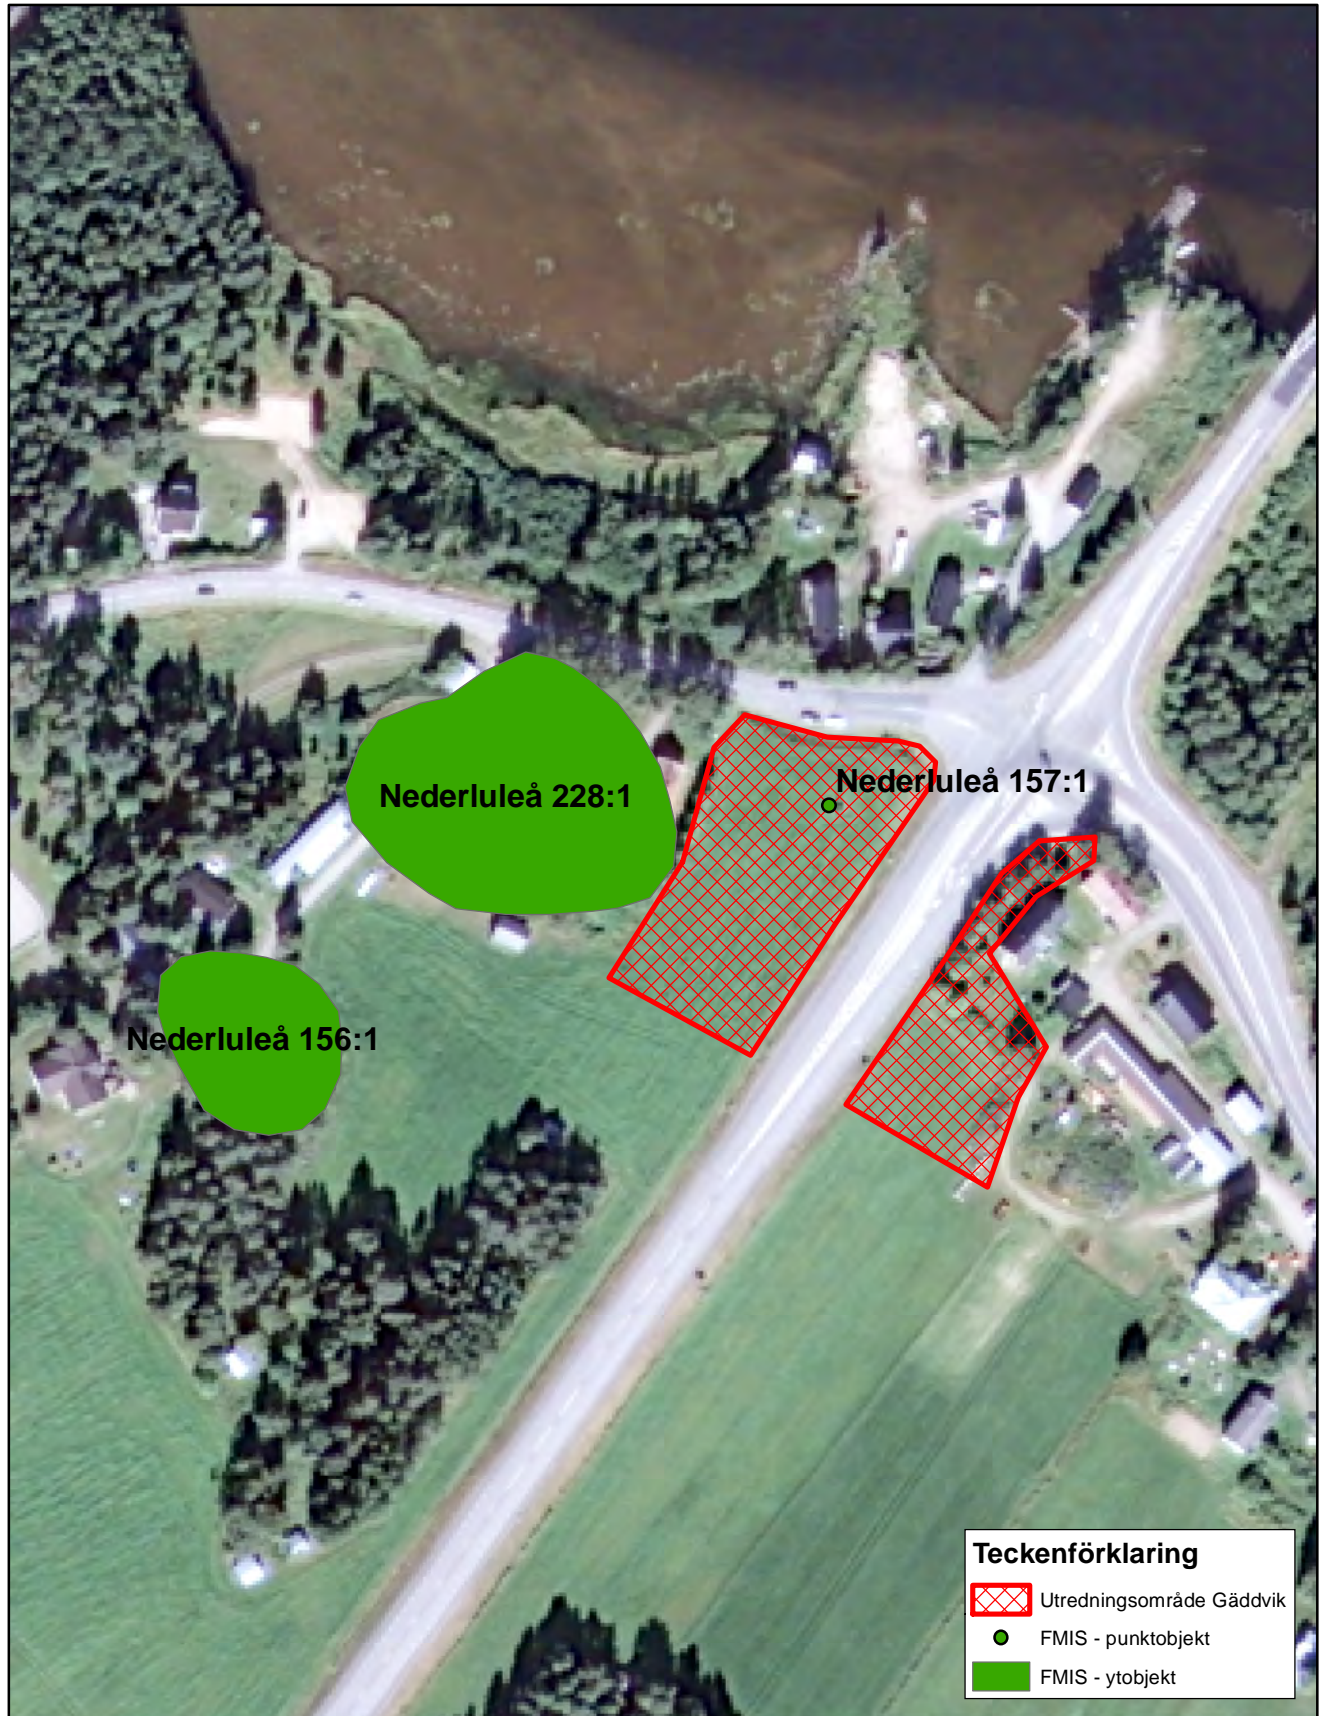

Utredningsområde Gäddvik

Teckenförklaring

	Utredningsområde Gäddvik
	FMIS - punktobjekt
	FMIS - ytobjekt

0

Skala 1:2 000

Koordinatsystem: Sweref 99TM

© Lantmäteriet Geodatasamverkan