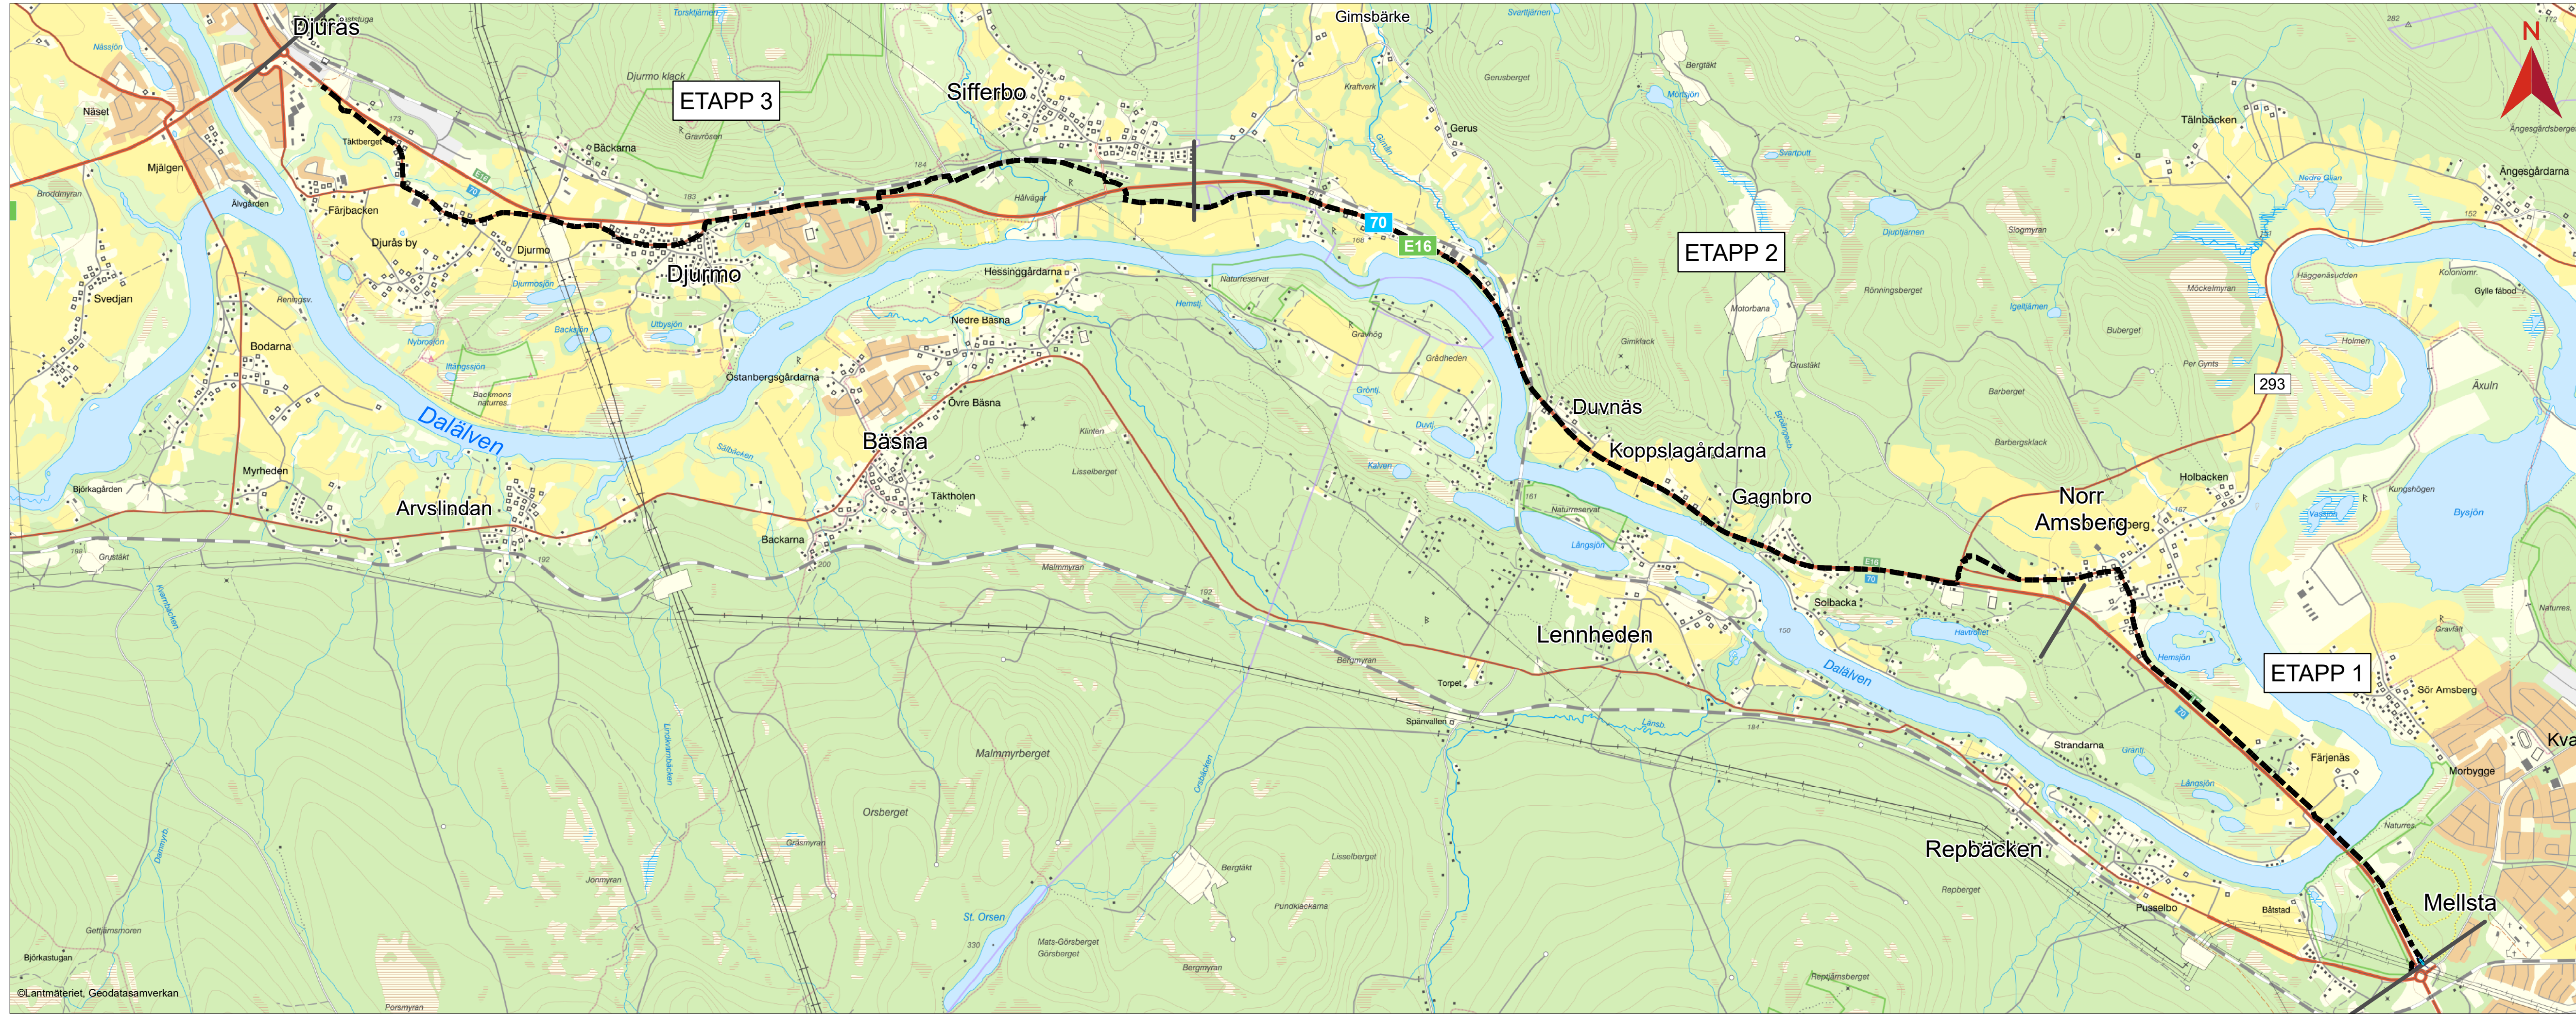

# Bilaga 1; Översikt gång- och cykelstråk, Borlänge- Djurås (etapp 1- etapp 3)

E16/VÄG70 BORLÄNGE - DJURÅS

2020-09-21

Delen Borlänge (Mellsta) - Djurås

(etapp 1 - etapp 3)

## TECKENFÖRKLARING

- Etappgränser
- Planerat gång- och cykelstråk