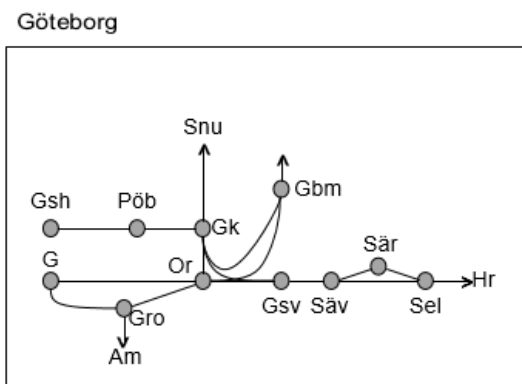

Väst kustbanan
Obj. 332031 Extra slipersbyten (Almedal)-(Kungsbacka) Trafikavbrott FL 00:40-08:40
Obj. 331991 Tunnelinspektion Lekarekulle-Frillesås Trafikavbrott F 22:00 – S 22:00
Obj. 313639 Bangårdsombyggnad Varberg Enkelspårdrift (S 23:00) - M 05:00 M-To 23:00-05:00
Obj. 313643 Bangårdsombyggnad Varberg Trafikavbrott F 00:00 – (M 24:00)
Obj. 337210 Servicefönster Kungsbacka Ö2 Kungsbacka Trafikavbrott S 21:00 – (M 05:00)

Obj 330392 Sprängning Trafikavbrott Gk-Gsh
M-F 12:25-14:25 Delad

Obj 315378. Elsäkerhetsbesiktning. Olskroken. Begränsad kapacitet.
O-F 00:00-05:00.

Obj 305109. Förarbete för Olskroken. Begränsad kapacitet.
M-To 22:35-05:00.