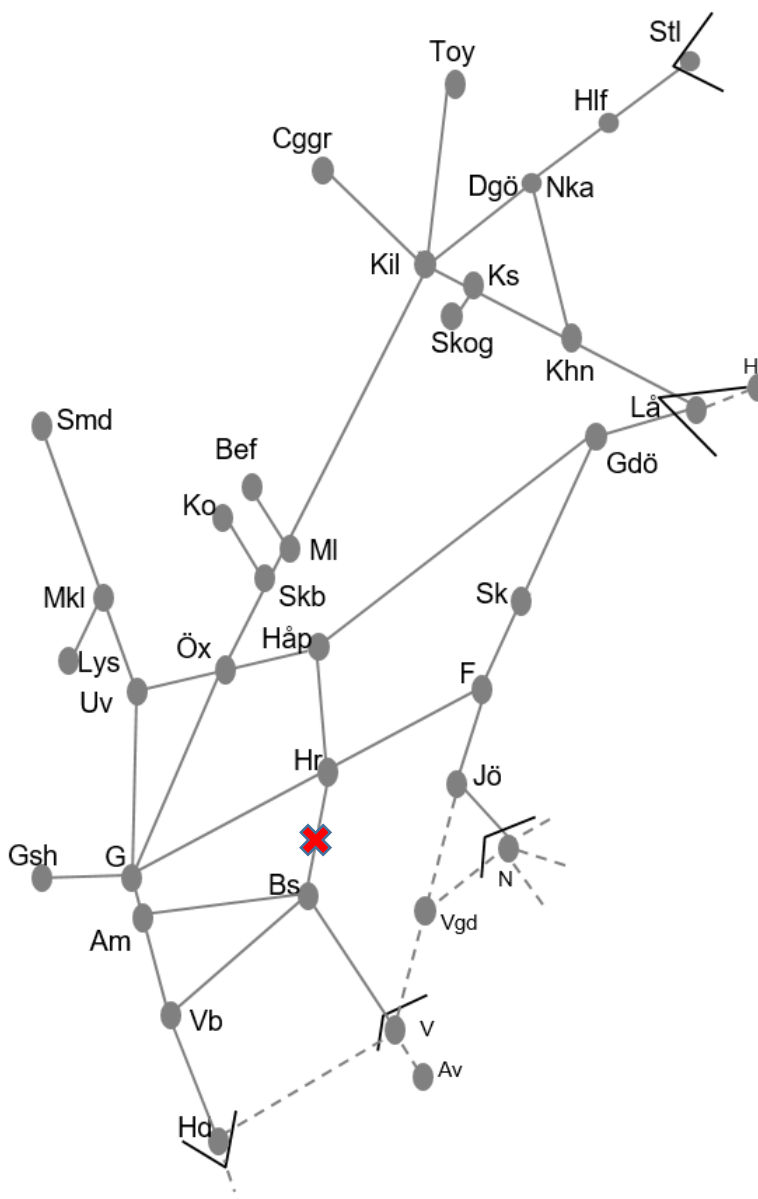

Bohusbanan
Obj. 314845 Servicefönster (Uddevalla)-Strömstad <i>Trafikavbrott</i> M-To 21:20-06:20
Obj. 312881 Gunnesby, vägbro (Ytterby)-(Säve) <i>Trafikavbrott</i> M 00:00 - S 24:00

Älvsborgsbanan
Obj. 307442 PSB/307446 Fjärrstyrning & spårbyte Herrljunga-Borås <i>Trafikavbrott</i> M 00:00 - S 24:00
Obj. 314888 Servicefönster (Herrljunga)-(Borås) <i>Trafikavbrott</i> (S 22:00) - M 05:00 Ti-To 22:00-05:00
Obj. 316341 Servicefönster Håkantorp-(Herrljunga) <i>Trafikavbrott</i> M 22:00-05:00
Obj. 314849 Servicefönster (Vänersborg)-(Håkantorp) <i>Trafikavbrott</i> M-To 22:00-06:00
Obj. 312189 spår- och växelbyte Öxnered-Vänersborg <i>Trafikavbrott</i> M-To 00:55-04:30
Obj. 316470 spår- och växelbyte (Vänersborg)-Håkantorp <i>Trafikavbrott</i> To 21:30-05:25 F 23:20-06:50 L 21:00-07:40 S 22:15 - (M 05:20)

Väst kustbanan
Obj. 328413 Bangårdsombyggnad Varberg driftplats <i>Avstängt spår</i> M 00:00 - S 24:00
Obj. 309206 Spår & kontaktledningsbyte Varberg-Varberg <i>Trafikavbrott mot Viskadal</i> (S 22:10) - M 05:10 M-To 21:30-05:10 F 21:30-07:50 L 22:10-08:40 S 22:10-24:00

Viskadalsbanan	
Obj. 309214 Spår&kontaktlednbyte Borås-(Varberg) <i>Trafikavbrott</i> (S 22:10) - M 05:10 M-To 21:30-05:10 F 21:30-07:50 L 22:10-08:40 S 22:10-24:00	Obj. 314892 Borås Ö4 Borås-(Viskafors) <i>Trafikavbrott mot Viskadal</i> (S 21:00)-M 05:00 M 21:00-To 05:00
Obj. 329204 Ställverksbyte Borås <i>Trafikavbrott mot Viskadal</i> L 12:00-14:00