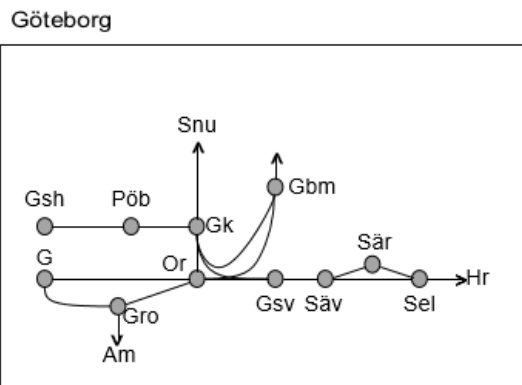

Kinneullebanan
Obj. 316342 Servicefönster (Gårdsjö)-(Håkantorps) <i>Trafikavbrott</i> (S 22:00) - M 05:00 M-To 22:00-05:00 S 22:00 - (M 05:00)
Obj. 325952 Spårbyte (Lidköping)-(Håkantorps) <i>Trafikavbrott</i> M 00:00-05:00

Kust till Kustbanan	Jönköpingsbanan
Obj. 314893 Borås Ö2 (Sandared)-(Borås) <i>Trafikavbrott</i> M-F 09:00-15:00	Obj. 316977 Sth-höjning 160km/h (Falköping)-Sandhem <i>Trafikavbrott</i> L 23:40-08:10
Obj. 329544 Ställverksbyte (Borås)-Sandared <i>Trafikavbrott</i> (S 21:30)-M 05:20 O-To 23:30-05:20 F 22:00-10:00 L 20:00-07:40 S 21:30-(M 05:20)	Obj. 309642 Servicefönster (Falköping)-(Sandhem) <i>Trafikavbrott</i> TiF 00:00-03:00
	Obj. 309643 Servicefönster Sandhem-(Nässjö) <i>Trafikavbrott</i> TiF 00:00-03:00

Obj 330392 Sprängning
Trafikavbrott Gk-Gsh
M-F 12:25-14:25 Delad

Obj 317087. Sävenäs.
Trafikavbrott.
M 00:00- (v2047 M 05:00)