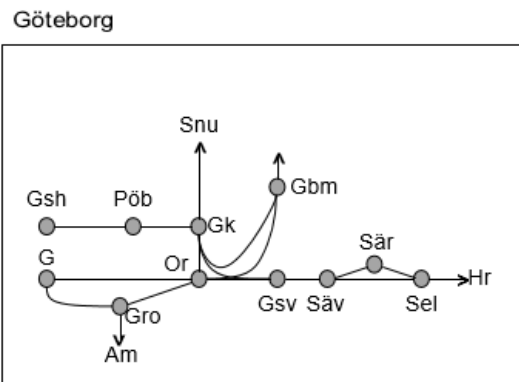

Obj 315317 'Servicefönster
Trafikavbrott BJ banan - GK, Gsh
L 22:00-05:00
Obj 330392 Sprängning
Trafikavbrott Gk-Gsh
M-F 12:25-14:25 Delad
Obj 315317. Marieholm. Gbm-Gk.
Trafikavbrott.
L 00:00- 05:00

Obj 312853. Sävendalen.
Trafikavbrott.
To 00:00- (v2144 M 05:00)
Obj 317087. Sävenäs.
Trafikavbrott.
M 00:00- (v2047 M 05:00)