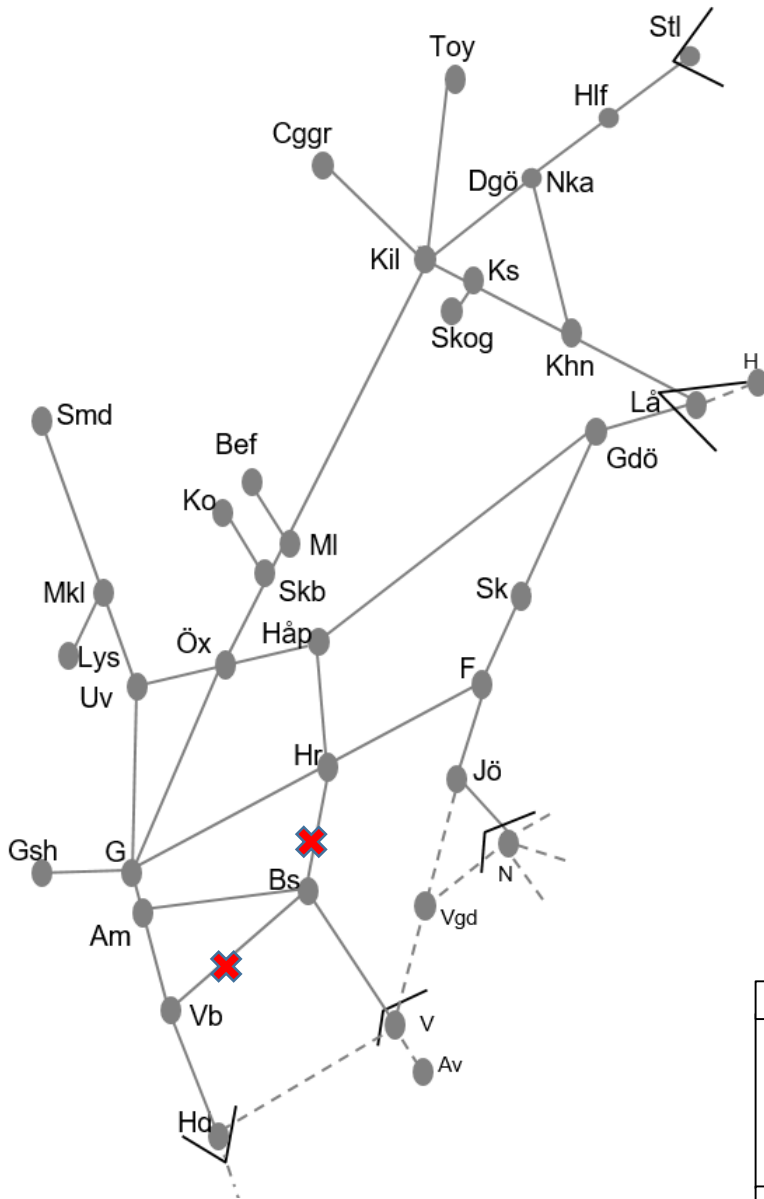

Norge/Vänerbanan
Obj. 314767 Servicefönster underhåll <i>(Kornsjögräns)-Skälebo</i> Trafikavbrott M-To 09:00-14:00

Älvsborgsbanan
Obj. 314849 Servicefönster (Vänersborg)-(Håkantorp) Trafikavbrott M 22:00-06:00
Obj. 307442 PSB/307446 Fjärrstyrning & spårbyte Herrljunga-Borås Trafikavbrott M 00:00 - S 24:00
Obj. 329200 Ställverksbyte Borås Trafikavbrott mot Herrljunga Ti 08:00-18:00
Obj. 329522 Ställverksbyte (Borås)-(Fristad) Trafikavbrott Ti 08:00-18:00
Obj. 316341 Servicefönster Håkantorp-(Herrljunga) Trafikavbrott M 22:00-05:00

Väst kustbanan
Obj. 328413 Bangårdsombyggnad Varberg driftplats Avstängt spår M 00:00 - S 24:00

Viskadalsbanan
Obj. 309217 PSB/309220 Spår & kontaktledningsbyte Borås-Varberg Trafikavbrott mot Viskadal M 00:00 - S 24:00
Obj. 312951 Spår & kontaktledningsbyte Borås Trafikavbrott mot Viskadal F 18:00 - (M 06:00)

Obj 330392 Sprängning
Trafikavbrott Gk-Gsh
M-F 12:25-14:25 Delad
Obj 317087.Sävenäs.
Trafikavbrott.
M 00:00- (v2047 M 05:00)
Obj 317168. VSB.
Trafikavbrott.
S 05:00-20:00. Generering 01:00-01:30.