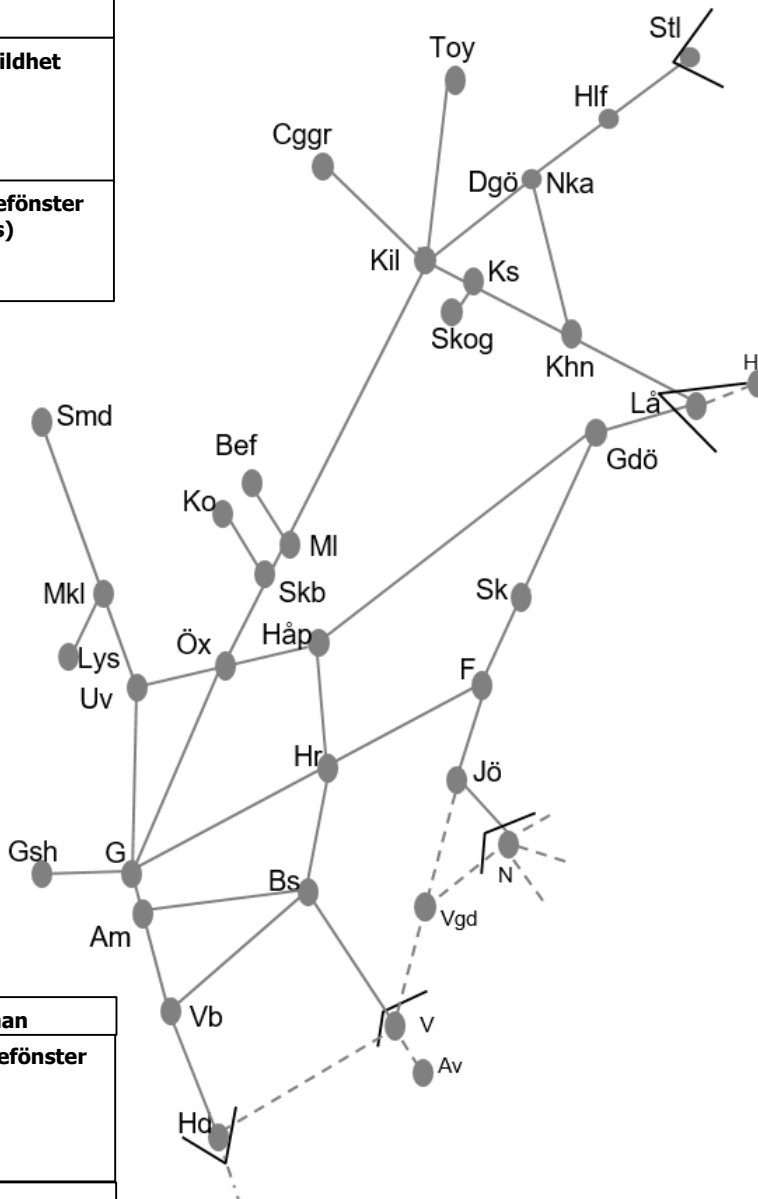

Norge/Vänerbanan
Obj. 314757 Banarbetsvecka (Kil)-Åmål <i>Trafikavbrott</i> M-To 09:00-15:00

Skoghallsbanan
Obj. 314771 Servicefönster underhåll (Karlstad)-Skoghall <i>Trafikavbrott</i> M-To 09:00-15:00

Värmlandsbanan
Obj. 309219 Laxå-Arvika, Ökad kapacitet (Välsviken) Karlstad-Skattkärr <i>Trafikavbrott</i> M-F 08:00-16:00
Obj. 329167 Förebyggande underhåll, rälsslipning Stenåsen-Klingerud <i>Trafikavbrott</i> L 00:00-05:00

Älvsborgsbanan	
Obj. 329200 Ställverksbyte Borås <i>Trafikavbrott mot Herrljunga</i> M 00:00 – S 24:00	Obj. 326344 Fjärrstyrning & spårbyte (Herrljunga)-Borås <i>Trafikavbrott</i> M 00:00 – S 24:00
Obj. 329522 Ställverksbyte (Borås)-(Fristad) <i>Trafikavbrott</i> M 00:00 – S 24:00	Obj. 317174 Planskildhet Fristad (Herrljunga)-Borås <i>Trafikavbrott</i> M 00:00 – S 24:00
Obj. 326339 Fjärrstyrning & spårbyte (Herrljunga)-Borås <i>Trafikavbrott</i> M 00:00 – (M 04:30)	Obj. 314888 Servicefönster (Herrljunga)-(Borås) <i>Trafikavbrott</i> S 22:00 – (M 05:00)
Obj. 314849 Servicefönster (Vänersborg)-(Håkantorp) <i>Trafikavbrott</i> M-To 22:00-06:00	
Obj. 314849 Servicefönster (Vänersborg)-(Håkantorp) <i>Trafikavbrott</i> M-To 22:00-06:00	
Obj. 314891 Servicefönster (Fristad)-Borås <i>Trafikavbrott mot Fristad</i> S 22:00 – (M 05:00)	
Obj. 316341 Servicefönster Håkantorp-(Herrljunga) <i>Trafikavbrott</i> M 22:00-05:00