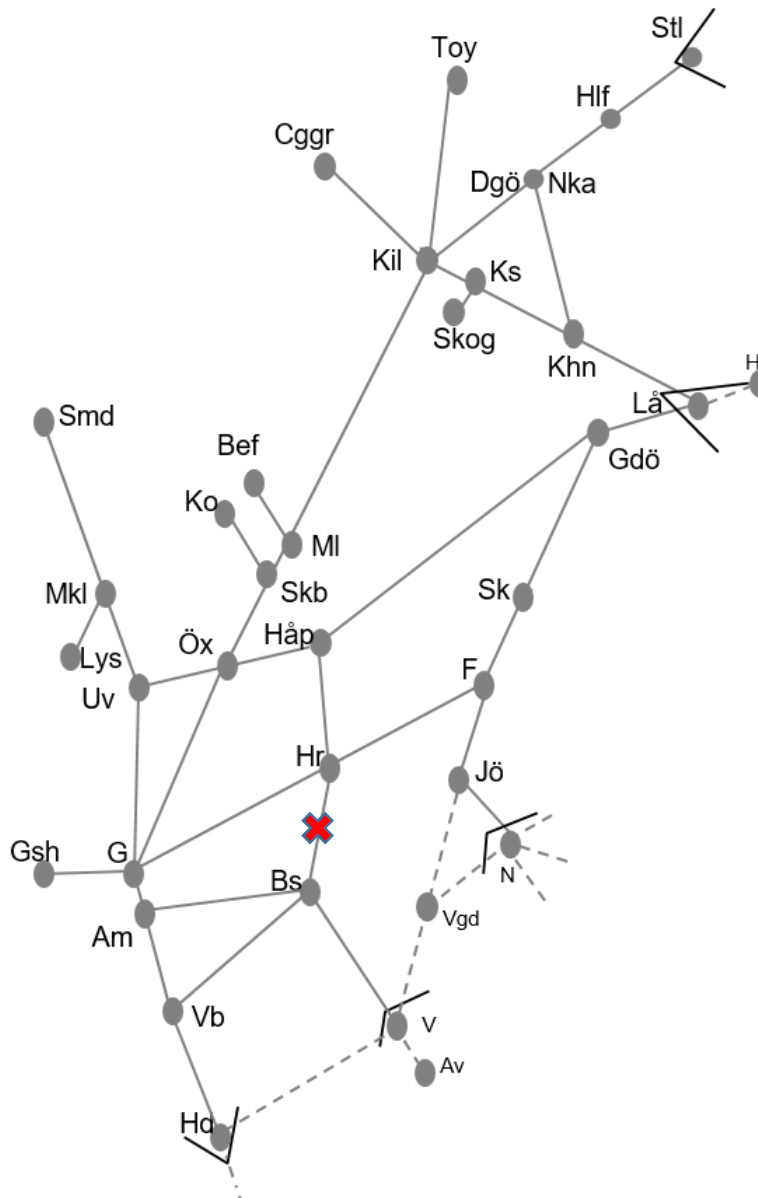

Viskadalsbanan
Obj. 309214 Spår & kontaktledningsbyte Borås-(Varberg) <i>Trafikavbrott</i> (S 22:10) – M 05:10 M-To 21:30-05:10 F 21:30-07:50 L 22:10-08:40 S 22:10 – (M 05:10)

Värmlandsbanan
Obj. 314392 Spår- och växelbyte Karlstad-Kil <i>Trafikavbrott</i> O-S 08:35-18:35
Obj. 330520 Spår- och växelbyte Karlstad-(Skåre) <i>Trafikavbrott</i> M 08:35-10:35 S 08:35-10:35
Obj. 314394 Spår- och växelbyte Karlstad <i>Trafikavbrott</i> MTi 08:35-18:35 M, S 08:35-10:35 (Uttag/borttag av baliser)
Obj. 330507 Spår- och växelbyte Karlstad <i>Trafikavbrott</i> O 08:35-10:35

Västra Stambanan
Obj. 317562 Bullerskyddsåtgärder Alingsås <i>Enkelspårsdrift</i> M-F 09:00-15:00
Obj. 310665 Floda spårväxelbyte Noresund Västra-(Lerum) <i>Trafikavbrott</i> L 03:00-04:30
Obj. 310702 Floda spårväxelbyte Floda <i>Enkelspårsdrift</i> (S 23:00) – M 01:00 M 01:00-03:00, 03:00-05:00

Kinneullebanan
Obj. 316342 Servicefönster (Gårdsjö)-(Håkantorps) <i>Trafikavbrott</i> Ti 22:00-05:00

Jönköpingsbanan
Obj. 309642 Servicefönster (Falköping)-(Sandhem) <i>Trafikavbrott</i> TiF 00:00-03:00
Obj. 309643 Servicefönster Sandhem-(Nässjö) <i>Trafikavbrott</i> TiF 00:00-03:00

Kust till Kustbanan
Obj. 314886 Servicefönster underhåll (Almedal)-(Borås) <i>Trafikavbrott</i> M-F 09:00-15:00
Obj. 314893 Borås Ö2 (Sandared)-(Borås) <i>Trafikavbrott</i> M-F 09:00-15:00