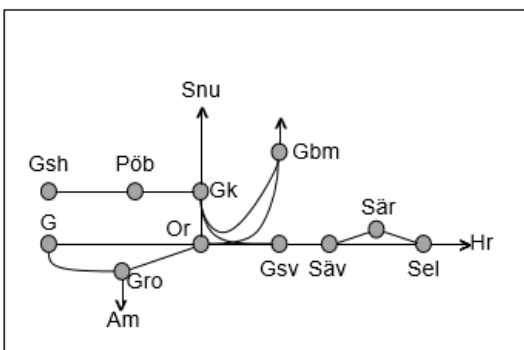

Obj 330392 Sprängning
Trafikavbrott Gk-Gsh
M-F 12:25-14:25 Delad

Obj 315350 Elsäkerhetsbesiktning
Göteborg Marieholm Trafikavbrott-
Gbm- Gsh
O 23:40-05:40

Obj 330429 Spontning Göteborg
Almedal Trafikavbrott- AM-MDÖ
O To 22:00-00:05. To 00:15-05:20. F
00:15-02:10, 02:20-05:20.
L 00:15-06:30. L 23:20-08:45. S
22:00-02:10.

Göteborg