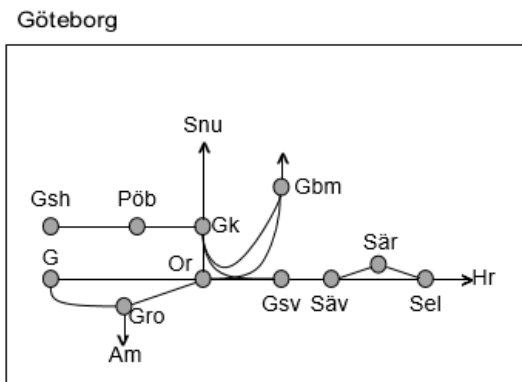

Obj 309997. Olskroken. Gamlestaden. Trafikavbrott.
M 00:00- S 24:00.

Obj 315603. Partille. Begränsad kapacitet.
OTo 00:00- 05:00, avstängt 02:00- 05:00.

Obj 315608. Sävenäs. Trafikavbrott.
F 00:00- 05:00