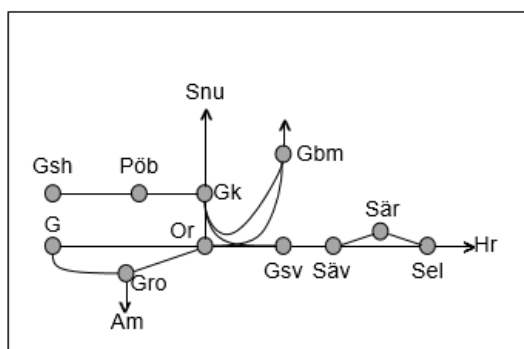

**Obj 315605.** Partille.  
Trafikavbrott/begränsad kapacitet.  
TiO 00:00-05:00  
02:00-05:00.

Göteborg

**Obj. 328318 Bdl 631**  
mellanblock  
Åmotfors-Arvika  
*Trafikavbrott*  
L 09:00-21:00

Värmlandsbanan
<b>Obj. 309219 Ökad kapacitet (Välsviken)</b> Karlstad-Skattekärr <i>Trafikavbrott</i> (F 05:30) - M 05:20 M-To 08:00-16:00 F 05:30 – (M 05:20)
<b>Obj. 322803 Mötesstation Skattekärr-Ölme</b> <i>Trafikavbrott</i> (F 05:30) - M 05:20 M-To 08:00-16:00 F 05:30 – (M 05:20)