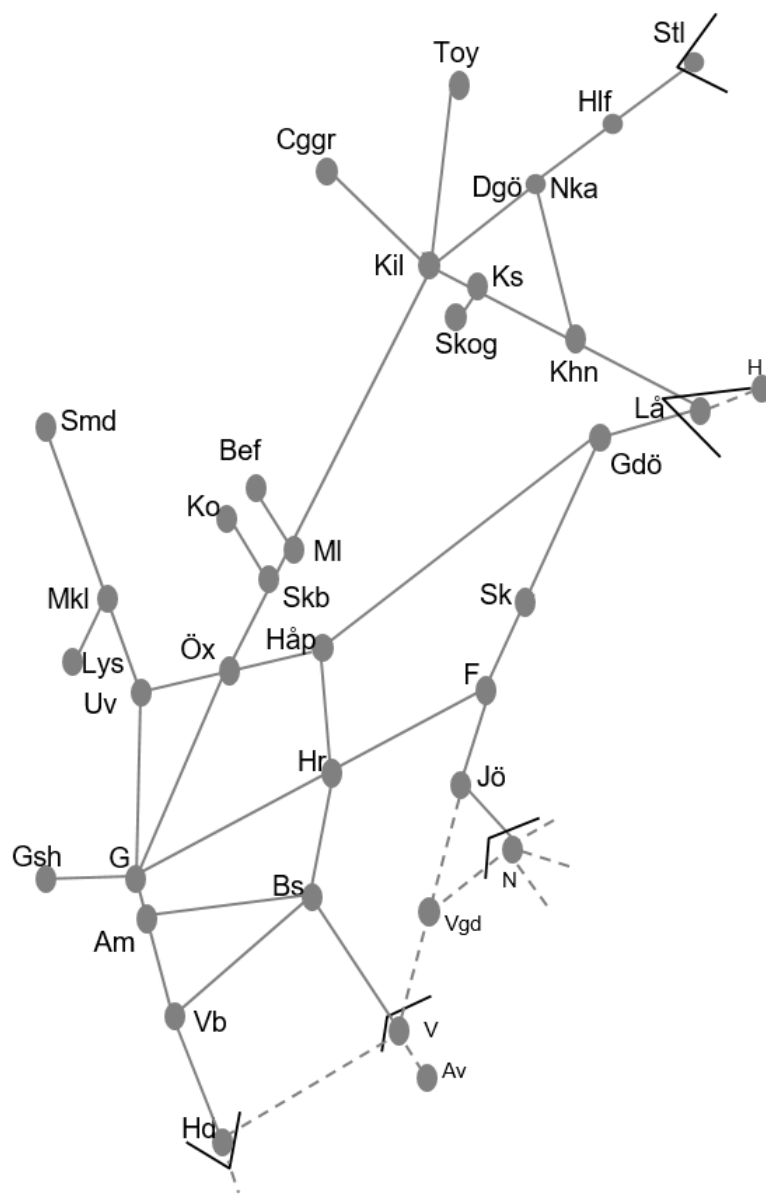

BANARBETEN vecka 2102 Västra						
Mån	Tis	Ons	Tor	Fre	Lör	Sön
11/1	12/1	13/1	14/1	15/1	16/1	17/1

Bohusbanan
Obj. 314845 Servicefönster (Uddevalle)-Strömstad <i>Trafikavbrott</i> M 21:20-06:20
Obj. 314847 Servicefönster (Öxnered)-(Uddevalle) <i>Trafikavbrott</i> To 23:00-05:00

Värmlandsbanan
Obj. 309219 Ökad kapacitet (Välsviken) Karlstad-Skattkärr <i>Trafikavbrott</i> M-F 08:00-16:00

Älvsborgsbanan
Obj. 314891 Servicefönster (Fristad)-Borås <i>Trafikavbrott mot Fristad</i> M-F 09:00-12:00
Obj. 314848 Servicefönster (Öxnered)-Vänersborg <i>Trafikavbrott</i> To 01:00-04:30
Obj. 314849 Servicefönster (Vänersborg)-(Håkantorp) <i>Trafikavbrott</i> Ti 22:00-06:00
Obj. 314888 Servicefönster (Herrljunga)-(Borås) <i>Trafikavbrott</i> M-F 09:00-12:00
Obj. 316341 Servicefönster Håkantorp-(Herrljunga) <i>Trafikavbrott</i> M 22:00-05:00

Kinneullebanan
Obj. 316342 Servicefönster (Gårdsjö)-(Håkantorp) <i>Trafikavbrott</i> Ti 22:00-05:00