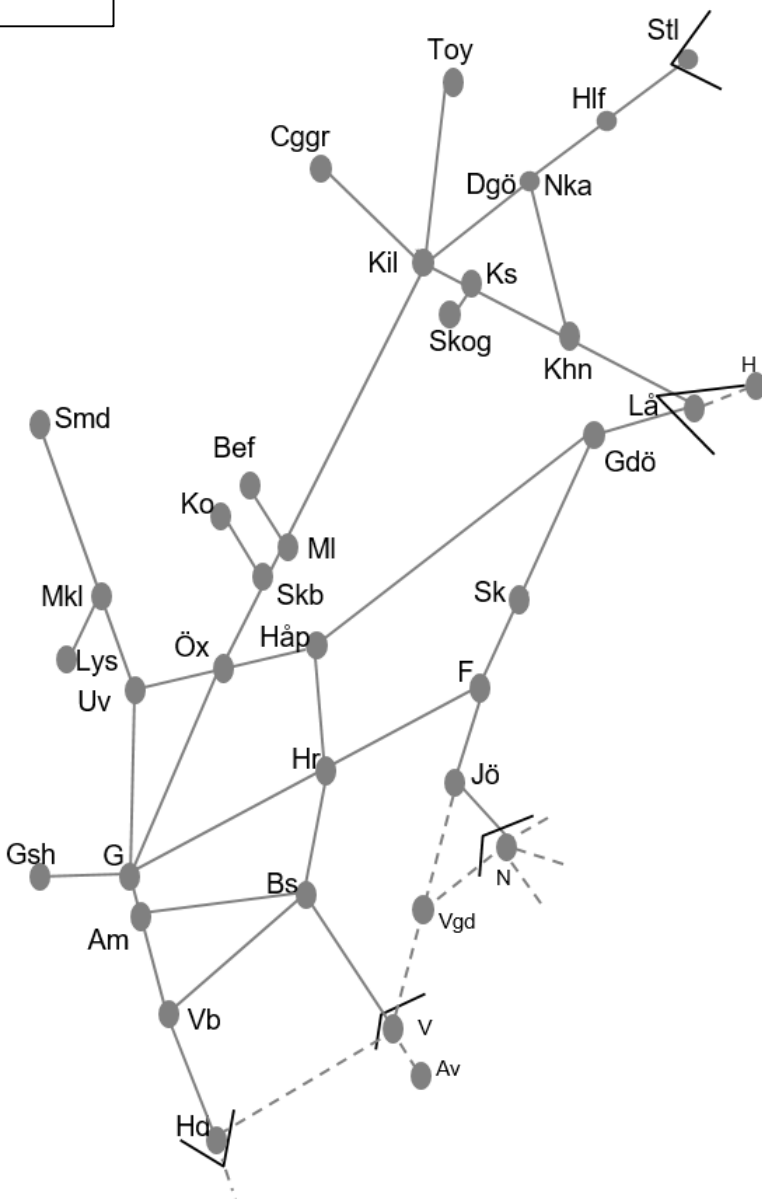

Värmlandsbanan
Obj. 327017 Spår- och växelbyte (Kristinehamn)-(Laxå) Trafikavbrott M-S 06:43-18:43
Obj. 328317 Bdl 631 mellanblock Charlottenberg-Åmotfors Trafikavbrott M-F 09:00-14:00 Ti-To 09:00-14:00 (E-skydd)

Västra Stambanan
Obj. 329153 Förebyggande underhåll Laxå-Falköping Enkelspårdrift M-OF-S 00:00-05:00
Obj. 317543 Bullerskyddsåtgärder (Algutsgården)-Alingsås Enkelspårdrift M-F 09:00-15:00
Obj. 316338 Skövde Ö1 Begränsad kapacitet sp. 5-8 norrifrån MTI 22:00-06:00
Obj. 316343 Skövde Ö2 Begränsad kapacitet sp. 5-8 söderifrån OTo 22:00-06:00
Obj. 316344 Skövde Ö3 Begränsad kapacitet sp.3-4 FL 22:00-06:00

Älvsborgsbanan
Obj. 314849 Servicefönster (Vänersborg)-(Håkantorp) Trafikavbrott M-To 22:00-06:00
Obj. 326345/326565 Fjärrstyrning & spårbyte Herrljunga-Borås Trafikavbrott (S 19:55) – M 04:45 M-To 19:50-04:40 F 21:50-07:00 L 19:50-07:40 S 19:55 – (M 04:45)
Obj. 316341 Servicefönster Håkantorp-(Herrljunga) Trafikavbrott M 22:00-05:00
Obj. 314854 Servicefönster (Öxnered)-Vänersborg Trafikavbrott M-O 09:00-14:00