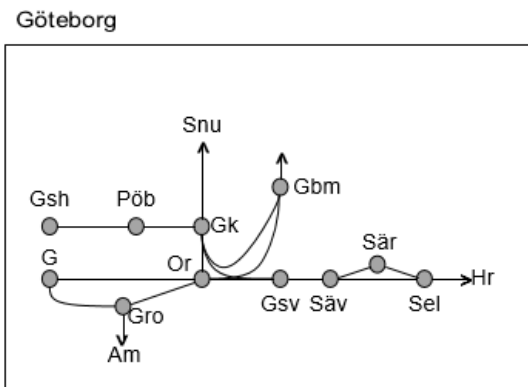

Älvsborgsbanan
Obj. 314849 Servicefönster (Vänersborg)-(Håkantorp) <i>Trafikavbrott</i> M-To 22:00-06:00
Obj. 307442 PSB/307446 Fjärrstyrning & spårbyte Herrljunga-Borås <i>Trafikavbrott</i> M 00:00 – S 24:00
Obj. 316341 Servicefönster Håkantorp-(Herrljunga) <i>Trafikavbrott</i> M 22:00-05:00

Väst kustbanan	
Obj. 332031 Extra slipersbyten (Almedal) – (Kungsbacka) <i>Trafikavbrott</i> FL 00:40-08:40	Obj. 332010 Tunnelinspektion Falkenberg – Heberg <i>Trafikavbrott</i> F 22:00 – S 12:00
Obj. 330940 Bullerskydd Kungsbacka- (Lekarekulle) <i>Enkelspårsdrift</i> M-To 23:00-05:00 F 22:00 - S 12:00	Obj. 328222 Spårväxelbyte Halmstad <i>Trafikavbrott</i> F 22:00 – S 12:00
Obj. 328181 GC-bro (Kungsbacka)-(Lekarekulle) <i>Trafikavbrott</i> L 12:00 – S 12:00	Obj. 314955 Varberg Ö2 Varberg <i>Trafikavbrott mot Hamra</i> F 00:00 – S 24:00
Obj. 315358 Servicefönster Elsäkerhetsbes Ledsgård-Lekarekulle <i>Enkelspårsdrift</i> M 00:10-05:30	Obj. 314962 Halmstad Ö5 Halmstad <i>Enkelspårsdrift</i> M 22:00-06:00
Obj. 328413 Bangårdsombyggnad Varberg driftplats <i>Avstängt spår</i> M 00:00 – S 24:00	Obj. 314963 Halmstad Ö6 Halmstad <i>Enkelspårsdrift</i> Ti 22:00-06:00
Obj. 332074 Anpassningar och skyddszon Falkenberg <i>Enkelspårsdrift</i> M-O 22:00-06:00 To-L 22:00-06:00	Obj 330392 Sprängning Trafikavbrott Gk-Gsh M-F 12:25-14:25 Delad

Obj 309997. Olskroken. Gamlestaden. Trafikavbrott. M 00:00- S 24:00.

Obj 315251. Göteborg. Trafikavbrott. S 21:00- M 05:00.