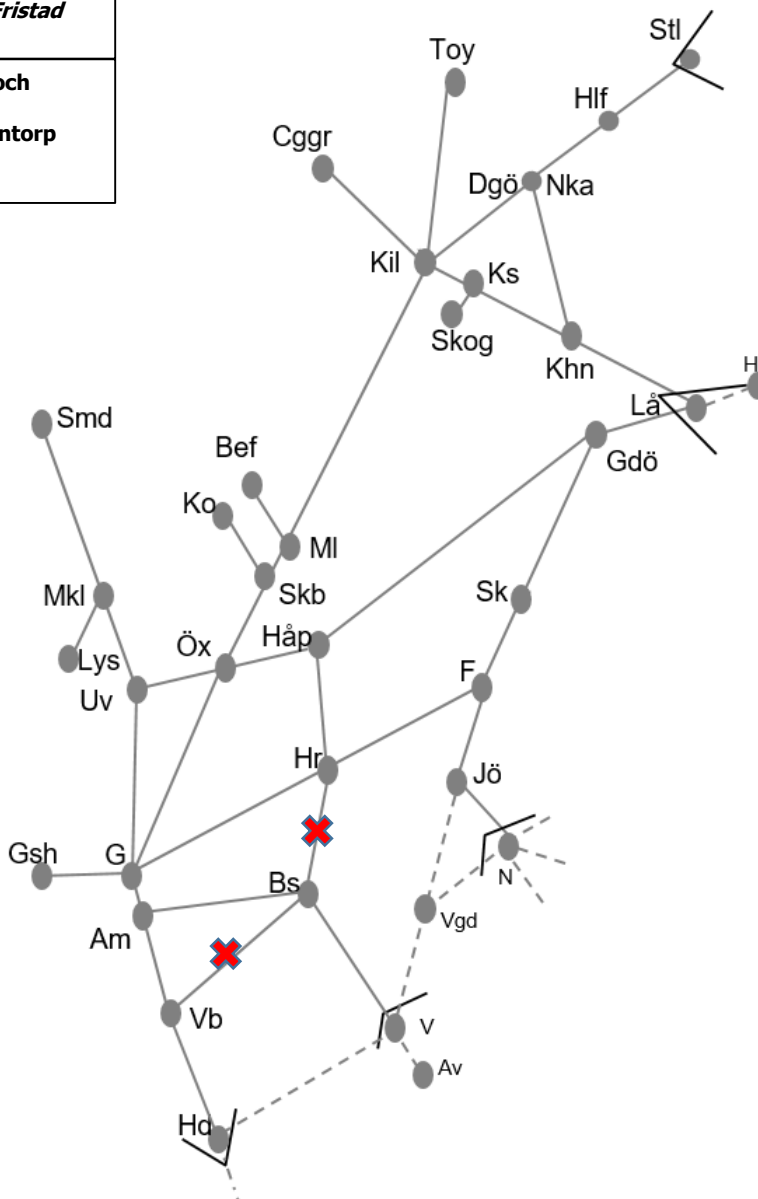

Kinneullebanan
Obj. 316342 Servicefönster (Gårdsjö)-(Håkantorp) <i>Trafikavbrott</i> Ti 22:00-05:00

Jönköpingsbanan
Obj. 316977 Sth-höjning 160km/h (Falköping)-Sandhem <i>Trafikavbrott</i> M-F 09:00-15:00
Obj. 309642 Servicefönster (Falköping)-(Sandhem) <i>Trafikavbrott</i> TiF 00:00-03:00
Obj. 309643 Servicefönster Sandhem-(Nässjö) <i>Trafikavbrott</i> TiF 00:00-03:00

Viskadalsbanan	
Obj. 331705 Tillgänglighetsåtgärder Skene-Viskafors <i>Trafikavbrott mot Viskadal</i> M-F 06:00-17:00	Obj. 314892 Borås Ö4 Borås-(Viskafors) <i>Trafikavbrott mot Viskadal</i> M-O 21:00-05:00
Obj. 309217 PSB/309220 Spår & kontaktledningsbyte Borås-Varberg <i>Trafikavbrott mot Viskadal</i> M 00:00 - S 24:00	Obj. 314951 Servicefönster (Borås)-(Varberg) <i>Trafikavbrott</i> M-To 21:00-05:00

Obj 315317 'Servicefönster <i>Trafikavbrott BJ banan - GK, Gsh</i> L 22:00-05:00	Obj 315470 'Servicefönster <i>Trafikavbrott Gsh Spår 6</i> L 13:00-09:00
Obj 330392 Sprängning <i>Trafikavbrott Gk-Gsh</i> M-F 12:25-14:25 Delad	Obj 315472 'Servicefönster <i>Trafikavbrott Gsh Spår 1-5 31-42</i> S 09:00-24:00

Obj 309997. Olskroken. Gamlestaden. Trafikavbrott.
M 00:00- S 24:00.

Obj 315374. Marieholm. Begränsad kapacitet.
OTo 23:00- 05:00. 03:00-05:00.

Obj 315341. Marieholm Ö1. Begränsad kapacitet.
MTi 23:00- 05:00.

Kust till Kustbanan
Obj. 329573/329207 Ställverksbyte Borås-Hillared <i>Trafikavbrott</i> (S 21:30) - M 06:20 M 23:15-06:20 Ti-O 23:10-06:20 S 21:10 - (M 06:20)