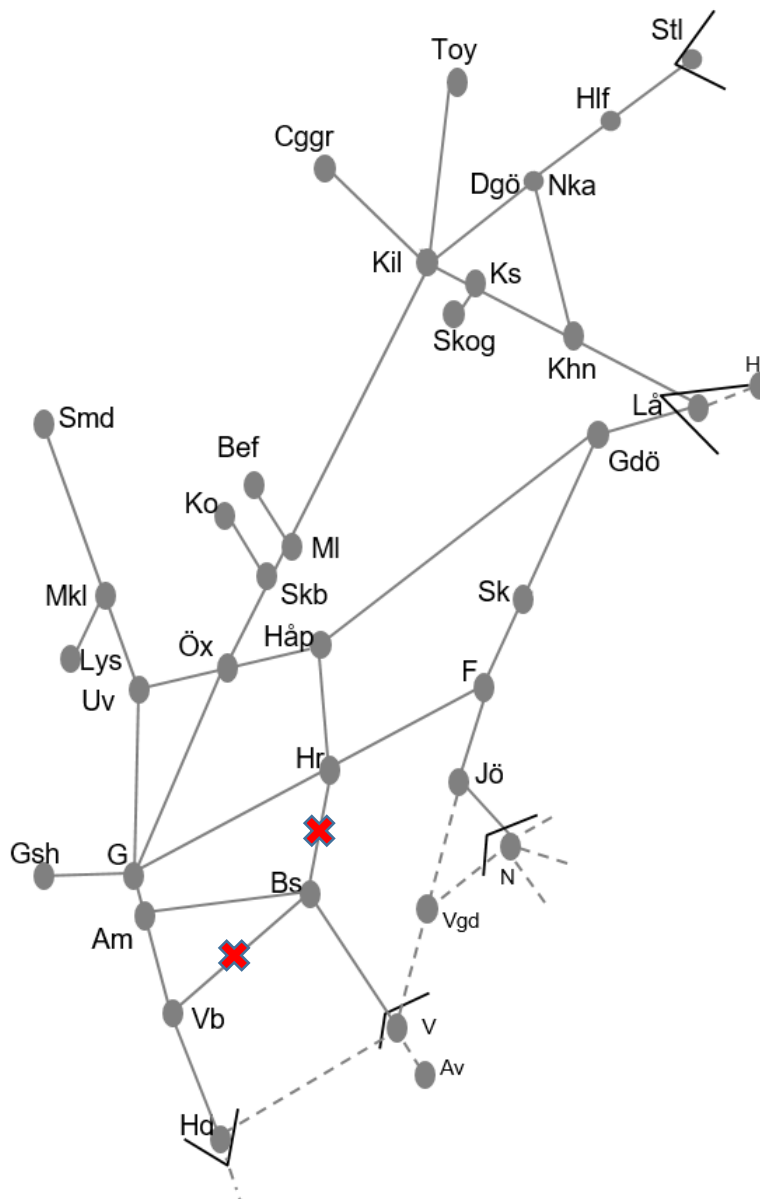

BANARBETEN vecka 2149 Västra						
Mån	Tis	Ons	Tor	Fre	Lör	Sön
6/12	7/12	8/12	9/12	10/12	11/12	12/12

Älvsborgsbanan
Obj. 314848 Servicefönster (Öxnered)-Vänersborg <i>Trafikavbrott</i> O 01:00-04:30
Obj. 314849 Servicefönster (Vänersborg)-(Håkantorp) <i>Trafikavbrott</i> M 22:00-06:00
Obj. 307442 PSB/307446 Fjärrstyrning & spårbyte Herrljunga-Borås <i>Trafikavbrott</i> M 00:00 – L 24:00
Obj. 316341 Servicefönster Håkantorp-(Herrljunga) <i>Trafikavbrott</i> M 22:00-05:00

Västkustbanan
Obj. 328413 Bangårdsombyggnad Varberg driftplats <i>Avstängt spår</i> M 00:00 – L 24:00

Viskadalsbanan
Obj. 309217 PSB/309220 Spår & kontaktledningsbyte Borås-Varberg <i>Trafikavbrott mot Viskadal</i> M 00:00 – L 24:00