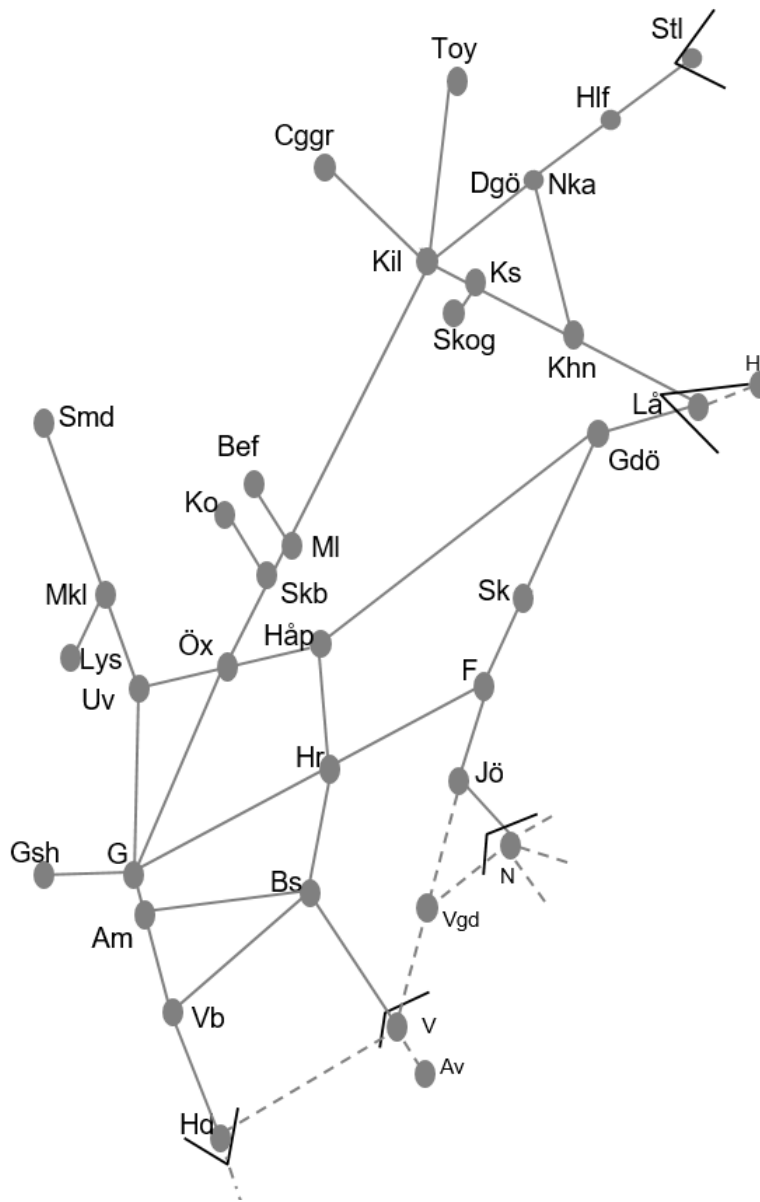

BANARBETEN vecka 2128 Västra						
Mån	Tis	Ons	Tor	Fre	Lör	Sön
12/7	13/7	14/7	15/7	16/7	17/7	18/7

Bohusbanan
Obj. 312881 Gunnesby, vägbro (Ytterby)-(Säve) <i>Trafikavbrott</i> M 00:00 – S 24:00
Obj. 331680 Tillgänglighetsåtgärder Ytterby <i>Trafikavbrott</i> M-F 06:00-17:00
Obj. 314845 Servicefönster (Uddevalla)-Strömstad <i>Trafikavbrott</i> M 21:20-06:20

Västkostbanan
Obj. 313722 Bangårdsombyggnad Varberg <i>Enkelspårdrift</i> M-To 23:30-05:30
Obj. 328413 Bangårdsombyggnad Varberg driftplats <i>Avstängt spår</i> M 00:00 – S 24:00
Obj. 309206 Spår & kontaktledningsbyte Varberg-Varberg <i>Trafikavbrott mot Viskadal</i> (S 22:10)-M 05:10 M-To 21:30-05:10 F 21:30-07:50 L 22:10-08:40 S 22:10-(M 05:10)

Viskadalsbanan
Obj. 309214 Spår & kontaktledningsbyte Borås-(Varberg) <i>Trafikavbrott</i> (S 22:10) – M 05:10 M-To 21:30-05:10 F 21:30-07:50 L 22:10-08:40 S 22:10 – (M 05:10)