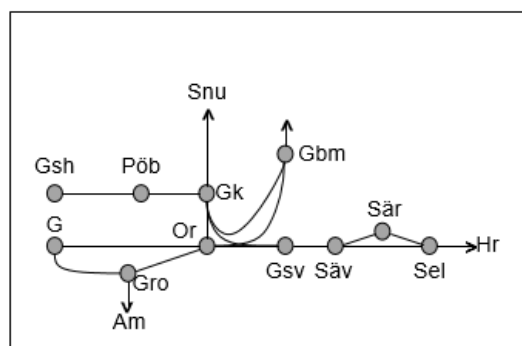

Göteborg

Obj 330429 Spontning Göteborg
Almedal Trafikavbrott- AM-MDÖ
OTo 22:00-00:05. To 00:15-05:20. F
00:15-02:10, 02:20-05:20.
L 00:15-06:30. L 23:20-08:45. S
22:00-02:10.