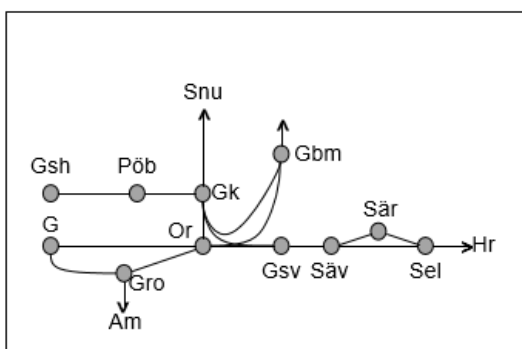

Viskadalsbanan
Obj. 314951 Servicefönster underhåll (Borås)-(Varberg) <i>Trafikavbrott</i> M-To 21:00-05:00
Obj. 309214 Spår & kontaktledningsbyte Borås-(Varberg) <i>Trafikavbrott</i> (S 22:10) – M 05:10 M-To 21:30-05:10 F 21:30-07:50 L 22:10-08:40 S 22:10 – (M 05:10)

Jönköpingsbanan
Obj. 314896 Bogla & Smedjeslätt & Tenhult: GC portar (Jönköping)-(Nässjö) <i>Trafikavbrott</i> M-O 08:00-15:00 To 00:00 – S 24:00
Obj. 309642 Servicefönster (Falköping)-(Sandhem) <i>Trafikavbrott</i> TiF 00:00-03:00
Obj. 309643 Servicefönster Sandhem-(Nässjö) <i>Trafikavbrott</i> TiF 00:00-03:00

Kust till Kustbanan
Obj. 329199 Ställverksbyte Borås <i>Trafikavbrott Borås</i> L 13:00-15:00
Obj. 329512 Ställverksbyte (Borås)-(Hillared) <i>Trafikavbrott</i> L 13:00-15:00
Obj. 329181 Ställverksbyte Borås-Borås <i>Avstängt spår</i> M 00:00 – S 24:00

Obj 330392 Sprängning Trafikavbrott Gk-Gsh
M-F 12:25-14:25 Delad

Obj 305079. Gubbero. Flytt av signalkiosk. Trafikavbrott Gro- G.
S 02:00- (M 04:00).

Obj 326928. Göteborg C. Begränsad kapacitet spår 13-14.
S 23:20 – (M 05:10)

Göteborg