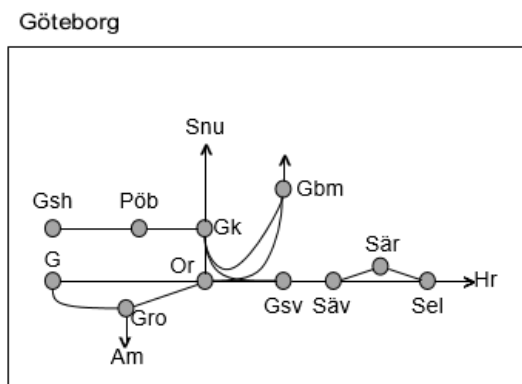

Västra Stambanan
Obj. 317594 Bullerskyddsåtgärder (Algutsgården)-(Bryngenäs) <i>Trafikavbrott</i> L 04:00-05:30
Obj. 310916 Floda spårväxelbyte (Noresund västra)-(Lerum) <i>Trafikavbrott</i> M 03:00-04:30
Obj. 314795 Spårväxelbyte Floda <i>Enkelspårdrift</i> (S 23:00) - M 03:00
Obj. 314795 Spårväxelbyte Floda <i>Trafikavbrott</i> M 03:00-05:00

Kinneullebanan
Obj. 316342 Servicefönster (Gårdsjö)-(Håkantorp) <i>Trafikavbrott</i> Ti 22:00-05:00

Jönköpingsbanan
Obj. 309642 Servicefönster (Falköping)-(Sandhem) <i>Trafikavbrott</i> TiF 00:00-03:00
Obj. 309643 Servicefönster Sandhem-(Nässjö) <i>Trafikavbrott</i> TiF 00:00-03:00

Obj 330392 Sprängning
Trafikavbrott Gk-Gsh
M-F 12:25-14:25 Delad