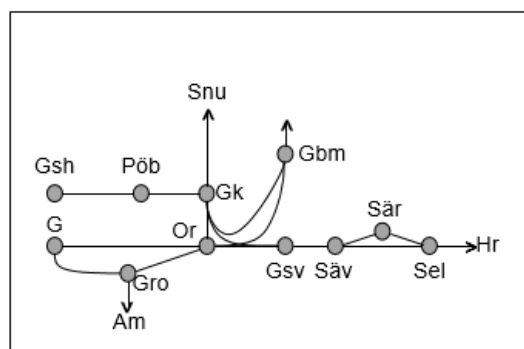

BANARBETEN vecka 2150 Västra						
Mån	Tis	Ons	Tor	Fre	Lör	Sön
13/12	14/12	15/12	16/12	17/12	18/12	19/12

Göteborg

Obj 330392 Sprängning
Trafikavbrott Gk-Gsh
M-F 12:25-14:25 Delad