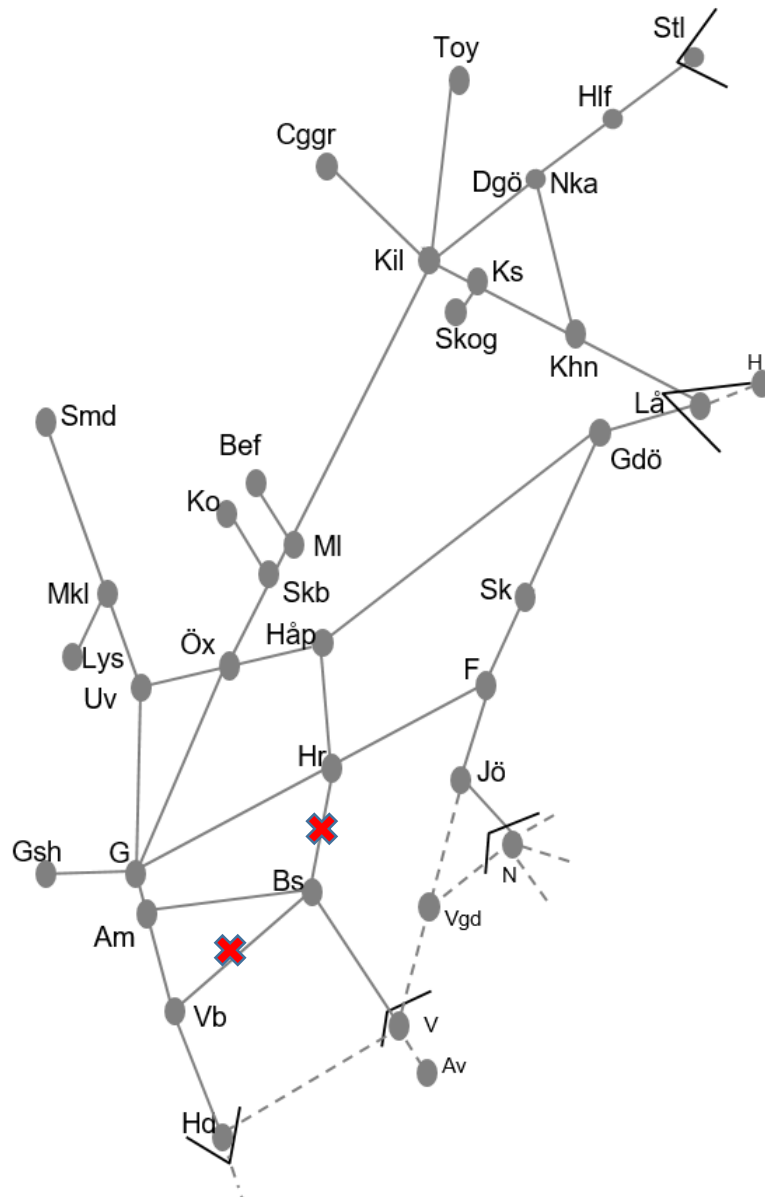

Älvsborgsbanan
Obj. 307442 PSB/307446 Fjärrstyrning & spårbyte Herrljunga-Borås Trafikavbrott M 00:00 – S 24:00
Obj. 316341 Servicefönster Håkantorp-(Herrljunga) Trafikavbrott M 22:00-05:00
Obj. 314849 Servicefönster (Vänersborg)-(Håkantorp) Trafikavbrott M-To 22:00-06:00