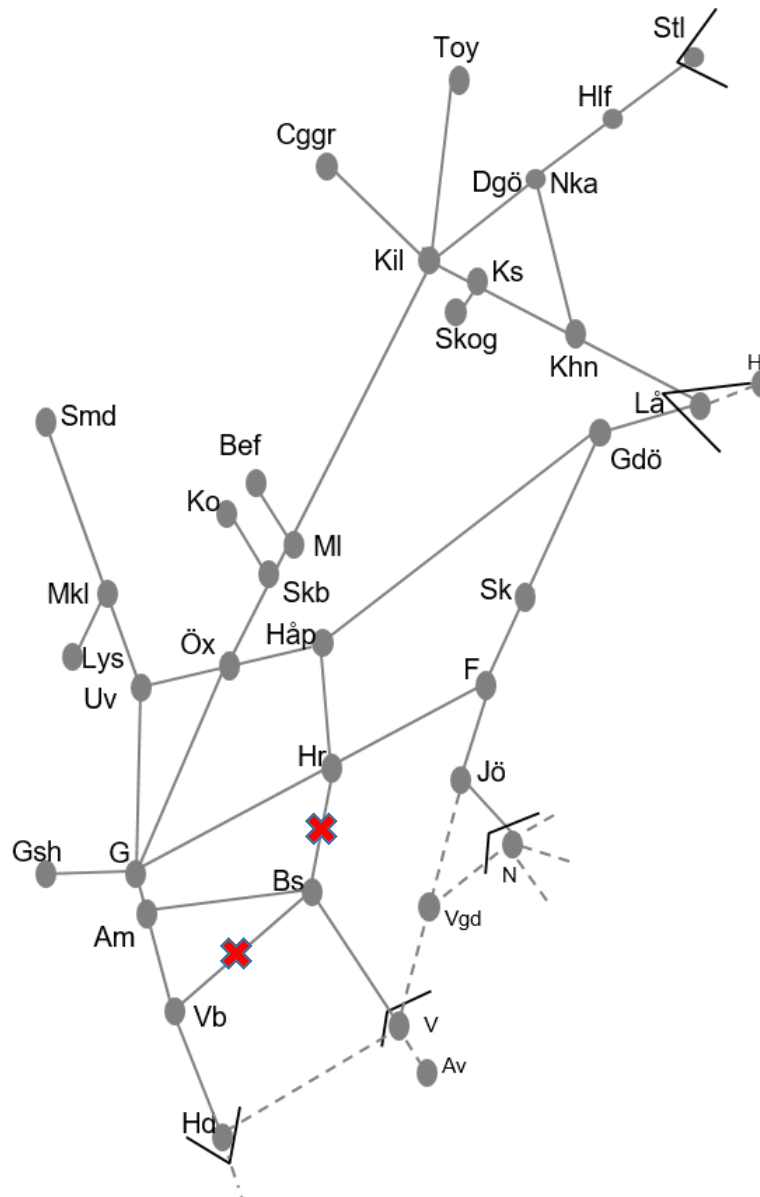

Västkostbanan
Obj. 328413 Bangårdsombyggnad Varberg driftplats <i>Avstängt spår</i> M 00:00 – S 24:00

Viskadalsbanan
Obj. 309217 PSB/309220 Spår & kontaktledningsbyte Borås-Varberg <i>Trafikavbrott mot Viskadal</i> M 00:00 – S 24:00
Obj. 312951 Spår & kontaktledningsbyte Borås <i>Trafikavbrott mot Viskadal</i> (F 18:00) - M 06:00

Värmlandsbanan
Obj. 309219 Ökad kapacitet (Välsviken) Karlstad-Skattkärr <i>Trafikavbrott</i> M-F 08:00-16:00
Obj. 322803 Mötesstation Skattkärr-Ölme <i>Trafikavbrott</i> M-F 08:00-16:00

Västra Stambanan
Obj. 310909 Floda spårväxelbyte Floda <i>Trafikavbrott</i> (To 23:00) – M 05:00

Kinneullebanan
Obj. 316342 Servicefönster (Gårdsjö)-(Håkantorp) <i>Trafikavbrott</i> Ti 22:00-05:00

Jönköpingsbanan
Obj. 316977 Sth-höjning 160km/h (Falköping)-Sandhem <i>Trafikavbrott</i> M-F 09:00-15:00
Obj. 309642 Servicefönster (Falköping)-(Sandhem) <i>Trafikavbrott</i> TiF 00:00-03:00
Obj. 309643 Servicefönster Sandhem-(Nässjö) <i>Trafikavbrott</i> TiF 00:00-03:00

Kust till Kustbanan
Obj. 329201 Ställverksbyte Borås <i>Trafikavbrott</i> O 10:55-12:30 F 22:00-07:00
Obj. 329544 Ställverksbyte (Borås)-Sandared <i>Trafikavbrott</i> O 03:20-05:20 F 22:00-07:00
Obj. 329573/329207 Ställverksbyte Borås-Hillared <i>Trafikavbrott</i> Ti 08:10-10:50 L 19:00-12:30