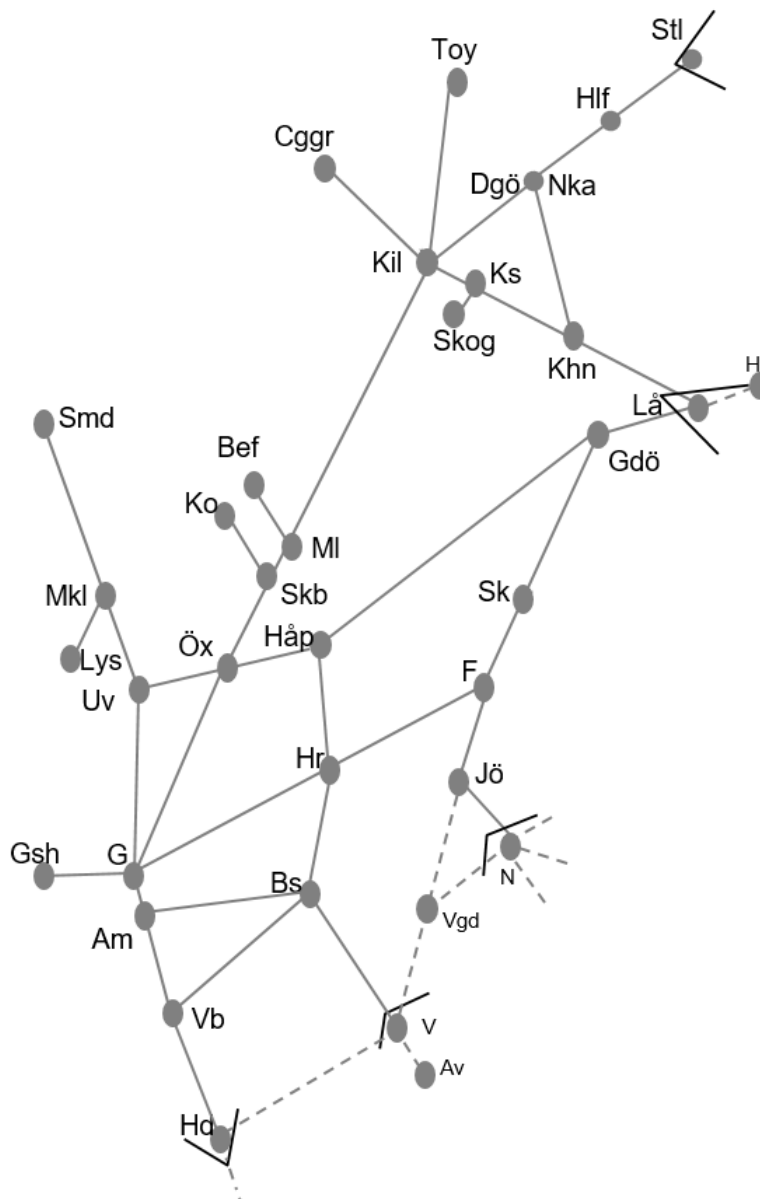

BANARBETEN vecka 2101 Västra						
Mån	Tis	Ons	Tor	Fre	Lör	Sön
4/1	5/1	6/1	7/1	8/1	9/1	10/1

Bohusbanan
Obj. 314845 Servicefönster (Uddevalle)-Strömstad <i>Trafikavbrott</i> M 21:20-06:20
Obj. 314847 Servicefönster (Öxnered)-(Uddevalle) <i>Trafikavbrott</i> To 23:00-05:00

Älvsborgsbanan
Obj. 314848 Servicefönster (Öxnered)-Vänersborg <i>Trafikavbrott</i> To 01:00-04:30
Obj. 314849 Servicefönster (Vänersborg)-(Håkantorpe) <i>Trafikavbrott</i> Ti 22:00-06:00
Obj. 316341 Servicefönster Håkantorpe-(Herrljunga) <i>Trafikavbrott</i> M 22:00-05:00
Obj. 314847 Servicefönster (Uddevalle)-(Öxnered) <i>Trafikavbrott</i> To 23:00-05:00

Väst kustbanan
Obj. 314954 Varberg Ö1 Varberg <i>Enkelspårdrift</i> M 22:00-06:00
Obj. 314956 Varberg Ö3 Varberg <i>Enkelspårdrift</i> O 22:00-06:00