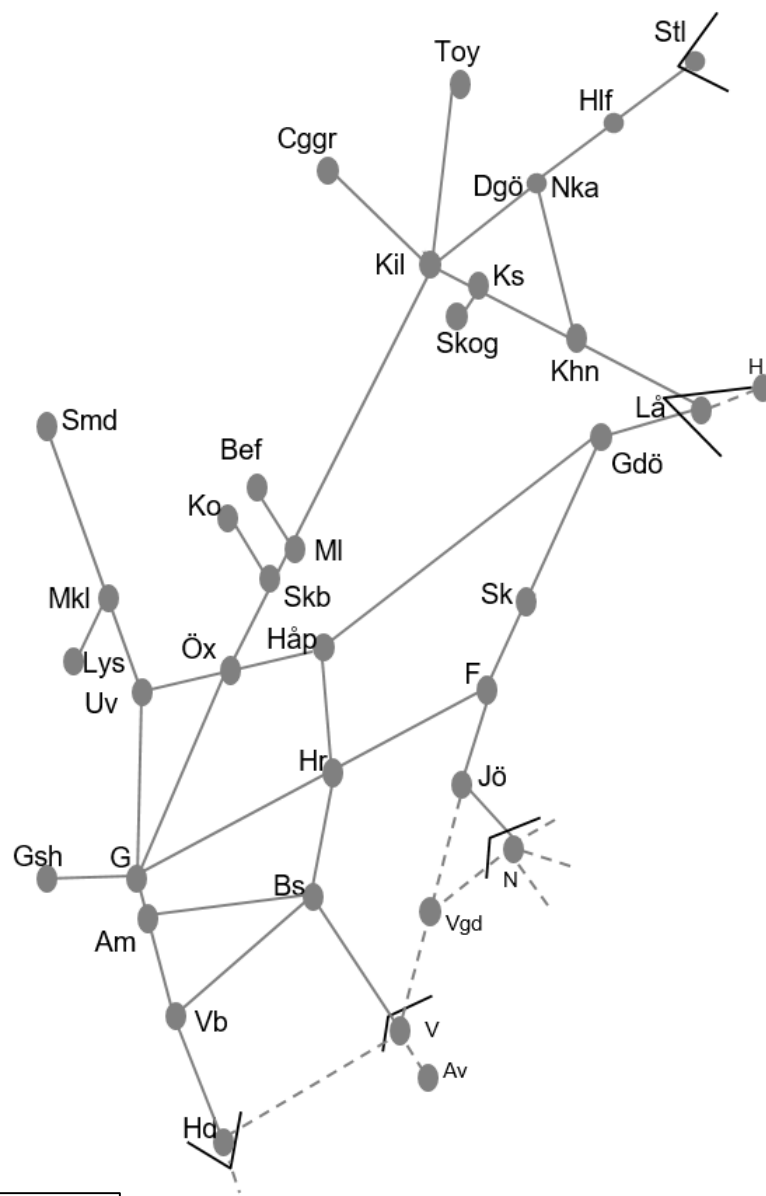

Väst kustbanan
Obj. 313649 Bangårdsombyggnad Varberg <i>Enkelspårdrift</i> (M 00:00) – M 06:00
Obj. 314956 Varberg Ö3 Varberg <i>Enkelspårdrift</i> To 22:00-06:00
Obj. 313722 Bangårdsombyggnad Varberg <i>Enkelspårdrift</i> M-To 23:30-05:30
Obj. 328413 Bangårdsombyggnad Varberg driftplats <i>Avstängt spår</i> M 00:00 – S 24:00
Obj. 313716 Bangårdsombyggnad Varberg-Hamra <i>Trafikavbrott</i> (O 00:00) – M 06:00
Obj. 314962 Halmstad Ö5 Halmstad <i>Enkelspårdrift</i> M 22:00-06:00
Obj. 314963 Halmstad Ö6 Halmstad <i>Enkelspårdrift</i> Ti 22:00-06:00
Obj. 314964 Halmstad Ö7 Halmstad <i>Enkelspårdrift</i> O 22:00-06:00
Obj. 314965 Halmstad Ö8 Halmstad <i>Enkelspårdrift</i> To 22:00-06:00
Obj. 309206 Spår & kontaktledningsbyte Varberg-Varberg <i>Trafikavbrott mot Viskadal</i> Ti-To 21:30-05:10 F 21:30-07:50 L 22:10-08:40 S 22:10 – (M 05:10)
Obj. 331083 Trappa (Almedal)-(Källered) <i>Trafikavbrott</i> (O 00:05)-M 06:00

Viskadalsbanan
Obj. 309214 Spår & kontaktledningsbyte Borås-(Varberg) <i>Trafikavbrott</i> Ti-To 21:30-05:10 F 21:30-07:50 L 22:10-08:40 S 22:10 – (M 05:10)

Obj 330392 Sprängning Trafikavbrott Gk-Gsh
M-F 12:25-14:25 Delad

Obj 326928. Göteborg C. Begränsad kapacitet 13-14.
M-S 00:00-24:00spår

Obj 310494, 305941. Olskroken. Trafikavbrott. VSB
M-S 00:00-24:00

Obj 309997, 310181. Olskroken. Gamlestaden. Trafikavbrott.
M 00:00- S 24:00.

Obj 309997. Godstågsviadukten. Trafikavbrott.
M 00:00-24:00