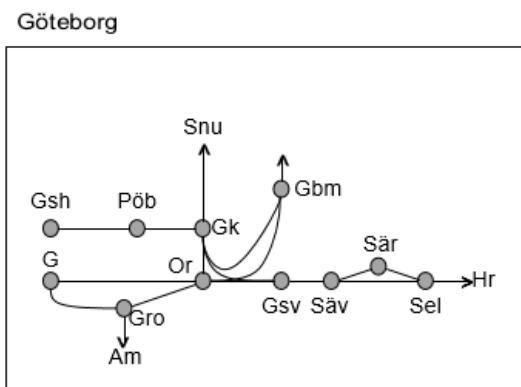

Obj 330392 Sprängning
Trafikavbrott Gk-Gsh
M-F 12:25-14:25 Delad