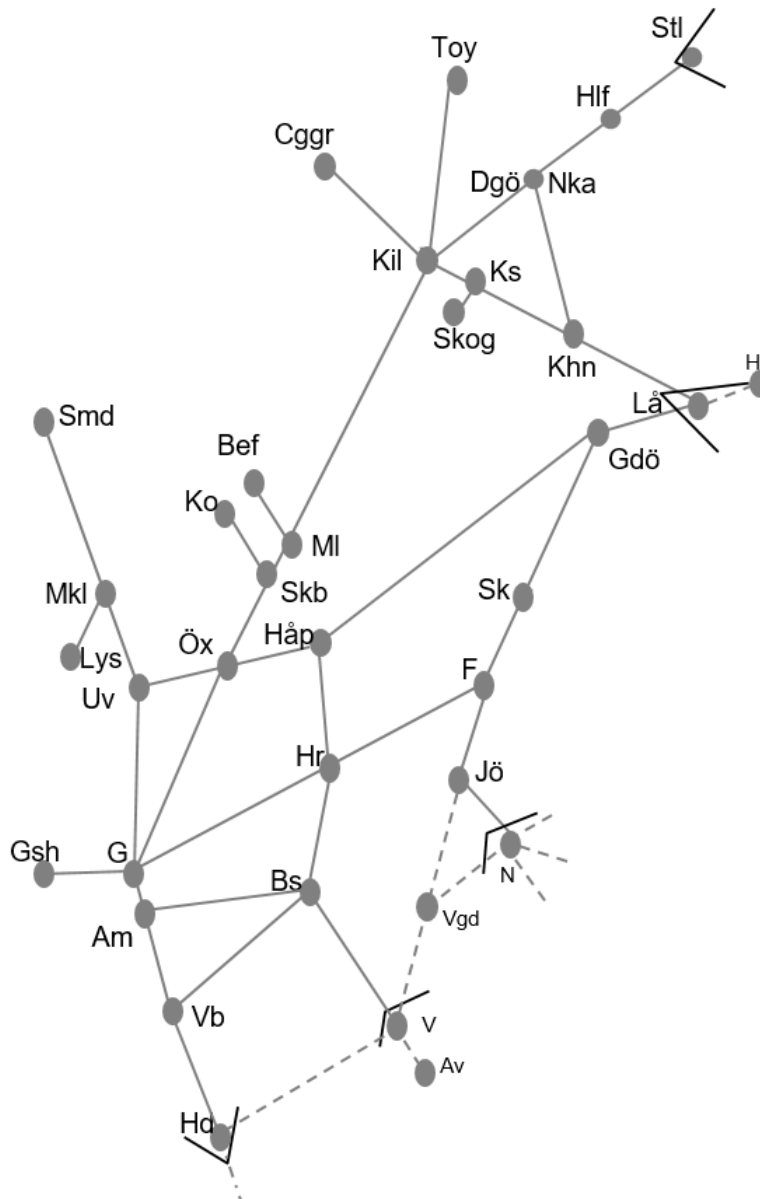

Viskadalsbanan
Obj. 329204 Ställverksbyte Borås <i>Trafikavbrott</i> M 21:00-05:00
Obj. 309214 Spår & kontaktledningsbyte Borås-(Varberg) <i>Trafikavbrott</i> (S 22:10) – M 05:10 MTi 21:30-05:10 F 21:30-07:50 L 22:10-08:40

Värmlandsbanan
Obj. 328317 Bdl 631 mellanblock Charlottenberg-Åmotfors <i>Trafikavbrott</i> M 09:00-14:00
Obj. 309219 Ökad kapacitet (Välsviken) Karlstad-Skattekärr <i>Trafikavbrott</i> M-O 08:00-16:00

Västra Stambanan
Obj. 317555 Bullerskyddsåtgärder (Algutsgården)-Alingsås <i>Enkelspårdrift</i> M-O 09:00-15:00

Kinneullebanan
Obj. 316342 Servicefönster (Gårdsjö)-(Håkantorps) <i>Trafikavbrott</i> Ti 22:00-05:00

Jönköpingsbanan
Obj. 309642 Servicefönster (Falköping)-(Sandhem) <i>Trafikavbrott</i> TiF 00:00-03:00
Obj. 309643 Servicefönster Sandhem-(Nässjö) <i>Trafikavbrott</i> TiF 00:00-03:00

Kust till Kustbanan
Obj. 314890 Servicefönster underhåll (Borås)-(Värnamo) <i>Trafikavbrott</i> M-F 09:00-15:00

Obj. 314894 Borås Ö3 Borås-(Hillared) <i>Trafikavbrott</i> M-F 09:00-15:00

Obj. 329201 Ställverksbyte Borås <i>Trafikavbrott</i> (S 21:30) - M 05:20

Obj. 329202 Ställverksbyte Borås <i>Enkelspårdrift</i> M-O 07:30-17:00

Obj. 329544 Ställverksbyte (Borås)-Sandared <i>Trafikavbrott</i> (S 21:30) – M 05:20

Obj. 329181 Ställverksbyte Borås-Borås <i>Avstängt spår</i> M 00:00 – S 24:00