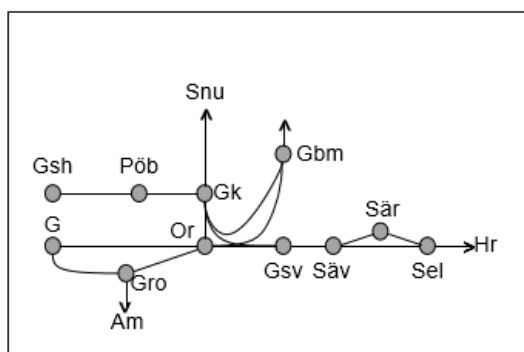

BANARBETEN vecka 2120 Västra						
Mån	Tis	Ons	Tor	Fre	Lör	Sön
17/5	18/5	19/5	20/5	21/5	22/5	23/5

Bohusbanan
Obj. 314845 Servicefönster (Uddevalla)-Strömstad <i>Trafikavbrott</i> M-To 21:20-06:20
Obj. 315311 Servicefönster Underhåll (Göteborg Kville)-(Stenungsund) <i>Trafikavbrott</i> S 22:30 – (M 04:30)
Obj. 326028 Servicefönster underhåll Slipersbyte Uddevalla-Munkedal <i>Trafikavbrott</i> M-To 20:30-06:00
Obj. 314846 Servicefönster (Stenugsund)-(Uddevalla) <i>Trafikavbrott</i> (S 21:00) – M 05:00

Norge/Vänerbanan
Obj. 329158 Rälsslipning (Alvhem)-Marieholm <i>Enkelspårsdrift (nedspår)</i> S 00:00-05:00

Värmlandsbanan
Obj. 327017 Spår- och växelbyte (Kristinehamn)-(Laxå) <i>Trafikavbrott</i> M-S 06:43-18:43

Inlandsbanan
Obj. 314763 Servicefönster Underhåll Kristinehamn-Nykroppa <i>Trafikavbrott</i> M-To 14:00-22:00

Västra Stambanan
Obj. 328874 Slipersbyte broanslutning (Algutsgården)-(Alingsås) <i>Trafikavbrott</i> L 12:00-12:00
Obj. 317543 Bullerskyddsåtgärder (Algutsgården)-Alingsås <i>Enkelspårsdrift</i> M-F 09:00-15:00

Obj. 310335 Floda spårväxelbyte, förarbete Floda-Noresund Västra <i>Enkelspårsdrift</i> (S 23:00) – M 05:30 L 00:00-07:00, 22:00-08:00 S 23:00 – (M 05:30) TiO 00:00-05:30
Obj. 326285 Geotekniska undersökningar Lerum-Floda <i>Enkelspårsdrift</i> L 00:00-07:00, 22:00-08:00 S 23:00 – (M 05:30)

Obj. 326345/326565 Fjärrstyrning & spårbyte Herrljunga-Borås <i>Trafikavbrott</i> Ti 22:00-04:00
Obj. 316341 Servicefönster Håkantorp-(Herrljunga) <i>Trafikavbrott</i> M 22:00-05:00

Kinneullebanan
Obj. 316342 Servicefönster (Gårdsjö)-(Håkantorp) <i>Trafikavbrott</i> (S 22:00) – M 05:00 M-To 22:00-05:00 S 22:00 – (M 05:00)