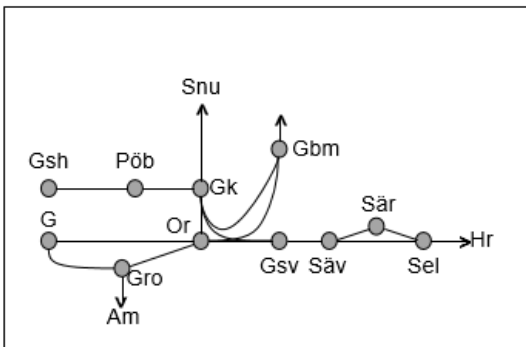

BANARBETEN vecka 2124 Västra						
Mån	Tis	Ons	Tor	Fre	Lör	Sön
14/6	15/6	16/6	17/6	18/6	19/6	20/6

Berslagsbanan
Obj. 329168 Förebyggande underhåll, räls slipning (Kil)-(Hällefors) <i>Trafikavbrott</i> M-OFL 00:00-05:00

Bohusbanan
Obj. 330172 Elsäkerhetsbesiktning Uddevalla-Stenungsund <i>Trafikavbrott</i> M-To 22:00-05:00
Obj. 314845 Servicefönster (Uddevalla)-Strömstad <i>Trafikavbrott</i> M-To 21:20-06:20

Värmlandsbanan
Obj. 314758 Servicefönster Underhåll Charlottenberg-Kil <i>Trafikavbrott</i> M-To 09:00-15:00
Obj. 309219 Ökad kapacitet (Välsviken) Karlstad-Skattekärr <i>Trafikavbrott</i> M-F 08:00-16:00

Älvsborgsbanan	
Obj. 329200 Ställverksbyte Borås <i>Trafikavbrott mot Herrljunga</i> M 00:00-04:30	Obj. 314888 Servicefönster (Herrljunga)-(Borås) <i>Trafikavbrott</i> (S 22:00) – M 05:00 Ti-To 22:00-05:00
Obj. 329522 Ställverksbyte (Borås)-(Fristad) <i>Trafikavbrott</i> M 00:00-04:30	Obj. 316341 Servicefönster Håkantorps-(Herrljunga) <i>Trafikavbrott</i> Ti-To 22:00-05:00
Obj. 326339 Fjärrstyrning & spårbyte (Herrljunga)-Borås <i>Trafikavbrott</i> M 00:00 -04:30	Obj. 316341 Servicefönster Håkantorps-(Herrljunga) <i>Trafikavbrott</i> M 22:00-05:00
Obj. 326344 Fjärrstyrning & spårbyte (Herrljunga)-Borås <i>Trafikavbrott</i> M 00:00-04:30	
Obj. 326657/326658 Fjärrstyrning & spårbyte Herrljunga-Borås <i>Trafikavbrott</i> M-To 21:50-04:30	
Obj. 317174 Planskildhet Fristad (Herrljunga)-Borås <i>Trafikavbrott</i> M 00:00-04:30	
Obj. 314891 Servicefönster (Fristad)-Borås <i>Trafikavbrott mot Fristad</i> (S 22:00) – M 05:00 M-To 22:00-05:00	
Obj. 314849 Servicefönster (Vänersborg)-(Håkantorps) <i>Trafikavbrott</i> M-To 22:00-06:00