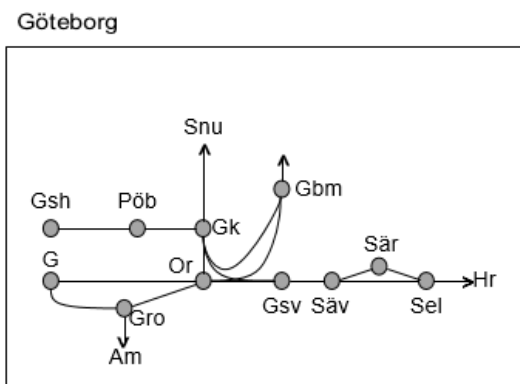

Västkustbanan
Obj. 315321 Servicefönster Underhåll Kungsbacka-(Lekarekulle) Trafikavbrott S 22:00 - (M 06:00)
Obj. 328413 Bangårdsombyggnad Varberg driftplats Avstängt spår M 00:00 – S 24:00
Obj. 328222 Spårväxelbyte Halmstad Trafikavbrott F 01:20-02:30, 02:45-03:30, 15:00-16:00

Kinneullebanan
Obj. 316342 Servicefönster (Gårdsjö)-(Håkantorp) Trafikavbrott (S 22:00) – M 05:00 M-To 22:00-05:00 S 22:00 – (M 05:00)
Obj. 325952 Spårbyte (Lidköping)-(Håkantorp) Trafikavbrott M 00:00 – S 24:00

Viskadalsbanan
Obj. 309217 PSB/309220 Spår & kontaktledningsbyte Borås-Varberg Trafikavbrott mot Viskadal M 00:00 - S 24:00

Kust till Kustbanan	Jönköpingsbanan
Obj. 329544 Ställverksbyte (Borås)-Sandared Trafikavbrott (S 21:30) – M 05:20 O-To 23:30-05:20 F 22:00-10:00 L 20:00-07:40 S 21:20 – (M 05:20)	Obj. 312001 Ktl besiktning (Falköping)-Jönköping Trafikavbrott M-F 09:00-15:00
Obj. 329201 Ställverksbyte Borås Trafikavbrott (S 21:30) – M 05:20 O-To 23:30-05:20 F 22:00-10:00 L 20:00-07:40 S 21:30 – (M 5:20)	Obj. 309642 Servicefönster (Falköping)-(Sandhem) Trafikavbrott TiF 00:00-03:00
	Obj. 309643 Servicefönster Sandhem-(Nässjö) Trafikavbrott TiF 00:00-03:00

- **Obj 330392 Sprängning Trafikavbrott Gk-Gsh**
  M-F 12:25-14:25 Delad
- **Obj 309997. Olskroken. Gamlestaden. Trafikavbrott**
  M 00:00- S 24:00.
- **Obj 317087. Sävenäs. Trafikavbrott.**
  M 00:00- (v2047 M 05:00)