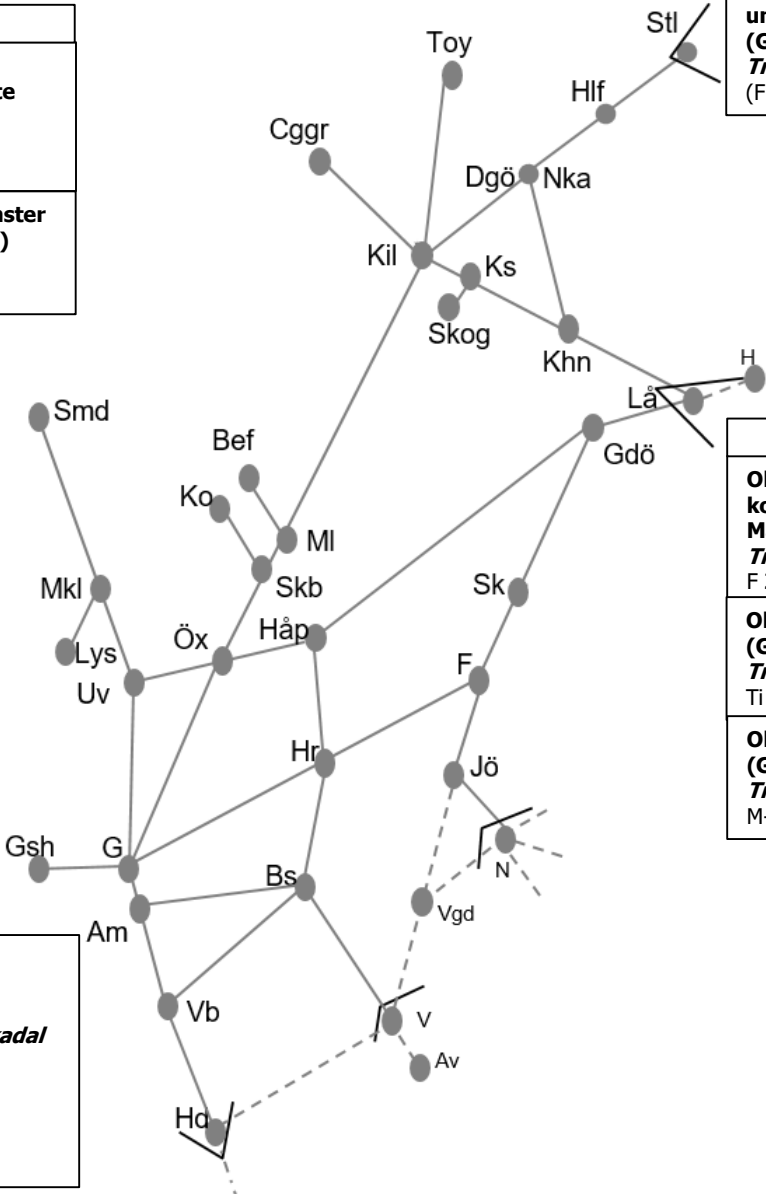

Väst kustbanan
Obj. 314954 Varberg Ö1 Varberg Enkelspårsdrift Ti 22:00-06:00
Obj. 314956 Varberg Ö3 Varberg Enkelspårsdrift To 22:00-06:00
Obj. 313649 Bangårdsombyggnad Varberg Enkelspårsdrift M 00:00 – S 24:00
Obj. 313649 Bangårdsombyggnad Varberg Enkelspårsdrift M 00:00 – S 24:00

Obj. 309206 Spår & kontaktledningsbyte Varberg-Varberg Trafikavbrott mot Viskadal (S 22:10) – M 05:10 M-To 21:30-05:10 F 21:30-07:50 L 22:10-08:40 S 22:10 – (M 05:10)

Viskadalsbanan
Obj. 309214 Spår & kontaktledningsbyte Borås-(Varberg) Trafikavbrott (S 22:10) – M 05:10 M-To 21:30-05:10 F 21:30-07:50 L 22:10-08:40 S 22:10 – (M 05:10)
Obj. 314950 Servicefönster underhåll (Hamra-Falkenberg) Trafikavbrott L 22:00-06:00
Obj. 314892 Borås Ö4 Borås-(Viskafors) Trafikavbrott mot Viskadal M-O 21:00-05:00

Obj 315318 'Servicefönster Trafikavbrott Gk-Bohusbanan S 01:30-08:30
Obj 315317 'Servicefönster Trafikavbrott BJ banan - GK, Gsh L 22:00-05:00
Obj 330392 Sprängning Trafikavbrott Gk-Gsh M-F 12:25-14:25 Delad
Obj 315474 'Servicefönster Pöb Trafikavbrott 2, 3, 22 Ti 23:00-04:00
Obj 315475 'Servicefönster Pöb Trafikavbrott 1, 2 O 23:00-04:00

Kinnekullebanan
Obj. 327293 Utbyte kontrollrum Mariestad Trafikavbrott F 21:00 – (M 06:00)
Obj. 316342 Servicefönster (Gårdsjö)-(Håkantorp) Trafikavbrott Ti 22:00-05:00
Obj. 327262 Slipersbyte (Gårdsjö)-(Mariestad) Trafikavbrott M-To 21:00-05:00

Jönköpingsbanan
Obj. 314896 Bogla & Smedjeslätt & Tenhult: GC portar (Jönköping)-(Nässjö) Trafikavbrott M-F 08:00-15:00
Obj. 311999 Ktl besiktning (Jönköping)-(Nässjö) Trafikavbrott M-F 08:00-15:00
Obj. 309642 Servicefönster (Falköping)-(Sandhem) Trafikavbrott TiF 00:00-03:00
Obj. 309643 Servicefönster Sandhem-(Nässjö) Trafikavbrott TiF 00:00-03:00

Kust till Kustbanan
Obj. 314890 Servicefönster underhåll (Borås)-(Värnamo) Trafikavbrott M-F 09:00-15:00
Obj. 314894 Borås Ö3 Borås-(Hillared) KTK Trafikavbrott M-F 09:00-15:00
Obj. 329182 Ställverksbyte Borås-Borås Avstängt spår M-F 07:30-16:30
Obj. 329181 Ställverksbyte Borås-Borås Avstängt spår M 00:00 – S 24:00
Obj. 312678 Spårbyte (Borås)-(Limnared) Trafikavbrott MTi 08:00-17:00