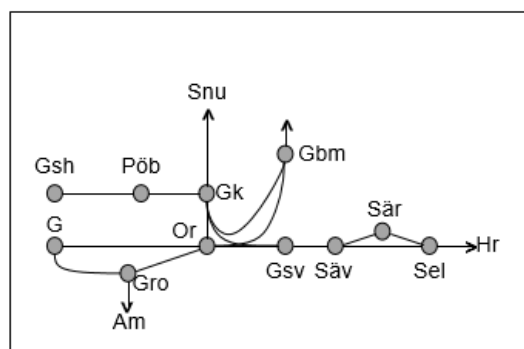

BANARBETEN vecka 2133 Västra						
Mån	Tis	Ons	Tor	Fre	Lör	Sön
16/8	17/8	18/8	19/8	20/8	21/8	22/8

Bohusbanan
Obj. 314845 Servicefönster (Uddevalle)-Strömstad <i>Trafikavbrott</i> M-To 21:20-06:20
Obj. 312881 Gunnesby, vägbro (Ytterby)-(Säve) <i>Trafikavbrott</i> M 00:00 – S 24:00
Obj. 314847 Servicefönster (Öxnered)-(Uddevalle) <i>Trafikavbrott</i> M-To 23:00-05:00

Värmlandsbanan	
Obj. 314392 Spår- och växelbyte Karlstad-Kil <i>Trafikavbrott</i> F 08:35-10:35	Obj. 330507 Spår- och växelbyte Karlstad <i>Trafikavbrott</i> F 08:35-10:35
Obj. 314758 Servicefönster Underhåll Charlottenberg-Kil <i>Trafikavbrott</i> M-To 09:00-14:00	Obj. 330529 Spår- och växelbyte Kristinehamn <i>Trafikavbrott</i> M 06:43-08:43
Obj. 327017 Spår- och växelbyte (Kristinehamn)-(Laxå) <i>Trafikavbrott</i> M-S 06:43-18:43	Obj. 314764 Servicefönster Underhåll Kristinehamn-Laxå <i>Trafikavbrott</i> M-To 09:00-15:00

Älvsborgsbanan
Obj. 307442 PSB/307446 Fjärrstyrning & spårbyte Herrljunga-Borås <i>Trafikavbrott</i> M 00:00 – S 24:00
Obj. 316341 Servicefönster Håkantorps-(Herrljunga) <i>Trafikavbrott</i> M 22:00-05:00
Obj. 314849 Servicefönster (Vänersborg)-(Håkantorps) <i>Trafikavbrott</i> M-To 22:00-06:00
Obj. 316470 spår- och växelbyte (Vänersborg)-Håkantorps <i>Trafikavbrott</i> (S 22:15) – M 05:20 M-To 21:30-05:25 F 23:20-06:50 L 21:00-07:40 S 22:15 – (M 05:20)

Västra Stambanan
Obj. 317562 Bullerskyddsåtgärder Alingsås <i>Enkelspårdrift</i> M-F 09:00-15:00
Obj. 327311 Upprustning av stationer Töreboda <i>Enkelspårdrift</i> (S 23:00) – M 05:00 M-To 23:00-05:00 L 23:00-05:00 S 23:00 – (M 05:00)

Västkustbanan
Obj. 328413 Bangårdsombyggnad Varberg driftplats <i>Avstängt spår</i> M 00:00 – S 24:00

Kinneullebanan
Obj. 316342 Servicefönster (Gårdsjö)-(Håkantorps) <i>Trafikavbrott</i> Ti 22:00-05:00