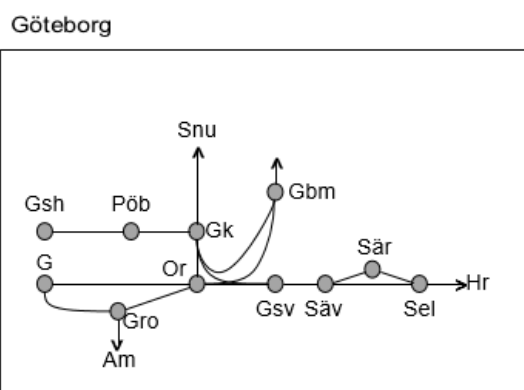

Kinneullebanan
Obj. 316342 Servicefönster (Gårdsjö)-(Håkantorp) Trafikavbrott (S 22:00) – M 05:00 M-To 22:00-05:00
Obj. 327262 Slipersbyte (Gårdsjö)-(Mariestad) Trafikavbrott M-To 21:00-05:00

Västkustbanan
Obj. 313645 Bangårdsombyggnad Varberg Enkelspårdrift (S 23:00) – M 05:00 M-To 23:00-05:00
Obj. 336732 Servicefönster Halmstad Trafikavbrott L 22:00-06:00

Jönköpingsbanan
Obj. 309642 Servicefönster (Falköping)-(Sandhem) Trafikavbrott TiF 00:00-03:00
Obj. 309643 Servicefönster Sandhem-(Nässjö) Trafikavbrott TiF 00:00-03:00

Viskadalsbanan
Obj. 309214 Spår & kontaktledningsbyte Borås-(Varberg) Trafikavbrott (S 22:10) – M 05:10 M-To 21:30-05:10 F 21:30-07:50 L 22:10-08:40 S 22:10 - (M 05:10)
Obj. 314951 Servicefönster underhåll (Borås)-(Varberg) Trafikavbrott M-To 21:00-05:00
Obj. 309206 Spår & kontaktledningsbyte Varberg-Varberg Trafikavbrott mot Viskadal (S 22:10) - M 05:10 M-To 21:30-05:10 F 21:30-07:50 L 22:10-08:40 S 22:10 – (M 05:10)

- Obj 315299 Ö13. Göteborg C. Trafikavbrott. S 21:00-05:00
- Obj 330392 Sprängning Trafikavbrott Gk-Gsh M-F 12:25-14:25 Delad
- Obj 315392 Ö6. Göteborg C. Trafikavbrott. L 00:55-05:55.
- Obj 315256 Ö7. Göteborg C. Trafikavbrott. M 00:00-05:00 M 21:00-05:00