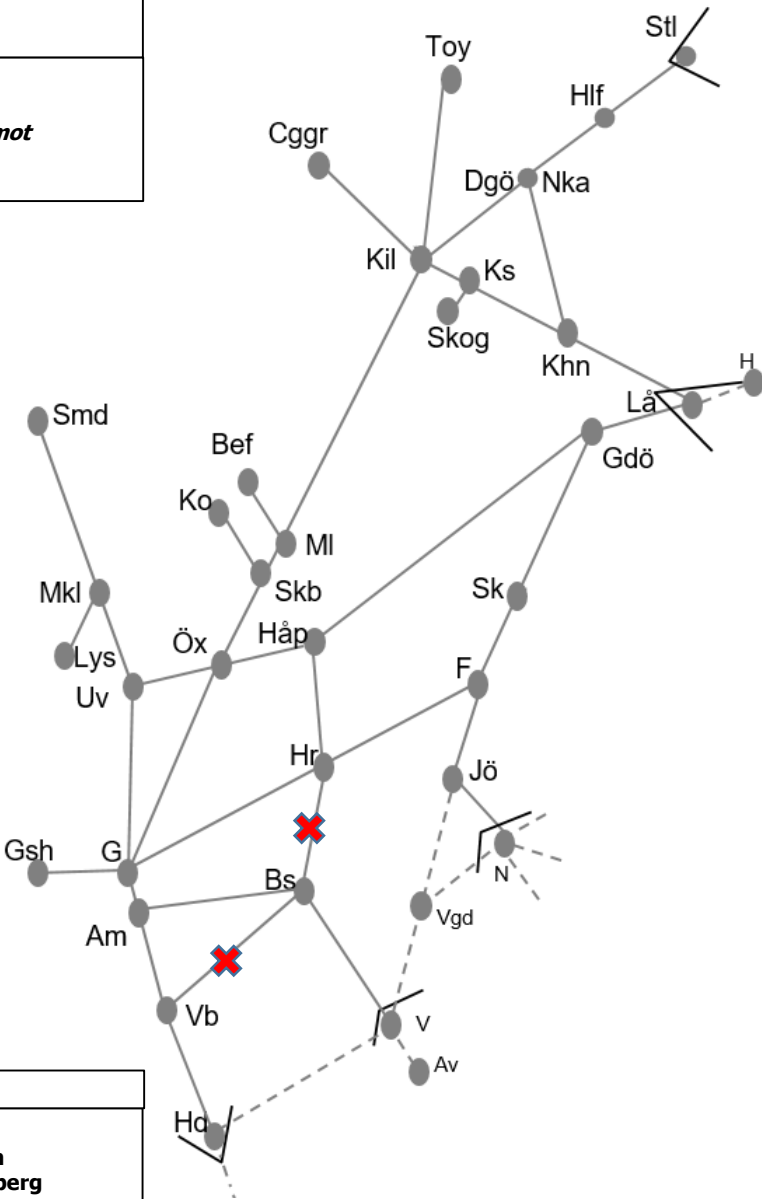

Älvsborgsbanan
Obj. 314849 Servicefönster (Vänersborg)-(Håkantorp) <i>Trafikavbrott</i> M-To 22:00-06:00
Obj. 307442 PSB/307446 Fjärrstyrning & spårbyte Herrljunga-Borås <i>Trafikavbrott</i> M 00:00 – S 24:00
Obj. 316341 Servicefönster Håkantorp-(Herrljunga) <i>Trafikavbrott</i> M 22:00-05:00

Väst kustbanan	
Obj. 332031 Extra slipersbyten (Almedal) – (Kungsbacka) <i>Trafikavbrott</i> FL 00:40-08:40	Obj. 332010 Tunnelinspektion Falkenberg – Heberg <i>Trafikavbrott</i> F 22:00 – S 12:00
Obj. 330940 Bullerskydd Kungsbacka- (Lekarekulle) <i>Enkelspårsdrift</i> M-To 23:00-05:00 F 22:00 - S 12:00	Obj. 328222 Spårväxelbyte Halmstad <i>Trafikavbrott</i> F 22:00 – S 12:00
Obj. 328181 GC-bro (Kungsbacka)-(Lekarekulle) <i>Trafikavbrott</i> L 12:00 – S 12:00	Obj. 314955 Varberg Ö2 Varberg <i>Trafikavbrott mot Hamra</i> F 00:00 – S 24:00
Obj. 315358 Servicefönster Elsäkerhetsbes Ledsgård-Lekarekulle <i>Enkelspårsdrift</i> M 00:10-05:30	Obj. 314962 Halmstad Ö5 Halmstad <i>Enkelspårsdrift</i> M 22:00-06:00
Obj. 328413 Bangårdsombyggnad Varberg driftplats <i>Avstängt spår</i> M 00:00 – S 24:00	Obj. 314963 Halmstad Ö6 Halmstad <i>Enkelspårsdrift</i> Ti 22:00-06:00
Obj. 332074 Anpassningar och skyddszon Falkenberg <i>Enkelspårsdrift</i> M-O 22:00-06:00 To-L 22:00-06:00	Obj 330392 Sprängning Trafikavbrott Gk-Gsh M-F 12:25-14:25 Delad

Obj 309997. Olskroken. Gamlestaden. Trafikavbrott. M 00:00- S 24:00.

Obj 315251. Göteborg. Trafikavbrott. S 21:00- M 05:00.