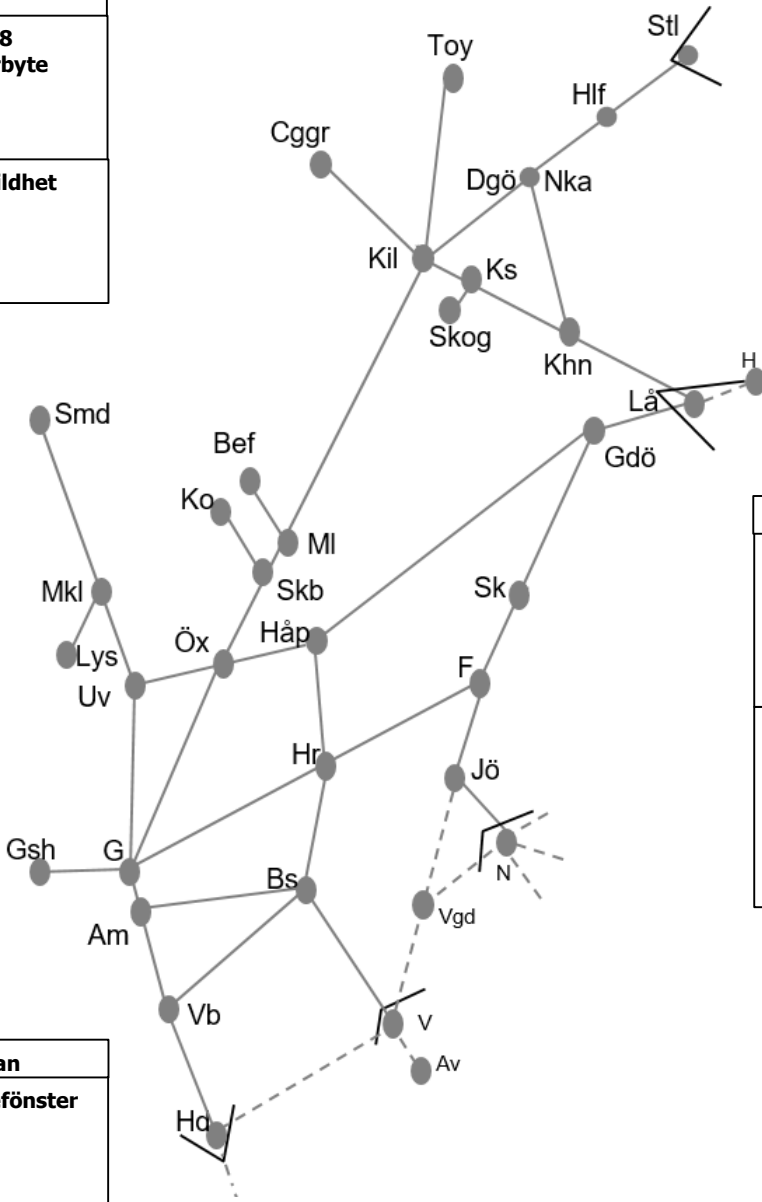

Älvsborgsbanan	
Obj. 314848 Servicefönster (Öxnered)-Vänersborg <i>Trafikavbrott</i> M-O 22:00-05:00	Obj. 326344 Fjärrstyrning & spårbyte (Herrljunga)-Borås <i>Trafikavbrott</i> L 19:50 – S 24:00
Obj. 330170 Elsäkerhetsbesiktning Vänersborg-Håkantorp <i>Trafikavbrott</i> M-To 22:00-05:00	Obj. 326657/326658 Fjärrstyrning & spårbyte Herrljunga-Borås <i>Trafikavbrott</i> M-To 21:50-04:30
Obj. 329200 Ställverksbyte Borås <i>Trafikavbrott mot Herrljunga</i> L 19:50 – S 24:00	Obj. 317174 Planskildhet Fristad (Herrljunga)-Borås <i>Trafikavbrott</i> L 19:50 – S 24:00
Obj. 329522 Ställverksbyte (Borås)-(Fristad) <i>Trafikavbrott</i> L 19:50 – S 24:00	
Obj. 326339 Fjärrstyrning & spårbyte (Herrljunga)-Borås <i>Trafikavbrott</i> L 19:50 – (M 04:30 v. 2024)	
Obj. 316341 Servicefönster Håkantorp-(Herrljunga) <i>Trafikavbrott</i> M 22:00-05:00	
Obj. 314849 Servicefönster (Vänersborg)-(Håkantorp) <i>Trafikavbrott</i> M-To 22:00-06:00	

Västra Stambanan
Obj. 317555 Bullerskyddsåtgärder (Algutsgården)-Alingsås <i>Enkelspårsdrift</i> M-F 09:00-15:00
Obj. 310335 Floda spårväxelbyte, förarbete Floda-Noresund Västra <i>Enkelspårsdrift</i> (S 23:00) – M 05:30 TiO 00:00-05:30 L 00:00-07:00, 22:00-08:00 S 23:00 – (M 05:30)
Obj. 326285 Geotekniska undersökningar Lerum-Floda <i>Enkelspårsdrift</i> (S 23:00) – M 05:30

Kinneullebanan	Jönköpingsbanan
Obj. 316342 Servicefönster (Gårdsjö)-(Håkantorp) <i>Trafikavbrott</i> (S 22:00) – M 05:00 M-To 22:00-05:00 S 22:00 – (M 05:00)	Obj. 314896 Bogla & Smedjeslätt & Tenhult: GC portar (Jönköping)-(Nässjö) <i>Trafikavbrott</i> M-F 08:00-15:00
Obj. 331704 Lkp tillgänglighetsåtgärder Lidköping <i>Trafikavbrott</i> (S 22:15) – M 04:30 M-To 22:15-04:30 S 22:15 – (M 04:30)	Obj. 309642 Servicefönster (Falköping)-(Sandhem) <i>Trafikavbrott</i> TiF 00:00-03:00
	Obj. 309643 Servicefönster Sandhem-(Nässjö) <i>Trafikavbrott</i> TiF 00:00-03:00

Väst kustbanan
Obj. 313649 Bangårdsombyggnad Varberg <i>Enkelspårsdrift</i> M 00:00 – S 24:00
Obj. 314958 Halmstad Ö1 Halmstad <i>Enkelspårsdrift</i> M 22:00-06:00
Obj. 314959 Halmstad Ö2 Halmstad <i>Enkelspårsdrift</i> Ti 22:00-06:00
Obj. 314960 Halmstad Ö3 Halmstad <i>Enkelspårsdrift</i> O 22:00-06:00
Obj. 314961 Halmstad Ö4 Halmstad <i>Enkelspårsdrift</i> To 22:00-06:00
Obj. 309206 Spår & kontaktledningsbyte Varberg-Varberg <i>Trafikavbrott mot Viskadal</i> (S 22:10) – M 05:10 M-To 21:30-05:10 F 21:30-07:50 L 22:10-08:40 S 22:10 – (M 05:10)

Viskadalsbanan
Obj. 314951 Servicefönster underhåll (Borås)-(Varberg) <i>Trafikavbrott</i> M-To 21:00-05:00
Obj. 309214 Spår & kontaktledningsbyte Borås-(Varberg) <i>Trafikavbrott</i> (S 22:10) – M 05:10 M-To 21:30-05:10 F 21:30-07:50 L 22:10-08:40 S 22:10 – (M 05:10)

Kust till Kustbanan
Obj. 314889 Servicefönster underhåll Borås-(Värnamo) <i>Trafikavbrott</i> M-F 10:00-15:00
Obj. 329199 Ställverksbyte Borås <i>Trafikavbrott</i> (S 21:10) – M 06:20 M 23:15-06:20 TiO 23:10 06:20
Obj. 329512 Ställverksbyte (Borås)-(Hillared) <i>Trafikavbrott</i> (S 21:10) – M 06:20 M 23:15-06:20 TiO 23:10-06:20
Obj. 329181 Ställverksbyte Borås-Borås <i>Avstängt spår</i> M 00:00 – S 24:00