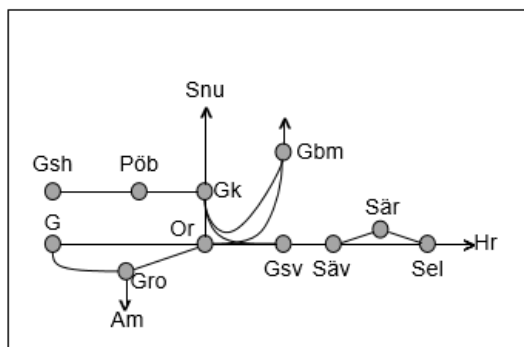

BANARBETEN vecka 2135 Västra						
Mån	Tis	Ons	Tor	Fre	Lör	Sön
30/8	31/8	1/9	2/9	3/9	4/9	5/9

Bohusbanan	Norge/Vänerbanan
Obj. 312881 Gunnesby, vägbro (Ytterby)-(Säve) Trafikavbrott M 00:00 – S 24:00	Obj. 330173 Elsäkerhetsbesiktning Trollhättan Trafikavbrott OTo 22:00-05:00
Obj. 314846 Servicefönster (Stenugsund)-(Uddevalla) Trafikavbrott M-To 21:00-05:00	Obj. 314851 Servicefönster underhåll Öxnered-(Velandas södra) Enkelspårdrift M-F 09:00-14:00
Obj. 314845 Servicefönster (Uddevalla)-Strömstad Trafikavbrott M-To 21:20-06:20	Obj. 314866 Ö1 Öxnered Trafikavbrott mot Vänersborg M 09:00-14:00

Skoghallsbanan	Värmlandsbanan
Obj. 328469 8163 bangård kontaktledningsupprustning Karlstad-Skoghall Trafikavbrott M-F 08:00-11:00, 13:00-17:00	Obj. 316787 Setra-paketet Hasselfors Trafikavbrott M-F 08:30-15:30 LS 08:30-18:30
	Obj. 327017 Spår- och växelbyte (Kristinehamn)-(Laxå) Trafikavbrott M-S 06:43-18:43
	Obj. 309219 Ökad kapacitet (Välsviken) Karlstad-Skattkärr Trafikavbrott M-F 08:00-16:00
	Obj. 314765 Servicefönster Underhåll Karlstad-Kristinehamn Trafikavbrott M-To 09:00-15:00

Älvsborgsbanan	
Obj. 312854 Byte vxl 92 Borås Trafikavbrott mot Fristad L 12:00 – S 12:00	Obj. 314854 Servicefönster (Öxnered)-Vänersborg Trafikavbrott M-O 09:00-14:00
Obj. 307442 PSB/307446 Fjärrstyrning & spårbyte Herrljunga-Borås Trafikavbrott M 00:00 – S 24:00	Obj. 316341 Servicefönster Håkantorp-(Herrljunga) Trafikavbrott M 22:00-05:00
Obj. 314849 Servicefönster (Vänersborg)-(Håkantorp) Trafikavbrott M-To 22:00-06:00