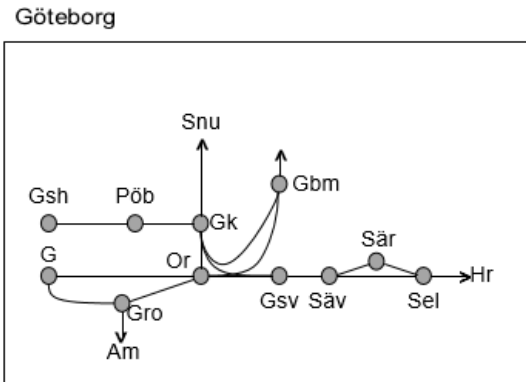

Obj 330392 Sprängning
Trafikavbrott Gk-Gsh
M-F 12:25-14:25 Delad

Obj 315247. Göteborg C.
Trafikavbrott.
S 21:00- (M 05:00).