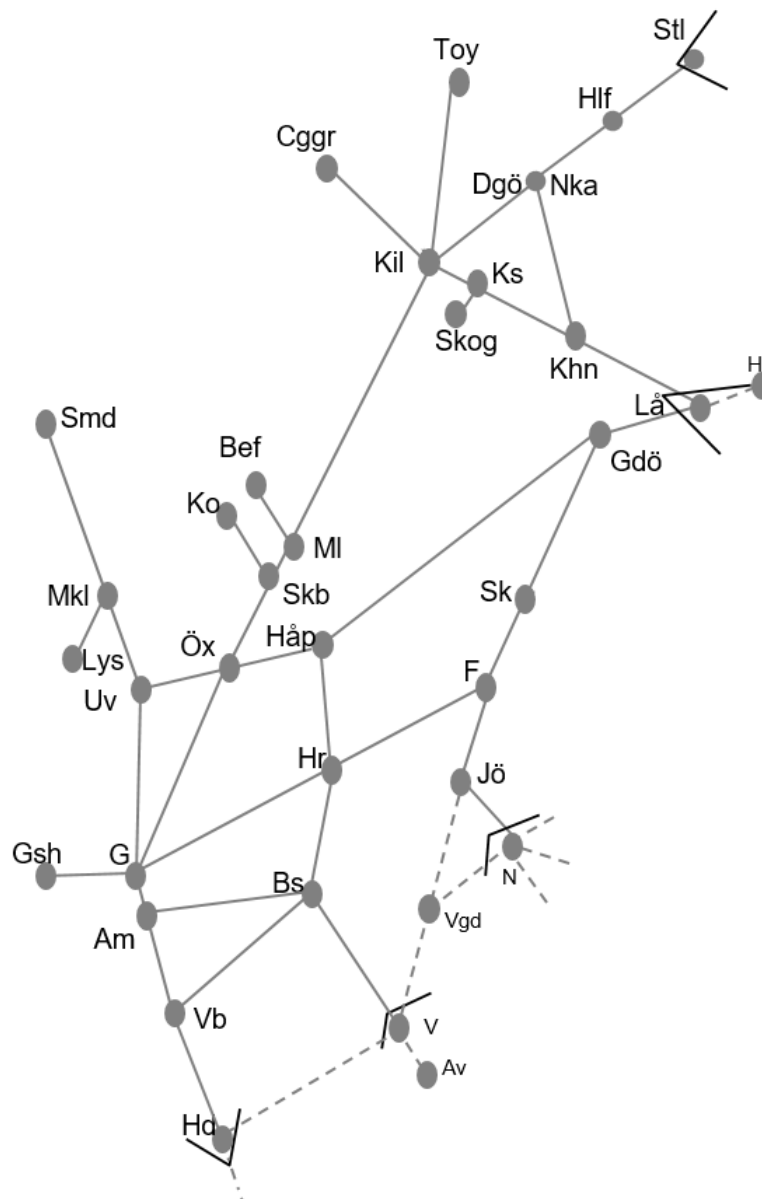

BANARBETEN vecka 2151 Västra						
Mån	Tis	Ons	Tor	Fre	Lör	Sön
20/12	21/12	22/12	23/12	24/12	25/12	26/12