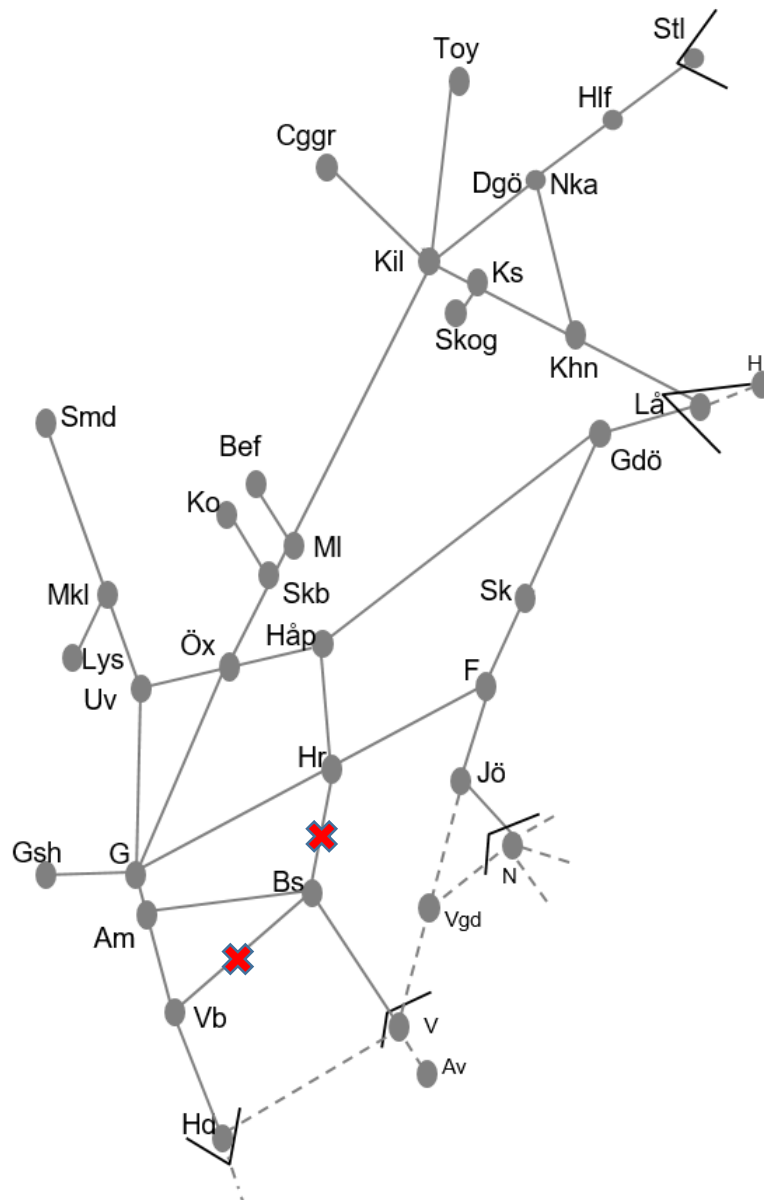

Älvsborgsbanan
Obj. 307442 PSB/307446 Fjärrstyrning & spårbyte Herrljunga-Borås <i>Trafikavbrott</i> M 00:00 – S 24:00
Obj. 316341 Servicefönster Håkantorps-(Herrljunga) <i>Trafikavbrott</i> M 22:00-05:00
Obj. 314849 Servicefönster (Vänersborg)-(Håkantorps) <i>Trafikavbrott</i> M-O 22:00-06:00

Västkostbanan
Obj. 328413 Bangårdsombyggnad Varberg driftplats <i>Avstängt spår</i> M 00:00 – S 24:00
Obj. 314954 Varberg Ö1 Varberg <i>Enkelspårsdrift</i> Ti 22:00-06:00
Obj. 314956 Varberg Ö3 Varberg <i>Enkelspårsdrift</i> To 22:00-06:00
Obj. 337201 Servicefönster Kungsbacka Ö1 Kungsbacka <i>Trafikavbrott</i> S 21:00 – (M 05:00)

Jönköpingsbanan	Kinneullebanan
Obj. 309642 Servicefönster (Falköping)-(Sandhem) <i>Trafikavbrott</i> Ti-F 00:00-03:00	Obj. 316342 Servicefönster (Gårdsjö)-(Håkantorps) <i>Trafikavbrott</i> Ti 22:00-05:00
Obj. 309643 Servicefönster Sandhem-(Nässjö) <i>Trafikavbrott</i> Ti-F 00:00-03:00	

Viskadalsbanan	
Obj. 309217 PSB/309220 Spår & kontaktledningsbyte Borås-Varberg <i>Trafikavbrott mot Viskadal</i> M 00:00 - S 24:00	Obj. 314951 Servicefönster underhåll (Borås)-(Varberg) <i>Trafikavbrott</i> M-To 21:00-05:00
Obj. 314892 Borås Ö4 Borås-(Viskafors) <i>Trafikavbrott mot Viskadal</i> Ti 21:00-05:00	

Kust till Kustbanan	
Obj. 329544 Ställverksbyte (Borås)-Sandared <i>Trafikavbrott</i> (S 21:30)-M 05:20, M-O 23:30-05:20 S 21:20-(M 05:20)	Obj. 314886 Servicefönster underhåll (Almedal)-(Borås) <i>Trafikavbrott</i> M-F 09:00-15:00
Obj. 329201 Ställverksbyte Borås <i>Trafikavbrott</i> (S 21:20)-M 05:20, 23:30-05:20 Ti-O 23:30-05:20 S 21:20-(M 05:20)	Obj. 314893 Borås Ö2 (Sandared)-(Borås) <i>Trafikavbrott</i> M-F 09:00-15:00
Obj. 314887 Servicefönster underhåll (Almedal)-Borås <i>Trafikavbrott</i> Ti-To 10:00-15:00	Obj. 314887 Servicefönster underhåll (Almedal)-Borås <i>Trafikavbrott</i> Ti-To 10:00-15:00