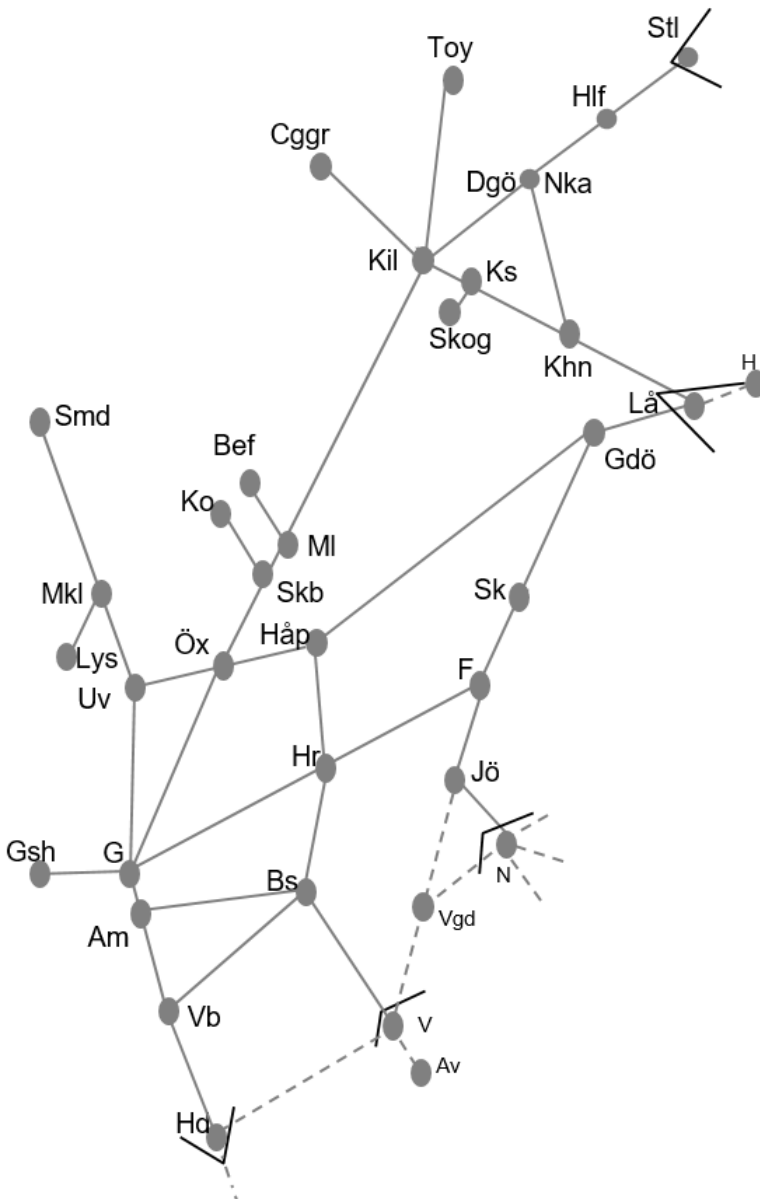

Bohusbanan
Obj. 314845 Servicefönster (Uddevalle)-Strömstad <i>Trafikavbrott</i> M 21:20-06:20
Obj. 314847 Servicefönster (Öxnered)-(Uddevalle) <i>Trafikavbrott</i> To 23:00-05:00

Norge/Vänerbanan
Obj. 315353 Elsäkerhetsbesiktning Älvängen-(Göteborg Marieholm) <i>Enkelspårsdrift (sp.3 i ÄN)</i> M 00:30-05:30

Älvsborgsbanan
Obj. 314848 Servicefönster (Öxnered)-Vänersborg <i>Trafikavbrott</i> To 01:00-04:30
Obj. 314849 Servicefönster (Vänersborg)-(Håkantorp) <i>Trafikavbrott</i> Ti 22:00-06:00
Obj. 316341 Servicefönster Håkantorp-(Herrljunga) <i>Trafikavbrott</i> M 22:00-05:00

Väst kustbanan
Obj. 314958 Halmstad Ö1 Halmstad <i>Enkelspårsdrift</i> M 22:00-06:00
Obj. 314959 Halmstad Ö2 Halmstad <i>Enkelspårsdrift</i> Ti 22:00-06:00
Obj. 314960 Halmstad Ö3 Halmstad <i>Enkelspårsdrift</i> O 22:00-06:00
Obj. 314961 Halmstad Ö4 Halmstad <i>Enkelspårsdrift</i> To 22:00-06:00

Viskadalsbanan
Obj. 314892 Borås Ö4 Borås-(Viskafors) <i>Trafikavbrott mot Viskadal</i> Ti 21:00-05:00

Värmlandsbanan
Obj. 309219 Ökad kapacitet (Välsviken) Karlstad-Skattkärr <i>Trafikavbrott</i> M-F 08:00-16:00

Kinneullebanan
Obj. 316342 Servicefönster (Gårdsjö)-(Håkantorp) <i>Trafikavbrott</i> Ti 22:00-05:00

Jönköpingsbanan
Obj. 309642 Servicefönster (Falköping)-(Sandhem) <i>Trafikavbrott</i> TiF 00:00-03:00
Obj. 309643 Servicefönster Sandhem-(Nässjö) <i>Trafikavbrott</i> TiF 00:00-03:00