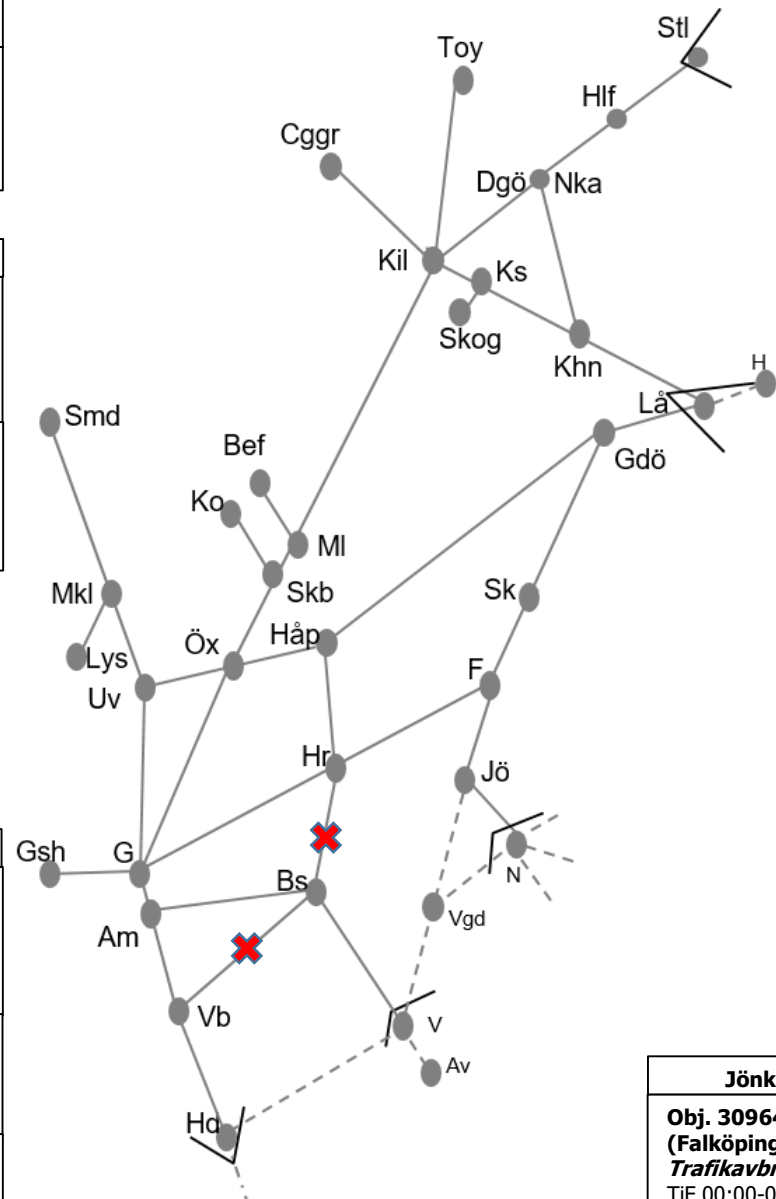

Värmlandsbanan
Obj. 316787 Setra-paketet Hasselfors Trafikavbrott M-F 08:30-15:30 LS 08:30-18:30
Obj. 327017 Spår- och växelbyte (Kristinehamn)-(Laxå) Trafikavbrott M-S 06:43-18:43
Obj. 314420 Spår- och växelbyte (Strömtorp)-Svartå Trafikavbrott To 06:43 – S 18:43 To 07:00-09:00 (Uttag/borttag baliser)
Obj. 314760 Servicefönster Underhåll Kristinehamn-Björneborg Trafikavbrott MTi 10:00-19:00

Inlandsbanan
Obj. 314763 Servicefönster underhåll Kristinehamn-Nykroppa Trafikavbrott M-To 14:00-22:00

Västra Stambanan
Obj. 328316 Upprustning av stationer Vårgårda Enkelspårdrift F 00:00 – S 24:00
Obj. 327311 Upprustning av stationer Töreboda Enkelspårdrift (S 23:00) – M 05:00 M-To 23:00-05:00
Obj. 327274 Upprustning av stationer Skövde Enkelspårdrift S 23:00 – (M 05:00)

Älvsborgsbanan
Obj. 314849 Servicefönster (Vänersborg)-(Håkantorp) Trafikavbrott M-To 22:00-06:00
Obj. 316341 Servicefönster Håkantorp-(Herrljunga) Trafikavbrott M 22:00-05:00
Obj. 314891 Servicefönster (Fristad)-Borås Trafikavbrott mot Fristad S 22:00 – (M 05:00) M-To 22:00-05:00
Obj. 314848 Servicefönster (Öxnered)-Vänersborg Trafikavbrott M-O 22:00-05:00

Obj. 307442 PSB/307446 Fjärrstyrning & spårbyte Herrljunga-Borås Trafikavbrott M 00:00 – S 24:00
Obj. 314888 Servicefönster (Herrljunga)-(Borås) Trafikavbrott (S 22:00) – M 05:00 Ti-To 22:00-05:00

Kinneullebanan
Obj. 316342 Servicefönster (Gårdsjö)-(Håkantorp) Trafikavbrott (S 22:00) – M 05:00 M-To 22:00-05:00 S 22:00 – (M 05:00)
Obj. 327264 Slipersbyte (Mariestad)-(Lidköping) Trafikavbrott M-To 21:00-05:00
Obj. 325952 Spårbyte (Lidköping)-(Håkantorp) Trafikavbrott M 00:00 – S 24:00

Västkustbanan
Obj. 315354 Servicefönster Elsäkerhetsbes (Almedal)-(Lindome) Enkelspårdrift To 00:10-05:30
Obj. 315361 Servicefönster Elsäkerhetsbes Mölndals nedre-Lindome Enkelspårdrift F 00:10-05:30
Obj. 315363 Servicefönster Elsäkerhetsbes Lindome-Kungsbacka Enkelspårdrift S 00:10-06:00
Obj. 315365 Servicefönster Elsäkerhetsbes Källered-Ledsgård Enkelspårdrift L 00:10-06:00
Obj. 315364 Servicefönster Elsäkerhetsbes Ledsgård-Lekarekulle Enkelspårdrift M 00:10-05:30
Obj. 332074 Anpassningar och skyddszon Falkenberg Enkelspårdrift (S 20:30) – M 06:00 M-To 20:30-06:00

Obj. 328413 Bangårdsombyggnad Varberg driftplats Avstängt spår M 00:00 – S 24:00
Obj. 314958 Halmstad Ö1 Halmstad Enkelspårdrift M 22:00-06:00
Obj. 314959 Halmstad Ö2 Halmstad Enkelspårdrift Ti 22:00-06:00
Obj. 314960 Halmstad Ö3 Halmstad Enkelspårdrift O 22:00-06:00
Obj. 314961 Halmstad Ö4 Halmstad Enkelspårdrift To 22:00-06:00

Jönköpingsbanan
Obj. 309642 Servicefönster (Falköping)-(Sandhem) Trafikavbrott TiF 00:00-03:00
Obj. 309643 Servicefönster Sandhem-(Nässjö) Trafikavbrott TiF 00:00-03:00

Kust till Kustbanan
Obj. 329573/329207 Ställverksbyte Borås-Hillared Trafikavbrott (S 21:30)-M 06:20, 23:15-06:20 Ti-O 23:10-06:20 S 21:10-(M 06:20)