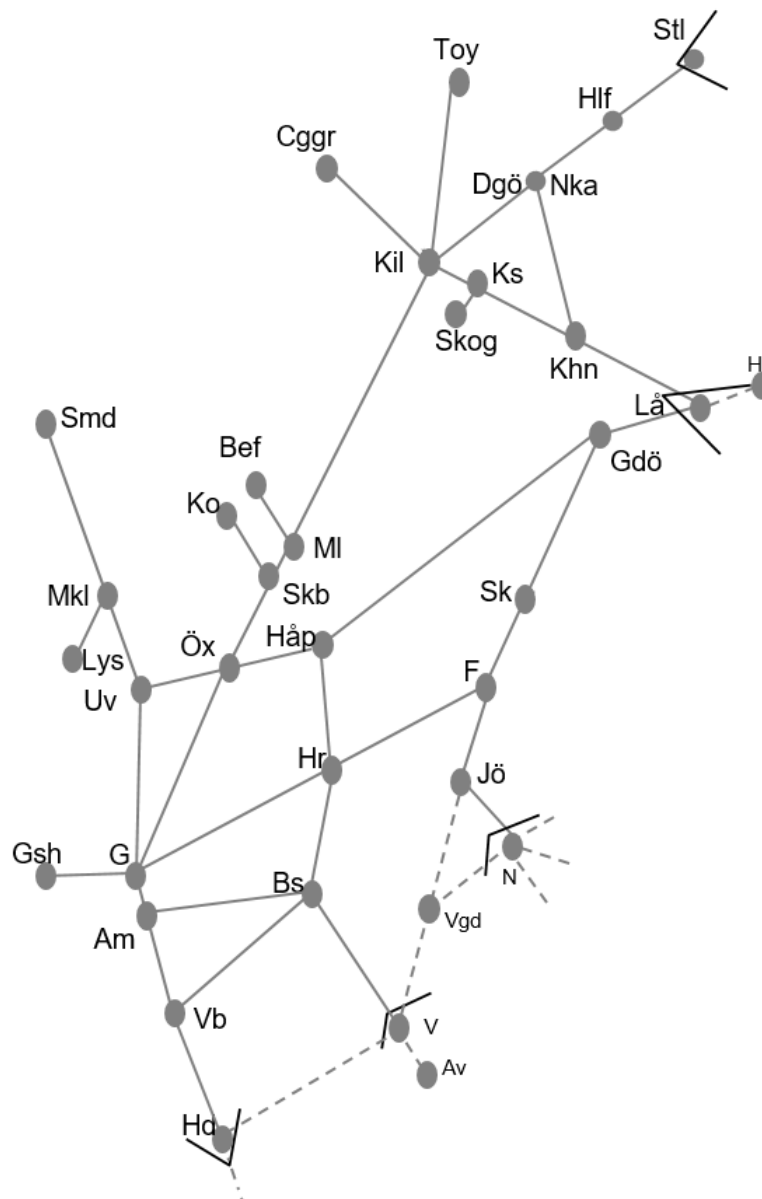

BANARBETEN vecka 2150 Västra						
Mån	Tis	Ons	Tor	Fre	Lör	Sön
13/12	14/12	15/12	16/12	17/12	18/12	19/12