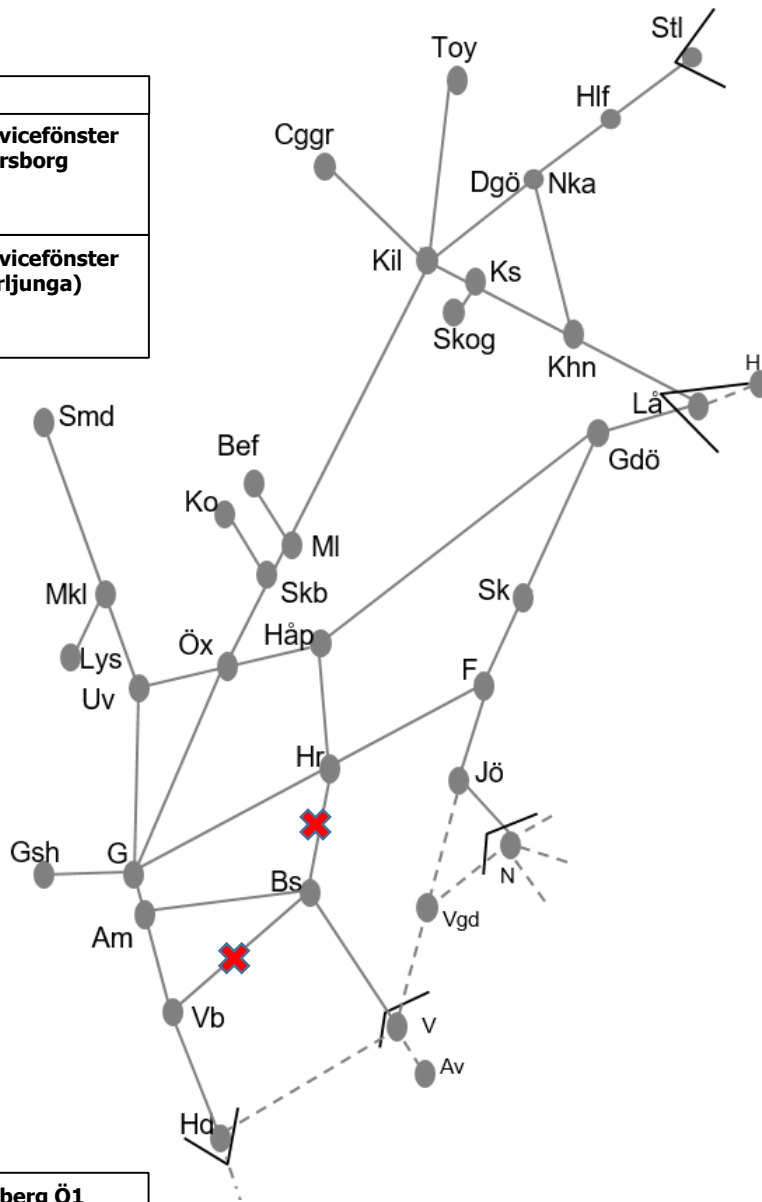

Väst kustbanan	
Obj. 315354 Servicefönster Elsäkerhetsbes (Almedal)-(Lindome) Enkelspårdrift To 00:10-05:30	
Obj. 315361 Servicefönster Elsäkerhetsbes Mölndals nedre-Lindome Enkelspårdrift F 00:10-05:30	
Obj. 315365 Servicefönster Elsäkerhetsbes Källered-Ledsgård Enkelspårdrift L 00:10-06:00	
Obj. 315363 Servicefönster Elsäkerhetsbes Lindome-Kungsbacka Enkelspårdrift S 00:10-06:00	
Obj. 315364 Servicefönster Elsäkerhetsbes Ledsgård-Lekarekulle Enkelspårdrift M 00:10-05:30	Obj. 314954 Varberg Ö1 Varberg Enkelspårdrift Ti 22:00-06:00
Obj. 328413 Bangårdsombyggnad Varberg driftplats Avstängt spår M 00:00 – S 24:00	Obj. 314956 Varberg Ö3 Varberg Enkelspårdrift To 22:00-06:00
Obj. 332074 Anpassningar och skyddszon Falkenberg Enkelspårdrift S 20:30 – (M 06:00)	

Obj. 315472 'Servicefönster Trafikavbrott Pöb Spår 1,2 To 23:00-04:00
Obj. 315463 'Servicefönster Trafikavbrott Gsh Spår 13, 1, 2 Ti 22:00-06:00
Obj. 315466 'Servicefönster Trafikavbrott Gsh Spår 15,3-6 F,L 22:00-06:00
Obj. 315472 'Servicefönster Trafikavbrott Gsh Spår 1-5 31-42 M 00:00-05:00