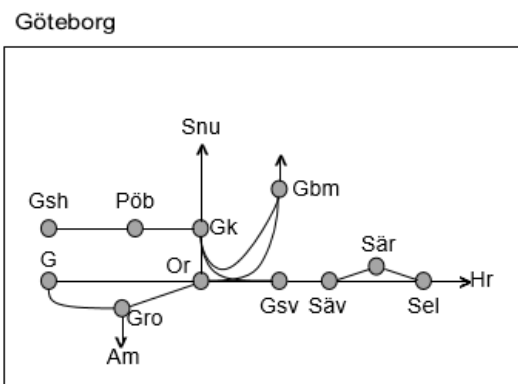

Väst kustbanan
Obj. 314954 Varberg Ö1 Varberg <i>Enkelspårsdrift</i> Ti 22:00-06:00
Obj. 314956 Varberg Ö3 Varberg <i>Enkelspårsdrift</i> To 22:00-06:00

Jönköpingsbanan
Obj. 309642 Servicefönster (Falköping)-(Sandhem) <i>Trafikavbrott</i> TiF 00:00-03:00
Obj. 309643 Servicefönster Sandhem-(Nässjö) <i>Trafikavbrott</i> TiF 00:00-03:00

Obj 330392 Sprängning
Trafikavbrott Gk-Gsh
M-F 12:25-14:25 Delad