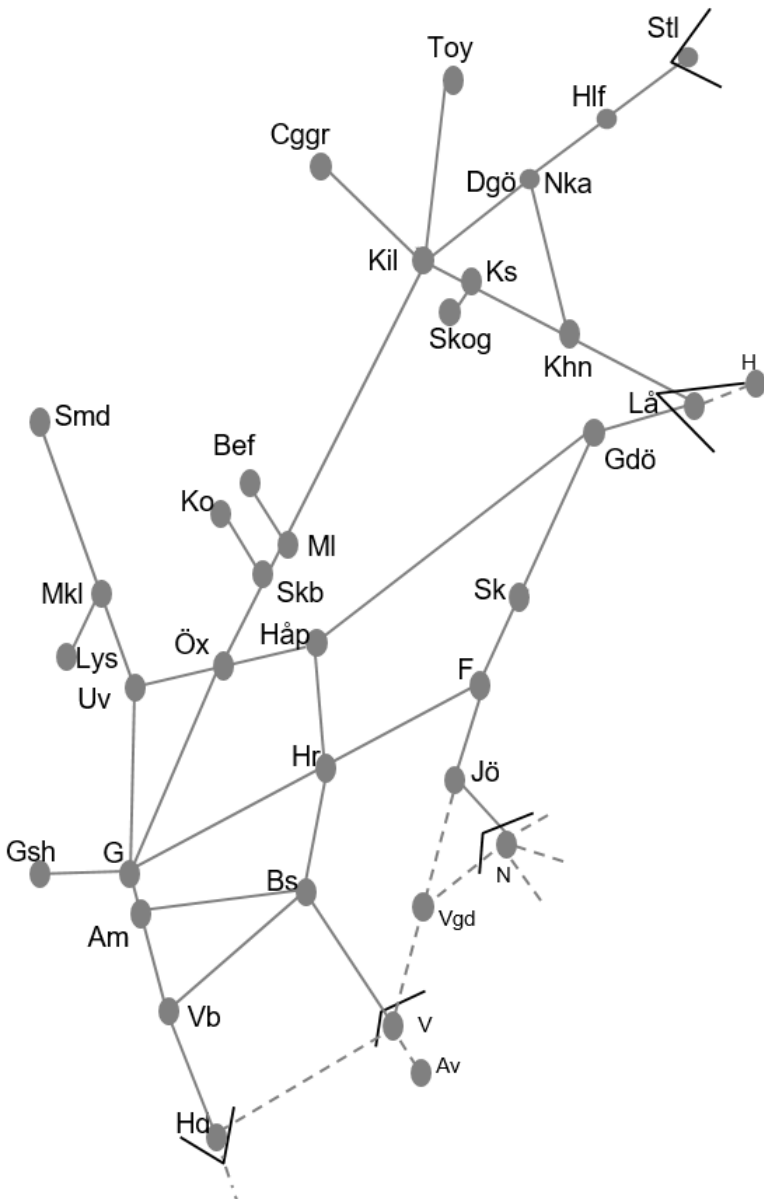

Norge/Vänerbanan
Obj. 331744 Tillgänglighetsåtgärder SFL Säffle Enkelspårdrift (S 20:00) - M 06:00 M-L 20:00-05:00 S 20:00 – (M 05:00)
Obj. 322825 Grums bangårdsåtgärder Grums Trafikavbrott M-L 20:00-05:00 S 20:00 – (M 05:00)

Värmlandsbanan
Obj. 309219 Ökad kapacitet (Välsviken) Karlstad-Skattkärr Trafikavbrott (F 21:00) – M 05:20 M-F 08:00-16:00

Älvsborgsbanan
Obj. 314848 Servicefönster (Öxnered)-Vänersborg Trafikavbrott To 01:00-04:30
Obj. 314888 Servicefönster (Herrljunga)-(Borås) Trafikavbrott LS 06:00-18:00
Obj. 316341 Servicefönster Håkantorp-(Herrljunga) Trafikavbrott M 22:00-05:00
Obj. 314849 Servicefönster (Vänersborg)-(Håkantorp) Trafikavbrott Ti 22:00-06:00
Obj. 314891 Servicefönster (Fristad)-Borås Trafikavbrott mot Fristad LS 06:00-18:00

Västra Stambanan
Obj. 317543 Bullerskyddsåtgärder (Algutsgården)-Alingsås Enkelspårdrift M-F 09:00-15:00

Kinneullebanan
Obj. 316342 Servicefönster (Gårdsjö)-(Håkantorp) Trafikavbrott Ti 22:00-05:00

Jönköpingsbanan
Obj. 309642 Servicefönster (Falköping)-(Sandhem) Trafikavbrott TiF 00:00-03:00

Obj. 309643 Servicefönster Sandhem-(Nässjö) Trafikavbrott TiF 00:00-03:00

Kust till Kustbanan
Obj. 314887 Servicefönster underhåll (Almedal)-Borås Trafikavbrott Ti-To 10:00-15:00