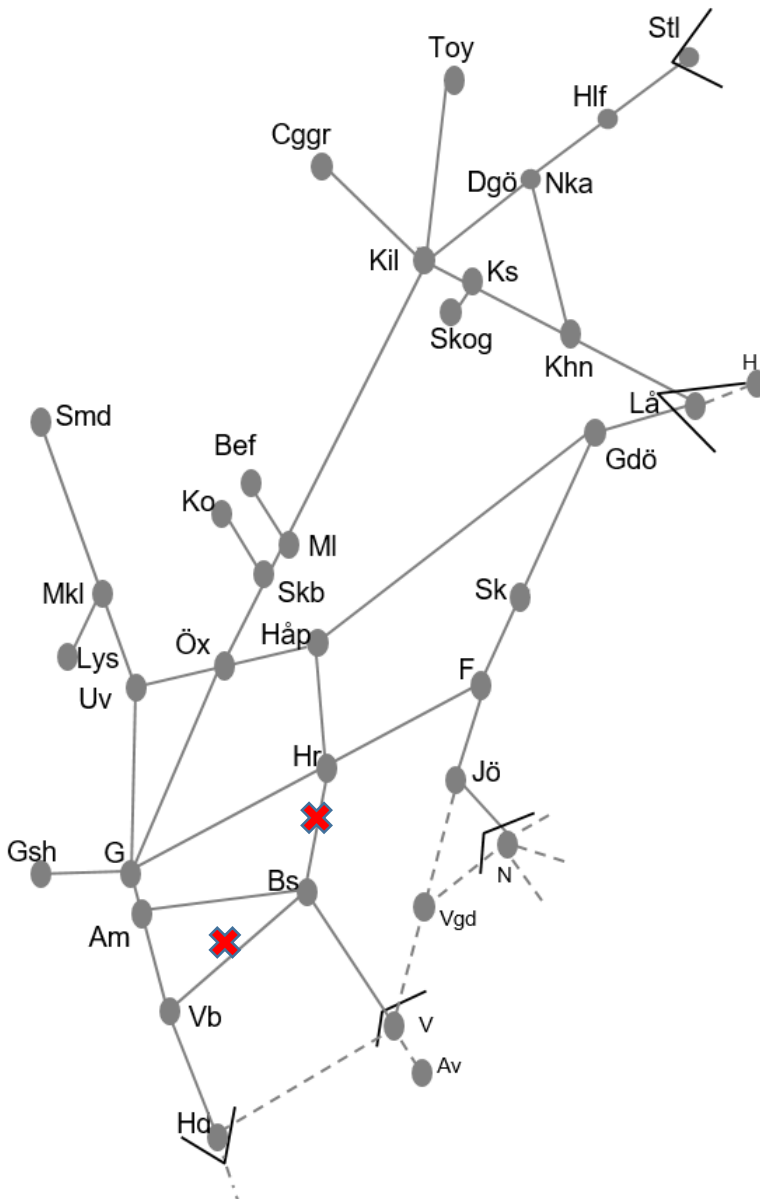

Väst kustbanan
Obj. 314954 Varberg Ö1 Varberg <i>Enkelspårdrift</i> Ti 22:00-06:00
Obj. 314956 Varberg Ö3 Varberg <i>Enkelspårdrift</i> To 22:00-06:00
Obj. 328413 Bangårdsombyggnad Varberg driftplats <i>Avstängt spår</i> M 00:00 – S 24:00
Obj. 337201 Servicefönster Kungsbacka Ö1 Kungsbacka <i>Trafikavbrott</i> (S 21:00)- M 05:00
Obj. 337210 Servicefönster Kungsbacka Ö2 Kungsbacka <i>Trafikavbrott</i> S 21:00 –(M 05:00)

Viskadalsbanan
Obj. 309217 PSB/309220 Spår & kontaktledningsbyte Borås-Varberg <i>Trafikavbrott mot Viskadal</i> M 00:00 - S 24:00
Obj. 314951 Servicefönster underhåll (Borås)-(Varberg) <i>Trafikavbrott</i> M-To 21:00-05:00

Obj 317087. Sävenäs.
Trafikavbrott.
M 00:00- (v2047 M 05:00)

Obj 330392 Sprängning
Trafikavbrott Gk-Gsh
M-F 12:25-14:25 Delad

Obj 315614. Sävedalen.
Trafikavbrott/begränsad kapacitet.
L 00:00-05:00. 00:00-02:00.

Obj 315605. Partille.
Trafikavbrott/begränsad kapacitet.
TiO 00:00-05:00
02:00-05:00.