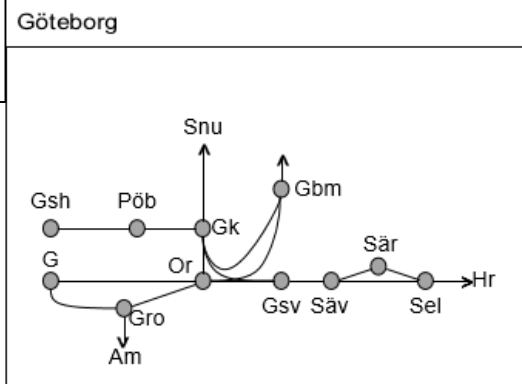

Kinneullebanan
Obj. 316342 Servicefönster (Gårdsjö)-(Håkantorp) <i>Trafikavbrott</i> Ti 22:00-05:00

Jönköpingsbanan
Obj. 316977 Sth-höjning 160km/h (Falköping)-Sandhem <i>Trafikavbrott</i> M-F 09:00-15:00
Obj. 309642 Servicefönster (Falköping)-(Sandhem) <i>Trafikavbrott</i> TiF 00:00-03:00
Obj. 309643 Servicefönster Sandhem-(Nässjö) <i>Trafikavbrott</i> TiF 00:00-03:00

Viskadalsbanan	
Obj. 331705 Tillgänglighetsåtgärder Skene-Viskafors <i>Trafikavbrott mot Viskadal</i> M-F 06:00-17:00	Obj. 314892 Borås Ö4 Borås-(Viskafors) <i>Trafikavbrott mot Viskadal</i> M-O 21:00-05:00
Obj. 309217 PSB/309220 Spår & kontaktledningsbyte Borås-Varberg <i>Trafikavbrott mot Viskadal</i> M 00:00 - S 24:00	Obj. 314951 Servicefönster (Borås)-(Varberg) <i>Trafikavbrott</i> M-To 21:00-05:00

Obj 315317 'Servicefönster <i>Trafikavbrott BJ banan - GK, Gsh</i> L 22:00-05:00	Obj 315470 'Servicefönster <i>Trafikavbrott Gsh Spår 6</i> L 13:00-09:00
Obj 330392 Sprängning <i>Trafikavbrott Gk-Gsh</i> M-F 12:25-14:25 Delad	Obj 315472 'Servicefönster <i>Trafikavbrott Gsh Spår 1-5 31-42</i> S 09:00-24:00

Obj 309997. Olskroken. Gamlestaden. Trafikavbrott.
M 00:00- S 24:00.

Obj 315374. Marieholm. Begränsad kapacitet.
OTo 23:00- 05:00. 03:00-05:00.

Obj 315341. Marieholm Ö1. Begränsad kapacitet.
MTi 23:00- 05:00.

Kust till Kustbanan
Obj. 329573/329207 Ställverksbyte Borås-Hillared <i>Trafikavbrott</i> (S 21:30) - M 06:20 M 23:15-06:20 Ti-O 23:10-06:20 S 21:10 - (M 06:20)