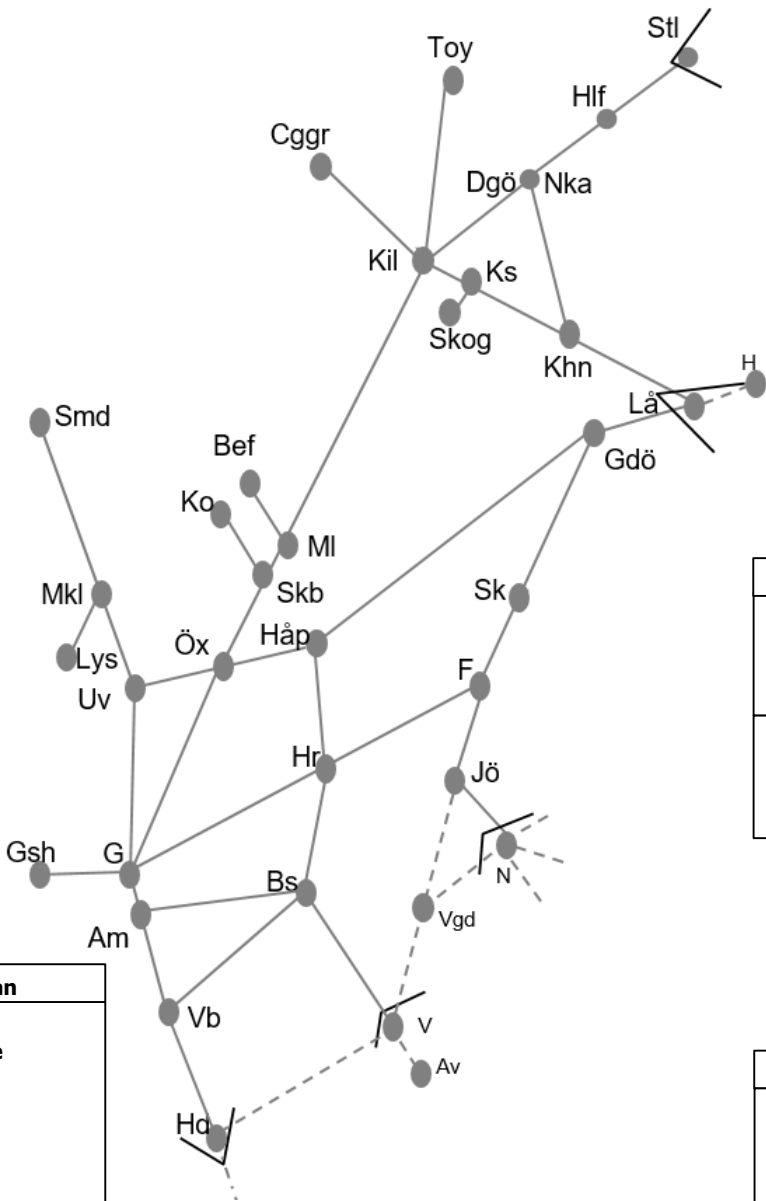

Västra Stambanan
Obj. 329153 Förebyggande underhåll Laxå-Falköping <i>Enkelspårdrift</i> M-OF-S 00:00-05:00
Obj. 316345 Skövde Ö4 <i>Begränsad kapacitet</i> <i>Volvospåret</i> MTi 22:00-06:00
Obj. 316346 Skövde Ö5 <i>Enkelspårdrift</i> OTo 22:00-06:00
Obj. 317543 Bullerskyddsåtgärder (Algutsgården)-Alingsås <i>Enkelspårdrift</i> M-F 09:00-15:00
Obj. 315322 Alingsås Ö2 <i>Trafikavbrott</i> L 23:00-05:00 S 05:00-07:00 <i>Enkelspårdrift</i>

Älvsborgsbanan
Obj. 314848 Servicefönster (Öxnered)-Vänersborg <i>Trafikavbrott</i> M-To 22:00-05:00
Obj. 314849 Servicefönster (Vänersborg)-(Håkantorp) <i>Trafikavbrott</i> Ti 22:00-06:00
Obj. 316341 Servicefönster Håkantorp-(Herrljunga) <i>Trafikavbrott</i> M 22:00-05:00
Obj. 326345/326565 Fjärrstyrning & spårbyte Herrljunga-Borås <i>Trafikavbrott</i> (S 19:55) – M 04:45 M-To 19:50-04:40 F 21:50-07:00 L 19:50-07:40 S 19:55 – (M 04:45)
Obj. 330168 Elsäkerhetsbesiktning Öxnered-Vargön <i>Trafikavbrott</i> M-To 21:15-04:15

Jönköpingsbanan	Kinnekullebanan
Obj. 309642 Servicefönster (Falköping)-(Sandhem) <i>Trafikavbrott</i> TiF 00:00-03:00	Obj. 316342 Servicefönster (Gårdsjö)-(Håkantorp) <i>Trafikavbrott</i> (S 22:00) – M 05:00 M-To 22:00-05:00 S 22:00 – (M 05:00)
Obj. 309643 Servicefönster Sandhem-(Nässjö) <i>Trafikavbrott</i> TiF 00:00-03:00	
	Obj. 327262 Slipersbyte (Gårdsjö)-(Mariestad) <i>Trafikavbrott</i> M-To 21:00-05:00

Väst kustbanan	Viskadalsbanan
Obj. 313645 Bangårdsombyggnad Varberg <i>Enkelspårdrift</i> (S 23:00) – M 05:00 M-To 23:00-05:00 S 23:00 – (M 05:00)	Obj. 309214 Spår & kontaktledningsbyte Borås-(Varberg) (S 22:10) – M 05:10 M-To 21:30-05:10 F 21:30-07:50 L 22:10-08:40 S 22:10 – (M 05:10)
Obj. 314955 Varberg Ö2 <i>Trafikavbrott</i> F 00:00 – S 24:00	
Obj. 309206 Spår & kontaktledningsbyte Varberg-Varberg <i>Trafikavbrott mot Viskadal</i> (S 22:10) – M 05:10 M-To 21:30-05:10 F 21:30-07:50 L 22:10-08:40 S 22:10 – (M 05:10)	Obj. 314951 Servicefönster underhåll (Borås)-(Varberg) <i>Trafikavbrott</i> M-To 21:00-05:00
Obj. 337201 Servicefönster Kungsbacka Ö1 <i>Trafikavbrott</i> (S 21:00) – M 05:00	

Kust till Kustbanan	
Obj. 329074 Ställverksbyte Borås-Borås <i>Avstängt spår</i> M 08:00-S 24:00	Obj. 312678 Spårbyte (Borås)-(Limmared) <i>Trafikavbrott</i> M-S 08:00-17:00 L 19:00-08:00
Obj. 326901 Ställverksbyte Borås-Borås <i>Avstängt spår</i> M-F 08:00-17:00	
Obj. 312678 Spårbyte (Borås)-(Limmared) <i>Trafikavbrott</i> Ti-S 08:00-17:00 L 19:00-08:00	Obj. 312680 Spårbyte Borås <i>Trafikavbrott</i> Ti 08:00-17:00 L 19:00-09:00
	Obj. 314886 Servicefönster underhåll (Almedal)-(Borås) <i>Trafikavbrott</i> M-F 09:00-15:00
	Obj. 314893 Borås Ö2 (Sandared)-(Borås) <i>Trafikavbrott</i> M-F 09:00-15:00