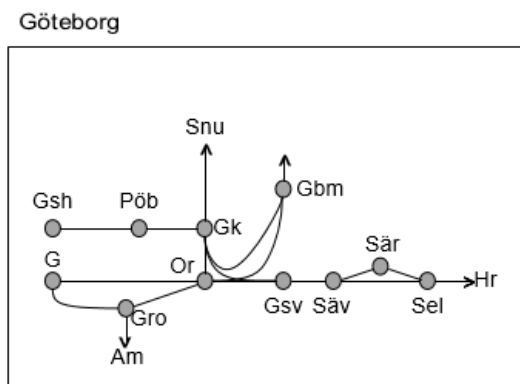

Kinnekullebanan
Obj. 316342 Servicefönster (Gårdsjö)-(Håkantorpe) Trafikavbrott Ti 22:00-05:00

Jönköpingsbanan
Obj. 309642 Servicefönster (Falköping)-(Sandhem) Trafikavbrott TiF 00:00-03:00
Obj. 309643 Servicefönster Sandhem-(Nässjö) Trafikavbrott TiF 00:00-03:00

Obj 330392 Sprängning
Trafikavbrott Gk-Gsh
M-F 12:25-14:25 Delad