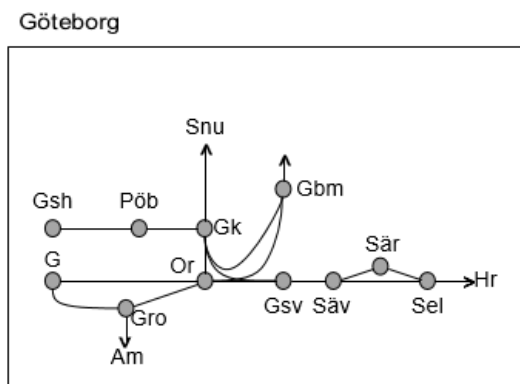

Obj 330392 Sprängning
Trafikavbrott Gk-Gsh
M-F 12:25-14:25 Delad