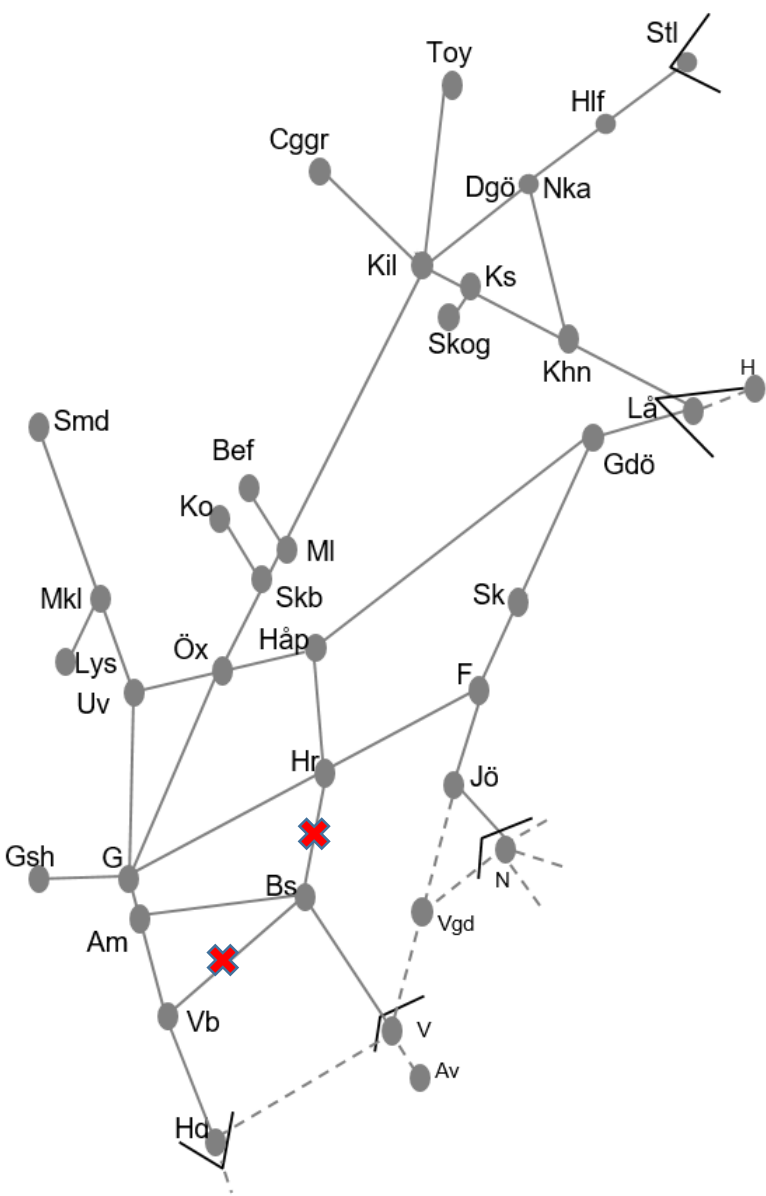

Göteborg

- Obj 315475 'Servicefönster**  
Trafikavbrott Pöb Spår 1,2  
To 23:00-04:00
- Obj 31474 'Servicefönster**  
Trafikavbrott Pöb Spår 2, 3, 22  
O 23:00-04:00
- Obj 317087. Sävenäs.**  
Trafikavbrott.  
M 00:00- (v2047 M 05:00)