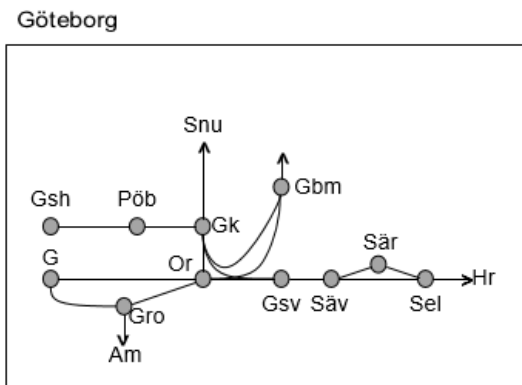

Obj 330392 Sprängning
Trafikavbrott Gk-Gsh
M-F 12:25-14:25 Delad