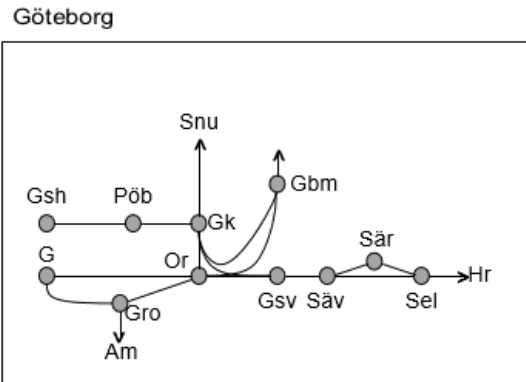

Obj 310134 Godstågsviadukten
Trafikavbrott
TiO 00:00-06:00
OTo 22:00-06:00

Obj 310134 Sprängning
Trafikavbrott Gk-Gsh
M-F 12:25-14:25 Delad

Obj 309997. Olskroken. Gamlestaden. *Trafikavbrott.*
M 00:00-S 24:00.