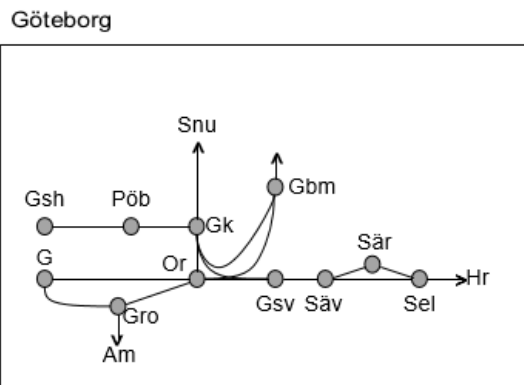

Obj 309997. Olskroken. Gamlestaden. Trafikavbrott.
M 00:00- S 24:00.

Obj 309937. Godstågsviadukten. Gamlestaden. Trafikavbrott.
L 10:30- S 13:40.
13:50-18:40.
18:55-22:00.

Obj 315294. Ö11. Göteborg C. Begränsad kapacitet.
M 00:00- 05:00.