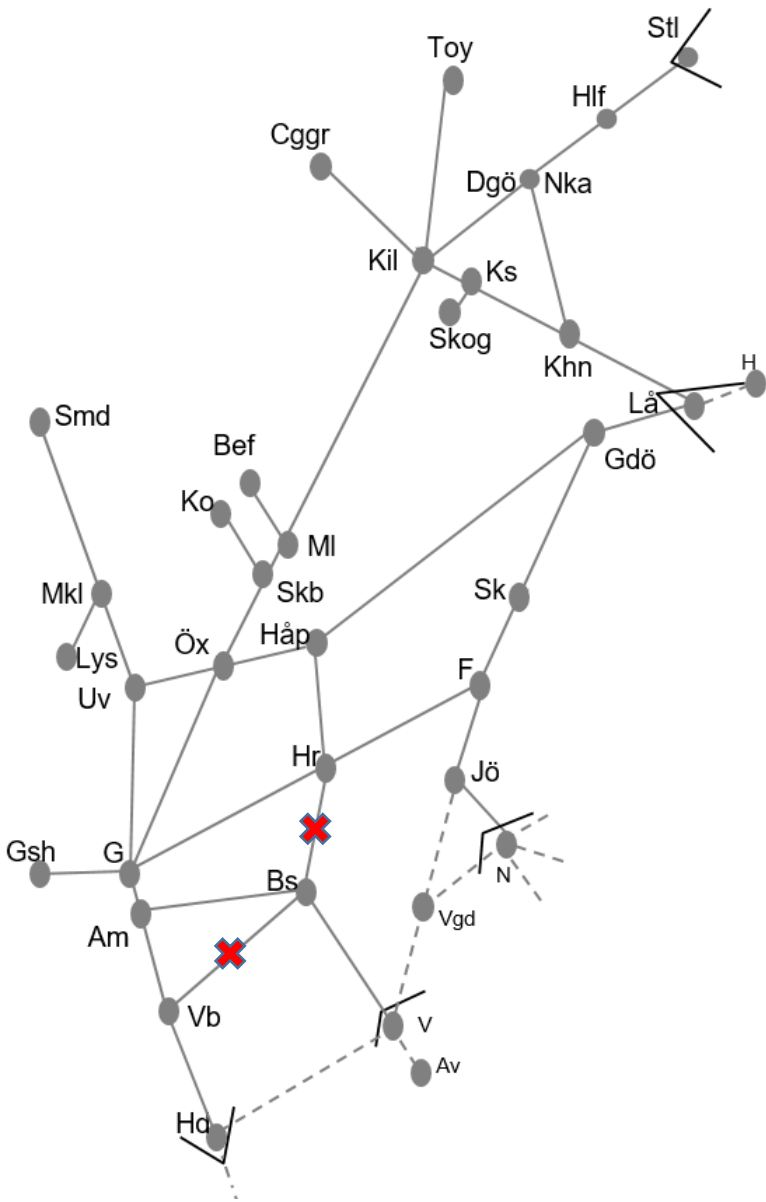

Väst kustbanan
Obj. 328413 Bangårdsombyggnad Varberg driftplats Avstängt spår M 00:00 – S 24:00

Viskadalsbanan
Obj. 309217 PSB/309220 Spår & kontaktledningsbyte Borås-Varberg Trafikavbrott mot Viskadal M 00:00 – S 24:00
Obj. 331705 Tillgänglighetsåtgärder Skene-Viskafors Trafikavbrott mot Viskadal M 06:00 – F 17:00

Värmlandsbanan
Obj. 314392 Spår- och växelbyte Karlstad-Kil Trafikavbrott M-S 08:35-18:35
Obj. 314761 Servicefönster Underhåll Karlstad-Kil Trafikavbrott M-To 09:00-15:00

Västra Stambanan
Obj. 317562 Bullerskyddsåtgärder Alingsås Enkelspårdrift M-F 09:00-15:00
Obj. 327311 Upprustning av stationer Töreboda Enkelspårdrift L 23:00-05:00 S 23:00 – (M 05:00)

Kinnekullebanan
Obj. 316342 Servicefönster (Gårdsjö)-(Håkantorp) Trafikavbrott Ti 22:00-05:00

Jönköpingsbanan
Obj. 309642 Servicefönster (Falköping)-(Sandhem) Trafikavbrott TiF 00:00-03:00

Obj. 309643 Servicefönster Sandhem-(Nässjö) Trafikavbrott TiF 00:00-03:00

Kust till Kustbanan
Obj. 314889 Servicefönster underhåll Borås-(Värnamo) Trafikavbrott Ti-To 10:00-15:00

Obj. 329573/329207 Ställverksbyte Borås-Hillared Trafikavbrott (S 21:30) – M 06:20 M 23:15-06:20 Ti-O 23:10-06:20 S 21:10 – (M 06:20)