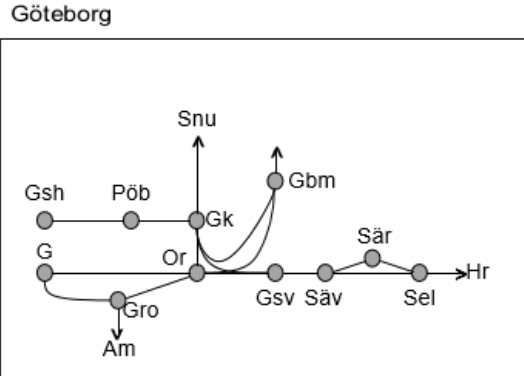

Obj 330392 Sprängning <i>Trafikavbrott Gk-Gsh</i> M-F 12:25-14:25 Delad
Obj 315610. Olskroken. Gamlestaden. Begränsad kapacitet. <i>Trafikavbrott.</i> OT 00:00- 05:00. 00:00-02:00.
Obj 315439. Ö3. Almedal mot KTK. <i>Trafikavbrott.</i> L 22:00- 06:00

Obj 315438. Godstågsviadukten. S 22:00- M 06:00.
Obj 315439. Almedal. <i>Trafikavbrott.</i> L 22:00- 06:00.
Obj 310026. Godstågsvidaukten. <i>Trafikavbrott.</i> S 03:35-14:25
Obj 315615. Olskroken. <i>Trafikavbrott/Begränsad kapacitet.</i> MTi 00:00-05:00, MTi 02:00-05:00.