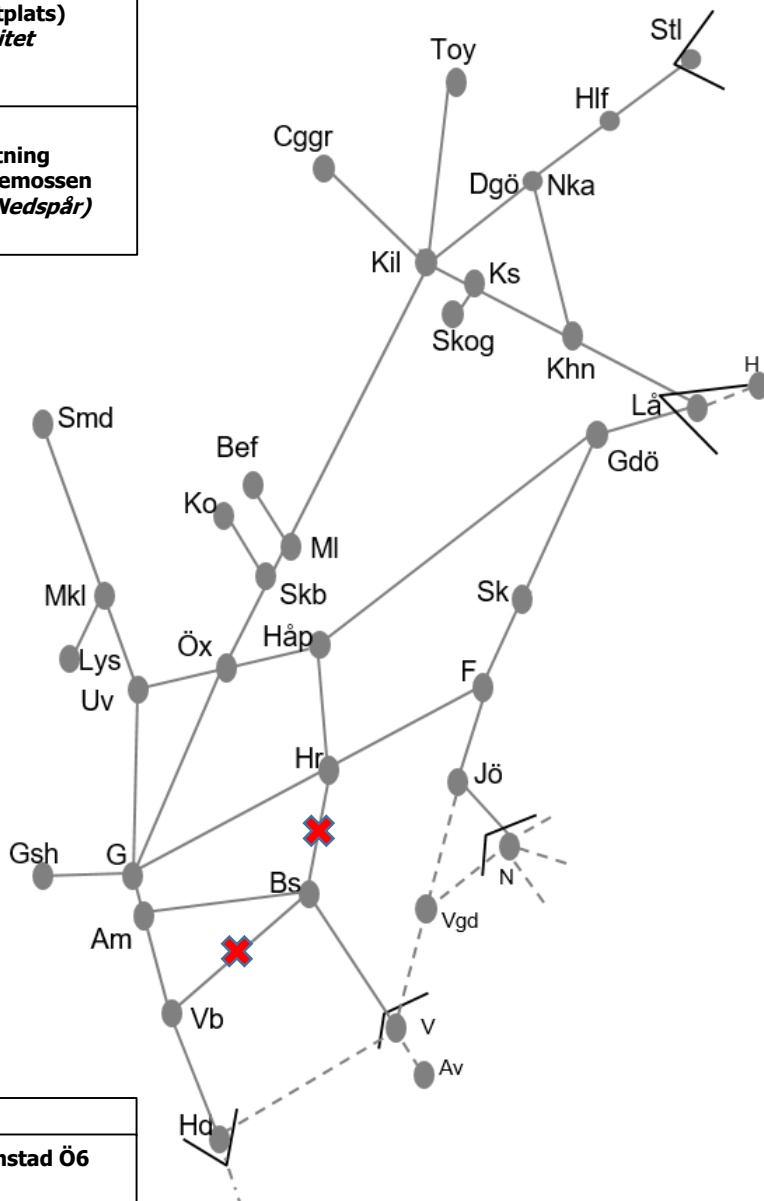

Skoghallsbanan
Obj. 328469 8163 bangård kontaktledningsupprustning Karlstad-Skoghall Trafikavbrott M-F 08:00-11:00, 13:00-17:00

Värmlandsbanan
Obj. 314420 Spår- och växelbyte (Strömtorp)-Svartå Trafikavbrott S 18:00-19:00 (Uttag/borttag baliser)
Obj. 328318 Bdl 631 mellanblock Åmotfors-Arvika Trafikavbrott M-F 13:10-18:10

Västra Stambanan	
Obj. 329653 Trimmingsåtgärder (Väring)-(Regumatorp) Trafikavbrott O 04:30-05:30	Obj. 329759 Trimmingsåtgärder Skövde-(Regumatorp) Trafikavbrott S 05:00-07:00
Obj. 316345 Skövde Ö4 Begränsad kapacitet Volvospåret MTi 22:00-06:00	Obj. 329758 Trimmingsåtgärder (Skövde)-(Regumatorp) Enkelspårsdrift F 00:00-05:30 F 00:00-00:15, 05:15-05:30 Trafikavbrott L 00:00-07:00 L 00:00-00:15, 06:45-07:00
Obj. 316346 Skövde Ö5 Enkelspårsdrift OTo 22:00-06:00	Trafikavbrott S 00:00-07:00 Trafikavbrott S 20:00 – (M 08:00) S 20:00-20:15 Trafikavbrott
Obj. 315322 Alingsås Trafikavbrott L 23:00-05:00 S 05:00-07:00 Enkelspårsdrift	Obj. 328696 Trimmingsåtgärder Skövde Enkelspårsdrift (S 20:00) – M 08:00 M 07:45-08:00 Trafikavbrott M 19:30-05:30 Ti 05:15-05:30 Trafikavbrott
Obj. 327274 Upprustning av stationer Skövde Enkelspårsdrift (S 23:00) – M 05:00	Obj. 327329 Upprustning av stationer Stenstorp Enkelspårsdrift M-To 23:00-05:00 S 23:00 – (M 05:00)