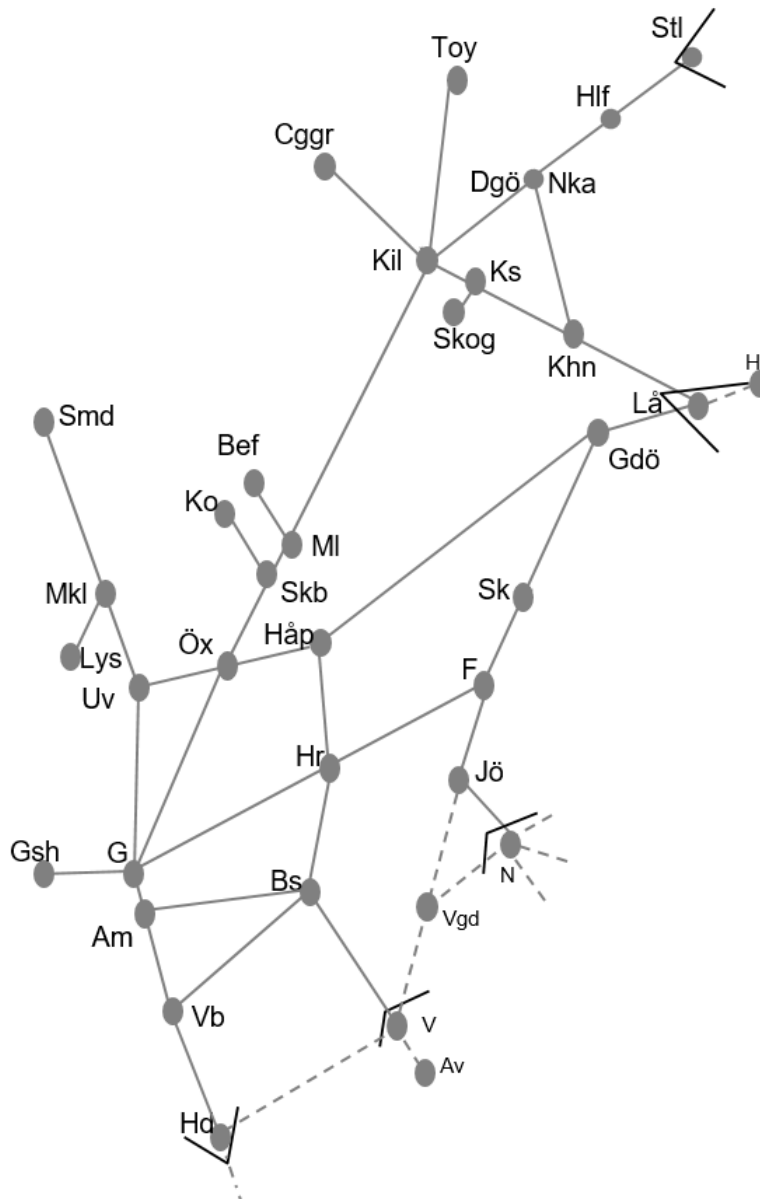

BANARBETEN vecka 2051 Västra						
Mån	Tis	Ons	Tor	Fre	Lör	Sön
14/12	15/12	16/12	17/12	18/12	19/12	20/12

Bohusbanan
Obj. 314845 Servicefönster (Udevalla)-Strömstad <i>Trafikavbrott</i> M 21:20-06:20
Obj. 314847 Servicefönster (Öxnered)-(Udevalla) <i>Trafikavbrott</i> L 23:00-05:00

Älvsborgsbanan
Obj. 314849 Servicefönster (Vänersborg)-(Håkantorp) <i>Trafikavbrott</i> Ti 22:00-06:00
Obj. 316341 Servicefönster Håkantorp-(Herrljunga) <i>Trafikavbrott</i> M 22:00-05:00
Obj. 314848 Servicefönster (Öxnered)-Vänersborg <i>Trafikavbrott</i> To 01:00-04:30