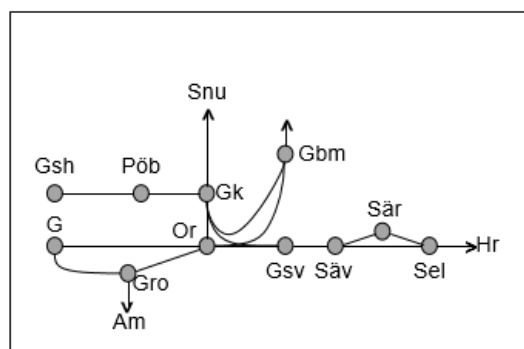

Kinneullebanan
Obj. 316342 Servicefönster (Gårdsjö)-(Håkantorp) <i>Trafikavbrott</i> Ti 22:00-05:00

Jönköpingsbanan
Obj. 309642 Servicefönster (Falköping)-(Sandhem) <i>Trafikavbrott</i> TiF 00:00-03:00
Obj. 309643 Servicefönster Sandhem-(Nässjö) <i>Trafikavbrott</i> TiF 00:00-03:00

Göteborg