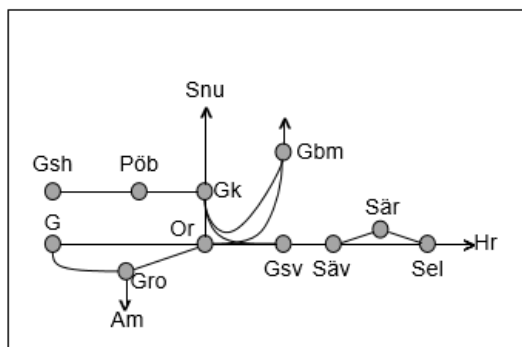

BANARBETEN vecka 2151 Västra						
Mån	Tis	Ons	Tor	Fre	Lör	Sön
20/12	21/12	22/12	23/12	24/12	25/12	26/12

Göteborg

Obj 330392 Sprängning
Trafikavbrott Gk-Gsh
M-F 12:25-14:25 Delad