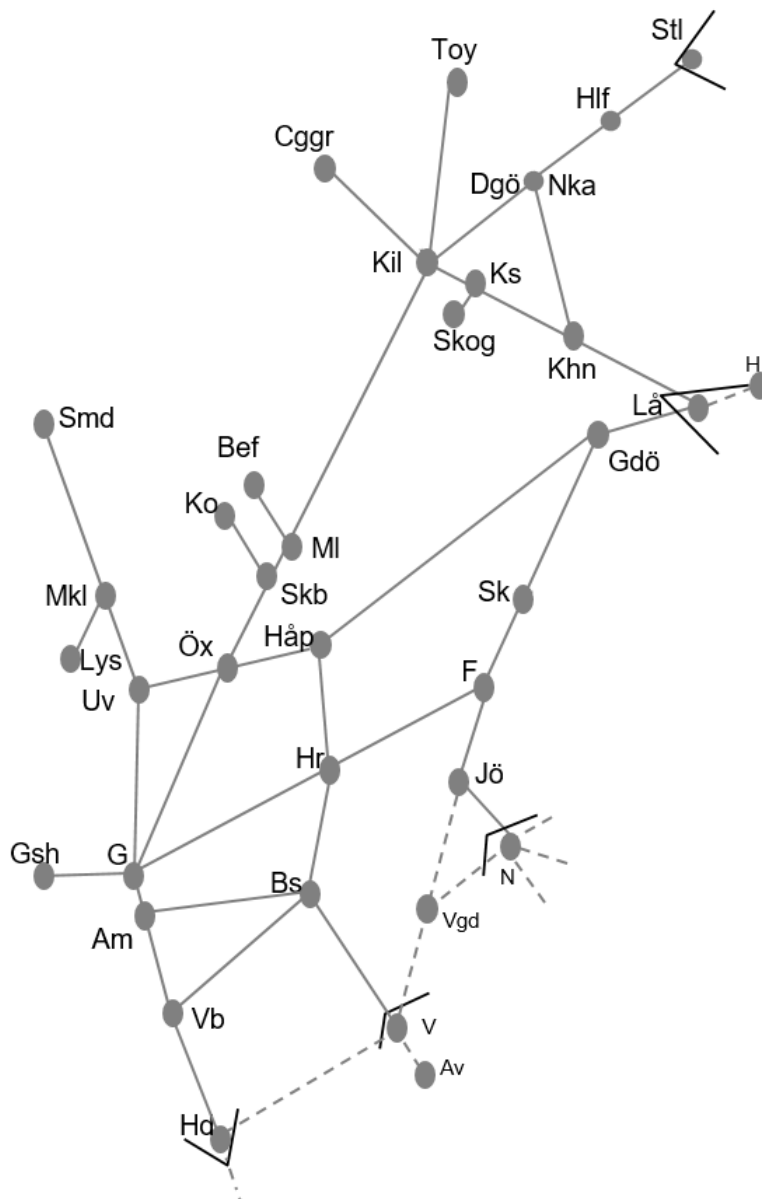

BANARBETEN vecka 2052 Västra						
Mån	Tis	Ons	Tor	Fre	Lör	Sön
21/12	22/12	23/12	24/12	25/12	26/12	27/12

Bohusbanan
Obj. 314845 Servicefönster (Uddevalle)-Strömstad <i>Trafikavbrott</i> M 21:20-06:20
Obj. 314847 Servicefönster (Öxnered)-(Uddevalle) <i>Trafikavbrott</i> L 23:00-05:00

Älvsborgsbanan
Obj. 314848 Servicefönster (Öxnered)-Vänersborg <i>Trafikavbrott</i> To 01:00-04:30
Obj. 316341 Servicefönster Håkantorps-(Herrljunga) <i>Trafikavbrott</i> M 22:00-05:00
Obj. 314849 Servicefönster (Vänersborg)-(Håkantorps) <i>Trafikavbrott</i> Ti 22:00-06:00

Kinnekullebanan
Obj. 316342 Servicefönster (Gårdsjö)-(Håkantorps) <i>Trafikavbrott</i> Ti 22:00-05:00

Jönköpingsbanan
Obj. 309642 Servicefönster (Falköping)-(Sandhem) <i>Trafikavbrott</i> TiF 00:00-03:00
Obj. 309643 Servicefönster Sandhem-(Nässjö) <i>Trafikavbrott</i> TiF 00:00-03:00