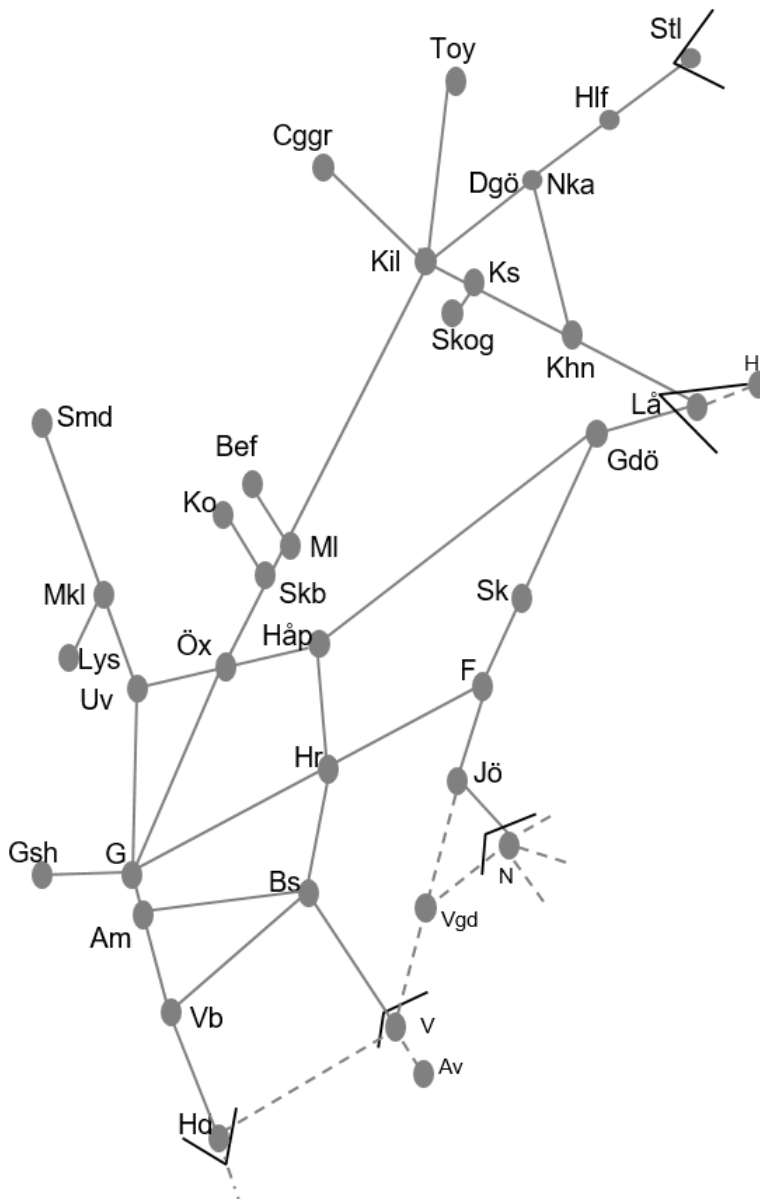

Älvsborgsbanan
Obj. 330170 Elsäkerhetsbesiktning Vänersborg-Håkantorp <i>Trafikavbrott</i> M-To 22:00-05:00
Obj. 314849 Servicefönster (Vänersborg)-(Håkantorp) <i>Trafikavbrott</i> M-To 22:00-06:00
Obj. 326657/326658 Fjärrstyrning & spårbyte Herrljunga-Borås <i>Trafikavbrott</i> M-To 21:50-04:30
Obj. 326345/326565 Fjärrstyrning & spårbyte Herrljunga-Borås <i>Trafikavbrott</i> Ti 22:00-04:00
Obj. 316341 Servicefönster Håkantorp-(Herrljunga) <i>Trafikavbrott</i> M 22:00-05:00

Väst kustbanan
Obj. 313649 Bangårdsombyggnad Varberg <i>Enkelspårsdrift</i> M 00:00 – S 24:00
Obj. 329157 Rälsslipning (Kungsbacka)-Kistinge <i>Enkelspårsdrift</i> M-O, F 00:00-05:00
Obj. 309206 Spår & kontaktledningsbyte Varberg-Varberg <i>Trafikavbrott mot Viskadal</i> (S 22:10) – M 05:10 M-To 21:30-05:10 F 21:30-07:50 L 22:10-08:40 S 22:10 – (M 05:10)

Viskadalsbanan
Obj. 309214 Spår & kontaktledningsbyte Borås-(Varberg) <i>Trafikavbrott</i> (S 22:10) – M 05:10 M-To 21:30-05:10 F 21:30-07:50 L 22:10-08:40 S 22:10 – (M 05:10)

Obj 330997. Skäran. Gamlestaden. <i>Trafikavbrott.</i> M 00:00-05:00.
Obj 309997. Godstågsviadukten. <i>Trafikavbrott.</i> S 03:35- 14:25.

Obj 330392 Sprängning
Trafikavbrott Gk-Gsh
M-F 12:25-14:25 Delad

Obj 315607. Sävedaln. Begränsad kapacitet.
ToF 00:00-05:00. Avstängt mellan 02:00-05:00.

Obj 315614. Olskroken mot Skäran.
Trafikavbrott.
LS 00:00-04:00