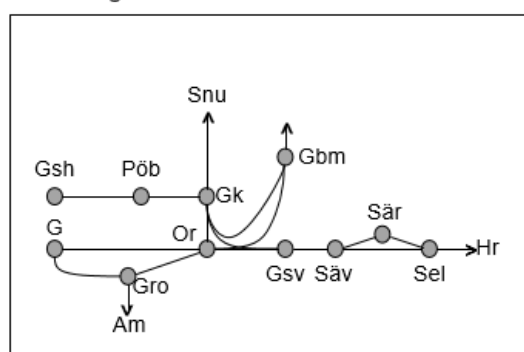

Jönköpingsbanan
Obj. 309642 Servicefönster (Falköping)-(Sandhem) <i>Trafikavbrott</i> TiF 00:00-03:00
Obj. 309643 Servicefönster Sandhem-(Nässjö) <i>Trafikavbrott</i> TiF 00:00-03:00

Väst kustbanan
Obj. 314962 Halmstad Ö5 Halmstad <i>Enkelspårsdrift</i> M 22:00-06:00
Obj. 314963 Halmstad Ö6 Halmstad <i>Enkelspårsdrift</i> Ti 22:00-06:00
Obj. 314964 Halmstad Ö7 Halmstad <i>Enkelspårsdrift</i> O 22:00-06:00
Obj. 314965 Halmstad Ö8 Halmstad <i>Enkelspårsdrift</i> To 22:00-06:00

Viskadalsbanan
Obj. 314892 Borås Ö4 Borås-(Viskafors) <i>Trafikavbrott mot Viskadal</i> Ti 21:00-05:00

Obj 330392 Sprängning
Trafikavbrott Gk-Gsh
M-F 12:25-14:25 Delad

Obj 315317 'Servicefönster
Trafikavbrott BJ banan - GK, Gsh
L 22:00-05:00

Obj 315375 Elsäkerhetsbesiktning
Trafikavbrott GK, GSH, PÖB.
M-To 22:00-04:00

Obj 315376 Elsäkerhetsbesiktning
Trafikavbrott GK, GSH, PÖB.
F,L 22:00-06:00

Göteborg