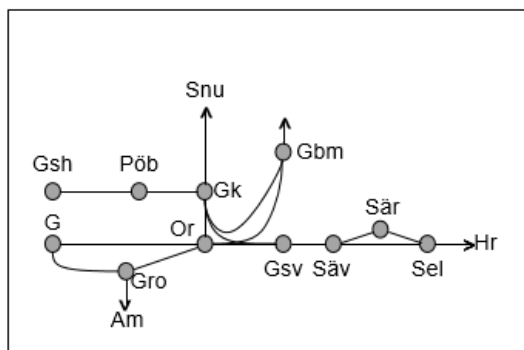

- **Obj 330392 Sprängning**
  Trafikavbrott Gk-Gsh
  M-F 12:25-14:25 Delad
- **Obj 315294. Göteborg C.**
  Begränsad kapacitet.
  S 21:00- M 05:00.

Göteborg