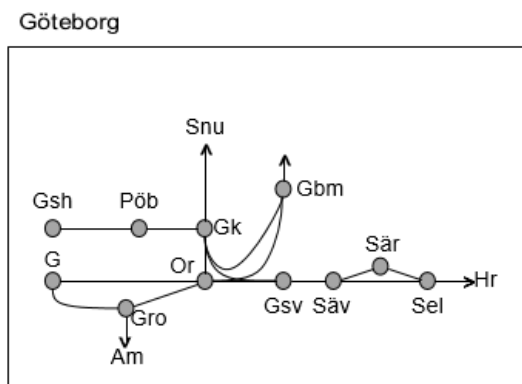

Obj 330392 Sprängning
Trafikavbrott Gk-Gsh
M-F 12:25-14:25 Delad