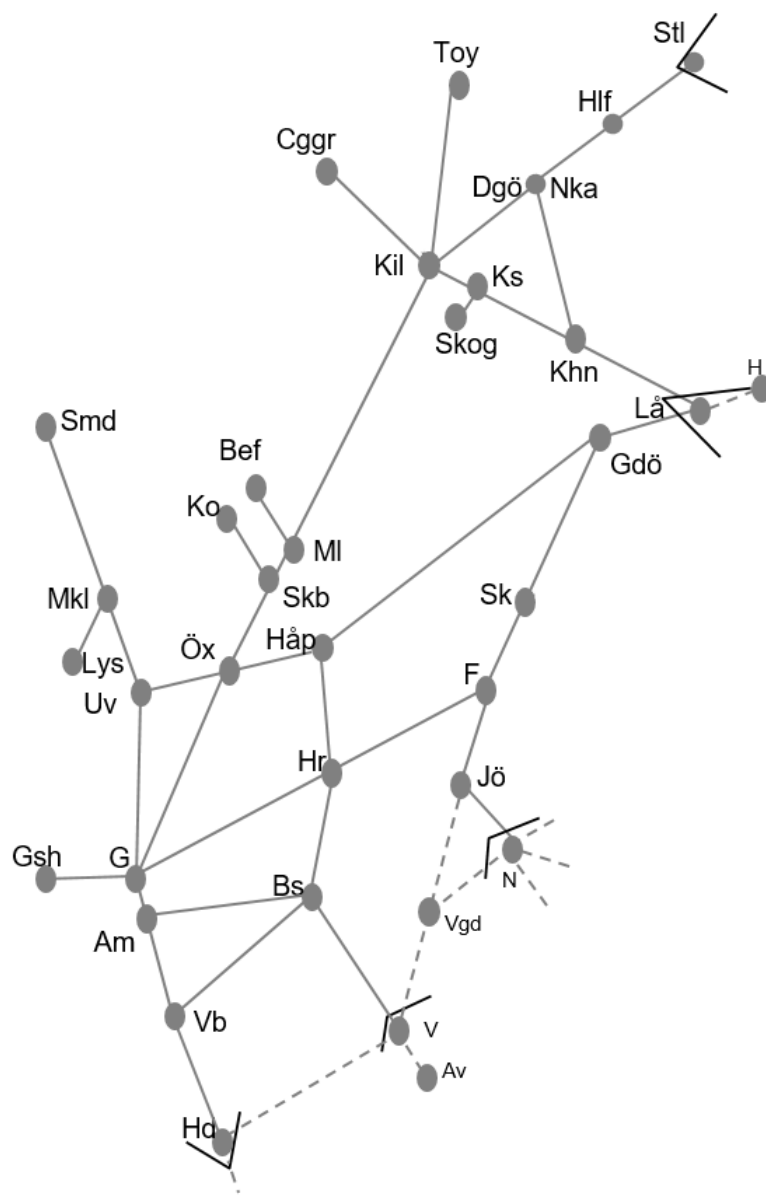

BANARBETEN vecka 2108 Västra						
Mån	Tis	Ons	Tor	Fre	Lör	Sön
22/2	23/2	24/2	25/2	26/2	27/2	28/2

Bohusbanan
Obj. 314845 Servicefönster (Uddevalle)-Strömstad <i>Trafikavbrott</i> M 21:20-06:20
Obj. 314847 Servicefönster (Öxnered)-(Uddevalle) <i>Trafikavbrott</i> To 23:00-05:00

Värmlandsbanan
Obj. 309219 Ökad kapacitet (Välsviken) Karlstad-Skattkärr <i>Trafikavbrott</i> (F 21:00) – (M 05:20) M-F 08:00-16:00 F 21:00 – (M 05:20)

Älvsborgsbanan
Obj. 314848 Servicefönster (Öxnered)-Vänersborg <i>Trafikavbrott</i> To 01:00-04:30
Obj. 314849 Servicefönster (Vänersborg)-(Håkantorp) <i>Trafikavbrott</i> Ti 22:00-06:00
Obj. 314888 Servicefönster (Herrljunga)-(Borås) <i>Trafikavbrott</i> M-F 09:00-12:00
Obj. 316341 Servicefönster Håkantorp-(Herrljunga) <i>Trafikavbrott</i> M 22:00-05:00
Obj. 314891 Servicefönster (Fristad)-Borås <i>Trafikavbrott mot Fristad</i> M-F 09:00-12:00

Kinneullebanan
Obj. 316342 Servicefönster (Gårdsjö)-(Håkantorp) <i>Trafikavbrott</i> Ti 22:00-05:00