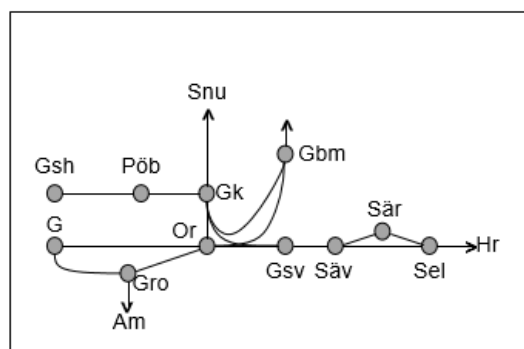

Obj 330392 Sprängning
Trafikavbrott Gk-Gsh
M-F 12:25-14:25 Delad

Obj 305138 Arbetet på nya spår.
Göteborg Skäran Trafikavbrott
Olskroken.
L 22:00-09:40

Göteborg