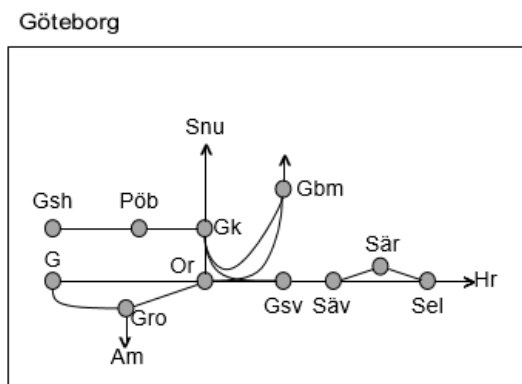

Kinnekullebanan
Obj. 316342 Servicefönster (Gårdsjö)-(Håkantorpe) <i>Trafikavbrott</i> Ti 22:00-05:00

Jönköpingsbanan
Obj. 309642 Servicefönster (Falköping)-(Sandhem) <i>Trafikavbrott</i> TiF 00:00-03:00
Obj. 309643 Servicefönster Sandhem-(Nässjö) <i>Trafikavbrott</i> TiF 00:00-03:00

Obj 330392 Sprängning
Trafikavbrott Gk-Gsh
M-F 12:25-14:25 Delad