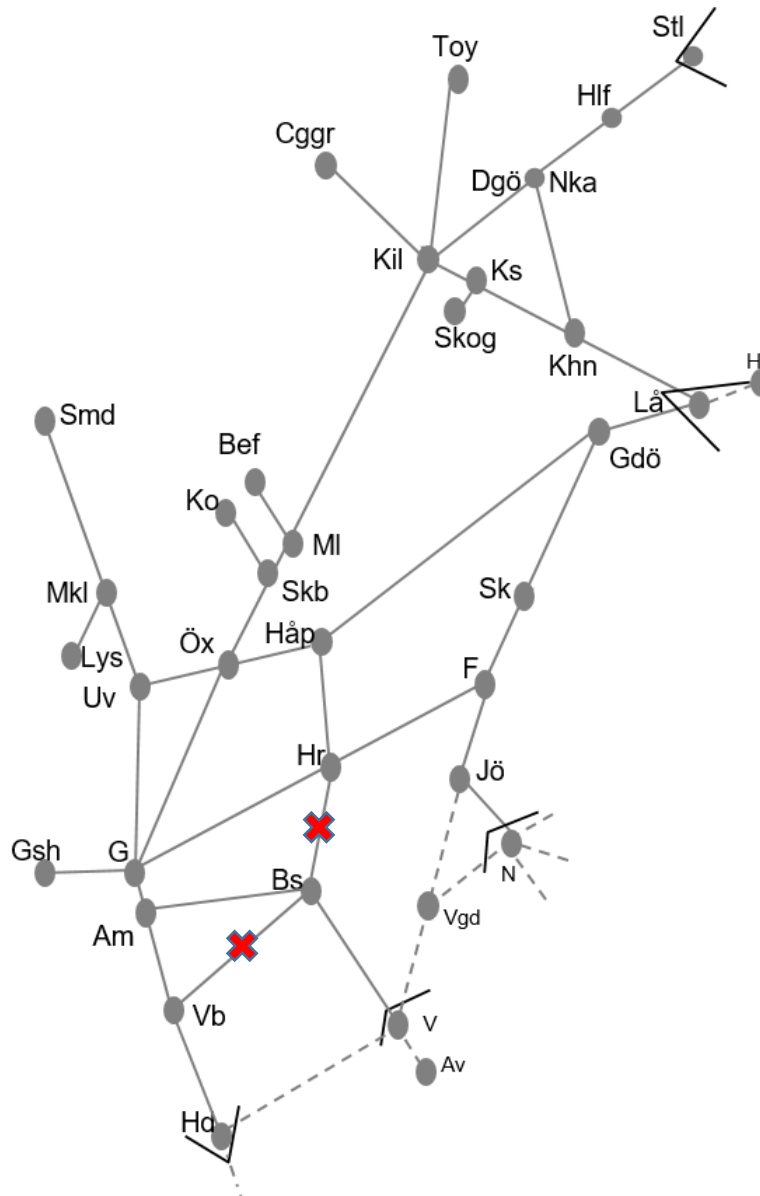

Västra Stambanan
Obj. 317562 Bullerskyddsåtgärder Alingsås <i>Enkelspårdrift</i> M-F 09:00-15:00
Obj. 327311 Upprustning av stationer Töreboda <i>Enkelspårdrift</i> (S 23:00) – M 05:00 M-To 23:00-05:00 L 23:00-05:00 S 23:00 – (M 05:00)

Västkustbanan
Obj. 328413 Bangårdsombyggnad Varberg driftplats <i>Avstängt spår</i> M 00:00 – S 24:00

Kinneullebanan
Obj. 316342 Servicefönster (Gårdsjö)-(Håkantorps) <i>Trafikavbrott</i> Ti 22:00-05:00

Viskadalsbanan
Obj. 309217 PSB/309220 Spår & kontaktledningsbyte Borås-Varberg <i>Trafikavbrott mot Viskadal</i> M 00:00 – S 24:00
Obj. 331705 Tillgänglighetsåtgärder Skene-Viskafors <i>Trafikavbrott mot Viskadal</i> M-F 06:00-17:00
Obj. 314951 Servicefönster (Borås)-(Varberg) <i>Trafikavbrott</i> M-To 21:00-05:00

Jönköpingsbanan
Obj. 316977 Sth-höjning 160km/h (Falköping)-Sandhem <i>Trafikavbrott</i> M-F 09:00-15:00
Obj. 309642 Servicefönster (Falköping)-(Sandhem) <i>Trafikavbrott</i> TiF 00:00-03:00
Obj. 309643 Servicefönster Sandhem-(Nässjö) <i>Trafikavbrott</i> TiF 00:00-03:00

Kust till Kustbanan
Obj. 314887 Servicefönster underhåll (Almedal)-Borås <i>Trafikavbrott</i> Ti-To 10:00-15:00
Obj. 329573/329207 Ställverksbyte Borås-Hillared <i>Trafikavbrott</i> (S 21:30) – M 06:20 M 23:15-06:20 Ti-O 23:10-06:20 S 21:10 – (M 06:20)