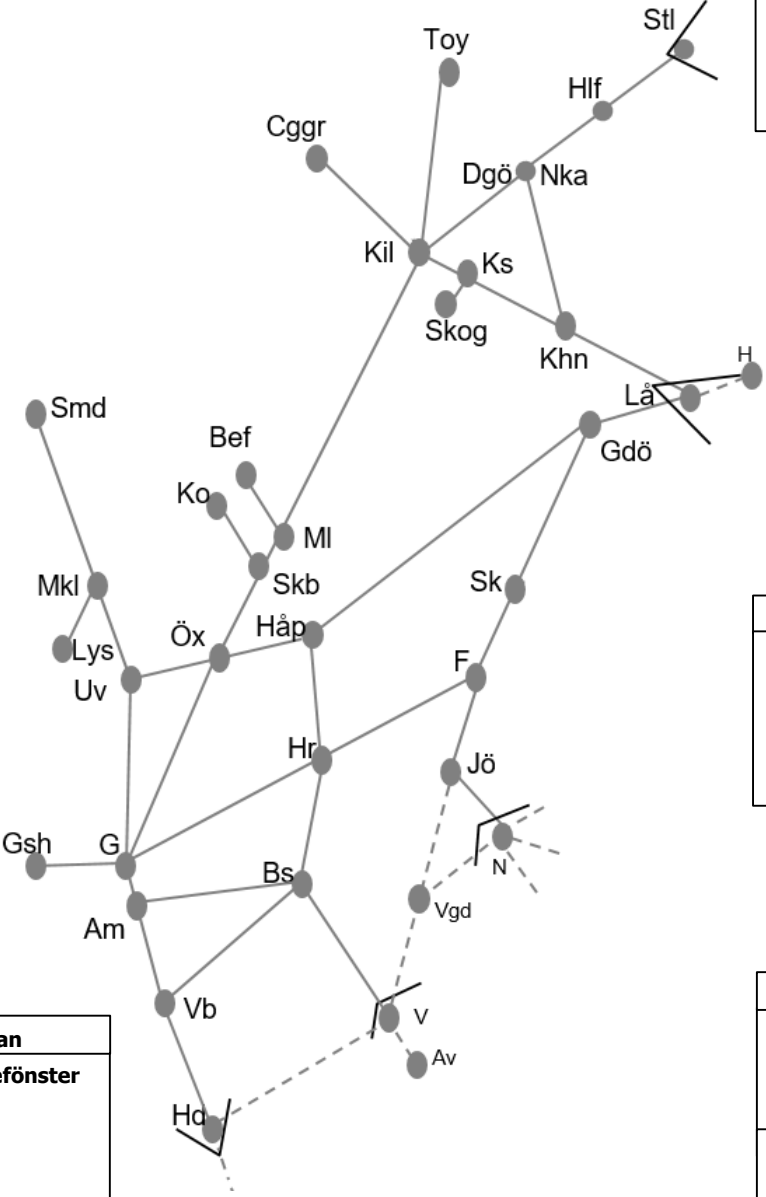

Väst kustbanan	Viskadalsbanan
Obj. 313649 Bangårdsombyggnad Varberg <i>Enkelspårdrift</i> M 00:00 – S 24:00	Obj. 314951 Servicefönster underhåll (Borås)-(Varberg) <i>Trafikavbrott</i> M-To 21:00-05:00
Obj. 309206 Spår & kontaktledningsbyte Varberg-Varberg <i>Trafikavbrott mot Viskadal</i> (S 22:10) – M 05:10 M-To 21:30-05:10 F 21:30-07:50 L 22:10-08:40 S 22:10 – (M 05:10)	Obj. 309214 Spår & kontaktledningsbyte Borås-(Varberg) <i>Trafikavbrott</i> (S 22:10) – M 05:10 M-To 21:30-05:10 F 21:30-07:50 L 22:10-08:40 S 22:10 – (M 05:10)

Kust till Kustbanan	Jönköpingsbanan
Obj. 329199 Ställverksbyte Borås <i>Trafikavbrott</i> S 21:10 – (M 06:20)	Obj. 314896 Bogla & Smedjeslätt & Tenhult: GC portar (Jönköping)-(Nässjö) <i>Trafikavbrott</i> M-F 08:00-15:00
Obj. 329512 Ställverksbyte (Borås)-(Hillared) <i>Trafikavbrott</i> S 21:10 – (M 06:20)	Obj. 309642 Servicefönster (Falköping)-(Sandhem) <i>Trafikavbrott</i> TIF 00:00-03:00
Obj. 329183 Ställverksbyte Borås-Borås <i>Avstängt spår</i> M-F 07:30-17:00	Obj. 309643 Servicefönster Sandhem-(Nässjö) <i>Trafikavbrott</i> TIF 00:00-03:00
Obj. 329181 Ställverksbyte Borås-Borås <i>Avstängt spår</i> M 00:00 – S 24:00