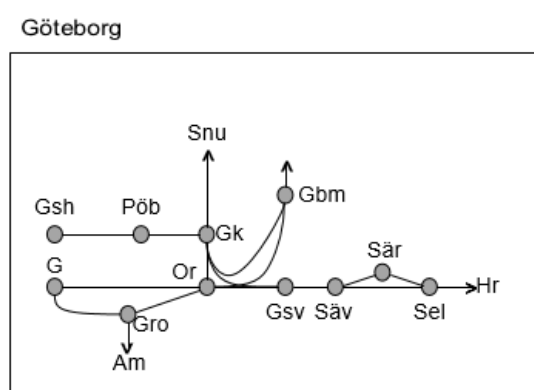

Väst kustbanan
Obj. 313649 Bangårdsombyggnad Varberg <i>Enkelspårdrift</i> (M 00:00) – M 06:00
Obj. 314956 Varberg Ö3 Varberg <i>Enkelspårdrift</i> To 22:00-06:00
Obj. 313722 Bangårdsombyggnad Varberg <i>Enkelspårdrift</i> M-To 23:30-05:30
Obj. 328413 Bangårdsombyggnad Varberg driftplats <i>Avstängt spår</i> M 00:00 – S 24:00
Obj. 313716 Bangårdsombyggnad Varberg-Hamra <i>Trafikavbrott</i> (O 00:00) – M 06:00
Obj. 314962 Halmstad Ö5 Halmstad <i>Enkelspårdrift</i> M 22:00-06:00
Obj. 314963 Halmstad Ö6 Halmstad <i>Enkelspårdrift</i> Ti 22:00-06:00
Obj. 314964 Halmstad Ö7 Halmstad <i>Enkelspårdrift</i> O 22:00-06:00
Obj. 314965 Halmstad Ö8 Halmstad <i>Enkelspårdrift</i> To 22:00-06:00
Obj. 309206 Spår & kontaktledningsbyte Varberg-Varberg <i>Trafikavbrott mot Viskadal</i> Ti-To 21:30-05:10 F 21:30-07:50 L 22:10-08:40 S 22:10 – (M 05:10)
Obj. 331083 Trappa (Almedal)-(Källered) <i>Trafikavbrott</i> (O 00:05)-M 06:00

Viskadalsbanan
Obj. 309214 Spår & kontaktledningsbyte Borås-(Varberg) <i>Trafikavbrott</i> Ti-To 21:30-05:10 F 21:30-07:50 L 22:10-08:40 S 22:10 – (M 05:10)

Obj 330392 Sprängning Trafikavbrott Gk-Gsh
M-F 12:25-14:25 Delad

Obj 326928. Göteborg C. Begränsad kapacitet 13-14.
M-S 00:00-24:00spår

Obj 310494, 305941. Olskroken. Trafikavbrott. VSB
M-S 00:00-24:00

Obj 309997, 310181. Olskroken. Gamlestaden. Trafikavbrott.
M 00:00- S 24:00.

Obj 309997. Godstågsviadukten. Trafikavbrott.
M 00:00-24:00