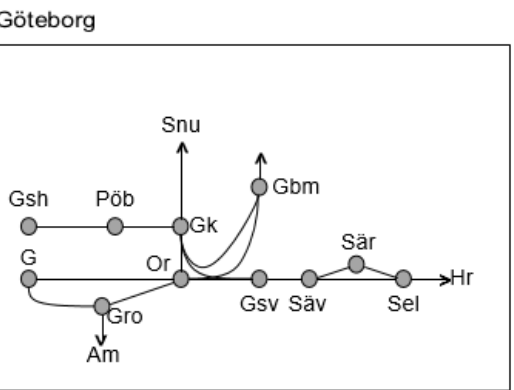

Obj 330392 Sprängning Trafikavbrott Gk-Gsh
M-F 12:25-14:25 Delad

Obj 309997. Olskroken. Gamlestaden. Trafikavbrott.
M 00:00- S 24:00.

Obj 310986. Olskroken. Gamlestaden. Trafikavbrott.
L 06:00- L 06:00.