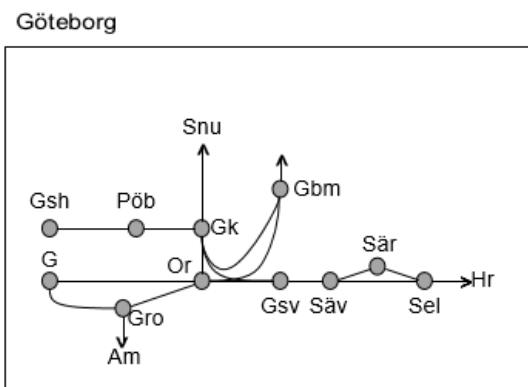

Jönköpingsbanan	Kinneullebanan
Obj. 312001 Ktl besiktning (Falköping)-Jönköping Trafikavbrott M-F 09:00-15:00	Obj. 327264 Slipersbyte (Mariestad)-(Lidköping) Trafikavbrott M-To 21:00-05:00
Obj. 309643 Servicefönster Sandhem-(Nässjö) Trafikavbrott TIF 00:00-03:00	Obj. 325952 Spårbyte (Lidköping)-(Håkantorp) Trafikavbrott M 00:00 – S 24:00
Obj. 309642 Servicefönster (Falköping)-(Sandhem) Trafikavbrott TIF 00:00-03:00	Obj. 316342 Servicefönster (Gårdsjö)-(Håkantorp) Trafikavbrott (S 22:00) – M 05:00 M-To 22:00-05:00 S 22:00 – (M 05:00)

Väst kustbanan	
Obj. 328413 Bangårdsombyggnad Varberg driftplats Avstängt spår M 00:00 – S 24:00	Obj. 314963 Halmstad Ö6 Halmstad Enkelspårsdrift Ti 22:00-06:00
Obj. 332074 Anpassningar och skyddszon Falkenberg Enkelspårsdrift M-Ti 22:00-06:00 O-To 22:00-06:00	Obj. 314964 Halmstad Ö7 Halmstad Enkelspårsdrift O 22:00-06:00
Obj. 329201 Ställverksbyte Borås Trafikavbrott O-To 23:30-05:20 F 03:10-05:20, 22:00-10:00 L 20:00-07:40 S 21:30 – (M 05:20)	Obj. 314965 Halmstad Ö8 Halmstad Enkelspårsdrift To 22:00-06:00
Obj. 314962 Halmstad Ö5 Halmstad Enkelspårsdrift M 22:00-06:00