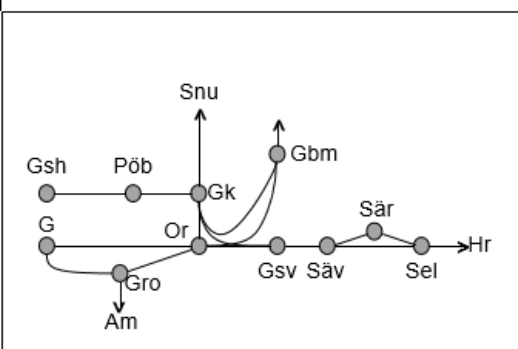

Värmlandsbanan
Obj. 314392 Spår- och växelbyte Karlstad-Kil <i>Trafikavbrott</i> M-S 08:35-18:35

Fryksdalsbanan
Obj. 314766 Servicefönster Underhåll (Kil)-Torsby <i>Trafikavbrott</i> M-To 23:30-05:30

Västra Stambanan
Obj. 317562 Bullerskyddsåtgärder Alingsås <i>Enkelspårdrift</i> M-F 09:00-15:00

Kinneullebanan
Obj. 316342 Servicefönster (Gårdsjö)-(Håkantorp) <i>Trafikavbrott</i> Ti 22:00-05:00

Jönköpingsbanan
Obj. 309642 Servicefönster (Falköping)-(Sandhem) <i>Trafikavbrott</i> TiF 00:00-03:00

Obj. 309643 Servicefönster Sandhem-(Nässjö) <i>Trafikavbrott</i> TiF 00:00-03:00

Kust till Kustbanan
Obj. 329573/329207 Ställverksbyte Borås-Hillared <i>Trafikavbrott</i> (S 21:30) - M 06:20 M 23:15-06:20 Ti-O 23:10-06:20 S 21:10 - (M 06:20)

Göteborg

Obj 330392 Sprängning
Trafikavbrott Gk-Gsh
M-F 12:25-14:25 Delad