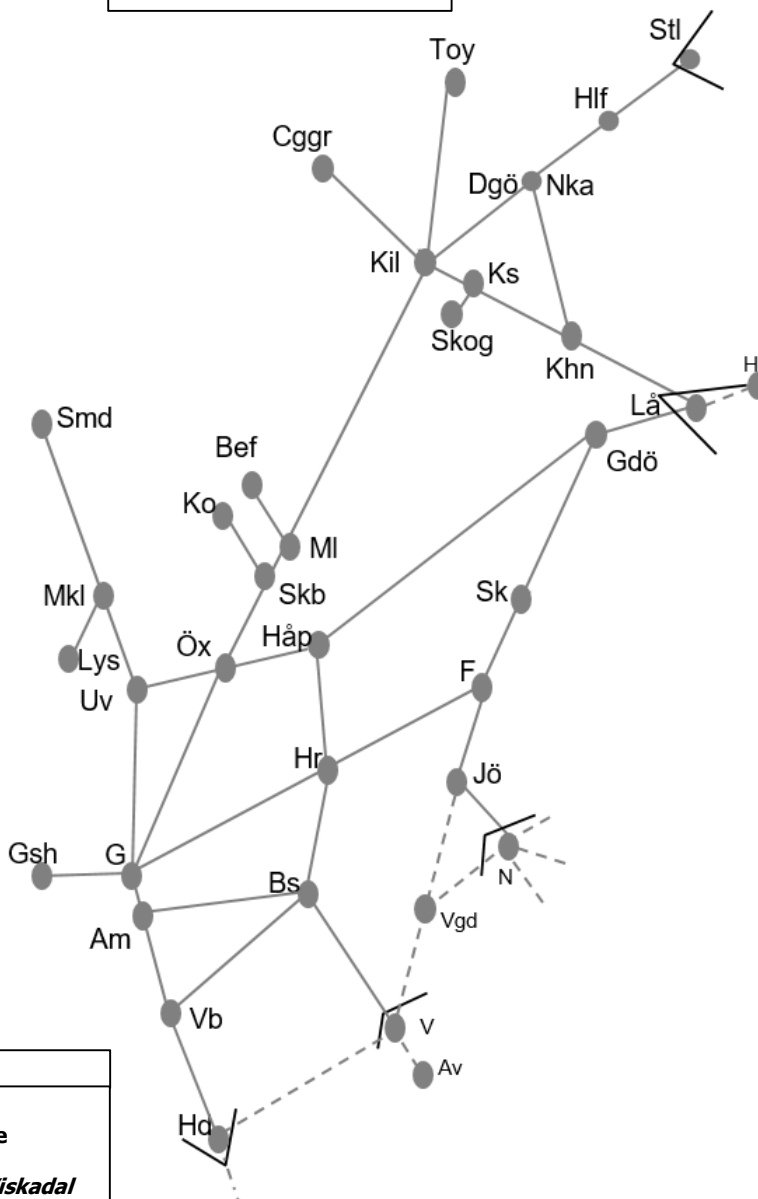

Västra Stambanan
Obj. 329149 Förebyggande underhåll (Laxå)-Falköping <i>Enkelspårdrift</i> F-S 00:00-05:00
Obj. 315315 Alingsås Ö1 Alingsås <i>Trafikavbrott</i> L 23:00– 05:00 S 05:00-07:00 <i>Enkelspårdrift</i>
Obj. 317543 Bullerskyddsåtgärder (Algutsgården)-Alingsås <i>Enkelspårdrift</i> M-F 09:00-15:00

Kinneullebanan
Obj. 316342 Servicefönster (Gårdsjö)-(Håkantorp) <i>Trafikavbrott</i> (S 22:00) – M 05:00 M-To 22:00-05:00 S 22:00 – (M 05:00)

Jönköpingsbanan
Obj. 309642 Servicefönster (Falköping)-(Sandhem) <i>Trafikavbrott</i> TiF 00:00-03:00
Obj. 309643 Servicefönster Sandhem-(Nässjö) <i>Trafikavbrott</i> TiF 00:00-03:00
Obj. 315174 Äng inkoppling (Forserum)-(Nässjö) <i>Trafikavbrott</i> F 00:00 – S 24:00

Viskadalsbanan
Obj. 309214 Spår&kontaktlednbyte Borås-(Varberg) <i>Trafikavbrott Borås-(Varberg)</i> Ti-To 21:30-05:10 F 21:30-07:50 L 22:10-08:40 S 22:10 – (M 05:10)
Obj. 314951 Servicefönster underhåll (Borås)-(Varberg) <i>Trafikavbrott mot Viskadalsbanan</i> M-To 21:00-05:00

Väst kustbanan	
Obj. 313645 Bangårdsombyggnad Varberg <i>Enkelspårdrift</i> S 23:00 – (M 05:00)	Obj. 309206 Spår & kontaktledningsbyte Varberg-Varberg <i>Trafikavbrott mot Viskadal</i> Ti-To 21:30-05:10 F 21:30-07:50 L 22:10-08:40 S 22:10 – (M 05:10)
Obj. 313643 Bangårdsombyggnad Varberg <i>Trafikavbrott</i> (F 00:00) – M 24:00	Obj. 337210 Servicefönster Kungsbacka Ö2 Kungsbacka <i>Trafikavbrott</i> (S 21:00) – M 05:00
Obj. 337201 Servicefönster Kungsbacka Ö1 Kungsbacka <i>Trafikavbrott</i> S 21:00 –(M 05:00)