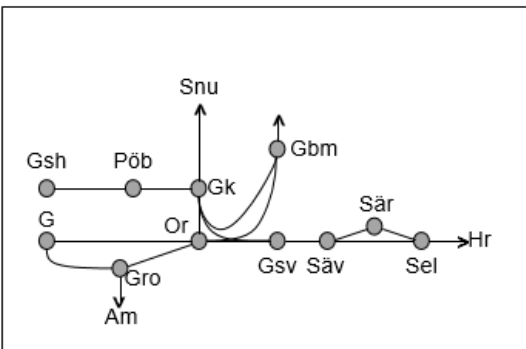

Väst kustbanan
Obj. 327433 Geotekniska undersökningar Mölndals Nedre-Källered M 01:30-03:30 Trafikavbrott Ti-F 00:10-05:10 Enkelspår Ti-F 00:10-00:25, 04:35-04:50 Trafikavbrott
Obj. 313622 Bangårdsombyggnad Varberg Enkelspårdrift (S 23:00) - M 05:00 M-To 23:00-05:00 S 23:00 – (M 05:00)
Obj. 314954 Varberg Ö1 Varberg Enkelspårdrift Ti 22:00-06:00
Obj. 314956 Varberg Ö3 Varberg Enkelspårdrift To 22:00-06:00
Obj. 314951 Servicefönster underhåll (Borås)-(Varberg) Trafikavbrott mot Viskadalsbanan M-To 21:00-05:00

- **Obj 315470** 'Servicefönster Trafikavbrott Gsh spår 6
  L 13:00-09:00
- **Obj 315472** 'Servicefönster Trafikavbrott Gsh spår 1-5 31-42
  S 09:00-24:00
- **Obj 330392** Sprängning Trafikavbrott Gk-Gsh
  M-F 12:25-14:25 Delad
- **Obj 315391** Elsäkerhetsbesiktning Säcken. Göteborg C. Trafikavbrott.
  O-F 00:00-04:00. LS 00:00-04:00.

Göteborg