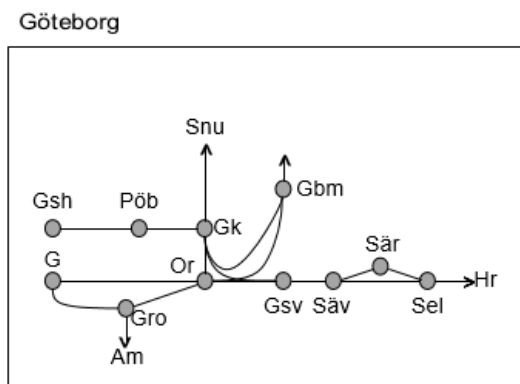

Viskadalsbanan
Obj. 314892 Borås Ö4 Borås-(Viskafors) <i>Trafikavbrott mot Viskadal</i> Ti 21:00-05:00

Obj 330392 Sprängning
Trafikavbrott Gk-Gsh
M-F 12:25-14:25 Delad