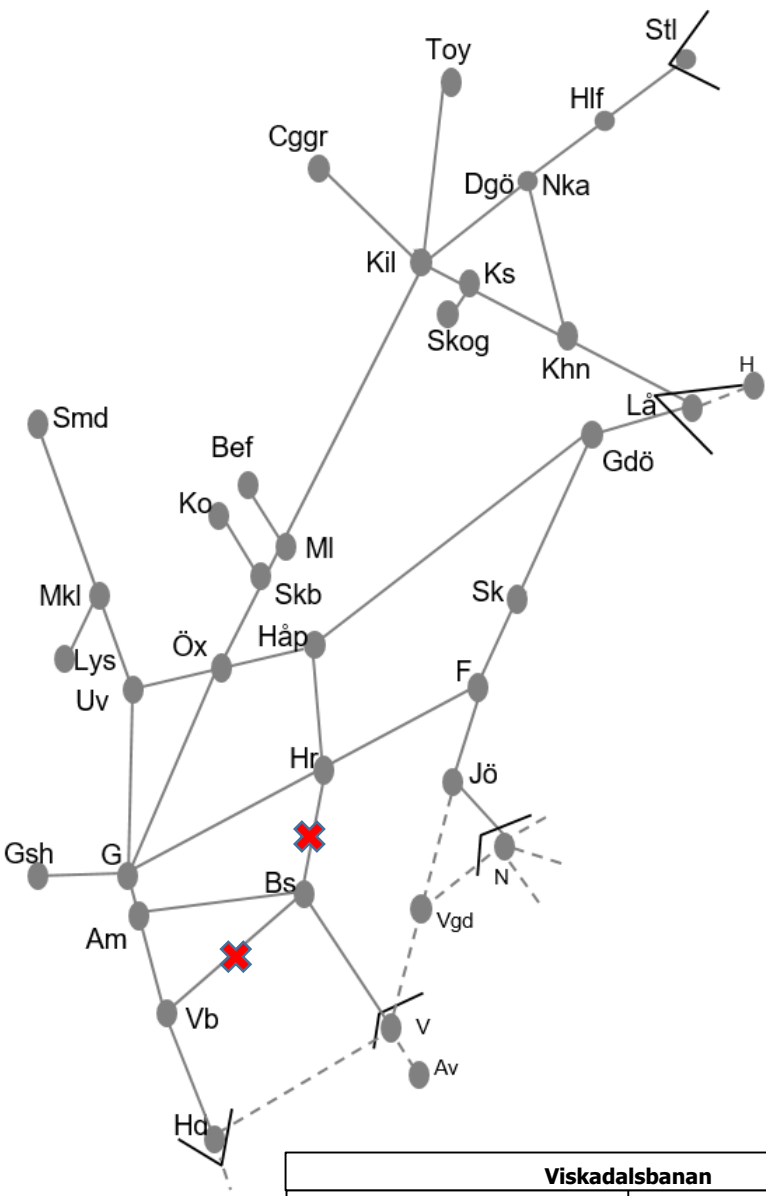

Obj. 314888 Servicefönster (Herrljunga)-(Borås) Trafikavbrott S 22:00 – (M 05:00)
Obj. 314849 Servicefönster (Vänersborg)-(Håkantorp) Trafikavbrott M-To 22:00-06:00

Väst kustbanan	
Obj. 315357 Servicefönster Elsäkerhetsbes Mölnadal Nedre-Lindome <i>Enkelspårsdrift</i> F 00:10-05:30	Obj. 314954 Varberg Ö1 Varberg Enkelspårsdrift Ti 22:00-06:00
Obj. 315356 Servicefönster Elsäkerhetsbes Lindome-Kungsbacka <i>Enkelspårsdrift</i> S 00:10-06:00	Obj. 314956 Varberg Ö3 Varberg Enkelspårsdrift To 22:00-06:00
Obj. 315362 Servicefönster Elsäkerhetsbes Källered-Ledsgård <i>Enkelspårsdrift</i> L 00:10-06:00	Obj. 332074 Anpassningar och skyddszon Falkenberg Enkelspårsdrift (S 20:30) - (M 06:00) M-To 20:30-06:00 S 20:30 – (M 06:00)
Obj. 315358 Servicefönster Elsäkerhetsbes Ledsgård-Lekarekulle <i>Enkelspårsdrift</i> M 00:10-05:30	Obj. 315359 Servicefönster Elsäkerhetsbes (Almedal)-Källered <i>Enkelspårsdrift</i> To 00:10-05:30
Obj. 328413 Bangårdsombyggnad Varberg driftplats Avstängt spår M 00:00 – S 24:00	Obj. 314958 Halmstad Ö1 Halmstad Enkelspårsdrift M 22:00-06:00
Obj. 314959 Halmstad Ö2 Halmstad Enkelspårsdrift Ti 22:00-06:00	Obj. 314961 Halmstad Ö4 Halmstad Enkelspårsdrift To 22:00-06:00
Obj. 314960 Halmstad Ö3 Halmstad Enkelspårsdrift O 22:00-06:00	

Viskadalsbanan
Obj. 309217 PSB/309220 Spår & kontaktledningsbyte Borås-Varberg Trafikavbrott mot Viskadal
M 00:00 - S 24:00

Obj. 314951 Servicefönster underhåll (Borås)-(Varberg) Trafikavbrott
M-To 21:00-05:00

Obj. 314892 Borås Ö4 Borås-(Viskafors) Trafikavbrott mot Viskadal
S 21:00 - (M 05:00)