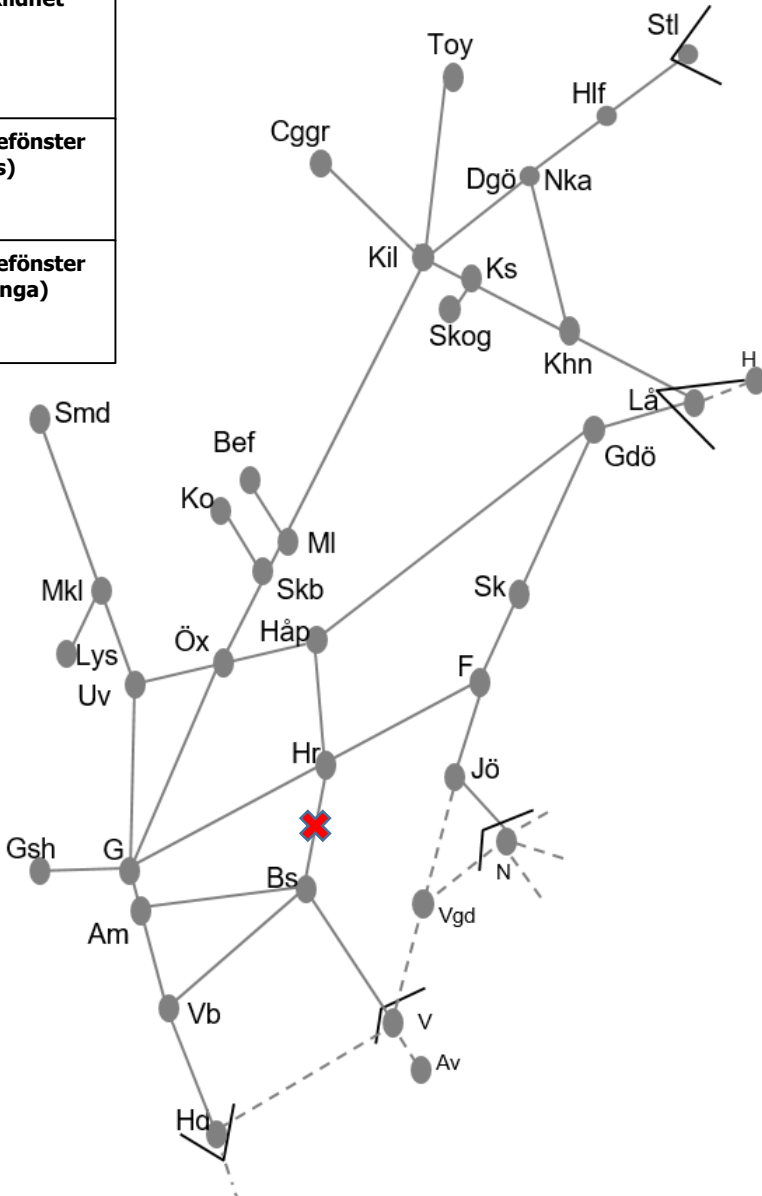

Västra Stambanan
Obj. 317562 Bullerskyddsåtgärder Alingsås <i>Enkelspårsdrift</i> M-F 09:00-15:00

Kinneullebanan
Obj. 316342 Servicefönster (Gårdsjö)-(Håkantorp) <i>Trafikavbrott</i> Ti 22:00-05:00

Obj. 307442 PSB/307446 Fjärrstyrning & spårbyte Herrljunga-Borås <i>Trafikavbrott</i> M 00:00 – S 24:00
Obj. 326339 Fjärrstyrning & spårbyte (Herrljunga)-Borås <i>Trafikavbrott</i> F 03:00-04:40
Obj. 326344 Fjärrstyrning & spårbyte (Herrljunga)-Borås <i>Trafikavbrott</i> F 03:00-04:40

Jönköpingsbanan
Obj. 309642 Servicefönster (Falköping)-(Sandhem) <i>Trafikavbrott</i> TiF 00:00-03:00
Obj. 309643 Servicefönster Sandhem-(Nässjö) <i>Trafikavbrott</i> TiF 00:00-03:00

Väst kustbanan
Obj. 328413 Bangårdsombyggnad Varberg driftplats <i>Avstängt spår</i> M 00:00 – S 24:00
Obj. 314892 Borås Ö4 Borås-(Viskafors) <i>Trafikavbrott mot Viskadals</i> S 21:00 - (M 05:00)
Obj. 309206 Spår & kontaktledningsbyte Varberg-Varberg <i>Trafikavbrott mot Viskadals</i> (S 22:10) – M 05:10 M-To 21:30-05:10 F 21:30-07:50 L 22:10-08:40 S 22:10 – (M 05:10)

Kust till Kustbanan
Obj. 329573/329207 Ställverksbyte Borås-Hillared <i>Trafikavbrott</i> S 21:10 – (M 06:20)