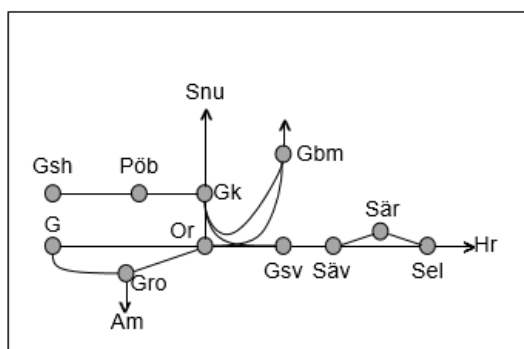

Västra Stambanan
Obj. 317562 Bullerskyddsåtgärder Alingsås <i>Enkelspårdrift</i> M-F 09:00-15:00
Obj. 310702 Floda spårväxelbyte Floda <i>Enkelspårdrift</i> S 23:00 – (M 01:00)
Obj. 310899 Floda spårväxelbyte Floda-(Noresund västra) <i>Enkelspårdrift</i> (S 23:00) – M 05:30 Ti-L 00:00-05:30

Kinneullebanan
Obj. 316342 Servicefönster (Gårdsjö)-(Håkantorp) <i>Trafikavbrott</i> Ti 22:00-05:00

Jönköpingsbanan
Obj. 309642 Servicefönster (Falköping)-(Sandhem) <i>Trafikavbrott</i> TiF 00:00-03:00
Obj. 309643 Servicefönster Sandhem-(Nässjö) <i>Trafikavbrott</i> TiF 00:00-03:00

Kust till Kustbanan
Obj. 314886 Servicefönster underhåll (Almedal)-(Borås) <i>Trafikavbrott</i> M-F 09:00-15:00
Obj. 314893 Borås Ö2 (Sandared)-(Borås) <i>Trafikavbrott</i> M-F 09:00-15:00

Obj 330392 Sprängning
Trafikavbrott Gk-Gsh
M-F 12:25-14:25 Delad

Göteborg