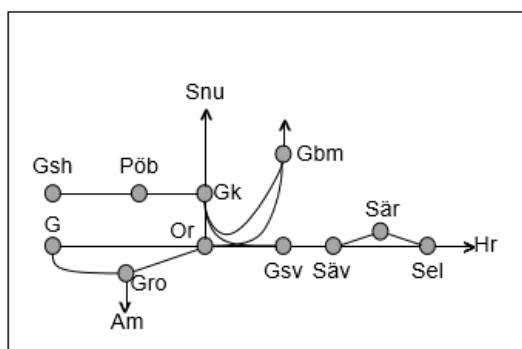

Obj 330392 Sprängning
Trafikavbrott Gk-Gsh
M-F 12:25-14:25 Delad

Obj 305138 Arbeta på nya spår.
Göteborg Skäran *Trafikavbrott*
Olskroken.
L 22:00-09:40

Göteborg