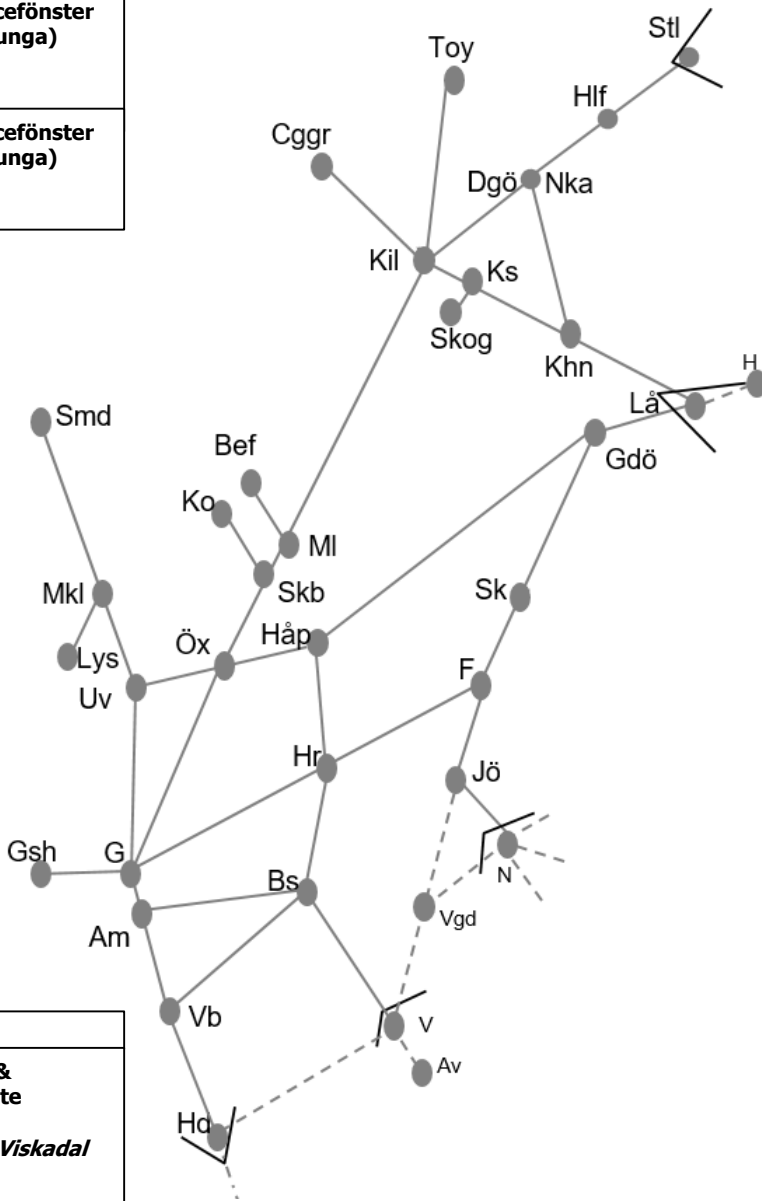

Jönköpingsbanan
Obj. 314896 Bogla & Smedjeslätt & Tenhult: GC portar (Jönköping)-(Nässjö) <i>Trafikavbrott</i> M-F 08:00-15:00
Obj. 309642 Servicefönster (Falköping)-(Sandhem) <i>Trafikavbrott</i> TiF 00:00-03:00
Obj. 309643 Servicefönster Sandhem-(Nässjö) <i>Trafikavbrott</i> TiF 00:00-03:00

Väst kustbanan	
Obj. 331083 Trappa (Almedal)-(Källered) <i>Enkelspårdrift</i> To-F 00:05-05:15	Obj. 309206 Spår & kontaktledningsbyte Varberg-Varberg <i>Trafikavbrott mot Viskadal</i> (S 22:10) – M 05:10 M-To 21:30-05:10 F 21:30-07:50 L 22:10-08:40 S 22:10 – (M 05:10)
Obj. 313649 Bangårdsombyggnad Varberg <i>Enkelspårdrift</i> M 00:00 – S 24:00	

Kust till Kustbanan
Obj. 329201 Ställverksbyte Borås <i>Trafikavbrott</i> O-To 23:30-05:20 F 03:10-05:20, 22:00-10:00 L 20:00-07:40 S 21:30-(M 05:20)

Viskadalsbanan
Obj. 314892 Borås Ö4 Borås-(Viskafors) <i>Trafikavbrott mot Viskadal</i> M-To 21:00-05:00
Obj. 309214 Spår & kontaktledningsbyte Borås-(Varberg) <i>Trafikavbrott</i> (S 22:10) – M 05:10 M-To 21:30-05:10 F 21:30-07:50 L 22:10-08:40 S 22:10 – (M 05:10)

Obj 330392 Sprängning Trafikavbrott Gk-Gsh
M-F 12:25-14:25 Delad

Obj 326928. Göteborg C. Begränsad kapacitet spår 13-14.
(S 23:20) – M 05:10, Ti- F 00:20 – 05:10, F – L 23:20 – 05:10

Obj 309997. Olskroken. Gamlestaden. Trafikavbrott.
M 00:00- S 24:00.