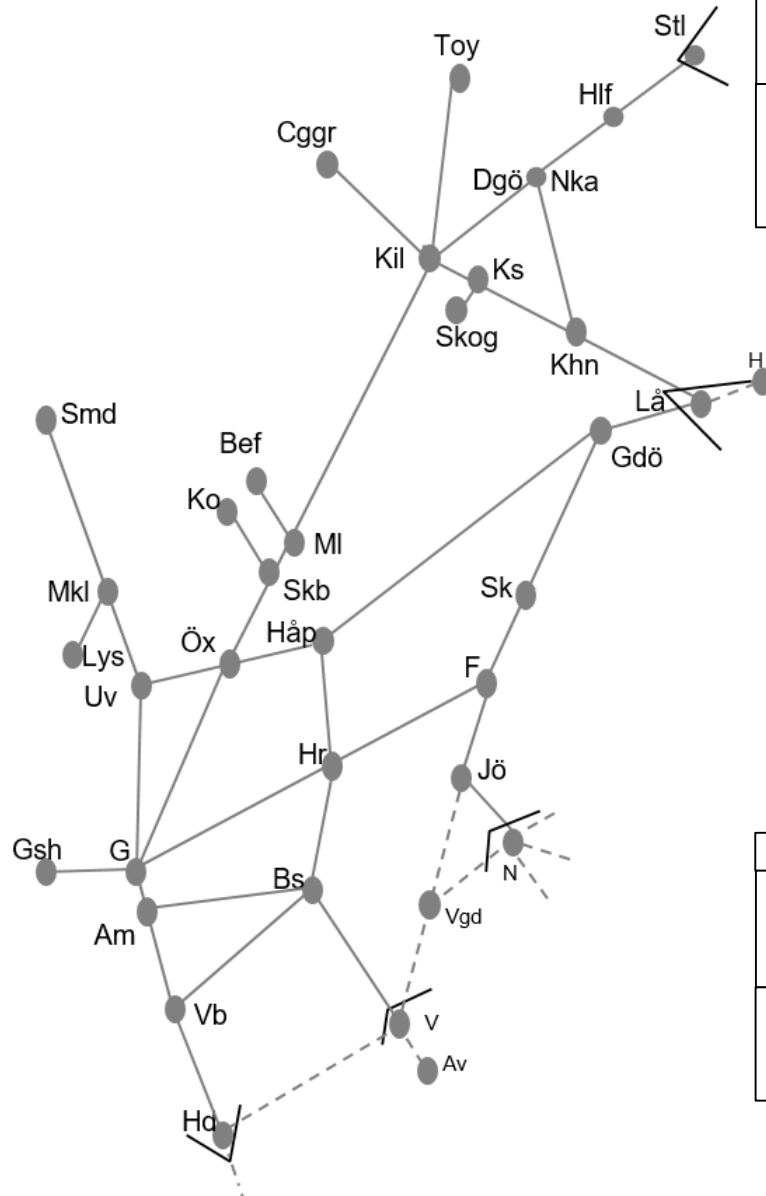

Väst kustbanan
Obj. 313649 Bangårdsombyggnad Varberg <i>Enkelspårdrift</i> F 00:00 – S 24:00
Obj. 309206 Spår & kontaktledningsbyte Varberg-Varberg <i>Trafikavbrott mot Viskadal</i> (S 22:10) – M 05:10 M-To 21:30-05:10 F 21:30-07:50 L 22:10-08:40 S 22:10 – (M 05:10)

Kust till Kustbanan	
Obj. 314894 Borås Ö3 Borås-(Hillared) <i>Trafikavbrott</i> M-F 09:00-15:00	Obj. 312678 Spårbyte (Borås)-(Limmared) <i>Trafikavbrott</i> M-To 08:00-17:00
Obj. 326901 Ställverksbyte Borås-Borås <i>Avstängt spår</i> M-F 08:00-17:00	Obj. 314887 Servicefönster underhåll (Almedal)-Borås <i>Trafikavbrott</i> Ti-To 10:00-15:00
Obj. 329074 Ställverksbyte Borås-Borås <i>Avstängt spår</i> M 08:00 – S 24:00	Obj. 314890 Servicefönster underhåll (Borås)-(Värnamo) <i>Trafikavbrott</i> M-F 09:00-15:00

Viskadalsbanan
Obj. 314951 Servicefönster underhåll (Borås)-(Varberg) <i>Trafikavbrott</i> M-To 21:00-05:00
Obj. 309214 Spår & kontaktledningsbyte Borås-(Varberg) <i>Trafikavbrott</i> (S 22:10) – M 05:10 M-To 21:30-05:10 F 21:30-07:50 L 22:10-08:40 S 22:10 – (M 05:10)