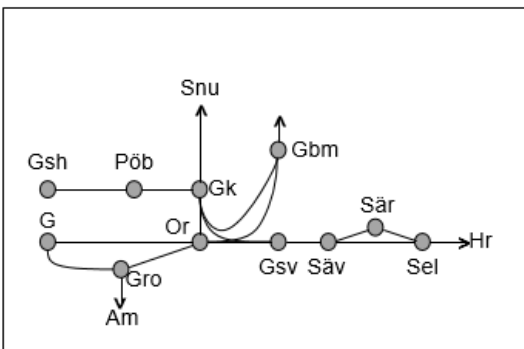

BANARBETEN vecka 2142 Västra						
Mån	Tis	Ons	Tor	Fre	Lör	Sön
18/10	19/10	20/10	21/10	22/10	23/10	24/10

Bohusbanan
Obj. 315311 Servicefönster Underhåll (Göteborg Kville)-(Stenungsund) Trafikavbrott S 22:30 – (M 04:30)
Obj. 314846 Servicefönster (Stenugsund)-(Uddevalla) Trafikavbrott M-To 21:00-05:00
Obj. 314845 Servicefönster (Uddevalla)-Strömstad Trafikavbrott M-To 21:20-06:20

Älvsborgsbanan
Obj. 314891 Servicefönster (Fristad)-Borås Trafikavbrott mot Fristad LS 06:00-18:00
Obj. 316341 Servicefönster Håkantorp-(Herrljunga) Trafikavbrott M 22:00-05:00
Obj. 307442 PSB/307446 Fjärrstyrning & spårbyte Herrljunga-Borås Trafikavbrott M 00:00 – S 24:00
Obj. 314888 Servicefönster (Herrljunga)-(Borås) Trafikavbrott LS 06:00-18:00
Obj. 314849 Servicefönster (Vänernsberg)-(Håkantorp) Trafikavbrott M-To 22:00-06:00

Västkustbanan
Obj. 328413 Bangårdsombyggnad Varberg driftplats Avstängt spår M 00:00 – S 24:00

Viskadalsbanan
Obj. 309217 PSB/309220 Spår & kontaktledningsbyte Borås-Varberg Trafikavbrott mot Viskadal M 00:00 - S 24:00
Obj. 314892 Borås Ö4 Borås-(Viskafors) Trafikavbrott mot Viskadal Ti 21:00-05:00
Obj. 314951 Servicefönster underhåll (Borås)-(Varberg) Trafikavbrott M-To 21:00-05:00

Fryksdalsbanan	Skoghallsbanan
Obj. 314766 Servicefönster Underhåll (Kil)-Torsby Trafikavbrott M-To 23:30-05:30	Obj. 328469 8163 bangård kontaktledningsupprustning Karlstad-Skoghall Trafikavbrott M 00:00 – S 24:00