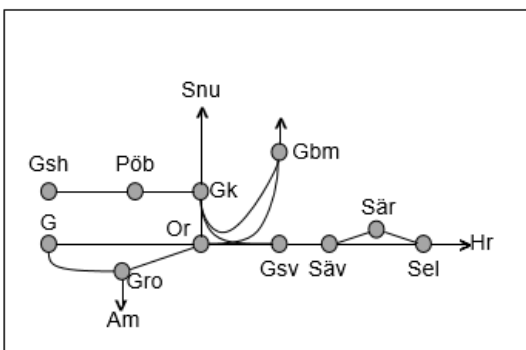

Göteborg

Obj 315438.  
 Godstågsviadukten och Gubbero.  
 Trafikavbrott.  
 M 00:00-06:00. 00:00-04:00.

Värmlandsbanan
<b>Obj. 309219 Ökad kapacitet (Välsviken)</b> <b>Karlstad-Skattkärr</b> <b>Trafikavbrott</b> M-F 08:00-16:00
<b>Obj. 322803 Mötesstation Skattkärr-Ölme</b> <b>Trafikavbrott</b> M-F 08:00-16:00