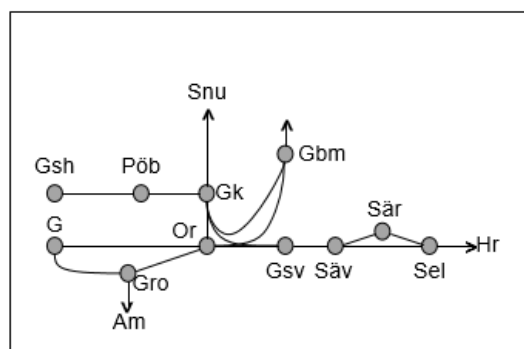

Väst kustbanan
Obj. 314954 Varberg Ö1 Varberg <i>Enkelspårdrift</i> MTi 22:00-06:00
Obj. 314956 Varberg Ö3 Varberg <i>Enkelspårdrift</i> O 22:00-06:00 To 22:00-06:00
Obj. 328401 Bangårdsombyggnad Varberg <i>Avstängt spår</i> M-To 23:30-05:30

Jönköpingsbanan
Obj. 309642 Servicefönster (Falköping)-(Sandhem) <i>Trafikavbrott</i> TiF 00:00-03:00
Obj. 309643 Servicefönster Sandhem-(Nässjö) <i>Trafikavbrott</i> TiF 00:00-03:00

Obj 330392 Sprängning
Trafikavbrott Gk-Gsh
M-F 12:25-14:25 Delad

Göteborg