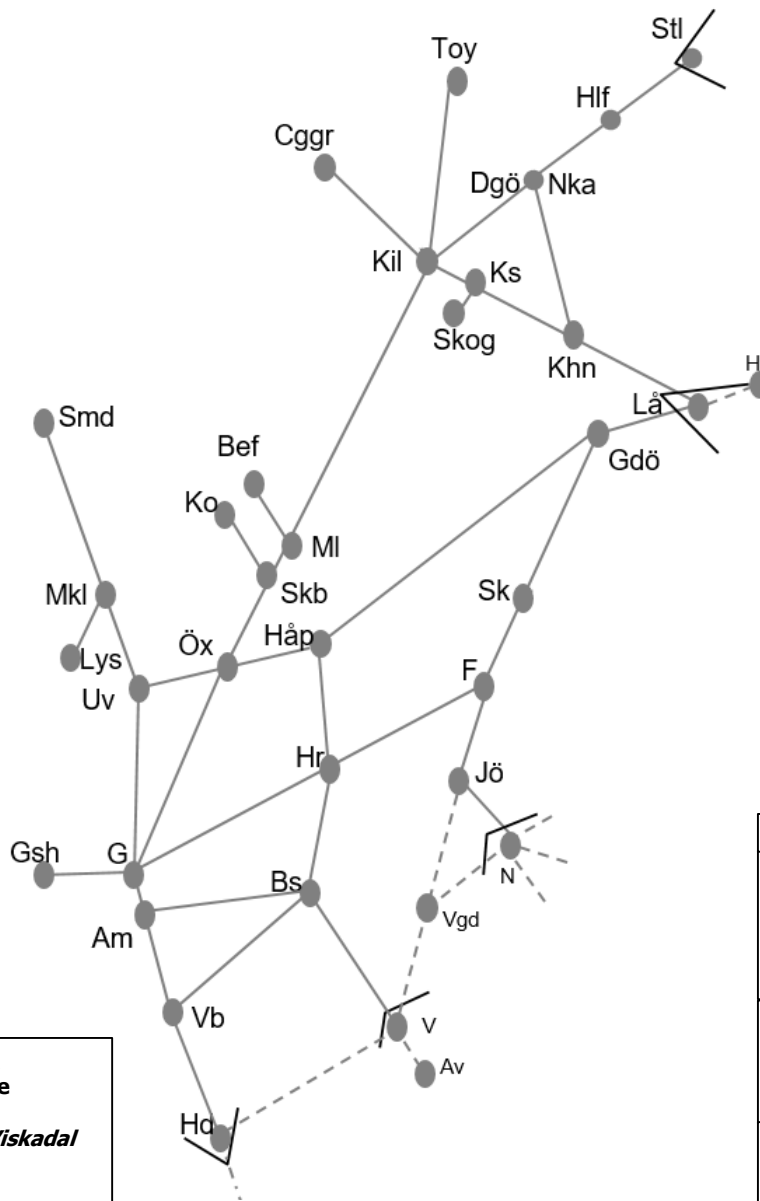

Västra Stambanan
Obj. 317578 Bullerskyddsåtgärder (Algutsgården)-(Bryngenäs) <i>Trafikavbrott</i> M 01:20-03:20
Obj. 317543 Bullerskyddsåtgärder (Algutsgården)-Alingsås <i>Enkelspårdrift</i> M-F 09:00-15:00
Obj. 310335 Floda spårväxelbyte, förarbete Floda-Noresund Västra <i>Enkelspårdrift</i> L 00:00-07:00, 22:00-08:00 S 23:00 – (M 05:30)
Obj. 310665 Floda spårväxelbyte Noresund Västra-(Lerum) <i>Trafikavbrott</i> L 04:00-06:00

Väst kustbanan
Obj. 329157 Rälsslipning (Kungsbacka)-Kistinge <i>Enkelspårdrift</i> S 00:00-05:00
Obj. 314954 Varberg Ö1 Varberg <i>Enkelspårdrift</i> Ti 22:00-06:00
Obj. 314956 Varberg Ö3 Varberg <i>Enkelspårdrift</i> To 22:00-06:00
Obj. 313649 Bangårdsombyggnad Varberg <i>Enkelspårdrift</i> M 00:00 – S 24:00
Obj. 329156 Rälsslipning (Kungsbacka)-Kistinge <i>Enkelspårdrift</i> M-O, FL 00:00-05:00

Obj. 309206 Spår & kontaktledningsbyte Varberg-Varberg <i>Trafikavbrott mot Viskadal</i> (S 22:10) – M 05:10 M-To 21:30-05:10 F 21:30-07:50 L 22:10-08:40 S 22:10 – (M 05:10)

Viskadalsbanan
Obj. 309214 Spår & kontaktledningsbyte Borås-(Varberg) <i>Trafikavbrott</i> (S 22:10) – M 05:10 M-To 21:30-05:10 F 21:30-07:50 L 22:10-08:40 S 22:10 – (M 05:10)

Obj 330392 Sprängning
Trafikavbrott Gk-Gsh
M-F 12:25-14:25 Delad

Obj 309930. Skäran. Trafikavbrott.
F 14:00- M 05:00.

Obj 309937. Godstågsviadukten. Gamlestaden. Trafikavbrott.
L 10:30-13:40
13:50-18:40
18:55-22:00

Kust till Kustbanan	Jönköpingsbanan
Obj. 314889 Servicefönster underhåll Borås-(Värnamo) <i>Trafikavbrott</i> Ti-To 10:00-15:00	Obj. 314896 Bogla & Smedjeslätt & Tenhult: GC portar (Jönköping)-(Nässjö) <i>Trafikavbrott</i> M-F 08:00-15:00
Obj. 329183 Ställverksbyte Borås-Borås <i>Avstängt spår</i> M-F 07:30-17:00	Obj. 311999 Ktl besiktning (Jönköping)-(Nässjö) <i>Trafikavbrott</i> M-F 08:00-15:00
Obj. 329181 Ställverksbyte Borås-Borås <i>Avstängt spår</i> M 00:00-S 24:00	Obj. 309642 Servicefönster (Falköping)-(Sandhem) <i>Trafikavbrott</i> TiF 00:00-03:00
	Obj. 309643 Servicefönster Sandhem-(Nässjö) <i>Trafikavbrott</i> TiF 00:00-03:00