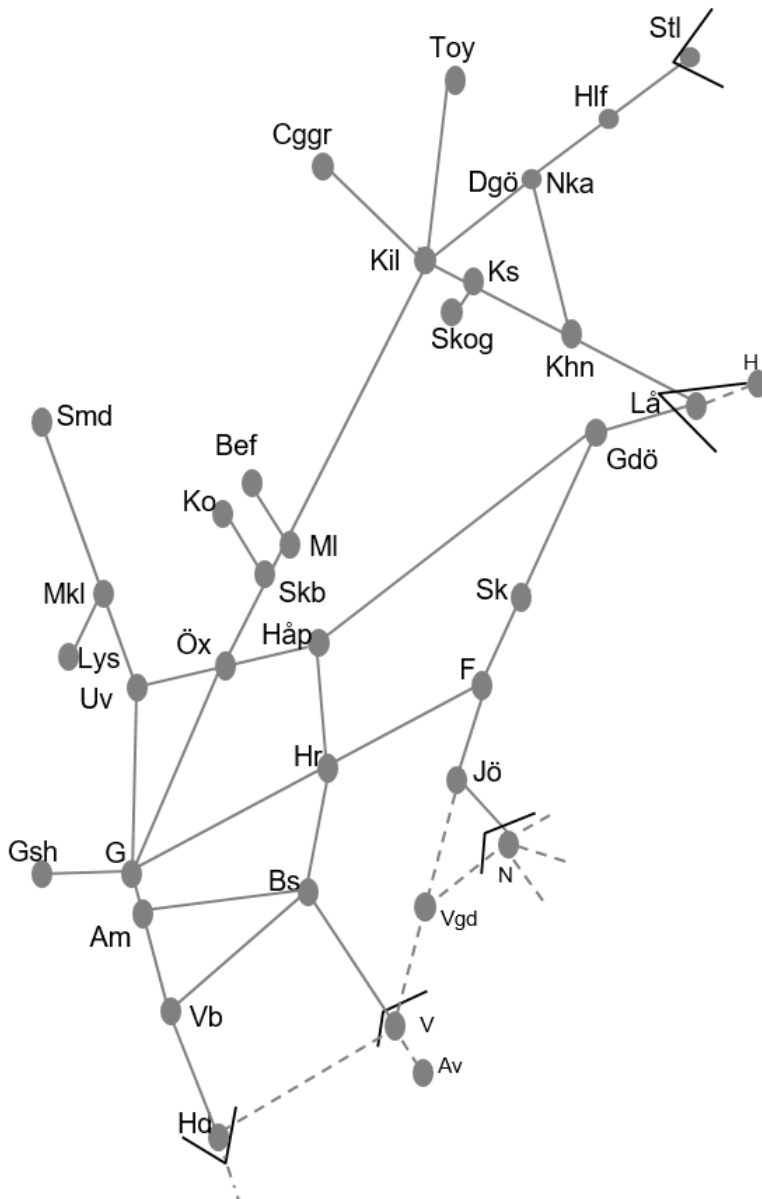

Älvsborgsbanan
Obj. 316341 Servicefönster Håkantorp-(Herrljunga) Trafikavbrott M 22:00-05:00
Obj. 314849 Servicefönster (Vänersborg)-(Håkantorp) Trafikavbrott Ti 22:00-06:00
Obj. 314848 Servicefönster (Öxnered)-Vänersborg Trafikavbrott To 01:00-04:30

Västra Stambanan
Obj. 317543 Bullerskyddsåtgärder (Algutsgården)-Alingsås Enkelspårdrift M-F 09:00-15:00

Västkustbanan
Obj. 327433 Geotekniska undersökningar Mölndals Nedre-Källered Enkelspår Ti-F 00:10-05:10 Ti-F 00:10-00:25, 04:35-04:50 F 02:20-04:40 Trafikavbrott
Obj. 313622 Bangårdsombyggnad Varberg Enkelspårdrift (S 23:00) – M 05:00 M-To 23:00-05:00
Obj. 313625 Bangårdsombyggnad Varberg Enkelspårdrift S 23:00 – (M 05:00)
Obj. 314954 Varberg Ö1 Varberg Enkelspårdrift Ti 22:00-06:00
Obj. 314955 Varberg Ö2 Varberg Trafikavbrott M-F 09:00-15:00
Obj. 314956 Varberg Ö3 Varberg Enkelspårdrift To 22:00-06:00

Kinneullebanan
Obj. 316342 Servicefönster (Gårdsjö)-(Håkantorp) Trafikavbrott Ti 22:00-05:00

Jönköpingsbanan
Obj. 309642 Servicefönster (Falköping)-(Sandhem) Trafikavbrott TiF 00:00-03:00
Obj. 309643 Servicefönster Sandhem-(Nässjö) Trafikavbrott TiF 00:00-03:00

Viskadalsbanan
Obj. 314892 Borås Ö4 Borås-(Viskafors) Trafikavbrott mot Viskadal M-O 21:00-05:00
Obj. 314951 Servicefönster underhåll (Borås)-(Varberg) Trafikavbrott mot Viskadalsbanan M-To 21:00-05:00