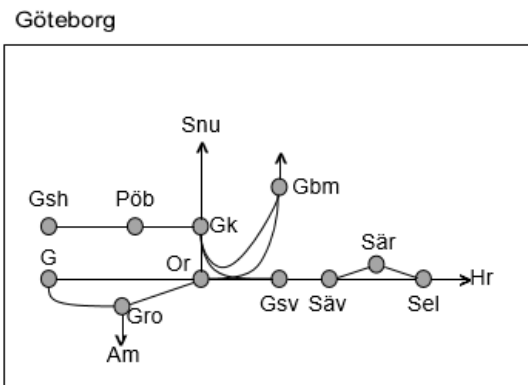

Obj 330392 Sprängning Trafikavbrott Gk-Gsh
M-F 12:25-14:25 Delad

Obj 309997. Olskroken. Gamlestaden. Trafikavbrott.
M 00:00- S 24:00.

Obj 315250. Göteborg C. Trafikavbrott.
L 09:00- S 15:00.

Viskadalsbanan
Obj. 314951 Servicefönster underhåll (Borås)-(Varberg) Trafikavbrott M-To 21:00-05:00
Obj. 309217 PSB/309220 Spår & kontaktledningsbyte Borås-Varberg Trafikavbrott mot Viskadal M 00:00 - S 24:00
Obj. 314892 Borås Ö4 Borås-(Viskafors) Trafikavbrott mot Viskadal (S 21:00) – M 05:00 M-To 21:00-05:00