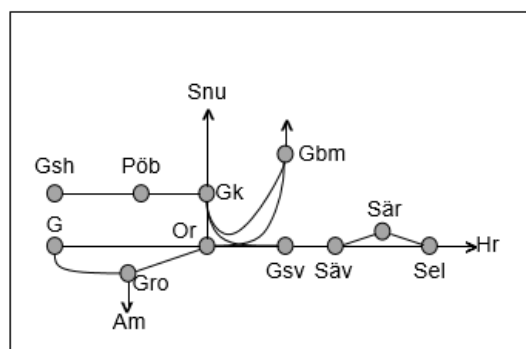

Göteborg

Obj 315438. Gubbero.
Trafikavbrott.
S 22:00- (v2046 M 06:00)

Obj 315439. Almedal. Mdö-Am.
Trafikavbrott.
L 22:00-06:00.

Obj 330392 Sprängning
Trafikavbrott Gk-Gsh
M-F 12:25-14:25 Delad

Obj 317087. Sävenäs.
Trafikavbrott.
M 00:00- (v2047 M 05:00)

Obj 315610. Olskroken.
Trafikavbrott.
OTo 00:00-05:00
02:00-04:00