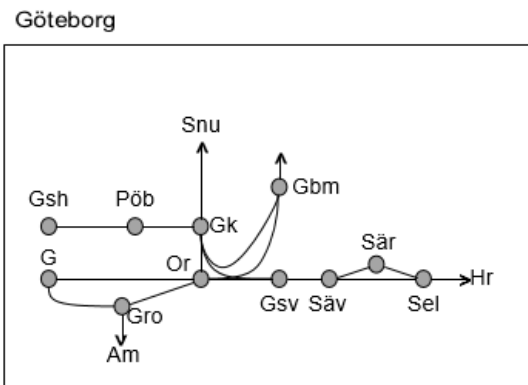

Obj 330392 Sprängning Trafikavbrott Gk-Gsh M-F 12:25-14:25 Delad
Obj 315463 'Servicefönster Trafikavbrott Gsh spår 13, 1,2 Ti 22:00-06:00
Obj 315475 'Servicefönster Trafikavbrott Pöb spår 1,2 To 23:00-04:00

Obj 315466 'Servicefönster Trafikavbrott Gsh spår 15, 3-6 F,L 22:00-06:00
Obj 315472 'Servicefönster Trafikavbrott Gsh spår 3-5, 31-42 M 00:00-05:00
Obj 315474 'Servicefönster Trafikavbrott Pöb spår 2,3,22 O 23:00-04:00