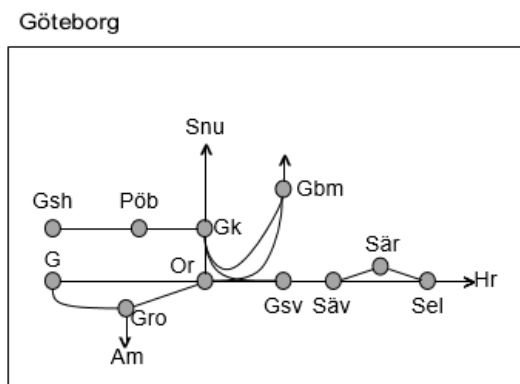

Obj 330392 Sprängning
Trafikavbrott Gk-Gsh
M-F 12:25-14:25 Delad

Obj 317087. Sävenäs.
Trafikavbrott.
M 00:00- 05:00