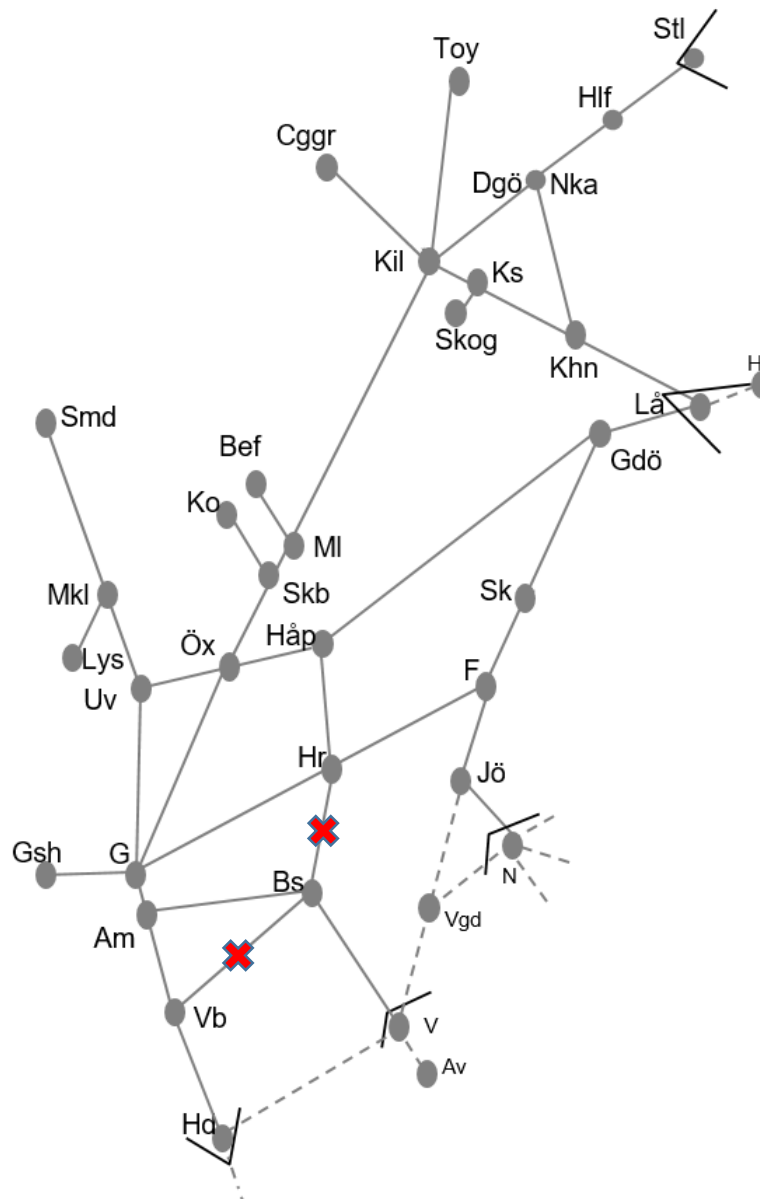

Älvsborgsbanan
Obj. 307442 PSB/307446 Fjärrstyrning & spårbyte Herrljunga-Borås Trafikavbrott M 00:00 – S 24:00
Obj. 316341 Servicefönster Håkantorp-(Herrljunga) Trafikavbrott M 22:00-05:00
Obj. 314849 Servicefönster (Vänersborg)-(Håkantorp) Trafikavbrott M 22:00-06:00
Obj. 314848 Servicefönster (Öxnered)-Vänersborg Trafikavbrott O 01:00-04:30

Västkostbanan
Obj. 328413 Bangårdsombyggnad Varberg driftplats Avstängt spår M 00:00 – S 24:00

Viskadalsbanan
Obj. 309217 PSB/309220 Spår & kontaktledningsbyte Borås-Varberg Trafikavbrott mot Viskadal M 00:00 - S 24:00

Värmlandsbanan
Obj. 309219 Ökad kapacitet (Välsviken) Karlstad-Skattekärr Trafikavbrott M-F 08:00-16:00
Obj. 322803 Mötesstation Skattekärr-Ölme Trafikavbrott M-F 08:00-16:00

Västra Stambanan
Obj. 314795 Spårväxelbyte Floda Enkelspårdrift S 23:00 – (M 03:00)
Obj. 314814 Spårväxelbyte Floda-(Stenkullen) Enkelspårdrift Ti-F 00:00-05:30 L 00:00-07:00, 22:00-08:00

Kinnekullebanan
Obj. 316342 Servicefönster (Gårdsjö)-(Håkantorp) Trafikavbrott Ti 22:00-05:00

Jönköpingsbanan
Obj. 309642 Servicefönster (Falköping)-(Sandhem) Trafikavbrott TiF 00:00-03:00
Obj. 309643 Servicefönster Sandhem-(Nässjö) Trafikavbrott TiF 00:00-03:00

Kust till Kustbanan
Obj. 329182 Ställverksbyte Borås Avstängt spår MTi 07:30-16:30