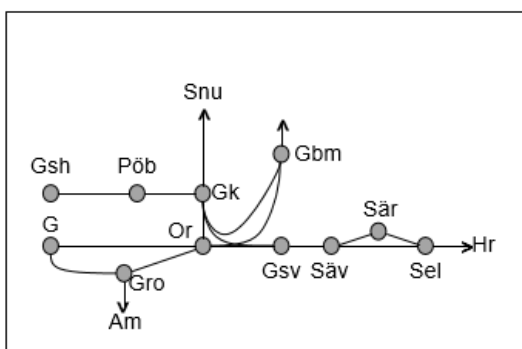

Göteborg

Obj 309997. Olskroken. Gamlestaden. Trafikavbrott.
M 00:00- S 24:00.

Obj 310236. Godstågsviadukten. Olskroken. Trafikavbrott.
M 00:00-24:00.

Obj 315387 Elsäk. Begränsad kapacitet G-Am
To 23:30-05:00
F 23:30-06:00

Obj 330392 Sprängning
Trafikavbrott Gk-Gsh
M-F 12:25-14:25 Delad

Obj 315380 Elsäk. Trafikavbrott G
L 23:30-05:00
S 23:30-05:00

Obj 315386 Elsäk. Trafikavbrott Godstågsviadukten
TiO 23:30-05:00