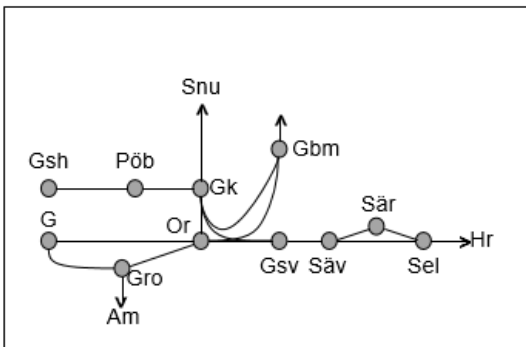

Viskadalsbanan
Obj. 309214 Spår & kontaktledningsbyte Borås-(Varberg) <i>Trafikavbrott</i> (S 22:10) – M 05:10 M-To 21:30-05:10 F 21:30-07:50 L 22:10-08:40 S 22:10 – (M 05:10)

Obj 330392 Sprängning
Trafikavbrott Gk-Gsh
M-F 12:25-14:25 Delad

Göteborg