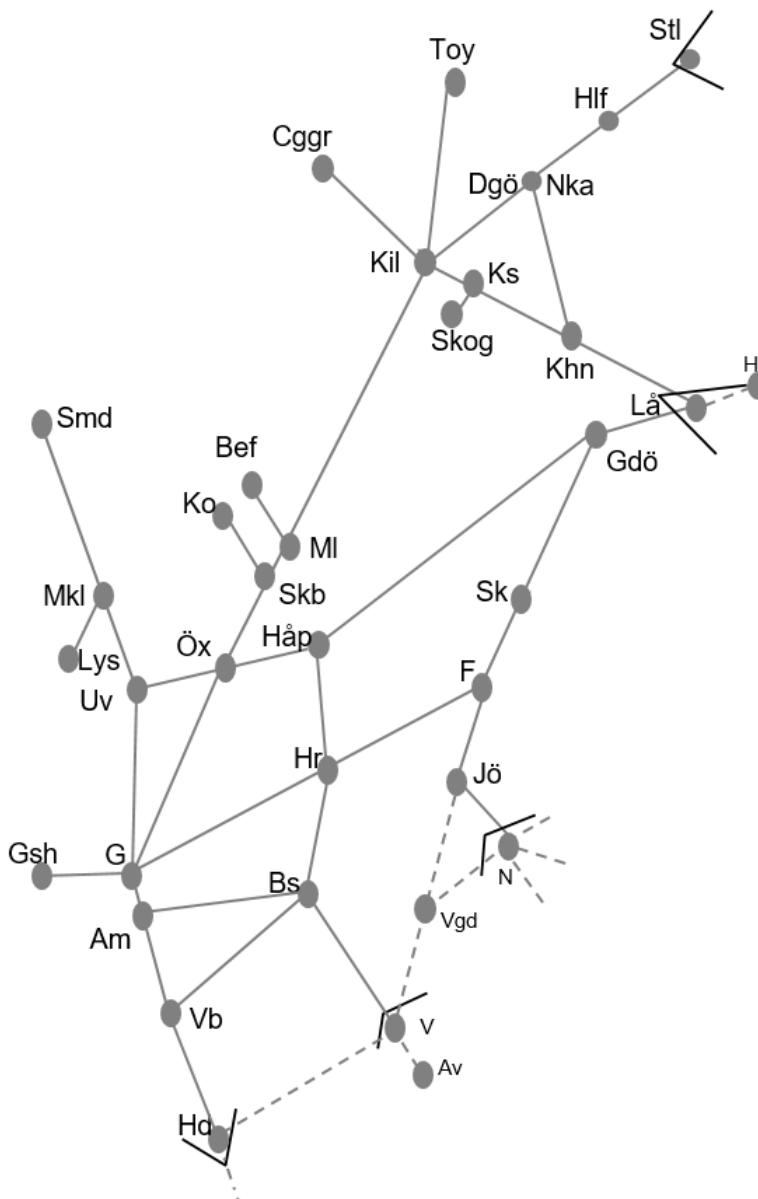

Bergslagsbanan
Obj. 314759 Servicefönster Underhåll Kil-Daglösen Trafikavbrott M-To 09:00-15:00

Värmlandsbanan
Obj. 327015 Spår- och växelbyte Kil-Skäre Trafikavbrott M-O 20:00-06:00

Älvsborgsbanan
Obj. 314848 Servicefönster (Öxnered)-Vänersborg Trafikavbrott M-To 22:00-05:00
Obj. 314849 Servicefönster (Vänersborg)-(Håkantorp) Trafikavbrott Ti 22:00-06:00
Obj. 326345/326565 Fjärrstyrning & spårbyte Herrljunga-Borås Trafikavbrott (S 19:55) – M 04:45 M-To 19:50-04:40 F 21:50-07:00 L 19:50-07:40 S 19:55 – (M 04:45)
Obj. 316341 Servicefönster Håkantorp-(Herrljunga) Trafikavbrott M 22:00-05:00
Obj. 330165 Elsäkerhetsbesiktning Uddevalla Trafikavbrott M-To 20:50-04:50

Västra Stambanan
Obj. 317543 Bullerskyddsåtgärder (Algutsgården)-Alingsås Enkelspårdrift M-F 09:00-15:00

Kinneullebanan
Obj. 316342 Servicefönster (Gårdsjö)-(Håkantorp) Trafikavbrott (S 22:00) – M 05:00 M-To 22:00-05:00 S 22:00 – (M 05:00)

Jönköpingsbanan
Obj. 309642 Servicefönster (Falköping)-(Sandhem) Trafikavbrott TiF 00:00-03:00

Obj. 309643 Servicefönster Sandhem-(Nässjö) Trafikavbrott TiF 00:00-03:00

Viskadalsbanan
Obj. 314951 Servicefönster underhåll (Borås)-(Varberg) Trafikavbrott mot Viskadalsbanan M-To 21:00-05:00