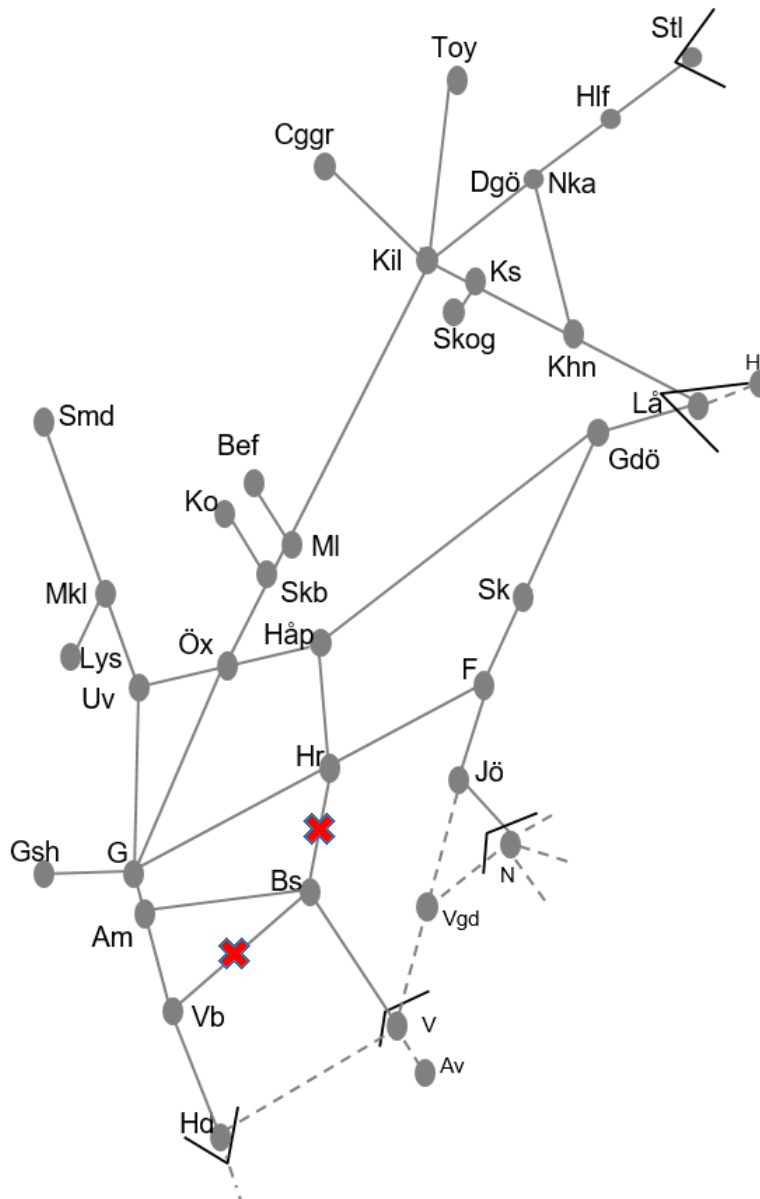

Obj. 316341 Servicefönster Håkantorps-(Herrljunga) <i>Trafikavbrott</i> M 22:00-05:00

Obj. 314849 Servicefönster (Vänersborg)-(Håkantorps) <i>Trafikavbrott</i> M-To 22:00-06:00

Väst kustbanan
Obj. 328413 Bangårdsombyggnad Varberg driftplats <i>Avstängt spår</i> M 00:00 – S 24:00

Obj. 337210 Servicefönster Kungsbacka Ö2 Kungsbacka <i>Trafikavbrott</i> (S 21:00) – M 05:00

Viskadalsbanan
Obj. 309217 PSB/309220 Spår & kontaktledningsbyte Borås-Varberg <i>Trafikavbrott mot Viskadal</i> M 00:00 - S 24:00

Västra Stambanan
Obj. 310913 Floda spårväxlarbyte Floda <i>Enkelspårdrift</i> (S 23:00) – M 05:30 TiO 00:00-05:30 L 00:00-07:00, 22:00-08:00 S 23:00 – (M 05:30)

Obj. 330781 Trimningsåtgärde (Stenstorp)-(Falköping) <i>Enkelspårdrift</i> (S 20:00) – M 08:00 M 07:45-08:00 <i>Trafikavbrott</i> M 19:30-05:30 M 19:30-19:45 <i>Trafikavbrott</i> Ti 05:15-05:30 <i>Trafikavbrott</i>

Obj. 330782 Trimningsåtgärde (Regumatorp)-(Falköping) <i>Trafikavbrott</i> O 04:30-05:30

Obj. 330784 Trimningsåtgärde (Falköping)-Floby <i>Enkelspårdrift</i> F 00:00-05:30 L 00:00-07:00 L 00:00-00:15, 06:45-07:00 <i>Trafikavbrott</i> S 00:00-07:00 <i>Trafikavbrott</i> S 20:00 – (M 08:00) S 20:00-20:15 <i>Trafikavbrott</i>

Obj. 330786 Trimningsåtgärde (Falköping)-(Källeryd) <i>Trafikavbrott</i> S 05:00-07:00

Kinnekullebanan
Obj. 316342 Servicefönster (Gårdsjö)-(Håkantorps) <i>Trafikavbrott</i> Ti 22:00-05:00

Kust till Kustbanan	Jönköpingsbanan
Obj. 314889 Servicefönster underhåll Borås-(Värnamo) <i>Trafikavbrott</i> Ti-To 10:00-15:00	Obj. 316977 Sth-höjning 160km/h (Falköping)-Sandhem <i>Trafikavbrott</i> M-F 09:00-15:00
Obj. 329201 Ställverksbyte Borås <i>Trafikavbrott</i> (S 21:20) – M 05:20 M 23:30-05:20 Ti-O 23:30-05:20 S 21:20 – (M 05:20)	Obj. 309642 Servicefönster (Falköping)-(Sandhem) <i>Trafikavbrott</i> TiF 00:00-03:00
Obj. 329544 Ställverksbyte (Borås)-Sandared <i>Trafikavbrott</i> (S 21:30) – M 05:20 M M-O 23:30-05:20 S 21:20 (M 05:20)	Obj. 309643 Servicefönster Sandhem-(Nässjö) <i>Trafikavbrott</i> TiF 00:00-03:00