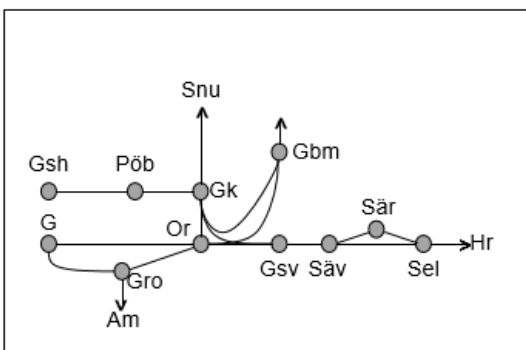

Göteborg

Obj 309997. Olskroken. Gamlestaden. Trafikavbrott. M 00:00- S 24:00.

Obj 315381. Godstågsviadukten. Olskroken. Trafikavbrott. L 17:00-02:00.

Obj 330392 Sprängning Trafikavbrott Gk-Gsh M-F 12:25-14:25 Delad

Obj 315252 Ö5. Göteborg C Trafikavbrott. M 00:00-05:00, M 21:00-05:00.

Obj 315390. Göteborg C Trafikavbrott. FL 00:00-05:00.

Obj 315256. Göteborg C Trafikavbrott. S 21:00-05:00.

Obj 315252 Ö6. Göteborg C Trafikavbrott. TiO 21:00-05:00.