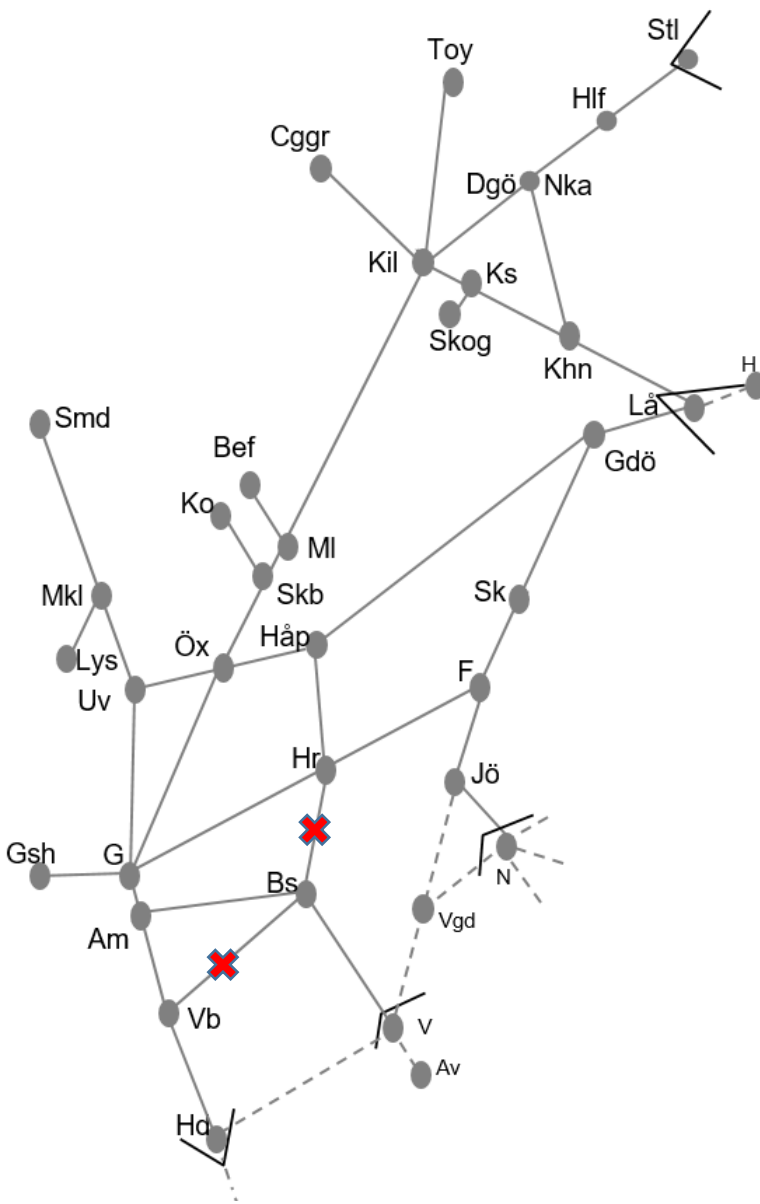

Västra Stambanan	
Obj. 315368 Elsäkerhetsbesiktning Alingsås-(Floda) <i>Enkelspårdrift</i> To 00:10-05:10	Obj. 327329 Upprustning av stationer Stenstorp <i>Enkelspårdrift</i> (S 23:00) - M 05:00 M-O 23:00-05:00 S 23:00 - (M 05:00)
Obj. 337264 Elsäkerhetsbesiktning Bryngenäs-(Lerum) <i>Enkelspårdrift</i> F 00:10-05:10	Obj. 317597 Bullerskyddsåtgärder Algutsgården-(Bryngenäs) <i>Enkelspårdrift</i> MTi 09:00-15:00
Obj. 315370 Elsäkerhetsbesiktning Floda-Jonsered <i>Enkelspårdrift</i> S 00:30-06:00	Obj. 310913 Floda spårväxlarbytte Floda <i>Enkelspårdrift</i> L 00:00-07:00, 22:00-08:00 S 23:00 - (M 05:30)
Obj. 315371 Elsäkerhetsbesiktning Noresund Västra-Lerum <i>Enkelspårdrift</i> L 00:10-06:10	Obj. 310916 Floda spårväxlarbytte (Noresund västra)-(Lerum) <i>Trafikavbrott</i> F 02:00-04:00
Obj. 330642 Trimningsåtgärder (Skövde)-(Stenstorp) <i>Trafikavbrott</i> S 00:00-07:00	Obj. 315367 Elsäkerhetsbesiktning Algutsgården-Bryngenäs <i>Enkelspårdrift</i> O 00:10-05:10
Obj. 330637 Trimningsåtgärder Regumatorp-(Stenstorp) <i>Enkelspårdrift</i> F 00:00-05:30 F 00:00-00:15, 05:15-05:30 <i>Trafikavbrott</i> L 00:00-07:00 S 20:00 - (M 08:00)	Obj. 337269 Elsäkerhetsbesiktning Lerum-Partille <i>Enkelspårdrift</i> M 00:10-05:10
Obj. 330137 Trimningsåtgärder (Skövde)-Regumatorp <i>Enkelspårdrift</i> (S 20:00) - M 08:00 M 19:30-05:30 M 19:30-19:45 <i>Trafikavbrott</i> Ti 05:15-05:30 <i>Trafikavbrott</i>	Obj. 316333 Falköping Ö2 Falköping <i>Enkelspårdrift (spår 3-7 avstängda)</i> FL 23:00-07:00
Obj. 316347 Herljunga Ö2 <i>Trafikavbrott mot Vara</i> O 22:00-06:00	Obj. 330140 Trimningsåtgärder (Skövde)-Regumatorp <i>Trafikavbrott</i> O 04:30-05:30