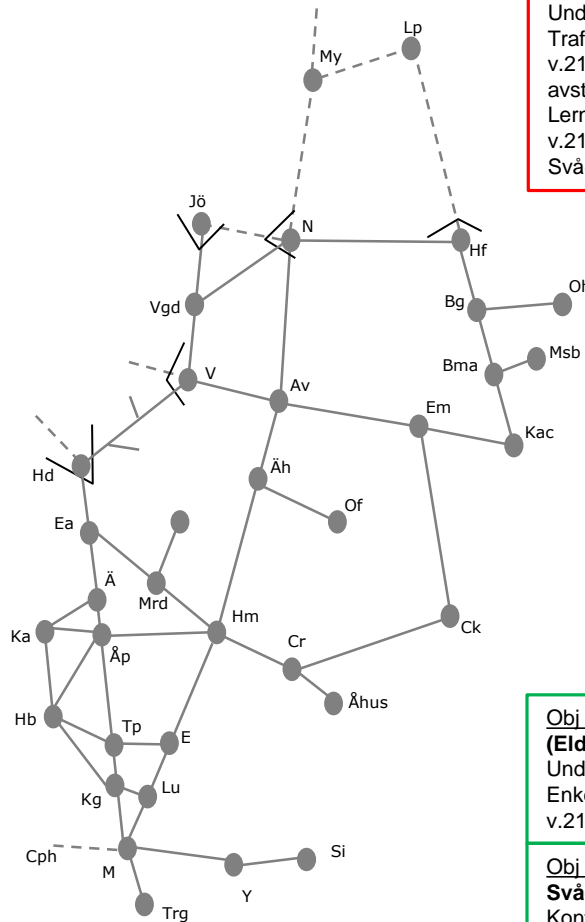

Mån	Tis	Ons	Tor	Fre	Lör	Sön
11/10	12/10	13/10	14/10	15/10	16/10	17/10

Obj 312376

(Ängelholm) – Kattarp

Underhåll
Trafikavbrott
v.2141 nmTi nmO 23:00-03:00

PSB S5

Obj 309122

Ängelholm – Maria

Trafikavbrott
v.2136 M 00:45-v.2146 M 04:00

Obj 311714

Teckomatorp

Underhåll
Trafikavbrott
v.2141 nmTi-nmF 23:00-05:00

Obj 312375

Kattarp – (Helsingborg)

Underhåll
Trafikavbrott
v.2141 nmTi nmO 23:00-03:00

Obj 325927

Lockarp

Spårbesiktning spår 50,51,85,86
Trafikavbrott
v.2141 ToF 01:00-05:00

Obj 313945

(Landskrona Östra) – (Kävlinge)

Underhåll
Trafikavbrott
v.2141 nmM 22:00-05:00

Obj 332033

Hultsfred – (Berga)

Ny plankorsning, Herrestorp
Trafikavbrott
v.2140-v.2143 nmTi-nmL 22:30-05:05

Obj 317507

(Helsingborgs godsbangård) – (Teckomatorp)

Underhåll
Trafikavbrott
v.2141 nmTi-nmF 21:00-05:00

Obj 311739

Landskrona Östra

Underhåll
Trafikavbrott hela Landskrona Ö
v.2141 nmM 22:00-05:00

Obj 312386

(Helsingborgs godsbangård) – (Landskrona Östra)

Underhåll
Trafikavbrott
v.2141 nmM 22:00-05:00

Obj 332035

Arlöv

Spårbesiktning
Enkelspårdrift nmM Arlöv-Åkarp N.
Trafikavbrott mot Flädie på tisdagen.
v.2141 Ti 02:00-06:00
v.2141 S 21:00-24:00

Obj 317016

Svågertorp

Underhåll
Trafikavbrott
v.2141 Ti 23:00-24:00 Hälften av spåren
avstängda i Svågertorp, enkelspårdrift
Lernacken-/Lockarp/Fosieby
v.2141 nmO 23:00-04:50 Trafikavbrott
Svågertorp-Västra Ingelstad 00:00-04:50

Obj 311844

(Eldsberga) – Båstad Norra

Underhåll
Enkelspårdrift
v.2141 nmTo-nmF 21:00-05:00

Obj 317729

Svågertorp – Lernacken

Kontaktledningsbesiktning
Enkelspårdrift Peberholm –
Hyllie/Svågertorp
v.2141 nmTi-nmF 23:00-05:00

Obj 331108

Helsingborgs godsbangård

Stationsåtgärder Ramlösa- uppgradering
av plattform
Ett spår avstängt i taget.
v.2141 nmTi-nmM 21:30-05:15