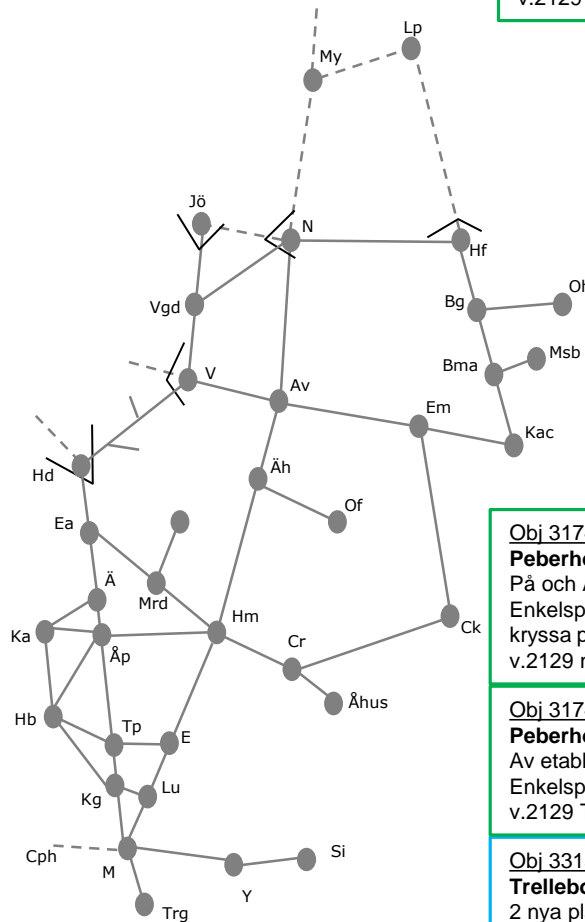

Trafikverkets reviderade banarbeten - T21 EJ SSB Södra

STÖRRE BANARBETEN - vecka 2129 - EJ SSB

Mån	Tis	Ons	Tor	Fre	Lör	Sön
19/7	20/7	21/7	22/7	23/7	24/7	25/7

Obj 317074

Svågertorp

Säkerhetsbesiktning
Trafikavbrott Svågertorp – Fosieby
v.2129 S 01:00-04:00

PSB S4

Obj 314988

Ängelholm – (Åstorp)

Trafikavbrott
v.2115 M 00:00 – v.2132 S 24:00

PSB S3

Obj 309127

(Åstorp) – (Teckomatorp)

Trafikavbrott
v.2109–v.2114 M-F 00:00-24:00
v.2115 M 00:00 – v.2132 S 24:00

Obj 313641

(Älmhult) – Olofström

Spår och spårväxelbyte
Trafikavbrott
v.2129 M 00:00 – v.2131 To 24:00

Obj 317469

Markaryd – (Hässleholm)

Underhåll
Trafikavbrott
v.2129 nmM 21:00-05:00

Obj 317468

(Eldsberga) – (Markaryd)

Underhåll
Trafikavbrott
v.2129 M-F 08:00-16:00

Obj 281157

Teckomatorp

Spår 1 avstängt
v.2109 M 00:00 – v.2114 F 24:00
v.2115 M 00:00 – v.2132 S 24:00

Obj 326559

Kävlinge

Hissbyte, Kävlinge spår 2-3
Ingen möjlighet för avstigande eller påstigande på spår 2-3 under hela perioden. Möjlighet för genomgående trafik finns.
v.2129-v.2131 M-S 01:30-05:00

Obj 325584

Kattarp

Dubbelspår Ängelholm – Helsingborg,
rivning av spår 2 i Kattarp
Ingen mötesmöjlighet.
v.2104 M 04:15- v.2133 To 23:00

Obj 317512

Lernacken – Peberholm

Besiktning av spåranslagning
Enkelspårdrift
v.2129 nmTi nmO 23:00-05:00

Obj 317504

Peberholm

Besiktning av spår och växlar
Enkelspårdrift Lernacken – Kastrup
v.2129 M 02:00-05:00

Obj 317466

Peberholm

På och Av etablering av maskiner
Enkelspårdrift Peberholm - Kastrup (kan kryssa på Phm)
v.2129 nmTo nmF 22:40-04:40

Obj 317491

Peberholm

Av etablering av maskiner
Enkelspårdrift Lernacken - Kastrup
v.2129 TiO 04:45-05:00

Obj 331578

Trelleborg

2 nya plankorsningar
Begränsad kapacitet
v.2129 nmS nmM 20:00-06:00

Obj 328631

Skurup

Stationsåtgärder
Begränsad kapacitet. Ingen mötesmöjlighet.
v.2129 L 00:00-S 24:00