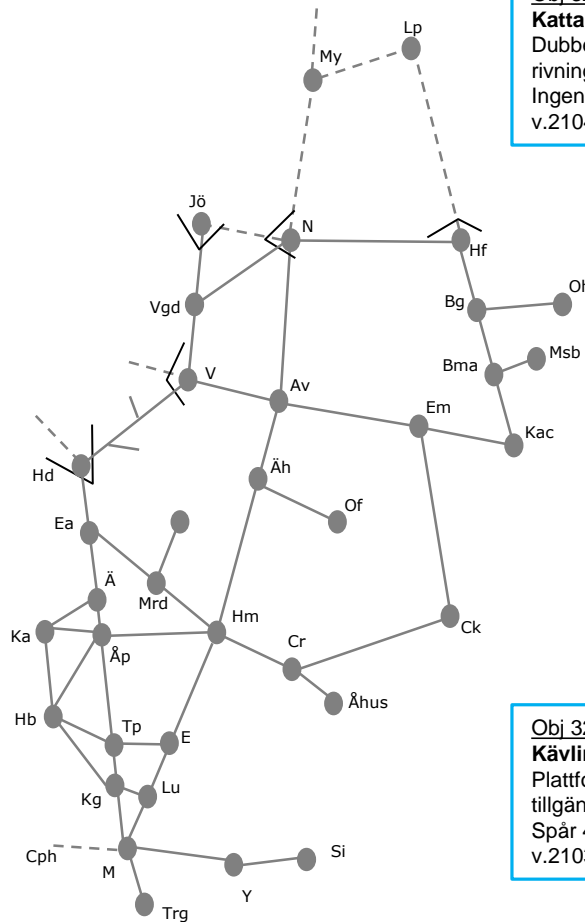

Obj 325584

Kattarp

Dubbelspår Ängelholm-Helsingborg, rivning av spår 2 i Kattarp.
Ingen mötesmöjlighet.
v.2104 M 04:15- v.2133 To 23:00

Obj 326549

Kävlinge

Plattformsåtgärder spår 4-5, tillgänglighetsanpassning.
Spår 4-5 avstängda.
v.2103-v.2107 nmO-nmS 22:00-05:00