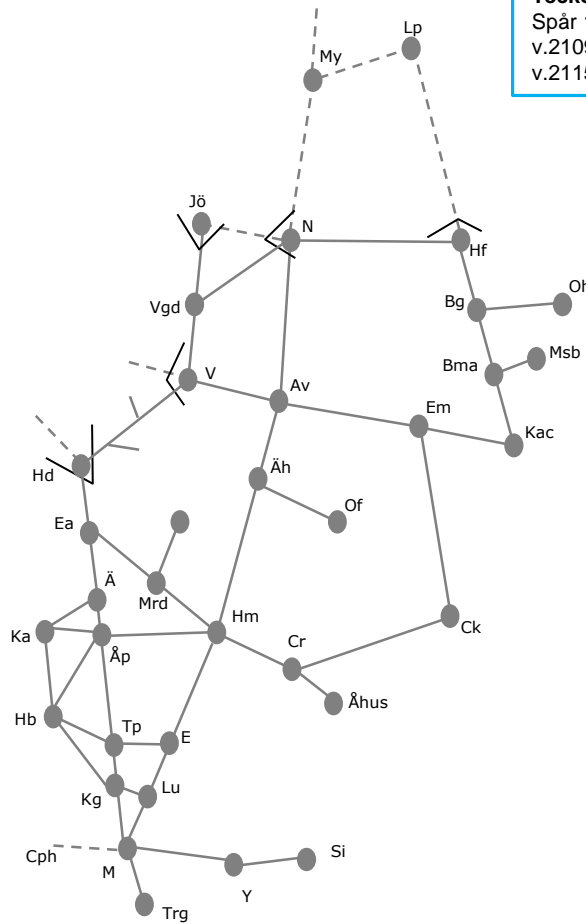

Trafikverkets reviderade banarbeten - T21 EJ SSB Södra

STÖRRE BANARBETEN - vecka 2125 - EJ SSB

Mån	Tis	Ons	Tor	Fre	Lör	Sön
21/6	22/6	23/6	24/6	25/6	26/6	27/6

Obj 325584

Kattarp

Dubbelspår Ängelholm-Helsingborg,
rivning av spår 2 i Kattarp
Ingen mötesmöjlighet.
v.2104 M 04:15- v.2133 To 23:00

Obj 281157

Teckomatorp

Spår 1 avstängt
v.2109 M 00:00 – v.2114 F 24:00
v.2115 M 00:00 – v.2132 S 24:00

PSB S4

Obj 314988

Ängelholm – (Åstorp)

Trafikavbrott
v.2115 M 00:00 – v.2132 S 24:00

Obj 317499

(Helsingborgs godsbangård) – (Åstorp)

Underhåll
Trafikavbrott
v.2125 nmTi nmO 23:00-03:00

Obj 317510

(Teckomatorp) – (Eslöv)

Underhåll
Trafikavbrott
v.2125 nmTo nmF 23:00-05:00

PSB S3

Obj 309127

(Åstorp) – (Teckomatorp)

Trafikavbrott
v.2109–v.2114 M-F 00:00-24:00
v.2115 M 00:00 – v.2132 S 24:00