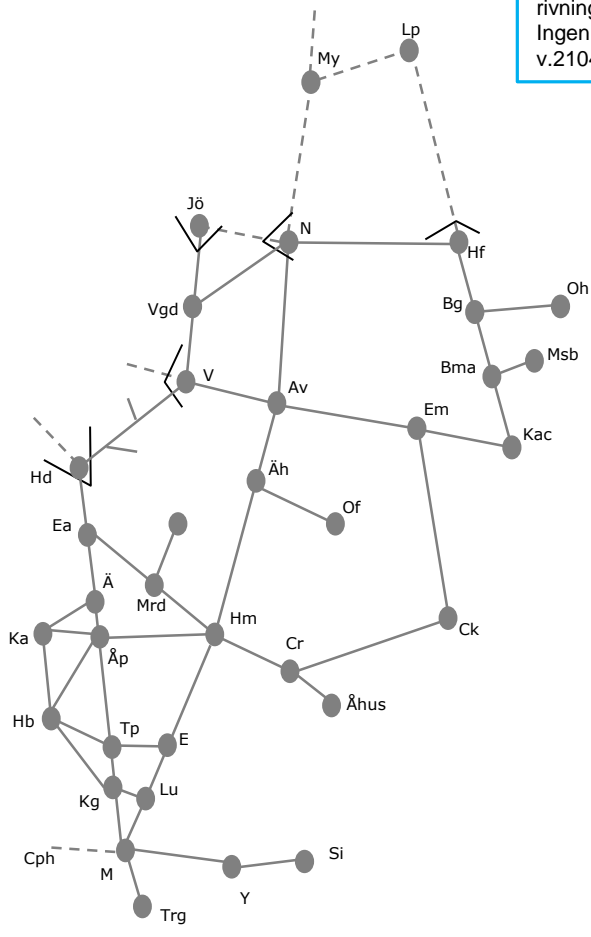

Trafikverkets reviderade banarbeten - T21 EJ SSB Södra

STÖRRE BANARBETEN - vecka 2118 - EJ SSB						
Mån	Tis	Ons	Tor	Fre	Lör	Sön
3/5	4/5	5/5	6/5	7/5	8/5	9/5

Obj 317459
(Teckomatorp) – (Kävlinge)
Underhåll
Trafikavbrott
v.2118 S 21:00-24:00

PSB S3
Obj 309127
(Åstorp) – (Teckomatorp)
Trafikavbrott
v.2109–v.2114 M-F 00:00-24:00
v.2115 M 00:00 – v.2132 S 24:00

Obj 312375
Kattarp – (Helsingborg)
Underhåll
Trafikavbrott
v.2118 M 00:00-006:00
v.2118 nmTi-nmF 22:00-06:00

Obj 316959
Lockarp – (Ystad)
Underhåll D-skydd
Trafikavbrott
v.2118 L 14:10 – v.2119 M 04:15

Obj 317063
Ystad
Underhåll på Ystad driftplats, riktning mot Lockarp
Trafikavbrott
v.2118 L 14:10- v.2119 M 04:15

PSB S4
Obj 314988
Ängelholm-(Åstorp)
Trafikavbrott
v.2115 M 00:00 – v.2132 S 24:00

Obj 317472
(Hässleholm) – (Åstorp)
Underhåll
Trafikavbrott
v.2118 nmTo nmF 23:00-04:00

Obj 311087
Helsingborg – Helsingborgs godsbangård
Underhåll
Trafikavbrott
v.2118 nmS 22:10-06:10

Obj 326157
Kristianstad godsbangård – Sandbäck
Kontaktledningsbesiktning
Trafikavbrott
v.2117-v.2118 nmTi-nmF 23:00-05:00

Obj 281157
Teckomatorp
Spår 1 avstängt
v.2109 M 00:00 – v.2114 F 24:00
v.2115 M 00:00 – v.2132 S 24:00

Obj 325584
Kattarp
Dubbelspår Ängelholm – Helsingborg, rivning av spår 2 i Kattarp.
Ingen mötesmöjlighet.
v.2104 M 04:15- v.2133 To 23:00