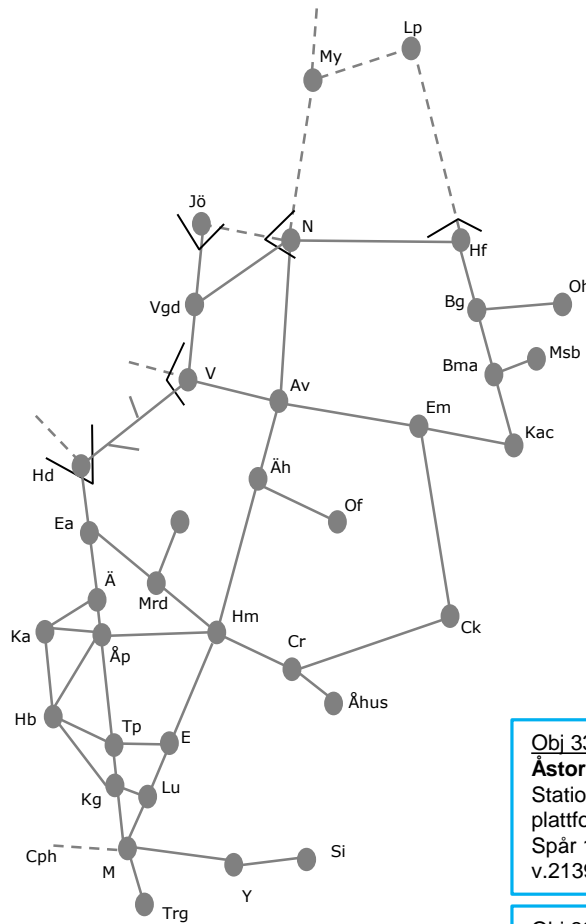

Trafikverkets reviderade banarbeten - T21 EJ SSB Södra

STÖRRE BANARBETEN - vecka 2139 - EJ SSB

Mån	Tis	Ons	Tor	Fre	Lör	Sön
27/9	28/9	29/9	30/9	1/10	2/10	3/10

Obj 313459

Kvidinge – Klippan

Ommålning av bro
Trafikavbrott
v.2139 M 06:00- F 21:00

Obj 317472

(Hässleholm) – (Åstorp)

Underhåll
Trafikavbrott
v.2139 nmTi-nmF 21:00-05:00

PSB S5

Obj 309122

Ängelholm – Maria

Trafikavbrott
v.2136 M 00:45 – v.2146 M 04:00

Obj 311685

Åstorp

Underhåll
Trafikavbrott
v.2139 nmTo 23:00-05:00

Obj 330914

Ängelholm

Underhåll
Trafikavbrott
v.2139 nmO 23:00-05:00

Obj 316991

Malmö godsbangård - Svågertorp

Underhåll på Kontinentalbanan
Trafikavbrott
v.2139 nmS 20:00-06:00

Obj 317074

Svågertorp

Säkerhetsbesiktning
Trafikavbrott Svågertorp - Fosieby
v.2139 S 01:00-04:00

Obj 317504

Peberholm

Besiktning av spår och växlar.
Enkelspårdrift Lernacken - Kastrup
v.2139 nmM 23:00-00:20

Obj 330139

Åstorp

Stationsåtgärder- uppgradering av plattform
Spår 1 avstängt.
v.2139 nmTi-nmL 20:00-04:45

Obj 330139

Åstorp

Stationsåtgärder- uppgradering av plattform
Spår 1 avstängt.
v.2139 M-nmL 00:00-04:45