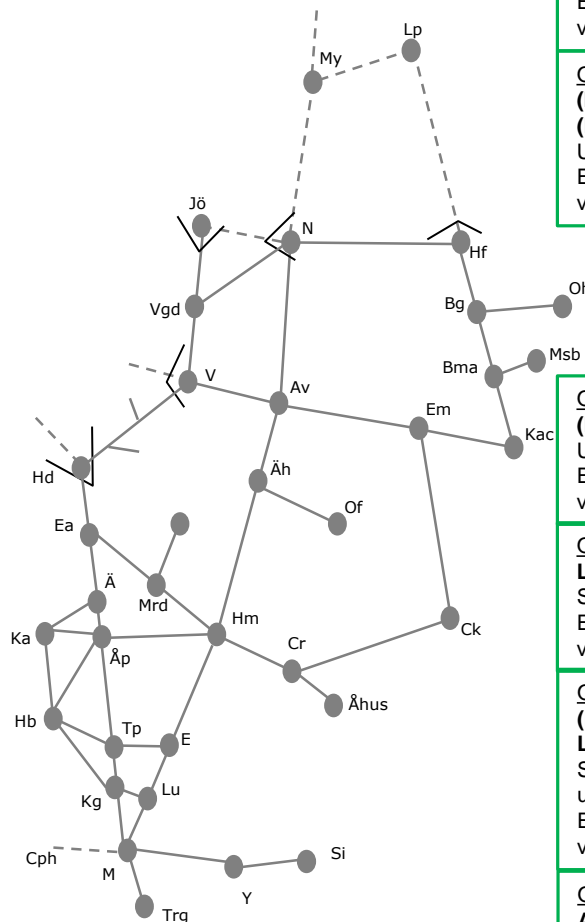

Obj 317491

Peberholm

Av etablering av maskiner
Enkelspårdrift Lernacken - Kastrup
v.2142 Ti O To F 04:45-05:00

Obj 311402

Helsingborgs godsbangård

Underhåll
Spår 3g-8g avstängt.
Ingen åtkomst till Helsingborg gb norrifrån. Ingen trafik mot hamnen.
v.2142 nmTi 22:00-05:00