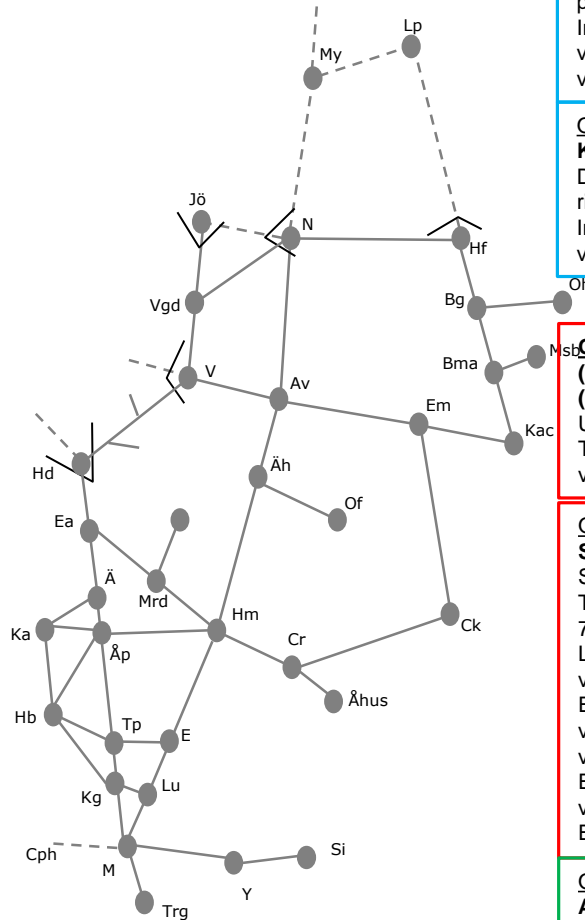

Underhåll

Trafikavbrott

v.2133 nmM 22:00-05:00

Obj 317499

(Helsingborgs godsbangård) –

(Åstorp)

Underhåll

Trafikavbrott

v.2133 nmO-nmF 23:00-05:00

Obj 313945

(Landskrona Östra) – (Kävlinge)

Underhåll

Trafikavbrott

v.2133 nmM 22:00-05:00

Obj 316949

Ängelholm

Dubbelspår Ängelholm – Helsingborg,

växel arbete spår 3-6.

Spår 3-5 avstängda

v.2133 To 23:00 – v.2134 M 04:15

Obj 330132

Tyringe

Stationsåtgärder- uppgradering av
plattform

Ingen mötesmöjlighet i Tyringe.

v.2133 nmTi-nmS 20:00-04:45 Spår 2

v.2133 S 20:00-24:00 Spår 2

Obj 325584

Kattarp

Dubbelspår Ängelholm – Helsingborg,

rivning av spår 2 i Kattarp.

Ingen mötesmöjlighet i Kattarp

v.2104 M 04:15- v.2133 To 23:00

Obj 317507

(Helsingborgs godsbangård) –
(Teckomatorp)

Underhåll

Trafikavbrott

v.2133 nmTi 23:00-05:00

Obj 325941

Svågertorp

Spårbesiktning

Trafikavbrott Hyllie-Svågertorp spår

72, 73, 83, Enkelspårsdrift

Lernacken-Svågertorp/Lockarp

v.2133 nmO 22:20-01:20

Enkelspårsdrift

v.2133 O 01:25-04:05 Trafikavbrott

v.2133 nmTo 23:10-02:00

Enkelspårsdrift

v.2133 To 02:00-03:00

Enkelspårsdrift

Enkelspårsdrift

Obj 332035

Arlöv

Spårbesiktning

Enkelspårsdrift nmM Arlöv-Åkarp N.

Trafikavbrott mot Flädie tisdag.

v.2133 M 00:00-05:00

Obj 325940

Lernacken

Spårbesiktning

Enkelspårsdrift

v.2133 Ti-F 00:00-05:00

Obj 325945

Svågertorp

Spårbesiktning

Enkelspårsdrift

v.2133 To 03:00-05:00