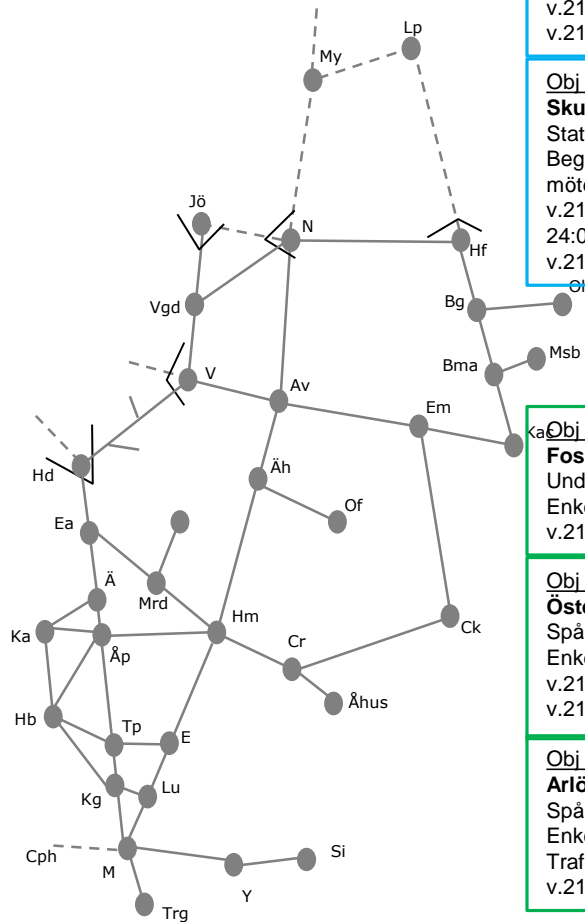

Trafikverkets reviderade banarbeten - T21 EJ SSB Södra

STÖRRE BANARBETEN - vecka 2132 - EJ SSB

Mån	Tis	Ons	Tor	Fre	Lör	Sön
9/8	10/8	11/8	12/8	13/8	14/8	15/8

Obj 317507
(Helsingborgs godsbangård) – (Teckomatorp)
Underhåll
Trafikavbrott
v.2132 nmM 23:00-05:00

Obj 325933
Lockarp
Besiktning Larsbovägen plankorsning
Trafikavbrott Lockarp-Ystad
v.2132 Ti 13:00-13:30

Obj 317510
(Teckomatorp) – (Eslöv)
Underhåll
Trafikavbrott
v.2132 nmTi-nmF 21:00-05:00

Obj 317472
(Hässleholm) – (Åstorp)
Underhåll
Trafikavbrott
v.2132 nmTo nmF 23:00-04:00

Obj 312375
Kattarp – (Helsingborg)
Underhåll
Trafikavbrott
v.2132 nmTi nmO 23:00-03:00

Obj 312376
(Ängelholm) – Kattarp
Underhåll
Trafikavbrott
v.2132 nmTi nmO 23:00-03:00

Obj 311677
Ängelholm
Underhåll
Trafikavbrott
v.2132 S 23:00-24:00

Obj 314099
(Ängelholm) – Åstorp
Underhåll
Trafikavbrott
v.2132 ToF 08:00-12:00

Obj 325929
Fosieby
Spårbesiktning
Enkelspårdrift Östervärn - Svågertorp
spår 52, 53
Trafikavbrott Fosieby - Ystad/Trelleborg
spår 51, 52
Begränsad Kapacitet Fosieby spår 50.
v.2132 nmTo 23:00-01:00 spår 53
v.2132 To 01:00-02:30 Spår 52
v.2132 To 02:30-04:00 Spår 51,52
v.2132 To 04:00-05:00 Spår 50

Obj 325584
Kattarp
Dubbelspår Ängelholm-Helsingborg,
Rivning av spår 2 i Kattarp
Ingen mötesmöjlighet.
v.2104 M 04:15- v.2133 To 23:00

Obj 281157
Teckomatorp
Spår 1 avstängt
v.2109 M 00:00 – v.2114 F 24:00
v.2115 M 00:00 – v.2132 S 24:00

Obj 328631
Skurup
Stationsåtgärder
Begränsad kapacitet. Ingen
mötesmöjlighet.
v.2132 M-To 00:00-01:00 och 04:30-
24:00
v.2132 F 00:00- S 24:00

Obj 317022
Fosieby
Underhåll på Kontinentalbanan
Enkelspårdrift
v.2132 nmF 22:00-04:00

Obj 325930
Östervärn
Spårbesiktning spår 40-44
Enkelspårdrift
v.2132 nmF 23:00-02:00
v.2132 F 02:10-04:10 och 04:15-05:15

Obj 332035
Arlöv
Spårbesiktning
Enkelspårdrift nmM Arlöv-Åkarp N.
Trafikavbrott mot Flädie tisdag.
v.2132 S 21:00-24:00

PSB S4
Obj 314988
Ängelholm – (Åstorp)
Trafikavbrott
v.2115 M 00:00 – v.2132 S 24:00

Obj 317026
Östervärn
Underhåll på Kontinentalbanan
Trafikavbrott spår 40-42
v.2132 nmTo 22:00-04:00

PSB S3
Obj 309127
(Åstorp) – (Teckomatorp)
Trafikavbrott
v.2109–v.2114 M-F 00:00-24:00
v.2115 M 00:00 – v.2132 S 24:00