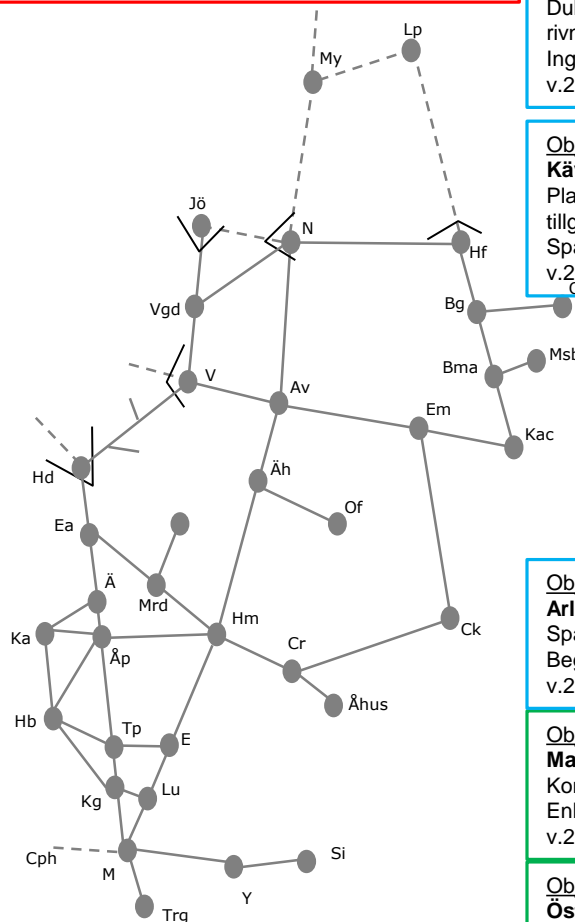

Obj 325929
Fosieby
Spårbesiktning
Enkelspårdrift Östervärn - Svågertorp spår 52, 53
Trafikavbrott Fosieby - Ystad/Trelleborg spår 51, 52
Begränsad Kapacitet Fosieby spår 50
v.2107 nmTo 23:00-01:00 spår 53
v.2107 To 01:00-02:30 Spår 52
v.2107 To 02:30-04:00 Spår 51,52
v.2107 To 04:00-05:00 Spår 50

Obj 330854
Växjö
Klosterbron i Växjö: anpassning av befintligt stöd.
Begränsad kapacitet, ett spår avstängt i taget.
v.2107 M 07:00- F 18:00

Obj 325584
Kattarp
Dubbspår Ängelholm-Helsingborg,
rivning av spår 2 i Kattarp.
Ingen mötesmöjlighet.
v.2104 M 04:15- v.2133 To 23:00

Obj 326549
Kävlinge
Plattformsåtgärder spår 4-5,
tillgänglighetsanpassning
Spår 4-5 avstängda
v.2103-v.2107 nmO-nmS 22:00-05:00

Obj 332035
Arlöv
Spårbesiktning
Begränsad kapacitet.
v.2107 S 21:00-24:00

Obj 317083
Malmö Central – Östervärn
Kontaktledningsbesiktning spår 42,43
Enkelspårdrift
v.2107 nmTi 23:00-05:00

Obj 325930
Östervärn
Spårbesiktning spår 40-44
Enkelspårdrift
v.2107 nmF 23:00-02:00
v.2107 F 02:10-04:10 och 04:15-05:15

Obj 317085
Malmö Central – Östervärn
Kontaktledningsbesiktning sp 41,42
Enkelspårdrift
v.2107 nmTo 23:00-05:00

Obj 317459
(Teckomatorp) – (Kävlinge)
Underhåll
Trafikavbrott
v.2107 nmTo nmF 21:00-05:00