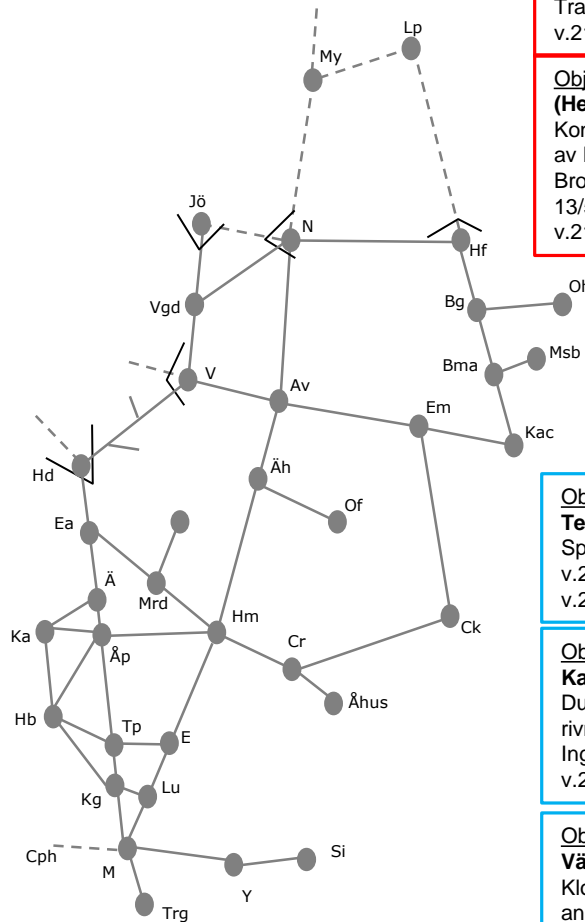

Obj 316366
(Torup) – (Furet)
Spårbyte + borttag av hastighetsnedsättning
Trafikavbrott
v.2119 F 00:00 – v.2123 To 22:00

Obj 315207
(Nässjö) – (Vaggeryd)
Broåtgärder
Trafikavbrott
v.2120 F 00:00 – v.2121 S 24:00

Obj 311722
Kävlinge
Underhåll
Trafikavbrott
v.2120 nmM 22:00-05:00

PSB S3
Obj 309127
(Åstorp) – (Teckomatorp)
Trafikavbrott
v.2109–v.2114 M-F 00:00-24:00
v.2115 M 00:00 – v.2132 S 24:00

Obj 311685
Åstorp
Underhåll
Trafikavbrott i Åstorp.
v.2120 nmTo nmF 23:00-05:00

Obj 317499
(Helsingborgs godsbangård) – (Åstorp)
Underhåll
Trafikavbrott
v.2120 nmTo nmF 23:00-05:00

PSB S4
Obj 314988
Ängelholm-(Åstorp)
Trafikavbrott
v.2115 M 00:00 – v.2132 S 24:00

Obj 311677
Ängelholm
Underhåll
Trafikavbrott
v.2120 M 00:00-05:00
v.2120 nmTi-nmO 23:00-05:00

Obj 317592
(Emmaboda) – (Kalmar Central)
Underhåll
Trafikavbrott (Emmaboda) – Kalmar C
v.2120-v.2122 nmTi-nmF 23:00-04:55

Obj 313945
(Landskrona Östra) – (Kävlinge)
Underhåll
Trafikavbrott
v.2120 nmM 22:00-05:00

Obj 317463
(Kävlinge) – (Arlöv)
Underhåll
Trafikavbrott
v.2120 nmTi nmO 23:00-05:00

Obj 330747
Kävlinge – (Arlöv)
Konsekvensobjekt Lommabanan för avstängning av E6 Malmö-Lund
Trafikavbrott
v.2119-v.2122 M 07:00- S 16:00

Obj 330746
(Helsingborgs Central) – Kävlinge
Konsekvensobjekt VKB för avstängning av E6 Malmö-Lund.
Bro på E6 ml Malmö-Lund avstängt 13/5-30/5.
v.2119 M 07:00- v.2122 S 16:00

Obj 281157
Teckomatorp
Spår 1 avstängt
v.2109 M 00:00 – v.2114 F 24:00
v.2115 M 00:00 – v.2132 S 24:00

Obj 325584
Kattarp
Dubbelsspår Ängelholm – Helsingborg, rivning av spår 2 i Kattarp.
Ingen mötesmöjlighet.
v.2104 M 04:15- v.2133 To 23:00

Obj 330862
Växjö
Klosterbron i Växjö: montage av anslutande hissar.
Begränsad kapacitet.
v.2120 M 07:00- Ti 18:00
v.2120 L 07:00- S 18:00

Obj 317466
Peberholm
På och Av etablering av maskiner Enkelspårdrift Peberholm - Kastrup (kan kryssa på Phm)
v.2120 OTo 22:40-04:40

Obj 326164
Hässleholm – Kristianstad
Kontaktledningsbesiktning
Trafikavbrott
v.2120 nmTi-nmF 22:30-04:00