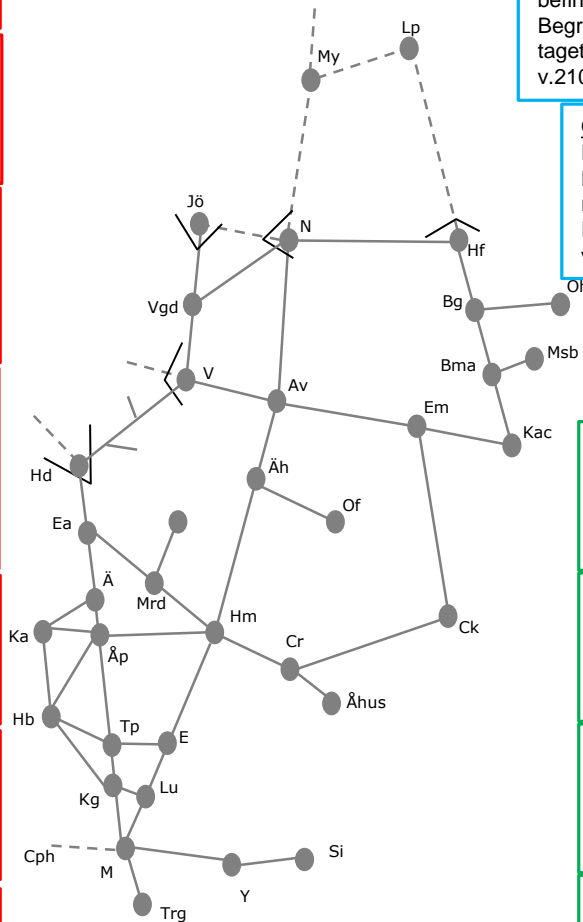

**Obj 331357
(Helsingborg godsbangård) -
Teckomatorp**

Efterjustering spår- och växelbyte
Trafikavbrott, spår 3 och 4 avstängt i Teckomatorp.
v.2108 M 00:00-02:50
v.2108 nmTi-nmF 23:00-02:50

**Obj 332202
Kävlinge**

Plattformsåtgärder spår 2-3, tillgänglighetsanpassning.
Spår 2-3 avstängda.
v.2108-v.2112 nmO-nmS 22:00-05:00

**Obj 330854
Växjö**

Klosterbron i Växjö: anpassning av befintligt stöd.
Begränsad kapacitet, ett spår avstängt i taget.
v.2108 M 07:00- F 18:00

**Obj 325584
Kattarp**

Dubbelspår Ängelholm-Helsingborg, rivning av spår 2 i Kattarp.
Ingen mötesmöjlighet i Kattarp
v.2104 M 04:15- v.2133 To 23:00

**Obj 317519
Lernacken – Peberholm**

Åtgärder efter besiktning
Enkelspårdrift
v.2108 nmTi-nmF 23:00-05:00

**Obj 325940
Lernacken**

Spårbesiktning
Enkelspårdrift
v.2108 Ti,F 00:00-05:00

**Obj 325945
Svågertorp**

Spårbesiktning
Enkelspårdrift
v.2108 To 03:00-05:00

**Obj 317022
Fosieby**

Underhåll på Kontinentalbanan
Enkelspårdrift
v.2108 nmF 22:00-04:00

**Obj 311844
(Eldsberga) – Båstad Norra**

Underhåll
Enkelspårdrift
v.2108 nmTo-nmF 21:00-05:00

**Obj 317491
Peberholm**

Av etablering av maskiner
Enkelspårdrift Lernacken - Kastrup
v.2108 Ti-F 04:45-05:00

**Obj 332035
Arlöv**

Spårbesiktning
Begränsad kapacitet.
v.2108 M 00:00-05:00