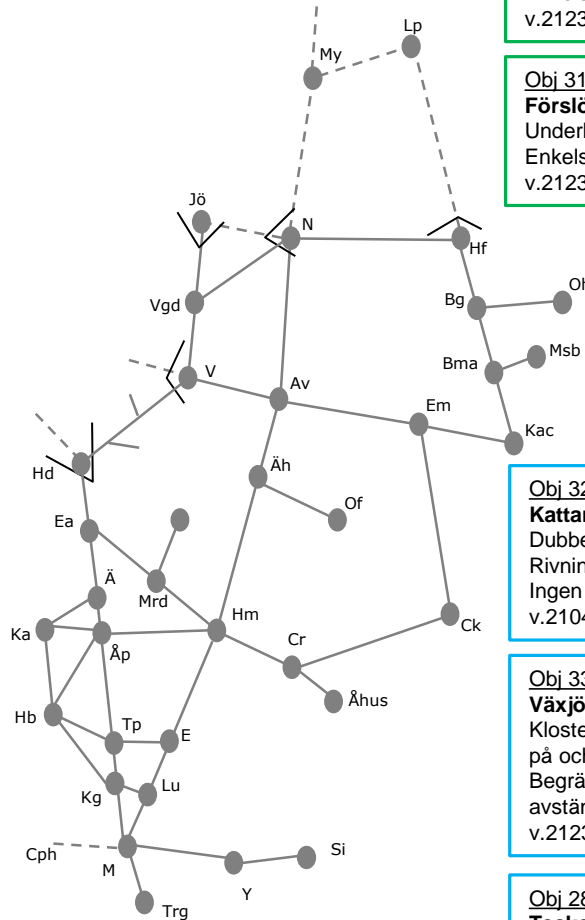

v.2123 nmTi-nmF 23:00-05:00

Obj 311904

Förlöv – Ängelholm

Underhåll

Enkelspårdrift

v.2123 nmTo nmF 21:00-05:00

Obj 325584

Kattarp