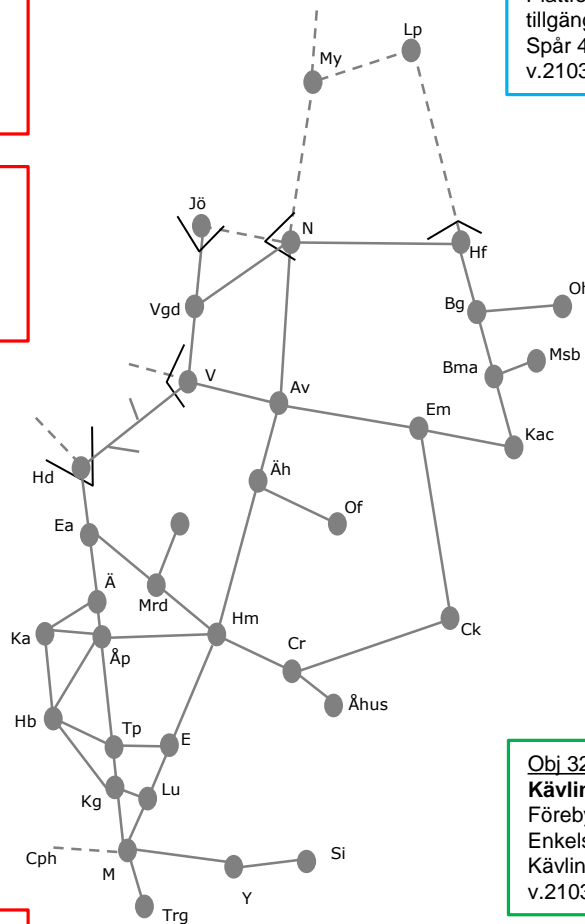

Trafikverkets reviderade banarbeten - T21 EJ SSB Södra

STÖRRE BANARBETEN - vecka 2103 - EJ SSB

Mån	Tis	Ons	Tor	Fre	Lör	Sön
18/1	19/1	20/1	21/1	22/1	23/1	24/1

Obj 309126

Ångelholm – Maria

Dubbelspår, kompletterande avstängningar
Trafikavbrott
v.2103 To 23:00 – v.2104 M 04:15

Obj 316913

Ångelholm

Dubbelspår Ångelholm – Helsingborg,
förberedande arbeten
Trafikavbrott hela Ångelholms driftplats.
v.2103 nmF, nmL, nmS 23:50-05:00

Obj 326549

Kävlinge

Plattformsåtgärder spår 4-5,
tillgänglighetsanpassning
Spår 4-5 avstängda
v.2103-2107 nmO-nmS 22:00-05:00

Obj 329132

Kävlinge – Lund

Förebyggande underhåll, räls slipning.
Enkelspårsdrift (Landskrona)-(Lund),
Kävlinge spår 4,5 avstängt.
v.2103 LS 00:00-05:00

Obj 317463

(Kävlinge) – (Arlöv)

Underhåll
Trafikavbrott
v.2103 nmTi nmO 23:00-05:00

Obj 317469

Markaryd – (Hässleholm)

Underhåll
Trafikavbrott
v.2103 nmM 21:00-05:00

Obj 314082

(Kävlinge) – (Lund)

Underhåll
Enkelspårsdrift
v.2103 nmTo nmF 23:00-05:00