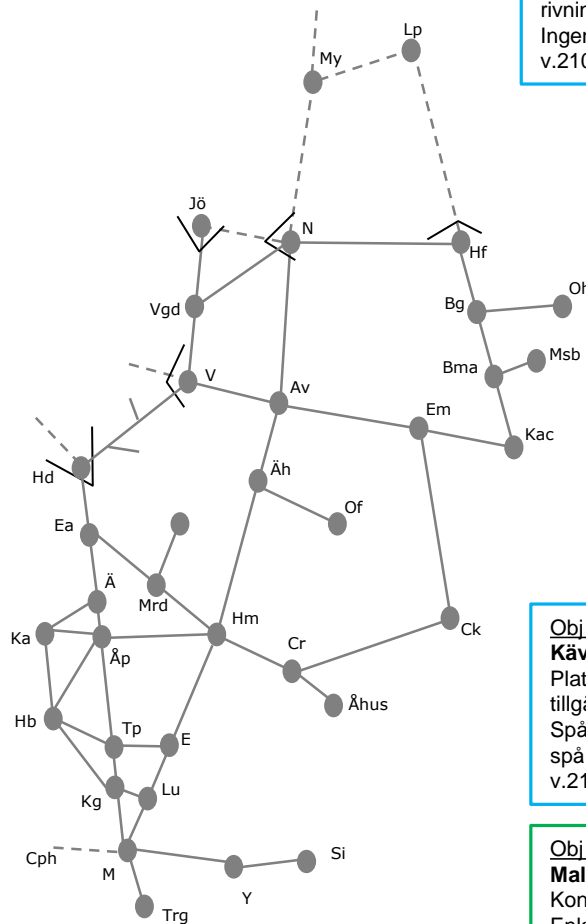

Trafikverkets reviderade banarbeten - T21 EJ SSB Södra

STÖRRE BANARBETEN - vecka 2109 - EJ SSB

Mån	Tis	Ons	Tor	Fre	Lör	Sön
1/3	2/3	3/3	4/3	5/3	6/3	7/3

Obj 317059
Trelleborg
Underhåll
Trafikavbrott
v.2109 L 16:00- S 18:40

Obj 317074
Svågertorp
Säkerhetsbesiktning
Trafikavbrott Svågertorp - Fosiemy
v.2109 S 01:00-04:00

Obj 311677
Ångelholm
Underhåll
Trafikavbrott
v.2109 S 23:00-24:00

Obj 326118
Värnamo
Kontaktledningsbesiktning
Trafikavbrott
v.2109 nmTi-nmF 23:00-05:00

Obj 309739
(Värnamo) – (Alvesta)
Underhåll
Trafikavbrott
v.2108-v.2109 M-To 09:00-15:00

PSB S3
Obj 309127
(Åstorp) – (Teckomatorp)
Trafikavbrott
v.2109-v.2114 M-F 00:00-24:00
v.2115 M 00:00 – v.2132 S 24:00

Obj 317050
Trelleborg
Kontaktledningsbesiktning alla spår
Spänningslöst i Trelleborg
Trafikavbrott
v.2109 L 16:00-S 18:40

Obj 309695
Värnamo
Underhåll
Trafikavbrott
v.2109 L 02:00-07:40
v.2109 nmS 21:00-08:30

Obj 317027
Lockarp – (Trelleborg)
Underhåll
Trafikavbrott
v.2109 L 16:00- S 18:40

Obj 281157
Teckomatorp
Spår 1 avstängt
v.2109 M 00:00 – v.2114 F 24:00
v.2115 M 00:00 – v.2132 S 24:00

Obj 325584
Kattarp
Dubbelspår Ångelholm-Helsingborg,
rivning av spår 2 i Kattarp
Ingen mötesmöjlighet.
v.2104 M 04:15- v.2133 To 23:00

Obj 332202
Kävlinge
Plattformsåtgärder spår 2-3,
tillgänglighetsanpassning
Spår 2-3 avstängda, går att använda
spår 1,4 och 5 för trafikutbyte.
v.2108-v.2112 nmO-nmS 22:00-05:00

Obj 317091
Malmö Central – Östervärn
Kontaktledningsbesiktning spår 43,44
Enkelspårdrift
v.2109 nmL 22:40-05:40

Obj 317466
Peberholm
På och Av etablering av maskiner
Enkelspårdrift Peberholm – Kastrup
(kan kryssa på Phm)
v.2109 nmTi-nmF 22:40-04:40

Obj 317472
(Hässleholm) – (Åstorp)
Underhåll
Trafikavbrott
v.2109 nmTi-nmF 21:00-05:00