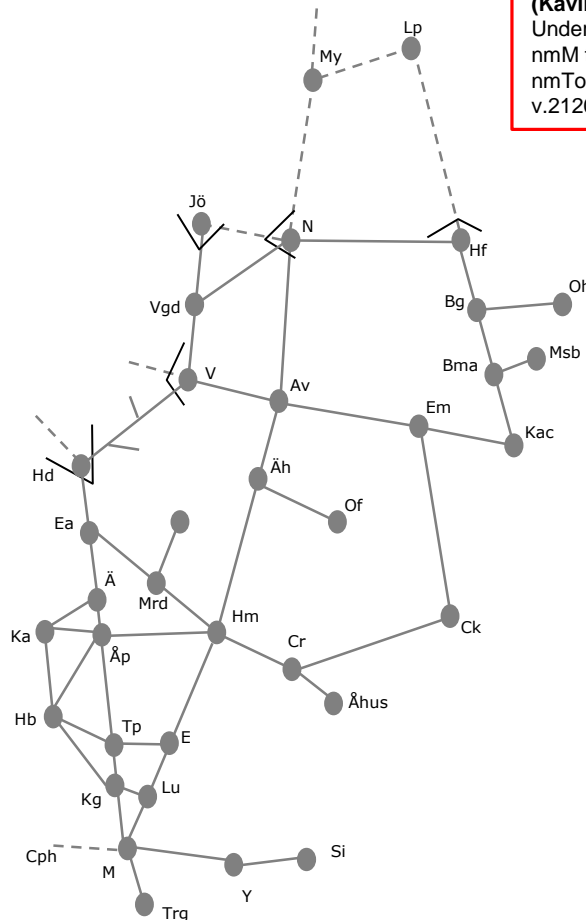

Trafikverkets reviderade banarbeten - T21 EJ SSB Södra

STÖRRE BANARBETEN - vecka 2120- del 2 - EJ SSB

Mån	Tis	Ons	Tor	Fre	Lör	Sön
17/5	18/5	19/5	20/5	21/5	22/5	23/5

Obj 317512

Lernacken – Peberholm

Besiktning av spåranläggning

Enkelspårdrift

v.2120 nmTi-nmO 23:00-05:00

Obj 317504

Peberholm

Besiktning av spår och växlar

Enkelspårdrift Lernacken - Kastrup

v.2119-v.2120 nmM 23:00-05:00

Obj 317022

Fosieby

Underhåll på Kontinentalbanan

Enkelspårdrift

v.2120 nmF 22:00-04:00

Obj 317491

Peberholm

Av etablering av maskiner

Enkelspårdrift Lernacken - Kastrup

v.2120 Ti O 04:45-05:00

Obj 317026

Östervärn

Underhåll på Kontinentalbanan

Trafikavbrott spår 40-42

Enkelspårdrift spår 43-44, Malmö C-Övn

v.2120 nmTo 22:00-04:00 Spår 43-44

Obj 317050

Trelleborg

Kontaktledningsbesiktning alla spår

Spänningslöst i Trelleborg

Trafikavbrott

v.2120 LS 16:00-18:40

Obj 317027

Lockarp – (Trelleborg)

Underhåll

Trafikavbrott

v.2120 LS 16:00-18:40

Obj 328349

(Lockarp) – (Skabersjö)

Oxie: arbeten på plattformar.

Trafikavbrott

v.2120 M 00:00-05:00

v.2120 nmTi-nmF 23:00-05:00

Obj 317059

Trelleborg

Underhåll

Trafikavbrott

v.2120 L 16:00- S 18:40

Obj 314082

(Kävlinge) – (Lund)

Underhåll

nmM trafikavbrott (Kävlinge)-(Lund)

nmTo,nmF enkelspår (Kävlinge)-Lund)

v.2120 S 22:00-24:00