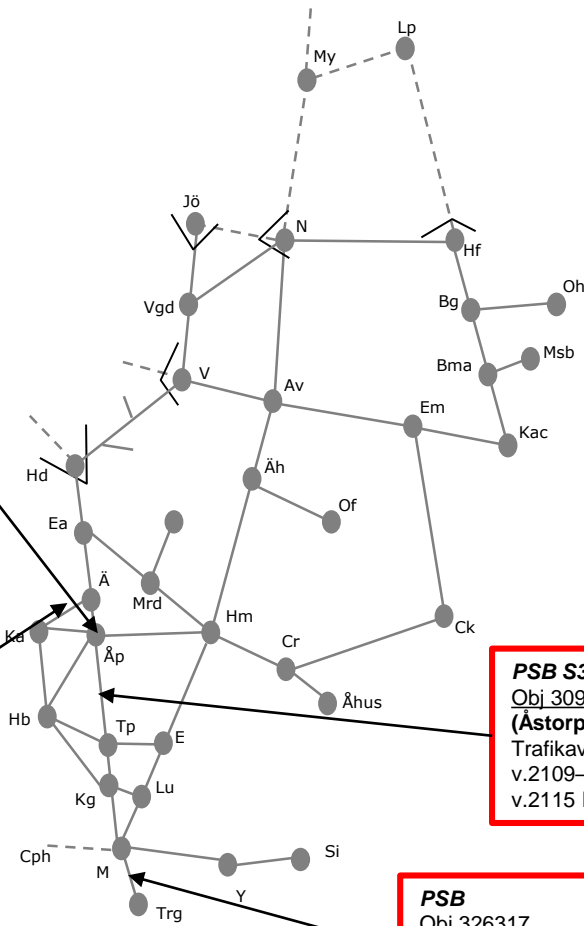

Trafikverkets reviderade banarbeten - T21 EJ SSB Södra

PSB

PSB S4
Obj 314988
Ängelholm – (Åstorp)
Trafikavbrott
v.2115 M 00:00 – v.2132 S 24:00

PSB S5
Obj 309122
Ängelholm – Maria
Trafikavbrott
v.2136 M 00:45-v.2146 M 04:00

PSB S3
Obj 309127
(Åstorp) – (Teckomatorp)
Trafikavbrott
v.2109–v.2114 M-F 00:00-24:00
v.2115 M 00:00 – v.2132 S 24:00

PSB
Obj 326317
(Lockarp) – (Trelleborg)
Trafikavbrott
v.2051-v.2149 TiO 01:00- 05:00