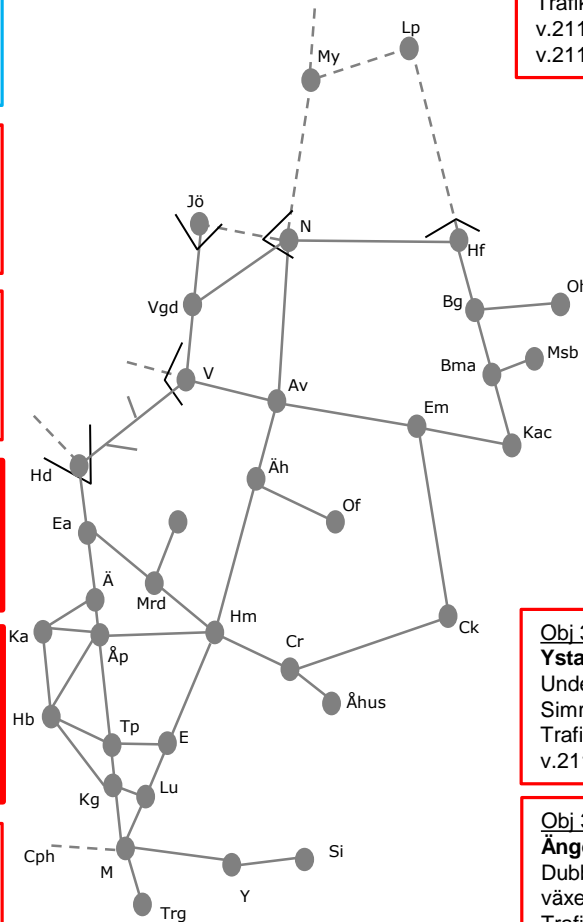

Trafikverkets reviderade banarbeten - T21 EJ SSB Södra

STÖRRE BANARBETEN - vecka 2115 - EJ SSB

Mån	Tis	Ons	Tor	Fre	Lör	Sön
12/4	13/4	14/4	15/4	16/4	17/4	18/4

Obj 325584

Kattarp

Dubbelspår Ängelholm – Helsingborg,
Rivning av spår 2 i Kattarp
Ingen mötesmöjlighet i Kattarp
v.2104 M 04:15- v.2133 To 23:00

Obj 281157

Teckomatorp

Spår 1 avstängt
v.2109 M 00:00 – v.2114 F 24:00
v.2115 M 00:00 – v.2132 S 24:00

Obj 317025

(Ystad) – Simrishamn

Underhåll D-skydd
Trafikavbrott
v.2115 M 00:00-04:15

Obj 326153

Karlshamn – Gullberna

Kontaktledningsbesiktning
Trafikavbrott (Karlshamn)-(Karlskrona)
v.2115 Ti-F 00:10-05:00

PSB S4

Obj 314988

Ängelholm-(Åstorp)

Trafikavbrott
v.2115 M 00:00 – v.2132 S 24:00

PSB S3

Obj 309127

(Åstorp) – (Teckomatorp)

Trafikavbrott
v.2109–v.2114 M-F 00:00-24:00
v.2115 M 00:00 – v.2132 S 24:00

Obj 309756

(Växjö) – Emmaboda

Underhåll
Trafikavbrott
v.2115-v.2117 nmO-nmF 22:30-04:45

Obj 317510

(Teckomatorp) – (Eslöv)

Underhåll
Trafikavbrott
v.2115 S 23:00-24:00

Obj 317469

Markaryd – (Hässleholm)

Underhåll
Trafikavbrott
v.2115 nmTi-nmF 21:00-05:00

Obj 309673

(Värnamo) – (Landeryd)

Underhåll
Trafikavbrott
v.2115 M-F 07:40-16:20

Obj 309695

Värnamo

Underhåll
Trafikavbrott.
v.2115 L 02:00-07:40
v.2115 nmS 21:00-08:30

Obj 317067

Ystad

Underhåll på Ystad driftplats, riktning mot
Simrishamn
Trafikavbrott
v.2115 M 00:00-04:15

Obj 316928

Ängelholm

Dubbelspår Ängelholm-Helsingborg,
växelbyte Ängelholm
Trafikavbrott mot Åstorp
v.2115 M 00:10- S 24:00 Spår 1
v.2115 To 23:00- S 24:00 Spår 2

Obj 311844

(Eldsberga) – Båstad Norra

Underhåll
Enkelspårsdrift
v.2115 M 00:00-05:00
v.2115 nmTi-nmF 21:00-05:00