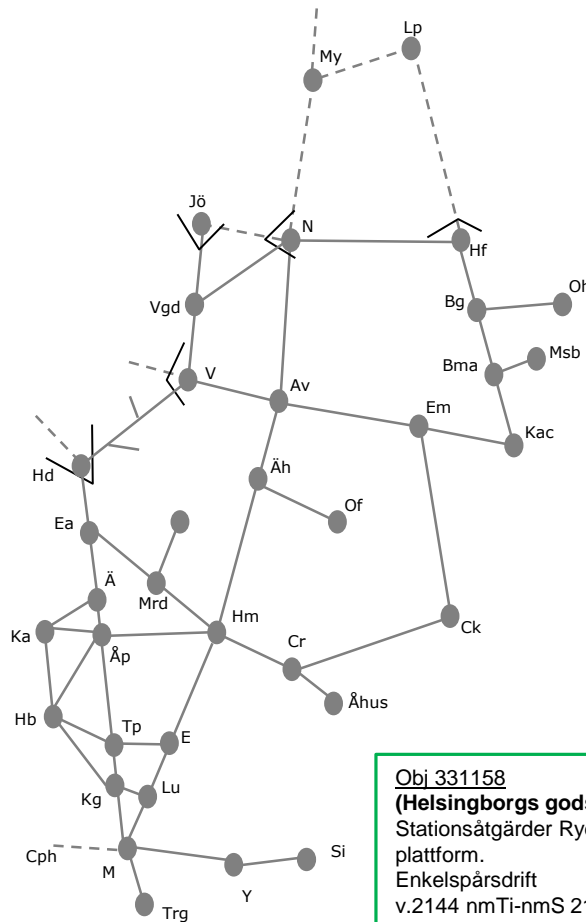

Ny plankorsning, Herrestorp
Trafikavbrott
v.2144 nmS 18:40-08:30
v.2144 S 22:10-24:00

Obj 317469

Markaryd – (Hässleholm)

Underhåll
Trafikavbrott
v.2144 nmTi-nmF 21:00-05:00

Obj 331158

(Helsingborgs godsbangård) – Landskrona Östra