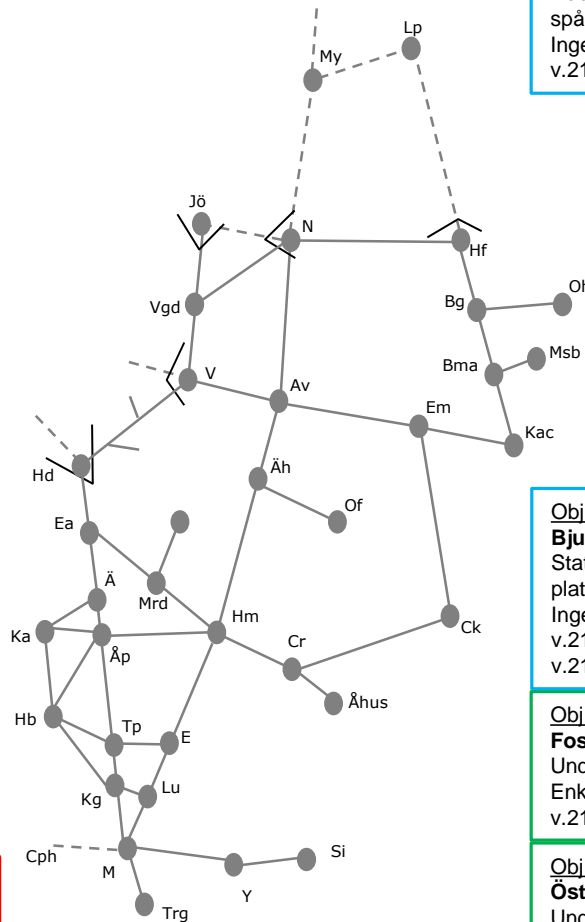

Obj 324958

Kattarp

Dubbelspår Ängelholm - Helsingborg,
spår 2 i Kattarp har borttagits.
Ingen mötesmöjlighet i Kattarp.
v.2134 M 04:15- v.2136 M 00:45

Obj 330136

Bjuv

Stationsåtgärder- uppgradering av
plattform.
Ingen mötesmöjlighet i Bjuv.
v.2136 nmTi-nmS 20:00-04:45 Spår 1
v.2136 nmM 20:00-04:45 Spår 1