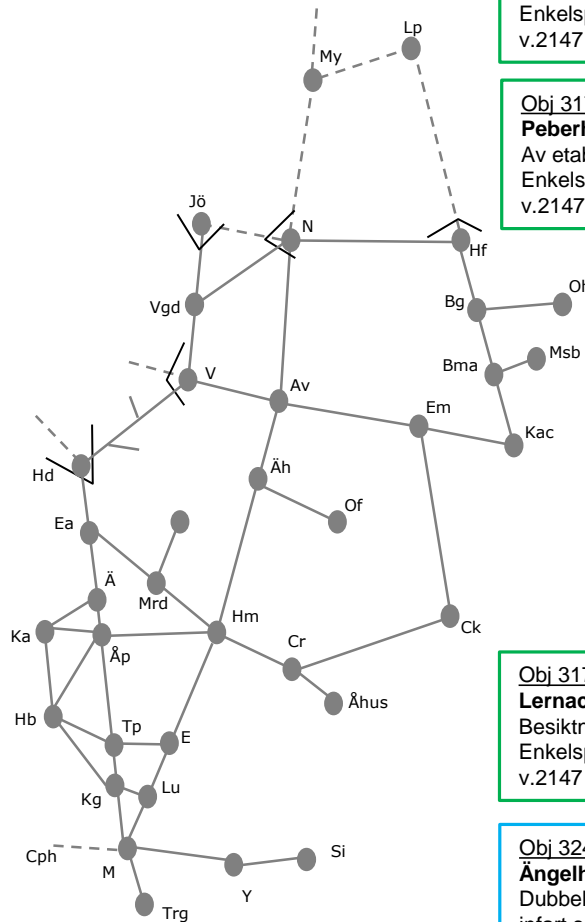

Efterjustering spår- och växelbyte
Trafikavbrott
v.2147 S 19:00-24:00

Obj 317499

(Helsingborgs godsbangård) - (Åstorp)

Underhåll
Trafikavbrott
v.2147 nmTi-nmF 21:00-05:00

Obj 317025

(Ystad) - Simrishamn

Underhåll D-skydd
Trafikavbrott
v.2147 LS 01:30-24:00

Obj 317472

(Hässleholm) - (Åstorp)

Underhåll
Trafikavbrott
v.2147 nmTo nmF 23:00-04:00

Obj 314123

Vilhelmsborg - Simrishamn

Ystad bangårdsombyggnad/mötes station Gärnsnäs
Trafikavbrott
v.2145 M 00:00- v.2149 S 00:24

Obj 315791

(Helsingborgs godsbangård) - Teckomatorp

Efterjustering spår och växelbyte.
Trafikavbrott Hbgb-Tp. Begränsad tillgänglighet Teckomatorp, spår 3 och 4 avstängda
v.2147 nmM 19:00-02:50

Obj 317466

Peberholm

På och Av etablering av maskiner
Enkelspårdrift Peberholm - Kastrup (kan kryssa på Phm)
v.2147 OTo 22:40-04:40

Obj 317504

Peberholm

Besiktning av spår och växlar
Enkelspårdrift Lernacken - Kastrup
v.2147 02:00-05:00

Obj 317491

Peberholm

Av etablering av maskiner
Enkelspårdrift Lernacken - Kastrup
v.2147 TiO 04:45-05:00

Obj 317512

Lernacken - Peberholm

Besiktning av spåranslaggning
Enkelspårdrift
v.2147 nmTi-nmO 23:00-05:00

Obj 324873

Ängelholm

Dubbelspår Ängelholm - Helsingborg, ny infart söderifrån
v.2146 M 04:15- v.2149 L 24:00

Obj 330240

Landskrona Östra

Stationsåtgärder Landskrona-uppgradering av plattform
Ett spår avstängt i taget
v.2147 nmTi-nmS 21:30-05:15