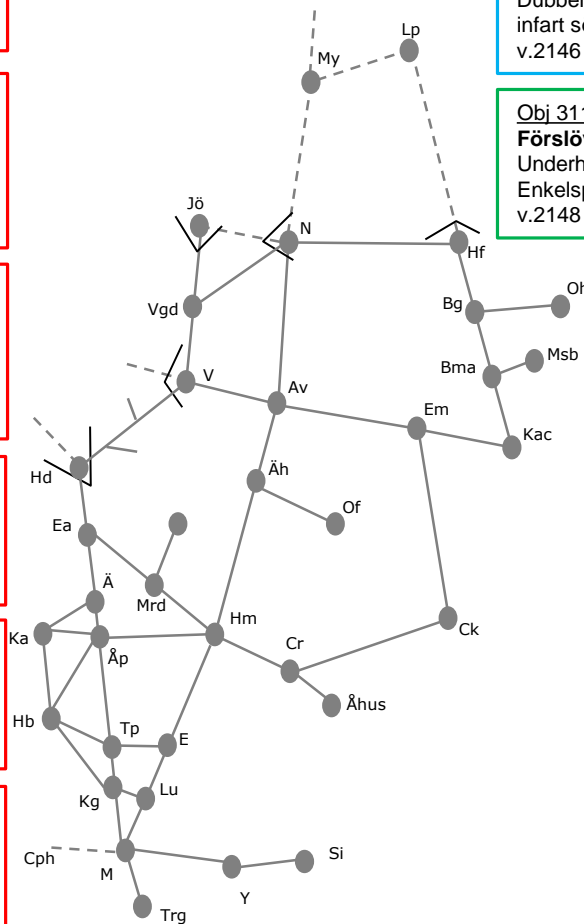

Obj 315791

(Helsingborgs godsbangård) – Teckomatorp

Efterjustering spår och växelbyte.
Trafikavbrott Hbgb-Tp. Begränsad tillgänglighet Teckomatorp, spår 3 och 4 avstängda

v.2148 nmTi-nmF 19:00-02:50

v.2148 nmL 19:00-05:30

v.2148 nmS 19:00-06:30

v.2148 nmM 19:00-02:50

Obj 314123

Vilhelmsborg – Simrishamn

Ystad bangårdsombyggnad/mötesstation
Gärnsås

Trafikavbrott

v.2145 M 00:00- v.2149 S 00:24

Obj 317507

(Helsingborgs godsbangård) – (Teckomatorp)

Underhåll

Trafikavbrott

v.2148 nmTi nmO 23:00-05:00

Obj 315787

Helsingborgs godsbangård

Efterjustering spår- och växelbyte

Trafikavbrott

v.2148 M 00:00-02:50

Obj 317025

(Ystad) – Simrishamn

Underhåll D-skydd

Trafikavbrott

v.2148 M 00:00-04:15

Obj 317067

Ystad

Underhåll på Ystad driftplats, riktning mot

Simrishamn

Trafikavbrott

v.2148 M 00:00-04:15

Obj 317074

Svågertorp

Säkerhetsbesiktning

Trafikavbrott Svågertorp - Fosiely

v.2148 S 01:00-04:00

Obj 311087

Helsingborg – Helsingborgs godsbangård

Underhåll

Trafikavbrott

v.2148 nmS 22:10-06:10

Obj 330240

Landskrona Östra

Stationsåtgärder Landskrona- uppgradering av plattform

Ett spår avstängt i taget

v.2148 nmTi-nmS 21:30-05:15

Obj 324873

Ängelholm

Dubbelspår Ängelholm- Helsingborg, ny infart söderifrån

v.2146 M 04:15- v.2149 L 24:00

Obj 311904

Förlöv – Ängelholm

Underhåll

Enkelspårdrift

v.2148 nmTo nmF 21:00-05:00