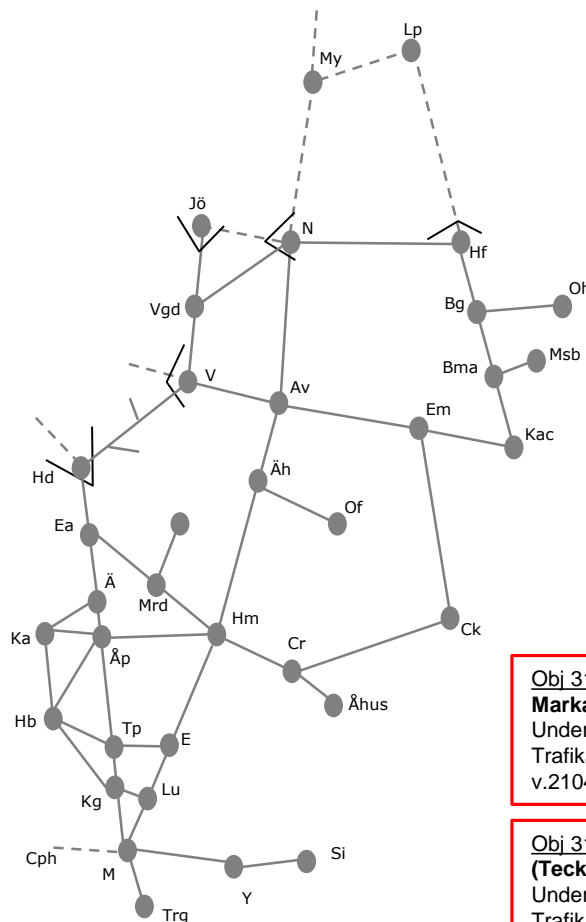

STÖRRE BANARBETEN - vecka 2104 - EJ SSB

Mån	Tis	Ons	Tor	Fre	Lör	Sön
25/1	26/1	27/1	28/1	29/1	30/1	31/1

Obj 312386
**(Helsingborgs godsbangård) –
(Landskrona Östra)**
Underhåll
Enkelspårsdrift
v.2104 nmTi nmO 23:00-05:00

Obj 311904
Förslov – Ängelholm
Underhåll
Enkelspårsdrift
v.2104 S 21:00-24:00

Obj 317504
Peberholm
Besiktning av spår och växlar
Enkelspårsdrift Lernacken - Kastrup
v.2104 nmM 23:00-00:20

Obj 329133
Kävlinge – Lund
Förebyggande underhåll, räls slipning.
Enkelspårsdrift (Landskrona)-(Lund),
Kävlinge spår 3 avstängt
v.2104 MTi 00:00-05:00

Obj 313945
(Landskrona Östra) – (Kävlinge)
Underhåll
Enkelspårsdrift
v.2104 nmTo nmF 23:00-05:00

Obj 326549
Kävlinge
Plattformståtgärder spår 4-5,
tillgänglighetsanpassning
Spår 4-5 avstängda
v.2103-v.2107 nmO-nmS 22:00-05:00

Obj 325584
Kattarp
Dubbelspår Ängelholm-Helsingborg,
rivning av spår 2 i Kattarp.
Ingen mötesmöjlighet.
v.2104 M 04:15- v.2133 To 23:00

Obj 317469
Markaryd – (Hässleholm)
Underhåll
Trafikavbrott
v.2104 nmTi-nmF 21:00-05:00

Obj 317510
(Teckomatorp) – (Eslöv)
Underhåll
Trafikavbrott
v.2104 nmM 21:00-05:00

Obj 317074
Svågerторp
Säkerhetsbesiktning
Trafikavbrott Svågerторp - Fosieby
v.2104 S 01:00-04:00

Obj 309126
Ängelholm – Maria
Dubbelspår, kompletterande
avstängningar
Trafikavbrott
v.2103 To 23:00 – v.2104 M 04:15