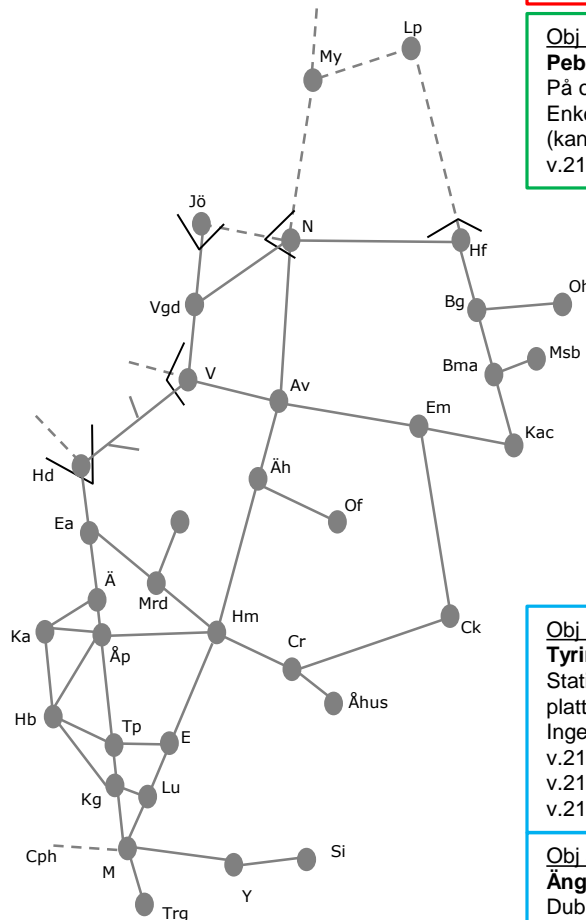

Obj 317063
Ystad
Underhåll på Ystad driftplats, riktning
mot Lockarp.
Trafikavbrott
v.2133 L 14:10- v.2134 M 04:15

Obj 312386
(Helsingborgs godsbangård) –
(Landskrona Östra)
Underhåll
Trafikavbrott
v.2134 nmM 22:00-05:00

Obj 316959
Lockarp – (Ystad)
Underhåll D-skydd
Trafikavbrott
v.2133 L 14:10 – v.2134 M 04:15

Obj 311739
Landskrona Östra
Underhåll
Trafikavbrott hela Landskrona Ö
v.2134 nmM 22:00-05:00

Obj 314082
(Kävlinge) – (Lund)
Underhåll
Enkelspårsdrift
v.2134 nmTo nmF 22:00-05:00

Obj 311722
Kävlinge
Underhåll
nmTi Kävlinge spår 4,5 avstängt
nmO Kävlinge 1,2,3 avstängt,
trafikavbrott Kävlinge-(Arlöv)
nmTo 4,5 avstängt
nmF Kävlinge plattform 2 avstängt,
enkelspårsdrift Kävlinge-Lund.
v.2134 nmTi-nmF 00:00-05:00

Obj 317466
Peberholm
På och Av etablering av maskiner
Enkelspårsdrift Peberholm - Kastrup
(kan kryssa på Phm)
v.2134 nmTi-nmF 22:40-04:40

Obj 330132
Tyringe
Stationsåtgärder- uppgradering av
plattform
Ingen mötesmöjlighet i Tyringe.
v.2134 M 00:00-04:45 Spår 2
v.2134 nmTi-nmS 20:00-04:45 Spår 1
v.2134 S 20:00-24:00 Spår 1

Obj 316949
Ängelholm
Dubbelspår Ängelholm – Helsingborg,
växelarbete
Spår 3-5 avstängda, dessutom
tonnagekorring efter byggnation.
v.2133 To 23:00 – v.2134 M 04:15

Obj 324958
Kattarp
Dubbelspår Ängelholm – Helsingborg,
Kattarp spår 2 borttagit.
Ingen mötesmöjlighet.
v.2134 M 04:15- v.2136 M 00:45