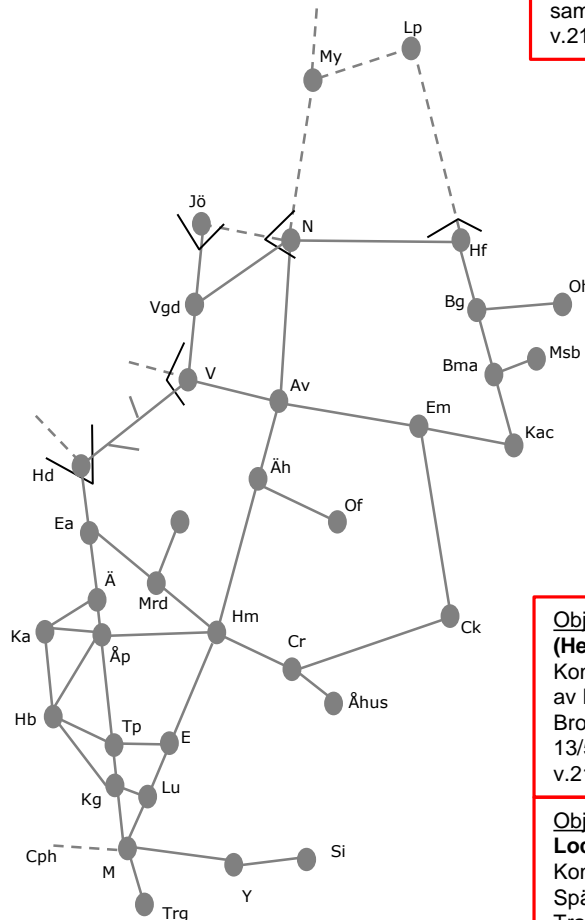

Obj 311677
Ängelholm
Underhåll
Trafikavbrott
v.2119 S 23:00-24:00

Obj 316959
Lockarp – (Ystad)
Underhåll D-skydd
Trafikavbrott
v.2118 L 14:10 – v.2119 M 04:15

Obj 317504
Peberholm
Besiktning av spår och växlar
Enkelspårdrift Lernacken - Kastrup
v.2119-2120 nmM 23:00-05:00

Obj 326162
Karpalund – Kristianstads godsbangård
Kontaktledningsbesiktning
Trafikavbrott
v.2119 nmTi nmO 23:30-04:00

Obj 326159
(Kristianstads central) – Bromölla
Kontaktledningsbesiktning
Trafikavbrott (Kristianstad) - Bromölla samt spänningslöst på Kristianstad gbg.
v.2119 nmTo nmF 23:00-05:00

Obj 325584
Kattarp
Dubbelsspår Ängelholm – Helsingborg, rivning av spår 2 i Kattarp.
Ingen mötesmöjlighet.
v.2104 M 04:15- v.2133 To 23:00

Obj 281157
Teckomatorp
Spår 1 avstängt
v.2109 M 00:00 – v.2114 F 24:00
v.2115 M 00:00 – v.2132 S 24:00

Obj 330746
(Helsingborgs Central) – Kävlinge
Konsekvensobjekt VKB för avstängning av E6 Malmö-Lund
Bro på E6 ml Malmö-Lund avstängt 13/5-30/5.
v.2119 M 07:00- v.2122 S 16:00

Obj 317721
Lockarp – Västra Ingelstad
Kontaktledningsbesiktning, spår 85.
Spänningslöst i Trelleborg
Trafikavbrott
v.2119 M 01:00-05:00

Obj 330747
Kävlinge – (Arlöv)
Konsekvensobjekt Lommabanan för avstängning av E6 Malmö-Lund
Trafikavbrott
v.2119 M 07:00-v.2122 S 16:00

Obj 317459
(Teckomatorp) – (Kävlinge)
Underhåll
Trafikavbrott
v.2119 M 00:00-05:00
v.2119 nmTi-nmF 21:00-05:00