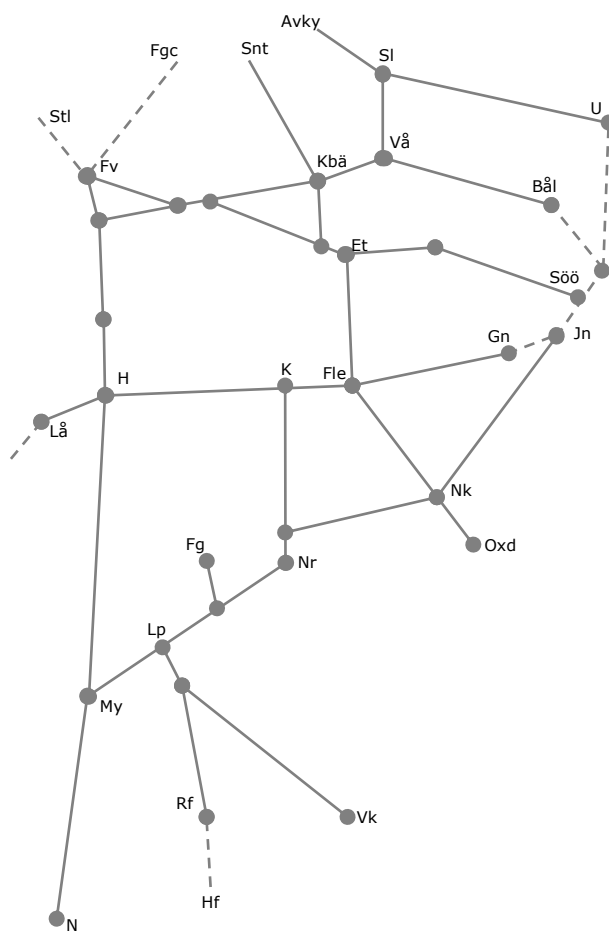

Veckokarta Östra Godsstråket, Västra och Södra Stambanan - T21

STÖRRE BANARBETEN - vecka 2052 Öst						
Mån	Tis	Ons	Tor	Fre	Lör	Sön
21/12	22/12	23/12	24/12	25/12	26/12	27/12

JUL