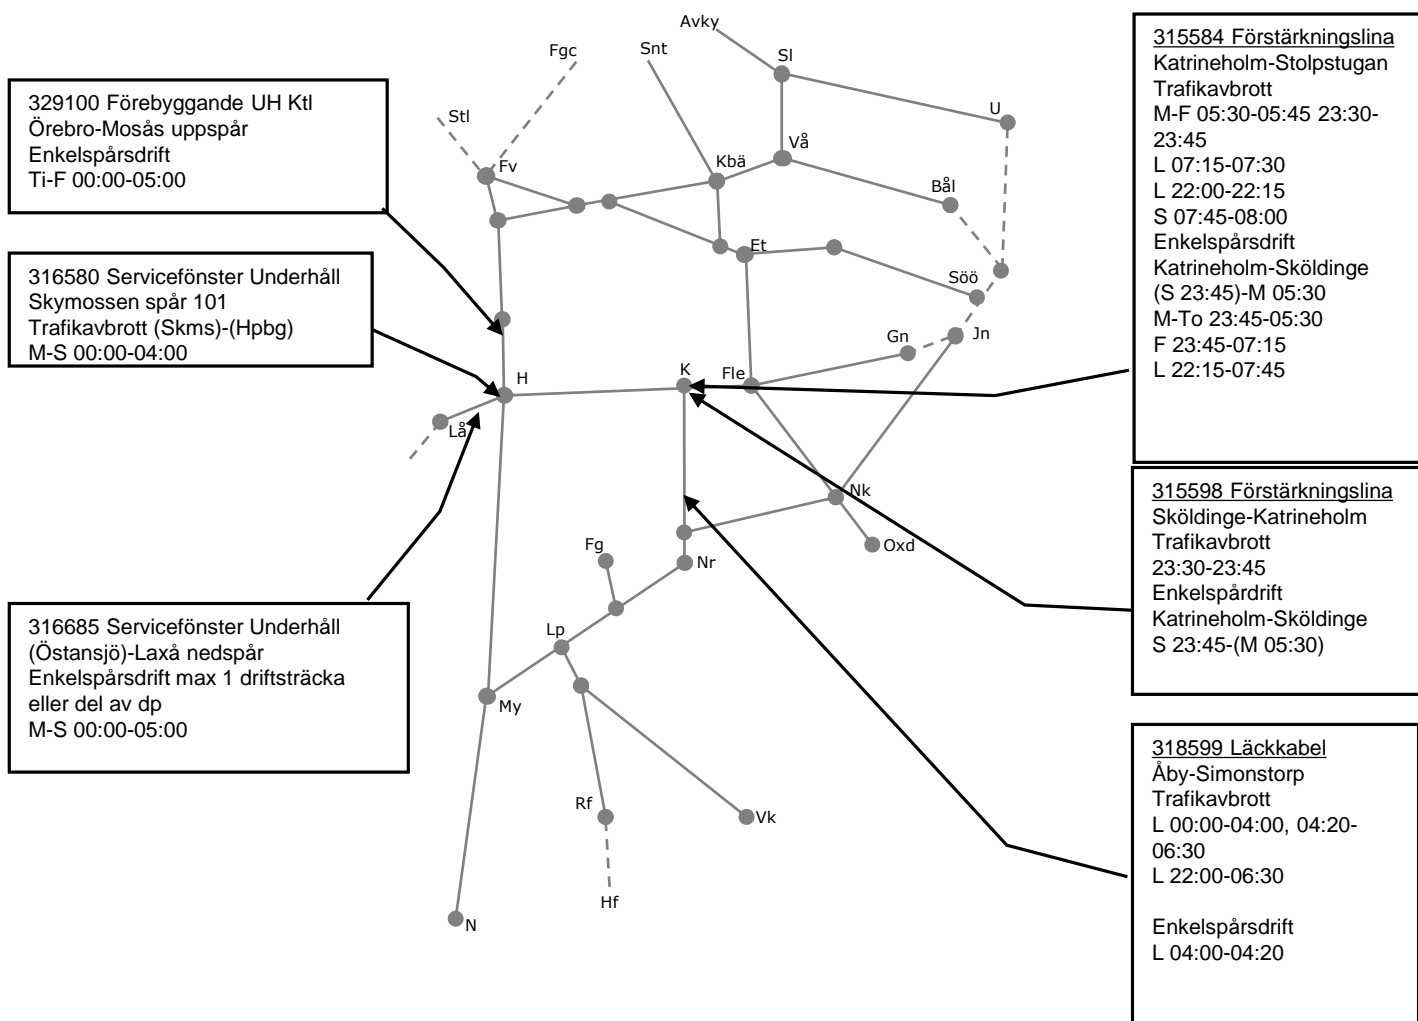

Veckokarta Östra Godsstråket, Västra och Södra Stambanan - T21

STÖRRE BANARBETEN - vecka 2119 Öst						
Mån	Tis	Ons	Tor	Fre	Lör	Sön
10/5	11/5	12/5	13/5	14/5	15/5	16/5

Kristihimmel