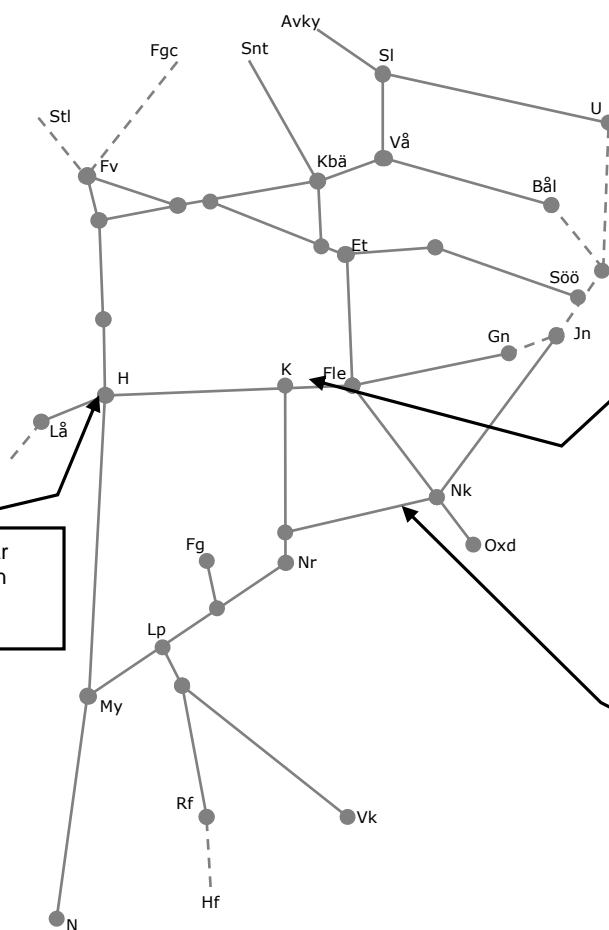

Veckokarta Östra Godsstråket, Västra och Södra Stambanan - T21

STÖRRE BANARBETEN - vecka 2117 Öst						
Mån	Tis	Ons	Tor	Fre	Lör	Sön
26/4	27/4	28/4	29/4	30/4	1/5	2/5

318056, 318057 Hallsberg dubbelspår (Pålsboda)-Tälle, (Kumla)-Skymossen
Trafikavbrott Hallsberg
L 00:00-S 24:00

315587
Förstärkningslina
Stolpstugan-Katrineholm uppspår
Trafikavbrott
S 23:30-23:45
Enkelspårdrift
Katrineholm-Sköldinge
Nedspår S 23:45-(M 05:30)

315584
Förstärkningslina
Katrineholm-Stolpstugan
Trafikavbrott
M-F 05:30-05:45 23:30-23:45
L 07:15-07:30
L 22:00-22:15
S 07:45-08:00
Enkelspårdrift
Katrineholm-Sköldinge (S 23:45)- M 05:30
M-To 23:45-05:30
F 23:45-07:15
L 22:15-07:45

329753, 329754 Fuh underhåll (Järna)-Nyköping-(Åby)
Trafikavbrott
(S 23:00)-M 05:10
M-F 23:00-05:10

329753 Fuh underhåll (Järna)-Nyköping
Trafikavbrott
L 01:00-07:00
L 22:00-08:00

329754 Fuh underhåll (Nyköping)-(Åby)
Trafikavbrott
L 01:30-07:30
L 22:00-08:00