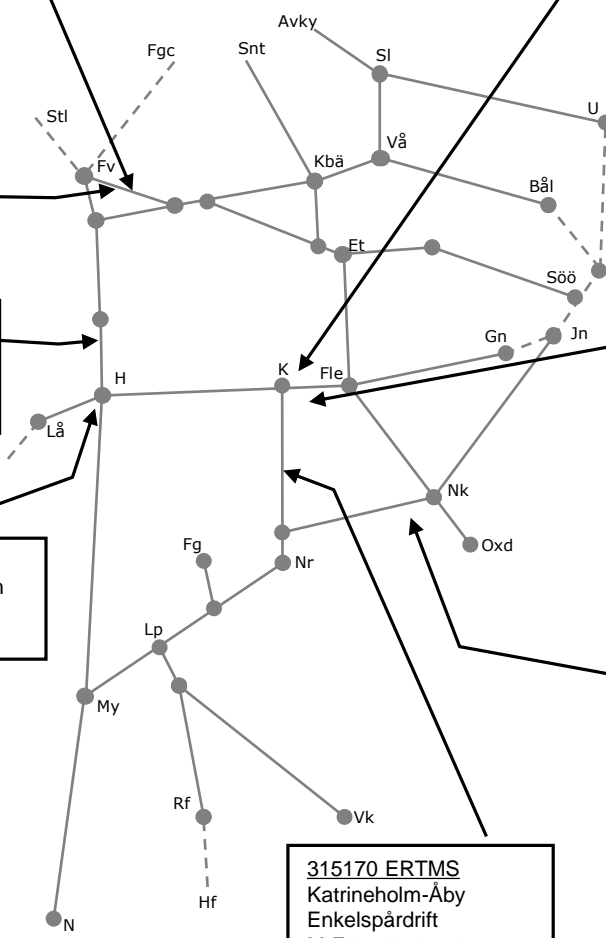

Veckokarta Östra Godsstråket, Västra och Södra Stambanan - T21

STÖRRE BANARBETEN - vecka 2118 Öst

Mån	Tis	Ons	Tor	Fre	Lör	Sön
3/5	4/5	5/5	6/5	7/5	8/5	9/5

329098 Förebyggande UH Ktl
Frövi-Jädersbruk
Trafikavbrott (Frövi)-(Jädersbruk)
M-F 07:00-12:00

316678 Servicefönster Undelhäll
(Jädersbruk)-(Frövi)
Trafikavbrott
M-S 07:00-12:00

329099 Förebyggande UH Ktl
Örebro-Mosås nedspår
Enkelspårdrift
Ti-F 00:00-05:00

317904, 317905 Hallsberg dubbelspår
(Pålsboda)-Tälle, Hallsberg-Skymossen
Trafikavbrott Hallsberg
S 00:00-06:00

315170 ERTMS
Katrineholm-Åby
Enkelspårdrift
M-F 00:30-05:30

315584
Förstärkningslina
Katrineholm-Stolpstugan
Trafikavbrott
S 23:30-23:45
Enkelspårdrift
Katrineholm-Sköldinge
S 23:45-(M 05:30)

315587
Förstärkningslina
Katrineholm-Stolpstugan
Trafikavbrott
M-F 05:30-05:45,
23:30-23:45
L 22:00-22:15
Enkelspårdrift
Katrineholm-Sköldinge
(S 23:45)-M 05:30
M-F 23:45-05:30
F 23:45-07:15
L 22:15-07:45

329753, 329754
Fuh underhåll
Trafikavbrott
(Järna)-Nyköping-
(Åby)
(S 23:00)-M 05:10
M-F 23:00-05:10

329753 Fuh underhåll
Trafikavbrott
(Järna)-Nyköping
L 01:00-07:00
L 22:00-08:00

329754 Fuh underhåll
Trafikavbrott
(Nyköping)-(Åby)
L 01:30-07:30
L 22:00-08:00