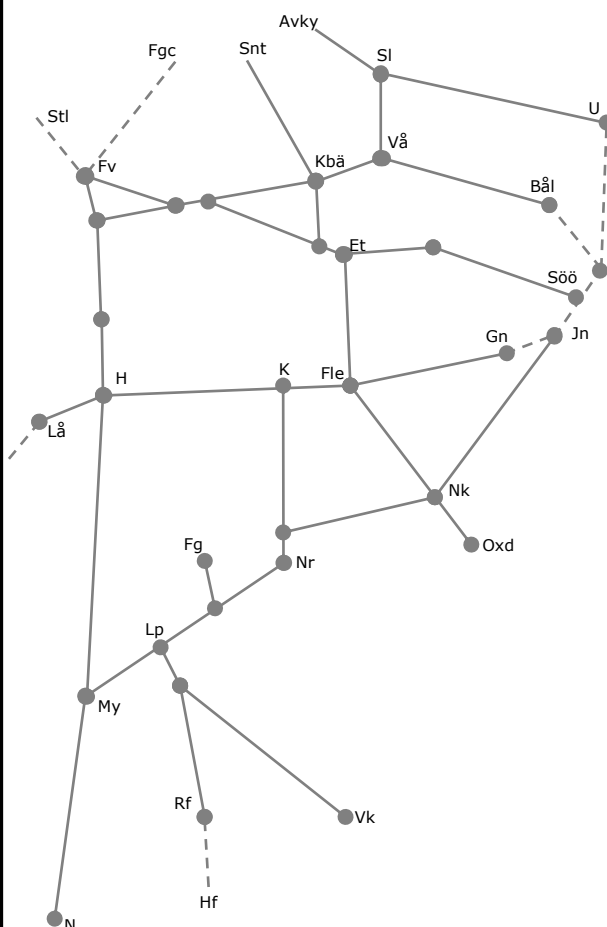

316624/317066 Servicefönster
Hovsta spår 1
Enkelspårsdrift max 2 driftsträckor
per natt Udda veckor
Ti-F 01:45-05:00, S 00:00-08:00
V2135 M-F 00:45-05:00

316595 Servicefönster nedspår
(Hovsta)-(Hallsberg)
Enkelspårsdrift max 2 driftsträckor
per natt Jämna veckor
Ti-F 01:45-05:45, S 00:00-08:00

316588/317064 Servicefönster
(Frövi)-(Hallsberg) Uppspår
Enkelspårsdrift max 2 driftsträckor
per natt Jämna veckor
Ti-F 01:45-05:45, S 00:00-08:00
V2134,2136 M-F 00:45-05:00

316580 Servicefönster Underhåll
Skymossen spår 101
V2119-2120 M-S 00:00-04:00
V2128-2131 M-S 00:00-05:00

316596 Servicefönster
(Skymossen)-(Stenkumla)
V2107,2113,2119,2125,2131,2137,
2143,2147
L 23:00-06:00

316625 Servicefönster Nedspår
Stenkumla-Runsala Udda veckor
Enkelspårsdrift
TiO,Ti-F 00:00-04:00, S 00:00-8:00

316626 Servicefönster Uppspår
Stenkumla-Runsala Jämna veckor
Enkelspårsdrift
TiO,Ti-F 00:00-04:00, S 00:00-8:00

316609 Servicefönster
(Runsala)-(Degerön)
V2107,2115,2119,2125,2137,2143,
2147
L 23:00-05:30

316583 Servicefönster Nedspår
(Degerön)-(Mjölby) Udda veckor
Enkelspårsdrift max 2 driftsträckor
per natt
TiO,Ti-F 00:00-04:00, S 00:00-8:00

316584 Servicefönster Uppspår
(Degerön)-(Mjölby) Jämna veckor
Enkelspårsdrift max 2 driftsträckor
per natt
TiO,Ti-F 00:00-04:00, S 00:00-8:00

316592 Servicefönster
(Jädersbruk)-(Frövi) Jämna veckor
Trafikavbrott
M 07:00-12:00

316678 Servicefönster Underhåll
(Jädersbruk)-(Frövi)
Trafikavbrott V2118,2138
M-S 07:00-12:00

322334 Servicefönster
(Jädersbruk)-(Hovsta) Udda veckor
Trafikavbrott
M-F 00:00-03:15

322335 Servicefönster Underhåll
(Jädersbruk)-(Hovsta)
Trafikavbrott
V2111-2112 M-S 00:00-06:00
V2114 LS 00:00-06:00

316594 Servicefönster Nedspår
(Katrineholm)-(Hallsberg)
Enkelspårsdrift max 2 driftsträckor
per natt
Udda veckor M-F 00:30-05:30

316593 Servicefönster Uppspår
(Katrineholm)-(Hallsberg)
Enkelspårsdrift max 2 driftsträckor
per natt
Jämna veckor M-F 00:30-05:30

316627 Servicefönster
Hallsberg Rbg
Antal spår enligt överenskommelse
M-F 11:00-14:00

317032 Servicefönster
Hallsberg Rbg
Antal spår enligt överenskommelse
S 00:00-06:00 Udda veckor

316610 Servicefönster Uppspår
(Östansjö)-Laxå, Jämna veckor
M-Ti 00:00-04:00, S 00:00-08:00

316693 Servicefönster Underhåll
(Östansjö)-Laxå Uppspår
Udda veckor
M-S 00:00-05:00, L 00:00-04:30
S 00:00-08:00

316611 Servicefönster Nedspår
(Östansjö)-Laxå, Udda veckor
M-Ti 00:00-04:00, S 00:00-08:00

316685 Servicefönster Underhåll
(Östansjö)-Laxå Nedspår
Udda veckor
M-S 00:00-05:00, L 00:00-04:30
S 00:00-08:00

316693 Servicefönster Underhåll
(Östansjö)-Laxå Uppspår
Udda veckor
M-S 00:00-05:00, L 00:00-04:30
S 00:00-08:00

336802 Servicefönster Underhåll
(Motala)-(Mjölby) Jämna veckor
Enkelspårsdrift
V2128,2130
M-F 00:00-05:00

336805 Servicefönster Underhåll
(Motala)-(Mjölby) Udda veckor
Enkelspårsdrift
V2129, 2131
M-F 00:00-05:00