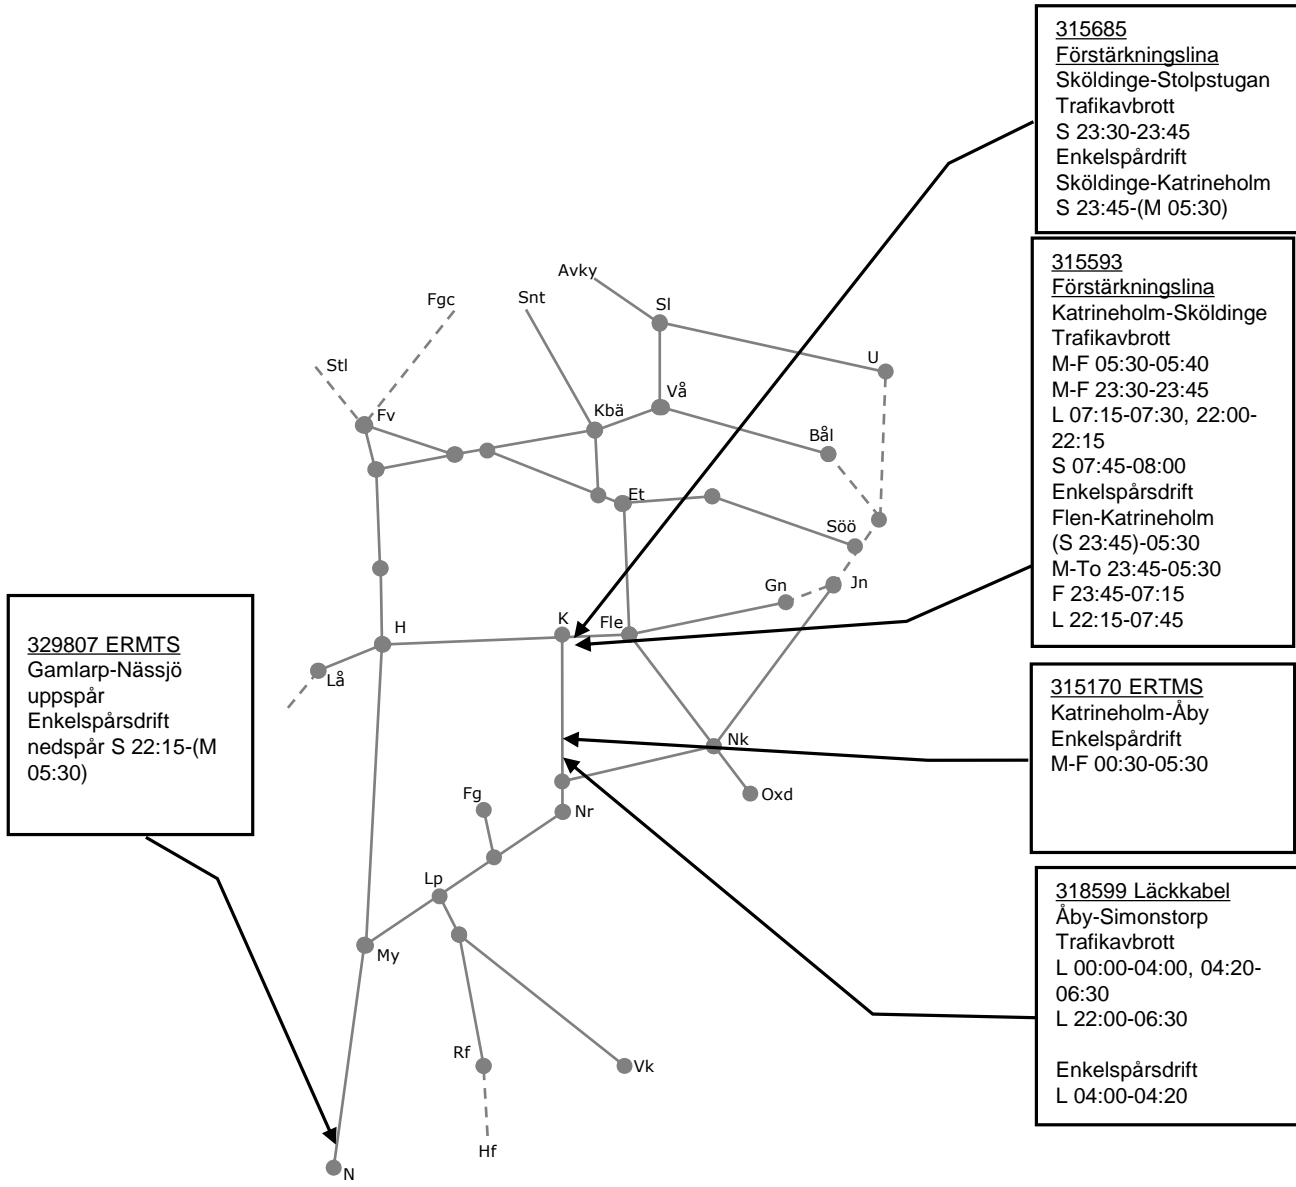

Veckokarta Östra Godsstråket, Västra och Södra Stambanan - T21

STÖRRE BANARBETEN - vecka 2121 Öst						
Mån	Tis	Ons	Tor	Fre	Lör	Sön
24/5	25/5	26/5	27/5	28/5	29/5	30/5

315685
Förstärkningslina
Sköldinge-Stolpstugan
Trafikavbrott
S 23:30-23:45
Enkelspårdrift
Sköldinge-Katrineholm
S 23:45-(M 05:30)

315593
Förstärkningslina
Katrineholm-Sköldinge
Trafikavbrott
M-F 05:30-05:40
M-F 23:30-23:45
L 07:15-07:30, 22:00-22:15
S 07:45-08:00
Enkelspårdrift
Flen-Katrineholm
(S 23:45)-05:30
M-To 23:45-05:30
F 23:45-07:15
L 22:15-07:45

315170 ERTMS
Katrineholm-Åby
Enkelspårdrift
M-F 00:30-05:30

318599 Läckabel
Åby-Simonstorp
Trafikavbrott
L 00:00-04:00, 04:20-06:30
L 22:00-06:30
Enkelspårdrift
L 04:00-04:20

329807 ERMTS
Gamlarp-Nässjö
uppspår
Enkelspårdrift
nedspår S 22:15-(M 05:30)