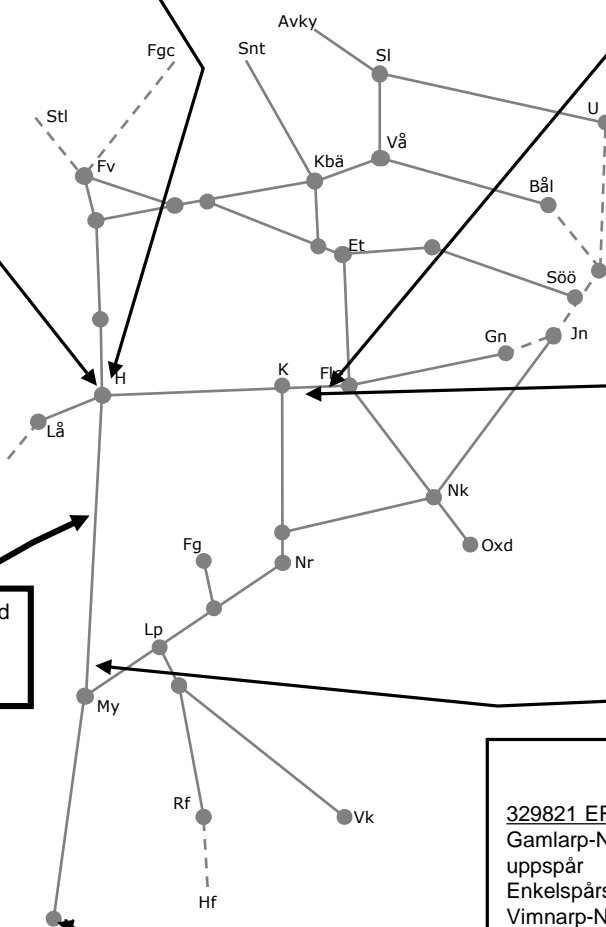

313471 Dubbelspår Dunsjö-Godegård
Trafikavbrott
(Skymossen)-(Motala)
M 00:00-S 24:00

336805 Servicefönster Underhåll
(Motala)-(Mjölby)
Enkelspårsdrift
M-F 00:00-05:00

329821 ERMTS
Gamlarp-Nässjö
uppspår
Enkelspårsdrift
Vimnarp-Nässjö
S 22:15-(05:30)