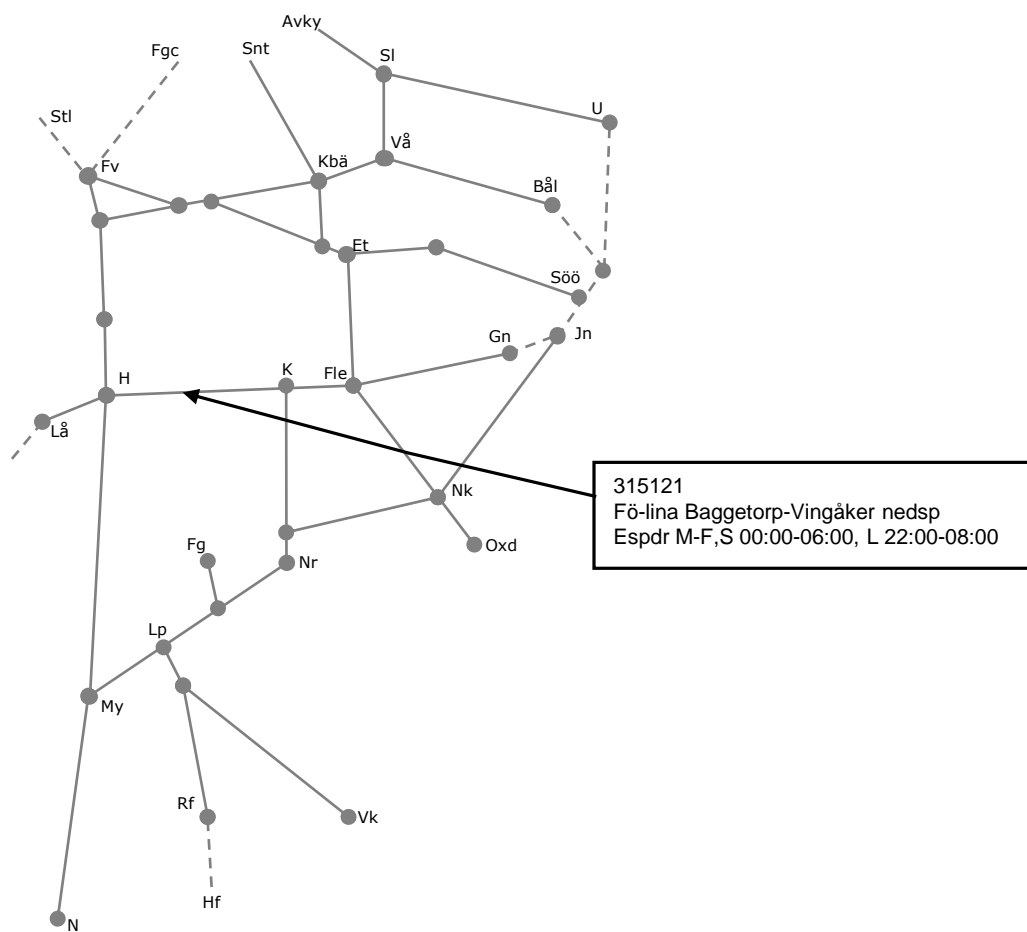

Veckokarta Östra Godsstråket, Västra och Södra Stambanan - T21

STÖRRE BANARBETEN - vecka 2051 Öst						
Mån	Tis	Ons	Tor	Fre	Lör	Sön
14/12	15/12	16/12	17/12	18/12	19/12	20/12