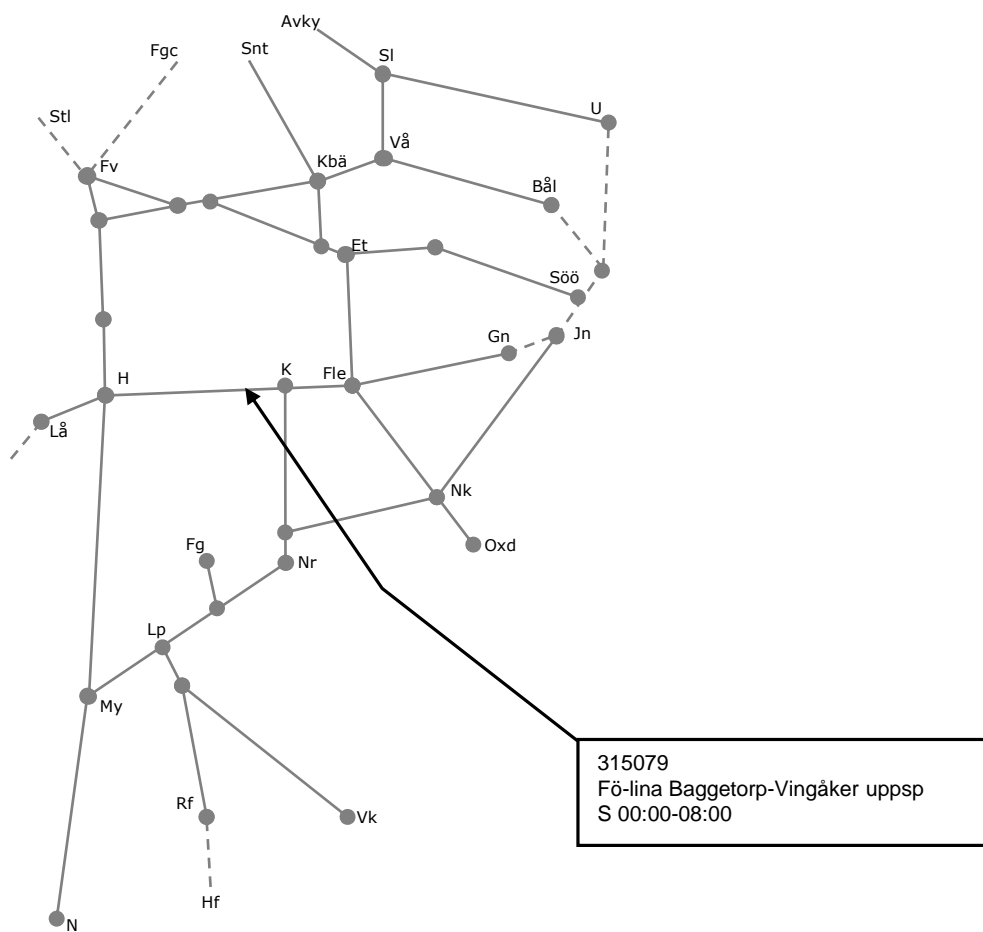

Veckokarta Östra Godsstråket, Västra och Södra Stambanan - T21

STÖRRE BANARBETEN - vecka 2050 Mälardalen						
Mån	Tis	Ons	Tor	Fre	Lör	Sön
					T 20	13/12