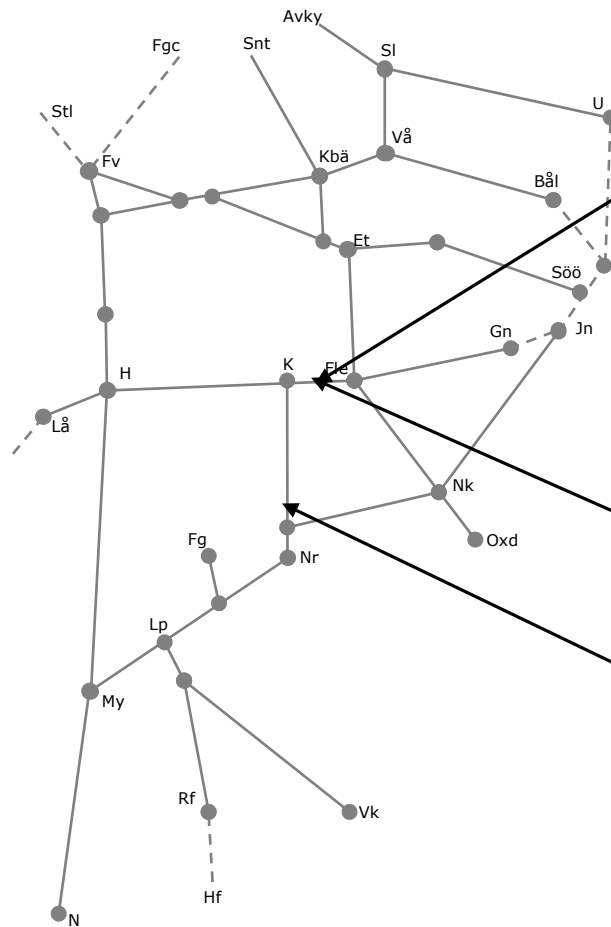

Veckokarta Östra Godsstråket, Västra och Södra Stambanan - T21

STÖRRE BANARBETEN - vecka 2127 Öst

Mån	Tis	Ons	Tor	Fre	Lör	Sön
5/7	6/7	7/7	8/7	9/7	10/7	11/7

315932
Förstärkningslina
Flen-Stolpstugan
Trafikavbrott
S 23:30-23:45
Trafikavbrott
Flen-Flens Övre
23:30-(05:30)
Enkelspårsdrift
Skebokvarn-
Katrineholm
S 23:45-(M 05:30)

315690
Förstärkningslina
Flen-Stolpstugan
Trafikavbrott
M-F 05:30-05:40
M-F 23:30-23:45
L 07:15-07:30,
L 22:00-22:15
S 07:45-08:00
Enkelspårsdrift
Flen-Katrineholm
(S 23:45)-M 05:30
M-To 23:45-05:30
F 23:45-07:15
L 22:15-07:45

318599 Läckkabel
Äby-Simonstorp
Trafikavbrott
L 00:00-04:00,
04:20-06:30
L 22:00-06:30
Enkelspårsdrift
L 04:00-04:20