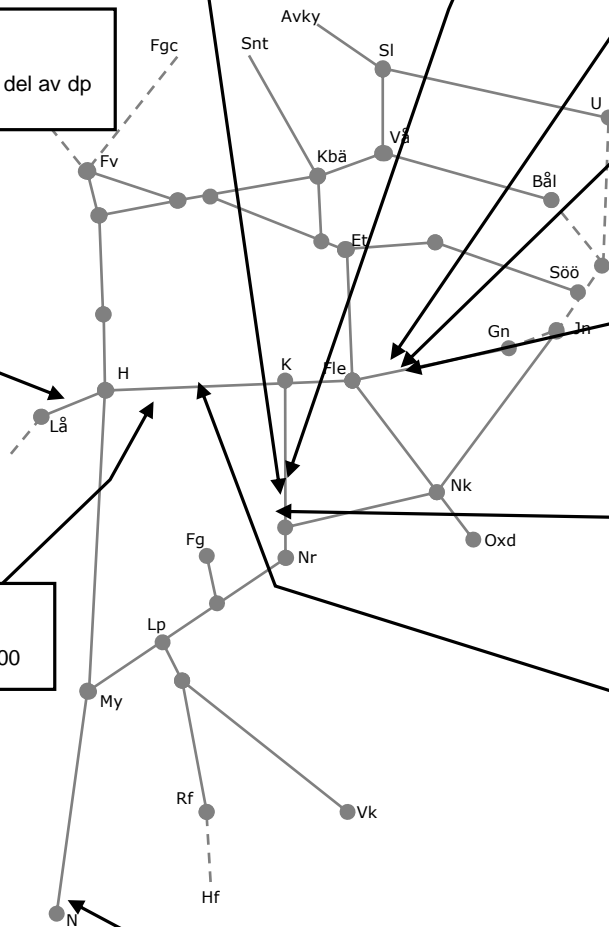

330081 Fö-lina
 (Hallsberg)-Kilsmo nedspår
 Espdr M-F,S 00:00-06:00, L 22:00-08:00

329108 Förebyggande UH Ktl
 Högsjö-Hallsberg nedspår
 Enkelspårsdrift
 Ti-F 00:30-05:30

329886 ERTMS Gamlarp-Nässjö
 Nedspår inkl spår 1 i Gamlarp
 Enkelspårsdrift Vimnarp-Nässjö
 Uppspår
 F 22:00-01:50
 L 02:20-07:00
 F 22:00-07:00
 L 22:00-07:00