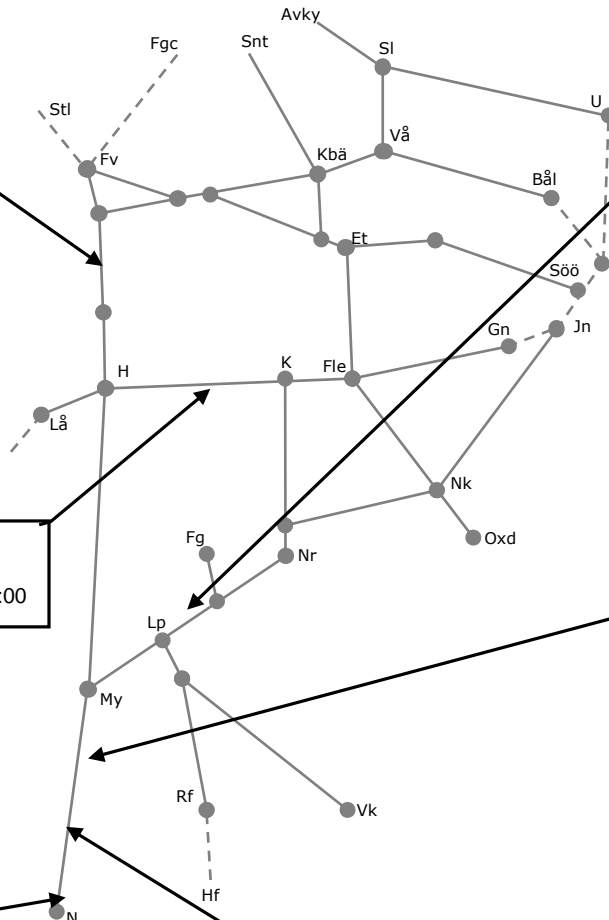

Veckokarta Östra Godsstråket, Västra och Södra Stambanan - T21

STÖRRE BANARBETEN - vecka 2107 Öst

Mån	Tis	Ons	Tor	Fre	Lör	Sön
15/2	16/2	17/2	18/2	19/2	20/2	21/2

329088 Förebyggande UH Ktl
(Ervalla)-Örebro nedspår
Enkelspårsdrift
Ti-F 00:00-05:00

331093 Fiskartorpsbron
Kimstad-Gistad
Trafikavbrott S kl
03:00-05:00

315442 Fö-lina
Katrineholm-Vingåker nedspår
Espdr M-F,S 00:00-06:00, L 22:00-08:00

328009
kontaktlednings-
revision
Boxholm-Tranås
nedspår
Enkelspårsdrift
uppspår
(S 22:30) – M 05:30
Ti 00:30-05:30

328010
kontaktlednings-
revision
Sommen-Gripenberg
nedspår
Enkelspårsdrift
O-F 00:30-05:30
L 00:00-06:30

328011
kontaktlednings-
revision
Boxholm-Gripenberg
nedspår
Trafikavbrott S
03:00-06:00
Enkelspårsdrift
uppspår
L 22:30-03:00
S 06:00-07:00

328690 ERTMS
Gamlarp-Nässjö
Uppspår
Enkelspårsdrift nedspår
Vimnarp-Nässjö
S 22:15-(M 05:30)

328911 ERMTS
Gamlarp-Nässjö
Nedspår inkl spår 1 i
Gamlarp
Enkelspårsdrift
Vimnarp-Nässjö
(S 22:00)- M 00:35
M 01:00-04:50
Ti-F 02:00-05:00
L 03:50-07:00
L 22:00-07:00

328012
kontaktlednings-
revision
Tranås-Frinnaryd
uppspår
Enkelspårsdrift
nedspår
S 22:30-(M 05:30)