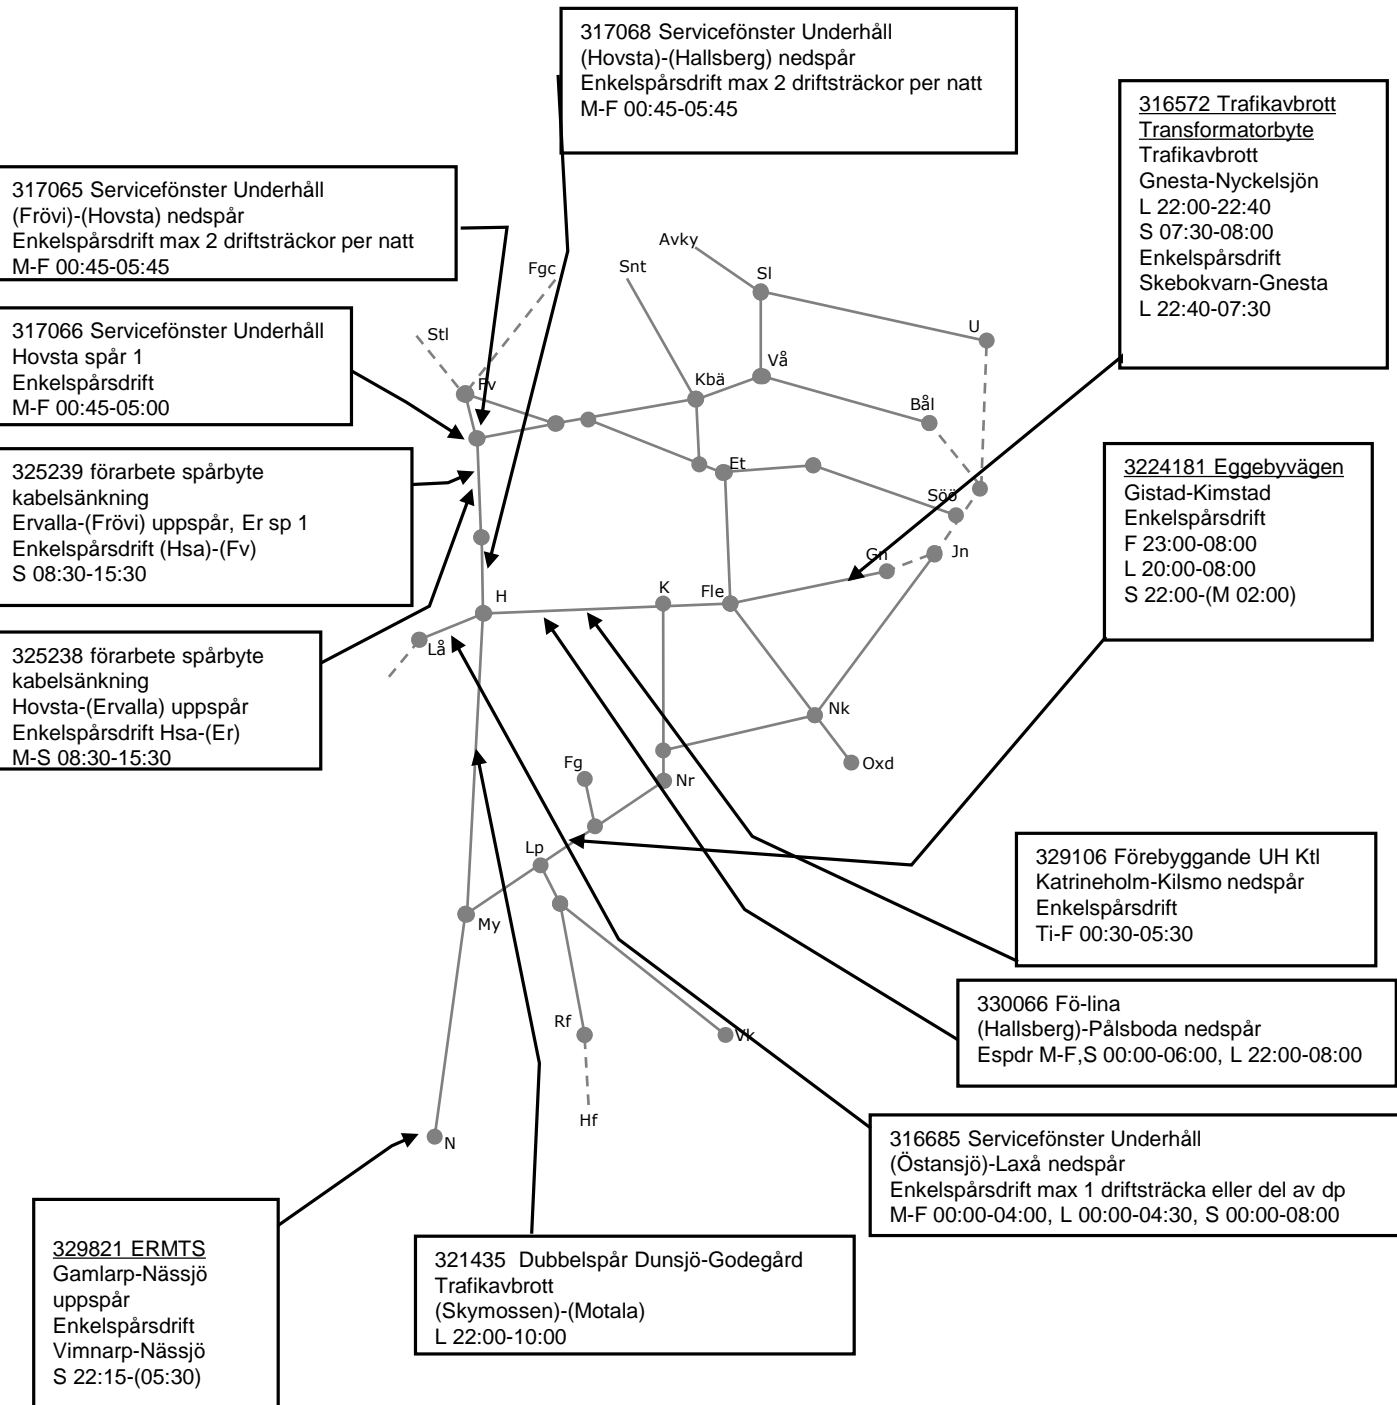

Veckokarta Östra Godsstråket, Västra och Södra Stambanan - T21

STÖRRE BANARBETEN - vecka 2135 Öst

Mån	Tis	Ons	Tor	Fre	Lör	Sön
30/8	31/8	1/9	2/9	3/9	4/9	5/9