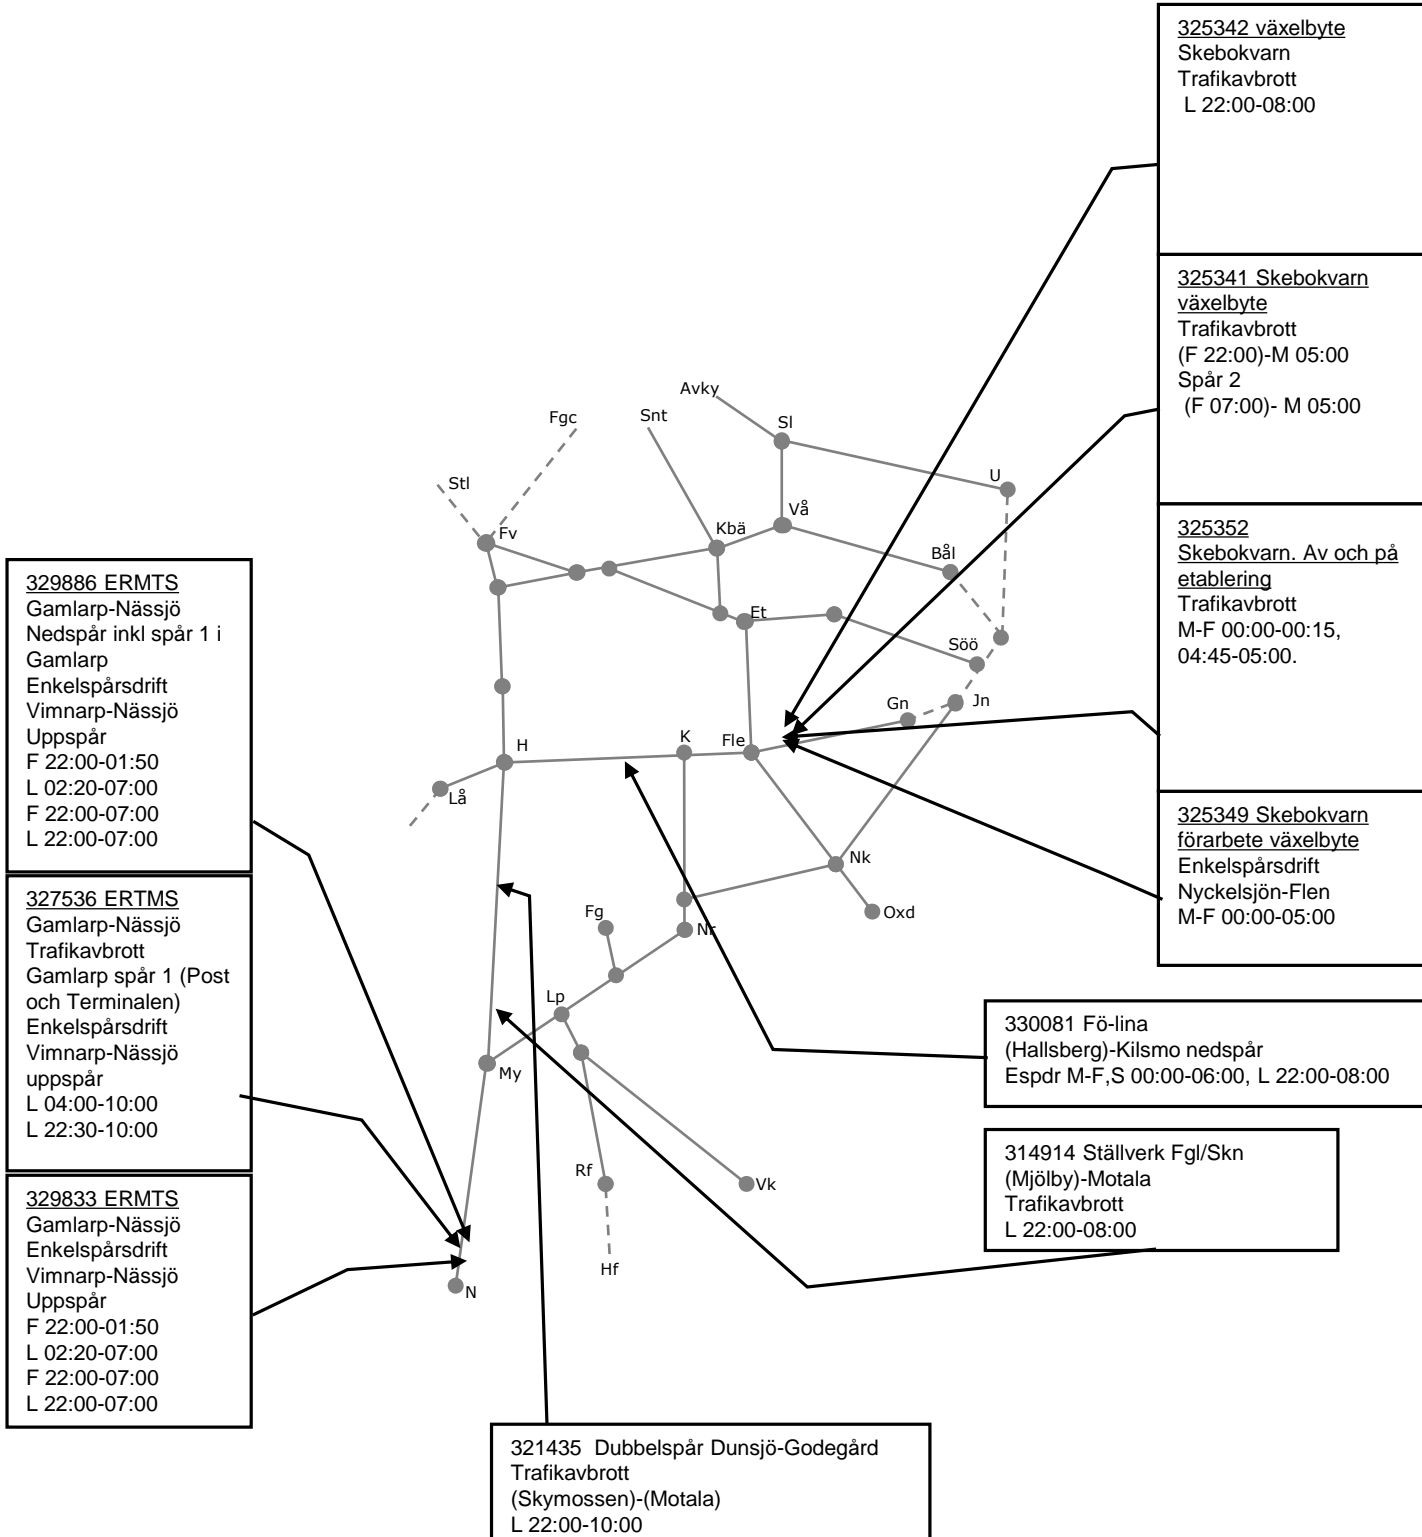

Veckokarta Östra Godsstråket, Västra och Södra Stambanan - T21

STÖRRE BANARBETEN - vecka 2145 Öst

Mån	Tis	Ons	Tor	Fre	Lör	Sön
8/11	9/11	10/11	11/11	12/11	13/11	14/11