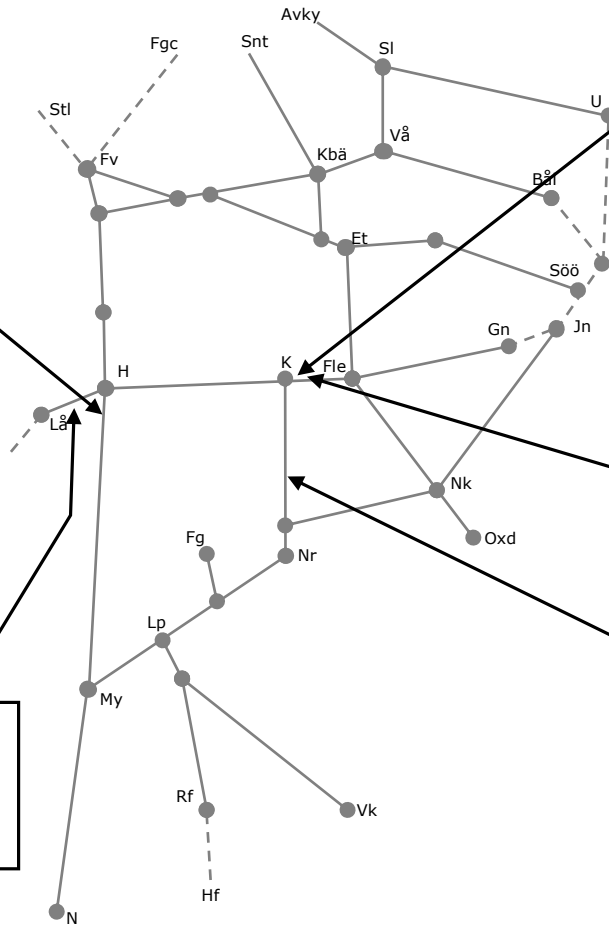

Veckokarta Östra Godsstråket, Västra och Södra Stambanan - T21

STÖRRE BANARBETEN - vecka 2120 Öst

Mån	Tis	Ons	Tor	Fre	Lör	Sön
17/5	18/5	19/5	20/5	21/5	22/5	23/5

316580 Servicefönster Underhåll
Skymossen spår 101
Trafikavbrott (Skms)-(Hpbg)
M-S 00:00-04:00

315593 Förstärningslina
Katrineholm-Sköldinge
Trafikavbrott
S 23:30-23:45
Enkelspårdrift
Flen-Katrineholm
S 23:45-(M 05:30)

315598 Förstärningslina
Katrineholm-Sköldinge
Trafikavbrott
M-F 05:30-05:45,
23:30-23:45
L 07:15-07:30, 22:00-
22:15
S 07:45-08:00
Enkelspårdrift
Katrineholm-Sköldinge
(S 23:45)-M 05:30
M-To 23:45-05:30
F 23:45-07:15
L 22:15-07:45

318599 Läckabel Åby-
Simonstorp
Trafikavbrott
L 00:00-04:00, 04:20-
06:30
L 22:00-06:30

Enkelspårdrift
L 04:00-04:20

316693 Servicefönster Underhåll
uppspår
(Östansjö)-(Laxå)
Enkelspårdrift
M-S 00:00-05:00