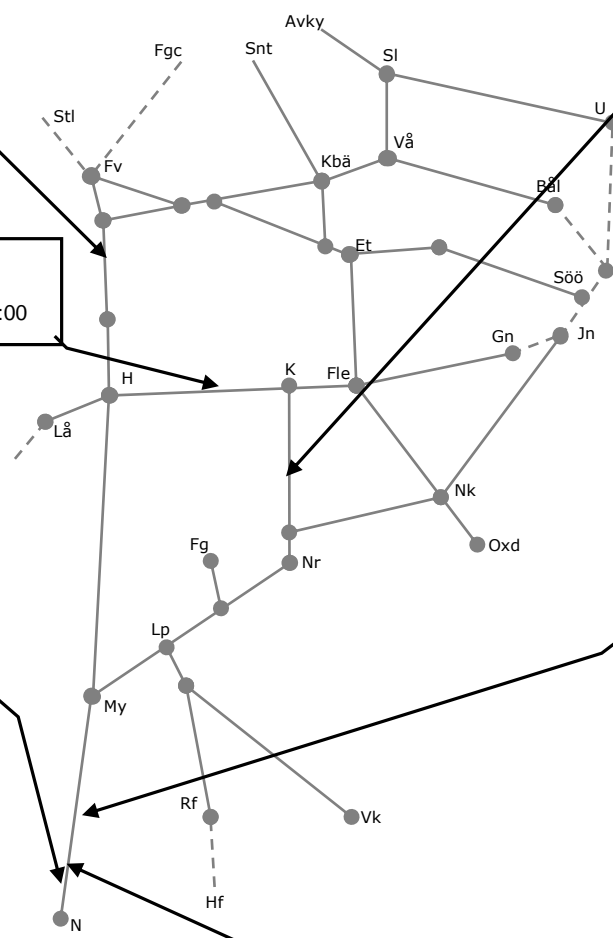

Veckokarta Östra Godsstråket, Västra och Södra Stambanan - T21

STÖRRE BANARBETEN - vecka 2108 Öst						
Mån	Tis	Ons	Tor	Fre	Lör	Sön
22/2	23/2	24/2	25/2	26/2	27/2	28/2

329089 Förebyggande UH Ktl
(Ervalla)-Örebro uppspår
Enkelspårsdrift
Ti-F 00:00-05:00

315170 ERTMS
Katrineholm-Åby
Enkelspårsdrift
M-F 00:30-05:30

315464 Fö-lina
Katrineholm-Vingåker uppspår
Espdr M-F,S 00:00-06:00, L 22:00-08:00

328012
kontaktlednings-
revision
Tranås-Frinnaryd
uppspår
Enkelspårsdrift
(S 22:30)-M 05:30
Ti 00:30-05:30

328690 ERTMS
Gamlarp-Nässjö
Enkelspårsdrift
Vimnarp-Nässjö
nedspår
(S 22:15)- M 05:30
Ti-F 00:00-04:30
F 22:00-01:50
L 02:20-07:00
L 22:00-07:00

328911 ERTMS
Gamlarp-Nässjö
Nedspår inkl spår 1 i
Gamlarp
Enkelspårsdrift
uppspår Vimnarp-
Nässjö
S 22:00-(00:35)

328013
kontaktlednings-
revision
Gripenberg-Ralingsås
uppspår
O,To 00:30-05:30
Enkelspårsdrift nedspår

328014
kontaktlednings-
revision
Gripenberg-Flisby
uppspår
Enkelspårsdrift
F 00:30-05:30
L 00:30-06:30

328015
kontaktlednings-
revision
Gripenberg-Flisby
uppspår
Trafikavbrott S 03:00-
06:00
Enkelspårsdrift
L 22:30-03:00
S 06:00-07:00

328016
kontaktlednings-
revision
Tranås-Frinnaryd
nedspår.
Enkelspårsdrift S
22:30-(M 05:30)