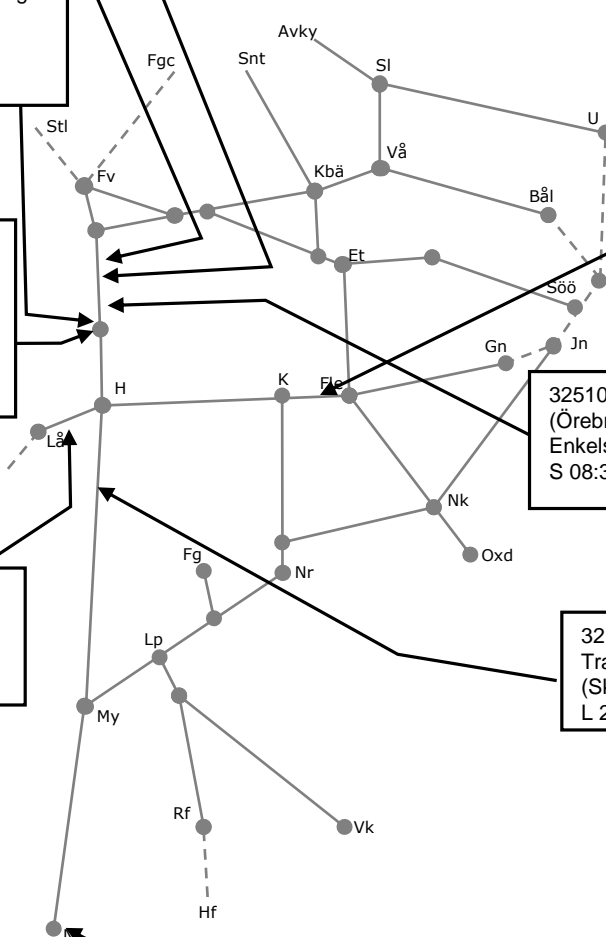

Veckokarta Östra Godsstråket, Västra och Södra Stambanan - T21

STÖRRE BANARBETEN - vecka 2133 Öst

Mån	Tis	Ons	Tor	Fre	Lör	Sön
16/8	17/8	18/8	19/8	20/8	21/8	22/8

325108 förarbete spårbyte kabelsänkning
(Örebro)-Hovsta uppspår, Hsa sp 2
Enkelspårdrift (Ör)-(Er)
S 08:30-15:30

325102 förarbete spårbyte kabelsänkning
Örebro-(Hovsta) uppspår
Enkelspårdrift
To-S 08:30-15:30

324807 förarbete spårbyte kabelsänkning
Örebro spår 2
Begränsad framkomlighet
M-Ti 08:30-15:30

324806 förarbete spårbyte
kabelsänkning
Örebro spår 4,5
Begränsad framkomlighet
Ti-F 08:30-15:30
Örebro spår3,5
To-F 08:30-15:30

316995 Kraftledning över järnväg
Tälle-Östansjö
Trafikavbrott
L 22:00-10:00

315709
Förstärkningslina
Flen-Sköldinge
Trafikavbrott
M-F 05:30-05:40
M-F 23:30-23:45
L 07:15-07:30,
L 22:00-22:15
S 07:45-08:00
Enkelspårdrift
Flen-Stolpstugan
(S 23:45)-M 05:30
M-To 23:45-05:30
F 23:45-07:15
L 22:15-07:45

325108 förarbete spårbyte kabelsänkning
(Örebro)-Hovsta uppspår, Hsa sp 2
Enkelspårdrift (Ör)-(Er)
S 08:30-15:30

321435 Dubbelspår Dunsjö-Godegård
Trafikavbrott
(Skymossen)-(Motala)
L 22:00-10:00

329821 ERMTS
Gamlarp-Nässjö
uppspår
Enkelspårdrift
Vimnarp-Nässjö
S 22:15-(05:30)