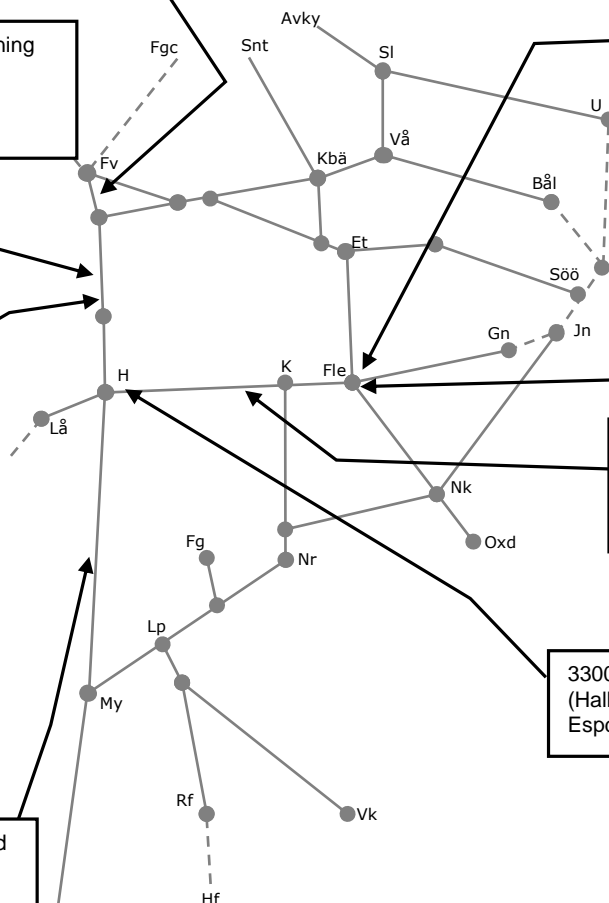

329821 ERTMS
Gamlarp-Nässjö
Uppspår.
Enkelspårdrift (S
22:15)-M 05:30
Ti-F 00:00-04:30
F 22:15-01:50
L 02:20-07:00
L 22:00-05:30

Veckokarta Östra Godsstråket, Västra och Södra Stambanan - T21

STÖRRE BANARBETEN - vecka 2135 Öst