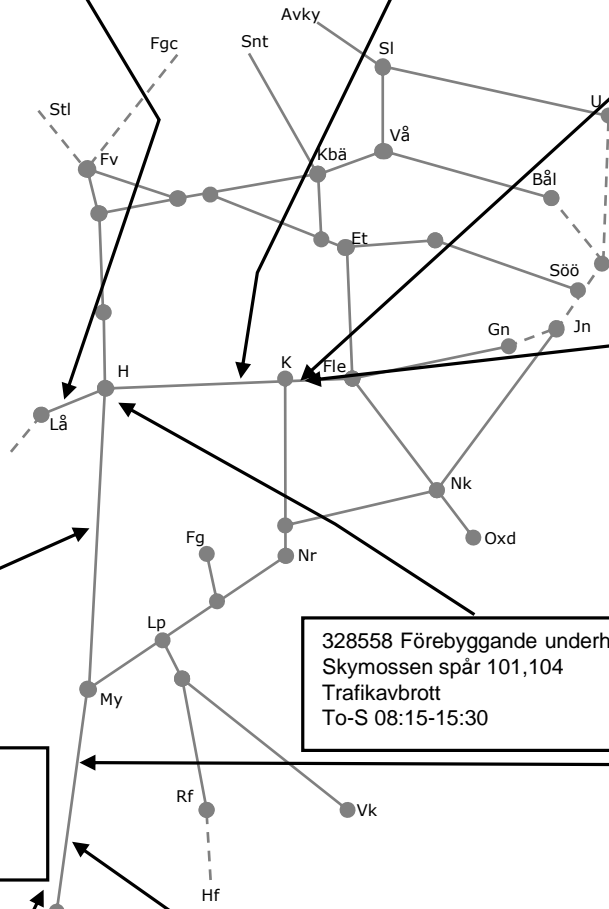

STÖRRE BANARBETEN - vecka 2113 Öst						
Mån	Tis	Ons	Tor	Fre	Lör	Sön
29/3	30/3	31/3	1/4	2/4	3/4	4/4

påsk

316685 Servicefönster Underhåll
(Östansjö)-Laxå nedspår
Enkelspårsdrift max 1 driftsträcka eller del av dp
S 00:00-08:00

315476 Fö-lina
Katrineholm-Baggetorp nedspår
Espdr M-F,S 00:00-06:00, L 22:00-08:00

315587
Förstärningslina
Katrineholm-Stolpstugan
Trafikavbrott
23:30-23:45
Enkelspårsdrift
Katrineholm-Sköldinge S 23:45-
(M 05:30)

315481
Förstärningslina
Katrineholm-Stolpstugan
Trafikavbrott To,F
23:30-23:45
F 05:30-05:40
L 22:00-22:15
S 07:45-08:00
Enkelspårsdrift
Katrineholm-Sköldinge To 23:45-
05:30
F 23:45-07:15
L 22:15-07:45

328029
kontaktlednings-
revision
Mjölby-Sommen
nedspår
Trafikavbrott FL
03:00-06:00
Enkelspårsdrift
To,F 22:30-07:00

328030
kontaktlednings-
revision
Boxholm-Gripenberg
nedspår inkl. spår 1
Sommen och spår 11
Tranås
Trafikavbrott S
03:00- 06:00
Enkelspårsdrift
L 22:30-03:00. S
06:00-07:00
S 22:30- (M 03:00)

328028
kontaktlednings-
revision
Ralingsås-Vimnarp
nedspår
Enkelspårsdrift
(S 22:30)-M 05:30
Ti-To 00:30-05:30

328558 Förebyggande underhåll
Skymossen spår 101,104
Trafikavbrott
To-S 08:15-15:30

321433 Dubbelspår Dunsjö-Godegård
Trafikavbrott
(Skymossen)-(Motala)
To 00:00-S 24:00

329353 ERTMS
Gamlarp-Nässjö
Enkelspårsdrift
nedspår Vimnarp-
Nässjö S 22:15- (M
05:30)