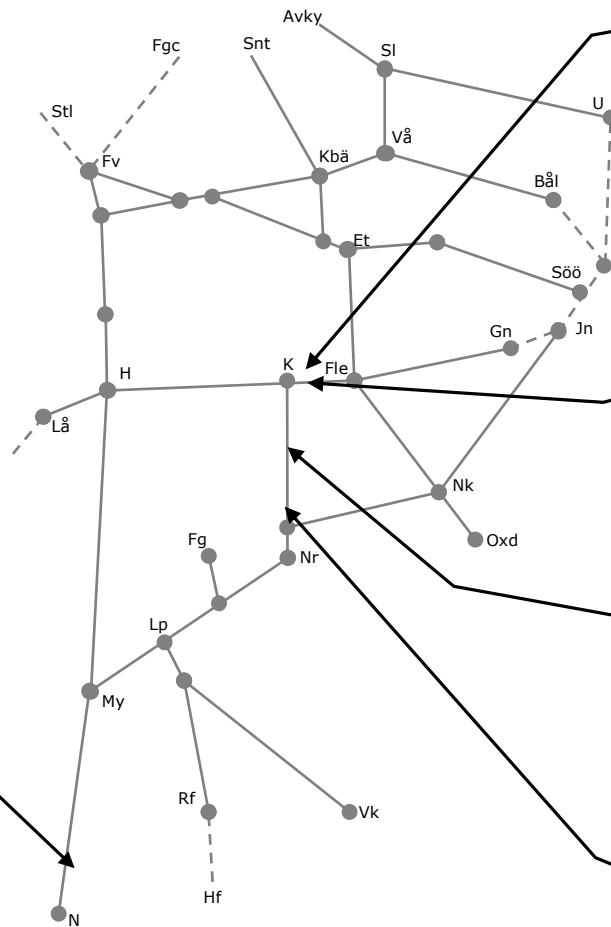

Veckokarta Östra Godsstråket, Västra och Södra Stambanan - T21

STÖRRE BANARBETEN - vecka 2124 Öst

Mån	Tis	Ons	Tor	Fre	Lör	Sön
14/6	15/6	16/6	17/6	18/6	19/6	20/6

315626 Förstärkningslina
Sköldinge-Stolpstugan
Trafikavbrott S 23:30-23:45
Enkelspårdrift
Flen-Katrineholm
S 23:45-(M 05:30)

315685 Förstärkningslina
Sköldinge-Stolpstugan
Trafikavbrott M-F
05:30-05:45, 23:30-23:45
L 07:15-07:30, 22:00-22:15
S 07:45-08:00
Enkelspårdrift
Sköldinge-Katrineholm
(S 23:45)-05:30
M-To 23:45-05:30
F 23:45-07:15
L 22:15-07:45

315170 ERTMS
Katrineholm-Åby
Enkelspårdrift
M-F 00:30-05:30

318599 Läckkabel Åby-Simonstorp
Trafikavbrott
L 00:00-04:00, 04:20-06:30
L 22:00-06:30

Enkelspårdrift
L 04:00-04:20

329807 ERMETS
Gamlarp-Nässjö
upspår
Enkelspårdrift
Vimnarp-Nässjö
nedspår (S 22:15)-
M 05:30
Ti-F 00:00-04:30
F 22:15-01:50
L 02:20-07:00
L 22:00-07:00