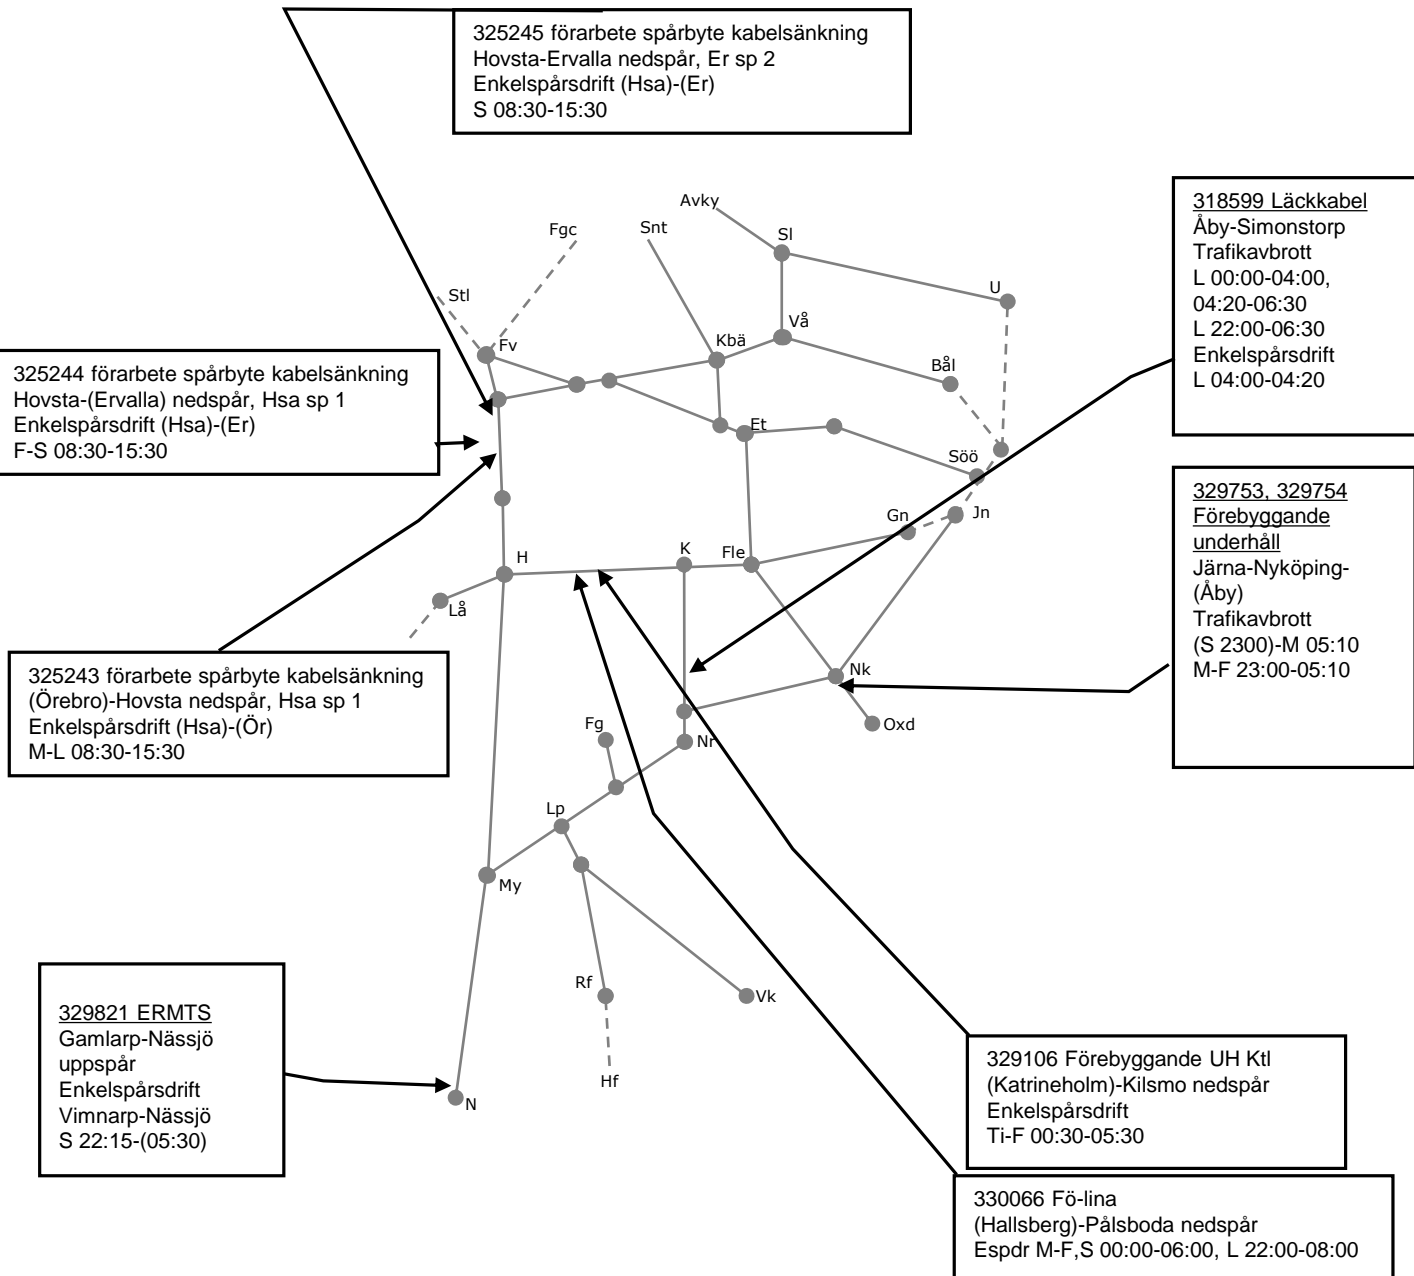

Veckokarta Östra Godsstråket, Västra och Södra Stambanan - T21

STÖRRE BANARBETEN - vecka 2140 Öst

Mån	Tis	Ons	Tor	Fre	Lör	Sön
4/10	5/10	6/10	7/10	8/10	9/10	10/10

325245 förarbete spårbyte kabelsänkning
Hovsta-Ervalla nedspår, Er sp 2
Enkelspårsdrift (Hsa)-(Er)
M-S 08:30-15:30