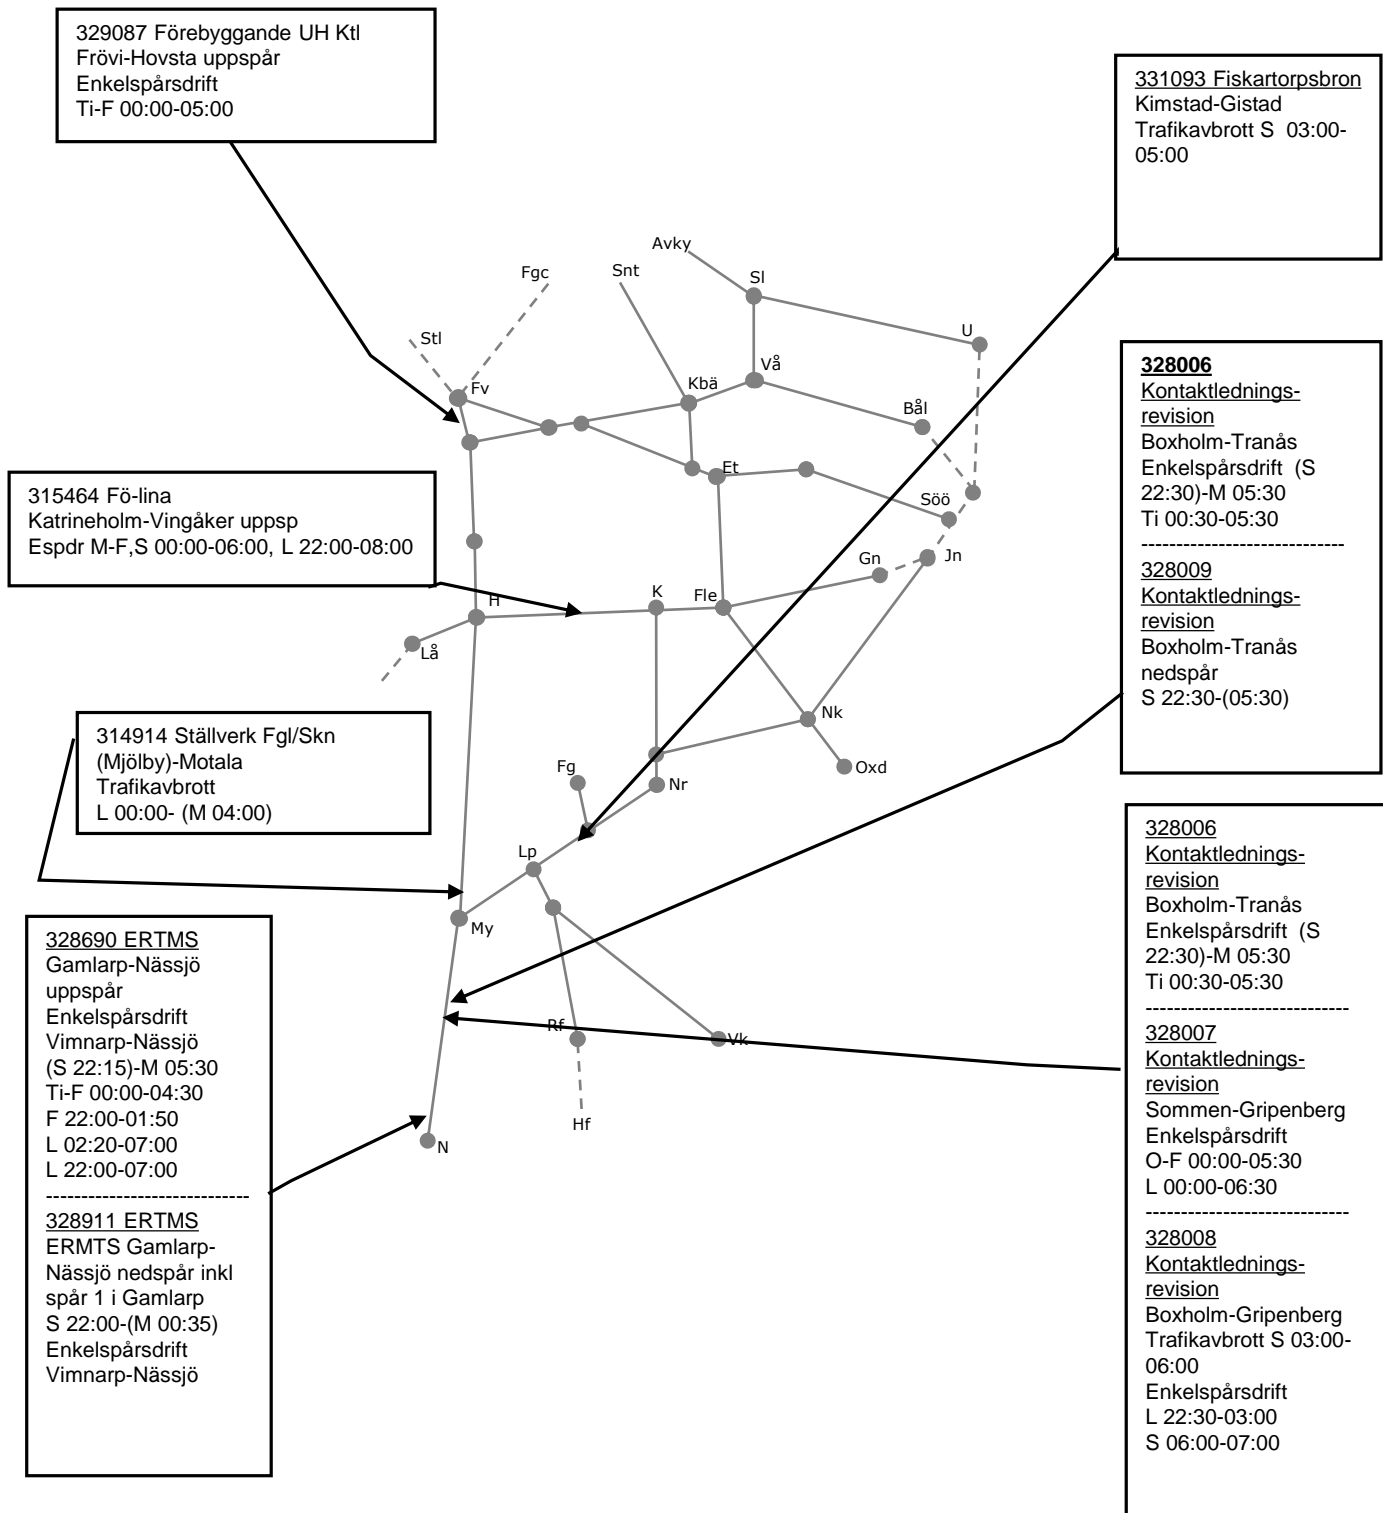

Veckokarta Östra Godsstråket, Västra och Södra Stambanan - T21

STÖRRE BANARBETEN - vecka 2106 Öst						
Mån	Tis	Ons	Tor	Fre	Lör	Sön
8/2	9/2	10/2	11/2	12/2	13/2	14/2