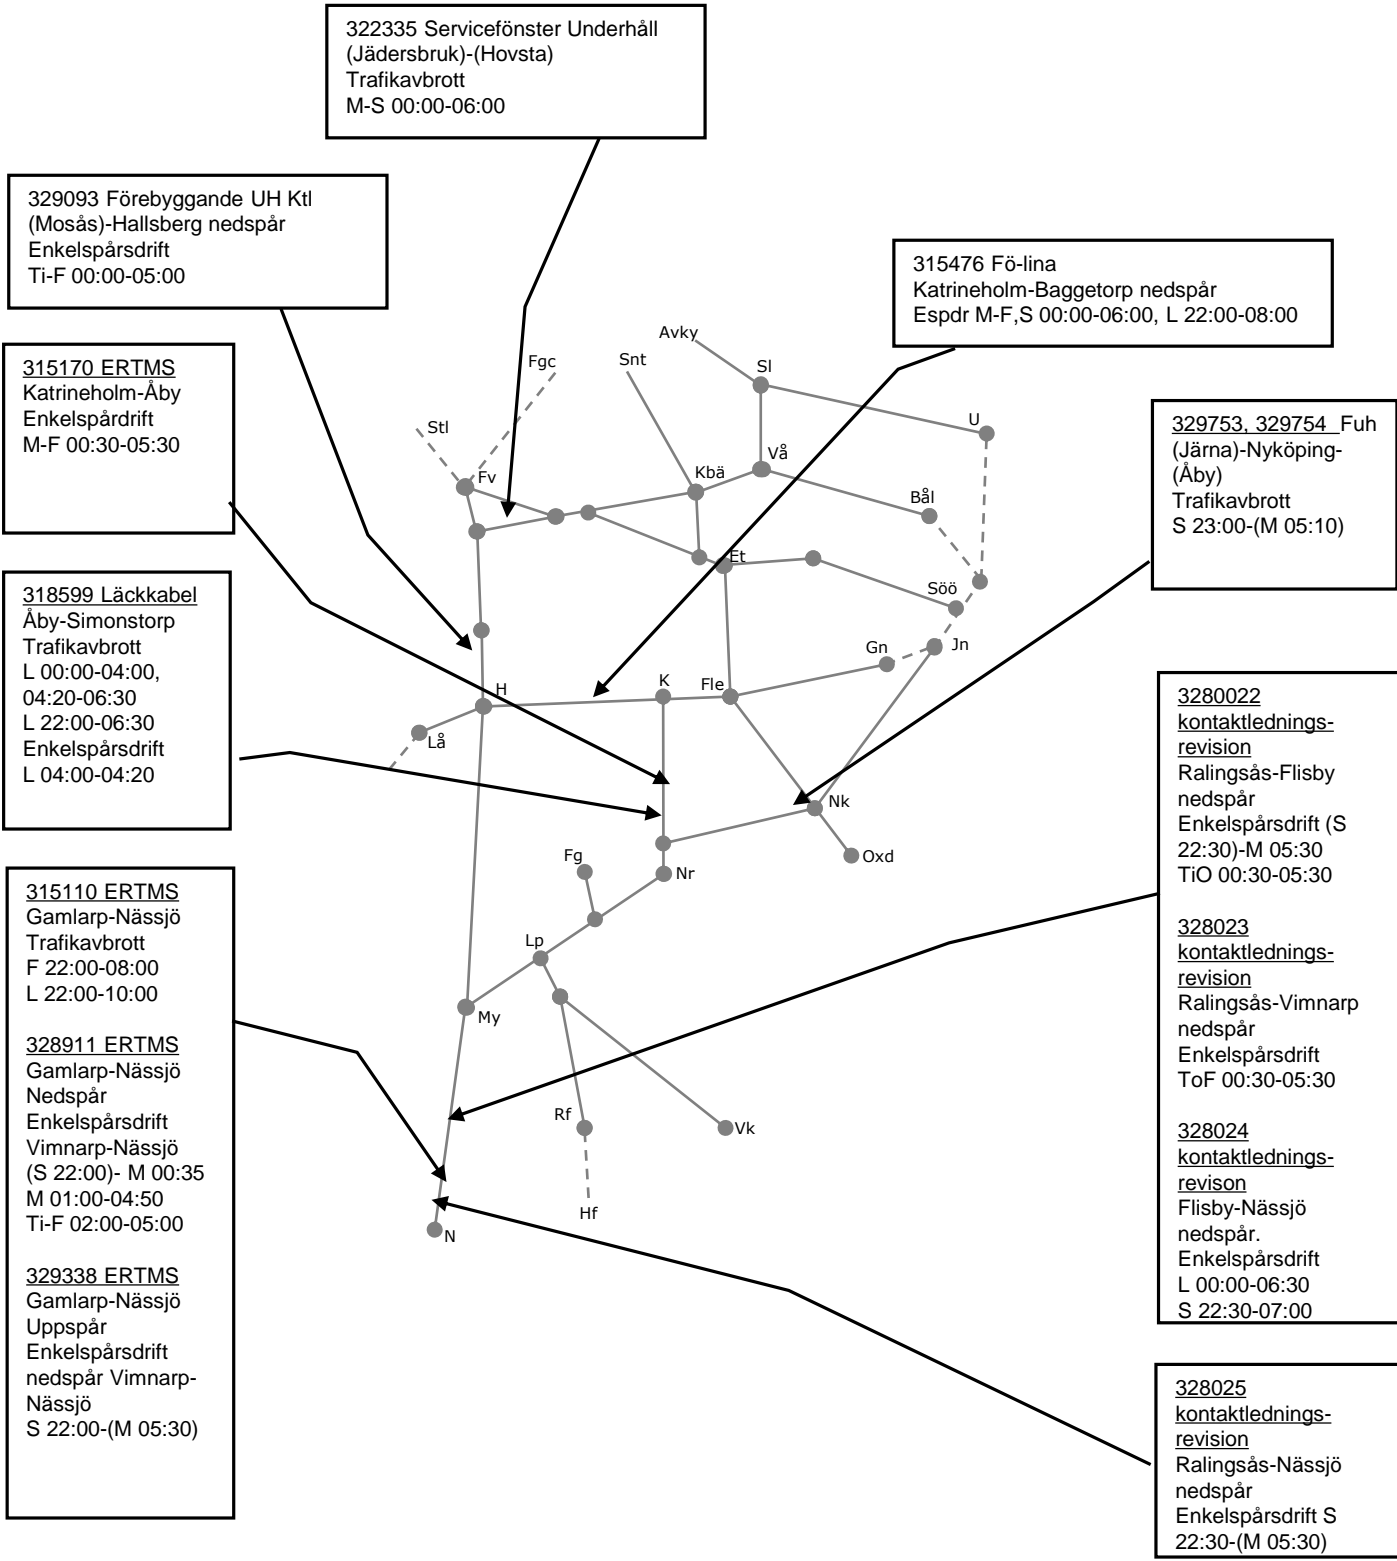

Veckokarta Östra Godsstråket, Västra och Södra Stambanan - T21

STÖRRE BANARBETEN - vecka 2111 Öst						
Mån	Tis	Ons	Tor	Fre	Lör	Sön
15/3	16/3	17/3	18/3	19/3	20/3	21/3

322335 Servicefönster Underhåll
(Jädersbruk)-(Hovsta)
Trafikavbrott
M-S 00:00-06:00

329093 Förebyggande UH Ktl
(Mosås)-Hallsberg nedspår
Enkelspårdrift
Ti-F 00:00-05:00

315476 Fö-lina
Katrineholm-Baggetorp nedspår
Espdr M-F,S 00:00-06:00, L 22:00-08:00

315170 ERTMS
Katrineholm-Åby
Enkelspårdrift
M-F 00:30-05:30

329753, 329754 Fuh
(Järna)-Nyköping-
(Åby)
Trafikavbrott
S 23:00-(M 05:10)

318599 Läckkabel
Åby-Simonstorp
Trafikavbrott
L 00:00-04:00,
04:20-06:30
L 22:00-06:30
Enkelspårdrift
L 04:00-04:20

3280022
kontaktlednings-
revision
Ralingsås-Flisby
nedspår
Enkelspårdrift (S
22:30)-M 05:30
TiO 00:30-05:30

315110 ERTMS
Gamlarp-Nässjö
Trafikavbrott
F 22:00-08:00
L 22:00-10:00

328023
kontaktlednings-
revision
Ralingsås-Vimnarp
nedspår
Enkelspårdrift
ToF 00:30-05:30

328911 ERTMS
Gamlarp-Nässjö
Nedspår
Enkelspårdrift
Vimnarp-Nässjö
(S 22:00)- M 00:35
M 01:00-04:50
Ti-F 02:00-05:00

328024
kontaktlednings-
revision
Flisby-Nässjö
nedspår.
Enkelspårdrift
L 00:00-06:30
S 22:30-07:00

329338 ERTMS
Gamlarp-Nässjö
Uppspår
Enkelspårdrift
nedspår Vimnarp-
Nässjö
S 22:00-(M 05:30)

328025
kontaktlednings-
revision
Ralingsås-Nässjö
nedspår
Enkelspårdrift S
22:30-(M 05:30)