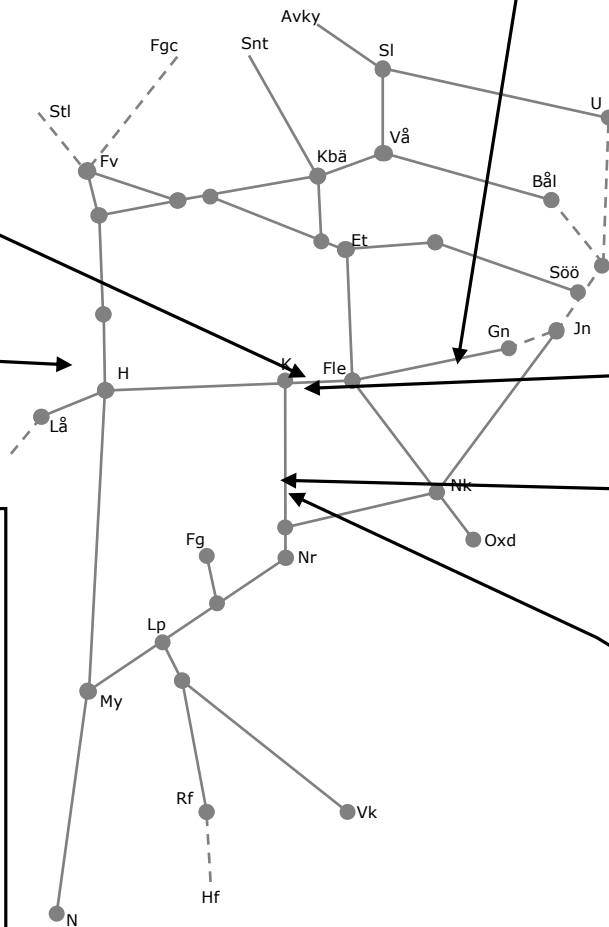

Mån	Tis	Ons	Tor	Fre	Lör	Sön
12/4	13/4	14/4	15/4	16/4	17/4	18/4

315587
Förstärningslina
Katrineholm-
Stolpstugan
Trafikavbrott
23:30-23:45
Enkelspårdrift
Katrineholm-
Stolpstugan S 23:45-
(M 05:30)

327979
kontaktlednings-
revision
Gnesta-Björnlunda
Inkl spår 1,2 i Gnesta
Enkelspårdrift Mölnbo-
Stjärnhov
Ti 00:00-0500

315532
Förstärningslina
Katrineholm-
Stolpstugan
Trafikavbrott M-F
05:30-05:45, 23:30-
23:45. L 22:00-22:15
L 07:15-07:30
S 07:45-08:00
Enkelspårdrift
Sköldinge-Katrineholm
(S 23:45)-M 05:30
M-To 23:45-05:30
F 23:45-07:15
L22:15-07:45

318599 Läckabel-Åby-
Simonstorp
Trafikavbrott
L 00:00-04:00, 04:20-
06:30
L 22:00-06:30

315170 ERTMS
Katrineholm-Åby
Enkelspårdrift
M-F 00:30-05:30

327966 EL-Peba Vretstorp-Laxå
Upp/nedspår M 00:00-01:00
Trafikavbrott Vretstorp-Linddalen
327968 EL-Peba Vretstorp
Spår 1,2 M 01:00-03:00
Trafikavbrott Vretstorp
327969 EL-Peba Östansjö
Spår 1,2 Ti 00:00-01:00
Trafikavbrott Östansjö
327967 EL-Peba Hrbg-Skms
Spår 310, del av spår 104,105, O
00:00-01:00
Trafikavbrott (Hrbg)-(Å)
327980 EL-Peba Hallsberg Pbg-Tälle
Spår 2, O 01:00-02:00
Enkelspårdrift (Hallsberg Pbg)-
(Östansjö)
327981 EL-Peba Hallsberg Pbg-Tälle
Spår 3, O 02:00-05:00
Enkelspårdrift (Hallsberg Pbg)-
(Östansjö)
327982 EL-Peba Hallsberg Pbg-Tälle
Spår 2,3, To 00:00-01:00
Enkelspårdrift (Hallsberg Pbg)-(Tälle)