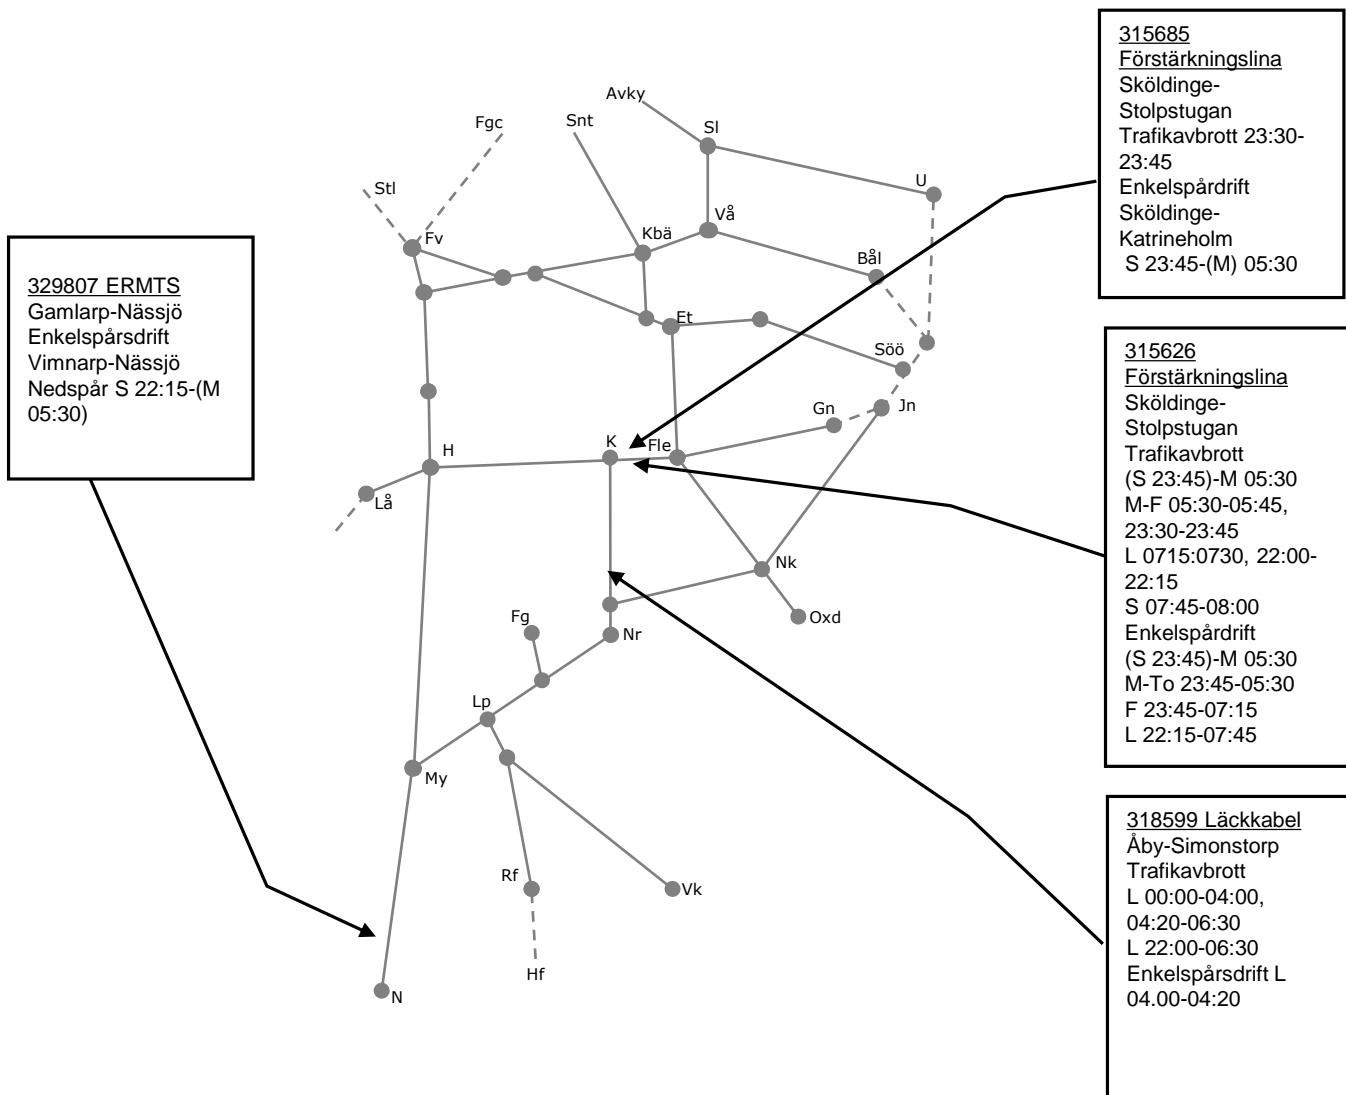

Veckokarta Östra Godsstråket, Västra och Södra Stambanan - T21

STÖRRE BANARBETEN - vecka 2123 Öst						
Mån	Tis	Ons	Tor	Fre	Lör	Sön
7/6	8/6	9/6	10/6	11/6	12/6	13/6