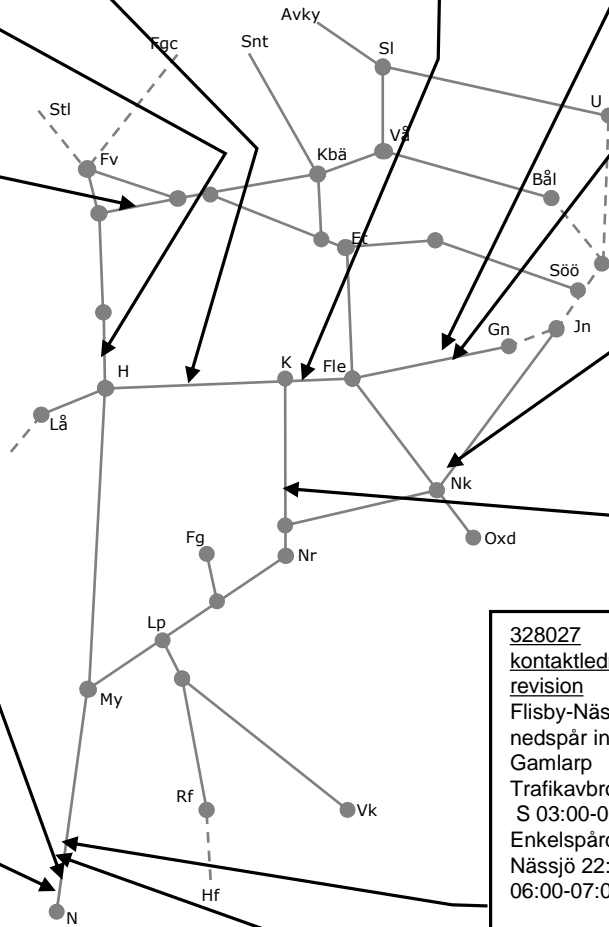

313462
Trimningsåtgärder
Stjärnhov-
Sparreholm
Trafikavbrott
L 22:00-08:00

327965
kontaktledning-
revision
Mölnbo-Björnlunda
Enkelspårdrift
nedspår Stjärnhov-
Järna F 23:00-06:00

322335 Servicefönster Underhåll
(Jädersbruk)-(Hovsta)
Trafikavbrott
M-S 00:00-06:00

329753, 329754 Fuh
(Järna)-Nyköping-
(Åby)
Trafikavbrott
(S 23:00)-M 05:10
M-F 23:00-05:10

315110 ERTMS
Gamlarp-Nässjö
Trafikavbrott
F 22:00-08:00
L 22:00-10:00

329338 ERTMS
Gamlarp-Nässjö
Uppspår
Enkelspårdrift
Vimnarp-Nässjö (S
22:15)-M 05:30
Ti-F 00:00-04:30

318599 Läckkabel
Åby-Simonstorp
Trafikavbrott
L 00:00-04:00,
04:20-06:30
L 22:00-06:30

Enkelspårdrift
L 04:00-04:20

328025
kontaktlednings-
revision
Flisby-Nässjö
nedspår inkl.
Gamlarp spår 1.
Trafikavbrott S
03:00-06:00.
Enkelspårdrift L
01:00-05:30.
L 22:30-03:00 S
06:00-07:00

328027
kontaktledning-
revision
Flisby-Nässjö
nedspår inkl spår 1 i
Gamlarp
Trafikavbrott
S 03:00-06:00
Enkelspårdrift Flisby-
Nässjö 22:30-03:00,
06:00-07:00

328025
kontaktlednings-
revision
Ralingsås-Nässjö
nedspår
Enkelspårdrift
(S 22:30)-M 05:30

328028
kontaktlednings-
revision
Flisby-Vimnarp
nedspår.
Enkelspårdrift S
22:30-(M 05:30)

328026
kontaktlednings-
revision
Nässjö-Flisby
uppspår.
Enkelspårdrift Ti-F
00:30-05:30