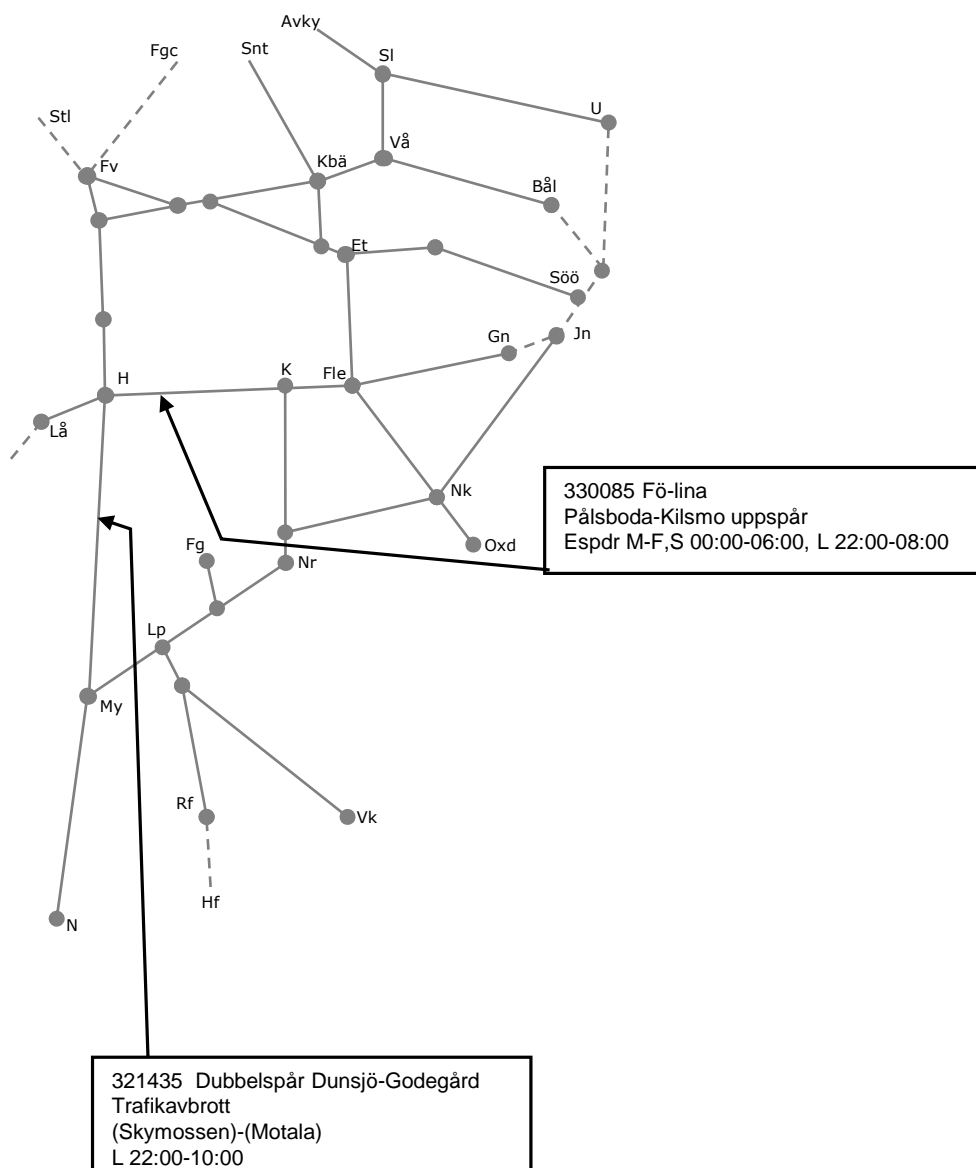

Veckokarta Östra Godsstråket, Västra och Södra Stambanan - T21

STÖRRE BANARBETEN - vecka 2148 Öst

Mån	Tis	Ons	Tor	Fre	Lör	Sön
29/11	30/11	1/12	2/12	3/12	4/12	5/12