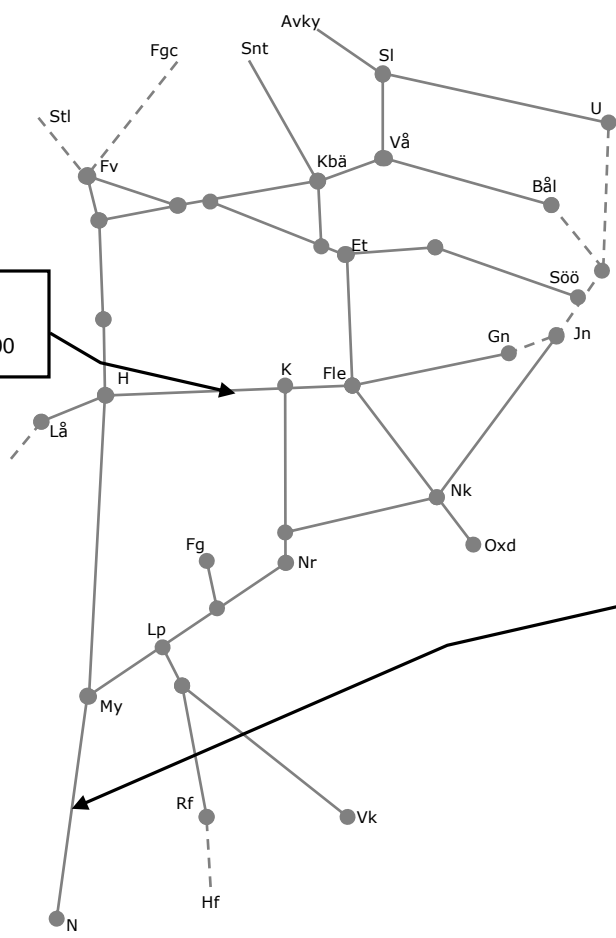

Veckokarta Östra Godsstråket, Västra och Södra Stambanan - T21

STÖRRE BANARBETEN - vecka 2103 Öst

Mån	Tis	Ons	Tor	Fre	Lör	Sön
18/1	19/1	20/1	21/1	22/1	23/1	24/1

315292 Fö-lina
Baggetorp-Vingåker nedsp
Espdr M-F,S 00:00-06:00, L 22:00-08:00

327999
Kontaktlednings-
revision
Mjölby-Boxholm
Enkelspårdrift
nedspår
S 22:30-(M 05:30)