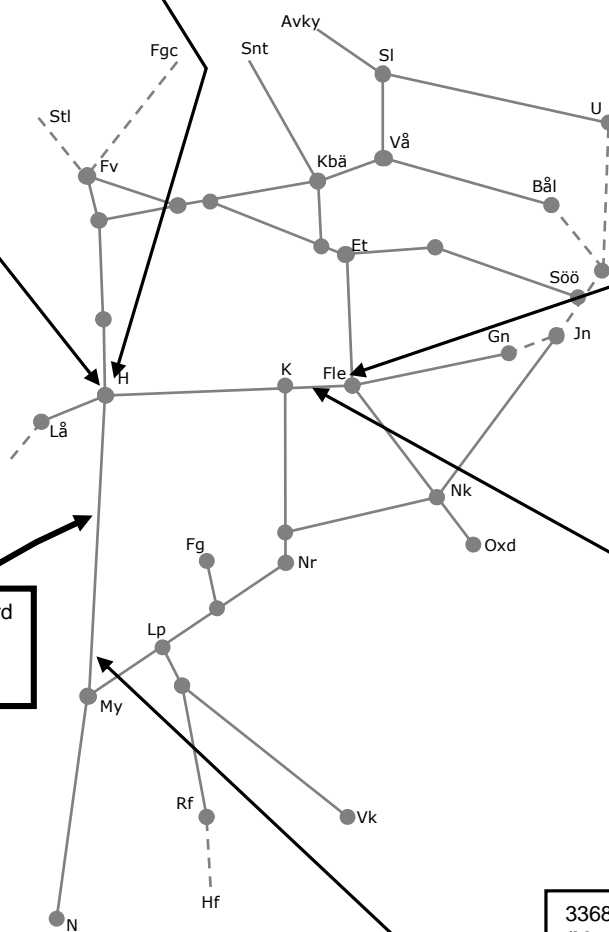

313471 Dubbelspår Dunsjö-Godegård
Trafikavbrott
(Skymossen)-(Motala)
M 00:00-S 24:00

336805 Servicefönster Underhåll
(Motala)-(Mjölby)
Enkelspårdrift
M-F 00:00-05:00

Veckokarta Östra Godsstråket, Västra och Södra Stambanan - T21