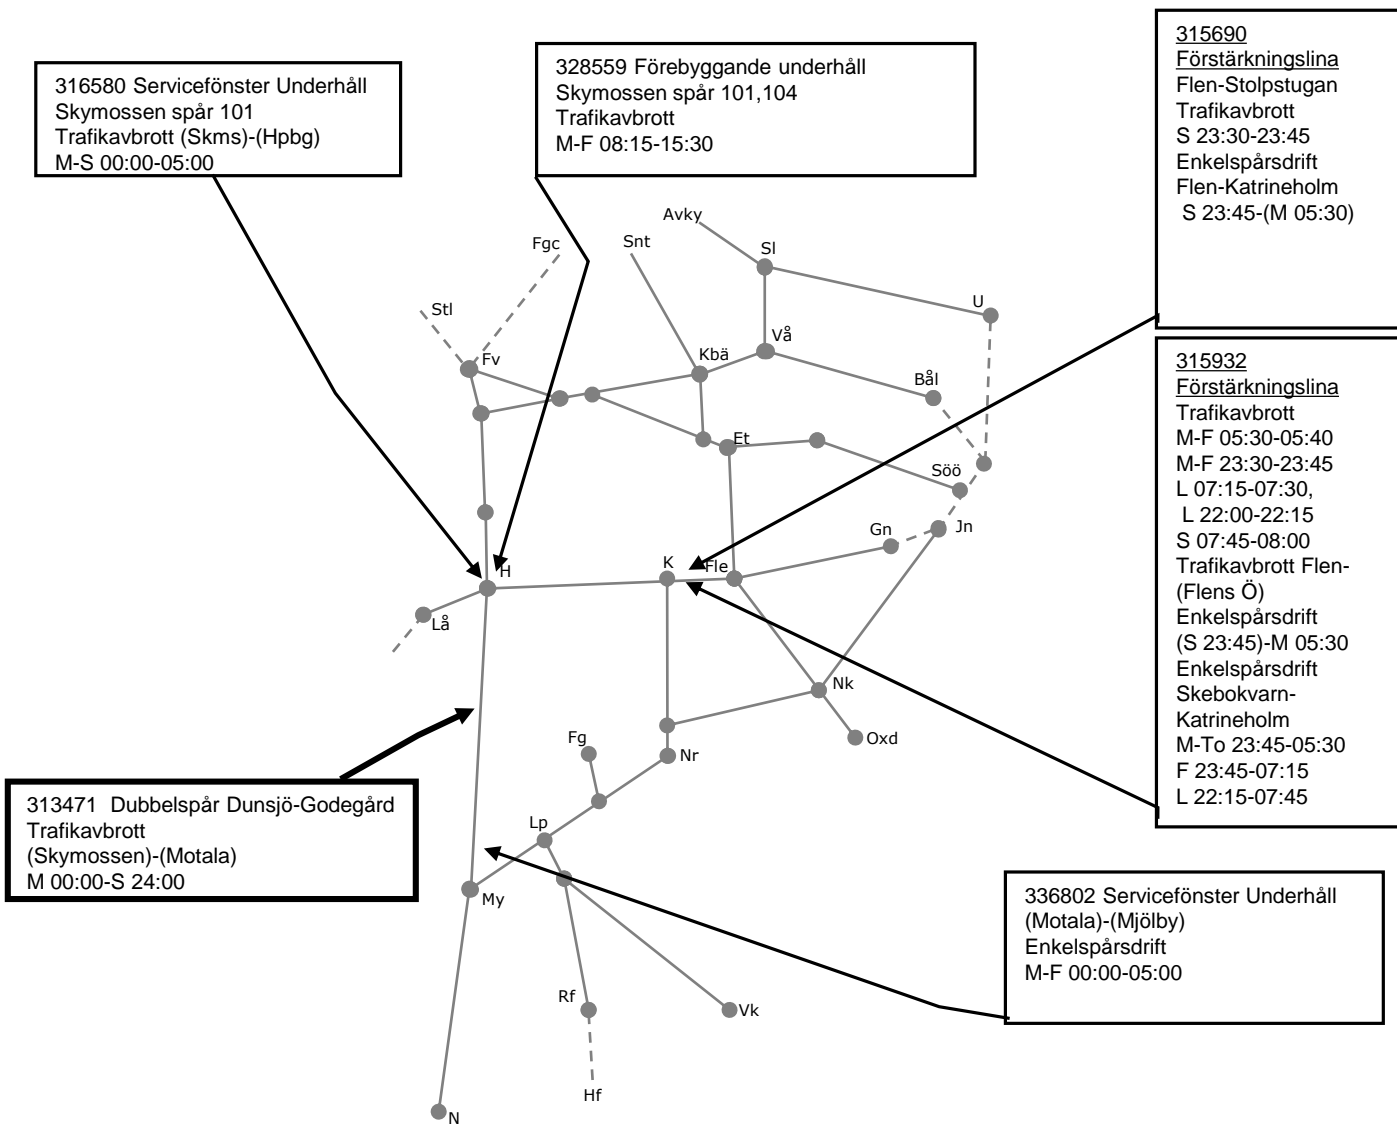

Veckokarta Östra Godsstråket, Västra och Södra Stambanan - T21

STÖRRE BANARBETEN - vecka 2128 Öst

Mån	Tis	Ons	Tor	Fre	Lör	Sön
12/7	13/7	14/7	15/7	16/7	17/7	18/7