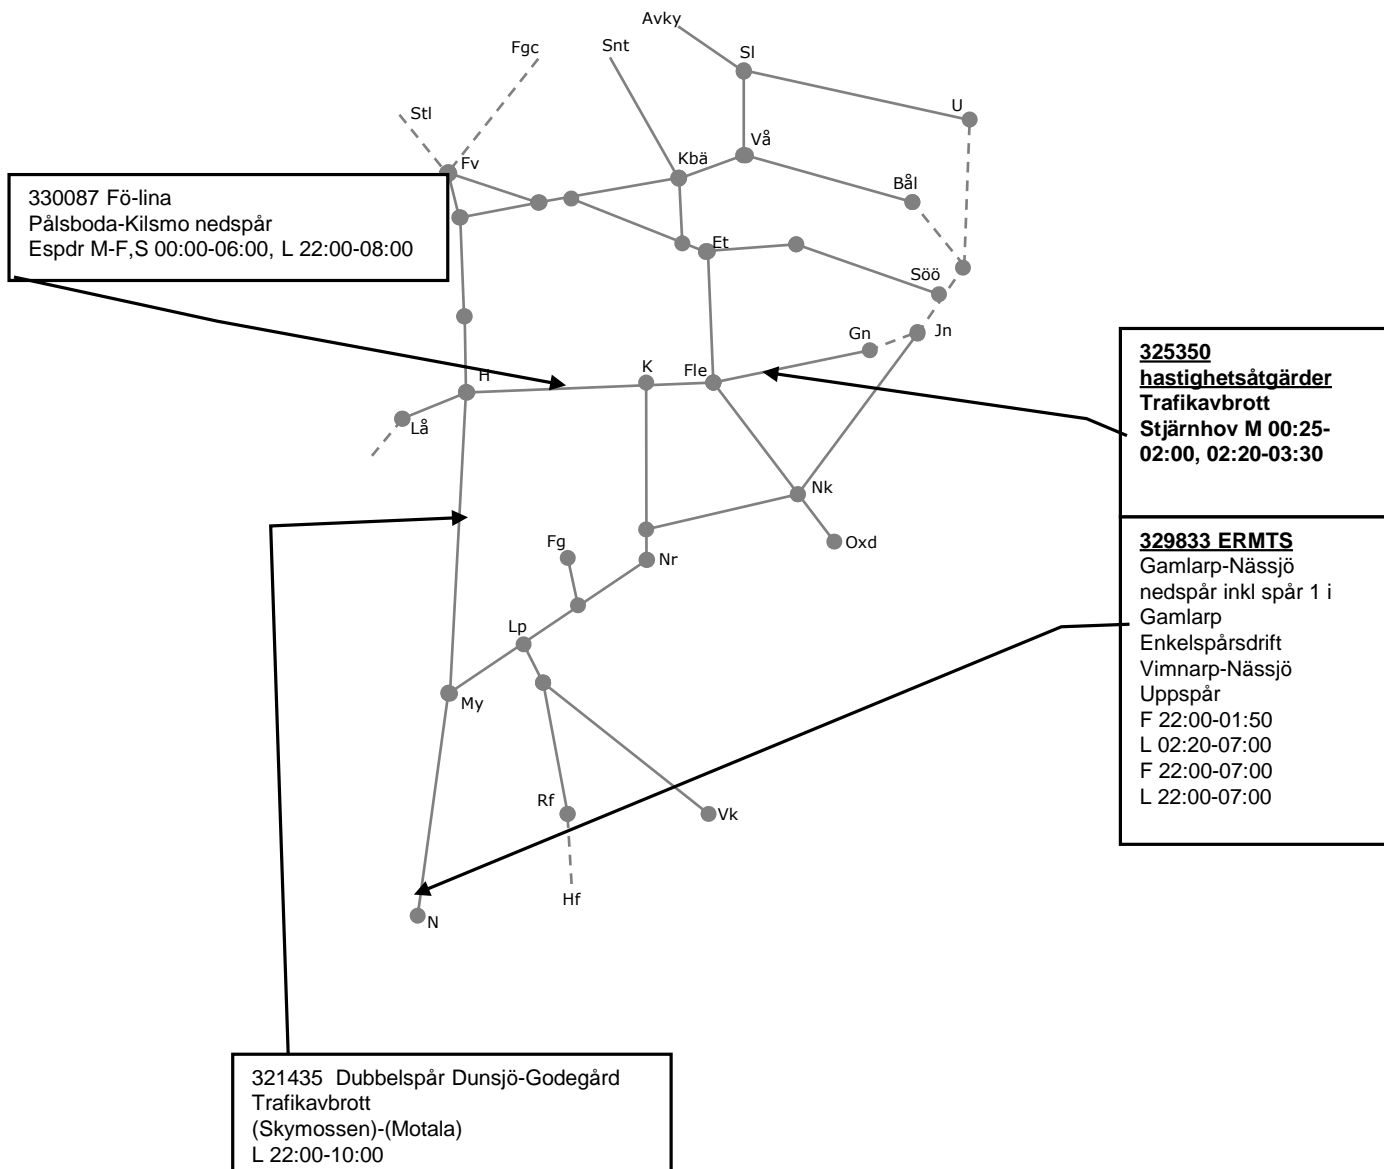

Veckokarta Östra Godsstråket, Västra och Södra Stambanan - T21

STÖRRE BANARBETEN - vecka 2147 Öst						
Mån	Tis	Ons	Tor	Fre	Lör	Sön
22/11	23/11	24/11	25/11	26/11	27/11	28/11