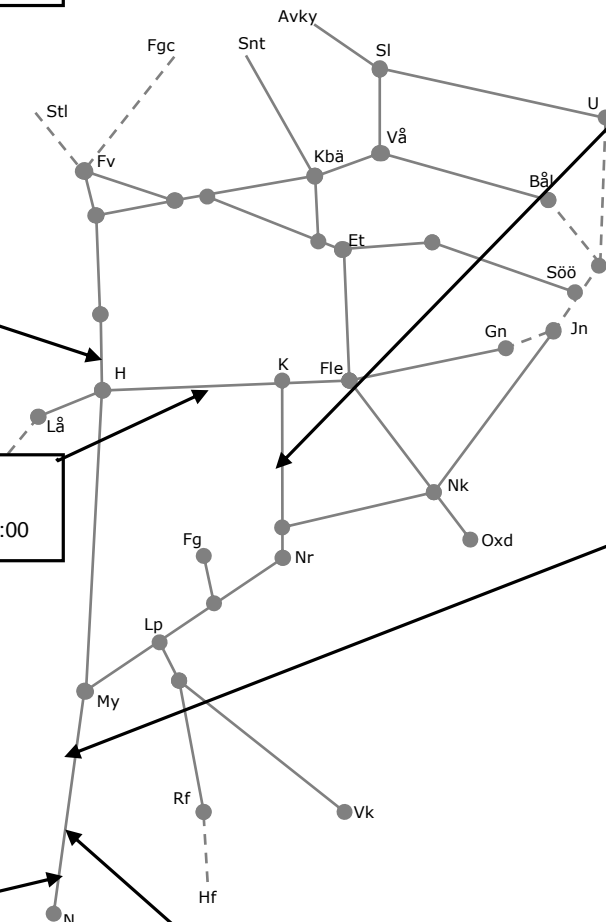

Veckokarta Östra Godsstråket, Västra och Södra Stambanan - T21

STÖRRE BANARBETEN - vecka 2109 Öst

Mån	Tis	Ons	Tor	Fre	Lör	Sön
1/3	2/3	3/3	4/3	5/3	6/3	7/3

329091 Förebyggande UH Ktl
Örebro-Kumla nedspår
Enkelspårsdrift
Ti-F 00:00-05:00

318599 Läckabel
Åby-Simonstorp
Trafikavbrott
L 00:00-04:00,
04:20-06:30
L 22:00-06:30

Enkelspårsdrift
L 04:00-04:20

315442 Fö-lina
Katrineholm-Vingåker nedspår
Espdr M-F,S 00:00-06:00, L 22:00-08:00

328911 ERTMS
Gamlarp-Nässjö
Nedspår inkl spår 1 i
Gamlarp
Enkelspårsdrift
Vimnarp-Nässjö
uppspår (S 22:00)-M
05:30
M 01:00-04:50
Ti-F 02:00-05:00
L 03:50-07:00
L 22:00-07:00

328690 ERTMS
Gamlarp-Nässjö
Uppspår
Enkelspårsdrift
Vimnarp-Nässjö
(S 22:15)-M 05:30

328020
kontaktlednings-
revision
Ralinsås-Flisby
uppspår
Enkelspårsdrift
S 22:30-(M 05:30)

328016
kontaktlednings-
revision
Tranås-Frinnaryd
nedspår.
Enkelspårsdrift
(S 22:30)-M 05:30
Ti 00:30-05:30

328017
kontaktlednings-
revision
Gripenberg-
Ralingsås nedspår
Enkelspårsdrift
OTo 00:30-05:30

328018
kontaktlednings-
revision
Frinnaryd-Flisby
nedspår
Enkelspårsdrift
F 00:30-05:30
L 00:00-06:30

328019
kontaktlednings-
revision Gripenberg-
Flisby nedspår.
Trafikavbrott
Gripenberg-
Ralingsås
S 03:00-06:00
Enkelspårsdrift
L 22:30-03:00
S 06:00-07:00