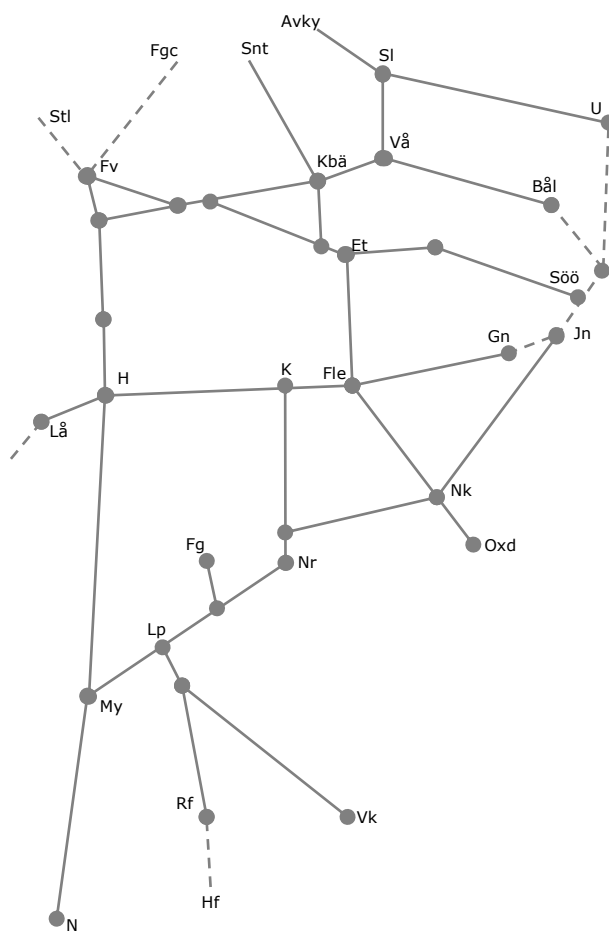

Nyår

Veckokarta Östra Godsstråket, Västra och Södra Stambanan - T21

STÖRRE BANARBETEN - vecka 2101 Öst						
Mån	Tis	Ons	Tor	Fre	Lör	Sön
4/1	5/1	6/1	7/1	8/1	9/1	10/1

Veckokarta Östra Godsstråket, Västra och Södra Stambanan - T21