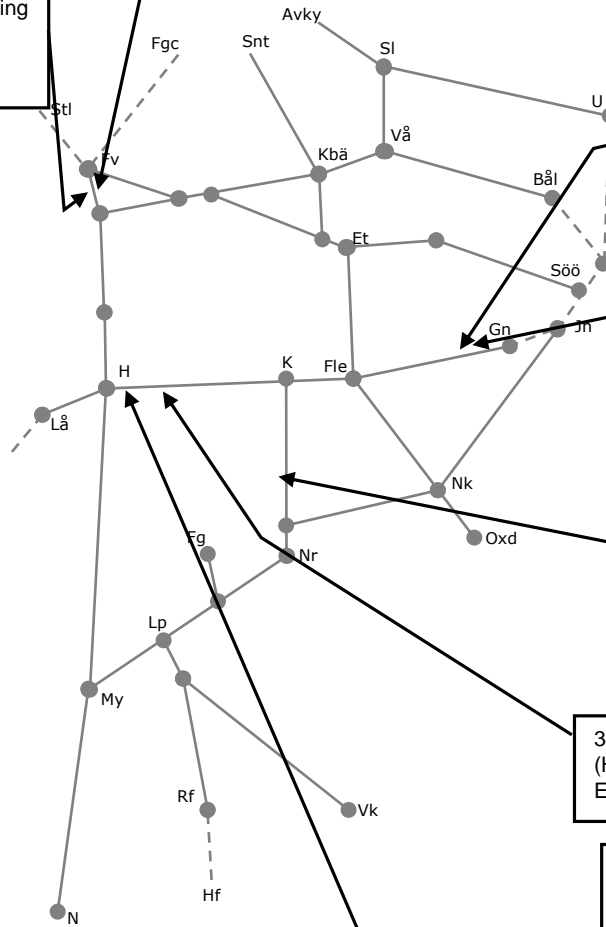

Veckokarta Östra Godsstråket, Västra och Södra Stambanan - T21

STÖRRE BANARBETEN - vecka 2141 Öst

Mån	Tis	Ons	Tor	Fre	Lör	Sön
11/10	12/10	13/10	14/10	15/10	16/10	17/10

325246 förarbete spårbyte kabelsänkning
Ervalla-(Frövi) nedspår, Er sp 2
Enkelspårdrift (Er)-(Fv)
M-S 08:30-15:30

325247 förarbete spårbyte kabelsänkning
(Ervalla)-Frövi nedspår, Fv sp 1
Enkelspårdrift (Fv)-(Er)
S 08:30-15:30

325352
Skebokvarn. Av och
på etablering
Trafikavbrott
M-F 00:00-00:15,
04:45-05:00.

325349 Skebokvarn
förarbete växelbyte
Enkelspårdrift
Nyckelsjön-Flen
M-F 00:00-05:00

318599 Läckkabel
Åby-Simonstorp
Trafikavbrott
L 00:00-04:00,
04:20-06:30
L 22:00-06:30
Enkelspårdrift
L 04:00-04:20

330066 Fö-lina
(Hallsberg)-Pålsboda nedspår
Espdr M-F,S 00:00-06:00, L 22:00-08:00

329108 Förebyggande UH Ktl
Högsjö-Hallsberg nedspår
Enkelspårdrift
Ti-F 00:30-05:30