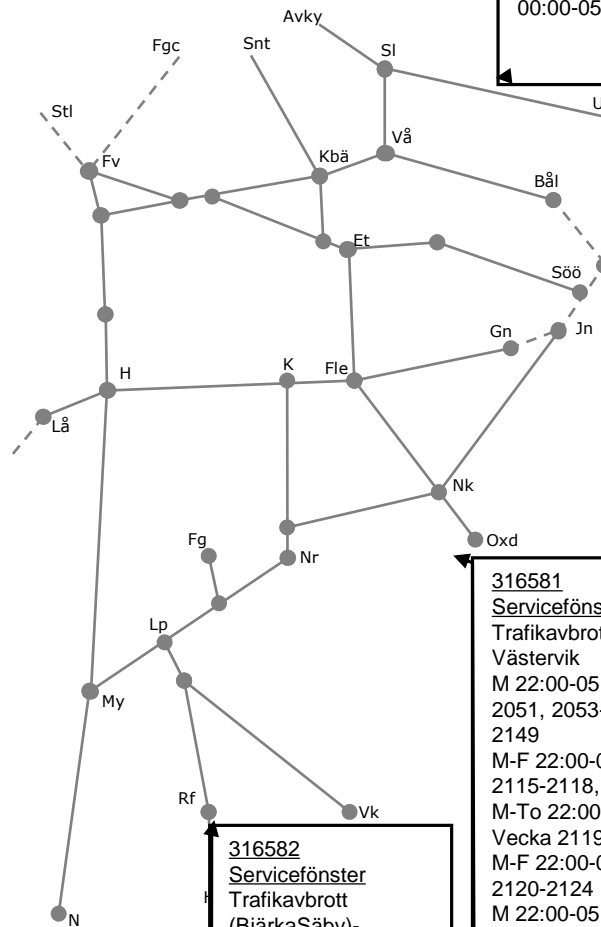

316590
Servicefönster
Gnesta-Katrineholm
nedspår udda veckor
vecka 2051-2149
00:00-05:00

316597
Servicefönster
Katrineholm-
Norrköping (ej Åbyh)
uppspår jämnveckor
2102-2148 M-F
00:00-05:00

316598
Servicefönster
Katrineholm-
Norrköping ej Åby
nedspår udda veckor
vecka 2051-2149
00:00-05:00

316604
Servicefönster
Norrköping-
Linköping uppspår
jämnveckor 2102-
2148 M-F 01:00-
05:00

316605
Servicefönster
Norrköping-
Linköping nedspår
udda veckor vecka
2051-2149 01:00-
05:00

316601
Servicefönster
Linköping-Mjölby
uppspår jämnveckor
2102-2148 M-F
01:00-05:00

316602
Servicefönster
Linköping-Mjölby
nedspår udda veckor
vecka 2051-2149
01:00-05:00

316581
Servicefönster
Trafikavbrott Bjärka Säby-
Västervik
M 22:00-05:30 vecka
2051, 2053-2113, 2147-
2149
M-F 22:00-05:30 vecka
2115-2118, 2134-2146
M-To 22:00-05:30
Vecka 2119
M-F 22:00-05:30 vecka
2120-2124
M 22:00-05:30 vecka
2125-2133
L 22:00-08:00 vecka
2122, 2138

316582
Servicefönster
Trafikavbrott
(BjärkaSäby)-
Rimforsa
To 22:30-05:30
Vecka 2051, 2101-
2115, 2126-2133
M-F 22:30-05:30
vecka 2116-2118,
2120-2124, 2134-
2146
M-To 22:30-05:30
vecka 2119, 2125
L 20:00-08:00 vecka
2121, 2137

316599
Servicefönster
Trafikavbrott
(Linköping) –(Bjärka
Säby)
O 22:00-05:30 vecka
2051, 2053, 2102-
2149.
M 22:00-0530 vecka
2139-2149

316606
Servicefönster
Mjölby-Nässjö
uppspår jämnveckor
2102-2148 M-F
01:00-05:00. Obs
hänsyn måste tas i
Boxholm spår 3-4

316600
Servicefönster
Mjölby-Nässjö
nedspår udda veckor
vecka 2051-2149
01:00-05:00
Arbete som låser
Gamlarp term
planeras på tågfri tid.