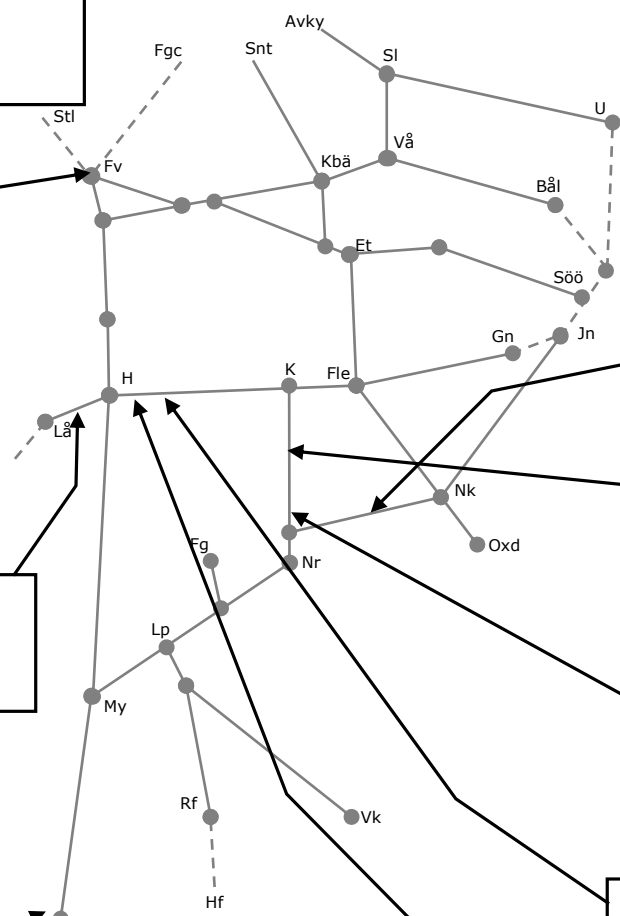

Veckokarta Östra Godsstråket, Västra och Södra Stambanan - T21

STÖRRE BANARBETEN - vecka 2137 Öst

Mån	Tis	Ons	Tor	Fre	Lör	Sön
13/9	14/9	15/9	16/9	17/9	18/9	19/9

325240 förarbete spårbyte kabelsänkning (Ervalla)-Frövi uppspår, Fv sp 2 Enkelspårdrift (Er)-(Fv) M-S 08:30-15:30 L, S Fv sp 2 Trafikavbrott mot Vdv 08:30-15:30

329753, 329754 Förebyggande underhåll Järna-Nyköping- (Åby) Trafikavbrott S 2300-(M 05:10)

315170 ERTMS Katrineholm-Åby Enkelspårdrift M-F 00:30-05:30

316995 Kraftledning över järnväg Tälle-Östansjö Trafikavbrott L 22:00-10:00

318599 Läckkabel Åby-Simonstorp Trafikavbrott L 00:00-04:00, 04:20-06:30 L 22:00-06:30 Enkelspårdrift Åby-Simonstorp L 04:00-04:20

329821 ERTMS Gamlarp-Nässjö uppspår Enkelspårdrift Vimnarp-Nässjö S 22:15-(05:30)

329106 Förebyggande UH Ktl (Katrineholm)-Kilsmo nedspår Enkelspårdrift Ti-F 00:30-05:30

330066 Fö-lina (Hallsberg)-Pålsboda nedspår Espdr M-F,S 00:00-06:00, L 22:00-08:00