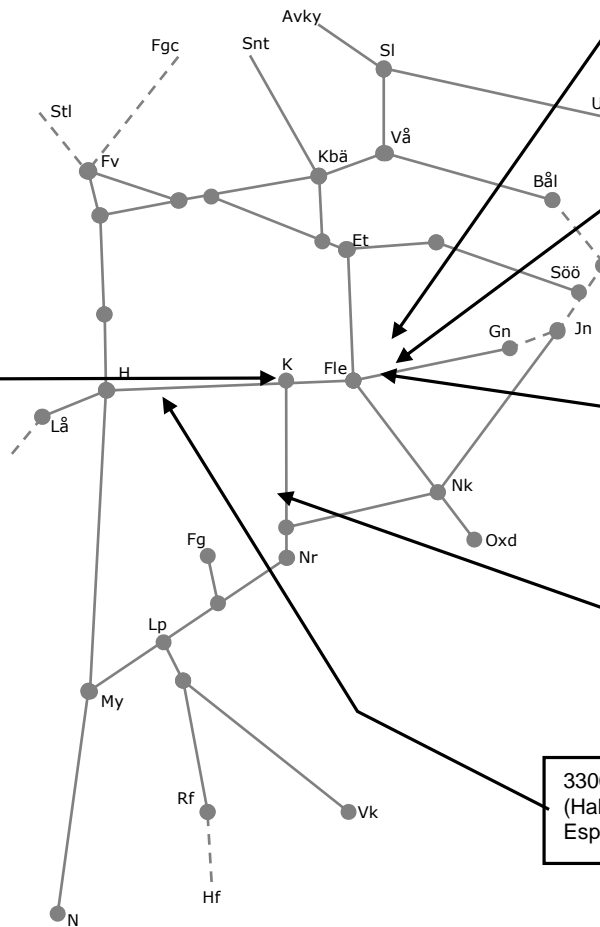

Veckokarta Östra Godsstråket, Västra och Södra Stambanan - T21

STÖRRE BANARBETEN - vecka 2144 Öst

Mån	Tis	Ons	Tor	Fre	Lör	Sön
1/11	2/11	3/11	4/11	5/11	6/11	7/11

Alla helgons dag

329111
Fu kontaktledning
Katrineholm
Spår 3
Trafikavbrott för passerande tåg mellan Baggetorp-Strängsjö och Strängsjö-Stolpstugan
F,L 23:00-05:00
Enkelspårdrift Baggetorp-Stolpstugan
FL 23:00-05:00

Spår 1,2
enkelspårdrift
Baggetorp-Stolpstugan MTi
23:00-05:00

Spår 4
Trafikavbrott
Baggetorp-Strängsjö
TiO 23:00-05:00.
Enkelspårdrift
Strängsjö-Katrineholm
TiO 23:00-05:00

Spår 5
Enkelspårdrift
Strängsjö-Katrineholm OTo
23:00-05:00.
Trafikavbrott till/från Terminalen i Katrineholm

325352
Skebokvarn. Av och på etablering
Trafikavbrott
M-F 00:00-00:15, 04:45-05:00.

325349 Skebokvarn förarbete växelbyte
Enkelspårdrift Nyckelsjön-Flen
M-F 00:00-05:00

325341 Växelbyte
Skebokvarn växelbyte
Trafikavbrott
(F 22:00)-M 05:00
Spår 2 (F 07:00)- M 05:00

318599 Läckkabel Åby-Simonstorp
Trafikavbrott
L 00:00-04:00, 04:20-06:30
L 22:00-06:30
Enkelspårdrift
L 04:00-04:20

330071 Fö-lina (Hallsberg)-Kilsmo uppspår
Espdr M-F,S 00:00-06:00, L 22:00-08:00