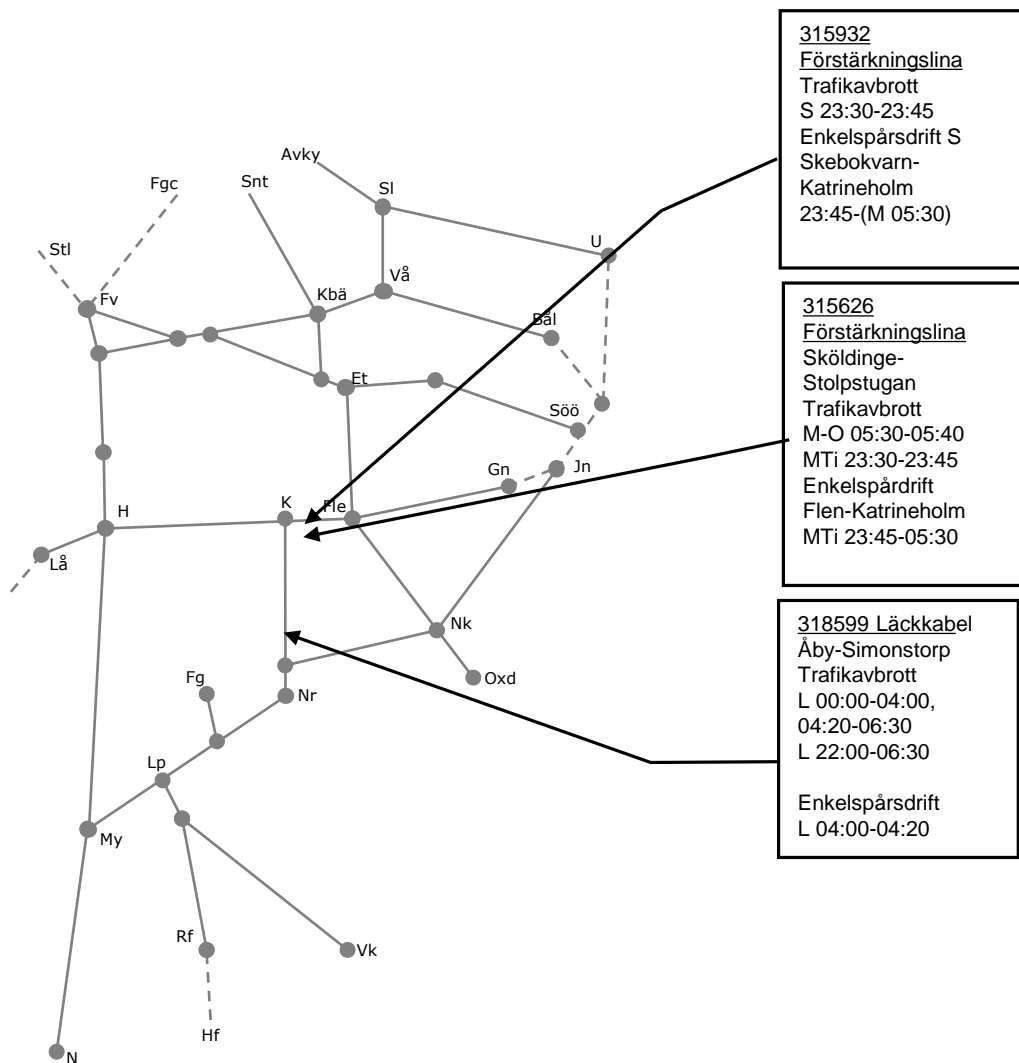

Veckokarta Östra Godsstråket, Västra och Södra Stambanan - T21

STÖRRE BANARBETEN - vecka 2125 Öst

Mån	Tis	Ons	Tor	Fre	Lör	Sön
21/6	22/6	23/6	24/6	25/6	26/6	27/6

Midsommar

315932
Förstärkningslina
Trafikavbrott
S 23:30-23:45
Enkelspårdrift S
Skebokvarn-
Katrineholm
23:45-(M 05:30)

315626
Förstärkningslina
Sköldinge-
Stolpstugan
Trafikavbrott
M-O 05:30-05:40
MTi 23:30-23:45
Enkelspårdrift
Flen-Katrineholm
MTi 23:45-05:30

318599 Läckkabel
Äby-Simonstorp
Trafikavbrott
L 00:00-04:00,
04:20-06:30
L 22:00-06:30
Enkelspårdrift
L 04:00-04:20