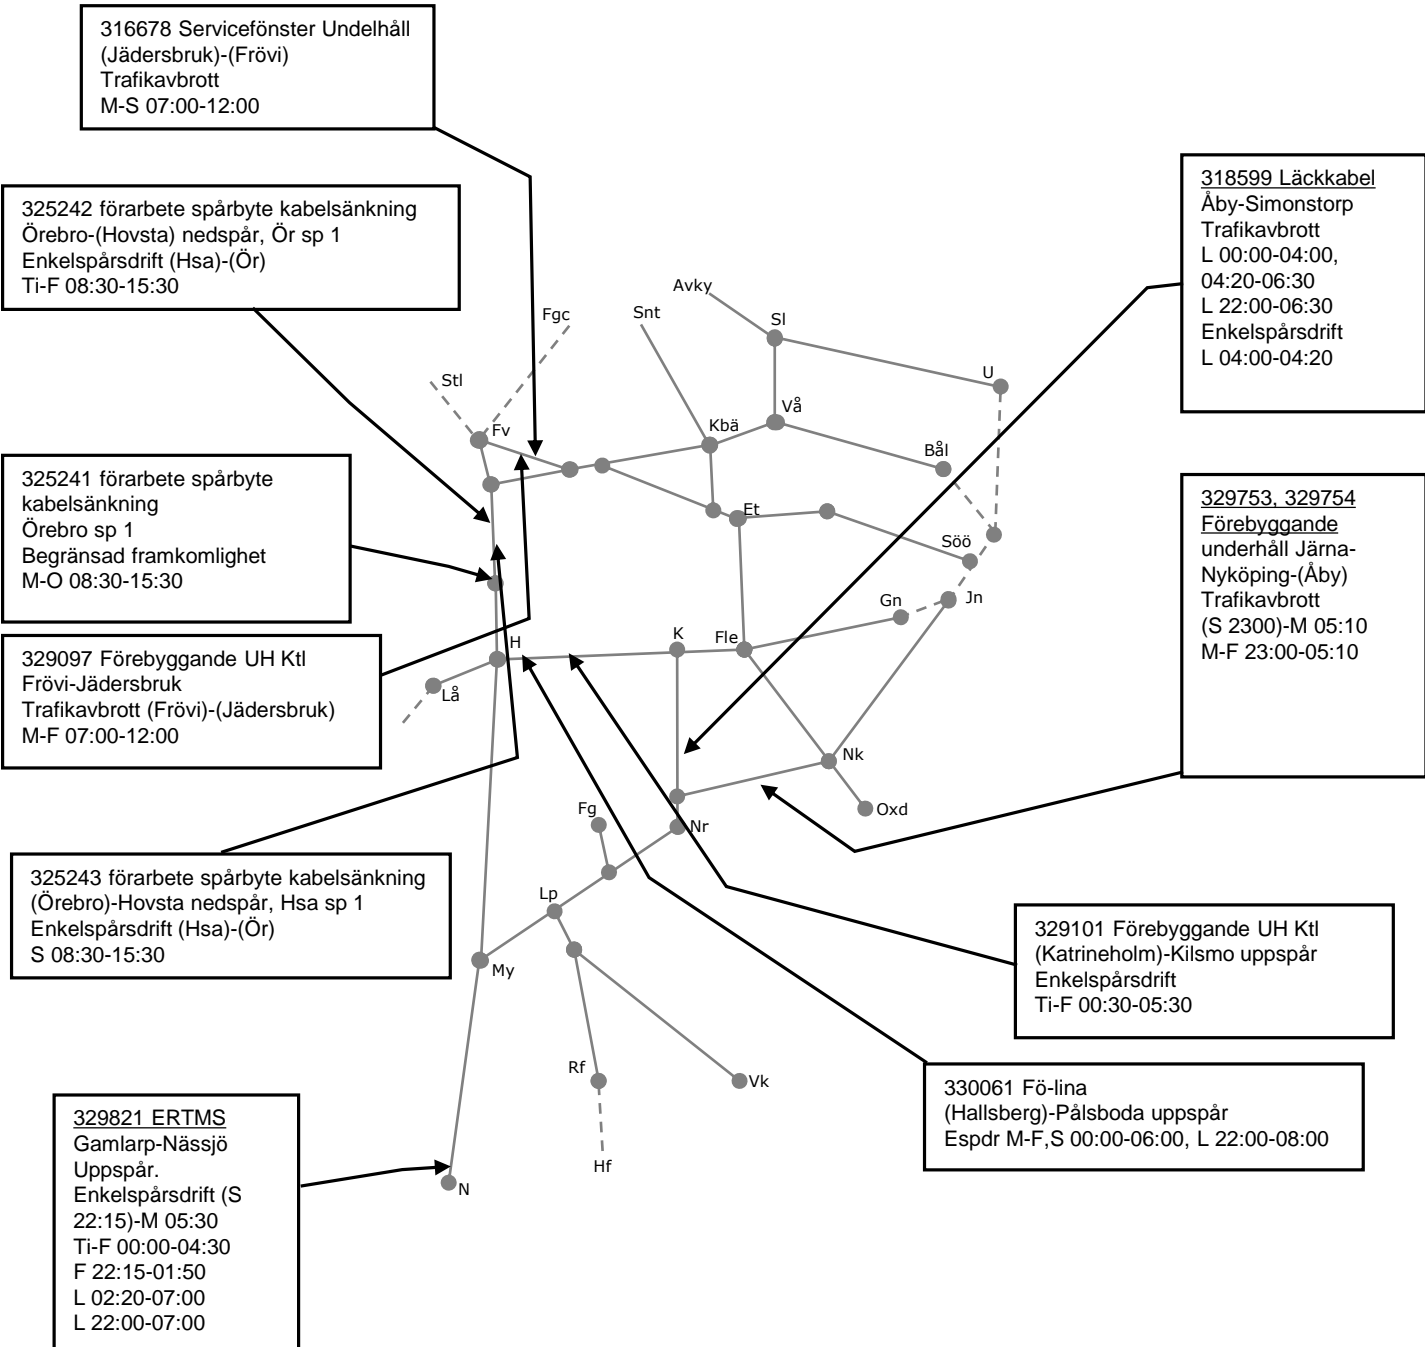

Veckokarta Östra Godsstråket, Västra och Södra Stambanan - T21

STÖRRE BANARBETEN - vecka 2138 Öst

Mån	Tis	Ons	Tor	Fre	Lör	Sön
20/9	21/9	22/9	23/9	24/9	25/9	26/9