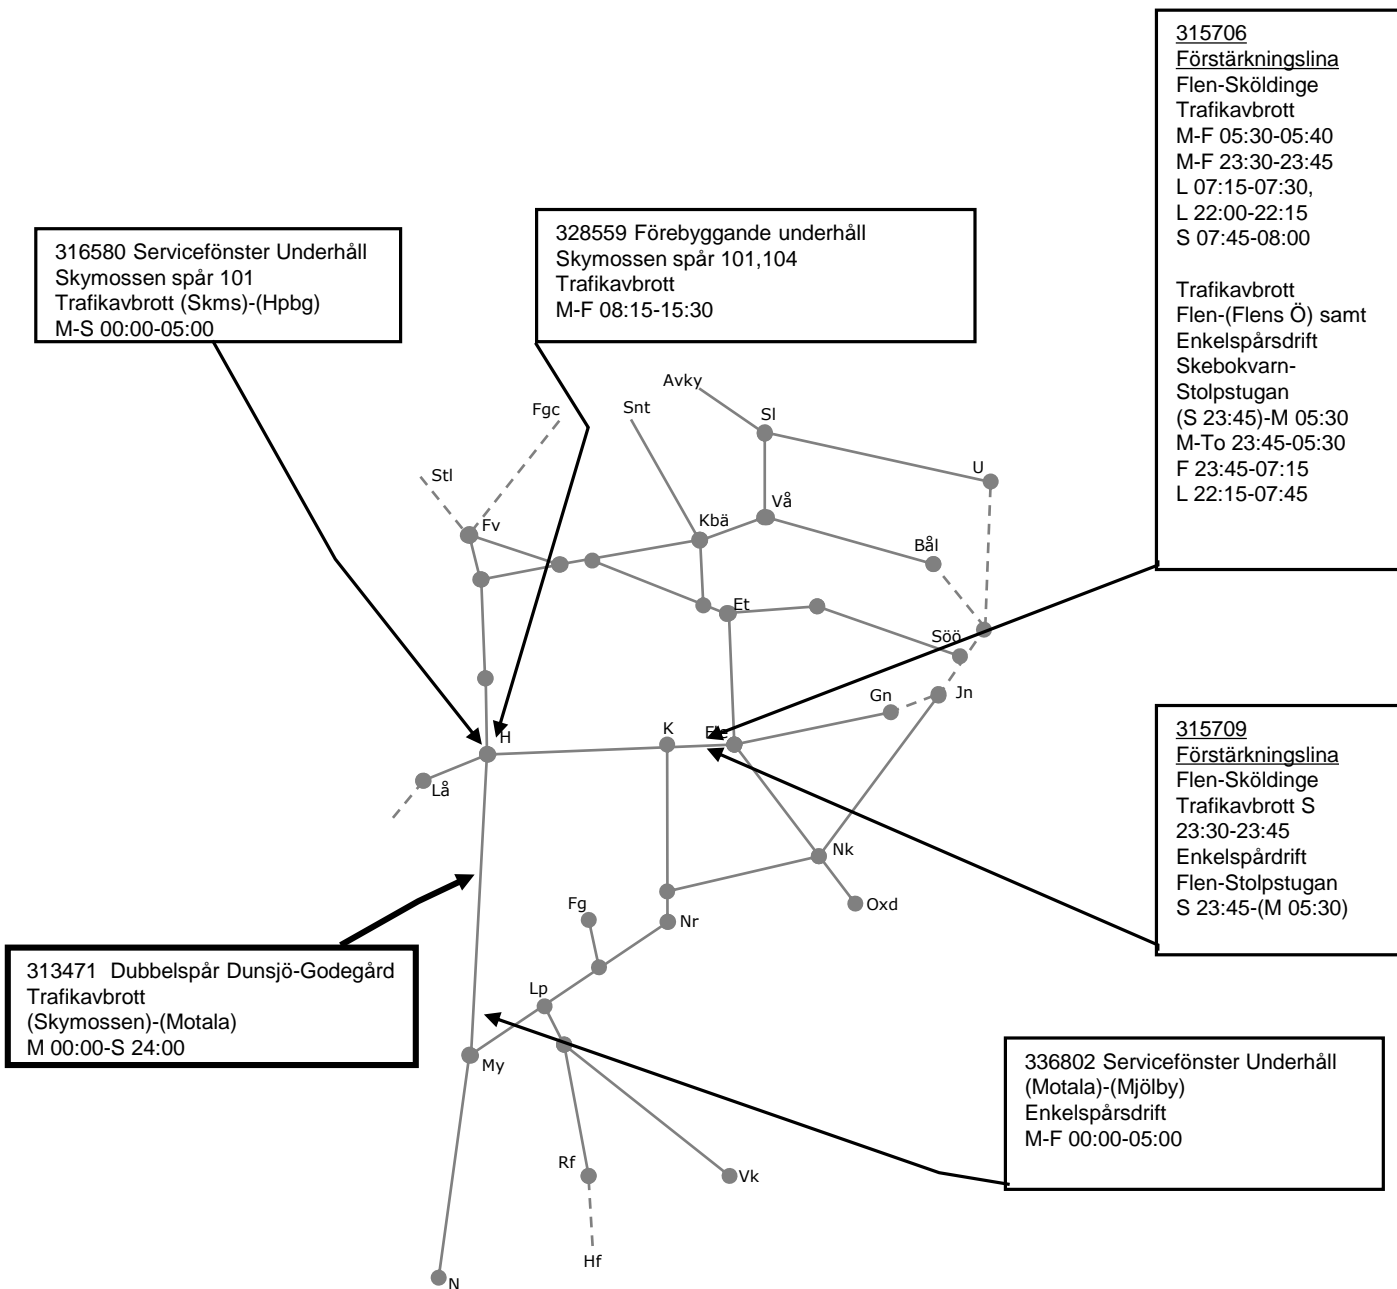

Veckokarta Östra Godsstråket, Västra och Södra Stambanan - T21

STÖRRE BANARBETEN - vecka 2130 Öst						
Mån	Tis	Ons	Tor	Fre	Lör	Sön
26/7	27/7	28/7	29/7	30/7	31/7	1/8

316580 Servicefönster Underhåll
Skymossen spår 101
Trafikavbrott (Skms)-(Hpbg)
M-S 00:00-05:00

328559 Förebyggande underhåll
Skymossen spår 101,104
Trafikavbrott
M-F 08:15-15:30

313471 Dubbspår Dunsjö-Godegård
Trafikavbrott
(Skymossen)-(Motala)
M 00:00-S 24:00

315706
Förstärkningslina
Flen-Sköldinge
Trafikavbrott
M-F 05:30-05:40
M-F 23:30-23:45
L 07:15-07:30,
L 22:00-22:15
S 07:45-08:00

Trafikavbrott
Flen-(Flens Ö) samt
Enkelspårdrift
Skebokvarn-
Stolpstugan
(S 23:45)-M 05:30
M-To 23:45-05:30
F 23:45-07:15
L 22:15-07:45

315709
Förstärkningslina
Flen-Sköldinge
Trafikavbrott S
23:30-23:45
Enkelspårdrift
Flen-Stolpstugan
S 23:45-(M 05:30)

336802 Servicefönster Underhåll
(Motala)-(Mjölby)
Enkelspårdrift
M-F 00:00-05:00