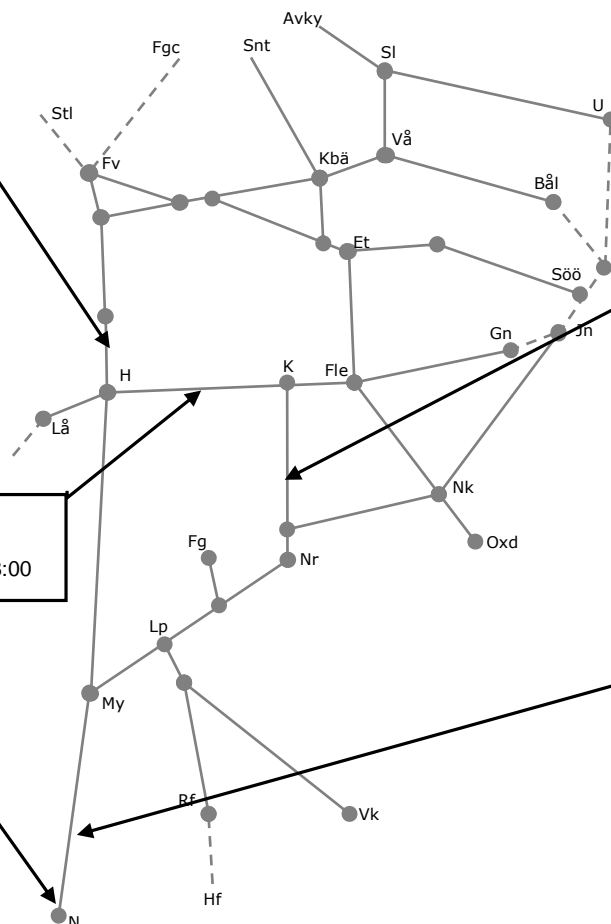

Veckokarta Östra Godsstråket, Västra och Södra Stambanan - T21

STÖRRE BANARBETEN - vecka 2110 Öst

Mån	Tis	Ons	Tor	Fre	Lör	Sön
8/3	9/3	10/3	11/3	12/3	13/3	14/3

329092 Förebyggande UH Ktl
Örebro-Kumla uppspår
Enkelspårdrift
Ti-F 00:00-05:00

318599 Läckkabel
Åby-Simonstorp
Trafikavbrott
L 00:00-04:00,
04:20-06:30
L 22:00-06:30

Enkelspårdrift
L 04:00-04:20

315489 Fö-lina
Katrineholm-Baggetorp uppspår
Espdr M-F,S 00:00-06:00, L 22:00-08:00

315110 ERTMS
Gamlarp-Nässjö
Trafikavbrott
F 22:00-08:00
L 22:00-10:00

328690 ERTMS
Gamlarp-Nässjö
Uppspår
Enkelspårdrift
nedspår (S 22:15)-M
05:30
Ti-F 00:00-04:30

328911 ERTMS
Gamlarp-Nässjö
Inkl spår 1 i Gamlasp
Nedspår S 22:00- (M
00:35)
Enkelspårdrift
Vimnarp-Nässjö

328020
kontaktlednings-
revision
Ralingsås-Flisby
uppspår
Enkelspårdrift
(S 22:30)-M 05:30
TiO 00:30-05:30

328021
kontaktlednings-
revision
Ralingsås-Vimnarp
uppspår
Trafikavbrott S
03:00-06:00
Enkelspårdrift
ToF 00:30-05:30
L 00:00-06:30
L 22:30-03:00
S 06:00-07:00

328022
kontaktlednings-
revision
Ralingsås-Flisby
nedspår
Enkelspårdrift S
22:30-(M 05:30)