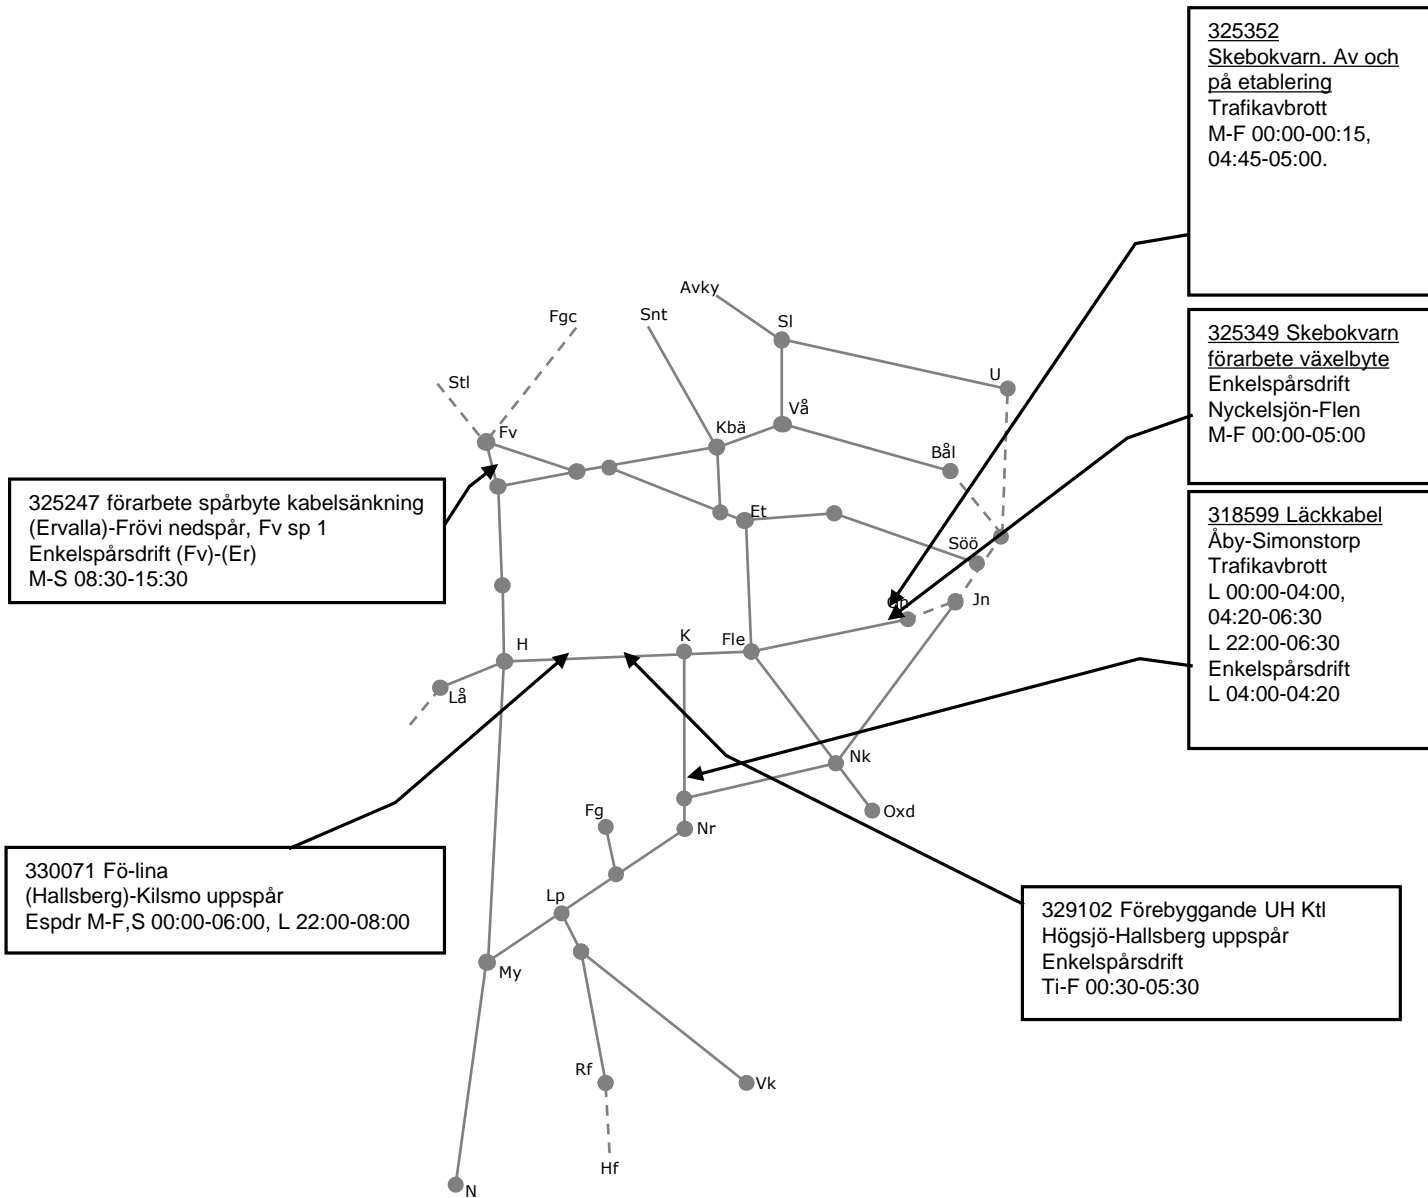

Veckokarta Östra Godsstråket, Västra och Södra Stambanan - T21

STÖRRE BANARBETEN - vecka 2142 Öst						
Mån	Tis	Ons	Tor	Fre	Lör	Sön
18/10	19/10	20/10	21/10	22/10	23/10	24/10