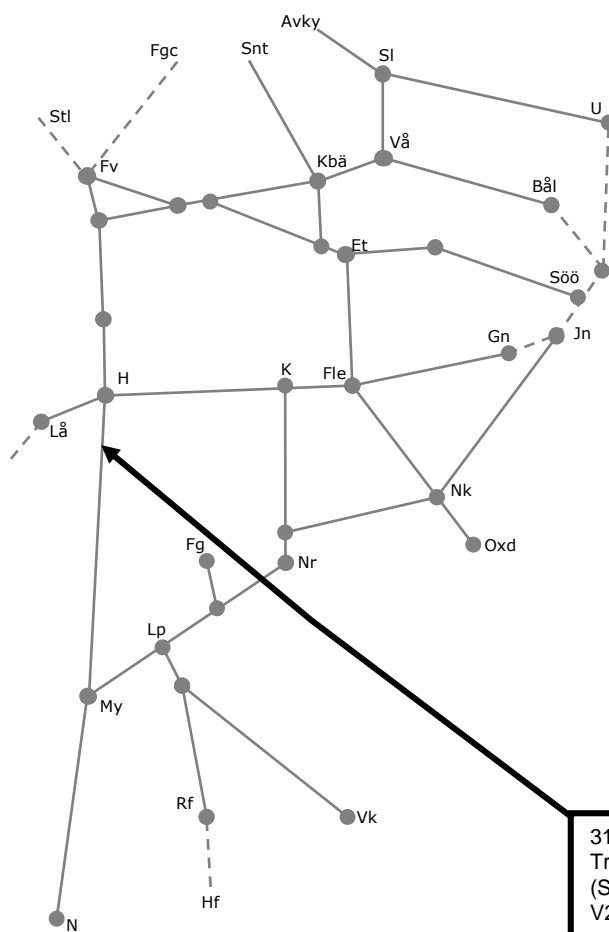

STÖRRE BANARBETEN v2050-2149 Öst

313471 Dubbelspår Dunsjö-Godegård
Trafikavbrott
(Skymossen)-(Motala)
V2128-V2032, M 00:00-S 24:00

Veckokarta Östra Godsstråket, Västra och Södra Stambanan - T21

Servicefönstervecka 2050 - 2149