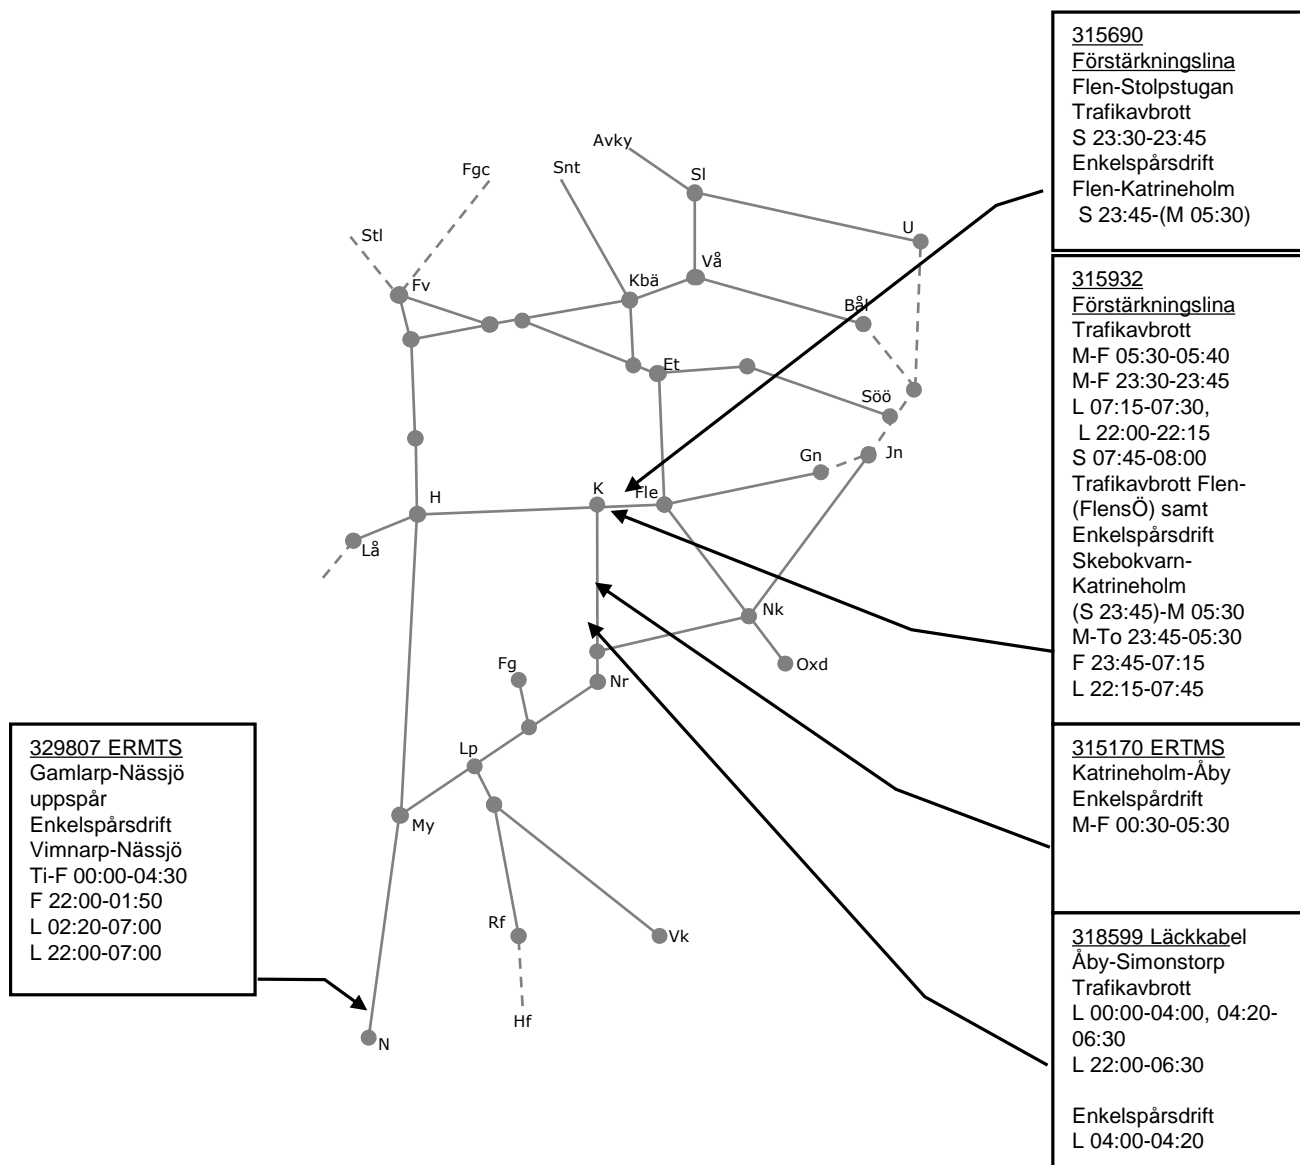

Veckokarta Östra Godsstråket, Västra och Södra Stambanan - T21

STÖRRE BANARBETEN - vecka 2126 Öst						
Mån	Tis	Ons	Tor	Fre	Lör	Sön
28/6	29/6	30/6	1/7	2/7	3/7	4/7

315690
Förstärkningslina
Flen-Stolpstugan
Trafikavbrott
S 23:30-23:45
Enkelspårdrift
Flen-Katrineholm
S 23:45-(M 05:30)

315932
Förstärkningslina
Trafikavbrott
M-F 05:30-05:40
M-F 23:30-23:45
L 07:15-07:30,
L 22:00-22:15
S 07:45-08:00
Trafikavbrott Flen-
(FlensÖ) samt
Enkelspårdrift
Skebokvarn-
Katrineholm
(S 23:45)-M 05:30
M-To 23:45-05:30
F 23:45-07:15
L 22:15-07:45

315170 ERTMS
Katrineholm-Åby
Enkelspårdrift
M-F 00:30-05:30

318599 Läckkabel
Åby-Simonstorp
Trafikavbrott
L 00:00-04:00, 04:20-
06:30
L 22:00-06:30

Enkelspårdrift
L 04:00-04:20

329807 ERMTS
Gamlarp-Nässjö
uppspår
Enkelspårdrift
Vimnarp-Nässjö
Ti-F 00:00-04:30
F 22:00-01:50
L 02:20-07:00
L 22:00-07:00