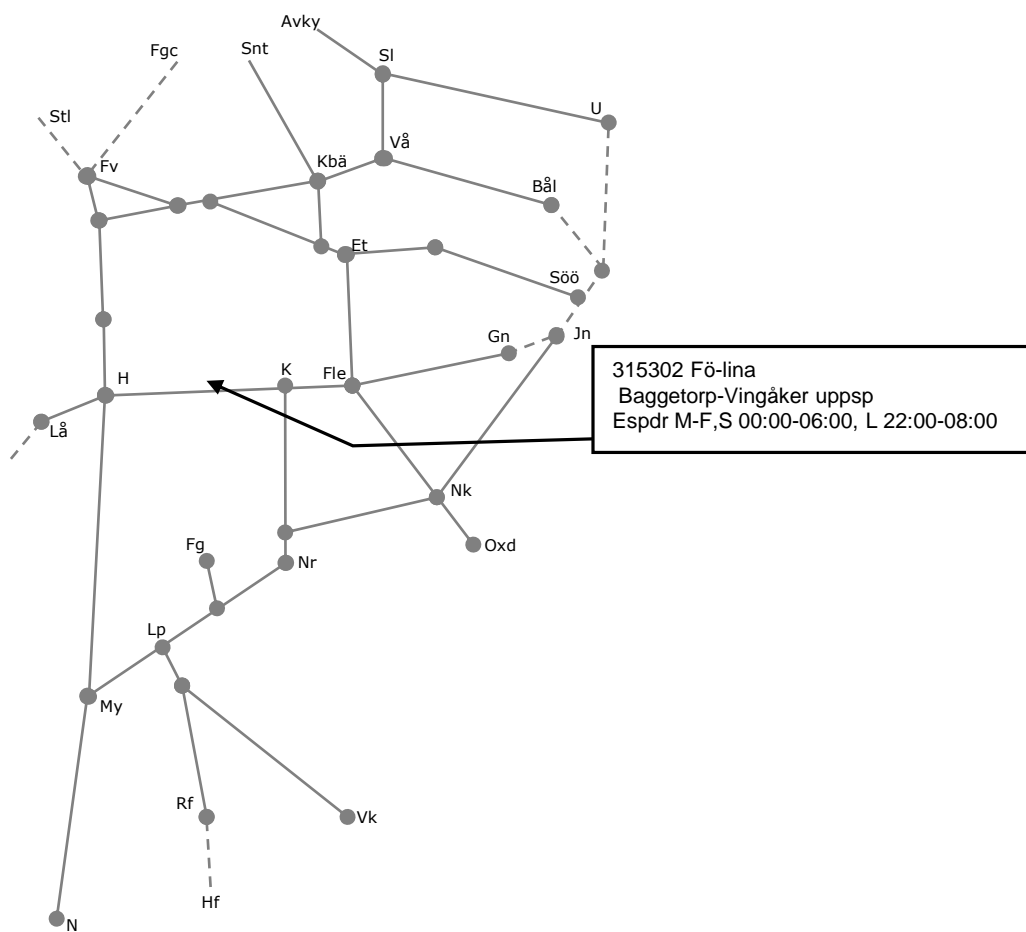

Veckokarta Östra Godsstråket, Västra och Södra Stambanan - T21

STÖRRE BANARBETEN - vecka 2102 Öst						
Mån	Tis	Ons	Tor	Fre	Lör	Sön
11/1	12/1	13/1	14/1	15/1	16/1	17/1