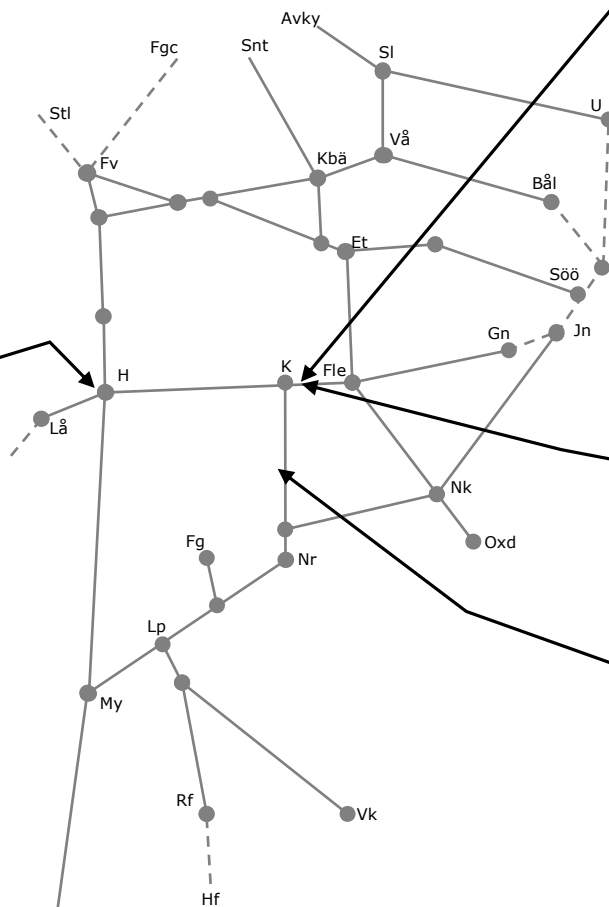

Veckokarta Östra Godsstråket, Västra och Södra Stambanan - T21

STÖRRE BANARBETEN - vecka 2122 Öst

Mån	Tis	Ons	Tor	Fre	Lör	Sön
31/5	1/6	2/6	3/6	4/6	5/6	6/6

327989 EL-Peba Hallsberg Pbg
Spår 1-7, O-F 23:00-05:00
1 timme sammanhängande tid max
3 spår, max 4 timmar per natt
Mer specifika gränspunkter och
tider sökes som underobjekt i
Bup-hantering