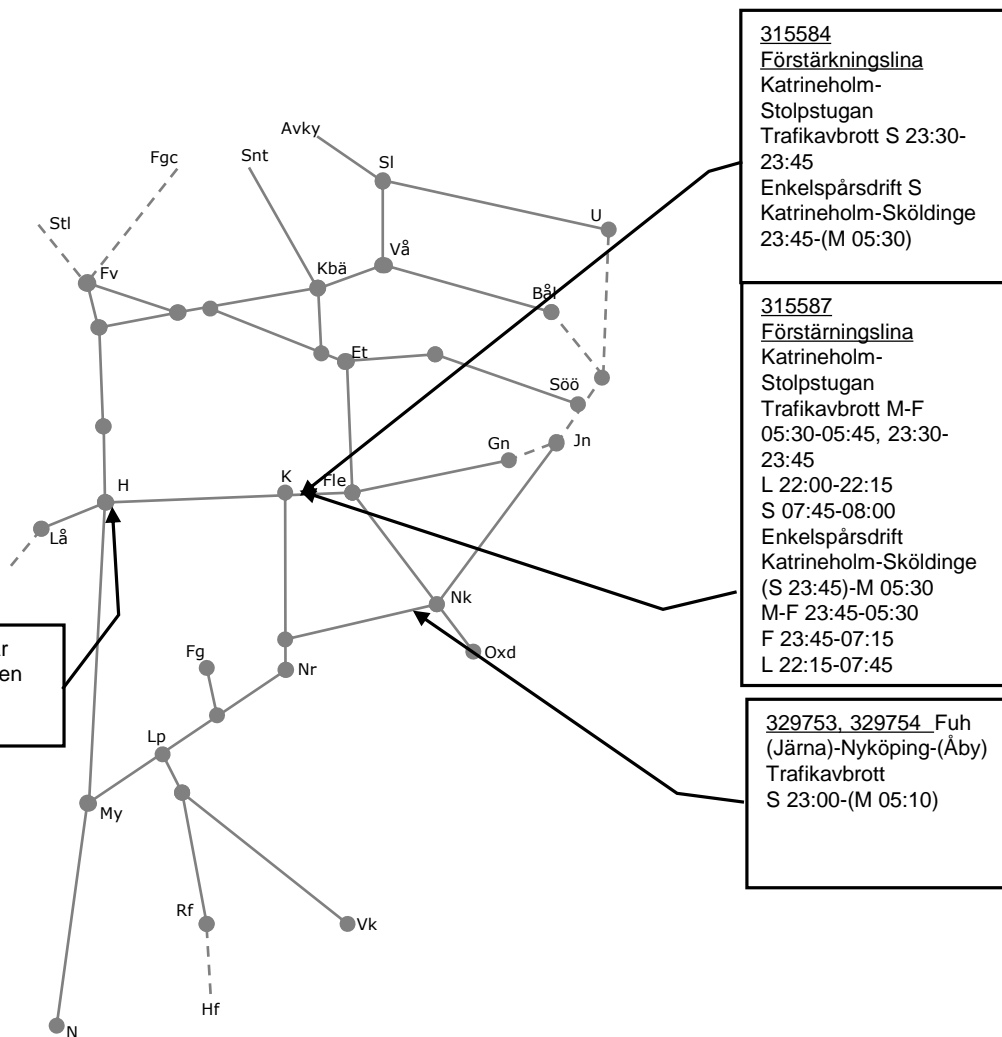

Veckokarta Östra Godsstråket, Västra och Södra Stambanan - T21

STÖRRE BANARBETEN - vecka 2116 Öst						
Mån	Tis	Ons	Tor	Fre	Lör	Sön
19/4	20/4	21/4	22/4	23/4	24/4	25/4

317904, 317905 Hallsberg dubbelspår (Pålsboda)-Tälle, Hallsberg-Skymossen
Trafikavbrott Hallsberg
S 00:00-06:00

315584
Förstärkningslina
Katrineholm-Stolpstugan
Trafikavbrott S 23:30-23:45
Enkelspårsdrift S
Katrineholm-Sköldinge
23:45-(M 05:30)

315587
Förstärkningslina
Katrineholm-Stolpstugan
Trafikavbrott M-F
05:30-05:45, 23:30-23:45
L 22:00-22:15
S 07:45-08:00
Enkelspårsdrift
Katrineholm-Sköldinge
(S 23:45)-M 05:30
M-F 23:45-05:30
F 23:45-07:15
L 22:15-07:45

329753, 329754 Fuh
(Järna)-Nyköping-(Åby)
Trafikavbrott
S 23:00-(M 05:10)