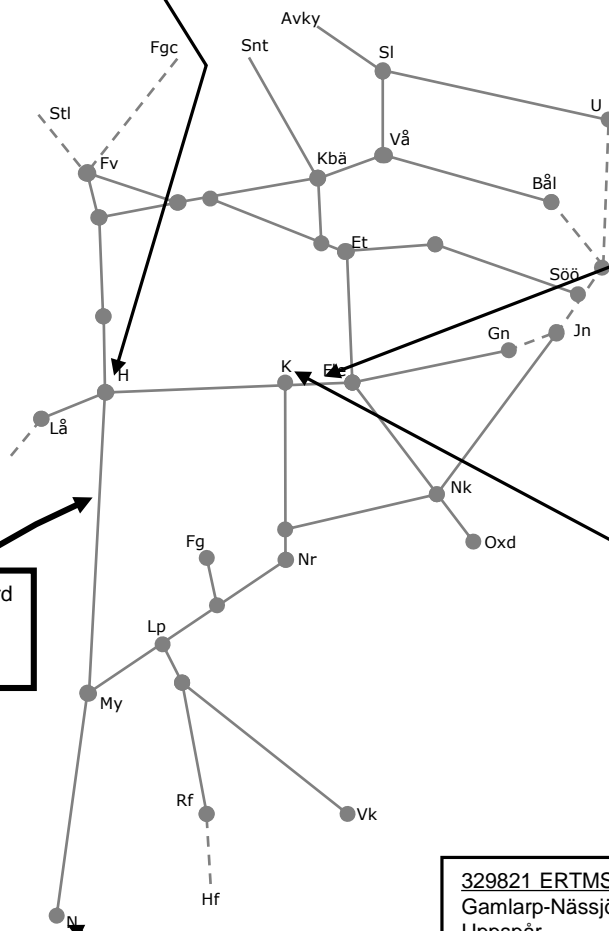

Veckokarta Östra Godsstråket, Västra och Södra Stambanan - T21

STÖRRE BANARBETEN - vecka 2132 Öst

Mån	Tis	Ons	Tor	Fre	Lör	Sön
9/8	10/8	11/8	12/8	13/8	14/8	15/8

315706
Förstärkningslina
Flen-Sköldinge
Trafikavbrott
M-F 05:30-05:40
M-F 23:30-23:45
L 07:15-07:30,
L 22:00-22:15
S 07:45-08:00

Trafikavbrott
Flen-(Flens Ö) samt
Enkelspårdrift
Skebokvarn-
Stolpstugan
(S 23:45)-M 05:30
M-To 23:45-05:30
F 23:45-07:15
L 22:15-07:45

328559 Förebyggande underhåll
Skymossen spår 101,104
Trafikavbrott
M-F 08:15-15:30

315709
Förstärkningslina
Flen-Sköldinge
Trafikavbrott S
23:30-23:45
Enkelspårdrift
Flen-Stolpstugan
S 23:45-(M 05:30)

313471 Dubbelspår Dunsjö-Godegård
Trafikavbrott
(Skymossen)-(Motala)
M 00:00-S 24:00

329821 ERTMS
Gamlarp-Nässjö
Uppspår.
Enkelspårdrift (S
22:15)-M 05:30
Ti-F 00:00-04:30
F 22:15-01:50
L 02:20-07:00
L 22:00-05:30