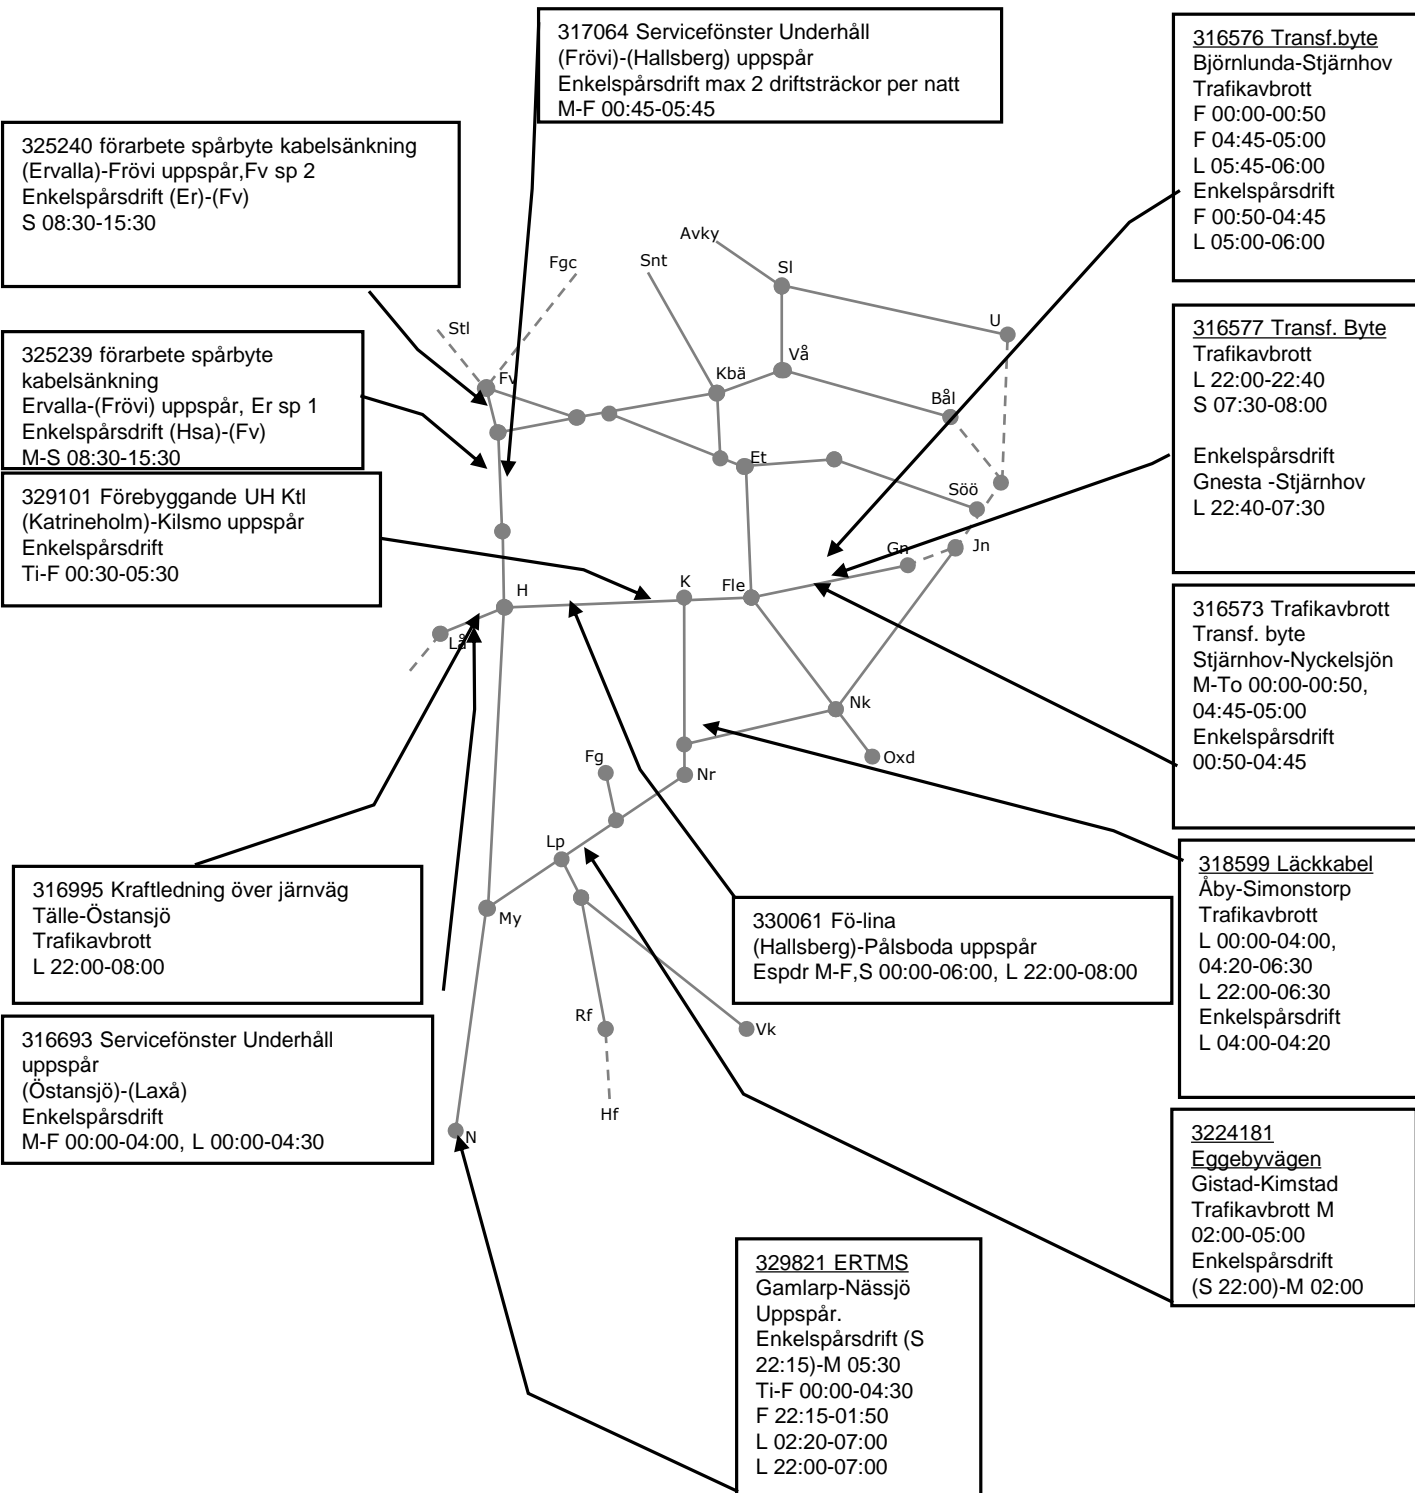

Veckokarta Östra Godsstråket, Västra och Södra Stambanan - T21

STÖRRE BANARBETEN - vecka 2136 Öst

Mån	Tis	Ons	Tor	Fre	Lör	Sön
6/9	7/9	8/9	9/9	10/9	11/9	12/9