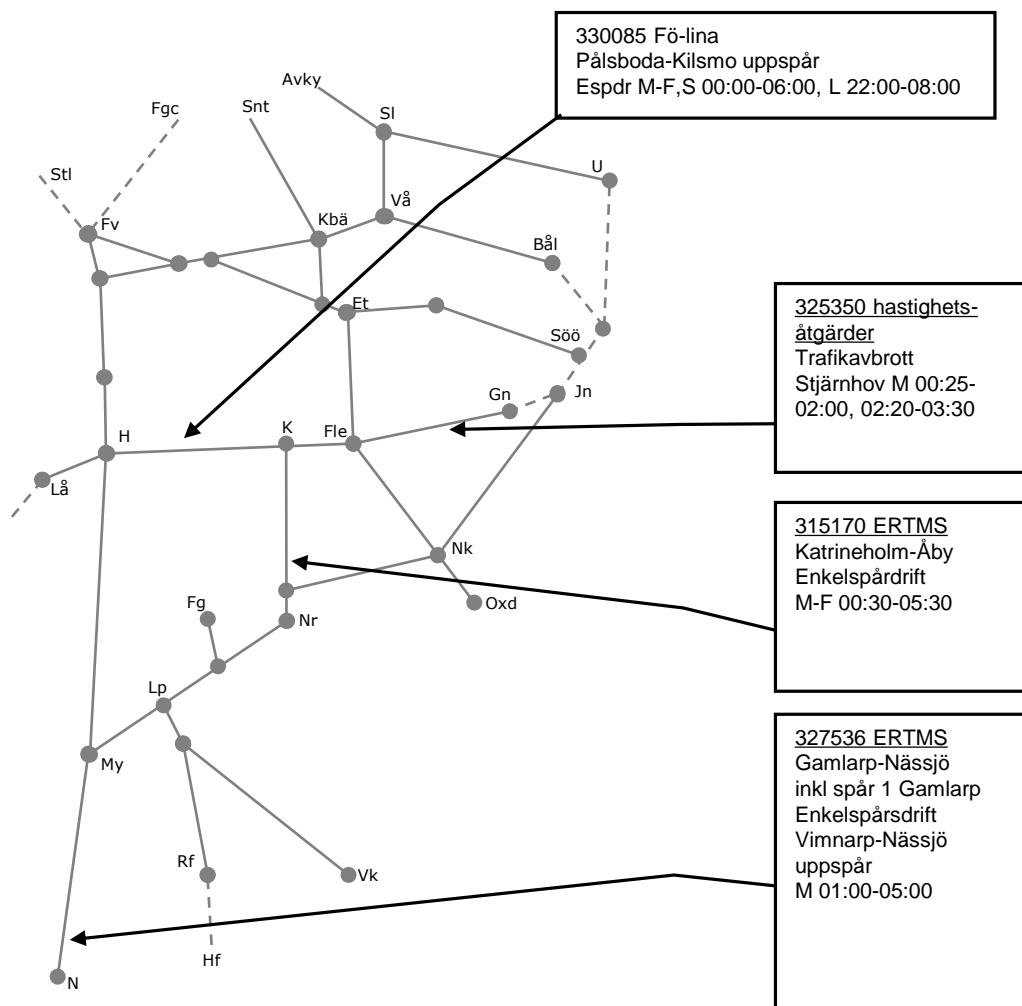

Veckokarta Östra Godsstråket, Västra och Södra Stambanan - T21

STÖRRE BANARBETEN - vecka 2146 Öst						
Mån	Tis	Ons	Tor	Fre	Lör	Sön
15/11	16/11	17/11	18/11	19/11	20/11	21/11