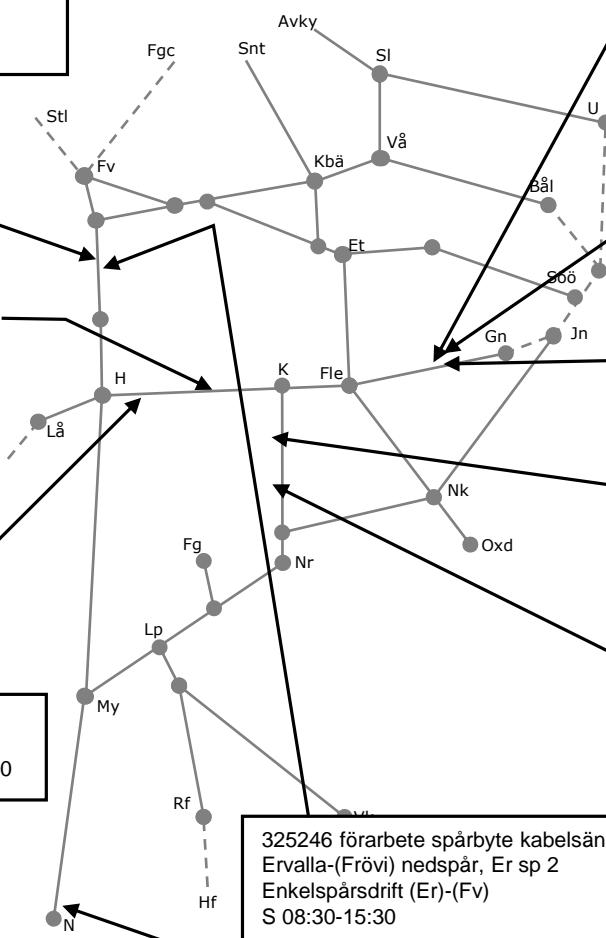

Veckokarta Östra Godsstråket, Västra och Södra Stambanan - T21

STÖRRE BANARBETEN - vecka 2140 Öst

Mån	Tis	Ons	Tor	Fre	Lör	Sön
4/10	5/10	6/10	7/10	8/10	9/10	10/10

325245 förarbete spårbyte kabelsänkning
Hovsta-Ervalla nedspår, Er sp 2
Enkelspårsdrift (Hsa)-(Er)
M-S 08:30-15:30

329102 Förebyggande UH Ktl
Högsjö-Hallsberg uppspår
Enkelspårsdrift
Ti-F 00:30-05:30

330061 Fö-lina
(Hallsberg)-Pålsboda uppspår
Espdr M-F,S 00:00-06:00, L 22:00-08:00

325246 förarbete spårbyte kabelsänkning
Ervalla-(Frövi) nedspår, Er sp 2
Enkelspårsdrift (Er)-(Fv)
S 08:30-15:30

325352 Skebokvarn. Av och på etablering
Trafikavbrott
M-F 00:00-00:15, 04:45-05:00.
Enkelspårsdrift
Nyckelsjön-Flen
00:15-04:45

325350 hastighetsåtgärder
Trafikavbrott
Stjärnhov M 00:25-02:00, 02:20-03:30

325349 Skebokvarn förarbete växelbyte
Enkelspårsdrift
Nyckelsjön-Flen
M-F 00:00-05:00

315170 ERTMS
Katrineholm-Åby
Enkelspårsdrift
M-F 00:30-05:30

318599 Läckkabel Åby-Simonstorp
Trafikavbrott
L 00:00-04:00, 04:20-06:30
L 22:00-06:30
Enkelspårsdrift
L 04:00-04:20

329821 ERTMS
Gamlarp-Nässjö
Uppspår. Enkelspårsdrift
(S 22:15)-M 05:30
Ti-F 00:00-04:30
F 22:15-01:50
L 02:20-07:00
L 22:00-07:00