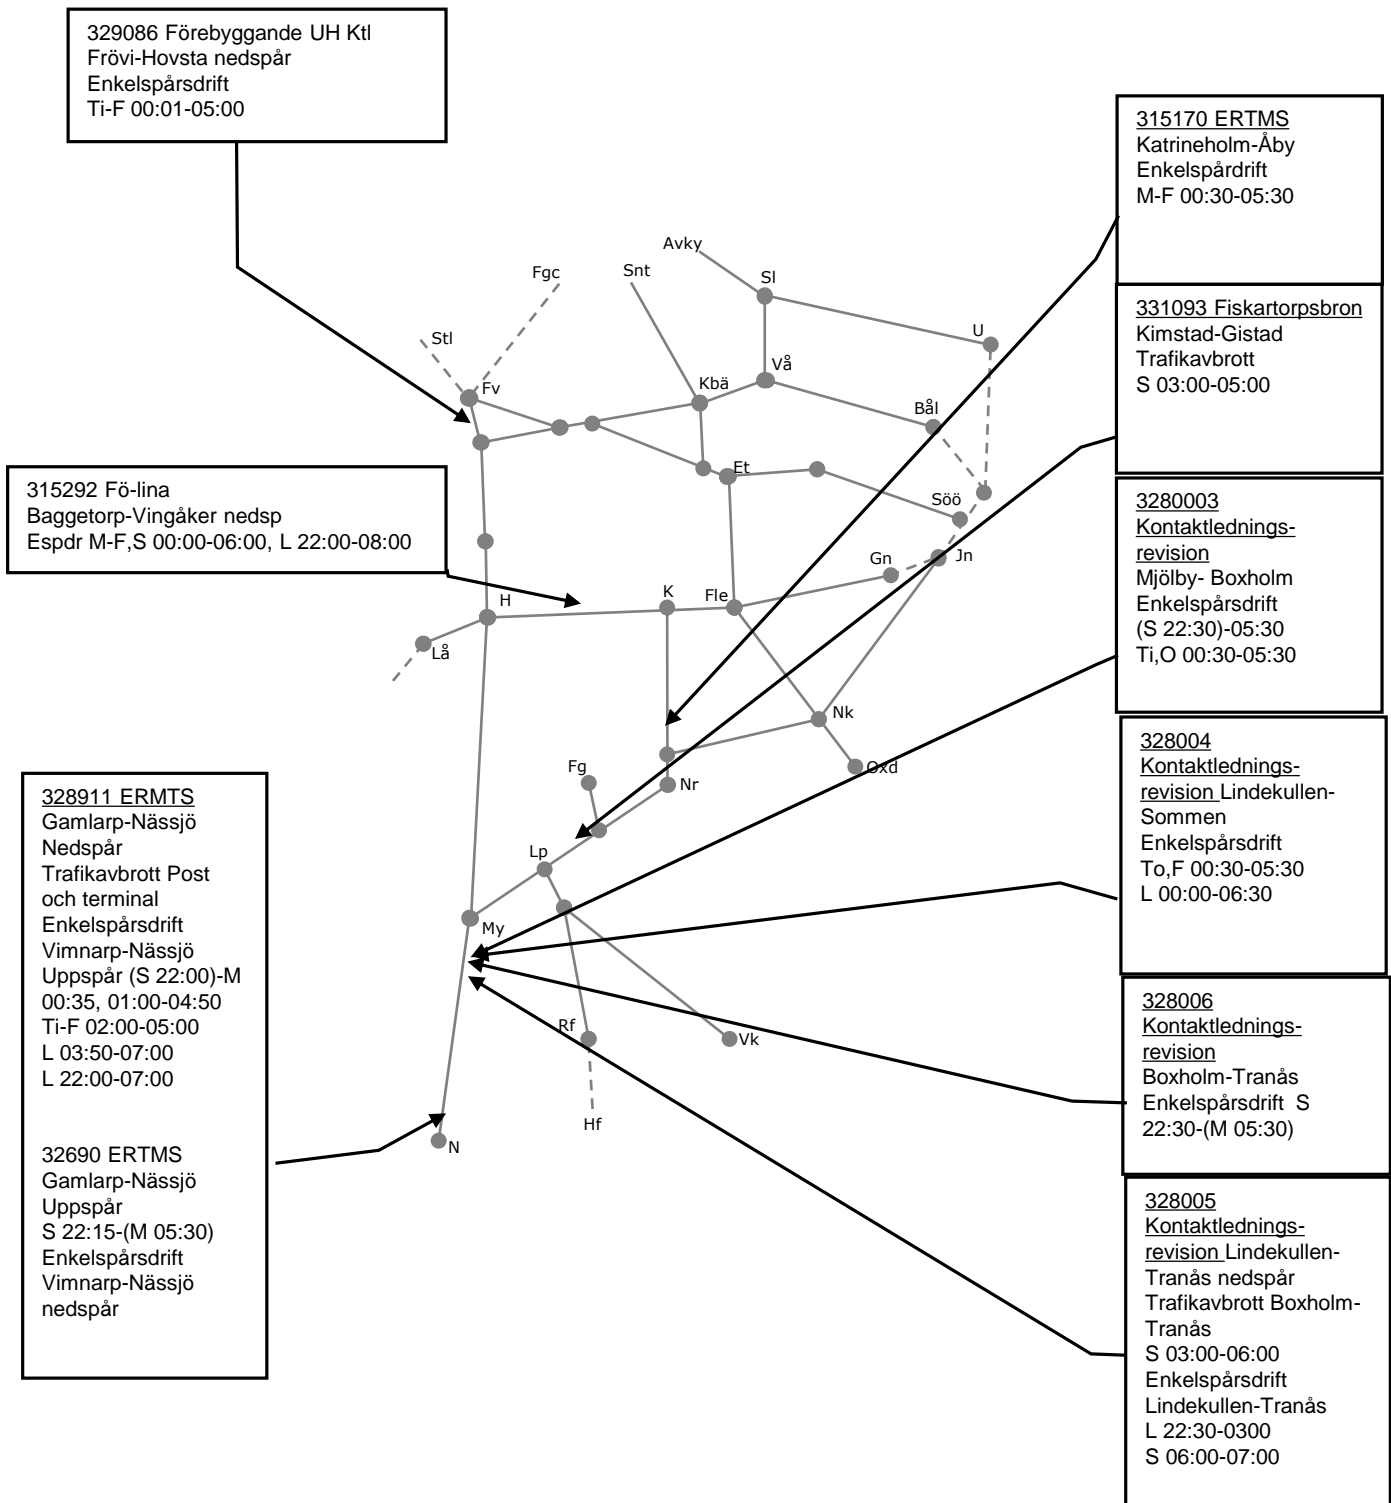

Veckokarta Östra Godsstråket, Västra och Södra Stambanan - T21

STÖRRE BANARBETEN – vecka 2105 Öst						
Mån	Tis	Ons	Tor	Fre	Lör	Sön
1/2	2/2	3/2	4/2	5/2	6/2	7/2