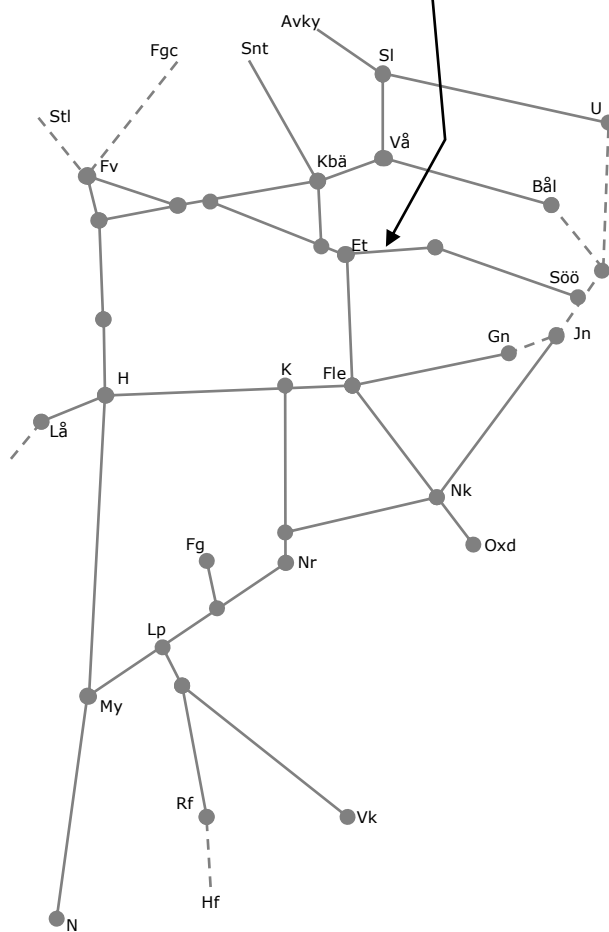

Veckokarta Östra - T21

STÖRRE BANARBETEN - vecka 2131 Mälardalen

Mån	Tis	Ons	Tor	Fre	Lör	Sön
2/8	3/8	4/8	5/8	6/8	7/8	8/8

317832 AT-Lina
Trafikavbrott (Eskilstuna)-Kjula
M-To 23:00-05:00