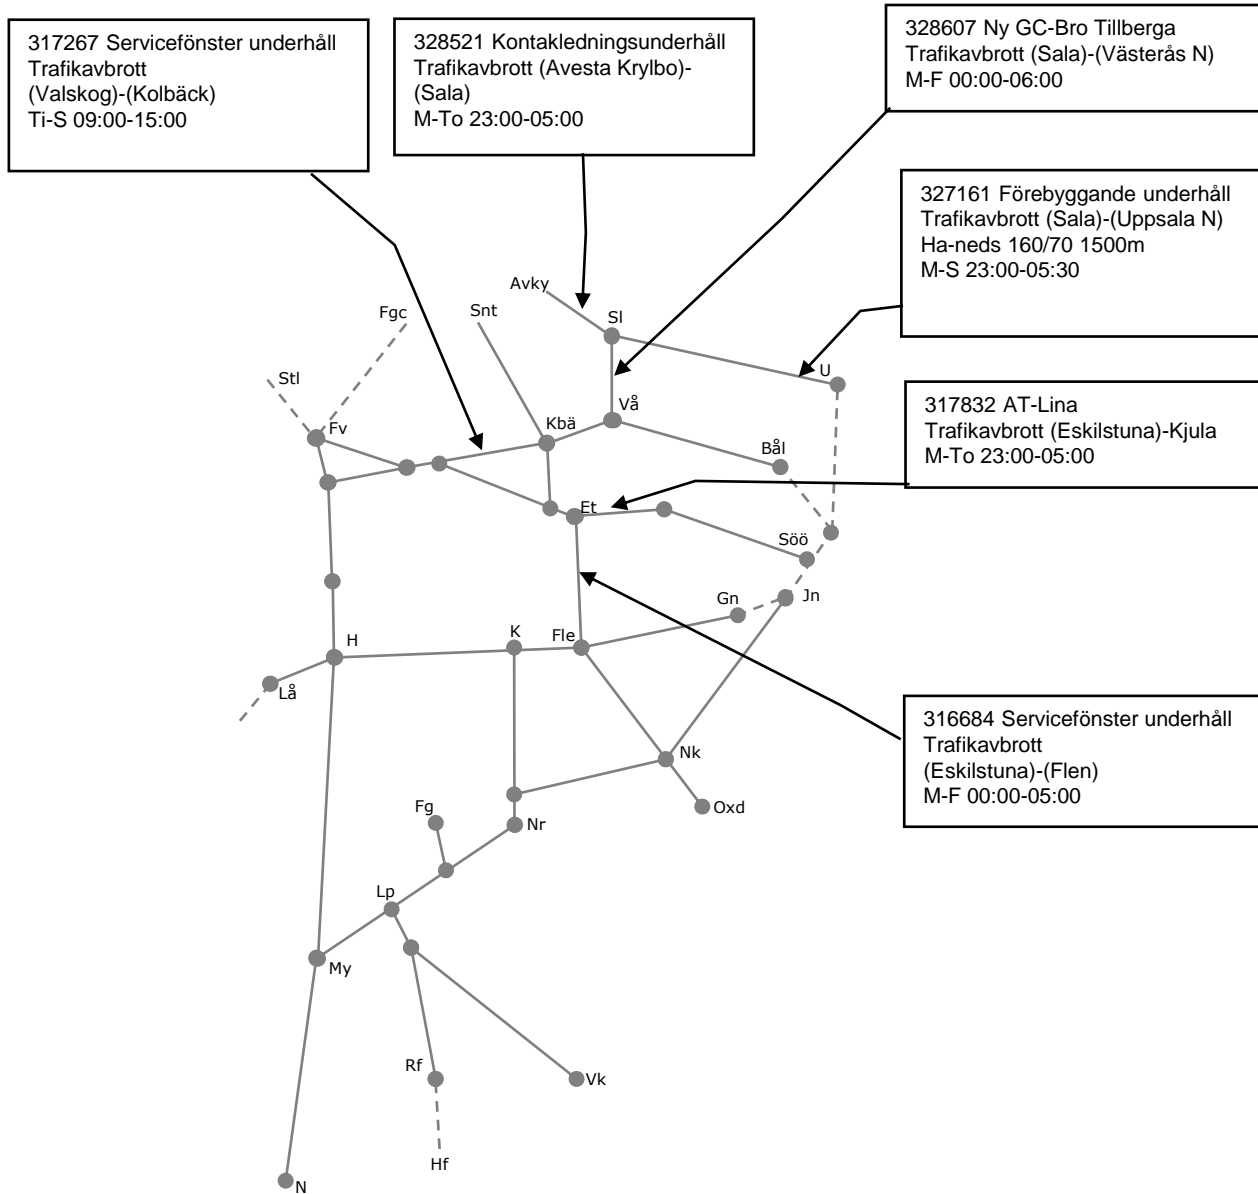

Veckokarta Östra - T21

STÖRRE BANARBETEN - vecka 2140 Mälardalen						
Mån	Tis	Ons	Tor	Fre	Lör	Sön
4/10	5/10	6/10	7/10	8/10	9/10	10/10