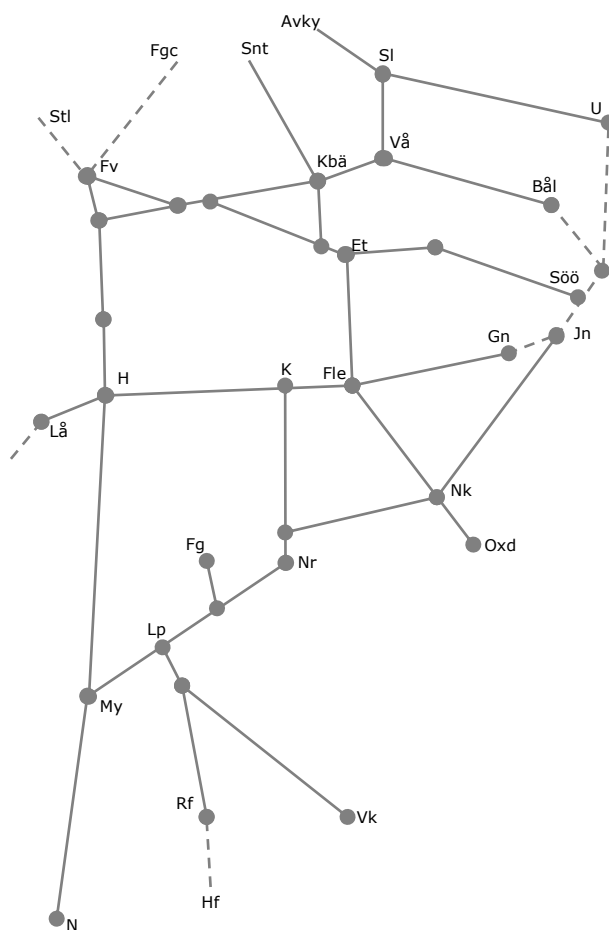

Veckokarta Östra - T21

STÖRRE BANARBETEN - vecka 2053 Mälardalen						
Mån	Tis	Ons	Tor	Fre	Lör	Sön
28/12	29/12	30/12	31/12	1/1	2/1	3/1

Nyår