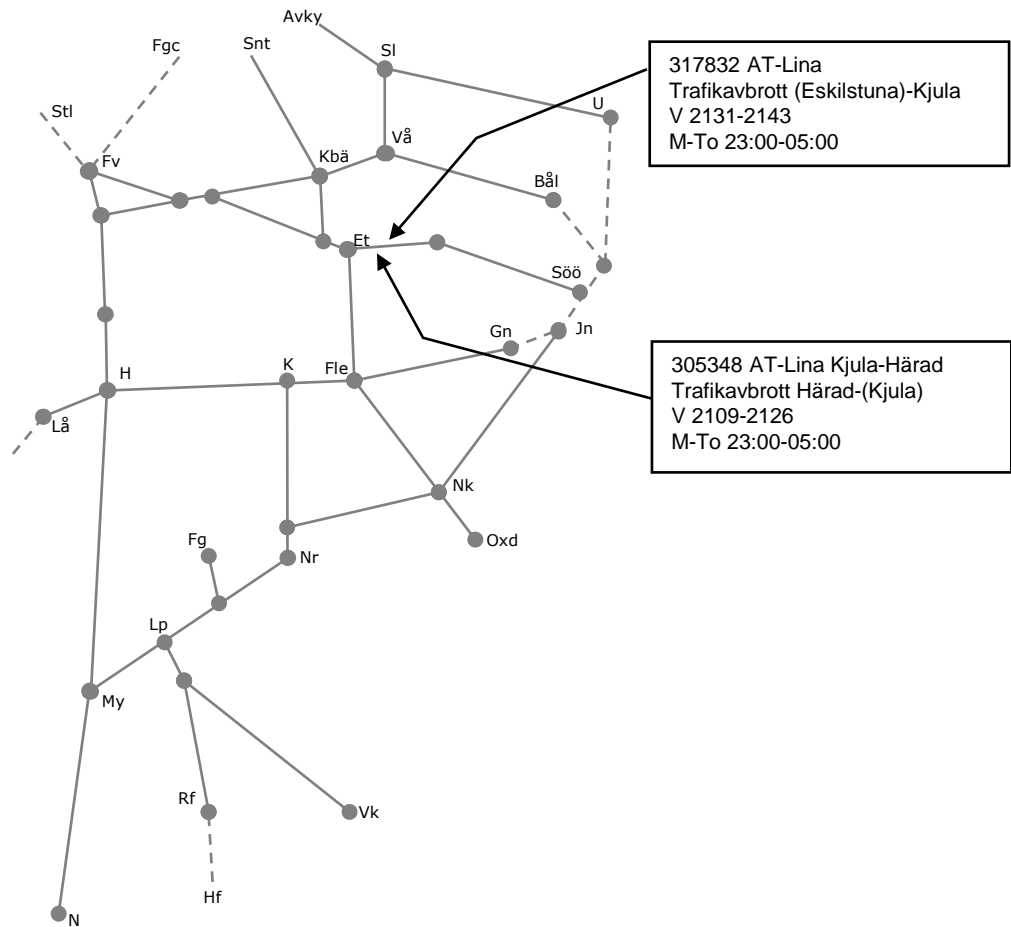

Veckokarta Östra - T21

STÖRRE BANARBETEN v2050-2149 Mälardalen DEL 1

Veckokarta Östra - T21

Servicefönstervecka 2050 - 2149

317139 Servicefönster Nedspår
Enkelspårsdrift Västerås N-Lundby
Udda veckor M-F 10-15
317163 Servicefönster Uppspår
Enkelspårsdrift Västerås N-Lundby
Jämna veckor M-F 10-15