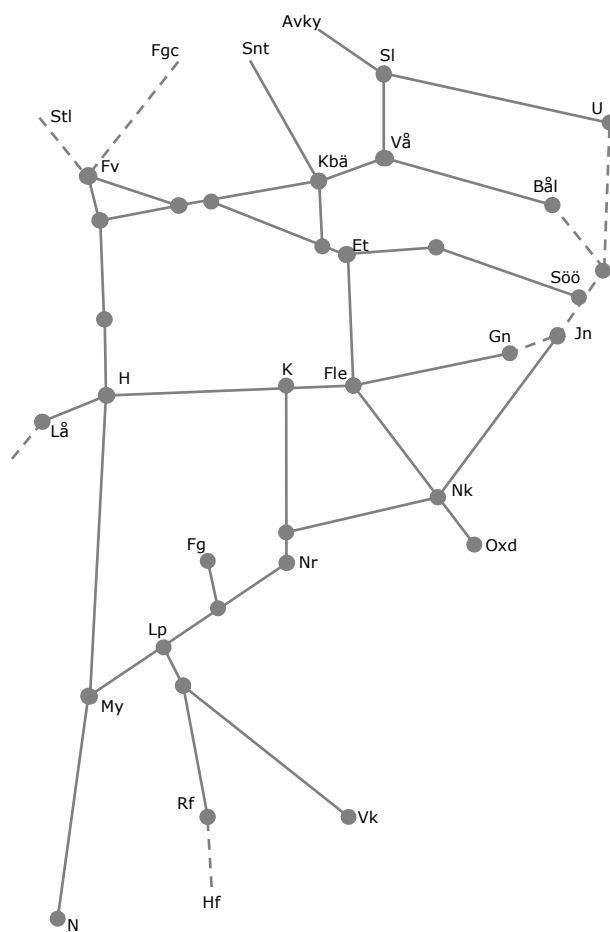

Veckokarta Östra - T21

STÖRRE BANARBETEN - vecka 2050 Mälardalen						
Mån	Tis	Ons	Tor	Fre	Lör	Sön
					T 20	13/12