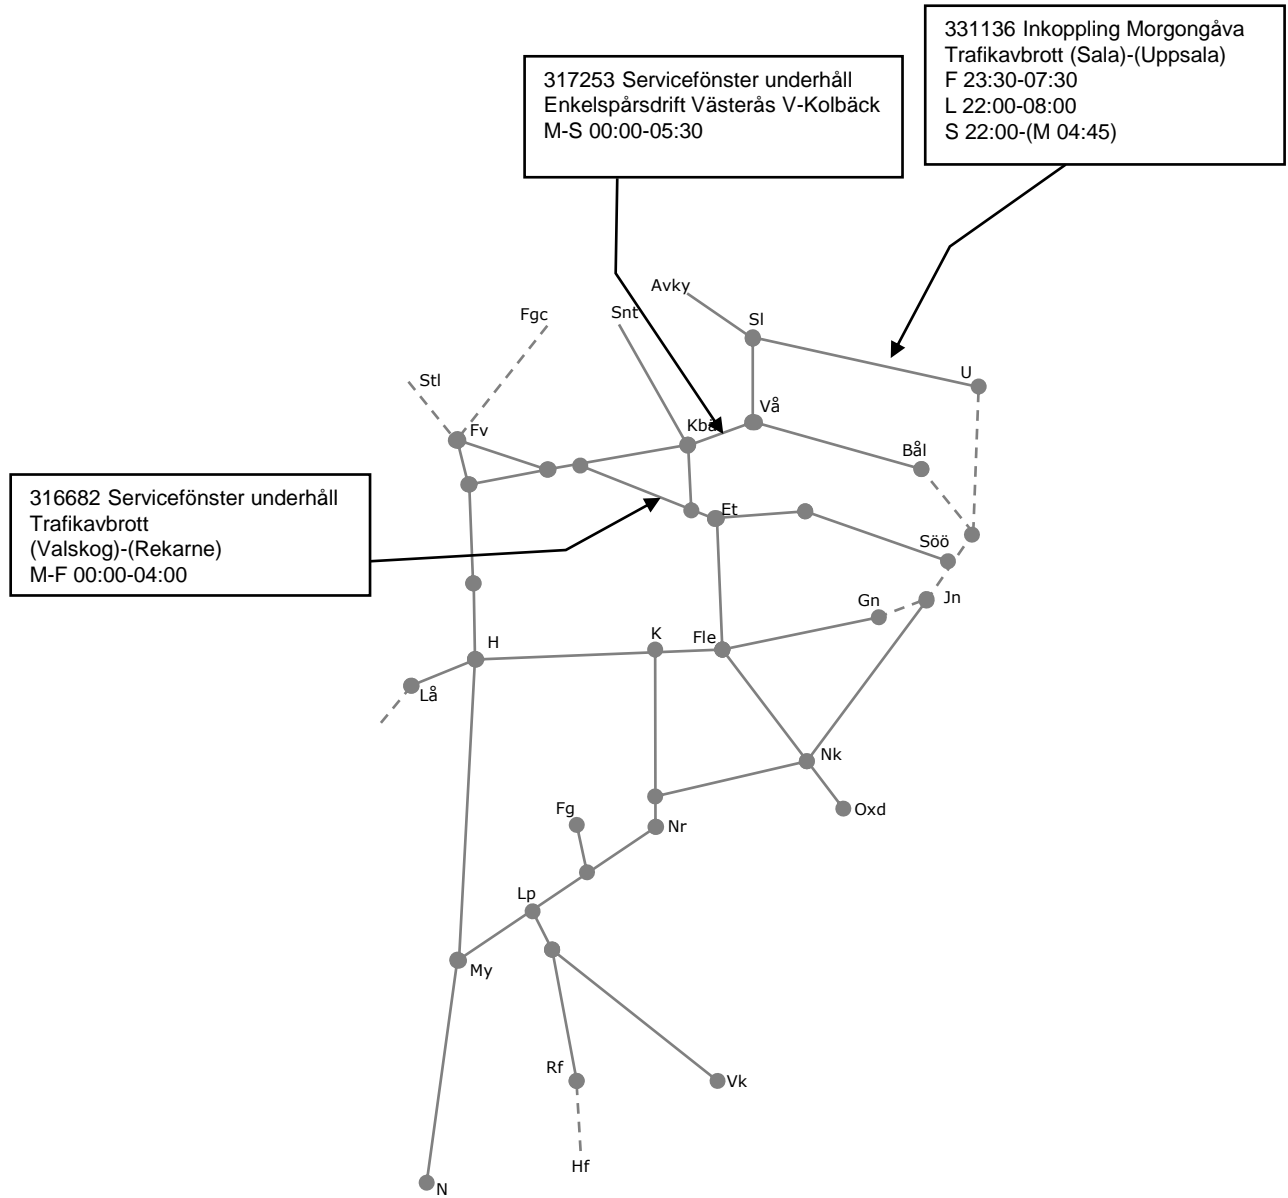

Veckokarta Östra - T21

STÖRRE BANARBETEN - vecka 2107 Mälardalen

Mån	Tis	Ons	Tor	Fre	Lör	Sön
15/2	16/2	17/2	18/2	19/2	20/2	21/2