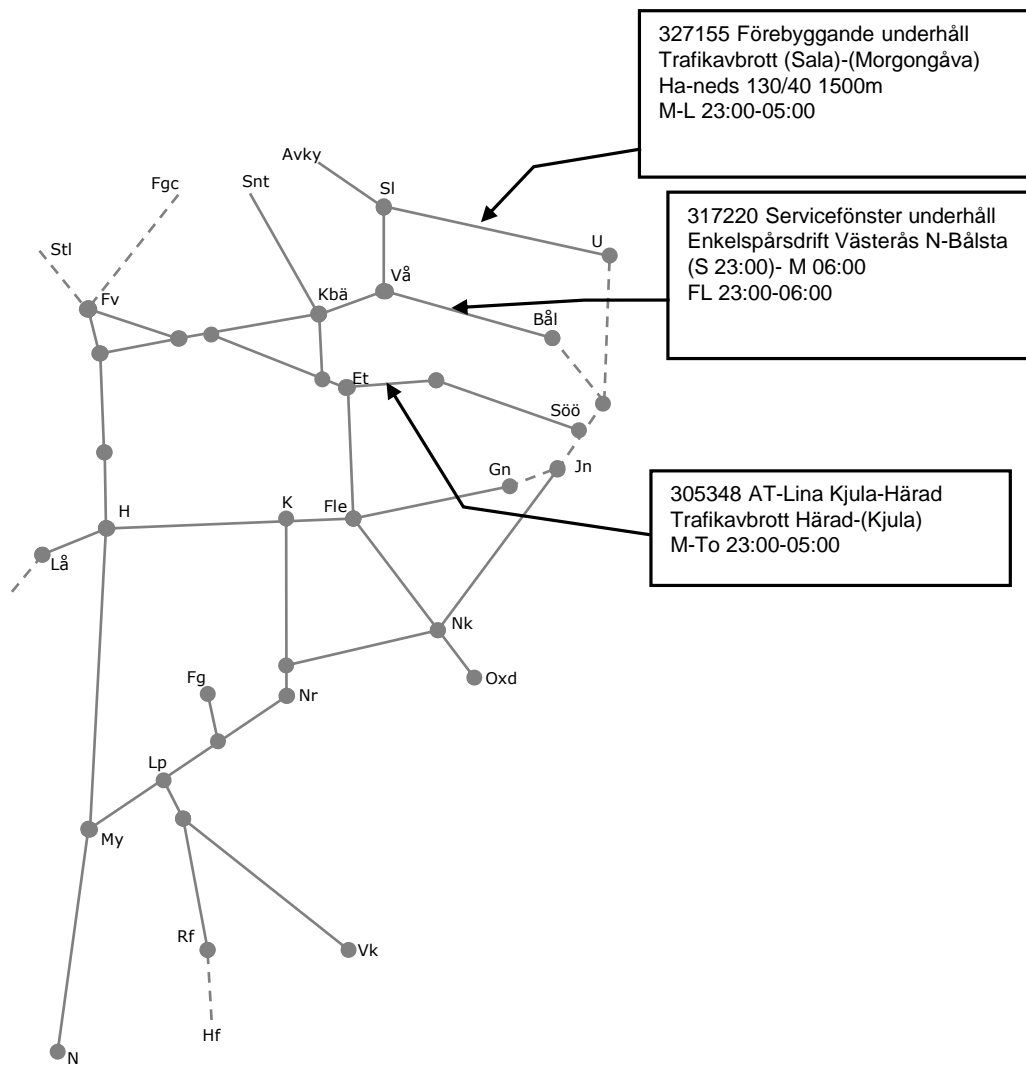

Veckokarta Östra - T21

STÖRRE BANARBETEN - vecka 2124 Mälardalen

Mån	Tis	Ons	Tor	Fre	Lör	Sön
14/6	15/6	16/6	17/6	18/6	19/6	20/6

317339 Servicefönster underhåll
Västerås C spår 4-9
M-F 00:00-06:00

336467 Förebyggande underhåll
Trafikavbrott Sala
Ha-neds 130/40 1500m
M-To 23:00-05:00