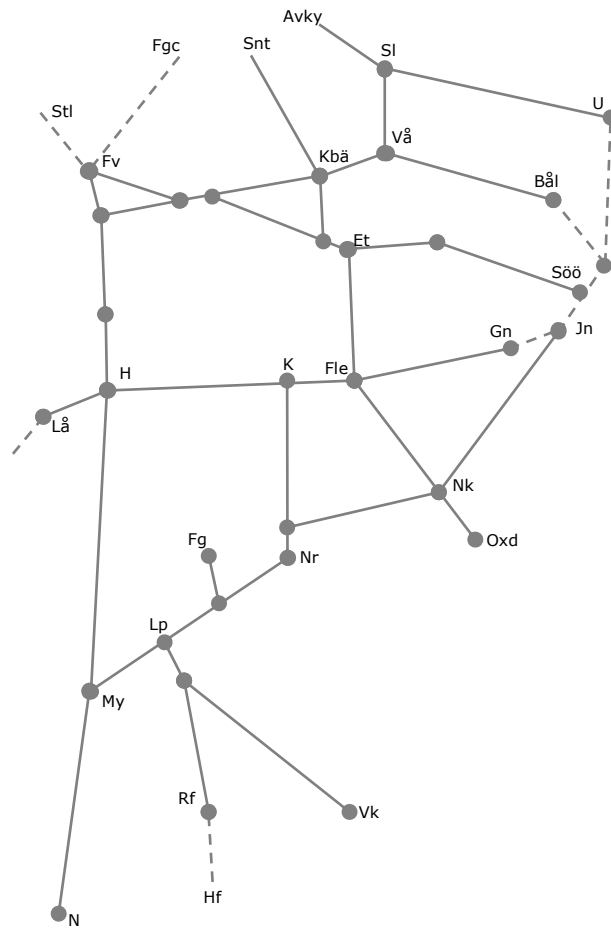

Nyår

Veckokarta Östra - T21

STÖRRE BANARBETEN - vecka 2101 Mälardalen						
Mån	Tis	Ons	Tor	Fre	Lör	Sön
4/1	5/1	6/1	7/1	8/1	9/1	10/1

Veckokarta Östra - T21

STÖRRE BANARBETEN - vecka 2102 Mälardalen						
Mån	Tis	Ons	Tor	Fre	Lör	Sön
11/1	12/1	13/1	14/1	15/1	16/1	17/1