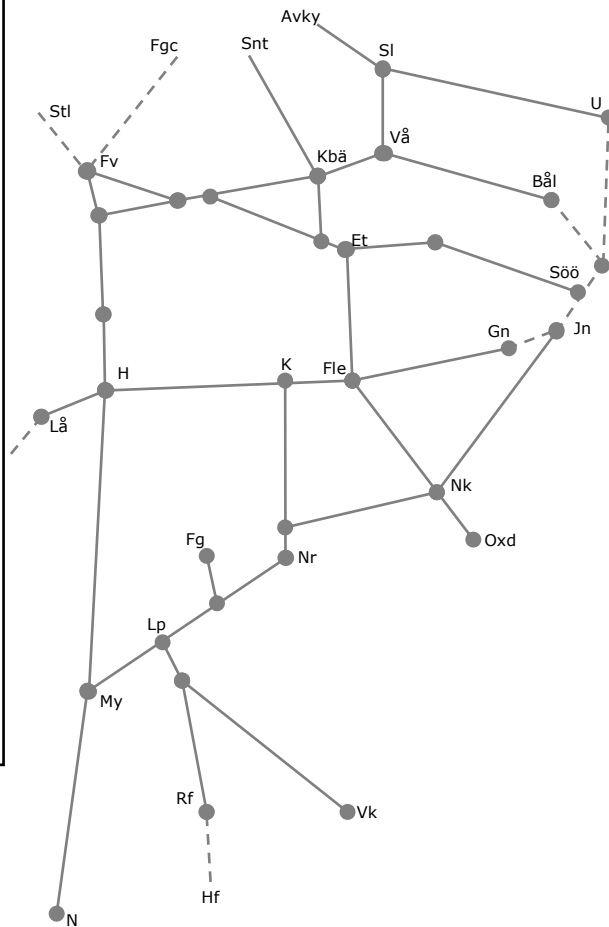

Veckokarta Östra - T21

Servicefönstervecka 2050 - 2149

317139 Servicefönster Nedspår
Enkelspårsdrift Västerås N-Lundby
Udda veckor M-F 10-15
317163 Servicefönster Uppspår
Enkelspårsdrift Västerås N-Lundby
Jämna veckor M-F 10-15

317159 Servicefönster Nedspår
Enkelspårsdrift Lundby-Bålsta
Udda veckor
M-F 10:00-13:00 + 14:00-15:00
317158 Servicefönster Uppspår
Enkelspårsdrift Lundby-Bålsta
Jämna veckor
M-F 10:00-13:00 + 14:00-15:00

317338 Västerås C
Trafikavbrott spår 1-3
Udda veckor M-F 00:00-06:00

317332 Västerås Norra
Trafikavbrott Uppspår
Jämna veckor Ti-F 00:00-04:30

317265
Trafikavbrott (Kolbäck)-(Valskog)
L 23:00-07:00 11 nätter

317315 Enkelspårsdrift
Valskog-Arboga
M-F 00:00-06:00 X 9
317314 Enkelspårsdrift
Valskog-Arboga
M-F 00:00-06:00 X 7

317221 & 317226
Enkelspårsdrift Västerås N-Bålsta
Udda / jämna veckor
M-To 23:00-06:00

317235 & 317256
Enkelspårsdrift Västerås V-Kolbäck
Udda / jämna veckor
M-F 00:00-05:30

316587
Trafikavbrott (Eskilstuna)-(Nykvarn)
OF 00:00-02:00
316603
Trafikavbrott (Nykvarn)-(Södertälje)
OF 00:00-02:00

316585
Trafikavbrott (Eskilstuna)-Rekarne
To 00:00-02:00

316586
Trafikavbrott (Eskilstuna)-(Flen)
Ti 00:00-02:00

316607
Trafikavbrott (Rekarne)-(Kolbäck)
To 00:00-02:00

316608
Trafikavbrott (Valskog)-(Rekarne)
To 00:00-02:00