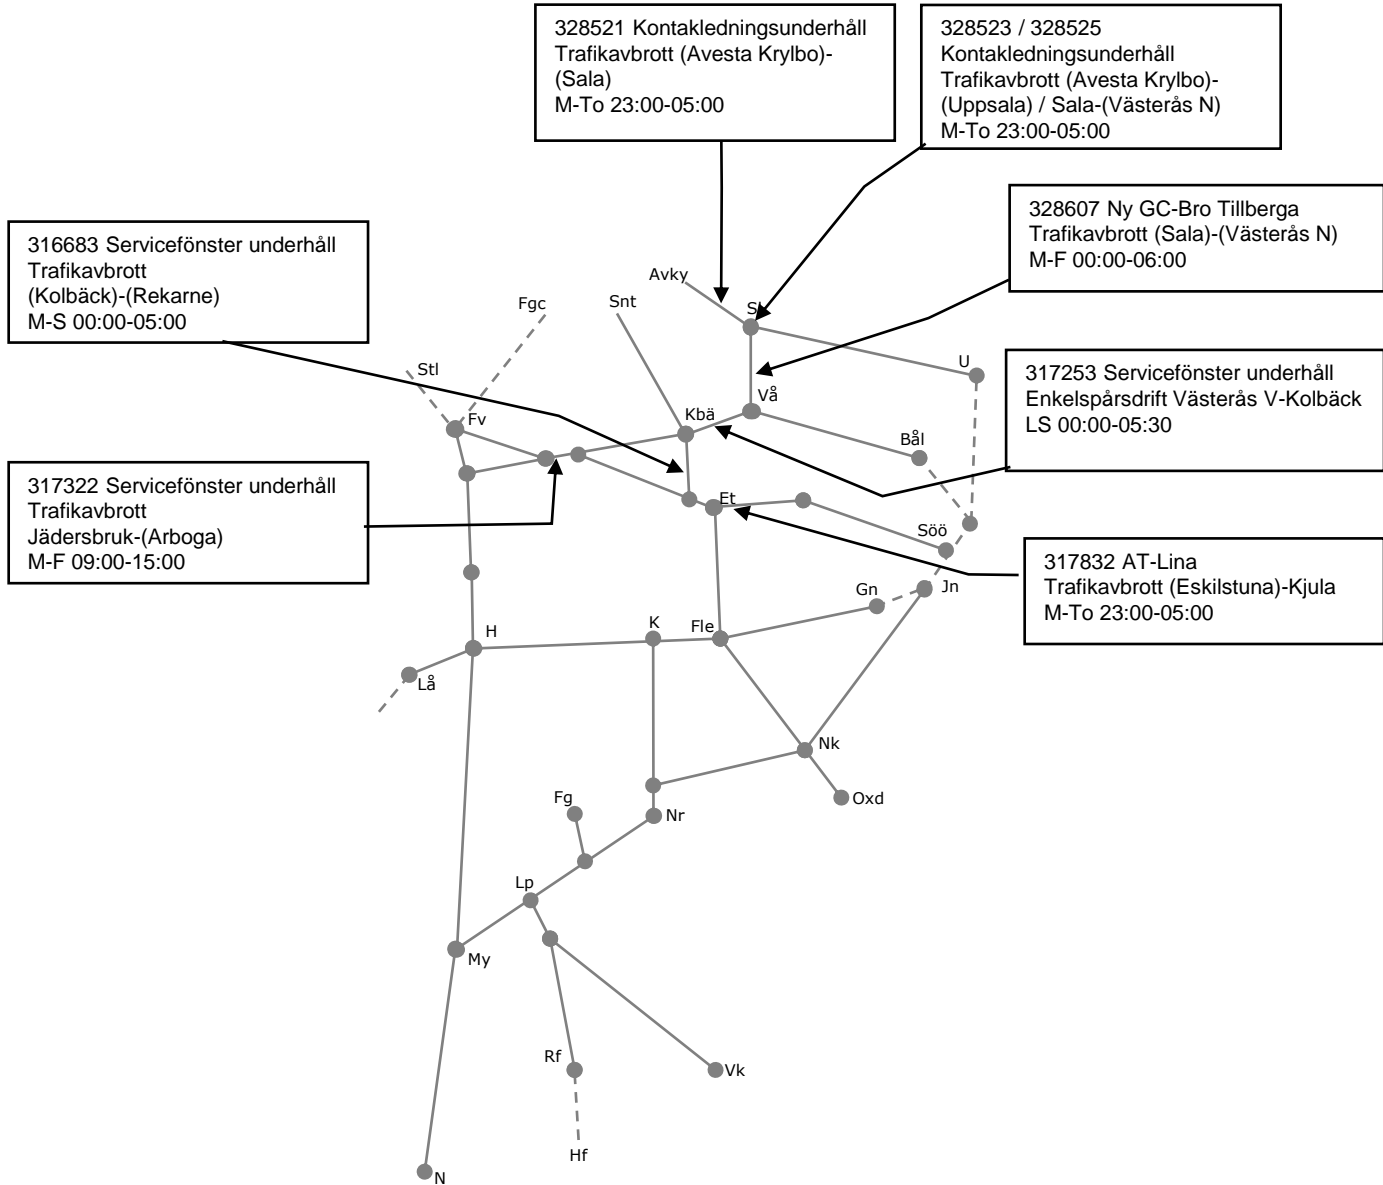

Veckokarta Östra - T21

STÖRRE BANARBETEN - vecka 2139 Mälardalen

Mån	Tis	Ons	Tor	Fre	Lör	Sön
27/9	28/9	29/9	30/9	1/10	2/10	3/10