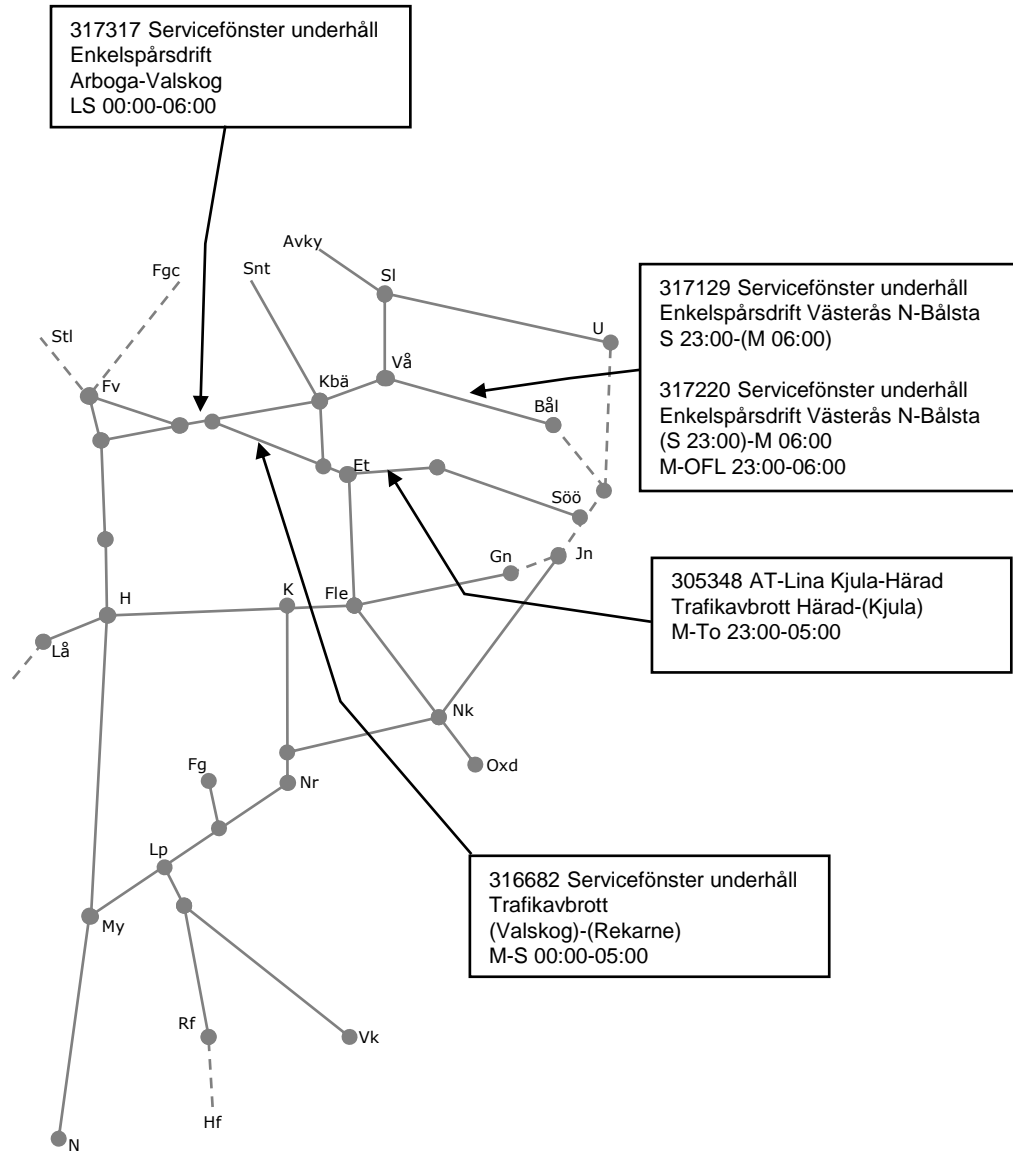

Veckokarta Östra - T21

STÖRRE BANARBETEN - vecka 2119 Mälardalen						
Mån	Tis	Ons	Tor	Fre	Lör	Sön
10/5	11/5	12/5	13/5	14/5	15/5	16/5

Kristihimmel