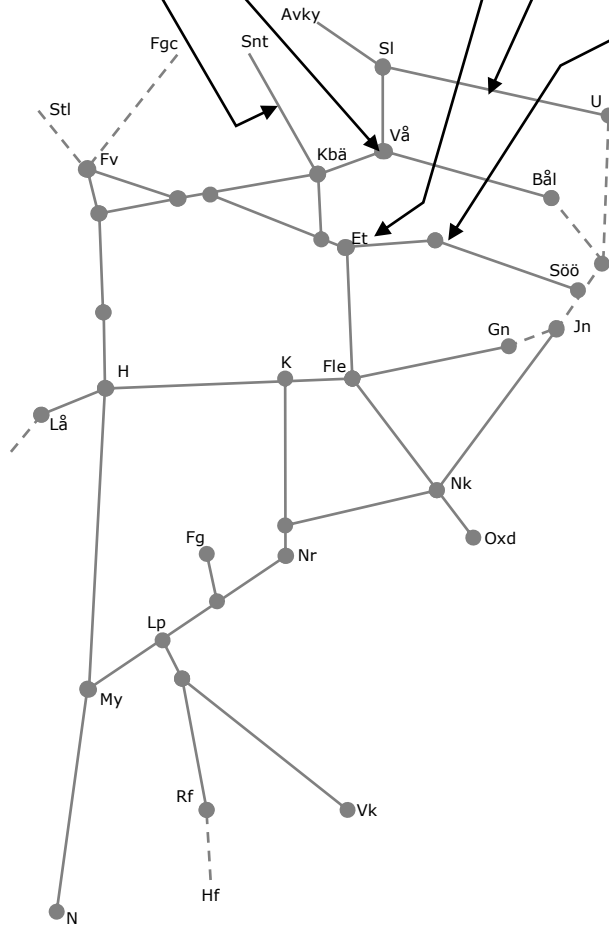

Veckokarta Östra - T21

STÖRRE BANARBETEN - vecka 2136 Mälardalen

Mån	Tis	Ons	Tor	Fre	Lör	Sön
6/9	7/9	8/9	9/9	10/9	11/9	12/9

327167 Förebyggande underhåll
Trafikavbrott
(Ångelsberg)-(Kolbäck)
Ha-neds 160/40 2000m
M-To 23:00-06:00

317339 Servicefönster underhåll
Västerås C spår 4-9
M-S 00:00-06:00

317832 AT-Lina
Trafikavbrott (Eskilstuna)-Kjula
M-To 23:00-05:00

328518 / 328520
Kontakledningsunderhåll
Trafikavbrott (Sala)-(Uppsala)
M-To 23:00-05:00

316679 Servicefönster underhåll
Trafikavbrott
(Eskilstuna)-(Nykvarn)
M-S 00:00-05:00