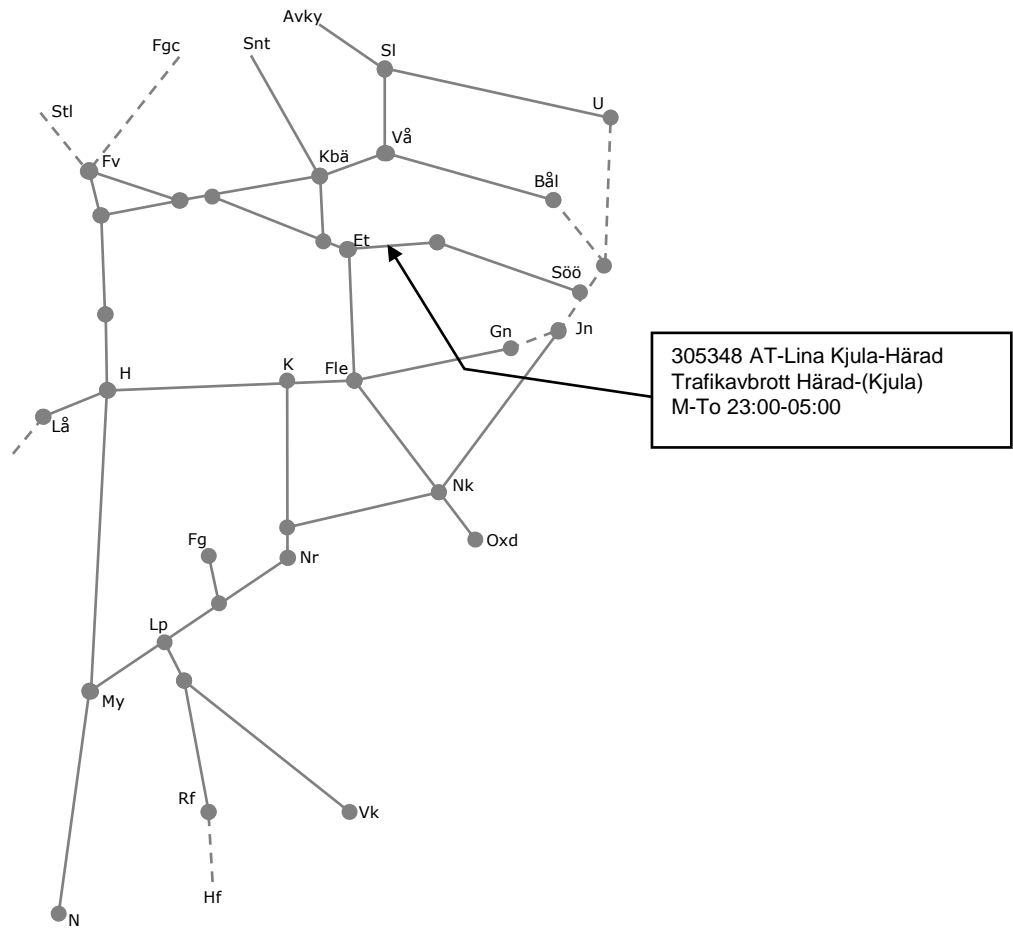

Veckokarta Östra - T21

STÖRRE BANARBETEN - vecka 2111 Mälardalen						
Mån	Tis	Ons	Tor	Fre	Lör	Sön
15/3	16/3	17/3	18/3	19/3	20/3	21/3