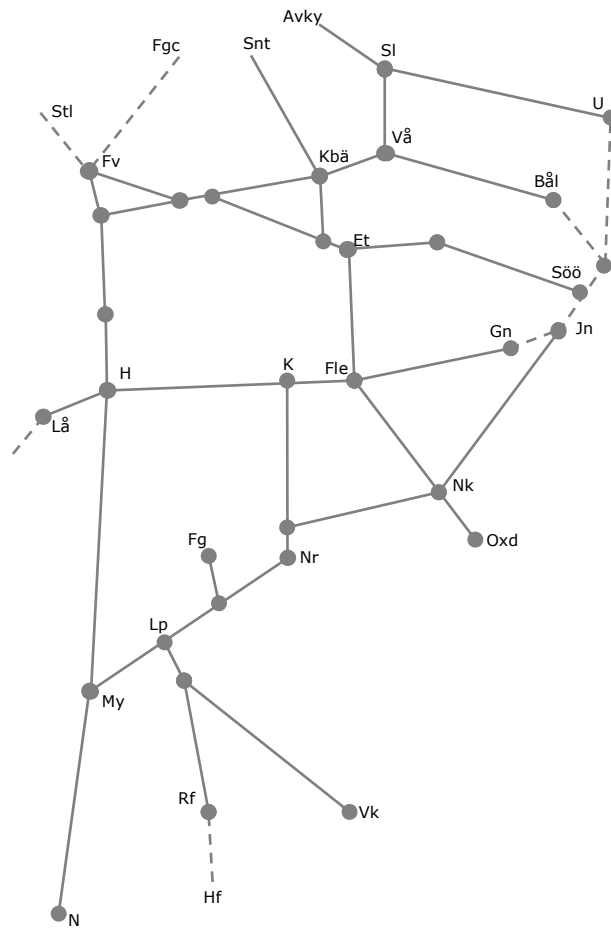

Veckokarta Östra - T21

STÖRRE BANARBETEN - vecka 2130 Mälardalen						
Mån	Tis	Ons	Tor	Fre	Lör	Sön
26/7	27/7	28/7	29/7	30/7	31/7	1/8