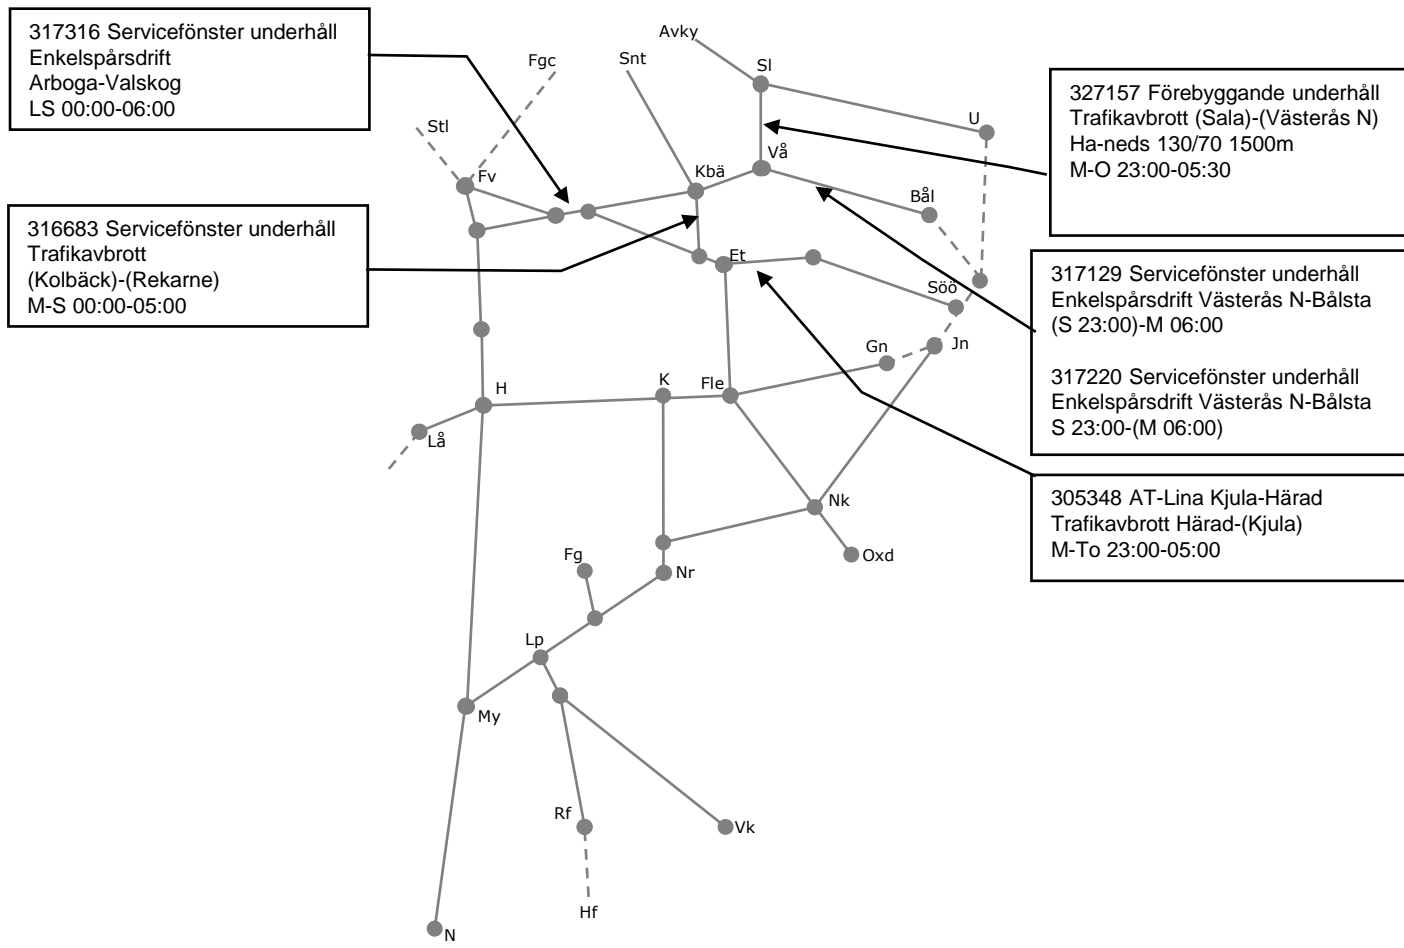

Veckokarta Östra - T21

STÖRRE BANARBETEN - vecka 2120 Mälardalen

Mån	Tis	Ons	Tor	Fre	Lör	Sön
17/5	18/5	19/5	20/5	21/5	22/5	23/5