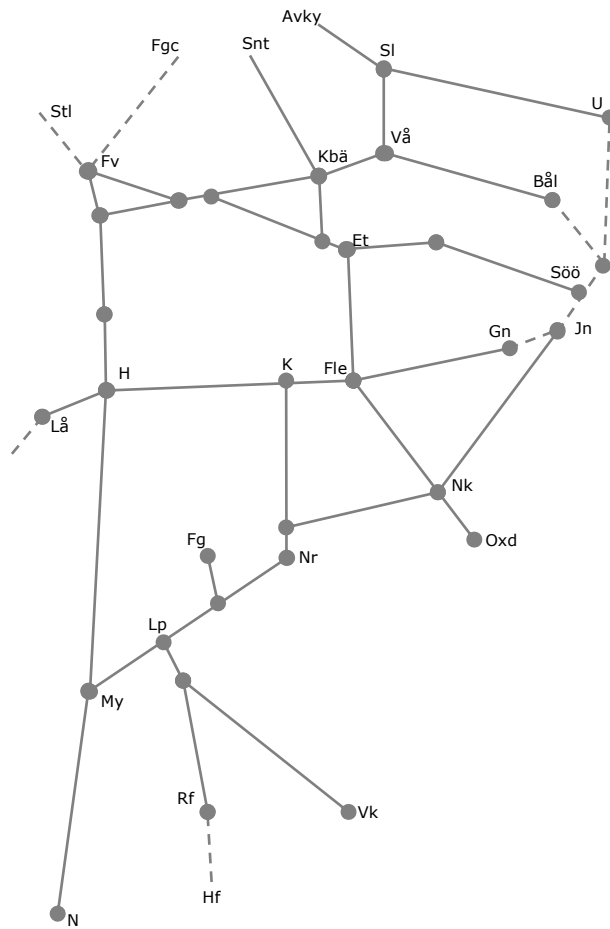

Veckokarta Östra - T21

STÖRRE BANARBETEN – vecka 2105 Mälardalen						
Mån	Tis	Ons	Tor	Fre	Lör	Sön
1/2	2/2	3/2	4/2	5/2	6/2	7/2