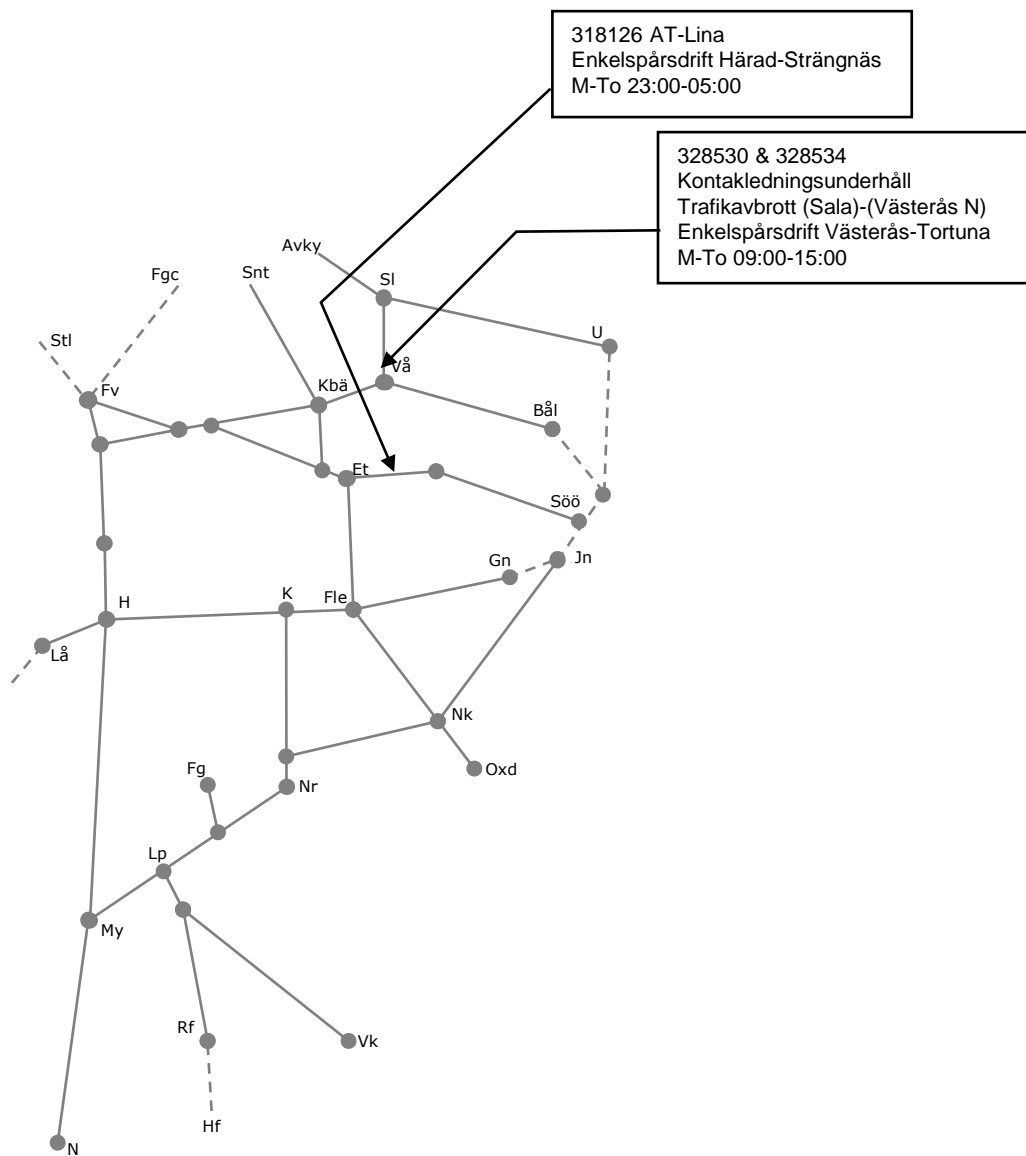

Veckokarta Östra - T21

STÖRRE BANARBETEN - vecka 2144 Mälardalen						
Mån	Tis	Ons	Tor	Fre	Lör	Sön
1/11	2/11	3/11	4/11	5/11	6/11	7/11

**Alla
helgons
dag**