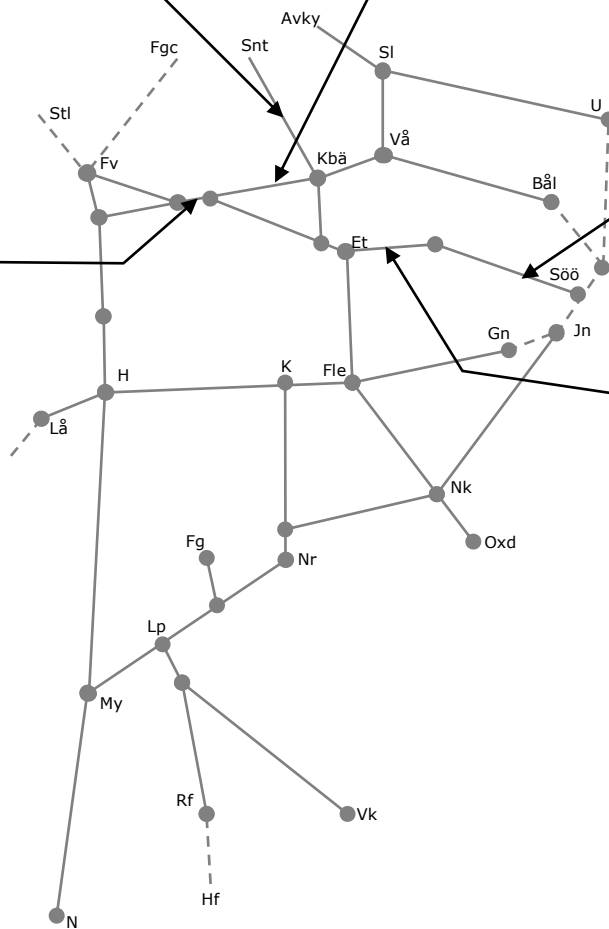

Veckokarta Östra - T21

STÖRRE BANARBETEN - vecka 2114 Mälardalen						
Mån	Tis	Ons	Tor	Fre	Lör	Sön
5/4	6/4	7/4	8/4	9/4	10/4	11/4

328526 / 328658
Kontakledningsunderhåll + bana
Trafikavbrott Ångelsberg-(Kolbäck)
M-L 23:00-05:00
S 23:00-(M 05:00)

317267 Servicefönster underhåll
Trafikavbrott
(Valskog)-(Kolbäck)
Ti-S 09:00-15:00

316680 Servicefönster underhåll
Trafikavbrott
(Nykvarn)-(Södertälje syd övre)
M-S 00:00-05:00

317322 Servicefönster underhåll
Trafikavbrott
Jädersbruk-(Arboga)
LS 00:00-06:00

305348 AT-Lina Kjula-Härad
Trafikavbrott Härad-(Kjula)
M-To 23:00-05:00