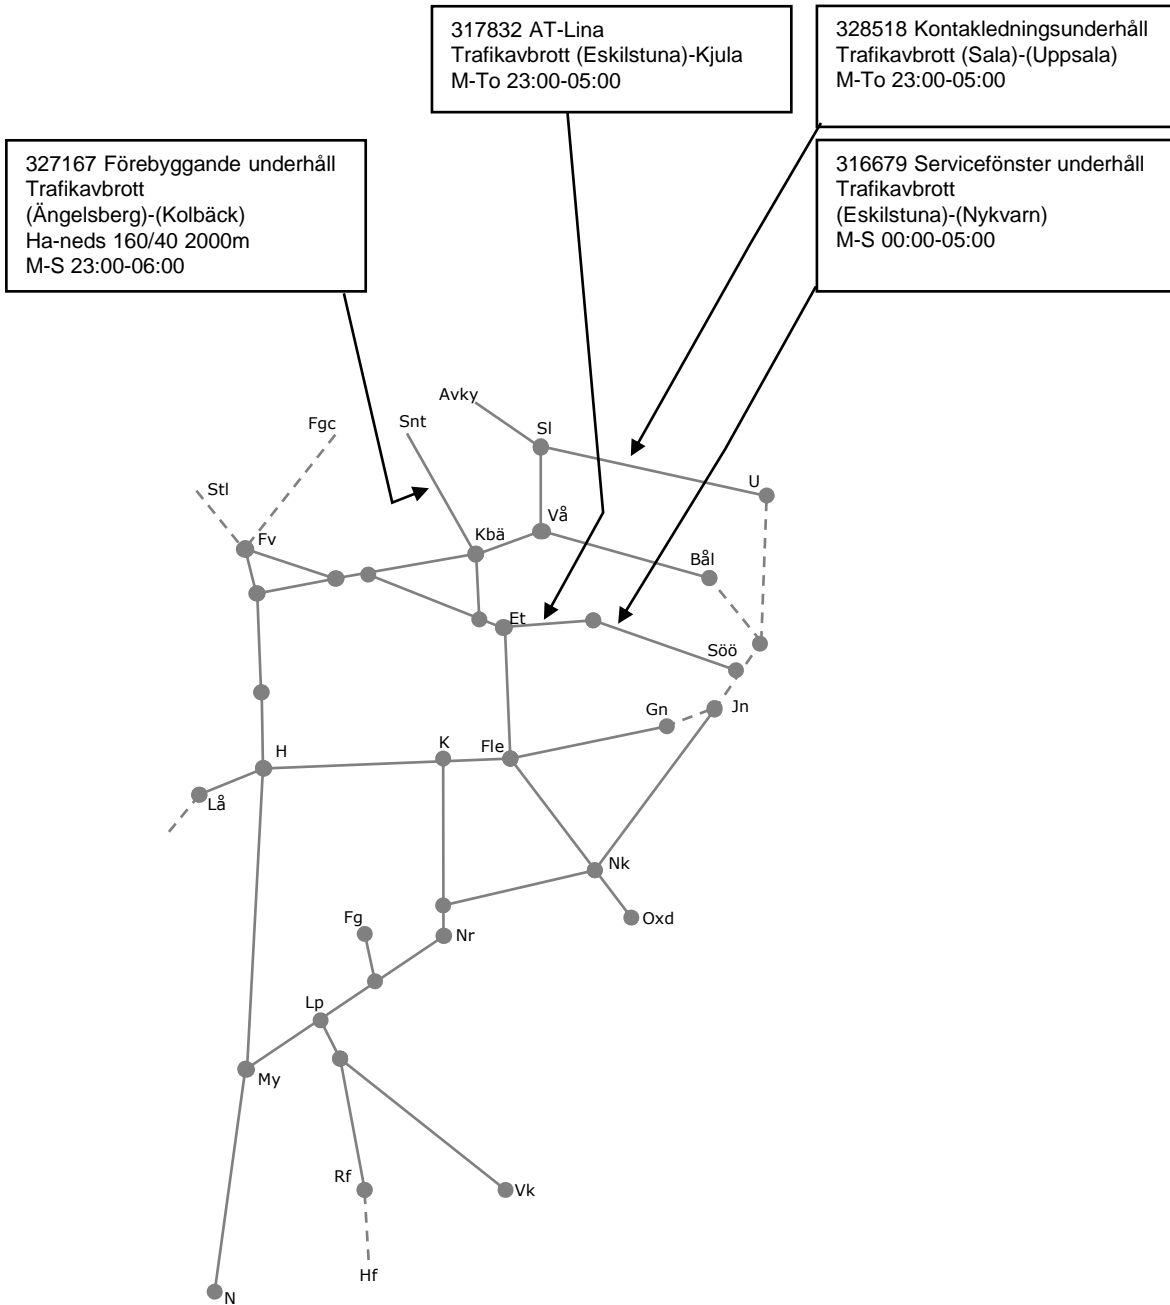

Veckokarta Östra - T21

STÖRRE BANARBETEN - vecka 2135 Mälardalen						
Mån	Tis	Ons	Tor	Fre	Lör	Sön
30/8	31/8	1/9	2/9	3/9	4/9	5/9