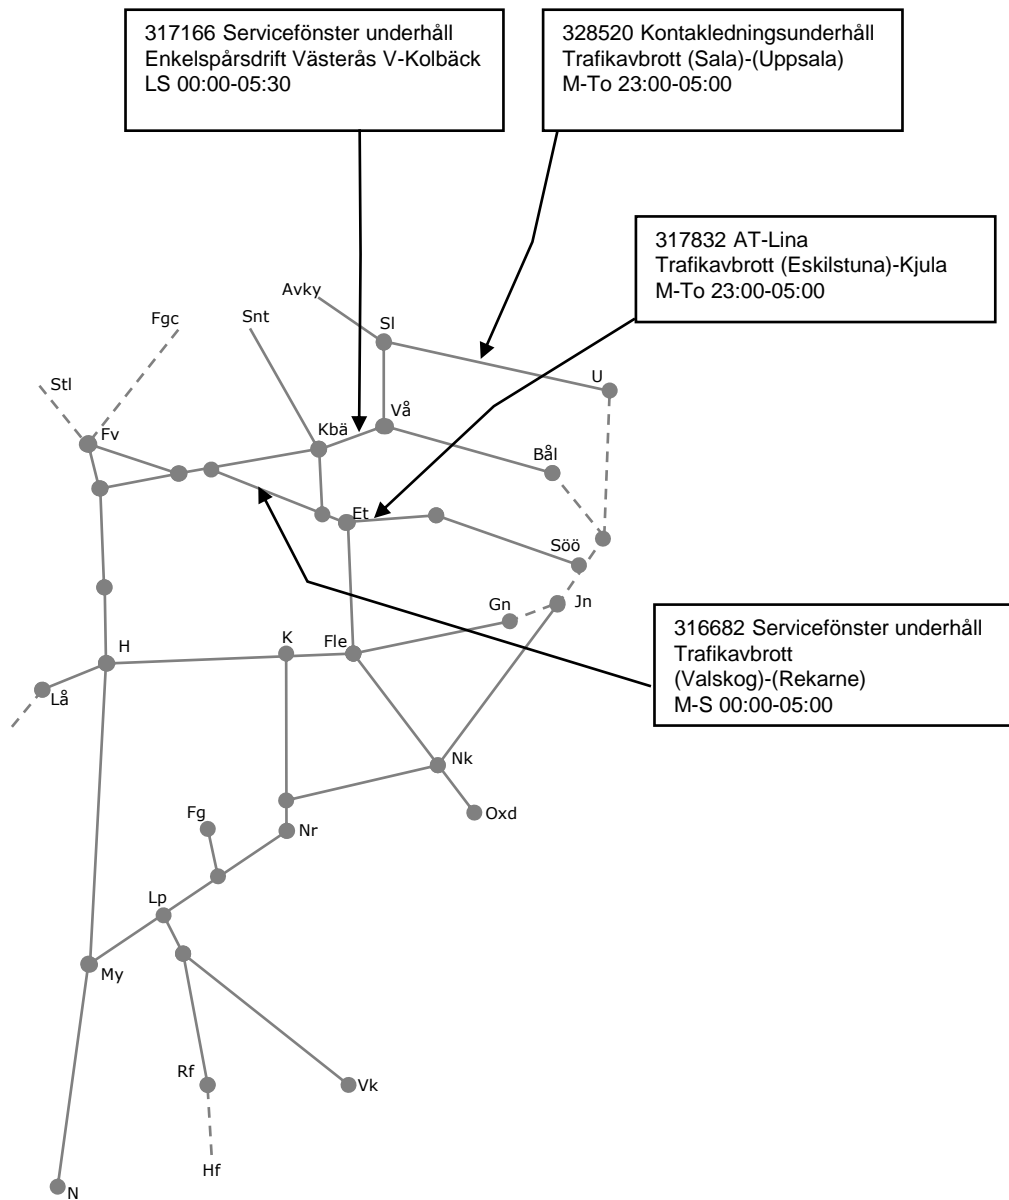

Veckokarta Östra - T21

STÖRRE BANARBETEN - vecka 2138 Mälardalen						
Mån	Tis	Ons	Tor	Fre	Lör	Sön
20/9	21/9	22/9	23/9	24/9	25/9	26/9