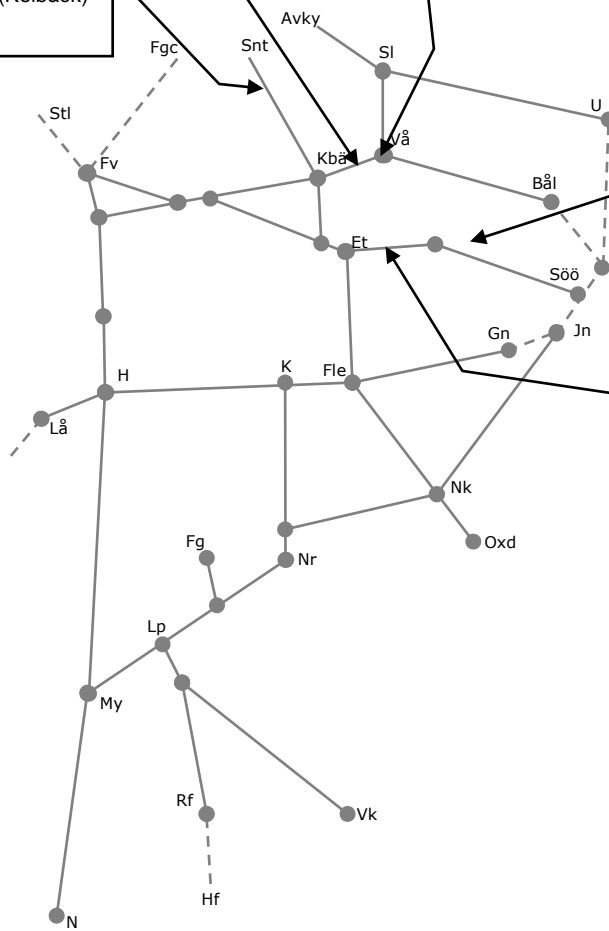

Veckokarta Östra - T21

STÖRRE BANARBETEN - vecka 2116 Mälardalen						
Mån	Tis	Ons	Tor	Fre	Lör	Sön
19/4	20/4	21/4	22/4	23/4	24/4	25/4

317166 Servicefönster underhåll
Enkelspårsdrift Västerås V-Kolbäck
LS 00:00-05:30

317339 Servicefönster underhåll
Västerås C spår 4-9
M-F 00:00-06:00

328526 / 328658
Kontakledningsunderhåll + bana
Trafikavbrott Ängelsberg-(Kolbäck)
M-To 23:00-05:00

316679 Servicefönster underhåll
Trafikavbrott
(Eskilstuna)-(Nykvarn)
M-S 00:00-05:00

305348 AT-Lina Kjula-Härad
Trafikavbrott Härad-(Kjula)
M-To 23:00-05:00