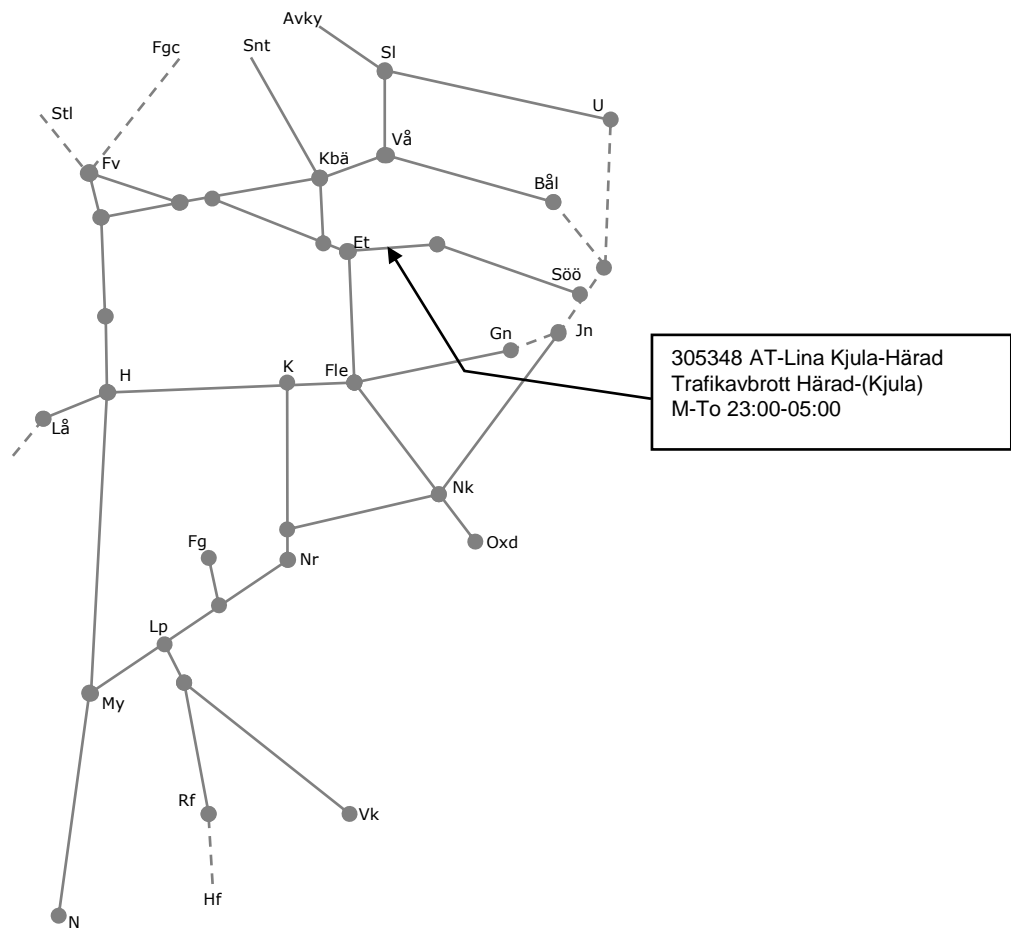

Veckokarta Östra - T21

STÖRRE BANARBETEN - vecka 2110 Mälardalen						
Mån	Tis	Ons	Tor	Fre	Lör	Sön
8/3	9/3	10/3	11/3	12/3	13/3	14/3