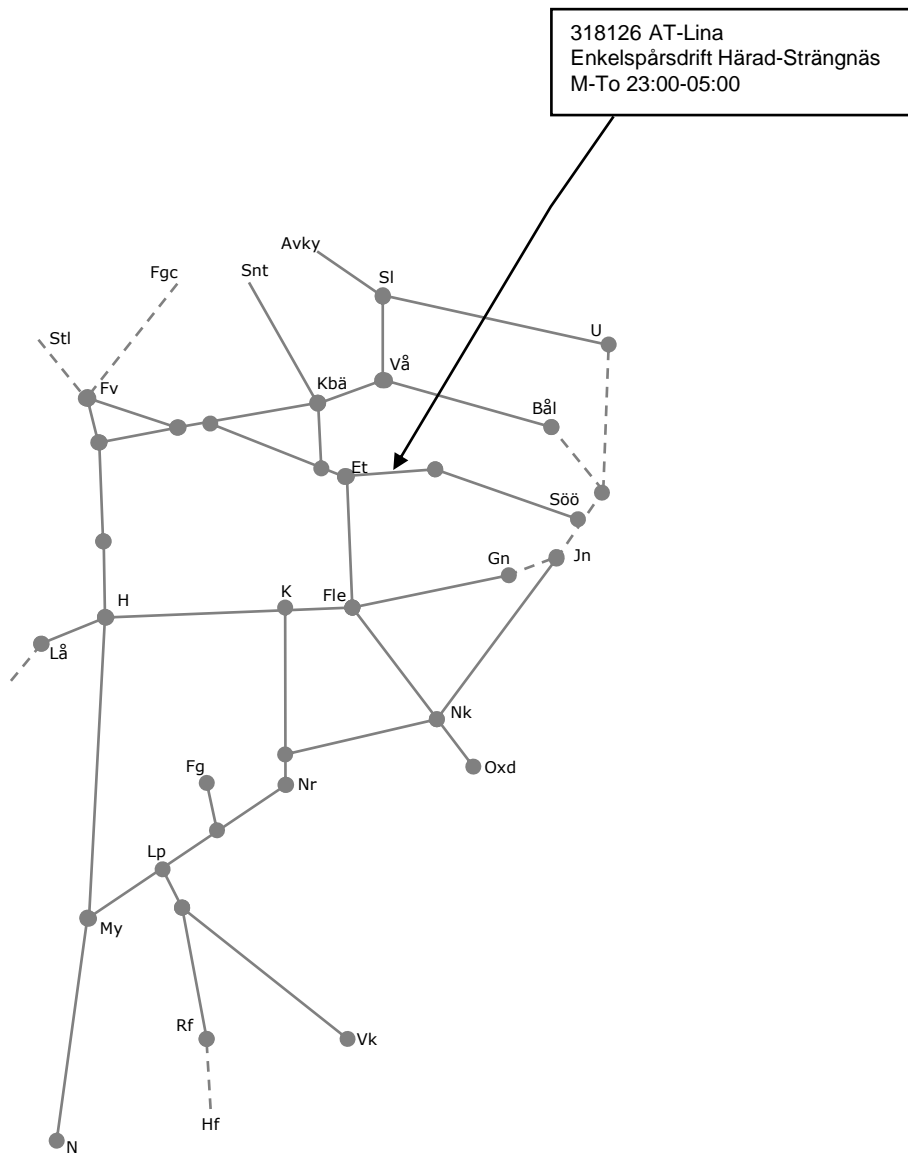

Veckokarta Östra - T21

STÖRRE BANARBETEN - vecka 2147 Mälardalen						
Mån	Tis	Ons	Tor	Fre	Lör	Sön
22/11	23/11	24/11	25/11	26/11	27/11	28/11