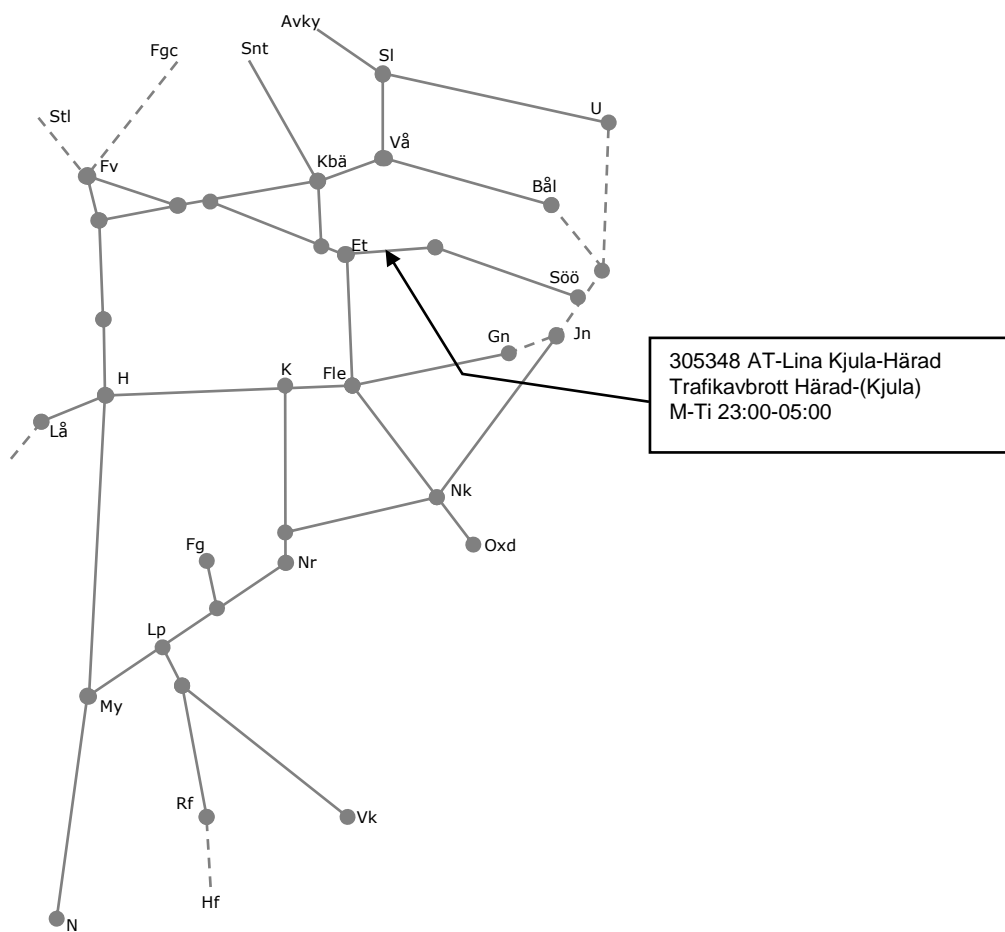

Veckokarta Östra - T21

STÖRRE BANARBETEN - vecka 2125 Mälardalen						
Mån	Tis	Ons	Tor	Fre	Lör	Sön
21/6	22/6	23/6	24/6	25/6	26/6	27/6

Midsommar