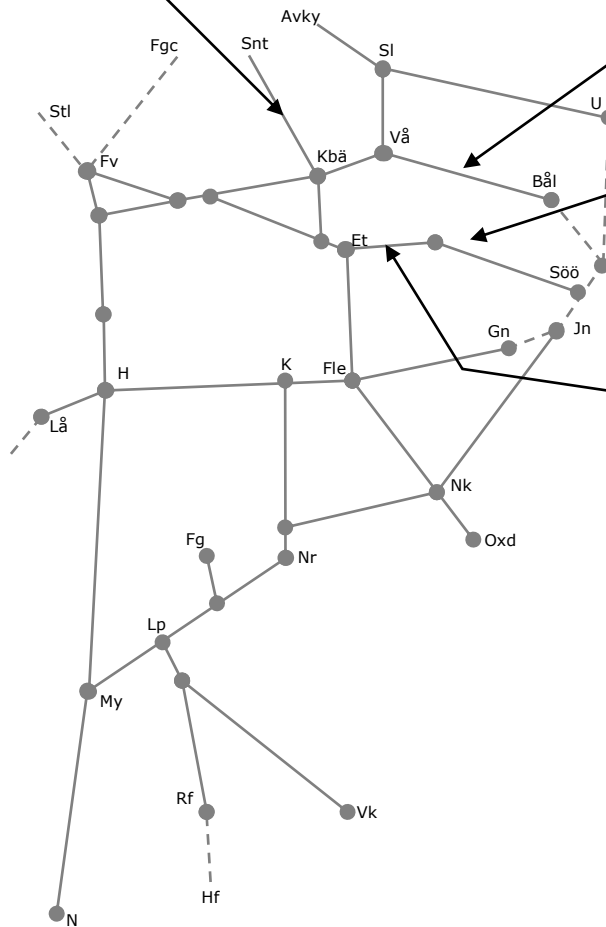

Veckokarta Östra - T21

STÖRRE BANARBETEN - vecka 2117 Mälardalen

Mån	Tis	Ons	Tor	Fre	Lör	Sön
26/4	27/4	28/4	29/4	30/4	1/5	2/5

328526 / 328658
Kontakledningsunderhåll + bana
Trafikavbrott Ångelsberg-(Kolbäck)
M-To 23:00-05:00

317129 Servicefönster underhåll
Enkelspårdrift Västerås N-Bålsta
S 23:00-(M 06:00)

316679 Servicefönster underhåll
Trafikavbrott
(Eskilstuna)-(Nykvarn)
M-S 00:00-05:00

305348 AT-Lina Kjula-Härad
Trafikavbrott Härad-(Kjula)
M-To 23:00-05:00