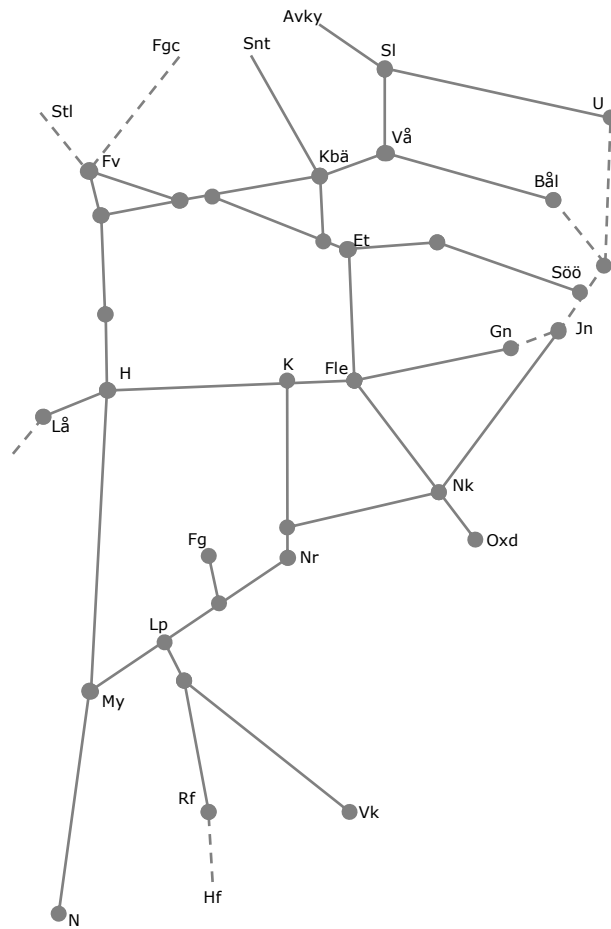

Midsommar

Veckokarta Östra - T21

STÖRRE BANARBETEN - vecka 2126 Mälardalen						
Mån	Tis	Ons	Tor	Fre	Lör	Sön
28/6	29/6	30/6	1/7	2/7	3/7	4/7

Veckokarta Östra - T21

STÖRRE BANARBETEN - vecka 2127 Mälardalen						
Mån	Tis	Ons	Tor	Fre	Lör	Sön
5/7	6/7	7/7	8/7	9/7	10/7	11/7