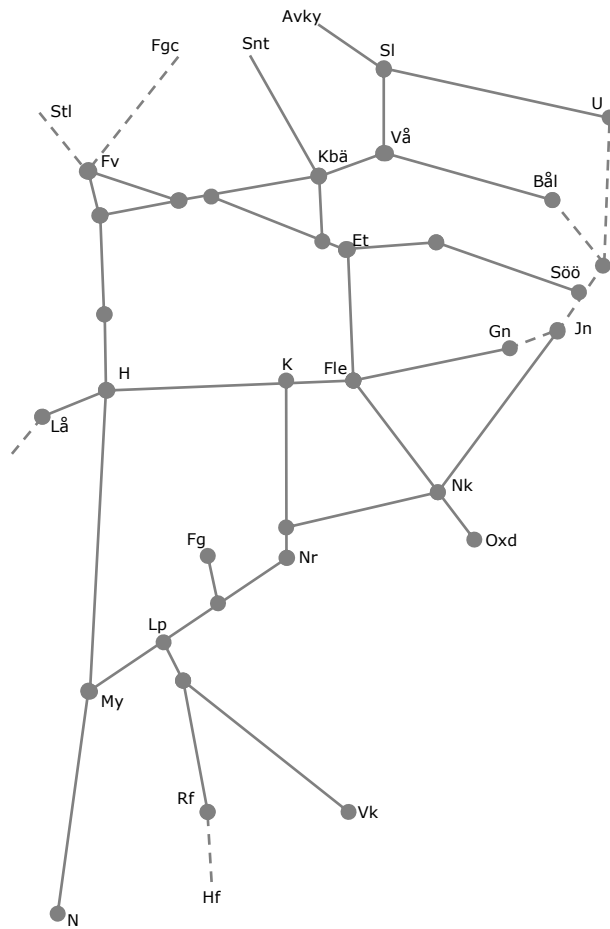

Veckokarta Östra - T21

STÖRRE BANARBETEN - vecka 2103 Mälardalen						
Mån	Tis	Ons	Tor	Fre	Lör	Sön
18/1	19/1	20/1	21/1	22/1	23/1	24/1