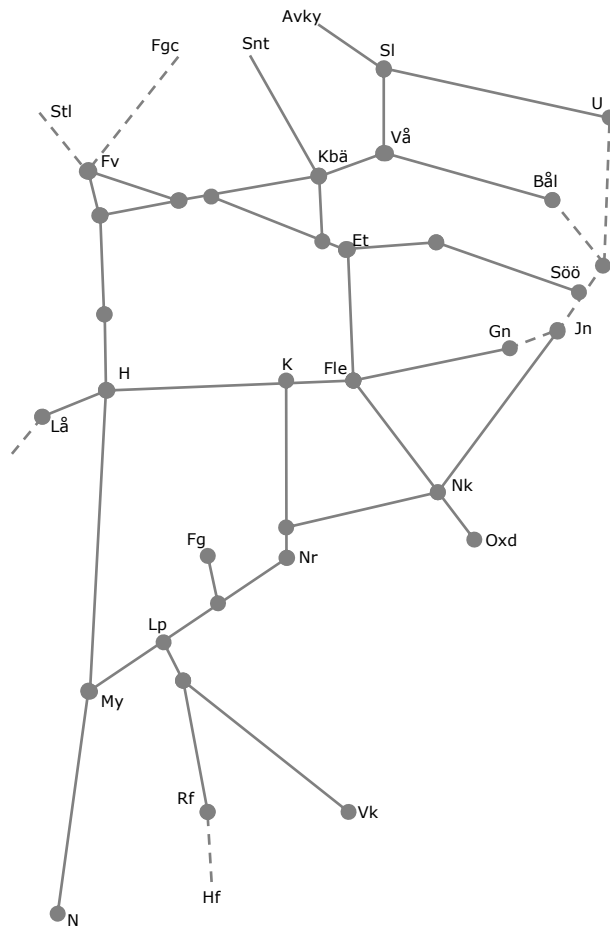

Veckokarta Östra - T21

STÖRRE BANARBETEN - vecka 2052 Mälardalen						
Mån	Tis	Ons	Tor	Fre	Lör	Sön
21/12	22/12	23/12	24/12	25/12	26/12	27/12

JUL