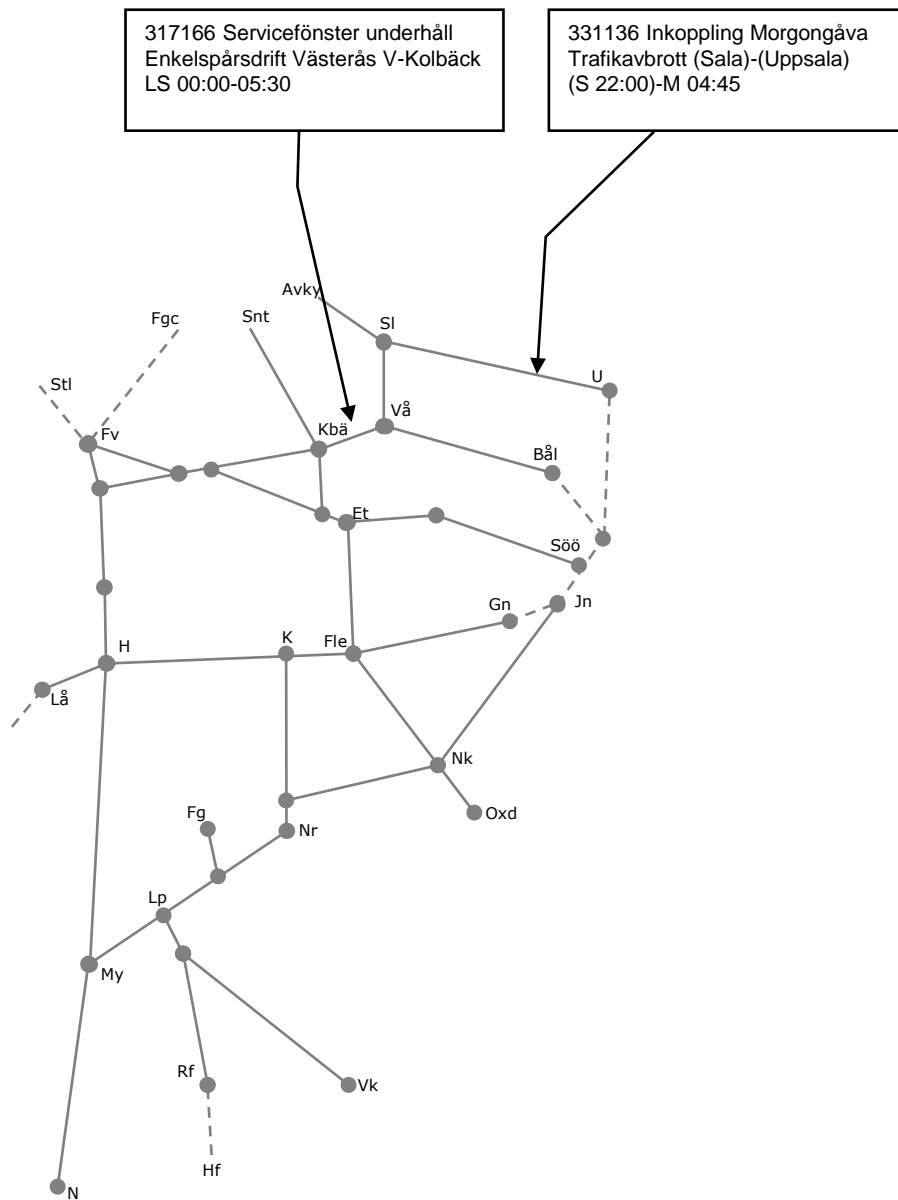

Veckokarta Östra - T21

STÖRRE BANARBETEN - vecka 2107 Mälardalen

Mån	Tis	Ons	Tor	Fre	Lör	Sön
15/2	16/2	17/2	18/2	19/2	20/2	21/2

Veckokarta Östra - T21

STÖRRE BANARBETEN - vecka 2108 Mälardalen						
Mån	Tis	Ons	Tor	Fre	Lör	Sön
22/2	23/2	24/2	25/2	26/2	27/2	28/2