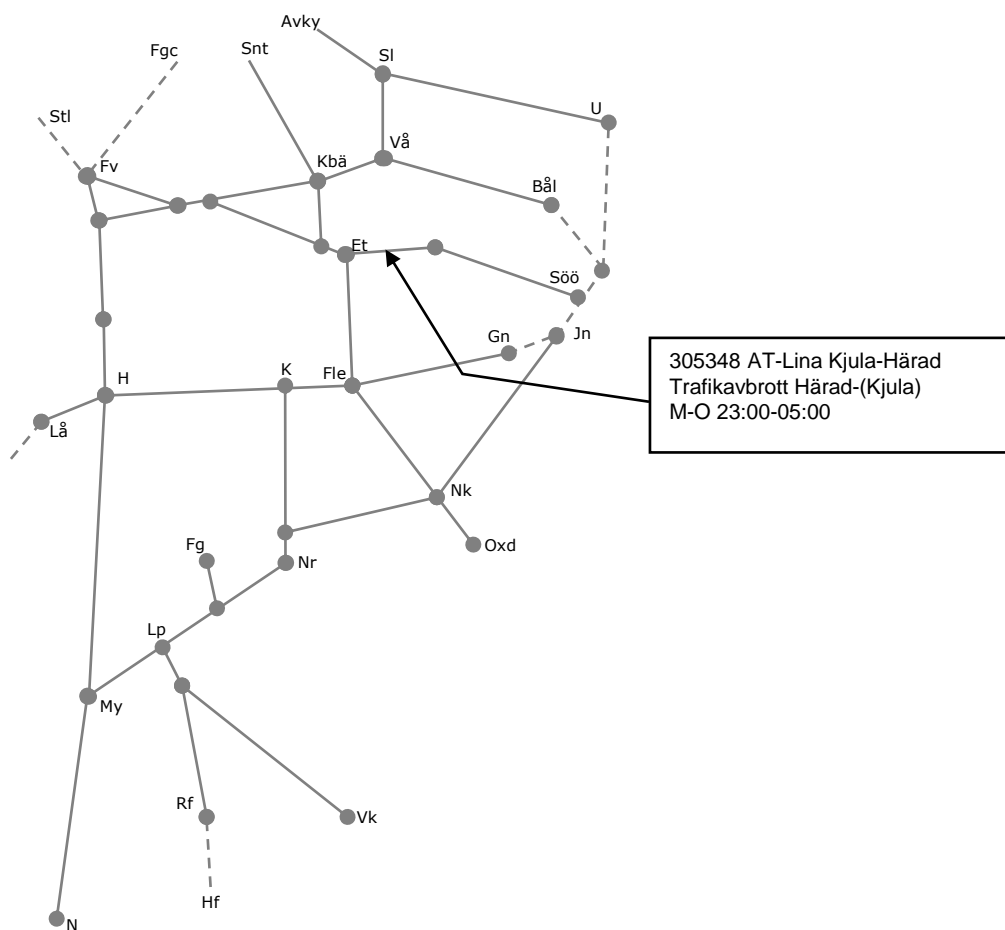

Veckokarta Östra - T21

STÖRRE BANARBETEN - vecka 2113 Mälardalen						
Mån	Tis	Ons	Tor	Fre	Lör	Sön
29/3	30/3	31/3	1/4	2/4	3/4	4/4

påsk