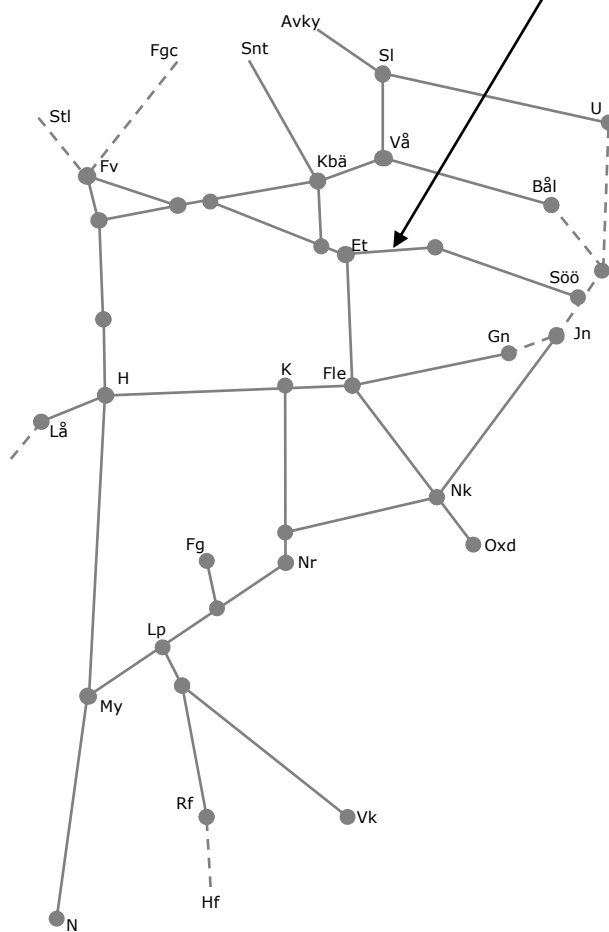

Veckokarta Östra - T21

STÖRRE BANARBETEN - vecka 2148 Mälardalen

Mån	Tis	Ons	Tor	Fre	Lör	Sön
29/11	30/11	1/12	2/12	3/12	4/12	5/12

318126 AT-Lina
Enkelspårdrift Härad-Strängnäs
M-To 23:00-05:00