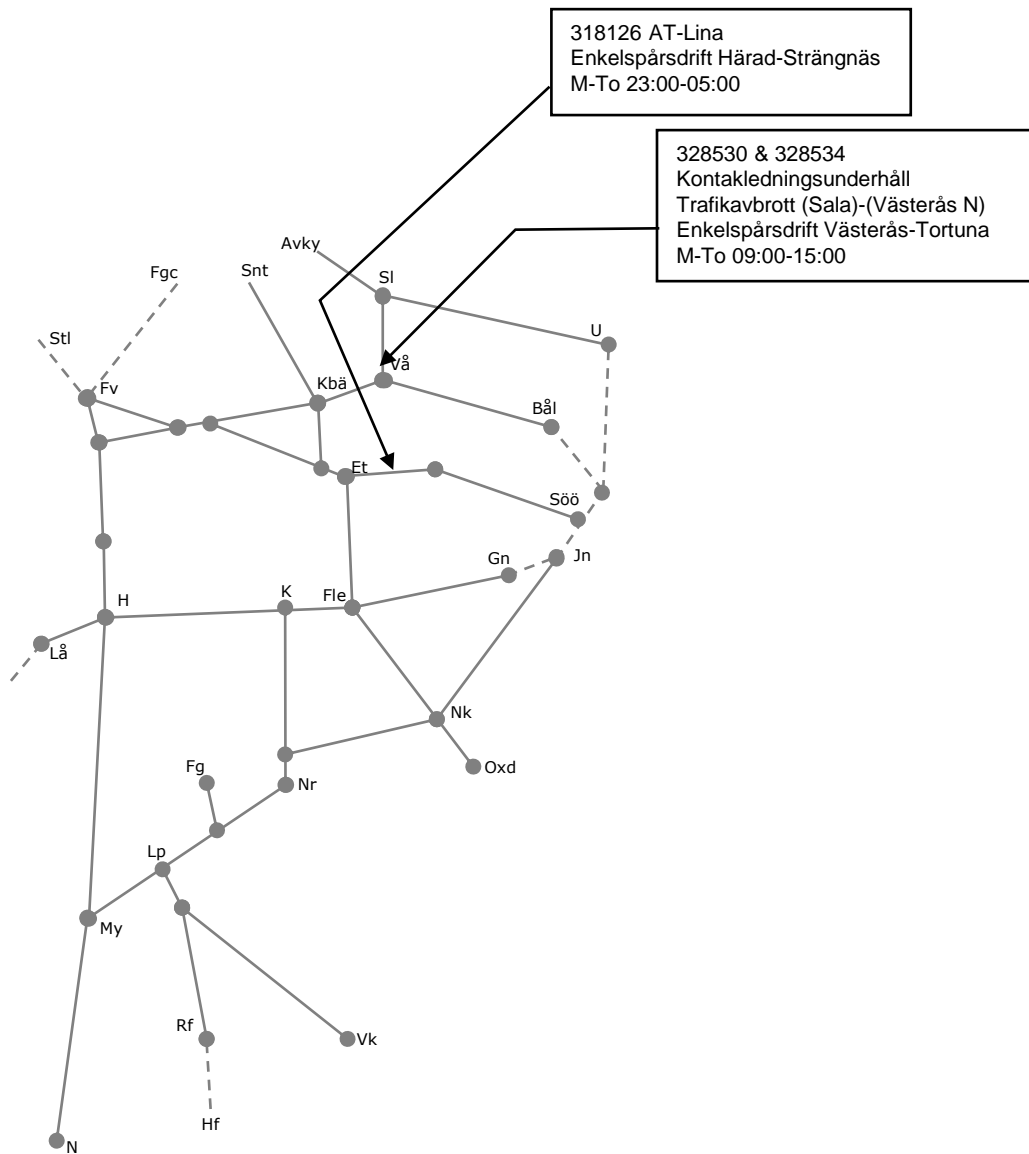

Veckokarta Östra - T21

STÖRRE BANARBETEN - vecka 2145 Mälardalen

Mån	Tis	Ons	Tor	Fre	Lör	Sön
8/11	9/11	10/11	11/11	12/11	13/11	14/11