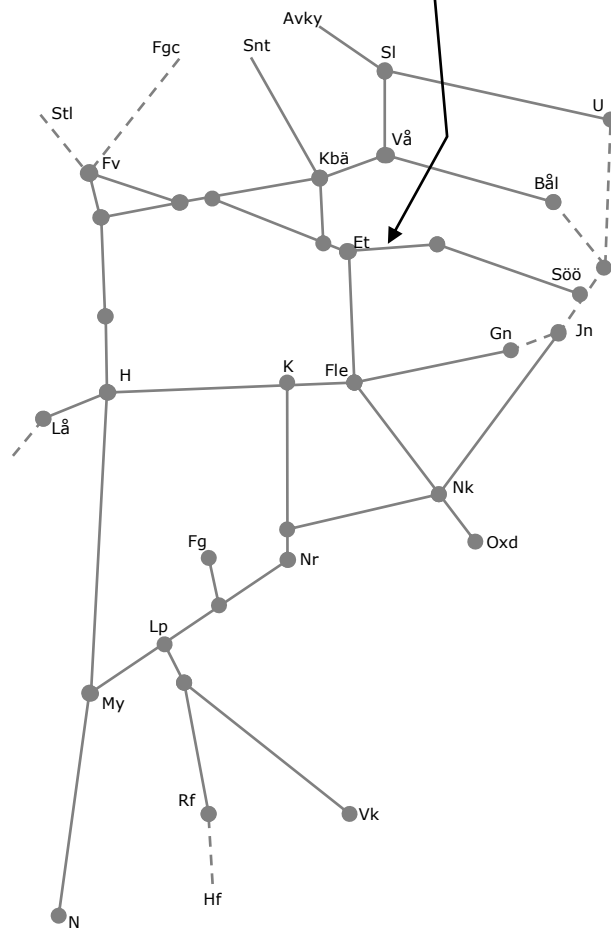

Veckokarta Östra - T21

STÖRRE BANARBETEN - vecka 2133 Mälardalen						
Mån	Tis	Ons	Tor	Fre	Lör	Sön
16/8	17/8	18/8	19/8	20/8	21/8	22/8

317832 AT-Lina
Trafikavbrott (Eskilstuna)-Kjula
M-To 23:00-05:00