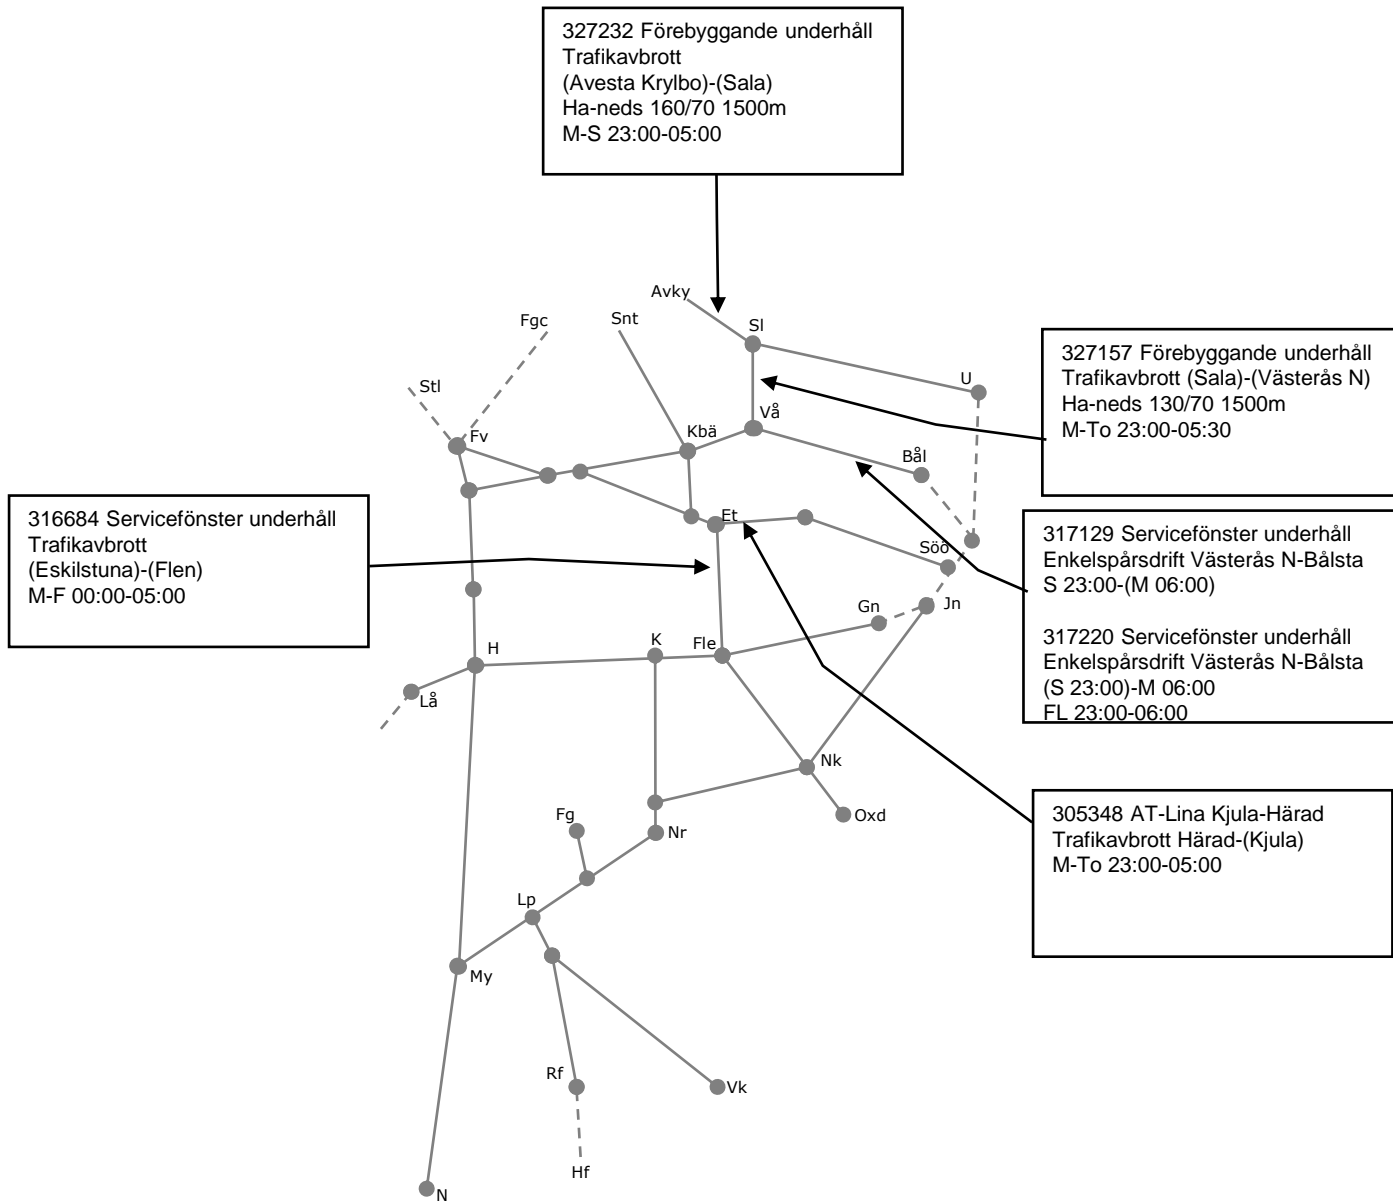

Veckokarta Östra - T21

STÖRRE BANARBETEN - vecka 2121 Mälardalen						
Mån	Tis	Ons	Tor	Fre	Lör	Sön
24/5	25/5	26/5	27/5	28/5	29/5	30/5