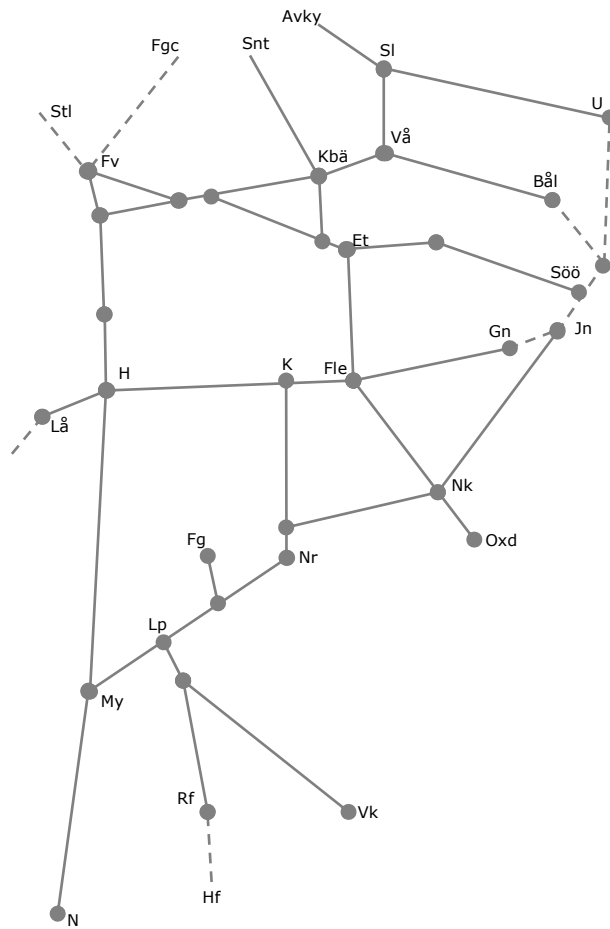

Veckokarta Östra - T21

STÖRRE BANARBETEN - vecka 2129 Mälardalen						
Mån	Tis	Ons	Tor	Fre	Lör	Sön
19/7	20/7	21/7	22/7	23/7	24/7	25/7