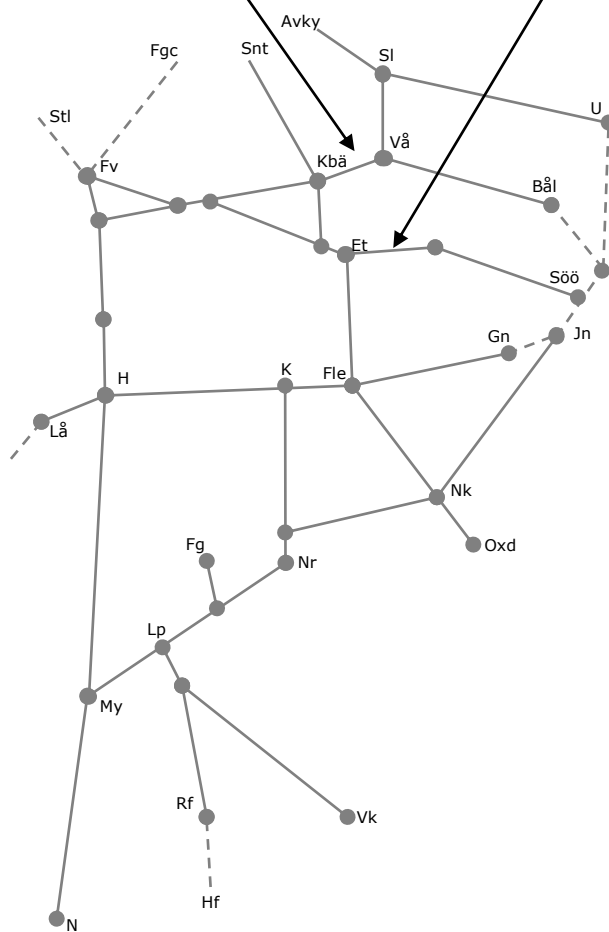

Veckokarta Östra - T21

STÖRRE BANARBETEN - vecka 2146 Mälardalen						
Mån	Tis	Ons	Tor	Fre	Lör	Sön
15/11	16/11	17/11	18/11	19/11	20/11	21/11

317331 Servicefönster underhåll
Västerås Västra RBG
M-S 00:00-06:00

318126 AT-Lina
Enkelspårdrift Härad-Strängnäs
M-To 23:00-05:00