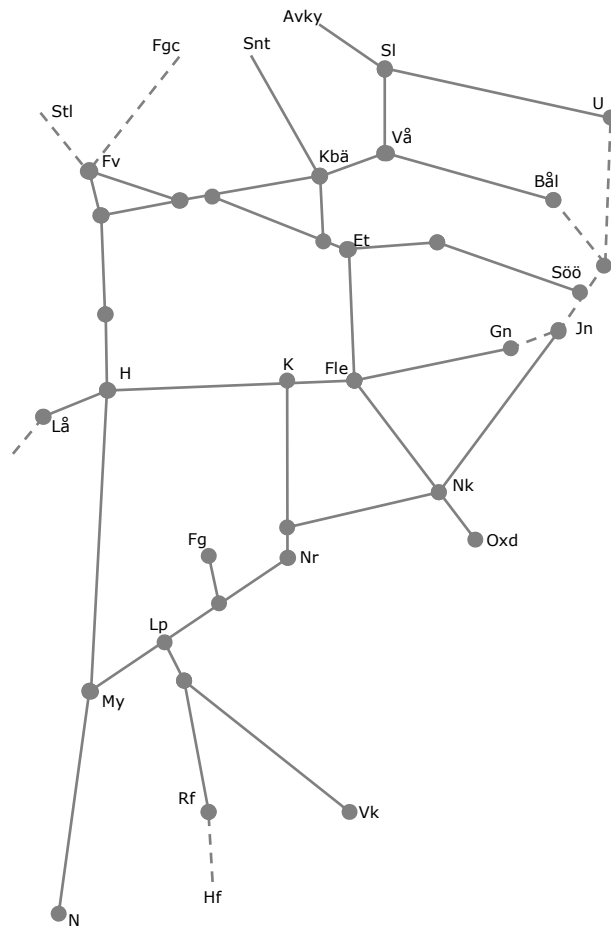

Veckokarta Östra - T21

STÖRRE BANARBETEN - vecka 2101 Mälardalen						
Mån	Tis	Ons	Tor	Fre	Lör	Sön
4/1	5/1	6/1	7/1	8/1	9/1	10/1