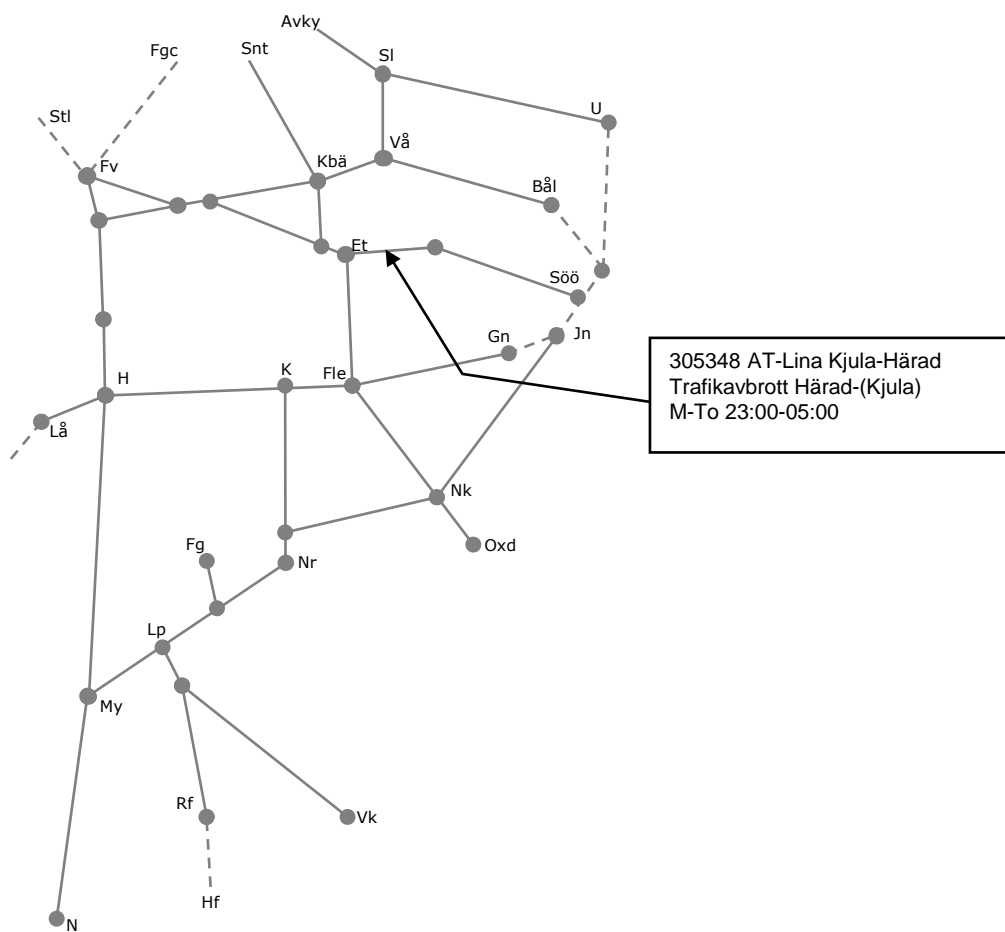

Veckokarta Östra - T21

STÖRRE BANARBETEN - vecka 2109 Mälardalen						
Mån	Tis	Ons	Tor	Fre	Lör	Sön
1/3	2/3	3/3	4/3	5/3	6/3	7/3