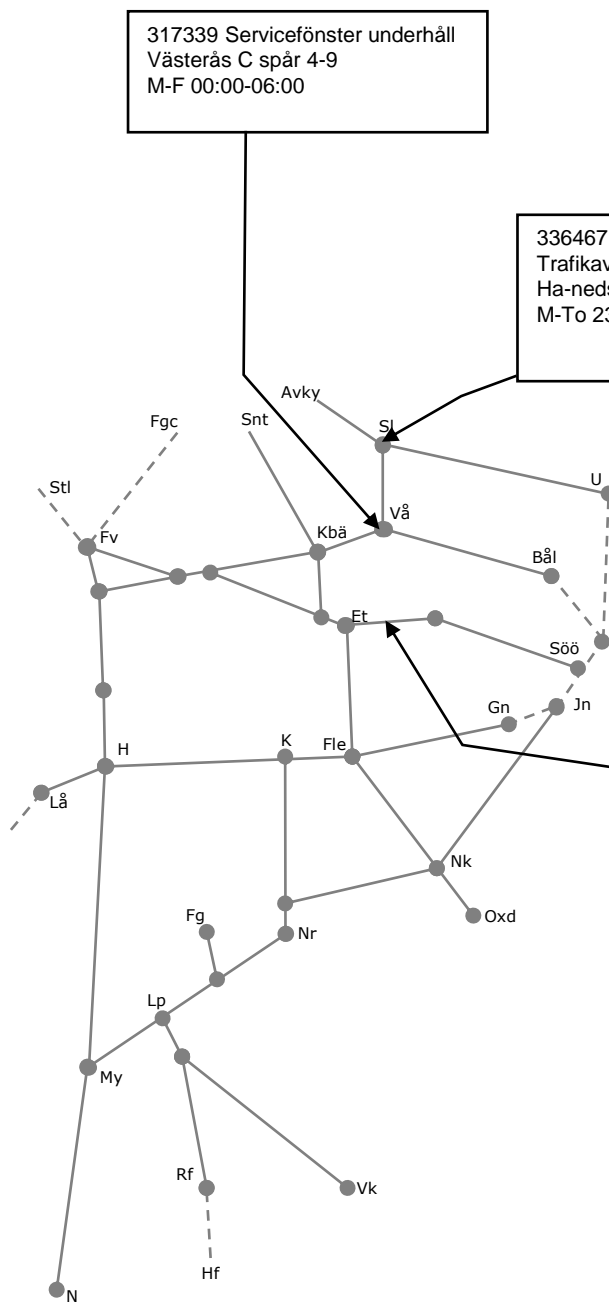

Veckokarta Östra - T21

STÖRRE BANARBETEN - vecka 2124 Mälardalen

Mån	Tis	Ons	Tor	Fre	Lör	Sön
14/6	15/6	16/6	17/6	18/6	19/6	20/6

317339 Servicefönster underhåll
Västerås C spår 4-9
M-F 00:00-06:00

336467 Förebyggande underhåll
Trafikavbrott Sala
Ha-neds 130/40 1500m
M-To 23:00-05:00

305348 AT-Lina Kjula-Härad
Trafikavbrott Härad-(Kjula)
M-To 23:00-05:00

Veckokarta Östra - T21

STÖRRE BANARBETEN - vecka 2125 Mälardalen						
Mån	Tis	Ons	Tor	Fre	Lör	Sön
21/6	22/6	23/6	24/6	25/6	26/6	27/6