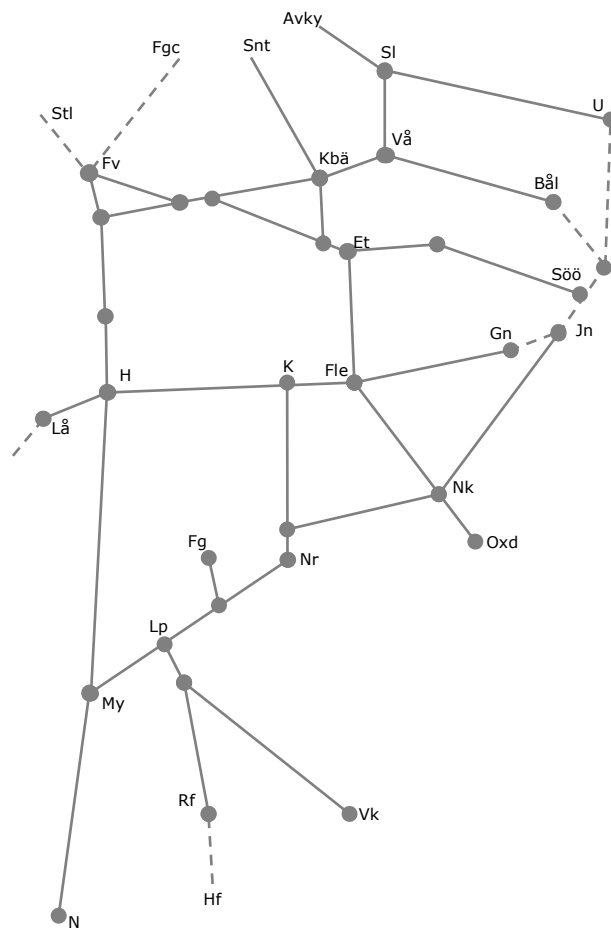

Veckokarta Östra - T21

STÖRRE BANARBETEN - vecka 2051 Mälardalen						
Mån	Tis	Ons	Tor	Fre	Lör	Sön
14/12	15/12	16/12	17/12	18/12	19/12	20/12