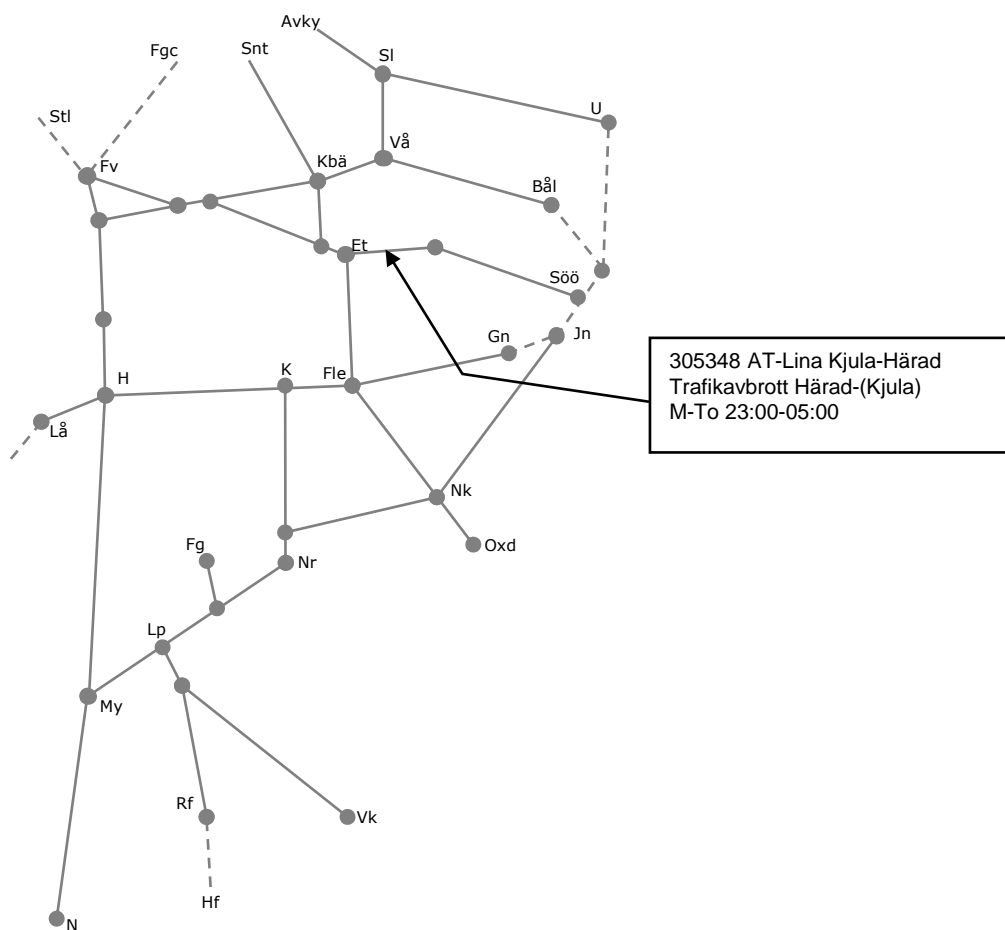

Veckokarta Östra - T21

STÖRRE BANARBETEN - vecka 2126 Mälardalen						
Mån	Tis	Ons	Tor	Fre	Lör	Sön
28/6	29/6	30/6	1/7	2/7	3/7	4/7