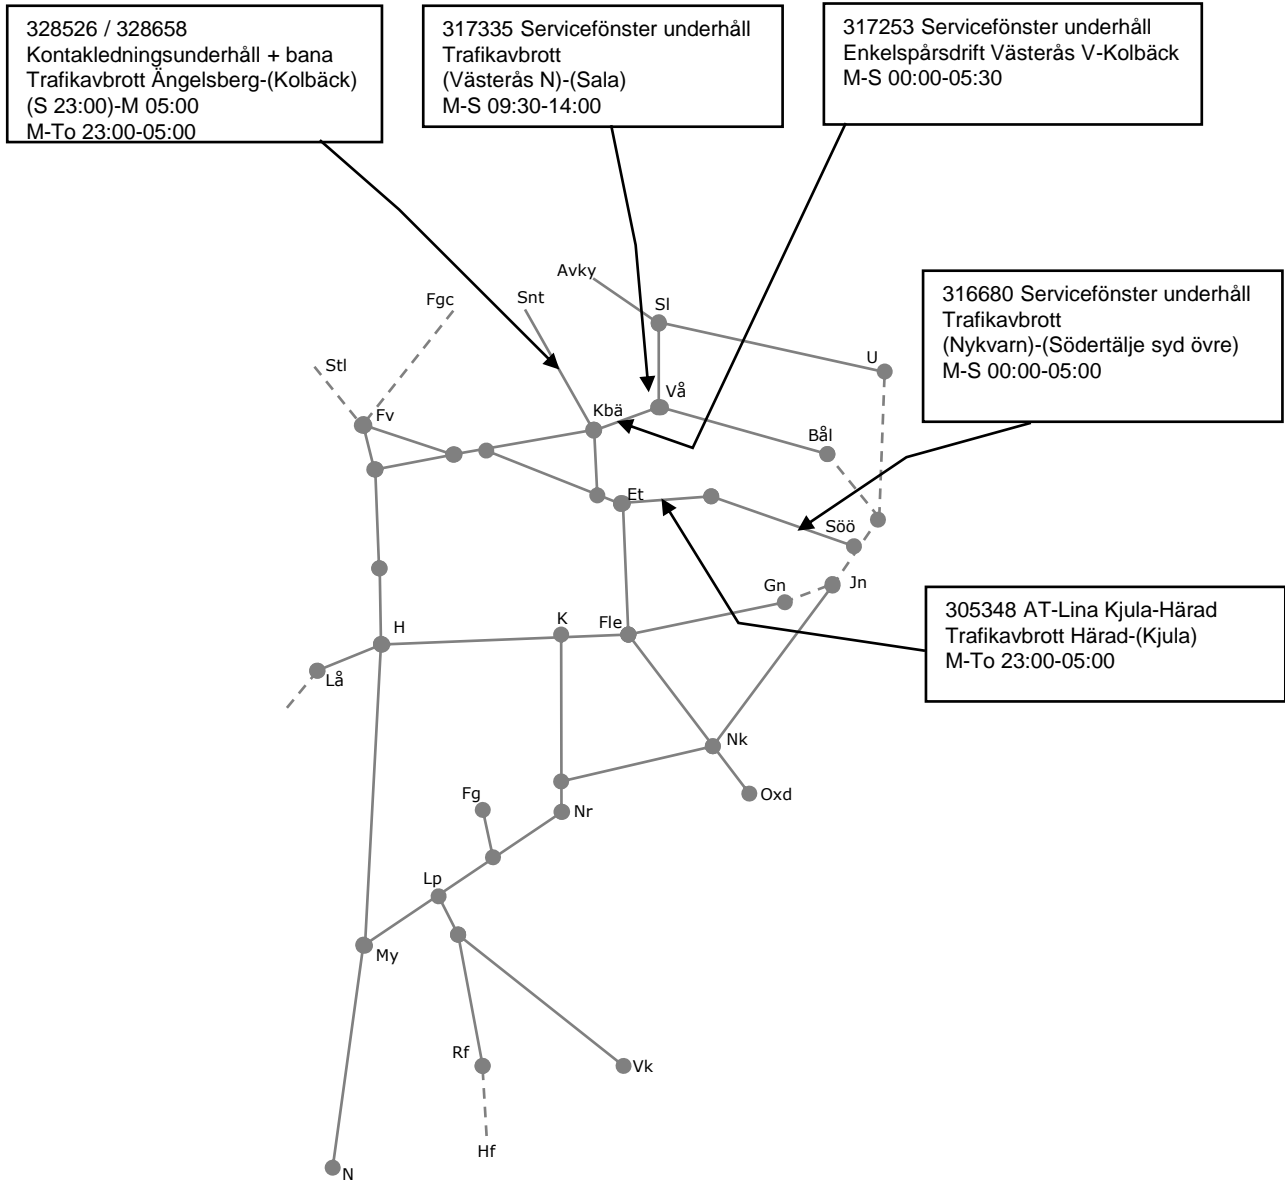

Veckokarta Östra - T21

STÖRRE BANARBETEN - vecka 2115 Mälardalen

Mån	Tis	Ons	Tor	Fre	Lör	Sön
12/4	13/4	14/4	15/4	16/4	17/4	18/4