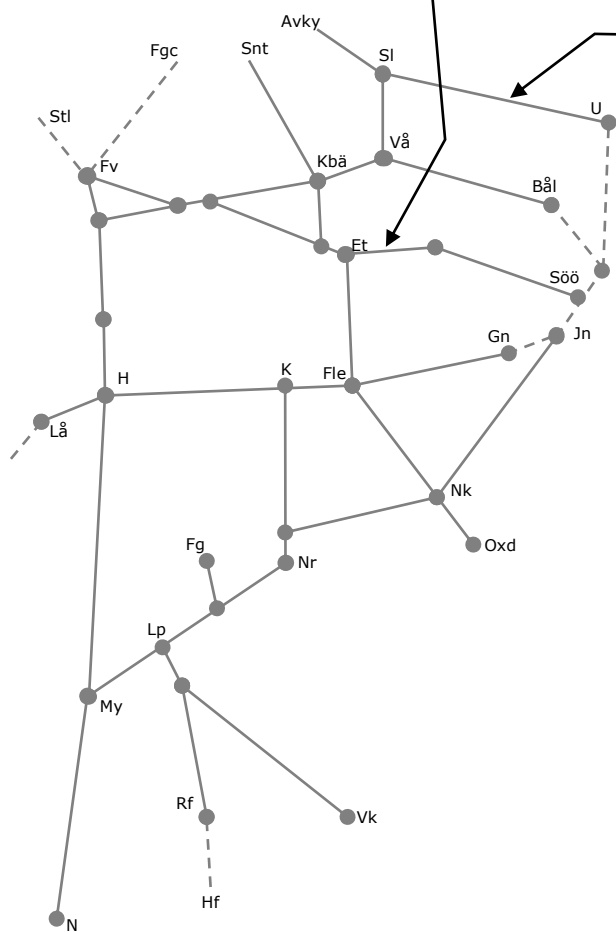

Veckokarta Östra - T21

STÖRRE BANARBETEN - vecka 2134 Mälardalen

Mån	Tis	Ons	Tor	Fre	Lör	Sön
23/8	24/8	25/8	26/8	27/8	28/8	29/8

317832 AT-Lina
Trafikavbrott (Eskilstuna)-Kjula
M-To 23:00-05:00

328518 Kontakledningsunderhåll
Trafikavbrott (Sala)-(Uppsala)
M-To 23:00-05:00