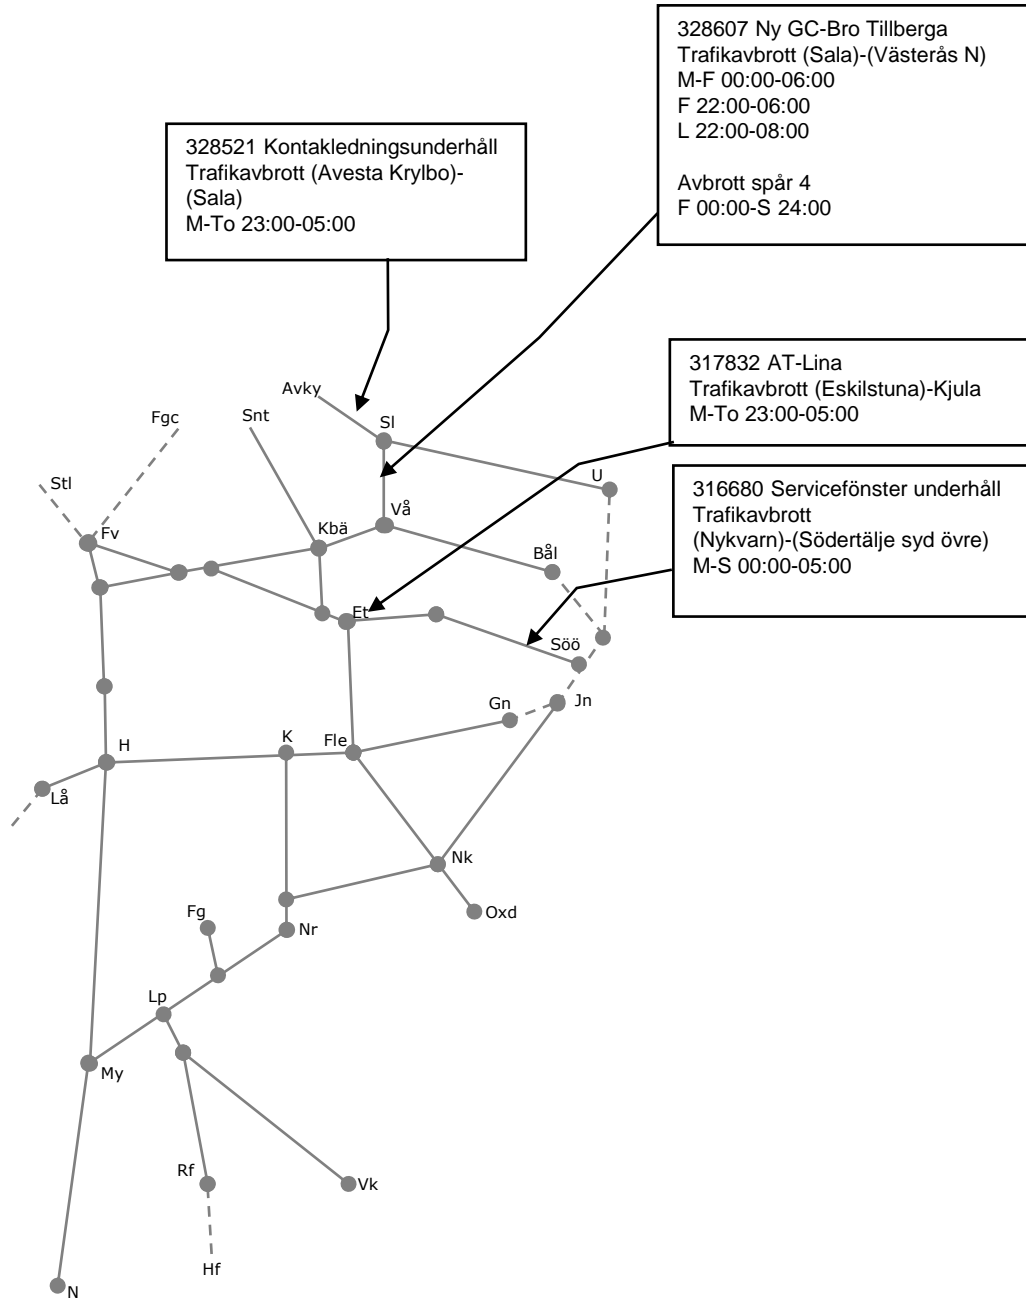

Veckokarta Östra - T21

STÖRRE BANARBETEN - vecka 2141 Mälardalen

Mån	Tis	Ons	Tor	Fre	Lör	Sön
11/10	12/10	13/10	14/10	15/10	16/10	17/10

Veckokarta Östra - T21

STÖRRE BANARBETEN - vecka 2142 Mälardalen

Mån	Tis	Ons	Tor	Fre	Lör	Sön
18/10	19/10	20/10	21/10	22/10	23/10	24/10