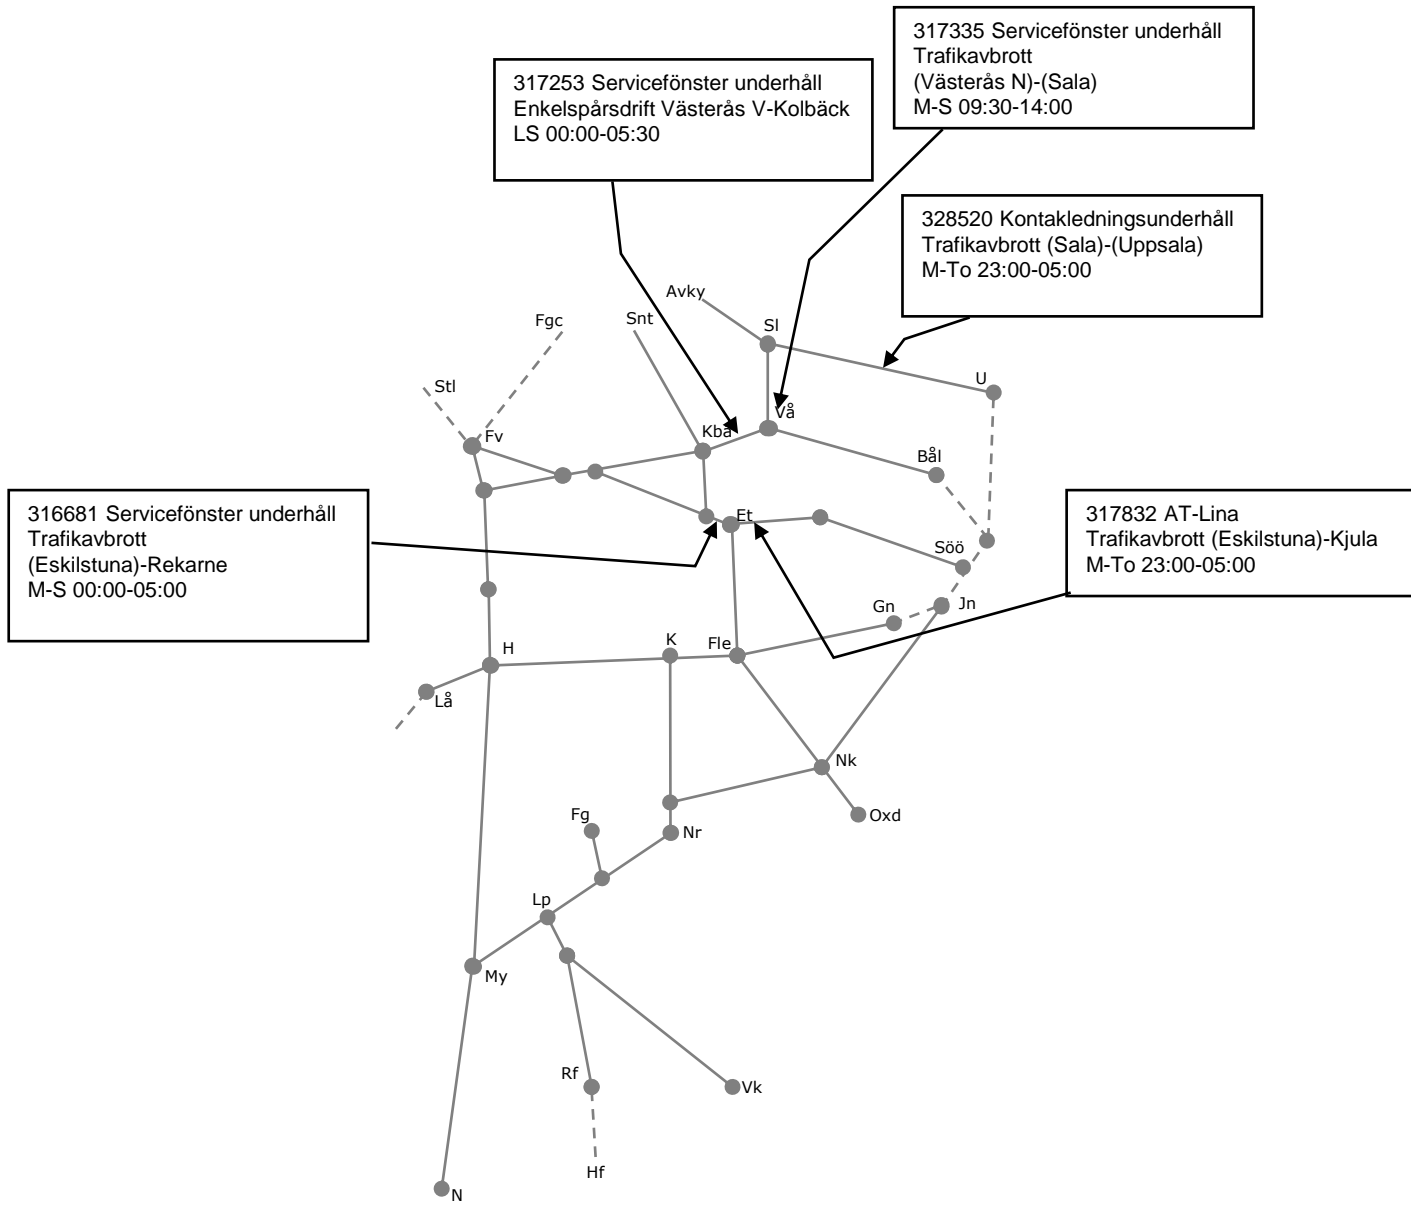

Veckokarta Östra - T21

STÖRRE BANARBETEN - vecka 2137 Mälardalen

Mån	Tis	Ons	Tor	Fre	Lör	Sön
13/9	14/9	15/9	16/9	17/9	18/9	19/9