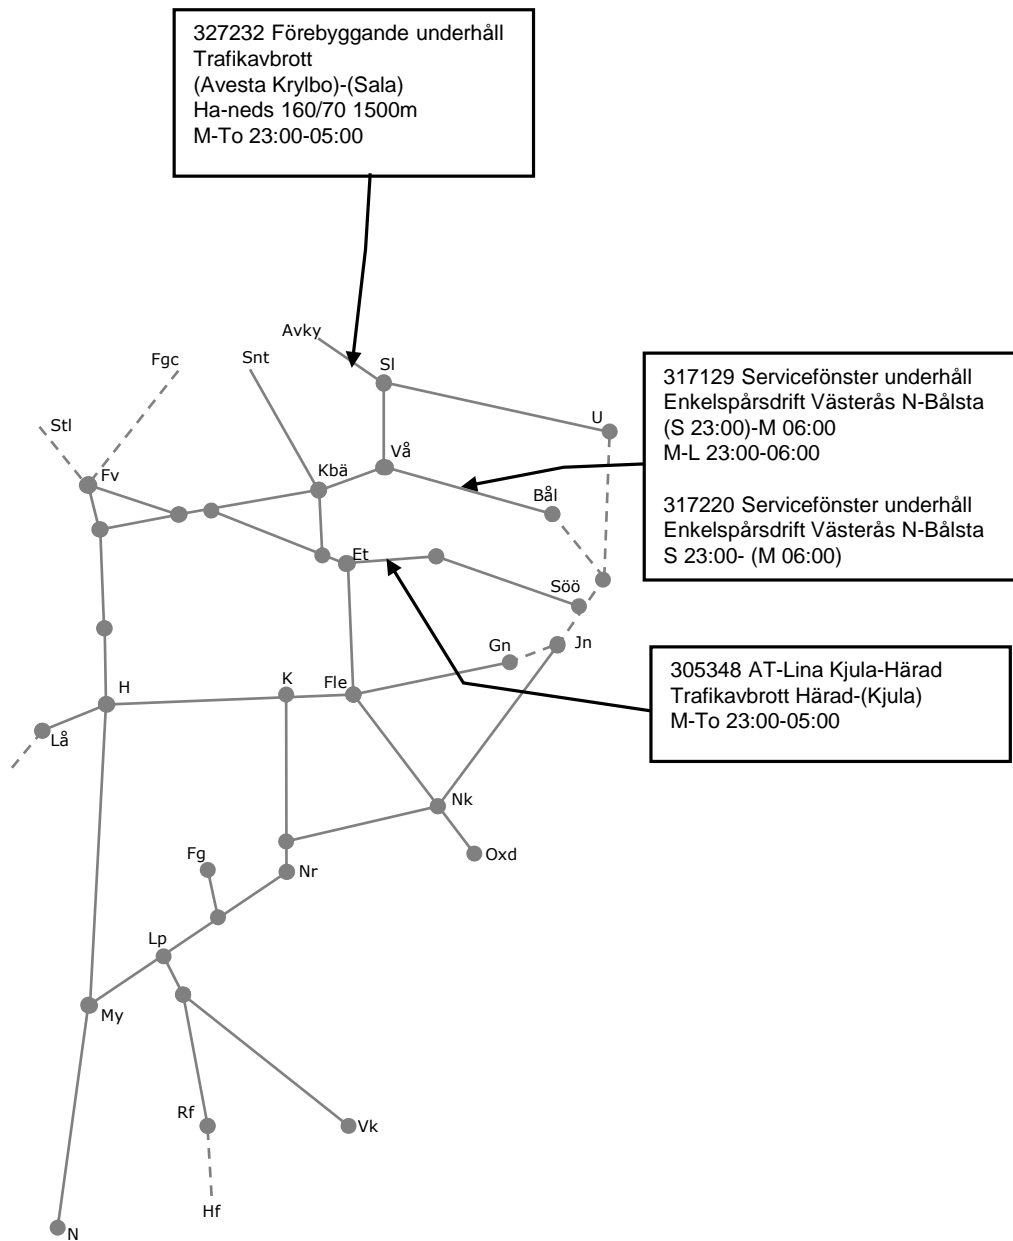

Veckokarta Östra - T21

STÖRRE BANARBETEN - vecka 2122 Mälardalen						
Mån	Tis	Ons	Tor	Fre	Lör	Sön
31/5	1/6	2/6	3/6	4/6	5/6	6/6