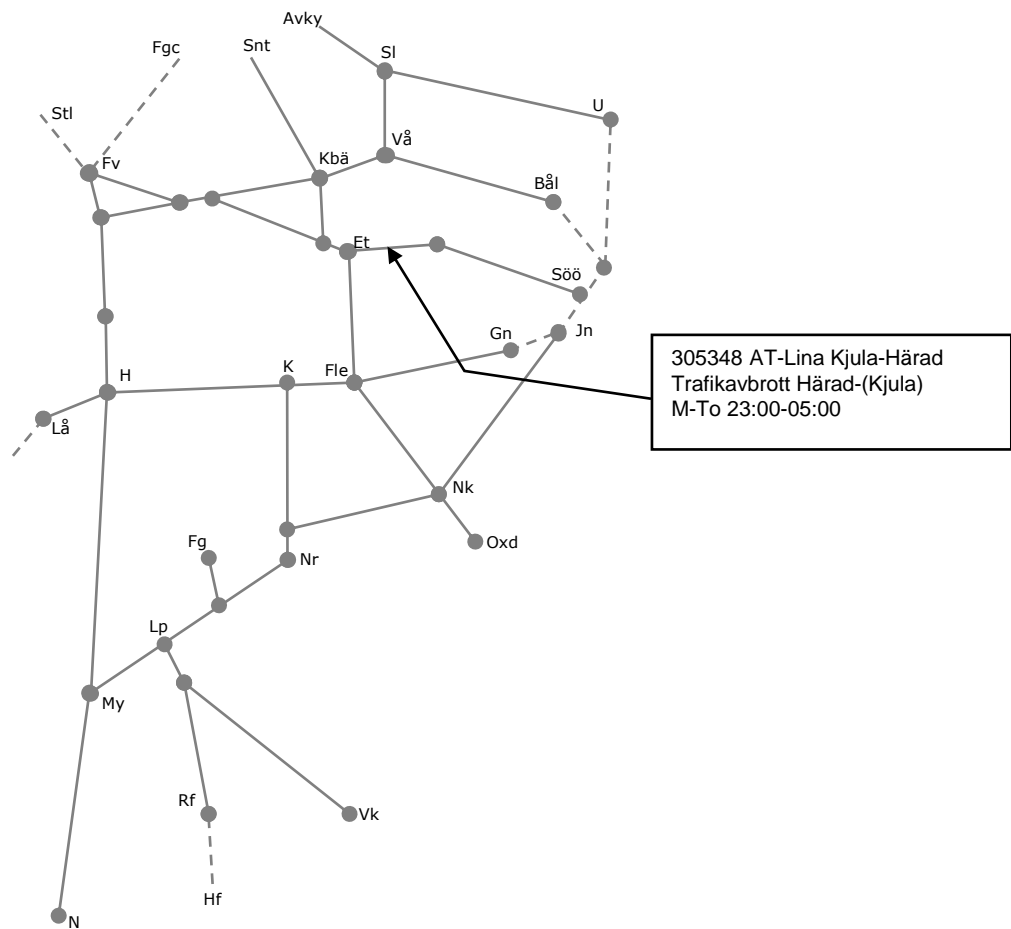

Veckokarta Östra - T21

STÖRRE BANARBETEN - vecka 2112 Mälardalen						
Mån	Tis	Ons	Tor	Fre	Lör	Sön
22/3	23/3	24/3	25/3	26/3	27/3	28/3