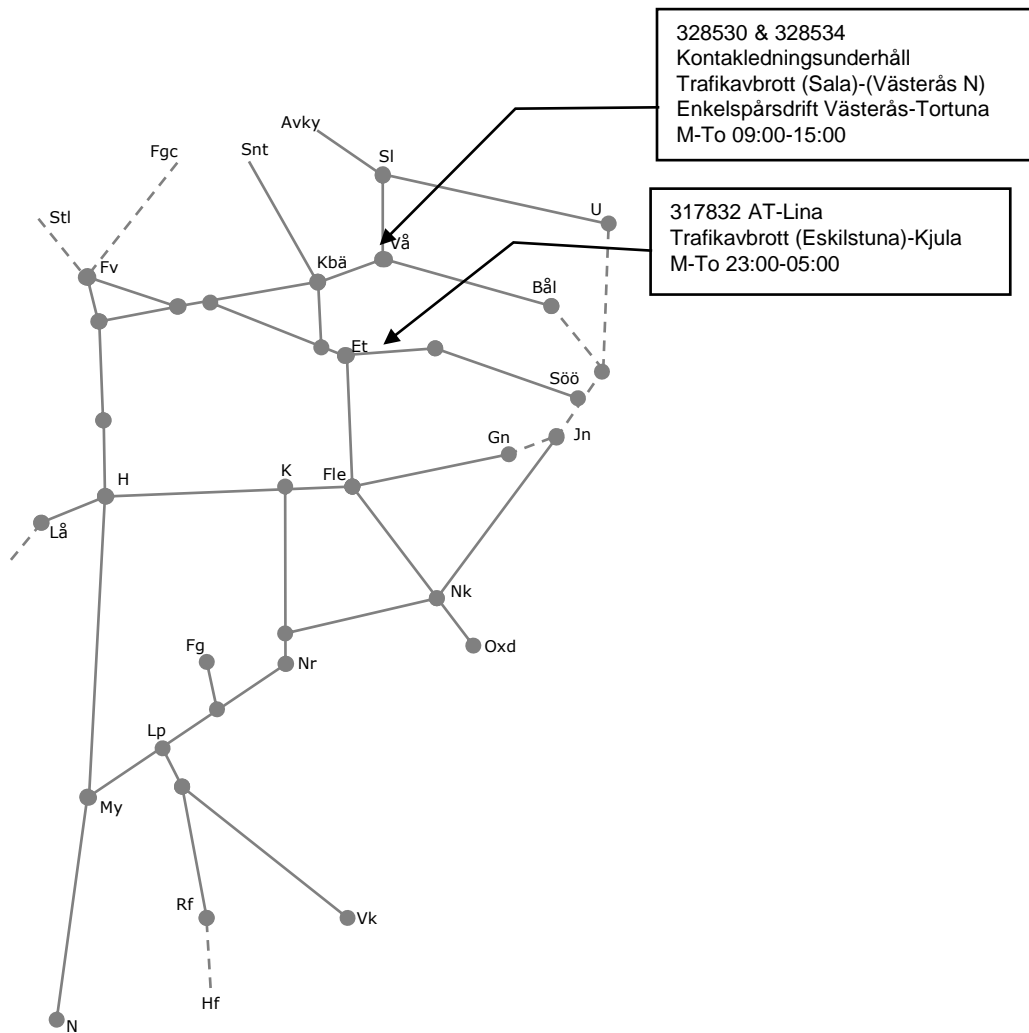

Veckokarta Östra - T21

STÖRRE BANARBETEN - vecka 2143 Mälardalen

Mån	Tis	Ons	Tor	Fre	Lör	Sön
25/10	26/10	27/10	28/10	29/10	30/10	31/10

328530 & 328534
Kontakledningsunderhåll
Trafikavbrott (Sala)-(Västerås N)
Enkelspårsdrift Västerås-Tortuna
M-To 09:00-15:00

317832 AT-Lina
Trafikavbrott (Eskilstuna)-Kjula
M-To 23:00-05:00