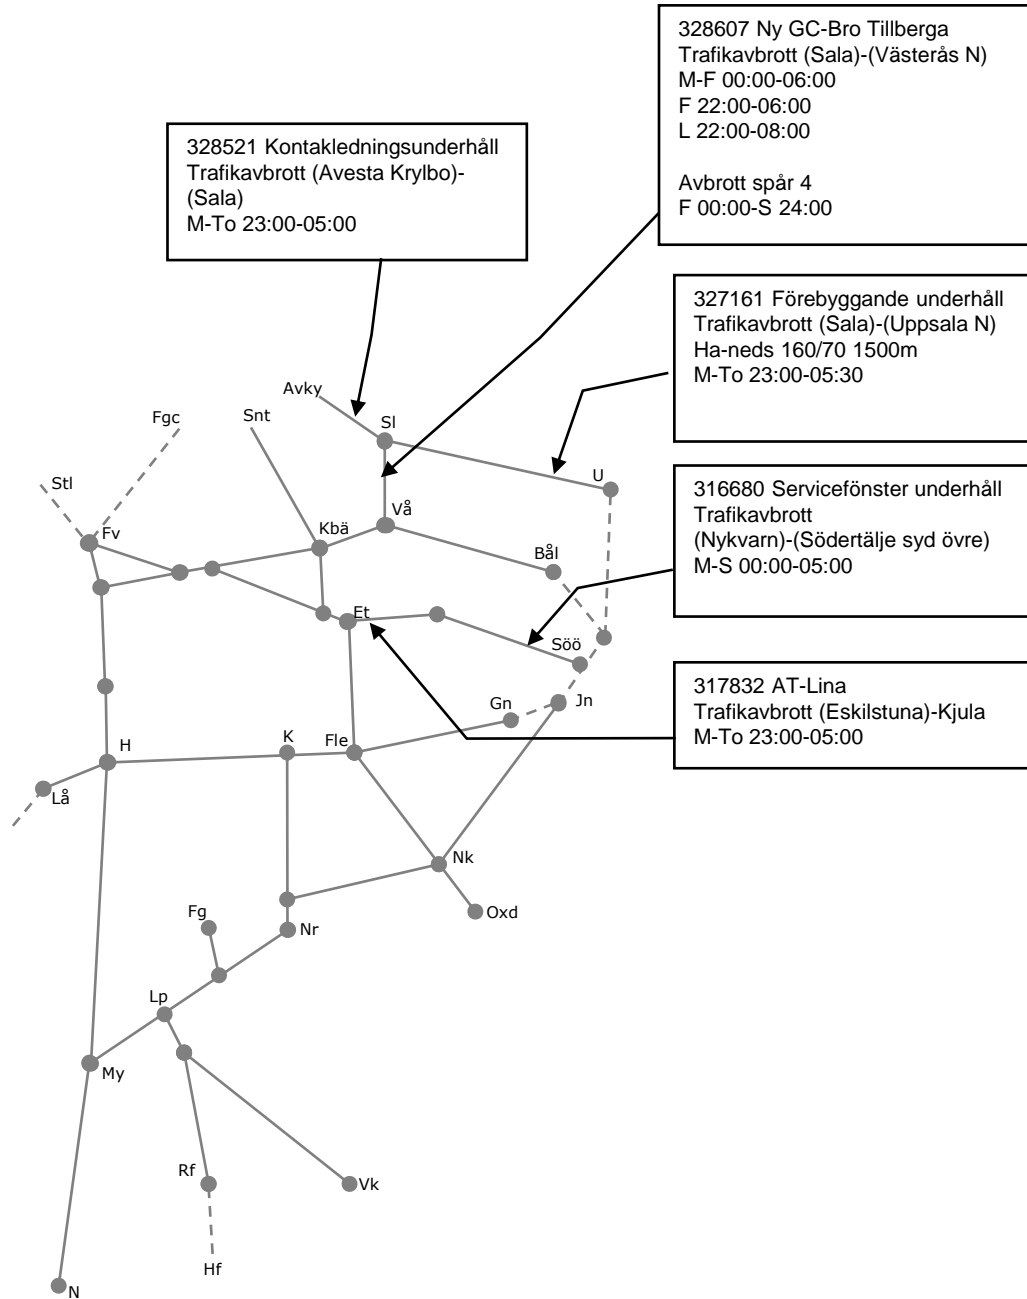

Veckokarta Östra - T21

STÖRRE BANARBETEN - vecka 2141 Mälardalen

Mån	Tis	Ons	Tor	Fre	Lör	Sön
11/10	12/10	13/10	14/10	15/10	16/10	17/10