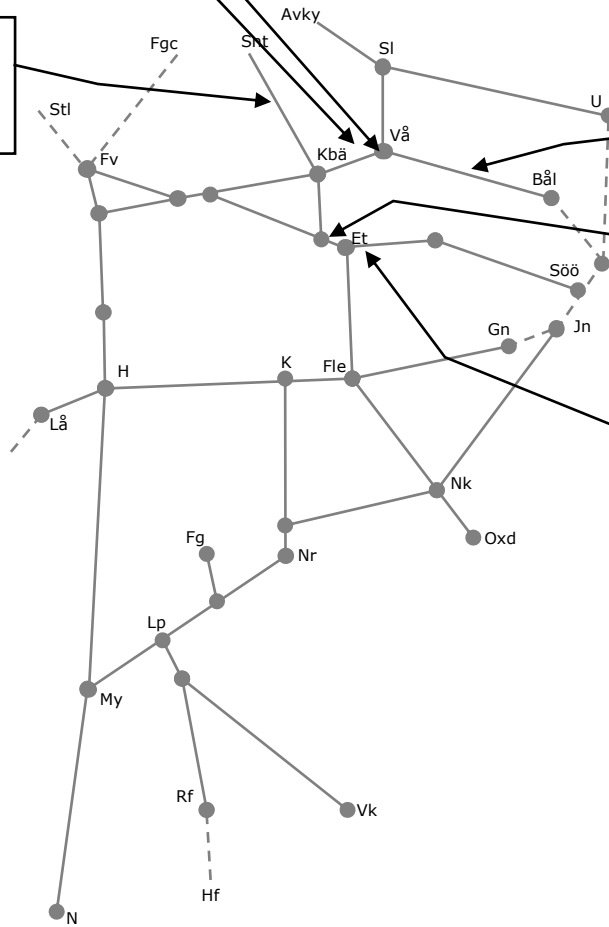

Veckokarta Östra - T21

STÖRRE BANARBETEN - vecka 2118 Mälardalen

Mån	Tis	Ons	Tor	Fre	Lör	Sön
3/5	4/5	5/5	6/5	7/5	8/5	9/5

317331 Servicefönster underhåll
Västerås Västra RBG
M-S 00:00-06:00

317339 Servicefönster underhåll
Västerås C spår 4-9
M-F 00:00-06:00

328526 / 328658
Kontakledningsunderhåll + bana
Trafikavbrott Ängelsberg-(Kolbäck)
M-To 23:00-05:00

317129 Servicefönster underhåll
Enkelspårdrift Västerås N-Bålsta
(S 23:00)-M 06:00
M-L 23:00-06:00

317220 Servicefönster underhåll
Enkelspårdrift Västerås N-Bålsta
S 23:00-(M 06:00)

316681 Servicefönster underhåll
Trafikavbrott
(Eskilstuna)-Rekarne
M-S 00:00-05:00

305348 AT-Lina Kjula-Härad
Trafikavbrott Härad-(Kjula)
M-To 23:00-05:00