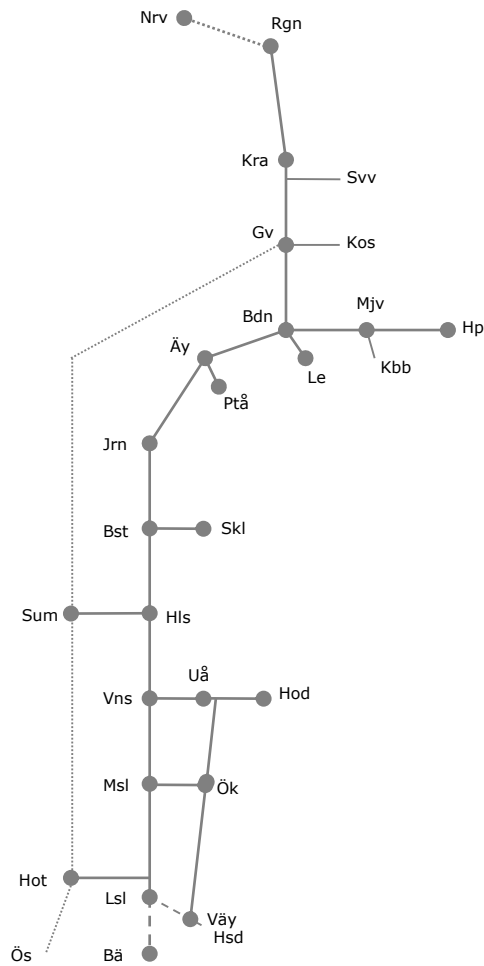

Trafikverkets behov av banarbete T21 Norra

STÖRRE BANARBETEN - vecka 2116 - Norra						
Mån	Tis	Ons	Tor	Fre	Lör	Sön
19/4	20/4	21/4	22/4	23/4	24/5	26/4