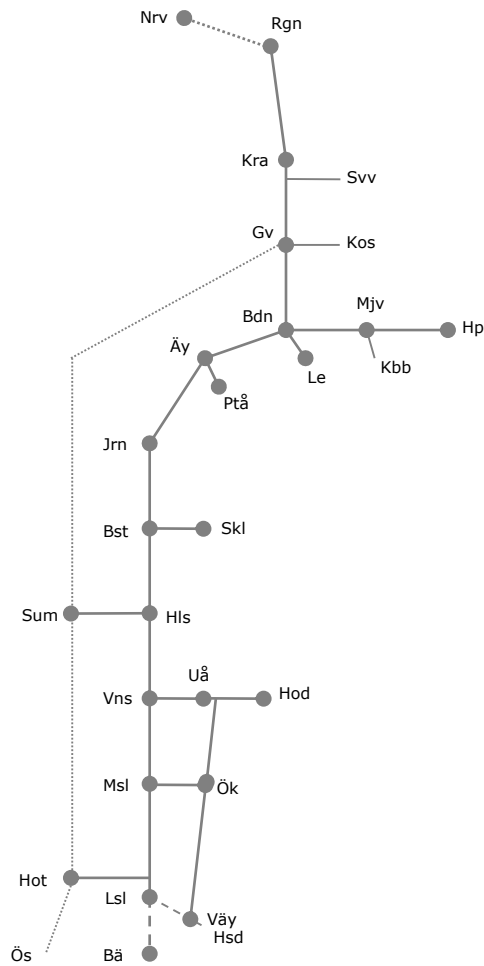

Trafikverkets behov av banarbete T21 Norr

STÖRRE BANARBETEN – vecka 2102 - Norra						
Mån	Tis	Ons	Tor	Fre	Lör	Sön
11/1	12/1	13/1	14/1	15/1	16/1	17/1