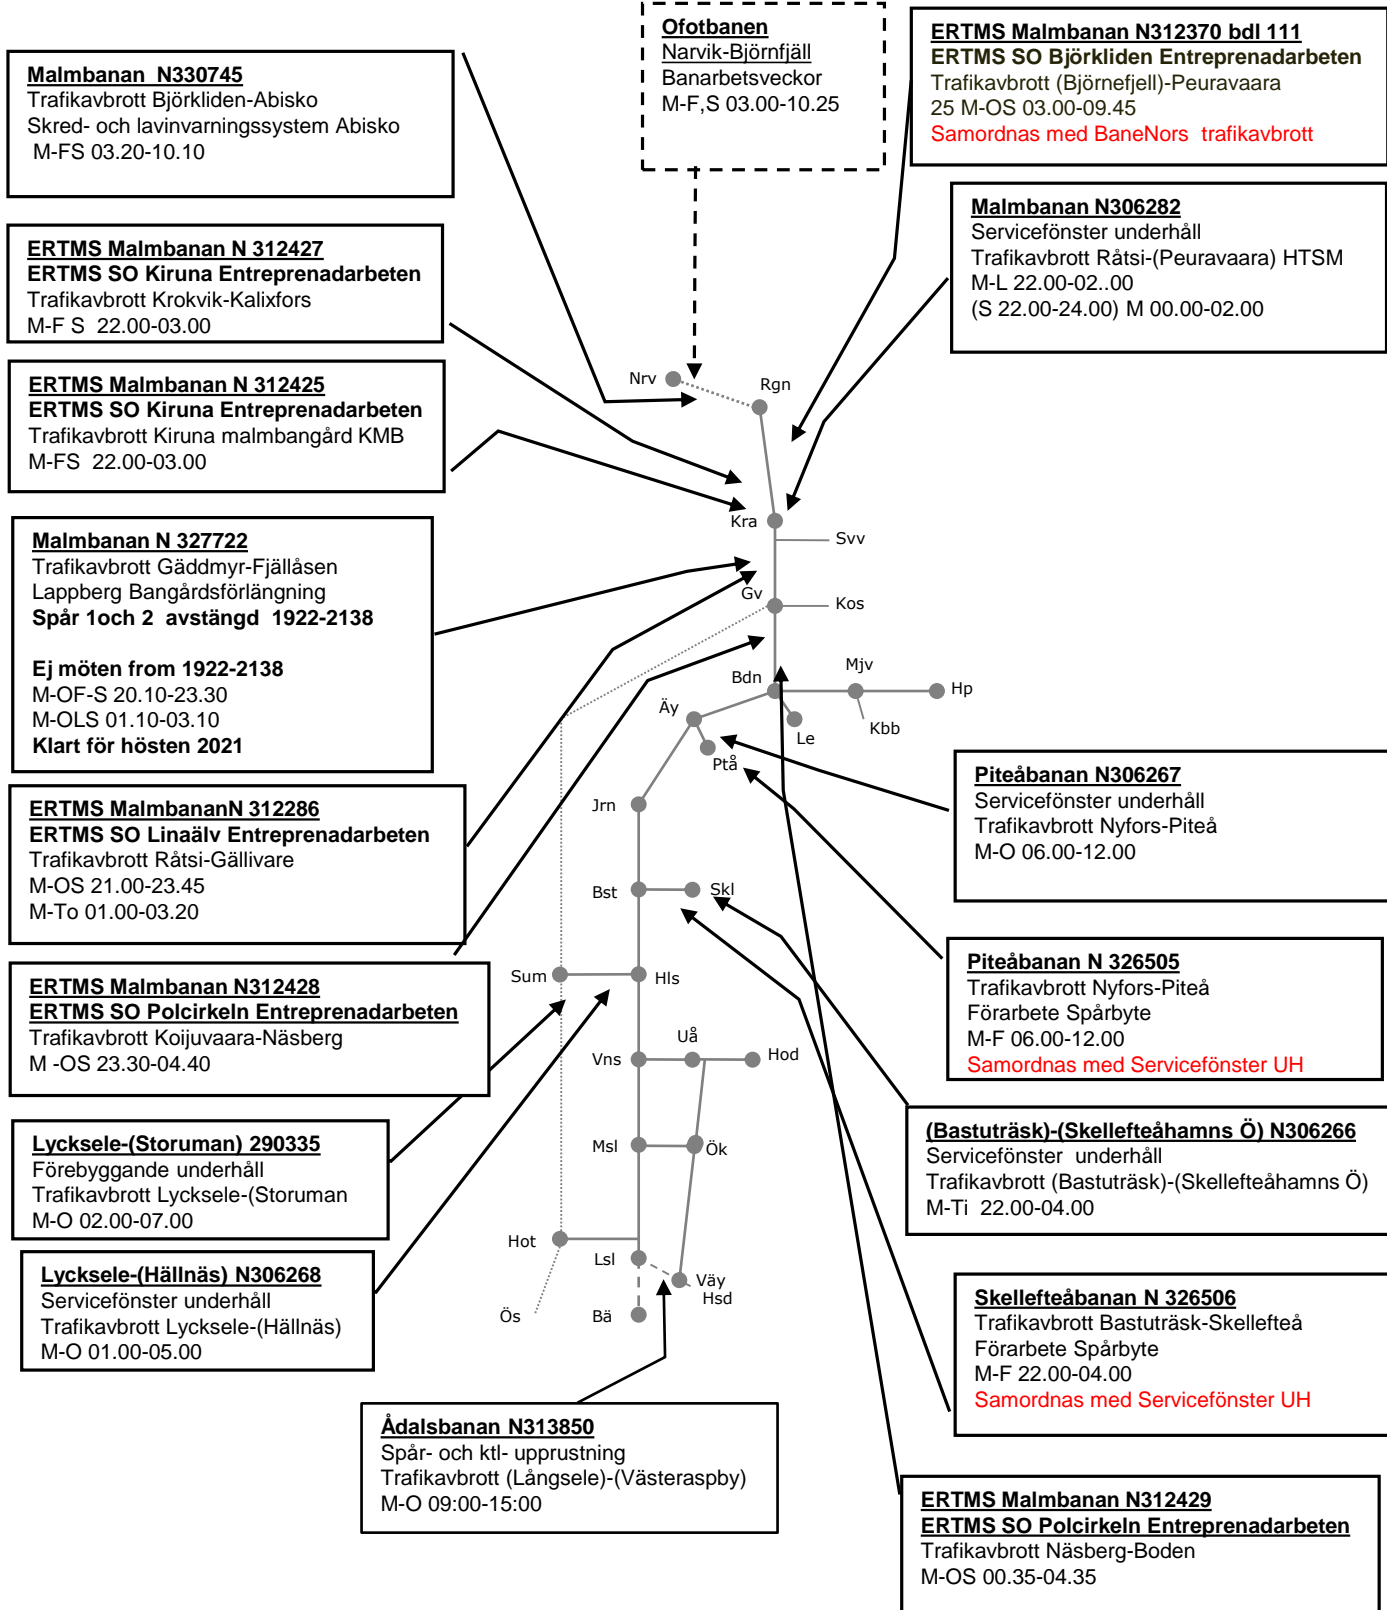

Trafikverkets behov av banarbete T21 Norr

STÖRRE BANARBETEN – vecka 2125 - Norra

Mån	Tis	Ons	Tor	Fre	Lör	Sön
21/6	22/6	23/6	24/6	25/6	26/6	27/6