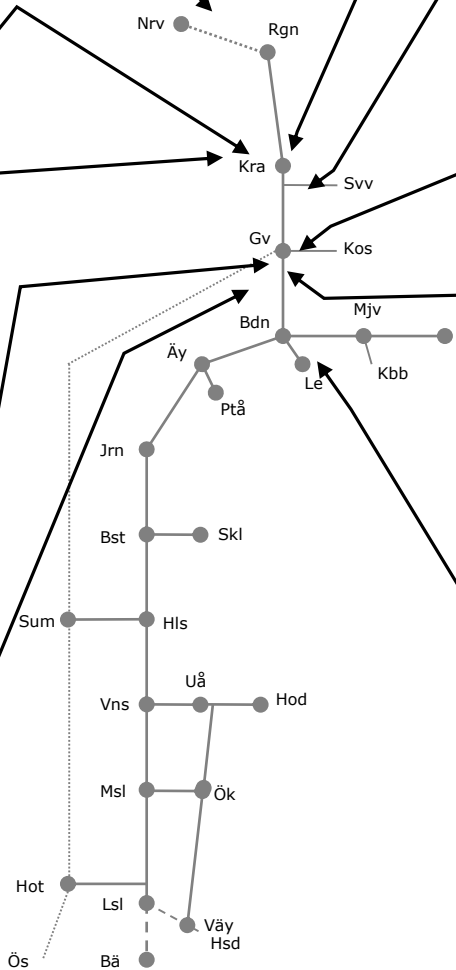

Malmbanan N 306289

Servicefönster underhåll
Trafikavbrott Peuravaara HTSM
v.2121 S 22.00-24.00
v.2122 M 00.00-03.00
v.2122 M-To 22.00-03.00
v.2132 S 22.00-24.00
v.2133 M 00.00-03.00
v.2133 M-To 22.00-03.00

Malmbanan N306286

Servicefönster underhåll
Trafikavbrott (Råtsi)-(Svappavaara)
v.2120-22 M-F 00.00-04.00
v.2135-37 M-F 00.00-04.00

Malmbanan N306285

Servicefönster underhåll
Trafikavbrott Gällivare-Koskullskulle HTSM
v.2123 M-F 14.00-18.00
v.2133 M-F 14.00-18.00

Malmbanan N 306281

Servicefönster underhåll
Trafikavbrott Peuravaara-Kiruna KMB
HTSM
v.2120 S 22.00-24.00
v.2121 M 00.00-03.00
v.2121 M-To 22.00-03.00
v.2131 S 22.00-24.00
v.2132 M 00.00-03.00
v.2132 M-To 22.00-03.00

Malmbanan N306262

Servicefönster underhåll
Trafikavbrott (Boden Central)-Murjek
HTSM
v.2122-24 M-L 00.30-04.30
v.2134-36 M-F 00.30-04.30

Malmbanan N306284,306283

Servicefönster underhåll
Trafikavbrott (Gv)-(Har),Har-(Rsi)
v.2120-23 M-F 23.00-03.00
v.2137-39 M-F 23.00-03.00

Malmbanan N306287,306288

Servicefönster underhåll
Trafikavbrott
(Gällivare)-(Nattavaara),
Nattavaara-(Murjek)
v.2119-21 S 23.00-24.00
v.2120-22 M 00.00-03.00
v.2120-22 M-To 23.00-03.00
v.2132-34 S 23.00-24.00
v.2133-35 M 00.00-03.00
v.2133-35 M-To 23.00-03.00

Stamb gm Ö norrland N306261

Servicefönster underhåll
Trafikavbrott (Boden Central)-(Luleå)
HTSM
v.2120-21 M-F 22.30-03.30
v.2122 M-Ti 22.30-03.30
v.2136-37 M-F 22.30-03.30
v.2138 MTi 22.30-03.30