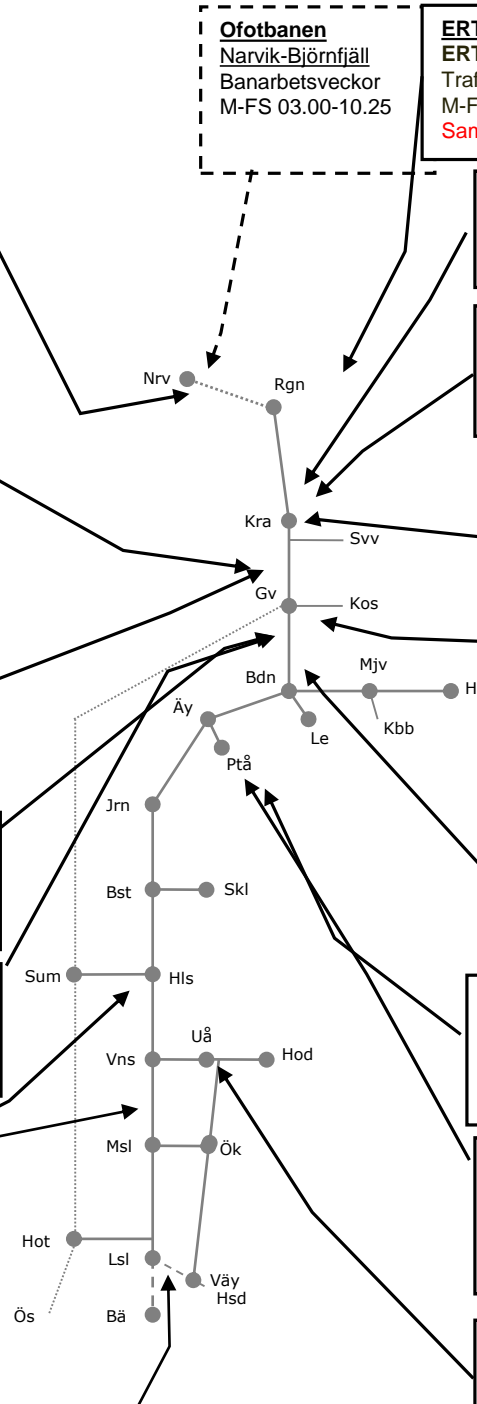

Vännäs-Holmsund N326898
Plattformförlängning Umeå Östra
Enkelspårdrift spår 51 avstängd
(S 22.00-24.00)- M.00.00- 04.00
Ti-To 22.00-04.00
S 22.00-24.00-(M.00.00- 04.00)

Trafikverkets behov av banarbete T21 Norr