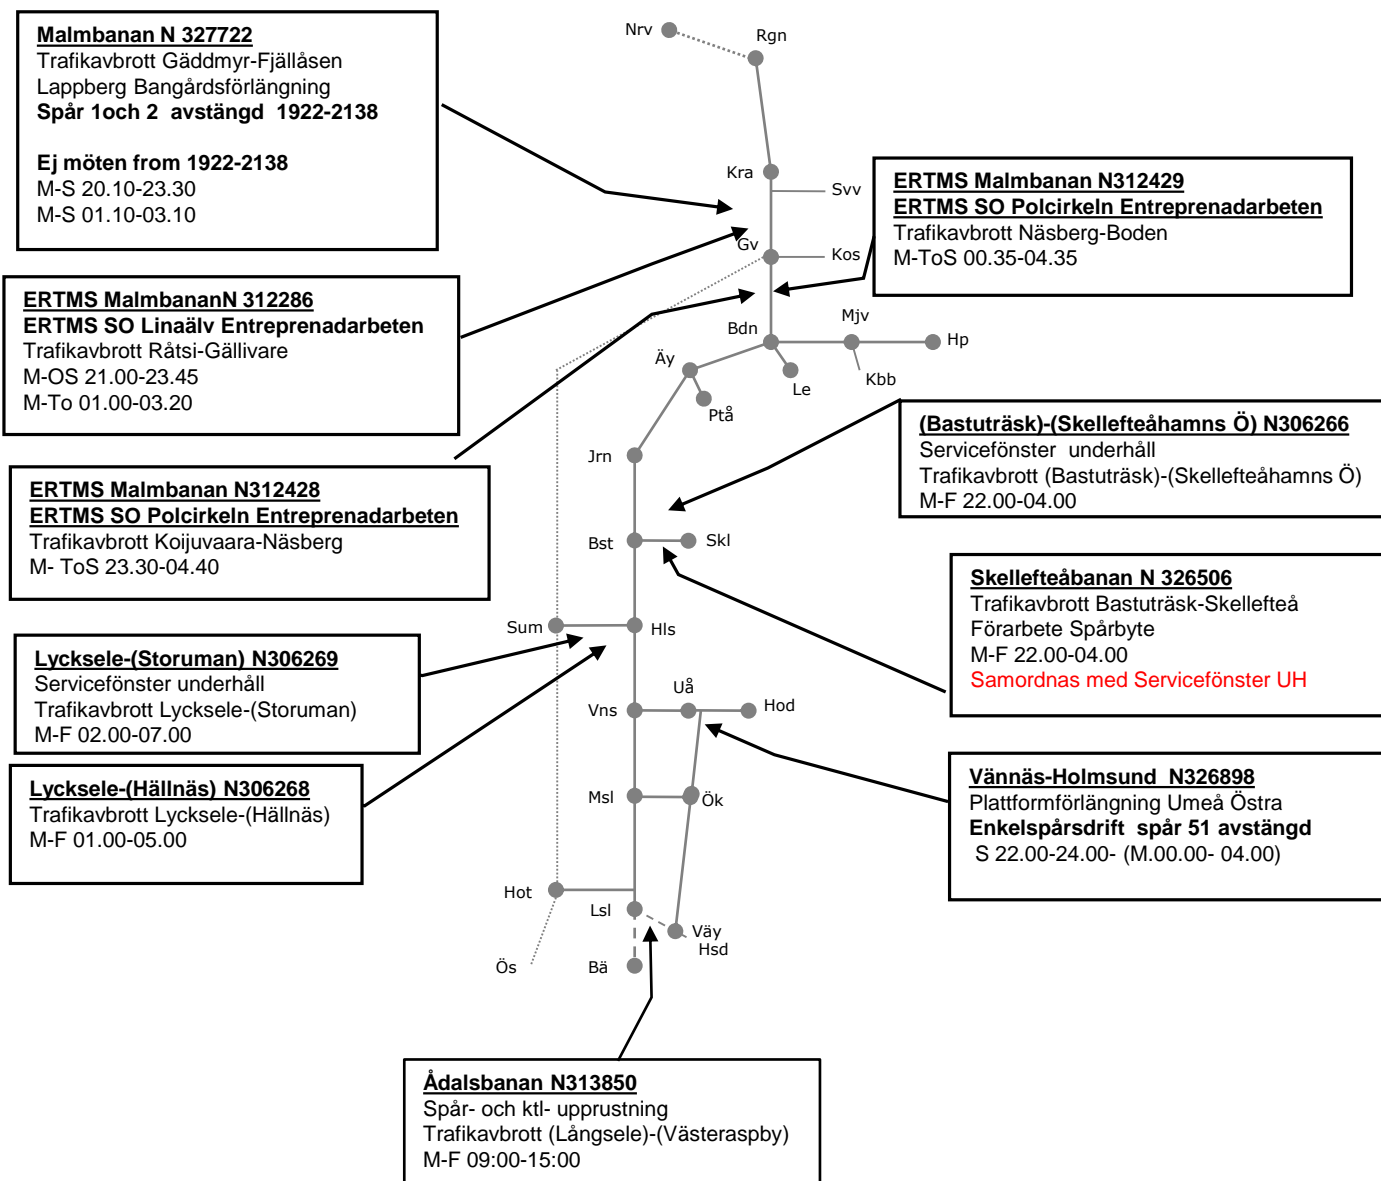

Trafikverkets behov av banarbete T21 Norr

STÖRRE BANARBETEN - vecka 2128 - Norra						
Mån	Tis	Ons	Tor	Fre	Lör	Sön
12/7	13/7	14/7	15/7	16/7	17/7	18/7