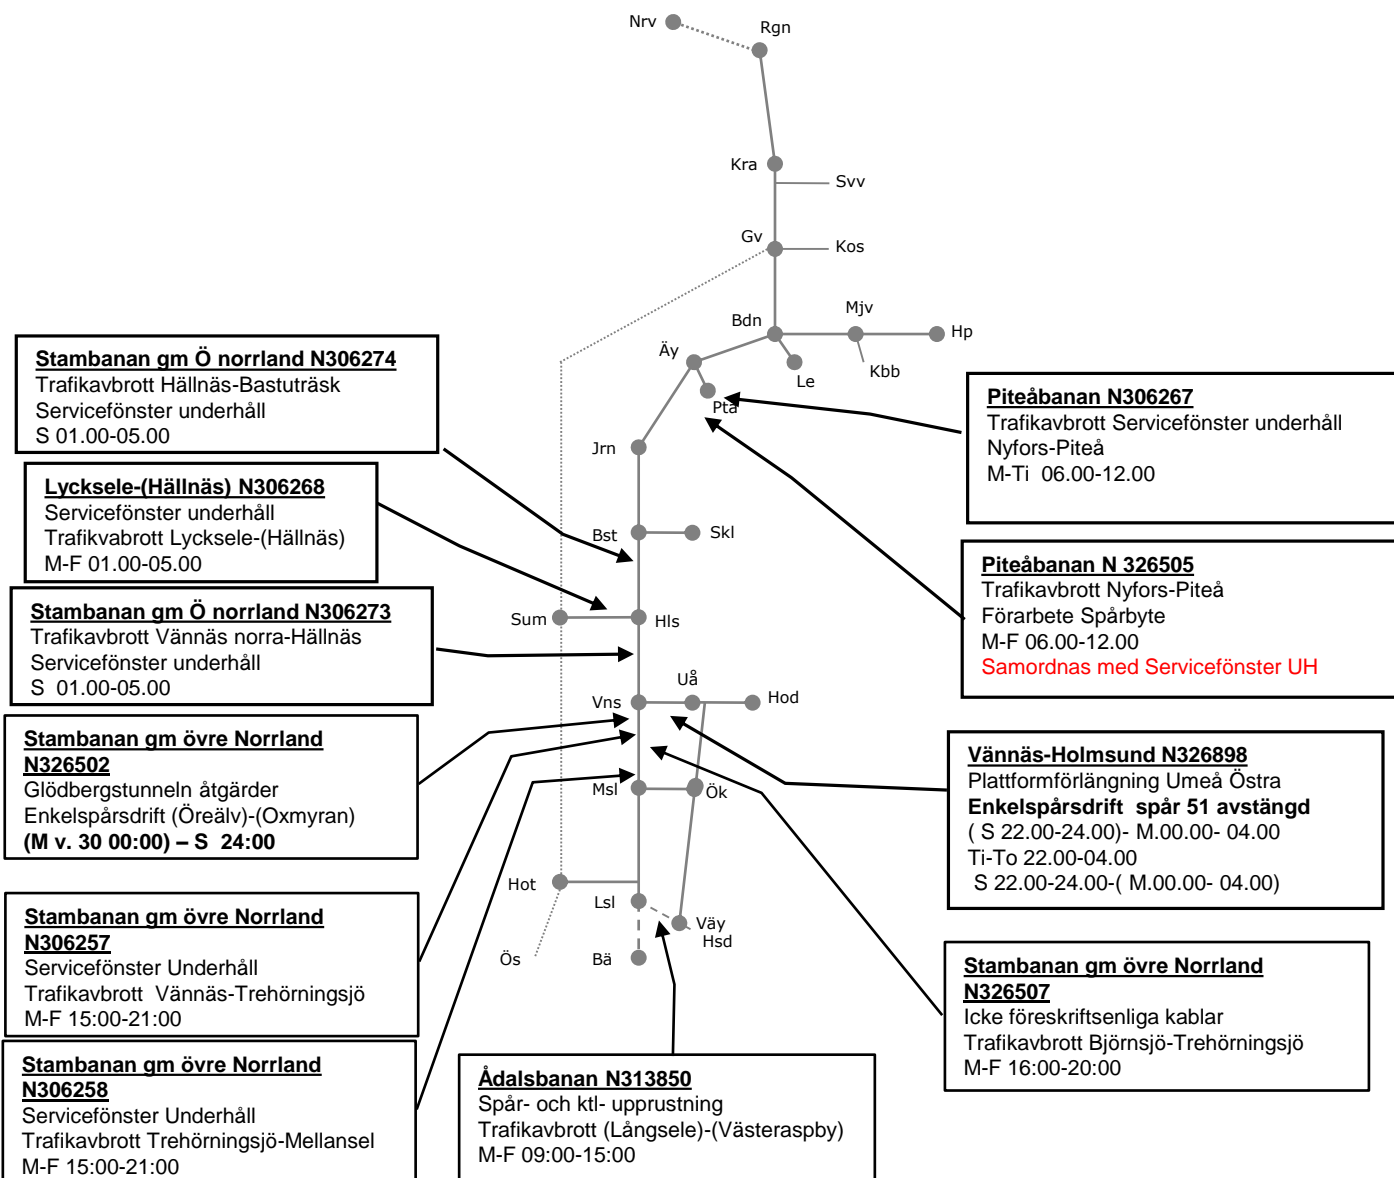

Trafikverkets behov av banarbete T21 Norr

STÖRRE BANARBETEN - vecka 2135 sida 2 av 2 - Norra

Mån	Tis	Ons	Tor	Fre	Lör	Sön
30/8	31/8	1/9	2/9	3/9	4/9	5/9