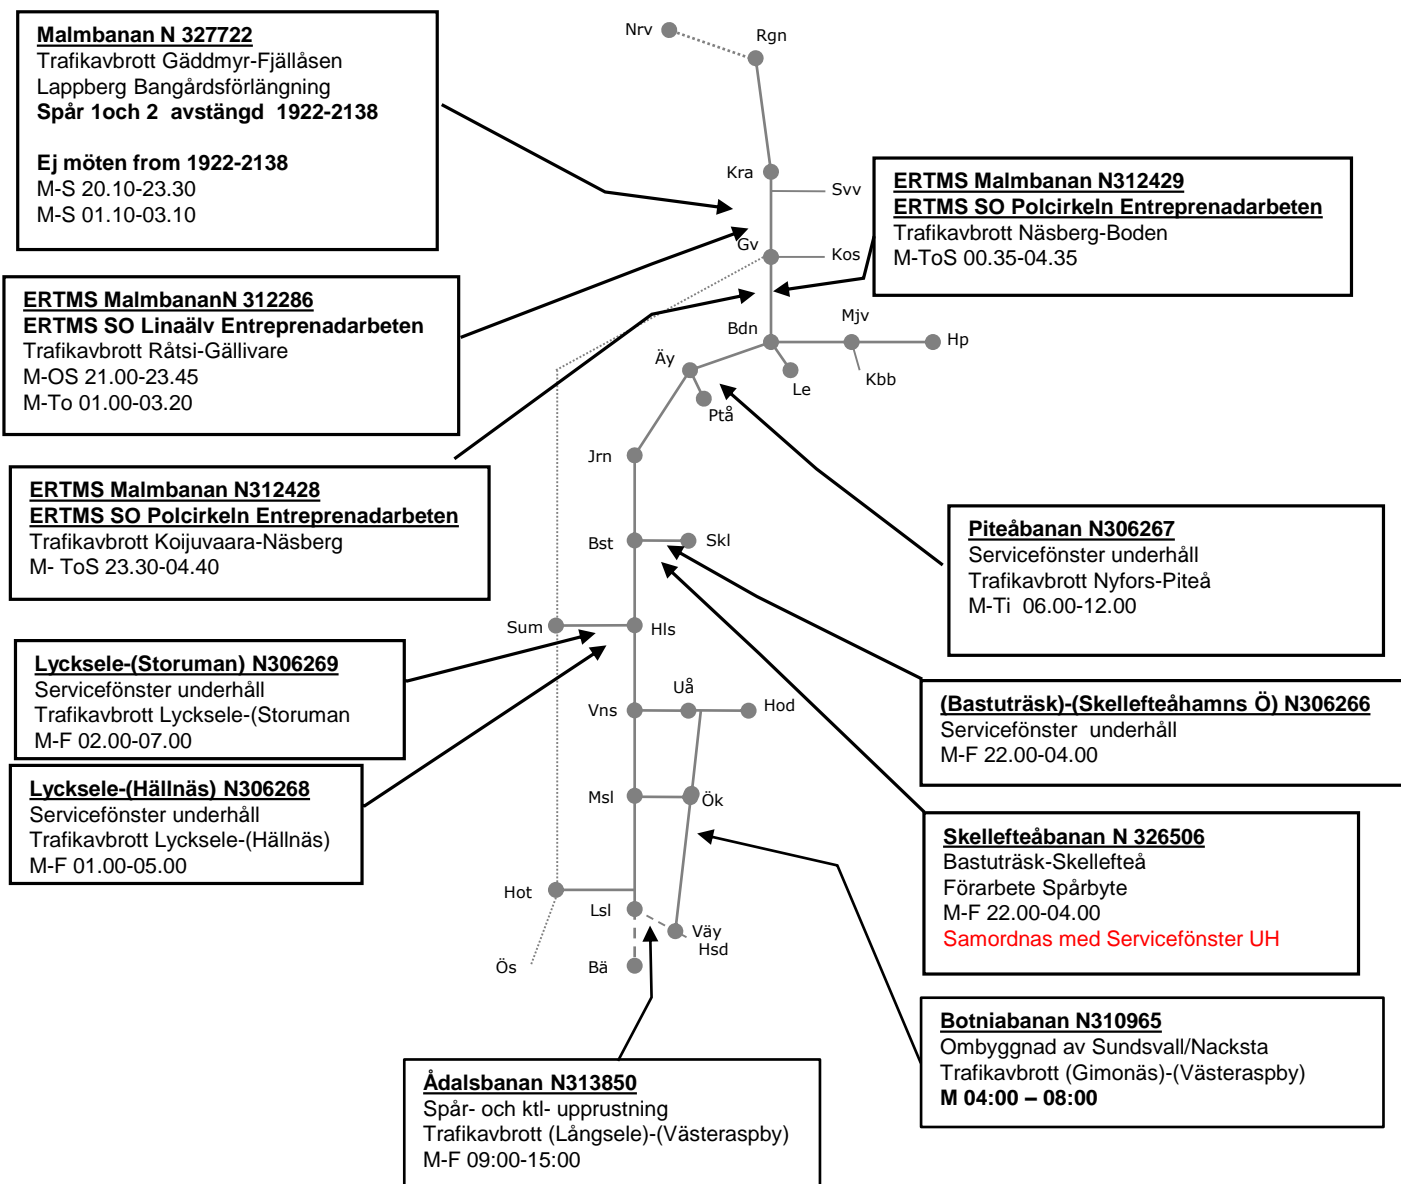

Trafikverkets behov av banarbete T21 Norr

STÖRRE BANARBETEN - vecka 2127 - Norra						
Mån	Tis	Ons	Tor	Fre	Lör	Sön
5/7	6/7	7/7	8/7	9/7	10/7	11/7