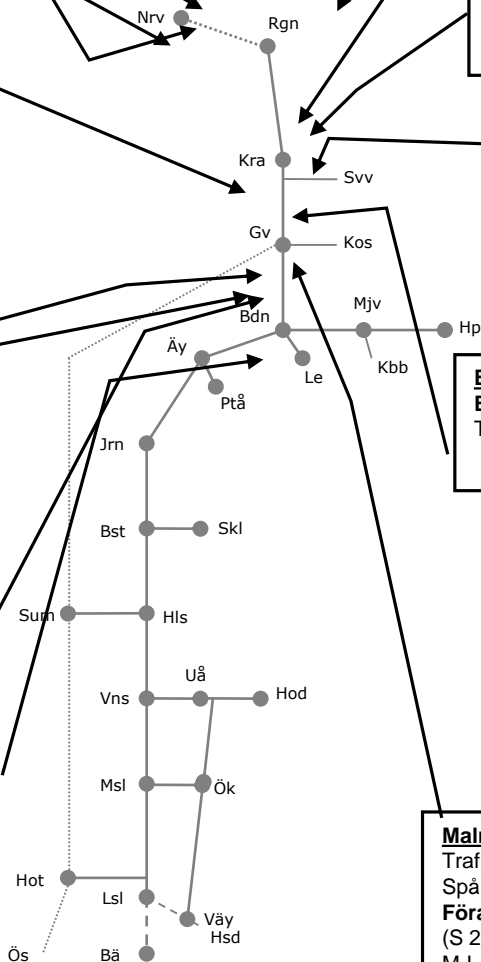

Lappberg Bangårdsförlängning

Spår 1 och 2 avstängd 1922-2138

Ej möten from 1922-2138

M-S 21.00-03.00

(S v.34 05.00)- v.35 M 17.00

Malmbanan N306287,306288

Servicefönster underhåll

Trafikavbrott (Gv)-(Ntv),Ntv-(Mk)

(S 23.00-24.00) M 00.00-03.00

M-To 23.00-03.00

Malmbanan N306262

Servicefönster underhåll

Trafikavbrott (Boden Central)-Murjek

HTSM

M-F 00.30-04.30

ERTMS Malmbanan N312429

ERTMS SO Polcirkeln Entreprenadarbeten

Trafikavbrott Näsberg-Boden

M-ToS 00.35-04.35

ERTMS Malmbanan N312428

ERTMS SO Polcirkeln Entreprenadarbeten

Trafikavbrott Kojjuvaara-Näsberg

M- ToS 23.30-04.40

ERTMS Malmbanan N312370 bdl 111

ERTMS SO Björkliden Entreprenadarbeten

Trafikavbrott (Björnefjell)-Peuravaara

M-FS 03.00-09.45

Samordnas med BaneNors trafikavbrott

ERTMS Malmbanan N 312427

ERTMS SO Kiruna Entreprenadarbeten

Trafikavbrott Krokvik-Kalixfors

M-F S 22.00-03.00

ERTMS Malmbanan N 312425

ERTMS SO Kiruna Entreprenadarbeten

Trafikavbrott Kiruna malmbangård KMB

M-FS 22.00-03.00

Malmbanan N306286

Trafikavbrott (Rätsi)-(Svappavaara)

Servicefönster underhåll

M-F 00.00-04.00

ERTMS Malmbanan N312286

ERTMS SO Linaälv Entreprenadarbeten

Trafikavbrott Rätsi-Gällivare

M-OS 21.00-03.00

Malmbanan N 322474

Trafikavbrott Gällivare-Harrträsk

Spårbyte

Förarbete

(S 23.00 -24.00)- M 06.00

M-L 23.00-06.00

v.35 S 23.00-24.00-(v.36 M 06.00)