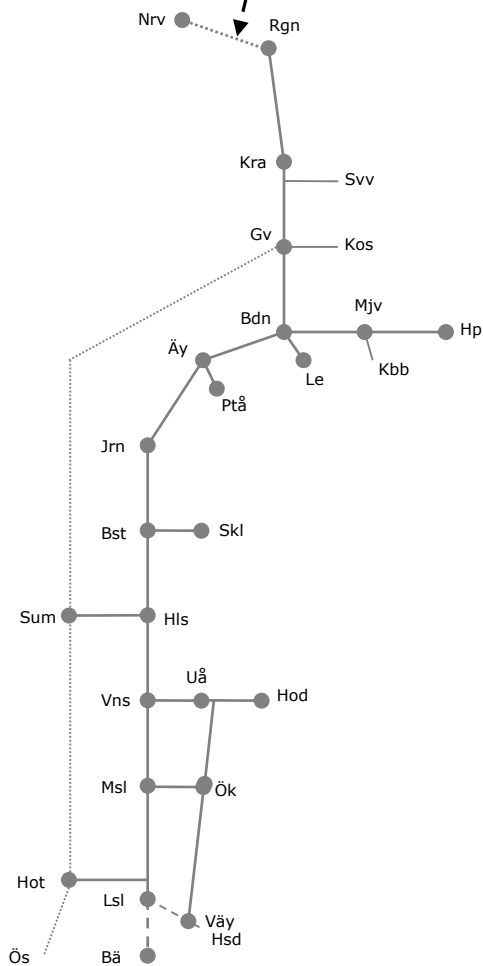

Trafikverkets behov av banarbete T21 Norr

STÖRRE BANARBETEN - vecka 2115 - Norra						
Mån	Tis	Ons	Tor	Fre	Lör	Sön
12/4	13/4	14/4	15/4	16/4	17/4	18/4

Ofotenbanen
Narvik-Björnfjell
Drift/underhållsarbeten
Ti-F 04.40-07.30