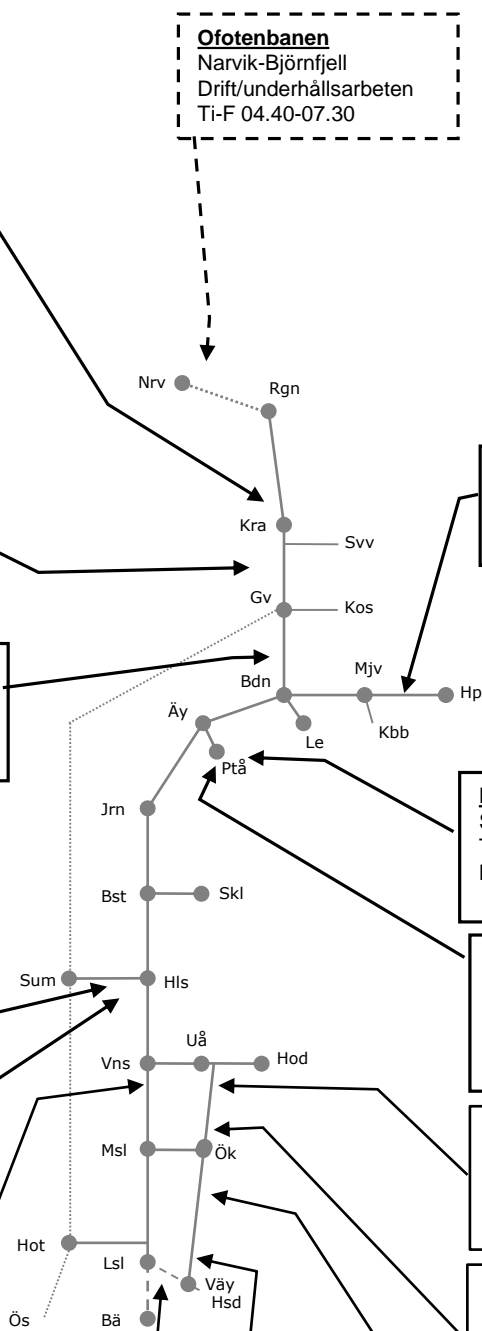

ERTMS SO Linaälv Entreprenadarbete
Trafikavbrott Råtsi-Gällivare
M-OS 21.00-03.00

ERTMS Malmbanan N312429

ERTMS SO Polcirkeln Entreprenadarbete
Trafikavbrott Näsberg-Boden
M-ToS 00.35-04.35

Haparandabanan 290078

Förebyggande underhåll
Trafikavbrott (Bredviken)-Haparanda
M-F 10.00-15.00

Lycksele-(Storuman) N306269

Servicefönster underhåll
Trafikavbrott Lycksele-(Storuman)
M-F 02.00-07.00

Lycksele-(Hällnäs) N306268

Servicefönster underhåll
Trafikavbrott Lycksele-(Hällnäs)
M-F 01.00-05.00

Stambanan gm övre Norrland N326504

Glödbergstunneln montage läckande kabel
Enkelspårsdrift (Öreälv)-(Oxmyran)
M-F 09:00-15:00

Ådalsbanan N313850

Spår- och ktl- upprustning
Trafikavbrott (Långsele)-(Västeraspy)
M-F 09:00-15:00

Botniabanan N306256

Servicefönster Underhåll
Trafikavbrott Hämasrasviken-Västeraspy
M-O 09:00-15:00

Piteåbanan N306267

Servicefönster underhåll
Trafikavbrott Nyfors-Piteå
M-Ti 06.00-12.00

Piteåbanan N 326505

Trafikavbrott Nyfors-Piteå
Förarbete Spårbyte
M-F 06.00-12.00
Samordnas med Servicefönster UH

Botniabanan N306253

Servicefönster Underhåll
Trafikavbrott (Gimonäs)-Rundvik
M-O 09:00-15:00

Botniabanan N306254

Servicefönster Underhåll
Trafikavbrott (Rundvik)-Örnköldsvik
M-O 09:00-15:00

Botniabanan N306255

Servicefönster Underhåll
Trafikavbrott Örnköldsvik-Hämasrasviken
M-O 09:00-15:00