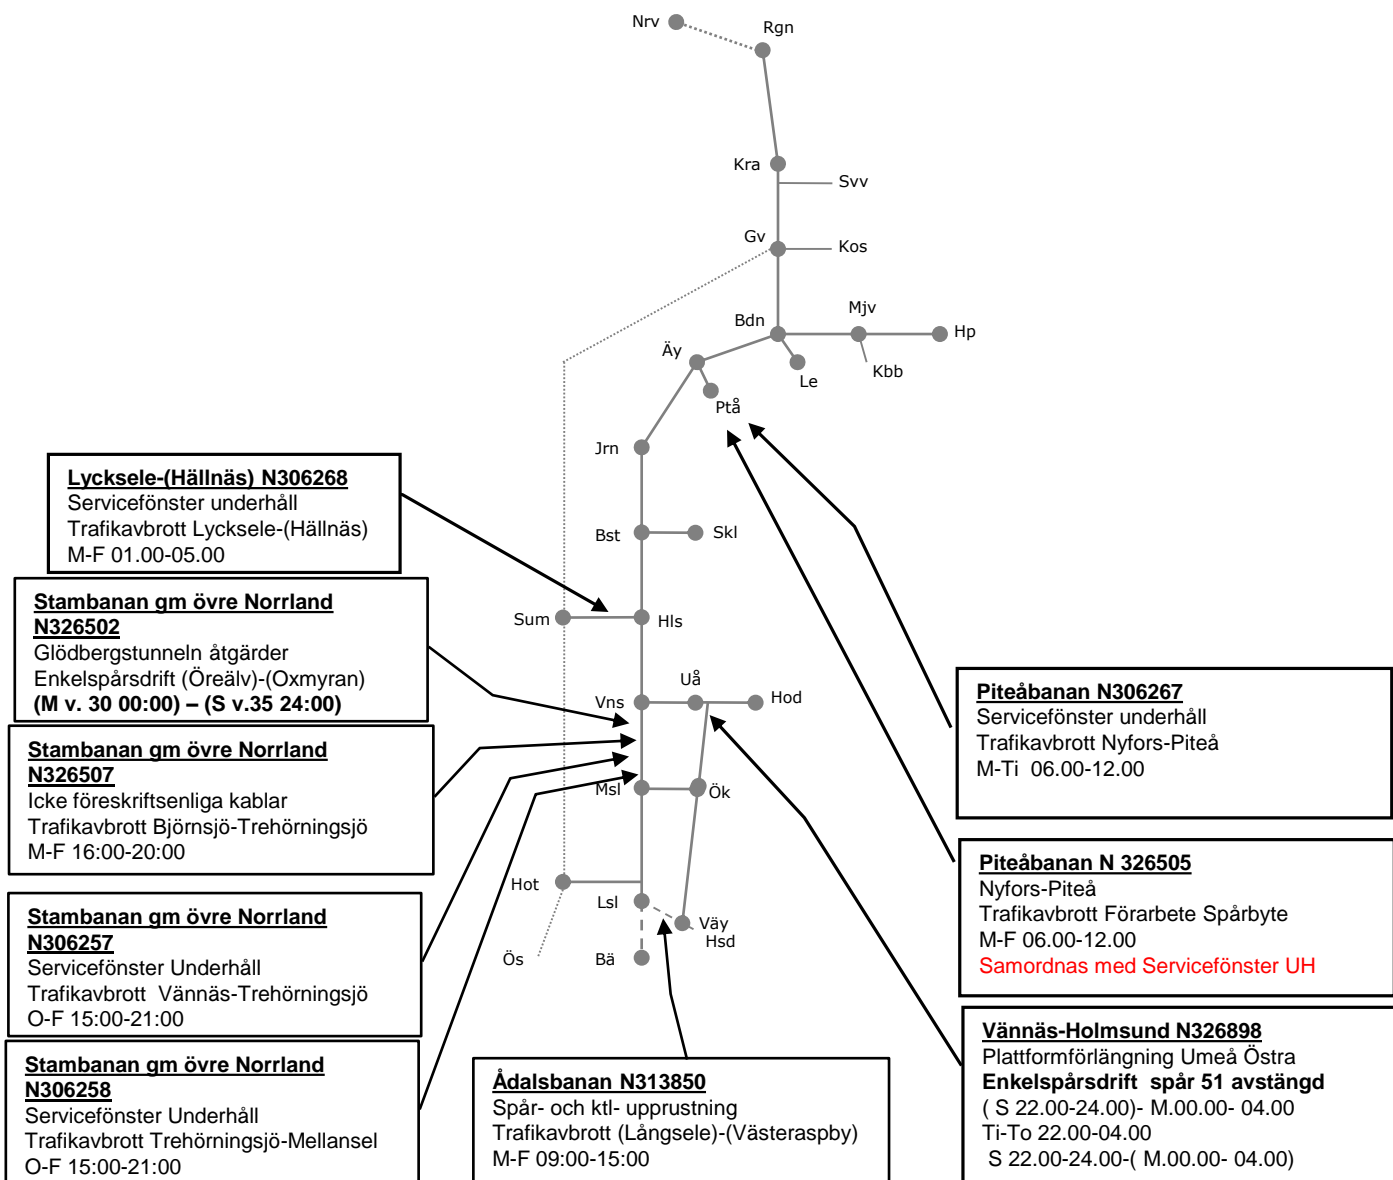

Trafikverkets behov av banarbete T21 Norr

STÖRRE BANARBETEN - vecka 2134 sida 2 av 2 – Norra

Mån	Tis	Ons	Tor	Fre	Lör	Sön
23/8	24/8	25/8	26/8	27/8	29/8	30/8