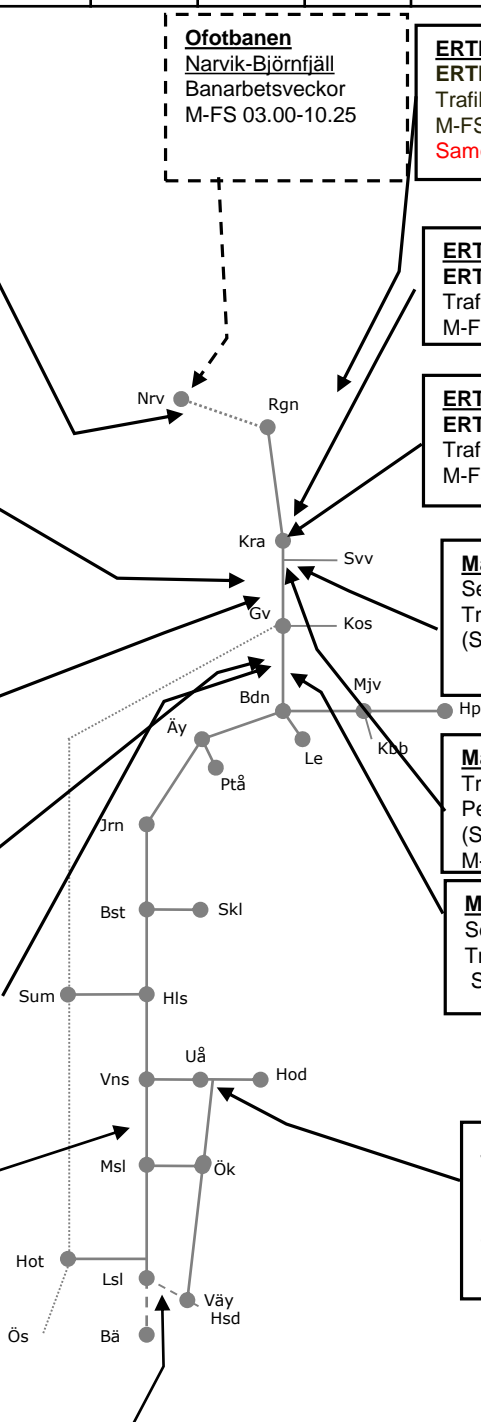

Malmbanan N 306281
Trafikavbrott Servicefönster underhåll
Peuravaara-Kiruna KMB HTSM
(S 22.00-24.00) M 00.00-03.00
M-To 22.00-03.00

Malmbanan N306287,306288
Servicefönster underhåll
Trafikavbrott (Gv)-(Ntv), Ntv-(Mk)
S 23.00-24.00(M 00.00-03.00)

Vännäs-Holmsund N326898
Plattformförlängning Umeå Östra
Enkelspårdrift spår 51 avstängd
(S 22.00-24.00)- M.00.00- 04.00
Ti-To 22.00-04.00
S 22.00-24.00-(M.00.00- 04.00)

Ådalsbanan N313850
Spår- och ktl- upprustning
Trafikavbrott (Långsele)-(Västeraspy)
M-F 09:00-15:00

Malmbanan N330745
Trafikavbrott Björkliden-Abisko
Skred- och lavinvarningssystem Abisko
M-FS 03.20-10.10

Malmbanan N 327722
Gäddmyr-Fjällåsen
Lappberg Bangårdsförlängning
Spår 1 och 2 avstängd 1922-2138

Ej möten from 1922-2138
M-S 20.10-23.30
M-S 01.10-03.10
S v.32 05.00-(33 M 05.00)

ERTMS Malmbanan N 312286
ERTMS SO Linaälv Entreprenadarbeten
Trafikavbrott Råtsi-Gällivare
M-OS 21.00-23.45
M-To 01.00-03.20

ERTMS Malmbanan N312429
ERTMS SO PolcirkeIn Entreprenadarbeten
Trafikavbrott Näsberg-Boden
M-ToS 00.35-04.35

ERTMS Malmbanan N312428
ERTMS SO PolcirkeIn Entreprenadarbeten
Trafikavbrott Koijuvaara-Näsberg
M- ToS 23.30-04.40

Stambanan gm övre Norrland N326502
Glödsbergstunneln åtgärder
Enkelspårdrift (Öreälv)-(Oxmyran)
(M v. 30 00:00) – (S v.35 24:00)