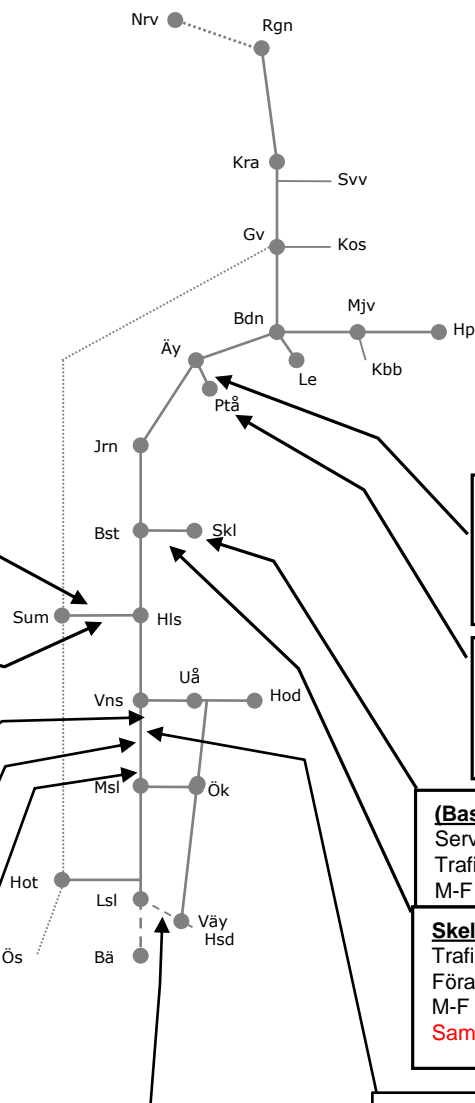

ERTMS Malmбанan N312429

ERTMS SO Polcirkeln Entreprenadarbeten
Trafikavbrott Näsberg-Boden
M-ToS 00.35-04.35

Trafikverkets behov av banarbete T21 Norr

STÖRRE BANARBETEN - vecka 2123 sida 2 av 2 Norra

Mån	Tis	Ons	Tor	Fre	Lör	Sön
7/6	8/6	9/6	10/6	11/6	12/6	13/6