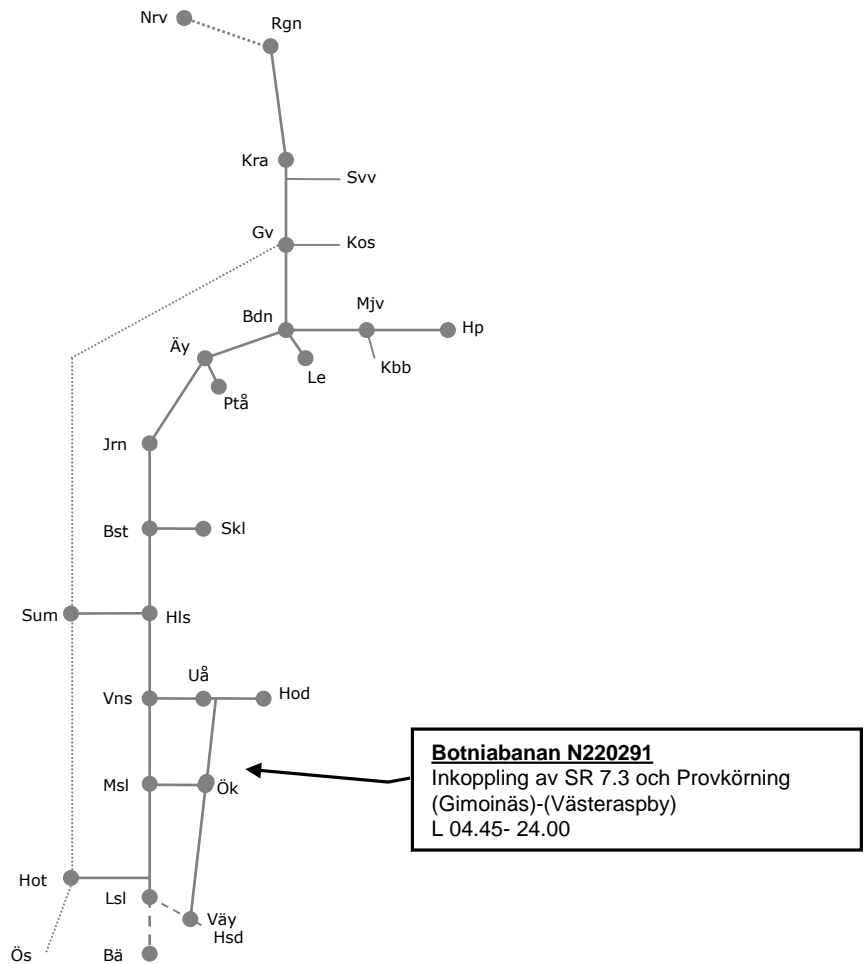

Trafikverkets behov av banarbete T21 Norr

STÖRRE BANARBETEN - vecka 2148 – Norra						
Mån	Tis	Ons	Tor	Fre	Lör	Sön
29/11	30/11	1/12	2/12	3/12	4/12	5/12