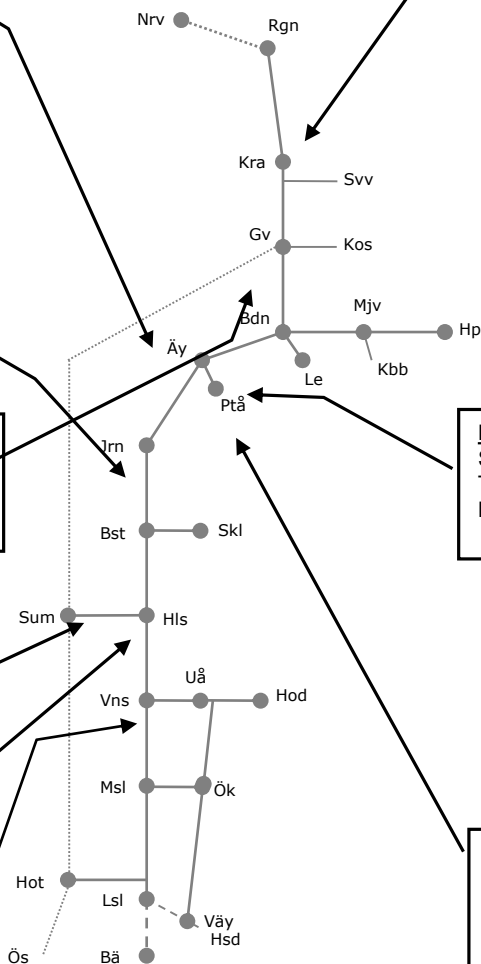

Trafikverkets behov av banarbete T21 Norr

STÖRRE BANARBETEN - vecka 2140 – Norra

Mån	Tis	Ons	Tor	Fre	Lör	Sön
4/10	5/10	6/10	7/10	8/10	9/10	10/10

Malmbanan N306282
Servicefönster underhåll
Trafikavbrott Råtsi-(Peuravaara) HTSM
(S 22.00-24.00) M 00.00-02.00

Stambanan gm Övre Norrland N326307
Trafikavbrott (Nyfors)-Korsträsk
GC bro över järnväg, Korsträsk
M-F 01.00-05.00

Stambanan gm Ö norrland N306276
Trafikavbrott Långträsk-Bastuträsk
Servicefönster underhåll
(M-F 01.00-05.00)

ERTMS Malmbanan N312429
ERTMS SO Polcirkeln Entreprenadarbeten
Trafikavbrott Näsberg-Boden
M-ToS 00.35-04.35

Piteåbanan N306267
Servicefönster underhåll
Trafikavbrott Nyfors-Piteå
M-Ti 06.00-12.00

Lycksele-(Storuman) 290335
Förebyggande underhåll
Trafikavbrott Lycksele-(Storuman)
M-F 02.00-07.00

Lycksele-(Hällnäs) N306268
Servicefönster underhåll
Trafikavbrott Lycksele-(Hällnäs)
M-F 01.00-05.00

Piteåbanan N 326505
Trafikavbrott Nyfors-Piteå
Förarbete Spårbyte
M-F 06.00-12.00
Samordnas med Servicefönster UH

Stambanan gm övre Norrland N326504
Glödbergstunneln montage läckande kabel
Enkelspårdrift (Öreälvs)-(Oxmyran)
M-F 09:00-15:00