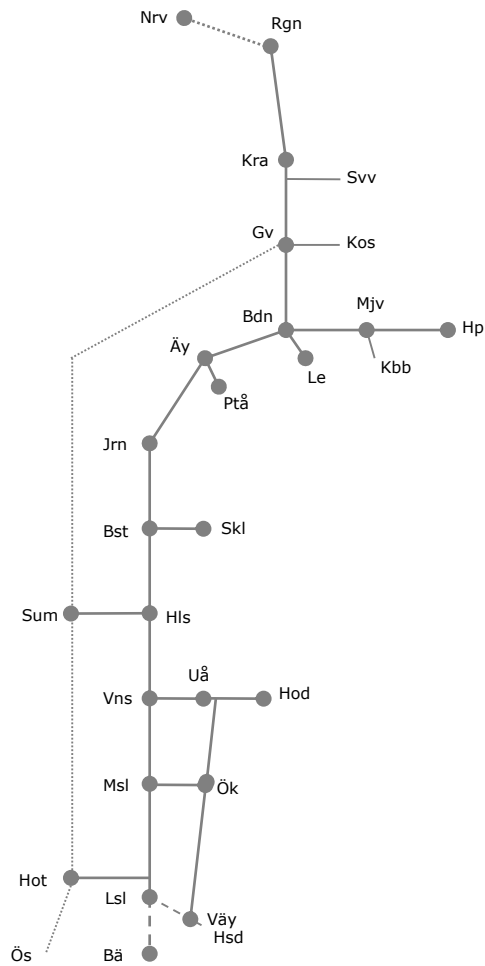

Trafikverkets behov av banarbete T21 Norr

STÖRRE BANARBETEN - vecka 2052 - Norra						
Mån	Tis	Ons	Tor	Fre	Lör	Sön
21/12	22/12	23/12	24/12	25/12	26/12	27/1