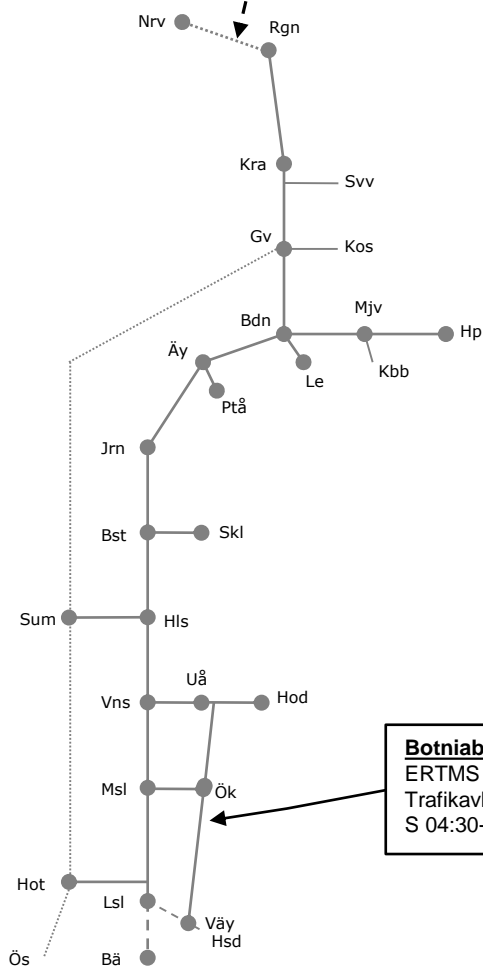

Trafikverkets behov av banarbete T21 Norr

STÖRRE BANARBETEN - vecka 2105 - Norra						
Mån	Tis	Ons	Tor	Fre	Lör	Sön
1/2	2/2	3/2	4/2	5/2	6/2	7/2

Ofotenbanan
Narvik-Björn fjell
Drift/underhållsarbeten
Ti-F 04.40-07.30

Botniabanan N330026
ERTMS Datorbyte i ställverk och RBC
Trafikavbrott (Gimonäs)-(Västeraspy)
S 04:30-12:30