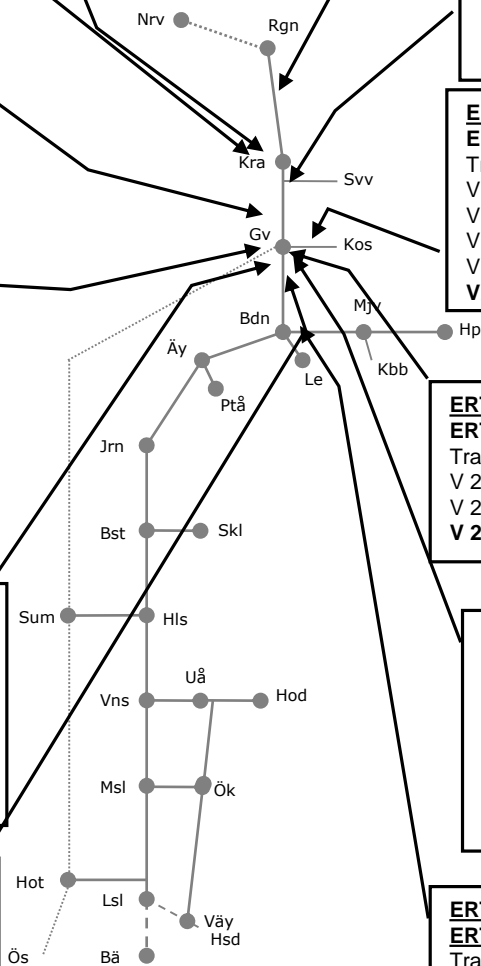

ERTMS Malmbanan N312370 bdl 111
ERTMS SO Björkliden Entreprenadarbeten
Trafikavbrott (Björnefjell)-Peuravaara
V. 2122-23 M-FS 03.00-09.45
V. 2124 ToFS 03.00-09.45
V.2125 M-OS 03.00-09.45
V..2126 M-FS 03.00-09.45
V. 2130-36 M-FS 03.00-09.45
Samordnas med BaneNors trafikavbrott

ERTMS MalmbananN 312286
ERTMS SO Linaälv Entreprenadarbeten
Trafikavbrott Råtsi-Gällivare
V 2119-24 M-OS 21.00-03.00
V 2125-34 M-OS 21.00-23.45
V 2125-34 M-To 01.00-03.20
V 2135-39 M-OS 21.00-03.00

ERTMS Malmbanan N 312313,312362
ERTMS SO Gällivare Entreprenadarbeten
Trafikavbrott Gällivare-Koskullskulle
V 2120 M-F 23.00-01.00
V 2120 Ti-F 01.30-04.30
V 2123 M-F 23.00-01.30
V 2123 Ti-F 01.30-04.30
V2023 S 05.00- 24 O 05.00 72 tim

ERTMS Malmbanan N 312314 .312364
ERTMS SO Gällivare Entreprenadarbeten
Trafikavbrott Gällivare-Porjus Inlandsbanan
V 2120 M-F 23.00-01.00
V 2120 Ti-F 01.30-04.30
V 2123 S 05.00-24 O 05.00 72 tim

ERTMS Malmbanan N312316,312365
ERTMS SO Gällivare Entreprenadarbeten
Trafikavbrott Aitik-Kojuvaara
V 2120 M-F 23.00-01.00
V 2120 Ti-F 01.40-04.40
V 2122 M-F 23.00-01.00
V 2122 Ti-F 01.40-04.40
V2023 S 05.00- 24 O 05.00 72 tim

ERTMS Malmbanan N312429
ERTMS SO Polcirkeln Entreprenadarbeten
Trafikavbrott Näsberg-Boden
2123-24 M-ToS 00.35-04.35
2125 M-OS 00.35-04.35
2126-41 M-ToS 00.35-04.35
2142 M-To 00.35-04.35

Till behovet T21