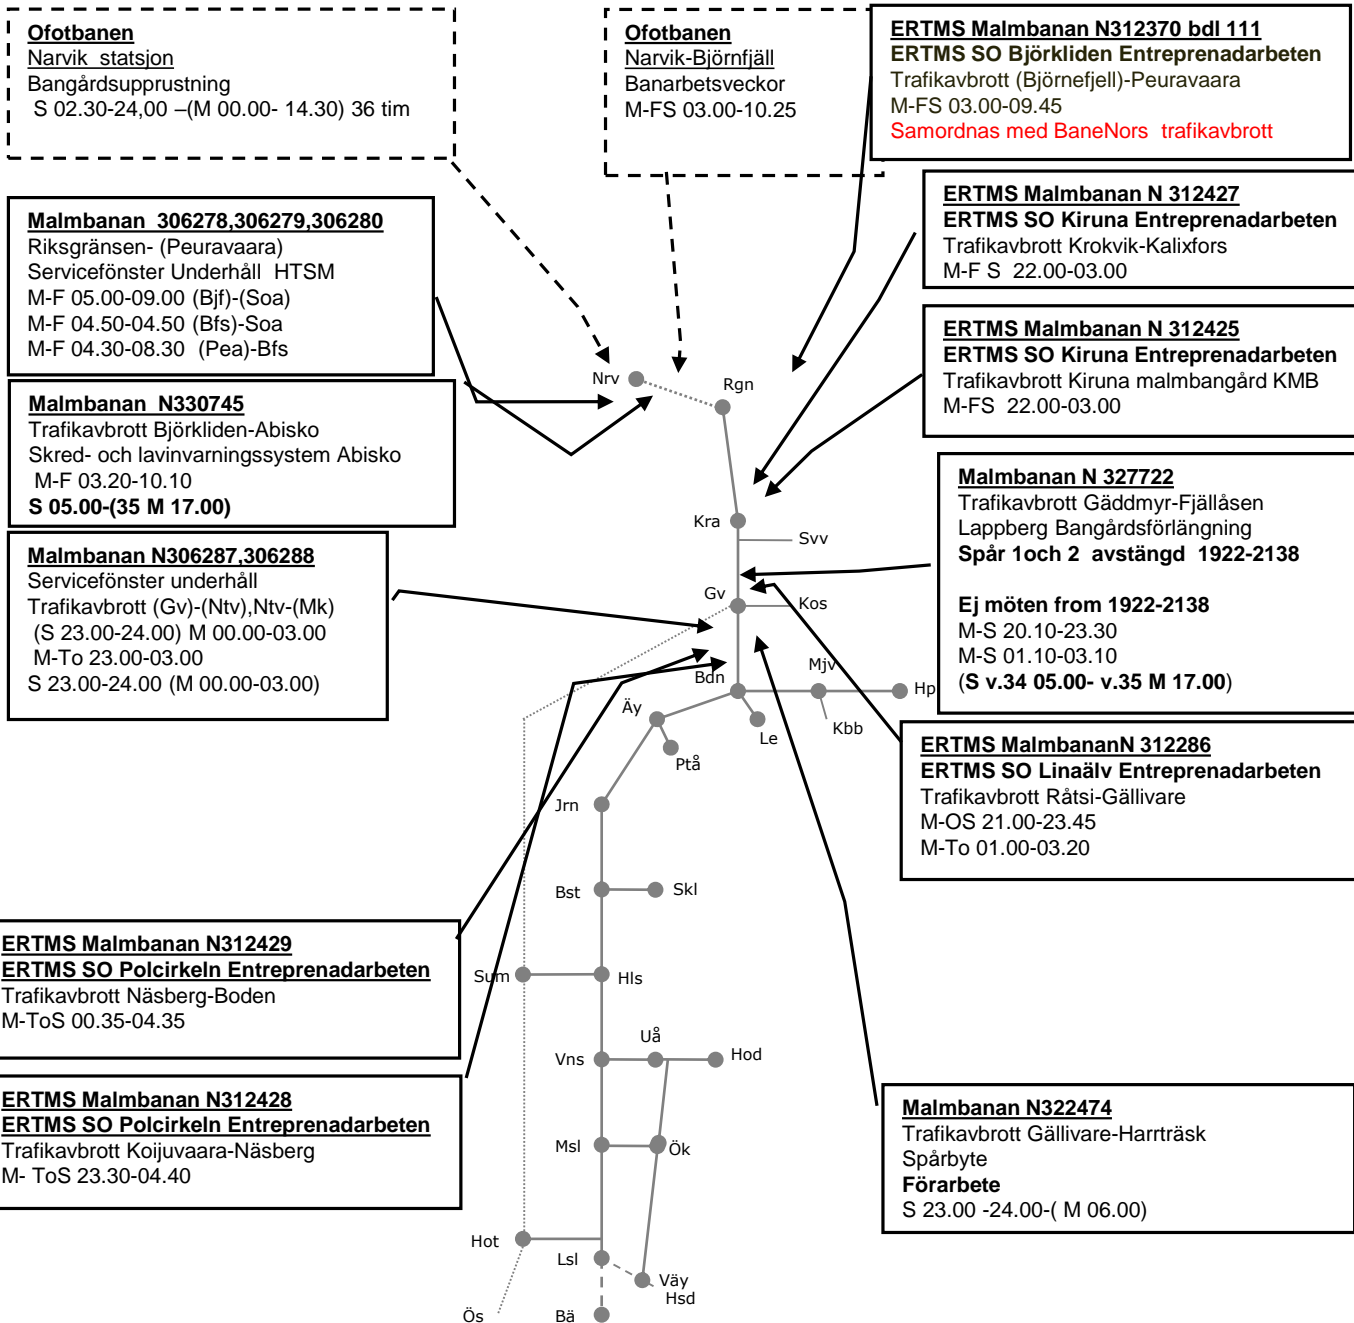

Trafikverkets behov av banarbete T21 Norr

STÖRRE BANARBETEN - vecka 2134 sida 1 av 2 – Norra

Mån	Tis	Ons	Tor	Fre	Lör	Sön
23/8	24/8	25/8	26/8	27/8	29/8	30/8