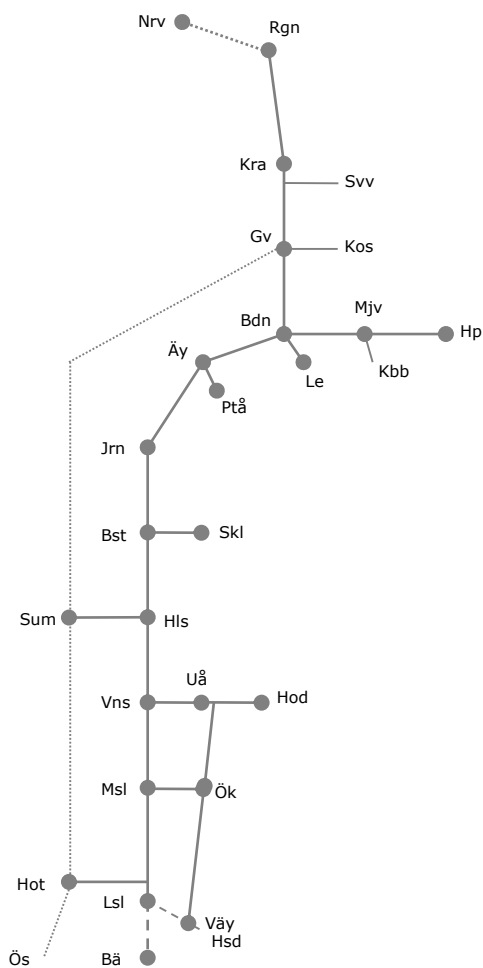

Trafikverkets behov av banarbete T21 Norr

STÖRRE BANARBETEN - vecka 2110 - Norra						
Mån	Tis	Ons	Tor	Fre	Lör	Sön
8/3	9/3	10/3	11/3	12/3	13/3	14/3