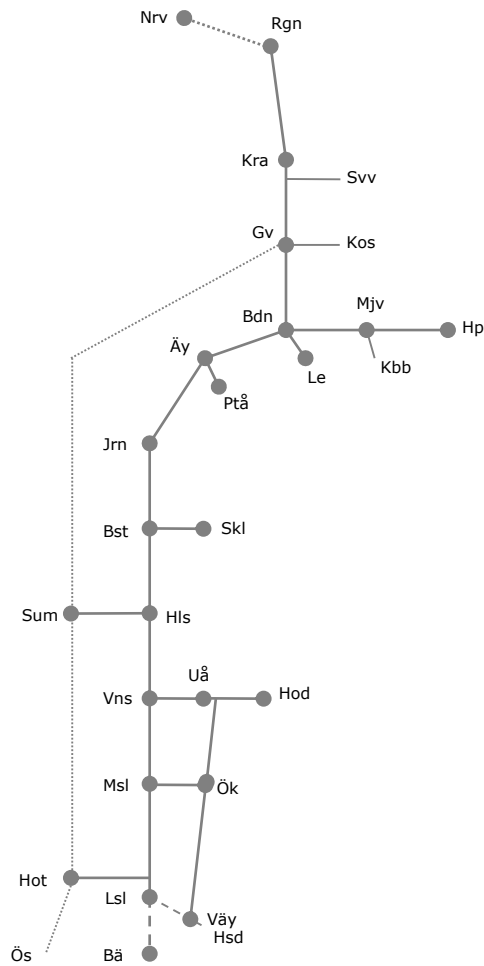

Trafikverkets behov av banarbete T21 Norr

STÖRRE BANARBETEN - vecka 2146 - Norra						
Mån	Tis	Ons	Tor	Fre	Lör	Sön
15/11	16/11	17/11	18/11	19/11	20/11	21/11