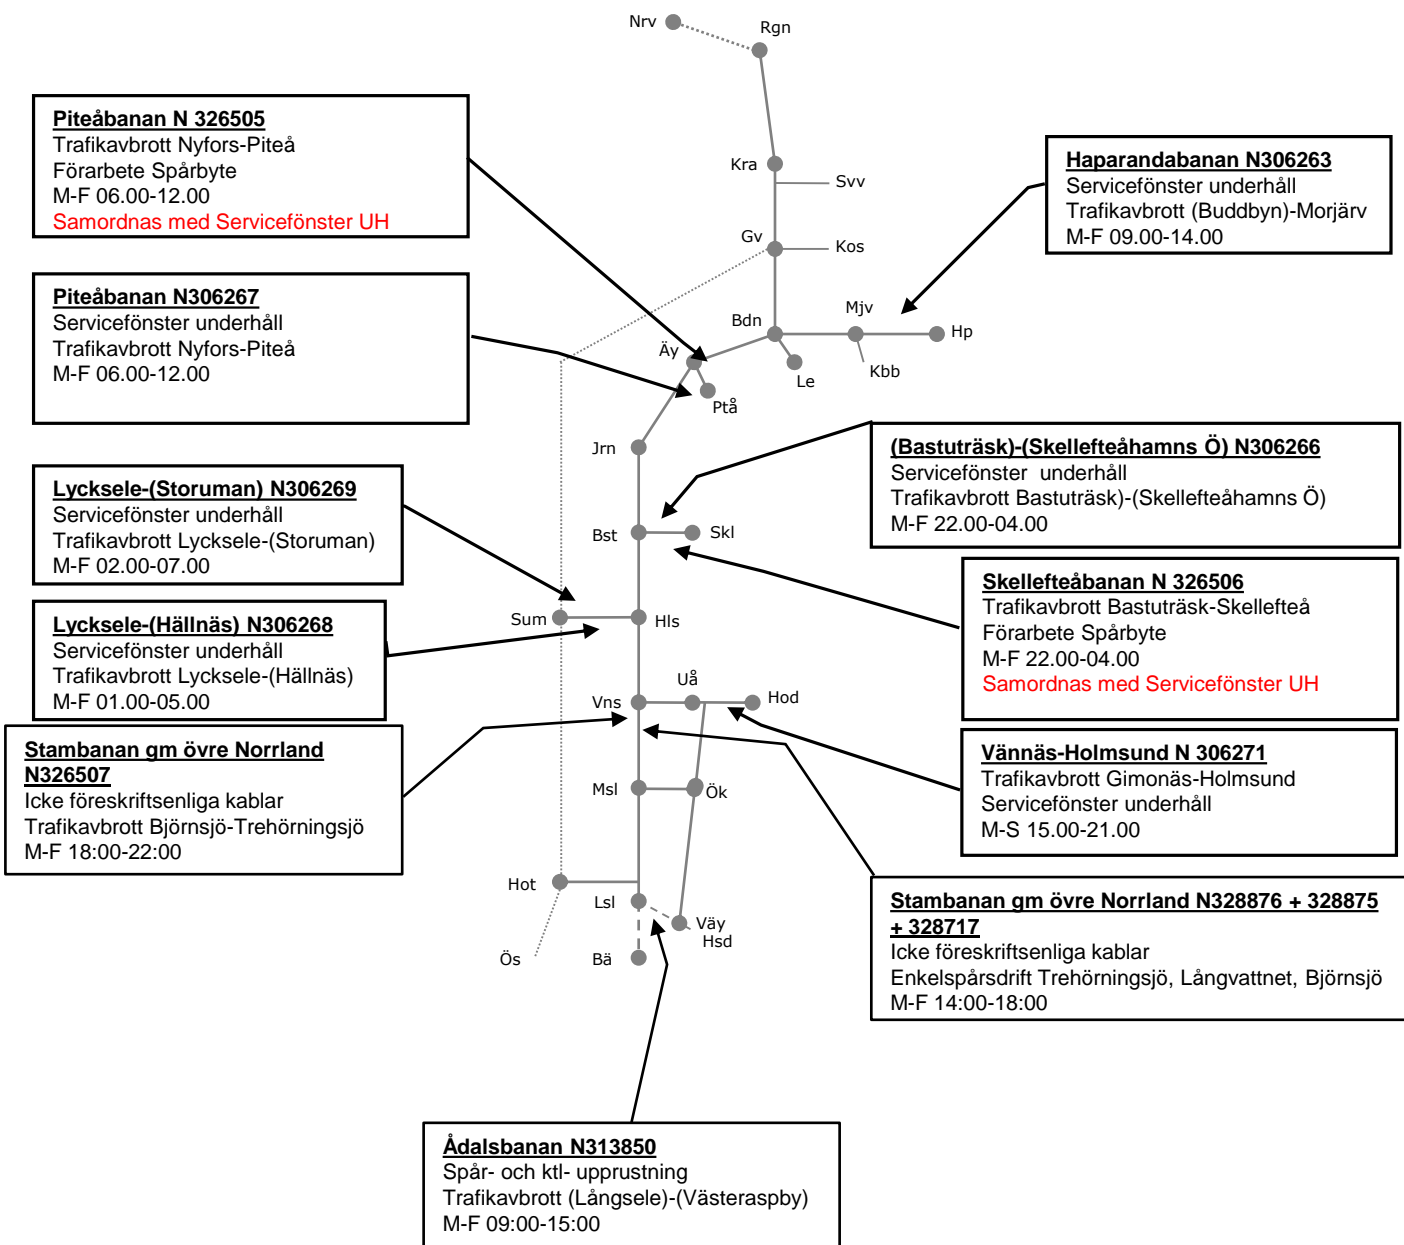

Trafikverkets behov av banarbete T21 Norr

STÖRRE BANARBETEN - vecka 2122 sida 2 av 2 -Norra

Mån	Tis	Ons	Tor	Fre	Lör	Sön
31/5	1/6	2/6	3/6	4/6	5/6	6/6