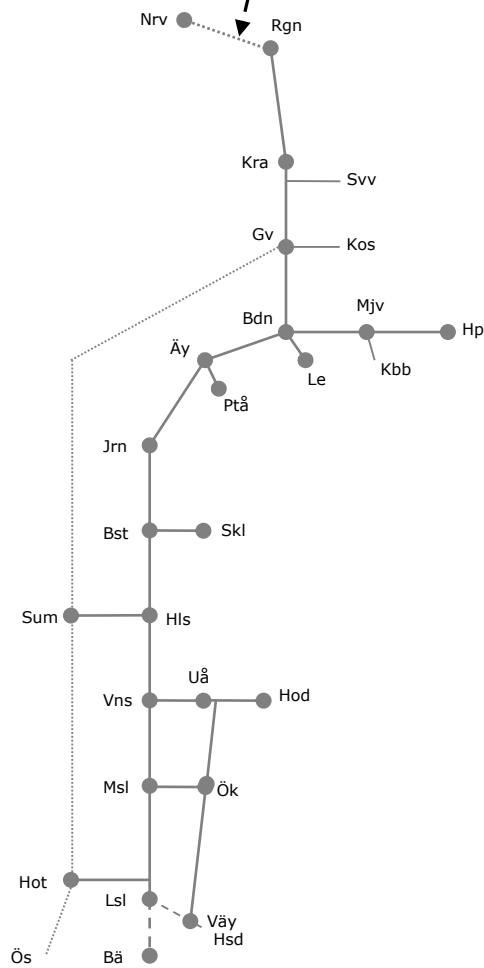

Trafikverkets behov av banarbete T21 Norr

STÖRRE BANARBETEN - vecka 2101 – Norra						
Mån	Tis	Ons	Tor	Fre	Lör	Sön
4/1	5/1	6/1	7/1	8/1	9/1	10/1

Ofotenbanen
Narvik-Björnfjell
Drift/underhållsarbeten
Ti-F 04.40-07.30