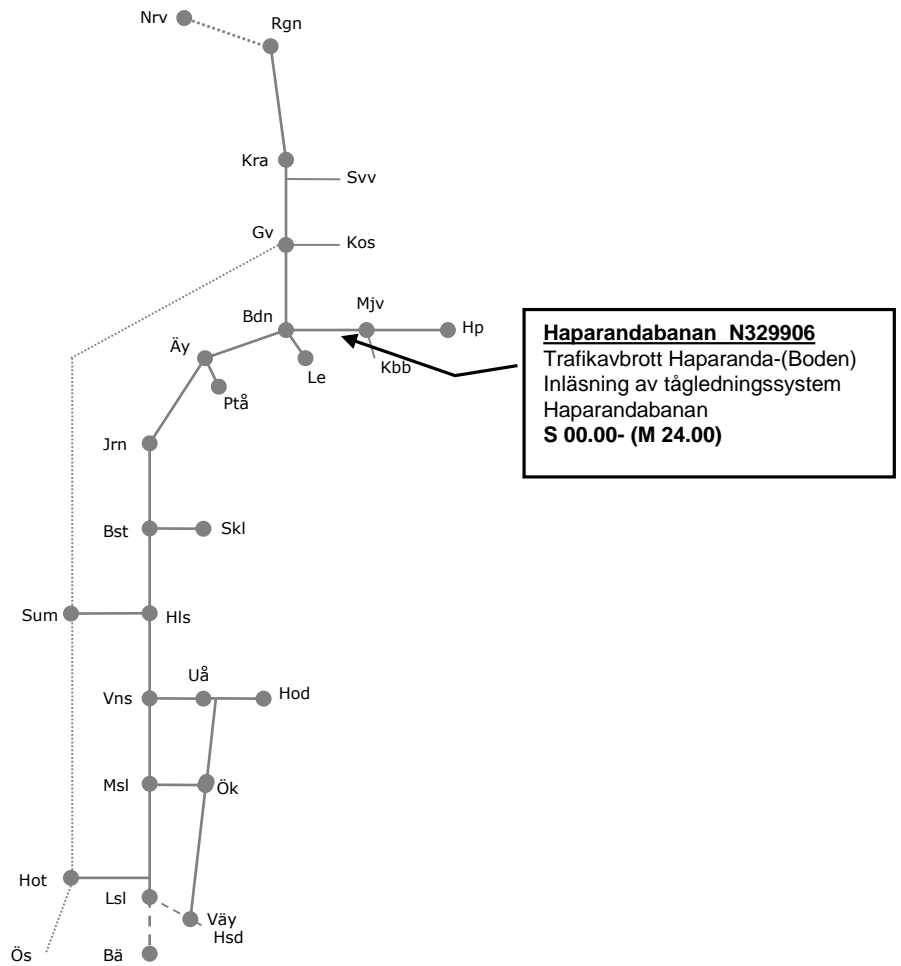

Trafikverkets behov av banarbete T21 Norr

STÖRRE BANARBETEN - vecka 2050 - Norra						
Mån	Tis	Ons	Tor	Fre	Lör	Sön
7/12	8/12	9/12	10/12	11/12	12/12	13/12