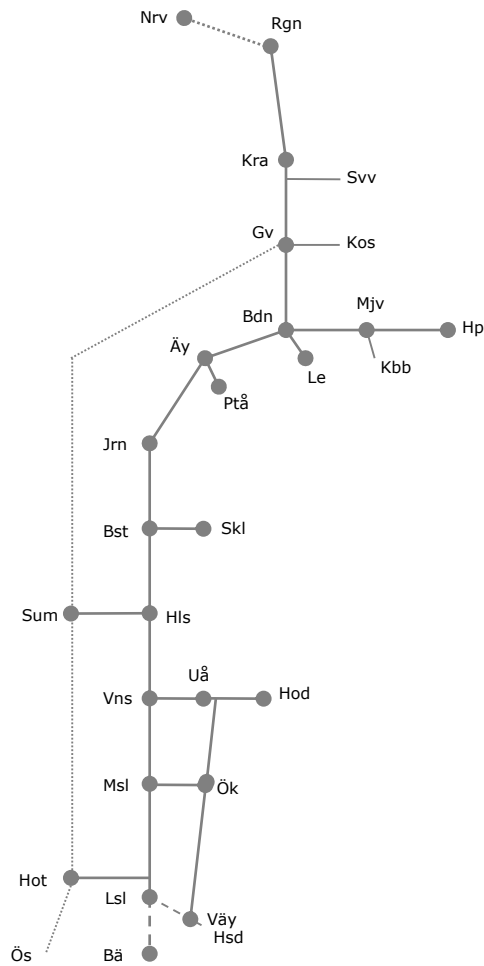

Trafikverkets behov av banarbete T21 Norr

STÖRRE BANARBETEN - vecka 2053 - Norra						
Mån	Tis	Ons	Tor	Fre	Lör	Sön
28/12	29/12	30/12	31/12	1/1	2/1	3/1