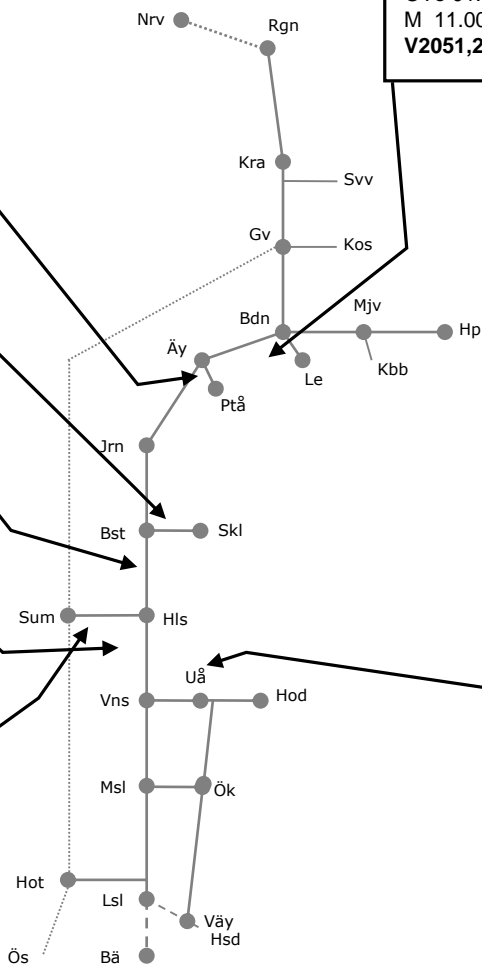

Trafikverkets behov av banarbete T21 Norr Servicefönster

(Nyfors)-Munksund N306172
(Nyfors)-Piteå
F 07.00-10.00
V2051,2103-2149

Skellefteåbanan N306171
(Bastuträsk)-Skellefteåhamns Övre
M 08.20-11.20
V2051,2103-2149

Stambanan gm Ö Norrland N306168
Bastuträsk-Hällnäs
OF 01.00-03.00
MF 13.30-14.30
V2051,2102-2049

Stambanan gm Ö Norrland N306167
Hällnäs-(Vännäs Norra)
MO 17.30-19.30
MF 13.00-14.00
V2051,2102-2149

Hällnäs-Storuman N306173,306174
(Hällnäs)-Lycksele nmTo-nmF 23.00-02.00
V2051,2103-2149
(Lycksele)-(Storuman) M 15.30-18.30
V2051,2103-2149

Stambanan gm övre Norrland N306169
(Boden Södra) -Långträsk
TiO 02.00-04.00
MF 11.00-12.00

(Långträsk)-Bastuträsk 306170
OTo 01.00-03.00
M 11.00-12.00
V2051,2102-2049

Vännäs-Holmsund N306202
Umeå Central
S 03.00-06.00 ,07.15-08.45
10.45-12.15

N306166
(Vännäs)-(Umeå Godsbangård)
TiTo 03.00-05.00
MF 10.00-11.00

N306164
(Umeå)-Gimonäs
Ti,O 23.40-01.40

N300165
(Gimonäs)-Holmsund
MO 21.30-23.30

V2051,2103-2149