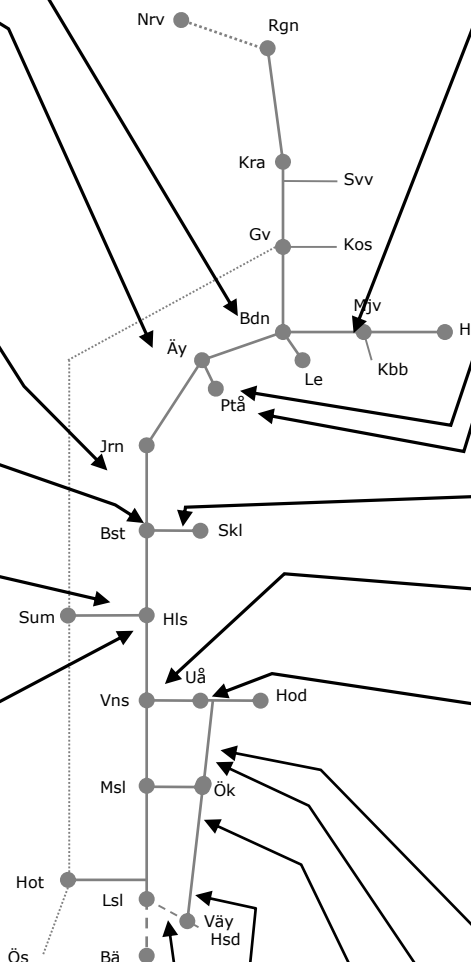

Lycksele-(Storuman) N306269

Servicefönster underhåll
Trafikavbrott Lycksele-(Storuman)
M-F 02.00-07.00

Lycksele-(Hällnäs) N306268

Servicefönster underhåll
Trafikavbrott Lycksele-(Hällnäs)
M-F 01.00-05.00

Ådalsbanan N313850

Spår- och ktl- upprustning
Trafikavbrott (Långsele)-(Västeraspy)
M-F 09:00-15:00

Botniabanan N306256

Servicefönster Underhåll
Trafikavbrott Hämraviken-Västeraspy
M-S 09:00-15:00

Haparandabanan N306265

Servicefönster underhåll
Trafikavbrott (Morjärv)-Bredviken
M-F 09.00-14.00

Piteåbanan N306267

Servicefönster underhåll
Trafikavbrott Nyfors-Piteå
M-F 06.00-12.00

Piteåbanan N 326505

Trafikavbrott Nyfors-Piteå
Förarbete Spårbyte
M-F 06.00-12.00
Samordnas med Servicefönster UH

Skellefteåbanan N 326506

Trafikavbrott Bastuträsk-Skellefteå
Förarbete Spårbyte
M-F 22.00-04.00
Samordnas med Servicefönster UH

Vännäs-Holmsund N306272

Servicefönster underhåll
Trafikavbrott Vännäs- Umeå HTSM
M-F 08.30-12.30

Vännäs-Holmsund N306270

Servicefönster underhåll
Trafikavbrott Umeå C-Gimonäs HTSM
M-F 10.00-14.00

Botniabanan N306253

Servicefönster Underhåll
Trafikavbrott (Gimonäs)-Rundvik
M-S 09:00-15:00

Botniabanan N306254

Servicefönster Underhåll
Trafikavbrott (Rundvik)-Örnköldsvik
M-S 09:00-15:00

Botniabanan N306255

Servicefönster Underhåll
Trafikavbrott Örnköldsvik-Hämraviken
M-S 09:00-15:00