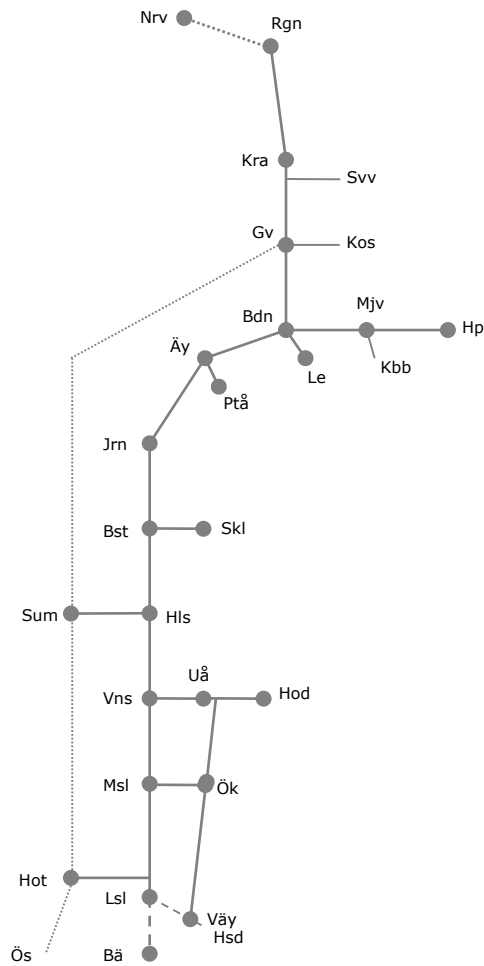

Trafikverkets behov av banarbete T21 Norr

STÖRRE BANARBETEN - vecka 2114 –Norra						
Mån	Tis	Ons	Tor	Fre	Lör	Sön
5/4	6/4	7/4	8/4	9/4	10/4	11/4