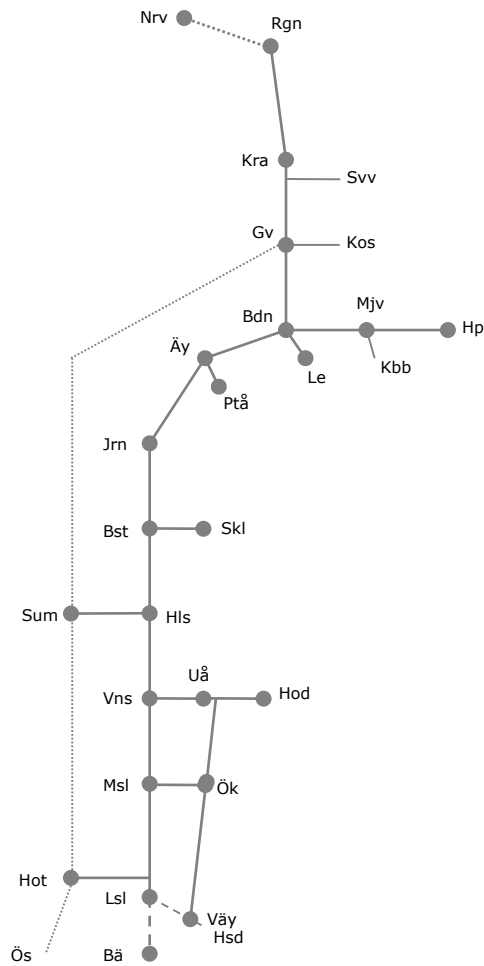

Trafikverkets behov av banarbete T21 Norr

STÖRRE BANARBETEN - vecka 2106 - Norra						
Mån	Tis	Ons	Tor	Fre	Lör	Sön
8/2	9/2	10/2	11/2	12/2	13/2	14/2