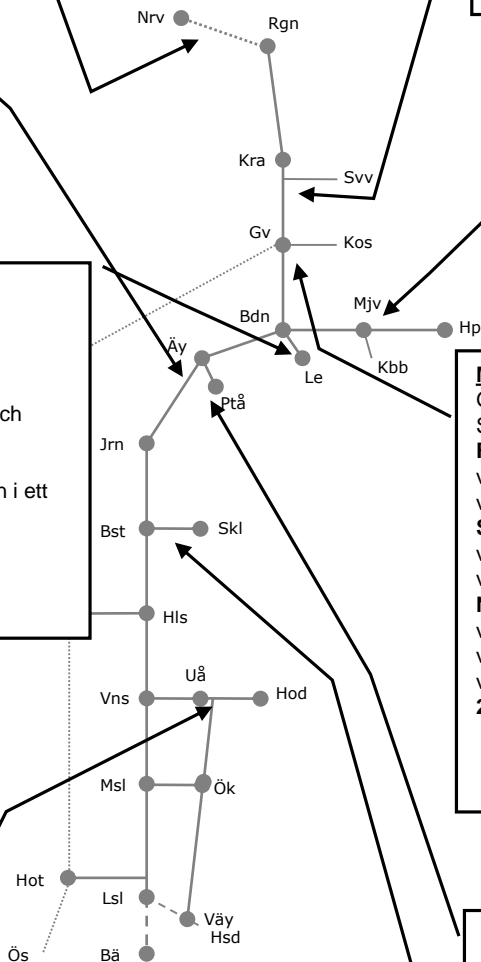

v.2130-33 M-FS 03.20-10.10

v.2134 M-F 03.20-10.10

v.2135 Ti-FS 03.20-10.10

v.2136 M-FS 03.20-10.10

v.2134 S 05.00-35 M 17.00

Stambanan gm Övre Norrland N326307

(Nyfors)-Korsträsk

GC bro över järnväg, Korsträsk

v.2121 M-F 01.00-05.00

v.2140 M-F 01.00-05.00

Samordning med Uh

Stambanan gm Övre Norrland N 326500

Ombyggnation Luleå bangård

v.2120-40 M-To 20.00-04.00

Trafikpåverkan: Begränsad framkomlighet

Kommer att kunna ta in tåg i samråd mellan Tkl och Tsm,

Trafikverket kommer inte att vara på alla spåren samtidigt så det kommer en mer detaljerad tidplan i ett senare läge.

Planering mellan tkl, JF och projektet måste ske.

Totalt 9 st arbetsområden som flyttas efter

kanalisationens färdigställande:

Haparandabanan N329906

Haparanda-(Boden)

Inläsning av tågledningssystem

Haparandabanan

v.2050 S 00.00-51 M 24.00

Malmbanan N 322474

Gällivare-Harrträsk

Spårbyte

Förarbete

v.2134 S 23.00-06.00

v.2135 M-L 23.00-06.00

Spårbyte

v.2135 S 22.00-06.00

v.2136 M-L 22.00-06.00

Neutralisering/efterarbete

v.2136 S 22.00-06.00

v.2137 M-S 22.00-06.00

v.2138 M 00.00-06.00

22 skift

Piteåbanan N 326505

Nyfors-Piteå

Förarbete Spårbyte

v.2120-26 M-F 06.00-12.00

v.2133-40 M-F 06.00-12.00

Samordnas med Servicefönster UH

Skellefteåbanan N 326506

Bastuträsk-Skellefteå

Förarbete Spårbyte

v.2120-27 M-F 22.00-04.00

v.2137 M-F 22.00-04.00

Samordnas med Servicefönster UH

Vännäs-Holmsund N 326898

Plattformförlängning Umeå Östra

Enkelspårdrift spår 51 avstängd

v.2128-37 S 22.00-24.00

v.2129-38 M-To 22.00-04.00