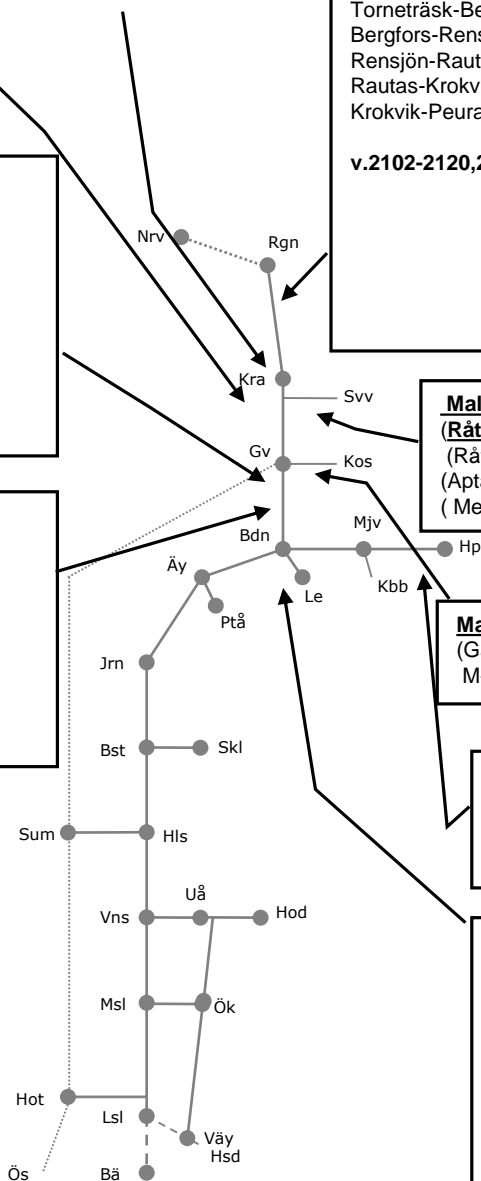

v.2102-2120,2136-2150 (18 veckor)

Norra Malmbanan Jämna veckor Nattider.

(Gällivare)-Harrträsk M-F 23.00-01.00
(Harrträsk)-Ripats M-F 23.00-01.00
(Ripats)-Nuortikon M-F 23.00-01.00
Nuortikon-(Kilvo) M-F 23.00-01.00
(Kilvo)-Nattavaara M-F 23.00-01.00
(Nattavaara)-Koskivaara M-F 23.00-01.00
(Koskivaara)-Polcirkeln M-F 23.00-01.00
(Polcirkeln)-(Murjek) M-F 23.10-01.10
v.2102-2120,2136-2148 (16 veckor)

Södra Malmbanan Jämna veckor N306159

(Boden C)-Murjek
M-F 09.00-10.30
V2102-2148 (24 veckor)

Malmbanan Jämna veckor

(Råtsi)-Svappavaara

(Råtsi)-Aptas M-F 13.00-15.00
(Aptas)-Mertainen M-F 13.00-15.00
(Mertainen)-Svappavaara M-F 13.00-15.00

Malmbanan Udda veckor N306151

(Gällivare)-Koskullskulle
M-F 15.00-17.00

Haparandabanan Udda veckor

(Mojärv)-Bredviken M-F 10.00-12.00
(Bredviken)-Haparanda M-F 10.00-12.00
(Buddbyn)-Mojärv M-F 10.00-12.00

Stambanan gm övre Norrland Jämna veckor 2021

(Boden)- -(Luleå) N306160
M-F 22.30-00.30

(Boden)- -(Luleå) N306204
M-F 11.30-12.30
V2102-2148 (24 veckor)