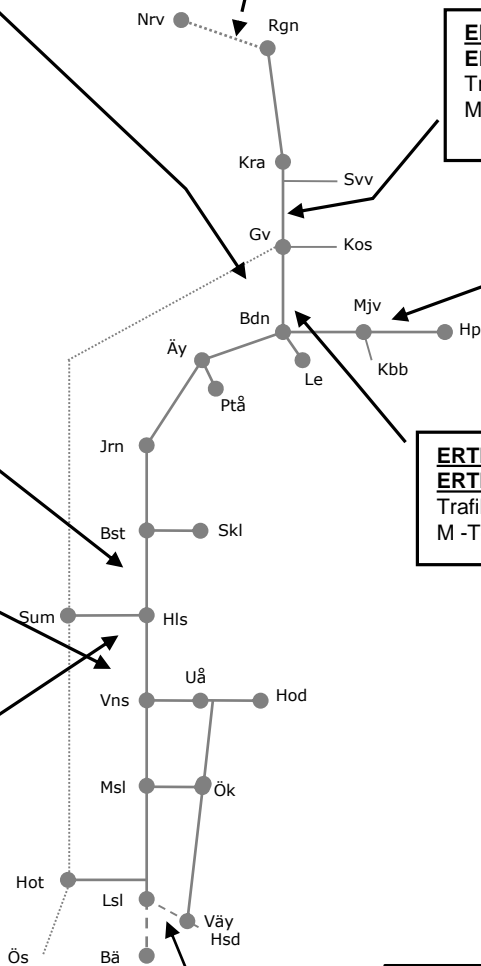

Trafikverkets behov av banarbete T21 Norr

STÖRRE BANARBETEN - vecka 2119 - Norra

Mån	Tis	Ons	Tor	Fre	Lör	Sön
10/5	11/5	12/5	13/5	14/5	15/5	16/5

Ofotenbanan
Narvik-Björnfjell
Drift/underhållsarbeten
Ti-F 04.40-07.30

Malmbanan N306287.306288
Servicefönster underhåll
Trafikavbrott (Gv)-(Ntv),Ntv-(Mk)
S 23.00-24.00(M 00.00-03.00)

ERTMS MalmbananN 312286
ERTMS SO Linaälv Entreprenadarbeten
Trafikavbrott Råtsi-Gällivare
M-OS 21.00-03.00

Stambanan gm Ö norrland N306274
Trafikavbrott Hällnäs-Bastuträsk
Servicefönster underhåll
L-S 01.00-05.00

Haparandabanan 290079
Förebyggande underhåll
Trafikavbrott (Mojärv)-Bredviken
M-F 10.00-15.00

Stambanan gm Ö norrland N306273
Trafikavbrott Vännäs norra-Hällnäs
Servicefönster underhåll
L-S 01.00-05.00

ERTMS Malmbanan N312428
ERTMS SO Polcirkeln Entreprenadarbeten
Trafikavbrott Koijuvaara-Näsberg
M -To S 23.30-04.40

Lycksele-(Hällnäs) N306268
Servicefönster underhåll
Trafikavbrott Lycksele-(Hällnäs)
M-F 01.00-05.00

Ådalsbanan N313850
Spår- och ktl- upprustning
Trafikavbrott (Långsele)-(Västeraspy)
M-F 09:00-15:00