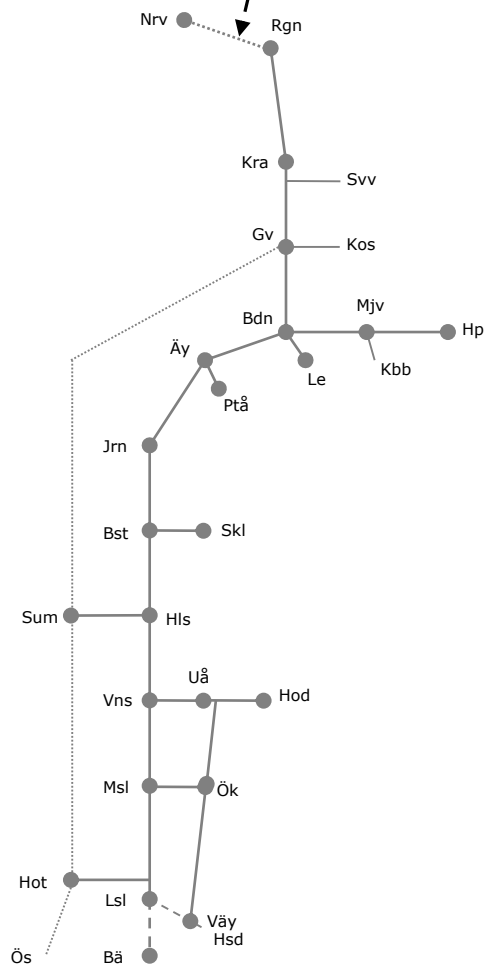

Trafikverkets behov av banarbete T21 Norr

STÖRRE BANARBETEN - vecka 2111 - Norra						
Mån	Tis	Ons	Tor	Fre	Lör	Sön
15/3	16/3	17/3	18/3	19/3	20/3	21/3

Ofotenbanen
Narvik-Björnfjell
Drift/underhållsarbeten
Ti-F 04.40-07.30