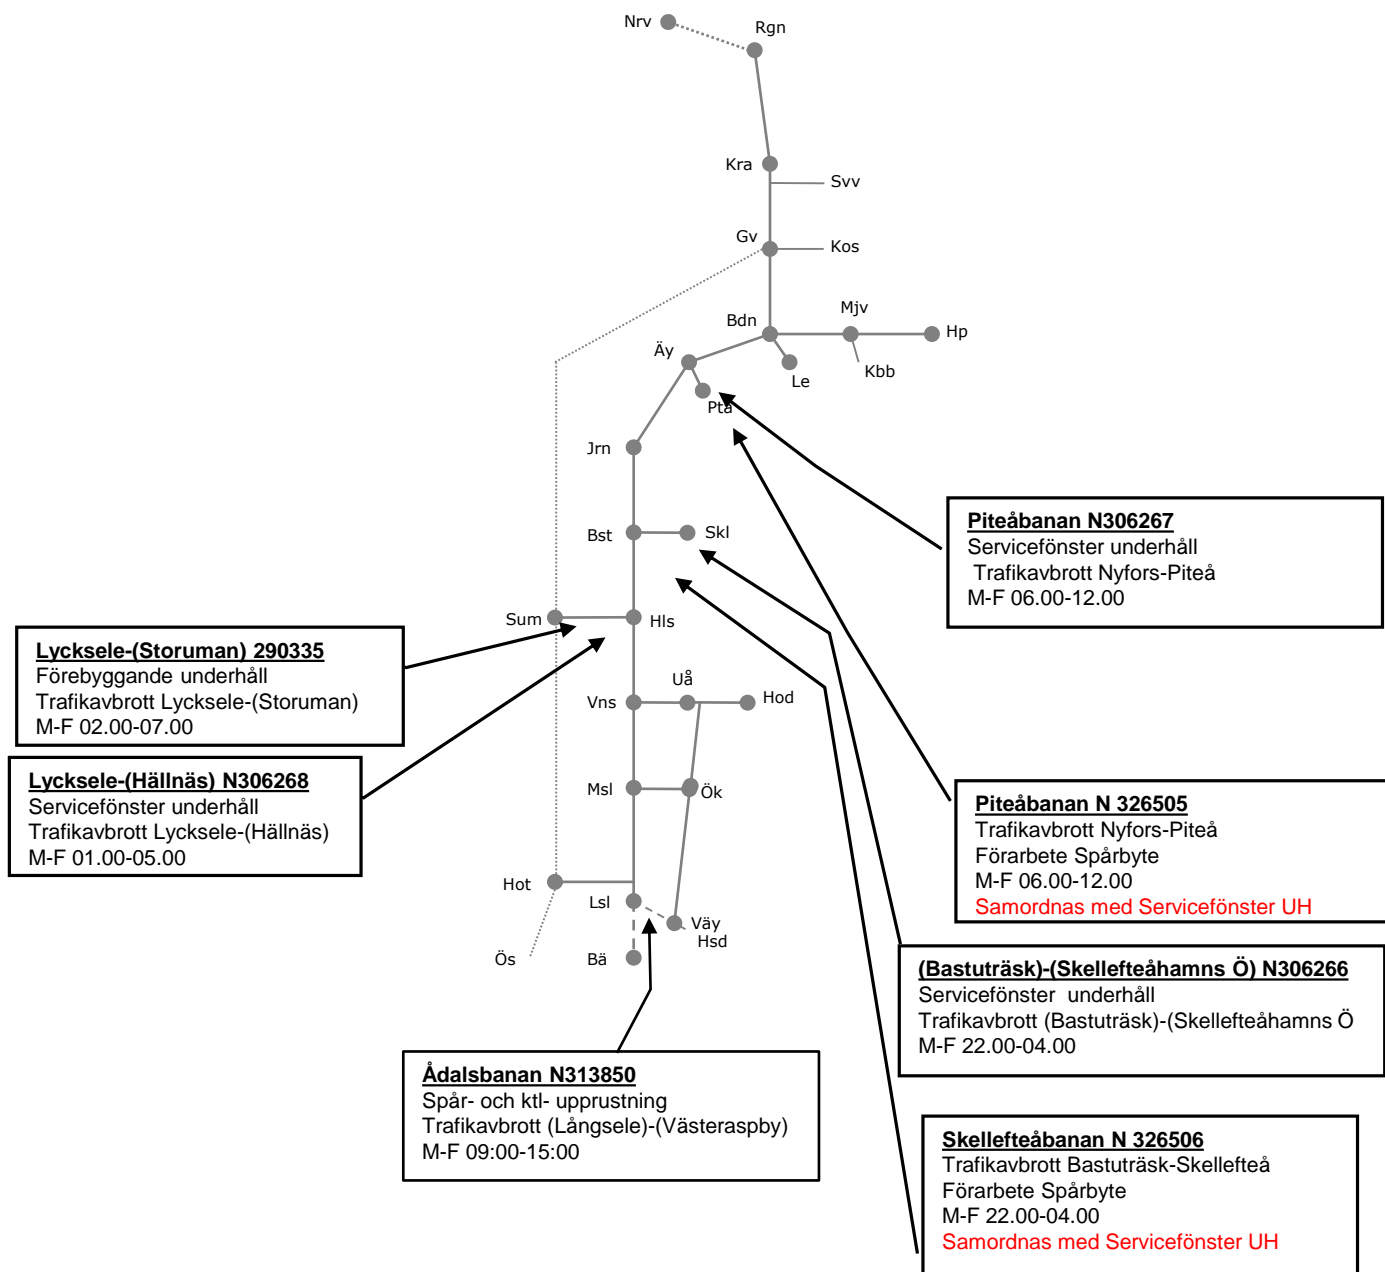

Trafikverkets behov av banarbete T21 Norr

STÖRRE BANARBETEN - vecka 2124 sida 2 av 2 - Norra						
Mån	Tis	Ons	Tor	Fre	Lör	Sön
14/6	15/6	16/6	17/6	18/6	19/6	20/6