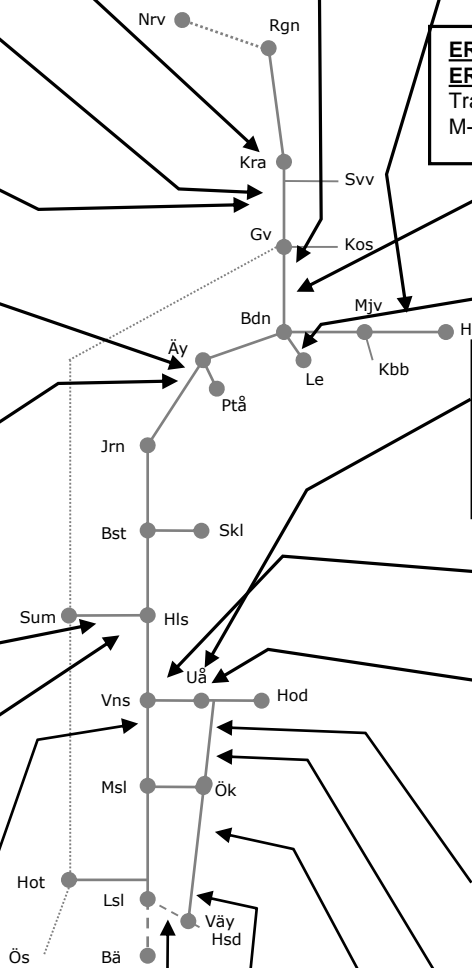

Vännäs-Holmsund N326898

Plattformförlängning Umeå Östra
Enkelspårdrift spår 51 avstängd
(S 22.00-24.00)- M.00.00- 04.00
Ti-To 22.00-04.00

Piteåbanan N 326505

Trafikavbrott Nyfors-Piteå
Förarbete Spårbyte
M-F 06.00-12.00
Samordnas med Servicefönster UH

Vännäs-Holmsund N306272

Servicefönster underhåll
Trafikavbrott Vännäs- Umeå HTSM
M-F 08.30-12.30

Lycksele-(Storuman) N306269

Servicefönster underhåll
Trafikavbrott Lycksele-(Storuman)
M-F 02.00-07.00

Vännäs-Holmsund N306270

Servicefönster underhåll
Trafikavbrott Umeå C-Gimonäs HTSM
M-F 10.00-14.00

Lycksele-(Hällnäs) N306268

Servicefönster underhåll
Trafikavbrott Lycksele-(Hällnäs)
M-F 01.00-05.00

Botniabanan N306253

Servicefönster Underhåll
Trafikavbrott (Gimonäs)-Rundvik
M-F 09:00-15:00

Stambanan gm övre Norrland N326504

Glödbergstunneln montage läckande kabel
Enkelspårdrift (Öreälv)-(Oxmyran)
M-F 09:00-15:00

Ådalsbanan N313850

Spår- och ktl- upprustning
Trafikavbrott (Långsele)-(Västeraspy)
M 00:00 – 24:00

Botniabanan N306254

Servicefönster Underhåll
Trafikavbrott (Rundvik)-Örnsköldsvik
M-F 09:00-15:00

Botniabanan N306256

Servicefönster Underhåll
Trafikavbrott Hämraviken-Västeraspy
M-F 09:00-15:00

Botniabanan N306255

Servicefönster Underhåll
Trafikavbrott Örnsköldsvik-Hämraviken
M-F 09:00-15:00