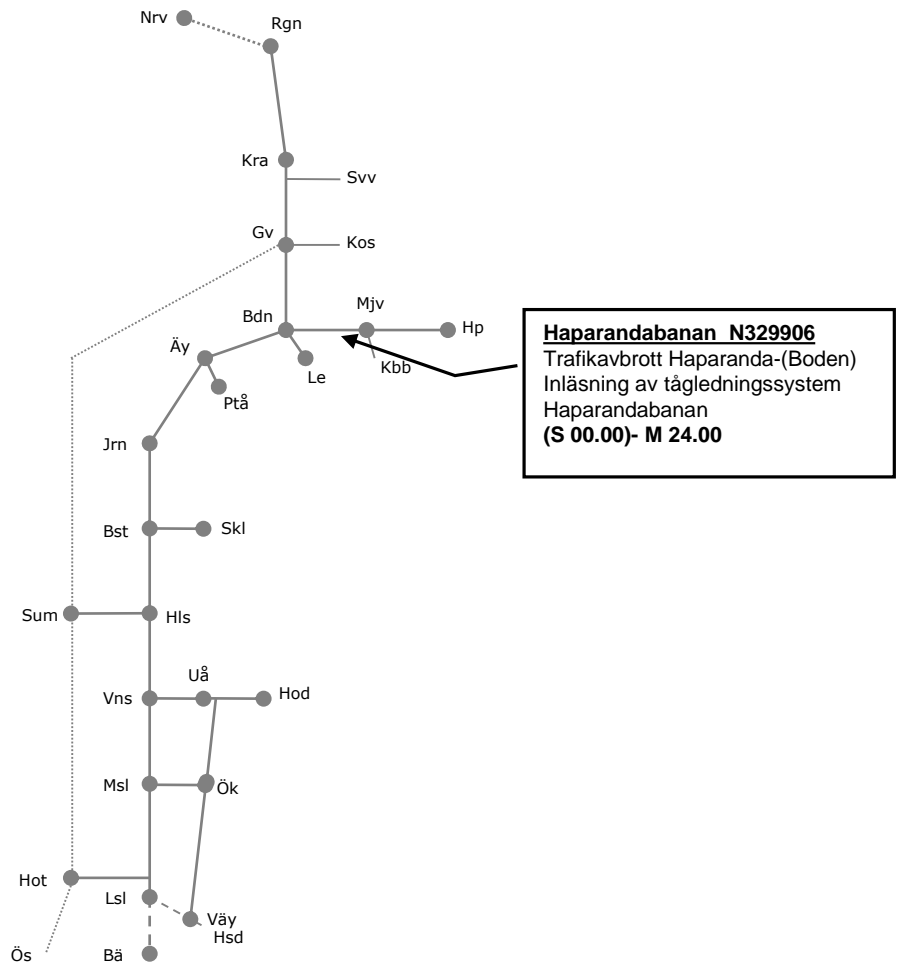

Trafikverkets behov av banarbete T21 Norr

STÖRRE BANARBETEN - vecka 2051 - Norra						
Mån	Tis	Ons	Tor	Fre	Lör	Sön
14/12	15/12	16/12	17/12	18/12	19/12	20/1