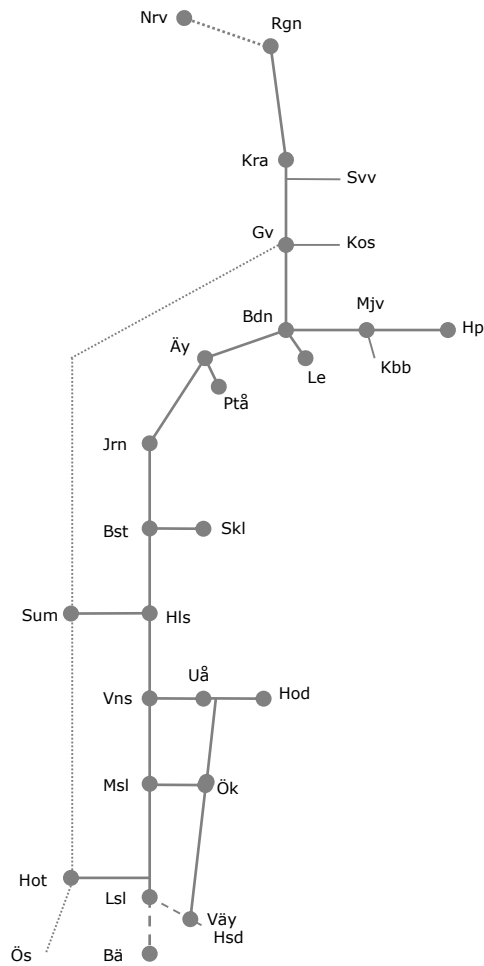

Trafikverkets behov av banarbete T21 Norr

STÖRRE BANARBETEN - vecka 2112 – Norra						
Mån	Tis	Ons	Tor	Fre	Lör	Sön
22/3	23/3	24/3	25/3	26/3	27/3	28/3