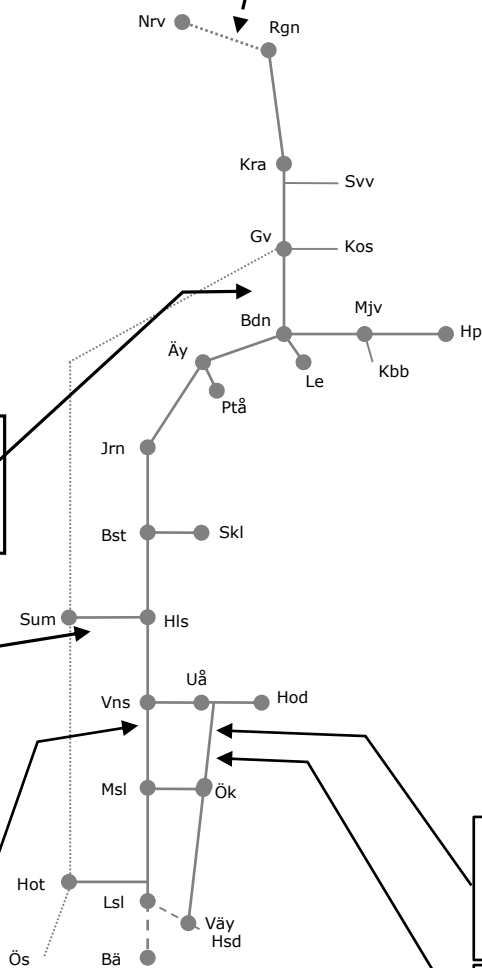

Trafikverkets behov av banarbete T21 Norr

STÖRRE BANARBETEN - vecka 2141 – Norra						
Mån	Tis	Ons	Tor	Fre	Lör	Sön
11/10	12/10	13/10	14/10	15/10	16/10	17/10

Ofotenbanan
Narvik-Björnfjell
Drift/underhållsarbeten
Ti-F 04.40-07.30

ERTMS Malmbanan N312429
ERTMS SO Polcirkeln Entreprenadarbeten
Trafikavbrott Näsberg-Boden
M-ToS 00.35-04.35

Lycksele-(Storuman) 290335
Förebyggande underhåll
M-F 02.00-07.00

Stambanan gm övre Norrland N326504
Glödsbergstunneln montage läckande kabel
Enkelspårdrift (Öreälv)-(Oxmyran)
M-F 09:00-15:00

Botniabanan N306253
Servicefönster Underhåll
Trafikavbrott (Gimonäs)-Rundvik
M-F 10:00-14:00

Botniabanan N306254
Servicefönster Underhåll
Trafikavbrott (Rundvik)-Örnsköldsvik
M-F 10:00-14:00