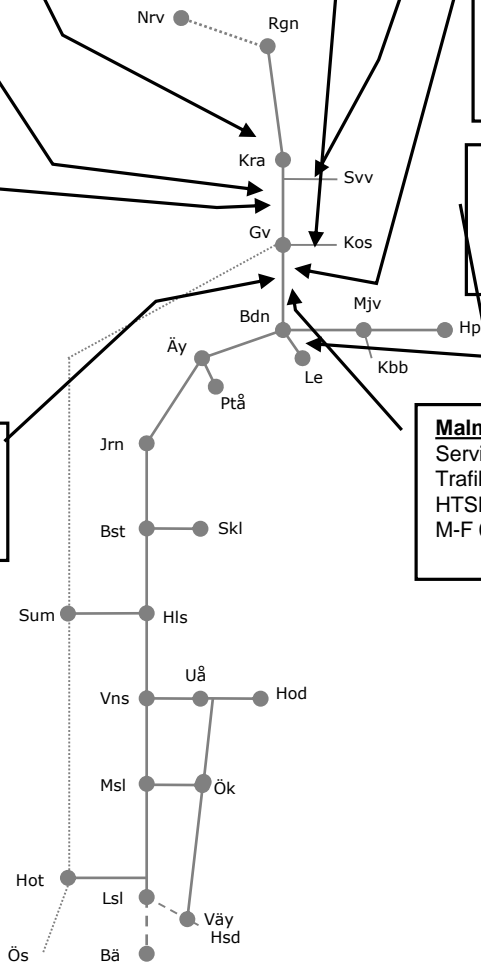

ERTMS Malmbanan N312429

ERTMS SO Polcirkeln Entreprenadarbeten
Trafikavbrott Näsberg-Boden
M-ToS 00.35-04.35

Malmbanan N306262

Servicefönster underhåll
Trafikavbrott (Boden Central)-Murjek
HTSM
M-F 00.30-04.30