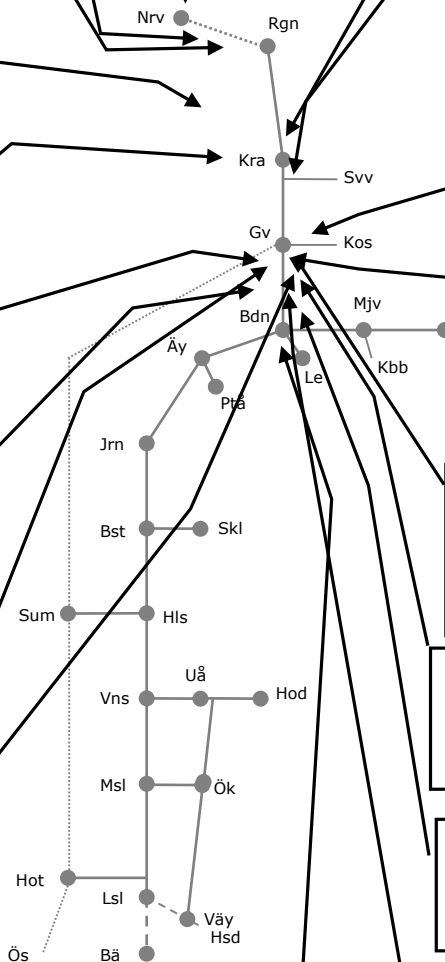

Ej möten from 1922-2138

M-S 21.00-03.00
S v. 23 05.00-v. 24 (Ti 05.00)
Klart för hösten 2021

ERTMS Malmбанan N 312313,312362

ERTMS SO Gällivare
Entreprenadarbeten
Trafikavbrott Gällivare-Koskullskulle
M-F 23.00-01.00
Ti-F 01.30-04.30
v.23 S 05.00-(24 O 05.00)

ERTMS MalmбанanN 312286

ERTMS SO Linaälv Entreprenadarbeten
Trafikavbrott Råtsi-Gällivare
M-OS 21.00-03.00

ERTMS Malmбанan N312372,,312355

ERTMS SO Gällivare Entreprenadarbeten
Trafikavbrott Gällivare
M-F 23.00-01.00
Ti-F 01.30-04.30
v.23 S 05.00-(24 O 05.00)

ERTMS Malmбанan N312361

ERTMS SO Gällivare Entreprenadarbeten
Trafikavbrott Sikträsk-(Gällivare
V2023 S 05.00- (24 O 05.00) 72 tim

ERTMS Malmбанan N .312364

ERTMS SO Gällivare Entreprenadarbeten
Trafikavbrott Gällivare-Porjus Inlandsbanan
V 2123 S 05.00-(24 O 05.00) 72 tim

ERTMS Malmбанan N,312365

ERTMS SO Gällivare Entreprenadarbeten
Trafikavbrott Aitik-Kojuvaara
V2023 S 05.00- (24 O 05.00) 72 tim

ERTMS Malmбанan N312360

ERTMS SO Gällivare Entreprenadarbeten
Trafikavbrott (Gällivare)-Harrträsk
v.23 05.00- (24 O 05.00) 72 tim

ERTMS Malmбанan N312428

ERTMS SO Polcirkeln Entreprenadarbeten
Trafikavbrott Kojuvaara-Näsberg
M -To S 23.30-04.40

ERTMS Malmбанan N312429

ERTMS SO Polcirkeln Entreprenadarbeten
Trafikavbrott Näsberg-Boden
M-ToS 00.35-04.35