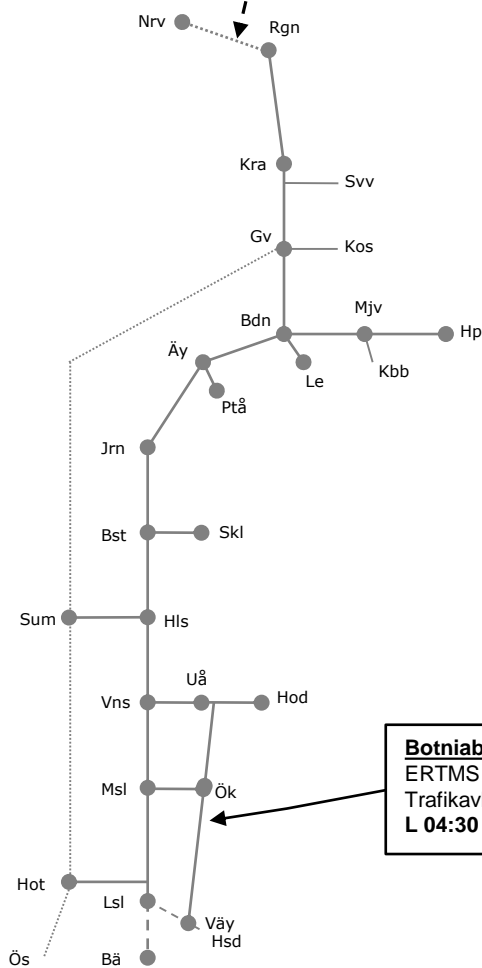

Trafikverkets behov av banarbete T21 Norr

STÖRRE BANARBETEN - vecka 2117 - Norra						
Mån	Tis	Ons	Tor	Fre	Lör	Sön
26/4	27/4	28/4	29/4	30/4	1/5	2/5

Ofotenbanen
Narvik-Björnfjell
Drift/underhållsarbeten
Ti-F 04.40-07.30

Botniabanan N313881
ERTMS uppgradering provkörning
Trafikavbrott (Gimonäs)-(Västeraspy)
L 04:30 - S 20:30