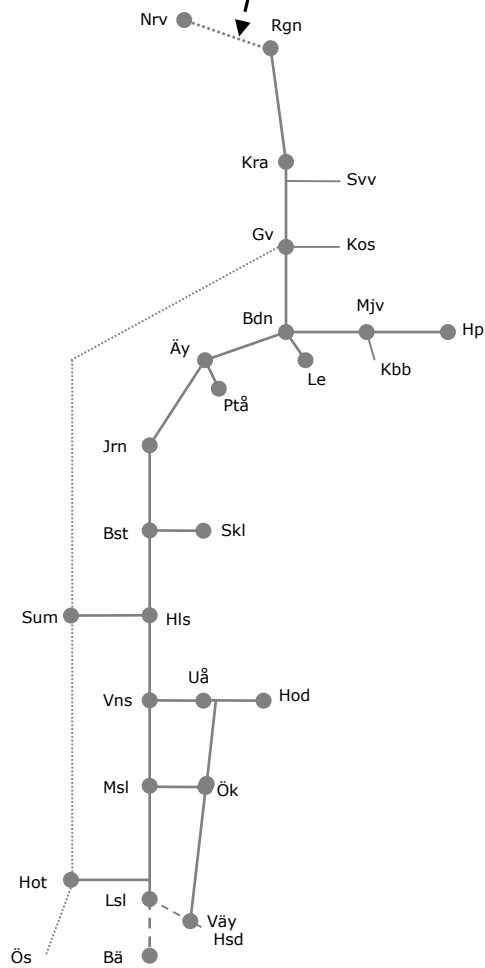

Trafikverkets behov av banarbete T21 Norr

STÖRRE BANARBETEN - vecka 2109 - Norra						
Mån	Tis	Ons	Tor	Fre	Lör	Sön
1/3	2/3	3/3	4/3	5/3	6/3	7/3

Ofotenbanen
Narvik-Björnfjell
Drift/underhållsarbeten
Ti-F 04.40-07.30