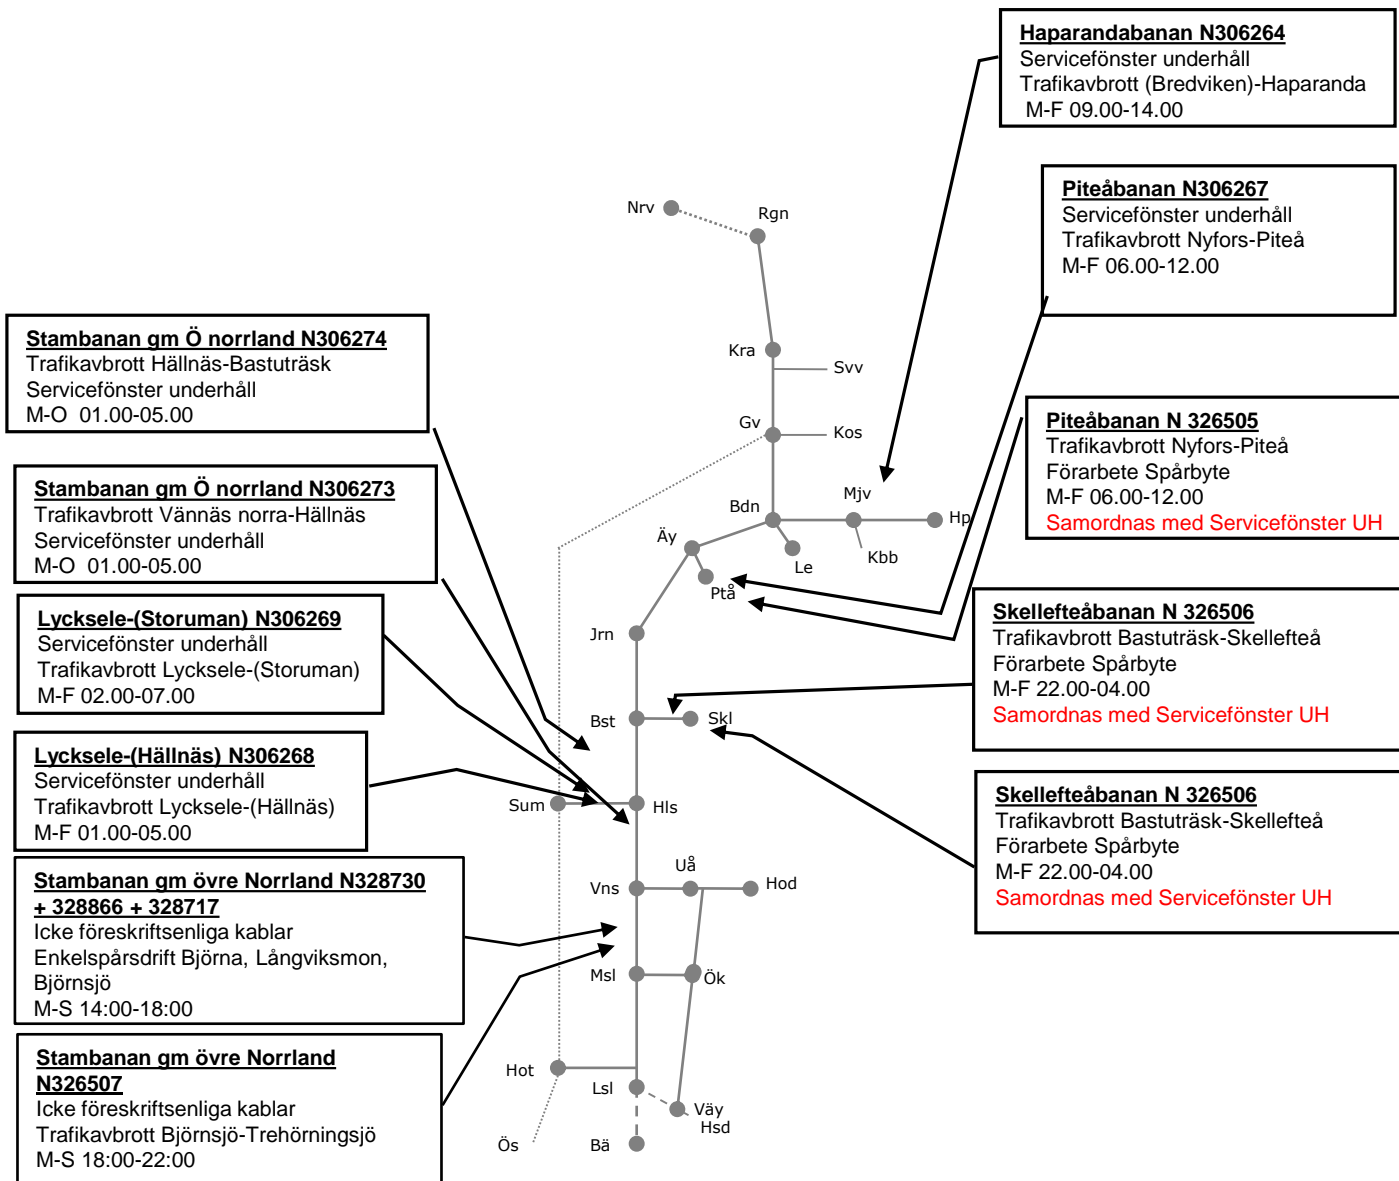

Trafikverkets behov av banarbete T21 Norr

STÖRRE BANARBETEN - vecka 2120 sida 2 av 2 - Norra						
Mån	Tis	Ons	Tor	Fre	Lör	Sön
17/5	18/5	19/5	20/5	21/5	22/5	23/5