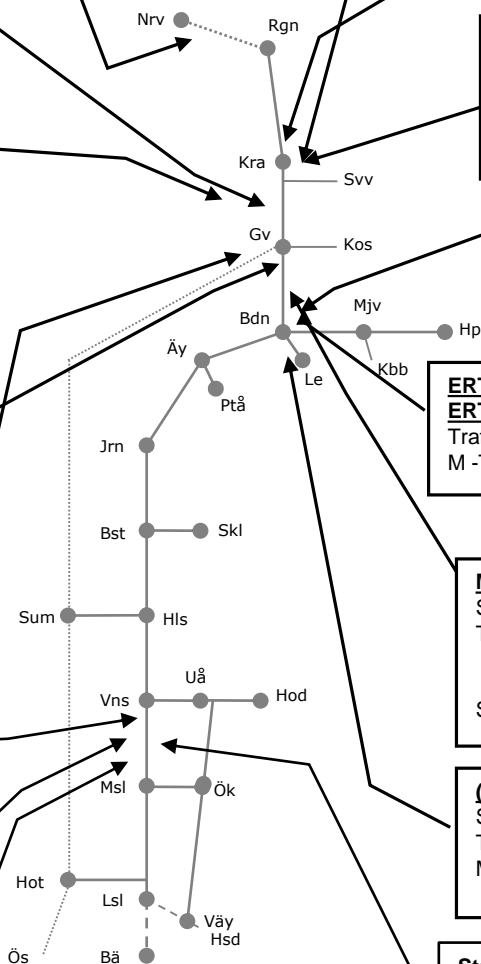

Stambanan gm övre Norrland

N306260
Servicefönster Underhåll
Trafikavbrott Aspeå-(Långsele)
M-S 02:00-08:00

Stambanan gm övre Norrland

N306259
Servicefönster Underhåll
Trafikavbrott Mellansel-Aspeå
M-S 02:00-08:00

Stambanan gm övre Norrland

N326507
Icke föreskriftsenliga kablar
Trafikavbrott Björnsjö-Trehörningsjö
M-S 04:00-08:00

Malmbanan N306286

Trafikavbrott (Råtsi)-(Svappavaara)
Servicefönster underhåll
M-F 00.00-04.00

Malmbanan N 306289

Servicefönster underhåll
Trafikavbrott Peuravaara HTSM
S 22.00-24.00 (M 00.00-03.00)

Malmbanan N 306281

Servicefönster underhåll
Trafikavbrott Peuravaara-Kiruna KMB
HTSM
(S 22.00-24.00) M 00.00-03.00
M-To 22.00-03.00

Malmbanan N306262

Servicefönster underhåll
Trafikavbrott (Boden Central)-Murjek
HTSM
M-L 00.30-04.30

ERTMS Malmbanan N312428

ERTMS SO Polcirkeln Entreprenadarbeten
Trafikavbrott Koijuvaara-Näsberg
M -To S 23.30-04.40

Malmbanan N306287,306288

Servicefönster underhåll
Trafikavbrott (Gv)-(Ntv),Ntv-(Mk)
(S 23.00-24.00) M 00.00-03.00
M-To 23.00-03.00
S 23.00-24.00 (M 00.00-03.00)

(Luleå)-Boden) N306261

Servicefönster underhåll
Trafikavbrott (Luleå)-(Boden C)
M-F 22.30-03.30

Stambanan gm övre Norrland

+ 328866 + 328717
Icke föreskriftsenliga kablar
Enkelspårdrift Björna, Långviksmon,
Björnsjö
M-S 08:00-12:00