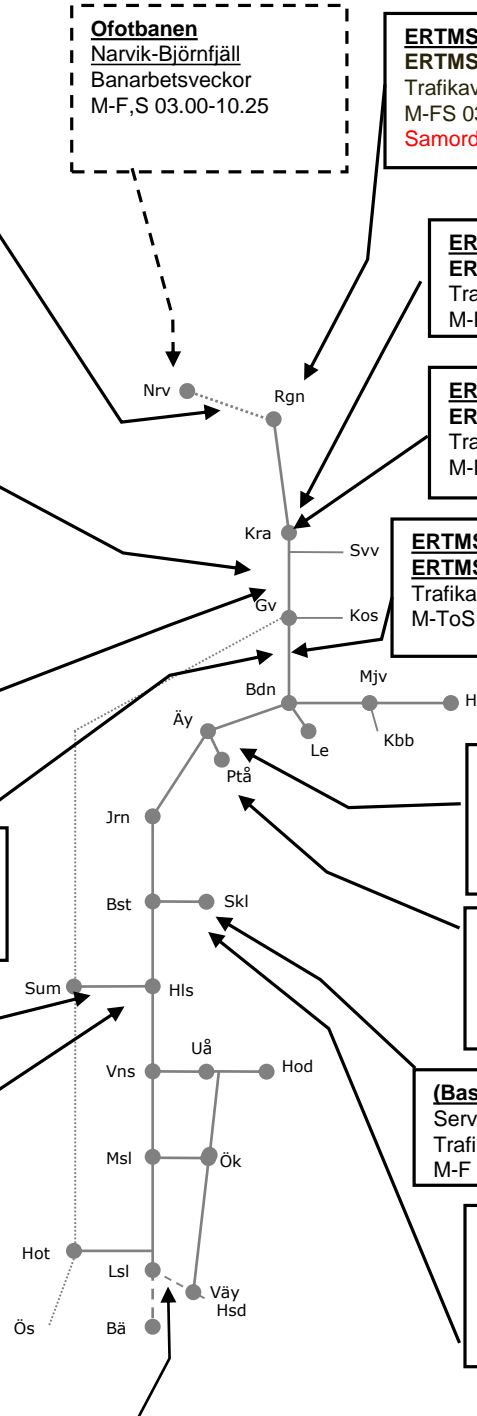

ERTMS Malmbanan N 312425
ERTMS SO Kiruna Entreprenadarbeten
Trafikavbrott Kiruna malmbangård KMB
M-FS 22.00-03.00

ERTMS Malmbanan N 312286
ERTMS SO Linaälv Entreprenadarbeten
Trafikavbrott Råtsi-Gällivare
M-OS 21.00-23.45
M-To 01.00-03.20

ERTMS Malmbanan N312429
ERTMS SO Polcirkeln Entreprenadarbeten
Trafikavbrott Näsberg-Boden
M-ToS 00.35-04.35

ERTMS Malmbanan N312428
ERTMS SO Polcirkeln Entreprenadarbeten
Trafikavbrott Koijuvaara-Näsberg
M- ToS 23.30-04.40

Piteåbanan N306267
Servicefönster underhåll
Trafikavbrott Nyfors-Piteå
M-F 06.00-12.00

Lycksele-(Storumän) N306269
Servicefönster underhåll
Trafikavbrott Lycksele-(Storumän)
M-F 02.00-07.00

Piteåbanan N 326505
Trafikavbrott Nyfors-Piteå
Förarbete Spårbyte
M-F 06.00-12.00
Samordnas med Servicefönster UH

Lycksele-(Hällnäs) N306268
Servicefönster underhåll
Trafikavbrott Lycksele-(Hällnäs)
M-F 01.00-05.00

(Bastuträsk)-(Skellefteåhamns Ö) N306266
Servicefönster underhåll
Trafikavbrott (Bastuträsk)-(Skellefteåhamns Ö)
M-F 22.00-04.00

Skellefteåbanan N 326506
Trafikavbrott Bastuträsk-Skellefteå
Förarbete Spårbyte
M-F 22.00-04.00
Samordnas med Servicefönster UH

Ådalsbanan N313850
Spår- och ktl- upprustning
Trafikavbrott (Långsele)-(Västeraspy)
M-F 09:00-15:00