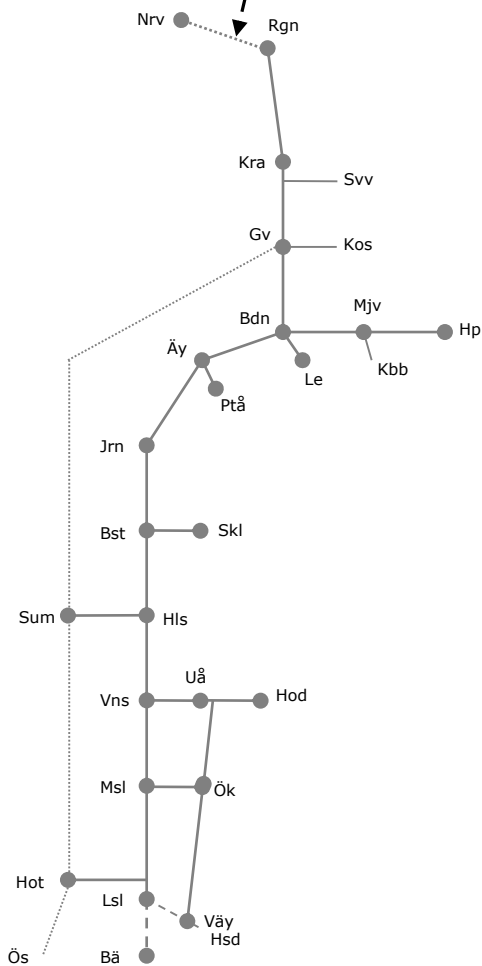

Trafikverkets behov av banarbete T21 Norr

STÖRRE BANARBETEN - vecka 2113 – Norra						
Mån	Tis	Ons	Tor	Fre	Lör	Sön
29/3	30/3	31/3	1/4	2/4	3/4	4/4

Ofotenbanen
Narvik-Björnfjell
Drift/underhållsarbeten
Ti-F 04.40-07.30