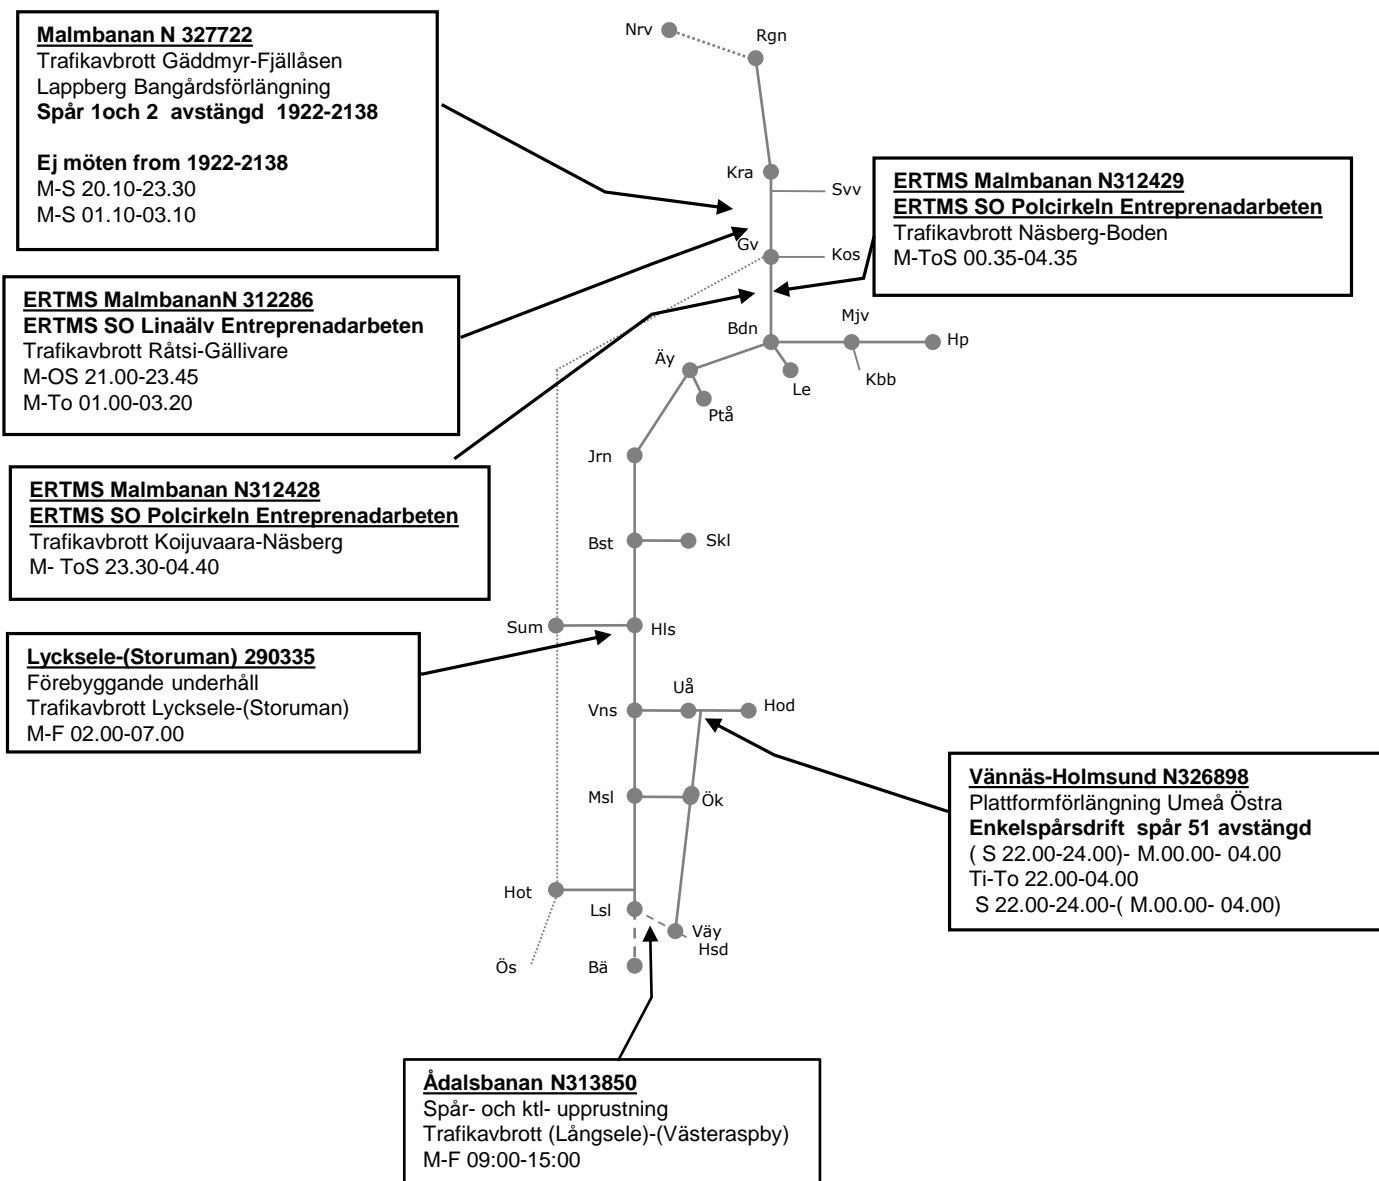

Trafikverkets behov av banarbete T21 Norr

STÖRRE BANARBETEN - vecka 2129 - Norra						
Mån	Tis	Ons	Tor	Fre	Lör	Sön
19/7	20/7	21/7	22/7	23/7	24/7	25/7