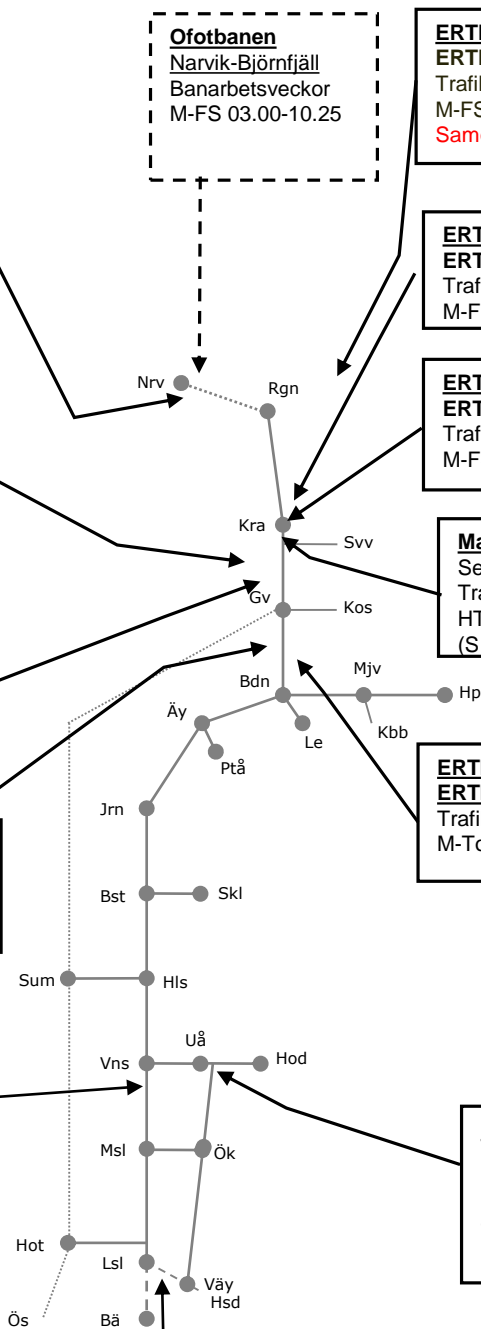

ERTMS Malmbanan N 312425
ERTMS SO Kiruna Entreprenadarbeten
Trafikavbrott Kiruna malmbangård KMB
M-FS 22.00-03.00

Malmbanan N 306281
Servicefönster underhåll
Trafikavbrott Peuravaara-Kiruna KMB
HTSM
(S 22.00-24.00) M 00.00-03.00

ERTMS Malmbanan N312429
ERTMS SO Polcirkeln Entreprenadarbeten
Trafikavbrott Näsberg-Boden
M-ToS 00.35-04.35

Vännäs-Holmsund N326898
Plattformförlängning Umeå Östra
Enkelspårdrift spår 51 avstängd
(S 22.00-24.00)- M.00.00- 04.00
Ti-To 22.00-04.00
S 22.00-24.00-(M.00.00- 04.00)

Ådalsbanan N313850
Spår- och ktl- upprustning
Trafikavbrott (Långsele)-(Västeraspy)
M-F 09:00-15:00

Malmbanan N330745
Trafikavbrott Björkliden-Abisko
Skred- och lavinvarningssystem Abisko
M-FS 03.20-10.10

Malmbanan N 327722
Trafikavbrott Gäddmyr-Fjällåsen
Lappberg Bangårdsförlängning
Spår 1 och 2 avstängd 1922-2138

Ej möten from 1922-2138
M-S 20.10-23.30
M-S 01.10-03.10

ERTMS Malmbanan N 312286
ERTMS SO Linaälv Entreprenadarbeten
Trafikavbrott Råtsi-Gällivare
M-OS 21.00-23.45
M-To 01.00-03.20

ERTMS Malmbanan N312428
ERTMS SO Polcirkeln Entreprenadarbeten
Trafikavbrott Koijuvaara-Näsberg
M- ToS 23.30-04.40

Stambanan gm övre Norrland
N326502
Glödbergstunneln åtgärder
Enkelspårdrift (Öreälv)-(Oxmyran)
(M v. 30 00:00) – (S v.35 24:00)