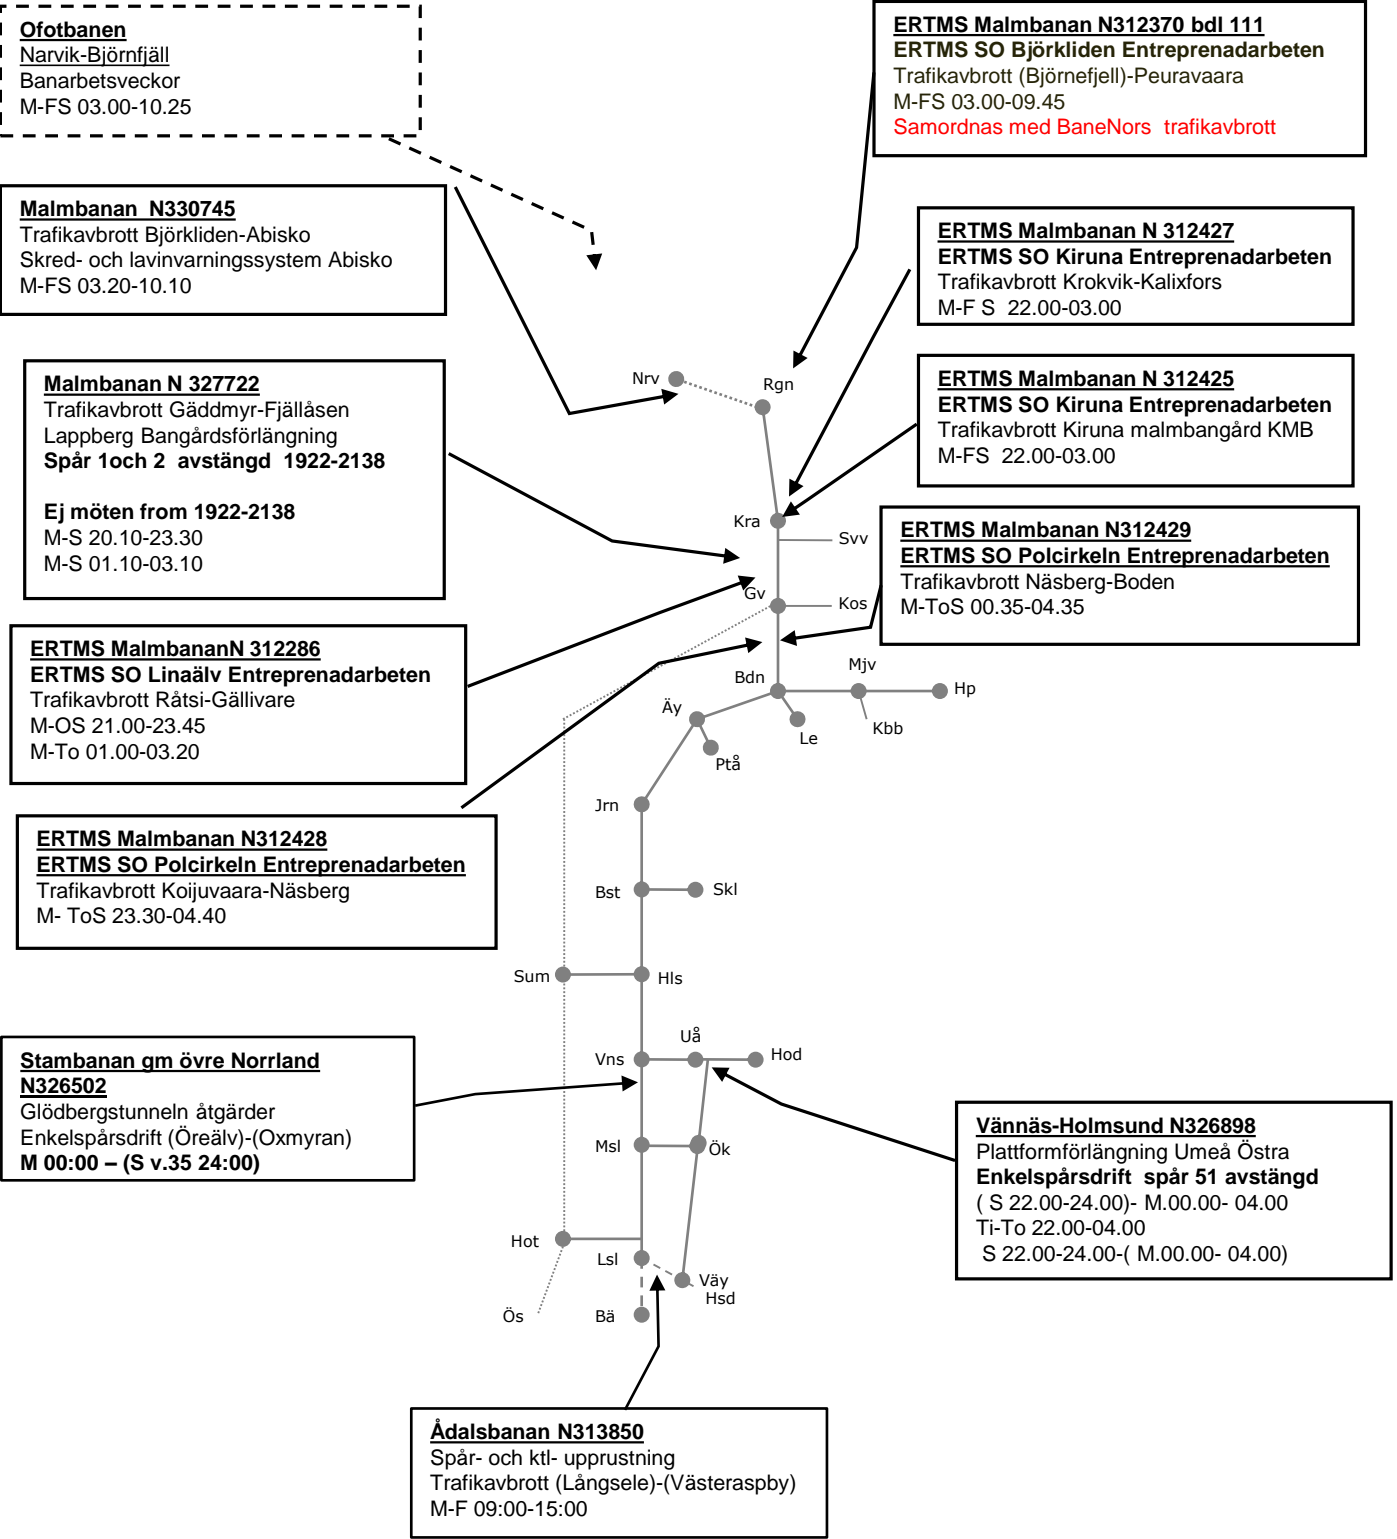

Trafikverkets behov av banarbete T21 Norr

STÖRRE BANARBETEN - vecka 2130 - Norra

Mån	Tis	Ons	Tor	Fre	Lör	Sön
26/7	27/7	28/7	29/7	30/7	31/7	1/8