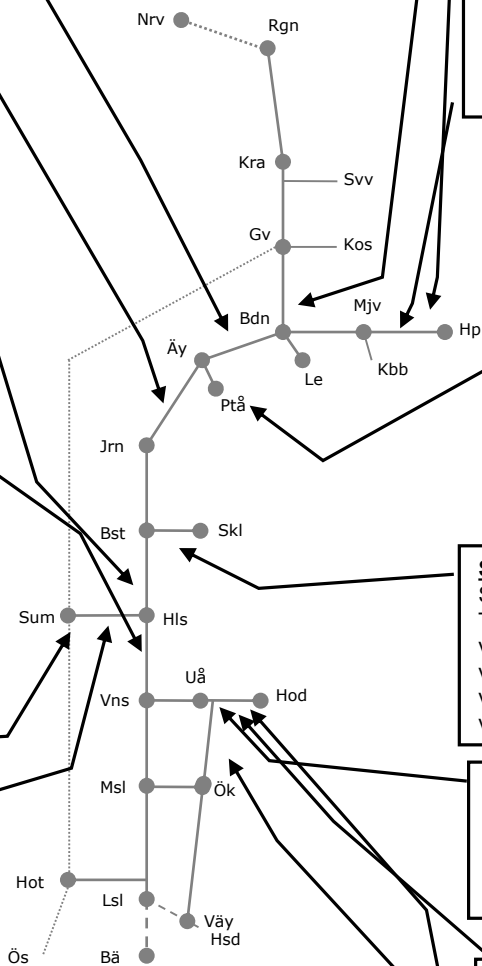

Trafikverkets behov av banarbete T21 Norr

Servicefönster Modell T20

Norra Malmbanan Udda veckor (Råtsi)-(Gällivare) Natttider

(Gällivare)-Sikträsk M-F 00.00-03.00
Sikträsk-Linaälv M-F 00.00-03.00
Linaälv-Harrå M-F 00.00-03.00
Harrå-Fjällåsen M-F 00.00-03.00
Fjällåsen-Gäddmyr M-F 00.00-03.00
Gäddmyr-Råtsi M-F 00.00-03.00
v.2051 2103-2119 2135-49 (19 veckor)