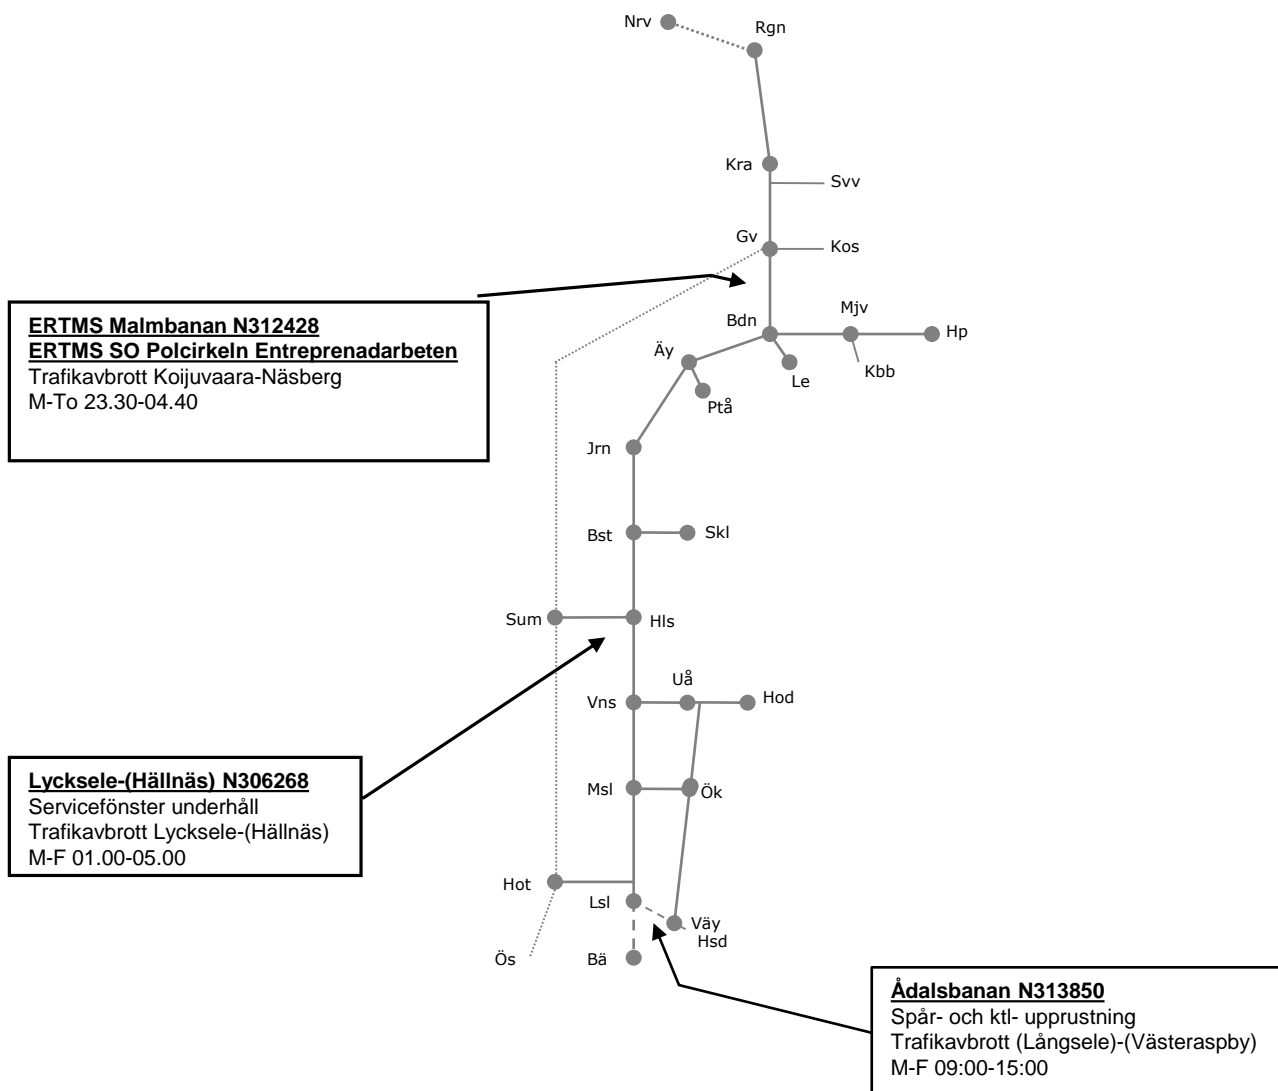

Trafikverkets behov av banarbete T21 Norr

STÖRRE BANARBETEN - vecka 2118 - Norra						
Mån	Tis	Ons	Tor	Fre	Lör	Sön
3/4	4/4	5/4	6/4	7/4	8/4	9/5