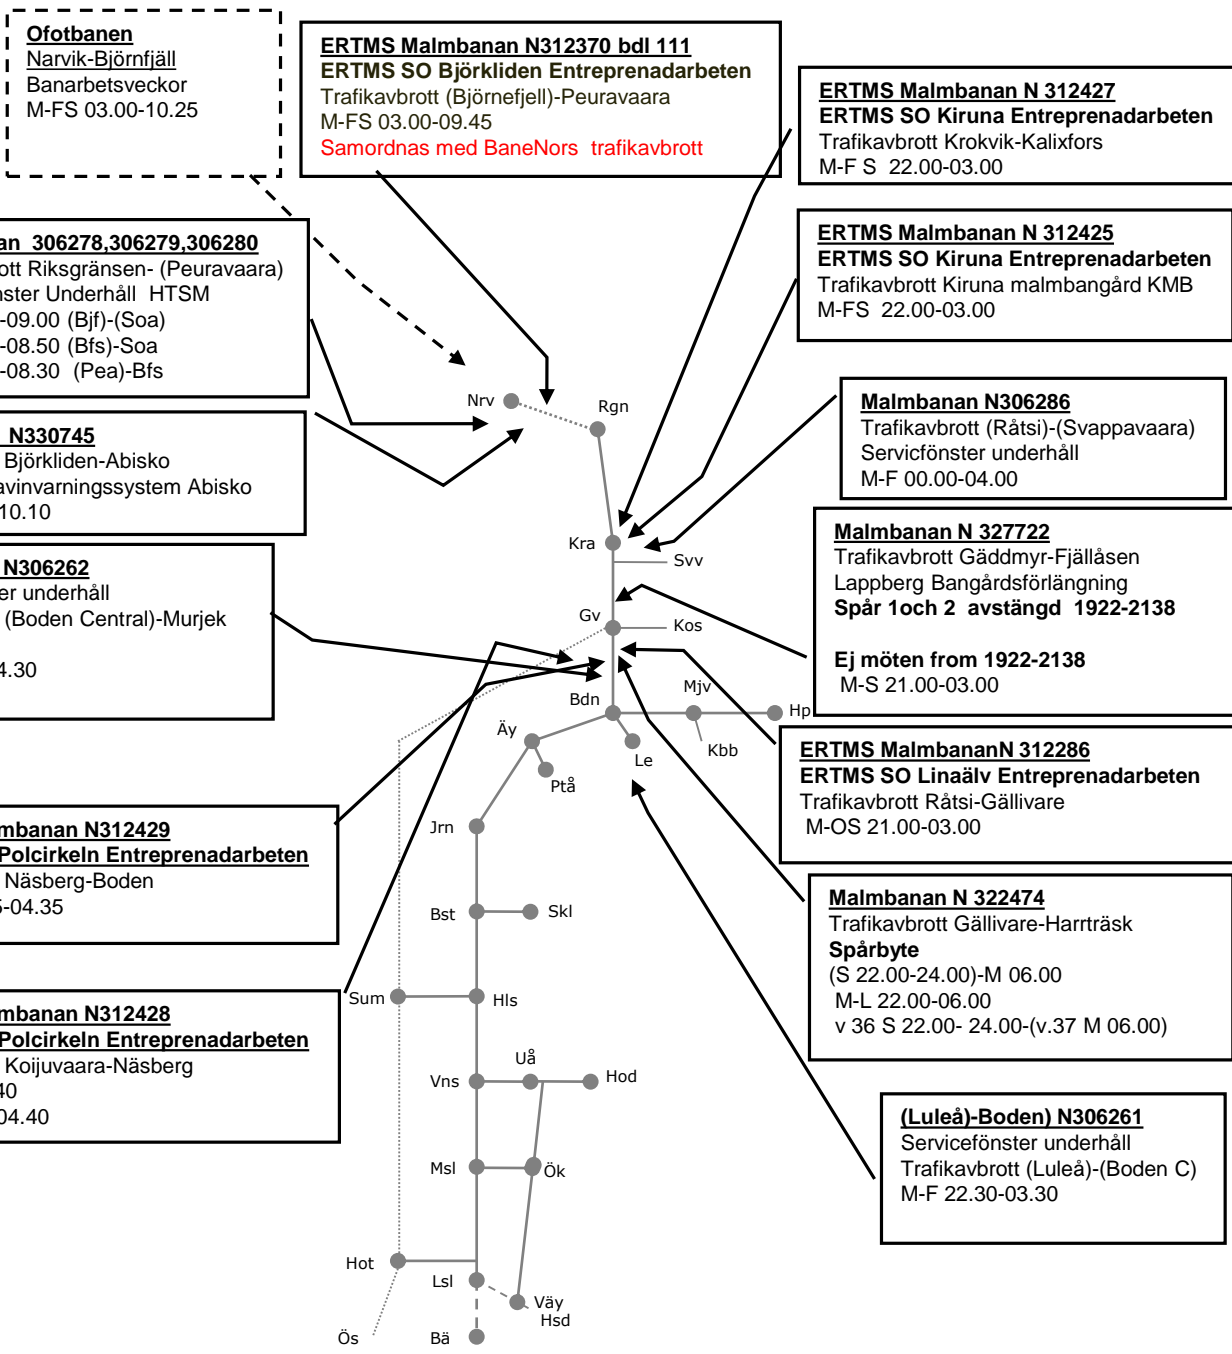

Trafikverkets behov av banarbete T21 Norr

STÖRRE BANARBETEN - vecka 2136 sida 1 av 2 – Norra						
Mån	Tis	Ons	Tor	Fre	Lör	Sön
6/9	7/9	8/9	9/9	10/9	11/9	12/9

Ofofbanen
Narvik-Björnfjäll
Banarbetsveckor
M-FS 03.00-10.25

ERTMS Malmbanan N312370 bdl 111
ERTMS SO Björkliden Entreprenadarbeten
Trafikavbrott (Björnefjell)-Peuravaara
M-FS 03.00-09.45
Samordnas med BaneNors trafikavbrott

ERTMS Malmbanan N 312427
ERTMS SO Kiruna Entreprenadarbeten
Trafikavbrott Krokvik-Kalixfors
M-F S 22.00-03.00

Malmbanan 306278,306279,306280
Trafikavbrott Riksgränsen- (Peuravaara)
Servicefönster Underhåll HTSM
M-F 05.00-09.00 (Bjf)-(Soa)
M-F 04.50-08.50 (Bfs)-Soa
M-F 04.30-08.30 (Pea)-Bfs

ERTMS Malmbanan N 312425
ERTMS SO Kiruna Entreprenadarbeten
Trafikavbrott Kiruna malmbangård KMB
M-FS 22.00-03.00

Malmbanan N330745
Trafikavbrott Björkliden-Abisko
Skred- och lavinvarningssystem Abisko
M-FS 03.20-10.10

Malmbanan N306286
Trafikavbrott (Råtsi)-(Svappavaara)
Servicefönster underhåll
M-F 00.00-04.00

Malmbanan N306262
Servicefönster underhåll
Trafikavbrott (Boden Central)-Murjek
HTSM
M-F 00.30-04.30

Malmbanan N 327722
Trafikavbrott Gäddmyr-Fjällåsen
Lappberg Bangårdsförlängning
Spår 1 och 2 avstängd 1922-2138
Ej möten from 1922-2138
M-S 21.00-03.00

ERTMS Malmbanan N312429
ERTMS SO Polcirkeln Entreprenadarbeten
Trafikavbrott Näsberg-Boden
M-ToS 00.35-04.35

ERTMS Malmbanan N312286
ERTMS SO Linaälv Entreprenadarbeten
Trafikavbrott Råtsi-Gällivare
M-OS 21.00-03.00

ERTMS Malmbanan N312428
ERTMS SO Polcirkeln Entreprenadarbeten
Trafikavbrott Koijuvaara-Näsberg
M 00.00-04.40
M-To 23.30-04.40

Malmbanan N 322474
Trafikavbrott Gällivare-Harrträsk
Spårbyte
(S 22.00-24.00)-M 06.00
M-L 22.00-06.00
v 36 S 22.00- 24.00-(v.37 M 06.00)

(Luleå)-Boden) N306261
Servicefönster underhåll
Trafikavbrott (Luleå)-(Boden C)
M-F 22.30-03.30