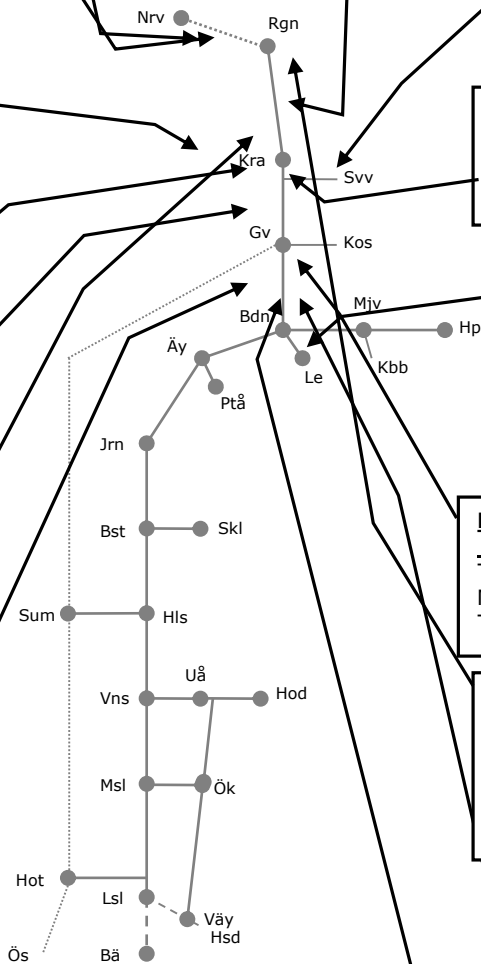

ERTMS Malmbanan N 312425

ERTMS SO Kiruna Entreprenadarbeten
Trafikavbrott Kiruna malmbangård KMB
M-FS 22.00-03.00

Malmbanan N306286

Trafikavbrott (Råtsi)-(Svappavaara)
Servicefönster underhåll
M-F 00.00-04.00

Malmbanan N 306289

Servicefönster underhåll
Trafikavbrott Peuravaara HTSM
(S 22.00-24.00) (M 00.00-03.00)
M-To 22.00-03.00

Malmbanan N 327722

Trafikavbrott Gäddmyr-Fjällåsen
Lappberg Bangårdsförlängning
Spår 1och 2 avstängd 1922-2138

Ej möten from 1922-2138

M-S 21.00-03.00
Klart för hösten 2021

(Luleå)-Boden) N306261

Servicefönster underhåll
Trafikavbrott (Luleå)-(Boden C)
M-Ti 22.30-03.30

ERTMS Malmbanan N312286

ERTMS SO Linaälv Entreprenadarbeten
Trafikavbrott Råtsi-Gällivare
M-OS 21.00-03.00

ERTMS Malmbanan N312316,

ERTMS SO Gällivare Entreprenadarbeten
Trafikavbrott Aitik-Kojuvaara
M-F 23.00-01.00
Ti-F 01.40-04.40

Malmbanan N306262

Trafikavbrott(Boden Central)-Murjek
HTSM
Servicefönster underhåll
M-L 00.30-04.30

Malmbanan N306287,306288

Servicefönster underhåll
Trafikavbrott (Gv)-(Ntv),Ntv-(Mk)
(S 23.00-24.00) M 00.00-03.00
M-To 23.00-03.00

Malmbanan N306262

Servicefönster underhåll
Trafikavbrott (Boden Central)-Murjek
HTSM
M-L 00.30-04.30

ERTMS Malmbanan N312428

ERTMS SO Polcirkeln Entreprenadarbeten
Trafikavbrott Kojuvaara-Näsberg
M -To S 23.30-04.40