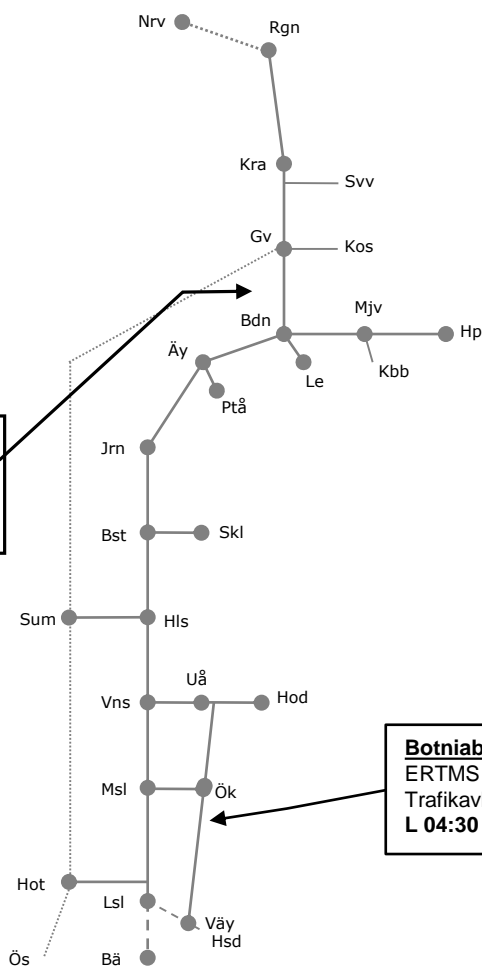

Trafikverkets behov av banarbete T21 Norr

STÖRRE BANARBETEN - vecka 2142 - Norra						
Mån	Tis	Ons	Tor	Fre	Lör	Sön
18/10	19/10	20/10	21/10	22/10	23/10	24/10

ERTMS Malmbanan N312429
ERTMS SO Polcirkeln Entreprenadarbeten
Trafikavbrott Näsberg-Boden
M-To 00.35-04.35

Botniabanan N313883
ERTMS uppgradering provkörning
Trafikavbrott (Gimonäs)-Västeraspby
L 04:30 – S 04:30