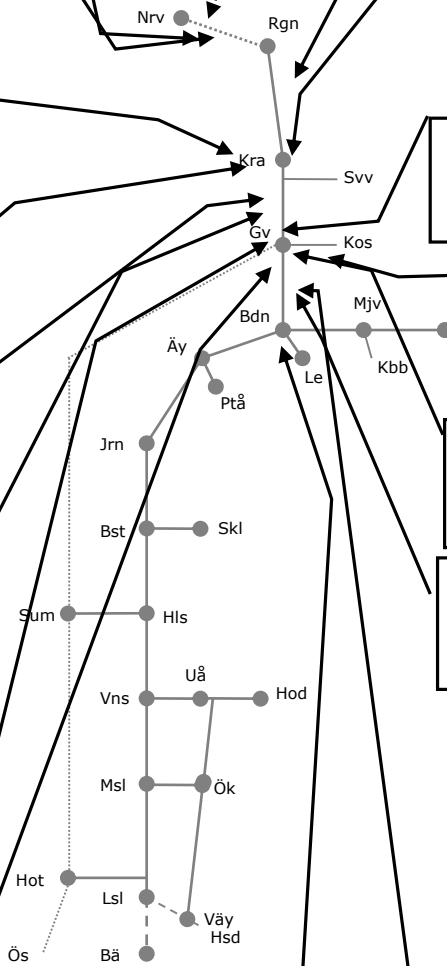

ERTMS Malmбанan N .312364

ERTMS SO Gällivare Entreprenadarbeten
Trafikavbrott Gällivare-Porjus Inlandsbanan
(v.2123 S 05.00)-24 O 05.00 72 tim

Malmбанan N 327722

Trafikavbrott Gäddmyr-Fjällåsen
Lappberg Bangårdsförlängning
Spår 1 och 2 avstängd 1922-2138

Ej möten from 1922-2138

M-S 21.00-03.00
(S v.23 05.00)- v.24 Ti 05.00
Klart för hösten 2021

ERTMS Malmбанan N,312362

ERTMS SO Gällivare Entreprenadarbeten
Trafikavbrott Gällivare-Koskullskulle
(v.23 S 05.00)-24 O 05.00

ERTMS Malmбанan N 312286

ERTMS SO Linaälv Entreprenadarbeten
Trafikavbrott Råtsi-Gällivare
M-OS 21.00-03.00

ERTMS Malmбанan N312372,,312355

ERTMS SO Gällivare Entreprenadarbeten
Trafikavbrott Gällivare
(v.23 S 05.00)-24 O 05.00 72tim

ERTMS Malmбанan N 312361

ERTMS SO Gällivare Entreprenadarbeten
Trafikavbrott Sikträsk-(Gällivare
(v.23 S 05.00)- 24 O 05.00) 72 tim

ERTMS Malmбанan N312360

ERTMS SO Gällivare Entreprenadarbeten
Trafikavbrott (Gällivare)-Harrträsk
(v.23 S 05.00)-24 O 05.00 72 tim

ERTMS Malmбанan N,312365

ERTMS SO Gällivare Entreprenadarbeten
Trafikavbrott Aitik-Kojuvaara
(V2023 S 05.00)- 24 O 05.00 72 tim

ERTMS Malmбанan N312428

ERTMS SO Polcirkeln Entreprenadarbeten
Trafikavbrott Kojuvaara-Näsberg
M -To S 23.30-04.40

ERTMS Malmбанan N312429

ERTMS SO Polcirkeln Entreprenadarbeten
Trafikavbrott Näsberg-Boden
M-ToS 00.35-04.35