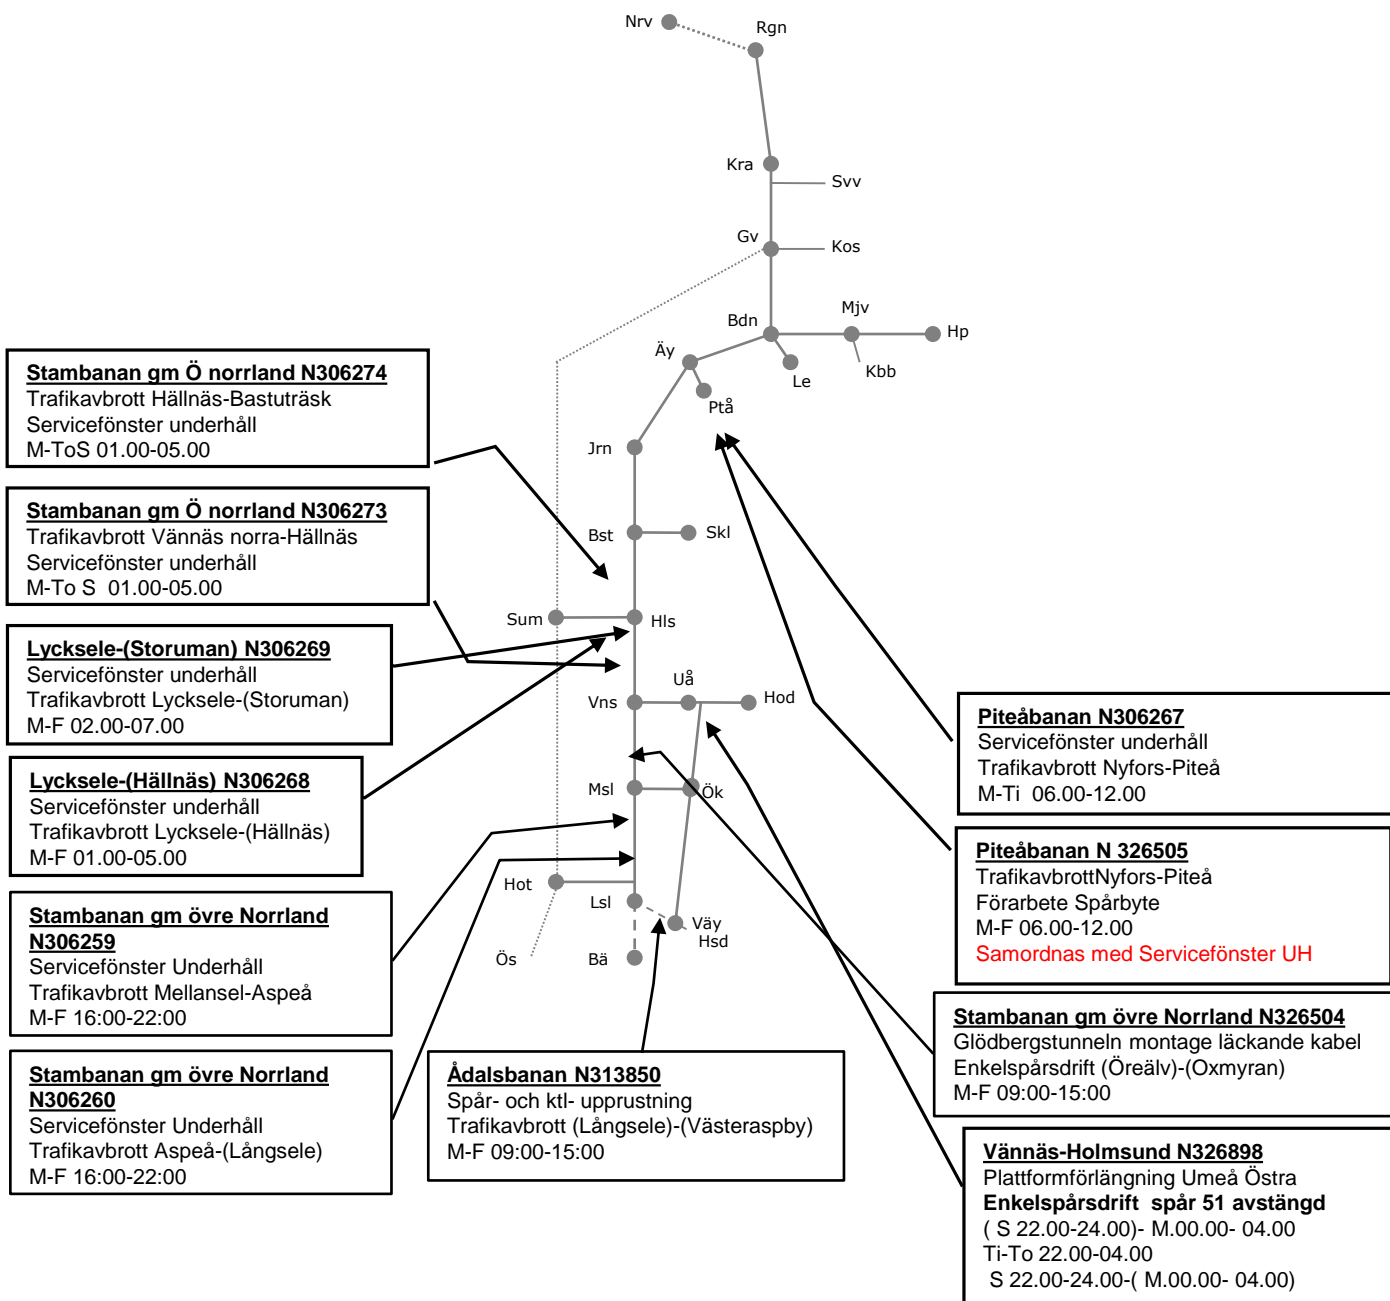

Trafikverkets behov av banarbete T21 Norr

STÖRRE BANARBETEN - vecka 2136 sida 2 av 2 – Norra						
Mån	Tis	Ons	Tor	Fre	Lör	Sön
6/9	7/9	8/9	9/9	10/9	11/9	12/9