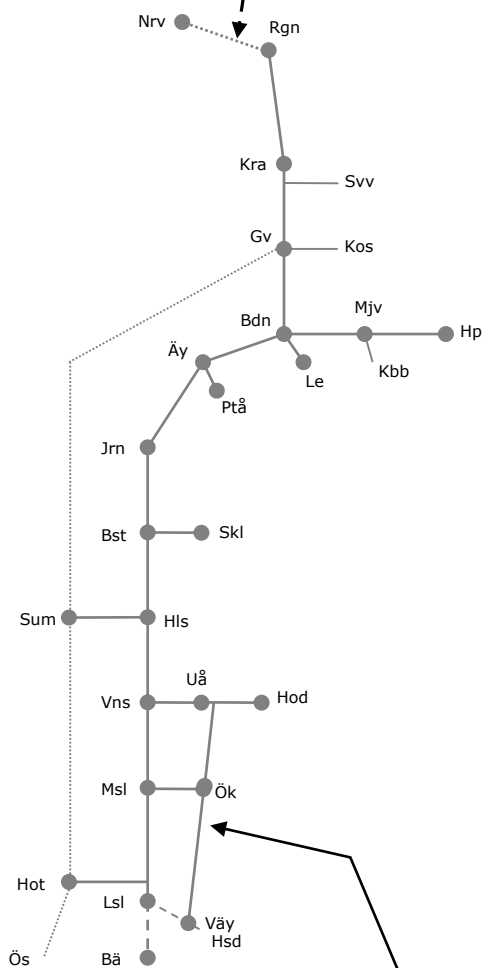

Trafikverkets behov av banarbete T21 Norr

STÖRRE BANARBETEN - vecka 2143 - Norra						
Mån	Tis	Ons	Tor	Fre	Lör	Sön
25/10	26/10	27/10	28/10	29/10	30/10	31/10

Ofotenbanan
Narvik-Björnfjell
Drift/underhållsarbeten
Ti-F 04.40-07.30

Botniabanan N310965
Ombyggnad av Sundsvall/Nacksta
Trafikavbrott (Gimonäs)-(Västeraspby)
M 04:00 – 08:00