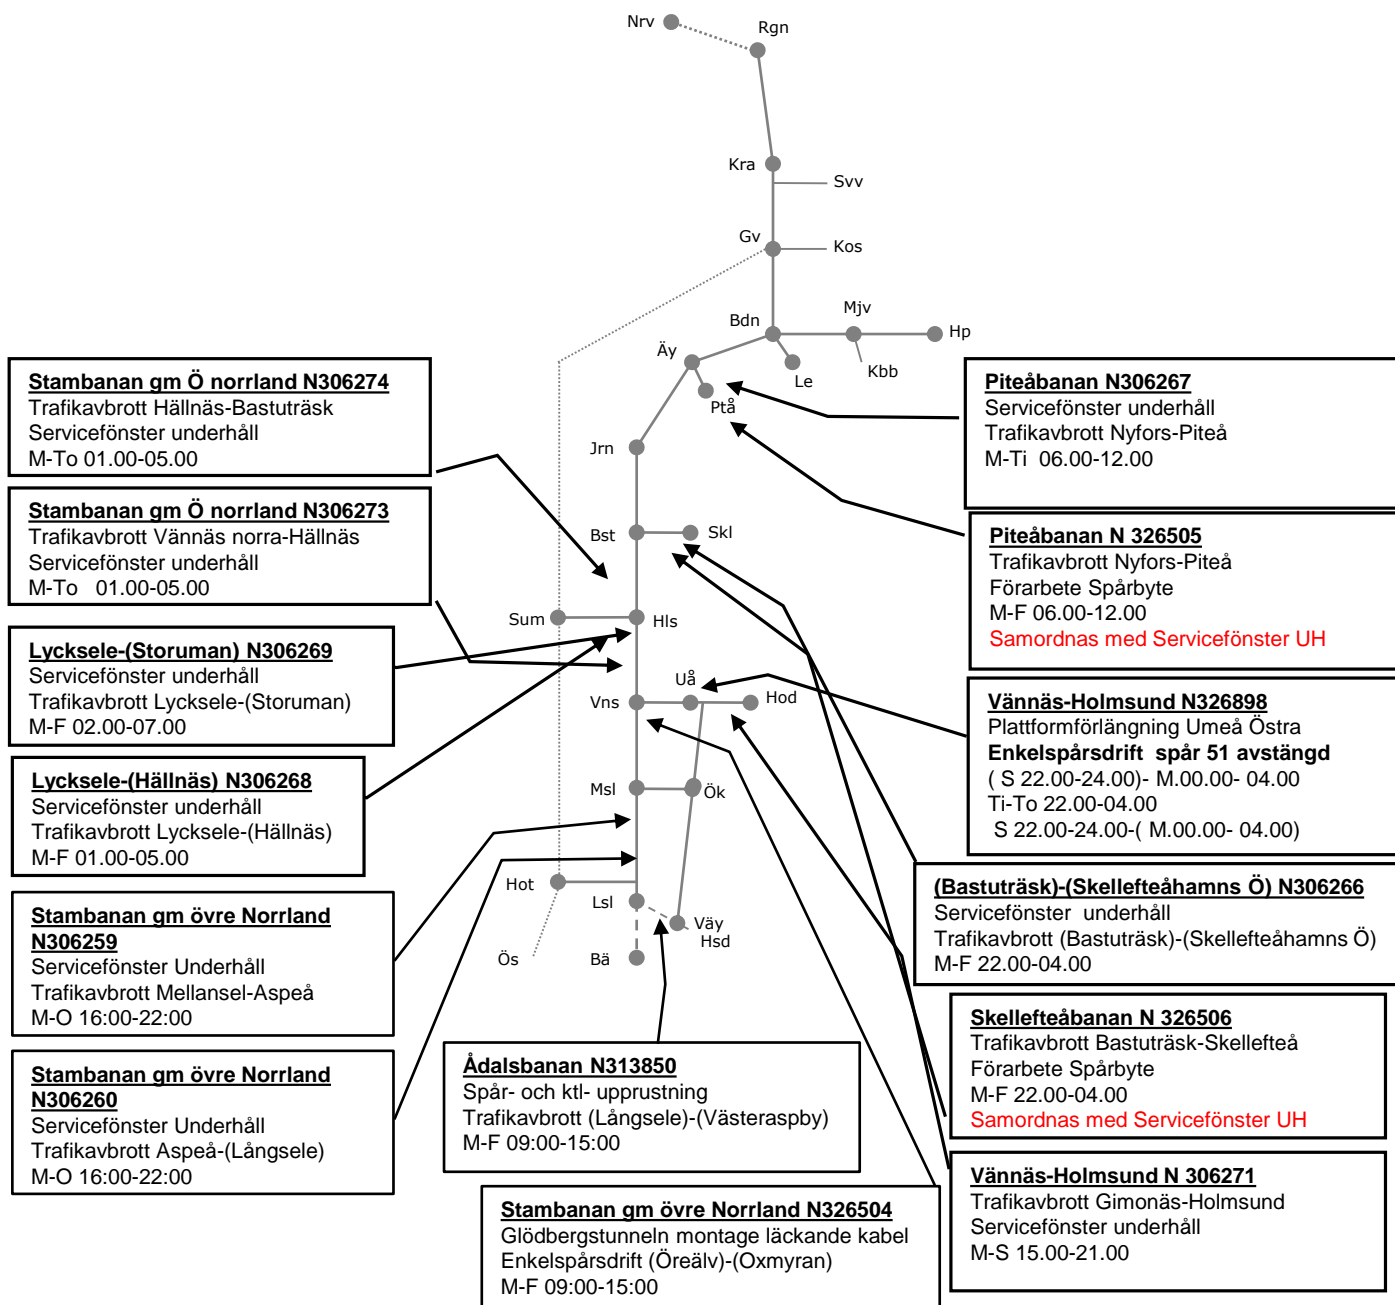

Trafikverkets behov av banarbete T21 Norr

STÖRRE BANARBETEN - vecka 2137 sida 2 av 2 - Norra

Mån	Tis	Ons	Tor	Fre	Lör	Sön
13/9	14/9	15/9	16/9	17/9	18/9	19/9