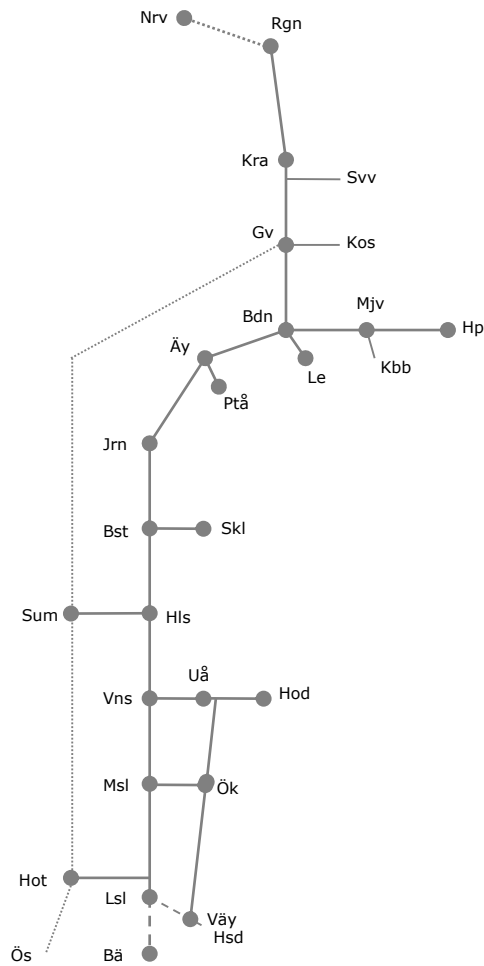

Trafikverkets behov av banarbete T21 Norr

STÖRRE BANARBETEN - vecka 2008 - Norra						
Mån	Tis	Ons	Tor	Fre	Lör	Sön
22/2	23/2	24/2	25/2	26/2	27/2	28/2