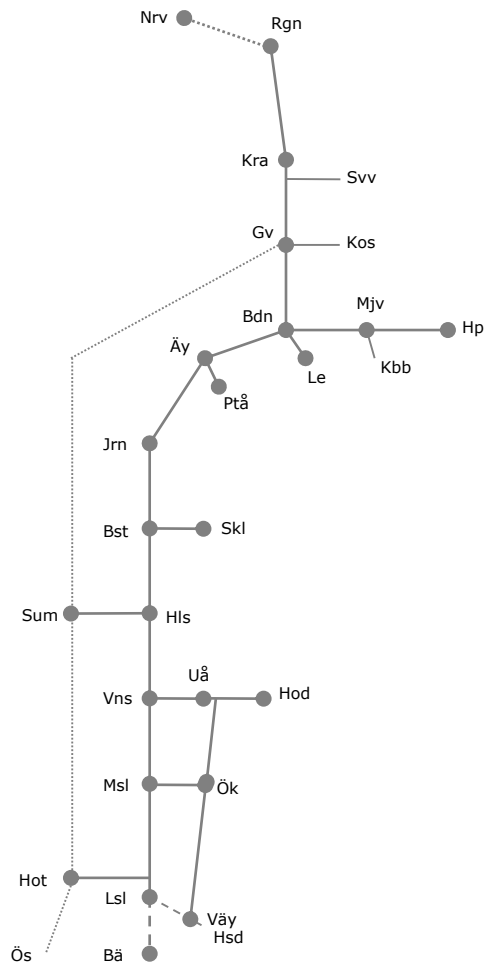

Trafikverkets behov av banarbete T21 Norr

STÖRRE BANARBETEN - vecka 2144 – Norra						
Mån	Tis	Ons	Tor	Fre	Lör	Sön
1/11	2/11	3/11	4/11	5/11	6/11	7/11