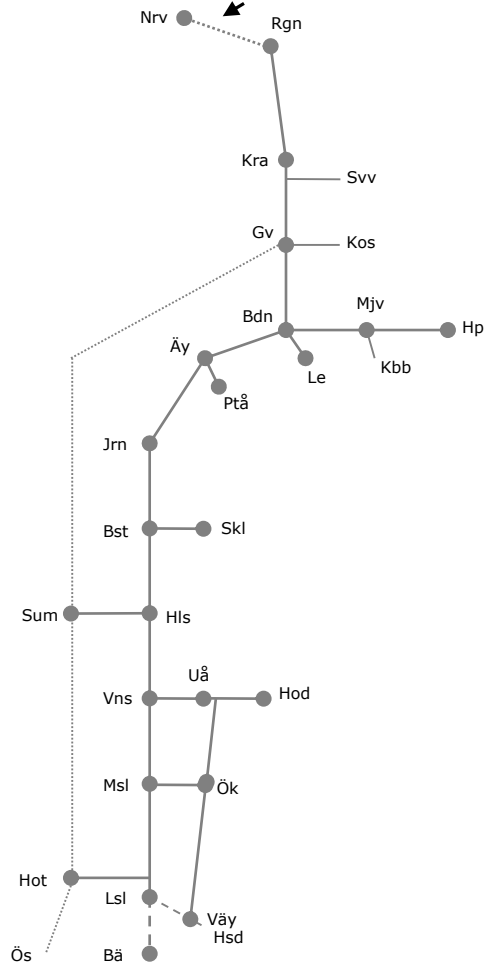

Trafikverkets behov av banarbete T21 Norr

STÖRRE BANARBETEN – vecka 2145 - Norra						
Mån	Tis	Ons	Tor	Fre	Lör	Sön
8/11	9/11	10/11	11/11	12/11	13/11	14/11

Ofotenbanen
Narvik-Björnfjell
Drift/underhållsarbeten
Ti-F 04.40-07.30