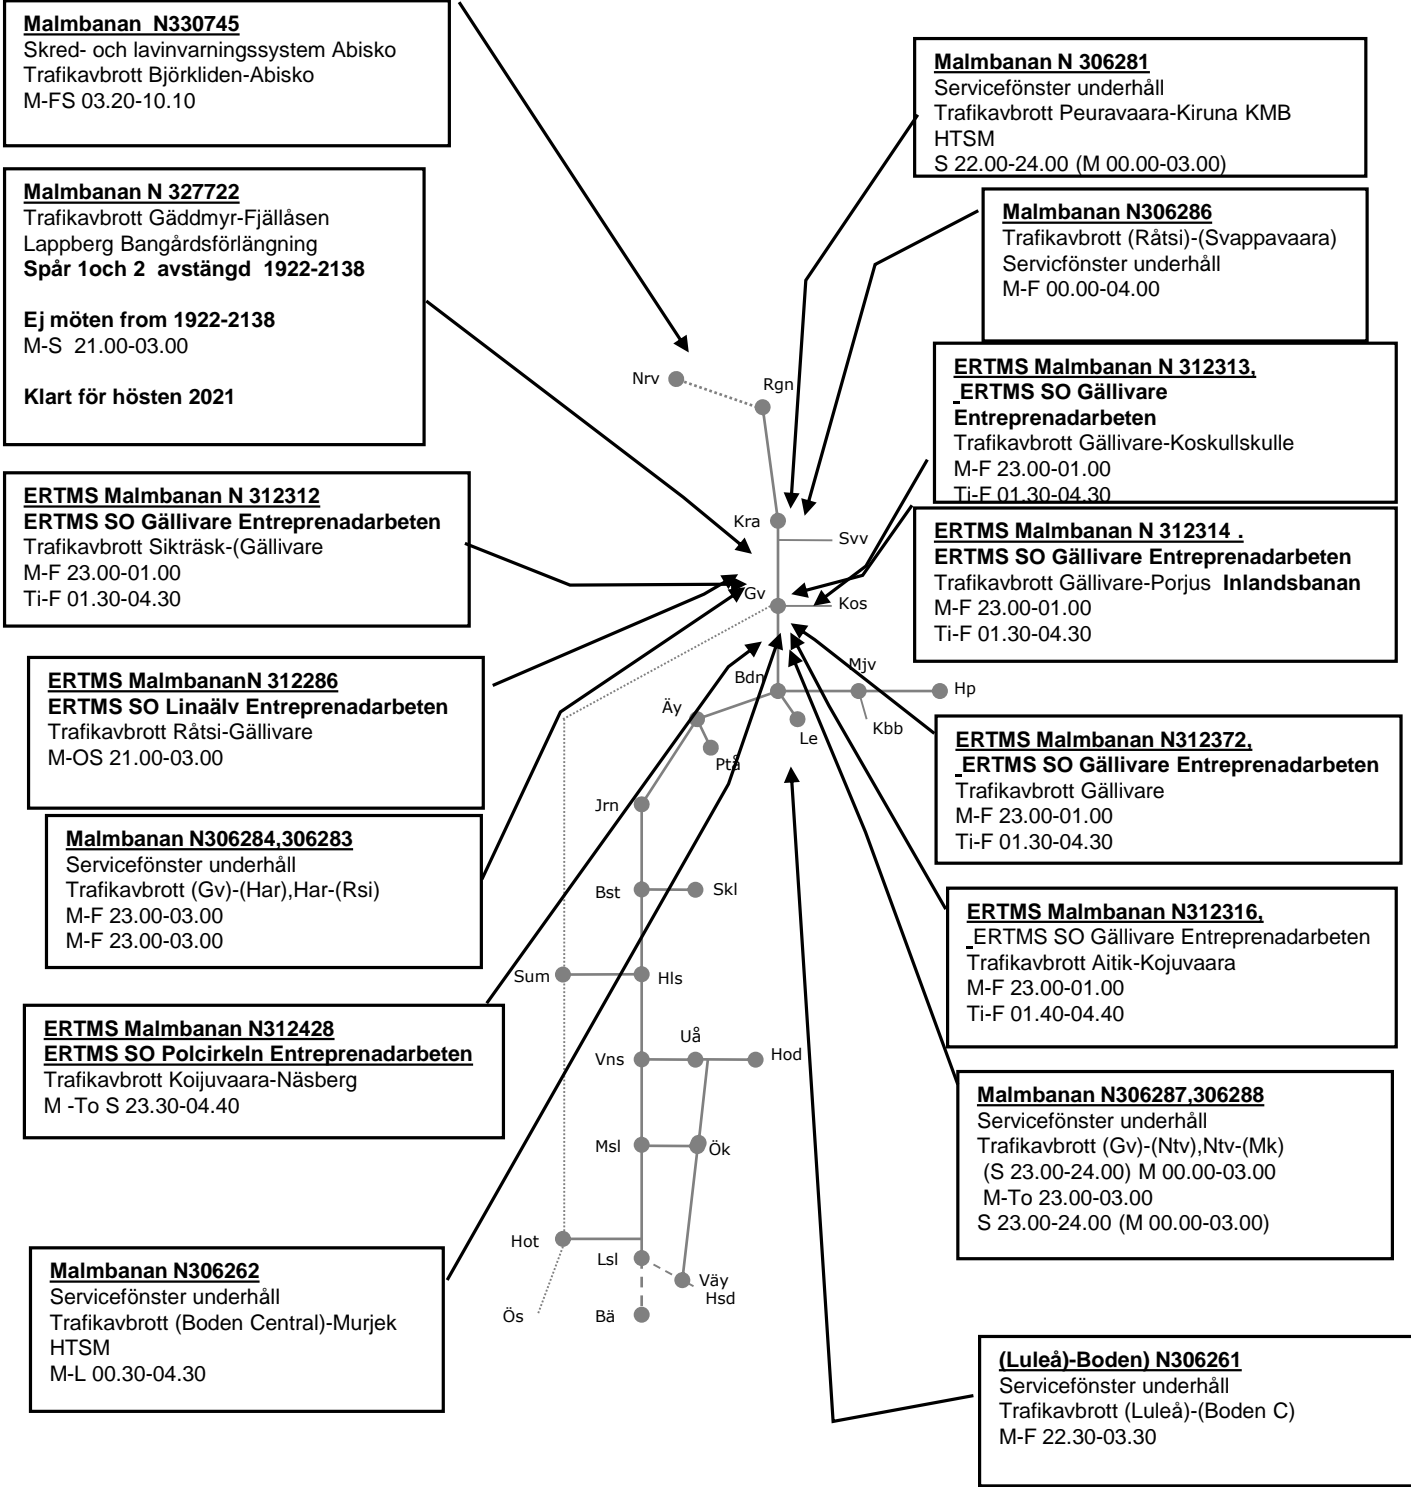

Trafikverkets behov av banarbete T21 Norr

STÖRRE BANARBETEN - vecka 2120 sida 1 av 2 - Norra						
Mån	Tis	Ons	Tor	Fre	Lör	Sön
17/5	18/5	19/5	20/5	21/5	22/5	23/5