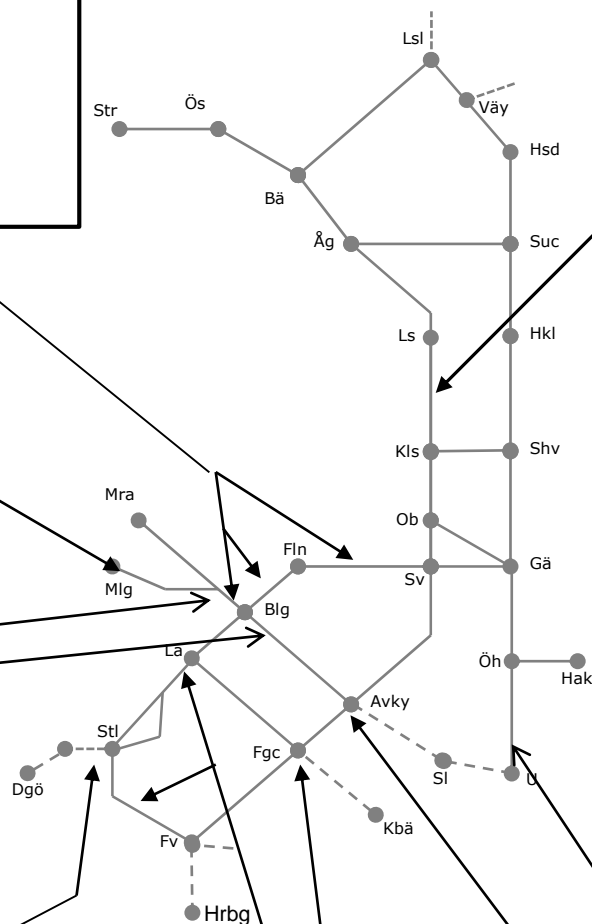

Bergslagsbanan Stl-Kil

(Ställdalen) – (Hällefors)
V2103, 2121, 2129, 2143
M 16:00-20:30
Ti 17:00-20:30
O 14:00-18:30

V2108, 2112, 2116,
2134, 2148
M 16:00-20:30
Ti 14:00-17:30
O 14:00-18:30

V2118, 2140, 2141
M-To 23:00-05:00

Bergslagsbanan Blg-Fv

Borlänge-Ställdalen
V2118, 2140, 2141
M-To 23.00-05.00

(Ställdalen) – (Frövi)
V2116 nm M-To 23:00-
05:00
V2135, 2145-47
Nm Ti-F 23.00 – 05.00

Bergslagsbanan Sv-Fv

Avestakrylbo
V2108, 2115, 2138, 2142
Begr.framkomlighet
S 03.00 – 09.00

v 2120, 2134, Helt Stängt
S 03.00 – 09.00

Fagersta
V2110, 2117, 2122, 2133,
2140, 2144
L 23.00 – 05.00

Norra Stambanan

(Ånge)-Ovansjö
EJ V25, 31, 32
M 09.00-12.00, 13.30-
15.30

(Ovansjö)-Ramsjö
Upp- eller Nedspår
EJ V31
M 09.00-14.00

Ramsjö-(Ljusdal)
EJ V31
MTiToF 11.45-13.45

Ljusdal
EJ V31
MO 11.10-13.15

(Ljusdal)-(Bollnäs)
V1923-1949 EJ V31
Ti 12.00-14.00

Bollnäs
EJ V31
ToF 10.30-12.30

(Bollnäs)-(Kilafors)
EJ V31
Upp- eller Nedspår
Ti, To, F 10.30-14.45
O 12.15-14.45

Kilafors-Holmsveden
V1923-1949 EJ V31
M 02.35-03.40, 04.05-
05.50

(Holmsveden)-(Mo
Grindar)
Upp- eller Nedspår
EJ V31
M-F 13.00-15.30

Mo Grindar-Ockelbo
EJ V31
S 06.00-08.00

(Ockelbo)-(Gävle)
TiO 00.45-04.05,
To 01.45-05.00
F 00.45-03.20

(Ockelbo)-(Storvik)
EJ V31
S 06.10-10.00

Ostkustbanan

Banarbetsveckor
(Uppsala)-Storvreta
V2120-2121 Ti-F 00.00-05.00 Ned
V2122-2123 Ti-F 00.00-05.00 Upp