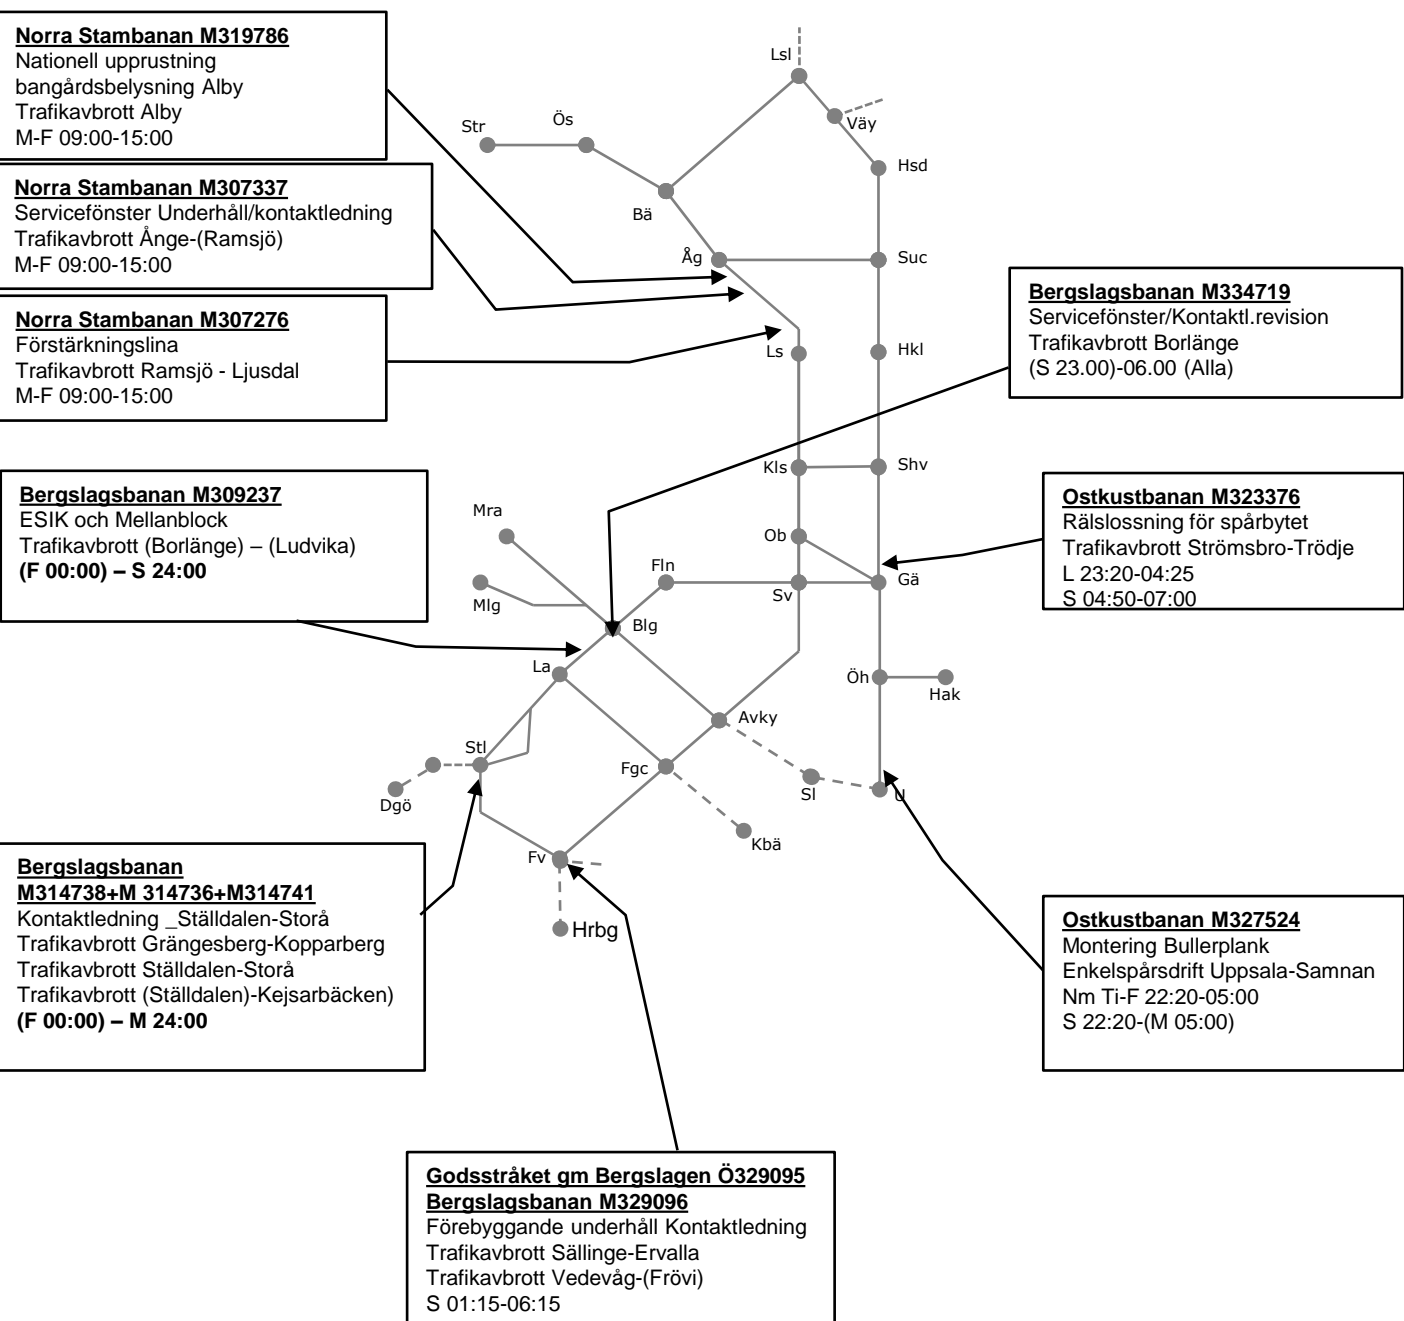

Trafikverkets behov av banarbete T21 Mellersta

STÖRRE BANARBETEN - vecka 2114 - Mellersta						
Mån	Tis	Ons	Tor	Fre	Lör	Sön
5/4	6/4	7/4	8/4	9/4	10/4	11/4