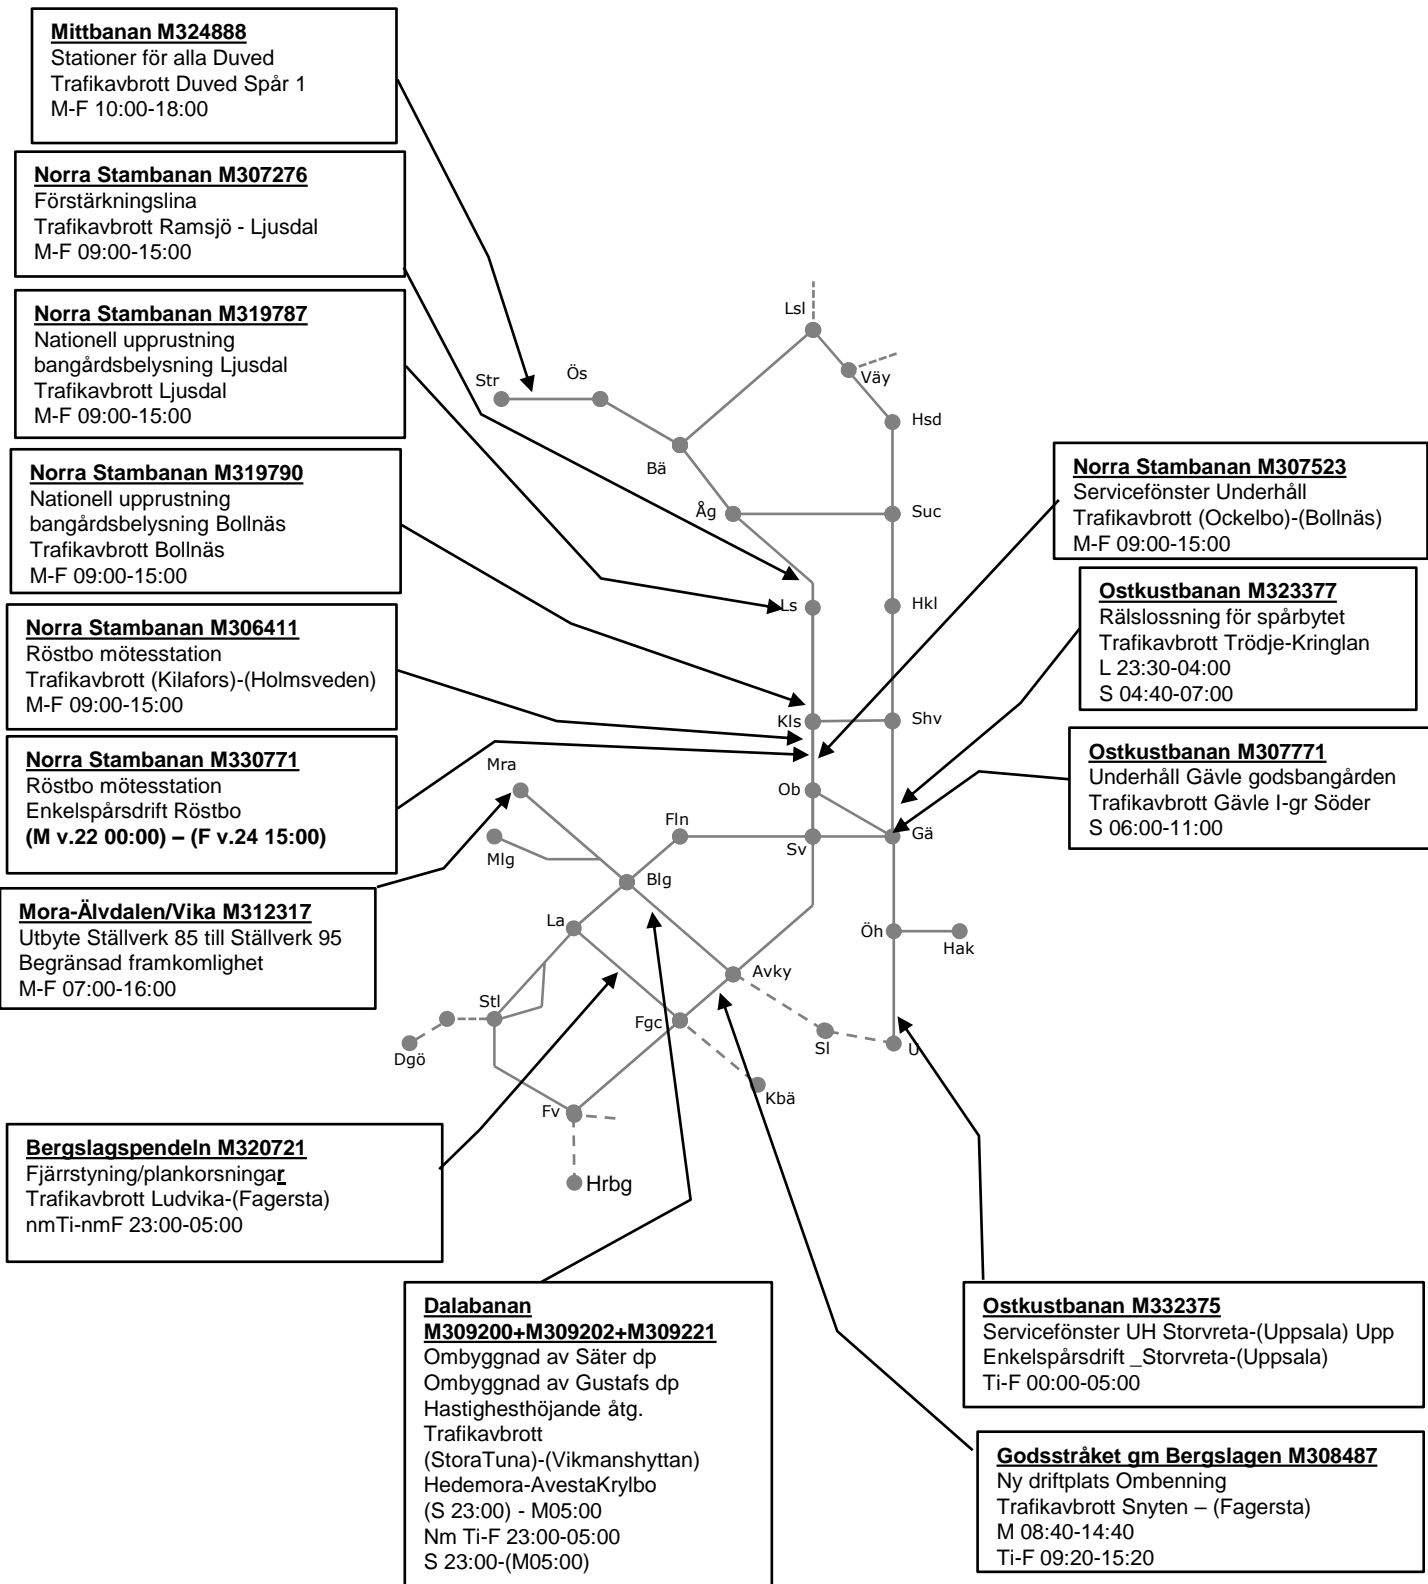

Trafikverkets behov av banarbete T21 Mellersta

STÖRRE BANARBETEN - vecka 2123 - Mellersta

Mån	Tis	Ons	Tor	Fre	Lör	Sön
7/6	8/6	9/6	10/6	11/6	12/6	13/6