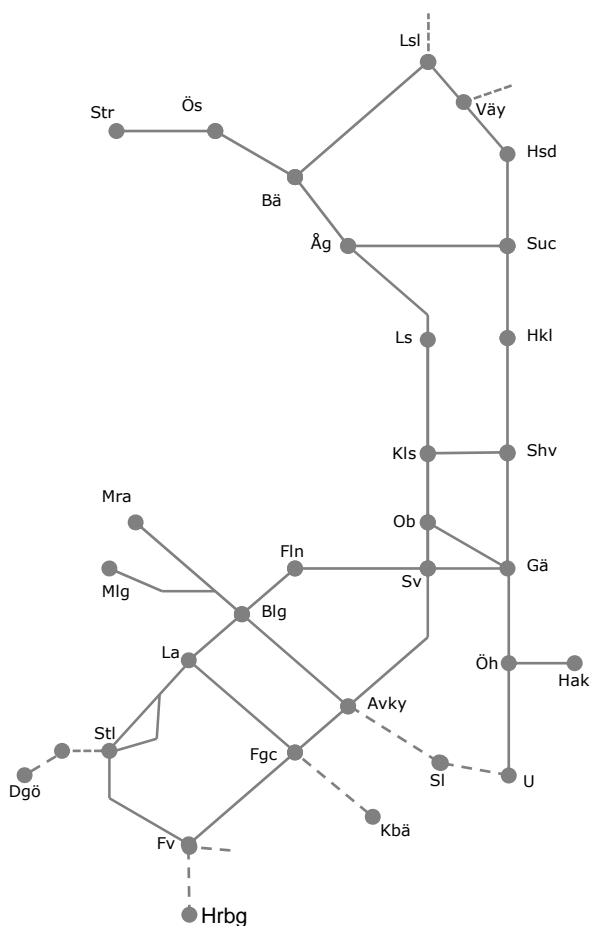

Trafikverkets behov av banarbete T21 Mellersta

STÖRRE BANARBETEN - vecka 2050 - Mellersta						
Mån	Tis	Ons	Tor	Fre	Lör	Sön
						13/12