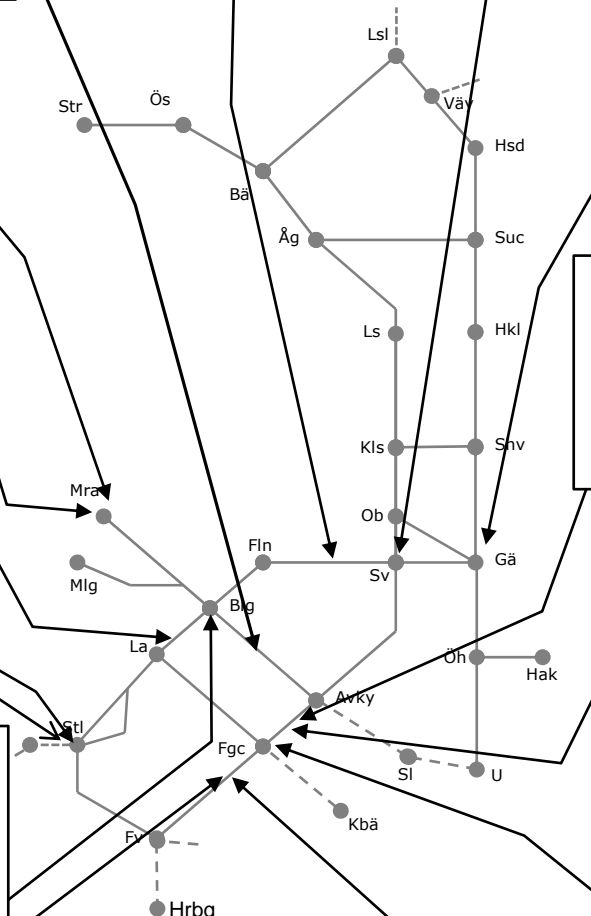

Bergslagsbanan

M325182+M319791

Nationell upprustn bangårdsbelysning
Hofors sp 4-7
V2139 M-To 23.00-05.00

Trafikavbrott (Granstanda)-(Långsjön)
V2140-2142 M-To 23.00 – 05.00

Bergslagsbanan M269532

Kontaktledningsrev.Trafikavbrott
Storvik
V2107,2109 L22.00-04.00
V2107,2109 S 22.00-(04.00)

Ostkustbanan M324804

Underhåll Gävle
Trafikavbrott Gävle Spår 1,3,4,53
V2119 F18:00 – S18:00

Godsstråket gm Bergslagen M308487

Spårväxelbyte 1b Snyten
Trafikavbrott
V2136-2137 M 08.20-14.20
V2136 Ti-To 09.40-15.40
V2137 Ti-F 09.40-15.40
V2136 F 20.00 – S 20.00
V2140 F 09.40-15.40

Godsstråket gm Bergslagen M308487

Ny driftsplats Ombenning
Trafikavbrott Snyten-(Fagersta)
V2117-2120 M 08.40-14.40
V2117-2119 Ti-F 09.20-15.20
V2120 TiO 09.20-15.20
V2120 To 09.20 – v2121 M 03.20
V2121-2123 M 08.40-14.40
V2133-2140 M 08.40-14.40
V2133-2135 Ti-F 09.20-15.20
V2136 Ti.To 09.20-15.20
V2136 F 20.00 – S 20.00
V2137-2140 Ti-F 09.20-15.20

Godstråket gm Bergslagen M309954I

Demontering Bro+Inlansering
Skinskatteberg
Trafikavbrott
V2116 F 00.00 – S 24.00
V2141 L 00.00 - S 12.00

Godstråket gm Bergslagen M314924 mfl

Fagersta ställverksbyte
uppgraderingar
(Snyten)/(Smedjebacken)-
Fagersta-(Dagarn)/(Ängelsberg)
V2116 F 00.00 – S 24.00)

Godstråket gm Bergslagen

M315772+M315781

Mellanblock (Fagersta)-(Dagarn)
Trafikavbrott
V2116-2121 M 08.30 – 15.00
V2116-2121 Ti-F 10.00-16.00

V2121 L 08.00-S 12.00