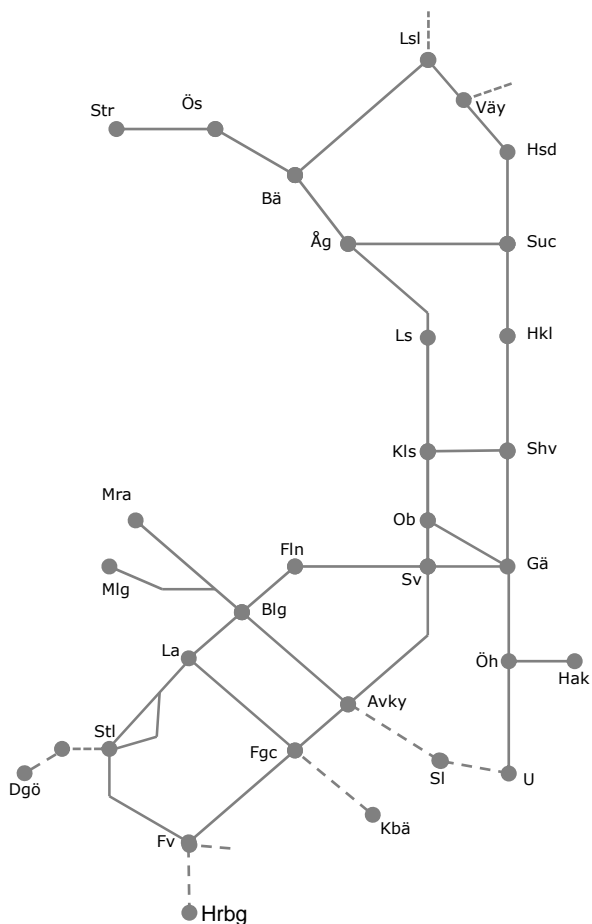

Trafikverkets behov av banarbete T21 Mellersta

STÖRRE BANARBETEN - vecka 2052 - Mellersta						
Mån	Tis	Ons	Tor	Fre	Lör	Sön
21/12	22/12	23/12	24/12	25/12	26/12	27/12