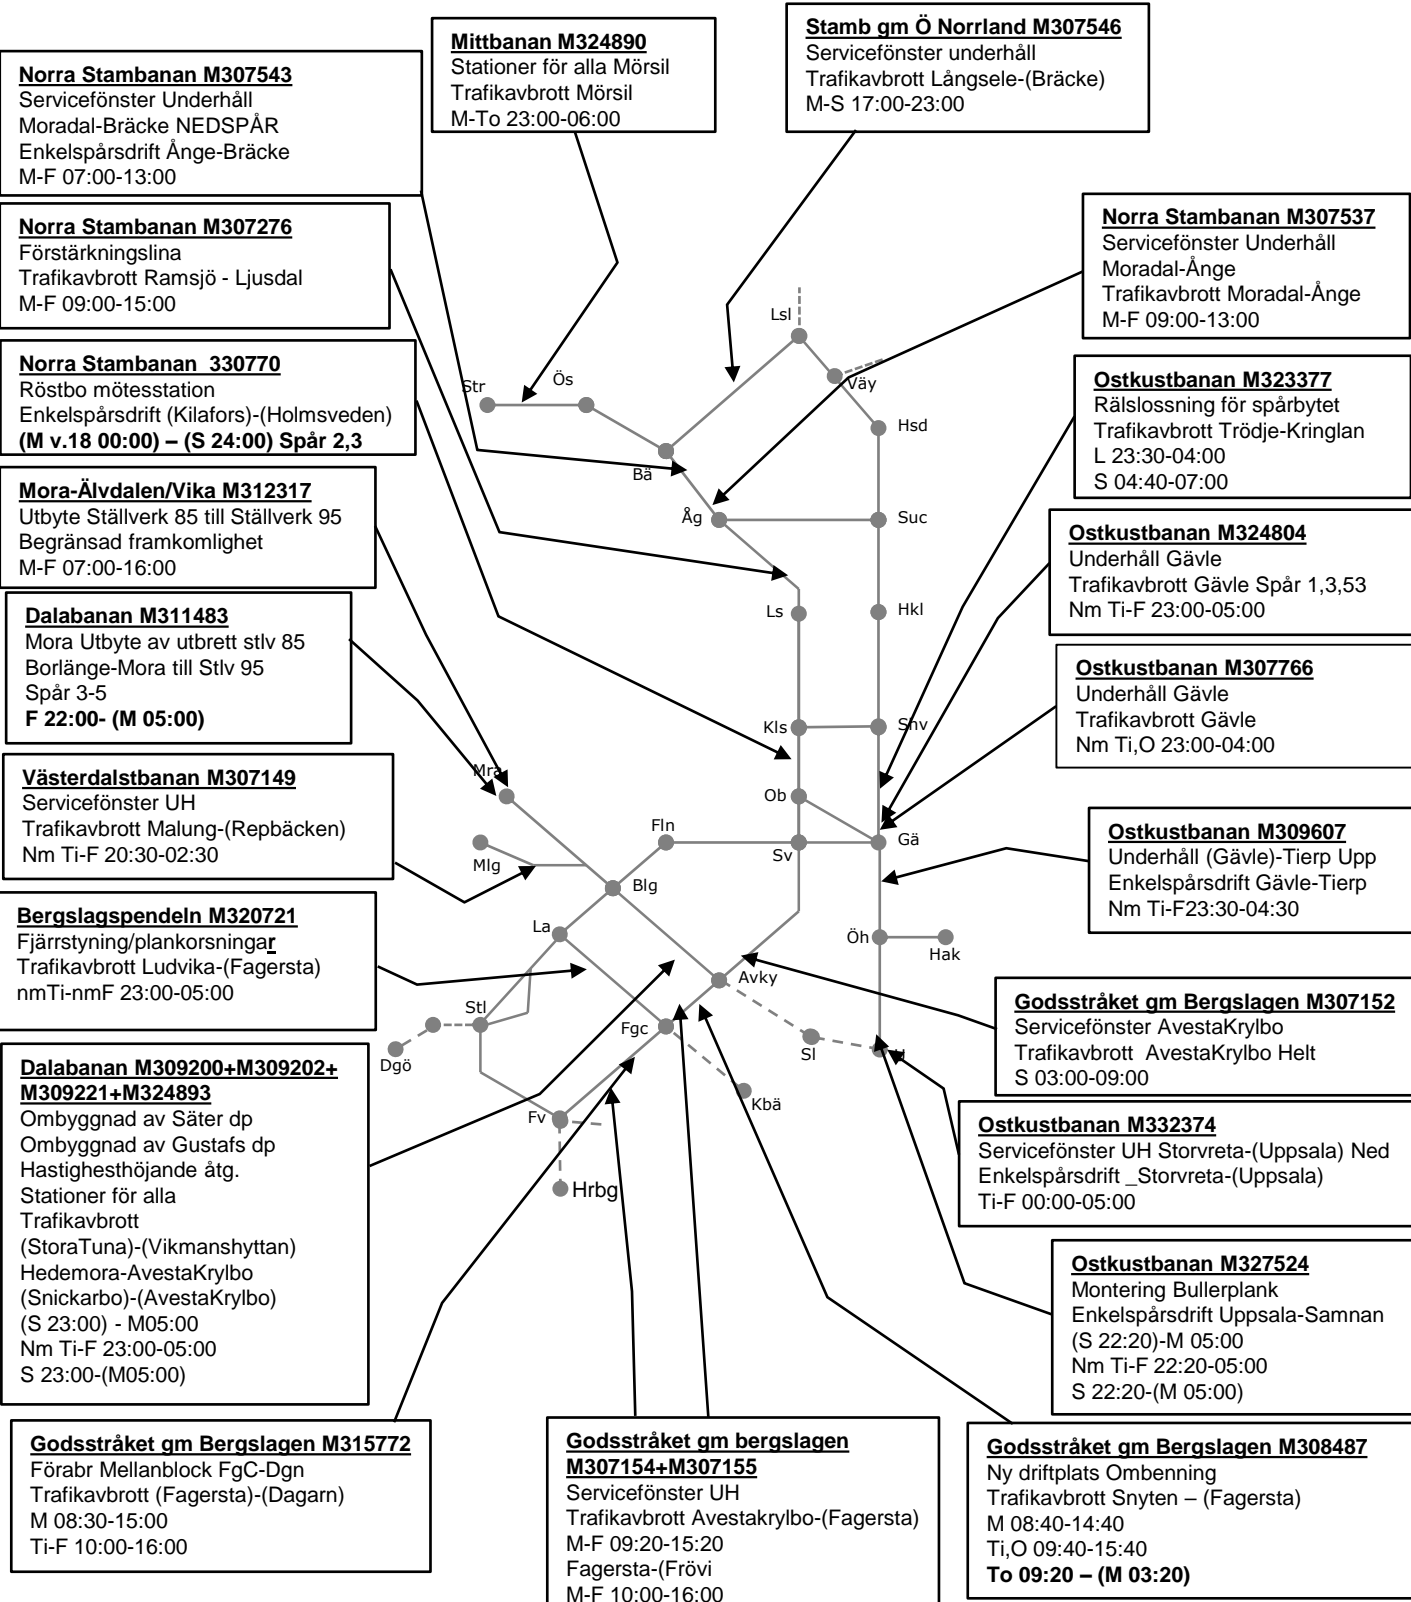

Trafikverkets behov av banarbete T21 Mellersta

STÖRRE BANARBETEN – vecka2120- Mellersta

Mån	Tis	Ons	Tor	Fre	Lör	Sön
17/5	18/5	19/5	20/5	21/5	22/5	23/5