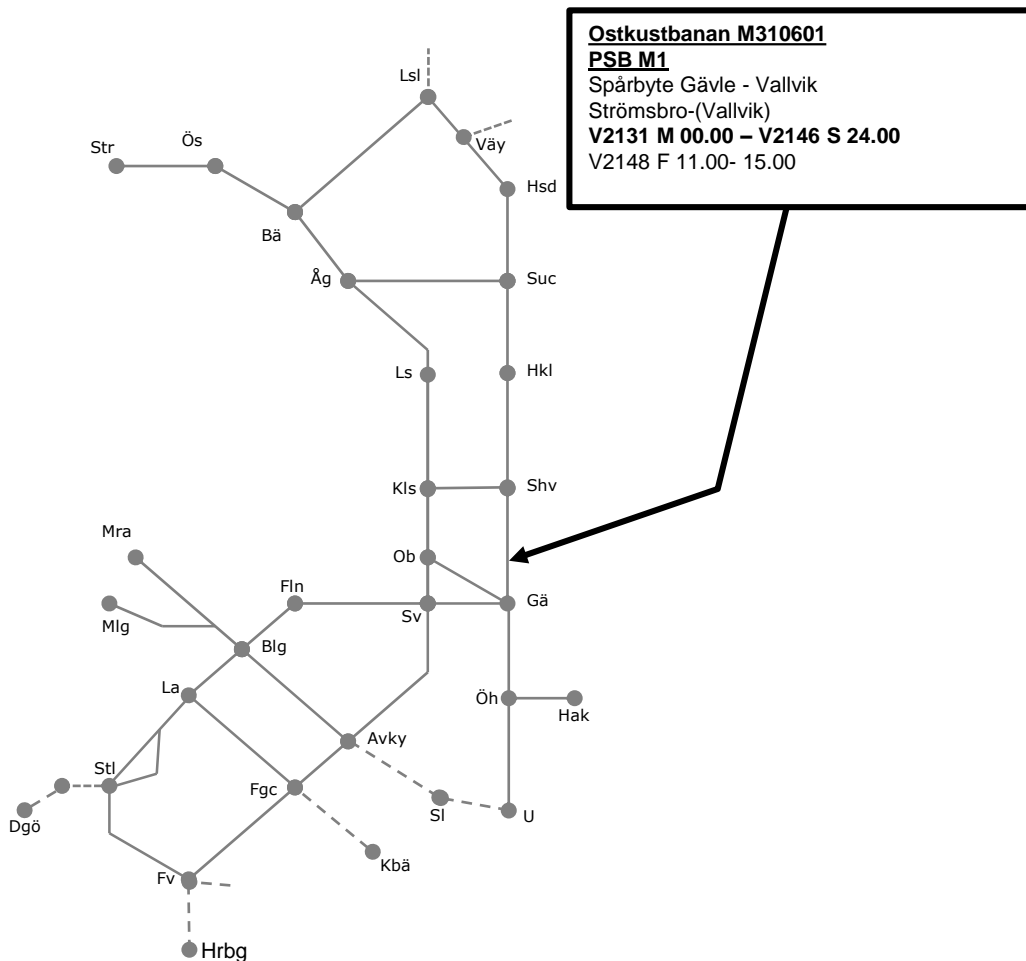

# Trafikverkets behov av banarbete T21 Mellersta

PSB Mellersta- vecka 2050-2150 – Del PSB