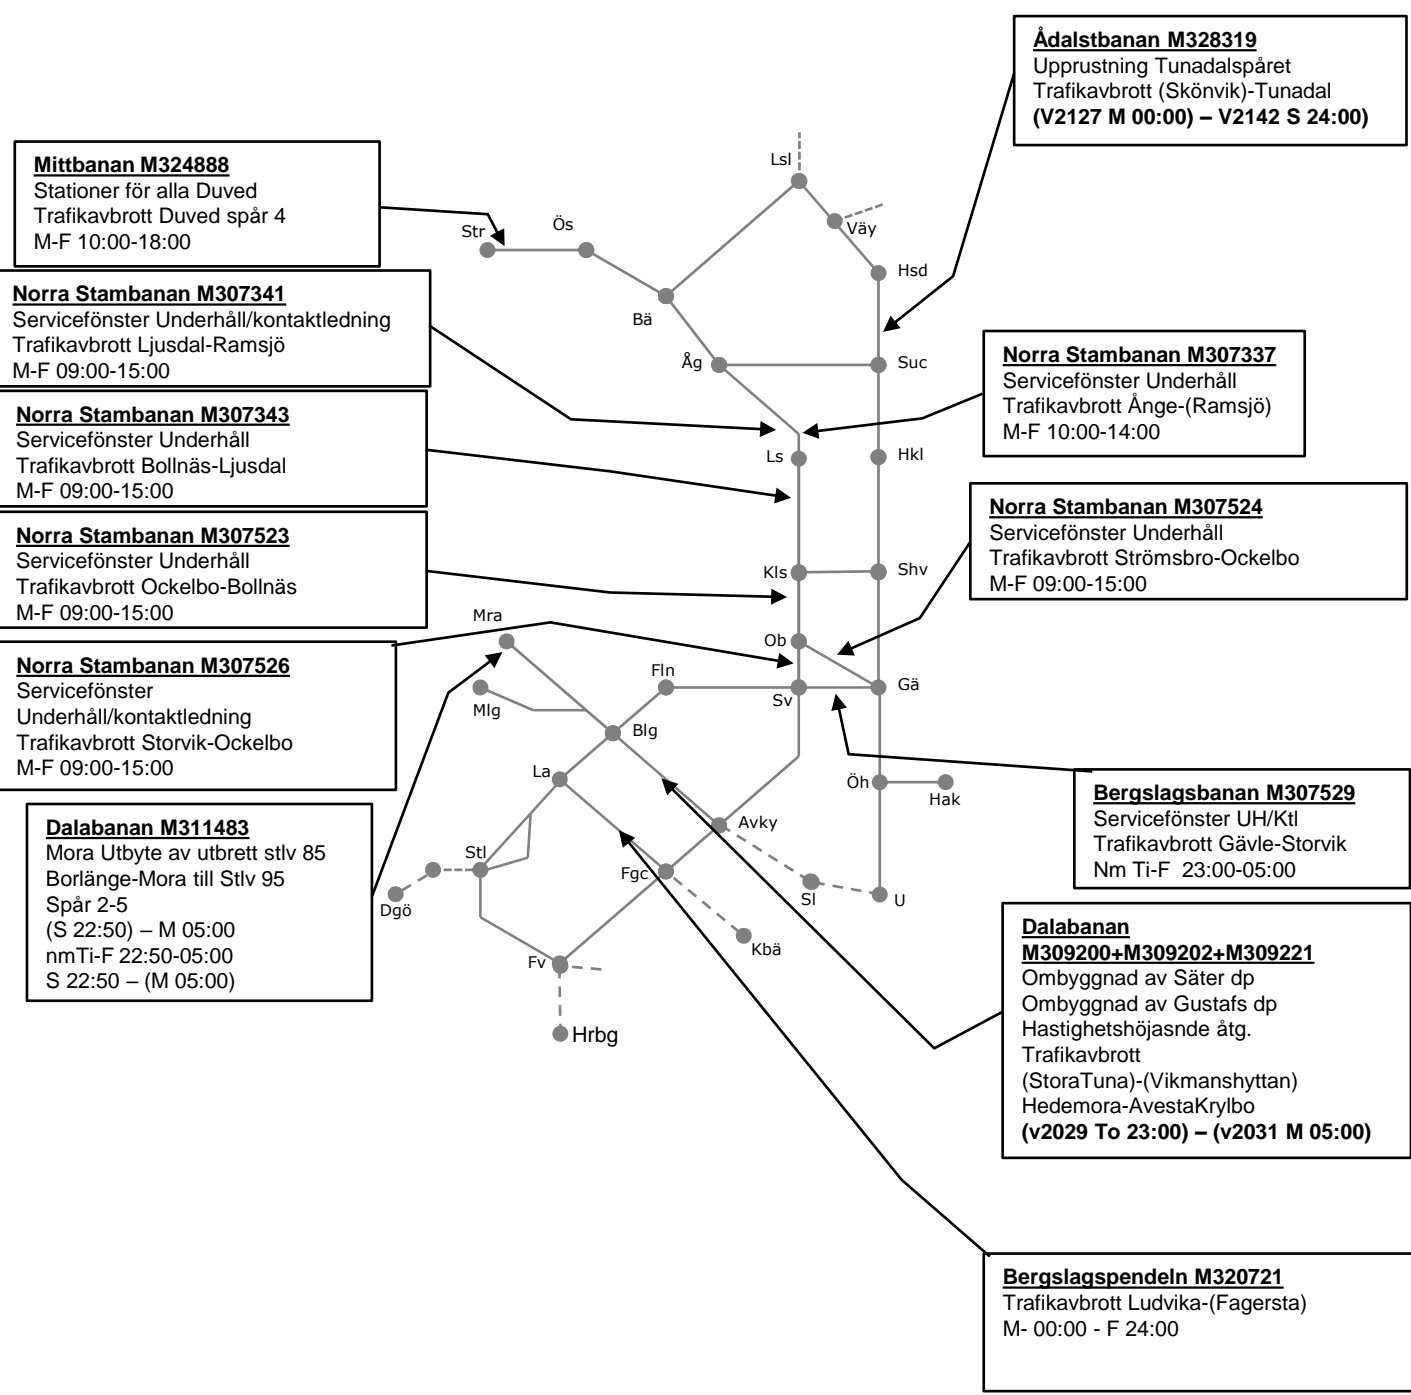

Trafikverkets behov av banarbete T21 Mellersta

STÖRRE BANARBETEN - vecka 2130 - Mellersta						
Mån	Tis	Ons	Tor	Fre	Lör	Sön
26/7	27/7	28/7	29/7	30/7	31/7	1/8