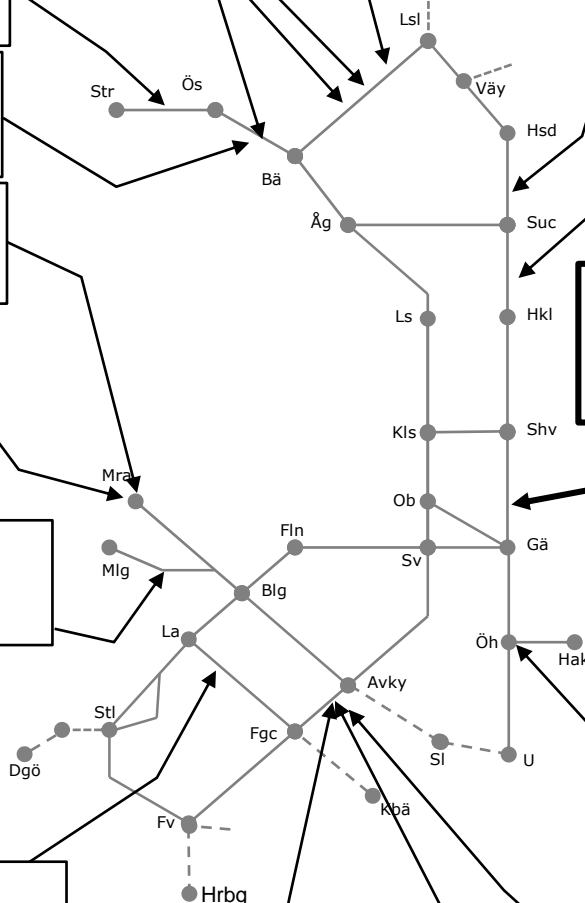

Mora-Älvdalen/Vika M312317

Utbyte Ställverk 85 till Ställverk 95
Begränsad framkomlighet
M-F 07:00-16:00

Dalabanan M311483

Mora Utbyte av utbrett stlv 85
Borlänge-Mora till Stlv 95
Spår 2-5
(S 22:50) – (M 05:00)
nmTi-F 22:50-05:00
S 22:50 – (M 05:00)

Västerdalstbanan M307149

Servicefönster UH
Trafikavbrott Malung-(Repbäcken)
Nm Ti-F 20:30-02:30

Bergslagspendeln M320721

Fjärrstyrning/plankorsningar
Trafikavbrott Ludvika-(Fagersta)
nmTi,nmO 23:00-05:00
To 00:00 – S 24:00

Godsstråket gm Bergslagen M308487

Spårväxelbyte 1b Snyten
Trafikavbrott
M 08.20-14.20
Ti-To 09.40-15.40
V2136 F 20.00 – S 20.00

Godsstråket gm Bergslagen M308489+M308491

Ny driftplats Ombenning
Trafikavbrott Snyten + Fagersta
S 08:00- 20:00

Godsstråket gm Bergslagen M308487

Ny driftplats Ombenning
Trafikavbrott Snyten – (Fagersta)
M 08:40-14:40
Ti-To 09:20-15:20
F 20:00 – S 20:00

Ådalstbanan M328319

Upprustning Tunadalsspåret
Trafikavbrott (Skönvik)-Tunadal
(V2127 M 00:00) – V2142 S 24:00)

Ostkustbanan M307579

Underhåll Kontaktledningsunderhåll
Trafikavbrott Sundsvall-Söderhamn V
M-F 23:00-05:00

Ostkustbanan M310601

PSB M1
Spårbyte Gävle - Vallvik
Trafikavbrott Strömsbro-(Vallvik)
(V2131 M 00:00) – (V2146 S 24.00)

Ostkustbanan M309552

Underhåll Tierp-Järlebo Upp
Enkelspårdrift Tierp-Järlebo
Nm Ti-F 23:30-04:30