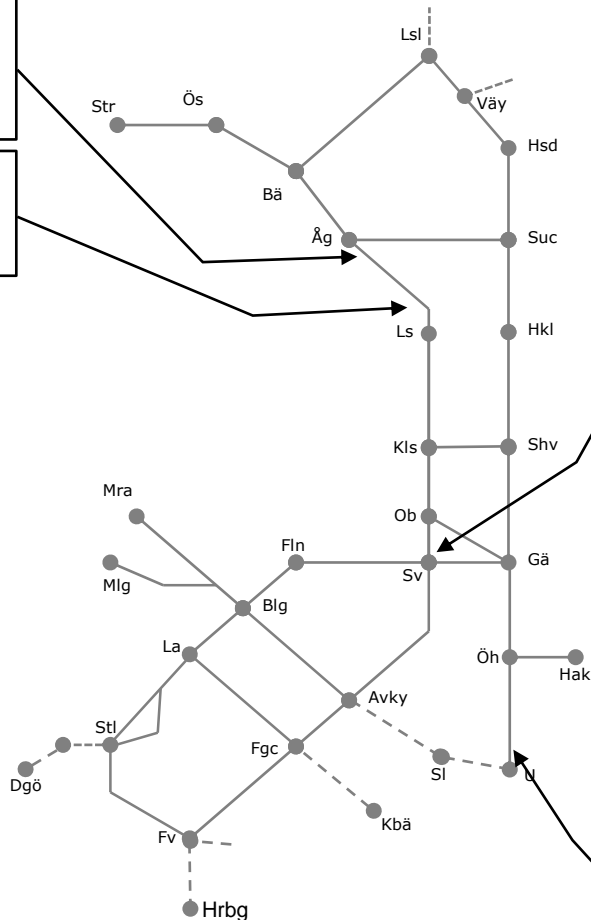

Trafikverkets behov av banarbete T21 Mellersta

STÖRRE BANARBETEN - vecka 2110 - Mellersta						
Mån	Tis	Ons	Tor	Fre	Lör	Sön
8/3	9/3	10/3	11/3	12/3	13/3	14/3

Norra Stambanan M319786

Nationell upprustning
bangårdsbelysning Alby
Trafikavbrott Alby
M-F 09:00-15:00

Norra Stambanan M307276

Förstärkningslina
Trafikavbrott Ramsjö - Ljusdal
M-F 09:00-15:00

Bergslagsbanan M307811

Underhåll Kontaktledningsrevision
Trafikavbrott hela Storvik
(S 22:20)-04:20

Ostkustbanan M327524

Montering Bullerplank
Enkelspårdrift Uppsala-Samnan
(S 22:20)-M 05:00
Nm Ti-F 22:20-05:00
S 22:20-(M 05:00)