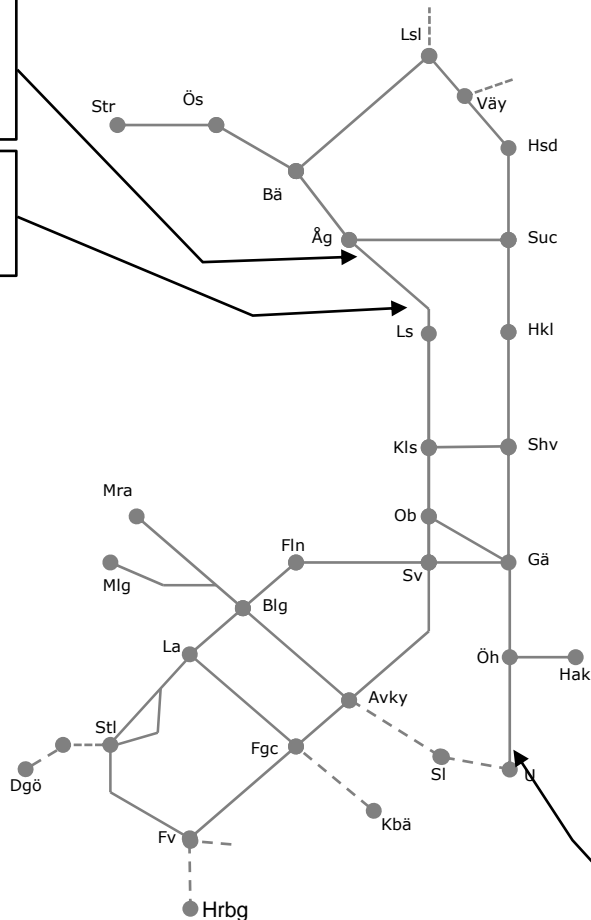

Trafikverkets behov av banarbete T21 Mellersta

STÖRRE BANARBETEN - vecka 2111- Mellersta						
Mån	Tis	Ons	Tor	Fre	Lör	Sön
15/3	16/3	17/3	18/3	19/3	20/3	21/3

Norra Stambanan M319786

Nationell upprustning
bangårdsbelysning Alby
Trafikavbrott Alby
M-F 09:00-15:00

Norra Stambanan M307276

Förstärkningslina
Trafikavbrott Ramsjö - Ljusdal
M-F 09:00-15:00

Ostkustbanan M327524

Montering Bullerplank
Enkelspårdrift Uppsala-Samnan
(S 22:20)-M 05:00
Nm Ti-F 22:20-05:00
S 22:20-(M 05:00)