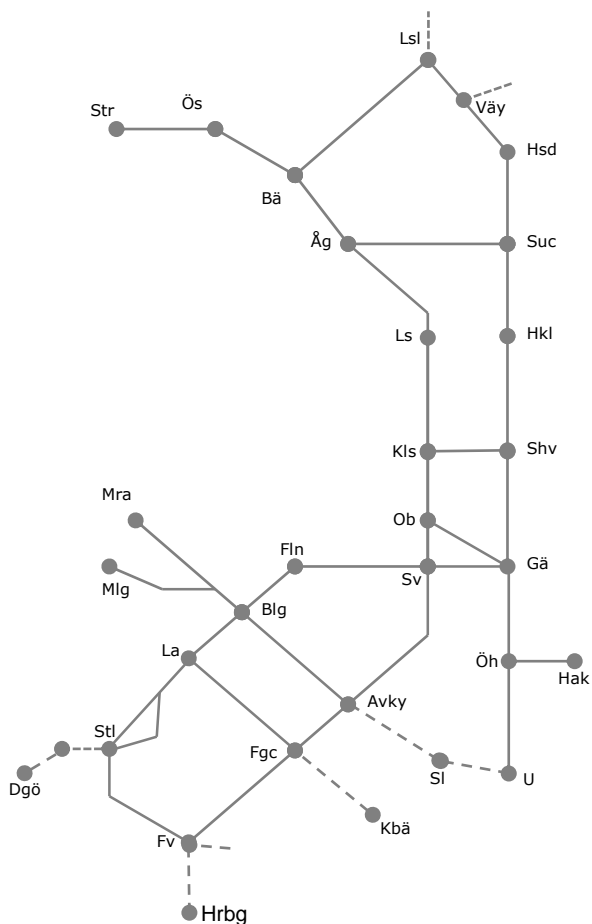

Trafikverkets behov av banarbete T21 Mellersta

STÖRRE BANARBETEN - vecka 2051 - Mellersta						
Mån	Tis	Ons	Tor	Fre	Lör	Sön
14/12	15/12	16/12	17/12	18/12	19/12	20/12