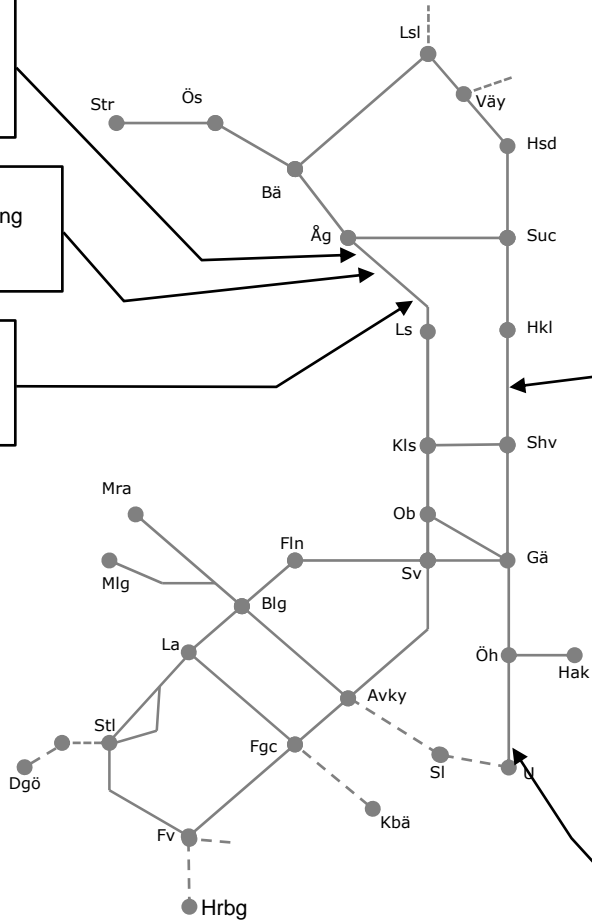

Trafikverkets behov av banarbete T21 Mellersta

STÖRRE BANARBETEN - vecka 2112 - Mellersta						
Mån	Tis	Ons	Tor	Fre	Lör	Sön
22/3	23/3	24/3	25/3	26/3	27/3	28/3

Norra Stambanan M319786
Nationell upprustning
bangårdsbelysning Alby
Trafikavbrott Alby
M-F 09:00-15:00

Norra Stambanan M307337
Servicefönster Underhåll/kontaktledning
Trafikavbrott Ånge-(Ramsjö)
M-F 09:00-15:00

Norra Stambanan M307276
Förstärkningslina
Trafikavbrott Ramsjö - Ljusdal
M-F 09:00-15:00

Ostkustbanan M307579
Underhåll Kontaktledningsunderhåll
Trafikavbrott Sundsvall-Söderhamn V
M-F 23:00-04:00

Ostkustbanan M327524
Montering Bullerplank
Enkelspårdrift Uppsala-Samnan
(S 22:20)-M 05:00
Nm Ti-F 22:20-05:00
S 22:20-(M 05:00)