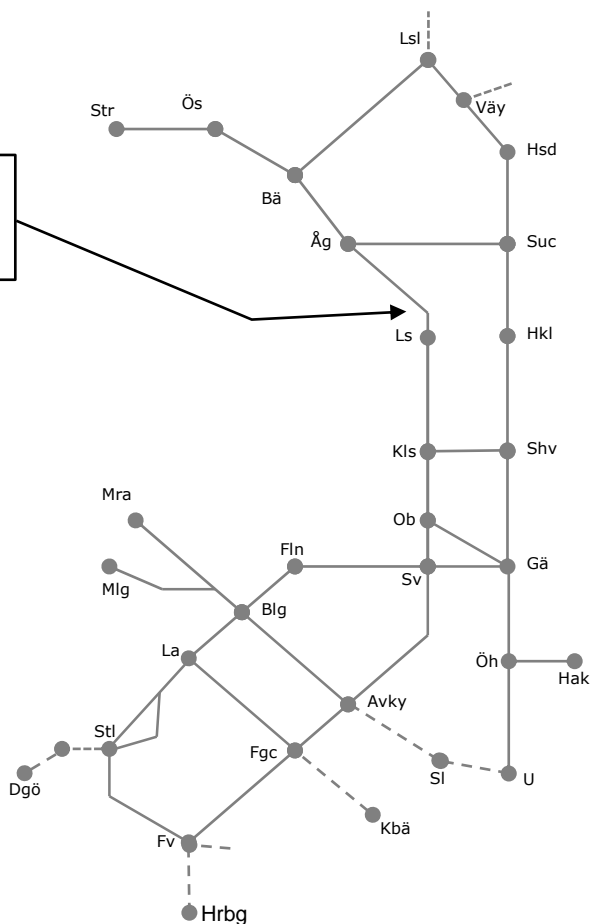

Trafikverkets behov av banarbete T21 Mellersta

STÖRRE BANARBETEN - vecka 2103 - Mellersta						
Mån	Tis	Ons	Tor	Fre	Lör	Sön
18/1	19/1	20/1	21/1	22/1	23/1	24/1

Norra Stambanan M307276
Förstärkningslina
Trafikavbrott Ramsjö - Ljusdal
M-F 09:00-15:00