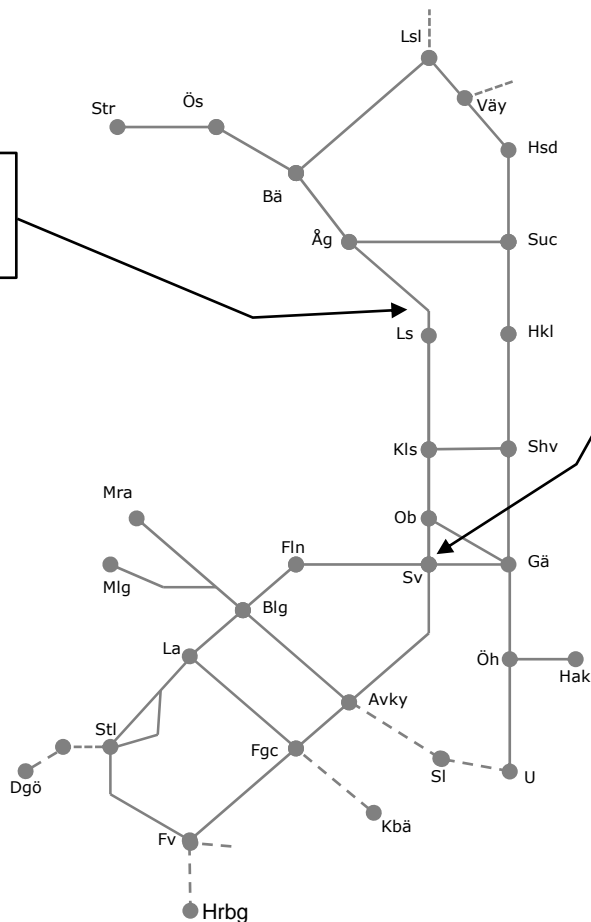

Trafikverkets behov av banarbete T21 Mellersta

STÖRRE BANARBETEN - vecka 2106 - Mellersta						
Mån	Tis	Ons	Tor	Fre	Lör	Sön
8/2	9/2	10/2	11/2	12/2	13/2	14/2

Norra Stambanan M307276
Förstärkningslina
Trafikavbrott Ramsjö - Ljusdal
M-F 09:00-15:00

Bergslagsbanan M307811
Underhåll Kontaktledningsrevision
Trafikavbrott hela Storvik
S 04:40-10:40
S 22:20-(M04:20)