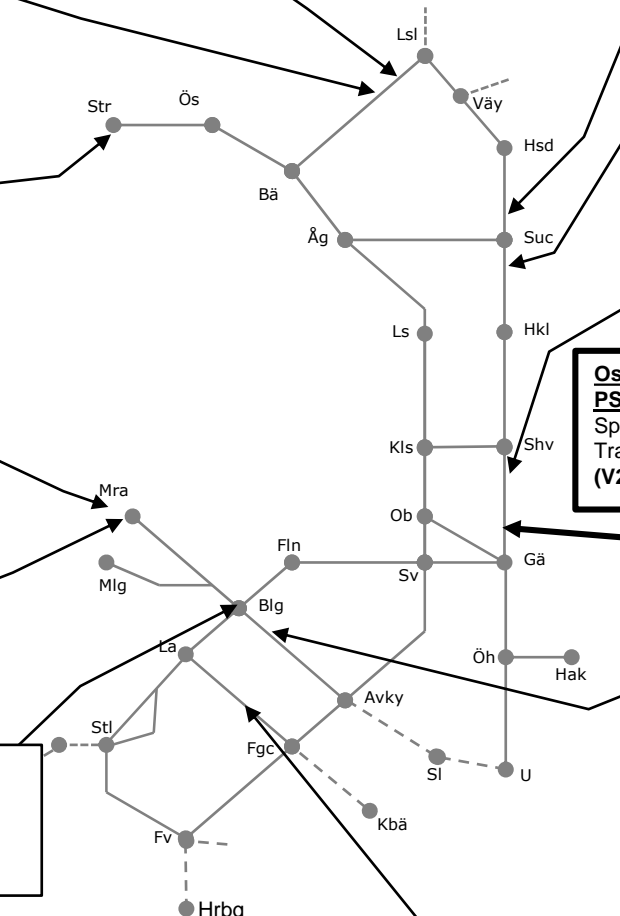

Mån	Tis	Ons	Tor	Fre	Lör	Sön
9/8	10/8	11/8	12/8	13/8	14/8	15/8

Stambanan gm Ö Norrland M314048

Upprustning teknikhus
Trafikavbrott (Långsele)-(Roback)
M-F 17:00-23:00

Stambanan gm Ö Norrland M309440

Förstärkningslina
Trafikavbrott Österås-Bispgården
M-F 17:00-23:00

Mittbanan M324879

Stationer för alla Storlien
Trafikavbrott Storlien
M-F 10:00-18:00

Ådalstbanan M328319

Upprustning Tunadalsspåret
Trafikavbrott (Skönvik)-Tunadal
(V2127 M 00:00) – V2142 S 24:00)

Ostkustbanan M315081

Dingersjö rivning av bro Stångån
Trafikavbrott (Svartvik)-(Maj)
F 11:00-12:00

Ostkustbanan M330724

Spårbyte Vallvik-Åänge
Trafikavbrott Vallvik-Gussi
M-F 22:00-06:00

Ostkustbanan M310601

PSB M1
Spårbyte Gävle - Vallvik
Trafikavbrott Strömsbro-(Vallvik)
(V2131 M 00:00) – (V2146 S 24:00)

Mora-Älvdalen/Vika M312317

Utbyte Ställverk 85 till Ställverk 95
Begränsad framkomlighet
M-F 07:00-16:00

Dalabanan M311483

Mora Utbyte av utbrett stlv 85
Borlänge-Mora till Stlv 95
Spår 2-5
(S 22:50) – M 05:00
nmTi-F 22:50-05:00
S 22:50 – (M 05:00)

Dalabanan M309200

Ombyggnad av Säter dp
Trafikavbrott
(StoraTuna)-(Vikmanshyttan)
M 02:00-05:00

Bergslagsbanan M327712

Slipersbyte på bron mot SSAB (102b)
Begränsad möjlighet till växling
Domnarvet
M 00:00 – S 23:59 Hel

Bergslagspendeln M320721

Fjärrstyrning/plankorsningar
Trafikavbrott Ludvika-(Fagersta)
nmTi-nmF 23:00-05:00