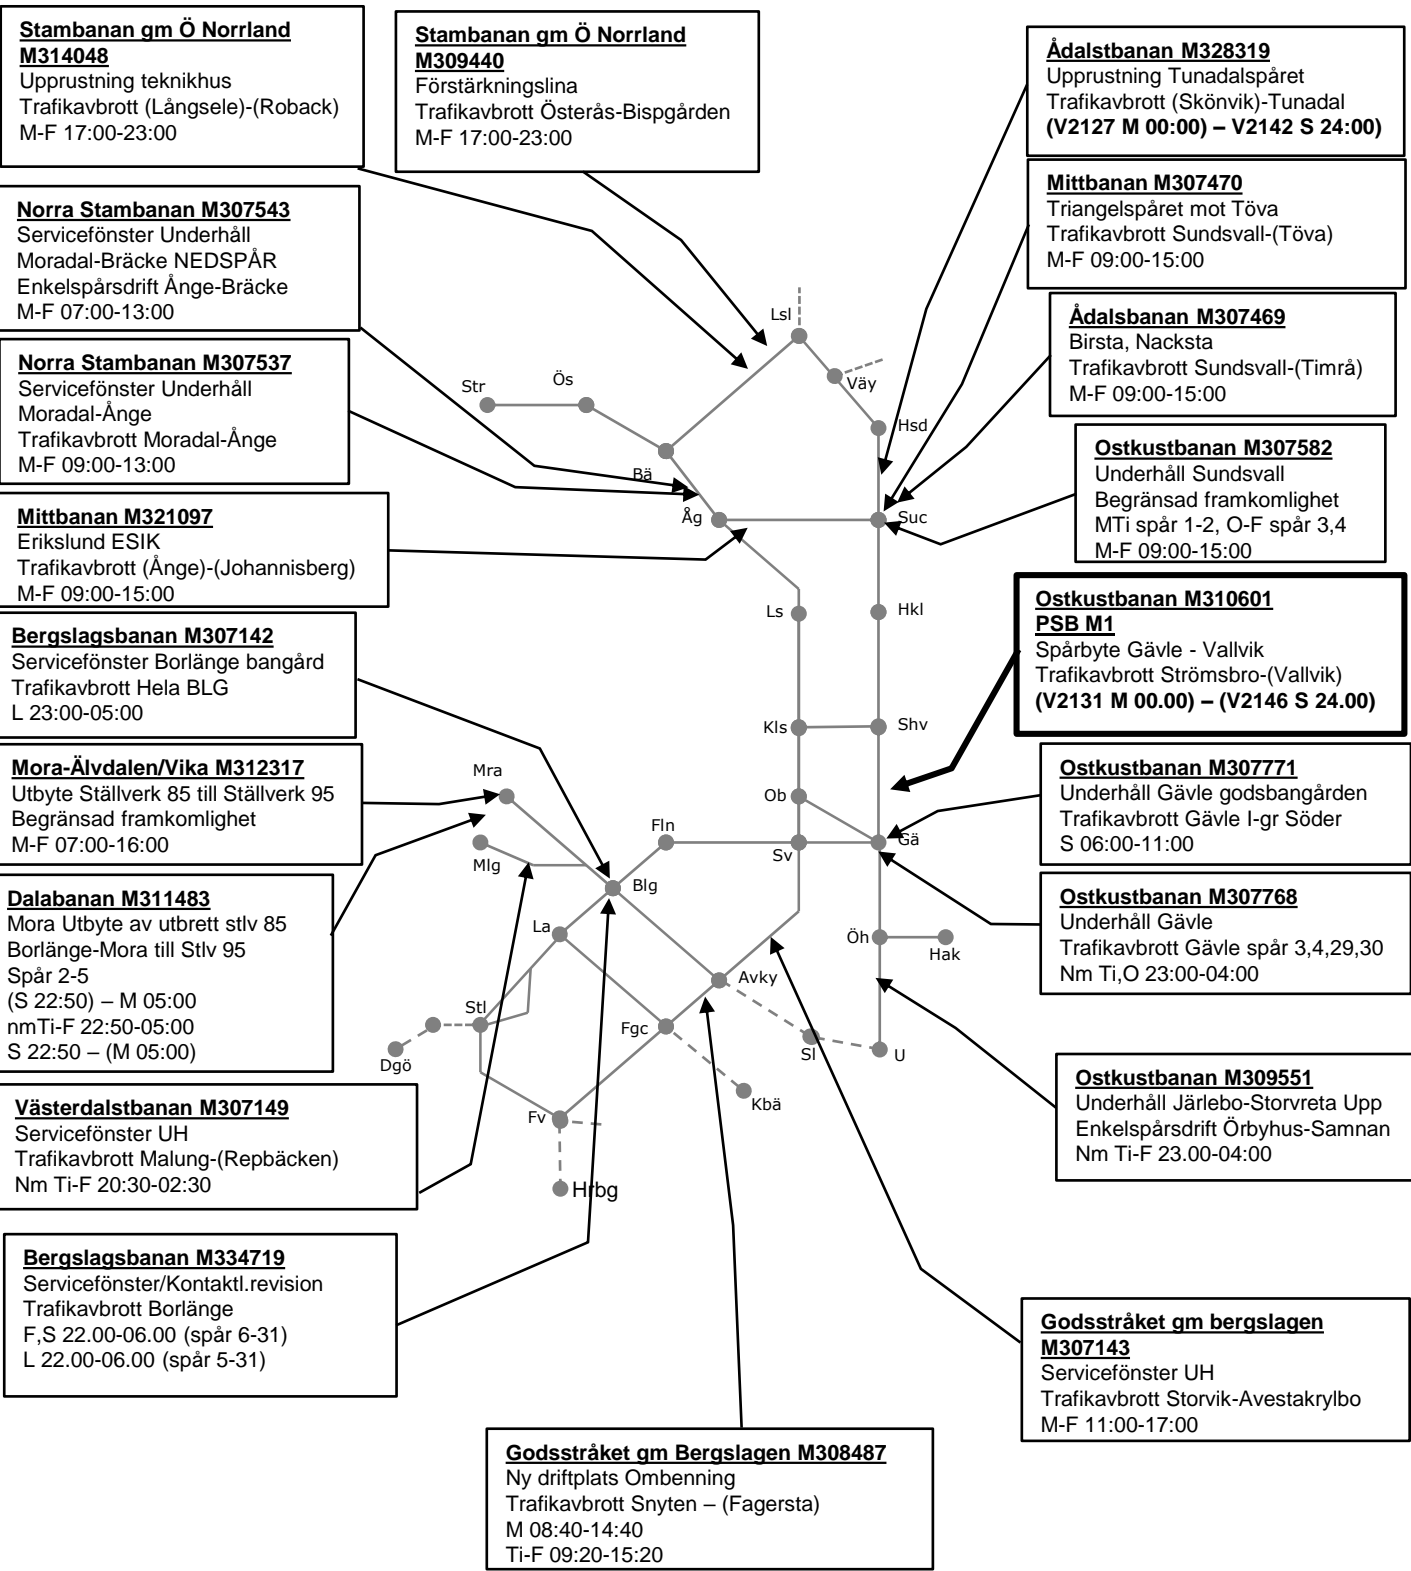

Trafikverkets behov av banarbete T21 Mellersta

STÖRRE BANARBETEN - vecka 2138 – Mellersta

Mån	Tis	Ons	Tor	Fre	Lör	Sön
20/9	21/9	22/9	23/9	24/9	25/9	26/9