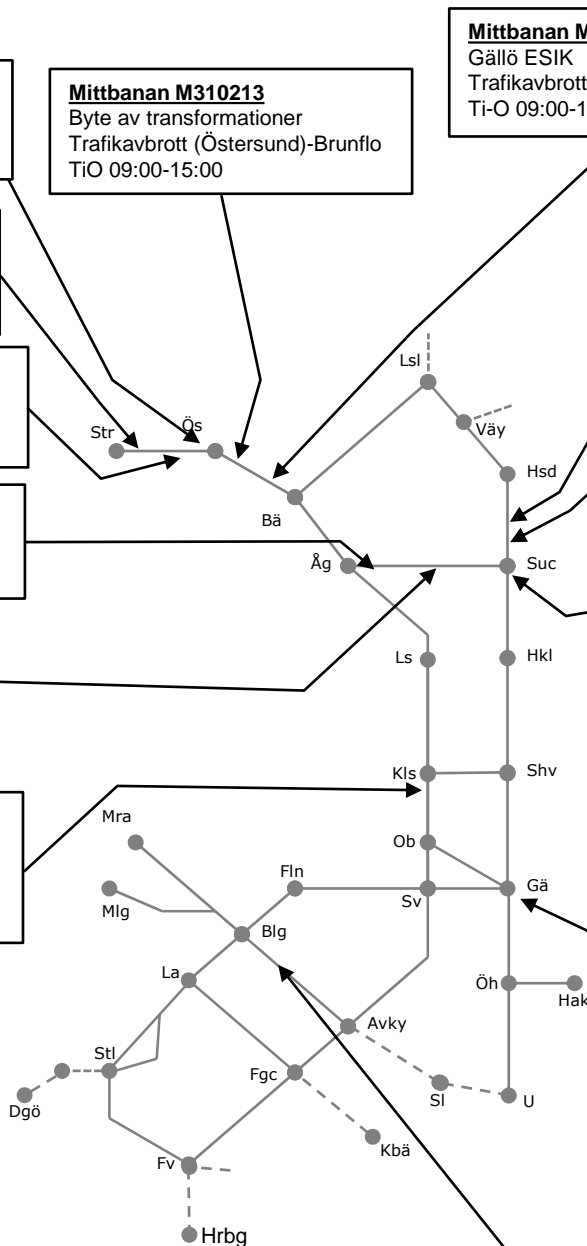

Mittbanan M305872

GC väg/bro över Jvg Östersund
Trafikavbrott Östersund
Ti-O 09:00-15:00

Mittbanan M310213

Byte av transformationer
Trafikavbrott (Östersund)-Brunflo
TiO 09:00-15:00

Mittbanan M321096

Gällö ESİK
Trafikavbrott Pilgrimstad-Stavre
Ti-O 09:00-15:00

Mittbanan M324888

Stationer för alla Duved
Trafikavbrott Duved spår 2,3
M-O 10:00-18:00

Mittbanan M315616

Hållplats Nälden
Trafikavbrott (Trångsviken)-(Storflon)
Ti-O 09:00-15:00

Mittbanan M321097

Erikslund ESİK
Trafikavbrott (Ånge)-(Johannisberg)
M-O 09:00-15:00

Mittbanan M307567

Servicefönster
Underhåll/Kontaktledning
Trafikavbrott Sundsvall-Ånge
M-O 09:00-15:00

Norra Stambanan M330771

Röstbo mötesstation
Begränsad framkomlighet Röstbo
(F v.24 15:00) – F 15:00
Spår 3 avstängt

Ådalsbanan M307574

Servicefönster Underhåll
Trafikavbrott Sundsvall-Härnösand
M-O 09:00-15:00

Ådalsbanan M307469

Birsta, Nacksta
Trafikavbrott Sundsvall-(Timrå)
M-O 09:00-15:00

Mittbanan M307470

Triangelspåret mot Töva
Trafikavbrott Sundsvall-(Töva)
M-O 09:00-15:00

Ostkustbanan M307774

Underhåll Gävle
Trafikavbrott Gävle Hela+ang sträckor
S/M 23:00-(04:00)

Dalabanan

M309200+M309202+M309221

Ombyggnad av Säter dp
Ombyggnad av Gustafs dp
Hastigheshöjande åtg.
Trafikavbrott
(StoraTuna)-(Vikmanshyttan)
Hedemora-AvestaKrylbo
(S 23:00) - M05:00
Nm Ti,O 23:00-05:00
S 23:00-(M05:00)