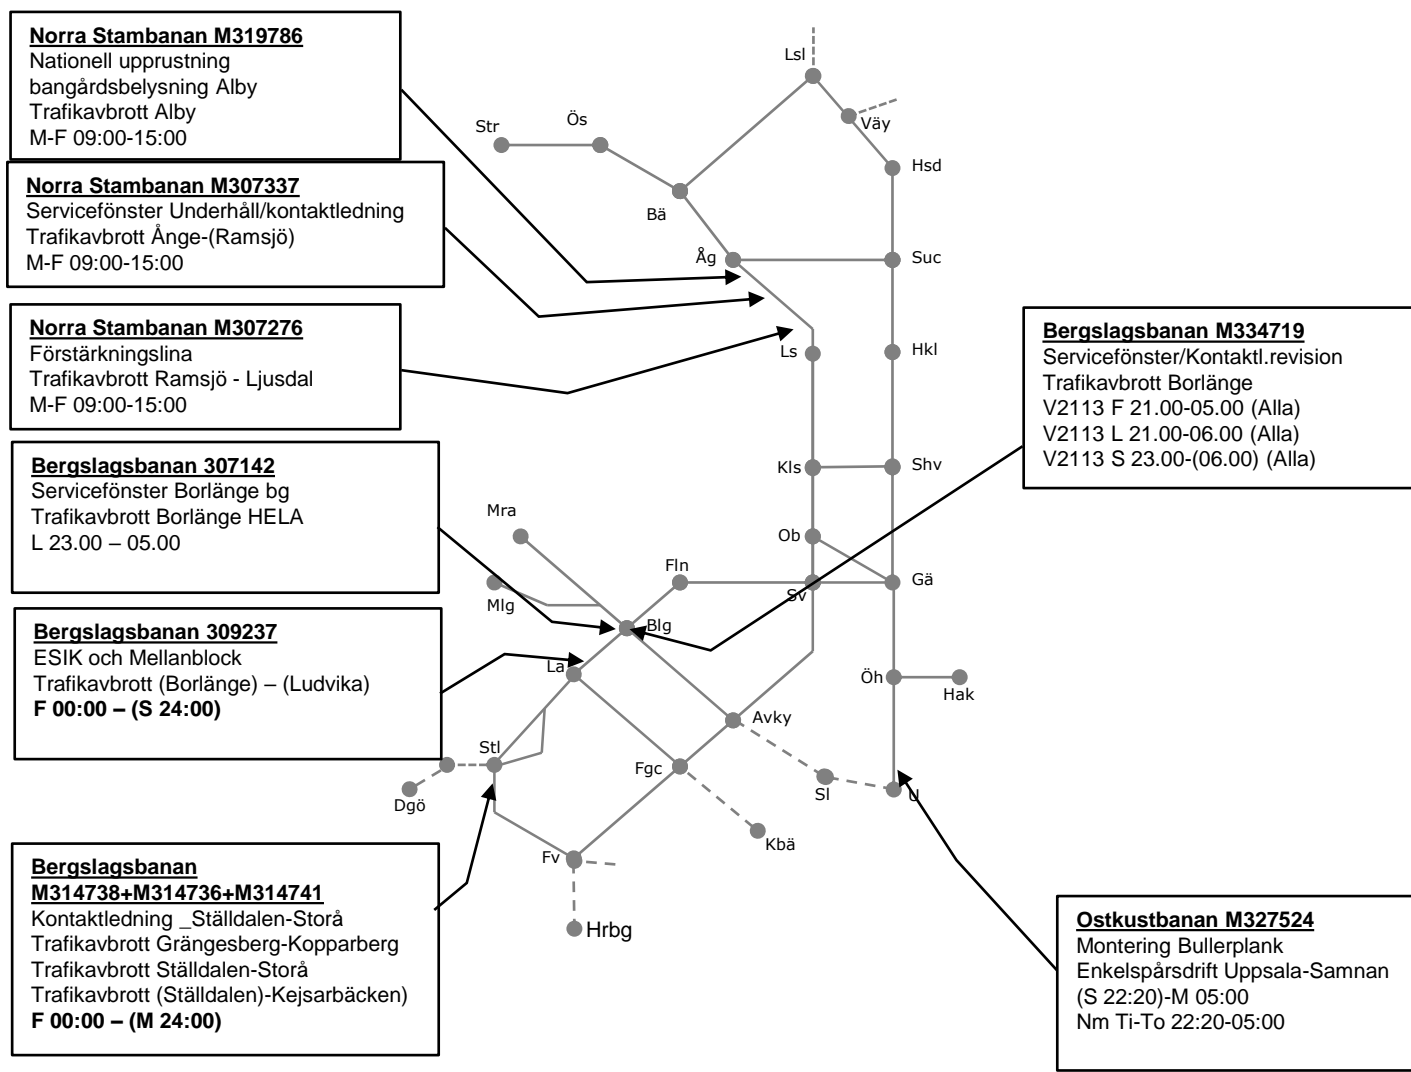

Trafikverkets behov av banarbete T21 Mellersta

STÖRRE BANARBETEN - vecka 2113 - Mellersta						
Mån	Tis	Ons	Tor	Fre	Lör	Sön
29/3	30/3	31/3	1/4	2/4	3/4	4/4