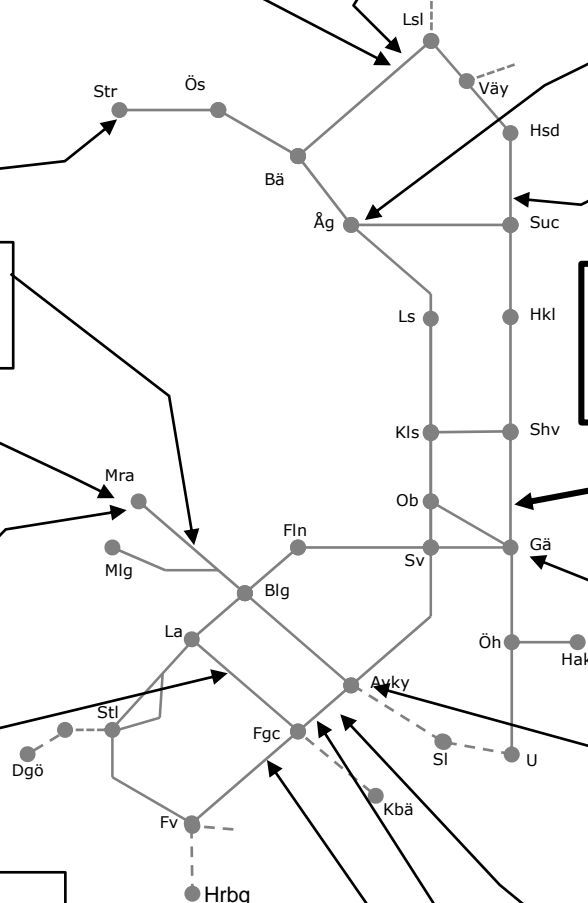

Norra Stambanan M307542

Servicefönster underhåll
Ånge Godsbangård
Begränsad framkomlighet Åggb
M-S 22:00-04:00

Mittbanan M324879

Stationer för alla Storlien
Trafikavbrott Storlien
M-F 10:00-18:00

Ådalstbanan M328319

Upprustning Tunadalspåret
Trafikavbrott (Skönvik)-Tunadal
(V2127 M 00:00) – (V2142 S 24:00)

Dalabanan M307148

Servicefönster UH
Trafikavbrott Mora-(Repbäcken))
nmTi-nmF 23:00-05:00

Ostkustbanan M310601

PSB M1
Spårbyte Gävle - Vallvik
Trafikavbrott Strömsbro-(Vallvik)
(V2131 M 00:00) – (V2146 S 24:00)

Mora-Älvdalen/Vika M312317

Utbyte Ställverk 85 till Ställverk 95
Begränsad framkomlighet
M-F 07:00-16:00

Ostkustbanan M307772

Underhåll Gävle godsbangården
Trafikavbrott Gävle I-gr Norr
S 06:00-11:00

Dalabanan M311483

Mora Utbyte av utbrett stlv 85
Borlänge-Mora till Stlv 95
Spår 2-5
(S 22:50) – M 05:00
nmTi-F 22:50-05:00
S 22:50 – (M 05:00)

Godsstråket gm Bergslagen M307152

Servicefönster AvestaKrylbo
Trafikavbrott AvestaKrylbo Helt
S 03:00-09:00

Bergslagspendeln M320721

Fjärrstyrning/plankorsningar
Trafikavbrott Ludvika-(Fagersta)
nmTi-nmF 23:00-05:00

Godsstråket gm Bergslagen M308487

Ny driftplats Ombenning
Trafikavbrott Snyten – (Fagersta)
M 08:40-14:40
Ti-F 09:20-15:20

Godsstråket gm bergslagen M307154+M307155

Servicefönster UH
Trafikavbrott Avestakrylbo-(Fagersta)
M-F 09:20-15:20
Fagersta-(Frövi)
M-F 10:00-16:00