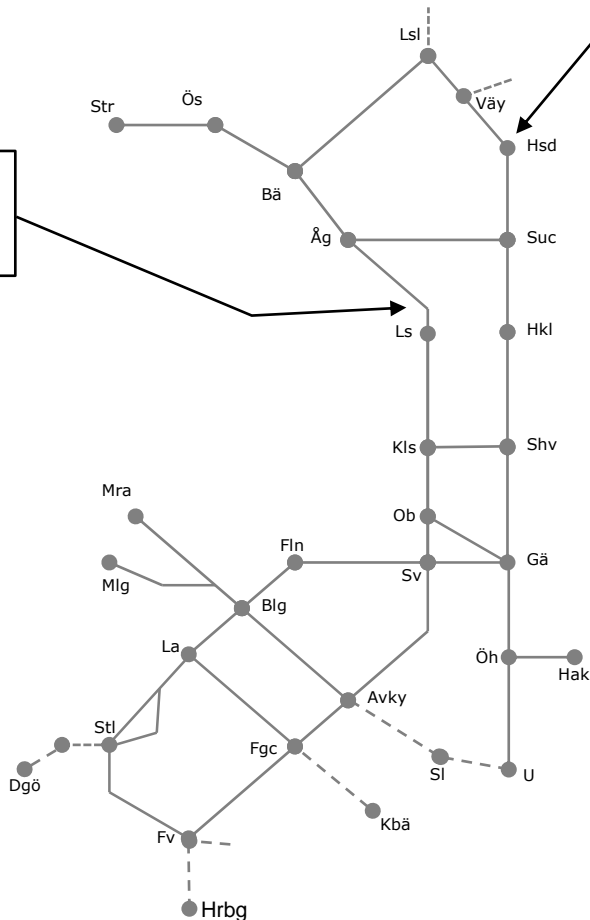

Trafikverkets behov av banarbete T21 Mellersta

STÖRRE BANARBETEN – vecka 2105- Mellersta						
Mån	Tis	Ons	Tor	Fre	Lör	Sön
1/2	2/2	3/2	4/2	5/2	6/2	7/2

Ådalsbanan M330024
Utbyte av datorer i ställverk och Rbc
Trafikavbrott (Sundsvall)-Västeråsby
S 04:30 – 12:30

Norra Stambanan M307276
Förstärkningslina
Trafikavbrott Ramsjö - Ljusdal
M-F 09:00-15:00