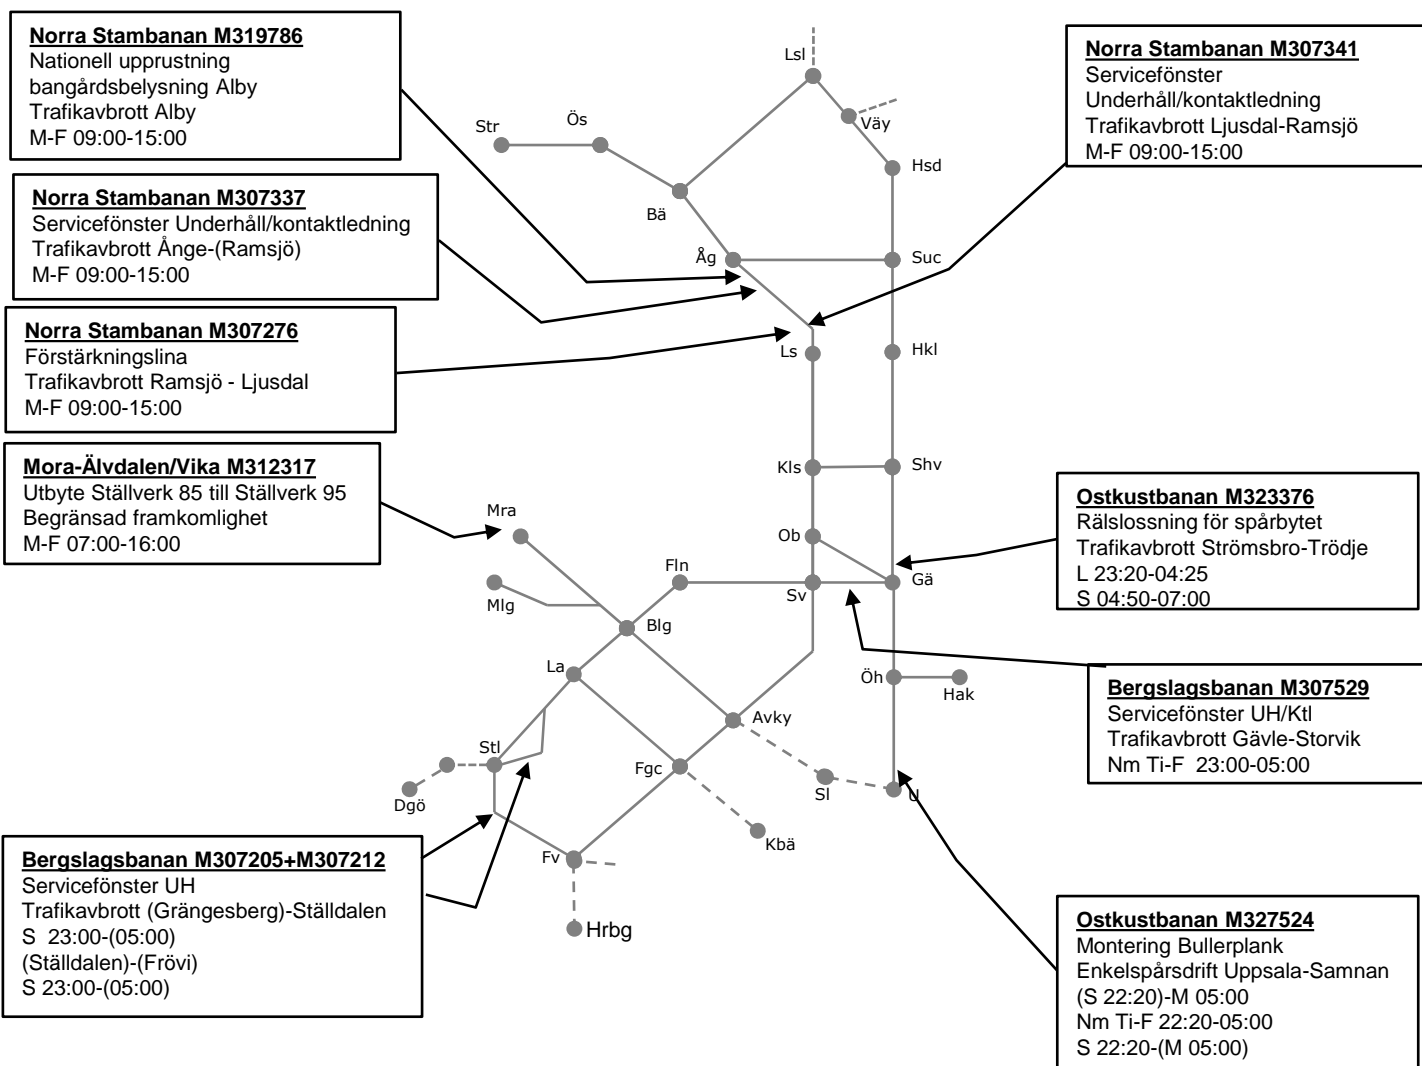

Trafikverkets behov av banarbete T21 Mellersta

STÖRRE BANARBETEN - vecka 2115 – Mellersta

Mån	Tis	Ons	Tor	Fre	Lör	Sön
12/4	13/4	14/4	15/4	16/4	17/4	18/4