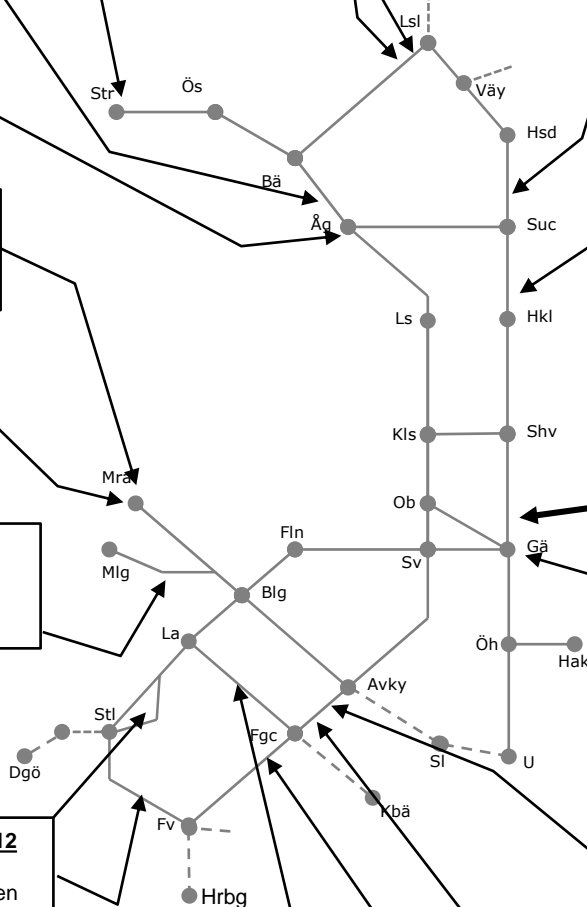

Mora-Ålvdalen/Vika M312317
Utbyte Ställverk 85 till Ställverk 95
Begränsad framkomlighet
M-F 07:00-16:00

Dalabanan M311483
Mora Utbyte av utbrett stlv 85
Borlänge-Mora till Stlv 95
Spår 2-5
(S 22:50) – (M 05:00)
nmTi-F 22:50-05:00
S 22:50 – (M 05:00)

Västerdalstambanan M307149
Servicefönster UH
Trafikavbrott Rågsveden-(Repbäcken)
Nm Ti-F 20:30-02:30

Bergslagsbanan M307205+M307212
Servicefönster UH
Trafikavbrott (Grängesberg)-Ställdalen
Nm Ti-F 23:00-05:00
(Ställdalen)-(Frövi)
Nm Ti-F 23:00-05:00

Bergslagspendeln M320721
Fjärrstyrning/plankorsningar
Trafikavbrott Ludvika-(Fagersta)
nmTi-nmF 23:00-05:00

Ådalstambanan M328319
Upprustning Tunadalsspåret
Trafikavbrott (Skönvik)-Tunadal
(V2127 M 00:00) – (V2142 S 24:00)

Ostkustbanan M307579
Underhåll Kontaktledningsunderhåll
Trafikavbrott Sundsvall-Söderhamn V
M-F 23:00-05:00

**Ostkustbanan M310601
PSB M1**
Spårbyte Gävle - Vallvik
Trafikavbrott Strömsbro-(Vallvik)
(V2131 M 00:00) – (V2146 S 24.00)

Ostkustbanan M307772
Underhåll Gävle godsbangården
Trafikavbrott Gävle I-gr Norr
S 06:00-11:00

Godsstråket gm Bergslagen M308487
Ny driftplats Ombenning
Trafikavbrott Snyten – (Fagersta)
M 08:40-14:40
Ti-F 09:20-15:20

**Godsstråket gm bergslagen
M307154+M307155**
Servicefönster UH
Trafikavbrott Avestakrylbo-(Fagersta)
M-F 09:20-15:20
Fagersta-(Frövi)
M-F 10:00-16:00