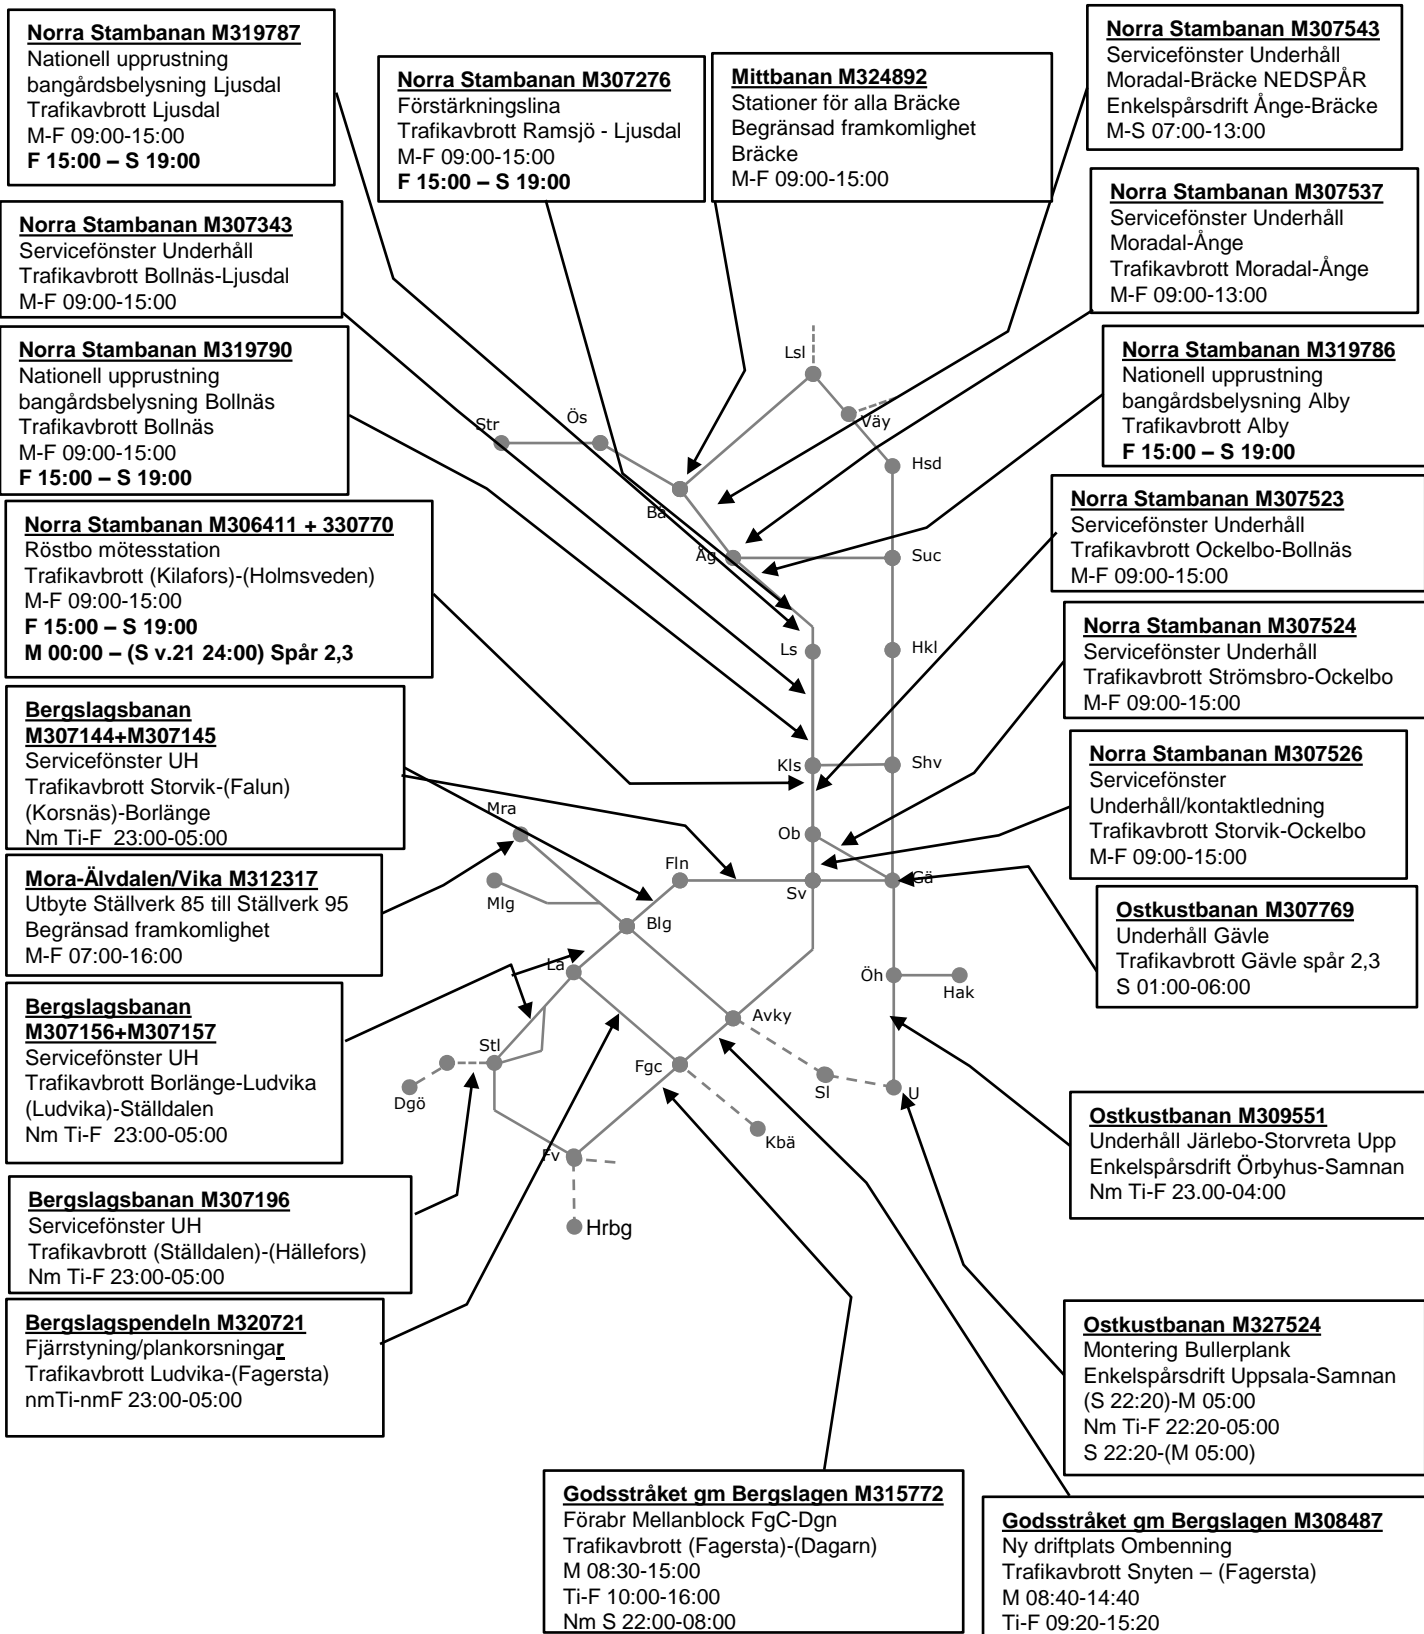

Trafikverkets behov av banarbete T21 Mellersta

STÖRRE BANARBETEN - vecka 2118 - Mellersta

Mån	Tis	Ons	Tor	Fre	Lör	Sön
3/5	4/5	5/5	6/5	7/5	8/5	9/5