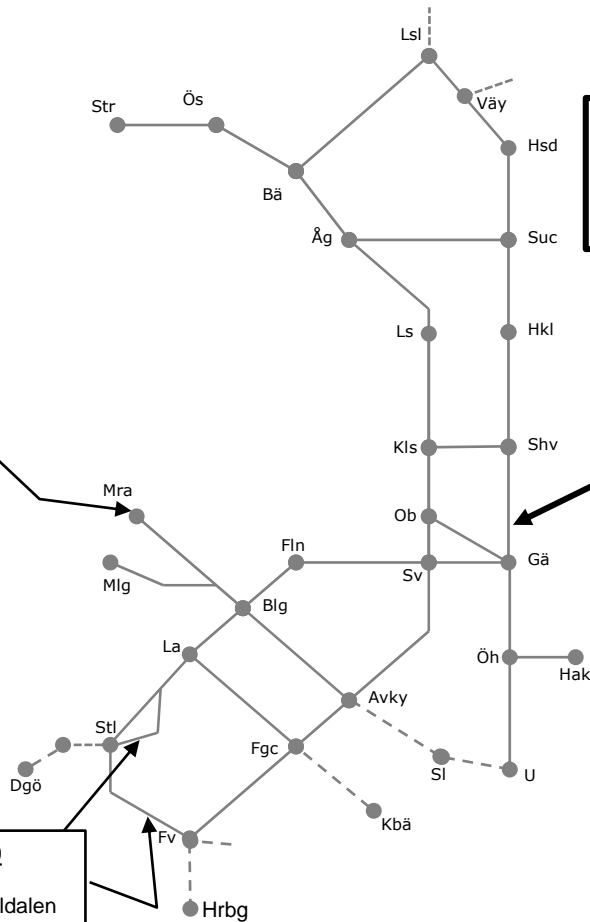

### Dalabanan M311483

Mora Utbyte av utbrett stlv 85  
Borlänge-Mora till Stlv 95  
Spår Alla  
(O 03:00) - M 05:00