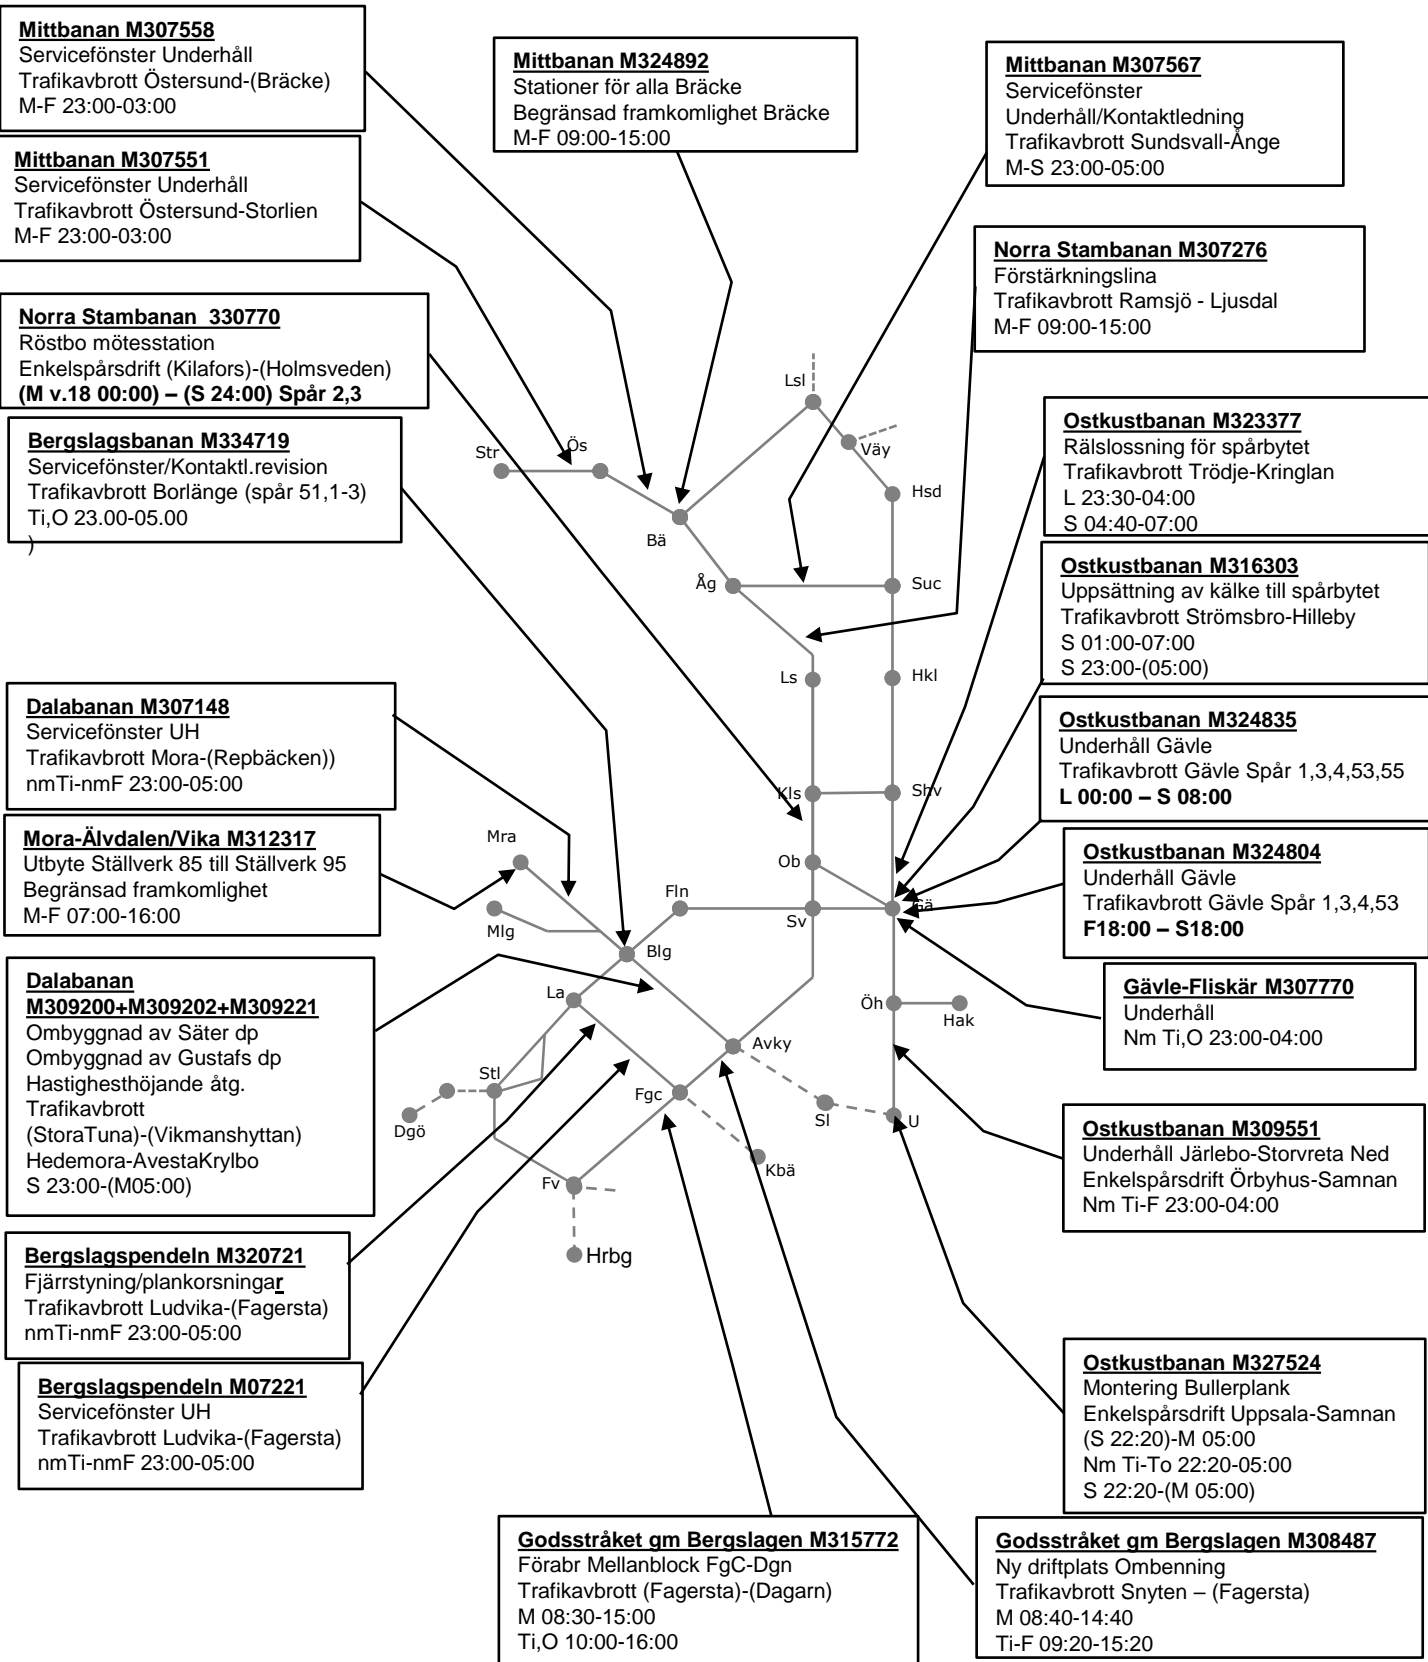

Trafikverkets behov av banarbete T21 Mellersta

STÖRRE BANARBETEN – vecka2119- Mellersta

Mån	Tis	Ons	Tor	Fre	Lör	Sön
10/5	11/5	12/5	13/5	14/5	15/5	16/5