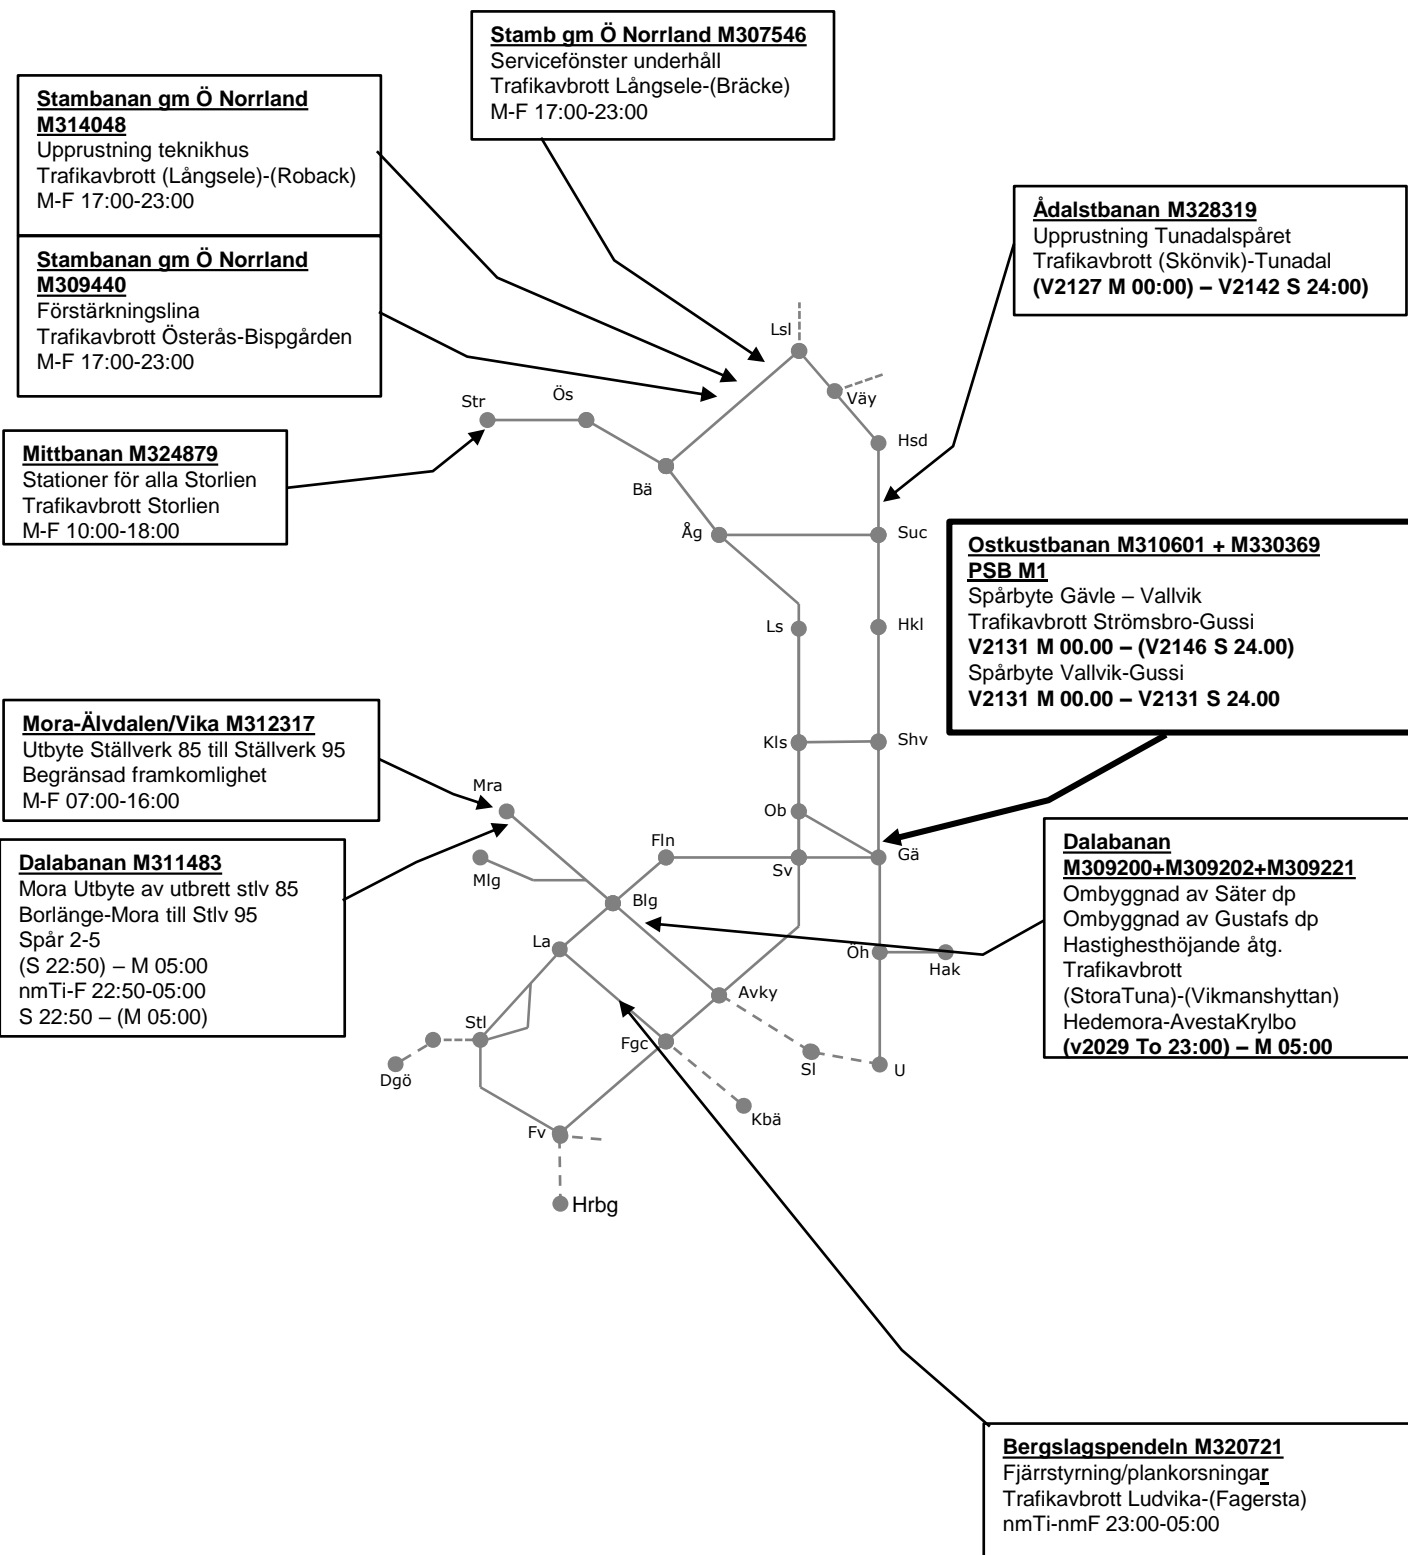

Trafikverkets behov av banarbete T21 Mellersta

STÖRRE BANARBETEN – vecka 2131- Mellersta						
Mån	Tis	Ons	Tor	Fre	Lör	Sön
2/8	3/8	4/8	5/8	6/8	7/8	8/8