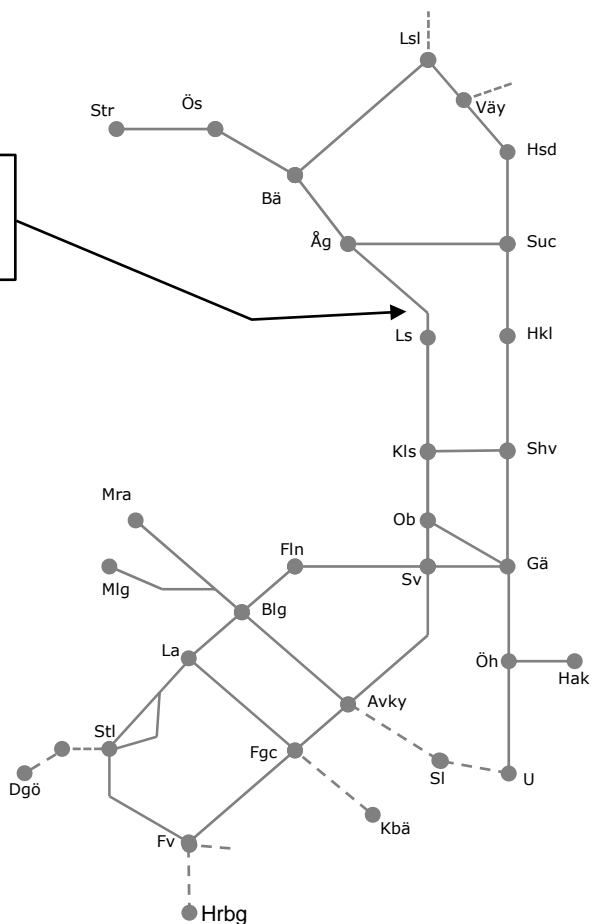

Trafikverkets behov av banarbete T21 Mellersta

STÖRRE BANARBETEN - vecka 2108 - Mellersta						
Mån	Tis	Ons	Tor	Fre	Lör	Sön
22/2	23/2	24/2	25/2	26/2	27/2	28/2

Norra Stambanan M307276
Förstärkningslina
Trafikavbrott Ramsjö - Ljusdal
M-F 09:00-15:00