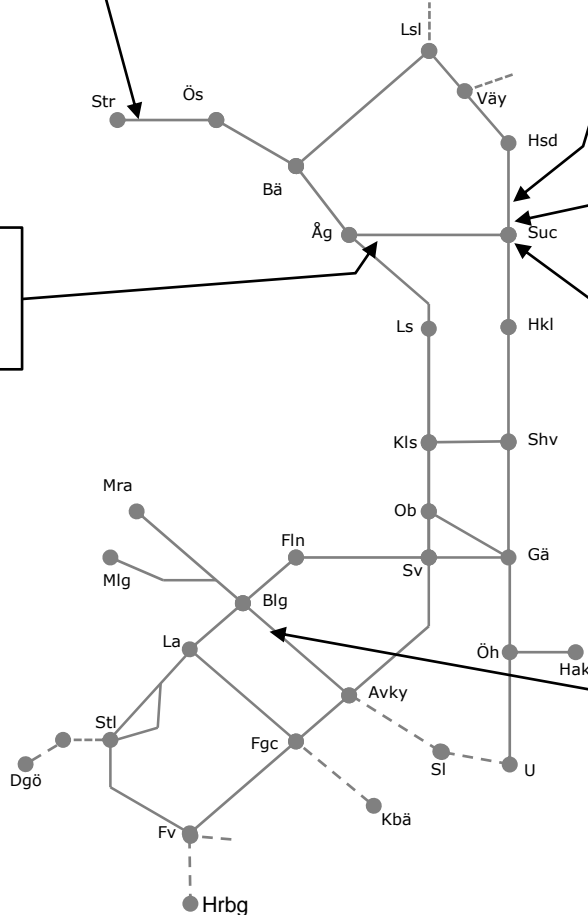

Trafikverkets behov av banarbete T21 Mellersta

STÖRRE BANARBETEN – vecka 2128- Mellersta						
Mån	Tis	Ons	Tor	Fre	Lör	Sön
12/7	13/7	14/7	15/7	16/7	17/7	18/7

Mittbanan M324888

Stationer för alla Duved
Trafikavbrott Duved spår 4
M-F 10:00-18:00

Ådalstbanan M328319

Upprustning Tunadalsspåret
Trafikavbrott (Skönvik)-Tunadal
(V2127 M 00:00) – V2142 S 24:00)

Ådalsbanan M307469

Birsta, Nacksta
Trafikavbrott Sundsvall-(Timrå)
M-To 09:00-15:00
F 10:00-12:00

Mittbanan M307470

Triangelsspåret mot Töva
Trafikavbrott Sundsvall-(Töva)
M-To 09:00-15:00
F 10:00-12:00

Mittbanan M321097

Erikslund ESIK
Trafikavbrott (Ånge)-(Johannisberg)
M-To 09:00-15:00
F 10:00-12:00

Dalabanan

M309200+M309202+M309221

Ombyggnad av Säter dp
Ombyggnad av Gustafs dp
Hastigheshöjande åtg.
Trafikavbrott
(StoraTuna)-(Vikmanshyttan)
Hedemora-AvestaKrylbo
(S 23:00) - M05:00
Nm Ti-F 23:00-05:00
S 23:00-(M05:00)