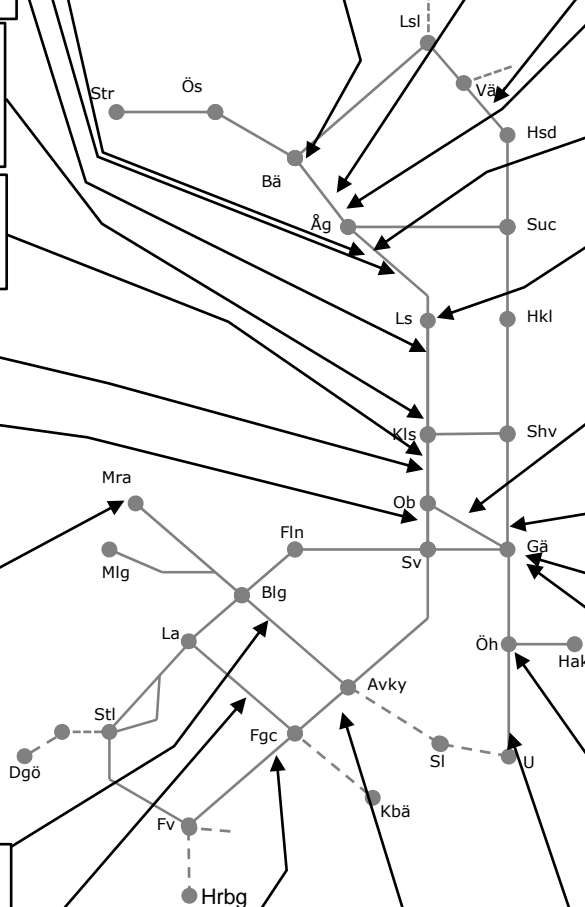

Norra Stambanan M307337
Servicefönster Underhåll
Trafikavbrott Ånge-(Ramsjö)
M-F 10:00-14:00

Mittbanan M324892
Stationer för alla Bräcke
Begränsad framkomlighet Bräcke
M-F 09:00-15:00

Norra Stambanan M307276
Förstärkningslina
Trafikavbrott Ramsjö - Ljusdal
M-F 09:00-15:00

Norra Stambanan M307343
Servicefönster Underhåll
Trafikavbrott Bollnäs-Ljusdal
M-F 09:00-15:00

Norra Stambanan M319790
Nationell upprustning
bangårdsbelysning Bollnäs
Trafikavbrott Bollnäs
M-F 09:00-15:00

Norra Stambanan M306411
Röstbo mötesstation
Trafikavbrott (Kilafors)-(Holmsveden)
M-F 09:00-15:00

Norra Stambanan M307523
Servicefönster Underhåll
Trafikavbrott Ockelbo-Bollnäs
M-F 09:00-15:00

Norra Stambanan M307526
Servicefönster
Underhåll/kontaktledning
Trafikavbrott Storvik-Ockelbo
M-F 09:00-15:00

Mora-Älvdalen/Vika M312317
Utbyte Ställverk 85 till Ställverk 95
Begränsad framkomlighet
M-F 07:00-16:00

Dalabanan M307150
Servicefönster UH
Trafikavbrott Borlänge-AvestaKrylbo
nmTi-nmF 23:00-05:00

Bergslagspendeln M320721
Fjärrstyrning/plankorsningar
Trafikavbrott Ludvika-(Fagersta)
nmTi-nmF 23:00-05:00

Godsstråket gm Bergslagen M315772
Förabr Mellanblock FgC-Dgn
Trafikavbrott (Fagersta)-(Dagarn)
M 08:30-15:00
Ti-F 10:00-16:00