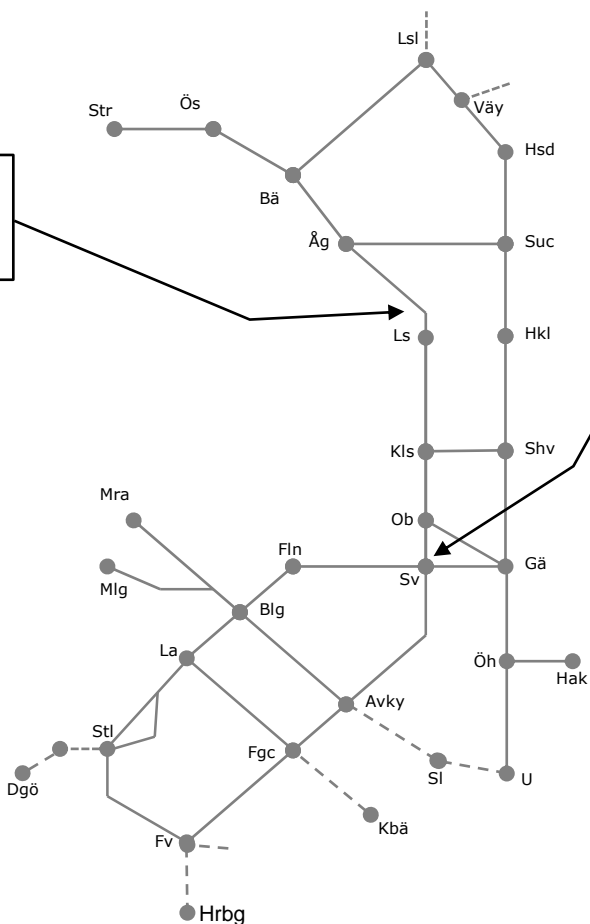

Trafikverkets behov av banarbete T21 Mellersta

STÖRRE BANARBETEN - vecka 2107- Mellersta

Mån	Tis	Ons	Tor	Fre	Lör	Sön
15/2	16/2	17/2	18/2	19/2	20/2	21/2

Norra Stambanan M307276
Förstärkningslina
Trafikavbrott Ramsjö - Ljusdal
M-F 09:00-15:00

Bergslagsbanan M307811
Underhåll Kontaktledningsrevision
Trafikavbrott hela Storvik
(S 22:20)-04:20