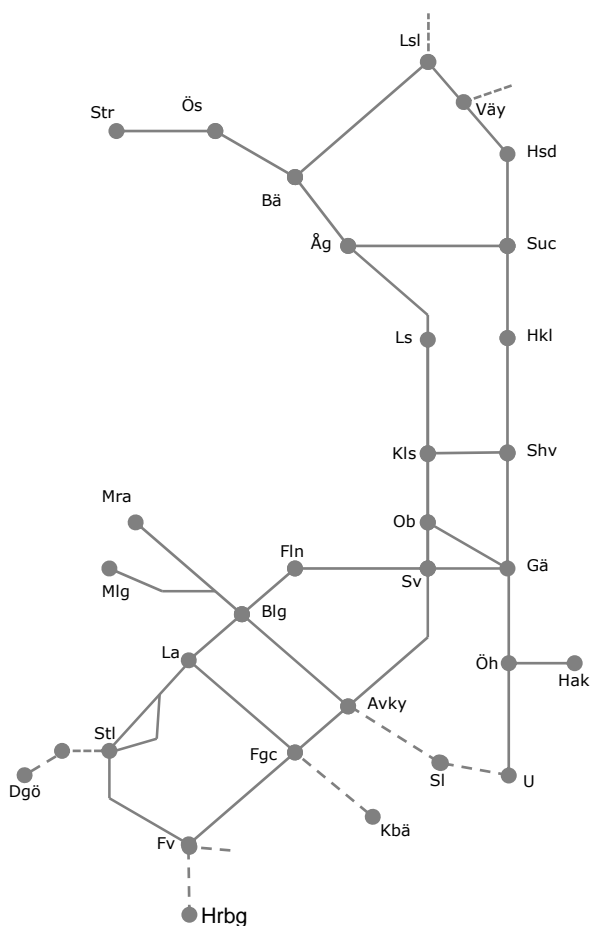

Trafikverkets behov av banarbete T21 Mellersta

STÖRRE BANARBETEN - vecka 2053 - Mellersta						
Mån	Tis	Ons	Tor	Fre	Lör	Sön
28/12	29/12	30/12	31/12	1/1	2/1	3/1