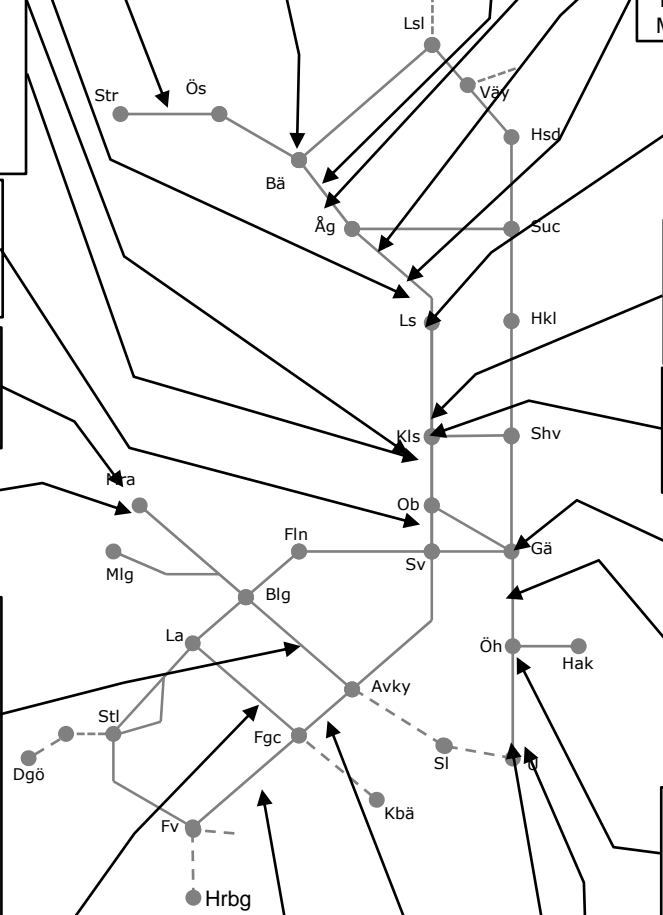

Norra Stambanan M307337
Servicefönster Underhåll
Trafikavbrott Ånge-(Ramsjö)
M-F 10:00-14:00

Norra Stambanan M332822
Servicefönster
Underhåll/kontaktledning
Trafikavbrott Bräcke
S 07:00-11:00

Norra Stambanan M307341
Servicefönster Underhåll/kontaktledning
Trafikavbrott Ljusdal-Ramsjö
M-F 09:00-15:00

Norra Stambanan M319787
Nationell upprustning
bangårdsbelysning Ljusdal
Trafikavbrott Ljusdal
M-O 09:00-15:00
To 09:00 – S 24:00

Norra Stambanan M319790
Nationell upprustning
bangårdsbelysning Bollnäs
Trafikavbrott Bollnäs
M-O 09:00-15:00

Söderhamn V – Kilafors M306418
Röstbo mötesstation
Trafikavbrott Kilafors - (Holmsveden)
To 21:00-23:00

Ostkustbanan M324804
Underhåll Gävle
Trafikavbrott Gävle Spår 1,3
Nm Ti-F 23:00-05:00

Ostkustbanan M309553
Underhåll (Gävle)-(Tierp) Ned
Enkelspårdrift Gävle-Tierp
Nm Ti-F23:30-04:30

Ostkustbanan M335064+335075
Byte av järnvägsbro
Avbrott mot Dannemora,
samt sp 3-5 Örbyhus
M 07:00 – F16:00

Ostkustbanan M332374
Servicefönster UH Storvreta-(Uppsala) Ned
Enkelspårdrift _Storvreta-(Uppsala)
Ti-F 00:00-05:00

Ostkustbanan M327524
Montering Bullerplank
Enkelspårdrift Uppsala-Samnan
(S 22:20)-M 05:00
Nm Ti-F 22:20-05:00
S 22:20-(M 05:00)

Godsstråket gm Bergslagen M308487
Ny driftplats Ombenning
Trafikavbrott Snyten – (Fagersta)
M 08:40-14:40
Ti-F 09:20-15:20