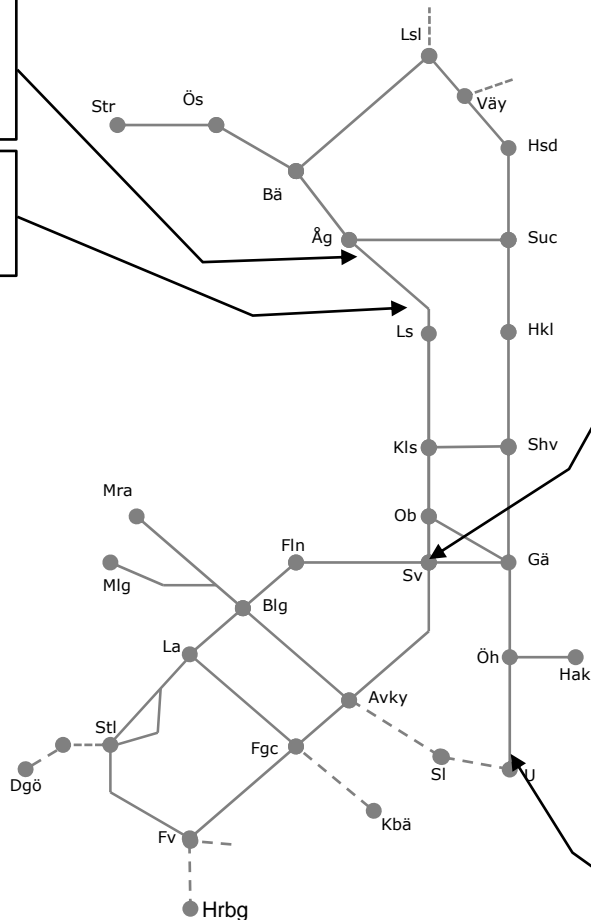

Trafikverkets behov av banarbete T21 Mellersta

STÖRRE BANARBETEN - vecka 2109 - Mellersta						
Mån	Tis	Ons	Tor	Fre	Lör	Sön
1/3	2/3	3/3	4/3	5/3	6/3	7/3

Norra Stambanan M319786

Nationell upprustning
bangårdsbelysning Alby
Trafikavbrott Alby
M-F 09:00-15:00

Norra Stambanan M307276

Förstärkningslina
Trafikavbrott Ramsjö - Ljusdal
M-F 09:00-15:00

Bergslagsbanan M307811

Underhåll Kontaktledningsrevision
Trafikavbrott hela Storvik
S 04:40-10:40
S 22:20-(M04:20)

Ostkustbanan M327524

Montering Bullerplank
Enkelspårdrift Uppsala-Samnan
S 22:20-(M 05:00)