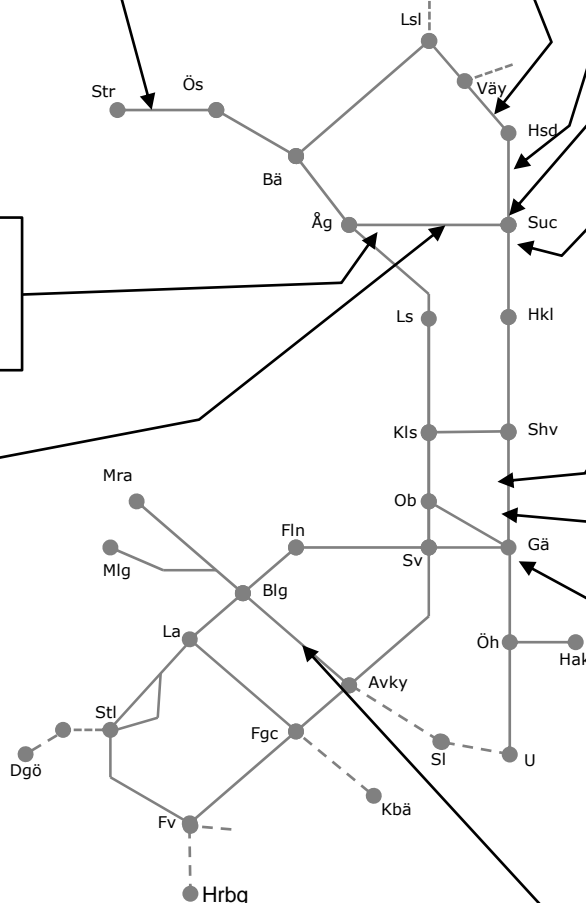

Trafikverkets behov av banarbete T21 Mellersta

STÖRRE BANARBETEN - vecka 2126 - Mellersta

Mån	Tis	Ons	Tor	Fre	Lör	Sön
28/6	29/6	30/6	1/7	2/7	3/7	4/7

Mittbanan M324888

Stationer för alla Duved
Trafikavbrott Duved spår 2,3
M-F 10:00-18:00

Ådalsbanan M307569

Servicefönster Underhåll
Trafikavbrott Härnösand-
Västeraspyby-(Långsele)
M-S 09:00-15:00

Ådalsbanan M307574

Servicefönster Underhåll
Trafikavbrott Sundsvall-Härnösand
M-S 09:00-15:00

Ådalsbanan M307469

Birsta, Nacksta
Trafikavbrott Sundsvall-(Timrå)
M-O 09:00-15:00
To 12:00 – (Ti 02:00)

Mittbanan M307470

Triangelspåret mot Töva
Trafikavbrott Sundsvall-(Töva)
M-F 09:00-15:00
To 12:00 – (Ti 02:00)

Ostkustbanan M326688

Rälslossning för spårbytet
Trafikavbrott Sunnäsbruk-Gussi
L 22:55 23:25
nmS 23:45-03:40
S 04:05 06:35
S 22:55 – (M 01:40)
2127 2127 M 02:05 05:58

Ostkustbanan M323379

Rälslossning för spårbytet
Trafikavbrott Kringlan-Sunnäsbruk
(S 23:35)-M 01:30
M 01:55-03:50 04:15-05:25

Ostkustbanan M307774

Underhåll Gävle
Trafikavbrott Gävle Hela+ang sträckor
Nm M (23:00)-04:00

Dalabanan

M309200+M309202+M309221

Ombyggnad av Säters dp
Ombyggnad av Gustafs dp
Hastigheshöjande åtg.
Trafikavbrott
(StoraTuna)-(Vikmanshyttan)
Hedemora-AvestaKrylbo
(S 23:00) - M05:00
Nm Ti-F 23:00-05:00
S 23:00-(M05:00)