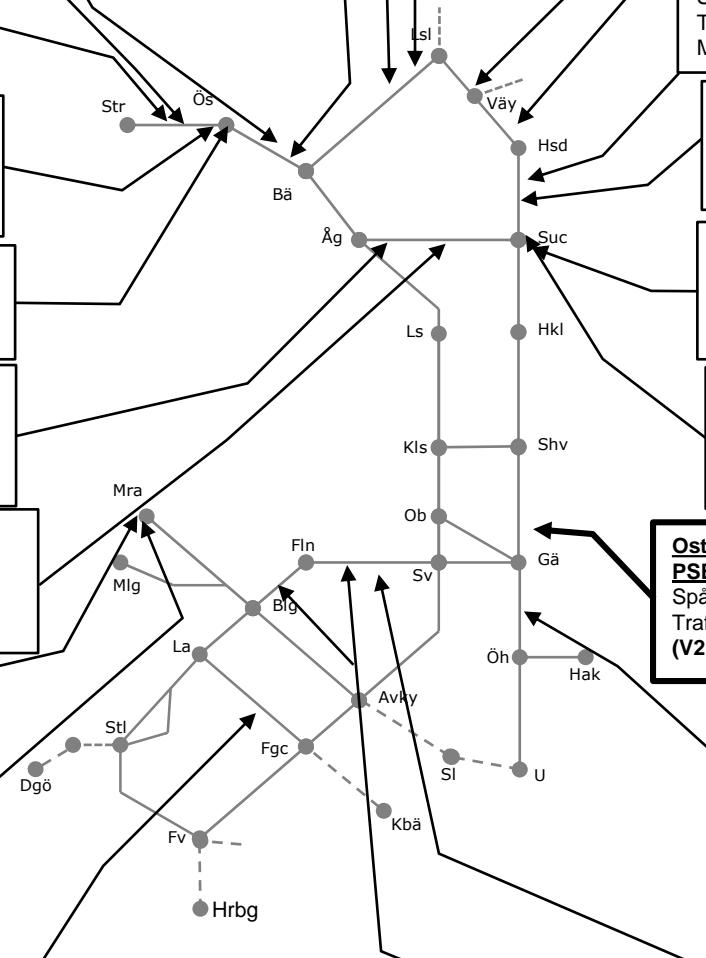

M314048
Upprustning teknikhus
Trafikavbrott (Långsele)-(Roback)
M-O 17:00-23:00

Stambanan gm Ö Norrland

M309440
Förstärkningslina
Trafikavbrott Österås-Bispgården
M-O 17:00-23:00

Mittbanan M307558

Servicefönster Underhåll
Trafikavbrott Östersund-(Bräcke)
M-S 09:00-15:00

Ådalsbanan M314055

ERTMS Uppgradering
provkörning
Trafikavbrott Västerasby
L 04:30 – S 04:30

Ådalsbanan M307569

Servicefönster Underhåll
Trafikavbrott Härnösand-Västerasby-(Långsele)
M-S 09:00-15:00

Ådalsbanan M307574

Servicefönster Underhåll
Trafikavbrott Sundsvall-Härnösand
M-S 09:00-15:00

Ådalstbanan M328319

Upprustning Tunadalspåret
Trafikavbrott (Skönvik)-Tunadal
(V2127 M 00:00) – S 24:00

Ådalsbanan M307469

Birsta, Nacksta
Trafikavbrott Sundsvall-(Timrå)
M-O 09:00-15:00
To 12:00 – (Ti 02:00)

Mittbanan M307470

Triangelspåret mot Töva
Trafikavbrott Sundsvall-(Töva)
M-O 09:00-15:00
To 12:00 – (Ti 02:00)

Ostkustbanan M310601

PSB M1
Spårbyte Gävle - Vallvik
Trafikavbrott Strömsbro-(Vallvik)
(V2131 M 00:00) – (V2146 S 24:00)

Ostkustbanan M309550

Underhåll Tierp Sp 2-6
Trafikpåverkan
endast genomfart sp 1
LS 00:00-06:00

Bergslagsbanan M325182

Nationell upprustning
bangårdsbelysning
Trafikavbrott Hfr
Nm Ti-F 23:00-05:00

Bergslagsbanan

M307146+M307147
Servicefönster UH/Ktl
Trafikavbrott Storvik-(Falun)
(Korsnäs)-Borlänge
Nm Ti-F 23:00-05:00