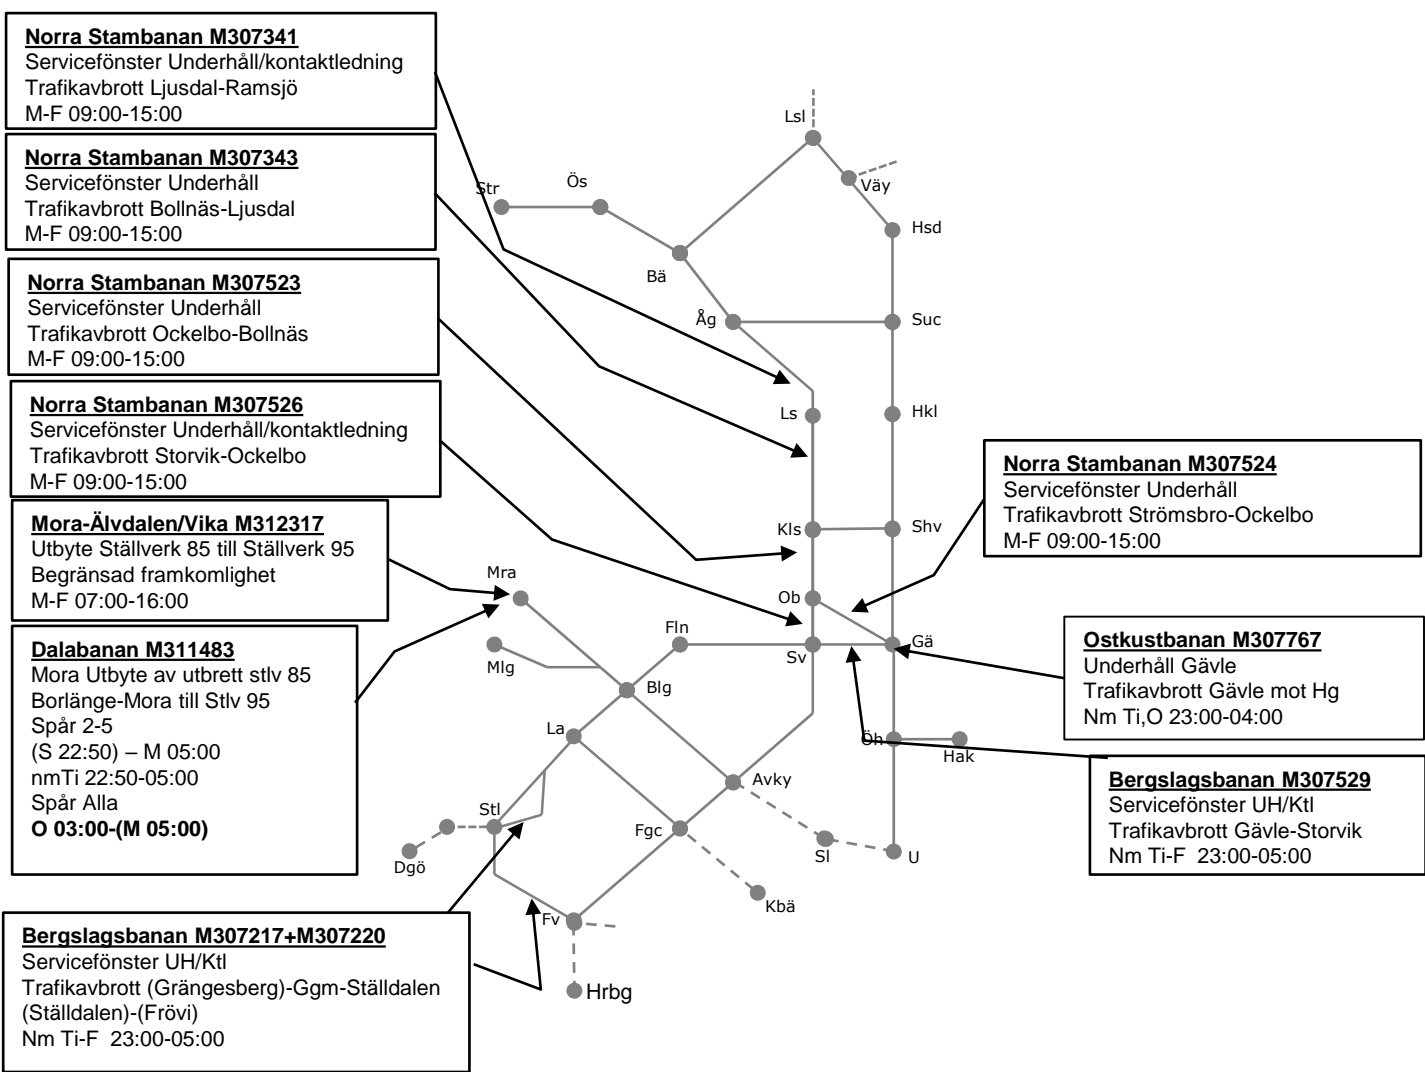

Trafikverkets behov av banarbete T21 Mellersta

STÖRRE BANARBETEN - vecka 2147 - Mellersta						
Mån	Tis	Ons	Tor	Fre	Lör	Sön
22/11	23/11	24/11	25/11	26/11	27/11	28/11