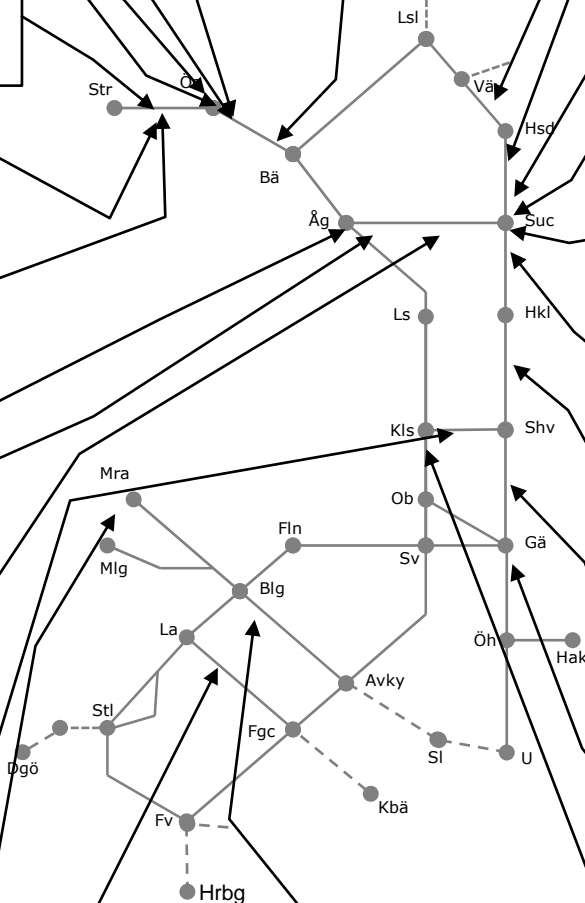

Mittbanan M307558

Servicefönster Underhåll
Trafikavbrott Östersund-(Bräcke)
M-F 23:00-03:00

Ådalsbanan M307569

Servicefönster Underhåll
Trafikavbrott Härnösand-Västeråsby-(Långsele)
M-F 10:00-14:00

Ådalsbanan M307574

Servicefönster Underhåll
Trafikavbrott Sundsvall-Härnösand
M-F 09:00-15:00

Ådalsbanan M307469

Birsta, Nacksta
Trafikavbrott Sundsvall-(Timrå)
M-F 09:00-15:00

Ostkustbanan M307582

Underhåll Sundsvall
Trafikavbrott Sundsvall
M-F 09:00-15:00

Mittbanan M307470

Triangelspåret mot Töva
Trafikavbrott Sundsvall-(Töva)
M-F 09:00-15:00

Ostkustbanan M315081

Dingersjö rivning av bro Stångån
Trafikavbrott (Svartvik)-(Maj)
M-F 09:00-15:00

Ostkustbanan M307579

Underhåll Kontaktledningsunderhåll
Trafikavbrott Sundsvall-Söderhamn V
M-F 09:00-15:00

Ostkustbanan M307581

Underhåll
Trafikavbrott (Söderhamn V)-(Gävle)
M-F 09:00-15:00

Ostkustbanan M307775

Underhåll Gävle
Trafikavbrott Gävle Maxim
Nm S 23:00-07:00

Norra Stambanan M330771

Röstbo mötesstation
Enkelspårsdrift Röstbo
(M v.22 00:00) – F 15:00
F 15:00 – (F v.25 15:00) Spår 3
avstängt

Dalabanan

M309200+M309202+M309221

Ombyggnad av Säter dp
Ombyggnad av Gustafs dp
Hastigheshöjande åtg.
Trafikavbrott
(StoraTuna)-(Vikmanshyttan)
Hedemora-AvestaKrylbo
(S 23:00) - M05:00
Nm Ti-F 23:00-05:00
S 23:00-(M05:00)