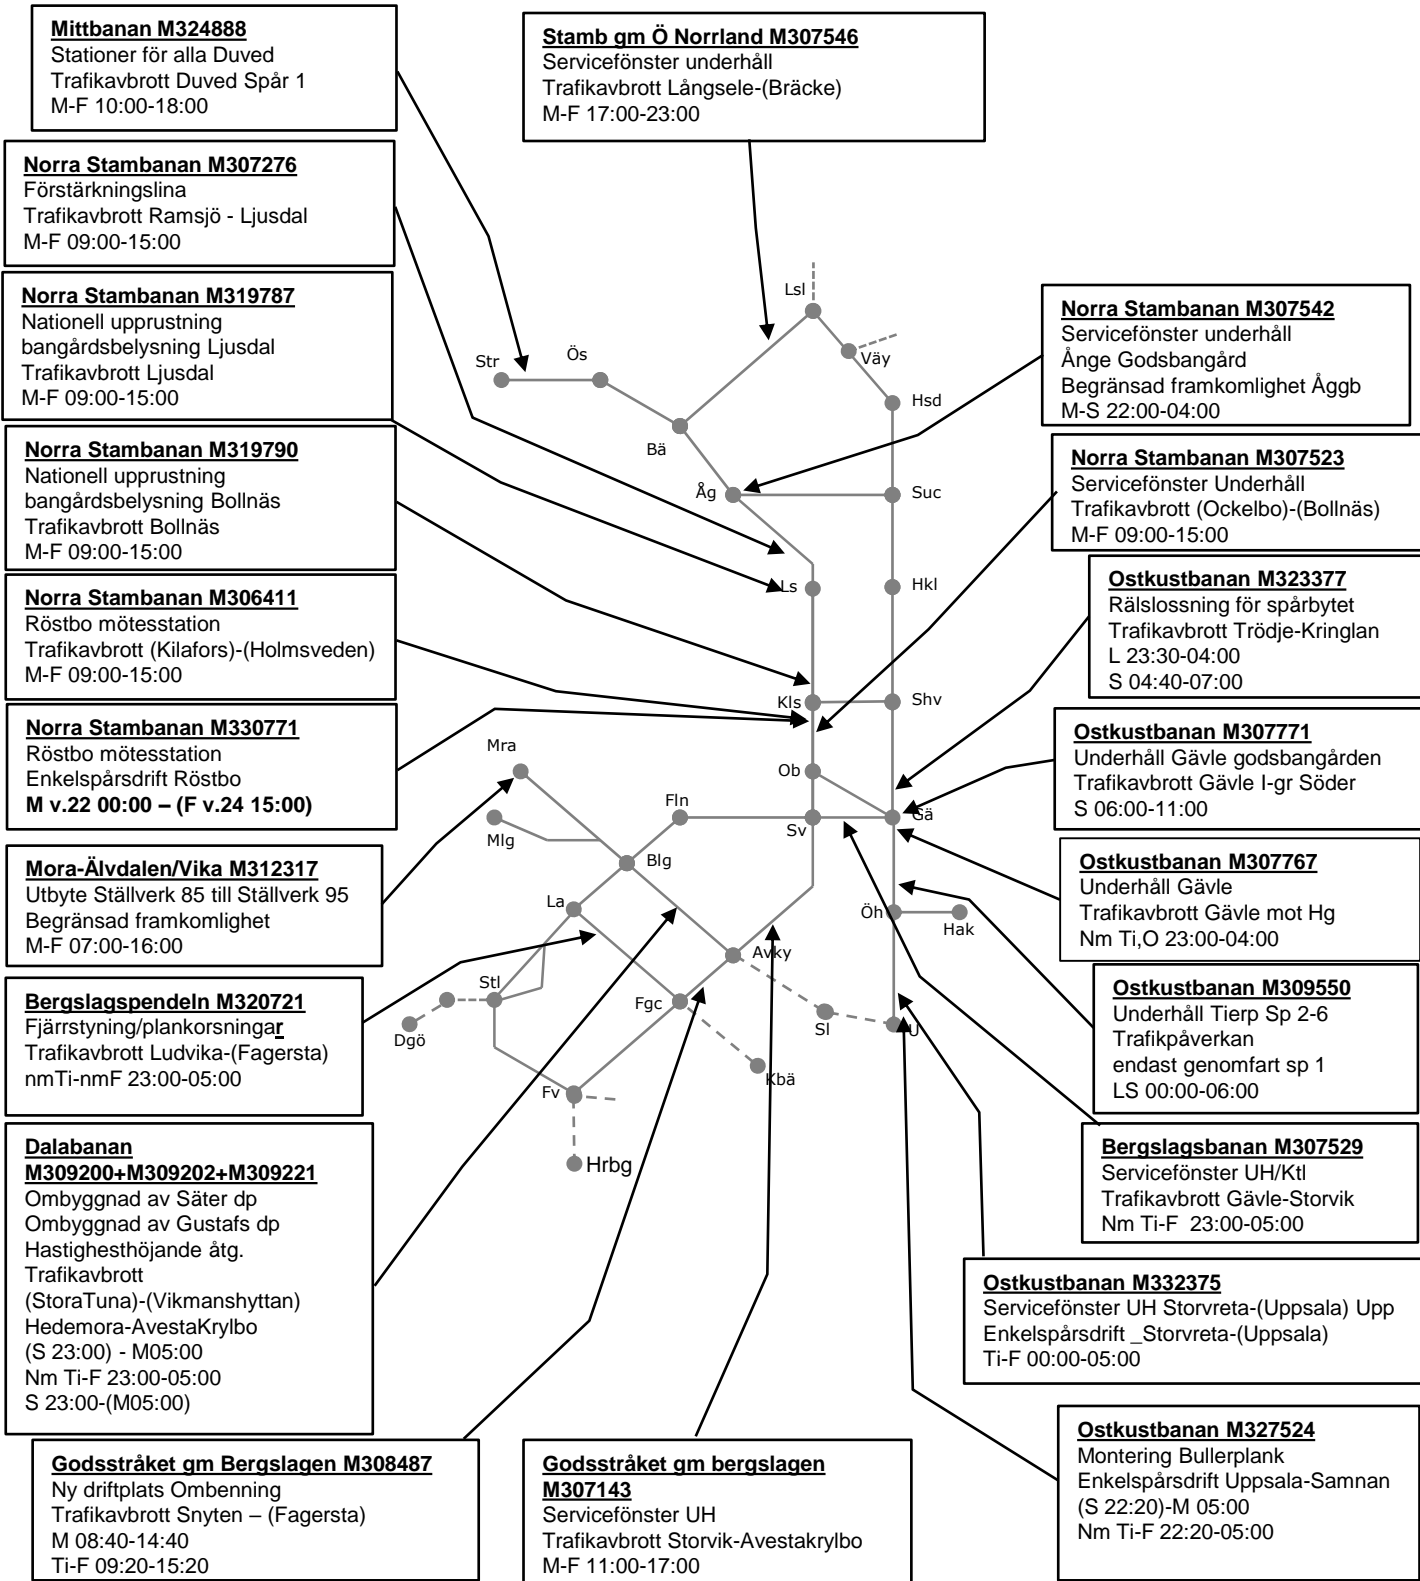

Trafikverkets behov av banarbete T21 Mellersta

STÖRRE BANARBETEN - vecka 2122 - Mellersta

Mån	Tis	Ons	Tor	Fre	Lör	Sön
31/5	1/6	2/6	3/6	4/6	5/6	6/6