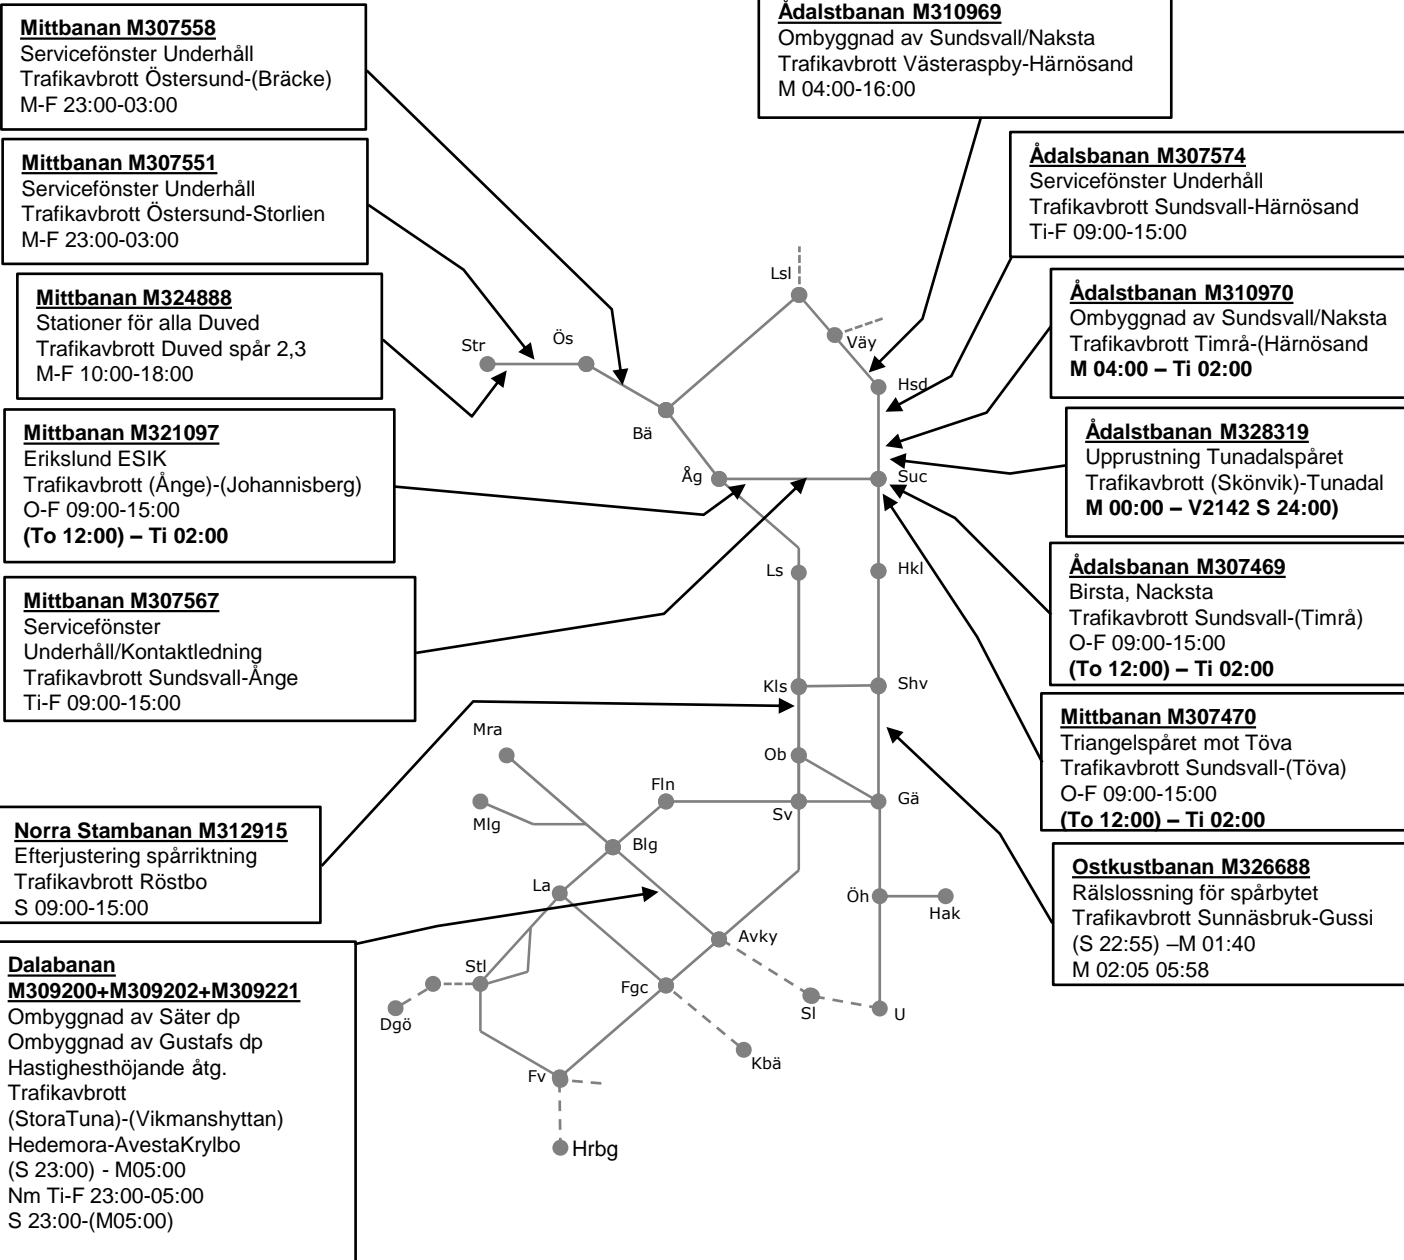

Trafikverkets behov av banarbete T21 Mellersta

STÖRRE BANARBETEN - vecka 2127 - Mellersta

Mån	Tis	Ons	Tor	Fre	Lör	Sön
5/7	6/7	7/7	8/7	9/7	10/7	11/7