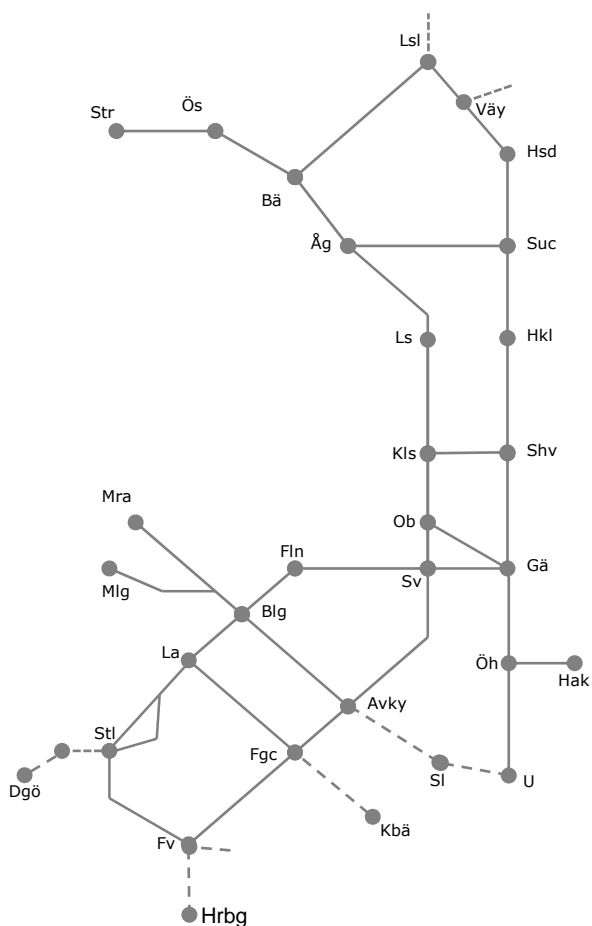

Trafikverkets behov av banarbete T21 Mellersta

STÖRRE BANARBETEN - vecka 2101 - Mellersta						
Mån	Tis	Ons	Tor	Fre	Lör	Sön
4/1	5/1	6/1	7/1	8/1	9/1	10/1