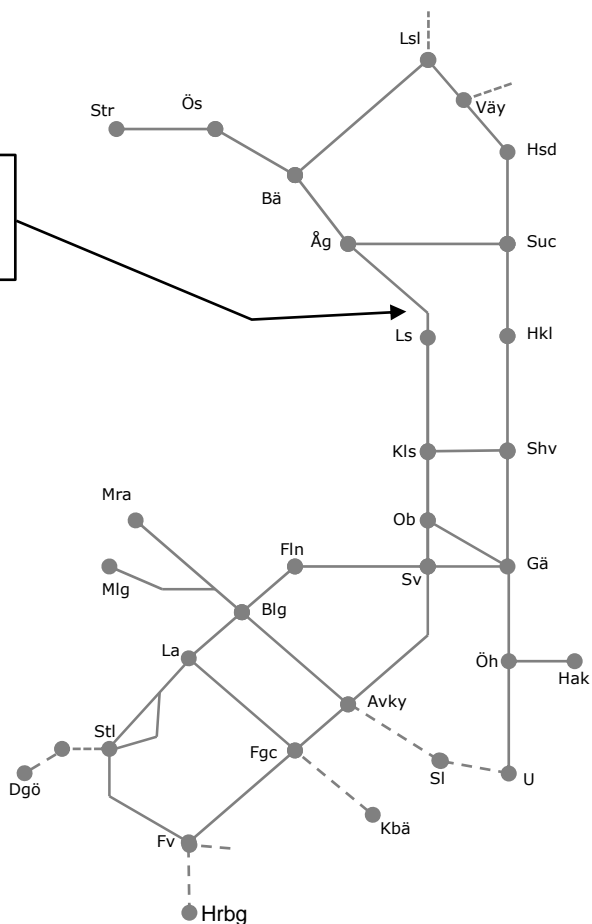

Trafikverkets behov av banarbete T21 Mellersta

STÖRRE BANARBETEN - vecka 2104 – Mellersta						
Mån	Tis	Ons	Tor	Fre	Lör	Sön
25/1	26/1	27/1	28/1	29/1	30/1	31/1

Norra Stambanan M307276
Förstärkningslina
Trafikavbrott Ramsjö - Ljusdal
M-F 09:00-15:00