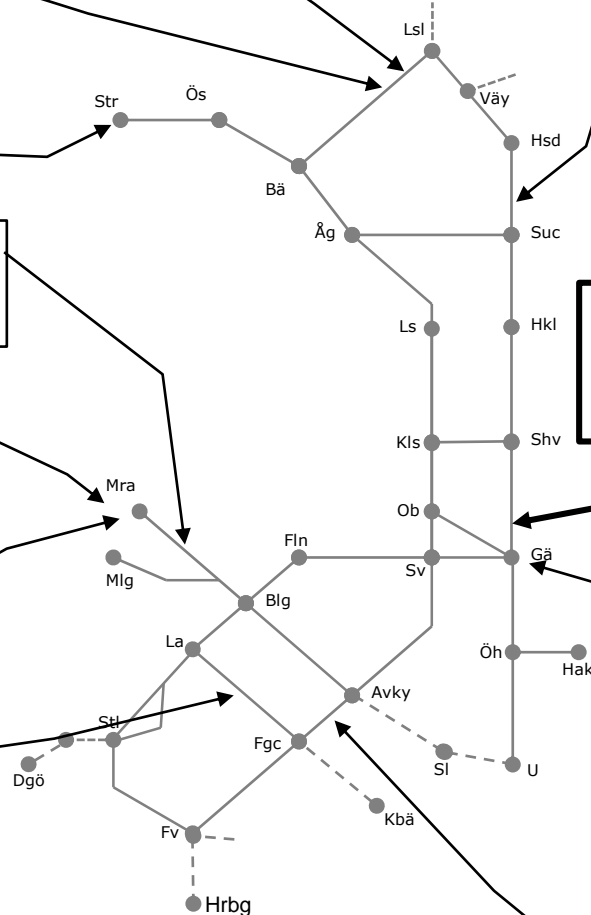

Trafikverkets behov av banarbete T21 Mellersta

STÖRRE BANARBETEN - vecka 2133 - Mellersta

Mån	Tis	Ons	Tor	Fre	Lör	Sön
16/8	17/8	18/8	19/8	20/8	21/8	22/8

Stambanan gm Ö Norrland

M314048

Upprustning teknikhus
Trafikavbrott (Långsele)-(Roback)
M-F 17:00-23:00

Stambanan gm Ö Norrland

M309440

Förstärkningslina
Trafikavbrott Österås-Bispgården
M-F 17:00-23:00

Ådalstbanan M328319

Upprustning Tunadalsspåret
Trafikavbrott (Skönvik)-Tunadal
(V2127 M 00:00) – (V2142 S 24:00)

Mittbanan M324879

Stationer för alla Storlien
Trafikavbrott Storlien
M-F 10:00-18:00

Dalabanan M307148

Servicefönster UH
Trafikavbrott Mora-(Repbäcken)
nmTi-nmF 23:00-05:00

Mora-Älvdalen/Vika M312317

Utbyte Ställverk 85 till Ställverk 95
Begränsad framkomlighet
M-F 07:00-16:00

Dalabanan M311483

Mora Utbyte av utbrett stlv 85
Borlänge-Mora till Stlv 95
Spår 2-5
(S 22:50) – (M 05:00)
nmTi-F 22:50-05:00
S 22:50 – (M 05:00)

Bergslagspendeln M320721

Fjärrstyrning/plankorsningar
Trafikavbrott Ludvika-(Fagersta)
nmTi-nmF 23:00-05:00

Ostkustbanan M310601

PSB M1

Spårbyte Gävle - Vallvik
Trafikavbrott Strömsbro-(Vallvik)
(V2131 M 00:00) – (V2146 S 24:00)

Ostkustbanan M310635

Spårbyte Gävle-Äänge
Trafikavbrott
S 06:00-11:00

Godsstråket gm Bergslagen M308487

Ny driftplats Ombenning
Trafikavbrott Snyten – (Fagersta)
M 08:40-14:40
Ti-F 09:20-15:20