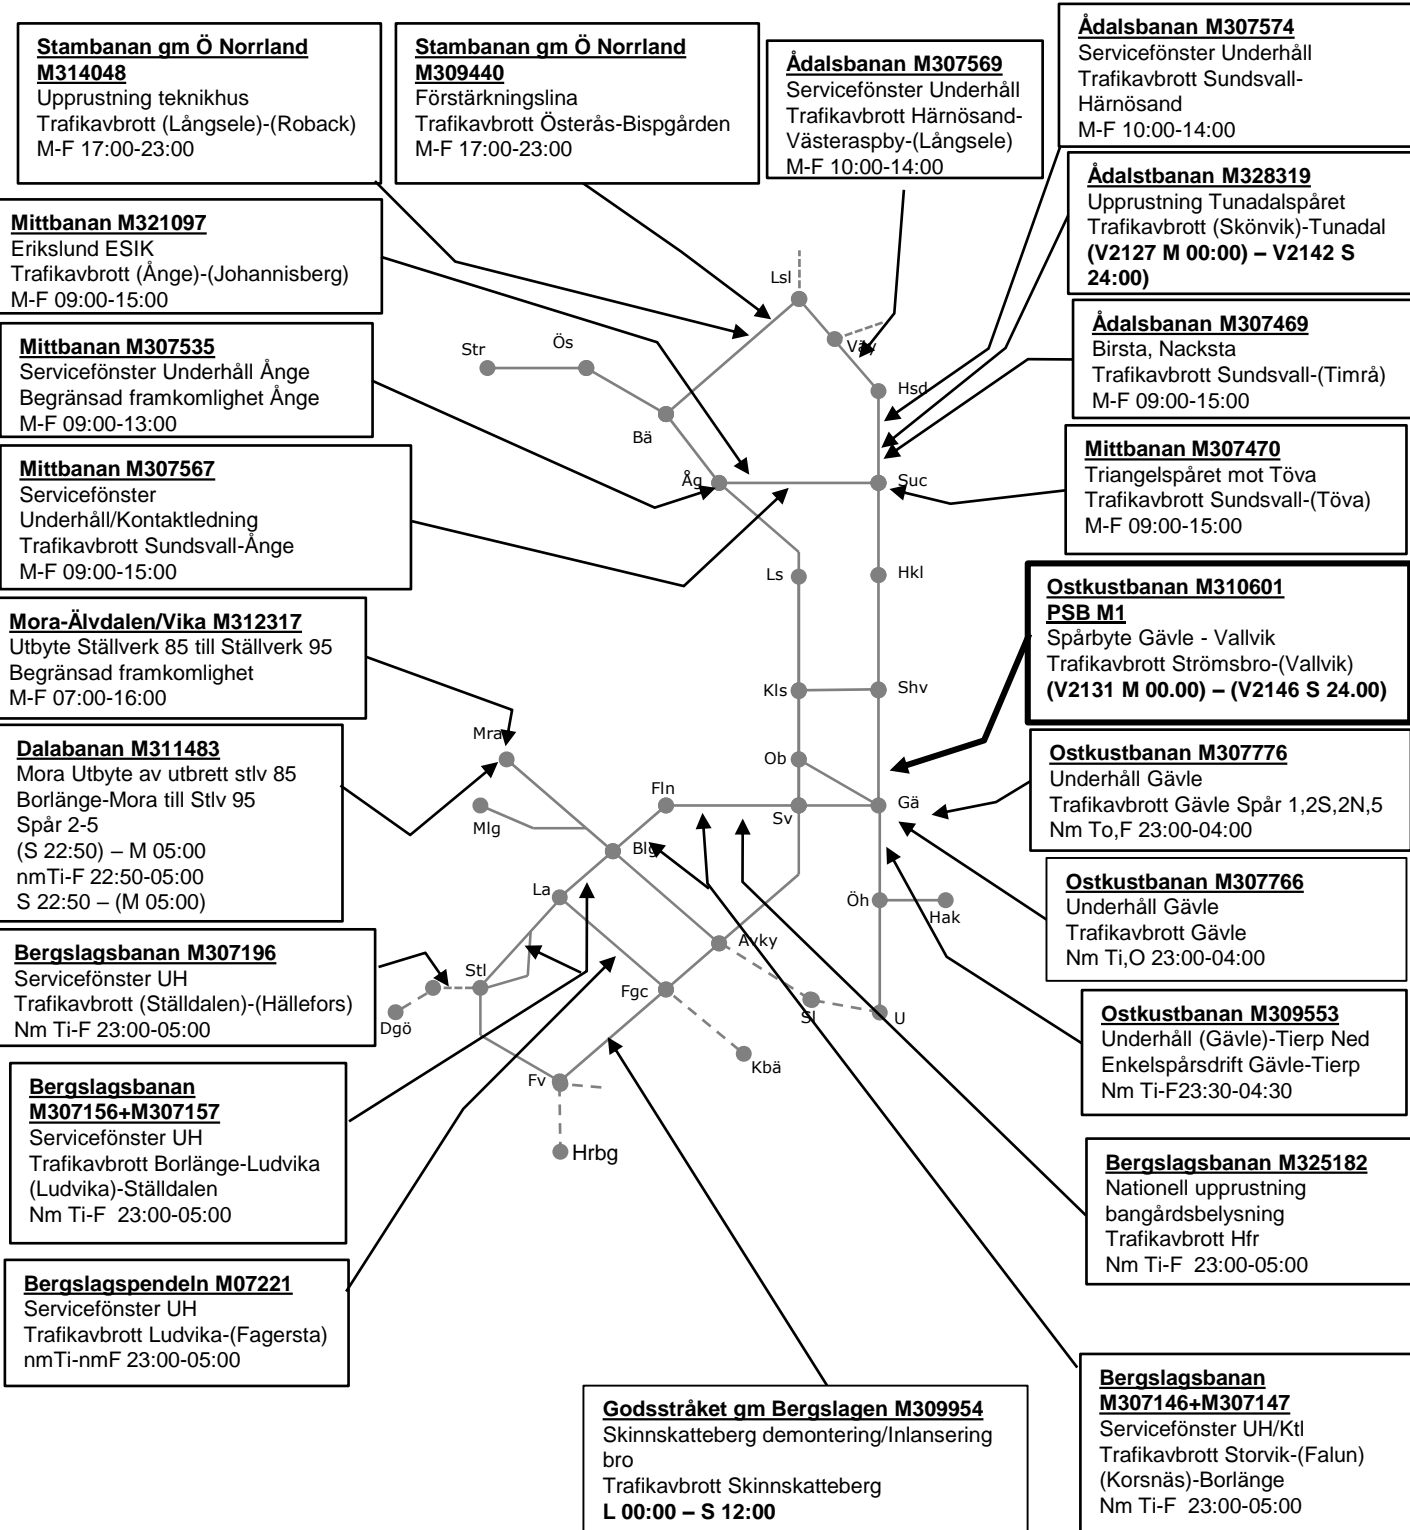

Trafikverkets behov av banarbete T21 Mellersta

STÖRRE BANARBETEN - vecka 2141- Mellersta

Mån	Tis	Ons	Tor	Fre	Lör	Sön
11/10	12/10	13/10	14/10	15/10	16/10	17/10