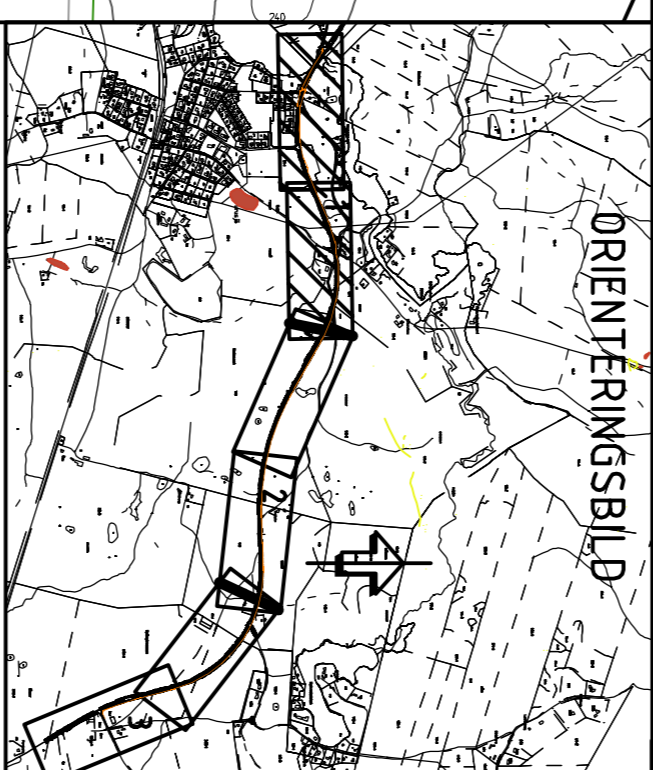

- FÖRKLARINGAR**
- GRÄNS FÖR VÄGSPÄNDE
  - ÅGERSÄMNING MELLAN OMA
  - TYGER AV MARKANSÖRK
  - FASTIGHETSGRÄNS
  - TRÄTGÄNS
  - NY GC-VÄG MED LÄNDRÄNSKESRECK
  - NY GC-VÄG MED LÄNDRÄNSKESRECK
  - STÖDREK
  - BEFÄTTEDNING
  - SÄMTER
  - ANRÄNSREKORNING
  - GC ASFKIT
  - FÖRKLÄNNINGAR
  - FÖRKLÄNNINGAR
  - DISKANTTEMPERAMA

**VÄGPLAN**

UNDERLAG FÖR SAMRAD

ÄMNETYP  
UNDERSÖKNING

ÄMNETYP  
UNDERSÖKNING

ÄMNETYP  
UNDERSÖKNING

ÄMNETYP  
UNDERSÖKNING

ÄMNETYP  
UNDERSÖKNING

ÄMNETYP  
UNDERSÖKNING