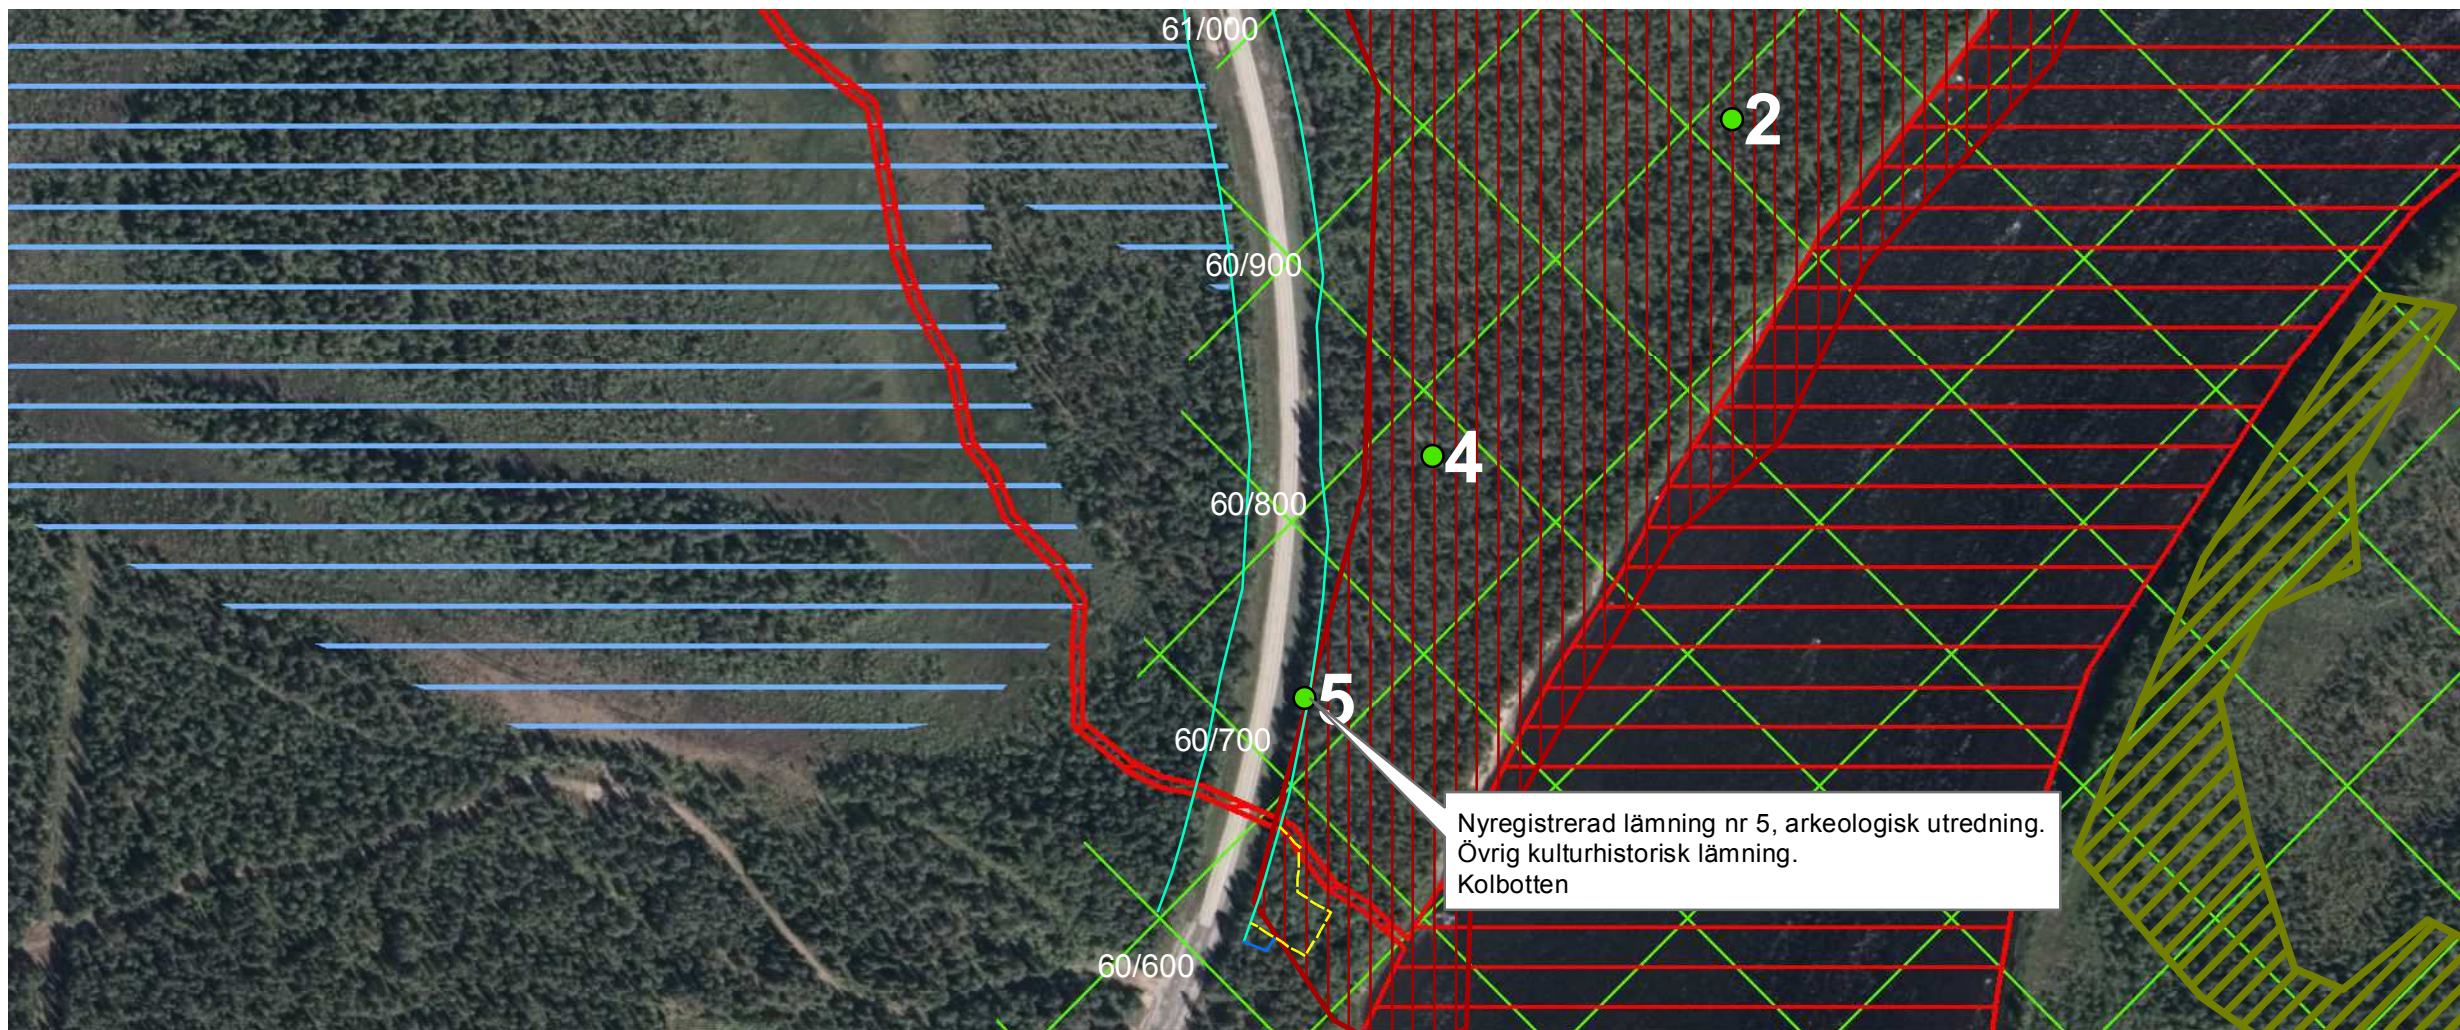

DETALJERAD KARTA NATUR- OCH KULTURVÄRDEN

Delen Väg 395 Palokorva-Junosuando
Pajala kommun, Norrbottens län
BD-109133-395

Datum: 2015-01-29

Skala (A3): 1:3 000

© Lantmäteriet, dnr 109-2010/2667

Teckenförklaring

- Vägområde
- Inskränkt vägrätt
- Tillfällig nyttjanderätt
- Sumpskog
- Naturvärdesobjekt (inv)
- Natura2000
- Riksintresse naturmiljö och friluftsliv
- Våtmark (VMI), klass 3
- Nyregistrerad Övrig kulturhistorisk lämning
- Nyregistrerade lämningar
- Forn-/Kulturhistorisk lämning, punkt (RAÄ)
- Forn-/Kulturhistorisk lämning, area (RAÄ)
- Riksintresse kulturmiljö & Kulturmiljöprogrammet