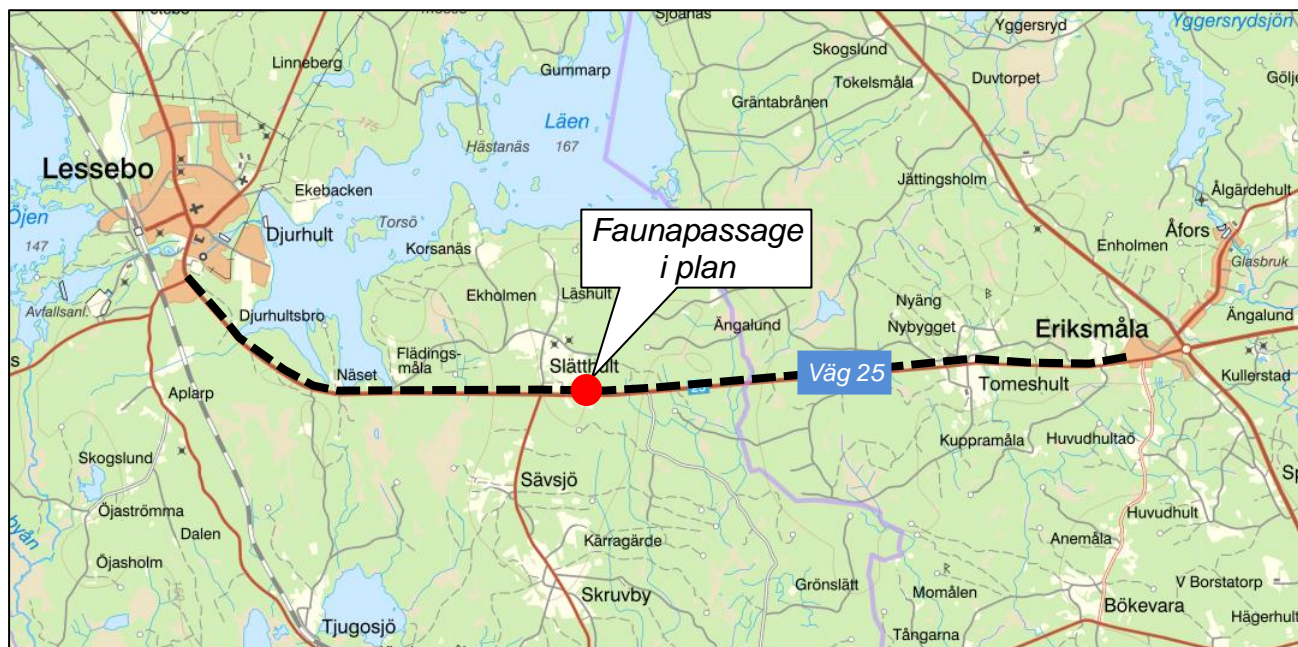

**Väg 25, Växjö - Kalmar,
Faunaåtgärder delen Lessebo - Eriksmåla**
Emmaboda & Lessebo kommun
Kalmar & Kronobergs län
Uppdragsnummer: 165027

Orienteringskarta
2021-08-16

Aktuell sträcka markerad med streckad svart linje. Planerad faunapassage i plan markerade med röd prick.