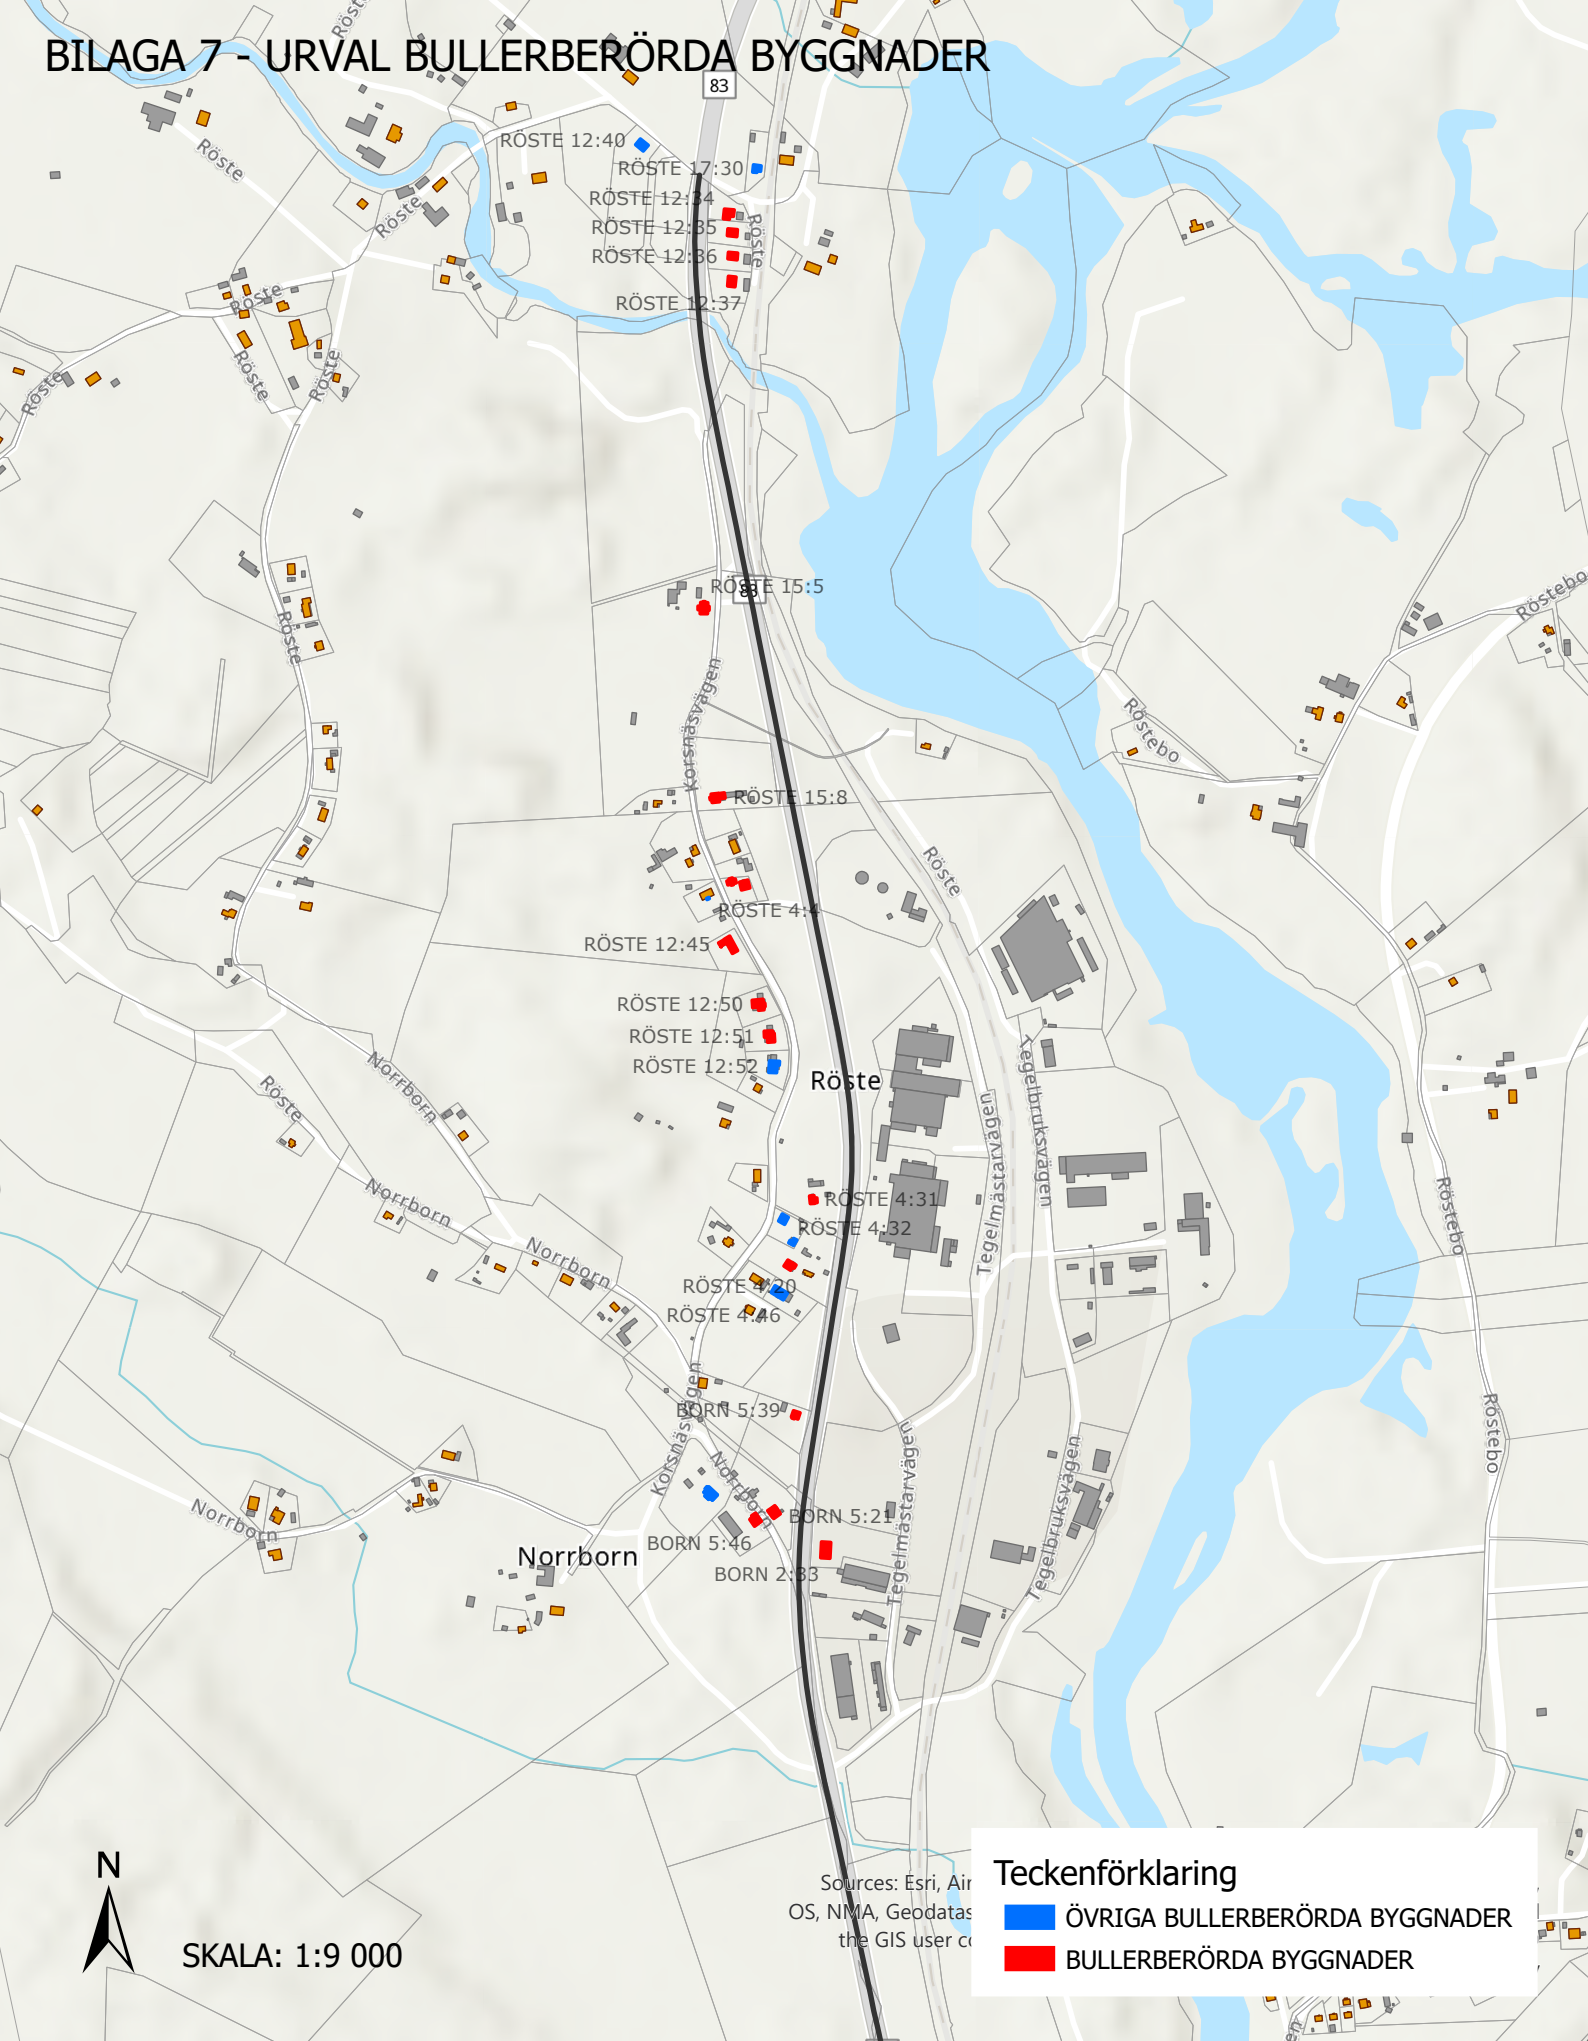

BILAGA 7 - URVAL BULLERBERÖRDA BYGGNADER

SKALA: 1:9 000

Sources: Esri, Air OS, NMA, Geodatas the GIS user c

Teckenförklaring

- Blue square: ÖVRIGA BULLERBERÖRDA BYGGNADER
- Red square: BULLERBERÖRDA BYGGNADER