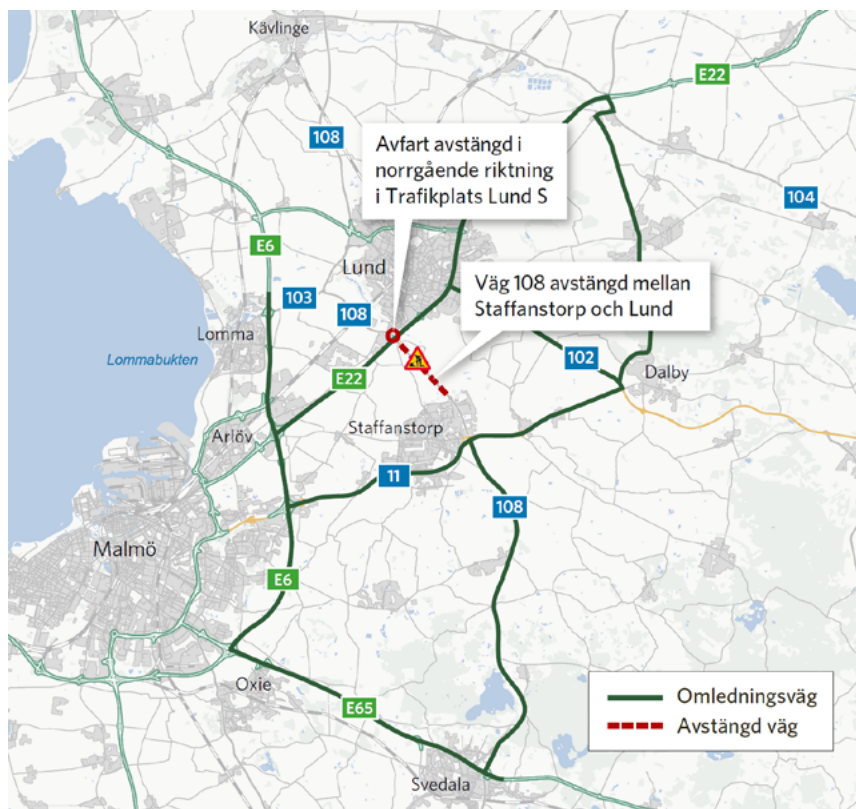

Omledningsvägar vid totalavstängning av väg 108 och E22 helgen 23–26 maj.

Omledningsvägar vid totalavstängning av väg 108, 26 maj–slutet av september.