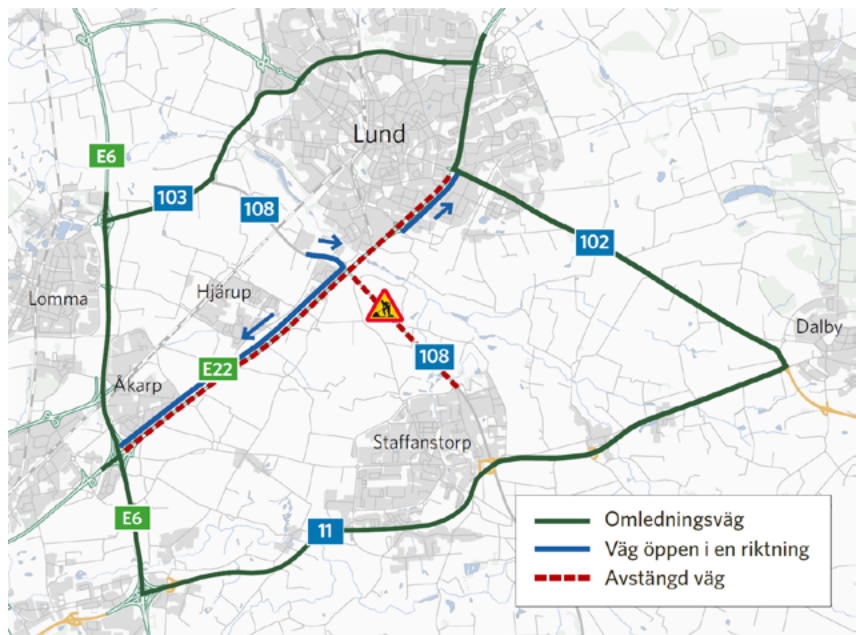

Snart är det dags för totalavstängningar på E22 och väg 108

I samband med pågående vägprojekt på E22 vid trafikplats Lund Södra och väg 108 mellan Staffanstorp och Lund genomför vi de planerade totalavstängningarna under år 2025–2026. Avstängningarna är nödvändiga för att kunna utföra arbetet på ett säkert och effektivt sätt, vilket också innebär att byggtiden blir kortare. Börja redan nu fundera på ditt resande.

E22

Helgen den 23–26 maj totalavstänger vi E22 mellan trafikplats Kronetorp N och trafikplats Gastelyckan.

Väg 108 Staffanstorp–Lund

Med start den 23 maj totalavstängs väg 108 mellan Staffanstorp och Lund i fyra månader. Därefter kommer vägen vara öppen i västlig riktning mot Lund under sex månader.

Slutet av september 2025

Väg 108 öppnas för trafik i riktning mot Lund. Vägen är dock fortfarande avstängd i riktning mot Staffanstorp i ytterligare sex månader.

Sommaren 2026

Ombyggnaden av väg 108 mellan Staffanstorp och Lund beräknas vara klar.

MER INFORMATION

För kontinuerliga uppdateringar om vägarbetet, besök trafikverket.se/e22lund_sodra_vag108

Scanna qr-kod med kameran på din smartphone för att komma direkt till webbplatsen.

Omledningsvägar vid totalavstängning av väg 108 och E22 helgen 23–26 maj.