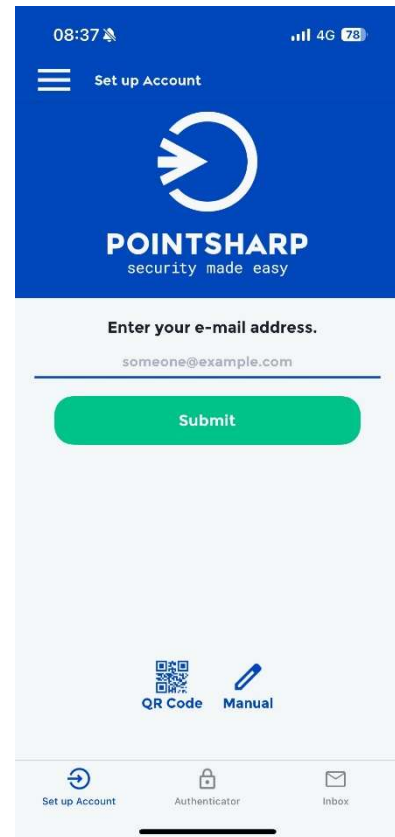

Konfigurera Pointsharp Login för TRV01

För att kunna använda Pointsharp Login för flerfaktorsautentisering på Trafikverket så behöver du installera och konfigurera Pointsharp Login på din telefon.

Installera Pointsharp Login på en iOS-enhet (iPhone/iPad)

1. Gå till **App Store** och sök efter **Pointsharp Login**

2. Tryck på **Hämta → Installera**.

Installera Pointsharp Login på en Android-enhet

1. Gå till **Google Play** och sök efter **Pointsharp Login**

2. Tryck på **Installera**.

Se till att ha den senaste versionen (6.0<). För att Pointsharp Login ska fungera måste telefonen ha Pinkod aktiverad

Konfigurera Pointsharp Login

OBS! Du ska **inte** fylla i någon e-postadress!

1. Klicka på "Manual" nere till höger

(Om du redan har Pointsharp-inloggning aktiverad för ett annat konto, tryck på de tre punkterna i det övre högra hörnet av startskärmen och välj "Lägg till" för att komma till den här skärmen.)