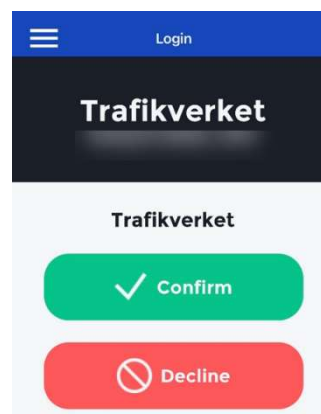

5. När du ser texten "Ready to use" är onboardingningen klar och appen är redo att användas.

Inloggning på EA01 och SupportGW med Pointsharp Login

Gå till inloggningen för <https://supportgw01.trafikverket.se> eller <https://ea01.trafikverket.se/>

- Ange Användarnamn och Lösenord, klicka sen på Logga in
- Öppna Pointsharp Login och klicka på "Confirm"

Användarnamn:

Lösenord:

Första faktorn

Logga in

Secure logon Supportportal

Username

Password