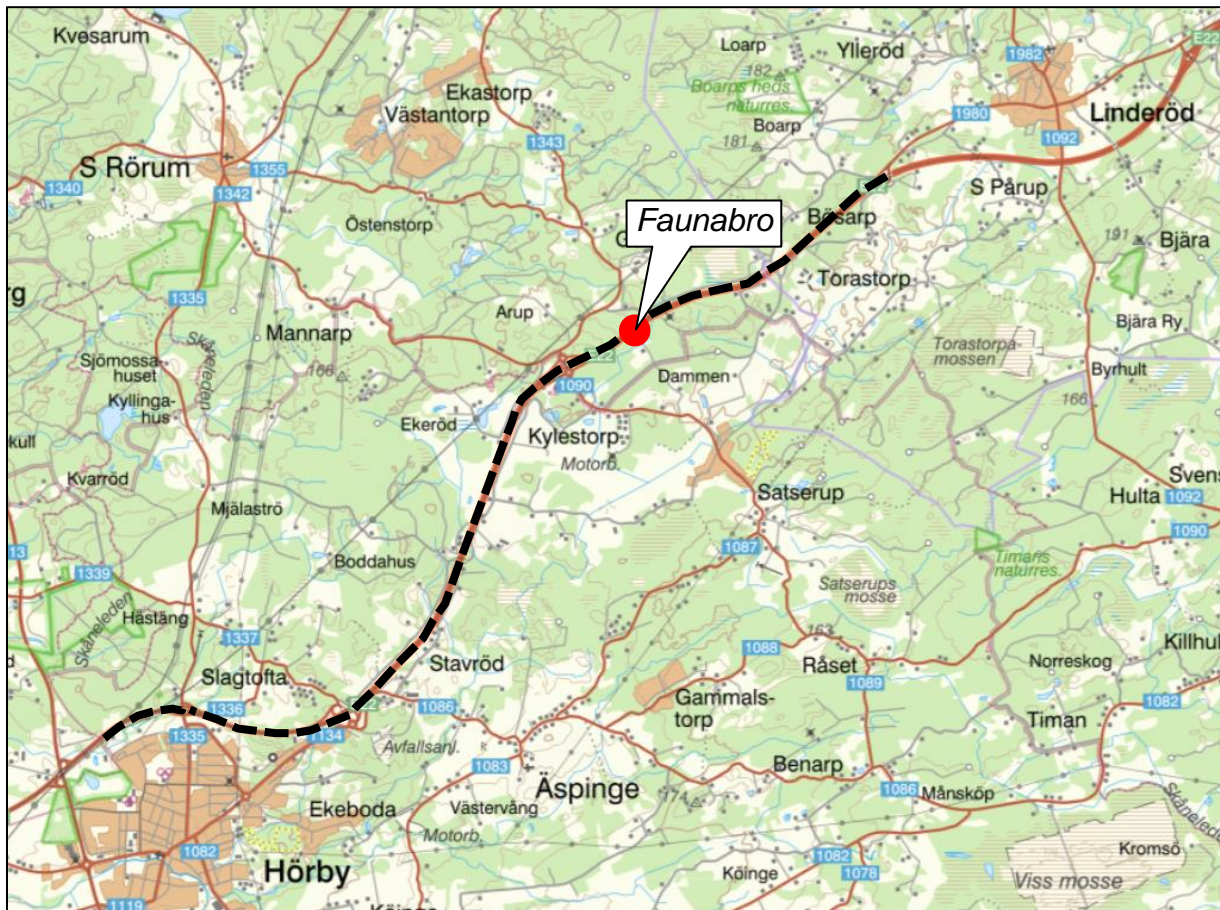

# E22, Malmö - Kristianstad, Faunaåtgärder Hörby - Linderöd

Kristianstad & Hörby kommuner, Skåne län

## Orienteringskarta

2024-03-28

Aktuell sträcka markerad med svart linje. Planerad faunaåtgärd markerad med röd prick.