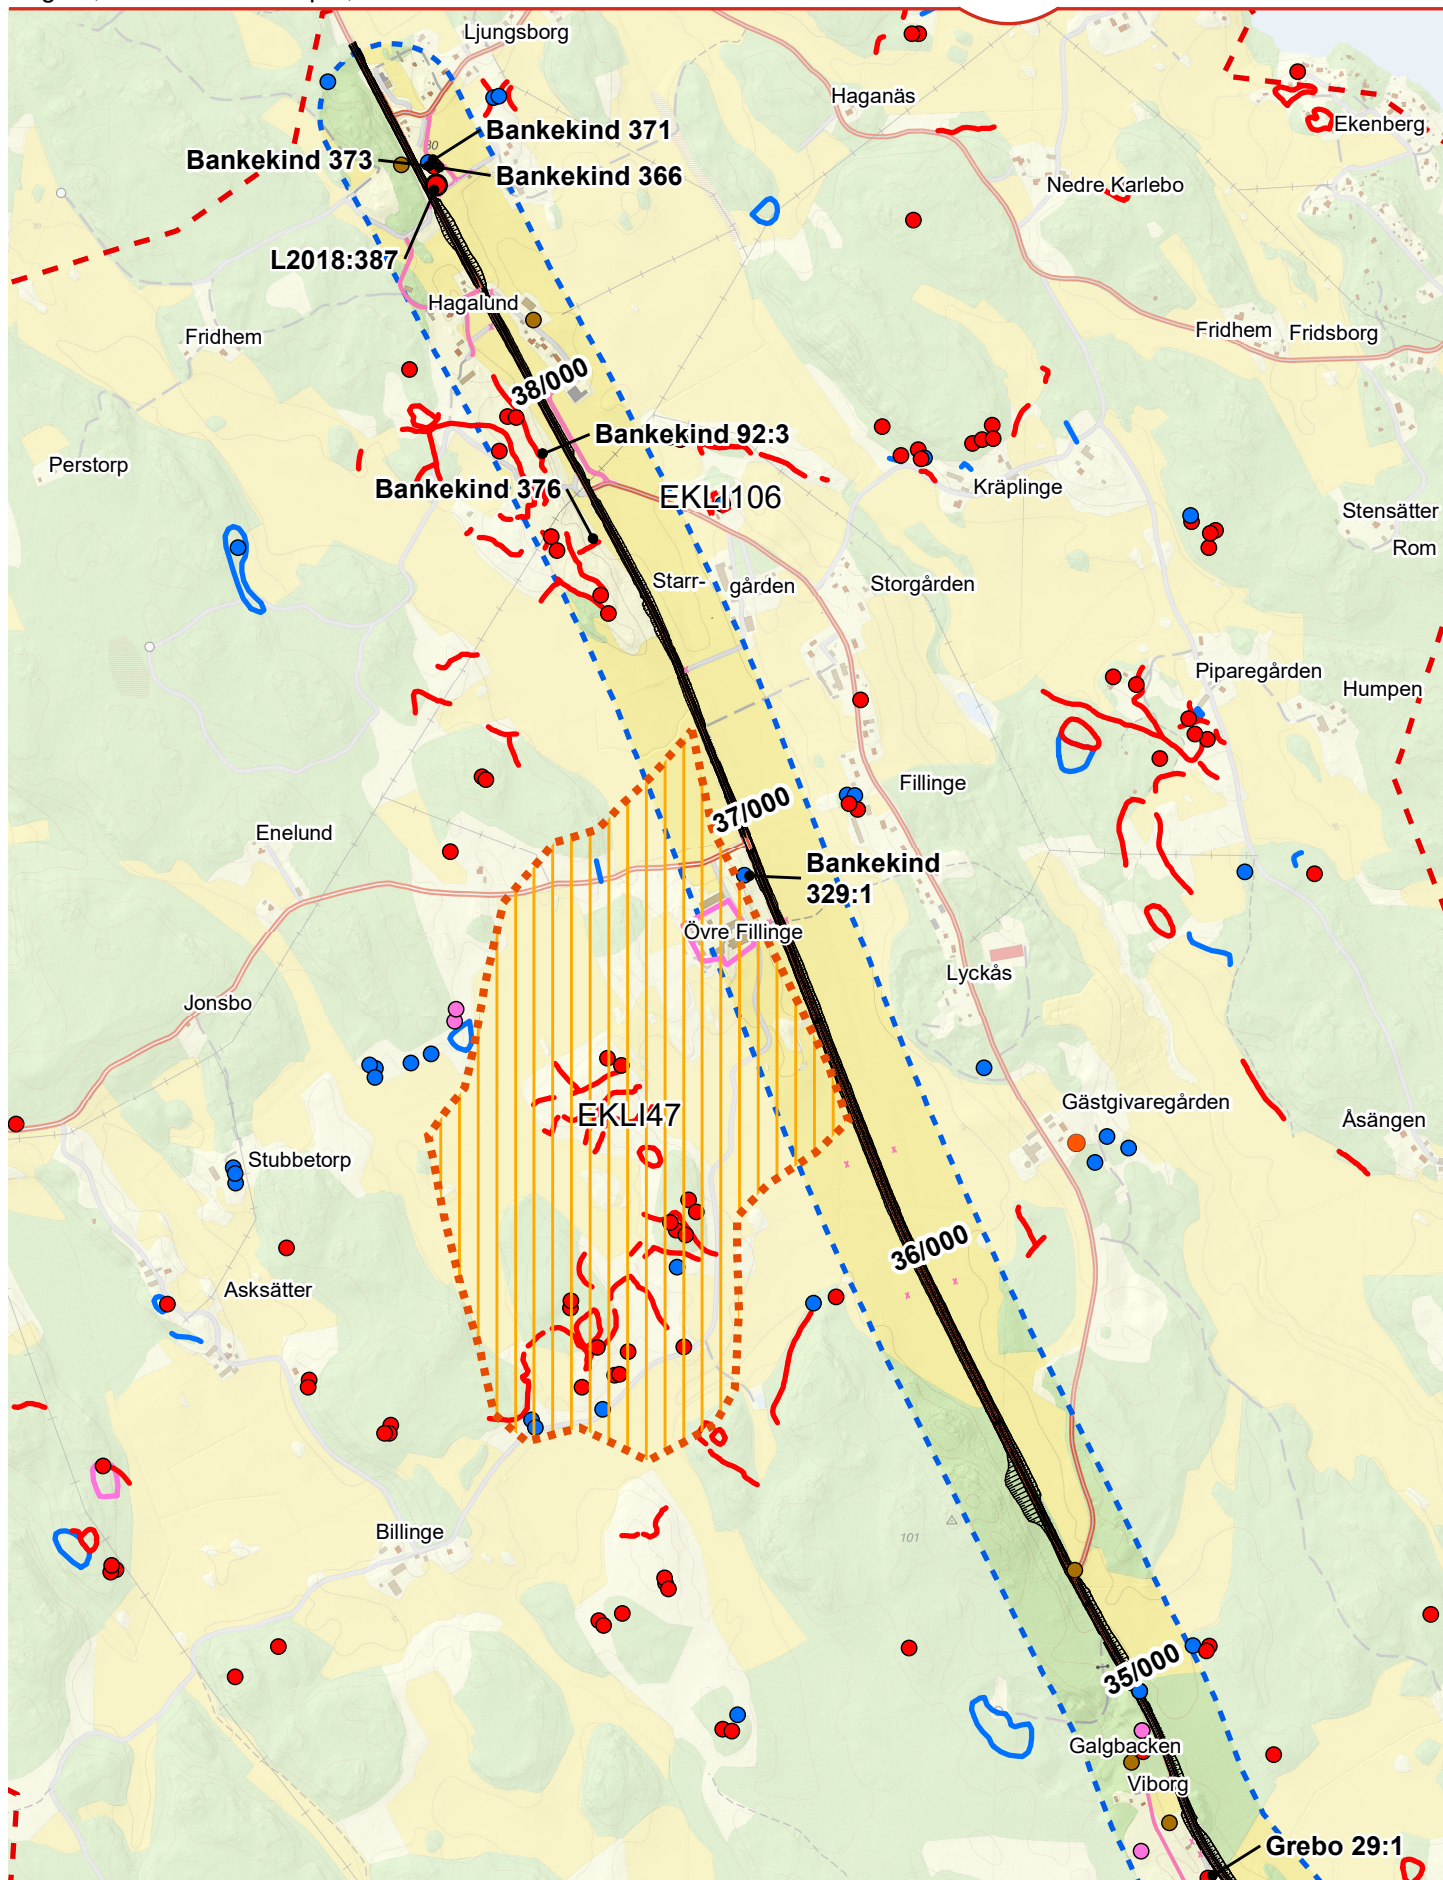

ÖVERSIKTSKARTA, KULTURVÄRDEN

Väg 35, Rösten - Sandtorpet, Karta 1

<p>Vägalternativ</p> <p>— Väglösning</p> <p>— Parallelvägar</p>	<p>● Regionala intressen Kulturmiljö punkt</p> <p>■ Regionala intressen Kulturmiljö yta</p> <p>■ Byggnadsminnen ytor</p> <p>Forn- och kulturlämningar</p> <p>○ Bevakningsobjekt</p> <p>○ Ej kulturhistorisk lämning</p>	<p>■ Fornlämning</p> <p>■ Förstörd</p> <p>■ Undersökt och borttagen</p> <p>■ Uppgift om</p> <p>■ Övrig kulturhistorisk lämning</p>	<p>0 100 200 300 400 500 m</p> <p>© Lantmäteriet, Geodatasamverkan</p> <p>Datum: 2019-03-11</p> <p>Skala (A4): 1:16 000</p>
--	--	--	---