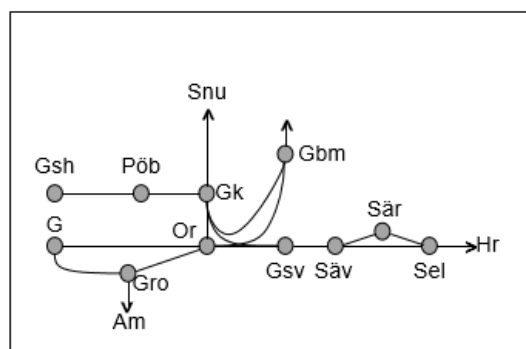

Göteborg

Obj 330392 Sprängning
Trafikavbrott Gk-Gsh
M-F 12:25-14:25 Delad