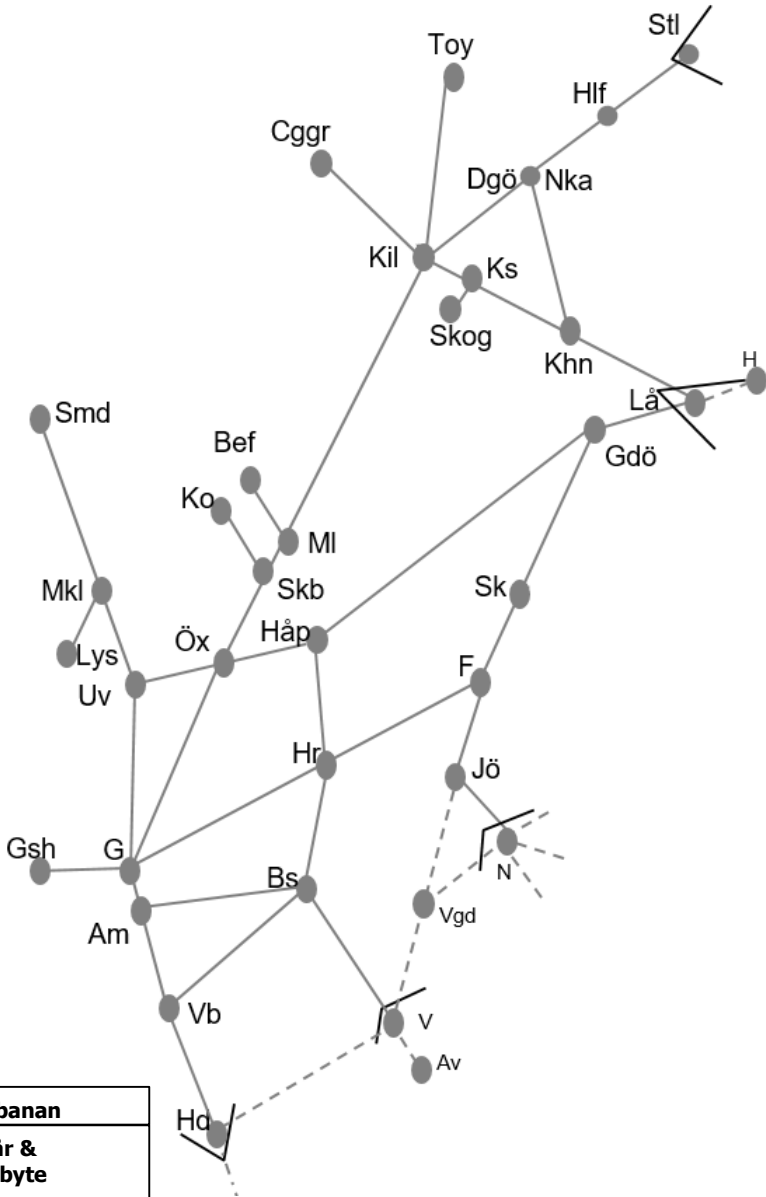

2021-01-29

BANARBETEN vecka 2115 Västra						
Mån	Tis	Ons	Tor	Fre	Lör	Sön
12/4	13/4	14/4	15/4	16/4	17/4	18/4

Värmlandsbanan
ÄNDRAD Obj. 328317 Bdl 631 mellanblock Charlottenberg-Åmotfors Trafikavbrott M-F 07:40-12:40
ÄNDRAD Obj. 309219 Ökad kapacitet (Välsviken) Karlstad-Skattkärr Trafikavbrott M-F 08:52-16:02 L 05:00-15:00 S 03:00-11:00

Obj. 327017 Spår- och växelbyte (Kristinehamn)-(Laxå) Trafikavbrott MO-F 09:40-17:16 Ti 09:40-16:54 L 02:20-13:40 S 03:15-14:00

Bohusbanan
Obj. 314609 Mötespår Grohed (Uddevalle)-(Ljungsskile) Trafikavbrott L 02:00-07:00 S 02:00-07:50
Obj. 314845 Servicefönster avrop (Uddevalle)-Strömstad Trafikavbrott M-To 21:40-04:40
Obj. 314852 Servicefönster Underhåll Avrop 349881 Uddevalle-Strömstad Trafikavbrott M-F 08:00-12:50

Norge/Vänerbanan
Obj. 314851 Banarbetsvecka avrop 349886 Öxnered-(Älvängen) Enkelspårdrift M-To 09:00-14:00
Obj. 322825 Grums bangårdsåtgärder Grums Enkelspårdrift (To 21:20) - M 06:00 Trafikavbrott M 07:00 - S 16:00 (ej spänningslöst)

Älvsborgsbanan
Obj. 326345/326565 Fjärrstyrning & spårbyte Herrljunga-Borås Trafikavbrott (S 19:55) - M 04:45 M-To 19:50-04:40 F 21:50-07:00 L 19:50-07:40 S 19:55 - (M 04:45)
Obj. 330168 Elsäkerhetsbesiktning Öxnered-Vargön Trafikavbrott M-To 21:15-04:15