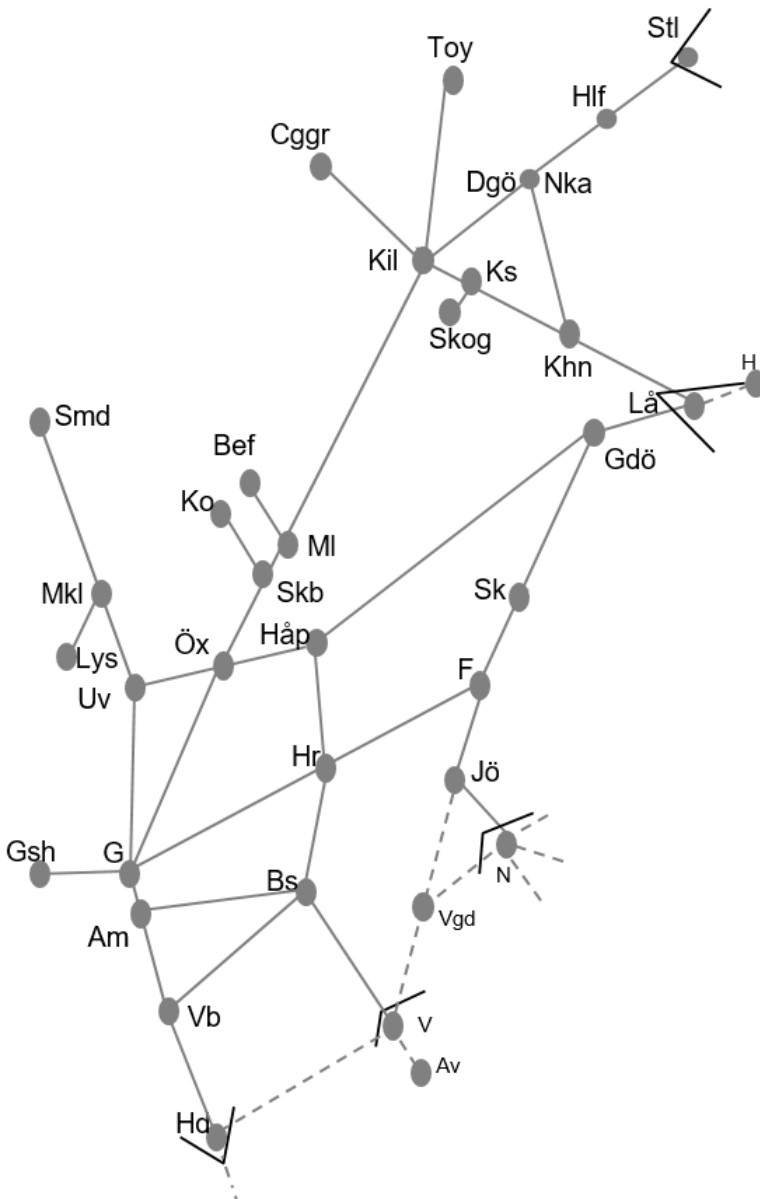

BANARBETEN vecka 2104 Västra						
Mån	Tis	Ons	Tor	Fre	Lör	Sön
25/1	26/1	27/1	28/1	29/1	30/1	31/1

Norge/Vänerbanan
Obj. 315353 avrop 346843 Elsäkerhetsbesiktning Älvängen-(Göteborg Marieholm) Enkelspårsdrift (sp. 1&2 i ÄN) F 00:30-05:30
Obj. 315352 Avrop 346842 Elsäkerhetsbesiktning Älvängen-(Göteborg Marieholm) Enkelspårsdrift (spår 1 & 2 i BHS) To 00:30-05:30 S 00:10-06:00
Obj. 315351 avrop 346841 Elsäkerhetsbesiktning Älvängen-(Göteborg Marieholm) Enkelspårsdrift (Uppspår) O 00:30-05:30 L 00:10-06:00

Älvsborgsbanan
Obj. 316341 Servicefönster Håkantorp-(Herrljunga) Trafikavbrott M-To 22:00-05:00
Obj. 314847 Servicefönster (Uddevalle)-(Öxnered) Trafikavbrott To 23:00-05:00