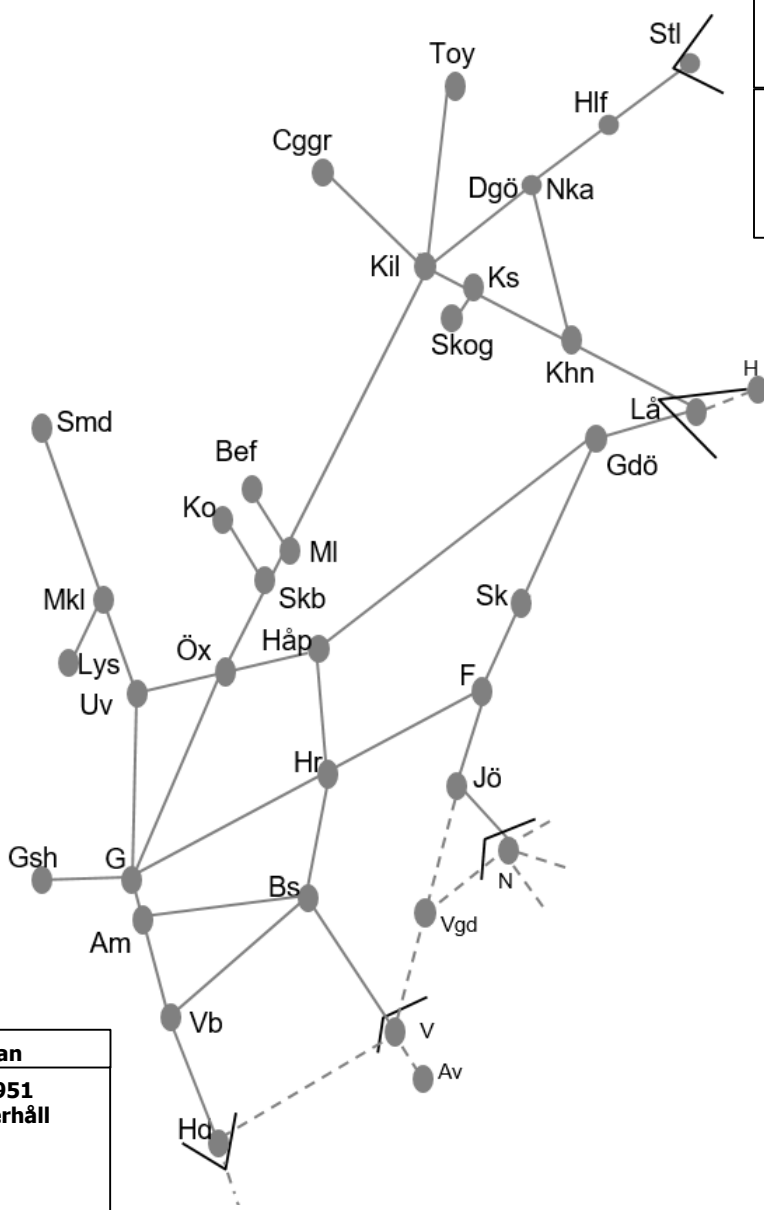

Värmlandsbanan
Obj. 314761 Servicefönster Underhåll Kil-Karlstad <i>Trafikavbrott</i> M-To 23:00-05:00
INSTÄLLD Obj. 330517 Spår- och växelbyte Karlstad-(Skattkärr) <i>Trafikavbrott</i> O 08:35-10:35

Västra Stambanan
Obj. 327311 Upprustning av stationer Töreboda <i>Enkelspårdrift</i> (S 23:00)-M 05:00 M-F 23:00-05:00
Obj. 341621 Upprustning av stationer (Slätte)-(Moholm) <i>Enkelspårdrift</i> S 23:00-(M 05:00)
Obj. 310335 Floda spårväxelbyte, förarbete Floda-Noresund Västra <i>Enkelspårdrift</i> (S 23:00) - M 05:30 TiO 00:00-05:30 L 00:00-07:00, 22:00-08:00 S 23:00 - (M 05:30)
Obj. 326285 Geotekniska undersökningar Lerum-Floda <i>Enkelspårdrift</i> (S 23:00) - M 05:30

Kinneullebanan
Obj. 344473 Servicefönster Underhåll (Mariestad)-(Lidköping) <i>Trafikavbrott</i> M - To 22:20 - 04:20

Jönköpingsbanan
Obj. 314896 Bogla & Tenhult: GC portar (Jönköping)-(Nässjö) <i>Trafikavbrott</i> M-F 09:15-15:00

Kust till Kustbanan
Obj. 351959 u. 314889 Servicefönster underhåll Borås-(Värnamo) <i>Trafikavbrott</i> Ti-To 00:00.05:00

Obj. 329199 Ställverksbyte Borås <i>Trafikavbrott</i> (S 21:10) - M 06:20 M 23:15.06:20 Ti-O 23:10 06:20

Obj. 329512 Ställverksbyte (Borås)-(Hillared) <i>Trafikavbrott</i> (S 21:10) - M 06:20 M 23:15-06:20 TiO 23:10-06:20

Obj. 329181 Ställverksbyte Borås-Borås <i>Avstängt spår</i> M 00:00 - S 24:00

Viskadalsbanan
Obj. 351029 u. 314951 Servicefönster underhåll (Borås)-(Varberg) <i>Trafikavbrott</i> M-To 21:30-05:10
Obj. 309214 Spår & kontaktledningsbyte Borås-(Varberg) <i>Trafikavbrott</i> (S 22:10) - M 05:10 M-To 21:30-05:10 F 21:30-07:50 L 22:10-08:40 S 22:10 - (M 05:10)

Obj 310134 Godstågsviadukten <i>Trafikavbrott</i> TiO 00:00-06:00 OTo 22:00-06:00

Obj 310134 Sprängning <i>Trafikavbrott Gk-Gsh</i> M-F 12:25-14:25 Delad