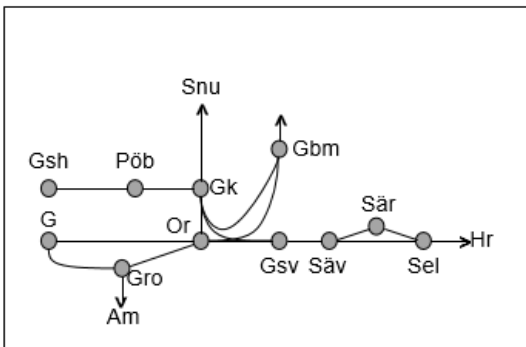

Kust till Kustbanan
Obj. 355272 u. 314890
Servicefönster underhåll
(Borås)-Hestra
Trafikavbrott
M-F 08:10-14:10

Obj. Servicefönster under
355273 u. 348601håll
(Hestra)-(Värnamo)
Trafikavbrott
M-F 08:10-13:40

Obj 330392 Sprängning
Trafikavbrott Gk-Gsh
M-F 12:25-14:25 Delad

Göteborg