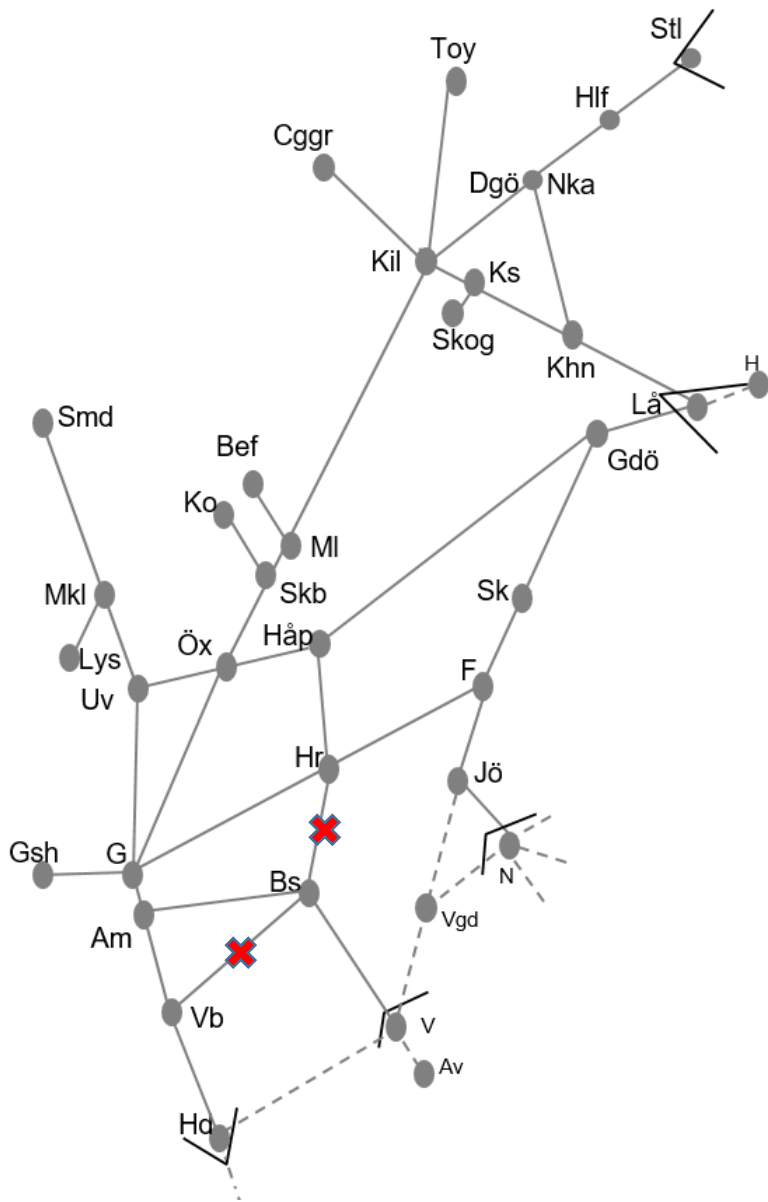

Obj 315317 'Servicefönster
Trafikavbrott BJ banan - GK, Gsh
L 22:00-05:00

Obj 330392 Sprängning
Trafikavbrott Gk-Gsh
M-F 12:25-14:25 Delad

Obj 315317. Marieholm. Gbm-Gk.
Trafikavbrott.
L 00:00- 05:00

Göteborg