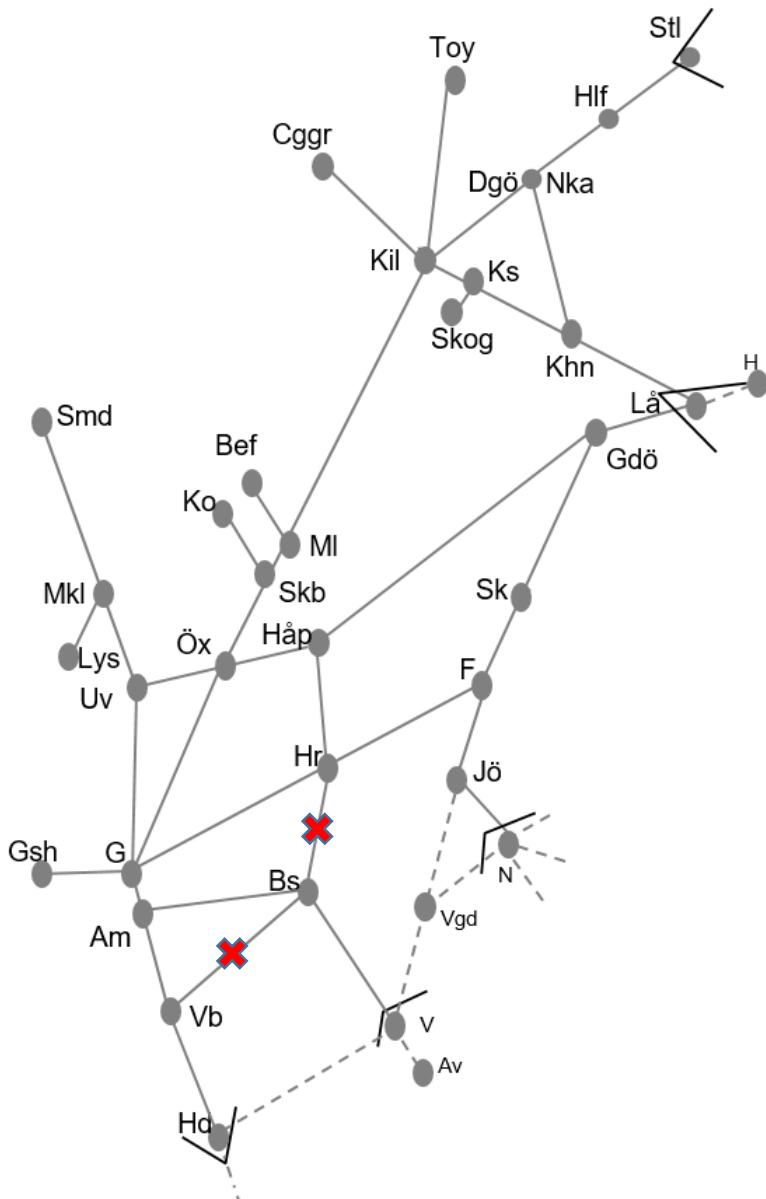

BANARBETEN vecka 2132 Västra						
Mån	Tis	Ons	Tor	Fre	Lör	Sön
9/8	10/8	11/8	12/8	13/8	14/8	15/8

Bohusbanan
Obj. 314845 Servicefönster (Udevalla)-Strömstad
Trafikavbrott ÄNDRAD
M-To 21:40-04:40

Norge/Vänerbanan
Obj. 314767 Servicefönster underhåll (Kornsjögräns)-Skälebo
Trafikavbrott
M-To 09:00-14:00

Älvsborgsbanan
Obj. 307442 PSB/307446 Fjärrstyrning & spårbyte Herrljunga-Borås
Trafikavbrott
M 00:00 – S 24:00
Obj. 316470 spår- och växelbyte (Vänersborg)-Håkantorp
Trafikavbrott
(S 22:15) – M 05:20
M-To 21:30-05:25
F 23:20-06:50
L 21:00-07:40
S 22:15 – (M 05:20)

Västkustbanan
Obj. 328413 Bangårdsombyggnad Varberg driftplats
Avstängt spår
M-F 00:00 – 05:00

Viskadalsbanan
Obj. 309217 PSB/309220 Spår & kontaktledningsbyte Borås-Varberg
Trafikavbrott mot Viskadal
M 00:00 – S 24:00
Obj. 331705 Tillgänglighetsåtgärder Skene-Viskafors
Trafikavbrott mot Viskadal
M 06:00 - F 17:00

NYTT Objektanmälan
Obj. 355296 strategiska växlar Kil
Trafikavbrott
F 10:20-11:50, 12:20-16:20 (tågfrött)
NYTT
Obj. 330507 Spår- och växelbyte Karlstad
Trafikavbrott
M 14:54-15:28 (tågfrött)

Värmlandsbanan
ÄNDRAD
Obj. 314392 Spår- och växelbyte Karlstad-Kil
Trafikavbrott
M 09:26-16:20
Ti-F 09:21-16:20
L 02:40-11:19
S 04:36-13:36
ÄNDRAD
Obj. 314761 Servicefönster Underhåll Karlstad-Kil
Trafikavbrott
M 09:26-16:20
Ti-To 09:21-16:20