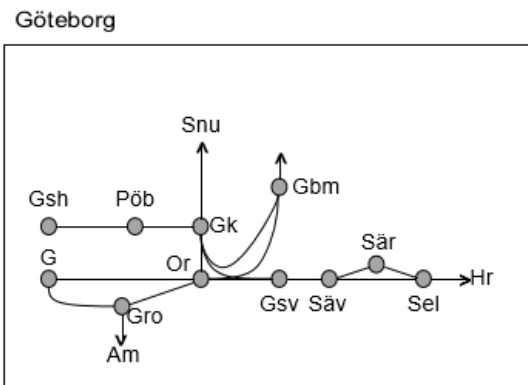

Väst kustbanan
Obj. 313649 Bangårdsombyggnad Varberg <i>Enkelspårdrift</i> M 00:00 - S 24:00
Obj. 351038 u. 314958 Halmstad Ö1 Halmstad <i>Enkelspårdrift</i> M 22:05-06:05
Obj. 351039 u. 314959 Halmstad Ö2 Halmstad <i>Enkelspårdrift</i> Ti 22:05-04:50
Obj. 351040 u. 314960 Halmstad Ö3 Halmstad <i>Enkelspårdrift</i> O 22:06-05:06
Obj. 351042 u. 314961 Halmstad Ö4 Halmstad <i>Enkelspårdrift</i> To 22:00-06:00

Viskadalsbanan
INSTÄLLT Obj. 314951 Servicefönster underhåll (Borås)-(Varberg) <i>Trafikavbrott</i> M-To 21:30-05:10

Obj. 309214 Spår & kontaktledningsbyte Borås-(Varberg) <i>Trafikavbrott</i> (S 22:10) - M 05:10 M-To 21:30-05:10 F 21:30-07:50 L 22:10-08:40 S 22:10 - (M 05:10)

Obj 330392 Sprängning Trafikavbrott Gk-Gsh M-F 12:25-14:25 Delad

Obj 305079. Gubbero. Flytt av signalkiosk. Trafikavbrott Gro- G. S 02:00- (M 04:00).

Obj 326928. Göteborg C. Begränsad kapacitet spår 13-14. S 23:20 - (M 05:10)

Obj 309997. Olskroken. Gamlestaden. Trafikavbrott.
M 00:00- S 24:00.

Jönköpingsbanan
Obj. 314896 Bogla & Tenhult: GC portar (Jönköping)-(Nässjö) <i>Trafikavbrott</i> M-O 09:15-15:00 To 00:00 - S 24:00

Kust till Kustbanan
Obj. 329199 Ställverksbyte Borås <i>Trafikavbrott Borås</i> L 13:00-15:00

Obj. 329512 Ställverksbyte (Borås)-(Hillared) <i>Trafikavbrott</i> L 13:00-15:00

Obj. 329181 Ställverksbyte Borås-Borås <i>Avstängt spår</i> M 00:00 - S 24:00