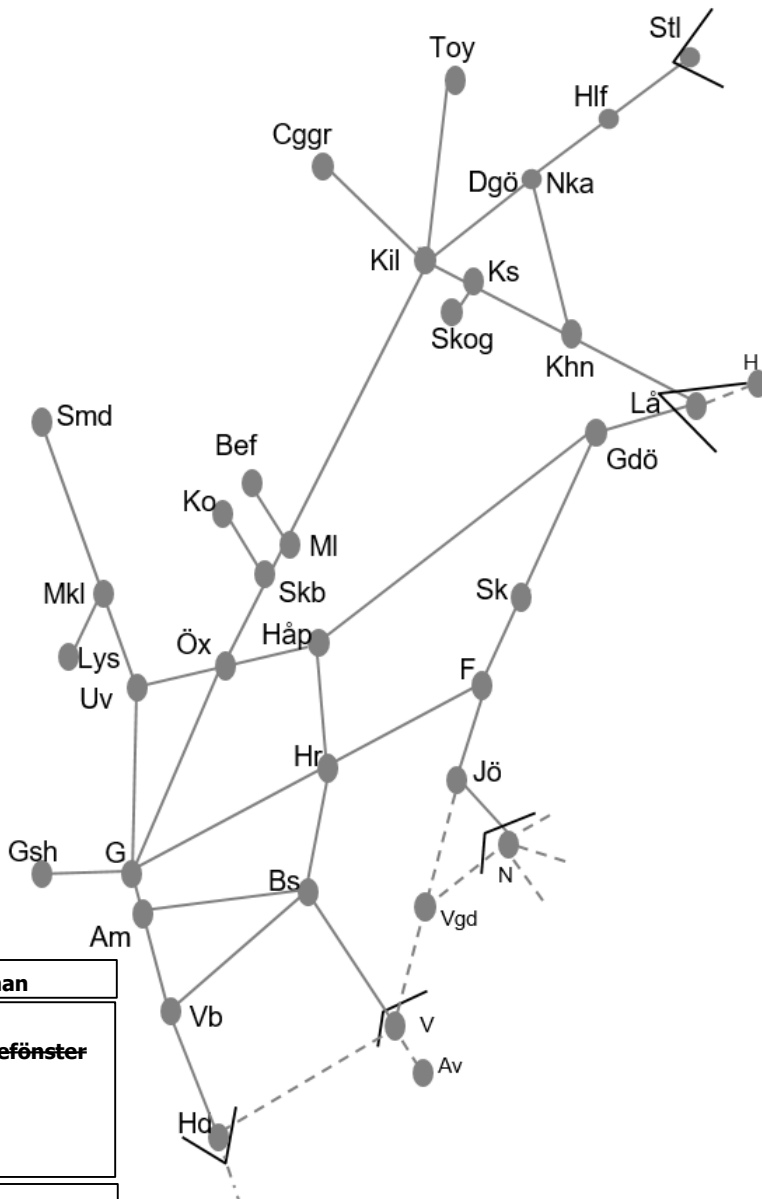

Väst kustbanan
Obj. 313649 Bangårdsombyggnad Varberg <i>Enkelspårdrift</i> M 00:00 - S 24:00
Obj. 351038 u. 314958 Halmstad Ö1 Halmstad <i>Enkelspårdrift</i> M 22:05-06:05
Obj. 351039 u. 314959 Halmstad Ö2 Halmstad <i>Enkelspårdrift</i> Ti 22:05-04:50
Obj. 351040 u. 314960 Halmstad Ö3 Halmstad <i>Enkelspårdrift</i> O 22:06-05:06
Obj. 351042 u. 314961 Halmstad Ö4 Halmstad <i>Enkelspårdrift</i> To 22:00-06:00

Viskadalsbanan
INSTÄLLT Obj. 314951 Servicefönster underhåll (Borås)-(Varberg) <i>Trafikavbrott</i> M-To 21:30-05:10

Obj. 309214 Spår & kontaktledningsbyte Borås-(Varberg) <i>Trafikavbrott</i> (S 22:10) - M 05:10 M-To 21:30-05:10 F 21:30-07:50 L 22:10-08:40 S 22:10 - (M 05:10)

Obj 330392 Sprängning Trafikavbrott Gk-Gsh M-F 12:25-14:25 Delad

Obj 305079. Gubbero. Flytt av signalkiosk. Trafikavbrott Gro- G. S 02:00- (M 04:00).

Obj 326928. Göteborg C. Begränsad kapacitet spår 13-14. S 23:20 - (M 05:10)

Obj 309997. Olskroken. Gamlestaden. Trafikavbrott.
M 00:00- S 24:00.

Jönköpingsbanan
Obj. 314896 Bogla & Tenhult: GC portar (Jönköping)-(Nässjö) <i>Trafikavbrott</i> M-O 09:15-15:00 To 00:00 - S 24:00

Kust till Kustbanan
Obj. 329199 Ställverksbyte Borås <i>Trafikavbrott Borås</i> L 13:00-15:00

Obj. 329512 Ställverksbyte (Borås)-(Hillared) <i>Trafikavbrott</i> L 13:00-15:00

Obj. 329181 Ställverksbyte Borås-Borås <i>Avstängt spår</i> M 00:00 - S 24:00