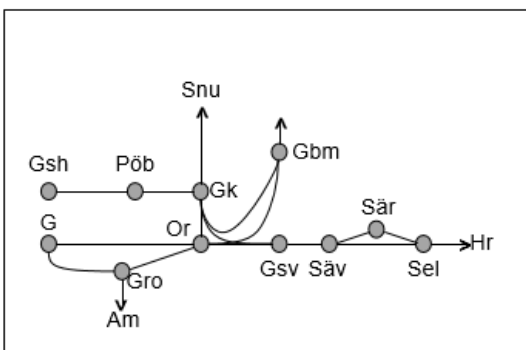

Göteborg

Obj 309997. Olskroken. Gamlestaden. Trafikavbrott.
M 00:00- S 24:00.

Obj 315603. Partille. Begränsad kapacitet.
OTo 00:00- 05:00, avstängt 02:00-05:00.

Obj 315608. Sävenäs. Trafikavbrott.
F 00:00- 05:00