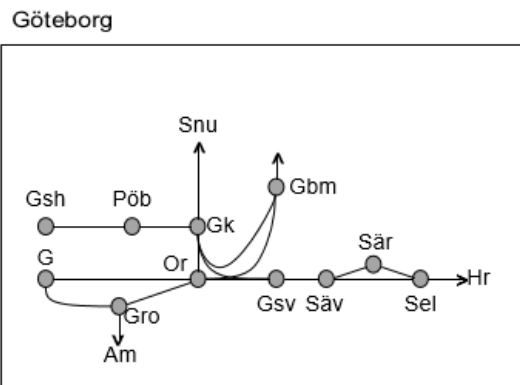

Viskadalsbanan
Obj. 309217 PSB/309220 Spår & kontaktledningsbyte Borås-Varberg <i>Trafikavbrott mot Viskadal</i> M 00:00 - S 24:00
Obj. 314951 Servicefönster underhåll (Borås)-(Varberg) <i>Trafikavbrott</i> M-To 21:30-05:10

Obj 330392 Sprängning
Trafikavbrott Gk-Gsh
M-F 12:25-14:25 Delad

Obj 317087. Sävenäs.
Trafikavbrott.
M 00:00- (v2047 M 05:00)