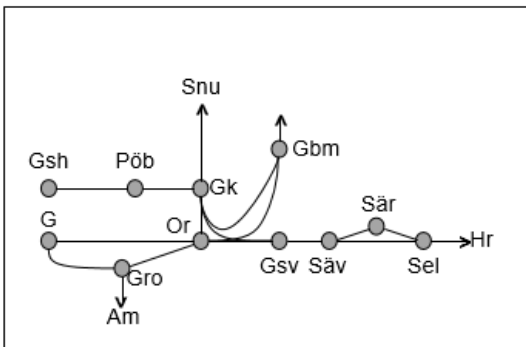

Kust till Kustbanan
Obj. 355279 u. 314889 Servicefönster underhåll Borås-(Värnamo)
Trafikavbrott
Ti-To 08:30-13:30
Obj. 329573/329207 Ställverksbyte Borås-Hillared
Trafikavbrott
(S 21:30) – M 06:20
M 23:15-06:20
Ti-O 23:10-06:20
S 21:10 – (M 06:20)

Göteborg