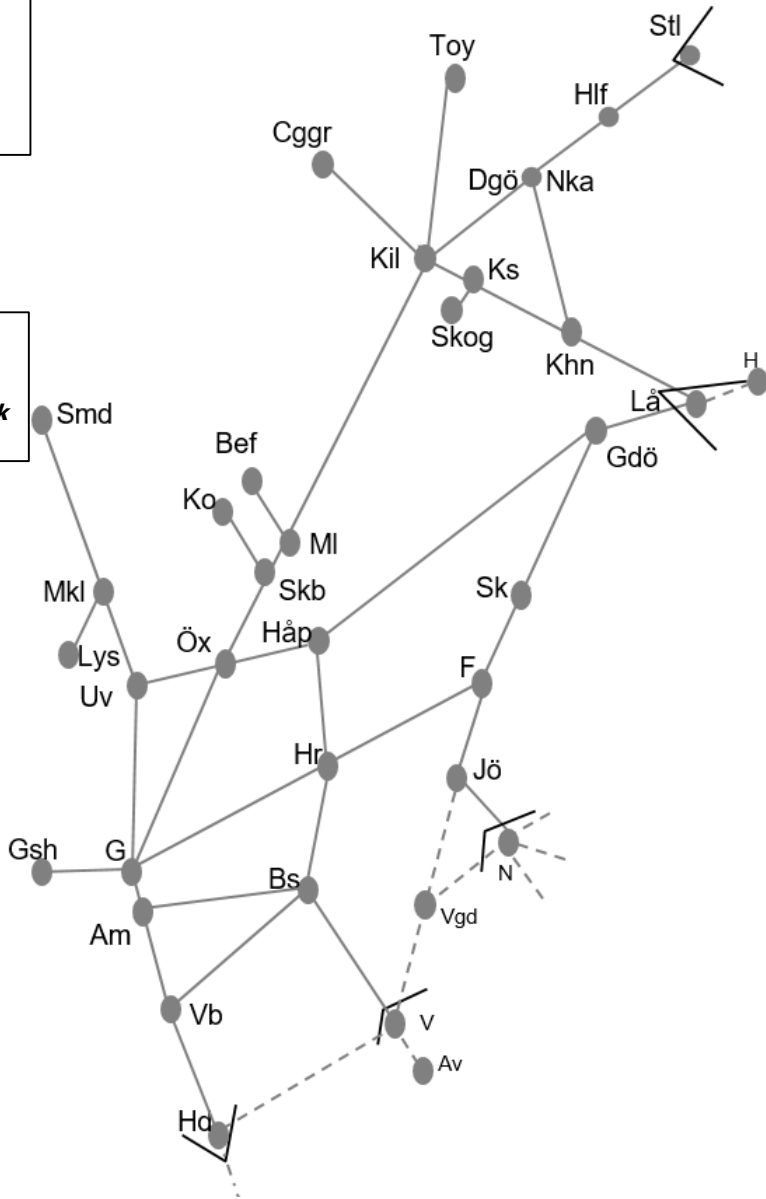

Väst kustbanan

Obj. 313649 Bangårdsombyggnad Varberg Enkelspårsdrift (M 00:00) – M 06:00

INSTÄLLD Obj. 313722 Bangårdsombyggnad Varberg Enkelspårsdrift M-To 23:30-05:30

Obj. 355093 u. 314956 Varberg Ö3 Varberg Enkelspårsdrift To 21:50-05:50

Obj. 328413 Bangårdsombyggnad Varberg driftplats Avstängt spår M-F 00:00 – 05:00

Obj. 313716 Bangårdsombyggnad Varberg-Hamra Trafikavbrott (O 00:00) – M 06:00

Obj. 355099 u. 314962 Halmstad Ö5 Halmstad Enkelspårsdrift M 22:05-06:05

Obj. 355094 u. 314963 Halmstad Ö6 Halmstad Enkelspårsdrift Ti 22:00-06:00

Obj. 355095 u. 314964 Halmstad Ö7 Halmstad Enkelspårsdrift O 22:00-06:00

Obj. 355098 u. 314965 Halmstad Ö8 Halmstad Enkelspårsdrift To 22:00-06:00

Obj. 309206 Spår & kontaktledningsbyte Varberg-Varberg Trafikavbrott mot Viskadal Ti-To 21:30-05:10 F 21:30-07:50 L 22:10-08:40 S 22:10 – (M 05:10)

Obj. 35089 u. 336729 Servicefönster underhåll Värö Trafikavbrott mot Värö bruk L 01:10-09:10

Obj. 355089 u. 336729 Servicefönster underhåll Värö Trafikavbrott mot Värö bruk L 02:10-09:10

Obj. 330392 Sprängning Trafikavbrott Gk-Gsh M-F 12:25-14:25 Delad

Obj. 326928 Göteborg C. Begränsad kapacitet 13-14. M-S 00:00-24:00spår