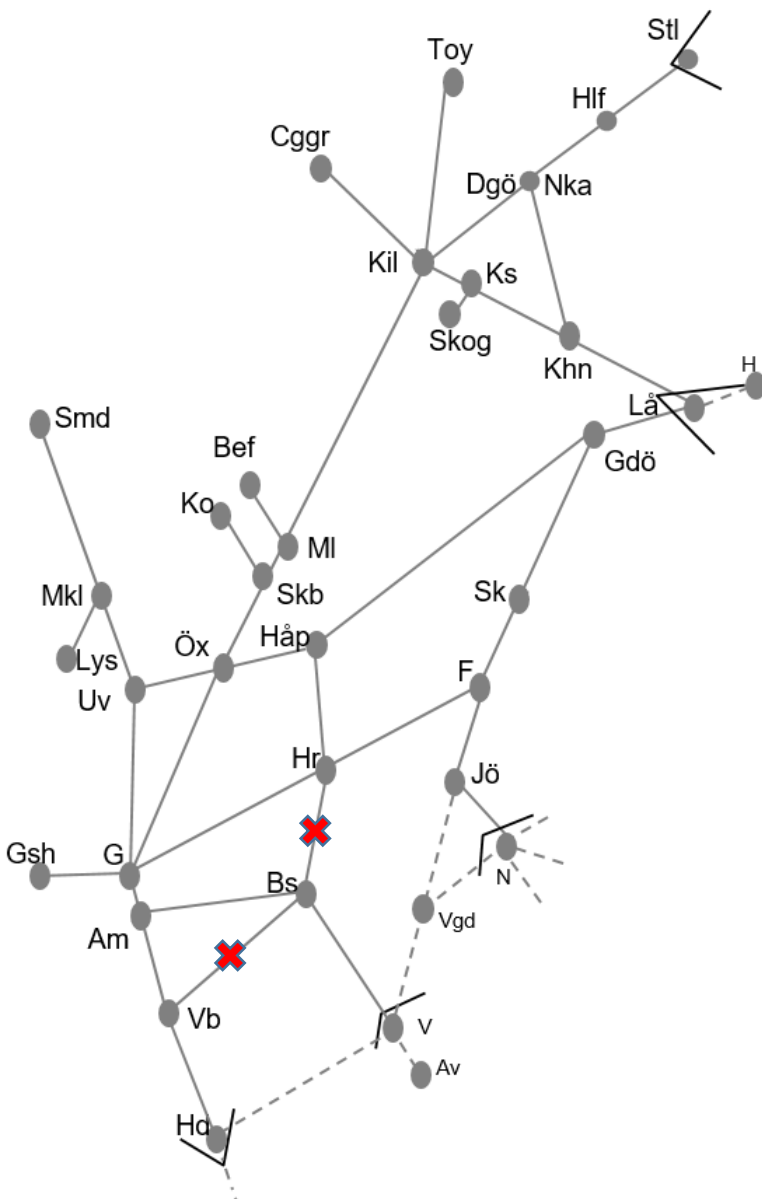

Viskadalsbanan
Obj. 309217 PSB/309220 Spår & kontaktledningsbyte Borås-Varberg Trafikavbrott mot Viskadal M 00:00 – S 24:00
Obj. 312951 Spår & kontaktledningsbyte Borås Trafikavbrott mot Viskadal (F 18:00) - M 06:00

Värmlandsbanan
Obj. 309219 Ökad kapacitet (Välsviken) Karlstad-Skattkärr Trafikavbrott M-To 08:52-16:02
Obj. 322803 Mötesstation Skattkärr-Ölme Trafikavbrott M-To 08:48-16:08

Västra Stambanan
INSTÄLLD Obj. 330782 Trimningsåtgärde (Regumatorp)-(Falköping) Trafikavbrott S 05:00-07:00
INSTÄLLD Obj. 330781 Trimningsåtgärder (Stenstorp)-(Falköping) Enkelspårdrift F 00:00-05:30 F 00:00-00:15 Trafikavbrott F 05:15-05:30 Trafikavbrott L 00:00-07:00 L 00:00-00:15 Trafikavbrott L 06:45-07:00 Trafikavbrott S 00:00-07:00 Trafikavbrott S 23:00 – (M 05:00) S 23:00-23:15 Trafikavbrott

Kinne kullebanan
Obj. 316342 Servicefönster (Gårdsjö)-(Håkantorps) Trafikavbrott M – To 23:00-05:00

Jönköpingsbanan
Obj. 316977 Sth-höjning 160km/h (Falköping)-Sandhem Trafikavbrott M-F 09:00-15:00 (F 02:00) – M 03:00

Kust till Kustbanan
Obj. 329201 Ställverksbyte Borås Trafikavbrott O 10:55-12:30 F 22:00-07:00
Obj. 329544 Ställverksbyte (Borås)-Sandared Trafikavbrott O 03:20-05:20 F 22:00-07:00

Obj. 329573/329207 Ställverksbyte Borås-Hillared Trafikavbrott Ti 08:10-10:50 L 19:00-12:30