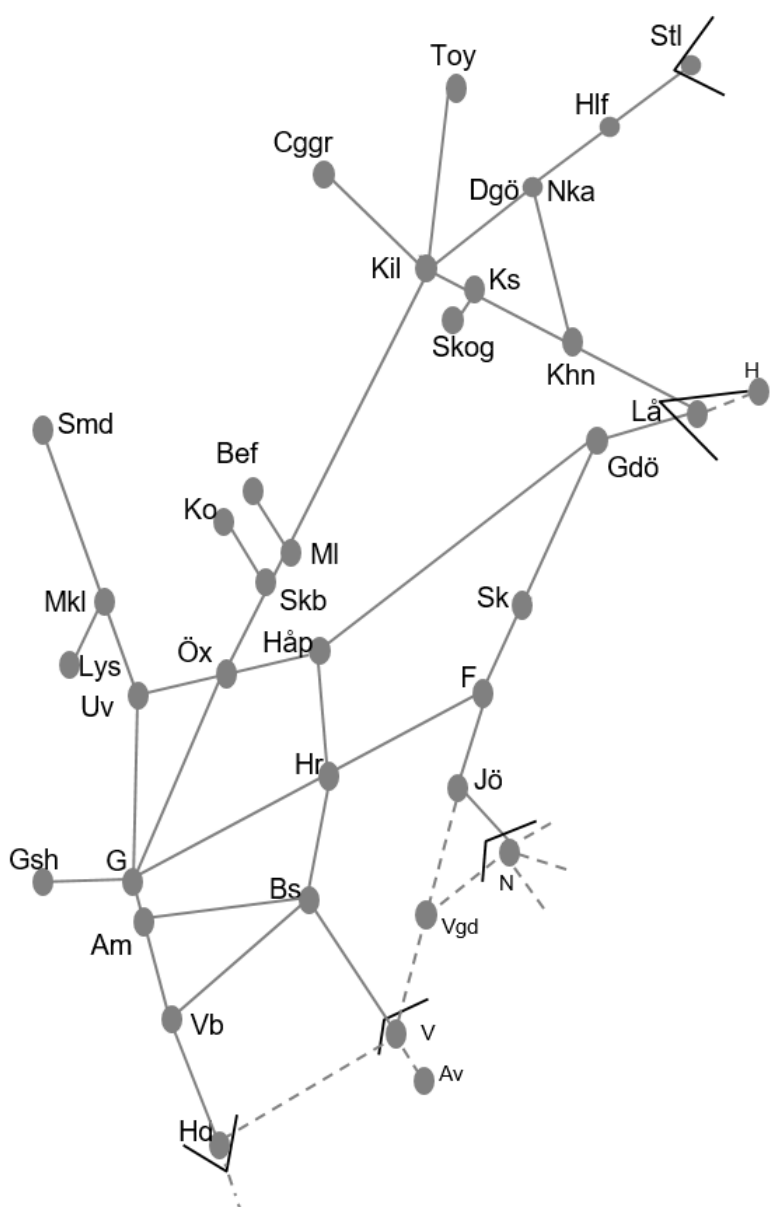

BANARBETEN vecka 2102 Västra						
Mån	Tis	Ons	Tor	Fre	Lör	Sön
11/1	12/1	13/1	14/1	15/1	16/1	17/1

Älvsborgsbanan
Obj. 316341 Servicefönster
Håkantorps-(Herrljunga)
Trafikavbrott
M 22:00-05:00