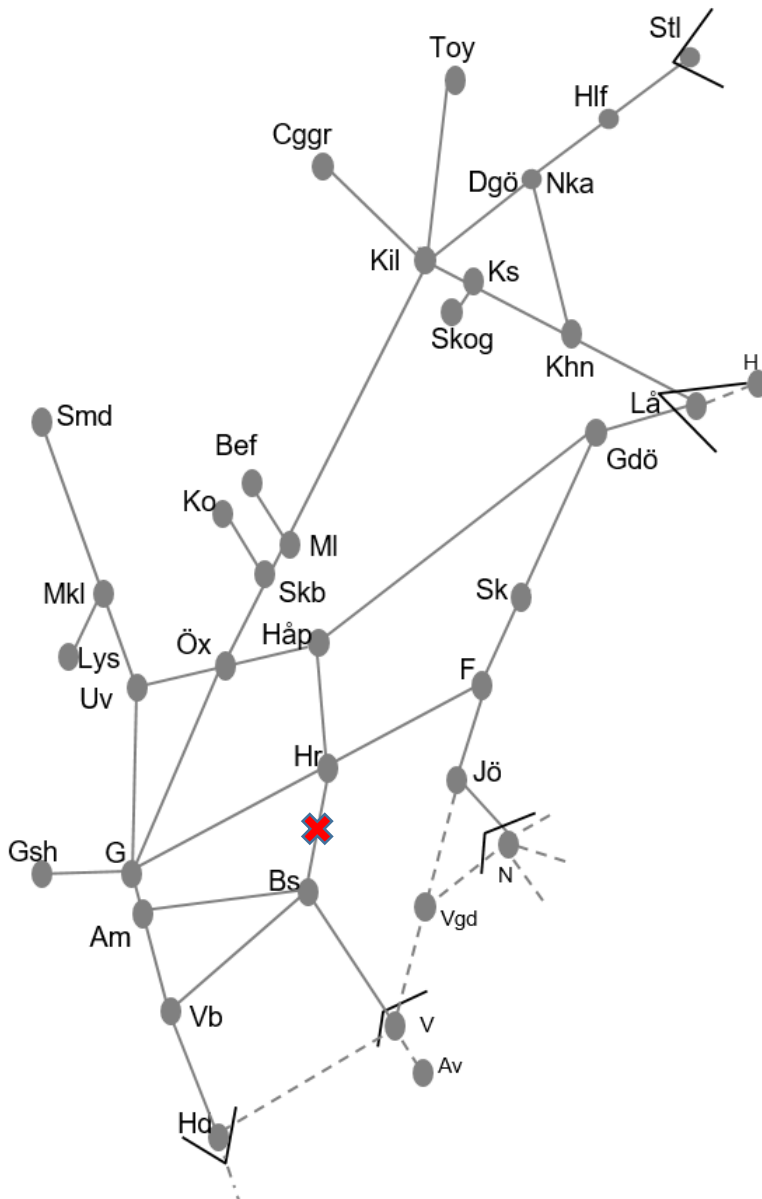

Älvsborgsbanan
Obj. 317174 Planskildhet Fristad (Herrljunga)-Borås
Trafikavbrott
F 03:00-04:40
Obj. 314888 Servicefönster (Herrljunga)-(Borås)
Trafikavbrott
S 22:00 – (M 05:00)
Obj. 329200 Ställverksbyte Borås
Trafikavbrott mot Herrljunga
F 03:00-04:40
Obj. 329522 Ställverksbyte (Borås)-(Fristad)
Trafikavbrott
F 03:00-04:40

Obj. 307442 PSB/307446 Fjärrstyrning & spårbyte Herrljunga-Borås
Trafikavbrott
M 00:00 – S 24:00
Obj. 326339 Fjärrstyrning & spårbyte (Herrljunga)-Borås
Trafikavbrott
F 03:00-04:40
Obj. 326344 Fjärrstyrning & spårbyte (Herrljunga)-Borås
Trafikavbrott
F 03:00-04:40

Väst kustbanan
Obj. 328413 Bangårdsombyggnad Varberg driftplats
Avstängt spår
M-F 00:00 – 05:00
Obj. 309206 Spår & kontaktledningsbyte Varberg-Varberg
Trafikavbrott mot Viskadal
(S 22:10) – M 05:10
M-To 21:30-05:10
F 21:30-07:50
L 22:10-08:40
S 22:10 – (M 05:10)

Viskadalsbanan
Obj. 309214 Spår & kontaktledningsbyte Borås-(Varberg)
Trafikavbrott
(S 22:10) – M 05:10
M-To 21:30-05:10
F 21:30-07:50
L 22:10-08:40
S 22:10 – (M 05:10)

INSTÄLLD S v.2130
Obj. 355311 u. 314892 Borås-Ö4 Borås-(Viskafors)
Trafikavbrott mot Viskadal
S 21:30 – (M 05:00)

Värmlandsbanan
ÄNDRAD
Obj. 314392 Spår- och växelbyte Karlstad-Kil
Trafikavbrott
M-F 09:21-16:20
L 02:40-11:19
S 04:36-13:36