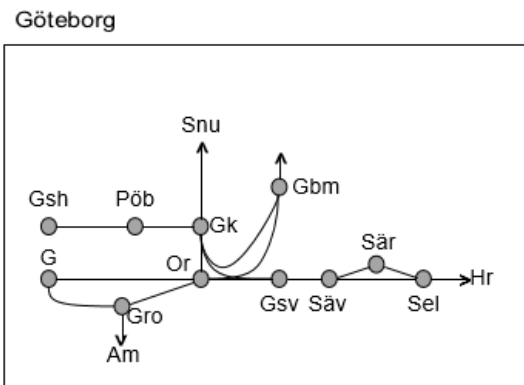

Älvsborgsbanan
Obj. 326345/326565 Fjärrstyrning & spårbyte Herrljunga-Borås Trafikavbrott (S 19:55) – M 04:45 M-To 19:50-04:40 F 21:50-07:00 L 19:50-07:40 S 19:55 – (M 04:45)
Obj. 316341 Servicefönster Håkantorps-(Herrljunga) Trafikavbrott M 22:00-05:00

Väst kustbanan
Obj. 313645 Bangårdsombyggnad Varberg Enkelspårdrift (S 22:00) – M 04:00 M-To 22:00-04:00

Viskadalsbanan
Obj. 309214 Spår & kontaktledningsbyte Borås-(Varberg) Trafikavbrott (S 22:10) – M 05:10 M-To 21:30-05:10 F 21:30-07:50 L 22:10-08:40 S 22:10 - (M 05:10)
Obj. 349413 u. 314951 Servicefönster underhåll (Borås)-(Varberg) Trafikavbrott M-To 21:30_05:10

Obj. 309206 Spår & kontaktledningsbyte Varberg-Varberg Trafikavbrott mot Viskadal (S 22:10) - M 05:10 M-To 21:30-05:10 F 21:30-07:50 L 22:10-08:40 S 22:10 – (M 05:10)

- Obj 315299 Ö13. Göteborg C. Trafikavbrott. S 21:00-05:00
- Obj 330392 Sprängning Trafikavbrott Gk-Gsh M-F 12:25-14:25 Delad
- Obj 315392 Ö6. Göteborg C. Trafikavbrott. L 00:55-05:55.
- Obj 315256 Ö7. Göteborg C. Trafikavbrott. M 00:00-05:00 M 21:00-05:00

Västra Stambanan	
Obj. 329155 Förebyggande underhåll (Falköping)-Jonsered Enkelspårdrift M 00:00-05:00	Obj. 329153 Förebyggande underhåll Laxå-Falköping Enkelspårdrift LS 00:00-05:00
Obj. 316337 Elsäkerhetsbesiktning (Stenstorp)-(Floby) Enkelspårdrift L 23:00-07:00	Obj. 327274 Upprustning av stationer Skövde Enkelspårdrift (S 23:00) – M 05:00
ÄNDRAD TID Obj. 316334 Elsäkerhetsbesiktning (Stenstorp)-(Floby) Enkelspårdrift. Trafikavbrott mot Jönköping. F 23:05-07:00	Obj. 316338 Skövde Ö1 Begränsad kapacitet sp. 5-8 norrifrån MTi 22:00-06:00
	Obj. 316343 Skövde Ö2 Begränsad kapacitet sp. 5-8 söderifrån OTo 22:00-06:00
	Obj. 329149 Förebyggande underhåll (Laxå)-Falköping Enkelspårdrift TiOF 00:00-05:00

Jönköpingsbanan
Obj. 309642 Servicefönster (Falköping)-(Jönköping) Trafikavbrott M-To 22:34-04:34

Obj. 312680 Spårbyte Borås Trafikavbrott S 08:00-17:00
Obj. 349650 u. 348601 Servicefönster underhåll (Hestra)-(Värnamo) Trafikavbrott M-F 08:10-15:10

Kust till Kustbanan
Obj. 312678 Spårbyte (Borås)-(Limmared) Trafikavbrott M-S 08:00-17:00 L 19:00-08:00

Obj. 326901 Ställverksbyte Borås-Borås Avstängt spår M-F 08:00-17:00

Obj. 329074 Ställverksbyte Borås-Borås Avstängt spår M 00:00 – S 24:00

Obj. 349648 u. 314890 Servicefönster underhåll (Borås)-Hestra Trafikavbrott M-F 08:10-15:10

Obj 309997 Olskroken Gamlestaden Trafikavbrott M 00:00- S 24:00