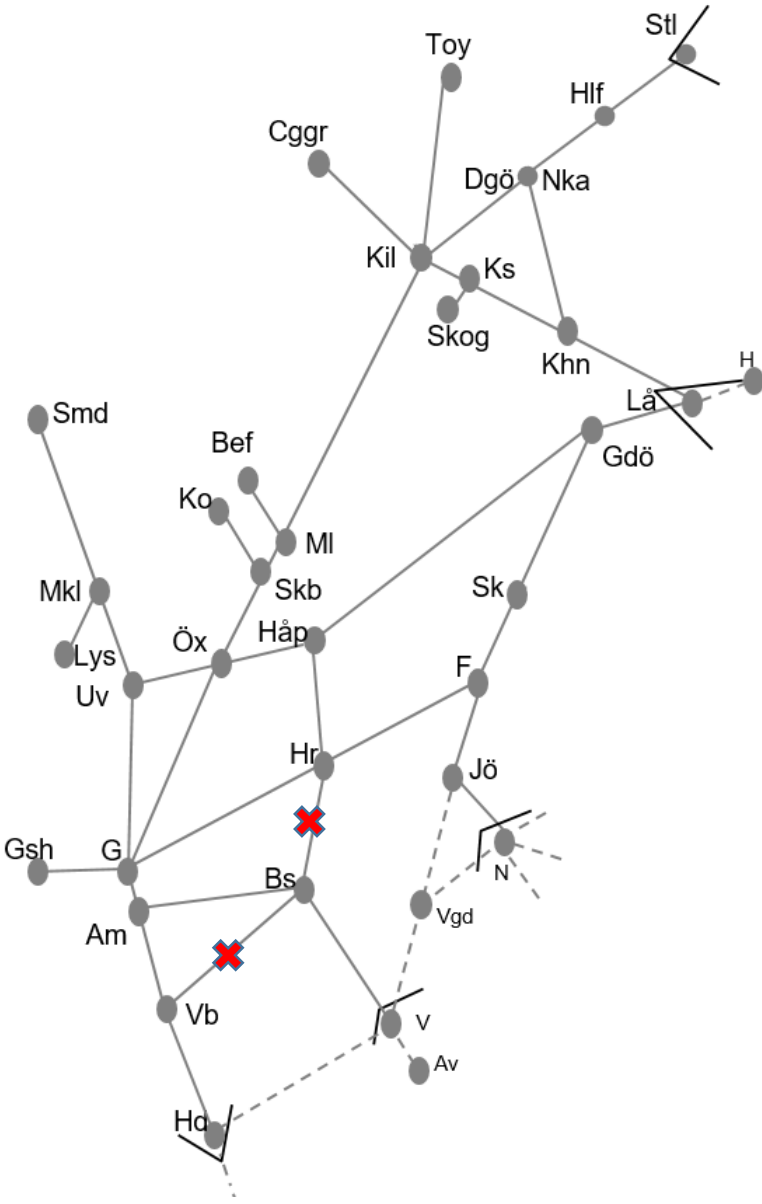

Skoghallsbanan
Obj. 328469 8163 bangård kontaktledningsupprustning Karlstad-Skoghall <i>Trafikavbrott</i> <i>Påverkar ej</i> <i>Värmlandsbanan</i> M-F 08:00-11:00, 13:00-17:00

Obj. 309219 Ökad kapacitet (Välsviken) Karlstad-Skattkärr <i>Trafikavbrott</i> M-To 08:52-16:02 L 05:00-15:00 S 03:00-11:00
Obj. 314765 Servicefönster Underhåll Karlstad-Kristinehamn <i>Trafikavbrott</i> M-To 09:00-15:00

Värmlandsbanan
Obj. 316787 Setra-paketet Hasselfors <i>Trafikavbrott</i> MO-F 09:40-17:16 Ti 09:40-16:54 L 02:20-13:40 S 03:15-14:00
Obj. 327017 Spår- och växelbyte (Kristinehamn)-(Laxå) <i>Trafikavbrott</i> MO-F 09:40-17:16 Ti 09:40-16:54 L 02:20-13:40 S 03:15-14:00

Älvsborgsbanan
Obj. 312854 Byte vxl 92 Borås <i>Trafikavbrott mot Fristad</i> L 12:00 - S 12:00
Obj. 307442 PSB/307446 Fjärrstyrning & spårbyte Herrljunga-Borås <i>Trafikavbrott</i> M 00:00 - S 24:00

Västkostbanan
Obj. 328413 Bangårdsombyggnad Varberg driftplats <i>Avstängt spår</i> M-F 00:00 - 05:00
Obj. 332074 Anpassningar och skyddszon Falkenberg <i>Enkelspårsdrift</i> S 20:30 - (M 06:00)
Obj. 314954 Varberg Ö1 Varberg <i>Enkelspårsdrift</i> Ti 21:50-05:50
Obj. 314956 Varberg Ö3 Varberg <i>Enkelspårsdrift</i> To 21:50-05:50

Viskadalsbanan
Obj. 314951 Servicefönster (Borås)-(Varberg) <i>Trafikavbrott</i> M-To 21:30-05:10
Obj. 309217 PSB/309220 Spår & kontaktledningsbyte Borås-Varberg <i>Trafikavbrott mot Viskadal</i> M 00:00 - S 24:00

Obj. 315368 Elsäkerhetsbesiktning Alingsås-(Floda) <i>Enkelspårsdrift</i> To 00:10-05:10
Obj. 315370 Elsäkerhetsbesiktning Floda-Jonsered <i>Enkelspårsdrift</i> S 00:30-06:00
Obj. 315373 Elsäkerhetsbesiktning Lerum-(Partille) <i>Enkelspårsdrift</i> M 00:10-05:10
Obj. 337264 Elsäkerhetsbesiktning Bryngenäs-(Lerum) <i>Enkelspårsdrift</i> F 00:10-05:10

Västra Stambanan
INSTÄLLD Obj. 329653 Trimningsåtgärder (Väring)-(Regumatorp) <i>Trafikavbrott</i> Ø 04:00-05:00
INSTÄLLD Obj. 328696 Trimningsåtgärder Skövde <i>Enkelspårsdrift</i> (S 23:00) - M 05:00 MTi 04:45-05:00 <i>Trafikavbrott</i> M-O 23:00-05:00 MO 23:00-23:15 <i>Trafikavbrott</i> Ø-To 04:45-05:00 <i>Trafikavbrott</i>
Obj. 315367 Elsäkerhetsbesiktning Algutsgården-Bryngenäs <i>Enkelspårsdrift</i> O 00:10-05:10
Obj. 337268 Elsäkerhetsbesiktning Noresund Västra-Lerum <i>Enkelspårsdrift</i> L 00:10-06:10

Kinnekullebanan
Obj. 344473 Servicefönster Underhåll (Mariestad)-(Lidköping) <i>Trafikavbrott</i> M - To 22:20 - 04:20

Jönköpingsbanan
Obj. 309643 Servicefönster (Jönköping)-(Nässjö) <i>Trafikavbrott</i> M-To 23:00-05:00

Kust till Kustbanan
Obj. 314889 Servicefönster underhåll Borås-(Värnamo) <i>Trafikavbrott</i> Ti-To 08:30-13:30
Obj. 329573/329207 Ställverksbyte Borås-Hillared <i>Trafikavbrott</i> (S 21:30) - M 06:20 M 23:15-06:20 Ti-O 23:10-06:20 S 21:10 - (M 06:20)