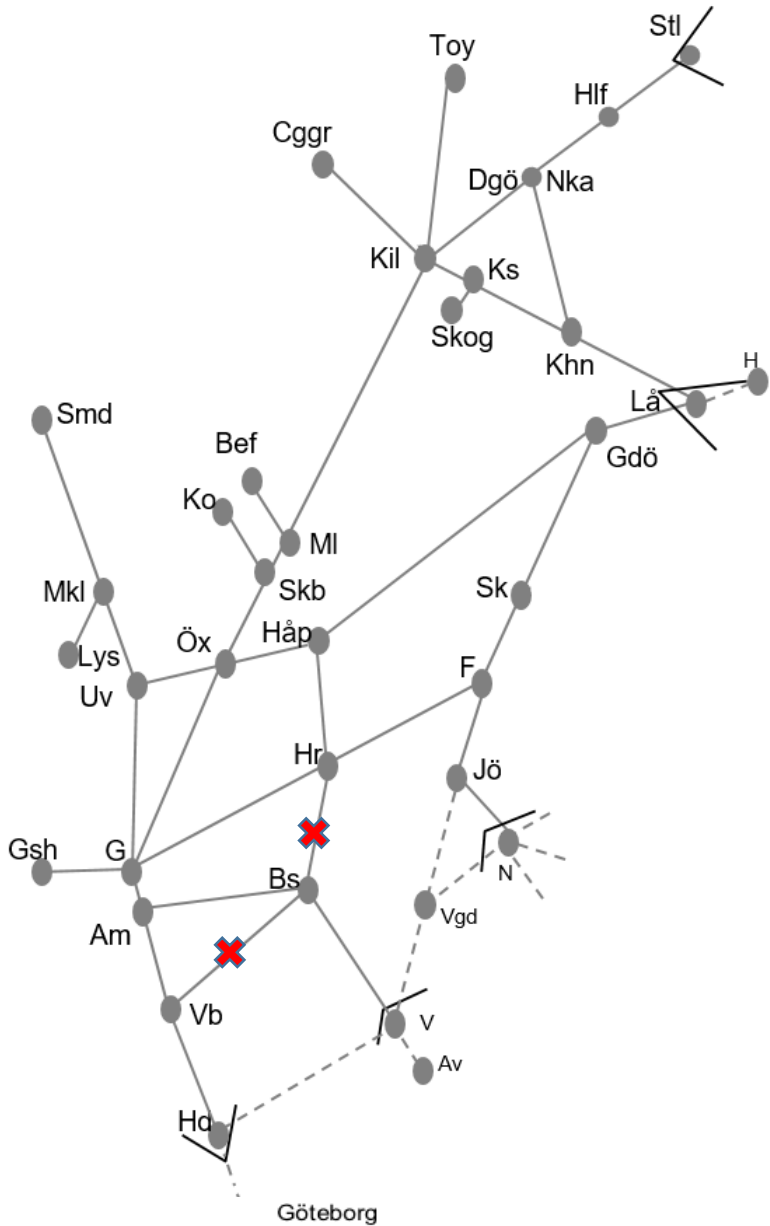

Värmlandsbanan
Obj. 316787 Setra-paketet Hasselfors Trafikavbrott MO-F 09:40-17:16 Ti 09:40-16:54 L 02:20-13:40 S 03:15-14:00
Obj. 327017 Spår- och växelbyte (Kristinehamn)-(Laxå) Trafikavbrott MO-F 09:40-17:16 Ti 09:40-16:54 L 02:20-13:40 S 03:15-14:00
Obj. 314760 Servicefönster Underhåll Kristinehamn-Björneborg Trafikavbrott MTi 10:00-19:00

Älvsborgsbanan
Obj. 314849 Servicefönster (Vänersborg)-(Håkantorp) Trafikavbrott M-To 22:30-05:30
Obj. 307442 PSB/307446 Fjärrstyrning & spårbyte Herrljunga-Borås <i>Trafikavbrott</i> M 00:00 - S 24:00
Obj. 314888 Servicefönster (Herrljunga)-(Borås) Trafikavbrott (S 22:00) - M 05:00 Ti-To 22:00-05:00
Obj. 314848 Servicefönster (Öxnered)-Vänersborg Trafikavbrott M-To 22:00-05:00

Västkostbanan
Obj. 332074 Anpassningar och skyddszon Falkenberg Enkelspårdrift (S 20:30) - M 06:00 M-To 20:30-06:00
Obj. 328413 Bangårdsombyggnad Varberg driftplats <i>Avstängt spår</i> M-F 00:00 - 05:00
Obj. 314959 Halmstad Ö2 Halmstad Enkelspårdrift Ti 22:00-06:00
Obj. 314960 Halmstad Ö3 Halmstad Enkelspårdrift O 22:00-06:00
Obj. 314961 Halmstad Ö4 Halmstad Enkelspårdrift To 22:00-06:00
Obj. 314958 Halmstad Ö1 Halmstad Enkelspårdrift M 22:00-06:00

Västra Stambanan
INSTÄLLD Obj. 329759 Trimmingsåtgärder Skövde-(Regumatorp) Trafikavbrott 0-04:00-05:00
INSTÄLLD Obj. 329758 Trimmingsåtgärder (Skövde)-(Regumatorp) Enkelspårdrift (S 23:00) - M 05:00 MTi 04:45-05:00 M-O 23:00-05:00 M-O 23:00-23:15 Trafikavbrott 0-04:45-05:00 Trafikavbrott
Obj. 315373 Elsäkerhetsbesiktning Lerum-(Partille) Enkelspårdrift M 00:10-05:10
Obj. 315367 Elsäkerhetsbesiktning Algutsgården-Bryngenäs Enkelspårdrift O 00:10-05:10
Obj. 315368 Elsäkerhetsbesiktning Alingsås-(Floda) Enkelspårdrift To 00:10-05:10
Obj. 337264 Elsäkerhetsbesiktning Bryngenäs-(Lerum) Enkelspårdrift F 00:10-05:10

Kinneullebanan
Obj. 316342 Servicefönster (Gårdsjö)-(Håkantorp) Trafikavbrott M - To 23:00 - 05:00
Obj. 327264 Slipersbyte (Mariestad)-(Lidköping) Trafikavbrott M-To 21:00-05:00

Kust till Kustbanan
Obj. 329573/329207 Ställverksbyte Borås-Hillared Trafikavbrott (S 21:30)-M 06:20, 23:15-06:20 Ti-O 23:10-06:20 S 21:10-(M 06:20)

Viskadalsbanan
Obj. 314951 Servicefönster underhåll (Borås)-(Varberg) Trafikavbrott M-To 21:30-05:10

Obj 330392 Sprängning Trafikavbrott Gk-Gsh
M-F 12:25-14:25 Delad

Obj 309997. Olskroken. Gamlestaden. Trafikavbrott.
M 00:00- S 24:00.

Obj 315250. Göteborg C. Trafikavbrott.
L 09:00- S 15:00.

Obj. 309217 PSB/309220 Spår & kontaktledningsbyte Borås-Varberg <i>Trafikavbrott mot Viskadal</i> M 00:00 - S 24:00

Obj. 314892 Borås Ö4 Borås-(Viskafors) Trafikavbrott mot Viskadal (S 21:00) - M 05:00 M-To 21:00-05:00