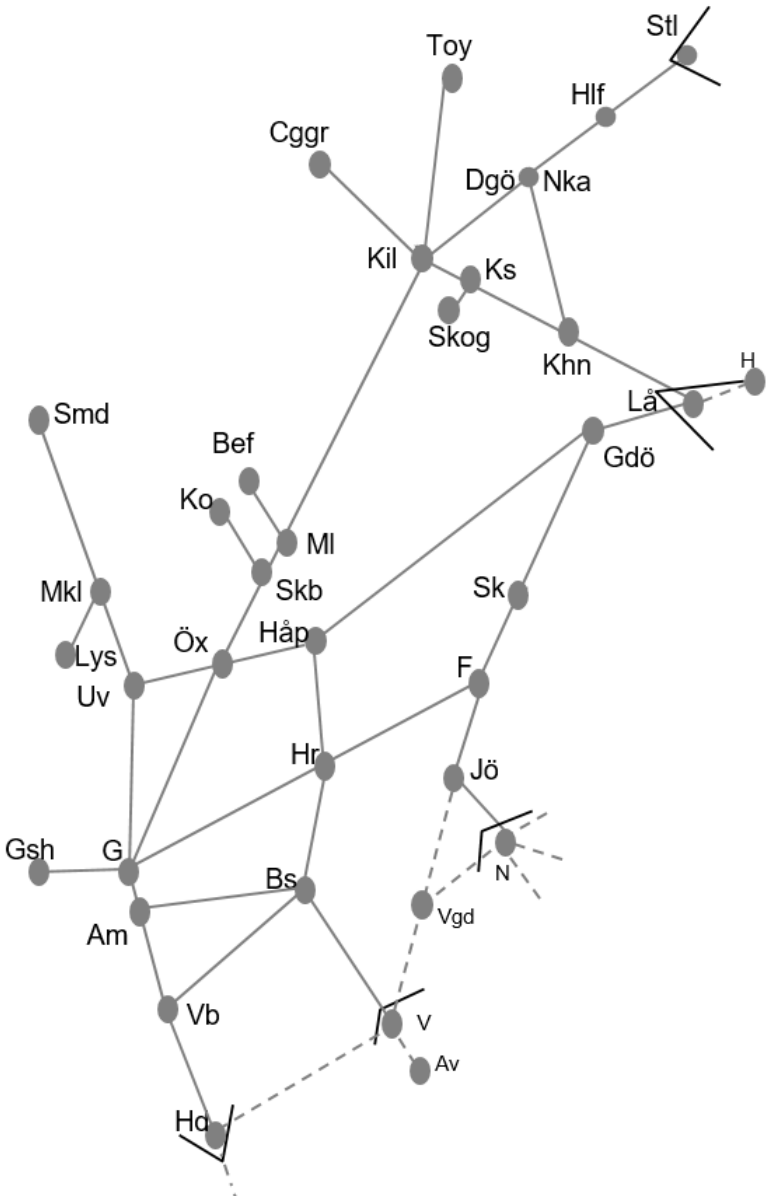

Bohusbanan
Obj. 349848/330169 Elsäkerhetsbesiktning Uddevalla-Strömstad <i>Trafikavbrott</i> M-To 20:00-04:50
Obj. 352756/314853 Servicefönster Underhåll (Öxnared)-(Uddevalla) <i>Trafikavbrott</i> M-F 09:00-14:00
Obj. 352742/314845 Servicefönster (Uddevalla)-Strömstad <i>Trafikavbrott</i> M-To 21:40-04:40

Älvsborgsbanan
Obj. 314849 Servicefönster (Vänersborg)-(Håkantorp) <i>Trafikavbrott</i> M-To 22:30-05:30

Obj. 326657/326658 Fjärrstyrning & spårbyte Herrljunga-Borås <i>Trafikavbrott</i> M-O 21:50-04:30 To 21:50-07:05

Obj. 326345/326565 Fjärrstyrning & spårbyte Herrljunga-Borås <i>Trafikavbrott</i> (S 19:55) – M 04:45

Obj. 314849 Servicefönster (Vänersborg)-(Håkantorp) <i>Trafikavbrott</i> M-To 22:30-05:30

Västkostbanan
Obj. 355220 Objektsanmälan Växelbyte Heberg <i>Enkelspårdrift</i> O-To 22:00-06:00

Obj. 313649 Bangårdsombyggnad Varberg <i>Enkelspårdrift</i> F 00:00 – S 24:00

Obj. 309206 Spår & kontaktledningsbyte Varberg-Varberg <i>Trafikavbrott mot Viskadal</i> (S 22:10) – M 05:10 M-To 21:30-05:10 F 21:30-07:50 L 22:10-08:40 S 22:10 – (M 05:10)

Obj. 351033 u. 314954 Varberg Ö1 Varberg <i>Enkelspårdrift</i> Ti 21:50-05:50

Viskadalsbanan
INSTÄLLT Obj. 314951 Servicefönster underhåll (Borås)-(Varberg) <i>Trafikavbrott</i> M-To 21:30-05:10

Obj. 309214 Spår & kontaktledningsbyte Borås-(Varberg) <i>Trafikavbrott</i> (S 22:10) – M 05:10 M-To 21:30-05:10 F 21:30-07:50 L 22:10-08:40 S 22:10 – (M 05:10)