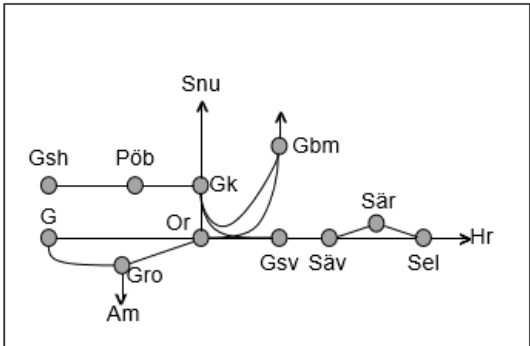

Göteborg

Obj 330429 Spontning Göteborg
Almedal Trafikavbrott- AM-MDÖ
OTo 22:00-00:05. To 00:15-05:20. F
00:15-02:10, 02:20-05:20.
L 00:15-06:30. L 23:20-08:45. S
22:00-02:10.