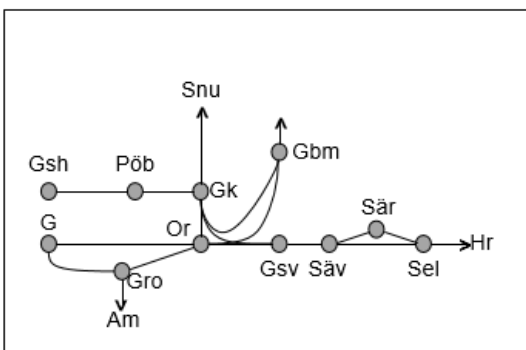

Obj 330392 Sprängning
Trafikavbrott Gk-Gsh
M-F 12:25-14:25 Delad

Obj 317087. Sävenäs.
Trafikavbrott.
M 00:00- 05:00

Göteborg