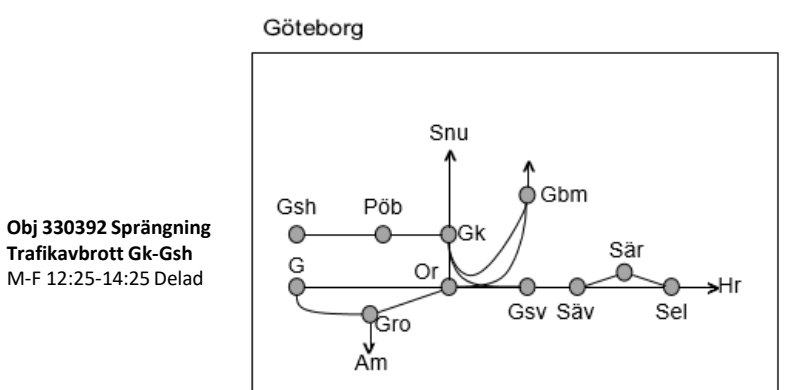

BANARBETEN vecka 2102 Västra						
Mån	Tis	Ons	Tor	Fre	Lör	Sön
11/1	12/1	13/1	14/1	15/1	16/1	17/1

Älvsborgsbanan
Obj. 316341 Servicefönster
Håkantorps-(Herrljunga)
Trafikavbrott
M 22:00-05:00