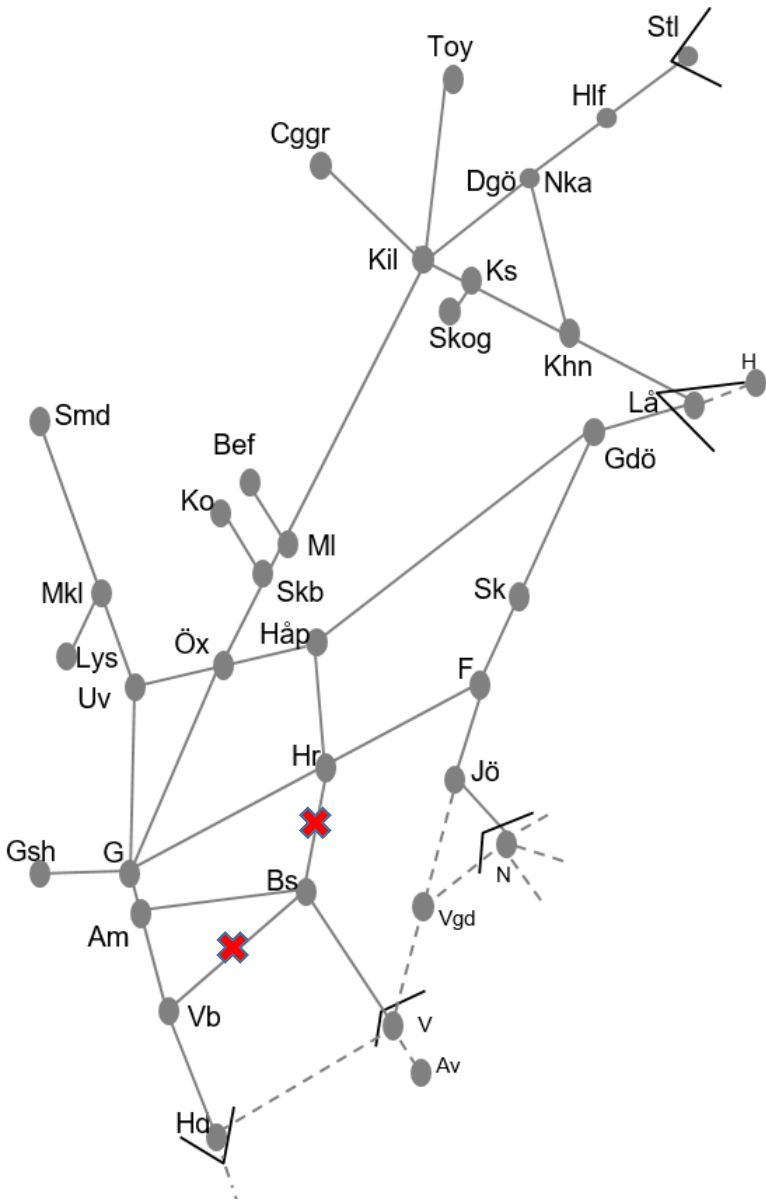

BANARBETEN vecka 2148 Västra						
Mån	Tis	Ons	Tor	Fre	Lör	Sön
29/11	30/11	1/12	2/12	3/12	4/12	5/12

Bohusbanan
Obj. 315366 Elsäkerhetsbesiktning (Göteborg Kville)- (Svenshögen) Enkelspårdrift M-F 00:30-05:20 L 01:30-06:35 S 01:30-08:00
Obj. 314845 Servicefönster (Uddevalla)-Strömstad Trafikavbrott ÄNDRAD M-To 21:40-04:40

Värmlandsbanan
Obj. 309219 Ökad kapacitet (Välsviken) Karlstad-Skattkärr Trafikavbrott M-To 08:52-16:02
Obj. 322803 Mötesstation Skattkärr-Ölme Trafikavbrott M-To 08:48-16:08

Älvsborgsbanan
Obj. 307442 PSB/307446 Fjärrstyrning & spårbyte Herrljunga-Borås Trafikavbrott M 00:00 – S 24:00

Västra Stambanan
INSTÄLLD Obj. 330782 Trimmingsåtgärder (Regumatorp)-(Falköping) Trafikavbrott Ö 04:00-05:00
INSTÄLLD Obj. 330781 Trimmingsåtgärder (Stenstorp)-(Falköping) Enkelspårdrift (S 23:00) — M 05:00 M, Ö To 04:45-05:00 Trafikavbrott M-O 23:00-23:15 Trafikavbrott M-O 23:00-05:00 M 19:30-19:45 Trafikavbrott Ti 04:45-05:00 Trafikavbrott

Västkustbanan
Obj. 328413 Bangårdsombyggnad Varberg driftplats Avstängt spår M-F 00:00 – 05:00

Kust till Kustbanan
Obj. 329182 Ställverksbyte Borås Avstängt spår M-Ti 07:30-17:30
Obj. 314887 Servicefönster (Almedal)-Borås Trafikavbrott M-Ti 22:05-05:05 O 23:10-05:00

Viskadalsbanan
Obj. 309217 PSB/309220 Spår & kontaktledningsbyte Borås-Varberg Trafikavbrott mot Viskadal M 00:00 - S 24:00