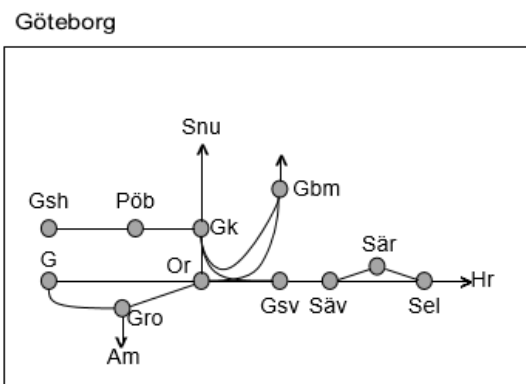

Värmlandsbanan
Obj. 314761 Servicefönster Underhåll Kil-Karlstad Trafikavbrott M-To 09:00-15:00
Obj. 322803 Mötesstation Skattkärr-Ölme Trafikavbrott L 03:00-15:00 S 05:00-11:00

Västra Stambanan
Obj. 316336 Falköping Ö1 Enkelspårdrift. Trafikavbrott mot Jönköpingsbanan. FL 23:00-07:00
Obj. 316335 Falköping Ö3 Spår 4 mot verkstad avstängt TI0 23:40-05:40
Obj. 316345 Skövde Ö4 Begränsad kapacitet Volvospåret (S 22:00)-M 06:00

INSTÄLLD Obj.-330637 Trimmingsåtgärder Regumatorp-(Stenstorp) Enkelspårdrift F 00:00-05:30 F 00:00-00:15 Trafikavbrott F 05:15-05:30 L 00:00-07:00 S 23:00-(M 05:00)

INSTÄLLD Obj.-330642 Trimmingsåtgärder (Skövde)-(Stenstorp) Trafikavbrott S 00:00-07:00

Obj. 310913 Floda spårväxelbyte Floda Enkelspårdrift (S 23:00) – M 05:30 Ti-F 00:00-05:30 L 00:00-07:00, 22:00-08:00 S 23:00 – (M 05:30)

Obj. 314990 Spårväxelbyte Av/påetablering Floda Trafikavbrott M 05:15-05:30 Ti 00:00-00:15, 05:15-05:30

Obj. 314990 Spårväxelbyte Av/påetablering Floda Trafikavbrott To-F 00:00-00:15, 05:15-05:30

Obj. 310916 Floda spårväxelbyte (Noresund västra)-(Lerum) Trafikavbrott F 02:00-04:00

Jönköpingsbanan
Obj. 309642 Servicefönster (Falköping)-(Jönköping) Trafikavbrott M-F 09:00-14:00
Obj. 316977 Sth-höjning 160km/h (Falköping)-Sandhem Trafikavbrott M-F 09:00-14:00