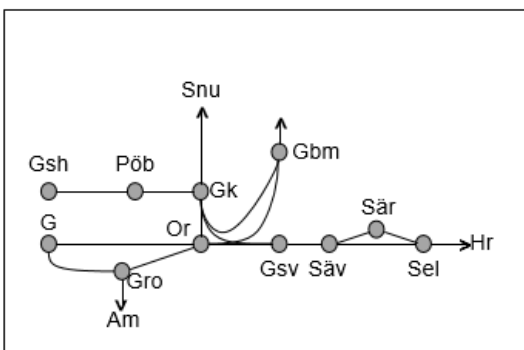

Jönköpingsbanan
ÄNDRAD TID Obj. 309642 Servicefönster (Falköping)-(Jönköping) Trafikavbrott M-F 09:04-14:04

Viskadalsbanan
Obj. 349413 u. 314951 Servicefönster underhåll (Borås)-(Varberg) Trafikavbrott mot Viskadalsbanan M-To 21:30-05:10

- Obj 315470 'Servicefönster Trafikavbrott Gsh spår 6 L 13:00-09:00
- Obj 315472 'Servicefönster Trafikavbrott Gsh spår 1-5 31-42 S 09:00-24:00
- Obj 330392 Sprängning Trafikavbrott Gk-Gsh M-F 12:25-14:25 Delad
- Obj 315391 Elsäkerhetsbesiktning Säcken. Göteborg C. Trafikavbrott. O-F 00:00-04:00. LS 00:00-04:00.

Göteborg