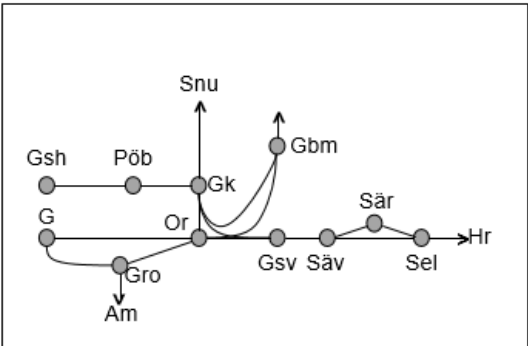

Obj 330392 Sprängning
Trafikavbrott Gk-Gsh
M-F 12:25-14:25 Delad

Obj 315317 'Servicefönster
Trafikavbrott BJ banan - GK, Gsh
L 22:00-05:00

Obj 315375 Elsäkerhetsbesiktning
Trafikavbrott GK, GSH, PÖB.
M-To 22:00-04:00

Obj 315376 Elsäkerhetsbesiktning
Trafikavbrott GK, GSH, PÖB.
F,L 22:00-06:00

Göteborg