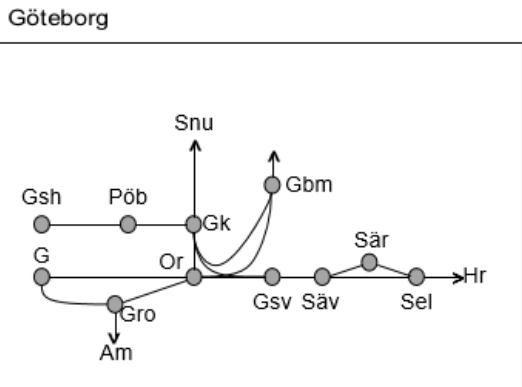

Västra Stambanan
INSTÄLLD Obj. 330737 Frimningsåtgärde (Regumatorp)-(Falköping) <i>Trafikavbrott</i> S 05:00-07:00

INSTÄLLD Obj. 330651 Frimningsåtgärder (Regumatorp)-Stenstorp <i>Enkelspårdrift</i> F 00:00-05:30 L 00:00-07:00 L 00:00-00:15 Trafikavbrott L 06:45-07:00 Trafikavbrott S 00:00-07:00 Trafikavbrott S 20:00 – (M 08:00)

Viskadalsbanan
Obj. 309217 PSB/309220 Spår & kontaktledningsbyte Borås-Varberg <i>Trafikavbrott mot Viskadal</i> M 00:00 - S 24:00
Obj. 314951 Servicefönster underhåll (Borås)-(Varberg) <i>Trafikavbrott</i> M-To 21:30-05:10

Obj. 310913 Floda spårväxelbyte Floda <i>Enkelspårdrift</i> (S 23:00) – M 05:30 TiO 00:00-05:30 L 00:00-07:00, 22:00-08:00 S 23:00 – (M 05:30)

Obj. 314990 Spårväxelbyte Av/påetablering Floda <i>Trafikavbrott</i> S 23:00-23:15

Kust till Kustbanan	
Obj. 314889 Servicefönster underhåll Borås-(Värnamo) <i>Trafikavbrott</i> Ti-To 08:30-13:30	Obj. 314892 Borås Ö4 Borås-(Viskafors) <i>Trafikavbrott mot Viskadal</i> Ti 21:00-05:00
Obj. 314886 Servicefönster underhåll (Almedal)-(Borås) <i>Trafikavbrott</i> M-F 08:50-14:50	Obj. 329201 Ställverksbyte Borås <i>Trafikavbrott</i> (S 21:30) - M 05:20 M 23:30-05:20 S 21:20 – (M 05:20)

Obj. 329544 Ställverksbyte (Borås)-Sandared <i>Trafikavbrott</i> (S 21:30) – M 05:20, M 23:30-05:20 S 21:20 – (M 05:20)

Obj 315475 'Servicefönster
Trafikavbrott Pöb Spår 1,2
To 23:00-04:00

Obj 31474 'Servicefönster
Trafikavbrott Pöb Spår 2, 3, 22
O 23:00-04:00

Obj 317087. Sävenäs.
Trafikavbrott.
M 00:00- (v2047 M 05:00)

Obj 330392 Sprängning
Trafikavbrott Gk-Gsh
M-F 12:25-14:25 Delad