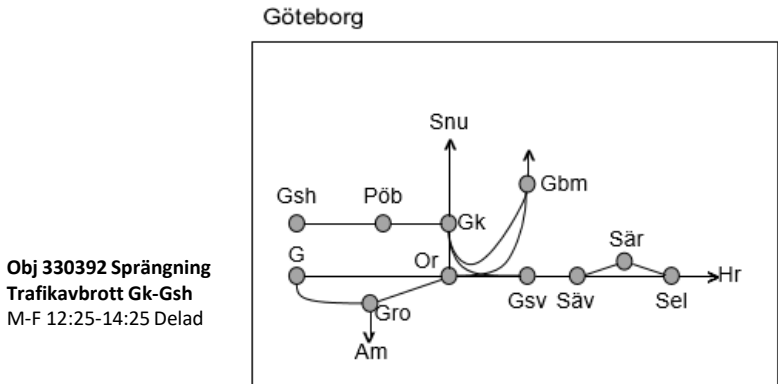

BANARBETEN vecka 2149 Västra						
Mån	Tis	Ons	Tor	Fre	Lör	Sön
6/12	7/12	8/12	9/12	10/12	11/12	12/12

Älvsborgsbanan
Obj. 307442 PSB/307446
Fjärrstyrning & spårbyte
Herrljunga-Borås
Trafikavbrott
M 00:00 – L 24:00

Västkostbanan
Obj. 328413
Bangårdsombyggnad
Varberg driftplats
Avstängt spår
M-F 00:00 – 05:00

Viskadalsbanan
Obj. 309217 PSB/309220
Spår & kontaktledningsbyte
Borås-Varberg
Trafikavbrott mot Viskadal
M 00:00 – L 24:00

Kust till kustbanan
Obj. 314887 Servicefönster
underhåll
(Almedal)-Borås
Trafikavbrott
M-O 22:05-05:05