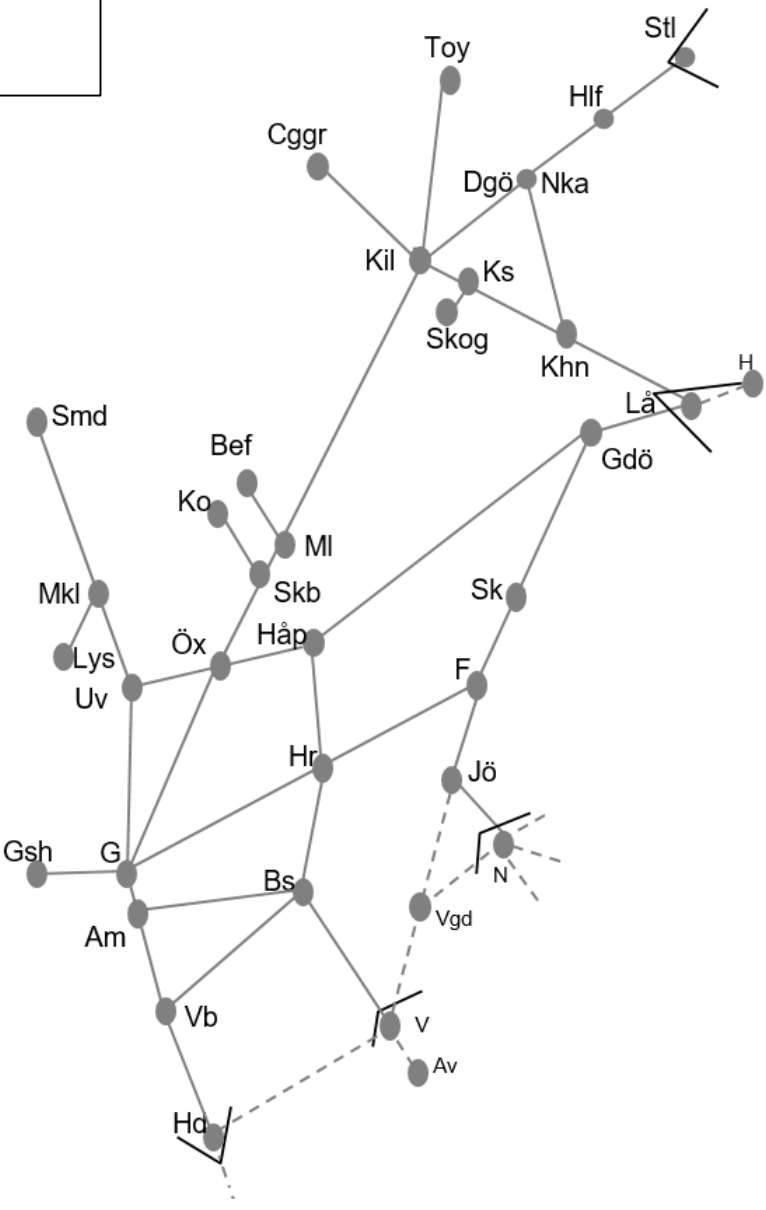

Norge/Vänerbanan
Obj. 331744 Tillgänglighetsåtgärder SFL Säffle INSTÄLLD <i>Enkelspårsdrift</i> M-L 20:00-05:0 S 20:00 - (M 05:00)
Obj. 329166 Rälsslipning (Kil)-(Skälebol) <i>Trafikavbrott</i> ÄNDRAD Ti-F 22:00-04:00 Lucka nm To 00:30-01:15 S 22:00 - (M 04:00)
Obj. 322825 Grums bangårdsåtgärder Grums ÄNDRAD <i>Trafikavbrott</i> M 19:50-05:50 Ti 19:30-06:10 O 19:50-00:30 To 00:30-01:15 (espd), 01:15-06:00, 19:30-06:00 F 20:00-05:00 L 19:10-05:55 (espd) S 19:40-(M 06:10)

Värmlandsbanan
Obj. 314396 Spår- och växelbyte Svartå-(Kristinehamn) <i>Trafikavbrott</i> M-To 09:40-17:16 F 09:40-16:00
Obj. 327004 Spår- och växelbyte Karlstad-Skattkärr <i>Trafikavbrott</i> L 03:00-15:00
ÄNDRAD Obj. 327018 Spår- och växelbyte Karlstad-Skåre <i>Trafikavbrott</i> S 08:30-18:30
ÄNDRAD Obj. 309219 Ökad kapacitet (Välsviken) Karlstad-Skattkärr <i>Trafikavbrott</i> M-To 08:52-16:02 F 08:52-16:02 L 03:00-15:00 S 05:00-11:00

Älvsborgsbanan
INSTÄLLD Obj. 314848 Servicefönster (Öxnered)-Vänersborg <i>Trafikavbrott</i> M-To 22:00-05:00
Obj. 326345/326565 Fjärrstyrning & spårbyte Herrljunga-Borås <i>Trafikavbrott</i> S 19:55 - (M 04:45)