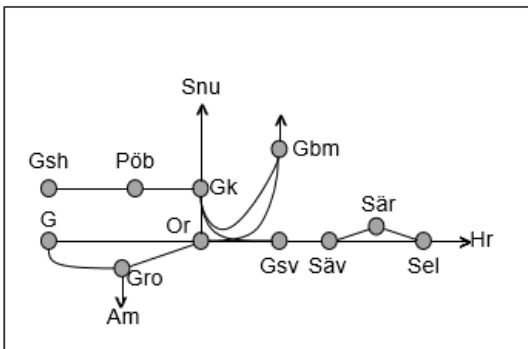

Göteborg

Obj 330392 Sprängning
Trafikavbrott Gk-Gsh
M-F 12:25-14:25 Delad

Obj 310494. Olskroken.
Trafikavbrott. VSB
M-S 00:00-24:00

Obj 326928. Göteborg C. Begränsad
kapacitet spår 13-14.
M-S 00:00-24:00

Obj 309997. Olskroken.
Gamlestaden. Trafikavbrott.
M 00:00- S 24:00.

Obj 315388. SÄR västra delen.
Trafikavbrott.
L 11:30-09:45, 20:15-09:15.