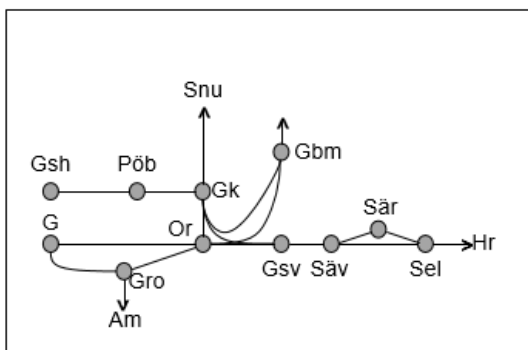

2021-01-29

BANARBETEN vecka 2126 Västra						
Mån	Tis	Ons	Tor	Fre	Lör	Sön
28/6	29/6	30/6	1/7	2/7	3/7	4/7

Bohusbanan	Norge/Vänerbanan
Obj. 331680 Tillgänglighetsåtgärder Ytterby Trafikavbrott M 00:00-S 24:00 (sp.löst)	Obj. 314767 Servicefönster underhåll (Kornsjögräns)-Skälebol Trafikavbrott M-To 09:00-14:00
Obj. 314846 avrop 355034 Servicefönster underhåll (Stenugsund)-(Uddevalla) Trafikavbrott M-To 21:00-05:00	Obj. 314756 avrop 354704 Servicefönster underhåll (Åmål)-(Öxnered) ÄNDRAD Trafikavbrott M-To 09:03-14:50 E-skydd ÖX obj.354706
Obj. 307737-PSB Lundbyleden Kville-Säve INSTÄLLD Trafikavbrott M 00:00-S 24:00	Obj.anm. 350699 Bangårdsåtgärder Grums NYTT Trafikavbrott M 01:55-06:10, 09:20-13:46 Ti 09:20-13:46 O 09:31-14:25 To 09:20-14:25 F 22:00-01:45 L 02:40-04:40, 23:25-01:44 S 01:55-04:43

Väst kustbanan

Obj. 313649 Bangårdsombyggnad Varberg Enkelspårsdrift (M 00:00) – M 06:00

INSTÄLLD Obj. 313722 Bangårdsombyggnad Varberg Enkelspårsdrift M-To 23:30-05:30

Obj. 355093 u. 314956 Varberg Ö3 Varberg Enkelspårsdrift To 21:50-05:50

Obj. 328413 Bangårdsombyggnad Varberg driftplats Avstängt spår M-F 00:00 – 05:00

Obj. 313716 Bangårdsombyggnad Varberg-Hamra Trafikavbrott (O 00:00) – M 06:00

Obj. 355099 u. 314962 Halmstad Ö5 Halmstad Enkelspårsdrift M 22:05-06:05

Obj. 355094 u. 314963 Halmstad Ö6 Halmstad Enkelspårsdrift Ti 22:00-06:00

Obj. 355095 u. 314964 Halmstad Ö7 Halmstad Enkelspårsdrift O 22:00-06:00

Obj. 355098 u. 314965 Halmstad Ö8 Halmstad Enkelspårsdrift To 22:00-06:00

Obj. 309206 Spår & kontaktledningsbyte Varberg-Varberg Trafikavbrott mot Viskadal Ti-To 21:30-05:10 F 21:30-07:50 L 22:10-08:40 S 22:10 – (M 05:10)