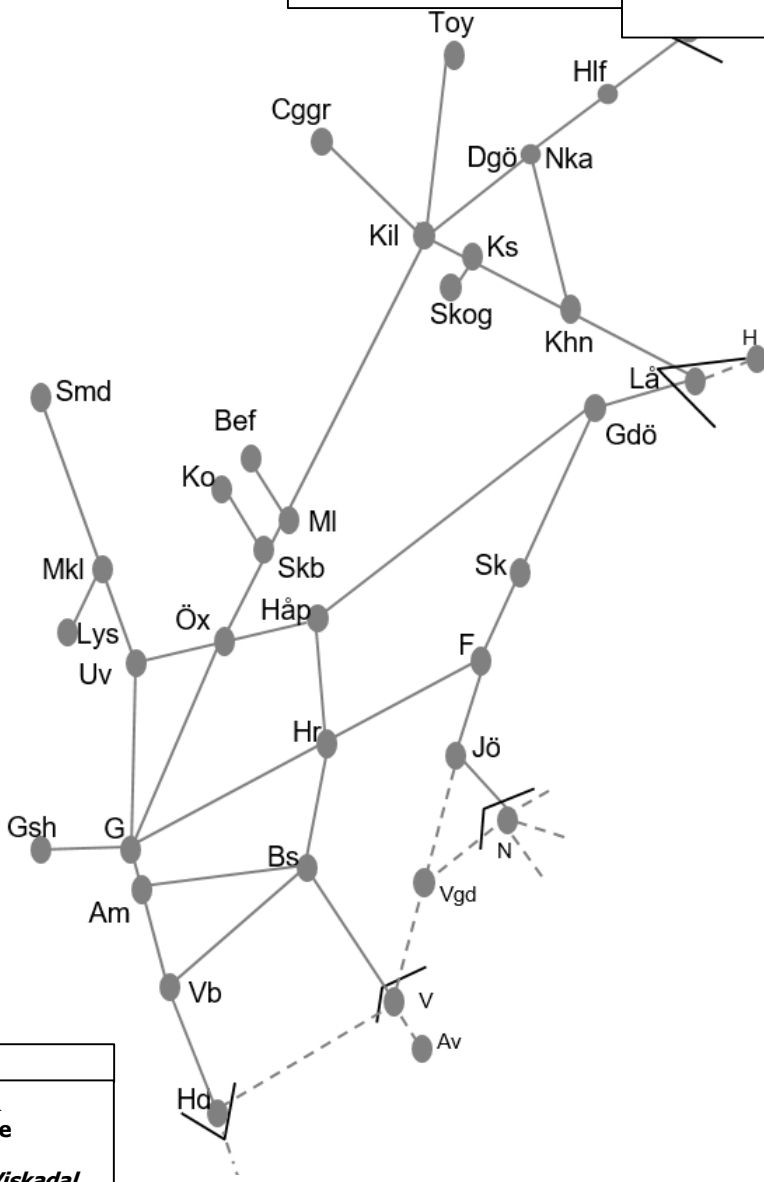

Värmlandsbanan
ÄNDRAD Obj. 314764 Servicefönster Underhåll Kristinehamn-Laxå <i>Trafikavbrott</i> M 06:24-14:00 Ti-To 09:40-15:40
ÄNDRAD Obj. 327017 Spår- och växelbyte (Kristinehamn)-(Laxå) <i>Trafikavbrott</i> M 06:24-14:00 TiO 09:40-17:16 To 09:40-16:54
ÄNDRAD Obj. 309219 Ökad kapacitet (Välsviken) Karlstad-Skattkärr <i>Trafikavbrott</i> M 06:50-14:00 Ti-To 08:52-16:02
NYTT Objektanmälan Obj. 350033 (Charlottenberg)-(Åmotfors) <i>Trafikavbrott</i> L 04:30 – S 16:10 (A-skydd)

Västra Stambanan
Obj. 329154 Förebyggande underhåll (Falköping)-(Partille) <i>Enkelspårdrift</i> F-S 00:00-05:00
NYTT Obj. 349953 Slipersbyte (Falköping)-(Källeryd) <i>Enkelspårdrift</i> S 23:25-(M 06:00)

Kinneullebanan
Obj. 344473 Servicefönster Underhåll (Mariestad)-(Lidköping) <i>Trafikavbrott</i> M – To 22:20 – 04:20

Jönköpingsbanan
Obj. 315174 Äng inkoppling (Forserum)-(Nässjö) <i>Trafikavbrott</i> F 00:00 – S 24:00

Kust till kustbanan
Obj. 349647 u. 314886 Servicefönster underhåll (Almedal)-(Borås) <i>Trafikavbrott</i> Ti-To 07:50-14:50

Viskadalsbanan
Obj. 309214 Spår&kontaktlednbyte Borås-(Varberg) <i>Trafikavbrott Borås-(Varberg)</i> Ti-To 21:30-05:10 F 21:30-07:50 L 22:10-08:40 S 22:10 – (M 05:10)

Obj. 349413 u. 314951 Servicefönster underhåll (Borås)-(Varberg) <i>Trafikavbrott mot Viskadalsbanan</i> M-To 21:30-05:10

Obj. 352741 Läckabel
Åsatunneln
Lekarekulle-Frillesås
Trafikavbrott
(F 22:00)–M 06:00