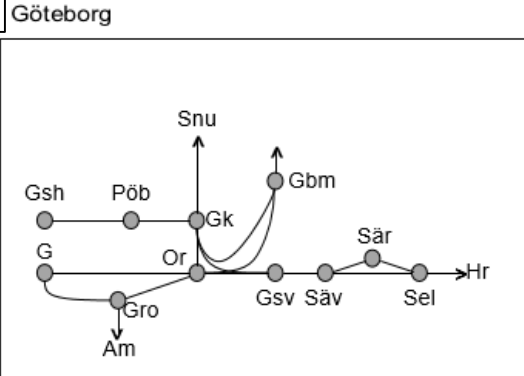

Västra Stambanan	
Obj. 326285 Geotekniska undersökningar Lerum-Floda <i>Enkelspårsdrift</i> (S 23:00) – M 05:30 L 00:00-07:00, 22:00-08:00 S 23:00 – (M 05:30)	Obj. 310335 Floda spårväxelbyte, förarbete Floda-Noresund Västra <i>Enkelspårsdrift</i> (S 23:00) – M 05:30 TIO 00:00-05:30 L 00:00-07:00, 22:00-08:00 S 23:00 – (M 05:30)
Obj. 327311 Upprustning av stationer Töreboda <i>Enkelspårsdrift</i> L 23:00-05:00 S 23:00-(M 05:00)	Obj. 310665 Floda spårväxelbyte Noresund Västra-(Lerum) <i>Trafikavbrott</i> L 04:00-06:00
Obj. 327329 Upprustning av stationer Stenstorp <i>Enkelspårsdrift</i> (S 23:00) – M 05:00 M 23:00-05:00	Obj. 315315 Alingsås Ö1 Alingsås <i>Trafikavbrott</i> L 23:00- 05:00 S 05:00-07:00 <i>Enkelspårsdrift</i>

Kinneullebanan
Obj. 328731 Totalbyte PLk Esplanaden Lidköping <i>Trafikavbrott</i> L 12:00-12:00
Obj. 344473 Servicefönster Underhåll (Mariestad)-(Lidköping) <i>Trafikavbrott</i> M – To 22:20 – 04:20

Jönköpingsbanan
Obj. 314896 Bogla & Tenhult: GC portar (Jönköping)-(Nässjö) <i>Trafikavbrott</i> M-F 09:15-15:00

Kust till Kustbanan
Obj. 329199 Ställverksbyte Borås <i>Trafikavbrott</i> S 21:10 – (M 06:20)
Obj. 329512 Ställverksbyte (Borås)-(Hillared) <i>Trafikavbrott</i> S 21:10 – (M 06:20)
Obj. 329183 Ställverksbyte Borås-Borås <i>Avstängt spår</i> M-F 07:30-17:00
Obj. 329181 Ställverksbyte Borås-Borås <i>Avstängt spår</i> M 00:00 – S 24:00

Obj 309997. Olskroken.
Gamlestaden. Trafikavbrott.
M 00:00- S 24:00.

Obj 315341. Sävedalen Ö11.
Trafikavbrott.
LS 06:00-13:00

Obj 315438. Godstågsviadukten.
Trafikavbrott.
S 22:00- M 06:00.