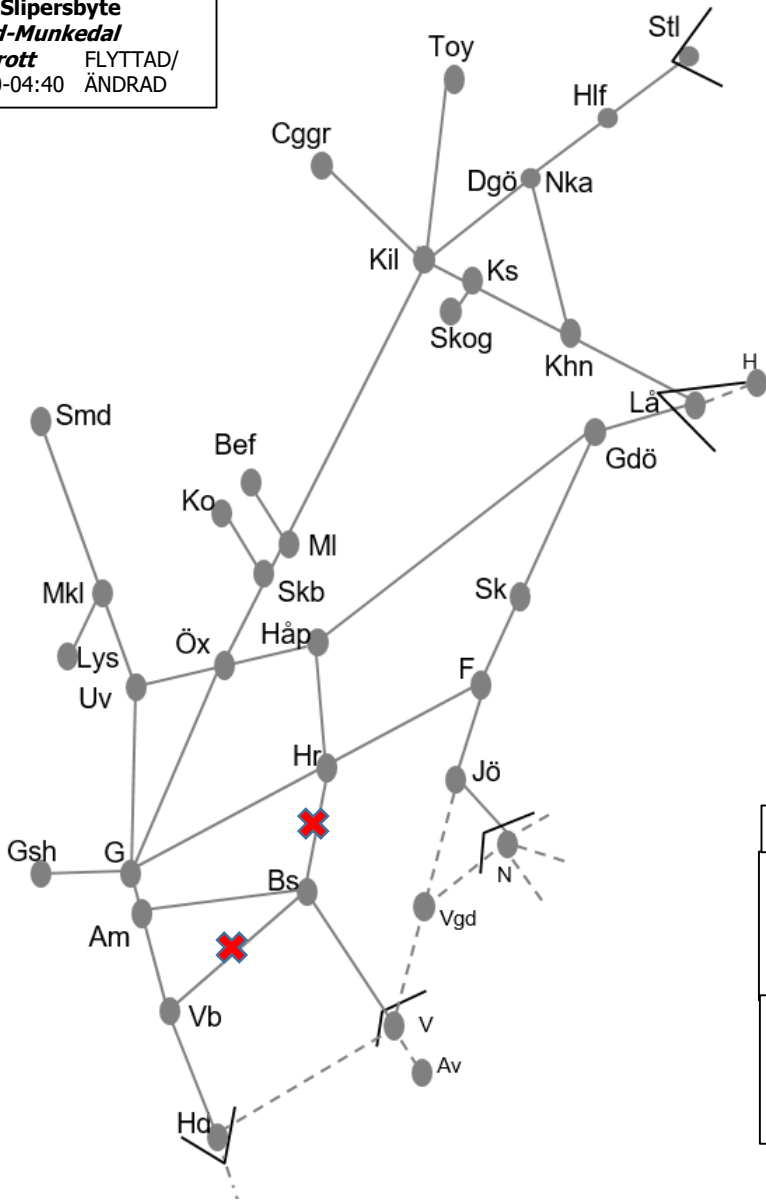

Obj. 314859 Servicefönster Underhåll Ö2 Uddevalla <i>Trafikavbrott mot Bohus- och Älvsborgsbanan</i> MTi 09:00-14:00	Obj. 314845 Servicefönster (Uddevalla)-Strömstad <i>Trafikavbrott</i> ÄNDRAD M-To 21:40-04:40
Obj. 314845 Servicefönster (Uddevalla)-Strömstad <i>Trafikavbrott</i> FLYTTAD M-To 21:40-04:40	Obj. 314850 Servicefönster Underhåll (Stenugsund)-(Uddevalla) <i>Trafikavbrott</i> FLYTTAD M-F 09:00-14:00
Obj. 326028 Servicefönster underhåll Slipersbyte Strömstad-Munkedal <i>Trafikavbrott</i> FLYTTAD/ ÄNDRAD M-To 21:40-04:40	

Bergslagsbanan
Obj. 314769 Servicefönster underhåll Hällefors-Nykroppa <i>Trafikavbrott</i> MTi 09:00-15:00 OTo 09:00-15:00

Skoghallsbanan
Obj. 328469 8163 bangård kontaktledningsupprustning Karlstad-Skoghall <i>Trafikavbrott</i> <i>Påverkar ej Värmlandsbanan</i> M-F 08:00-11:00, 13:00-17:00

Värmlandsbanan
Obj. 330529 Spår- och växelbyte Kristinehamn <i>Trafikavbrott</i> F 06:43-08:43
Obj. 327017 Spår- och växelbyte (Kristinehamn)-(Laxå) <i>Trafikavbrott</i> F 06:43-08:43