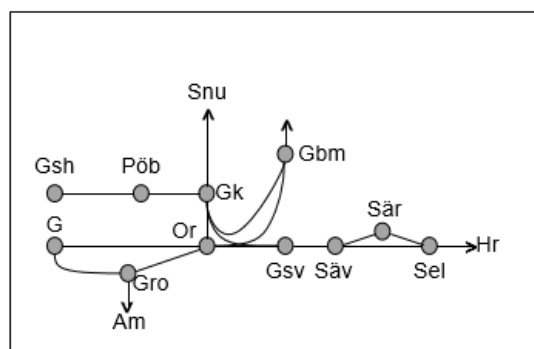

Göteborg

Obj 330392 Sprängning
Trafikavbrott Gk-Gsh
M-F 12:25-14:25 Delad