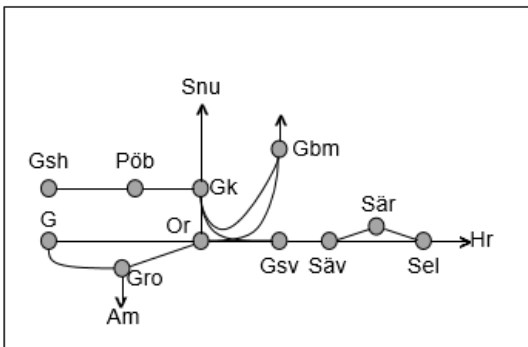

Obj 330392 Sprängning
Trafikavbrott Gk-Gsh
M-F 12:25-14:25 Delad
Obj 315350 Elsäkerhetsbesiktning
Göteborg Marieholm Trafikavbrott-
Gbm- Gsh
O 23:40-05:40
Obj 330429 Spontning Göteborg
Almedal Trafikavbrott- AM-MDÖ
O To 22:00-00:05. To 00:15-05:20. F
00:15-02:10, 02:20-05:20.
L 00:15-06:30. L 23:20-08:45. S
22:00-02:10.

Göteborg