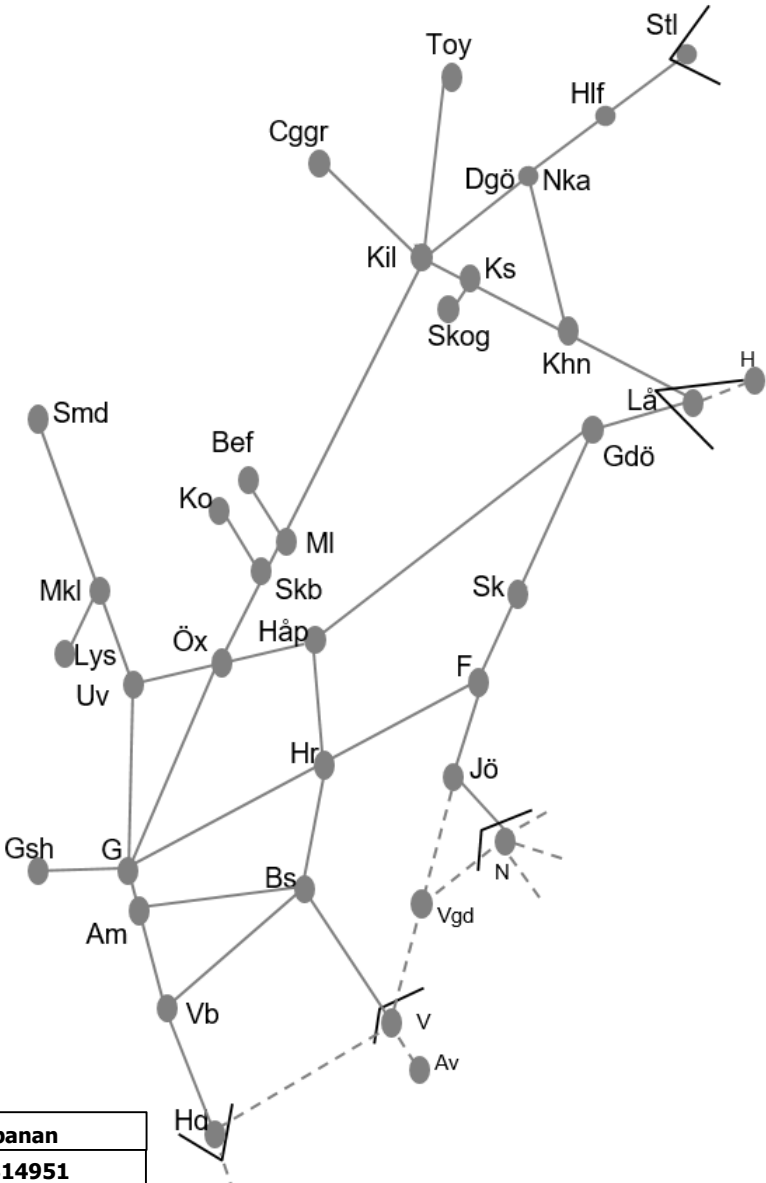

Västra Stambanan	
Obj. 326285 Geotekniska undersökningar Lerum-Floda <i>Enkelspårsdrift</i> (S 23:00) – M 05:30 L 00:00-07:00, 22:00-08:00 S 23:00 – (M 05:30)	Obj. 310335 Floda spårväxelbyte, förarbete Floda-Noresund Västra <i>Enkelspårsdrift</i> (S 23:00) – M 05:30 TIO 00:00-05:30 L 00:00-07:00, 22:00-08:00 S 23:00 – (M 05:30)
Obj. 327311 Upprustning av stationer Töreboda <i>Enkelspårsdrift</i> L 23:00-05:00 S 23:00-(M 05:00)	Obj. 310665 Floda spårväxelbyte Noresund Västra-(Lerum) <i>Trafikavbrott</i> L 04:00-06:00
Obj. 327329 Upprustning av stationer Stenstorp <i>Enkelspårsdrift</i> (S 23:00) – M 05:00 M 23:00-05:00	Obj. 315315 Alingsås Ö1 Alingsås <i>Trafikavbrott</i> L 23:00- 05:00 S 05:00-07:00 <i>Enkelspårsdrift</i>

Kinneullebanan
Obj. 328731 Totalbyte PLk Esplanaden Lidköping <i>Trafikavbrott</i> L 12:00-12:00
Obj. 344473 Servicefönster Underhåll (Mariestad)-(Lidköping) <i>Trafikavbrott</i> M – To 22:20 – 04:20

Jönköpingsbanan
Obj. 314896 Bogla & Tenhult: GC portar (Jönköping)-(Nässjö) <i>Trafikavbrott</i> M-F 09:15-15:00

Kust till Kustbanan
Obj. 329199 Ställverksbyte Borås <i>Trafikavbrott</i> S 21:10 – (M 06:20)
Obj. 329512 Ställverksbyte (Borås)-(Hillared) <i>Trafikavbrott</i> S 21:10 – (M 06:20)
Obj. 329183 Ställverksbyte Borås-Borås <i>Avstängt spår</i> M-F 07:30-17:00
Obj. 329181 Ställverksbyte Borås-Borås <i>Avstängt spår</i> M 00:00 – S 24:00

Obj 309997. Olskroken.
Gamlestaden. Trafikavbrott.
M 00:00- S 24:00.

Obj 315341. Sävedalen Ö11.
Trafikavbrott.
LS 06:00-13:00

Obj 315438. Godstågsviadukten.
Trafikavbrott.
S 22:00- M 06:00.