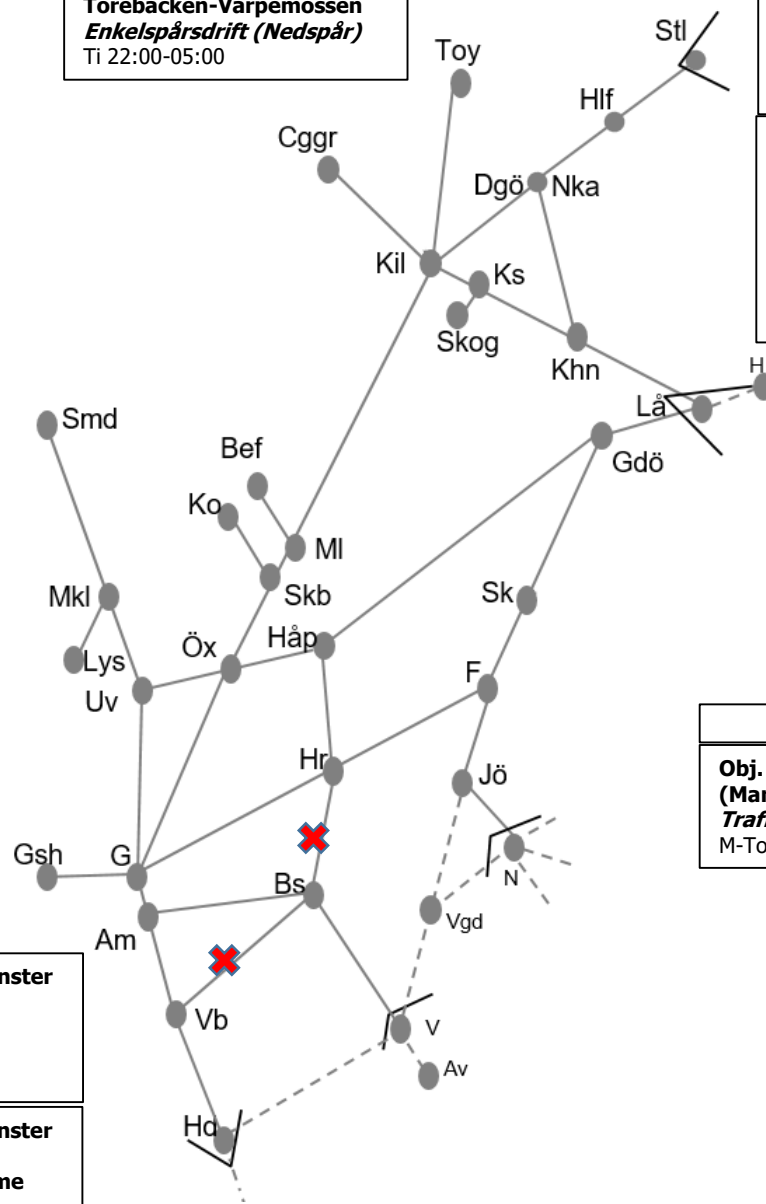

Väst kustbanan
Obj. 328413 Bangårdsombyggnad Varberg driftplats <i>Avstängt spår</i> M-F 00:00 - 05:00
Obj. 332074 Anpassningar och skyddszon Falkenberg <i>Enkelspårsdrift</i> (S 20:30)-M 06:00 M-To 22:00-06:00
Obj. 314962 Halmstad Ö5 Halmstad <i>Enkelspårsdrift</i> M 22:00-06:00
Obj. 314963 Halmstad Ö6 Halmstad <i>Enkelspårsdrift</i> Ti 22:00-06:00
Obj. 314964 Halmstad Ö7 Halmstad <i>Enkelspårsdrift</i> O 22:00-06:00
Obj. 314965 Halmstad Ö8 Halmstad <i>Enkelspårsdrift</i> To 22:00-06:00
Obj. 315354 Servicefönster Elsäkerhetsbes (Almedal)-(Lindome) <i>Enkelspårsdrift</i> To 00:10-05:30
Obj. 315363 Servicefönster Elsäkerhetsbes Lindome-Kungsbacka <i>Enkelspårsdrift</i> S 00:10-06:00

Obj. 315365 Servicefönster
Elsäkerhetsbes Källered-Ledsgård
Enkelspårsdrift
L 00:10-06:00

Obj. 315361 Servicefönster
Elsäkerhetsbes Mölndals nedre-Lindome
Enkelspårsdrift
F 00:10-05:30

Obj. 315364 Servicefönster
Elsäkerhetsbes Ledsgård-Lekarekulle
Enkelspårsdrift
M 00:10-05:30

Kinneullebanan
Obj. 327264 Slipersbytte (Mariestad)-(Lidköping)
Trafikavbrott
M-To 21:00-05:00

Jönköpingsbanan
Obj. 309443 Servicefönster Falköping-Jönköping
Trafikavbrott
M-F 09:00-14:00

Kust till Kustbanan
Obj. 329201 Ställverksbytte Borås <i>Trafikavbrott</i> O-To 23:30-05:20 F 03:10-05:20, 22:00-10:00 L 20:00-07:40 S 21:30 - (M 05:20)
Obj. 314890 Servicefönster underhåll (Borås)-Hestra <i>Trafikavbrott</i> M-F 08:10-14:10
Obj. 329544 Ställverksbytte (Borås)-Sandared <i>Trafikavbrott</i> O-To 23:30-05:20 F 22:00-10:00 L 20:00-07:40 S 21:30-(M 05:20)
Obj. 348601 Servicefönster underhåll (Hestra)-(Värnamo) <i>Trafikavbrott</i> M-F 08:10-13:40

Viskadalsbanan
Obj. 309217 PSB/309220 Spår & kontaktledningsbyte Borås-Varberg <i>Trafikavbrott mot Viskadal</i> M 00:00 - S 24:00

Obj 330392 Sprängning
Trafikavbrott Gk-Gsh
M-F 12:25-14:25 Delad