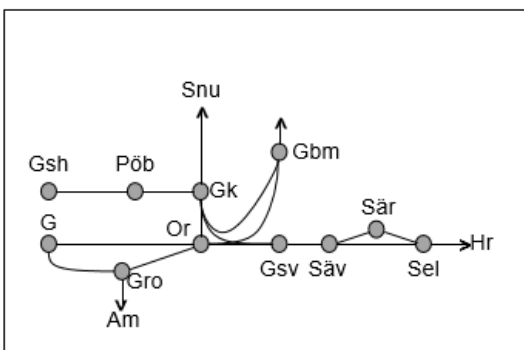

Obj 315438.
Godstågsviadukten och Gubbero.
Trafikavbrott.
M 00:00-06:00. 00:00-04:00.

Värmlandsbanan
Obj. 309219 Ökad kapacitet (Välsviken) Karlstad-Skattkärr Trafikavbrott M-To 08:52-16:02
Obj. 322803 Mötesstation Skattkärr-Ölme Trafikavbrott M-To 08:48-16:08