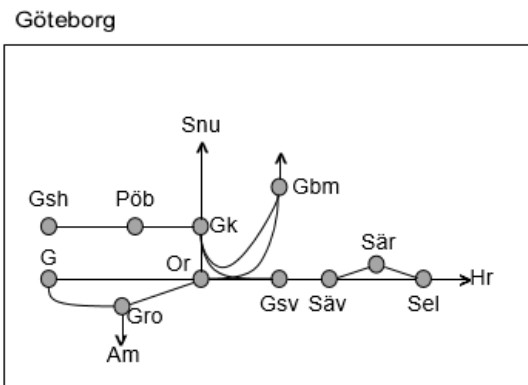

Obj 315387 Elsäk.
Begränsad kapacitet
G-Am
To 23:30-05:00
F 23:30-06:00

Obj 330392 Sprängning
Trafikavbrott Gk-Gsh
M-F 12:25-14:25 Delad

Obj 315380 Elsäk.
Trafikavbrott G
L 23:30-05:00
S 23:30-05:00

Obj 315386 Elsäk.
Trafikavbrott Godstågsviadukten
TiO 23:30-05:00

Obj 309997. Olskroken.
Gamlestaden. *Trafikavbrott.*
M 00:00- S 24:00.

Obj 310236. Godstågsviadukten.
Olskroken. *Trafikavbrott.*
M 00:00-24:00.