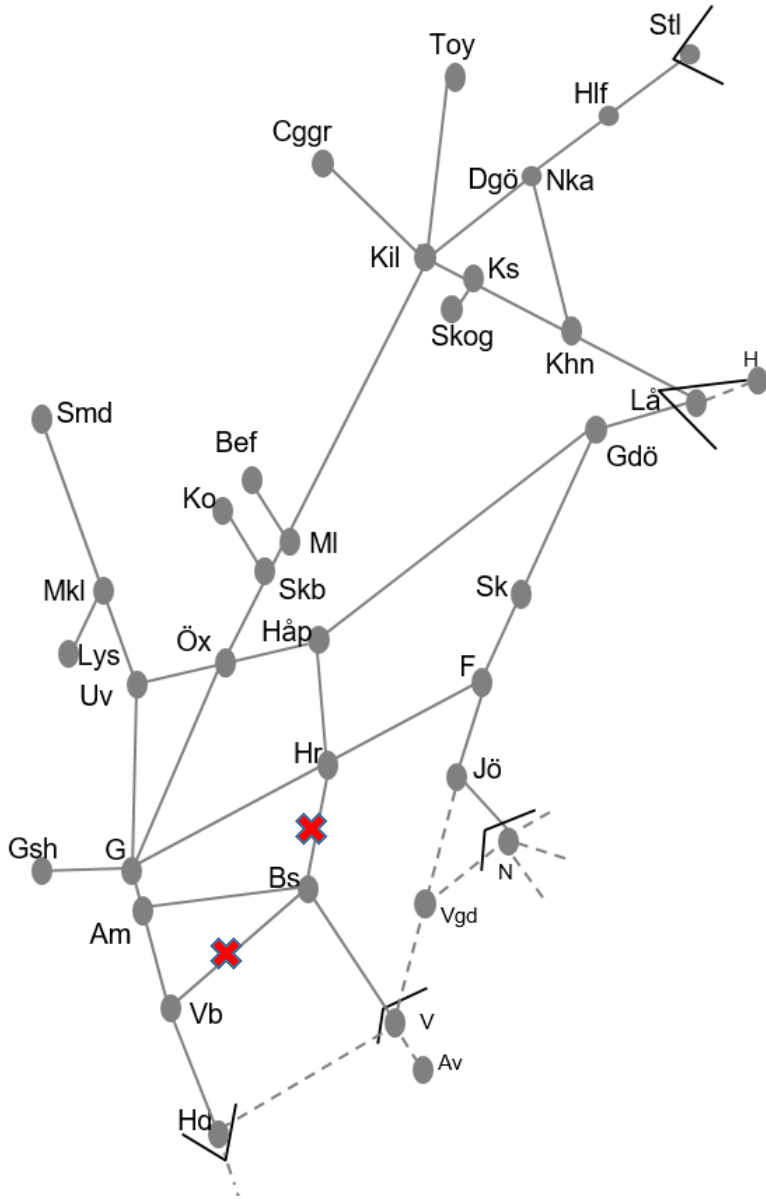

Bohusbanan
Obj. 314845 Servicefönster (Uddevalle)-Strömstad <i>Trafikavbrott</i> ÄNDRAD M-To 21:40-04:40

Västra Stambanan
INSTÄLLD Obj. 330757 Trimningsåtgärder Stenstorp-(Falköping) <i>Enkelspårsdrift</i> (S 23:00) – M 05:00 MTi 04:45-05:00 <i>Trafikavbrott</i> M 23:00-23:15 <i>Trafikavbrott</i> M-O 23:00-05:00

Älvsborgsbanan
Obj. 307442 PSB/307446 Fjärrstyrning & spårbyte Herrljunga-Borås <i>Trafikavbrott</i> M 00:00 – S 24:00
Obj. 314849 Servicefönster (Vänersborg)-(Håkantorp) <i>Trafikavbrott</i> M-To 22:30-05:30

Västra Stambanan
INSTÄLLD Obj. 330758 Trimningsåtgärder (Regumatorp)-(Falköping) <i>Trafikavbrott</i> O 04:00-05:00

Obj. 314995 Spårväxelbyte etabl/avetabl. Floda <i>Trafikavbrott</i> Ti-To 00:00-00:15, 05:15-05:30

Obj. 314814 Spårväxelbyte Floda-(Stenkullen) <i>Enkelspårsdrift</i> Ti-F 00:00-05:30 L 00:00-07:00, 22:00-08:00

Obj. 314795 Spårväxelbyte Floda <i>Enkelspårsdrift</i> S 23:00 – (M 03:00)

Kinneullebanan
Obj. 316342 Servicefönster (Gårdsjö)-(Håkantorp) <i>Trafikavbrott</i> M – To 23:00-05:00

Jönköpingsbanan
Obj. 316977 Sth-höjning 160km/h (Falköping)-Sandhem <i>Trafikavbrott</i> M-F 09:00-15:00

Kust till Kustbanan
Obj. 329201 Ställverksbyte Borås <i>Trafikavbrott</i> (S 21:20) – M 05:20 M 23:30-05:20 Ti-O 23:30-05:20 S 21:20 – (M 05:20)

Obj. 329544 Ställverksbyte (Borås)-Sandared <i>Trafikavbrott</i> (S 21:30) – M 05:20 M-O 23:30-05:20 S 21:20 (M 05:20)