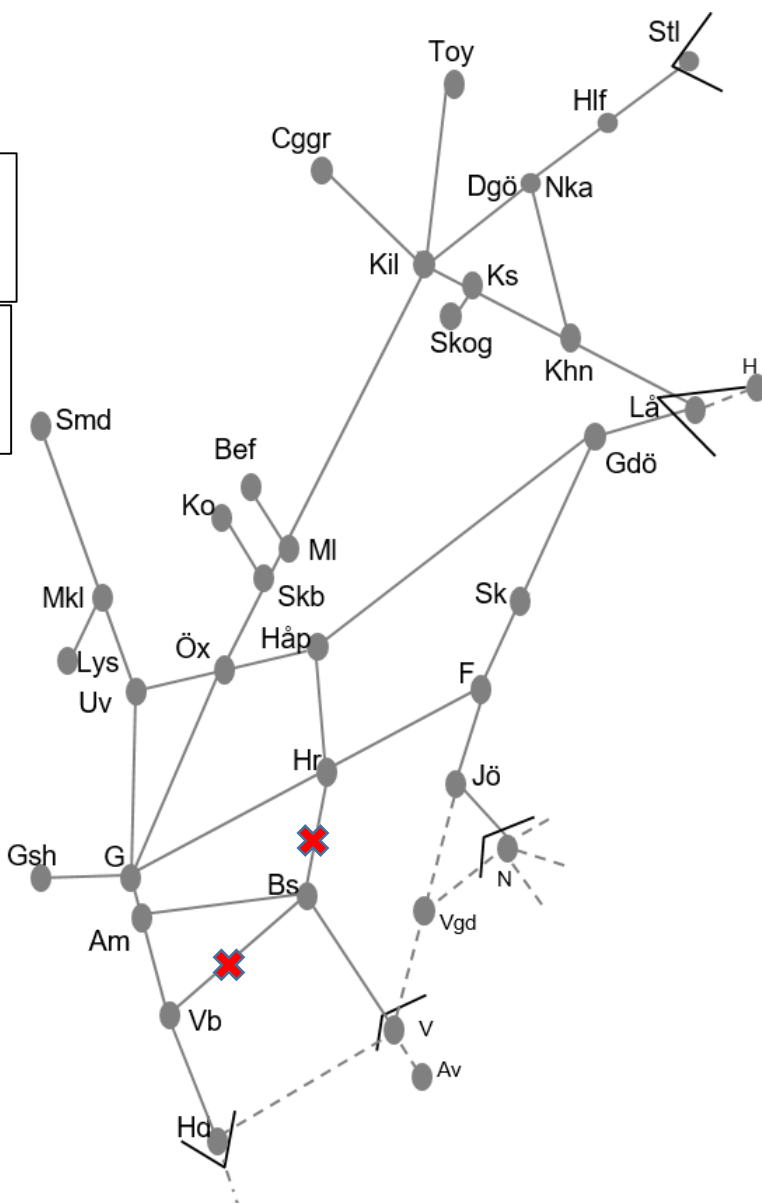

Värmlandsbanan
Obj. 314761 Servicefönster Underhåll Kil-Karlstad Trafikavbrott M-To 09:00-15:00
Obj. 322803 Mötesstation Skattkärr-Ölme Trafikavbrott L 03:00-15:00 S 05:00-11:00

Västra Stambanan
Obj. 316336 Falköping Ö1 Enkelspårdrift. Trafikavbrott mot Jönköpingsbanan. FL 23:00-07:00
Obj. 316335 Falköping Ö3 Spår 4 mot verkstad avstängt TI0 23:40-05:40
Obj. 316345 Skövde Ö4 Begränsad kapacitet Volvospåret (S 22:00)-M 06:00

INSTÄLLD Obj.-330637 Trimmingsåtgärder Regumatorp-(Stenstorp) Enkelspårdrift F 00:00-05:30 F 00:00-00:15 Trafikavbrott F 05:15-05:30 L 00:00-07:00 S 23:00-(M 05:00)

INSTÄLLD Obj.-330642 Trimmingsåtgärder (Skövde)-(Stenstorp) Trafikavbrott S 00:00-07:00

Obj. 310913 Floda spårväxelbyte Floda Enkelspårdrift (S 23:00) – M 05:30 Ti-F 00:00-05:30 L 00:00-07:00, 22:00-08:00 S 23:00 – (M 05:30)

Obj. 314990 Spårväxelbyte Av/påetablering Floda Trafikavbrott M 05:15-05:30 Ti 00:00-00:15, 05:15-05:30

Obj. 314990 Spårväxelbyte Av/påetablering Floda Trafikavbrott To-F 00:00-00:15, 05:15-05:30

Obj. 310916 Floda spårväxelbyte (Noresund västra)-(Lerum) Trafikavbrott F 02:00-04:00

Jönköpingsbanan
Obj. 309642 Servicefönster (Falköping)-(Jönköping) Trafikavbrott M-F 09:00-14:00
Obj. 316977 Sth-höjning 160km/h (Falköping)-Sandhem Trafikavbrott M-F 09:00-14:00