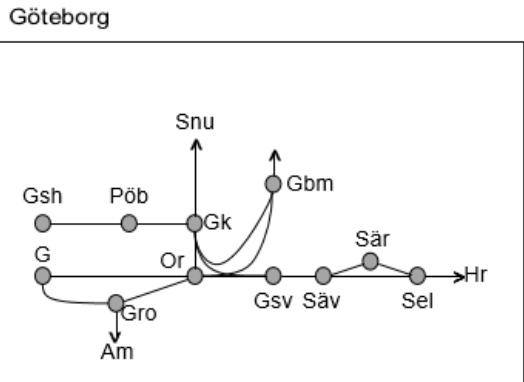

Obj 309997. Olskroken. Gamlestaden. Trafikavbrott.
 M 00:00- S 24:00.

Obj 315374. Marieholm. Begränsad kapacitet.
 OTo 23:00-05:00. 03:00-05:00.

Obj 315341. Marieholm Ö1. Begränsad kapacitet.
 MTi 23:00-05:00.