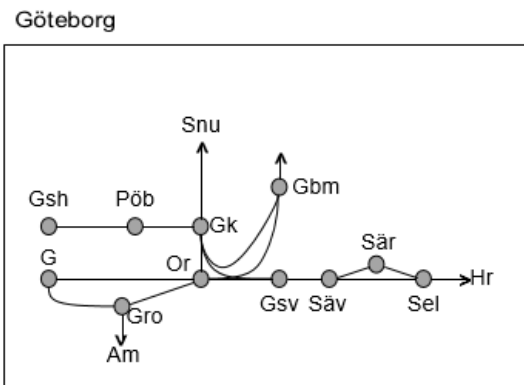

Kust till Kustbanan
Obj. 329573/329207 Ställverksbyte Borås-Hillared
Trafikavbrott
S 21:10 – (M 06:20)
Obj. 355276 u. 314886 Servicefönster underhåll (Almedal)-(Borås)
Trafikavbrott
M-To 22:05-05:05

Obj 330392 Sprängning Trafikavbrott Gk-Gsh
M-F 12:25-14:25 Delad