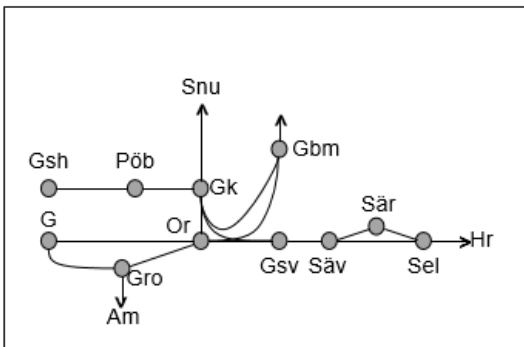

Västkustbanan
Obj. 328401 Bangårdsombyggnad Varberg Avstängt spår M-Ti 23:30-05:30 Avstängt mot Viskadal O-To 23:30-05:30
Obj. 314155 Rivning gammal bro Varberg-Hamra Trafikavbrott F 00:00 - S 24:00

Obj 330392 Sprängning
Trafikavbrott Gk-Gsh
M-F 12:25-14:25 Delad

Göteborg