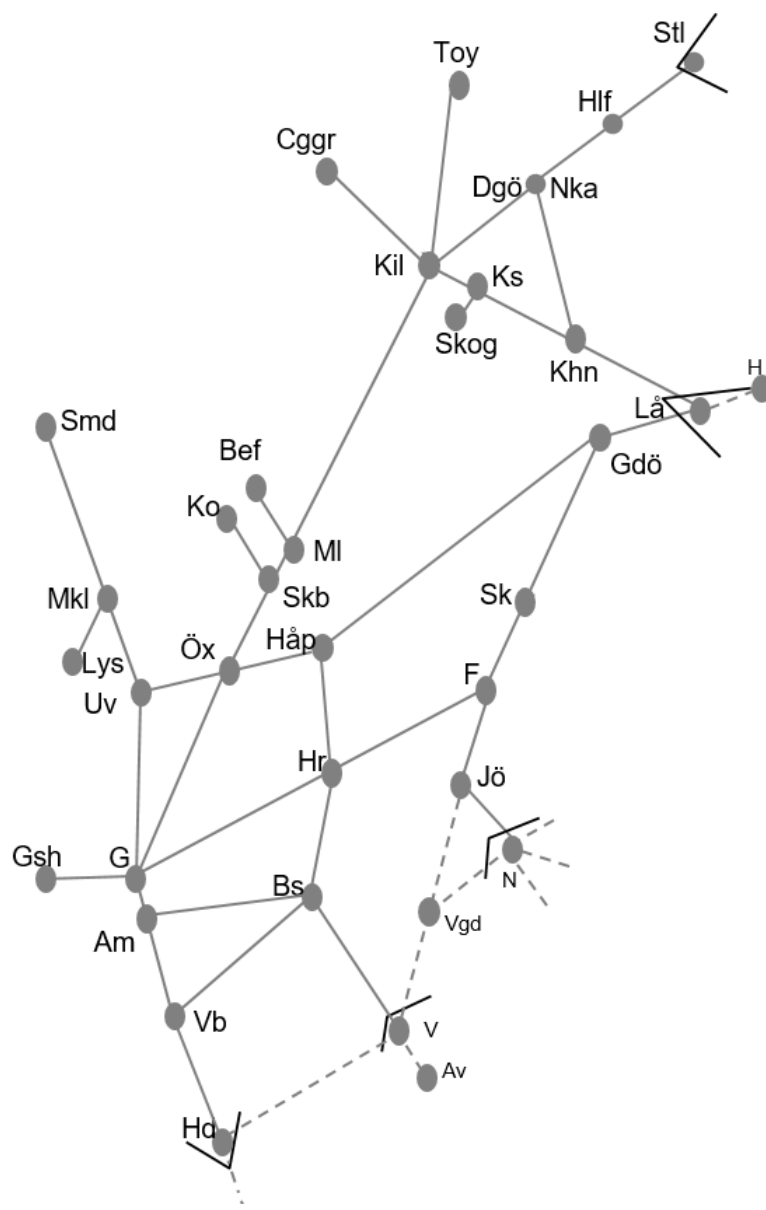

BANARBETEN vecka 2103 Västra						
Mån	Tis	Ons	Tor	Fre	Lör	Sön
18/1	19/1	20/1	21/1	22/1	23/1	24/1

Älvsborgsbanan
Obj. 316341 Servicefönster
Håkantorps-(Herrljunga)
Trafikavbrott
M-To 22:00-05:00