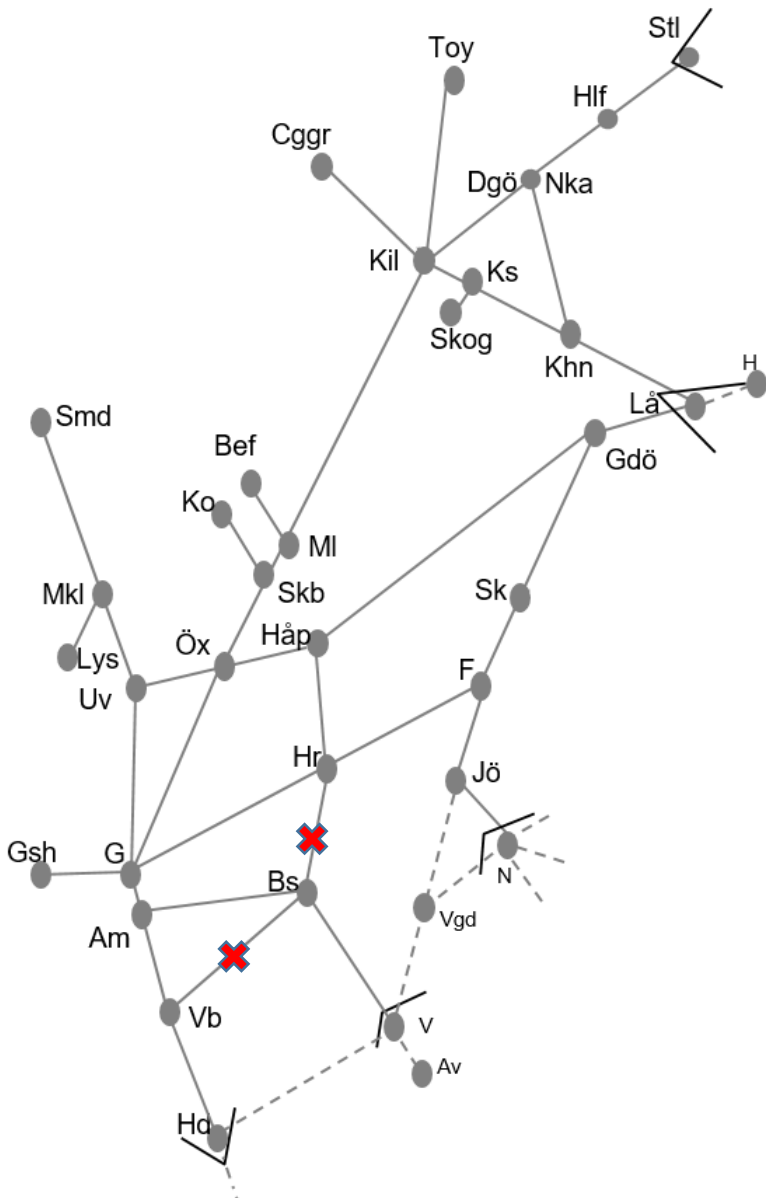

Bohusbanan
Obj. 314845 Servicefönster (Uddevalla)-Strömstad
Trafikavbrott ÄNDRAD
M-To 21:40-04:40

Älvsborgsbanan
Obj. 307442 PSB/307446 Fjärrstyrning & spårbyte Herrljunga-Borås
Trafikavbrott
M 00:00 – S 24:00
Obj. 316470 spår- och växelbyte (Vänersborg)-Håkantorp
Trafikavbrott
(S 22:15) – M 05:20

Västkustbanan
Obj. 328413 Bangårdsombyggnad Varberg driftplats
Avstängt spår
M-F 00:00 – 05:00
Obj. 355089 u. 336729 Servicefönster underhåll Värö
Trafikavbrott mot Värö bruk
L 02:10-10:10

Viskadalsbanan
Obj. 331705 Tillgänglighetsåtgärder Skene-Viskafors
Trafikavbrott mot Viskadal
M-F 06:00-17:00

Obj. 309217 PSB/309220 Spår & kontaktledningsbyte Borås-Varberg
Trafikavbrott mot Viskadal
M 00:00 – S 24:00

Obj. 355311 u. 314892 Borås Ö4 Borås-(Viskafors)
Trafikavbrott mot Viskadal
M, O 21:30-05:10

INSTÄLLD
Obj. 314951 Servicefönster (Borås)-(Varberg)
Trafikavbrott
M-To 21:30-05:10

Obj 315317 'Servicefönster
Trafikavbrott BJ banan - GK, Gsh
L 22:00-05:00

Obj 330392 Sprängning
Trafikavbrott Gk-Gsh
M-F 12:25-14:25 Delad

Obj 315470 'Servicefönster
Trafikavbrott Gsh Spår 6
L 13:00-09:00

Obj 315472 'Servicefönster
Trafikavbrott Gsh Spår 1-5 31-42
S 09:00-24:00

Västra Stambanan
Ändrad tid
Obj. 315370
Elsäkerhetsbesiktning Floda-Jonsered
Enkelspårdrift
S 00:40-06:10
Obj. 315371
Elsäkerhetsbesiktning Noresund Västra-Lerum
Enkelspårdrift
L 00:10-06:10
Ändrad tid
Obj. 337269
Elsäkerhetsbesiktning Lerum-Partille
Enkelspårdrift
M 00:10-05:05
Obj. 315369
Elsäkerhetsbesiktning Brynngenäs-Floda
Enkelspårdrift
F 00:10-05:10
Obj. 312851 Fjärrstyrning och spårbyte Herrljunga
Trafikavbrott mot Borås
S 00:00-24:00
INSTÄLLD
Obj. 328696
Trimningsåtgärder Skövde
Enkelspårdrift
F 00:00-05:30
F 05:15-05:30 *Trafikavbrott*
L 00:00-07:00
L 06:45-07:00 *Trafikavbrott*
S 23:00 – (M 05:00)
INSTÄLLD
Obj. 329653
Trimningsåtgärder (Väring)-(Regumatorp)
Trafikavbrott
S 00:00-07:00
Ändrad tid
Obj. 315367
Elsäkerhetsbesiktning Algutsgården-Brynngenäs
Enkelspårdrift
Ti 23:50-04:50
Obj. 315368
Elsäkerhetsbesiktning Alingsås-(Floda)
Enkelspårdrift
To 00:10-05:10

Jönköpingsbanan
Obj. 316977 Sth-höjning 160km/h (Falköping)-Sandhem
Trafikavbrott
M-F 09:00-15:00
Obj. 309642 Servicefönster (Falköping)-(Jönköping)
Trafikavbrott
M-F 09:00-14:00

Kust till Kustbanan
Obj. 329573/329207 Ställverksbyte Borås-Hillared
Trafikavbrott
(S 21:30) - M 06:20
M 23:15-06:20
Ti-O 23:10-06:20
S 21:10 – (M 06:20)