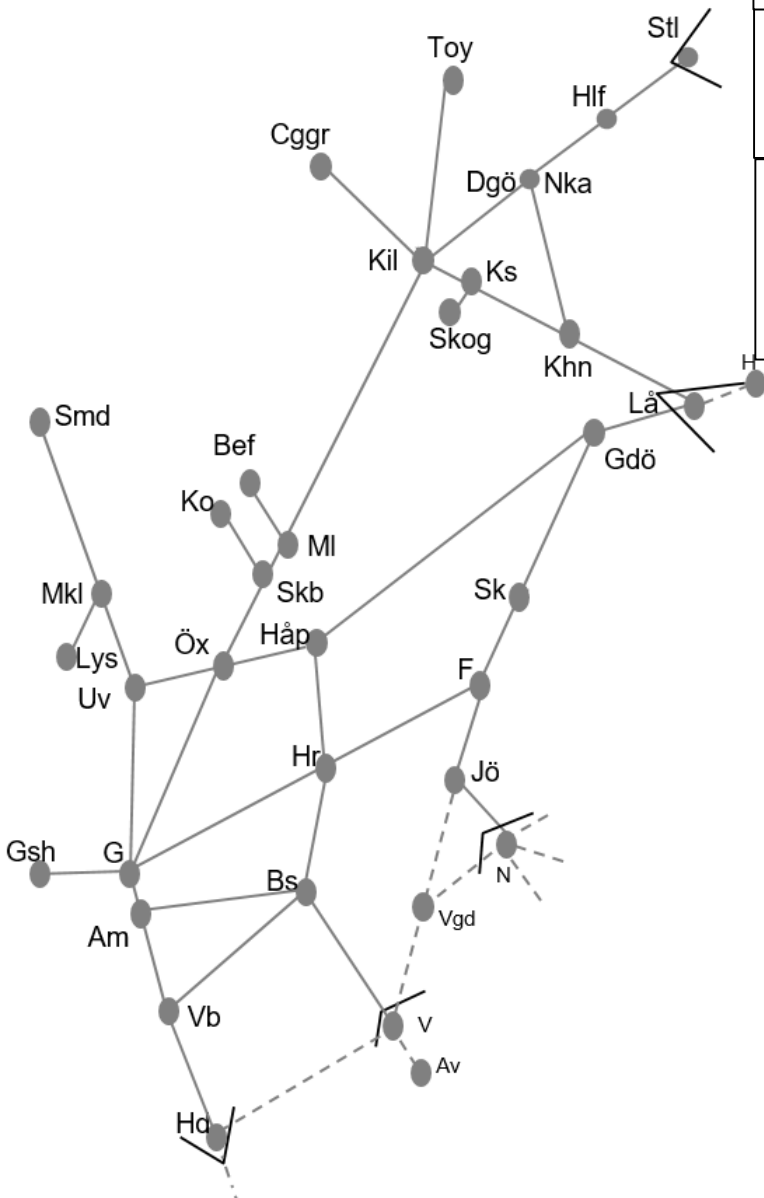

Obj 315318 'Servicefönster
Trafikavbrott Gk-Bohusbanan
S 01:30-08:30

Obj 315317 'Servicefönster
Trafikavbrott BJ banan - GK, Gsh
L 22:00-05:00

Obj 330392 Sprängning
Trafikavbrott Gk-Gsh
M-F 12:25-14:25 Delad

Obj 315474 'Servicefönster Pöb
Trafikavbrott 2, 3, 22
Ti 23:00-04:00

Obj 315475 'Servicefönster Pöb
Trafikavbrott 1, 2
O 23:00-04:00

Fryksdalsbanan
Obj. 314766 Servicefönster Underhåll (Kil)-Torsby <i>Trafikavbrott</i> M-To 23:30-05:30

ÄNDRAD
Obj. 309219 Ökad kapacitet (Välsviken) Karlstad-Skattkärr <i>Trafikavbrott</i> M-To 08:52-16:02 L 03:00-15:00 S 05:00-11:00

Värmlandsbanan
Obj. 327017 Spår- och växelbyte (Kristinehamn)-(Laxå) <i>Trafikavbrott</i> MOF 09:40-17:16 TITo 09:40-16:54 L 02:20-13:40 S 03:15-14:00
ÄNDRAD Obj. 328317 Bdl 631 mellanblock Charlottenberg-Åmotfors <i>Trafikavbrott</i> M-F 07:40-12:40

Västra Stambanan	
Obj. 331986 Förebyggande underhåll (Gårdsjö)-Töreboda <i>Trafikavbrott</i> (F 05:00) – M 05:00	Obj. 329153 Förebyggande underhåll Laxå-Falköping <i>Enkelspårdrift</i> M-O, FL 00:00-05:00
Flyttad till v.2119 Obj. 316333 Falköping-Ö2 Falköping <i>Enkelspårdrift (sp. 3-7 avstängda)</i> F 23:40-07:40 L 23:00-07:00	Obj. 316340 Herrljunga Ö1 <i>Trafikavbrott mot Borås</i> MTi 22:00-05:15
	Obj. 316347 Herrljunga Ö2 <i>Trafikavbrott mot Vara</i> O 22:00-06:00
	Flyttad från v.2119 Obj. 316336 Falköping Ö1 <i>Enkelspårdrift.</i> <i>Trafikavbrott mot Jönköpingsbanan</i> FL 23:00-07:00