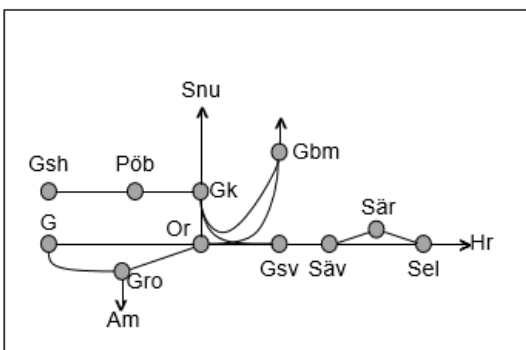

Obj 315345. Kville. Gbm-Gk.
 Trafikavbrott.
 S 23:00- (M 05:00).

Göteborg

Obj 309997. Olskroken. Gamlestaden.
 Trafikavbrott.
 M 00:00- S 24:00.

Obj 315248. Göteborg C. Begränsad kapacitet.
 TIO 21:00- 05:00.