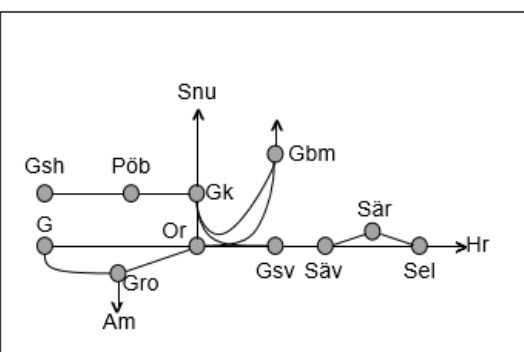

Värmlandsbanan
Obj. 316787 Setra-paketet Hasselfors Trafikavbrott MO-F 09:40-17:16 Ti 09:40-16:54 L 02:20-13:40 S 03:15-14:00
Obj. 327017 Spår- och växelbyte (Kristinehamn)-(Laxå) Trafikavbrott MO-F 09:40-17:16 Ti 09:40-16:54 L 02:20-13:40 S 03:15-14:00
Obj. 314760 Servicefönster Underhåll Kristinehamn-Björneborg Trafikavbrott MTi 10:00-19:00

Älvsborgsbanan
Obj. 314849 Servicefönster (Vänersborg)-(Håkantorp) Trafikavbrott M-To 22:30-05:30
Obj. 307442 PSB/307446 Fjärrstyrning & spårbyte Herrljunga-Borås <i>Trafikavbrott</i> M 00:00 - S 24:00
Obj. 314888 Servicefönster (Herrljunga)-(Borås) Trafikavbrott (S 22:00) - M 05:00 Ti-To 22:00-05:00
Obj. 314848 Servicefönster (Öxnered)-Vänersborg Trafikavbrott M-To 22:00-05:00

Västkostbanan
Obj. 332074 Anpassningar och skyddszon Falkenberg Enkelspårdrift (S 20:30) - M 06:00 M-To 20:30-06:00
Obj. 328413 Bangårdsombyggnad Varberg driftplats <i>Avstängt spår</i> M-F 00:00 - 05:00
Obj. 314959 Halmstad Ö2 Halmstad Enkelspårdrift Ti 22:00-06:00
Obj. 314960 Halmstad Ö3 Halmstad Enkelspårdrift O 22:00-06:00
Obj. 314961 Halmstad Ö4 Halmstad Enkelspårdrift To 22:00-06:00
Obj. 314958 Halmstad Ö1 Halmstad Enkelspårdrift M 22:00-06:00

Västra Stambanan
INSTÄLLD Obj. 329759 Trimmingsåtgärder Skövde-(Regumatorp) Trafikavbrott 0-04:00-05:00
INSTÄLLD Obj. 329758 Trimmingsåtgärder (Skövde)-(Regumatorp) Enkelspårdrift (S 23:00) - M 05:00 MTi 04:45-05:00 M-O 23:00-05:00 M-O 23:00-23:15 Trafikavbrott 0-04:45-05:00 Trafikavbrott
Obj. 315373 Elsäkerhetsbesiktning Lerum-(Partille) Enkelspårdrift M 00:10-05:10
Obj. 315367 Elsäkerhetsbesiktning Algutsgården-Bryngenäs Enkelspårdrift O 00:10-05:10
Obj. 315368 Elsäkerhetsbesiktning Alingsås-(Floda) Enkelspårdrift To 00:10-05:10
Obj. 337264 Elsäkerhetsbesiktning Bryngenäs-(Lerum) Enkelspårdrift F 00:10-05:10

Kinneullebanan
Obj. 316342 Servicefönster (Gårdsjö)-(Håkantorp) Trafikavbrott M - To 23:00 - 05:00
Obj. 327264 Slipersbyte (Mariestad)-(Lidköping) Trafikavbrott M-To 21:00-05:00

Kust till Kustbanan
Obj. 329573/329207 Ställverksbyte Borås-Hillared Trafikavbrott (S 21:30)-M 06:20, 23:15-06:20 Ti-O 23:10-06:20 S 21:10-(M 06:20)

Viskadalsbanan
Obj. 314951 Servicefönster underhåll (Borås)-(Varberg) Trafikavbrott M-To 21:30-05:10

Obj 330392 Sprängning Trafikavbrott Gk-Gsh
M-F 12:25-14:25 Delad

Obj 309997. Olskroken. Gamlestaden. Trafikavbrott.
M 00:00- S 24:00.

Obj 315250. Göteborg C. Trafikavbrott.
L 09:00- S 15:00.

Obj. 309217 PSB/309220 Spår & kontaktledningsbyte Borås-Varberg <i>Trafikavbrott mot Viskadal</i> M 00:00 - S 24:00

Obj. 314892 Borås Ö4 Borås-(Viskafors) Trafikavbrott mot Viskadal (S 21:00) - M 05:00 M-To 21:00-05:00