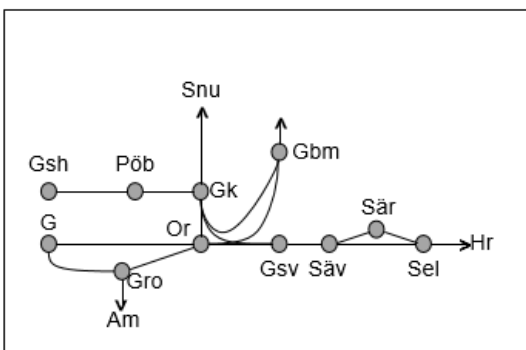

Kinne kullebanan
Obj. 344473 Servicefönster underhåll (Mariestad)-(Lidköping) Trafikavbrott M – To 22:20 – 04:20

Kust till Kustbanan
Obj. 314889 Servicefönster underhåll Borås-(Värnamo) Trafikavbrott Ti-To 08:30-13:30
Obj. 329201 Ställverksbyte Borås Trafikavbrott (S 21:20) – M 05:20 M 23:30-05:20 Ti-O 23:30-05:20 S 21:20 – (M 05:20)

Obj. 329544 Ställverksbyte (Borås)-Sandared Trafikavbrott (S 21:30) - M 05:20 M-O 23:30-05:20 S 21:20 –(M 05:20)

Göteborg