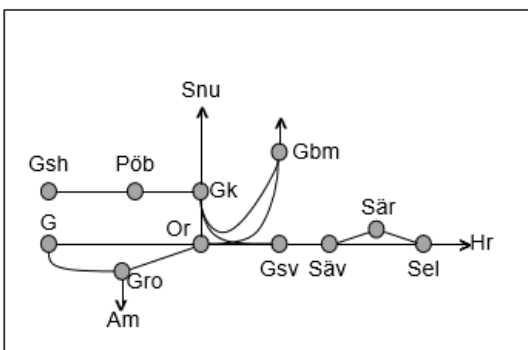

Viskadalsbanan
Obj. 309217 PSB/309220 Spår & kontaktledningsbyte Borås-Varberg <i>Trafikavbrott mot Viskadal</i> M 00:00 - S 24:00

Göteborg

Obj 315438. Gubbero.
Trafikavbrott.
S 22:00- (v2046 M 06:00)

Obj 315439. Almedal.
Mdö-Am.
Trafikavbrott.
L 22:00-06:00.