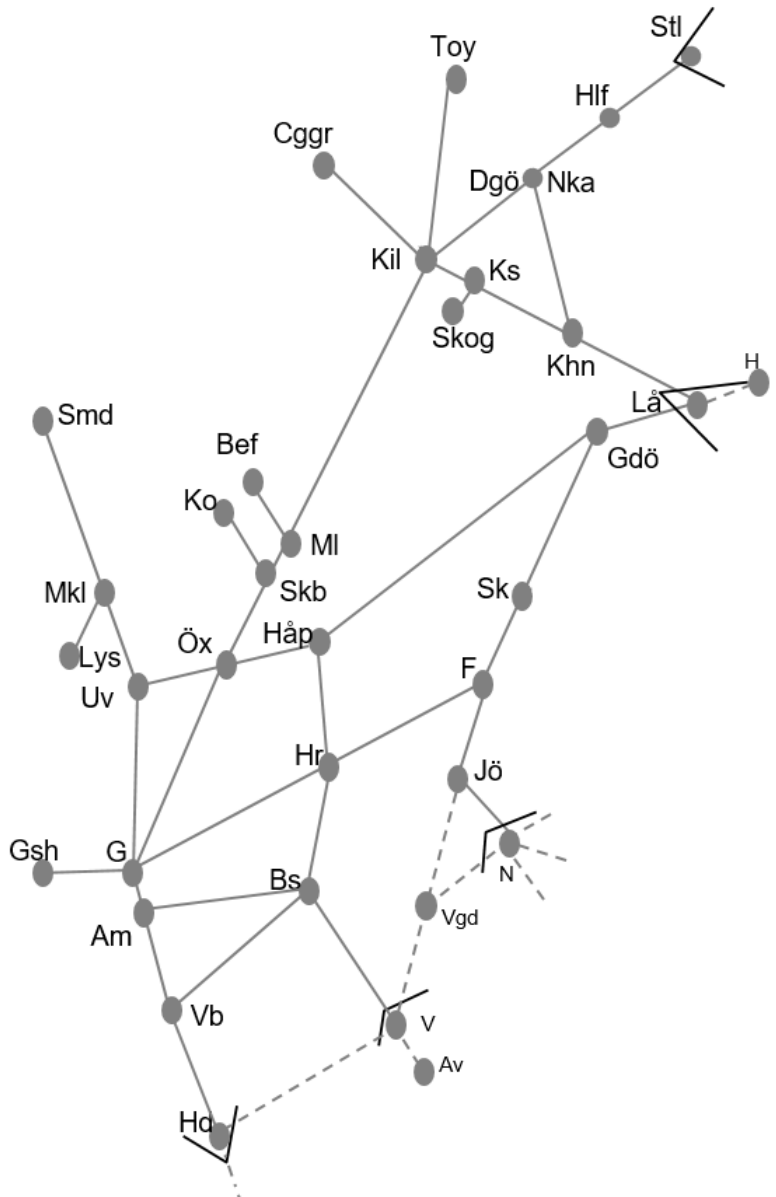

BANARBETEN vecka 2109 Västra						
Mån	Tis	Ons	Tor	Fre	Lör	Sön
1/3	2/3	3/3	4/3	5/3	6/3	7/3

Norge/Vänerbanan
Obj. 331744 Tillgänglighetsåtgärder SFL Säffle INSTÄLLD Enkelspårsdrift (enbart avbrott på spår 1) S 20:00 – (M 06:00)
Obj. 322825 Grums bangårdsåtgärder Grums Trafikavbrott M 19:50-22:10, 22:10-22:25 (espd), 22:25-06:00 Ti 19:30-06:00 O 20:00-00:30 To 00:30-01:15 (espd), 01:15- 06:00, 19:30-06:00

Värmlandsbanan
Obj. 309219 Ökad kapacitet (Välsviken) Karlstad-Skattkärr Trafikavbrott (F 21:00) – M 05:20 M-To 08:52-16:02 F 21:00 – (M 05:20)