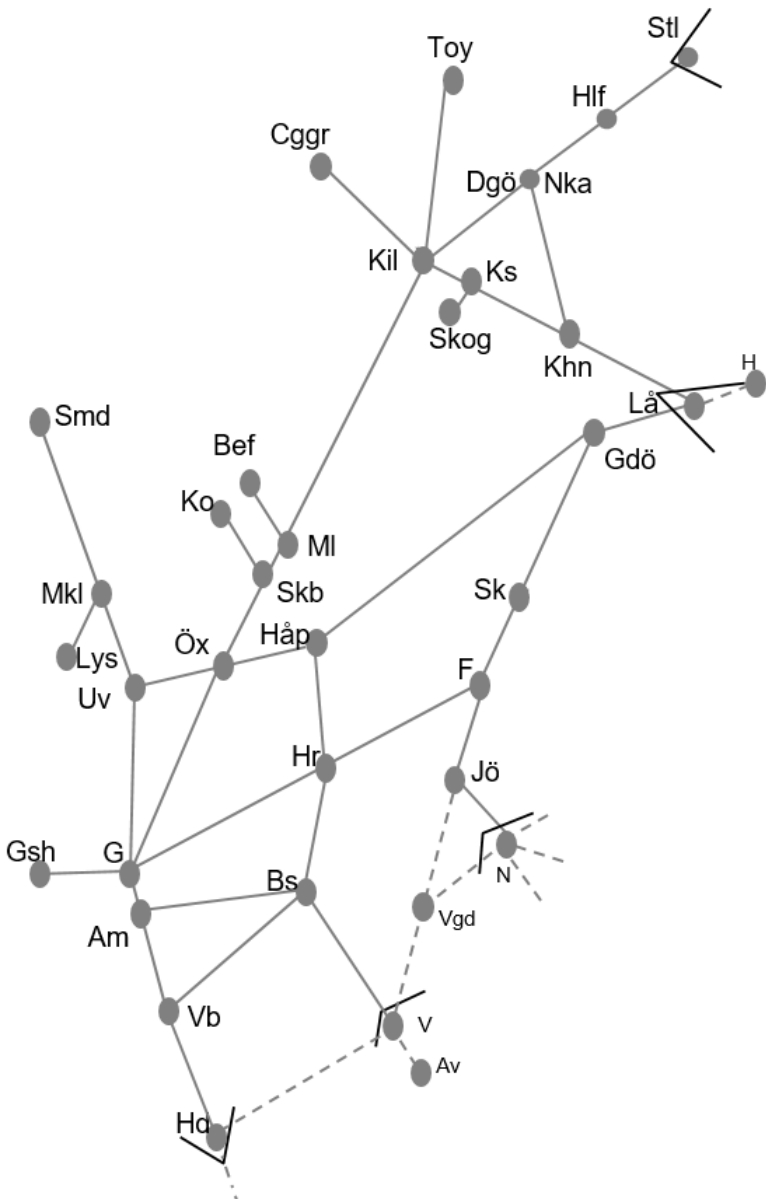

Norge/Vänerbanan
Obj. 315353
Elsäkerhetsbesiktning Älvängen-(Göteborg Marieholm)
Enkelspårsdrift (sp.3 i ÄN)
 M 00:30-05:30

Väst kustbanan
Obj. 314958 Halmstad Ö1 Halmstad
Enkelspårsdrift
 M 22:00-06:00
Obj. 314959 Halmstad Ö2 Halmstad
Enkelspårsdrift
 Ti 22:00-05:00
Obj. 314960 Halmstad Ö3 Halmstad
Enkelspårsdrift
 O 22:00-05:55
Obj. 314961 Halmstad Ö4 Halmstad
Enkelspårsdrift
 To 22:00-06:00