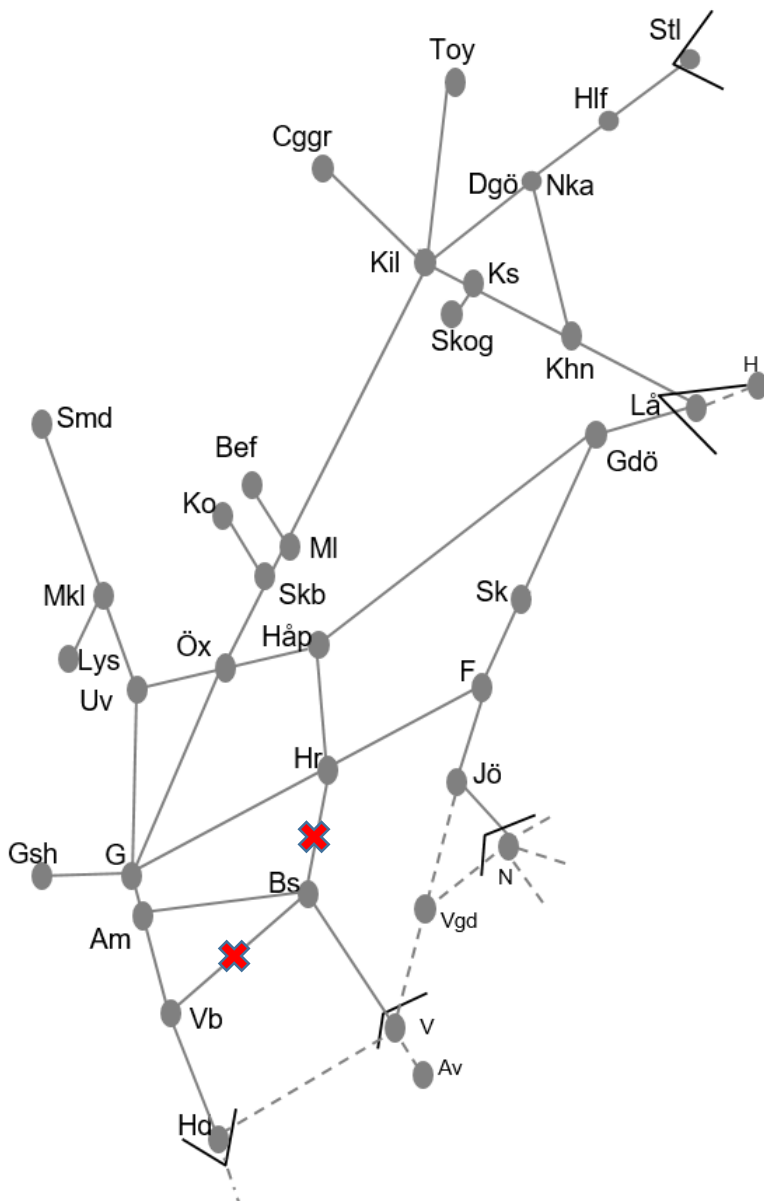

2021-01-29

BANARBETEN vecka 2146 Västra						
Mån	Tis	Ons	Tor	Fre	Lör	Sön
15/11	16/11	17/11	18/11	19/11	20/11	21/11

Bohusbanan
Obj. 315311 Servicefönster Underhåll <i>(Göteborg Kville)- (Stenungsund)</i> Trafikavbrott (S 22:30) - M 04:30 M-To 22:00-04:30
Obj. 315366 Elsäkerhetsbesiktning <i>(Göteborg Kville)- (Svenshögen)</i> Enkelspårdrift Ti-F 00:30-05:20 L 01:30-06:35 S 01:30-08:00
Obj. 314845 Servicefönster (Uddevalle)-Strömstad Trafikavbrott ÄNDRAD M-To 21:40-04:40

Norge/Vänerbanan
Obj. 314767 Servicefönster underhåll <i>(Kornsjögräns)-Skälebo</i> Trafikavbrott M-To 09:00-14:00

Älvsborgsbanan
Obj. 307442 PSB/307446 Fjärrstyrning & spårbyte Herrljunga-Borås Trafikavbrott M 00:00 – S 24:00
Obj. 329200 Ställverksbyte Borås Trafikavbrott mot Herrljunga Ti 08:00-18:00
Obj. 329522 Ställverksbyte (Borås)-(Fristad) Trafikavbrott Ti 08:00-18:00

Väst kustbanan
Obj. 328413 Bangårdsombyggnad Varberg driftplats Avstängt spår M-F 00:00 – 05:00

Viskadalsbanan
Obj. 309217 PSB/309220 Spår & kontaktledningsbyte Borås-Varberg Trafikavbrott mot Viskadal M 00:00 - S 24:00
Obj. 312951 Spår & kontaktledningsbyte Borås Trafikavbrott mot Viskadal F 18:00 - (M 06:00)

Obj 330392 Sprängning
Trafikavbrott Gk-Gsh
M-F 12:25-14:25 Delad

Obj 317087. Sävenäs.
Trafikavbrott.
M 00:00- (v2047 M 05:00)

Obj 317168. VSB.
Trafikavbrott.
S 05:00-20:00. Generering 01:00-01:30.