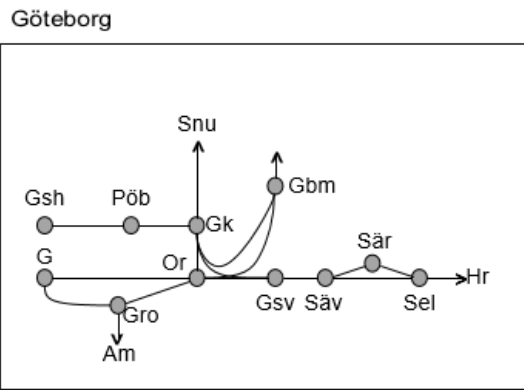

Västkostbanan
Obj. 327433 Geotekniska undersökningar Mölndals Nedre-Källered M 01:30-03:30 <i>Trafikavbrott</i> Ti-F 00:12-05:10 <i>Enkelspår</i> Ti-F 00:12-00:25, 04:55-05:10 F 02:20-04:40 <i>Trafikavbrott</i>
Obj. 313625 Bangårdsombyggnad Varberg <i>Enkelspårsdrift</i> (S 23:35) - M 05:35 M-To 23:35-05:35
Obj. 313639 Bangårdsombyggnad Varberg <i>Enkelspårsdrift</i> S 23:35 - (M 05:35)

Jönköpingsbanan
Obj. 317758 Spårriktning/efterjustering Bankeryd-Jönköping <i>Trafikavbrott</i> LS 08:00-15:00
INSTÄLLD Obj. 309643 Servicefönster (Jönköping)-(Nässjö) <i>Trafikavbrott</i> M-F 09:00-14:00

Obj. 349195 u. 336729 Servicefönster underhåll Värö <i>Trafikavbrott mot Värö bruk</i> L 02:10-10:10

Obj 330392 Sprängning <i>Trafikavbrott Gk-Gsh</i> M-F 12:25-14:25 Delad

Obj 305138 Arbeta på nya spår. Göteborg Skäran <i>Trafikavbrott Olskroken.</i> L 22:00-09:40