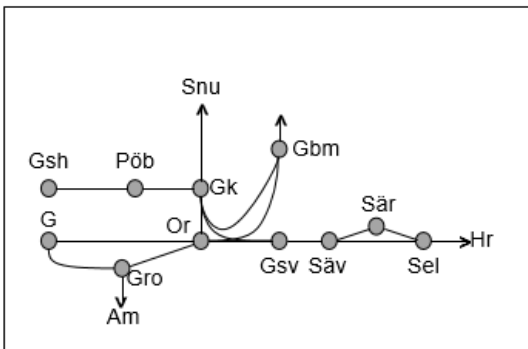

Obj 330392 Sprängning
Trafikavbrott Gk-Gsh
M-F 12:25-14:25 Delad

Göteborg