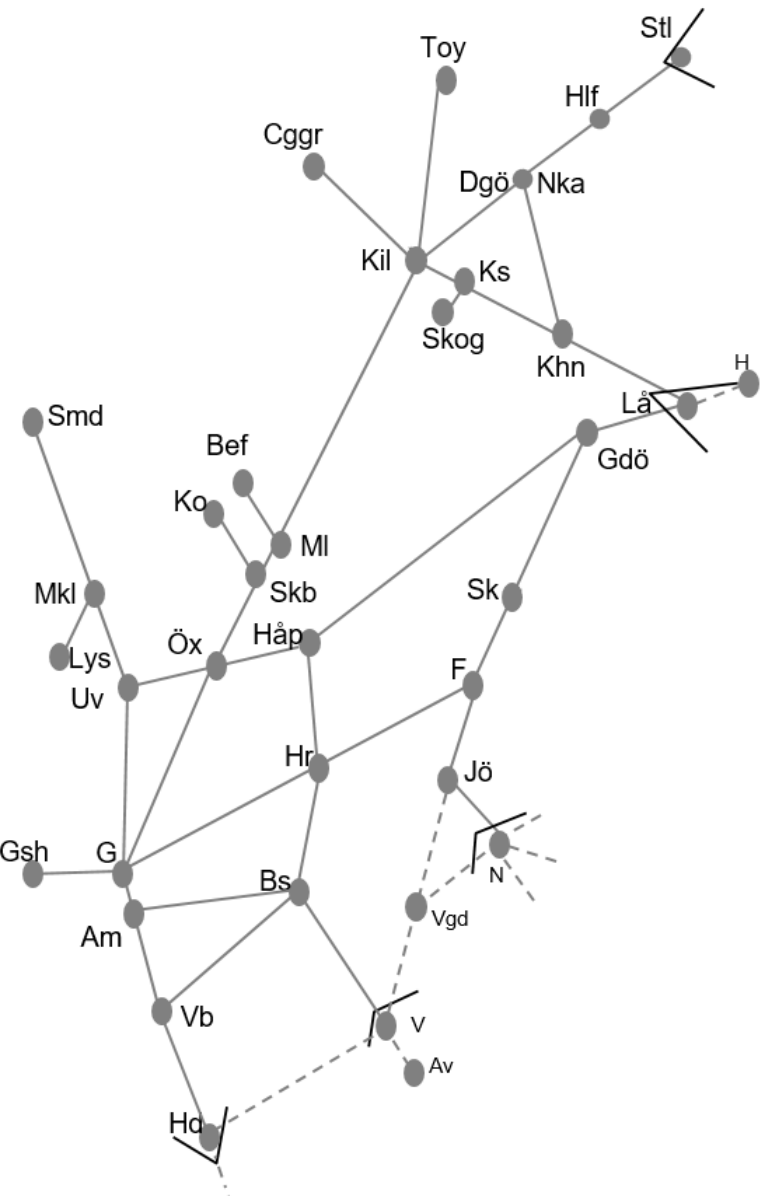

Älvsborgsbanan
Obj. 330170 Elsäkerhetsbesiktning Vänersborg-Håkantorp Trafikavbrott M-To 22:30-05:30
Obj. 326657/326658 Fjärrstyrning & spårbyte Herrljunga-Borås Trafikavbrott M-To 21:50-04:30
Obj. 326345/326565 Fjärrstyrning & spårbyte Herrljunga-Borås Trafikavbrott Ti 22:00-04:00

Västra Stambanan	
Obj. 310335 Floda spårväxelbyte, förarbete Floda-Noresund Västra Enkelspårdrift (S 23:00) – M 05:30 L 00:00-07:00, 22:00-08:00 S 23:00 – (M 05:30) TIO 00:00-05:30	Obj. 327329 Upprustning av stationer Stenstorp Enkelspårdrift OTO 23:00-05:00 S 23:00 – (M 05:00)
Obj. 326285 Geotekniska undersökningar Lerum-Floda Enkelspårdrift L 00:00-07:00, 22:00-08:00 S 23:00 – (M 05:30)	Obj. 328874 Slipersbyte broanslutning (Algutsgården)-(Alingsås) Enkelspårdrift L 12:00 – S 12:00
	Obj. 341635 Upprustning av stationer (Regumatorp)-(Falköping) Enkelspårdrift Ti-To 23:00-05:00
	Obj. 315322 Alingsås Ö2 Alingsås Trafikavbrott L 23:00-05:00 S 05:00-07:00 Enkelspårdrift