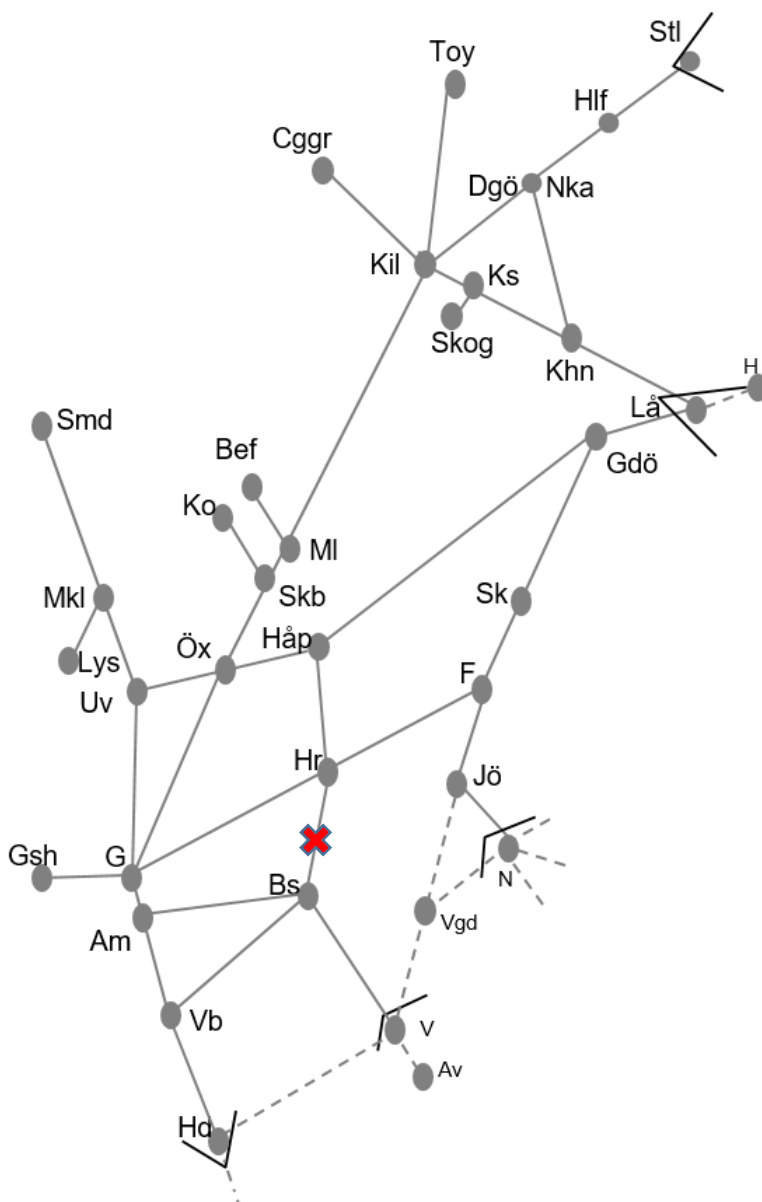

2021-01-29

BANARBETEN vecka 2131 Västra						
Mån	Tis	Ons	Tor	Fre	Lör	Sön
2/8	3/8	4/8	5/8	6/8	7/8	8/8

Bohusbanan
Obj. 314845 Servicefönster (Uddevalla)-Strömstad
Trafikavbrott ÄNDRAD
M-To 21:40-04:40

Värmlandsbanan
ÄNDRAD
Obj. 314392 Spår- och växelbyte Karlstad-Kil
Trafikavbrott
M 09:26-16:20
Ti-F 09:21-16:20
L 04:36-15:50
S 02:04-11:19

Älvsborgsbanan
Obj. 307442 PSB/307446
Fjärrstyrning & spårbyte
Herrljunga-Borås
Trafikavbrott
M 00:00 – S 24:00

Fryksdalsbanan
Obj. 314766 Servicefönster Underhåll (Kil)-Torsby
Trafikavbrott
M-To 23:30-05:30

Obj. 314888 Servicefönster (Herrljunga)-(Borås)
Trafikavbrott
(S 22:00) – M 05:00
Ti-To 22:00-05:00

INSTÄLLD
Obj. 312189 spår- och växelbyte Öxnered-Vänersborg
Trafikavbrott

INSTÄLLD
Obj. 316470 spår- och växelbyte (Vänersborg)-Håkantorp
Trafikavbrott
To 21:30-05:25
F 23:20-06:50
L 21:00-07:40
S 22:15 – (M 05:20)