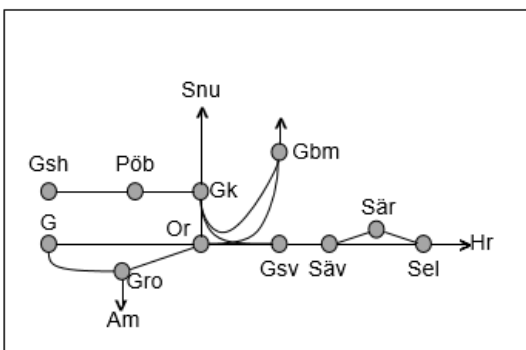

2021-01-29

BANARBETEN vecka 2117 Västra						
Mån	Tis	Ons	Tor	Fre	Lör	Sön
26/4	27/4	28/4	29/4	30/4	1/5	2/5

Värmlandsbanan
Obj. 327017 Spår- och växelbyte (Kristinehamn)-(Laxå) <i>Trafikavbrott</i> MOTo 09:40-17:16 Ti 09:40-16:54

ÄNDRAD Obj. 328317 Bdl 631 mellanblock Charlottenberg-Åmotfors <i>Trafikavbrott</i> M-To 09:20-14:20 F 07:40-12:40

Västra Stambanan
Obj. 331986 Förebyggande underhåll (Gårdsjö)-Töreboda <i>Trafikavbrott</i> F 05:00 – (M 05:00)

Obj. 349592 Plk-arbete ny vägbeläggning Gårdsjö <i>Trafikavbrott</i> L 17:00 – (M 05:00)

Obj. 329153 Förebyggande underhåll Laxå-Falköping <i>Enkelspårdrift</i> TiO,F-S 00:00-05:00

Obj. 316335 Falköping Ö3 Spår 4 mot verkstad avstängt TiO 23:40-05:40

Kinnekullebanan
Obj. 316342 Servicefönster (Gårdsjö)-(Håkantorp) <i>Trafikavbrott</i> M - To 23:00-05:00

Obj. 327262 Slipersbyte (Gårdsjö)-(Mariestad) <i>Trafikavbrott</i> M-To 21:00-05:00

Kust till Kustbanan
Obj. 326901 Ställverksbyte Borås-Borås <i>Avstängt spår</i> M-F 08:00-17:00

Obj. 329074 Ställverksbyte Borås-Borås <i>Avstängt spår</i> M 00:00 – S 24:00

Obj. 351045 u. 314887 Servicefönster underhåll (Almedal)-Borås <i>Trafikavbrott</i> Ti-To 09:50-14:50

Obj. 351059 u. 314890 Servicefönster underhåll (Borås)-Hestra <i>Trafikavbrott</i> M-To 08:10-15:10

Obj. 351065 u. 348601 Servicefönster underhåll (Hestra)-(Värnamo) <i>Trafikavbrott</i> M-To 08:10-15:10

Fryksdalsbanan
Obj. 314766 Servicefönster Underhåll (Kil)-Torsby <i>Trafikavbrott</i> M-To 23:30-05:30

Obj. 309219 Ökad kapacitet (Välsviken) Karlstad-Skattkärr <i>Trafikavbrott</i> M-To 08:52-16:02

ÄNDRAD Obj. 314758 Servicefönster Underhåll Charlottenberg-Kil <i>Trafikavbrott</i> M-To 09:20-14:20