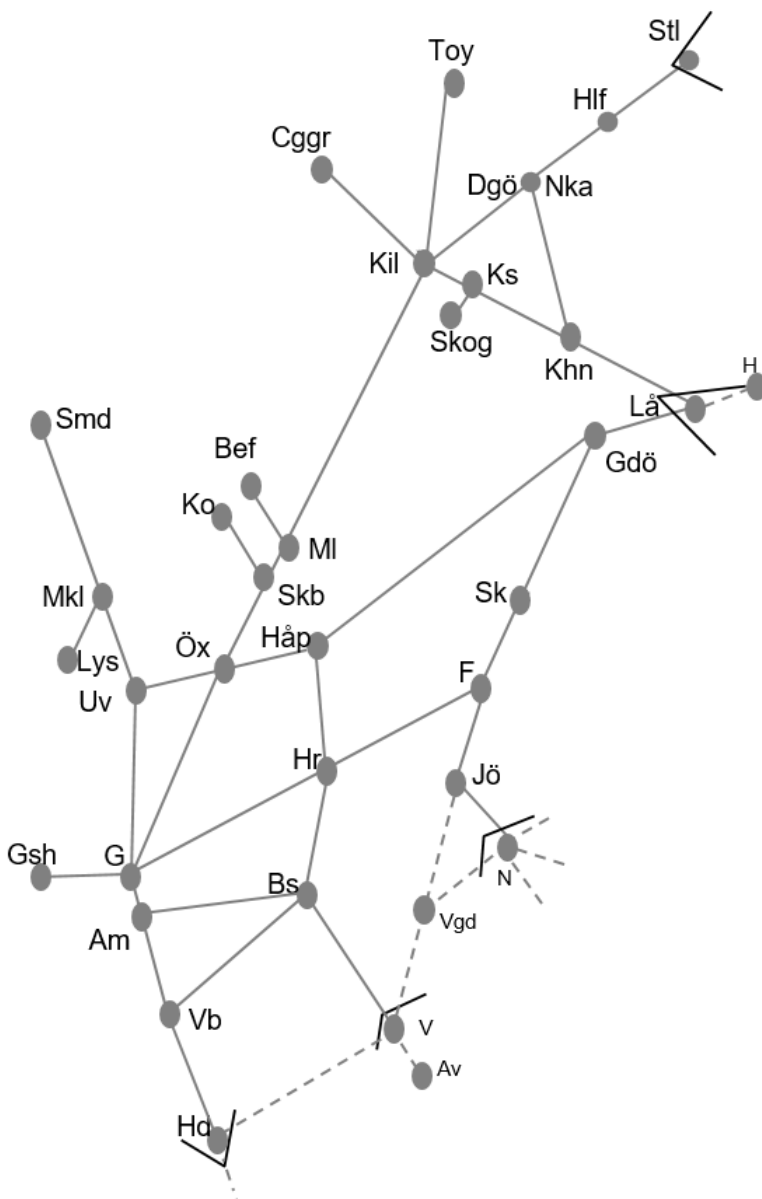

Viskadalsbanan
Obj. 309214 Spår & kontaktledningsbyte Borås-(Varberg) <i>Trafikavbrott</i> (S 22:10) – M 05:10 M-To 21:30-05:10 F 21:30-07:50 L 22:10-08:40 S 22:10 – (M 05:10)

Bananslagbanan
ÄNDRAD Obj. 329168 Förebyggande underhåll, räls slipning (Kil)-(Hällefors) <i>Trafikavbrott</i> M 02:20-07:20 FL 02:00-07:00 TiO 03:00-08:00
Obj. 314759 Servicefönster Underhåll Kil-Daglösen <i>Trafikavbrott</i> S 11:00-17:00

Värmlandsbanan
FLYTTAD Obj. 314758 Servicefönster Underhåll Charlottenberg-Kil <i>Trafikavbrott</i> M-To 09:00-15:00

Västra Stambanan
Obj. 310335 Floda spårväxelbyte, förarbete Floda-Noresund Västra <i>Enkelspårdrift</i> (S 23:00) – M 05:30 Ti-F 00:00-05:30 L 00:00-07:00, 22:00-08:00

Obj. 327311 Upprustning av stationer Töreboda <i>Enkelspårdrift</i> (S 23:00)-M 05:00 M-ToL 23:00-05:00 S 23:00-(M 05:00)

Jönköpingsbanan
Obj. 314896 Bogla & Tenhult: GC portar (Jönköping)-(Nässjö) <i>Trafikavbrott</i> M-F 09:15-15:00

INSTÄLLT Obj. 309642 Servicefönster (Falköping)-(Jönköping) <i>Trafikavbrott</i> M-To 22:34-04:34

Kust till Kustbanan
Obj. 329201 Ställverksbyte Borås <i>Trafikavbrott</i> F 22:00-10:40 L 19:15-10:55 S 20:20-(M 05:10)

Obj. 329544 Ställverksbyte (Borås)-Sandared <i>Trafikavbrott</i> F 22:00-10:40 L 19:15-10:55 S 20:20 – (M 05:10)

Obj. 329181 Ställverksbyte Borås-Borås <i>Avstängt spår</i> M 00:00-S 24:00