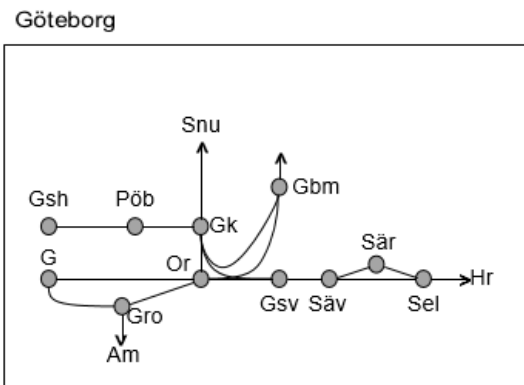

Västkustbanan
Obj. 328413
Bangårdsombyggnad
Varberg driftplats
Avstängt spår
M-F 00:00 – 05:00

Kust till Kustbanan
Obj. 329573/329207
Ställverksbyte
Borås-Hillared
Trafikavbrott
(S 21:30) – M 06:20
M 22:10-05:15
Ti-O 22:10-05:15
S 21:10 – (M 06:20)

Obj. 309206 Spår & kontaktledningsbyte Varberg-Varberg
Trafikavbrott mot Viskadal
(S 22:10) – M 05:10
M-To 21:30-05:10
F 21:30-07:50
L 22:10-08:40
S 22:10-24:00

Viskadalsbanan
Obj. 309214
Spår&kontaktlednbyte
Borås-(Varberg)
Trafikavbrott
(S 22:10) – M 05:10
M-To 21:30-05:10
F 21:30-07:50
L 22:10-08:40
S 22:10-24:00

Obj. 355277 u. 314887
Servicefönster underhåll
(Almedal)-Borås
Trafikavbrott
M-O 22:05-05:05

Obj. 329204 Ställverksbyte Borås
Trafikavbrott mot Viskadal
L 13:10-15:10

Obj. 355311 u. 314892
Borås Ö4
Borås-(Viskafors)
Trafikavbrott mot Viskadal
(S 21:30)-M 05:00
M 21:30-To 05:10

Obj 330392 Sprängning
Trafikavbrott Gk-Gsh
M-F 12:25-14:25 Delad