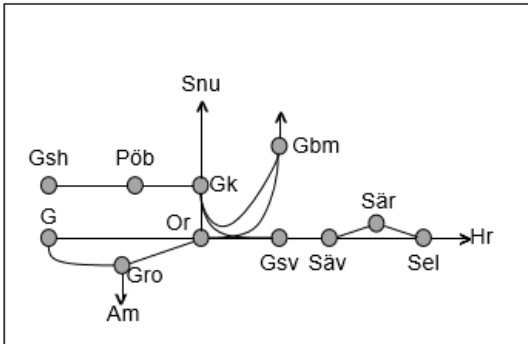

Viskadalsbanan
Obj. 349413 u. 314951 Servicefönster underhåll (Borås)-(Varberg) Trafikavbrott mot Viskadalsbanan
M-To 21:30-05:10

Obj 330392 Sprängning Trafikavbrott Gk-Gsh
M-F 12:25-14:25 Delad
Obj 315463 'Servicefönster Trafikavbrott Gsh spår 13, 1,2
Ti 22:00-06:00
Obj 315475 'Servicefönster Trafikavbrott Pöb spår 1,2
To 23:00-04:00

Obj 315466 'Servicefönster Trafikavbrott Gsh spår 15, 3-6
F,L 22:00-06:00
Obj 315472 'Servicefönster Trafikavbrott Gsh spår 3-5, 31-42
M 00:00-05:00
Obj 315474 'Servicefönster Trafikavbrott Pöb spår 2,3,22
O 23:00-04:00

Göteborg