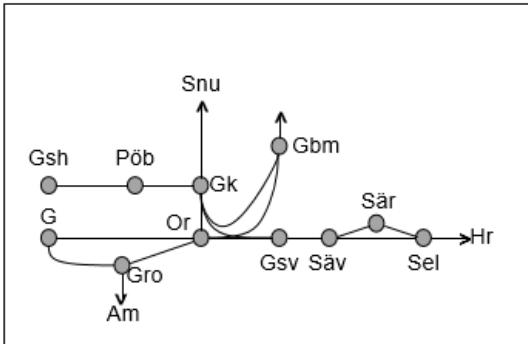

Göteborg

Obj 315472 'Servicefönster
Trafikavbrott Pöb Spår 1,2
To 23:00-04:00

Obj 315463 'Servicefönster
Trafikavbrott Gsh Spår 13, 1, 2
Ti 22:00-06:00

Obj 315466 'Servicefönster
Trafikavbrott Gsh Spår 15,3-6
F,L 22:00-06:00

Obj 315472 'Servicefönster
Trafikavbrott Gsh Spår 1-5 31-42
M 00:00-05:00

Obj 330392 Sprängning
Trafikavbrott Gk-Gsh
M-F 12:25-14:25 Delad

Obj 315473 'Servicefönster
Trafikavbrott Gsh Spår 1
M 22:00-06:00

Obj 31474 'Servicefönster
Trafikavbrott Pöb Spår 2, 3, 22
O 23:00-04:00

Obj 309997. Olskroken.
Gamlestaden. *Trafikavbrott.*
M 00:00- S 24:00.

Obj 310986. Olskroken.
Gamlestaden. *Trafikavbrott.*
L 06:00- S 06:00.

Obj 315334. Sävenäs. *Trafikavbrott.*
L 06:00- S 19:00.