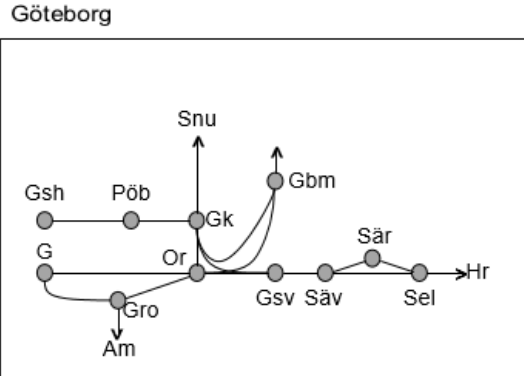

Väst kustbanan
Obj. 313649 Bangårdsombyggnad Varberg Enkelspårdrift M 00:00 – S 24:00
Obj. 309206 Spår & kontaktledningsbyte Varberg-Varberg Trafikavbrott mot Viskadal (S 22:10) – M 05:10 M-To 21:30-05:10 F 21:30-07:50 L 22:10-08:40 S 22:10 – (M 05:10)
INSTÄLLT Obj. 329157 Rälsslipning (Kungsbacka)-Kistinge Enkelspårdrift M, O-F 00:00-05:00

Kinneullebanan
Obj. 344473 Servicefönster Underhåll (Mariestad)-(Lidköping) Trafikavbrott M – To 22:20 – 04:20

Jönköpingsbanan
Obj. 314896 Bogla & Tenhult: GC portar (Jönköping)-(Nässjö) Trafikavbrott M-F 09:15-15:00

Viskadalsbanan
Obj. 309214 Spår & kontaktledningsbyte Borås-(Varberg) Trafikavbrott (S 22:10) – M 05:10 M-To 21:30-05:10 F 21:30-07:50 L 22:10-08:40 S 22:10 – (M 05:10)

Obj 330392 Sprängning Trafikavbrott Gk-Gsh M-F 12:25-14:25 Delad
Obj 315607. Sävedaln. Begränsad kapacitet. ToF 00:00-05:00. Avstängt mellan 02:00-05:00.
Obj 315614. Olskroken mot Skäran. Trafikavbrott. LS 00:00-04:00