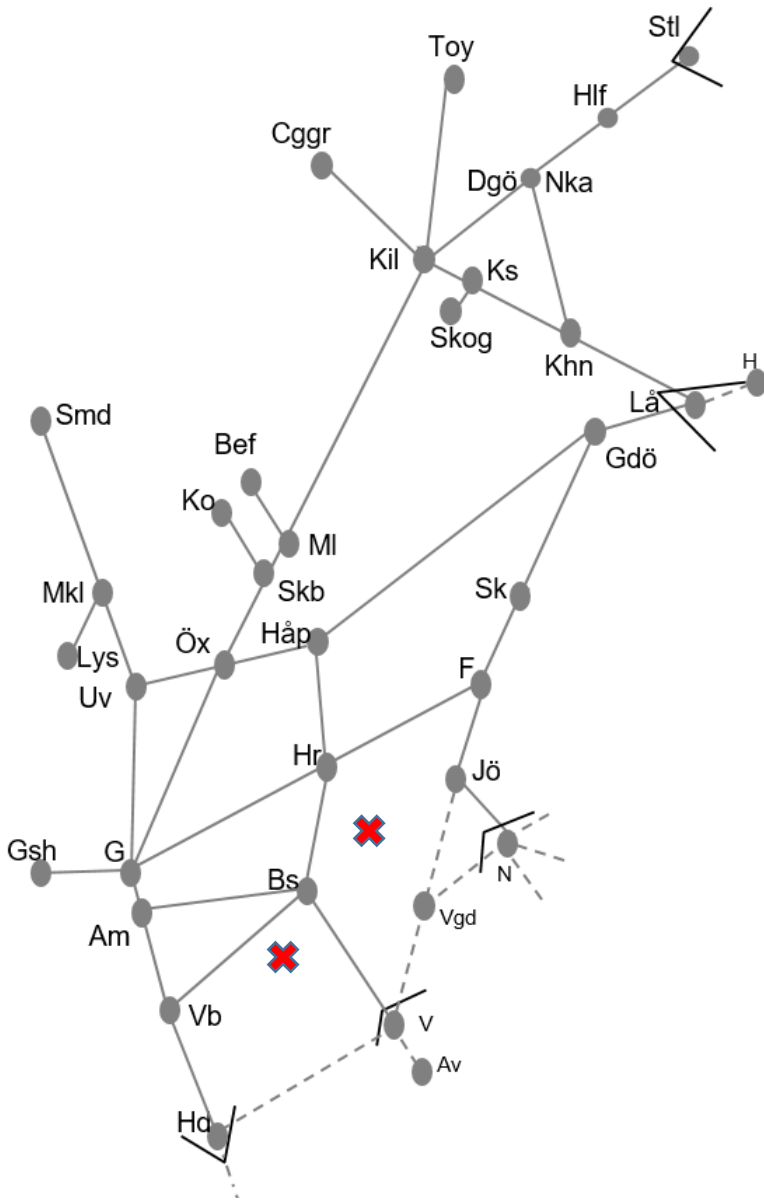

Västra Stambanan
INSTÄLLD Obj. 330737 Frimningsåtgärde (Regumatorp)-(Falköping) <i>Trafikavbrott</i> S 05:00-07:00

INSTÄLLD Obj. 330651 Frimningsåtgärder (Regumatorp)-Stenstorp <i>Enkelspårdrift</i> F 00:00-05:30 L 00:00-07:00 L 00:00-00:15 Trafikavbrott L 06:45-07:00 Trafikavbrott S 00:00-07:00 Trafikavbrott S 20:00 – (M 08:00)

Viskadalsbanan
Obj. 309217 PSB/309220 Spår & kontaktledningsbyte Borås-Varberg <i>Trafikavbrott mot Viskadal</i> M 00:00 - S 24:00
Obj. 314951 Servicefönster underhåll (Borås)-(Varberg) <i>Trafikavbrott</i> M-To 21:30-05:10

Obj. 310913 Floda spårväxelbyte Floda <i>Enkelspårdrift</i> (S 23:00) – M 05:30 TiO 00:00-05:30 L 00:00-07:00, 22:00-08:00 S 23:00 – (M 05:30)

Obj. 314990 Spårväxelbyte Av/påetablering Floda <i>Trafikavbrott</i> S 23:00-23:15

Kust till Kustbanan	
Obj. 314889 Servicefönster underhåll Borås-(Värnamo) <i>Trafikavbrott</i> Ti-To 08:30-13:30	Obj. 314892 Borås Ö4 Borås-(Viskafors) <i>Trafikavbrott mot Viskadal</i> Ti 21:00-05:00
Obj. 314886 Servicefönster underhåll (Almedal)-(Borås) <i>Trafikavbrott</i> M-F 08:50-14:50	Obj. 329201 Ställverksbyte Borås <i>Trafikavbrott</i> (S 21:30) - M 05:20 M 23:30-05:20 S 21:20 – (M 05:20)

Obj. 329544 Ställverksbyte (Borås)-Sandared <i>Trafikavbrott</i> (S 21:30) – M 05:20, M 23:30-05:20 S 21:20 – (M 05:20)

Obj 315475 'Servicefönster
Trafikavbrott Pöb Spår 1,2
To 23:00-04:00

Obj 31474 'Servicefönster
Trafikavbrott Pöb Spår 2, 3, 22
O 23:00-04:00

Obj 317087. Sävenäs.
Trafikavbrott.
M 00:00- (v2047 M 05:00)

Obj 330392 Sprängning
Trafikavbrott Gk-Gsh
M-F 12:25-14:25 Delad