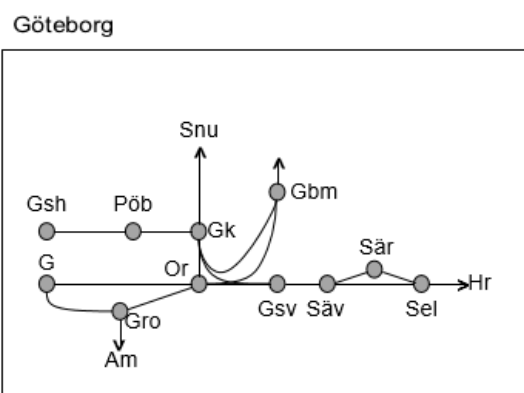

Obj 309997. Olskroken. Gamlestaden. *Trafikavbrott.*
M 00:00- S 24:00.