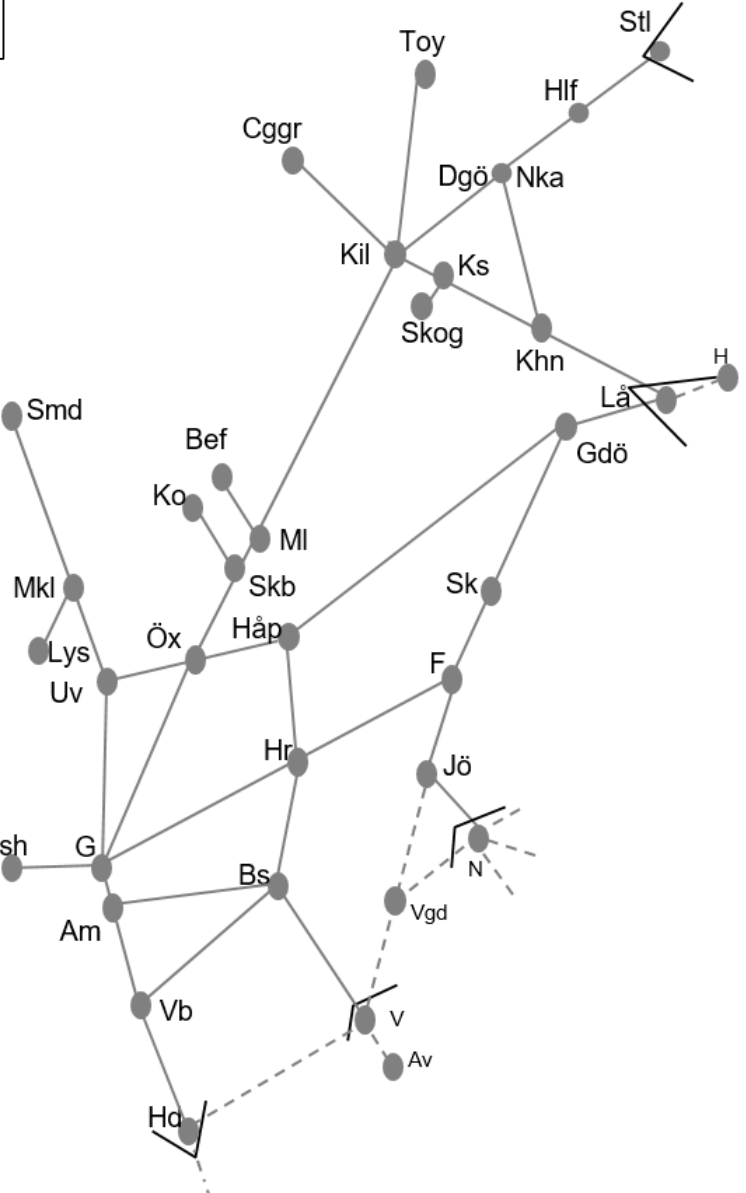

Västkustbanan
Obj. 349752 u. 332031 Extra slipersbyten (Almedal)-(Kungsbacka) Trafikavbrott FL 00:40-08:40

Obj. 331991 Tunnelinspektion Lekarekulle-Frillesås Trafikavbrott F 22:00 – S 22:00

Obj. 313639 Bangårdsombyggnad Varberg Enkelspårsdrift (S 23:35) - M 05:35 M-To 23:35-05:35

Obj. 313643 Bangårdsombyggnad Varberg Trafikavbrott F 00:00 – (M 24:00)

Obj. 349743 u. 337210 Servicefönster Kungsbacka Ö2 Kungsbacka Trafikavbrott S 21:30 – (M 05:30)

Obj. 349391 u. 314955 Varberg Ö2 Varberg Trafikavbrott F 00:00 – S 24:00

Obj. 349401 314952 Servicefönster Underhåll (Varberg)-(Falkenberg) Trafikavbrott F 00:00- S 24:00

Norge/Vänerbanan
Obj. 331744 Tillgänglighetsåtgärder-SFL Säffle INSTÄLLD ~~Trafikavbrott, sp-löst~~ (S 20:00) – M 05:00 M-O 20:00-06:00 To 22:00 – S 24:00
Obj. 329166 Räls slipning (Kil)-(Skälebol) Trafikavbrott (S 22:00) - M 04:00
Obj. 322825 Grums bangårdsåtgärder Grums ÄNDRAD Trafikavbrott M 19:50-22:10, 22:10-22:25 (espd), 22:25-06:10 Ti 19:30-06:10 O 19:50-00:30 To 00:30-01:15 (espd), 01:15-06:00 To 22:00-(M 06:00)

Obj. 352741 Läckabel Åsatunneln Lekarekulle-Frillesås Trafikavbrott F 22:00 – (M 06:00)

Obj 330392 Sprängning Trafikavbrott Gk-Gsh M-F 12:25-14:25 Delad

Obj 315378. Elsäkerhetsbesiktning. Olskroken. Begränsad kapacitet. O-F 00:00-05:00.

Obj 305109. Förarbete för Olskroken. Begränsad kapacitet. M-To 22:35-05:00.

- **Obj 315383. Elsäkerhetsbesiktning. Göteborg C. Trafikavbrott.**
  M 00:00-05:30.
- **Obj 315250. Servicefönster. Ö3/Ö4. Göteborg C. Trafikavbrott.**
  L 09:00- S 15:00.
- **Obj 309997. Olskroken. Gamlestaden. Trafikavbrott.**
  F 00:00 S 24:00.
- **Obj 310236. Godstågsviadukten. Trafikavbrott.**
  F 00:00- (M v2114 24:00).

Värmlandsbanan
ÄNDRAD Obj. 327015 Spår- och växelbyte Kil-Skäre Trafikavbrott M-O 19:50-05:30
Obj. 309219 Ökad kapacitet (Välsviken) Karlstad-Skattkärr Trafikavbrott M 09:00-15:30 Ti-To 08:52-16:02
Obj. 327017 Spår- och växelbyte (Kristinehamn)-(Laxå) Trafikavbrott M-To 09:40-17:16
Obj. 327009 Spår- och växelbyte Svartå-Kristinehamn Trafikavbrott M 11:40-14:23
Obj. 330529 Spår- och växelbyte Kristinehamn Trafikavbrott M 09:40-11:40

Kinneullebanan
Obj. 344473 Servicefönster Underhåll (Mariestad)-(Lidköping) Trafikavbrott M – To 22:20 – 04:20

Kust till kustbanan
Obj. 349859 u. 314889 Servicefönster underhåll Borås-(Värnamo) Trafikavbrott Ti-To 08:30-13:30

Viskadalsbanan
Obj. 349413 u. 314951 Servicefönster underhåll (Borås)-(Varberg) Trafikavbrott mot Viskadalsbanan M-To 21:30-05:10