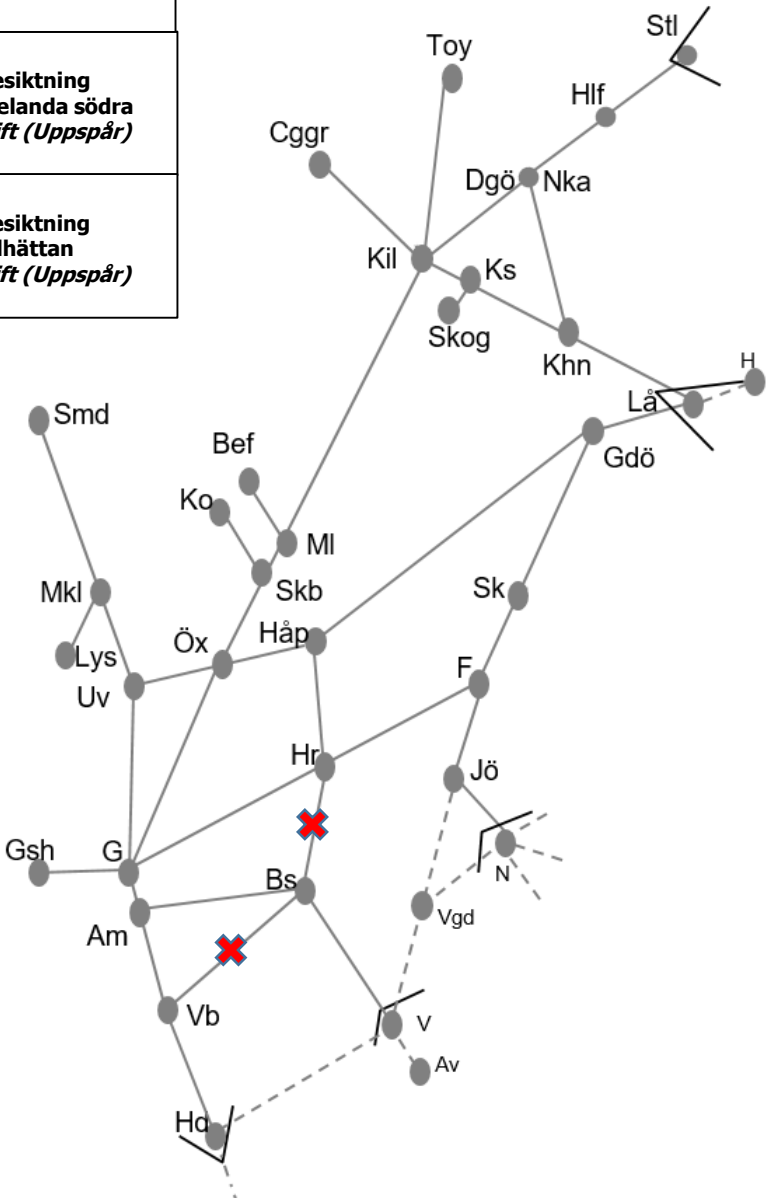

Norge/Vänerbanan	
Obj. 330205 Elsäkerhetsbesiktning Velandasödra-Varpemossen <i>Enkelspårdrift (Uppspår)</i> To 22:00-05:00	Obj. 330192 Elsäkerhetsbesiktning Trollhättan-Velandasödra <i>Enkelspårdrift (Uppspår)</i> Ti 22:00-05:00
Obj. 330204 Elsäkerhetsbesiktning Velandasödra <i>Enkelspårdrift (Spår 1)</i> O 22:00-05:00	Obj. 330189 Elsäkerhetsbesiktning Öxnered-Trollhättan <i>Enkelspårdrift (Uppspår)</i> M 22:00-05:00

Älvsborgsbanan
Obj. 307442 PSB/307446 Fjärrstyrning & spårbyte Herrljunga-Borås <i>Trafikavbrott</i> M 00:00 – S 24:00
Obj. 314855 Servicefönster (Vänersborg)-(Håkantorps) Trafikavbrott M-F 10:00-15:00
Obj. 314888 Servicefönster (Herrljunga)-(Borås) Trafikavbrott S 22:00 – (M 05:00)

Väst kustbanan
Obj. 314954 Varberg Ö1 Varberg <i>Enkelspårdrift</i> Ti 21:50-05:50
Obj. 314956 Varberg Ö3 Varberg <i>Enkelspårdrift</i> To 21:50-05:50
Obj. 314959 Halmstad Ö2 Halmstad <i>Enkelspårdrift</i> Ti 22:00-06:00
Obj. 314960 Halmstad Ö3 Halmstad <i>Enkelspårdrift</i> O 22:00-06:00
Obj. 332074 Anpassningar och skyddszon Falkenberg Enkelspårdrift (S 20:30) - M 06:00 M-To 20:30-06:00 S 20:30 – (M 06:00)
Obj. 314958 Halmstad Ö1 Halmstad <i>Enkelspårdrift</i> M 22:00-06:00
Obj. 314961 Halmstad Ö4 Halmstad <i>Enkelspårdrift</i> To 22:00-06:00
Obj. 328413 Bangårdsombyggnad Varberg driftplats <i>Avstängt spår</i> M-F 00:00 – 05:00

Obj. 337269 Elsäkerhetsbesiktning Lerum-Partille <i>Enkelspårdrift</i> M 00:10-05:10
Obj. 315369 Elsäkerhetsbesiktning Brynengäs-Floda <i>Enkelspårdrift</i> F 00:10-05:10
Obj. 315370 Elsäkerhetsbesiktning Floda-Jonsered <i>Enkelspårdrift</i> S 00:30-06:00
Obj. 315371 Elsäkerhetsbesiktning Noresund Västra-Lerum <i>Enkelspårdrift</i> L 00:10-06:10

Västra Stambanan
INSTÄLLD Obj. 329758 Trimmingsåtgärder (Skövde)-(Regumatorp) <i>Enkelspårdrift</i> F 00:00-05:30 F 00:00-00:15 <i>Trafikavbrott</i> F 05:15-05:30 <i>Trafikavbrott</i> L 00:00-07:00 L 00:00-00:15 <i>Trafikavbrott</i> L 06:45-07:00 <i>Trafikavbrott</i> S 00:00-07:00 <i>Trafikavbrott</i> S 23:00 – (M 05:00) S 23:00-23:15 <i>Trafikavbrott</i>
INSTÄLLD Obj. 329759 Trimmingsåtgärder Skövde-(Regumatorp) <i>Trafikavbrott</i> S 05:00-07:00
Obj. 315367 Elsäkerhetsbesiktning Algutsgården-Brynengäs <i>Enkelspårdrift</i> O 00:10-05:10
Obj. 315368 Elsäkerhetsbesiktning Alingsås-(Floda) <i>Enkelspårdrift</i> To 00:10-05:10

Jönköpingsbanan
Obj. 309643 Servicefönster Sandhem-(Nässjö) <i>Trafikavbrott</i> M-To 23:00-05:00

Viskadalsbanan
Obj. 314951 Servicefönster underhåll (Borås)-(Varberg) <i>Trafikavbrott</i> M-To 21:30-05:10
Obj. 309217 PSB/309220 Spår & kontaktledningsbyte Borås-Varberg <i>Trafikavbrott mot Viskadal</i> M 00:00 - S 24:00

Kinne kullebanan
Obj. 344473 Servicefönster Underhåll (Mariestad)-(Lidköping) <i>Trafikavbrott</i> M – To 22:20 – 04:20
Obj. 327264 Slipersbyte (Mariestad)-(Lidköping) <i>Trafikavbrott</i> M-To 21:00-05:00