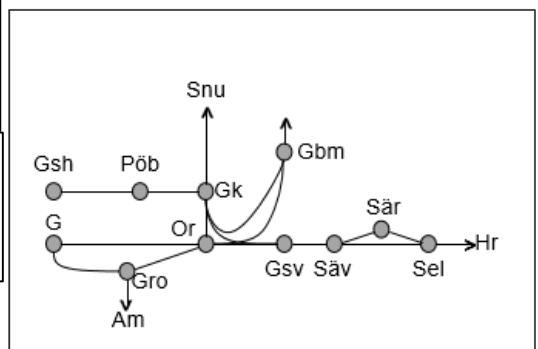

Väst kustbanan	
Obj. 332031 Extra slipersbyten (Almedal) - (Kungsbacka) <i>Trafikavbrott</i> FL 00:40-08:40	Obj. 332010 Tunnelinspektion Falkenberg - Heberg <i>Trafikavbrott</i> F 22:00 - S 12:00
Obj. 315359 Servicefönster Elsäkerhetsbes (Almedal)-Källered <i>Enkelspårsdrift</i> To 00:10-05:30	Obj. 314955 Varberg Ö2 Varberg <i>Trafikavbrott mot Hamra</i> F 00:00 - S 24:00
Obj. 336732 Servicefönster Halmstad <i>Trafikavbrott</i> L 23:30-07:30	Obj. 314962 Halmstad Ö5 Halmstad <i>Enkelspårsdrift</i> M 22:00-06:00
Obj. 328413 Bangårdsombyggnad Varberg driftplats <i>Avstängt spår</i> M-F 00:00 - 05:00	Obj. 314963 Halmstad Ö6 Halmstad <i>Enkelspårsdrift</i> Ti 22:00-06:00
Obj. 332074 Anpassningar och skyddszon Falkenberg <i>Enkelspårsdrift</i> M-O 22:00-06:00 To-L 22:00-06:00 S 20:30-(M 06:00)	Obj. 314950 Servicefönster underhåll Varberg <i>Trafikavbrott</i> F 00:40-08:40
Obj. 314952 Servicefönster Underhåll (Varberg)-(Falkenberg) <i>Trafikavbrott</i> F 00:00-S 24:00	

Obj. 314964 Halmstad Ö7 Halmstad <i>Enkelspårsdrift</i> O 22:00-06:00	Obj. 315357 Servicefönster Elsäkerhetsbes Mölndal Nedre-Lindome <i>Enkelspårsdrift</i> F 00:10-05:30
Obj. 314965 Halmstad Ö8 Halmstad <i>Enkelspårsdrift</i> To 22:00-06:00	Obj. 315362 Servicefönster Elsäkerhetsbes Källered-Ledsgård <i>Enkelspårsdrift</i> L 00:10-06:00

Obj 330392 Sprängning
Trafikavbrott Gk-Gsh
M-F 12:25-14:25 Delad