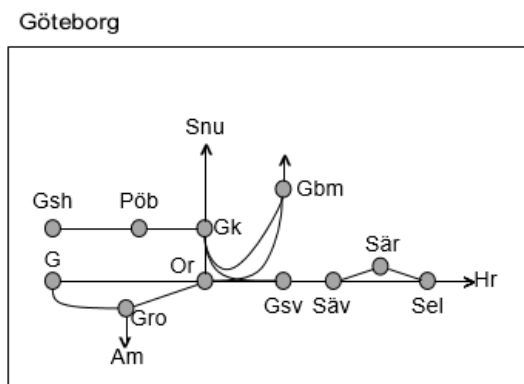

Obj 330392 Sprängning
Trafikavbrott Gk-Gsh
M-F 12:25-14:25 Delad