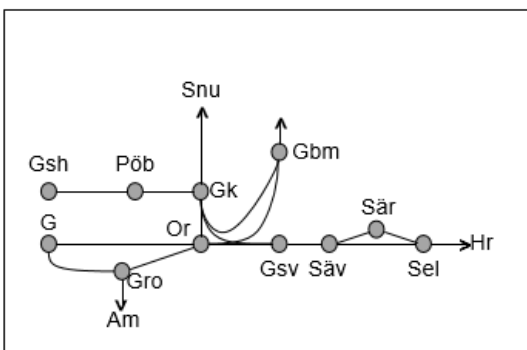

Obj 315317 'Servicefönster
Trafikavbrott BJ banan - GK, Gsh
L 22:00-05:00

Obj 330392 Sprängning
Trafikavbrott Gk-Gsh
M-F 12:25-14:25 Delad

Obj 315317. Marieholm. Gbm-Gk.
Trafikavbrott.
L 00:00- 05:00

Göteborg