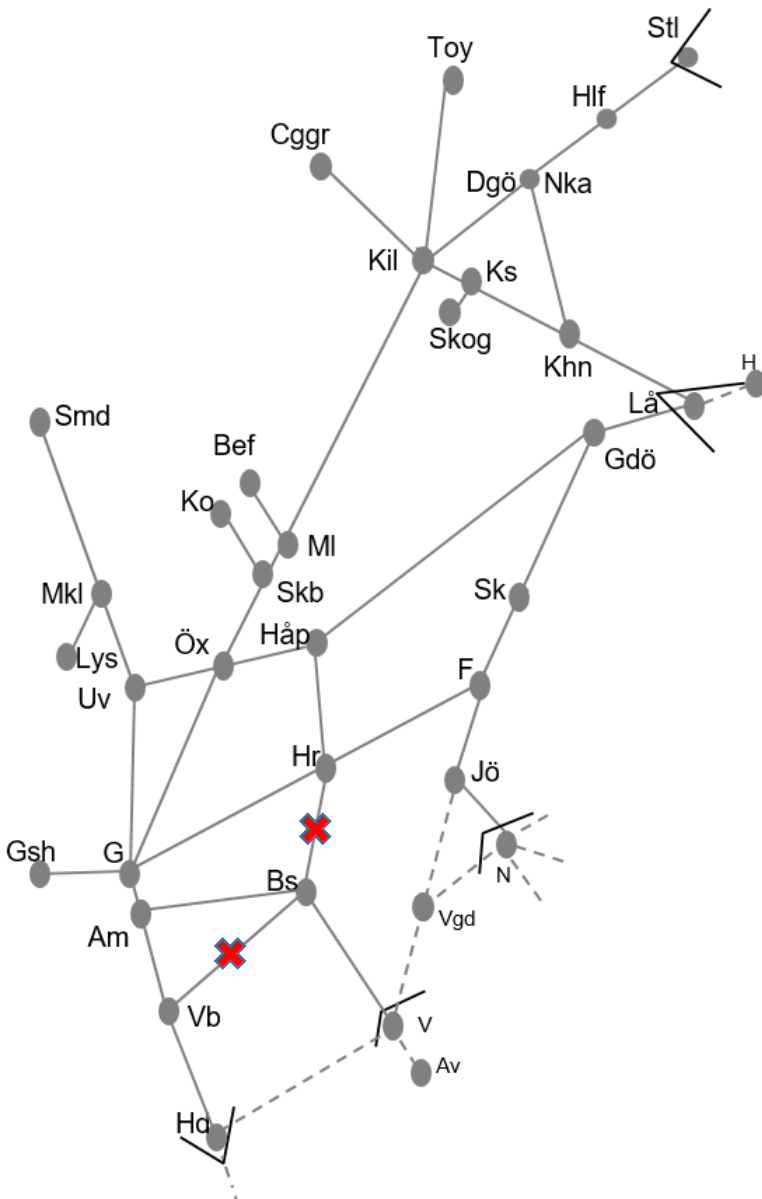

BANARBETEN vecka 2149 Västra						
Mån	Tis	Ons	Tor	Fre	Lör	Sön
6/12	7/12	8/12	9/12	10/12	11/12	12/12

Älvsborgsbanan
Obj. 307442 PSB/307446
Fjärrstyrning & spårbyte
Herrljunga-Borås
Trafikavbrott
M 00:00 – L 24:00

Västkostbanan
Obj. 328413
Bangårdsombyggnad
Varberg driftplats
Avstängt spår
M-F 00:00 – 05:00

Viskadalsbanan
Obj. 309217 PSB/309220
Spår & kontaktledningsbyte
Borås-Varberg
Trafikavbrott mot Viskadal
M 00:00 – L 24:00

Kust till kustbanan
Obj. 314887 Servicefönster
underhåll
(Almedal)-Borås
Trafikavbrott
M-O 22:05-05:05