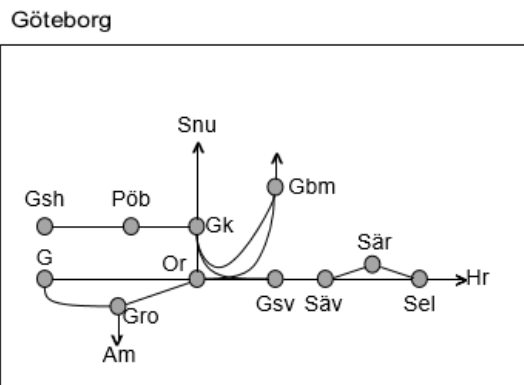

Obj 330392 Sprängning Trafikavbrott Gk-Gsh M-F 12:25-14:25 Delad

Obj 309997. Olskroken. Gamlestaden. Trafikavbrott. M 00:00- S 24:00.

Obj 310986. Olskroken. Gamlestaden. Trafikavbrott. L 06:00- L 06:00.

Kust till Kustbanan
Obj. 314895 Servicefönster underhåll Borås <i>Trafikavbrott hela Borås</i> M-F 08:55-14:50
Obj. 329573/329207 Ställverksbyte Borås-Hillared <i>Trafikavbrott</i> (S 21:30) – M 06:20 M 23:15-06:20 Ti-O 23:10-06:20 S 21:10 – (M 06:20)
Obj. 314887 Servicefönster underhåll (Almedal)-Borås <i>Trafikavbrott</i> Ti-To 09:50-14:50
Obj. 314892 Borås Ö4 Borås-(Viskadals) <i>Trafikavbrott mot Viskadal</i> S 21:00 - (M 05:00)