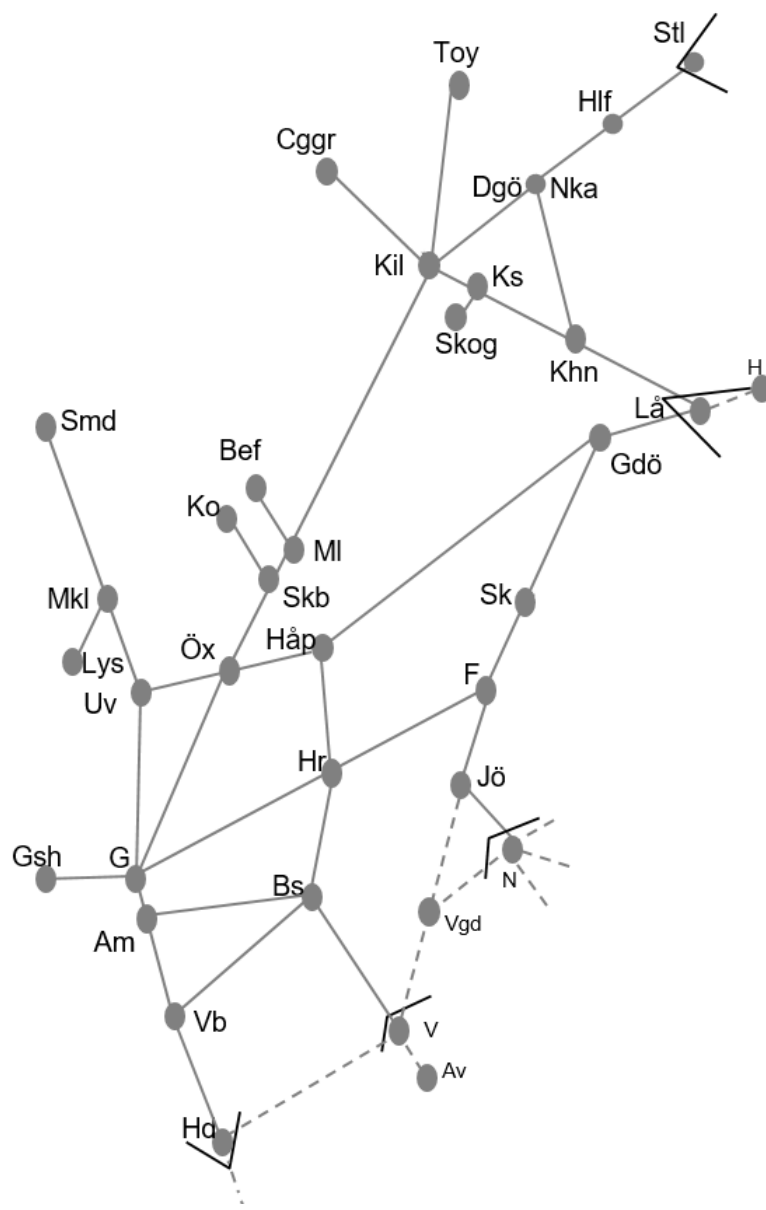

BANARBETEN vecka 2052 Västra						
Mån	Tis	Ons	Tor	Fre	Lör	Sön
21/12	22/12	23/12	24/12	25/12	26/12	27/12

Älvsborgsbanan
Obj. 316341 Servicefönster
Håkantorp-(Herrljunga)
Trafikavbrott
M 22:00-05:00