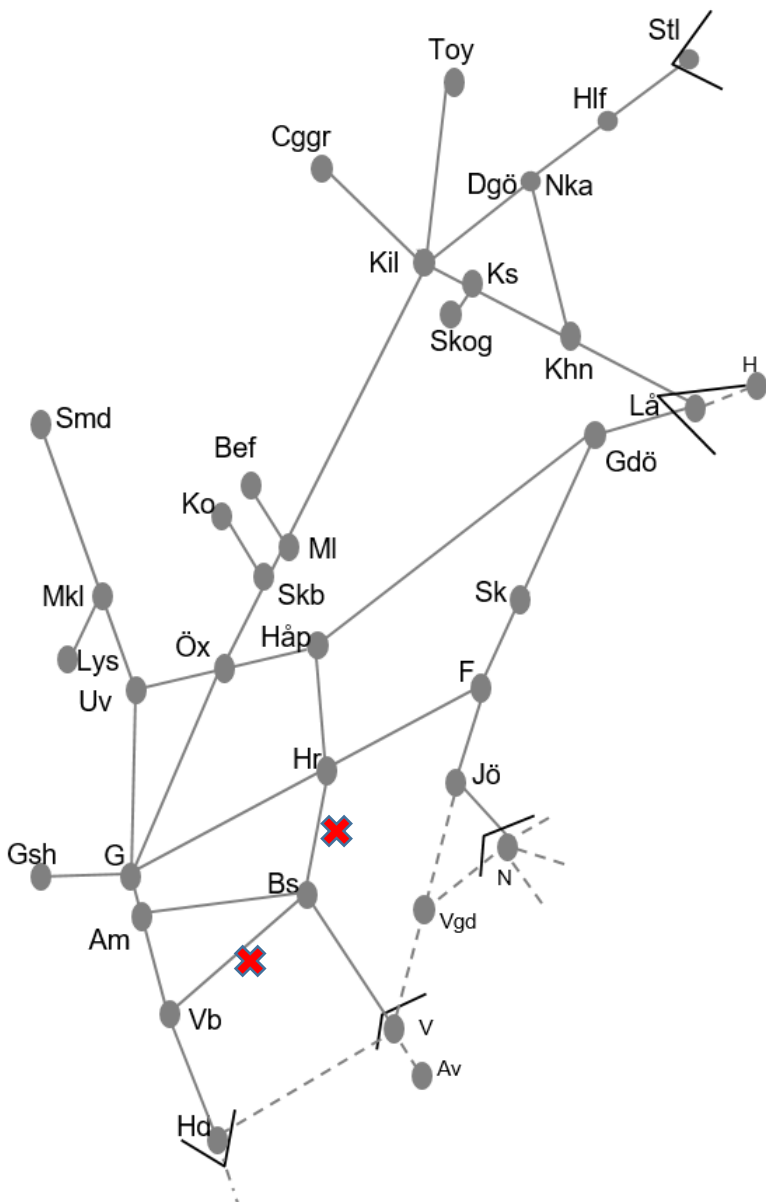

Väst kustbanan
Obj. 314954 Varberg Ö1 Varberg Enkelspårdrift Ti 21:50-05:50
Obj. 314956 Varberg Ö3 Varberg Enkelspårdrift To 21:50-05:50
Obj. 328413 Bangårdsombyggnad Varberg driftplats Avstängt spår M-F 00:00 – 05:00
Obj. 337201 Servicefönster Kungsbacka Ö1 Kungsbacka Trafikavbrott (S 21:00)- M 05:00
Obj. 337210 Servicefönster Kungsbacka Ö2 Kungsbacka Trafikavbrott S 21:00 –(M 05:00)

Viskadalsbanan
Obj. 309217 PSB/309220 Spår & kontaktledningsbyte Borås-Varberg Trafikavbrott mot Viskadal M 00:00 - S 24:00
Obj. 314951 Servicefönster underhåll (Borås)-(Varberg) Trafikavbrott M-To 21:30-05:10

Värmlandsbanan
Obj. 309219 Ökad kapacitet (Välsviken) Karlstad-Skattkärr Trafikavbrott (F 05:30) - M 05:20 M-To 08:52-16:02 F 05:30 – (M 05:20)
Obj. 322803 Mötesstation Skattkärr-Ölme Trafikavbrott (F 05:30) - M 05:20 M-To 08:48-16:08 F 05:30 – (M 05:20)

Västra Stambanan
INSTÄLLD Obj. 330758 Trimningsåtgärde (Regumatorps)-(Falköping) Trafikavbrott S 05:00-07:00
INSTÄLLD Obj. 330757 Trimningsåtgärde Stenstorps-(Falköping) Enkelspårdrift F 00:00-05:30 L 00:00-07:00 L 00:00-00:15 Trafikavbrott L 05:15-05:30 Trafikavbrott S 00:00-07:00 Trafikavbrott S 23:00 –(M 05:00) S 23:00-23:15 Trafikavbrott
Obj. 310909 Floda spårväxelsbyte Floda Trafikavbrott (To 23:00) – M 05:00