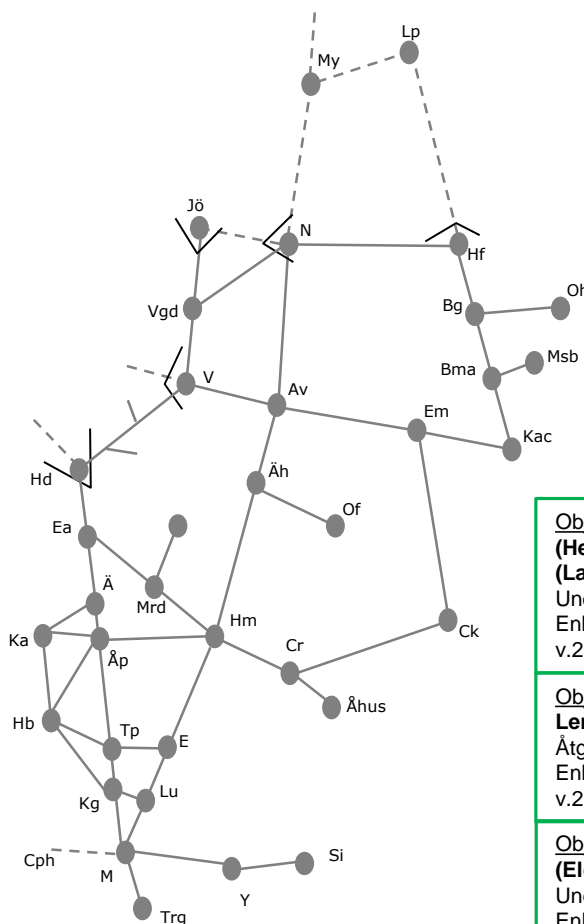

Revisionsperiod 4- T21 EJ SSB Södra

STÖRRE BANARBETEN - vecka 2135 - EJ SSB

Mån	Tis	Ons	Tor	Fre	Lör	Sön
30/8	31/8	1/9	2/9	3/9	4/9	5/9

Obj 311677
Ängelholm
Underhåll
Trafikavbrott
v.2135 nmTi 22:39-04:39

Obj 317067
Ystad
Underhåll på Ystad driftplats, riktning mot Simrishamn.
Trafikavbrott
v.2135 LS 01:30-24:00

Obj 317025
(Ystad) – Simrishamn
Underhåll D-skydd
Trafikavbrott
v.2135 LS 01:30-24:00

Obj 309691
(Hässleholm)– Kristianstad
Underhåll
Trafikavbrott
v.2135 nmTi-nmF 22:55-03:55

Obj 317016
Svågertorp
Underhåll
Trafikavbrott
v.2135 O 00:20-04:50 Trafikavbrott
Svågertorp-Hyllie
v.2135 O 02:50-03:50 Trafikavbrott
Svågertorp-Fosieby

Obj 311739
Landskrona Östra
Underhåll
nmTi, nmF spår 1 och 2 avstängt
nmO, nmTo spår 3 avstängt
v.2135 nmTi-nmF 23:00-05:00

Obj 330136
Bjuv
Stationsåtgärder- uppgradering av plattform.
Ingen mötesmöjlighet i Bjuv.
v.2135 nmTi-nmF 20:30-04:40 Spår 2
V 2135 nmL-nmS 20:30-06:00 Spår 2
v.2135 nmM 20:00-04:45 Spår 2

Obj 312386
(Helsingborg godsbangård) – (Landskrona Östra)
Underhåll
Enkelspårsdrift
v.2135 nmTi nmO 23:00-05:00

Obj 317519
Lernacken – Peberholm
Åtgärder efter besiktning
Enkelspårsdrift
v.2135 nmTi-nmF 23:00-05:00

Obj 311844
(Eldsberga) – Båstad Norra
Underhåll
Enkelspårsdrift (uppspår nmTo nedspår nmF)
v.2135 nmTo-nmF 21:00-05:00

Obj 317491
Peberholm
Av etablering av maskiner
Enkelspårsdrift Lernacken - Kastrup
v.2135 Ti-F 04:45-05:00

Obj 313945
(Landskrona Östra) – (Kävlinge)
Underhåll
Enkelspårsdrift
v.2135 nmTi 23:00-05:00
v.2135 nmTo nmF 23:00-05:00