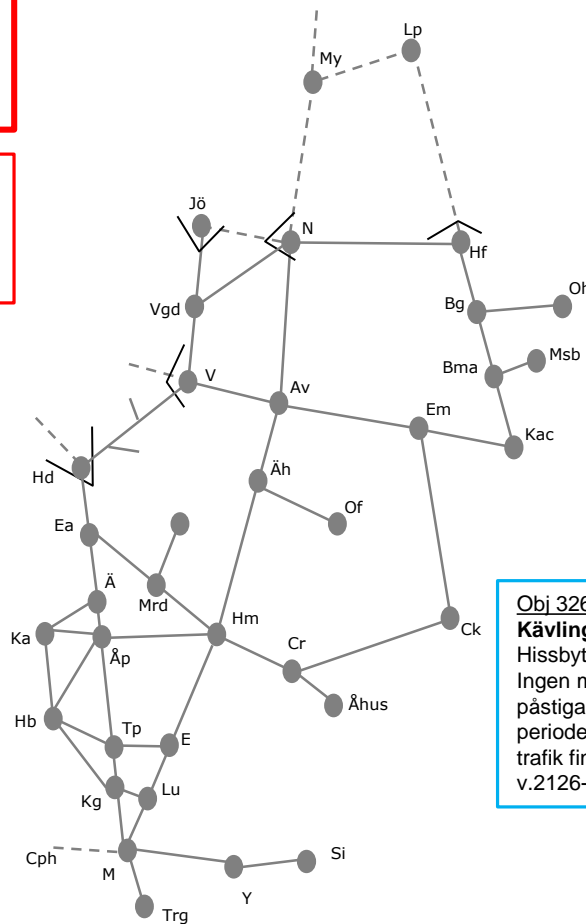

Revisionsperiod 4- T21 EJ SSB Södra

STÖRRE BANARBETEN - vecka 2126 - EJ SSB

Mån	Tis	Ons	Tor	Fre	Lör	Sön
28/6	29/6	30/6	1/7	2/7	3/7	4/7

PSB S4

Obj 314988

Ängelholm – (Åstorp)

Trafikavbrott

v.2115 M 00:00 – v.2132 S 24:00

PSB S3

Obj 309127

(Åstorp) – (Teckomatorp)

Trafikavbrott

v.2109–v.2114 M-F 00:00-24:00

v.2115 M 00:00 – v.2132 S 24:00

Obj 317472

(Hässleholm) – (Åstorp)

Underhåll

Trafikavbrott

v.2126 nmTi-nmF 21:20-04:00

Obj 326555

Kävlinge

Hissbye, Kävlinge spår 4-5

Ingen möjlighet för avstigande eller påstigande på spår 4-5 under hela perioden. Möjlighet för genomgående trafik finns.

v.2126-v.2128 M-S 01:30-05:00

Obj 338968

(Halmstad) – (Eldsberga)

Underhåll

Enkelspårsdrift (nmTo uppspår, nmF

nedspar)

v.2125-v.2126 nmTo nmF 22:00-05:30