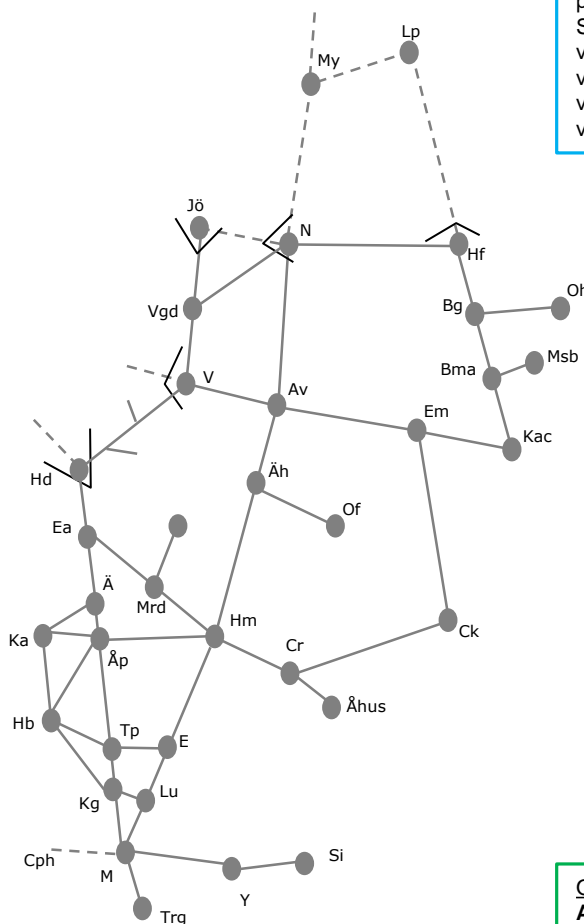

Obj 317469
Markaryd – (Hässleholm)
Underhåll
Trafikavbrott
v.2133 nmTi-nmTo 22:00-06:00

Obj 309126
Dubbelspår Ängelholm – Maria
Kompletterande avstängningar
Trafikavbrott
v.2133 To 23:00 – v.2134 M 04:15

Obj 311722
Kävlinge
Underhåll
Trafikavbrott Kävlinge-
(Teckomatorp),Kävlinge-
(Landskrona),Kävlinge-(Lund),Kävlinge-
Flädie.
v.2133 nmM 22:00-05:00

Obj 317468
(Eldsberga) – (Markaryd)
Underhåll
Trafikavbrott
v.2133 M-To 05:45-15:45

Obj 317063
Ystad
Underhåll på Ystad driftplats, riktning mot
Lockarp
Trafikavbrott
v.2133 L 14:10- v.2134 M 04:15

Obj 316959
Lockarp – (Ystad)
Underhåll D-skydd
Trafikavbrott
v.2133 L 14:10 – v.2134 M 04:15

Obj 313945
(Landskrona Östra) – (Kävlinge)
Underhåll
Trafikavbrott
v.2133 nmM 22:00-05:00

Obj 317499
**(Helsingborgs godsbangård) –
(Åstorp)**
Underhåll
Trafikavbrott
v.2133 nmO-nmF 21:30-03:30

Obj 309694
(Hässleholm) – Kristianstad
Trafikavbrott (var åttonde vecka)
v.2133 nmL 23:45-04:55

Obj 328974
(Eksjö) – (Mariannelund)
Ommålning av broar i Hult och Högebron
Trafikavbrott
v.2133 To 00:00-S 24:00

Obj 316949
Ängelholm
Dubbelspår Ängelholm – Helsingborg,
växel arbete spår 3-6.
Spår 3-5 avstängda
v.2133 To 23:00 – v.2134 M 04:15

Obj 330139
Åstorp
Stationsåtgärder- uppgradering av
plattform.
Spår 1 avstängt.
v.2133 nmTi-nmTo 20:00-04:45
v.2133 nmF 21:30-04:45
v.2133 nmL-nmS 21:30-05:30
v.2133 nmM 21:30-04:45

Obj 325941
Svågertorp
Spårbesiktning
Trafikavbrott Hyllie-Svågertorp spår
72, 73, 83, Enkelspårsdrift
Lernacken-Svågertorp/Lockarp
v.2133 nmO 22:20-01:20
Enkelspårsdrift
v.2133 O 01:55-04:05 Trafikavbrott
v.2133 nmTo 23:10-02:00
Enkelspårsdrift
v.2133 To 02:00-03:00
Enkelspårsdrift

Obj 332035
Arlöv
Spårbesiktning
Enkelspårsdrift nmM Arlöv-Åkarp N.
Trafikavbrott mot Flädie tisdag.
v.2133 M 00:00-05:00

Obj 325940
Lernacken
Spårbesiktning
Enkelspårsdrift
v.2133 Ti-F 00:00-05:00

Obj 325945
Svågertorp
Spårbesiktning
Enkelspårsdrift
v.2133 To 03:00-05:00