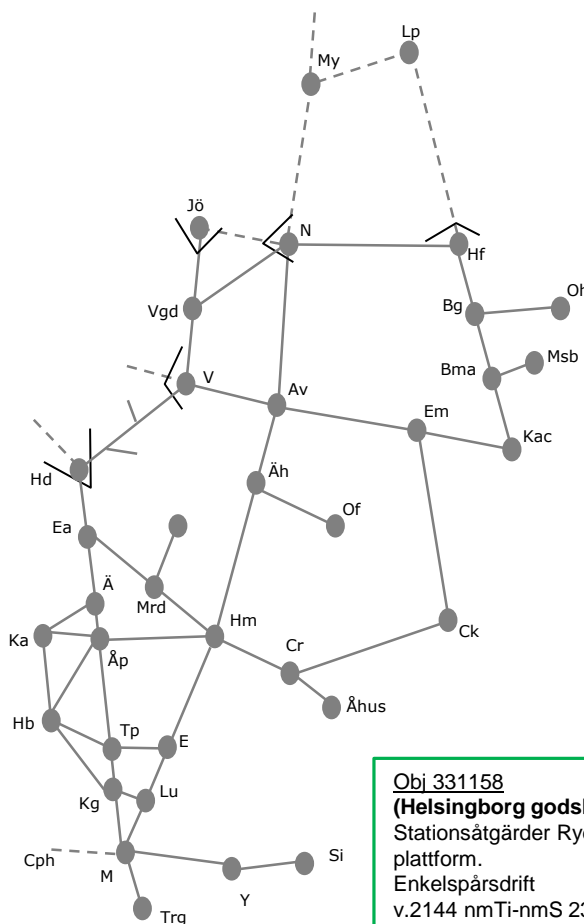

Revisionsperiod 4- T21 EJ SSB Södra

STÖRRE BANARBETEN - vecka 2144 - EJ SSB

Mån	Tis	Ons	Tor	Fre	Lör	Sön
1/11	2/11	3/11	4/11	5/11	6/11	7/11

Obj 317074
Svågertorp
Säkerhetsbesiktning
Trafikavbrott Svågertorp - Fosieby
v.2144 S 00:10-00:50
v.2144 S 01:40-02:20

Obj 311714
Åstorp – Kävlinge
Underhåll Teckomatorp
Trafikavbrott
v.2144 nmM 22:30-04:30

Obj 331727
Malmö Central – Hyllie
Besiktning, byte UPS
Trafikavbrott i Citytunneln
v.2144 S 00:00-05:00

Obj 317063
Ystad
Underhåll på Ystad driftplats, riktning mot Lockarp
Trafikavbrott
v.2143 L 14:10- v.2144 M 04:15

PSB S5
Obj 309122
Ängelholm-Maria
Trafikavbrott
v.2136 M 00:45-v.2146 M 04:00

Obj 316968
(Fosieby) – (Lernacken)
Underhåll
Trafikavbrott
v.2111 nmS (13:00-13:00/20:00-06:00)
00:00-05:20

Obj 349547 (ers 317520)
Lernacken – Köpenhamn
Trafikavbrott Öresundsbron
v.2144 LS 13:00 -13:00

Obj 317463
(Kävlinge) – (Arlöv)
Underhåll
Trafikavbrott
v.2144 nmTi nmO 22:54-04:54

Obj 316959
Lockarp – (Ystad)
Underhåll D-skydd
Trafikavbrott
v.2143 L 14:10 – v.2144 M 04:15

Obj 332033
Hultsfred – (Berga)
Ny plankorsning, Herrestorp
Trafikavbrott
v.2144 nmS 18:40-08:30
v.2144 S 22:10-24:00

Obj 317507
Helsingborg godsbangård – Eslöv
Underhåll
Trafikavbrott
v.2144 nmM 22:30-04:30

Obj 331158
(Helsingborg godsbangård) – Landskrona Östra
Stationsåtgärder Rydebäck- uppgradering av plattform.
Enkelspårsdrift
v.2144 nmTi-nmS 23:15-05:15

Obj 317022
Fosieby
Underhåll på Kontinentalbanan
Enkelspårsdrift
v.2144 nmF 23:00-05:00

Obj 317026
Östervärn
Underhåll på Kontinentalbanan
Enkelspårsdrift Malmö C-Östervärn spår 43-44,
v.2144 nmTo 23:00-05:00