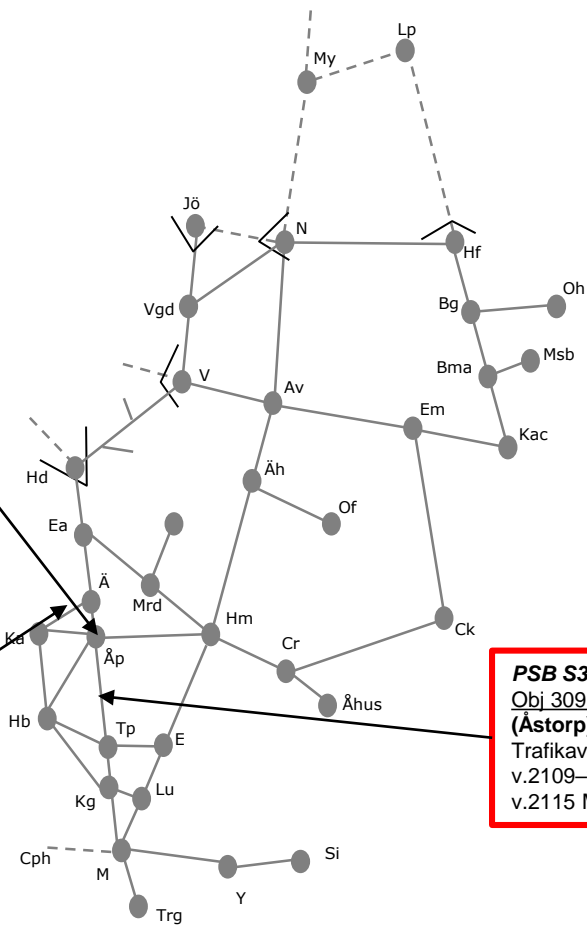

PSB

PSB S4
Obj 314988
Ängelholm – (Åstorp)
Trafikavbrott
v.2115 M 00:00 – v.2132 S 24:00

PSB S5
Obj 309122
Ängelholm – Maria
Trafikavbrott
v.2136 M 00:45-v.2146 M 04:00

PSB S3
Obj 309127
(Åstorp) – (Teckomatorp)
Trafikavbrott
v.2109–v.2114 M-F 00:00-24:00
v.2115 M 00:00 – v.2132 S 24:00