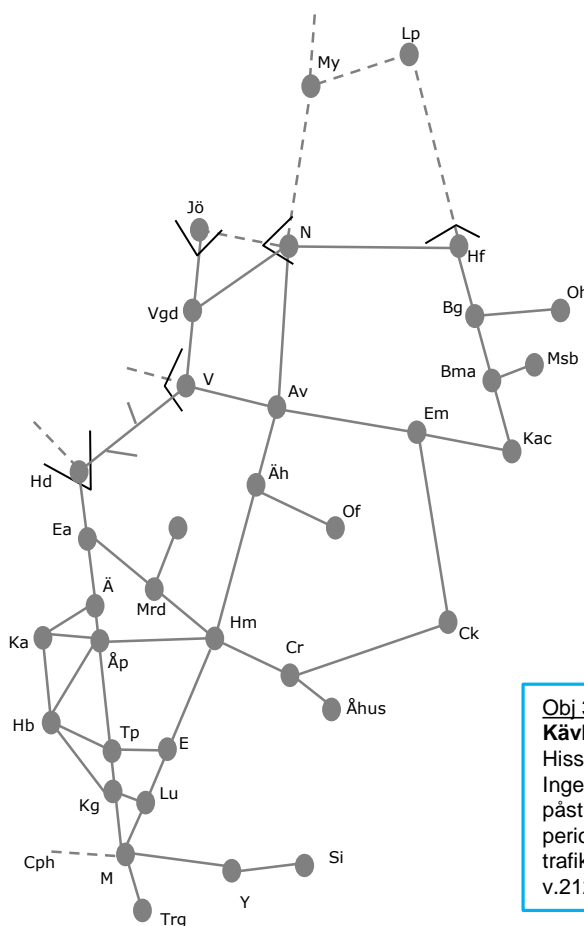

Revisionsperiod 4- T21 EJ SSB Södra

STÖRRE BANARBETEN - vecka 2131 - EJ SSB

Mån	Tis	Ons	Tor	Fre	Lör	Sön
2/8	3/8	4/8	5/8	6/8	7/8	8/8

Obj 311904
Förslöv – Ängelholm
Underhåll
Enkelspårdrift
v.2131 nmTo nmF 21:00-05:00

Obj 325927

Lockarp

Spårbesiktning spår 50,51,85,86
Trafikavbrott
v.2131 ToF 01:00-05:00

Obj 313641

(Älmhult) – Olofström

Spår och spårväxelbyte
Trafikavbrott
v.2129 M 00:00 – v.2131 To 24:00

PSB S4

Obj 314988

Ängelholm-(Åstorp)

Trafikavbrott
v.2115 M 00:00 – v.2132 S 24:00

PSB S3

Obj 309127

(Åstorp) – (Teckomatorp)

Trafikavbrott
v.2109–v.2114 M-F 00:00-24:00
v.2115 M 00:00 – v.2132 S 24:00

Obj 311087

Helsingborg – Helsingborg godsbangård

Underhåll
Trafikavbrott
v.2131 nmS 22:10-06:10

Obj 332035

Arlöv

Spårbesiktning
Trafikavbrott mot Flädie.
v.2131 Ti 02:00-06:00

Obj 317507

Helsingborg godsbangård – Eslöv

Underhåll
Trafikavbrott
v.2133 nmM 21:25-03:25

Obj 326559

Kävlinge

Hissbyte, Kävlinge spår 2-3
Ingen möjlighet för avstigande eller påstigande på spår 2-3 under hela perioden. Möjlighet för genomgående trafik finns.
v.2128-v.2131 M-S 01:30-05:00

Obj 328631

Skurup

Stationsåtgärder
Begränsad kapacitet. Ingen mötesmöjlighet.
v.2131 L 00:00- S 24:00

Obj 331578

Trelleborg

2 nya plankorsningar
Begränsad kapacitet
v.2130 M 00:00-06:00