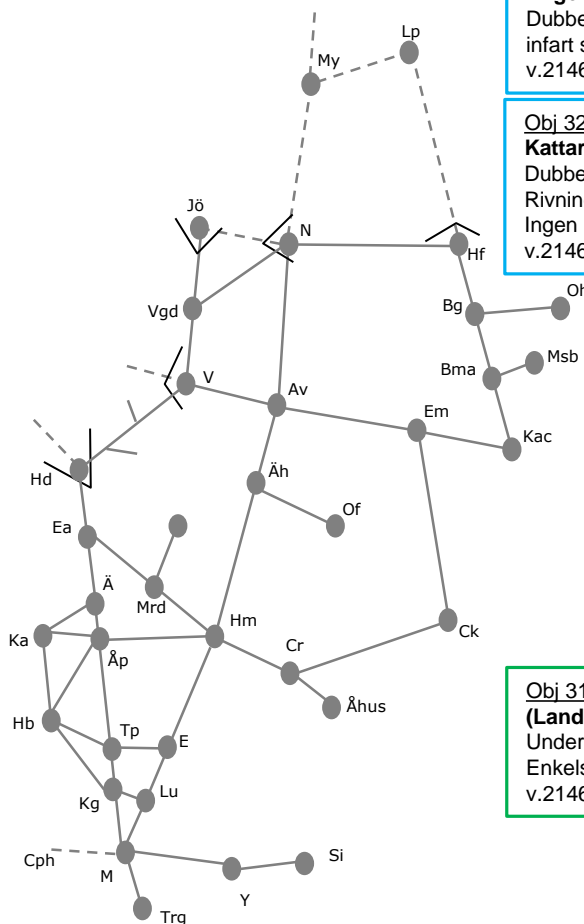

#### (Landskrona Östra) – (Kävlinge)

Underhåll

Enkelspårdrift

v.2146 nmTi nmO 23:00-05:00