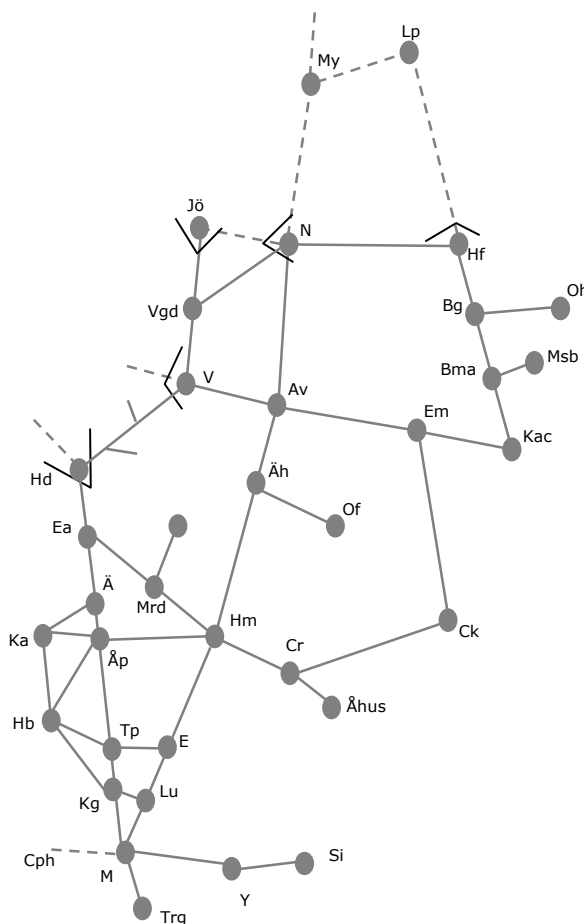

**Kvidinge – Klippan**

Ommålning av bro  
Trafikavbrott  
v.2138 L 05:00-S 24:00

Obj 317472

**(Hässleholm) – (Åstorp)**

Underhåll  
Trafikavbrott  
v.2138 nmS nmM 21:20-04:00

Obj 330132

**Tyringe**

Stationsåtgärder- uppgradering av plattform  
Ingen mötesmöjlighet i Tyringe.  
v.2138 nmTi-nmF 21:00-05:00 Spår 1  
V2138 nmL-nmS 20:00-07:00 Spår 1  
v.2138 nmM 20:00-04:45 Spår 1