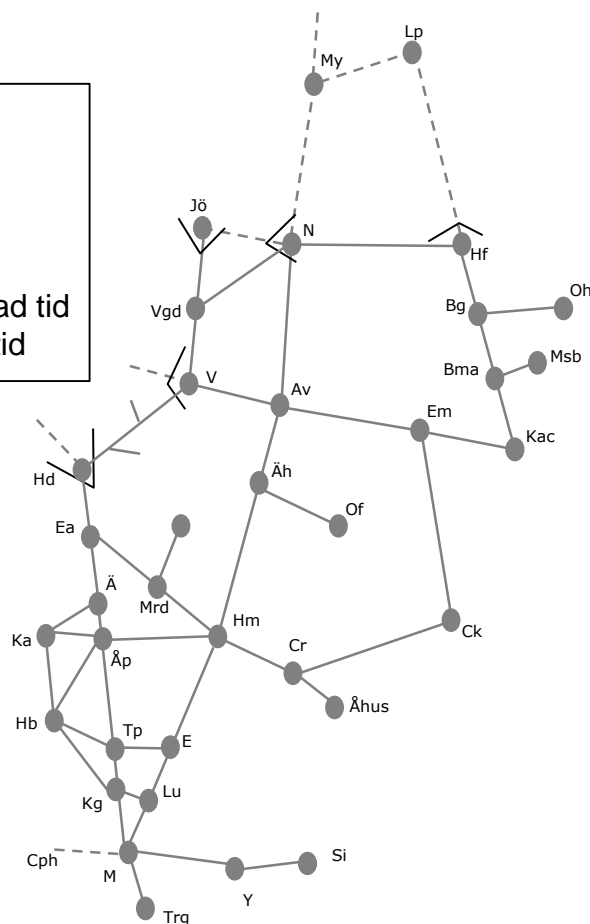

# Revisionsperiod 4 Södra- Exklusive Södra Stambanan

Objektsnummer

**Berörd sträcka**

Objektsbeskrivning

Trafikpåverkan

Arbetets omfattning i tid

M–O 08:00–10:00 anger delad tid

M 08:00–O 10:00 anger hel tid