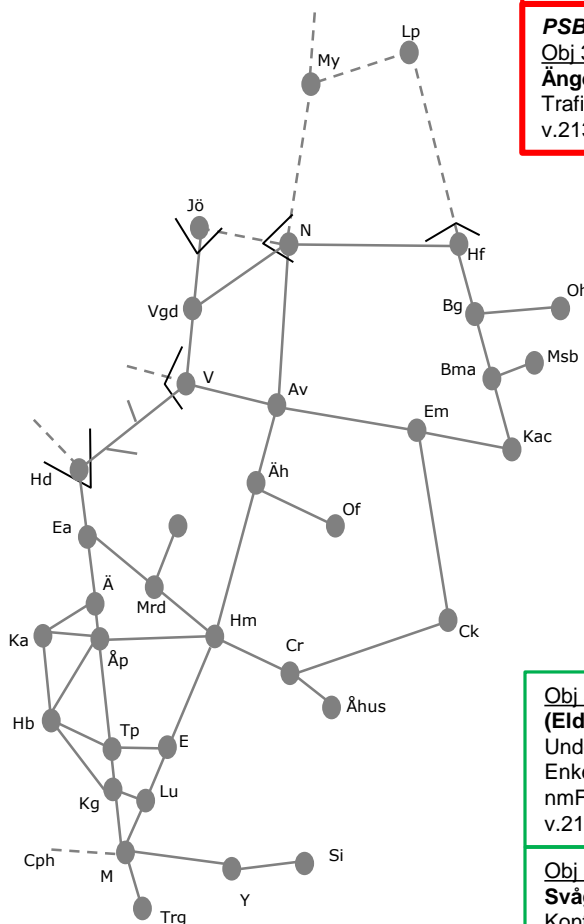

Obj 312376
(Ängelholm) – Kattarp

Underhåll
Trafikavbrott
v.2141 Ti,O 00:15-04:15

Obj 312386
**(Helsingborg godsbangård) –
(Landskrona Östra)**

Underhåll
Trafikavbrott
v.2141 nmM 21:45-04:45

Obj 312375
(Kattarp) – (Helsingborg)

Underhåll
Trafikavbrott
v.2141 Ti,O 00:15-04:15

Obj 325927
Lockarp
Spårbesiktning spår 50,51,85,86
Trafikavbrott
v.2141 ToF 01:00-05:00

Obj 313945
(Landskrona Östra) – (Kävlinge)

Underhåll
Trafikavbrott
v.2141 nmM 22:00-05:00

Obj 332033
Hultsfred – (Berga)
Ny plankorsning, Herrestorp
Trafikavbrott
v.2140-v.2143 nmTi-nmL 22:30-05:05

Obj 311739
Landskrona Östra
Underhåll
Trafikavbrott hela Landskrona Ö
v.2141 nmM 21:59-04:59

Obj 317016
Svågertorp
Underhåll
Trafikavbrott
v.2141 Ti 23:00-24:00 Hälften av spåren
avstängda i Svågertorp, enkelspårdrift
Lernacken-/Lockarp/Fosieby
v.2141 nmO 23:00-04:50 Trafikavbrott
Svågertorp-Västra Ingelstad 00:00-04:50

Obj 332035
Arlöv
Spårbesiktning
Enkelspårdrift nmM Arlöv-Åkarp N.
Trafikavbrott mot Flädie på tisdagen.
v.2141 Ti 02:00-06:00
v.2141 S 21:00-24:00

Obj 309694
(Hässleholm) – Kristianstad
Trafikavbrott (var åttonde vecka)
v.2141 nmL 23:45-04:55

Obj 317721
Lockarp – Västra Ingelstad
Kontaktledningsbesiktning, spår 85.
Spänningslöst i Trelleborg
Trafikavbrott
v.2141 S 23:25 – v 2142 04:10

PSB S5
Obj 309122
Ängelholm – Maria
Trafikavbrott
v.2136 M 00:45-v.2146 M 04:00

Obj 311844
(Eldsberga) – Båstad Norra
Underhåll
Enkelspårdrift (uppspår nmTo nedspår
nmF)
v.2141 nmTo-nmF 21:00-05:00

Obj 317729
Svågertorp – Lernacken
Kontaktledningsbesiktning
Enkelspårdrift Peberholm –
Hyllie/Svågertorp
v.2141 nmTi-NmO 23:00-05:00

Obj 331108
Helsingborg godsbangård
Stationsåtgärder Ramlösa- uppgradering
av plattform
Ett spår avstängt i taget.
v.2141 nmTi-nmM 21:30-05:15