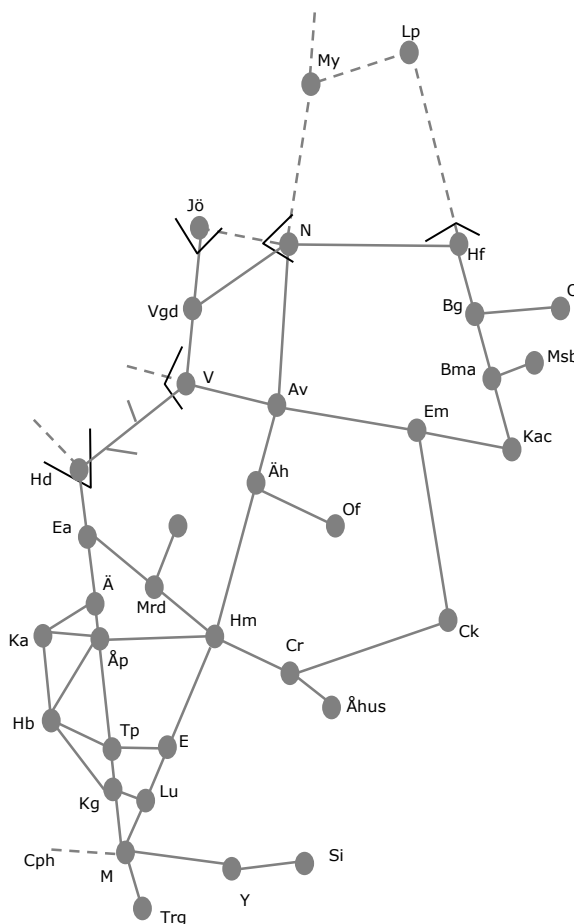

v.2140 M 00:10-04:10

Obj 317491

Peberholm

Av etablering av maskiner

Enkelspårdrift Lernacken - Kastrup

v.2140 TiO 04:45-05:00

Obj 317512

Lernacken – Peberholm

Besiktning av spåränläggning

Enkelspårdrift

v.2140 nmTi-nmO 23:00-05:00

Obj 317466

Peberholm

På och Av etablering av maskiner

Enkelspårdrift Peberholm - Kastrup (kan kryssa på Phm)

v.2140 nmTo nmF 22:40-04:40

Obj 317026

Östervärn

Underhåll på Kontinentalbanan

Enkelspårdrift Mgb-Östervärn

v.2140 nmTo 23:00-05:00

Spår 41, 42

Obj 328468

Emmaboda

Ställverk 95 åtgärd av säkerhetsbrister

Trafikavbrott

v.2140 nmTi 23:00-03:00

Obj 332033

Hultsfred – (Berga)

Ny plankorsning, Herrestorp

Trafikavbrott

v.2140-v.2143 nmTi-nmL 22:30-05:05

Obj 311087

Helsingborg - Helsingborg godsbangård

Underhåll

Trafikavbrott

v.2140 nmS 22:10-06:10

Obj 316950

Ängelholm

Dubbelspår Ängelholm-Helsingborg,

Inlansering av bro i Ängelholm

Trafikavbrott Ängelholm – Åstorp

v.2140 nmS 21:00-09:00

PSB S5

Obj 309122

Ängelholm – Maria

Trafikavbrott

v.2136 M 00:45-v.2146 M 04:00

Obj 309673

(Värnamo) – (Landeryd)

Underhåll

Trafikavbrott

v.2140 M-F 07:40-16:20

Obj 317028

Svågertorp

Underhåll

Trafikavbrott

v.2140 nmTo 23:00–05:00

Obj 317495

(Åstorp) – (Kattarp)

Underhåll

Trafikavbrott

v.2140 M-F 06:00-14:00

Obj 330914

Ängelholm

Underhåll

Trafikavbrott

v.2140 nmS 22:39-04:39

Obj 311685

Åstorp

Underhåll

Trafikavbrott

v.2140 nmS 21:30-03:30