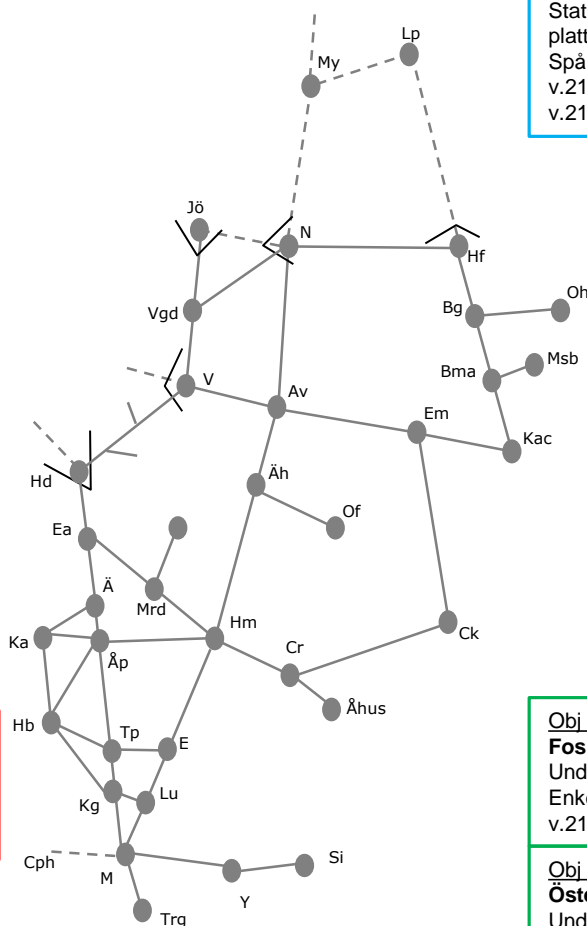

Revisionsperiod 4- T21 EJ SSB Södra

STÖRRE BANARBETEN - vecka 2136 - EJ SSB

Mån	Tis	Ons	Tor	Fre	Lör	Sön
6/9	7/9	8/9	9/9	10/9	11/9	12/9

Obj 309695

Värnamo

Underhåll
Trafikavbrott
v.2136 L 00:00-07:40
v.2136 nmS 21:00-07:30

Obj 309689

Kristianstad C- Kristianstad godsbangård

Underhåll
Trafikavbrott Karpalund - Kristianstad gbg
v.2136-v.2137 nmTi-nmF 22:46-03:46

Obj 317025

(Ystad) - Simrishamn

Underhåll D-skydd
Trafikavbrott
v.2136 M 00:00-04:15

Obj 317067

Ystad

Underhåll på Ystad driftplats, riktning mot
Simrishamn
Trafikavbrott
v.2136 M 00:00-04:15

PSB S5

Obj 309122

Ängelholm-Maria

Trafikavbrott
v.2136 M 00:45-v.2146 M 04:00

Obj 330135

Klippan

Stationsåtgärder- uppgradering av
plattform
Spår 1 avstängt.
v.2136 nmTi-nmS 20:00-04:45
v.2136 nmM 20:00-04:45

Obj 317022

Fosieby

Underhåll på Kontinentalbanan
Enkelspårdrift
v.2136 nmF 23:00-05:00

Obj 317026

Östervärn

Underhåll på Kontinentalbanan
Enkelspårdrift, Malmö C-Östervärn
spår 43-44
v.2136 nmTo 23:00-05:00