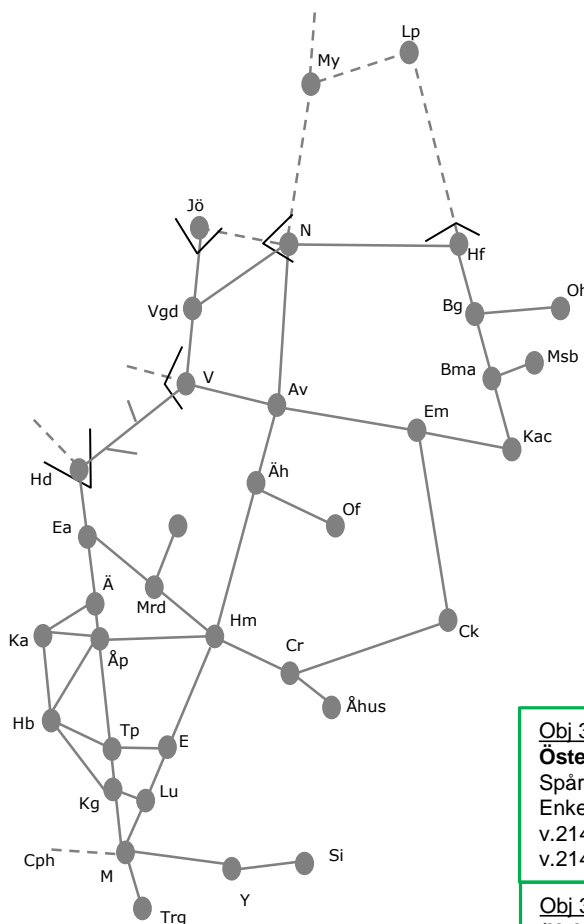

v.2143 To 02:30-04:00 Spår 51,52

v.2143 To 04:00-05:00 Spår 50

Obj 325930