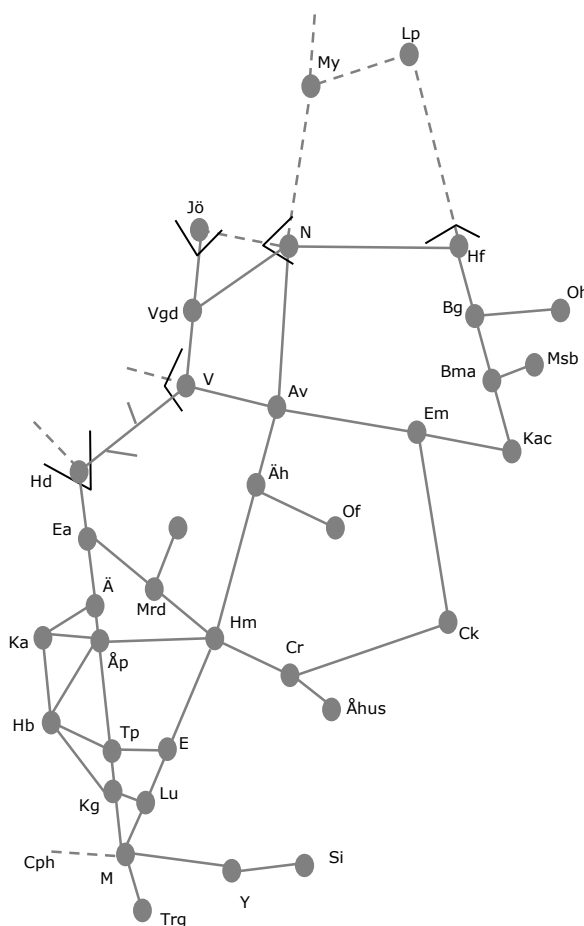

Revisionsperiod 4- T21 EJ SSB Södra

STÖRRE BANARBETEN - vecka 2149 - EJ SSB

Mån	Tis	Ons	Tor	Fre	Lör	Sön
6/12	7/12	8/12	9/12	10/12	11/12	12/12

Obj 314123

Vilhemsborg – Simrishamn

Ystad bangårdsombyggnad/mötesstation
Gärnsås
Trafikavbrott
v.2145 M 00:00- v.2149 S 00:24

Obj 312376

(Ängelholm) – Kattarp

Underhåll
Trafikavbrott
v.2149 Ti,O 00:15-04:15

Obj 312375

(Kattarp) – (Helsingborg)

Underhåll
Trafikavbrott
v.2149 Ti,O 00:15-04:15

Obj 318184

Kävlinge

Inläsning av ställverk
Trafikavbrott
v.2149 L 02:30- S 05:30 (Söndagen ingår i T22).

Obj 315791

(Helsingborg godsbangård) – Teckomatorp

Efterjustering spår och växelbyte.
Trafikavbrott Hbgb-Tp. Begränsad tillgänglighet Teckomatorp, spår 3 och 4 avstängda.
v.2149 nmTi-nmF 19:00-02:50

Obj 309694

(Hässleholm) – Kristianstad

Trafikavbrott (var åttonde vecka)
v.2149 nmL 23:45-04:55

Obj 324873

Ängelholm

Dubbelspår Ängelholm- Helsingborg, ny infart söderifrån
v.2146 M 04:15- v.2149 L 24:00

Obj 330240

Landskrona Östra

Stationsåtgärder Landskrona-
uppgradering av plattform
Ett spår avstängt i taget
v.2149 nmTi-nmF 22:15-05:15

Obj 325584

Kattarp

Dubbelspår Ängelholm-Helsingborg,
Rivning av spår 2 i Kattarp
Ingen mötesmöjlighet.
v.2146 M 04:00- v.2149 L 24:00

Obj 317519

Lernacken – Peberholm

Åtgärder efter besiktning
Enkelspårsdrift
v.2149 nmTi-nmF 23:00-05:00

Obj 311844

(Eldsberga) – Båstad Norra

Underhåll
Enkelspårsdrift (uppspår nmTo
nedspår nmF)
v.2149 nmTo-nmF 21:00-05:00

Obj 317491

Peberholm

Av etablering av maskiner
Enkelspårsdrift Lernacken -
Kastrup
v.2149 Ti-F 04:45-05:00