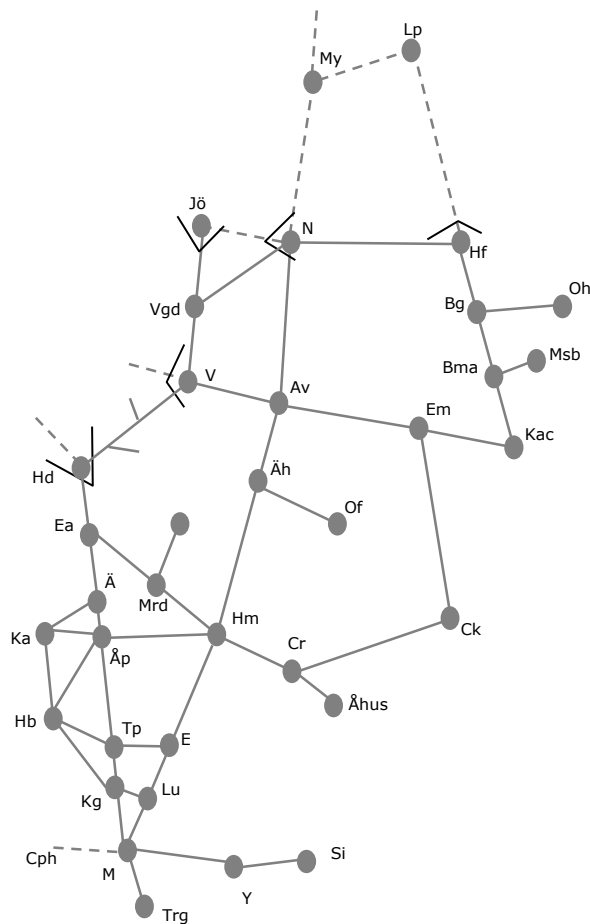

Revisionsperiod 4- T21 EJ SSB Södra

STÖRRE BANARBETEN - vecka 2125 - EJ SSB

Mån	Tis	Ons	Tor	Fre	Lör	Sön
21/6	22/6	23/6	24/6	25/6	26/6	27/6

Obj 309694

(Hässleholm) – Kristianstad

Trafikavbrott (var åttonde vecka)
v.2125 nML 23:45-04:55

PSB S4

Obj 314988

Ängelholm – (Åstorp)

Trafikavbrott
v.2115 M 00:00 – v.2132 S 24:00

Obj 317499

(Helsingborgs godsbangård) – (Åstorp)

Underhåll
Trafikavbrott
v.2125 nmTi nmO 23:00-03:00

PSB S3

Obj 309127

(Åstorp) – (Teckomatorp)

Trafikavbrott
v.2109–v.2114 M-F 00:00-24:00
v.2115 M 00:00 – v.2132 S 24:00