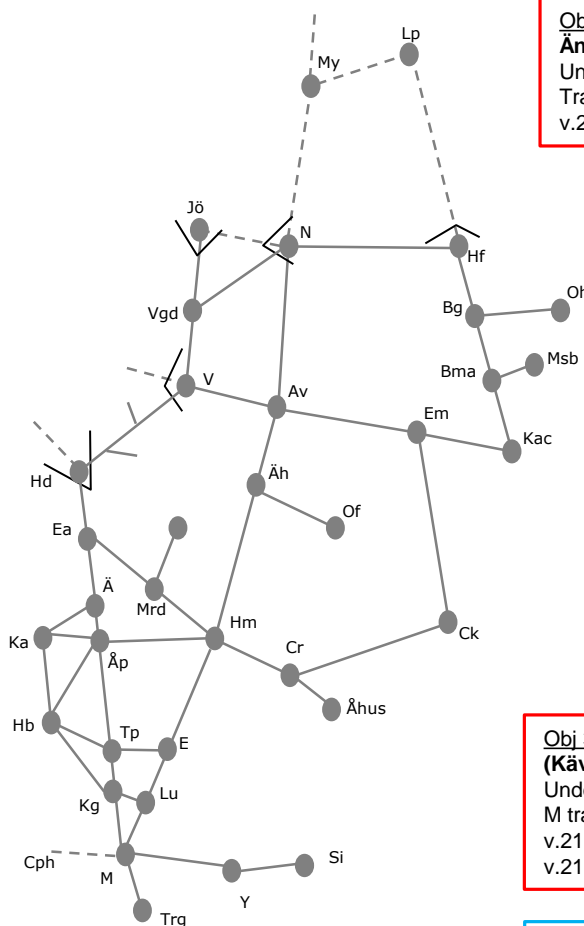

Obj 311323
Helsingborg godsbangård
Underhåll
Spår 19g-35g, 73g-82g avstängt. Ingen v.2134 nmTF 20:30-03:30

Obj 309126
Dubbelspår Ängelholm – Maria
Kompletterande avstängningar
Trafikavbrott
v.2133 To 23:00 – v.2134 M 04:15

Obj 311739
Landskrona Östra
Underhåll
Trafikavbrott hela Landskrona Ö v.2134 nmM 21:59-04:59

Obj 313945
(Landskrona Östra) – (Kävlinge)
Underhåll
nmM trafikavbrott, nmTi nmO enkelspårdrift.
v.2134 nmTi-nmO 23:00-05:00
v.2134 S 22:00-24:00

Obj 311321
Helsingborg godsbangård
Underhåll
Spår 3g-8g avstängt. Ingen åtkomst till Helsingborg gb norrifrån. Ingen trafik mot hamnen.
v.2134 nmTi 21:00-04:00

Obj 317063
Ystad
Underhåll på Ystad driftplats, riktning mot Lockarp.
Trafikavbrott
v.2133 L 14:10- v.2134 M 04:15

Obj 312386
(Helsingborg godsbangård) – (Landskrona Östra)
Underhåll
Trafikavbrott
v.2134 nmM 21:45-04:45

Obj 316959
Lockarp – (Ystad)
Underhåll D-skydd
Trafikavbrott
v.2133 L 14:10 – v.2134 M 04:15

Obj 317074
Svägertorp
Säkerhetsbesiktning
Trafikavbrott Svågertorp – Fosiely v.2134 S 00:10-00:50
v.2134 S 01:40-02:20

Obj 311722
Kävlinge
Underhåll
nmTi Kävlinge spår 4,5 avstängt
nmO Kävlinge 1,2,3 avstängt, trafikavbrott Kävlinge-(Arlöv)
nmTo 4,5 avstängt
nmF Kävlinge plattform 2 avstängt, enkelspårdrift Kävlinge-Lund.
v.2134 nmTi-nmF 00:00-05:00

Obj 311677
Ängelholm
Underhåll
Trafikavbrott
v.2134 nmM 22:39-04:39

Obj 314082
(Kävlinge) – (Lund)
Underhåll
M trafikavbrott, nmTo nmF enkelspår
v.2134 M 00:00-05:00
v.2134 nmTo nmF 23:00-05:00

Obj 330136
Bjuv
Stationsåtgärder- uppgradering av plattform.
Ingen mötesmöjlighet i Bjuv.
v.2134 nmTi-nmF 20:30-04:40 Spår 1
V2134 nmL-nmS 20:30-06:00 Spår 1
v.2134 nmM 20:00-04:45 Spår 1

Obj 316949
Ängelholm
Dubbelspår Ängelholm – Helsingborg, växlarbete
Spår 3-5 avstängda, dessutom tonnagekörning efter byggnation.
v.2133 To 23:00 – v.2134 M 04:15

Obj 317026
Östervärn
Underhåll på Kontinentalbanan
Enkelspårdrift Mgb-Östervärn
v.2132 nmO 23:35-05:10
Spår 41, 42

Obj 317466
Peberholm
På och Av etablering av maskiner
Enkelspårdrift Peberholm - Kastrup (kan kryssa på Phm)
v.2134 nmTi-nmF 22:40-04:40