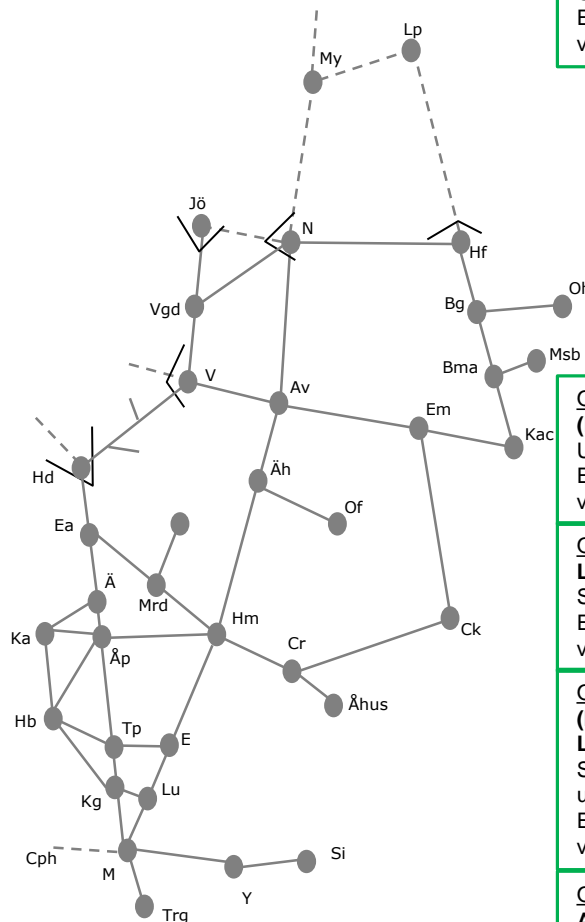

Obj 332033

Hultsfred – (Berga)

Ny plankorsning, Herrestorp
Trafikavbrott
v.2140-v.2143 nmTi-nmL 22:30-05:05

PSB S5

Obj 309122

Ängelholm – Maria

Trafikavbrott
v.2136 M 00:45-v.2146 M 04:00

Obj 325941

Svågertorp

Spårbesiktning
Trafikavbrott Hyllie-Svågertorp spår 72, 73, 83
Enkelspårdrift Lernacken-Svågertorp/Lockarp
v.2142 nmO 22:20-01:20 Enkelspårdrift
v.2142 O 01:55-04:05 Trafikavbrott
v.2142 nmTo 23:10-02:00
Enkelspårdrift
v.2142 To 02:00-03:00 Enkelspårdrift

Obj 317721

Lockarp – Västra Ingelstad

Kontaktledningsbesiktning, spår 85. Spänningslöst i Trelleborg
Trafikavbrott
v.2141 S 23:25-v 2142 M 04:10

Obj 325945

Svågertorp

Spårbesiktning
Enkelspårdrift
v.2142 To 03:00-05:00

Obj 312386

(Helsingborg godsbangård) – (Landskrona Östra)

Underhåll
Enkelspårdrift
v.2142 nmTi nmO 23:00-05:00

Obj 311402

Helsingborg godsbangård

Underhåll
Spår 3g-8g avstängt.
Ingen åtkomst till Helsingborg gb norrifrån. Ingen trafik mot hamnen.
v.2142 nmTi 21:00-04:00

Obj 311403

Helsingborg godsbangård

Underhåll
Spår 11g-18g avstängt.
v.2142 nmO 21:00-04:00

Obj 331108

Helsingborg godsbangård

Stationsåtgärder Ramlösa- uppgradering av plattform.
Ett spår avstängt i taget.
v.2142 M 00:00-05:15
V.2142 nmTi-nmTo 21:30-05:15

Obj 311739

Landskrona Östra

Underhåll
nmTi, nmF spår 1 och 2 avstängt
nmO, nmTo spår 3 avstängt
v.2142 nmTi-nmF 23:00-05:00

Obj 313945

(Landskrona Östra) – (Kävlinge)

Underhåll
Enkelspårdrift
v.2142 nmTo nmF 23:00-05:00

Obj 325940

Lernacken

Spårbesiktning
Enkelspårdrift
v.2142 Ti-F 00:00-05:00

Obj 331158

(Helsingborg godsbangård) – Landskrona Östra

Stationsåtgärder Rydebäck- uppgradering av plattform.
Enkelspårdrift
v.2142 nmF-nmS 23:15-05:15

Obj 332035

Arlöv

Spårbesiktning
Enkelspårdrift nmM Arlöv-Åkarp N.
Trafikavbrott mot Flädie tisdag.
v.2142 M 00:00-05:00

Obj 317519

Lernacken – Peberholm

Åtgärder efter besiktning
Enkelspårdrift
v.2142 nmTi-nmF 23:00-05:00

Obj 317491

Peberholm

Av etablering av maskiner
Enkelspårdrift Lernacken - Kastrup
v.2142 Ti O To F 04:45-05:00