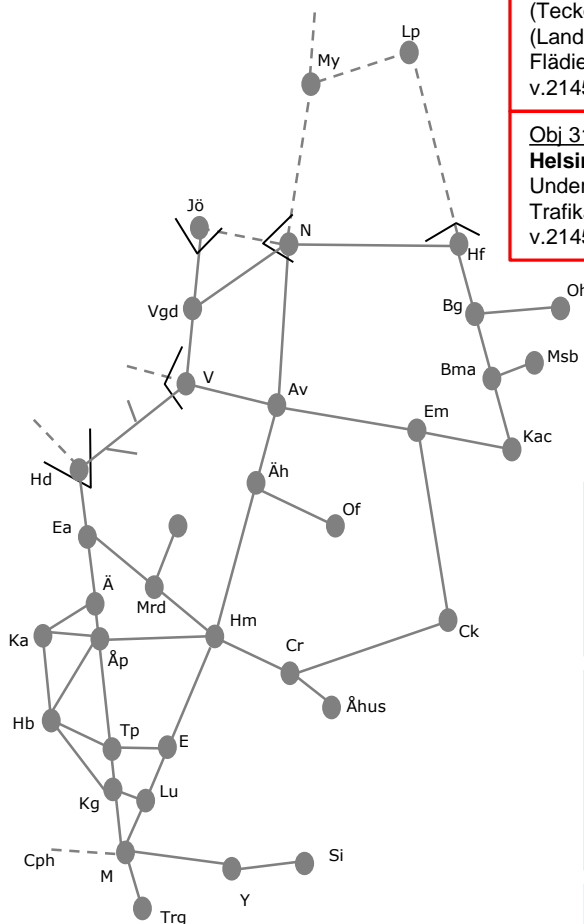

Revisionsperiod 4- T21 EJ SSB Södra

STÖRRE BANARBETEN - vecka 2145 - EJ SSB

Mån	Tis	Ons	Tor	Fre	Lör	Sön
8/11	9/11	10/11	11/11	12/11	13/11	14/11

Obj 332033

Hultsfred – (Berga)

Ny plankorsning, Herrestorp
Trafikavbrott
v.2145 M 00:00-05:30
v.2145-v.2146 nmTi-nmL 22:10-05:20

Obj 316950

Ängelholm

Dubbelspår Ängelholm-Helsingborg,
Inlansering av bro i Ängelholm.
Trafikavbrott Ängelholm – Åstorp
v.2145 nmS 21:00-09:00

Obj 314123

Vilhelmsborg – Simrishamn

Ystad bangårdsombyggnad/mötes
station Gärnsås
Trafikavbrott
v.2145 M 00:00- v.2149 S 00:24

Obj 313945

(Landskrona Östra) – (Kävlinge)

Underhåll
Trafikavbrott
v.2145 nmM 22:00-05:00

Obj 317059

Trelleborg

Underhåll
Trafikavbrott
v.2145 L 16:00- S 18:40

Obj 317027

Lockarp – (Trelleborg)

Underhåll
Trafikavbrott
v.2145 LS 16:00-18:40

Obj 311714

Åstorp – Kävlinge

Underhåll i Teckomatorp
Trafikavbrott
v.2145 nmTi-nmF 22:30-04:30

PSB S5

Obj 309122

Ängelholm – Maria

Trafikavbrott
v.2136 M 00:45-v.2146 M 04:00

Obj 311722

Kävlinge

Underhåll
Trafikavbrott Kävlinge-
(Teckomatorp),Kävlinge-
(Landskrona),Kävlinge-(Lund),Kävlinge-
Flädie
v.2145 nmM 22:00-05:00

Obj 317507

Helsingborg godsbangård – Eslöv

Underhåll
Trafikavbrott
v.2145 nmTi-nmF 22:30-04:30

Obj 317752

Svågertorp – (Lernacken)

Kontaktledningsbesiktning
Enkelspårdrift Lernacken –
Fosieby/Lockarp
v.2145 nmTo nmF 23:00-05:00

Obj 331158

(Helsingborg godsbangård) – Landskrona Östra

Stationsåtgärder Rydebäck-
uppgradering av plattform.
Enkelspårdrift
v.2145 nmTi nmO 23:15-05:15

Obj 330240

Landskrona Östra

Stationsåtgärder Landskrona-
uppgradering av plattform
Ett spår avstängt i taget
v.2145 nmTo-nmS 22:15-05:15

Obj 325636

Ängelholm

Dubbelspår Ängelholm-
Helsingborg
Kontaktledningsarbeten efter
rivning av spår 12.
Spår 11 och 12 avstängda
v.2145 nmS 21:00-09:00