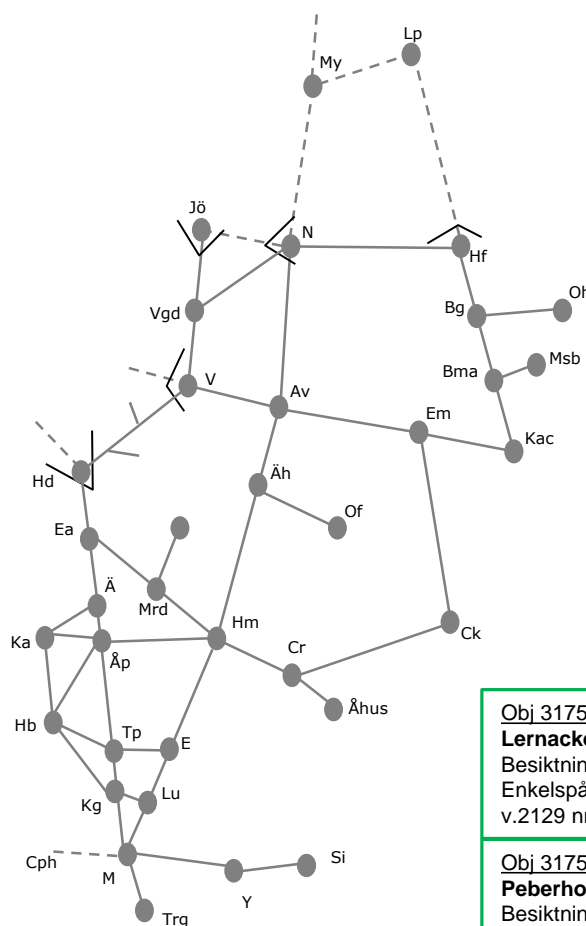

Revisionsperiod 4- T21 EJ SSB Södra

STÖRRE BANARBETEN - vecka 2129 - EJ SSB

Mån	Tis	Ons	Tor	Fre	Lör	Sön
19/7	20/7	21/7	22/7	23/7	24/7	25/7

PSB S4

Obj 314988

Ängelholm – (Åstorp)

Trafikavbrott

v.2115 M 00:00 – v.2132 S 24:00

PSB S3

Obj 309127

(Åstorp) – (Teckomatorp)

Trafikavbrott

v.2109–v.2114 M-F 00:00-24:00

v.2115 M 00:00 – v.2132 S 24:00

Obj 313641

(Älmhult) – Olofström

Spår och spårväxelbyte

Trafikavbrott

v.2129 M 00:00 – v.2131 To 24:00

Obj 331578

Trelleborg

2 nya plankorsningar

Begränsad kapacitet

v.2129 nmS nmM 20:00-06:00

Obj 326559

Kävlinge

Hissbyte, Kävlinge spår 2-3

Ingen möjlighet för avstigande eller påstigande på spår 2-3 under hela perioden. Möjlighet för genomgående trafik finns.

v.2129-v.2131 M-S 01:30-05:00

Obj 328631

Skurup

Stationsåtgärder

Begränsad kapacitet. Ingen

mötesmöjlighet.

v.2129 L 00:00-S 24:00

Obj 317074

Svågertorp

Säkerhetsbesiktning

Trafikavbrott Svågertorp – Fosieby

v.2129 S 00:10-00:50

v.2129 S 01:40-02:20

Obj 317512

Lernacken – Peberholm

Besiktning av spåranslaggning

Enkelspårdrift

v.2129 nmTi nmO 23:00-05:00

Obj 317504

Peberholm

Besiktning av spår och växlar

Enkelspårdrift Lernacken – Kastrup

v.2129 M 00:10-04:10

Obj 317466

Peberholm

På och Av etablering av maskiner

Enkelspårdrift Peberholm - Kastrup (kan kryssa på Phm)

v.2129 nmTo nmF 22:40-04:40

Obj 317491

Peberholm

Av etablering av maskiner

Enkelspårdrift Lernacken - Kastrup

v.2129 TiO 04:45-05:00