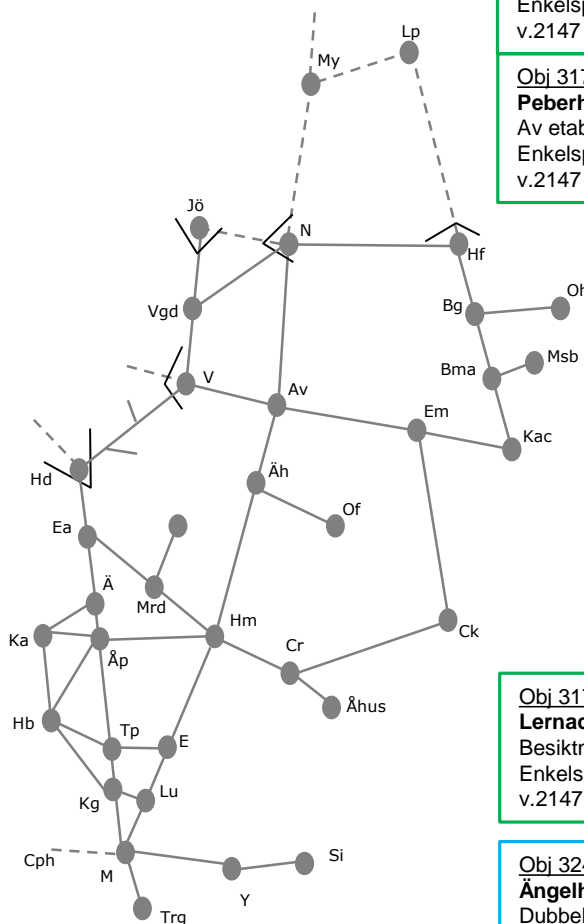

Obj 315787

Helsingborg godsbangård

Efterjustering spår- och växelbyte
Trafikavbrott
v.2147 S 19:00-24:00

Obj 317499

(Helsingborg godsbangård) – (Åstorp)

Underhåll
Trafikavbrott
v.2147 nmTi-nmF 20:40-04:00

Obj 317025

(Ystad) – Simrishamn

Underhåll D-skydd
Trafikavbrott
v.2147 LS 01:30-24:00

Obj 317472

(Hässleholm) – (Åstorp)

Underhåll
Trafikavbrott
v.2147 nmTo nmF 22:20-03:20

Obj 314123

Vilhelmsborg – Simrishamn

Ystad bangårdsombyggnad/mötesstation Gärsnäs
Trafikavbrott
v.2145 M 00:00- v.2149 S 00:24

Obj 315791

(Helsingborg godsbangård) – Teckomatorp

Efterjustering spår och växelbyte.
Trafikavbrott Hbgb-Tp. Begränsad tillgänglighet Teckomatorp, spår 3 och 4 avstängda
v.2147 nmL 19:00-05:30
v.2147 L 19:00-24:00
v.2147 nmM 19:00-02:50

Obj 317468

(Eldsberga) – (Markaryd)

Underhåll
Trafikavbrott
v.2147 M-F 07:45-15:45

Obj 311677

Ängelholm

Underhåll
Trafikavbrott
v.2147 nmT- nmTo 22:39-04:39

Obj 317469

Markaryd – (Hässleholm)

Underhåll
Trafikavbrott
v.2147 nmM 21:03-04:55

Obj 317466

Peberholm

På och Av etablering av maskiner
Enkelspårdrift Peberholm - Kastrup (kan kryssa på Phm)
v.2147 OTo 22:40-04:40

Obj 317504

Peberholm

Besiktning av spår och växlar
Enkelspårdrift Lernacken - Kastrup
v.2147 M 00:10-04:10

Obj 317491

Peberholm

Av etablering av maskiner
Enkelspårdrift Lernacken - Kastrup
v.2147 TiO 04:45-05:00

Obj 317512

Lernacken – Peberholm

Besiktning av spåranslagning
Enkelspårdrift
v.2147 nmTi-nmO 23:00-05:00

Obj 324873

Ängelholm

Dubbelspår Ängelholm – Helsingborg, ny infart söderifrån
v.2146 M 04:15- v.2149 L 24:00

Obj 330240

Landskrona Östra

Stationsåtgärder Landskrona-uppgradering av plattform
Ett spår avstängt i taget
v.2147 nmTi-nmS 22:15-05:15

Obj 325584

Kattarp

Dubbelspår Ängelholm-Helsingborg,
Rivning av spår 2 i Kattarp
Ingen mötesmöjlighet.
v.2146 M 04:00- v.2149 L 24:00