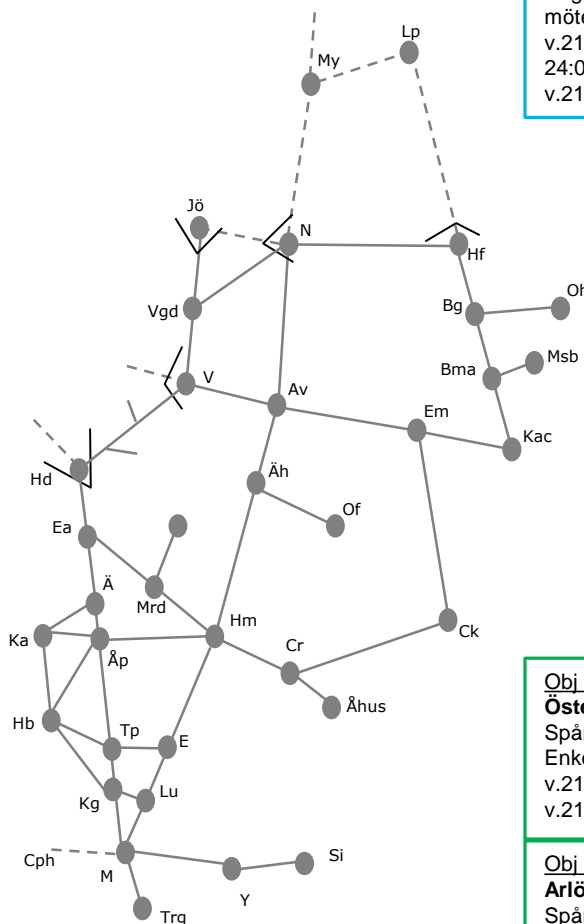

Revisionsperiod 4- T21 EJ SSB Södra

STÖRRE BANARBETEN - vecka 2132 - EJ SSB

Mån	Tis	Ons	Tor	Fre	Lör	Sön
9/8	10/8	11/8	12/8	13/8	14/8	15/8

Obj 317469

Markaryd – (Hässleholm)

Underhåll
Trafikavbrott
v.2132 nmM 22:00-06:00

Obj 317472

(Hässleholm) – (Åstorp)

Underhåll
Trafikavbrott
v.2132 nmTo nmF 22:20-03:20

Obj 312375

(Kattarp) – (Helsingborg)

Underhåll
Trafikavbrott
v.2132 Ti,O 00:15-04:15

Obj 312376

(Ängelholm) – Kattarp

Underhåll
Trafikavbrott
v.2132 Ti,O 00:15-04:15

Obj 314099

Ängelholm – Åstorp

Underhåll
Trafikavbrott
v.2132 ToF 08:00-12:00

Obj 325929

Fosieby

Spårbesiktning
Enkelspårdrift Östervärn - Svågertorp
spår 52, 53
Trafikavbrott Fosieby - Ystad/Trelleborg
spår 51, 52
Begränsad Kapacitet Fosieby spår 50.
v.2132 nmTo 23:00-01:00 spår 53
v.2132 To 01:00-02:30 Spår 52
v.2132 To 02:30-04:00 Spår 51,52
v.2132 To 04:00-05:00 Spår 50

Obj 328923

(Månsarp) – (Vaggeryd)

Vaggerydsbäcken, brobyte
Trafikavbrott
v.2132 To 00:00- S 05:00

Obj 328922

Vaggeryd

Hjortbron, brobyte
Trafikavbrott
v.2132 L 00:00- S 12:00

Obj 311685

Åstorp

Underhåll
Trafikavbrott
v.2132 nmO-nmF 21:30-03:30

Obj 317507

Helsingborg godsbangård – Eslöv

Underhåll
Trafikavbrott
v.2134 nmTi-nmF 21:25-03:25

Obj 328631

Skurup

Stationsåtgärder
Begränsad kapacitet. Ingen
mötesmöjlighet.
v.2132 M-To 00:00-01:00 och 04:30-
24:00
v.2132 F 00:00- S 24:00

Obj 325930

Östervärn

Spårbesiktning spår 40-44
Enkelspårdrift
v.2132 nmF 23:00-02:00
v.2132 F 02:10-04:10 och 04:15-05:15

Obj 332035

Arlöv

Spårbesiktning
Enkelspårdrift nmM Arlövs-Åkarp N.
Trafikavbrott mot Flädie tisdag.
v.2132 S 21:00-24:00

PSB S4

Obj 314988

Ängelholm – (Åstorp)

Trafikavbrott
v.2115 M 00:00 – v.2132 S 24:00

PSB S3

Obj 309127

(Åstorp) – (Teckomatorp)

Trafikavbrott
v.2109–v.2114 M-F 00:00-24:00
v.2115 M 00:00 – v.2132 S 24:00