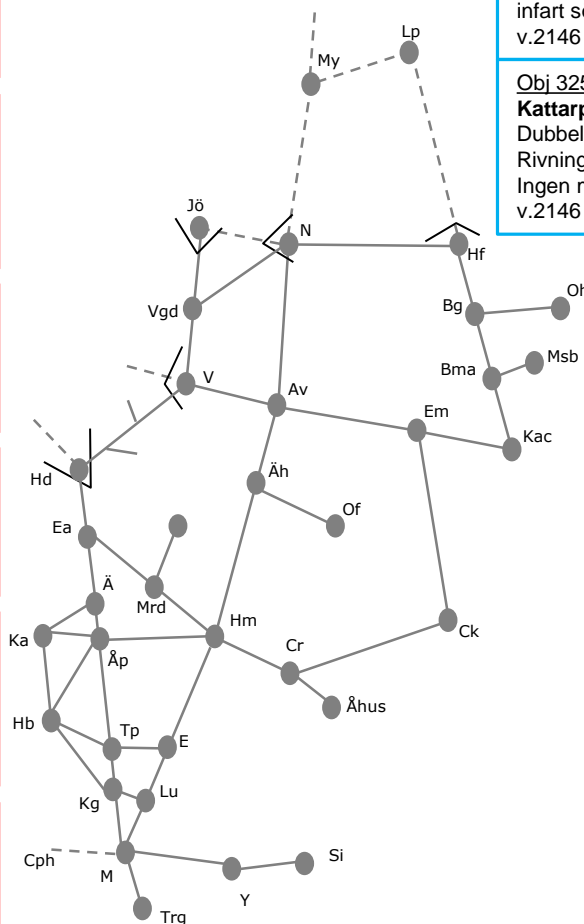

**Obj 324873**  
**Ängelholm**  
 Dubbelspår Ängelholm- Helsingborg, ny infart söderifrån  
 v.2146 M 04:15- v.2149 L 24:00

**Obj 325584**  
**Kattarp**  
 Dubbelspår Ängelholm-Helsingborg, Rivning av spår 2 i Kattarp  
 Ingen mötesmöjlighet.  
 v.2146 M 04:00- v.2149 L 24:00