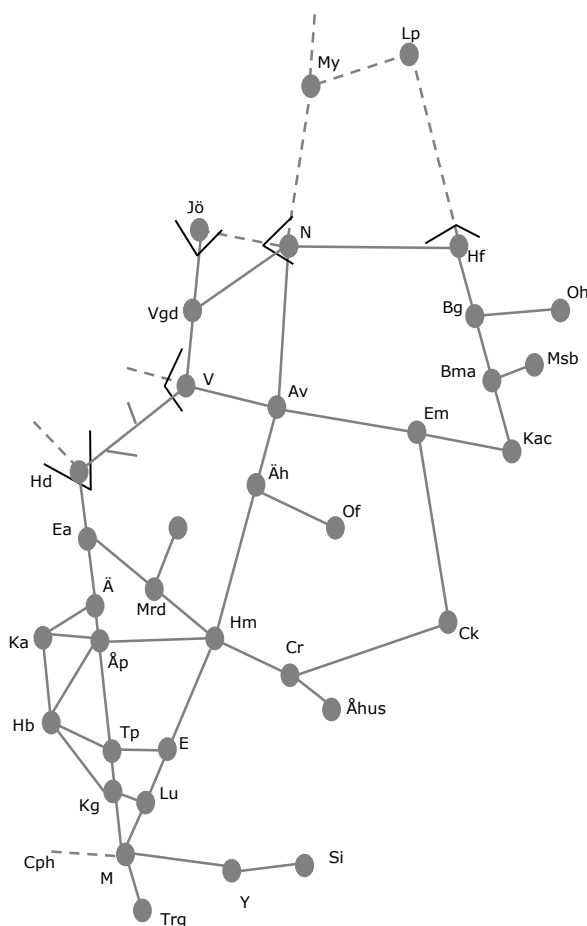

Revisionsperiod 4- T21 EJ SSB Södra

STÖRRE BANARBETEN - vecka 2130 - EJ SSB

Mån	Tis	Ons	Tor	Fre	Lör	Sön
26/7	27/7	28/7	29/7	30/7	31/7	1/8

PSB S4

Obj 314988

Ängelholm – (Åstorp)

Trafikavbrott

v.2115 M 00:00 – v.2132 S 24:00

PSB S3

Obj 309127

(Åstorp) – (Teckomatorp)

Trafikavbrott

v.2109–v.2114 M-F 00:00-24:00

v.2115 M 00:00 – v.2132 S 24:00

Obj 313641

(Ålmhult) – Olofström

Spår och spårväxelbyte

Trafikavbrott

v.2129 M 00:00 – v.2131 To 24:00

Obj 317463

(Kävlinge) – (Arlöv)

Underhåll

Trafikavbrott

v.2130 nmTi nmO 22:54-04:54

Obj 328631

Skurup

Stationsåtgärder

Begränsad kapacitet. Ingen mötesmöjlighet.

v.2130 M-To 00:00-24:00 och 04:30-24:00

v.2130 F-S 00:00-24:00

Obj 331578

Trelleborg

2 nya plankorsningar

Begränsad kapacitet

v.2130 M 00:00-06:00

v.2130 nmS nmM 20:00-06:00

Obj 326559

Kävlinge

Hissbyte, Kävlinge spår 2-3

Ingen möjlighet för avstigande eller påstigande på spår 2-3 under hela perioden. Möjlighet för genomgående trafik finns.

v.2129-v.2131 M-S 01:30-05:00