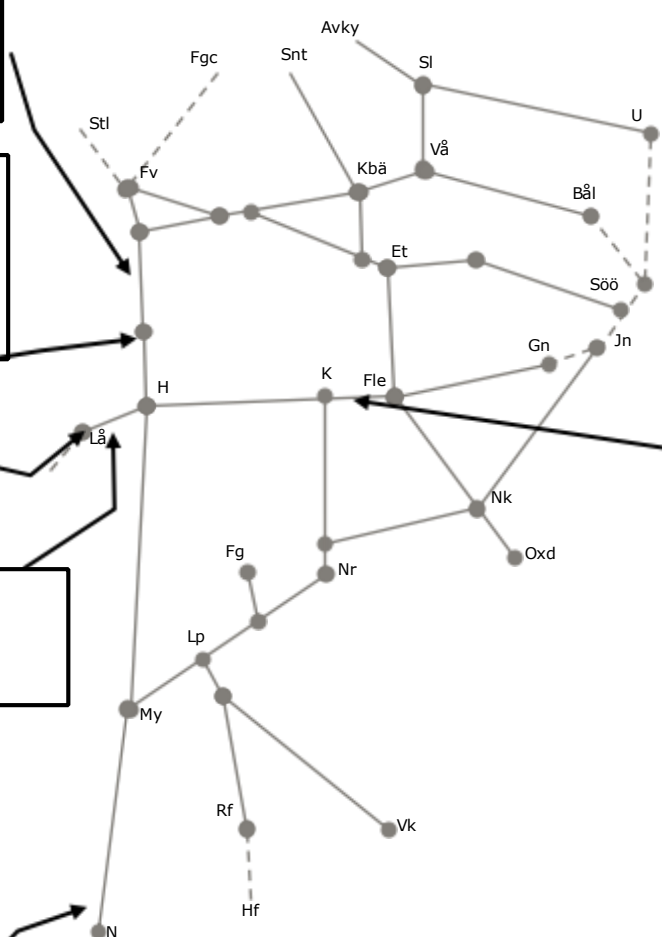

Veckokarta Revisionsperiod 4 Östra T21 Godsstråket, Västra och Södra stambanan

STÖRRE BANARBETEN - vecka 2133 Öst						
Mån	Tis	Ons	Tor	Fre	Lör	Sön
16/8	17/8	18/8	19/8	20/8	21/8	22/8

325108 förarbete spårbyte
kabelsänkning
(Örebro)-Hovsta uppspår,
Hsa sp 2
Enkelspårdrift (Ör)-(Er)
S 08:30-15:30

324807 förarbete spårbyte
kabelsänkning
Örebro spår 2
Begränsad framkomlighet
S 00:50-07:30, 22:10-24:00

330537 Utläggning ha-
nedsättning
Laxå spår 19+20
M 09:40-11:40
Trafikavbrott(Lå)-Hs

316995 Kraftledning över järnväg
Tälle-Östansjö
Trafikavbrott
L 22:00-10:00

329821 ERTMS
Gamlarp-Nässjö
uppspår
Enkelspårdrift
Vimmarp-Nässjö
S 22:40-(05:20)

315709
Förstärkningslina
Flen-Sköldinge
Trafikavbrott
M 04:20-0430
Ti-F 05:14-05:24
M-F 23:08-23:18
L 07:15-07:30
L 22:00-22:15
S 07:45-08:00
Enkelspårdrift
Flen-Stolpstugan
(S 22:20)-M04:30
M-To 23:08-05:24
F 23:08-07:30
L 22:00-08:00