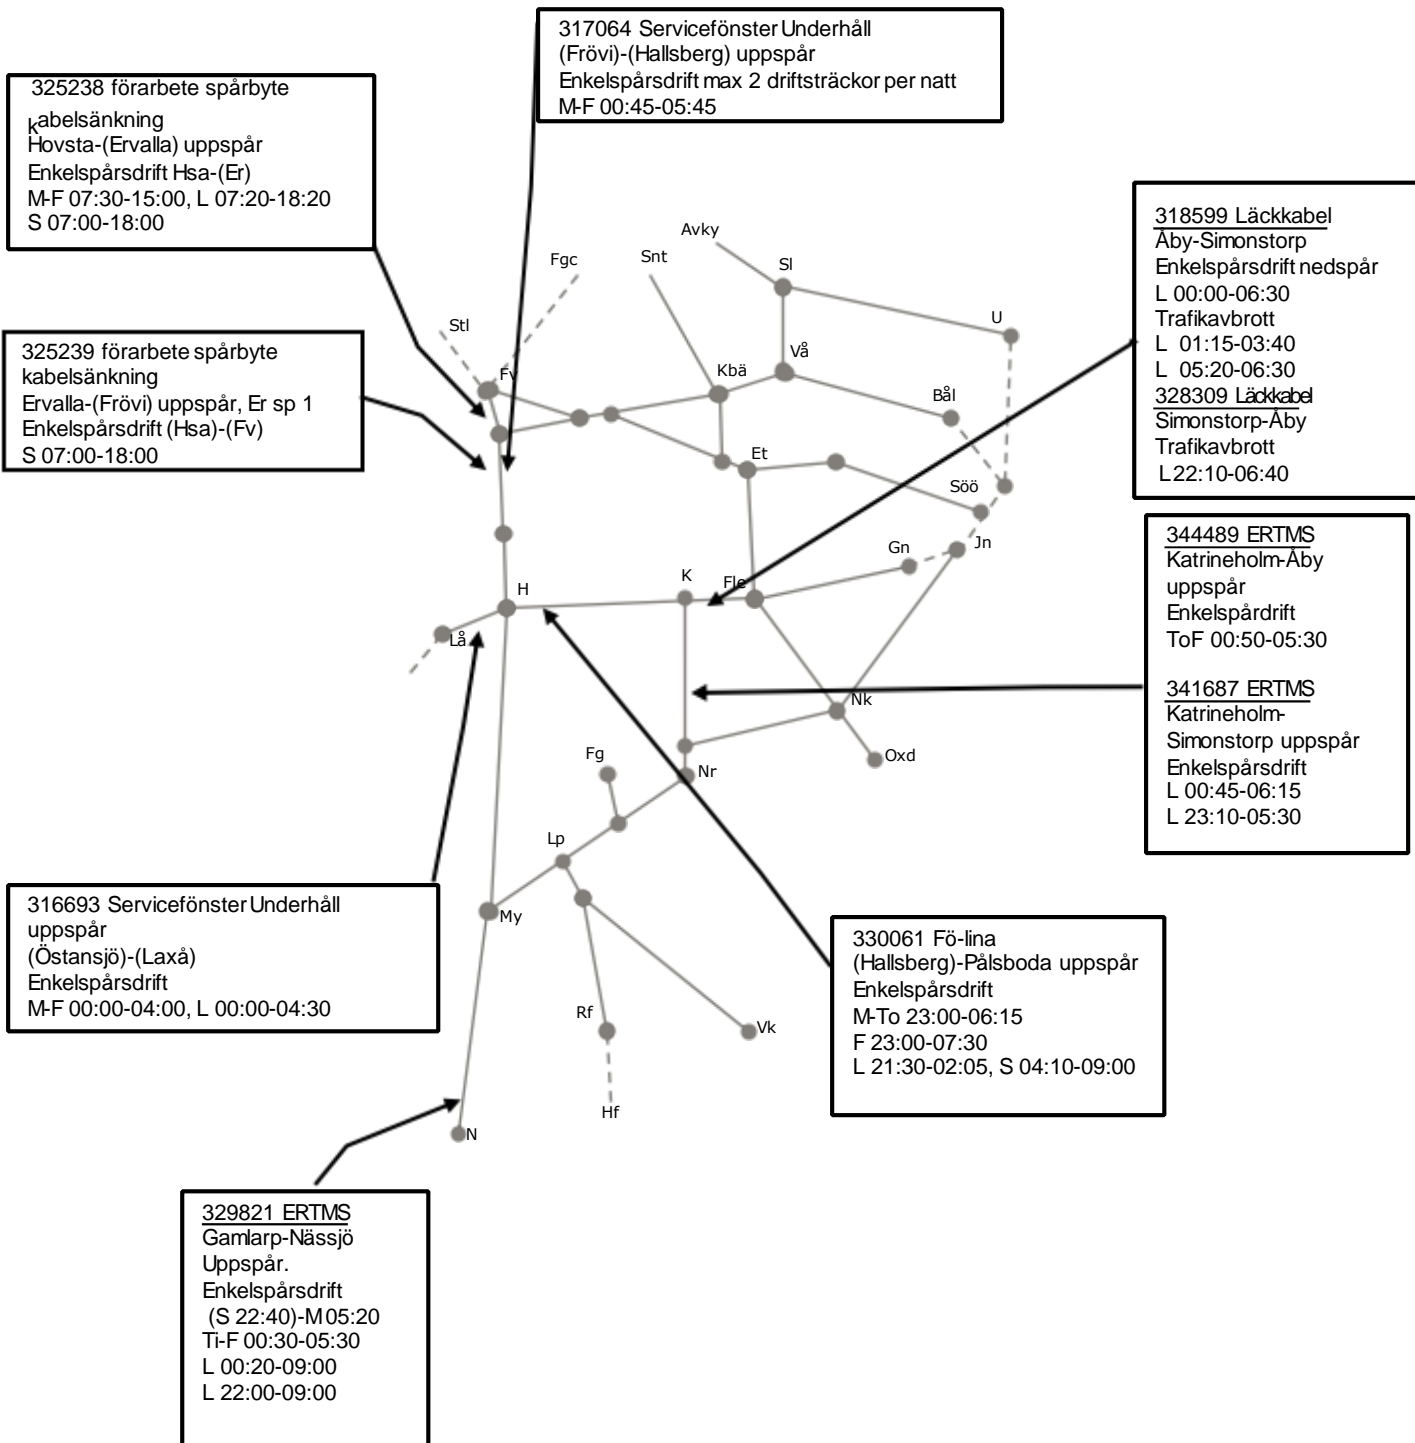

Veckokarta Revisionsperiod 4 Östra T21 Godsstråket, Västra och Södra stambanan

STÖRRE BANARBETEN - vecka 2136 Öst						
Mån	Tis	Ons	Tor	Fre	Lör	Sön
6/9	7/9	8/9	9/9	10/9	11/9	12/9