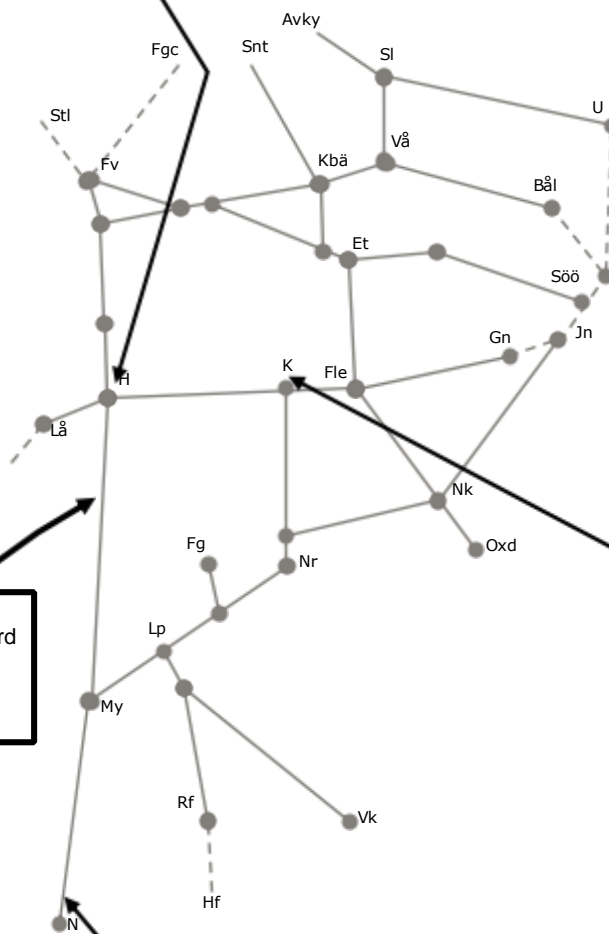

Veckokarta Revisionsperiod 4 Östra T21 Godsstråket, Västra och Södra stambanan

STÖRRE BANARBETEN - vecka 2132 Öst

Mån	Tis	Ons	Tor	Fre	Lör	Sön
9/8	10/8	11/8	12/8	13/8	14/8	15/8

328559 Förebyggande underhåll
Skymossen spår 101,104
Trafikavbrott
M-F 08:15-15:30

315709
Förstärkningslina
Flen-Sköldinge
Trafikavbrott
S 22:20-22:30
Enkelspårdrift
Flen-Stolpstugan
S 22:20-(M 04:30)

PSB Ö2
313471 Dubbelspår Dunsjö-Godegård
Trafikavbrott
(Skymossen)-(Motala)
M 00:00-S 24:00

329821 ERTMS
Gamarp-Nässjö
Uppspår.
Enkelspårdrift
(S 22:40)-M 05:20
Ti-F 01:12-06:00
L 01:12-09:52
L 22:00-09:00