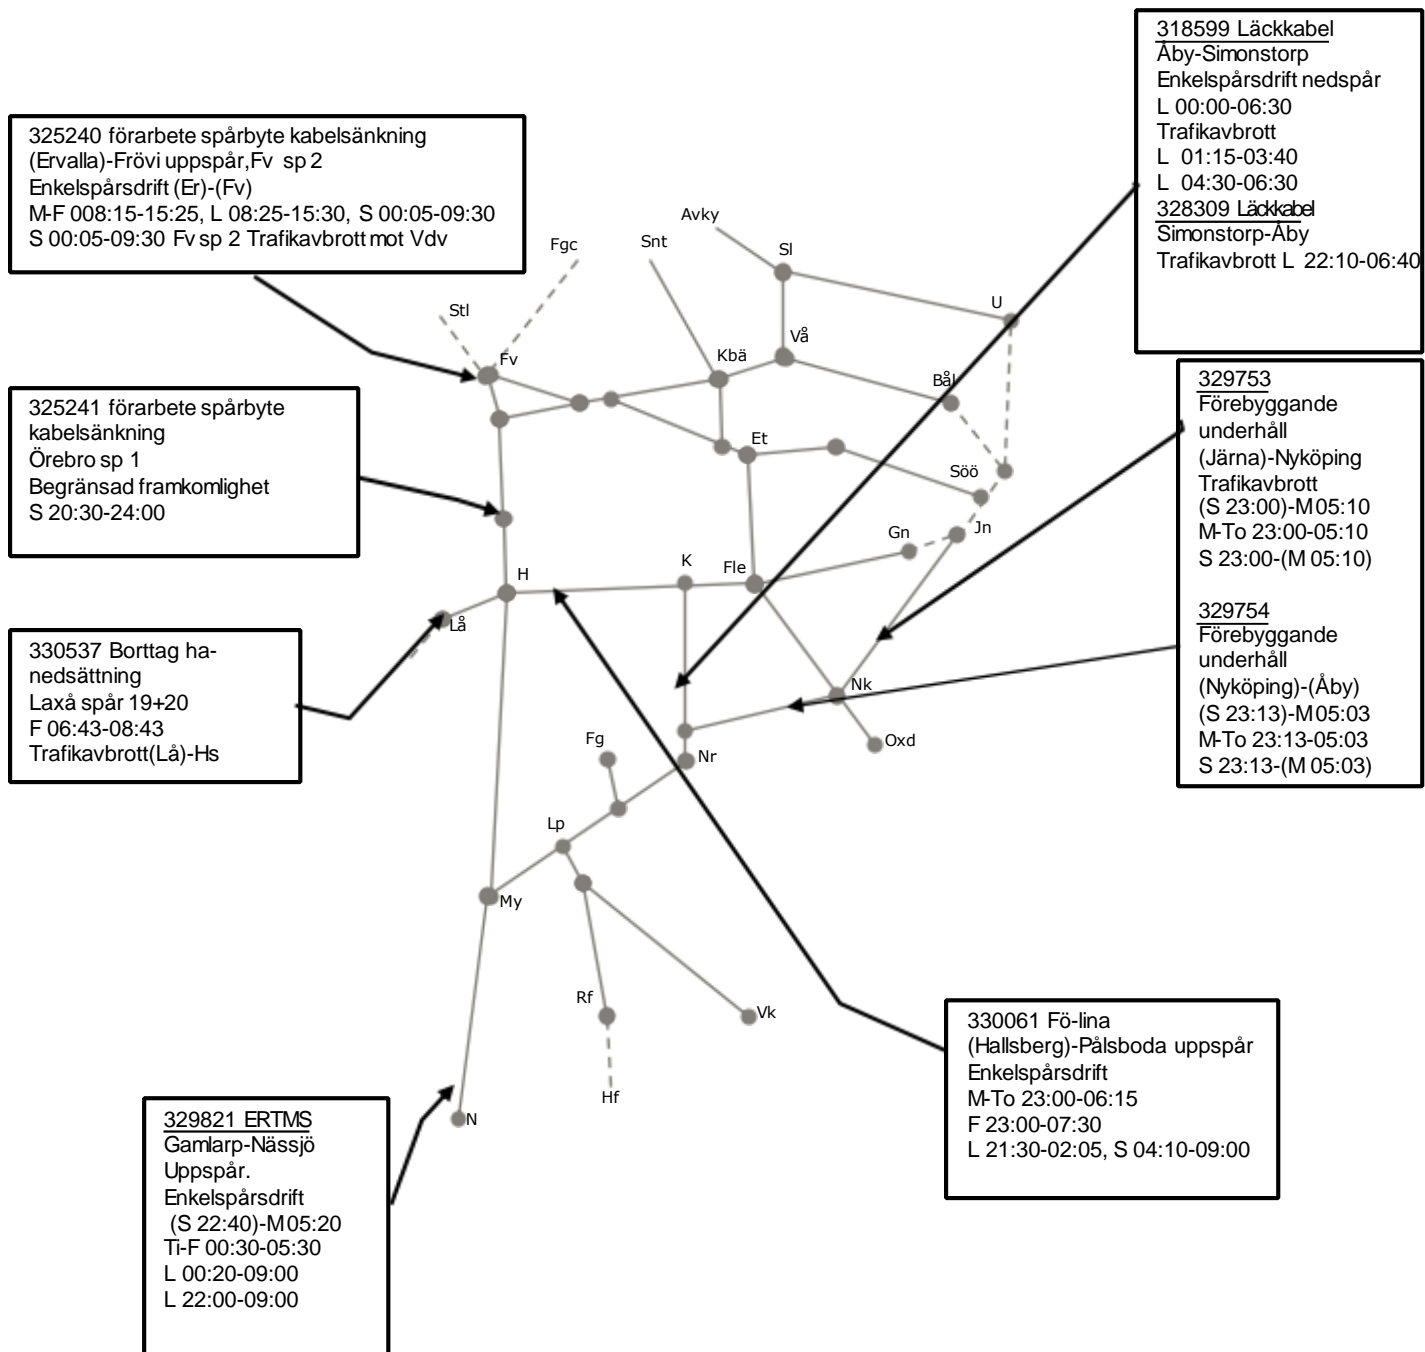

Veckokarta Revisionsperiod 4 Östra T21 Godsstråket, Västra och Södra stambanan

STÖRRE BANARBETEN - vecka 2138 Öst						
Mån	Tis	Ons	Tor	Fre	Lör	Sön
20/9	21/9	22/9	23/9	24/9	25/9	26/9