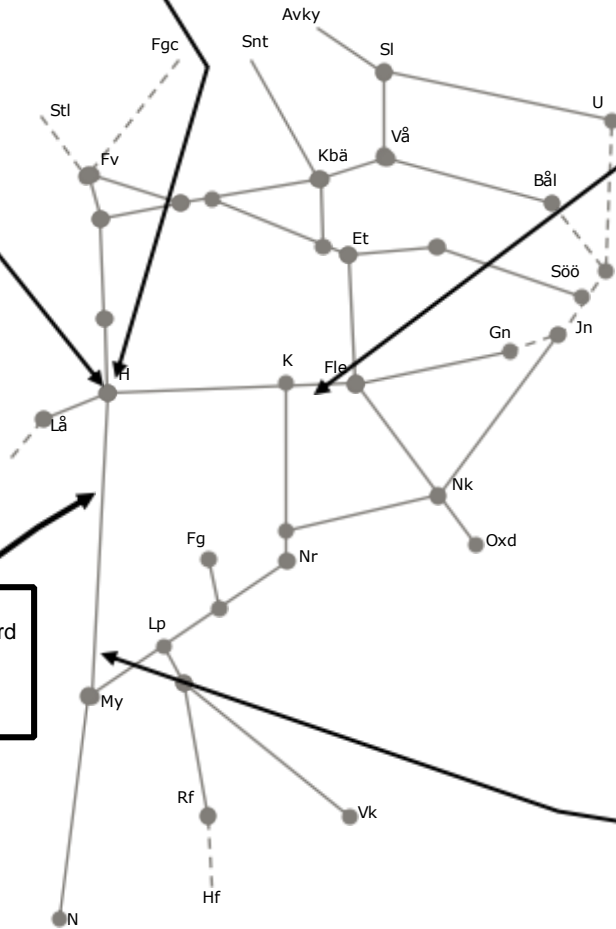

Veckokarta Revisionsperiod 4 Östra T21 Godsstråket, Västra och Södra stambanan

STÖRRE BANARBETEN - vecka 2128 Öst						
Mån	Tis	Ons	Tor	Fre	Lör	Sön
12/7	13/7	14/7	15/7	16/7	17/7	18/7

316580 Servicefönster Underhåll
Skymossen spår 101
Trafikavbrott (Skms)-(Höbg)
M-S 00:00-05:00

328559 Förebyggande underhåll
Skymossen spår 101,104
Trafikavbrott
M-F 08:15-15:30

315690 Förstärkningslina
Flen-Stolpstugan
Trafikavbrott
S 21:45-21:55
Enkelspårsdrift
Flen-Katrineholm
S 21:55-(M 04.00)

PSB Ö2
313471 Dubbelspår Dunsjö-Godegård
Trafikavbrott
(Skymossen)-(Motala)
M 00:00-S 24:00

336802 Servicefönster Underhåll
(Motala)-(Mjölby)
Enkelspårsdrift
M-F 00:00-05:00