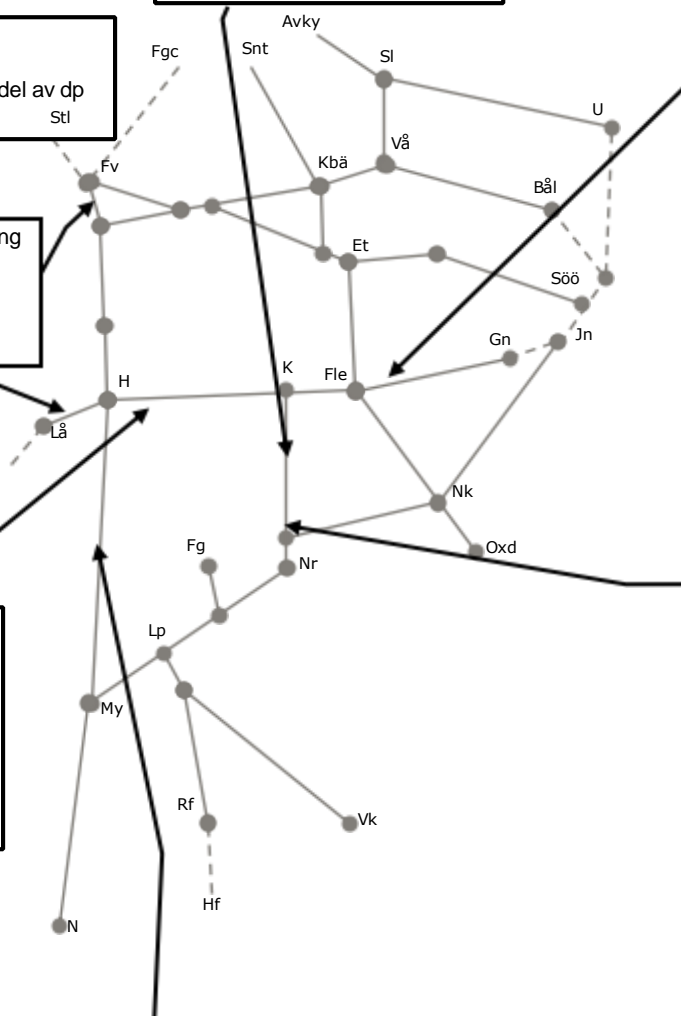

Veckokarta Revisionsperiod 4 Östra T21 Godsstråket, Västra och Södra stambanan

STÖRRE BANARBETEN - vecka 2143 Öst						
Mån	Tis	Ons	Tor	Fre	Lör	Sön
25/10	26/10	27/10	28/10	29/10	30/10	31/10

318599 Läckkabel
Åby-Simonstorp
Enkelspårsdrift nedspår
L 00:00-06:30
Trafikavbrott
L 01:15-03:40
L 04:30-06:30
328309 Läckkabel Åby-Simonstorp
Trafikavbrott
L 22:50-06:40

325352
Skebokvarn. Av och på etablering
Trafikavbrott
M-F 00:00-00:15, 04:45-05:00.

325349 Skebokvarn förarbete växelbyte
Enkelspårsdrift Nyckelsjön-Flen
M-F 00:00-05:00

325341 Växelbyte
Skebokvarn växelbyte
Trafikavbrott
F 22:00- (M 05:00)
Spår 2 avvikande huvudspår F 07:00-(M 05:00)

344489 ERTMS
Katrineholm-Åby
uppspår
Enkelspårsdrift
ToF 00:50-05:30

341687 ERTMS
Katrineholm-Simonstorp
uppspår
Enkelspårsdrift
L 00:45-06:15
L 23:10-05:30

321435 Dubbelspår Dunsjö-Godegård
Trafikavbrott
(Skymossen)-(Motala)
L 22:00-10:00

316685 Servicefönster Underhåll
(Östansjö)-Laxå uppspår
Enkelspårsdrift max 1 driftsträcka eller del av dp
S 00:00-08:00

325247 förarbete spårbyte kabelsänkning
(Ervalla)-Frövi nedspår, Fv sp 1
Enkelspårsdrift (Fv)-(Er)
M-F 08:20-15:25, L 08:25-17:30
S 07:00-17:40

330081 Fö-lina
(Hallsberg)-Kilsmo nedsp
Enkelspårsdrift
M 00:00-00:40, 01:35-05:15
Ti-F 01:00-06:10
F 23:00-07:25
L 21:30-02:05
S 04:35-09:00