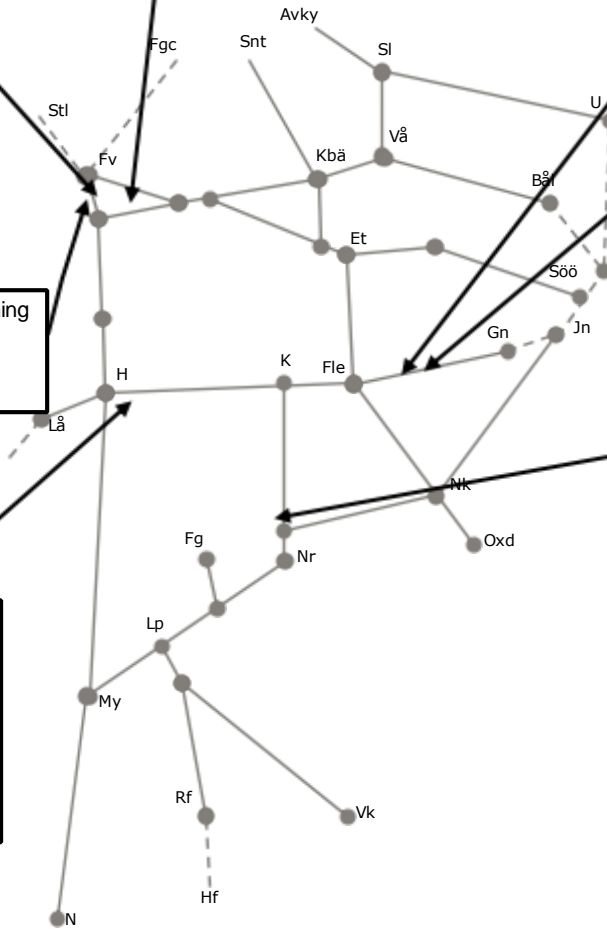

Veckokarta Revisionsperiod 4 Östra T21 Godsstråket, Västra och Södra stambanan

STÖRRE BANARBETEN - vecka 2142 Öst

Mån	Tis	Ons	Tor	Fre	Lör	Sön
18/10	19/10	20/10	21/10	22/10	23/10	24/10

325246 förarbete spårbyte kabelsänkning
Ervalla-(Frövi) nedspår, Er sp 2
Enkelspårsdrift (Er)-(Fv)
M-F 07:30-15:00, L,S 07:00-18:00

316678 Servicefönster Undelhåll
(Jädersbruk)-(Frövi)
Trafikavbrott
M-S 07:00-12:00

325352
Skebokvarn. Av och
på etablering
Trafikavbrott
M-F 00:00-00:15,
04:45-05:00.

325349 Skebokvarn
förarbete växelbyte
Enkelspårsdrift
Nyckelsjön-Flen
M-F 00:00-05:00

325247 förarbete spårbyte kabelsänkning
(Ervalla)-Frövi nedspår, Fv sp 1
Enkelspårsdrift (Fv)-(Er)
S 07:00-17:40

318599 Läckkabel
Åby-Simonstorp
Enkelspårsdrift nedspår
L 00:00-06:30
Trafikavbrott
L 01:15-03:40
L 04:30-06:30
328309 Läckkabel
Simonstorp-Åby
Trafikavbrott 22:10-06:40

330071 Fö-lina
(Hallsberg)-Kilsmo uppspår
Enkelspårsdrift
M 00:00-00:40, 01:35-05:15
Ti-F 01:00-06:10
F 23:00-07:25
L 21:30-02:05
S 04:35-09:00