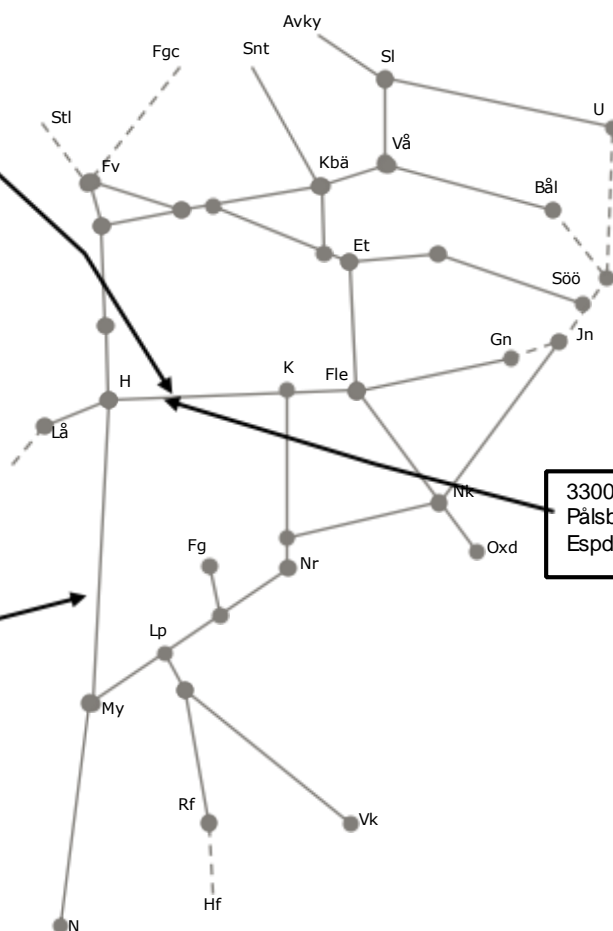

Veckokarta Revisionsperiod 4 Östra T21 Godsstråket, Västra och Södra stambanan

STÖRRE BANARBETEN - vecka 2148 Öst

Mån	Tis	Ons	Tor	Fre	Lör	Sön
29/11	30/11	1/12	2/12	3/12	4/12	5/12

330085 Fö-lina
(Hallsberg)-Kilsmo uppsp
Enkelspårdrift
M 00:00-00:40, 01:15-05:45
Ti-F 00:30-06:10
F 22:55-07:50
L 21:30-02:40
S 04:40-09:00

330085 Fö-lina
Pålsboda-Kilsmo uppspår
Espdr M-F,S 00:00-06:00, L 22:00-08:00

321435 Dubbelspår
Dunsjö-Godegård
Trafikavbrott
(Skymossen)-(Motala)
L 22:00-10:00