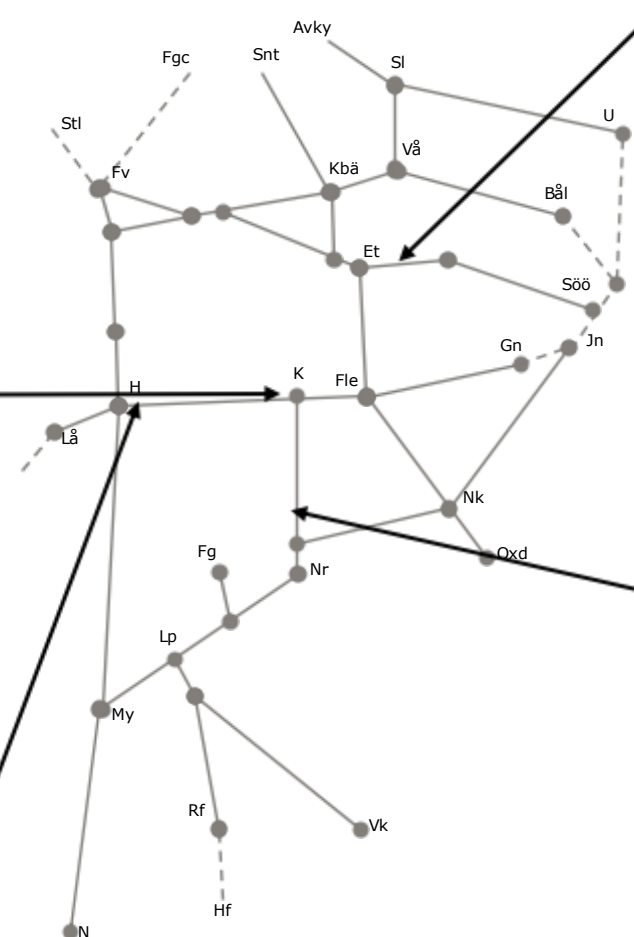

Veckokarta Revisionsperiod 4 Östra T21 Godsstråket, Västra och Södra stambanan

STÖRRE BANARBETEN - vecka 2144 Öst

Mån	Tis	Ons	Tor	Fre	Lör	Sön
1/11	2/11	3/11	4/11	5/11	6/11	7/11

**Alla
helgons
dag**

329111
Fu kontaktledning
Katrineholm
Spår 1,2
M kl 23:00-05:00
Enkelspårsdrift
Baggetorp-
Katrineholm-
Stolptugan.

Spår 4
Ti 23:00-05:00
Trafikavbrott
Baggetorp-Strångsjö
Enkelspårsdrift
Strångsjö-
Katrineholm

Spår 5,6
O 23:00-05:00
Trafikavbrott till
Terminalen.
Enkelspårsdrift
Katrineholm-
Strångsjö.

Spår 3
To 23:00-05:00
Trafikavbrott
Katrineholm-
Strångsjö
Enkelspårsdrift
Stolpstugan-
Baggetorp

325352
Skebokvarn. Av och på
etablering
Trafikavbrott
M-F 00:00-00:15, 04:45-
05:00.

325349 Skebokvarn förarbete
växelbyte
Enkelspårsdrift Nyckelsjön-
Flen
M-F 00:00-05:00

325341 Växelbyte
Skebokvarn växelbyte
Trafikavbrott
(F 22:00)-M 05:00
Spår 2 (F 07:00)- M 05:00

318599 Läckabel
Åby-Simonstorp
Enkelspårsdrift nedspår
L 00:00-06:30
Trafikavbrott
L 01:15-03:40
L 05:20-06:30
328309 Läckabel
Simonstorp-Åby
Trafikavbrott L22:10-06:40

330071 Fö-lina
(Hallsberg)-Kilsmo uppspår
Enkelspårsdrift
M 00:00-00:40, 01:35-05:15
Ti-F 01:00-06:10
F 23:00-07:25
L 21:30-02:05
S 04:35-09:00