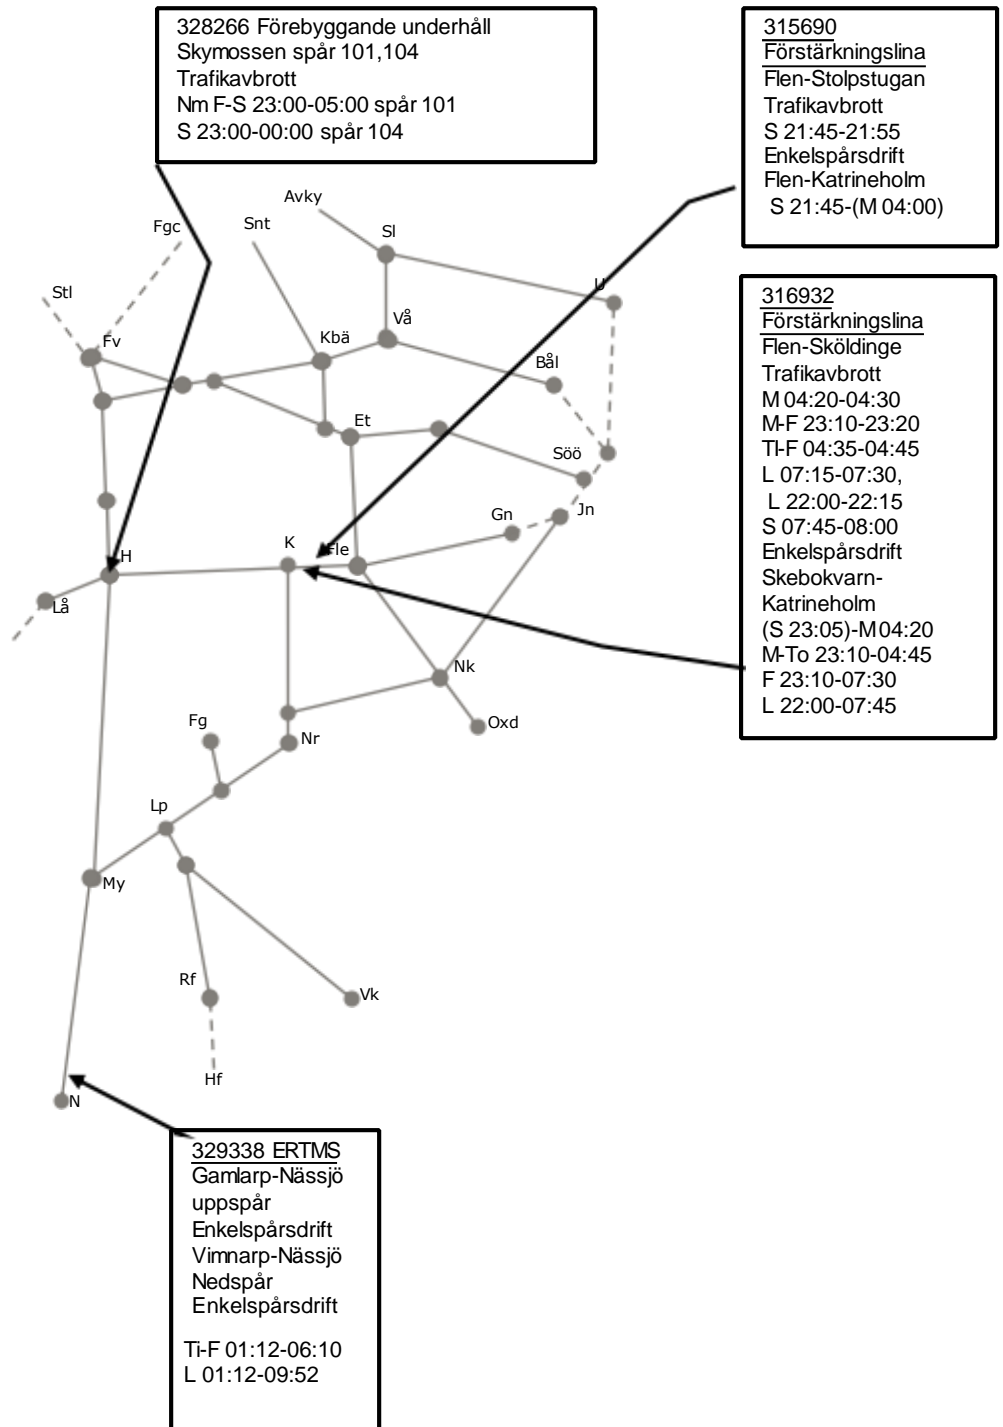

Veckokarta Revisionsperiod 4 Östra T21 Godsstråket, Västra och Södra stambanan

STÖRRE BANARBETEN - vecka 2126 Öst						
Mån	Tis	Ons	Tor	Fre	Lör	Sön
28/6	29/6	30/6	1/7	2/7	3/7	4/7