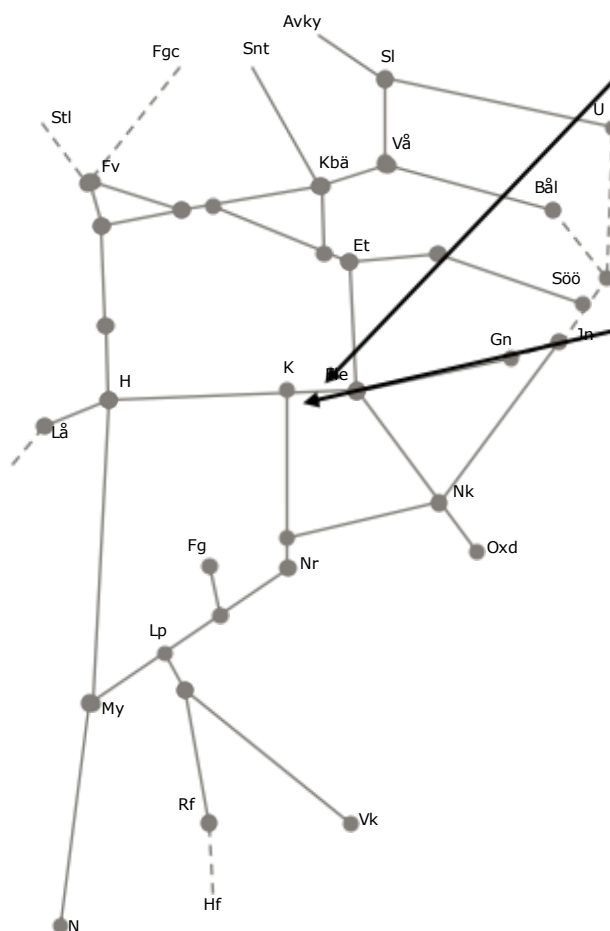

Veckokarta Revisionsperiod 4 Östra T21 Godsstråket, Västra och Södra stambanan

STÖRRE BANARBETEN - vecka 2125 Öst						
Mån	Tis	Ons	Tor	Fre	Lör	Sön
21/6	22/6	23/6	24/6	25/6	26/6	27/6

Midsommar

316932
Förstärkningslina
Flen-Sköldinge
Trafikavbrott
S 23:05-23:15
Enkelspårdrift S
Skebokvarn-
Katrineholm
23:15-(M 04:20)

315626
Förstärkningslina
Sköldinge-
Stolpstugan
Trafikavbrott
M 04:30-04:40
MTi 23:15-23:25
TiO 05:10-05:20
Enkelspårdrift
Flen-Katrineholm
S (23:20) -M 04:40
MTi 23:15-05:20