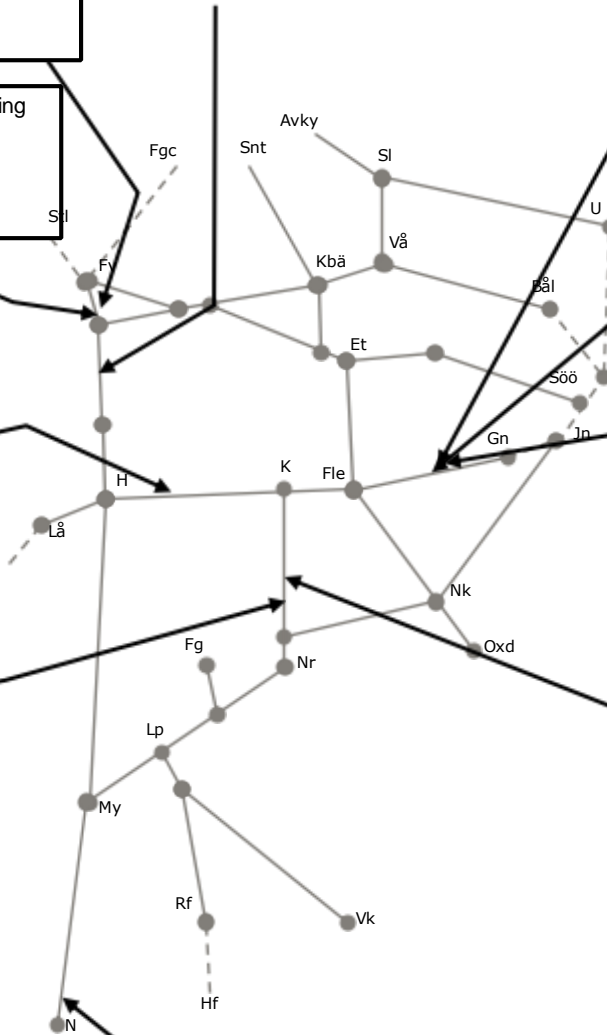

STÖRRE BANARBETEN - vecka 2140 Öst

Mån	Tis	Ons	Tor	Fre	Lör	Sön
4/10	5/10	6/10	7/10	8/10	9/10	10/10

325245 förarbete spårbyte kabelsänkning
Hovsta-Ervalla nedspår, Er sp 2
Enkelspårdrift (Hsa)-(Er)
L 23:00-09:00

325243 förarbete spårbyte kabelsänkning
(Örebro)-Hovsta nedspår, Hsa sp 1
Enkelspårdrift (Hsa)-(Ör)
M 00:00-05:20, Ti-F 00:30-05:20, F 22:30-06:40

325352
Skebokvarn. Av och på etablering
Trafikavbrott
M-F 00:00-00:15, 04:45-05:00.
Enkelspårdrift
Nyckelsjön-Flen
00:15-04:45

325244 förarbete spårbyte kabelsänkning
Hovsta-(Ervalla) nedspår, Hsa sp 1
Enkelspårdrift Hsa-(Er)
F 00:40-05:15
L 00:05-06:40, 23:00-07:55

325350 hastighets-
åtgärder
Trafikavbrott
Stjärnhov M 00:25-02:00,
02:37-03:47

330061 Fö-lina
(Hallsberg)-Pålsboda uppspår
Enkelspårdrift
M-To 23:00-06:15
F 23:00-07:30
L 21:30-02:05, S 04:10-09:00

325349 Skebokvarn
förarbete växelbyte
Enkelspårdrift
Nyckelsjön-Flen
M-F 00:00-05:00

318599 Läckkabel
Åby-Simonstorp
Enkelspårdrift nedspår
L 00:00-06:30
Trafikavbrott
L 01:15-03:40
L 05:20-06:30
328309 Läckkabel
Simonstorp-Åby
Trafikavbrott L 22:10-06:40

344489 ERTMS
Katrineholm-Åby
uppspår
Enkelspårdrift
Ti-F 00:50-05:30

341683 ERTMS
Katrineholm-
Simonstorp uppspår
Enkelspårdrift
M 01:25-05:30

329821 ERTMS
Gamarp-Nässjö
Uppspår.
Enkelspårdrift
(S 22:40)-M 05:20
Ti-F 00:30-05:30
L 00:20-09:00
L 22:00-09:00