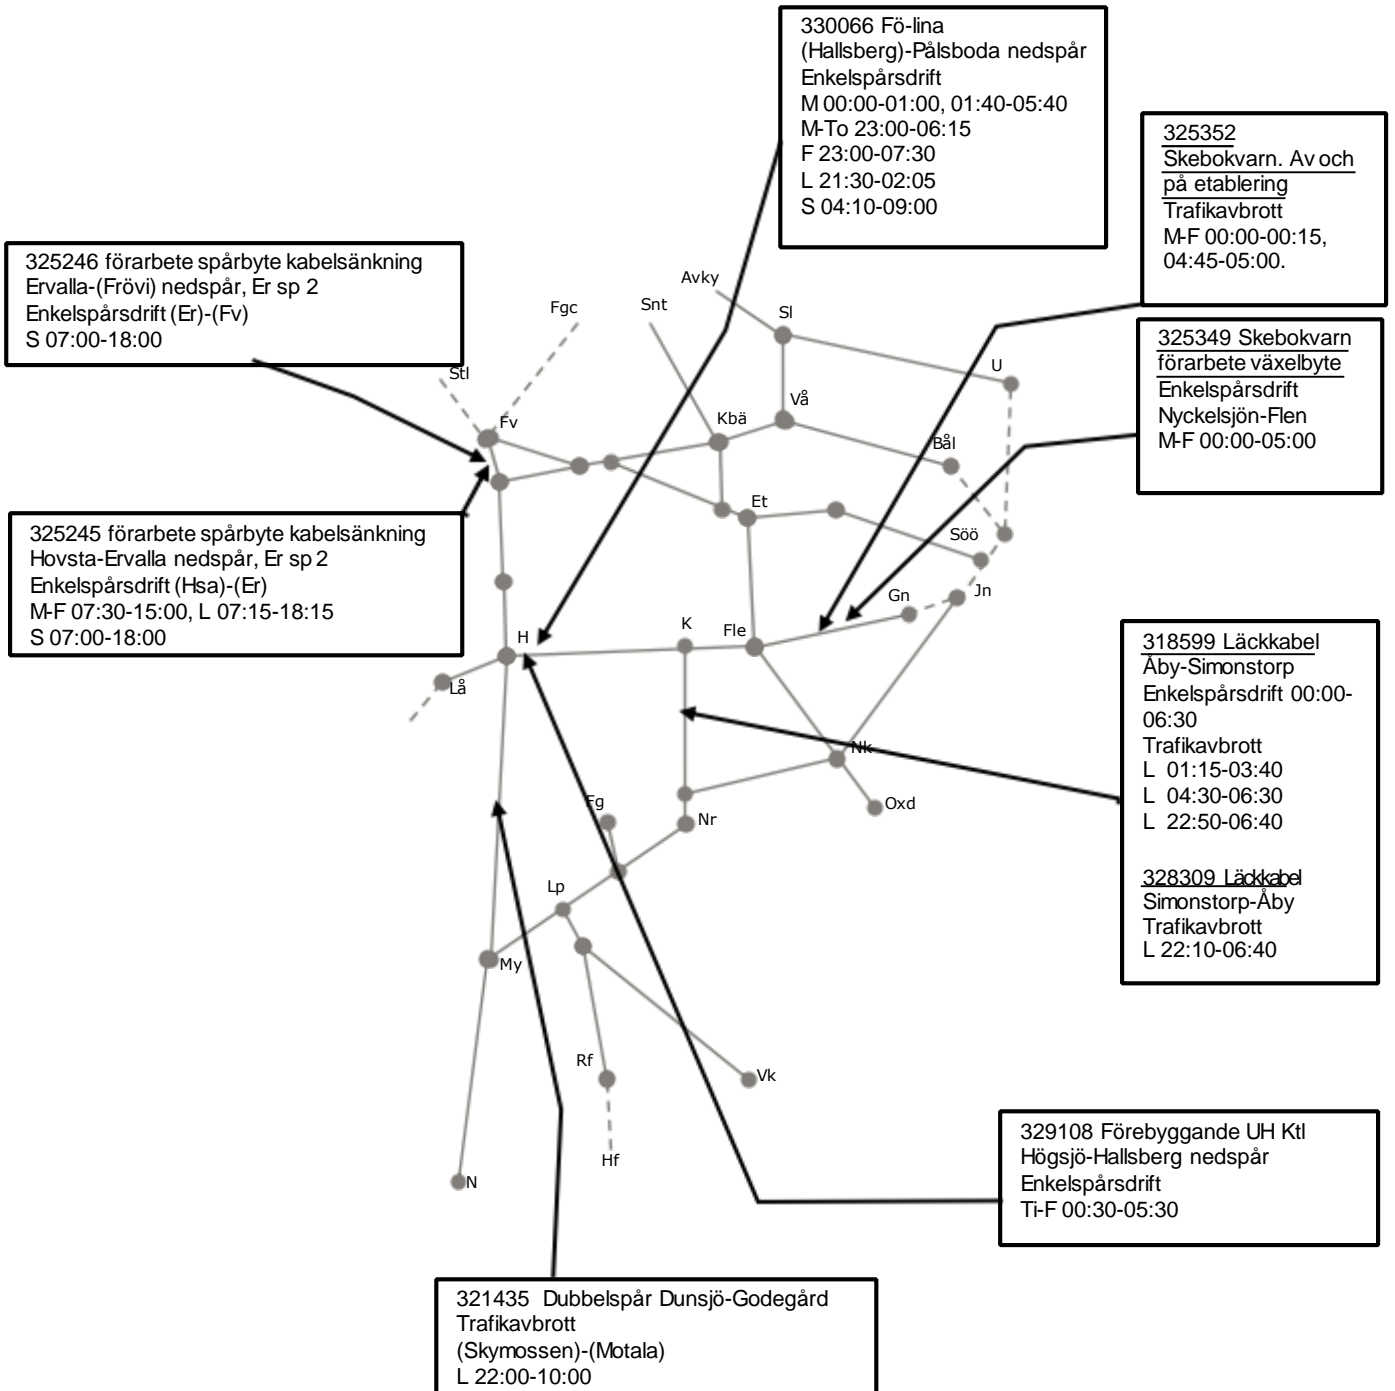

Veckokarta Revisionsperiod 4 Östra T21 Godsstråket, Västra och Södra stambanan

STÖRRE BANARBETEN - vecka 2141 Öst

Mån	Tis	Ons	Tor	Fre	Lör	Sön
11/10	12/10	13/10	14/10	15/10	16/10	17/10