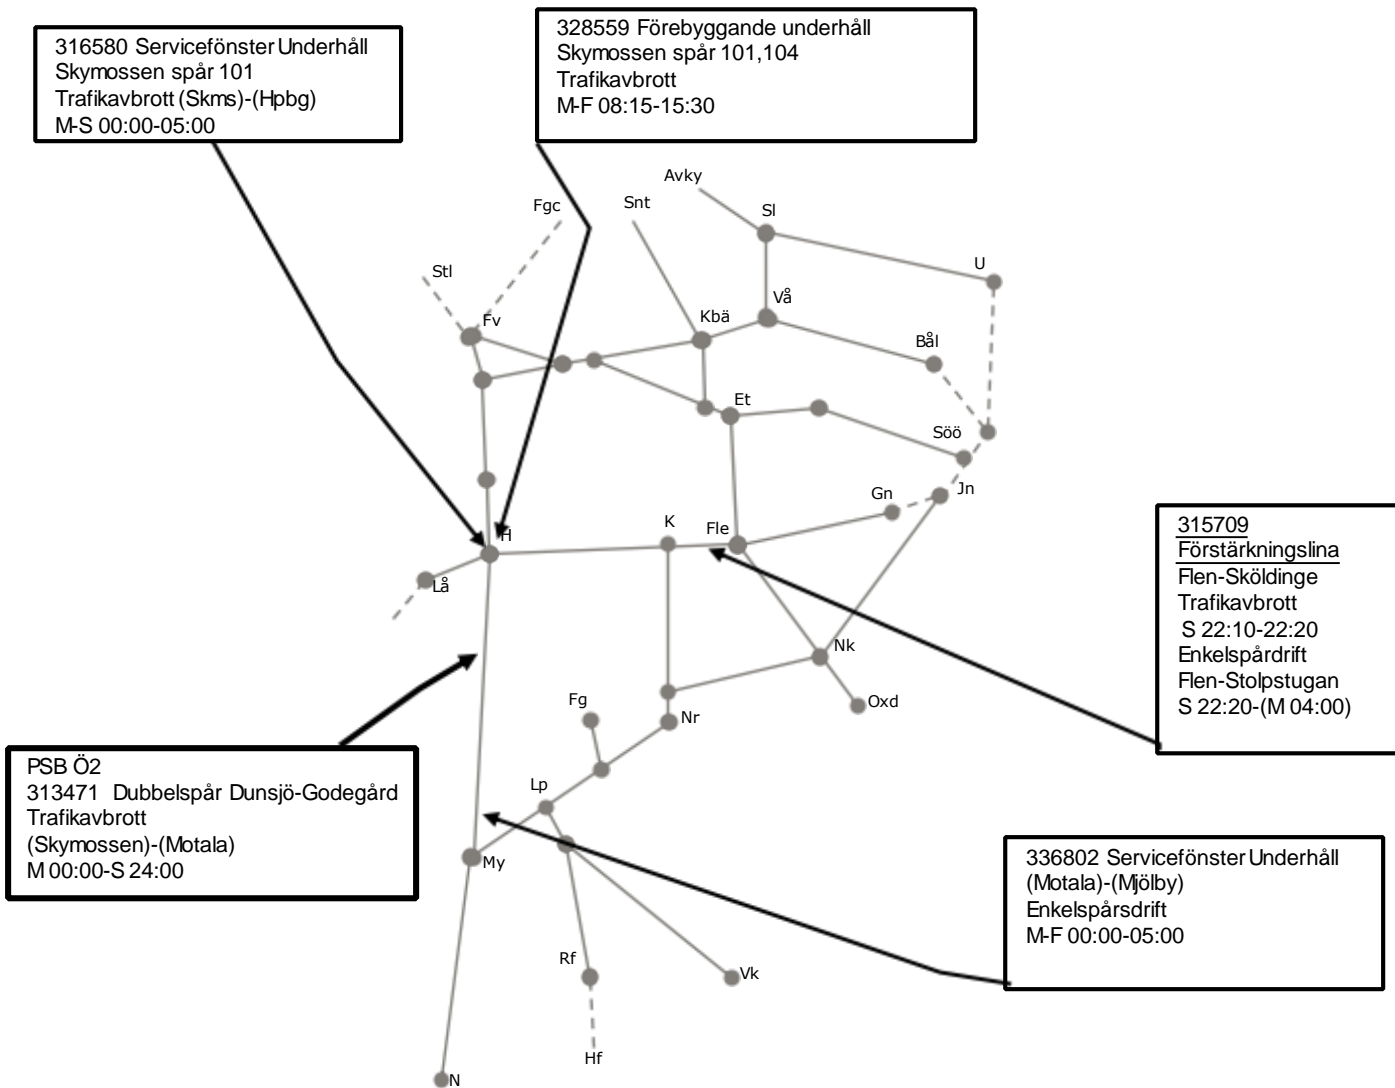

Veckokarta Revisionsperiod 4 Östra T21 Godsstråket, Västra och Södra stambanan

STÖRRE BANARBETEN - vecka 2130 Öst						
Mån	Tis	Ons	Tor	Fre	Lör	Sön
26/7	27/7	28/7	29/7	30/7	31/7	1/8