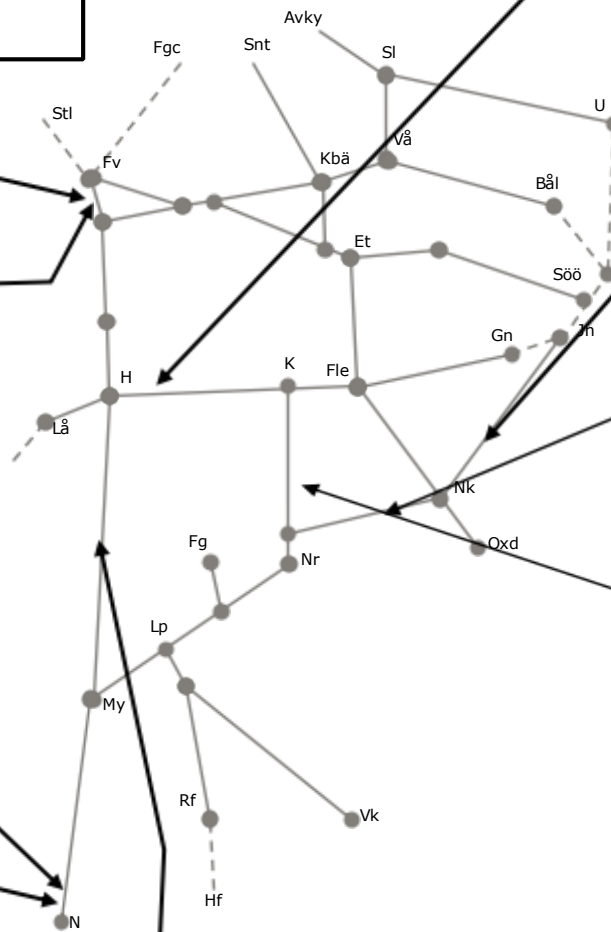

Veckokarta Revisionsperiod 4 Östra T21 Godsstråket, Västra och Södra stambanan

STÖRRE BANARBETEN - vecka 2137 Öst						
Mån	Tis	Ons	Tor	Fre	Lör	Sön
13/9	14/9	15/9	16/9	17/9	18/9	19/9

330066 Fö-lina
(Hallsberg)-Pålsboda nedspår
Enkelspårsdrift
M 00:00-01:00, 01:40-05:40
M-To 23:00-06:15
F 23:00-07:30
L 21:30-02:05
S 04:10-09:00

329753
Förebyggande
underhåll
(Järna)-Nyköping
Trafikavbrott
S 23:00-(M 05:10)

329754
Förebyggande
underhåll
(Nyköping)-(Åby)
S 23:30-(M 05:03)

328309 Läckkabel
Åby-Simonstorp
Trafikavbrott
L 22:10-06:40

321435 Dubbelspår Dunsjö-Godegård
Trafikavbrott
(Skymossen)-(Motala)
L 22:00-10:00

325240 förarbete spårbyte
kabelsänkning
(Ervalla)-Frövi uppspår, Fv sp 2
Enkelspårsdrift (Er)-(Fv)
S 07:00-17:40

325239 förarbete spårbyte
kabelsänkning
Ervalla-(Frövi) uppspår, Er sp 1
Enkelspårsdrift (Hsa)-(Fv)
M-F 07:30-15:00, L 07:20-17:35
S 07:00-18:00

315110 ERTMS
Gamlarp-Nässjö
Trafikavbrott
L 21:00-08:55

329821 ERTMS
Gamlarp-Nässjö
uppspår
Enkelspårsdrift
Vimnarp-Nässjö
S 22:15-(05:30)