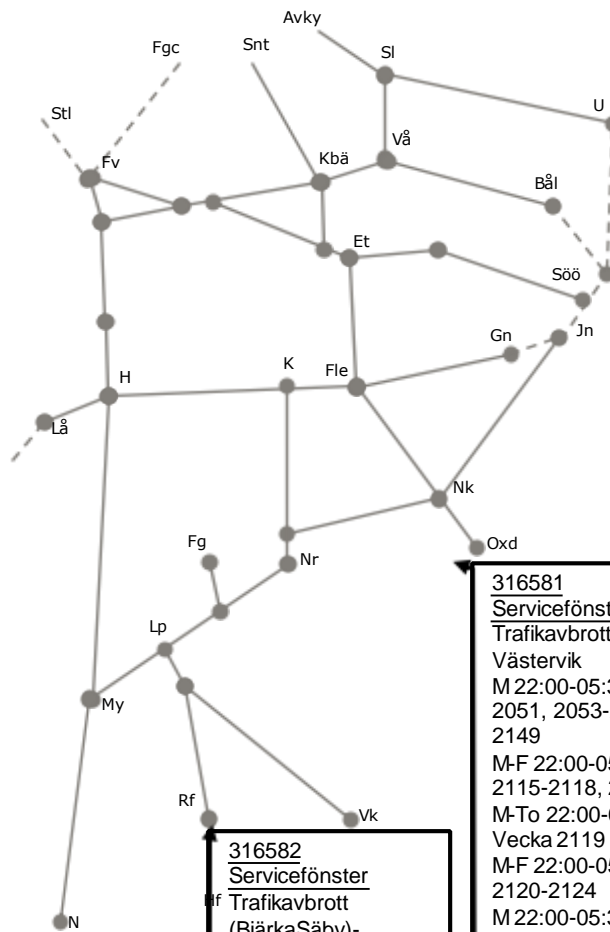

Veckokarta Revisionsperiod 4 Östra T21 Godsstråket, Västra och Södra stambanan

Servicefönster - vecka 2051-2149 Öst						
Mån	Tis	Ons	Tor	Fre	Lör	Sön

316597
Servicefönster
Katrineholm-
Norrköping (ej Åbyh)
uppspår jämnveckor
2102-2148 Ti-F
00:00-05:30
316585
Servicefönster
V2102-2116
Katrineholm-
Simonstorp uppspår
M 00:00-05:30

316598
Servicefönster
Katrineholm-
Norrköping ej Åby
nedspår udda veckor
vecka 2051-2149
00:00-05:30 Ti-F
316584
Servicefönster
Vecka 2051-2117
Katrineholm-
Simonstorp nedspår
M 00:00-05:30

316604
Servicefönster
Norrköping-
Linköping uppspår
jämnveckor 2102-
2148 M-F 01:00-
05:00

316605
Servicefönster
Norrköping-
Linköping nedspår
udda veckor vecka
2051-2149 01:00-
05:00

316601
Servicefönster
Linköping-Mjölby
uppspår jämnveckor
2102-2148 M-F
01:00-05:00

316602
Servicefönster
Linköping-Mjölby
nedspår udda veckor
vecka 2051-2149
01:00-05:00

316589
Servicefönster
Gnesta-Katrineholm
uppspår jämnveckor
2102-2148 M-F
00:00-05:00

316590
Servicefönster
Gnesta-Katrineholm
nedspår udda veckor
vecka 2051-2149
00:00-05:00

316581
Servicefönster
Trafikavbrott Bjärka Säby-
Västervik
M 22:00-05:30 vecka
2051, 2053-2113, 2147-
2149
M-F 22:00-05:30 vecka
2115-2118, 2134-2146
M-To 22:00-05:30
Vecka 2119
M-F 22:00-05:30 vecka
2120-2124
M 22:00-05:30 vecka
2125-2133
L 22:00-08:00 vecka
2122, 2138

316582
Servicefönster
Trafikavbrott
(BjärkaSäby)-
Rimforsa
To 22:30-05:30
Vecka 2051, 2101-
2115, 2126-2133
M-F 22:30-05:30
vecka 2116-2118,
2120-2124, 2134-
2146
M-To 22:30-05:30
vecka 2119, 2125
L 20:00-08:00 vecka
2121, 2137

316599
Servicefönster
Trafikavbrott
(Linköping) –(Bjärka
Säby)
O 21:52-05:22 vecka
2051, 2053, 2102-
2149.
M 21:52-05:22 vecka
2139-2149

316606
Servicefönster
Mjölby-Nässjö
uppspår jämnveckor
2102-2148 M-F
01:00-05:00. Obs
hänsyn måste tas i
Boxholm spår 3-4

316600
Servicefönster
Mjölby-Nässjö
nedspår udda veckor
vecka 2051-2149
01:00-05:00
Arbete som låser
Gamlarp term
planeras på tågfri tid.