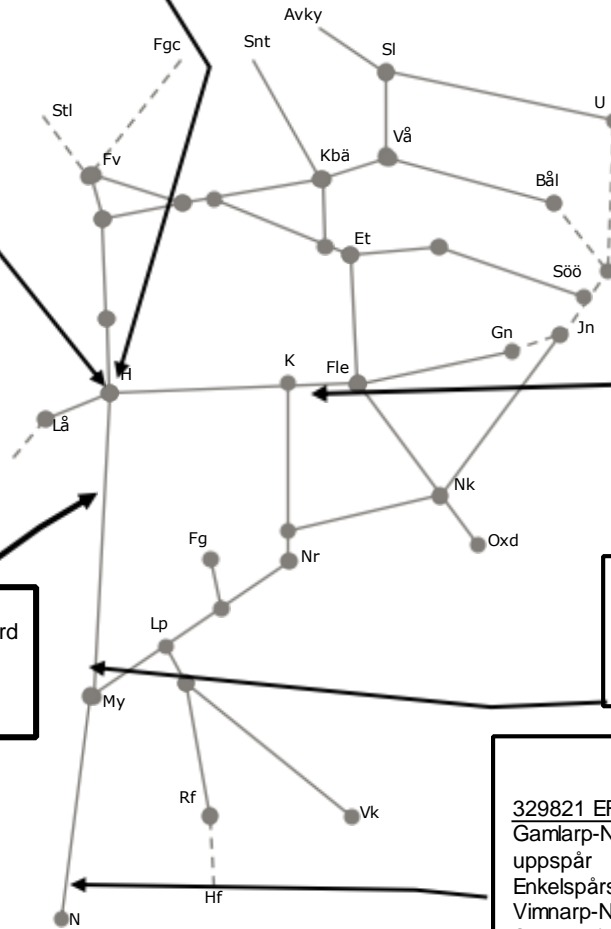

Veckokarta Revisionsperiod 4 Östra T21 Godsstråket, Västra och Södra stambanan

STÖRRE BANARBETEN - vecka 2131 Öst

Mån	Tis	Ons	Tor	Fre	Lör	Sön
2/8	3/8	4/8	5/8	6/8	7/8	8/8

316580 Servicefönster Underhåll
Skymossen spår 101
Trafikavbrott (Skms)-(Hpbg)
M-S 00:00-05:00

328559 Förebyggande underhåll
Skymossen spår 101,104
Trafikavbrott
M-F 08:15-15:30

315709 Förstärkningslina
Flen-Sköldinge
Trafikavbrott
M 03:40-03:50
Ti-F 05:14-05:24
M-F 23:08-:23:18
L 07:15-07:30,
L 22:00-22:15
S 07:45-08:00
Enkelspårsdrift
Flen-Stolpstugan
(S 22:20)-M04:00
M-To 23:08-05:20
F 23:17-07:30
L 22:00-08:00

PSB Ö2
313471 Dubbelspår Dunsjö-Godegård
Trafikavbrott
(Skymossen)-(Motala)
M 00:00-S 24:00

336805 Servicefönster Underhåll
(Motala)-(Mjölby)
Enkelspårsdrift
M-F 00:00-05:00

329821 ERTMS
Gamlarp-Nässjö
uppspår
Enkelspårsdrift
Vimnarp-Nässjö
S 22:40-(05:20)