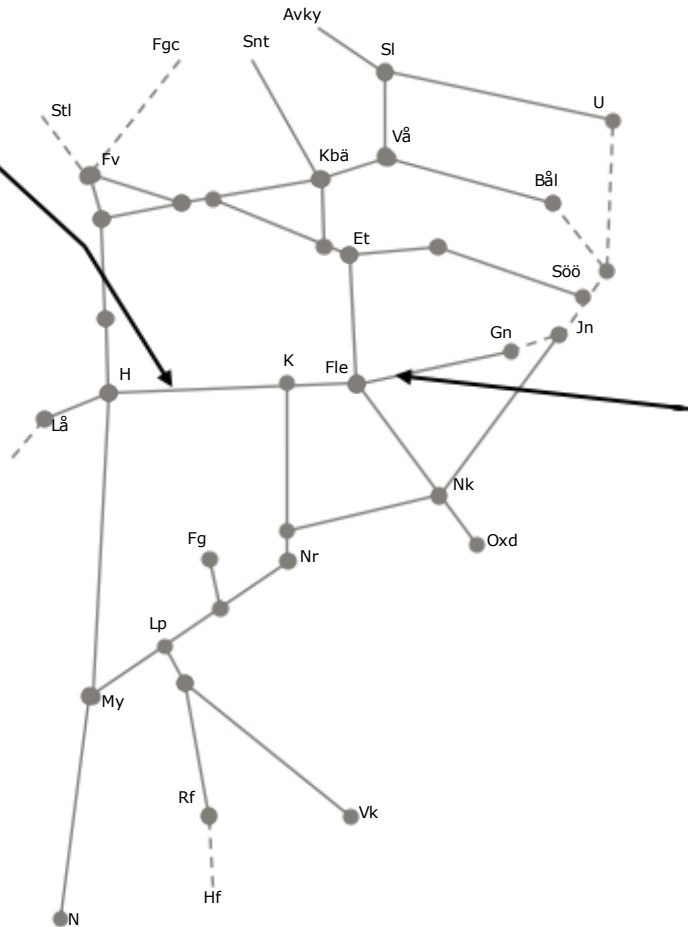

Veckokarta Revisionsperiod 4 Östra T21 Godsstråket, Västra och Södra stambanan

STÖRRE BANARBETEN - vecka 2147 Öst

Mån	Tis	Ons	Tor	Fre	Lör	Sön
22/11	23/11	24/11	25/11	26/11	27/11	28/11

330087 Fö-lina
(Hallsberg)-Kilsmo nedsp
Enkelspårdrift
M 00:00-00:40, 01:5-05:50
Ti-F 00:30-06:10
F 23:00-07:50
L 21:30-02:45
S 04:40-09:00

325350
hastighetsåtgärder
Trafikavbrott
Stjärnhov
M 00:25-02:00
02:20-03:30