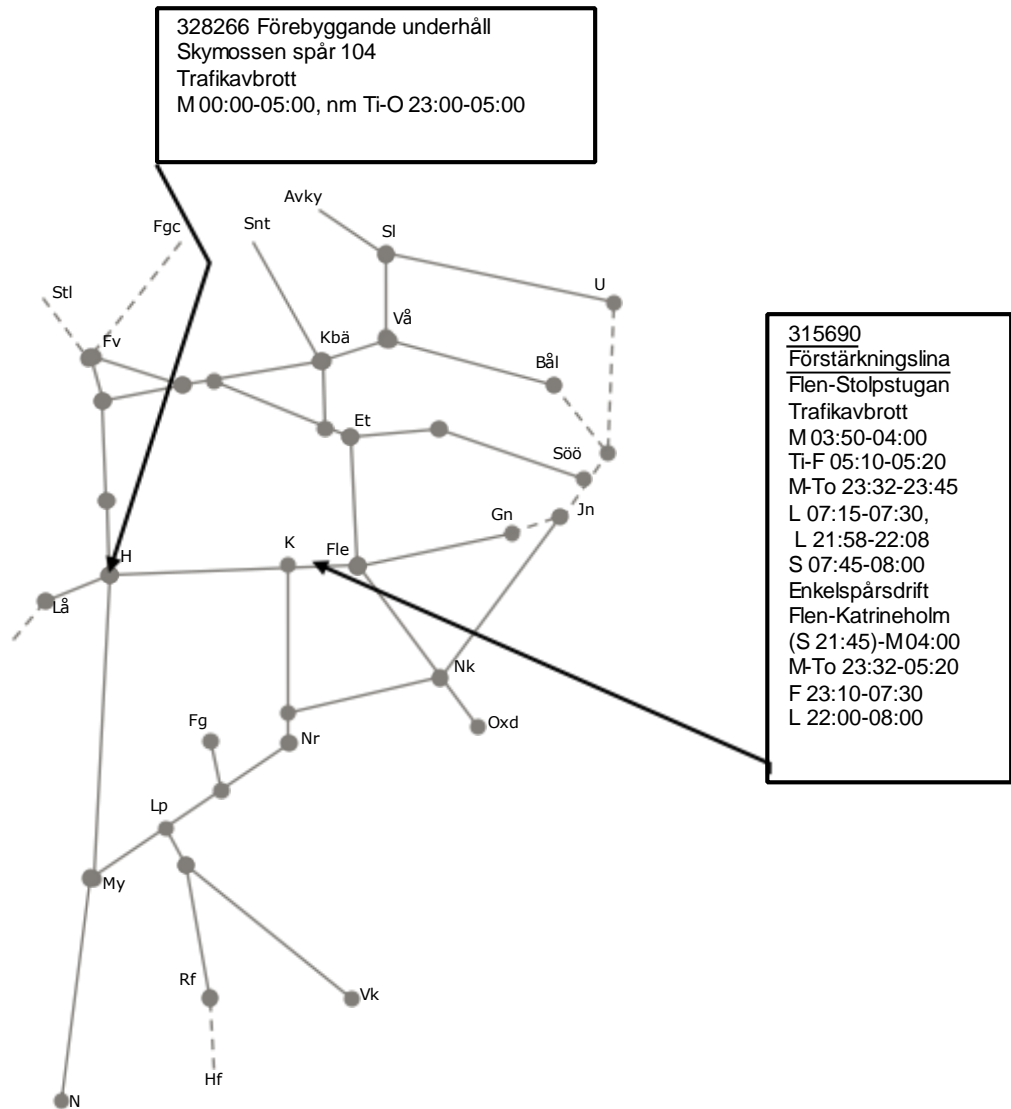

Veckokarta Revisionsperiod 4 Östra T21 Godsstråket, Västra och Södra stambanan

STÖRRE BANARBETEN - vecka 2127 Öst						
Mån	Tis	Ons	Tor	Fre	Lör	Sön
5/7	6/7	7/7	8/7	9/7	10/7	11/7