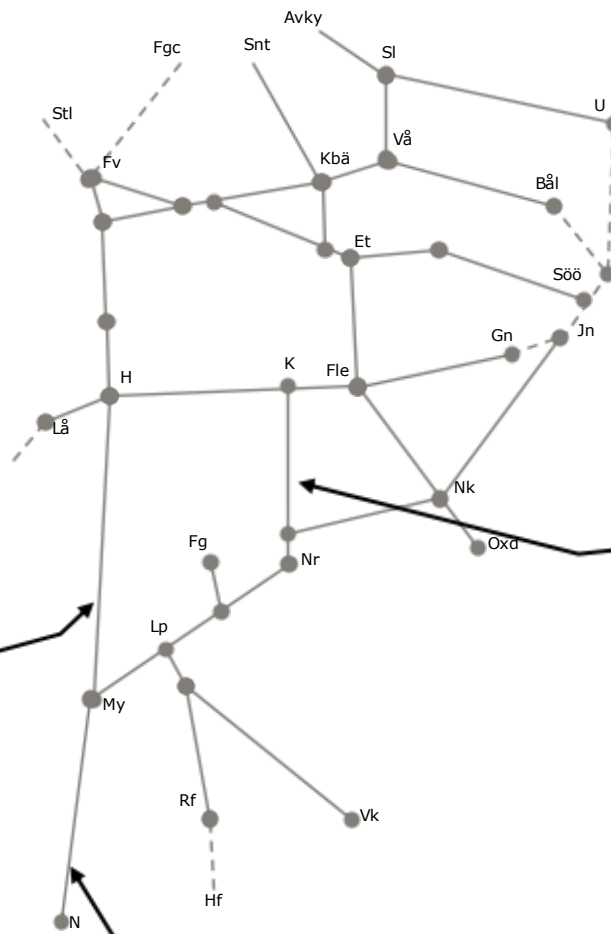

Veckokarta Revisionsperiod 4 Östra T21 Godsstråket, Västra och Södra stambanan

STÖRRE BANARBETEN - vecka 2149 Öst						
Mån	Tis	Ons	Tor	Fre	Lör	Sön
6/12	7/12	8/12	9/12	10/12	11/12	T 22

321435 Dubbelspår
Dunsjö-Godegård
Trafikavbrott
(Skymossen)-(Motala)
L 22:00-24:00
fortsätter i T22

344489 ERTMS
Katrineholm-Åby
uppspår
Enkelspårdrift
Ti-F 00:50-05:30
L 22:30-24:00

341683 ERTMS
Katrineholm-
Simonstorp uppspår
Enkelspårdrift
M 01:25-05:30

327537
Signalinkoppling
Gamlarp
Trafikavbrott till/från
Gamlarp Term/Post.
L 22:30-24:00
Enkelspårdrift
Nässjö-Vimmarp
Arbetet sträcker sig in
i T22 (söndag v 2149)