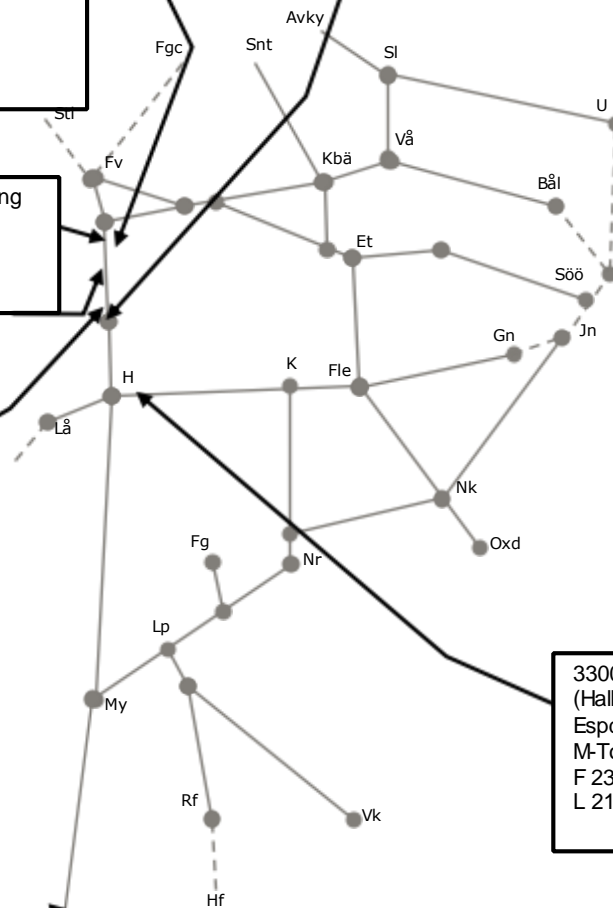

Veckokarta Revisionsperiod 4 Östra T21 Godsstråket, Västra och Södra stambanan

STÖRRE BANARBETEN - vecka 2134 Öst

Mån	Tis	Ons	Tor	Fre	Lör	Sön
23/8	24/8	25/8	26/8	27/8	28/8	29/8

325102 förarbete spårbyte kabelsänkning
Örebro-(Hovsta) uppspår
Enkelspårdrift
O-To 23:10-05:05, F 23:10-06:45
L 21:05-22:40, 23:20-08:50

324806 förarbete spårbyte
kabelsänkning
Begränsad framkomlighet
Örebro spår 4,5
M-To 22:20-05:00
Örebro spår3,5
O-To 22:50-05:00

325108 förarbete spårbyte kabelsänkning
(Örebro)-Hovsta uppspår, Hsa sp 2
Enkelspårdrift (Ör)-(Er)
L 21:05-22:40, 23:20-08:50
S 22:20-24:00

324807 förarbete spårbyte kabelsänkning
Örebro spår 2
Begränsad framkomlighet
M 00:00-05:20

317064 Servicefönster Underhåll
(Frövi)-(Hallsberg) uppspår
Enkelspårdrift max 2 driftsträckor
per natt
M-F 00:45-05:45

330061 Fö-lina
(Hallsberg)-Pålsboda uppspår
Espdr
M-To 23:00-06:15
F 23:00-07:30
L 21:30-02:05, S 04:10-09:00

329821 ERTMS
Gamllarp-Nässjö
Uppspår.
Enkelspårdrift
(S 22:40)-M 05:20
Ti-F 01:12-06:10
L 01:12-09:52
L 22:00-09:00