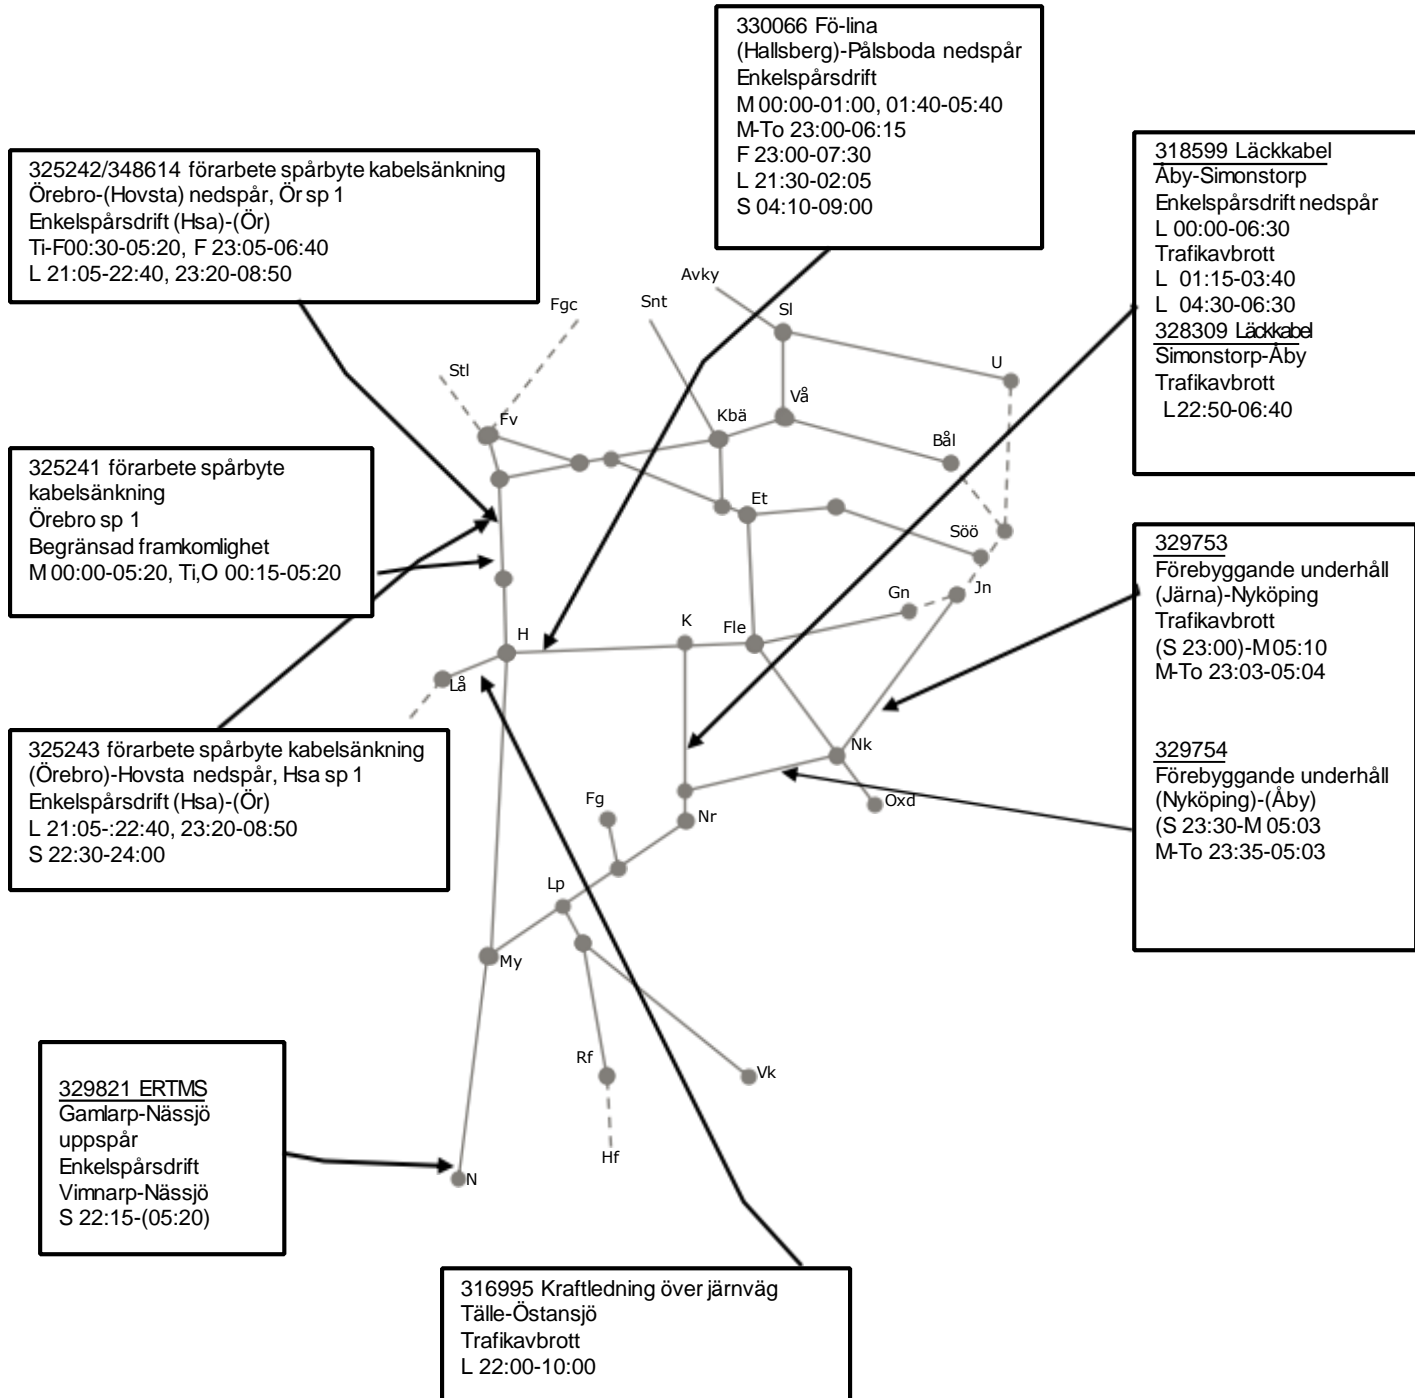

Veckokarta Revisionsperiod 4 Östra T21 Godsstråket, Västra och Södra stambanan

STÖRRE BANARBETEN - vecka 2139 Öst

Mån	Tis	Ons	Tor	Fre	Lör	Sön
27/9	28/9	29/9	30/9	1/10	2/10	3/10