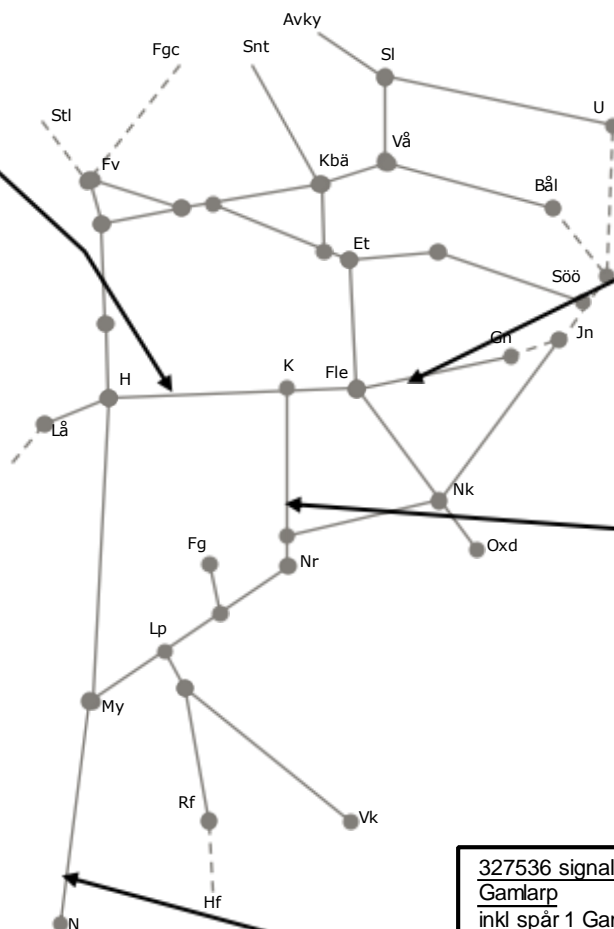

Veckokarta Revisionsperiod 4 Östra T21 Godsstråket, Västra och Södra stambanan

STÖRRE BANARBETEN - vecka 2146 Öst						
Mån	Tis	Ons	Tor	Fre	Lör	Sön
15/11	16/11	17/11	18/11	19/11	20/11	21/11

330085 Fö-lina
(Hallsberg)-Kilsmo uppspår
Enkelspårdrift
M 00:00-00:40, 01:15-05:45
Ti-F 00:30-06:10
F 22:55-07:50
L 21:30-02:40
S 04:40-09:00

325350 hastighets-
åtgärder
Trafikavbrott
Stjärnhov M 00:25-
02:00, 02:37-03:47

344489 ERTMS
Katrineholm-Åby
uppspår
Enkelspårdrift
Ti-F 00:50-05:30

341683 ERTMS
Katrineholm-
Simonstorp uppspår
Enkelspårdrift
M 01:25-05:30

327536 signalarbete i
Gamlarp
inkl spår 1 Gamlarp
Enkelspårdrift
Vimmarp-Nässjö
uppspår
M 01:00-05:00