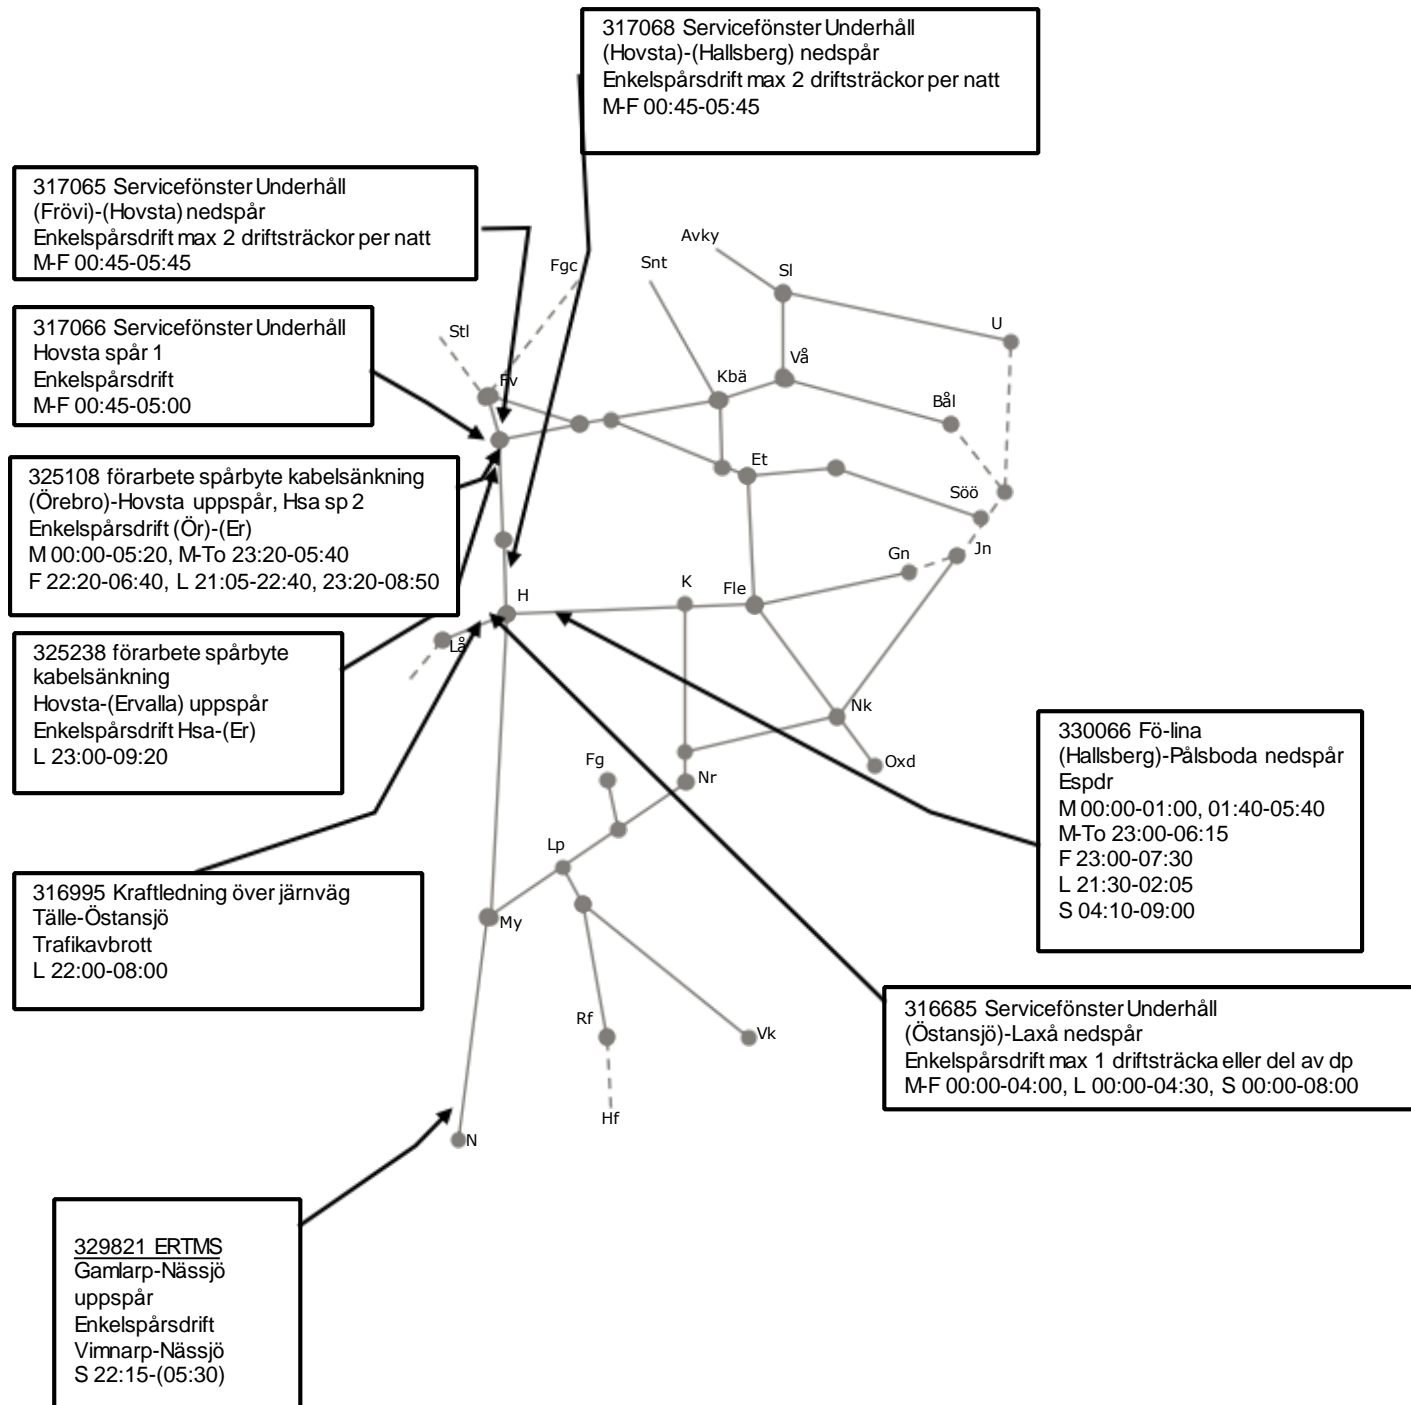

Veckokarta Revisionsperiod 4 Östra T21 Godsstråket, Västra och Södra stambanan

STÖRRE BANARBETEN - vecka 2135 Öst

Mån	Tis	Ons	Tor	Fre	Lör	Sön
30/8	31/8	1/9	2/9	3/9	4/9	5/9