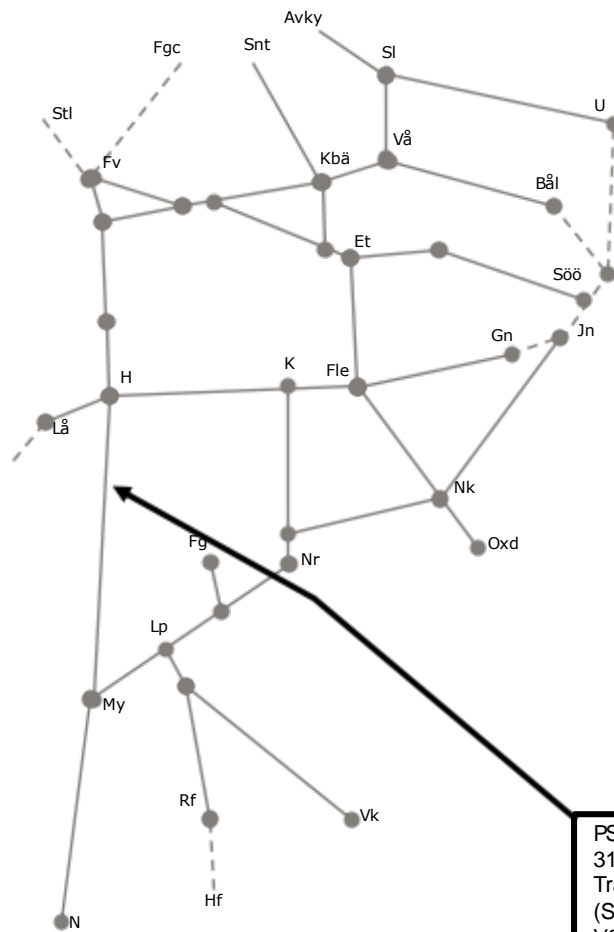

# Veckokarta Revisionsperiod 4 Östra T21 Godsstråket, Västra och Södra stambanan

STÖRRE BANARBETEN v2050-2149 Öst

PSB Ö2  
313471 Dubbelspår Dunsjö-Godegård  
Trafikavbrott  
(Skymossen)-(Motala)  
V2128-V2132, M 00:00-S 24:00

# Veckokarta Revisionsperiod 4 Östra T21 Godsstråket, Västra och Södra stambanan