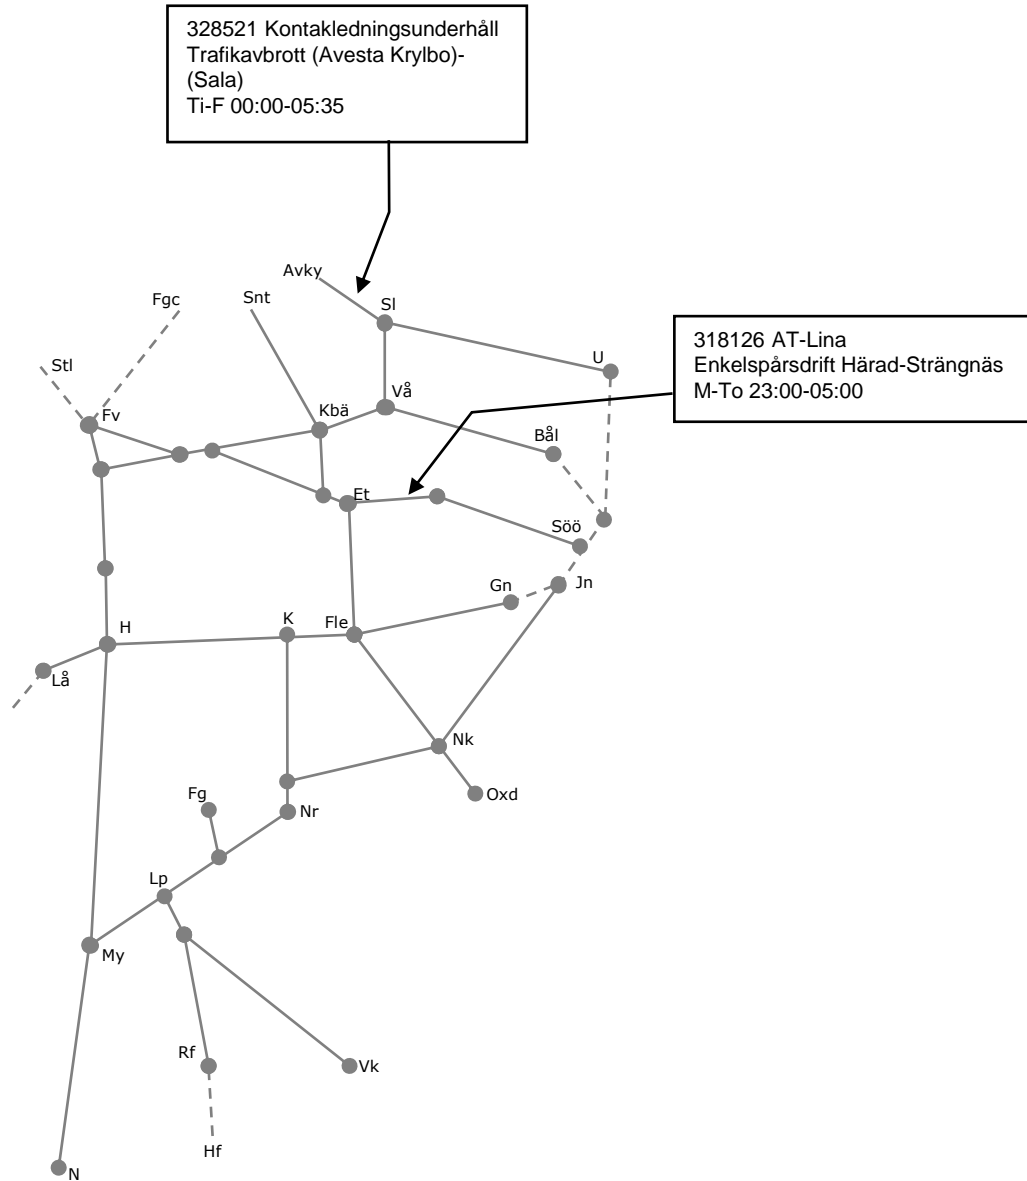

Veckokarta Revisionsperiod 4 Östra - T21

STÖRRE BANARBETEN - vecka 2144 Mälardalen						
Mån	Tis	Ons	Tor	Fre	Lör	Sön
1/11	2/11	3/11	4/11	5/11	6/11	7/11

Alla
helgons
dag