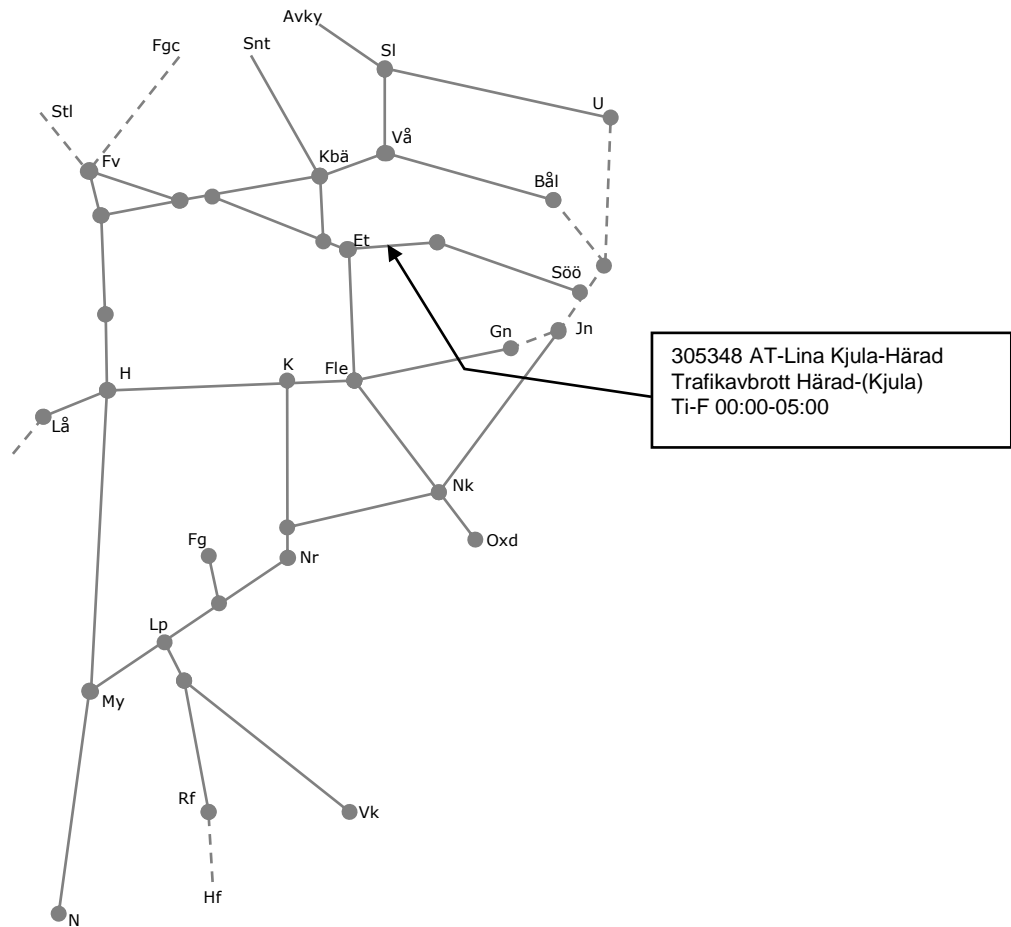

Veckokarta Revisionsperiod 4 Östra - T21

STÖRRE BANARBETEN - vecka 2125 Mälardalen						
Mån	Tis	Ons	Tor	Fre	Lör	Sön
21/6	22/6	23/6	24/6	25/6	26/6	27/6

Midsommar