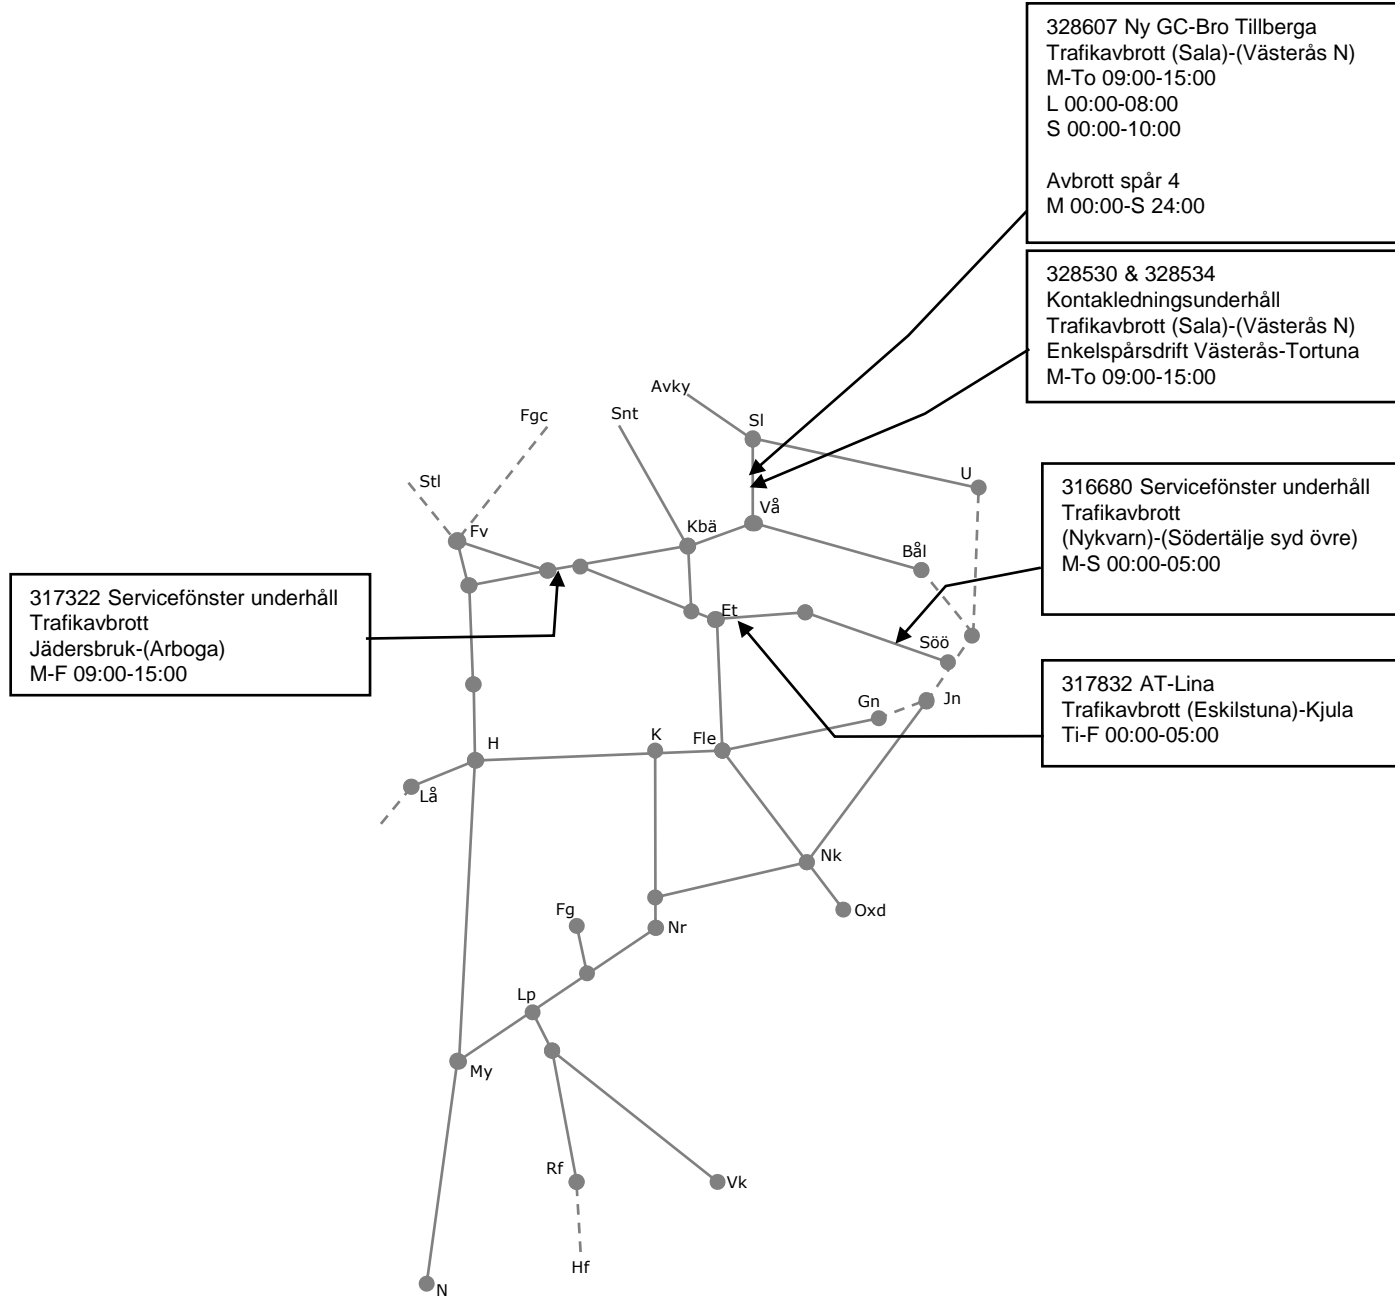

Veckokarta Revisionsperiod 4 Östra - T21

STÖRRE BANARBETEN - vecka 2141 Mälardalen

Mån	Tis	Ons	Tor	Fre	Lör	Sön
11/10	12/10	13/10	14/10	15/10	16/10	17/10