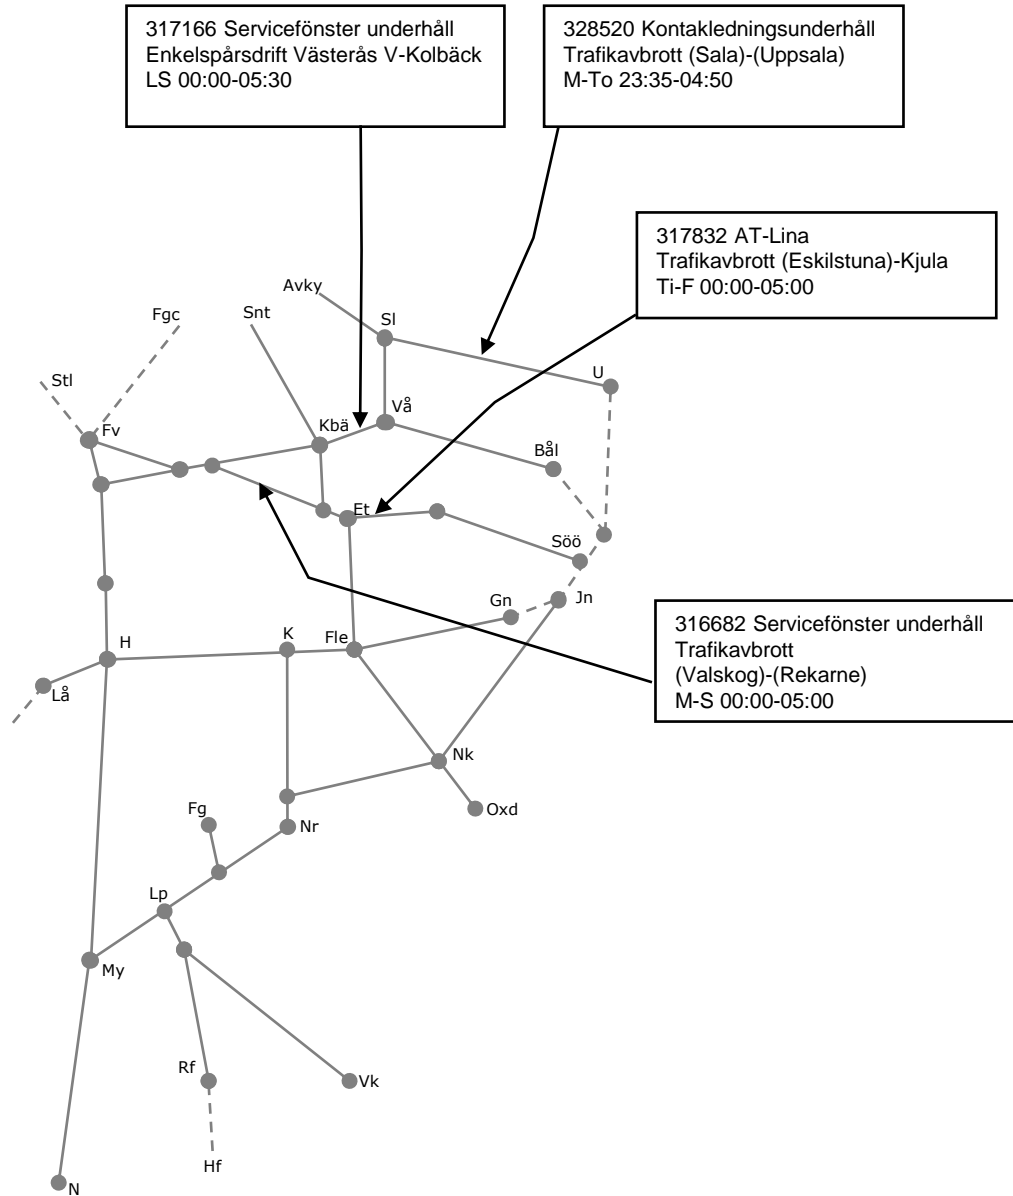

Veckokarta Revisionsperiod 4 Östra - T21

STÖRRE BANARBETEN - vecka 2138 Mälardalen						
Mån	Tis	Ons	Tor	Fre	Lör	Sön
20/9	21/9	22/9	23/9	24/9	25/9	26/9