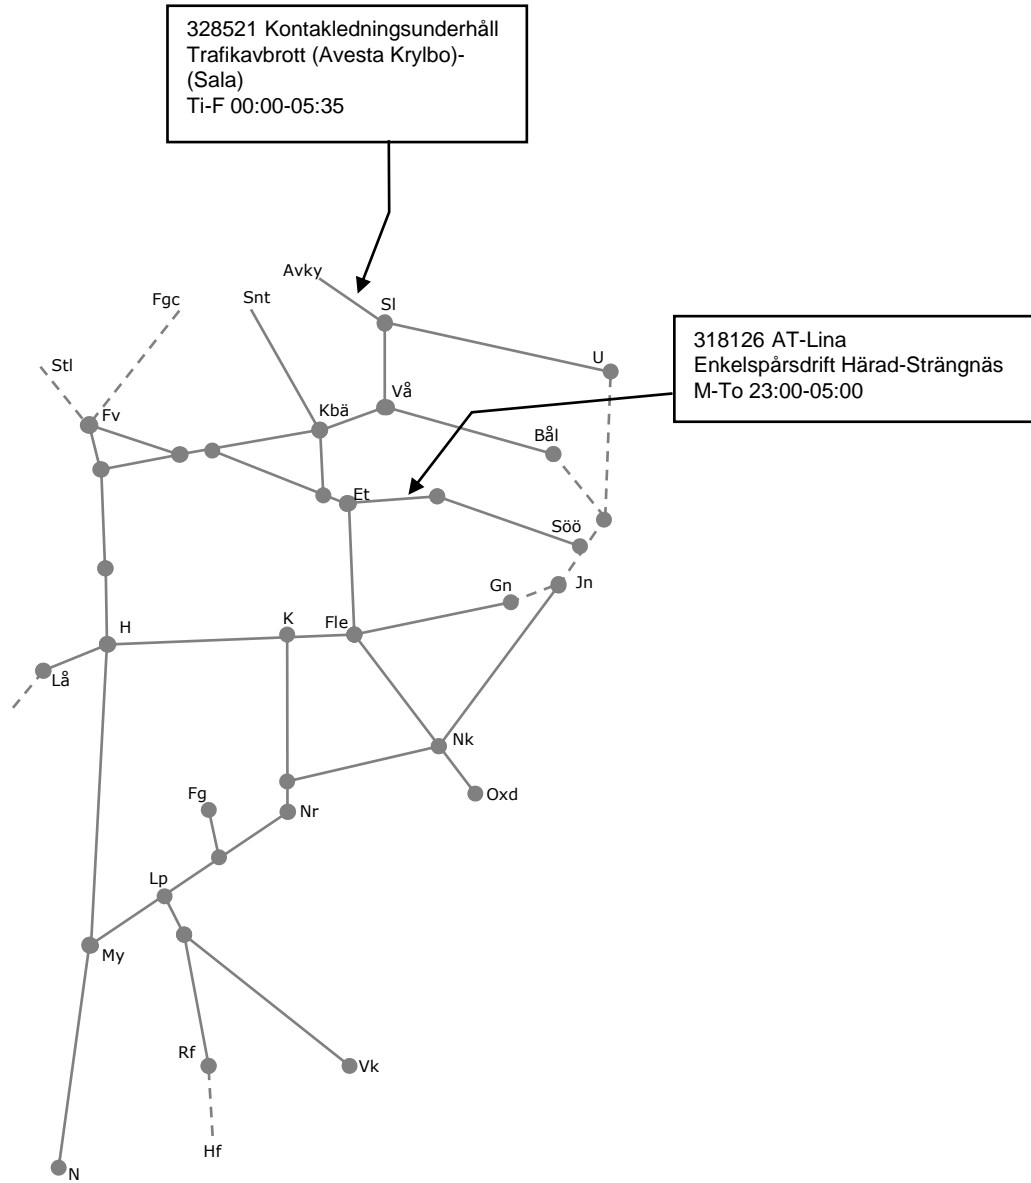

Veckokarta Revisionsperiod 4 Östra - T21

STÖRRE BANARBETEN - vecka 2145 Mälardalen						
Mån	Tis	Ons	Tor	Fre	Lör	Sön
8/11	9/11	10/11	11/11	12/11	13/11	14/11