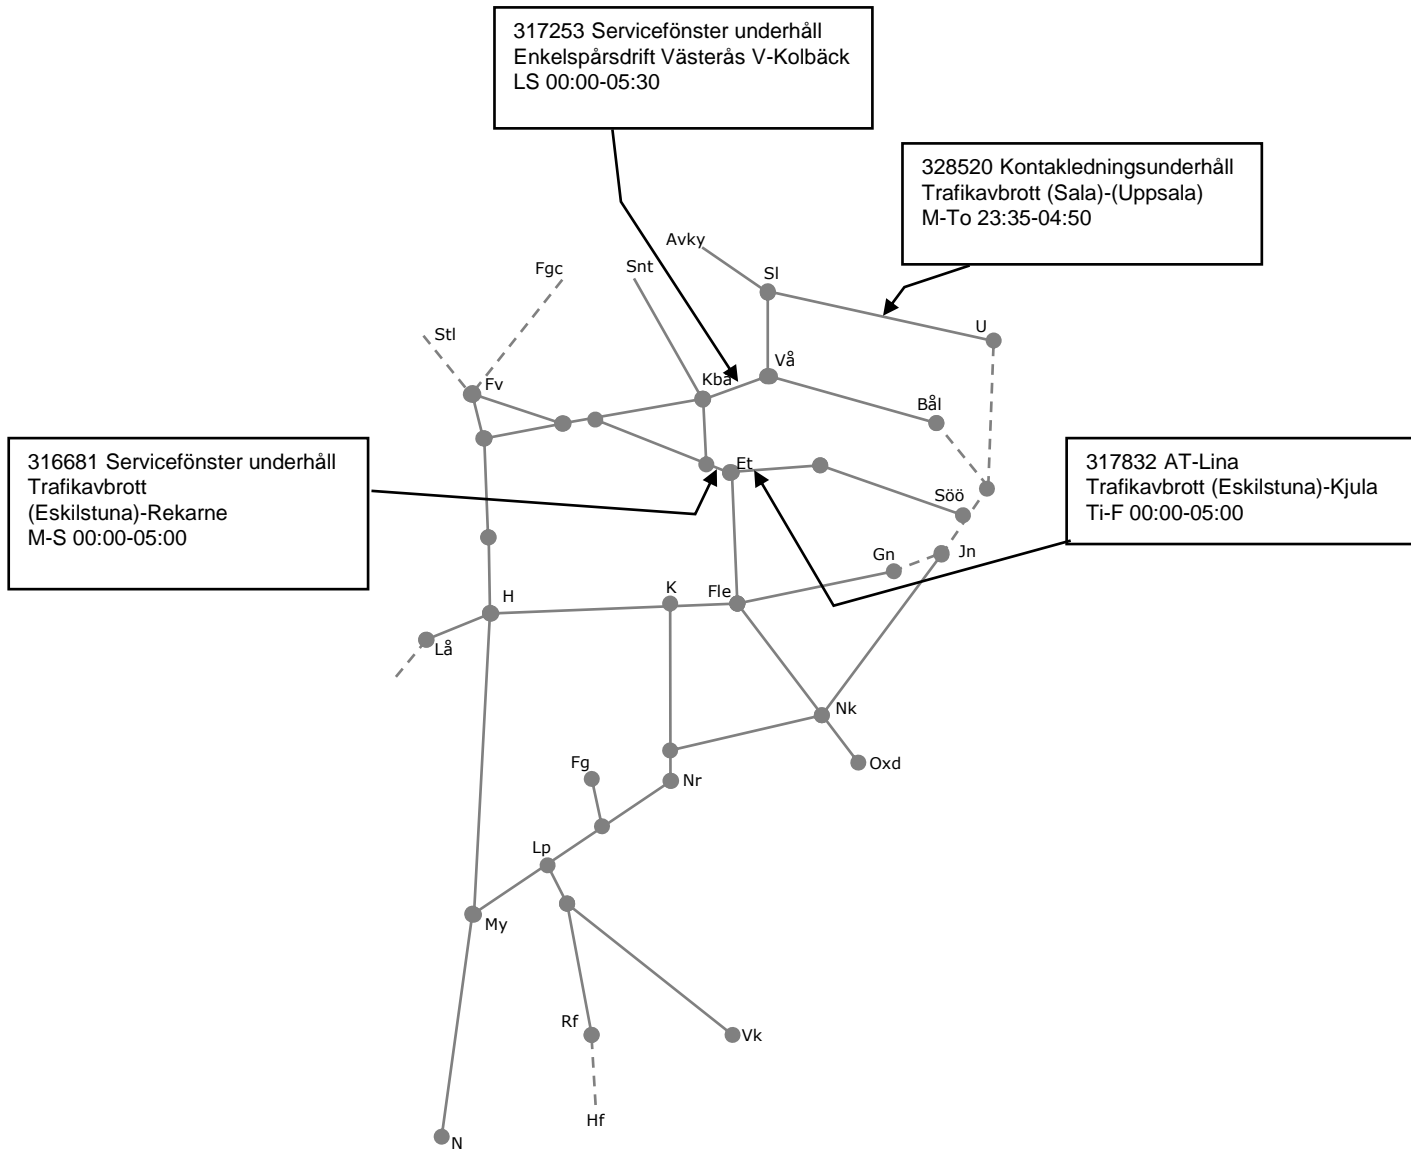

Veckokarta Revisionsperiod 4 Östra - T21

STÖRRE BANARBETEN - vecka 2137 Mälardalen						
Mån	Tis	Ons	Tor	Fre	Lör	Sön
13/9	14/9	15/9	16/9	17/9	18/9	19/9