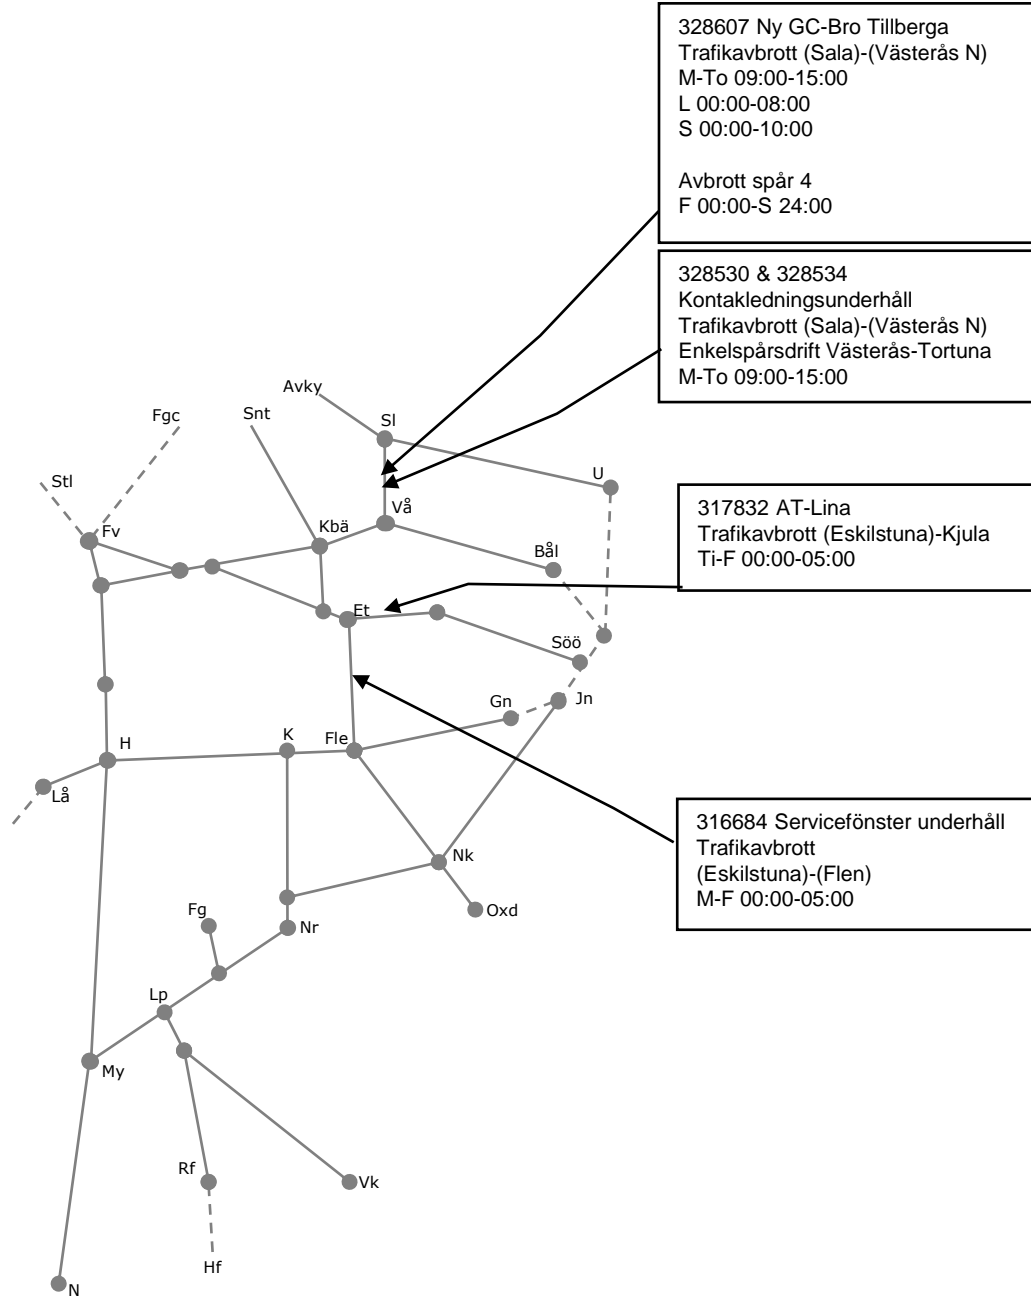

328518 Kontakledningsunderhåll
 Trafikavbrott (Sala)-(Uppsala)
 M-To 23:20-04:40

327161 Förebyggande underhåll
 Trafikavbrott (Sala)-(Uppsala N)
 Ha-neds 160/70 1500m
 M-To 23:20-04:40
 F 23:20-05:30
 S 00:45-05:30
 S 23:20-(M 04:40)

Veckokarta Revisionsperiod 4 Östra - T21

STÖRRE BANARBETEN - vecka 2138 Mälardalen						
Mån	Tis	Ons	Tor	Fre	Lör	Sön
20/9	21/9	22/9	23/9	24/9	25/9	26/9

Veckokarta Revisionsperiod 4 Östra - T21

STÖRRE BANARBETEN - vecka 2139 Mälardalen

Mån	Tis	Ons	Tor	Fre	Lör	Sön
27/9	28/9	29/9	30/9	1/10	2/10	3/10

Veckokarta Revisionsperiod 4 Östra - T21

STÖRRE BANARBETEN - vecka 2140 Mälardalen						
Mån	Tis	Ons	Tor	Fre	Lör	Sön
4/10	5/10	6/10	7/10	8/10	9/10	10/10