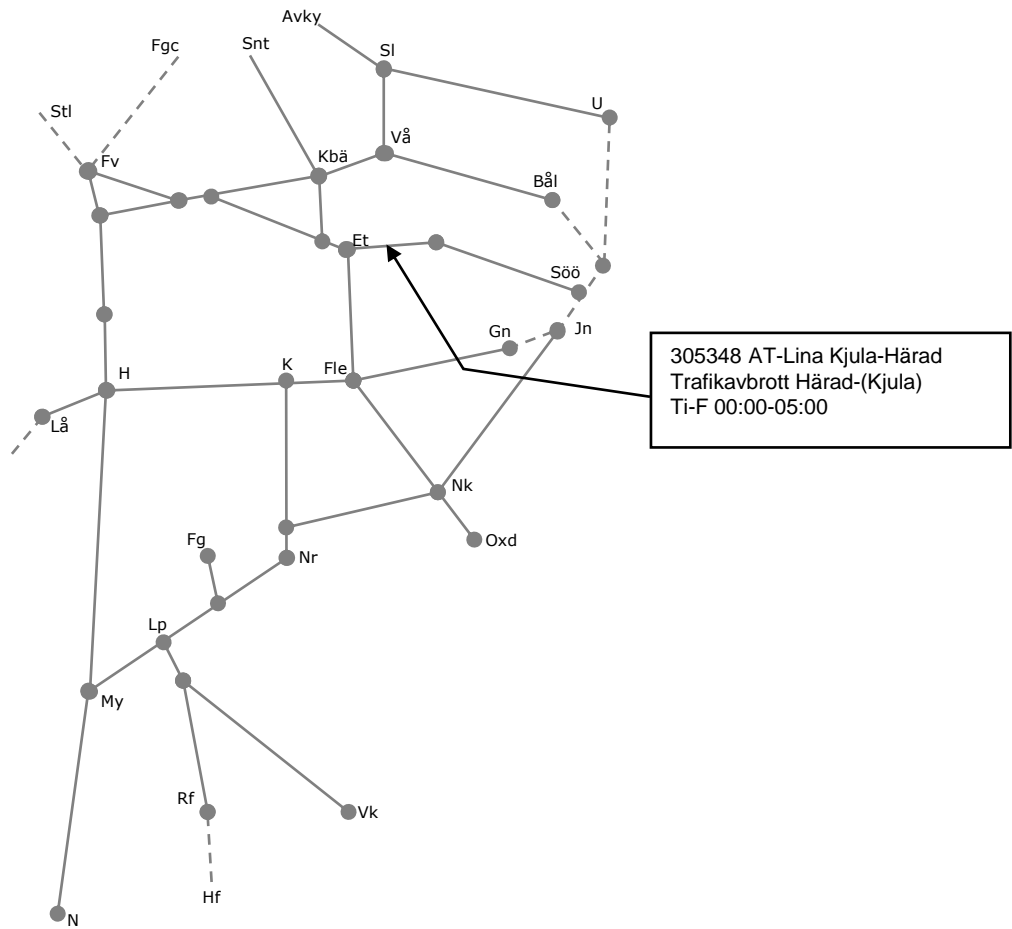

Veckokarta Revisionsperiod 4 Östra - T21

STÖRRE BANARBETEN - vecka 2126 Mälardalen						
Mån	Tis	Ons	Tor	Fre	Lör	Sön
28/6	29/6	30/6	1/7	2/7	3/7	4/7