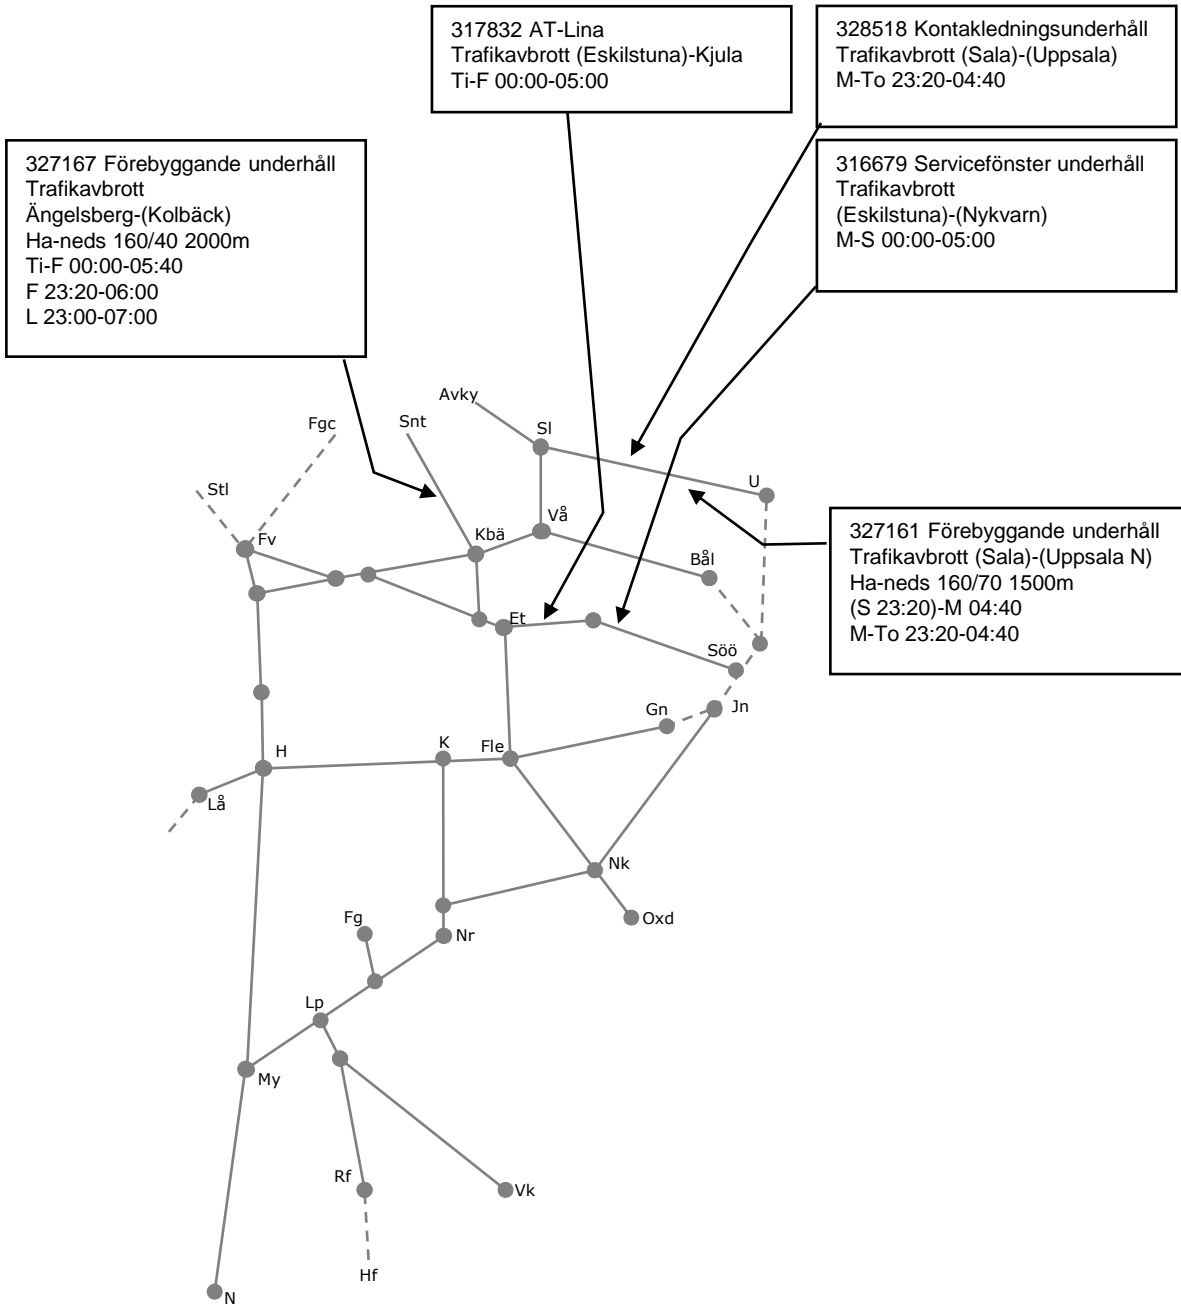

Veckokarta Revisionsperiod 4 Östra - T21

STÖRRE BANARBETEN - vecka 2135 Mälardalen						
Mån	Tis	Ons	Tor	Fre	Lör	Sön
30/8	31/8	1/9	2/9	3/9	4/9	5/9