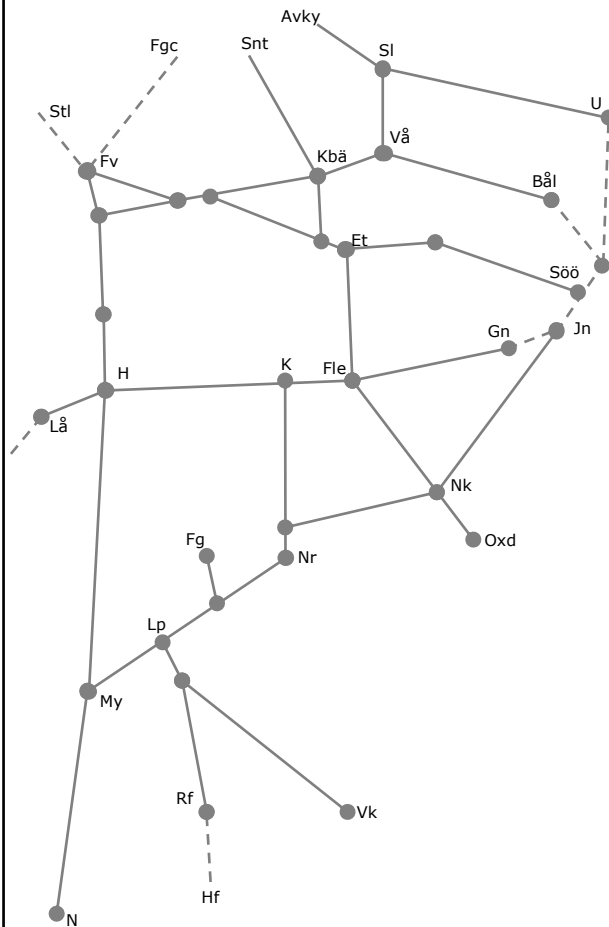

Veckokarta Revisionsperiod 4 Östra - T21

Servicefönstervecka 2050 - 2149

317139 Servicefönster Nedspår
Enkelspårsdrift Västerås N-Lundby
Udda veckor M-F 10-15
317163 Servicefönster Uppspår
Enkelspårsdrift Västerås N-Lundby
Jämna veckor M-F 10-15

317159 Servicefönster Nedspår
Enkelspårsdrift Lundby-Bålsta
Udda veckor
M-F 10:00-13:00 + 14:00-15:00
317158 Servicefönster Uppspår
Enkelspårsdrift Lundby-Bålsta
Jämna veckor
M-F 10:00-13:00 + 14:00-15:00

317338 Västerås C
Trafikavbrott spår 1-3
Udda veckor M-F 00:00-06:00

317332 Västerås Norra
Trafikavbrott Uppspår
Jämna veckor Ti-F 00:00-04:30

317265
Trafikavbrott (Kolbäck)-(Valskog)
L 23:00-07:00 11 nätter

317315 Enkelspårsdrift
Valskog-Arboga
M-F 00:00-06:00 X 9
317314 Enkelspårsdrift
Valskog-Arboga
M-F 00:00-06:00 X 7

317221 & 317226
Enkelspårsdrift Västerås N-Bålsta
Udda / jämna veckor
M-To 23:00-06:00

317235 & 317256
Enkelspårsdrift Västerås V-Kolbäck
Udda / jämna veckor
M-F 00:00-05:30

316587
Trafikavbrott (Eskilstuna)-(Nykvarn)
OF 00:00-02:00
316603
Trafikavbrott (Nykvarn)-(Södertälje)
OF 00:00-02:00

316585
Trafikavbrott (Eskilstuna)-Rekarne
To 00:00-02:00

316586
Trafikavbrott (Eskilstuna)-(Flen)
Ti 00:00-02:00

316607
Trafikavbrott (Rekarne)-(Kolbäck)
To 00:00-02:00

316608
Trafikavbrott (Valskog)-(Rekarne)
To 00:00-02:00