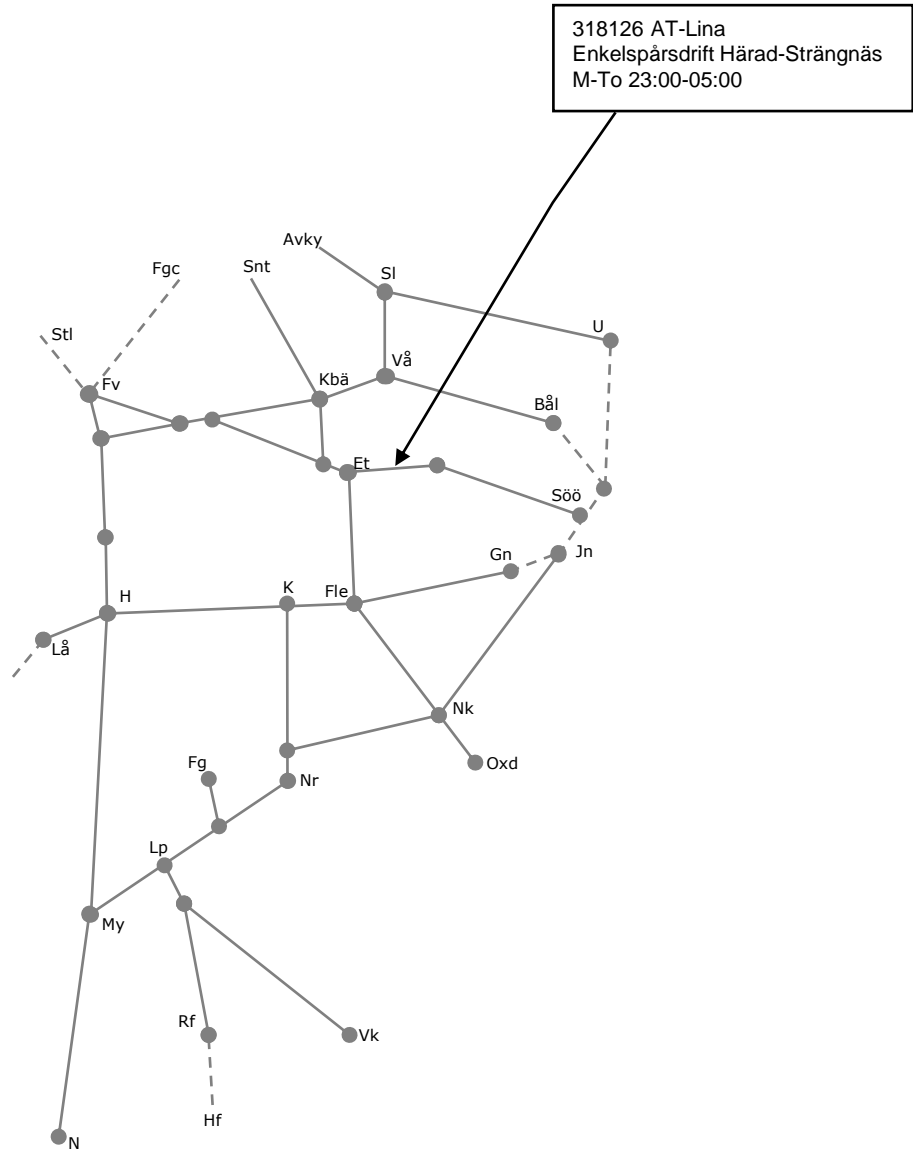

Veckokarta Revisionsperiod 4 Östra - T21

STÖRRE BANARBETEN - vecka 2148 Mälardalen

Mån	Tis	Ons	Tor	Fre	Lör	Sön
29/11	30/11	1/12	2/12	3/12	4/12	5/12