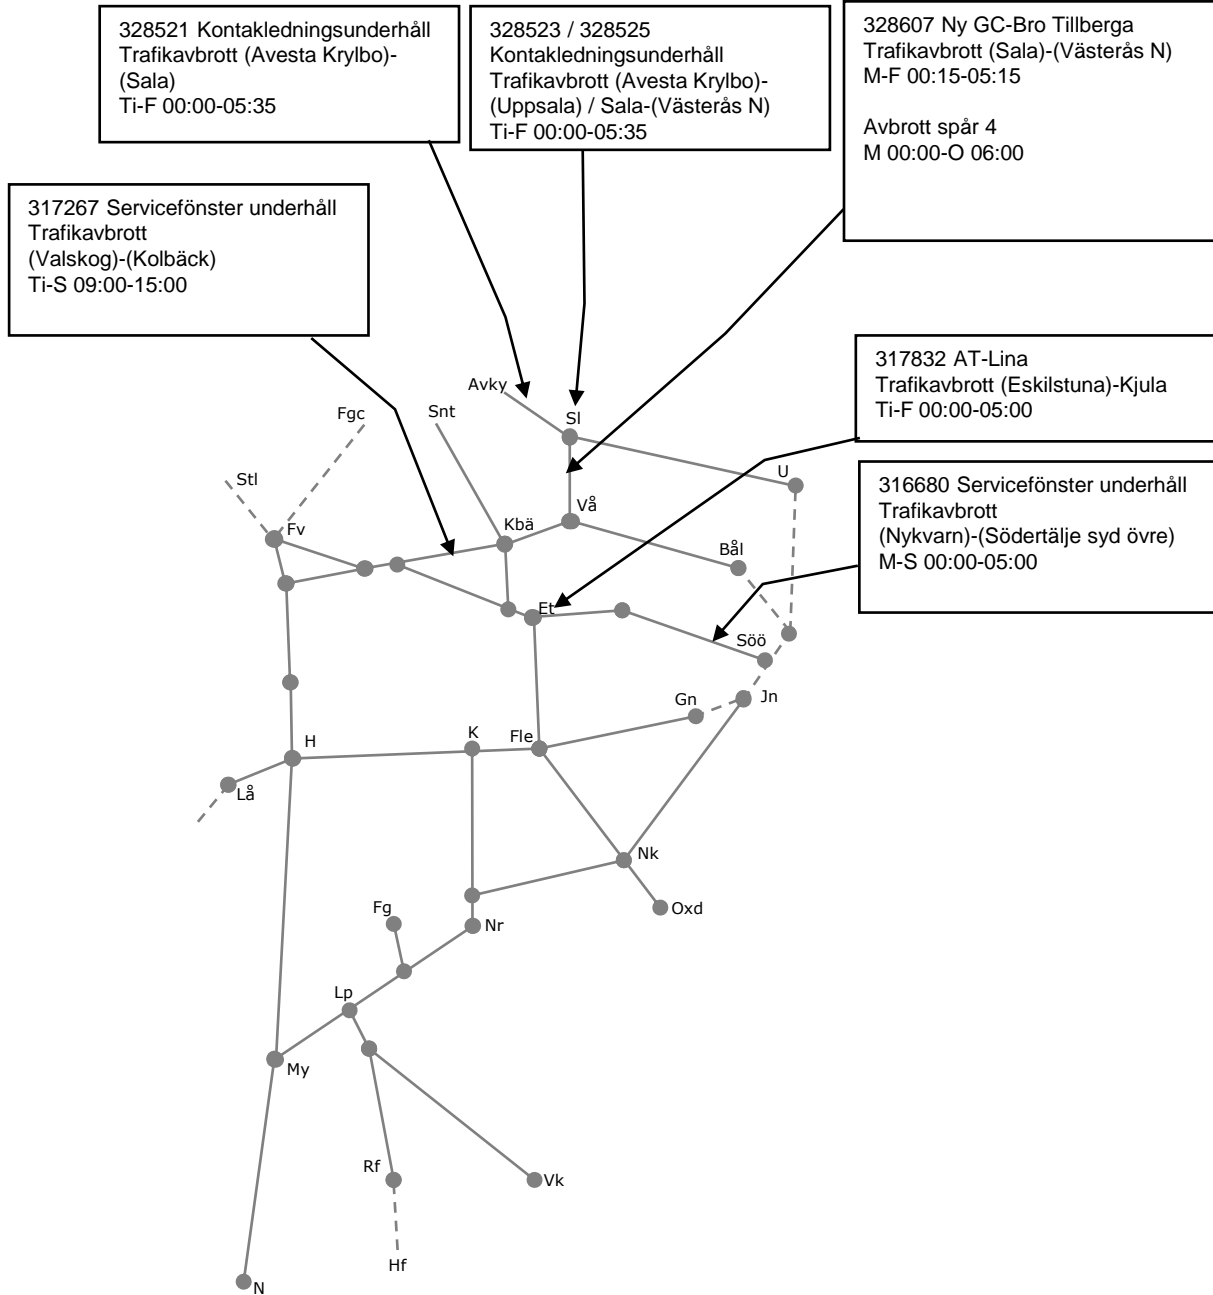

Mån	Tis	Ons	Tor	Fre	Lör	Sön
27/9	28/9	29/9	30/9	1/10	2/10	3/10

Veckokarta Revisionsperiod 4 Östra - T21

STÖRRE BANARBETEN - vecka 2140 Mälardalen						
Mån	Tis	Ons	Tor	Fre	Lör	Sön
4/10	5/10	6/10	7/10	8/10	9/10	10/10

Veckokarta Revisionsperiod 4 Östra - T21

STÖRRE BANARBETEN - vecka 2141 Mälardalen

Mån	Tis	Ons	Tor	Fre	Lör	Sön
11/10	12/10	13/10	14/10	15/10	16/10	17/10

Veckokarta Revisionsperiod 4 Östra - T21

STÖRRE BANARBETEN - vecka 2142 Mälardalen

Mån	Tis	Ons	Tor	Fre	Lör	Sön
18/10	19/10	20/10	21/10	22/10	23/10	24/10

Veckokarta Revisionsperiod 4 Östra - T21

STÖRRE BANARBETEN - vecka 2144 Mälardalen						
Mån	Tis	Ons	Tor	Fre	Lör	Sön
1/11	2/11	3/11	4/11	5/11	6/11	7/11

STÖRRE BANARBETEN - vecka 2146 Mälardalen						
Mån	Tis	Ons	Tor	Fre	Lör	Sön
15/11	16/11	17/11	18/11	19/11	20/11	21/11

317331 Servicefönster underhåll
Västerås Västra RBG
M-S 00:00-06:00

318126 AT-Lina
Enkelspårdrift Härad-Strängnäs
M-To 23:00-05:00