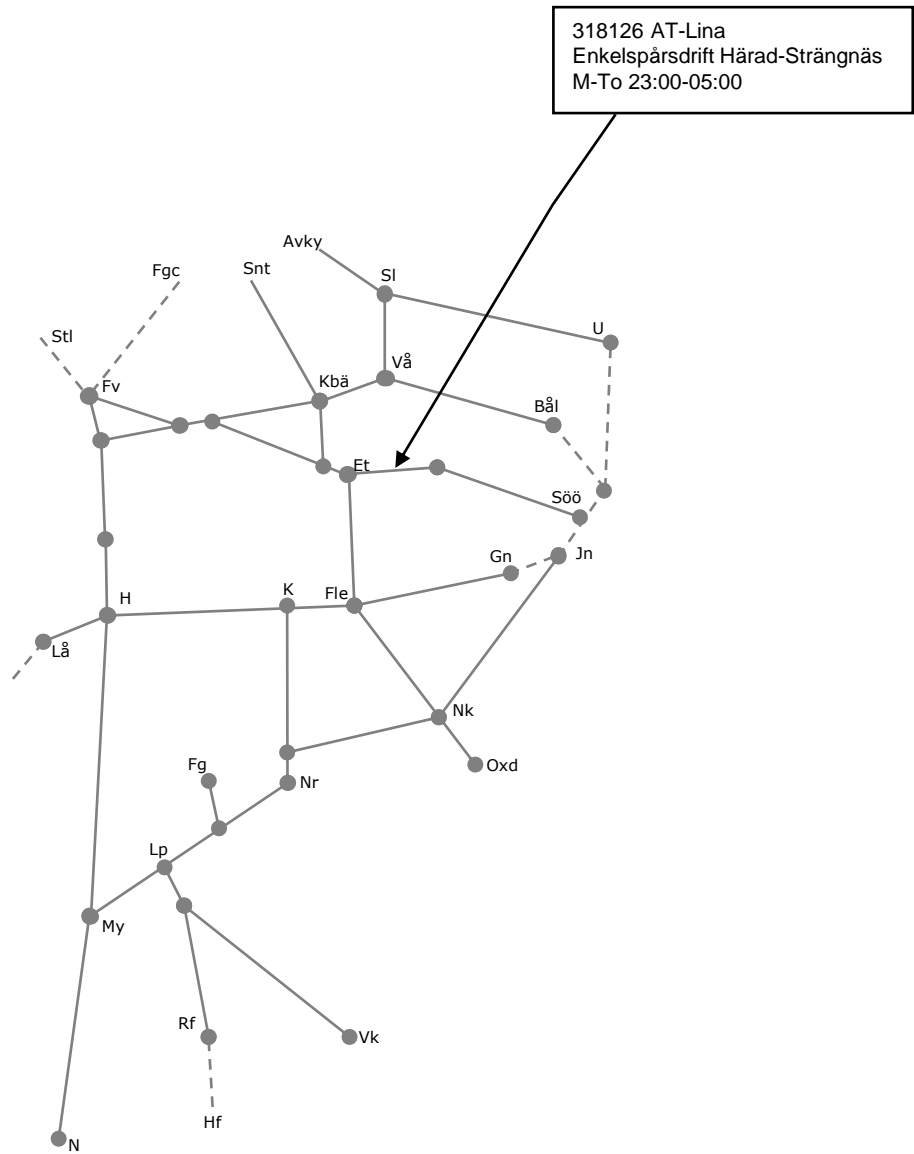

Veckokarta Revisionsperiod 4 Östra - T21

STÖRRE BANARBETEN - vecka 2147 Mälardalen						
Mån	Tis	Ons	Tor	Fre	Lör	Sön
22/11	23/11	24/11	25/11	26/11	27/11	28/11