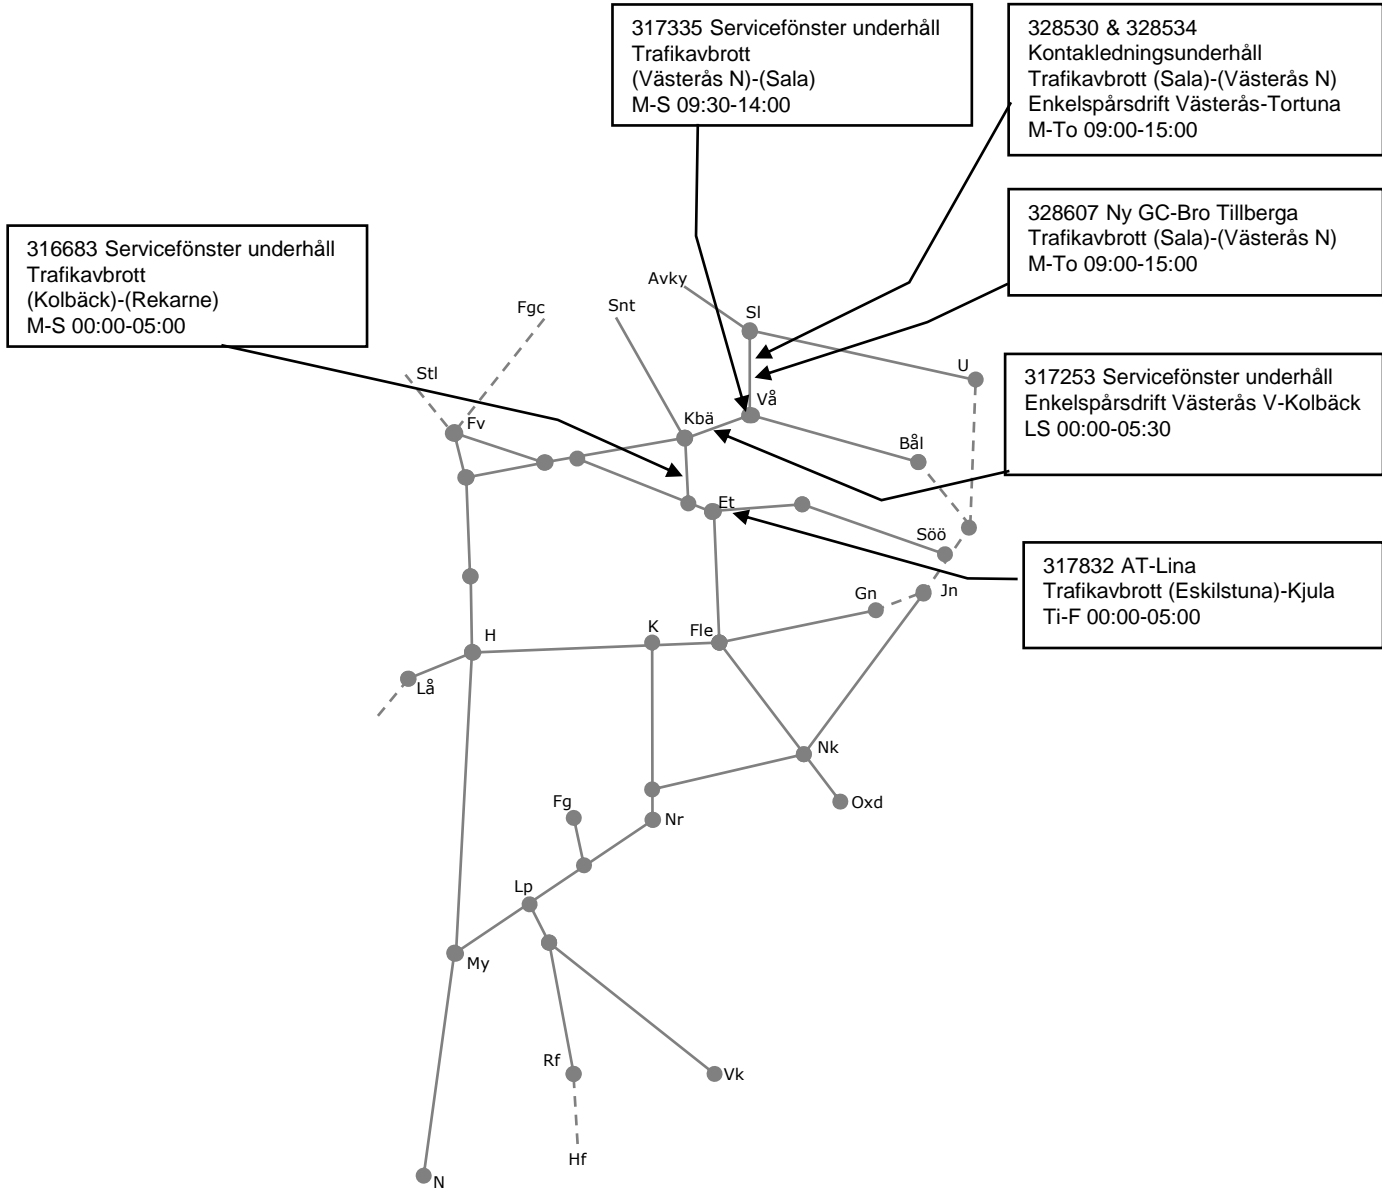

Veckokarta Revisionsperiod 4 Östra - T21

STÖRRE BANARBETEN - vecka 2138 Mälardalen						
Mån	Tis	Ons	Tor	Fre	Lör	Sön
20/9	21/9	22/9	23/9	24/9	25/9	26/9

Veckokarta Revisionsperiod 4 Östra - T21

STÖRRE BANARBETEN - vecka 2139 Mälardalen

Mån	Tis	Ons	Tor	Fre	Lör	Sön
27/9	28/9	29/9	30/9	1/10	2/10	3/10

Veckokarta Revisionsperiod 4 Östra - T21

STÖRRE BANARBETEN - vecka 2140 Mälardalen						
Mån	Tis	Ons	Tor	Fre	Lör	Sön
4/10	5/10	6/10	7/10	8/10	9/10	10/10