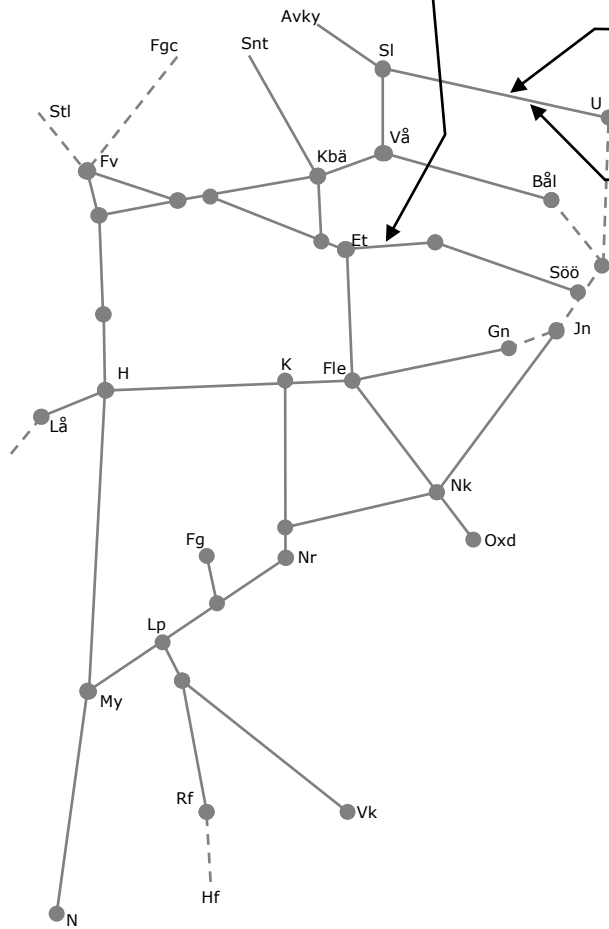

Veckokarta Revisionsperiod 4 Östra - T21

STÖRRE BANARBETEN - vecka 2134 Mälardalen						
Mån	Tis	Ons	Tor	Fre	Lör	Sön
23/8	24/8	25/8	26/8	27/8	28/8	29/8

317832 AT-Lina
Trafikavbrott (Eskilstuna)-Kjula
Ti-F 00:00-05:00

328518 Kontakledningsunderhåll
Trafikavbrott (Sala)-(Uppsala)
M-To 23:20-04:40

327161 Förebyggande underhåll
Trafikavbrott (Sala)-(Uppsala N)
Ha-neds 160/70 1500m
M-To 23:20-04:40
F 23:20-05:30
S 00:45-05:30
S 23:20-(M 04:40)