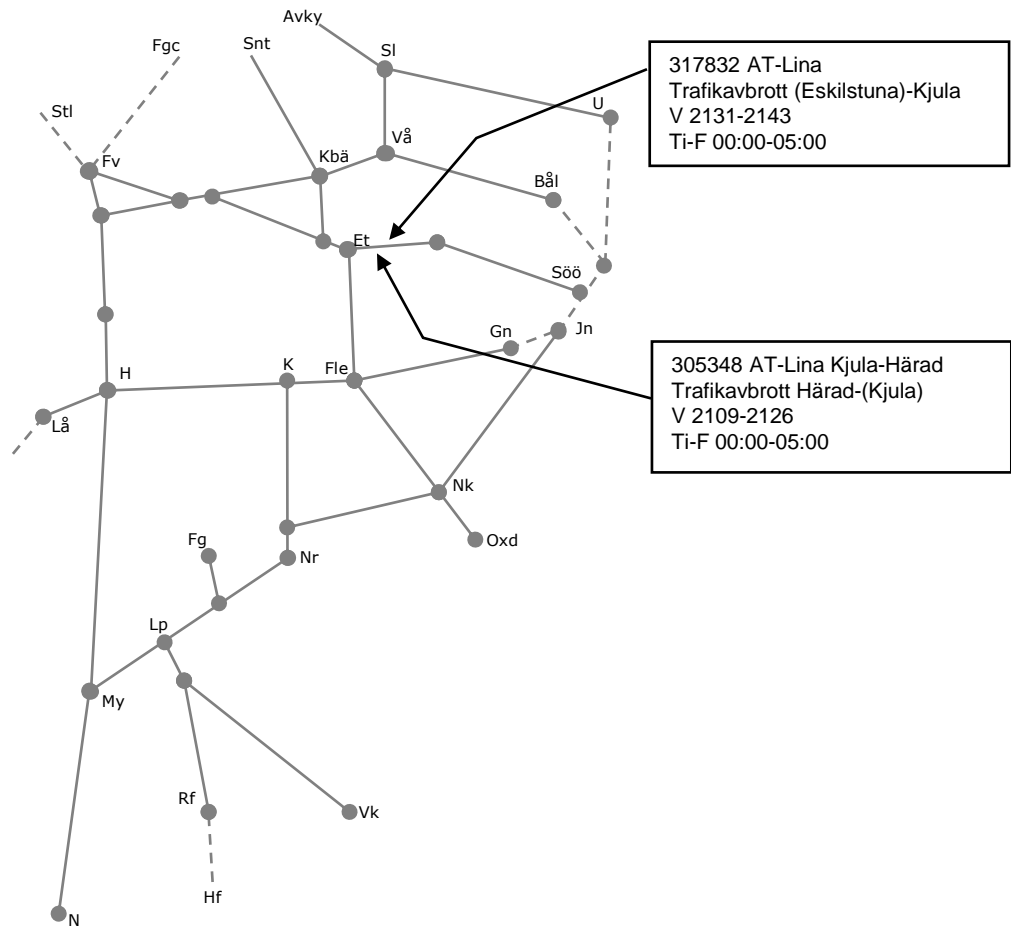

Veckokarta Revisionsperiod 4 Östra - T21

STÖRRE BANARBETEN v2050-2149 Mälardalen DEL 1

Veckokarta Revisionsperiod 4 Östra - T21

Servicefönstervecka 2050 - 2149

317139 Servicefönster Nedspår
Enkelspårsdrift Västerås N-Lundby
Udda veckor M-F 10-15
317163 Servicefönster Uppspår
Enkelspårsdrift Västerås N-Lundby
Jämna veckor M-F 10-15