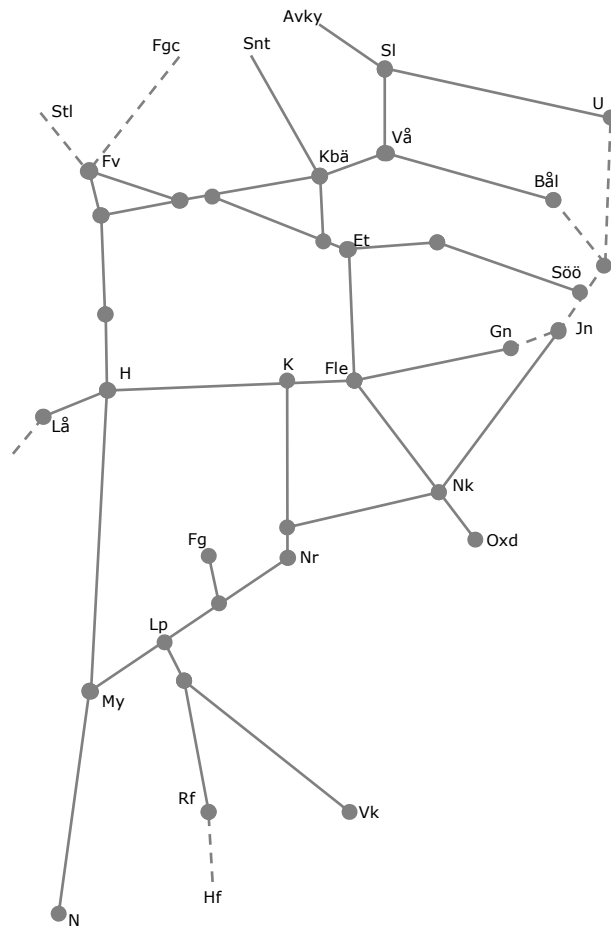

Veckokarta Revisionsperiod 4 Östra - T21

STÖRRE BANARBETEN - vecka 2129 Mälardalen						
Mån	Tis	Ons	Tor	Fre	Lör	Sön
19/7	20/7	21/7	22/7	23/7	24/7	25/7