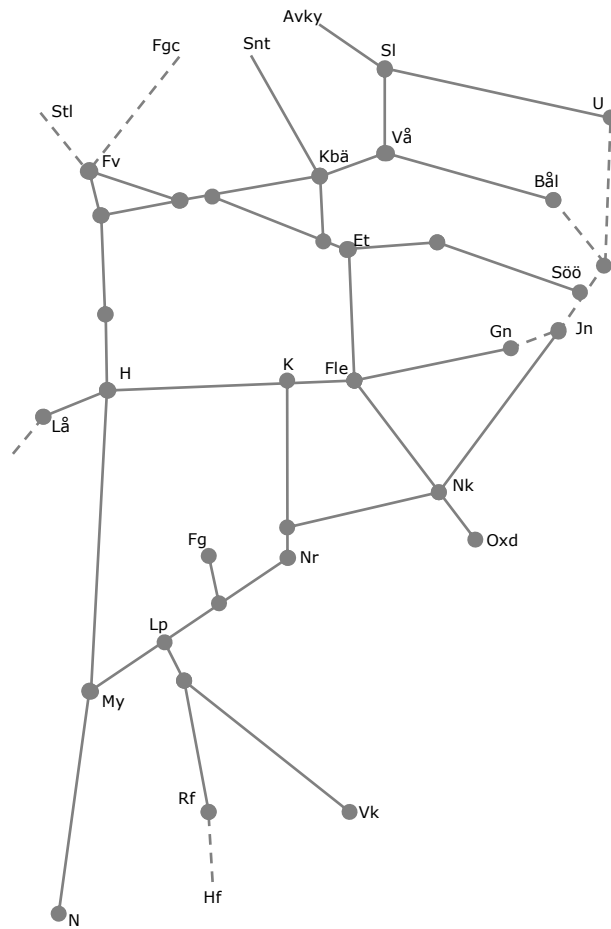

Veckokarta Revisionsperiod 4 Östra - T21

STÖRRE BANARBETEN - vecka 2127 Mälardalen						
Mån	Tis	Ons	Tor	Fre	Lör	Sön
5/7	6/7	7/7	8/7	9/7	10/7	11/7