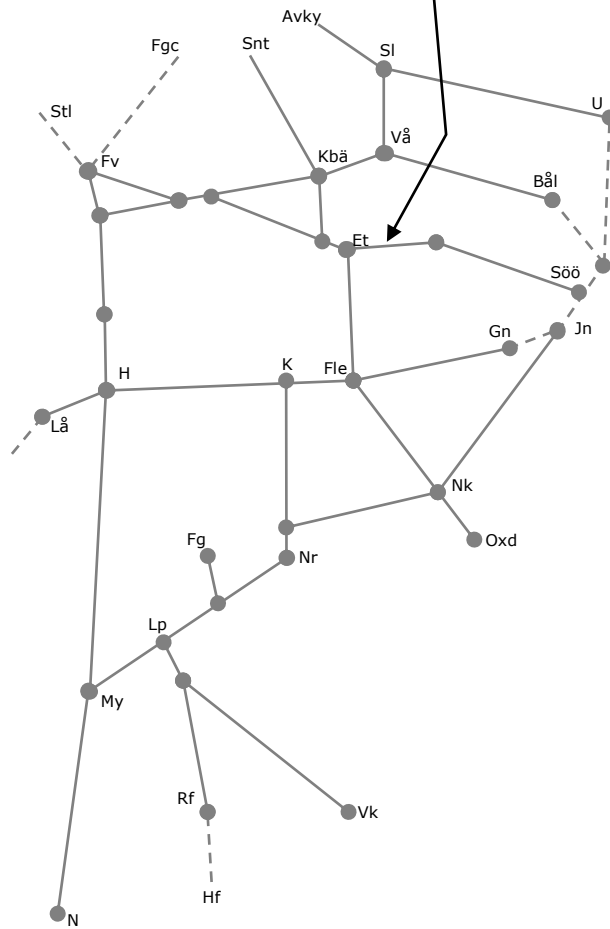

Veckokarta Revisionsperiod 4 Östra - T21

STÖRRE BANARBETEN - vecka 2133 Mälardalen

Mån	Tis	Ons	Tor	Fre	Lör	Sön
16/8	17/8	18/8	19/8	20/8	21/8	22/8

317832 AT-Lina
Trafikavbrott (Eskilstuna)-Kjula
Ti-F 00:00-05:00