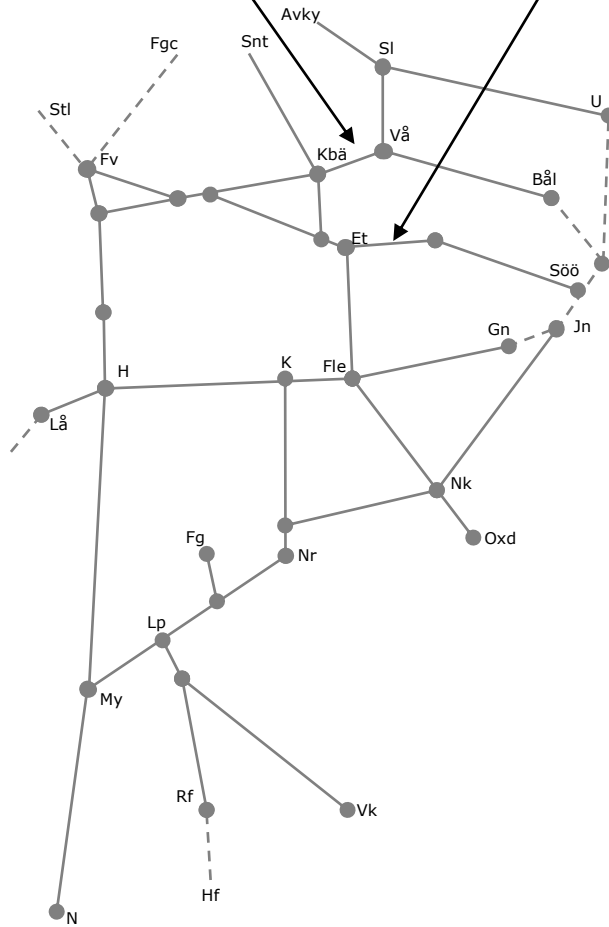

STÖRRE BANARBETEN - vecka 2146 Mälardalen						
Mån	Tis	Ons	Tor	Fre	Lör	Sön
15/11	16/11	17/11	18/11	19/11	20/11	21/11

317331 Servicefönster underhåll
Västerås Västra RBG
M-S 00:00-06:00

318126 AT-Lina
Enkelspårdrift Härad-Strängnäs
M-To 23:00-05:00