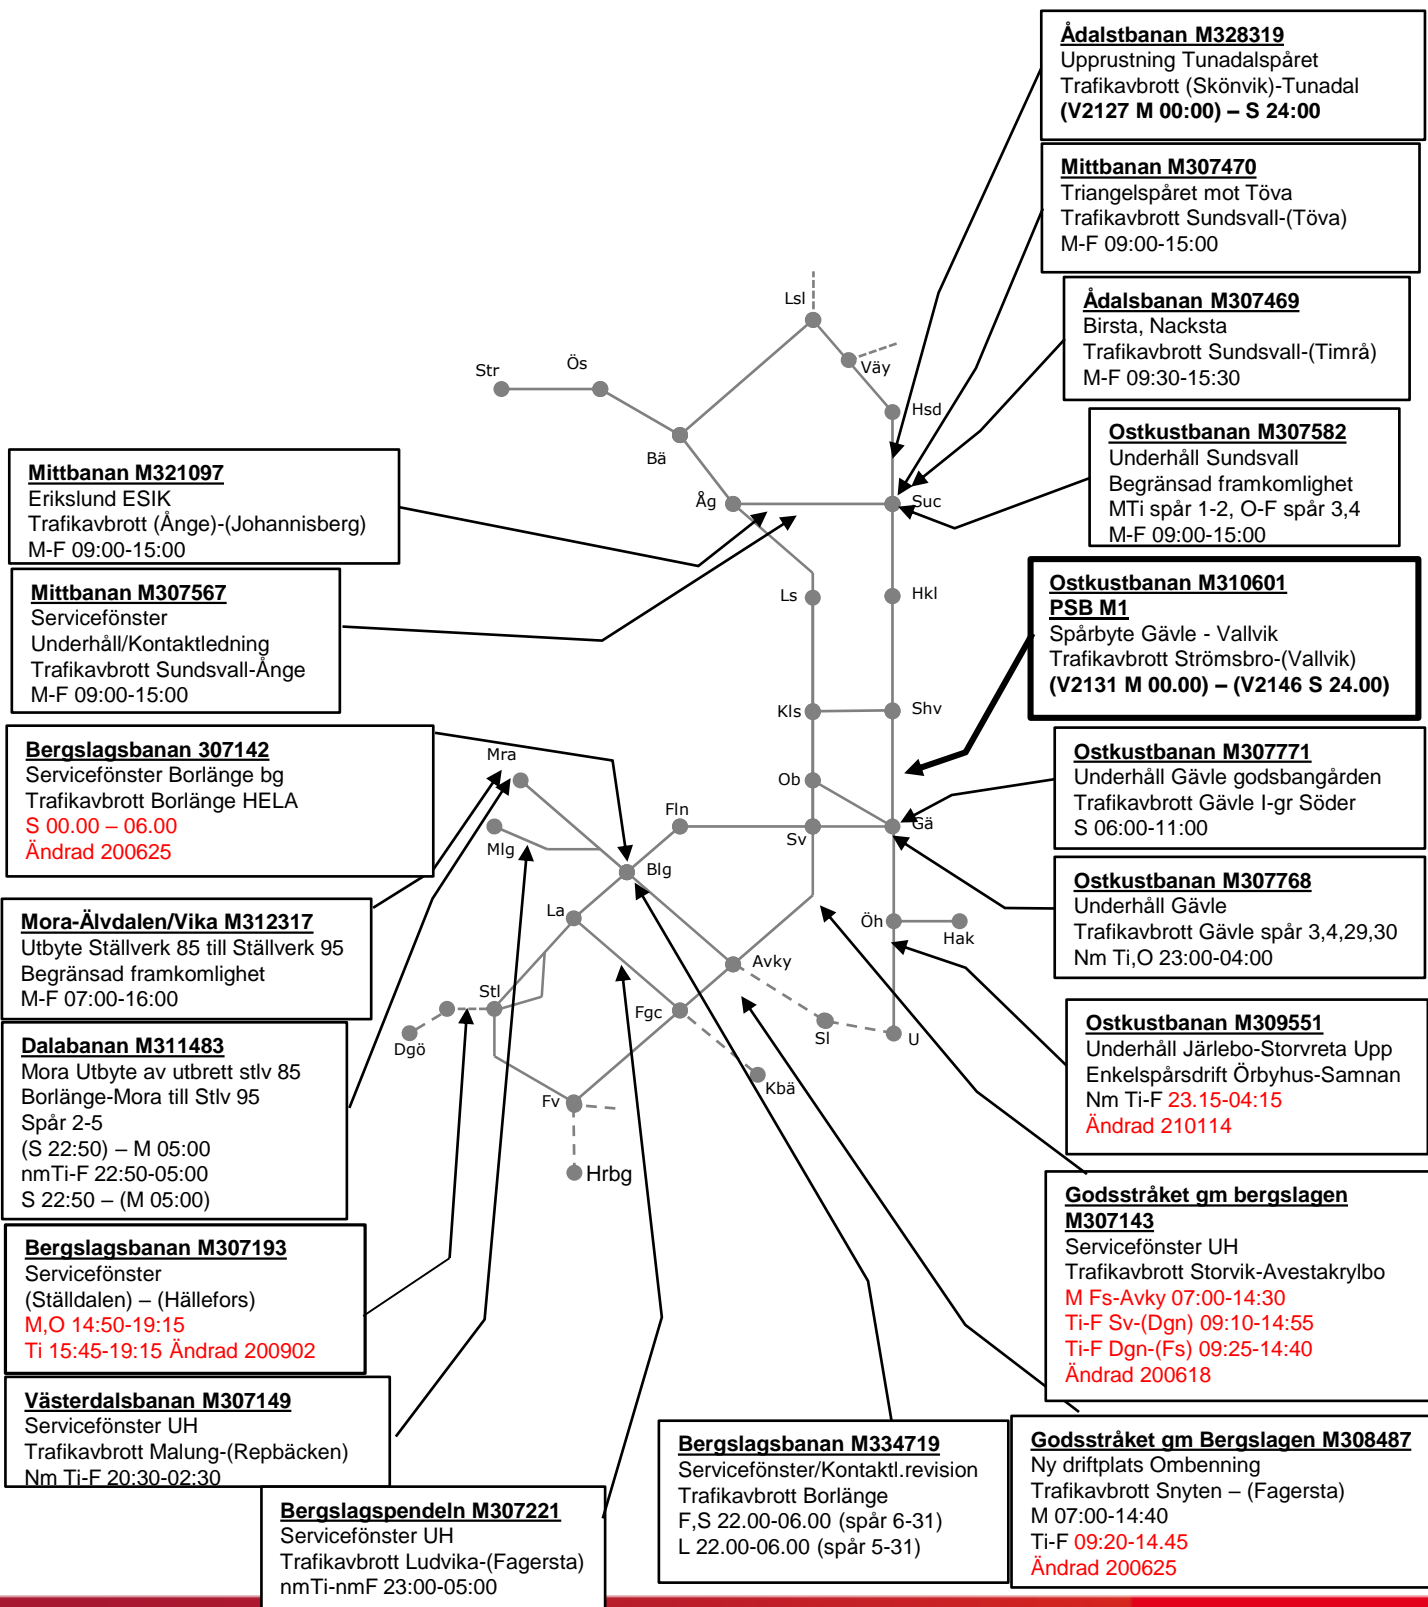

Revisionsperiod 4 Mellersta

STÖRRE BANARBETEN - vecka 2138 – Mellersta						
Mån	Tis	Ons	Tor	Fre	Lör	Sön
20/9	21/9	22/9	23/9	24/9	25/9	26/9