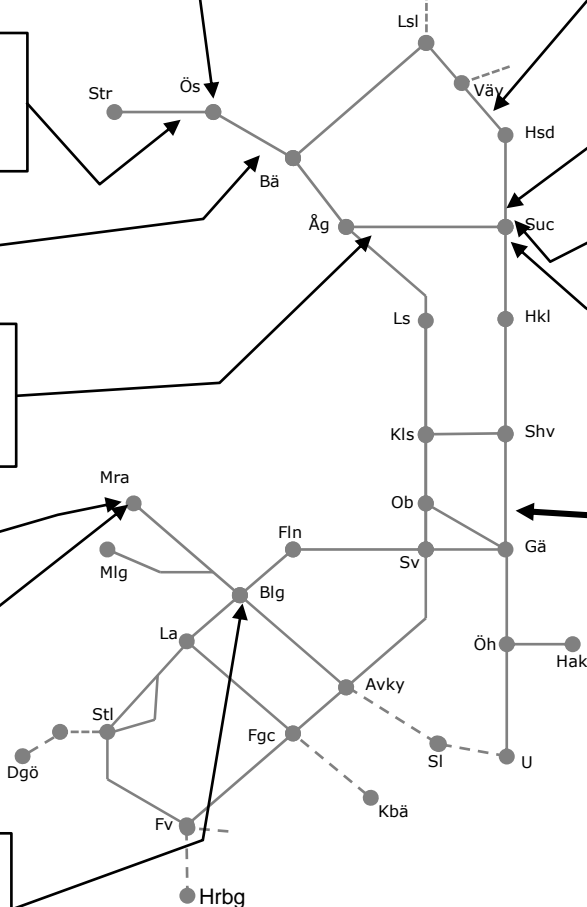

Mittbanan M305872

GC väg/bro över Jvg Östersund
Trafikavbrott Östersund
M-To 23:00-05:00
(To 09:00) – M 09:00

Mittbanan M315616

Hällplats Nälden
Trafikavbrott (Trångsviken)-(Storflon)
(To 09:00) – M 09:00
M-To 23:00-05:00

Mittbanan M321096

Gällö ESİK
Trafikavbrott Pilgrimstad-Stavre
(To 09:00) – M 09:00
M-To 23:00-05:00

Mittbanan M321097

Erikslund ESİK
Trafikavbrott (Ånge)-(Johannisberg)
O-F 09:30-14:30
(To 09:00) – M 23:00

Mora-Älvdalen/Vika M312317

Utbyte Ställverk 85 till Ställverk 95
Begränsad framkomlighet
M-F 07:00-16:00

Dalabanan M311483

Mora Utbyte av utbrett stlv 85
Borlänge-Mora till Stlv 95
Spår 2-5
(S 22:50) – M 05:00
nmTi-F 22:50-05:00
S 22:50 – (M 05:00)

Bergslagsbanan M334719

Servicefönster/Kontaktl.revision
Trafikavbrott Borlänge
M-F 23.00-05.00 (spår10-31)

Ådalstbanan M310969

Ombyggnad av Sundsvall/Naksta
Trafikavbrott Västeråsby-Härnösand
M 00:00-12:00

Ådalstbanan M310970

Ombyggnad av Sundsvall/Naksta
Trafikavbrott Timrå-(Härnösand)
M 00:00-22:00

Ådalsbanan M307469

Birsta, Nacksta
Trafikavbrott Sundsvall-(Timrå)
O-F 09:30-15:30
(To 09:00) – M 23:00

Mittbanan M307470

Triangelspåret mot Töva
Trafikavbrott Sundsvall-(Töva)
O-F 09:00-15:00
(To 09:00) – M 23:00

Ostkustbanan M310601

PSB M1
Spårbyte Gävle - Vallvik
Trafikavbrott Strömsbro-(Vallvik)
(V2131 M 00.00) – (V2146 S 24.00)