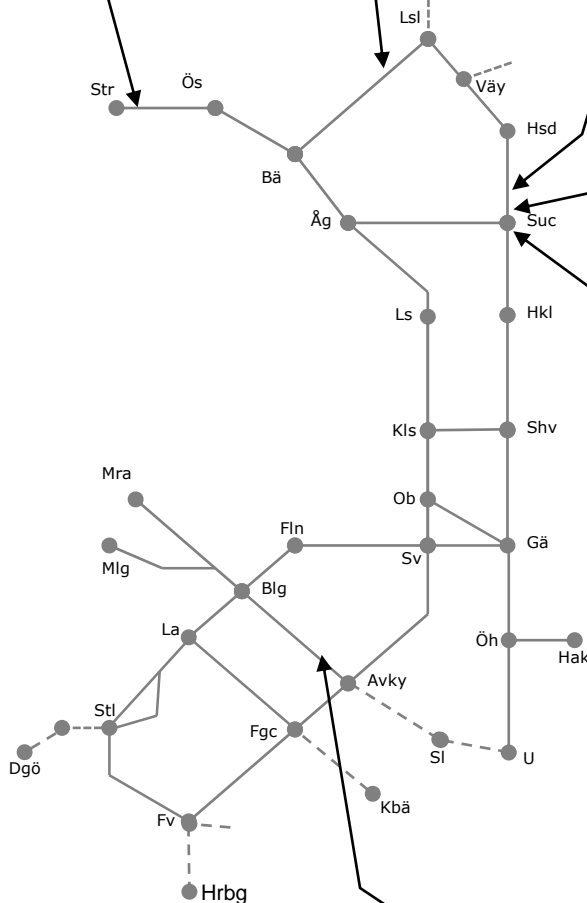

Revisionsperiod 4 Mellersta

STÖRRE BANARBETEN – vecka 2128- Mellersta

Mån	Tis	Ons	Tor	Fre	Lör	Sön
12/7	13/7	14/7	15/7	16/7	17/7	18/7

Mittbanan M324888

Stationer för alla Duved
Trafikavbrott Duved spår 4
M-F 10:15-18:15

Stamb gm Ö Norrland M307546

Servicefönster underhåll
Trafikavbrott Långsele-(Bräcke)
M-F 16:45-22:45

Ådalstbanan M328319

Upprustning Tunadalsspåret
Trafikavbrott (Skönvik)-Tunadal
(V2127 M 00:00) – (V2138 S 24:00)

Ådalsbanan M307469

Birsta, Nacksta
Trafikavbrott Sundsvall-(Timrå)
M-To 09:00-15:00
F 10:00-12:00

Mittbanan M307470

Triangelsspåret mot Töva
Trafikavbrott Sundsvall-(Töva)
M-To 09:00-15:00
F 10:00-12:00

Dalabanan M309221

Hastighetshöjande åtg.
Trafikavbrott
Hedemora-(AvestaKrylbo)
(S 23:00) – (M 05:00)
Nm T,-F 22:00-01:10+01:40-04:20
Nm O,To 21:45-01:10+01:40-04:20
S 23:00-(M 05:00)
Ändrad 210114