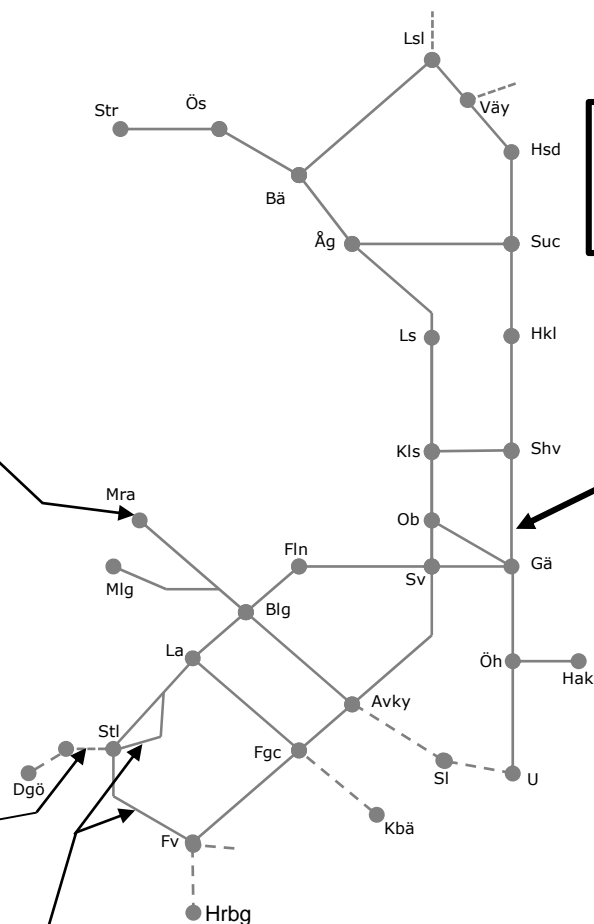

Mån	Tis	Ons	Tor	Fre	Lör	Sön
29/11	30/11	1/12	2/12	3/12	4/12	5/12

Ostkustbanan M310601
PSB M1
 Spårbyte Gävle - Vallvik
 Strömsbro-(Vallvik)
 V2148 F 11.00- 15.00

Dalabanan M311483
 Mora Utbyte av utbrett stlv 85
 Borlänge-Mora till Stlv 95
 Spår Alla
 (O 03:00) - M 05:00