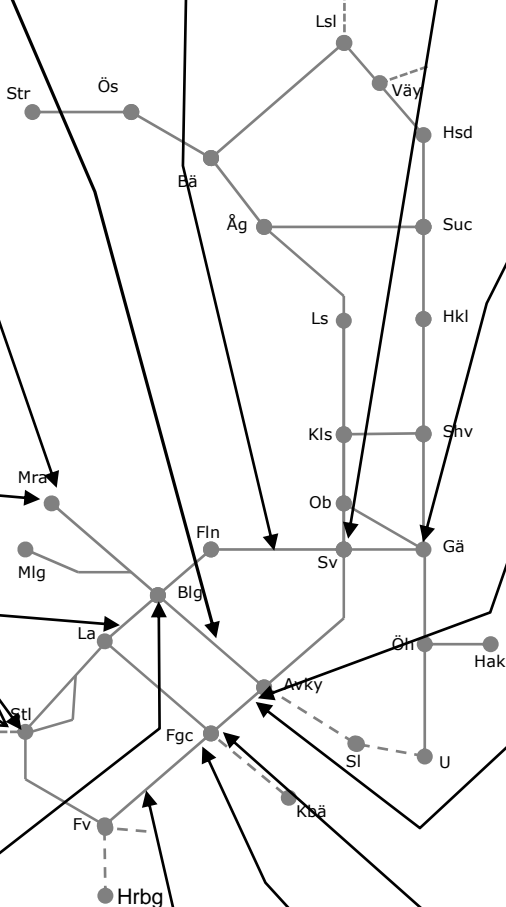

Godstråket gm Bergslagen M309954I

Demontering Bro+Inlansering
Skinskatteberg
Trafikavbrott
V2116 F 16.00 – (M 04.00)
V2136 L 00.00 – S 12.00
Ändrad 200902

Godstråket gm Bergslagen M315772+M315781

Mellanblock (Fagersta)-(Dagarn)
Trafikavbrott
V2116-2119+2121 M 07.00 – 14.30
V2120 M 06.50 – 14.30
V2116-2118+2121 Ti-F 09.40 – 15.00
V2119 Ti,O 09.40 – 15.00
V2120 Ti-F 08.25-14.30

Ostkustbanan M324804

Underhåll Gävle
Trafikavbrott Gävle Spår 1,3,4,53
V2119 F 12:00 – S 12:00
Ändrad 200921

Godsstråket gm Bergslagen M308629

Spårväxelbyte 1b Snyten
Trafikavbrott
V2136-2137 M 07.00-14.40
V2136 Ti-To 09.10-14.50
V2137 Ti-F 09.10-14.50
V2136 F 20.00 – S 20.00
V2140 F 09.10-14.50
Ändrad 200625