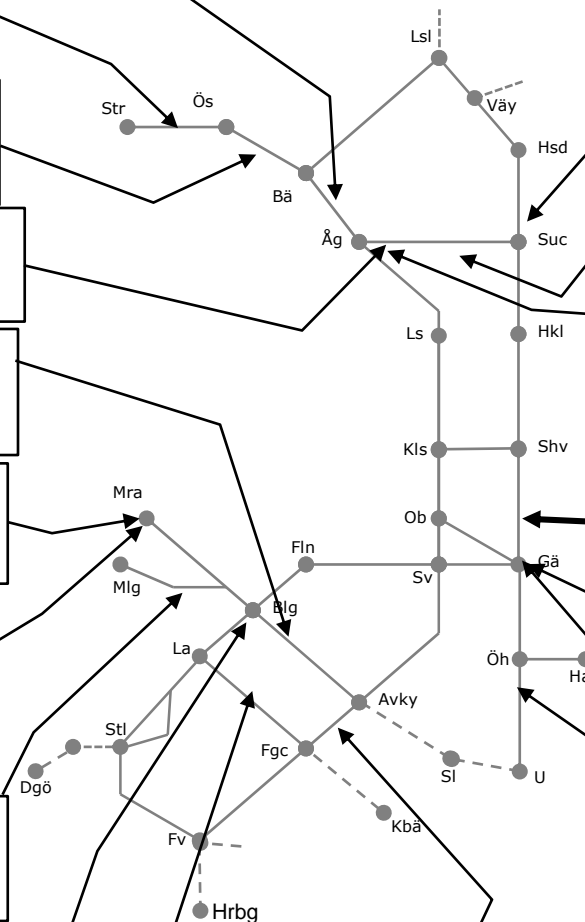

Utbyte Ställverk 85 till Ställverk 95
Begränsad framkomlighet
M-F 07:00-16:00

Dalabanan M311483

Mora Utbyte av utbrett stlv 85
Borlänge-Mora till Stlv 95
Spår 2-5
(S 22:50) – M 05:00
nmTi-F 22:50-05:00
S 22:50 – (M 05:00)

Västerdalsbanan M307149

Servicefönster UH
Trafikavbrott Malung-(Repbäcken)
Nm Ti-F 20:30-02:30

Bergslagsbanan M334719

Servicefönster/Kontaktl.revision
Trafikavbrott Borlänge
(S 22:00)-06:00 (spår 6-31)

Bergslagspendeln M307221

Servicefönster UH
Trafikavbrott Ludvika-(Fagersta)
nmTi-nmF 23:00-05:00

Godsstråket gm Bergslagen M308487

Ny driftplats Ombenning
Trafikavbrott Snyten – (Fagersta)
M 07:00-14:40
Ti-F 09:20-14:45
Ändrad 200625

Ådalsbanan M307469

Birsta, Nacksta
Trafikavbrott Sundsvall-(Timrå)
M-F 09:30-15:30

Mittbanan M307470

Triangelspåret mot Töva
Trafikavbrott Sundsvall-(Töva)
M-F 09:00-15:00

Norra Stambanan M307537

Servicefönster Underhåll
Moradal-Ånge
Trafikavbrott Moradal-Ånge
M-F 23:00-03:00

Ostkustbanan M310601

PSB M1
Spårbyte Gävle - Vallvik
Trafikavbrott Strömsbro-(Vallvik)
(V2131 M 00.00) – (V2146 S 24.00)

Ostkustbanan M307771

Underhåll Gävle godsbangården
Trafikavbrott Gävle I-gr Söder
S 06:00-11:00

Gävle-Fliskär M307770

Underhåll
Nm Ti,O 23:30-04:30
Ändrad 200526

Ostkustbanan M309551

Underhåll Järlebo-Storvreta Upp
Enkelspårsdrift Örbyhus-Samnan
Nm Ti-F 23.15-04:15
Ändrad 210114