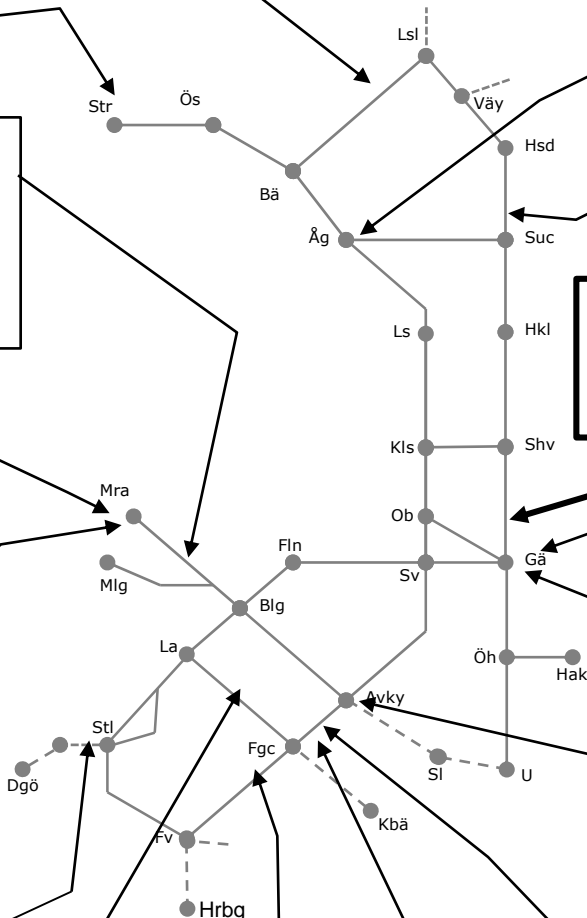

Ostkustbanan M310635

Spårbyte Gävle-Åänge
Trafikavbrott
M 14:00-16:00

Ostkustbanan M307772

Underhåll Gävle godsbangården
Trafikavbrott Gävle I-gr Norr
S 06:00-11:00

Godsstråket gm Bergslagen M307152

Servicefönster AvestaKrylbo
Trafikavbrott AvestaKrylbo Helt
S 02:40-08:40 Ändrad 201201