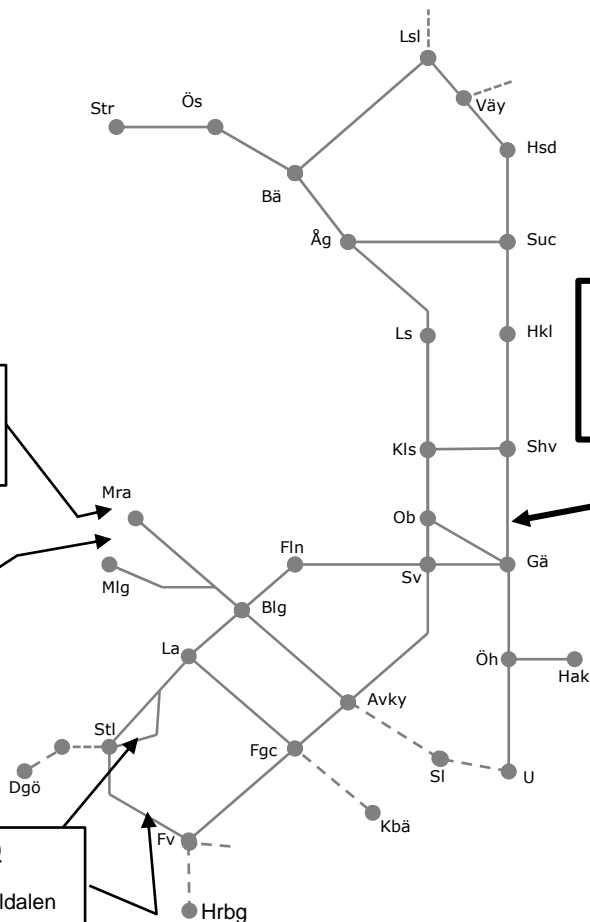

Mora-Älvdalen/Vika M312317
 Utbyte Ställverk 85 till Ställverk 95
 Begränsad framkomlighet
 M-F 07:00-16:00

Dalabanan M311483
 Mora Utbyte av utbrett stlv 85
 Borlänge-Mora till Stlv 95
 Spår 2-5
 (S 22:50) – M 05:00
 nmTi-F 22:50-05:00
 S 22:50 – (M 05:00)