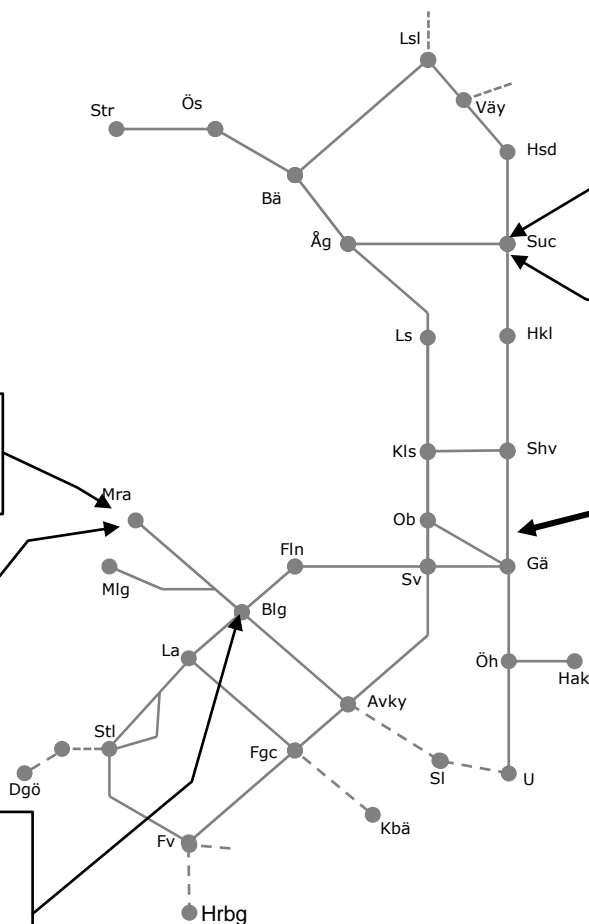

Revisionsperiod 4 Mellersta

STÖRRE BANARBETEN - vecka 2144 - Mellersta						
Mån	Tis	Ons	Tor	Fre	Lör	Sön
1/11	2/11	3/11	4/11	5/11	6/11	7/11

Ådalsbanan M307469
Birsta, Nacksta
Trafikavbrott Sundsvall-(Timrå)
M-To 09:30-15:30
F 10:00-12:00

Mittbanan M307470
Triangelspåret mot Töva
Trafikavbrott Sundsvall-(Töva)
M-To 09:00-15:00
F 10:00-12:00

Ostkustbanan M310601
PSB M1
Spårbyte Gävle - Vallvik
Trafikavbrott Strömsbro-(Vallvik)
(V2131 M 00.00) – (V2146 S 24.00)

Mora-Älvdalen/Vika M312317
Utbyte Ställverk 85 till Ställverk 95
Begränsad framkomlighet
M-F 07:00-16:00

Dalabanan M311483
Mora Utbyte av utbrett stlv 85
Borlänge-Mora till Stlv 95
Spår 2-5
(S 22:50) – M 05:00
nmTi-F 22:50-05:00
S 22:50 – (M 05:00)

Bergslagsbanan M334719
Servicefönster/Kontaktl.revision
Trafikavbrott Borlänge
M-F 23.00-05.00 (spår10-31)
L 23.00-05.00 (spår102-104)
S 23.00-(05.00) (spår102-104)