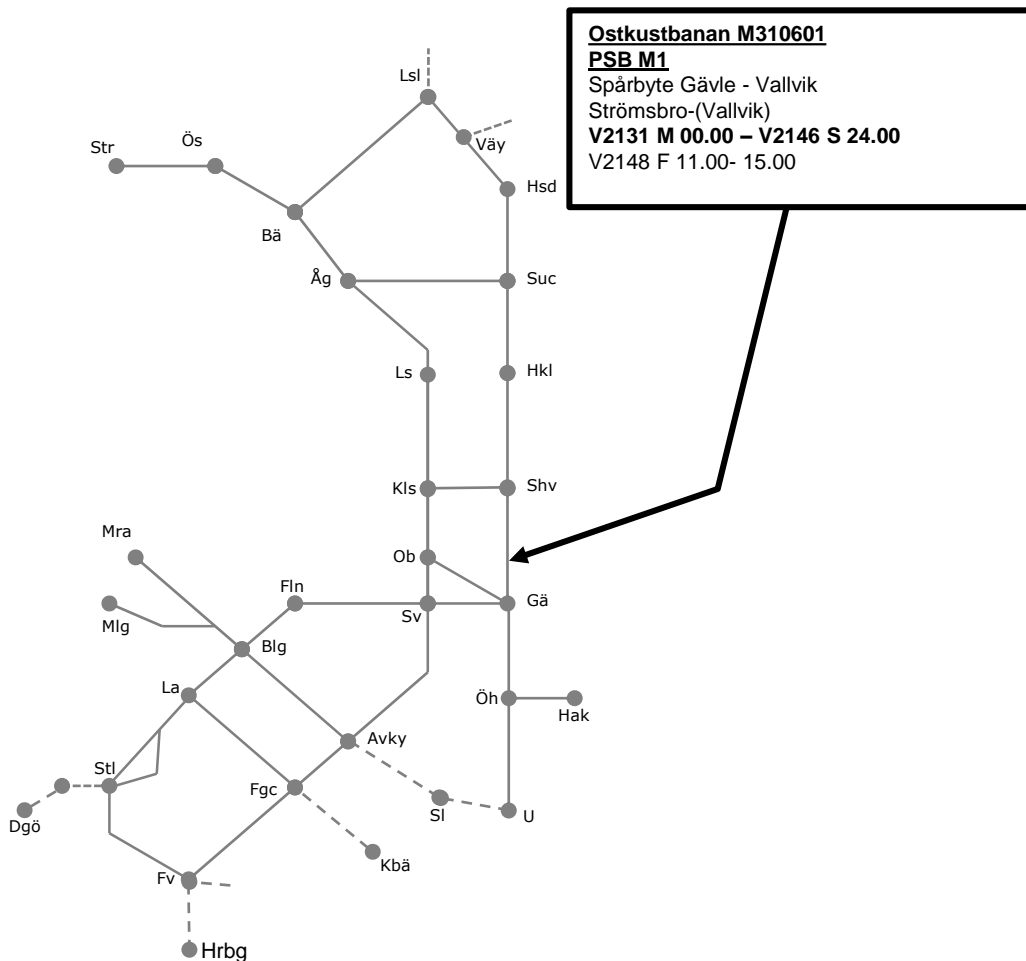

Revisionsperiod 4 Mellersta

PSB Mellersta- vecka 2050-2150 – Del PSB

Revisionsperiod 4 Mellersta

STÖRRE BANARBETEN - vecka 2050-2150 –Mellersta Del 1

Stambanan gm Ö Norrland

M309440

Förstärkningslina
Trafikavbrott Österås-Bispgården
V2129-2141 M-F 17:00-23:00
V2142 M-O 17:00-23:00
V2143 O-F 17:00-23:00
V2144 M-F 17:00-23:00