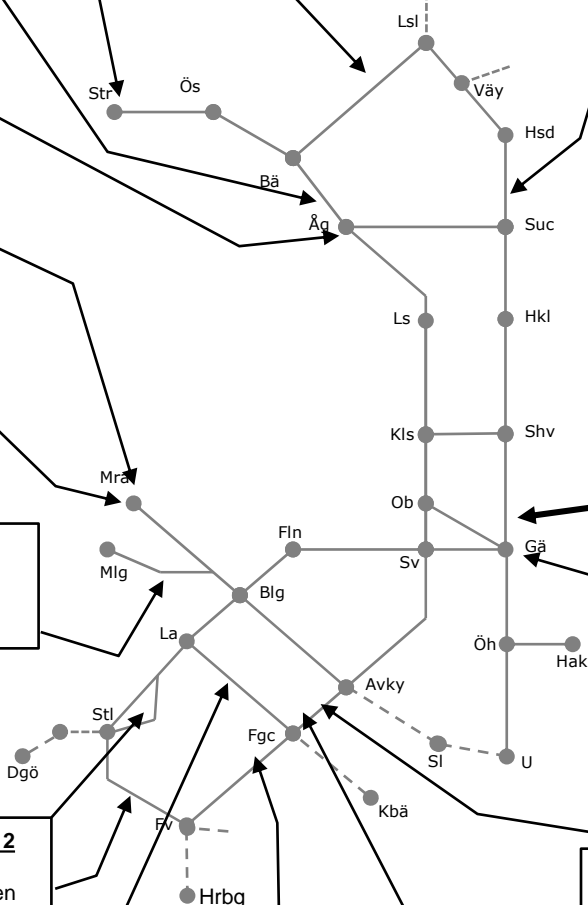

Dalabanan M311483
Mora Utbyte av utbrett stlv 85
Borlänge-Mora till Stlv 95
Spår 2-5
(S 22:50) – (M 05:00)
nmTi-F 22:50-05:00
S 22:50 – (M 05:00)

Västerdalsbanan M307149
Servicefönster UH
Trafikavbrott Rågsveden-(Repbäcken)
Nm Ti-F 20:30-02:30

Bergslagsbanan M307205+M307212
Servicefönster UH
Trafikavbrott (Grängesberg)-Ställdalen
Nm Ti-F 23:45-05:45
(Ställdalen)-(Frövi)
Nm Ti-F 23:45-05:45

Ändrad 200519

Bergslagspendeln M320721
Fjärrstyrning/plankorsningar
Trafikavbrott Ludvika-(Fagersta)
nmTi-nmF 23:00-05:00

Godsstråket gm bergslagen
M307154+M307155
Servicefönster UH
Trafikavbrott Avestakrylbo-Snyten
M 06.40-14.30, Ti-F 09:10-15:00
(Snyten)-(Fagersta)
M 06.20-14.40, Ti-F 08.40-14.40
Fagersta-(Skinnskatteberg)
M 06.50-14.30, Ti-F 08.25-14.30
Skinnskatteberg-(Näverkärret)
M 06.40-13.30, Ti-F 08.10-13.30
Näverkärret-(Frövi)
M 06.55-13.10, Ti-F 07.55-13.10
Ändrad 200616

Ådalstambanan M328319
Upprustning Tunadalsspåret
Trafikavbrott (Skönvik)-Tunadal
(V2127 M 00:00) – (V2138 S 24:00)

Ostkustbanan M310601
PSB M1
Spårbyte Gävle - Vallvik
Trafikavbrott Strömsbro-(Vallvik)
(V2131 M 00:00) – (V2146 S 24:00)

Ostkustbanan M307772
Underhåll Gävle godsbangården
Trafikavbrott Gävle I-gr Norr
S 06:00-11:00

Godsstråket gm Bergslagen M308487
Ny driftplats Ombenning
Trafikavbrott Snyten – (Fagersta)
M 06.50-14.30
Ti-F 08.40-14.40
Ändrad 200616