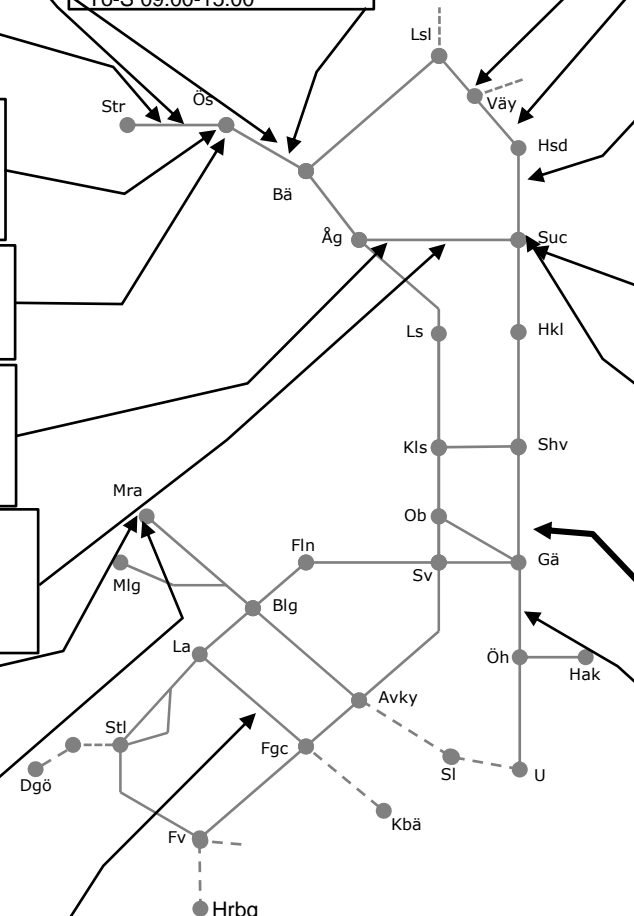

Mittbanan M307567

Servicefönster
Underhåll/Kontaktledning
Trafikavbrott Sundsvall-Ånge
M-S 09:00-15:00

Mora-Älvdalen/Vika M312317

Utbyte Ställverk 85 till Ställverk 95
Begränsad framkomlighet
M-F 07:00-16:00

Dalabanan M311483

Mora Utbyte av utbrett stlv 85
Borlänge-Mora till Stlv 95
Spår 2-5
(S 22:50) – M 05:00
nmTi-F 22:50-05:00
S 22:50 – (M 05:00)

Bergslagspendeln M307221

Servicefönster UH
Trafikavbrott Ludvika-(Fagersta)
nmTi-nmF 23:00-05:00

Mittbanan M307558

Servicefönster Underhåll
Trafikavbrott Östersund-(Bräcke)
(S)-Ti 23:00-05:00
To-S 09:00-15:00

Ådalsbanan M314055

ERTMS Uppgradering
provkörning
Trafikavbrott Västeråsby
L 04:30 – S 04:30

Ådalsbanan M307569

Servicefönster Underhåll
Trafikavbrott Härnösand-Västeråsby-(Långele)
M-S 09:00-15:00

Ådalsbanan M307574

Servicefönster Underhåll
Trafikavbrott Sundsvall-Härnösand
M-S 09:30-15:30

Ådalsbanan M307469

Birsta, Nacksta
Trafikavbrott Sundsvall-(Timrå)
M-O 09:30-15:30
To 09:00 – (M 23:00)

Mittbanan M307470

Triangelspåret mot Töva
Trafikavbrott Sundsvall-(Töva)
M-O 09:00-15:00
To 09:00 – (M 23:00)

Ostkustbanan M310601

PSB M1
Spårbyte Gävle - Vallvik
Trafikavbrott Strömsbro-(Vallvik)
(V2131 M 00:00) – (V2146 S 24:00)

Ostkustbanan M309550

Underhåll Tierp Sp 2-6
Trafikpåverkan
endast genomfart sp 1
LS 00:00-06:00