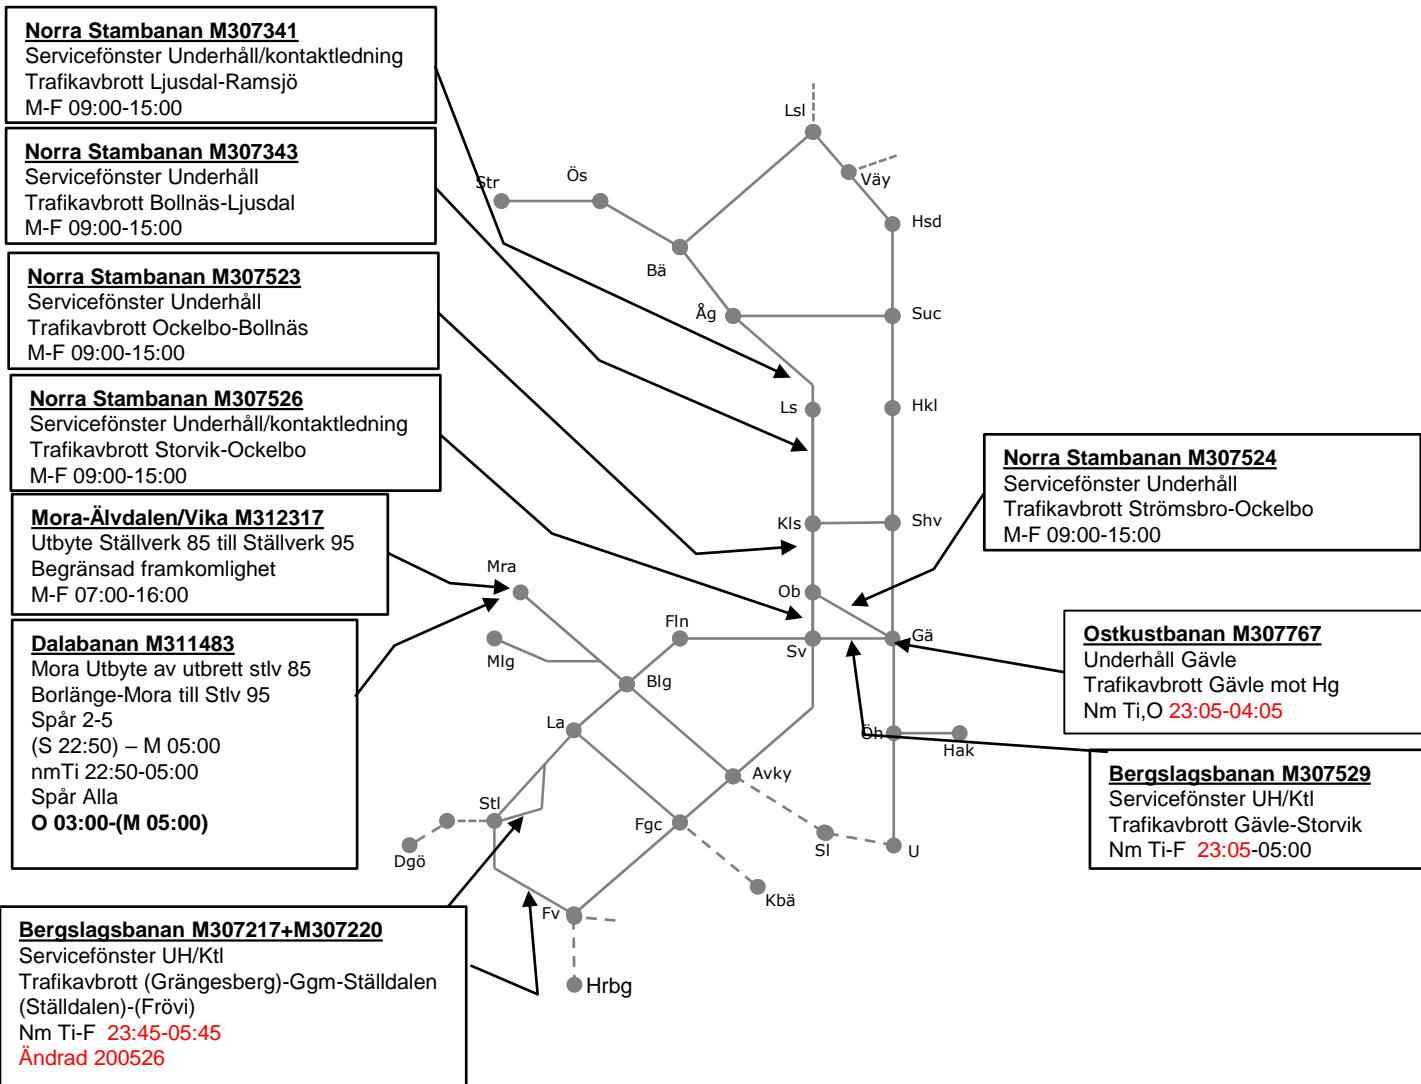

Revisionsperiod 4 Mellersta

STÖRRE BANARBETEN - vecka 2147 - Mellersta						
Mån	Tis	Ons	Tor	Fre	Lör	Sön
22/11	23/11	24/11	25/11	26/11	27/11	28/11