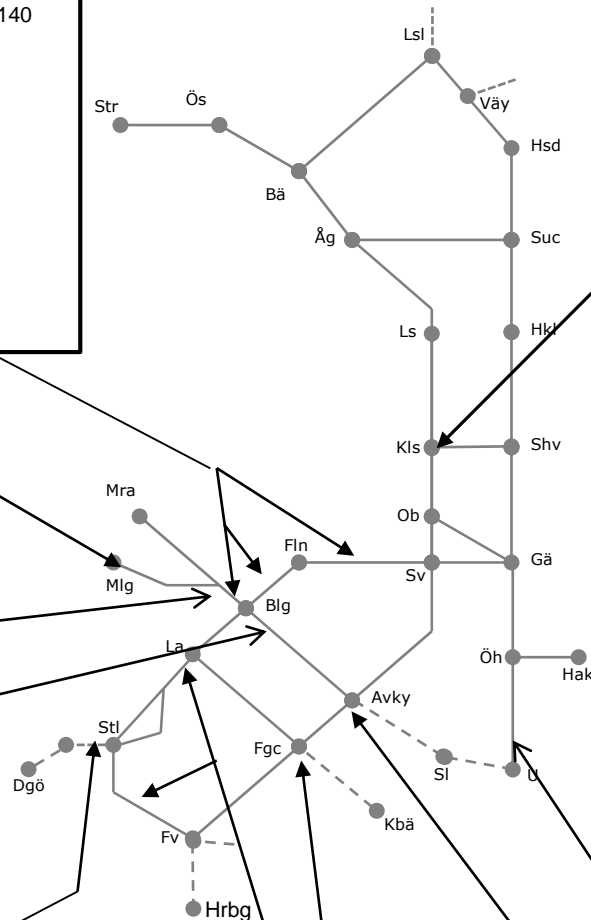

Bergslagsbanan Stl-Kil

(Ställdalen) – (Hällefors)
v2104, v2108, v2112,
v2116, v2120, v2124
V2134, v2138, v2148
M-O 15:10-19:00

Ändrad 200603

V2118, 2140, 2141
M-To 23:00-05:00

Bergslagsbanan Blg-Fv

Borlänge-Ställdalen
V2118, 2140, 2141
M-To 23.00-05.00

(Ställdalen) – (Frövi)
V2117 M-To 23:45-05:45
V2135, 2145-47
Nm Ti-F 23.45 – 05.45

Ändrad 200519

Bergslagsbanan Sv-Fv

Avestakrylbo
V2108, 2115, 2138, 2142
Begr.framkomlighet
S 03.00 – 09.00
v 2120, 2134, Helt Stängt
S 03.00 – 09.00

Fagersta
V2110, 2117, 2122, 2133,
2140, 2144
S 03:20-09:20
Ändrad 200902

Norra Stambanan

(Änge)-Ovansjö
EJ V25, 31, 32
M 09.00-12.00, 13.30-15.30

(Ovansjö)-Ramsjö
Upp- eller Nedspår
EJ V31
M 09.00-14.00

Ramsjö-(Ljusdal)
EJ V31
MTiToF 11.45-13.45

Ljusdal
EJ V31
MO 11.10-13.15

(Ljusdal)-(Bollnäs)
V1923-1949 EJ V31
Ti 12.00-14.00

Bollnäs
EJ V31
ToF 10.30-12.30

(Bollnäs)-(Kilafors)
EJ V31
Upp- eller Nedspår
Ti, To, F 10.30-14.45
O 12.15-14.45

Kilafors-Holmsveden
V1923-1949 EJ V31
M 02.35-03.40, 04.05-05.50

(Holmsveden)-(Mo Grindar)
Upp- eller Nedspår
EJ V31
M-F 13.00-15.30

Mo Grindar-Ockelbo
EJ V31
S 06.00-08.00

(Ockelbo)-(Gävle)
TiO 00.45-04.05,
To 01.45-05.00
F 00.45-03.20

(Ockelbo)-(Storvik)
EJ V31
S 06.10-10.00

Ostkustbanan

Banarbetsveckor
(Uppsala)-Storvreta
V2120-2121 Ti-F 00.00-05.00 Ned
V2122-2123 Ti-F 00.00-05.00 Upp