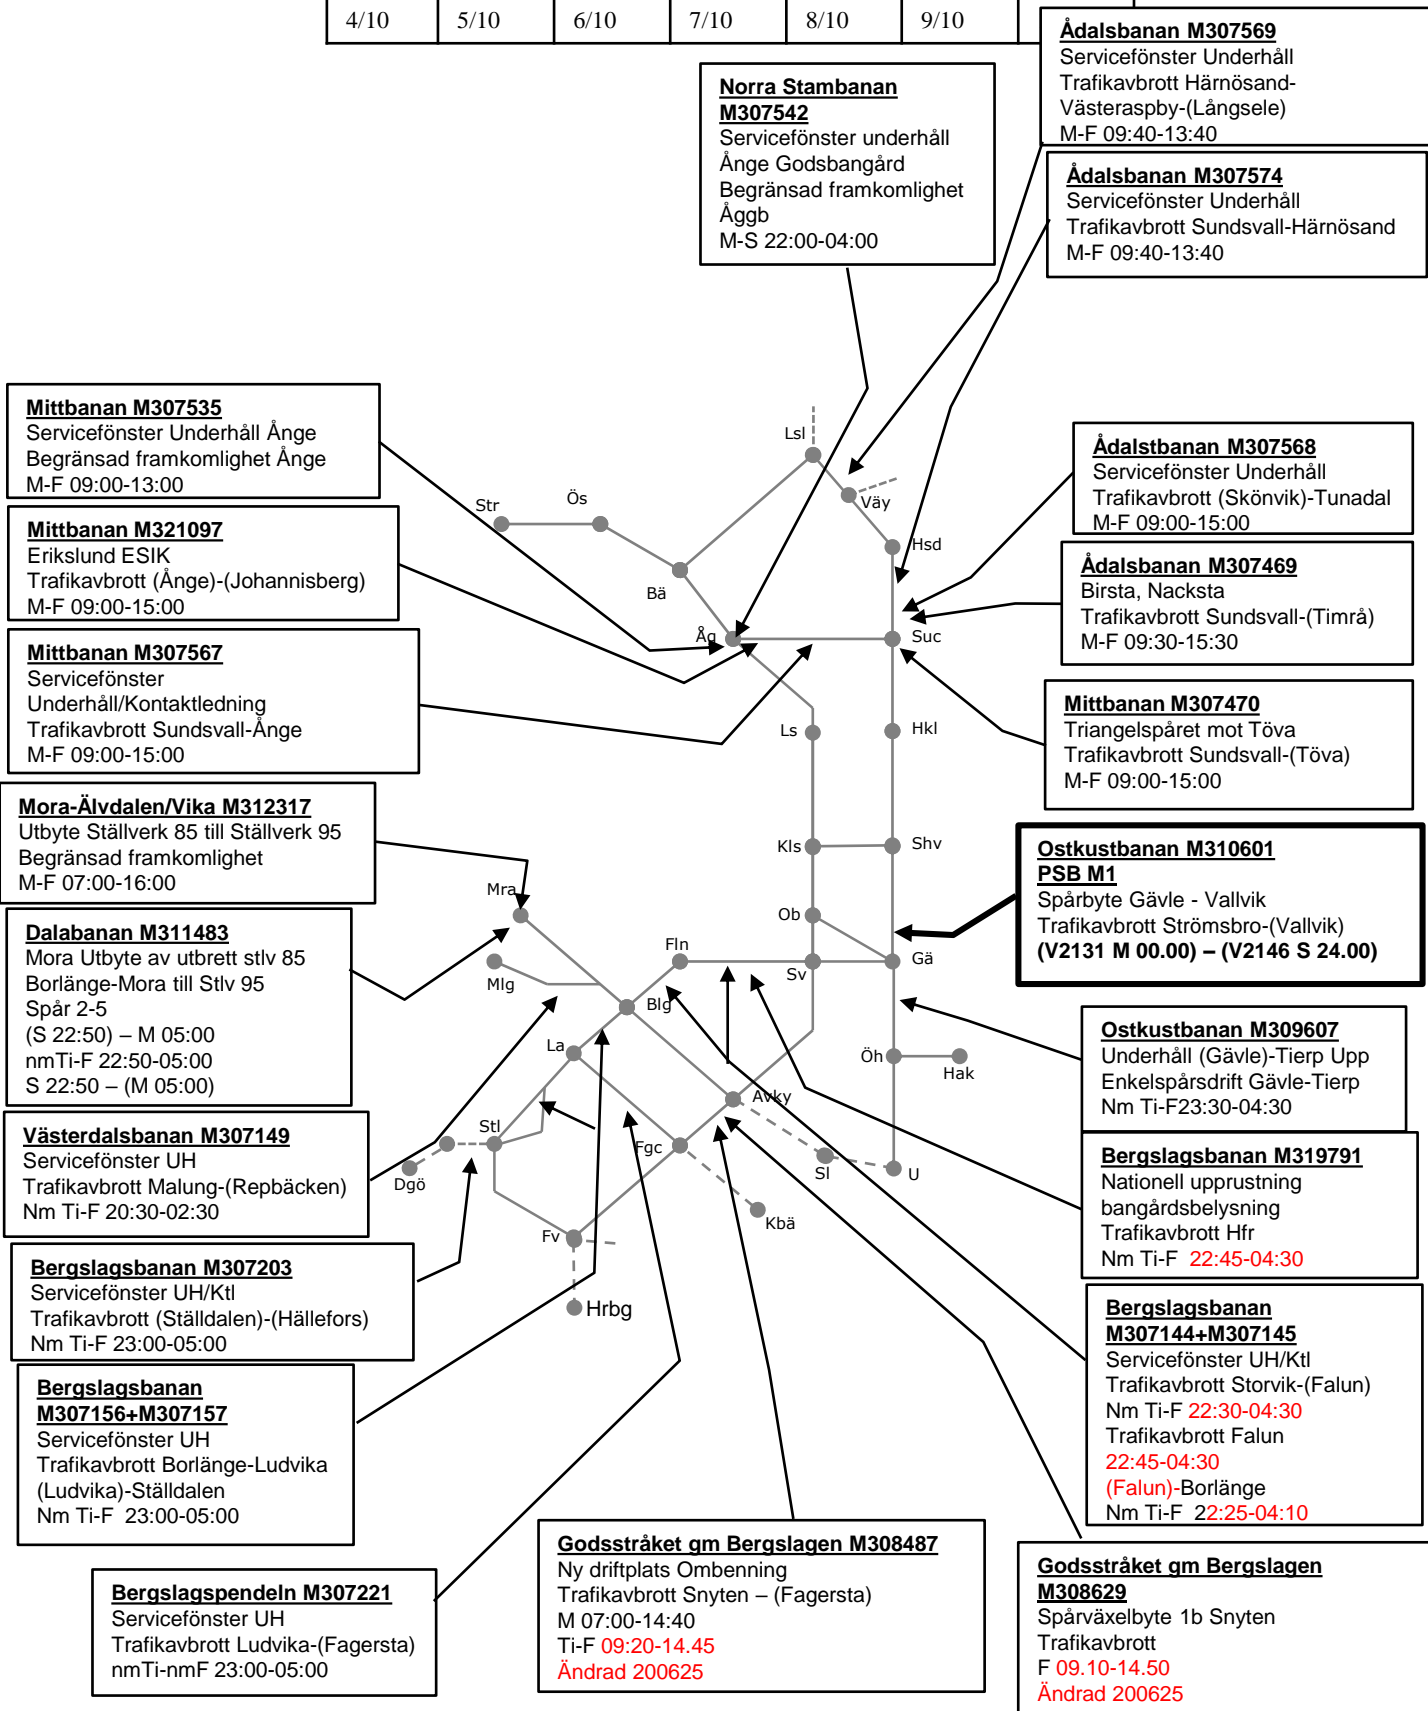

Revisionsperiod 4 Mellersta

STÖRRE BANARBETEN - vecka 2140 – Mellersta

Mån	Tis	Ons	Tor	Fre	Lör	Sön
4/10	5/10	6/10	7/10	8/10	9/10