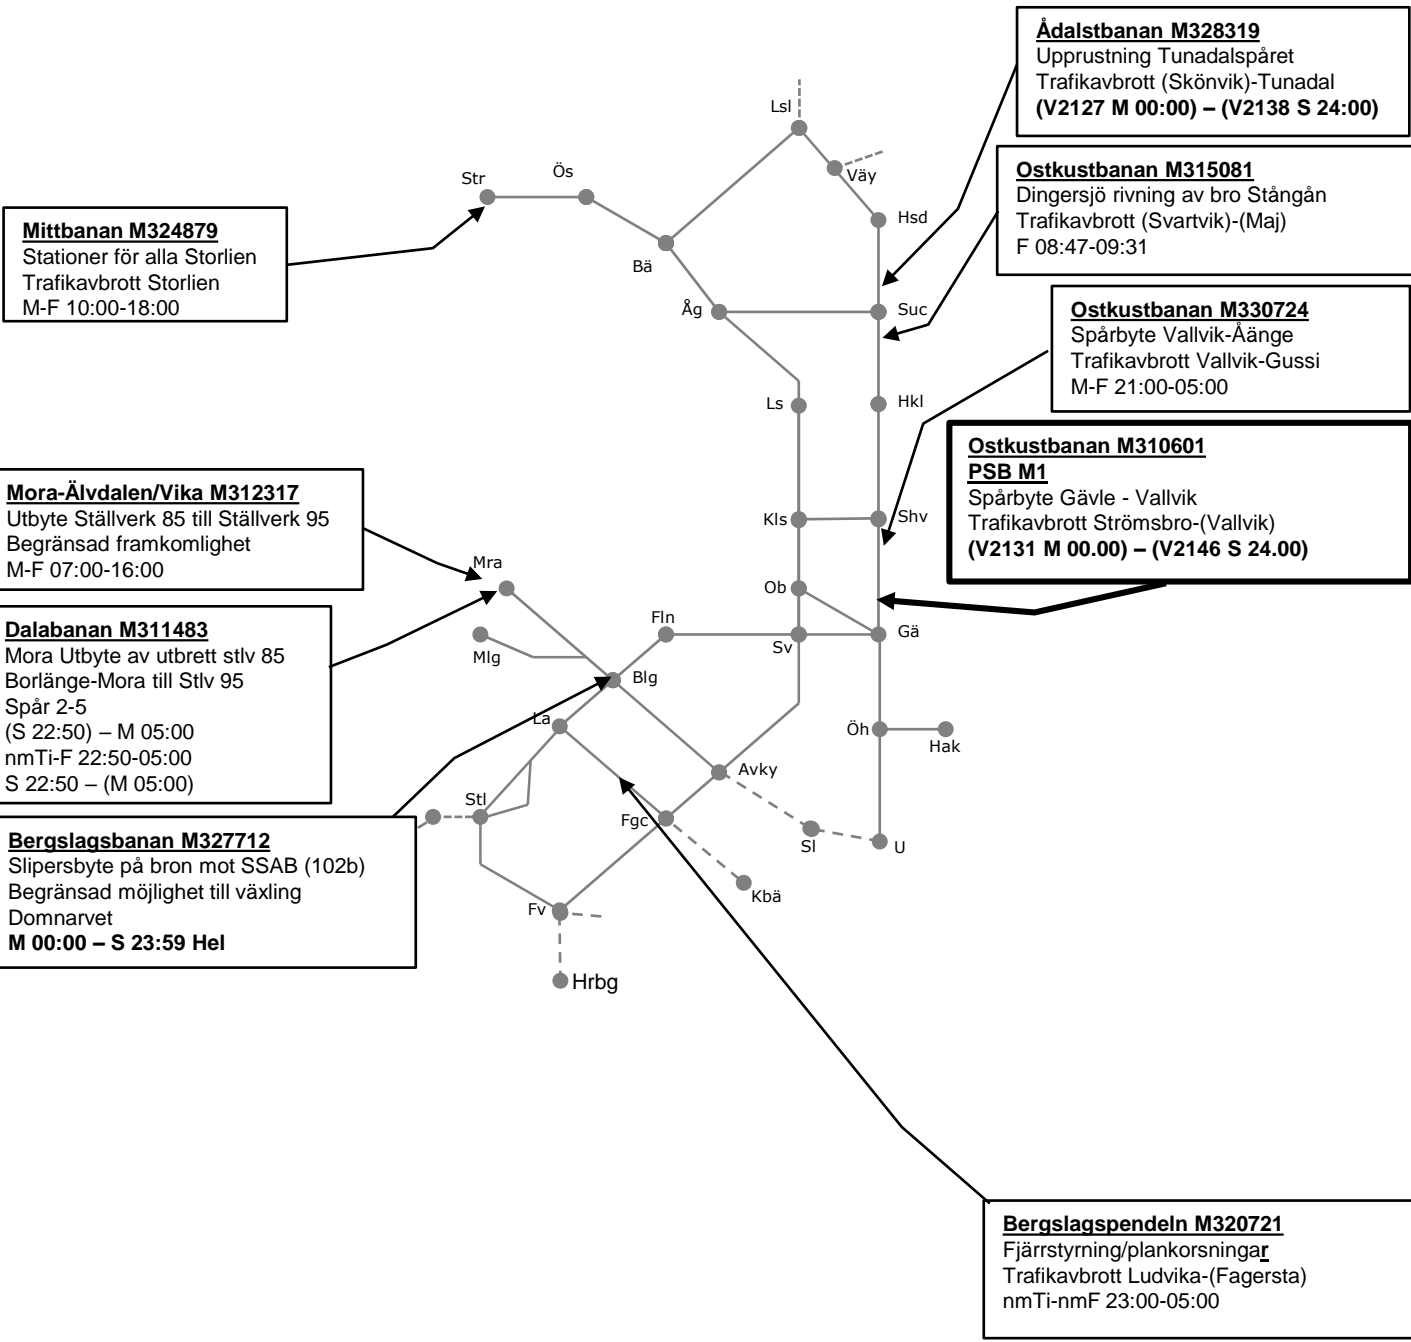

Revisionsperiod 4 Mellersta

STÖRRE BANARBETEN - vecka 2132 - Mellersta

Mån	Tis	Ons	Tor	Fre	Lör	Sön
9/8	10/8	11/8	12/8	13/8	14/8	15/8