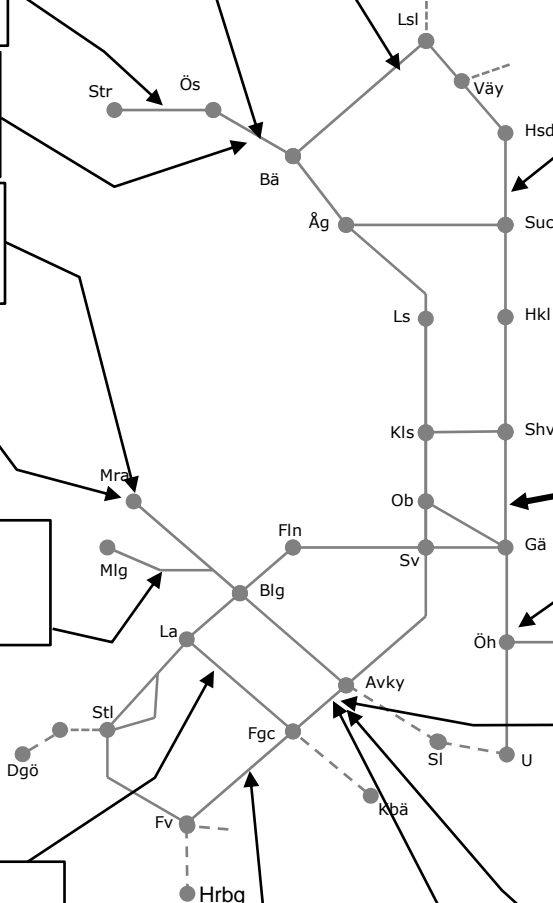

Mora-Älvdalen/Vika M312317

Utbyte Ställverk 85 till Ställverk 95
Begränsad framkomlighet
M-F 07:00-16:00

Dalabanan M311483

Mora Utbyte av utbrett stlv 85
Borlänge-Mora till Stlv 95
Spår 2-5
(S 22:50) – M 05:00
nmTi-F 22:50-05:00
S 22:50 – (M 05:00)

Västerdalsbanan M307149

Servicefönster UH
Trafikavbrott Malung-(Repbäcken)
Nm Ti-F 20:30-02:30

Bergslagspendeln M320721

Fjärrstyrning/plankorsningar
Trafikavbrott Ludvika-(Fagersta)
nmTi,nmO 23:00-05:00
To 00:00 – S 24:00

Godsstråket gm Bergslagen M309954

Skinnskatteberg demontering/Inlansering
bro
Trafikavbrott Skinnskatteberg
L 06.30 – S 18:30
Ändrad 200921

Ådalstbanan M328319

Upprustning Tunadalspåret
Trafikavbrott (Skönvik)-Tunadal
(V2127 M 00:00) – (V2138 S 24:00)

Ostkustbanan M310601

PSB M1
Spårbyte Gävle - Vallvik
Trafikavbrott Strömsbro-(Vallvik)
(V2131 M 00:00) – (V2146 S 24:00)

Ostkustbanan M309552

Underhåll Tierp-Järlebo Upp
Enkelspårsdrift Tierp-Järlebo
Ti-F 00:10-05:10
Ändrad 2101114

Godsstråket gm Bergslagen M308629

Spårväxelbyte 1b Snyten
Trafikavbrott
M 07:00-14:40
Ti-To 09:10-14:50
V2136 L 07.00 – M 07.00
Ändrad 200921

Godsstråket gm Bergslagen M308491

Ny driftplats Ombenning
Trafikavbrott Fagersta
S 19:00- (M 07:00)
Ändrad 200921

Godsstråket gm Bergslagen M308487

Ny driftplats Ombenning
Trafikavbrott Snyten – (Fagersta)
M 07:00-14:40
Ti-To 09:20-14.45
L 07:00 – (M 07:00)
Ändrad 200921

UTGÅR