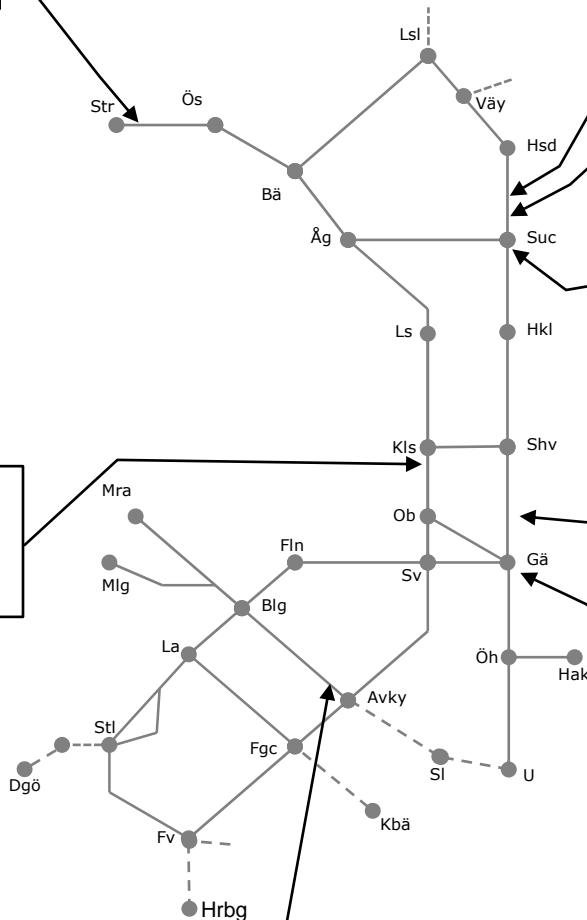

Revisionsperiod 4 Mellersta

STÖRRE BANARBETEN - vecka 2125 - Mellersta

Mån	Tis	Ons	Tor	Fre	Lör	Sön
21/6	22/6	23/6	24/6	25/6	26/6	27/6

Mittbanan M324888

Stationer för alla Duved
Trafikavbrott Duved spår 2,3
M-O 10:15-18:15

Ådalsbanan M307574

Servicefönster Underhåll
Trafikavbrott Sundsvall-Härnösand
M-O 09:00-15:00

Ådalsbanan M307469

Birsta, Nacksta
Trafikavbrott Sundsvall-(Timrå)
M-O 09:00-15:00

Mittbanan M307470

Triangelspåret mot Töva
Trafikavbrott Sundsvall-(Töva)
M-O 08:30-14:30

Norra Stambanan M330771

Röstbo mötesstation
Begränsad framkomlighet Röstbo
(F v.24 15:00) – F 15:00
Spår 3 avstängt

Ostkustbanan M323379

Rälslossning för spårbytet
Trafikavbrott Kringlan-Sunnäsbruk
L 02:55-07:55

Ostkustbanan M307774

Underhåll Gävle
Trafikavbrott Gävle Hela+ang sträckor
S/M 23:00-(04:00)

Dalabanan M309221

Hastighetshöjande åtg.
Trafikavbrott
Hedemora-(AvestaKrylbo)
(S 23:00) – M 05:00
Nm Ti,O 21;45-23:50+00:20-04:20
S 23:00-(M 05:00)

Ändrad 200825