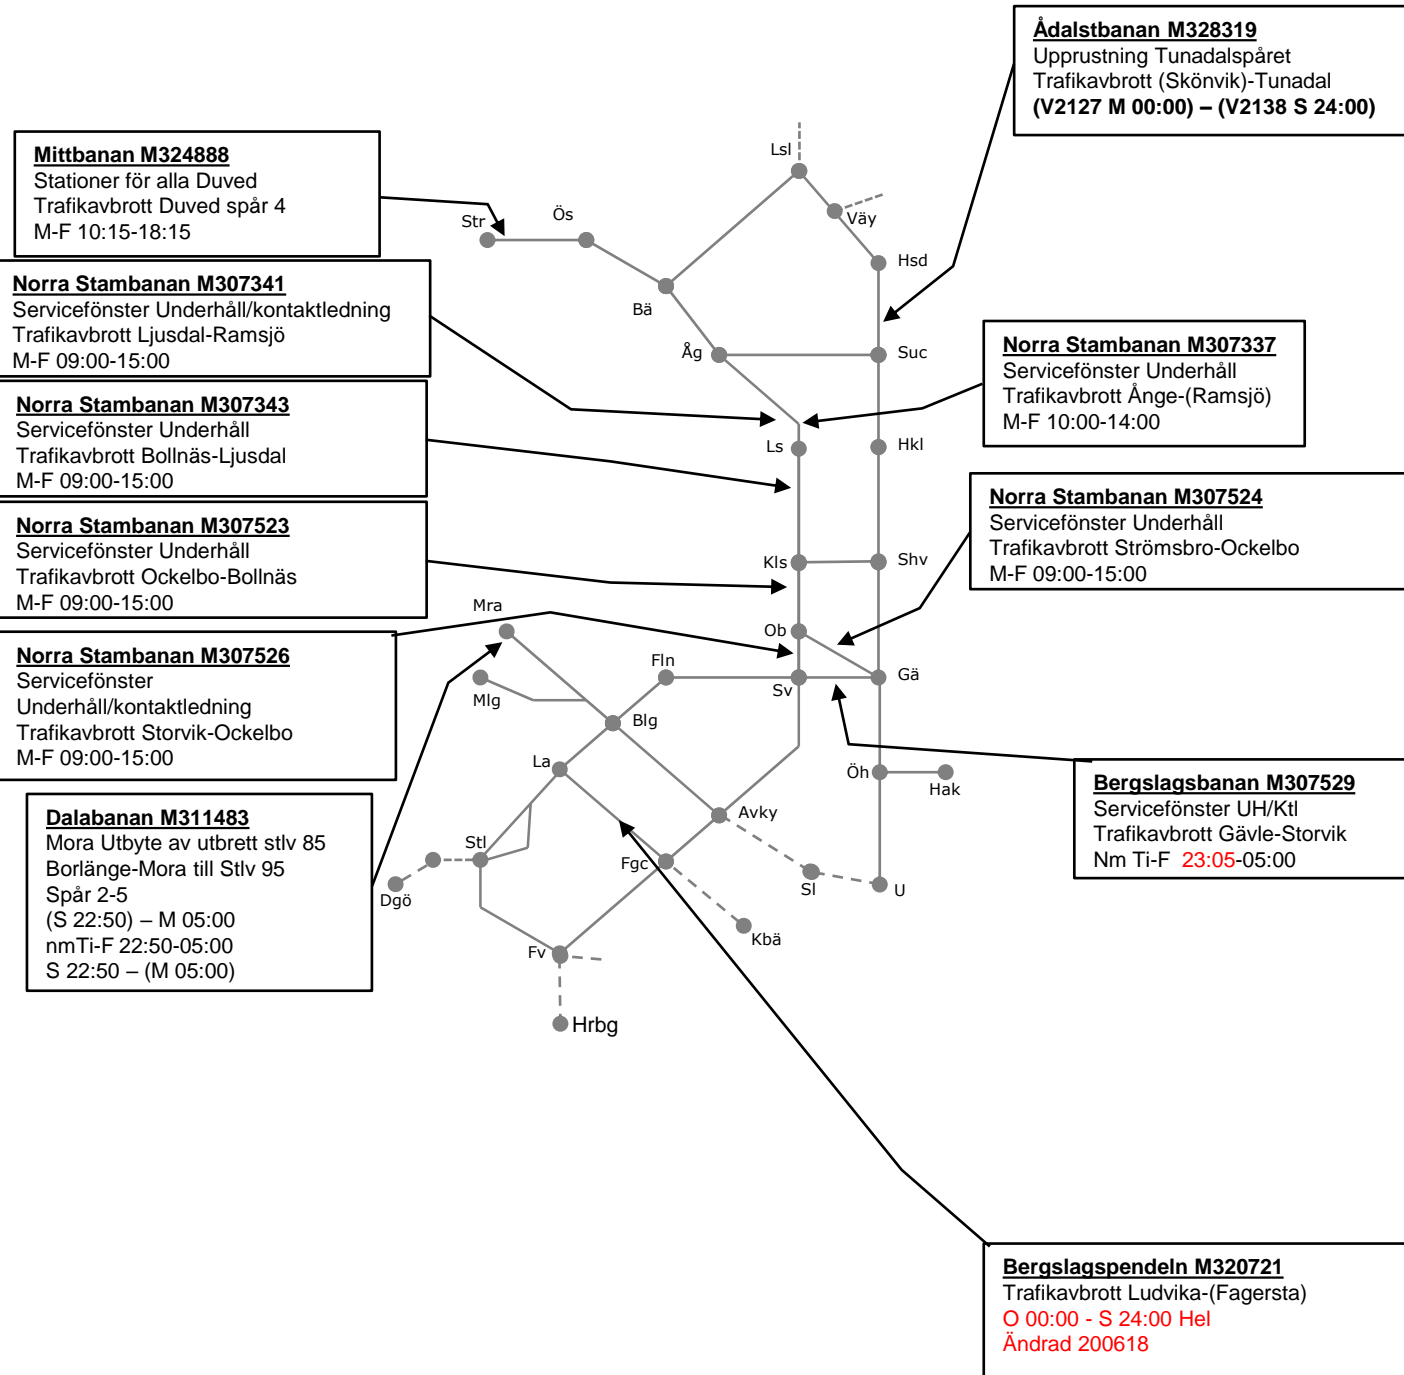

Revisionsperiod 4 Mellersta

STÖRRE BANARBETEN - vecka 2130 - Mellersta

Mån	Tis	Ons	Tor	Fre	Lör	Sön
26/7	27/7	28/7	29/7	30/7	31/7	1/8