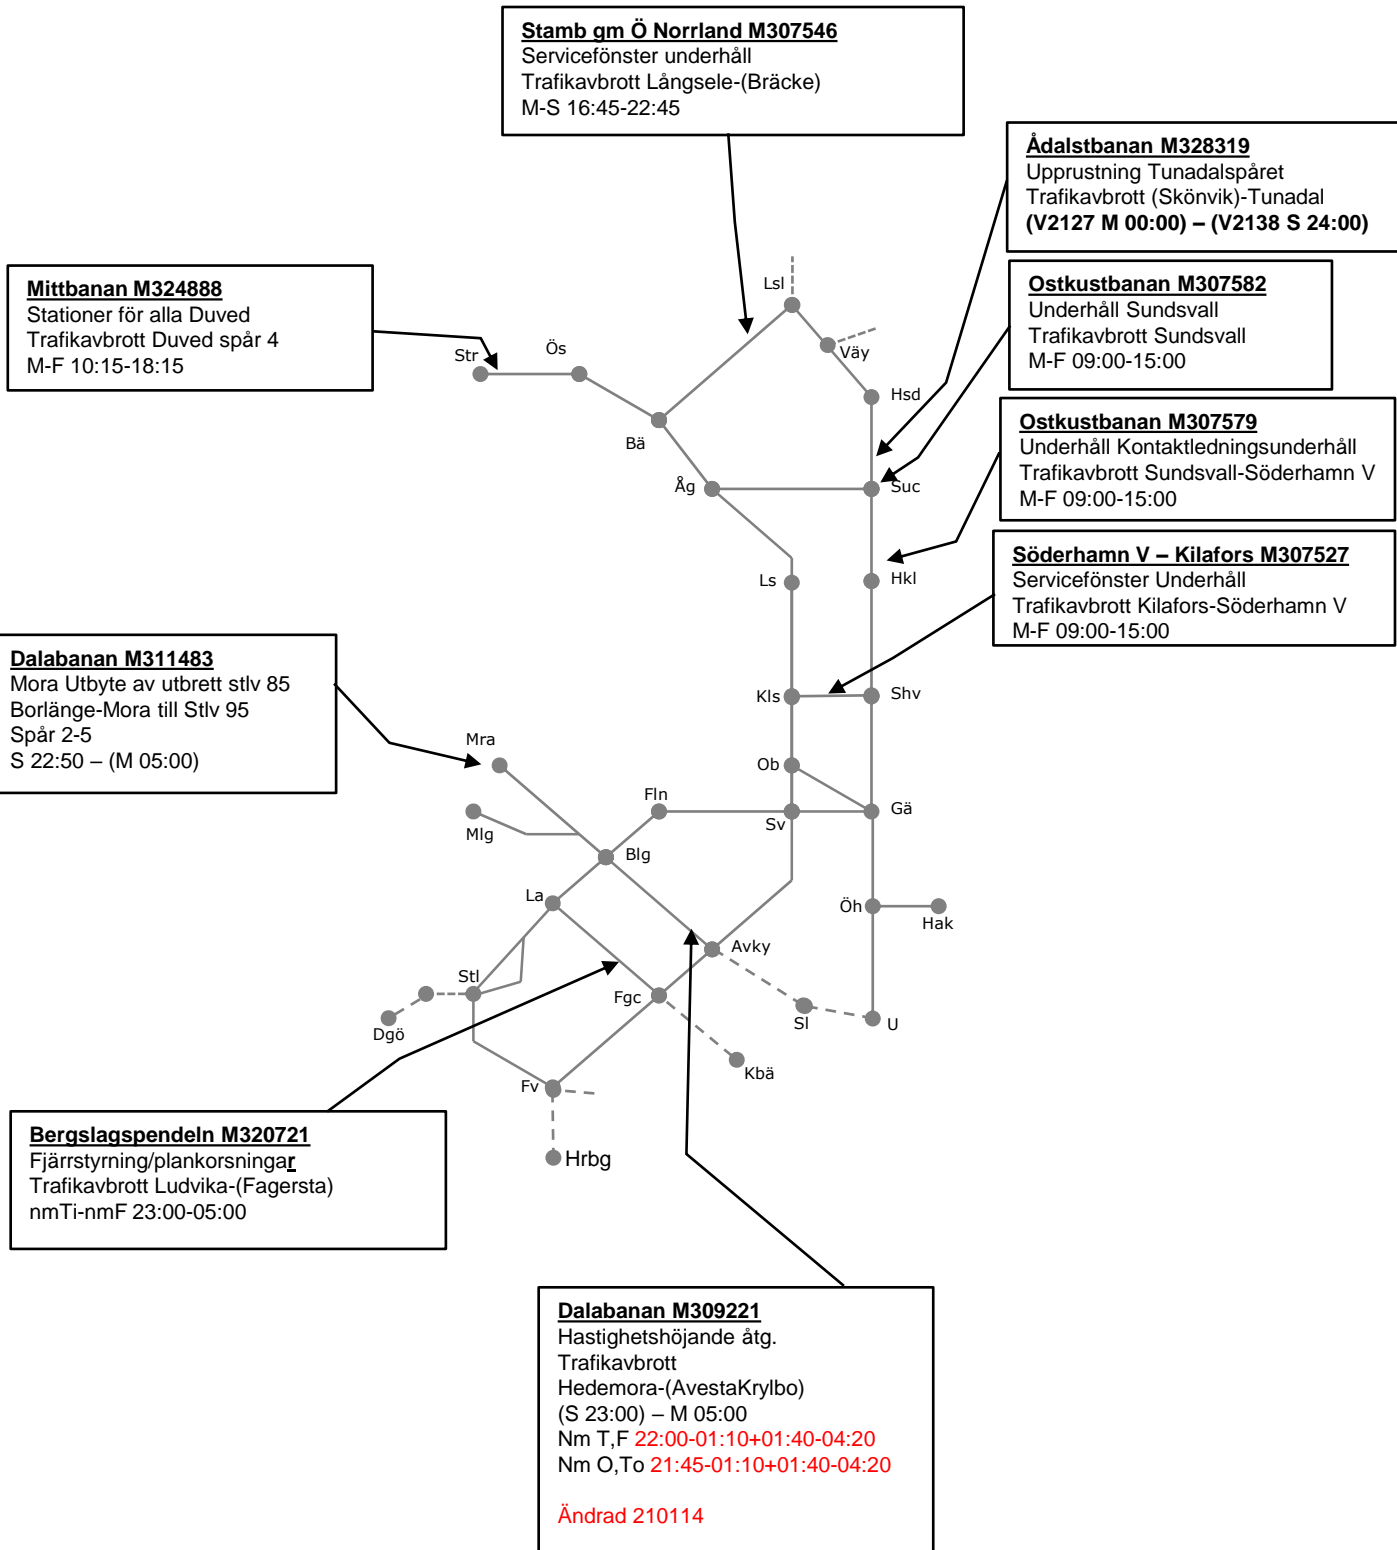

Revisionsperiod 4 Mellersta

STÖRRE BANARBETEN - vecka 2129 - Mellersta

Mån	Tis	Ons	Tor	Fre	Lör	Sön
19/7	20/7	21/7	22/7	23/7	24/7	25/7