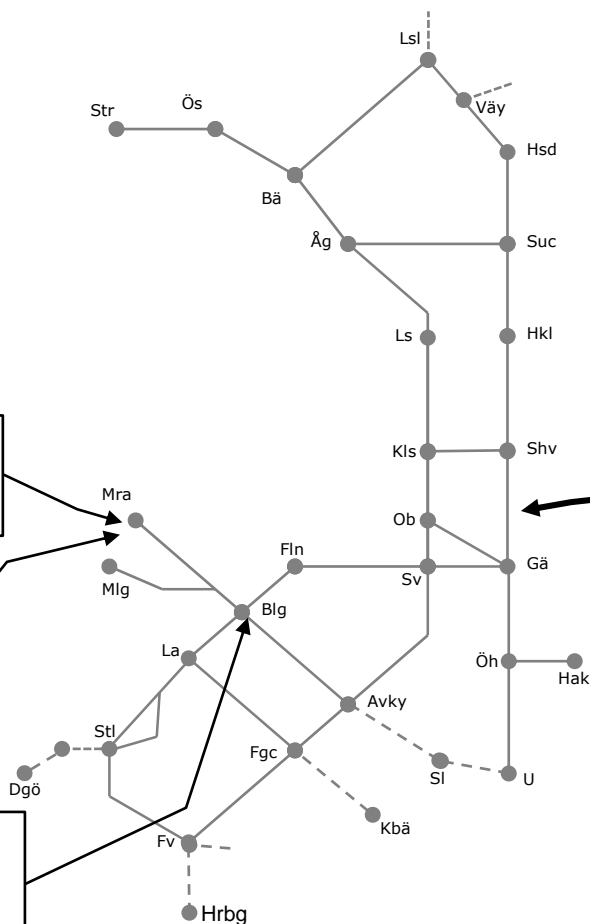

Revisionsperiod 4 Mellersta

STÖRRE BANARBETEN - vecka 2145 - Mellersta						
Mån	Tis	Ons	Tor	Fre	Lör	Sön
8/11	9/11	10/11	11/11	12/11	13/11	14/11

Mora-Älvdalen/Vika M312317

Utbyte Ställverk 85 till Ställverk 95
Begränsad framkomlighet
M-F 07:00-16:00

Dalabanan M311483

Mora Utbyte av utbrett stlv 85
Borlänge-Mora till Stlv 95
Spår 2-5
(S 22:50) – (M 05:00)
nmTi-F 22:50-05:00
S 22:50 – (M 05:00)

Bergslagsbanan M334719

Servicefönster/Kontaktl.revision
Trafikavbrott Borlänge
(S 23:00)-05:00 (spår102-104)

Ostkustbanan M310601

PSB M1

Spårbyte Gävle - Vallvik
Trafikavbrott Strömsbro-(Vallvik)
(V2131 M 00.00) – (V2146 S 24.00)