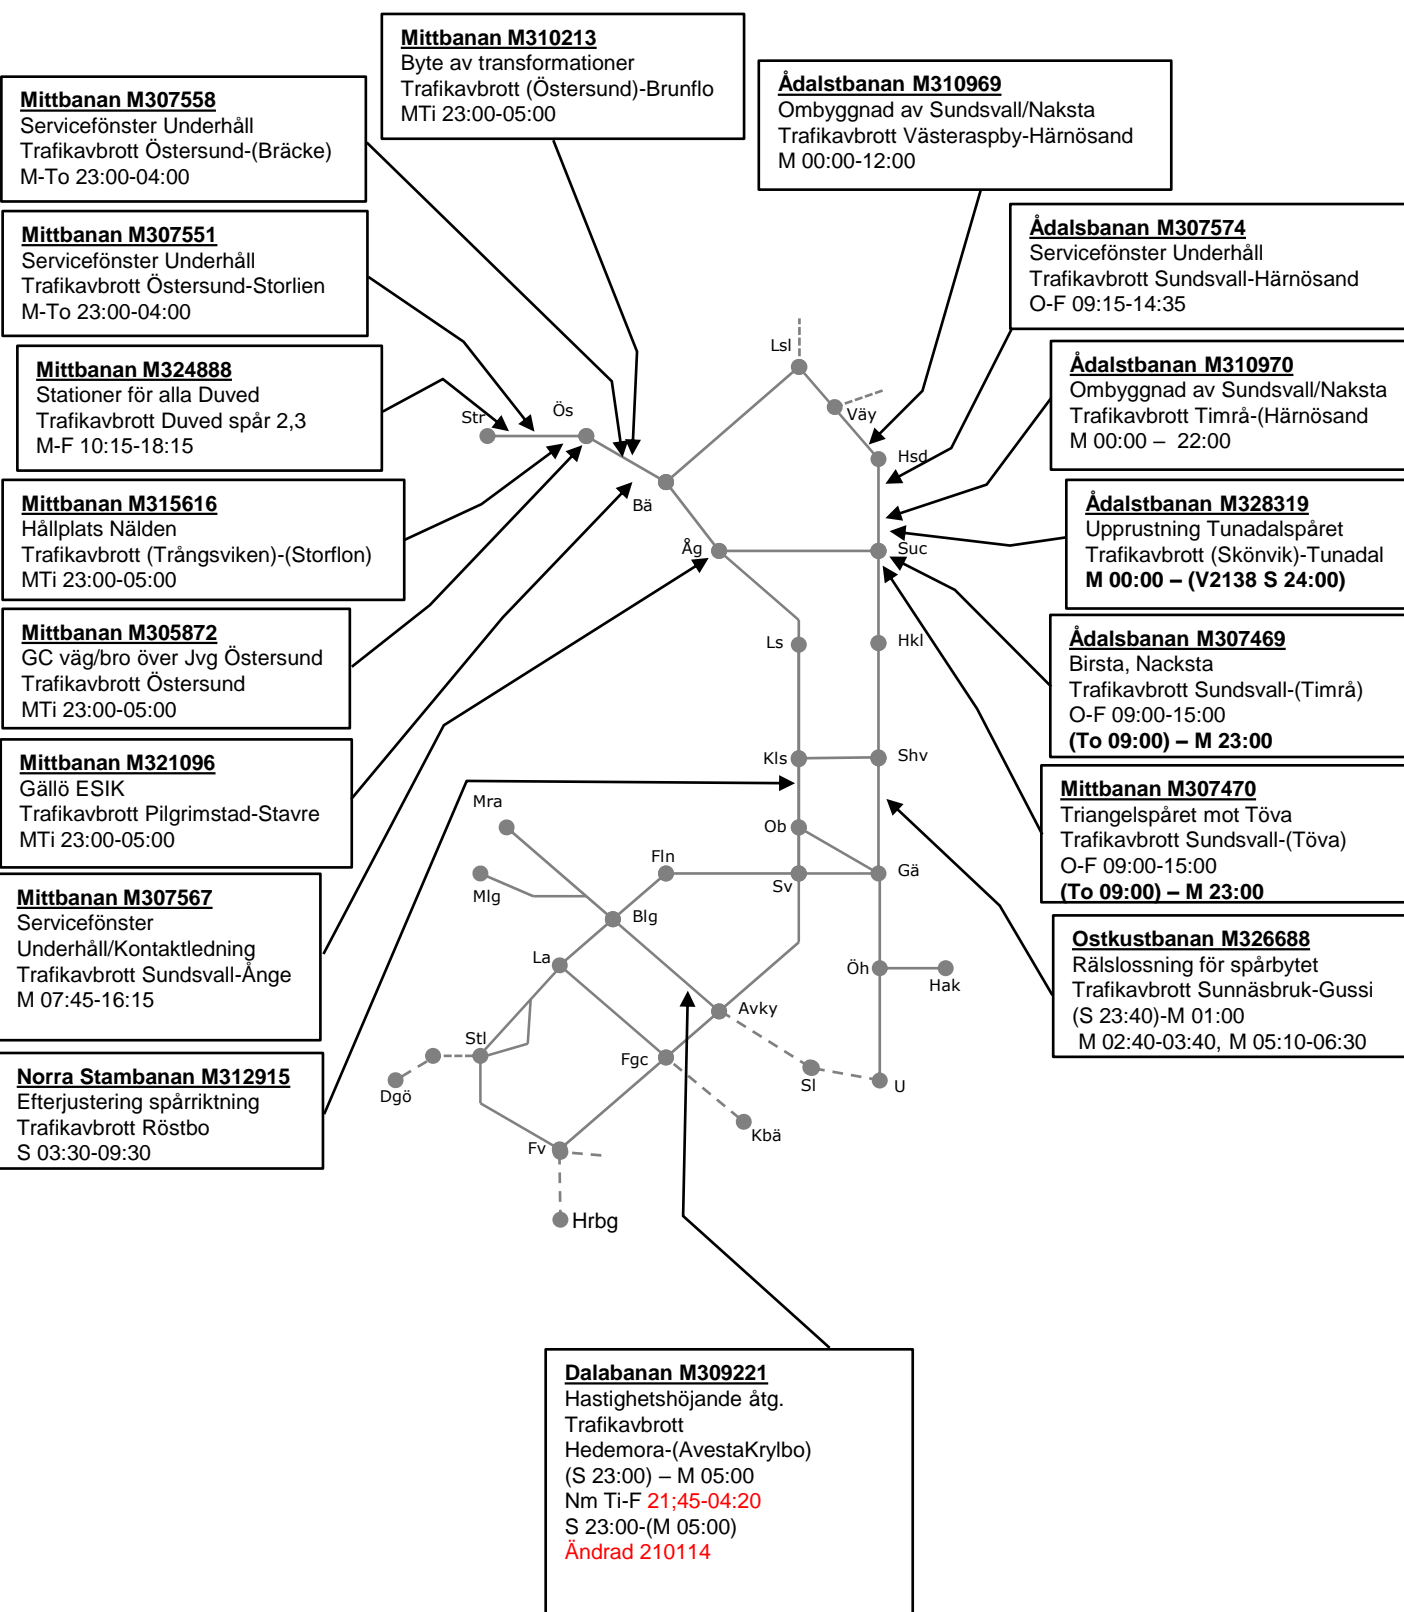

Revisionsperiod 4 Mellersta

STÖRRE BANARBETEN - vecka 2127 - Mellersta

Mån	Tis	Ons	Tor	Fre	Lör	Sön
5/7	6/7	7/7	8/7	9/7	10/7	11/7

Mittbanan M310213
Byte av transformationer
Trafikavbrott (Östersund)-Brunflo
MTi 23:00-05:00

Ådalstbanan M310969
Ombyggnad av Sundsvall/Naksta
Trafikavbrott Västeraspy-Härnösand
M 00:00-12:00

Mittbanan M307558
Servicefönster Underhåll
Trafikavbrott Östersund-(Bräcke)
M-To 23:00-04:00

Mittbanan M307551
Servicefönster Underhåll
Trafikavbrott Östersund-Storlien
M-To 23:00-04:00

Ädalsbanan M307574
Servicefönster Underhåll
Trafikavbrott Sundsvall-Härnösand
O-F 09:15-14:35

Mittbanan M324888
Stationer för alla Duved
Trafikavbrott Duved spår 2,3
M-F 10:15-18:15

Ådalstbanan M310970
Ombyggnad av Sundsvall/Naksta
Trafikavbrott Timrå-(Härnösand)
M 00:00 - 22:00

Mittbanan M315616
Hållplats Nälden
Trafikavbrott (Trångsviken)-(Storflon)
MTi 23:00-05:00

Ådalstbanan M328319
Upprustning Tunadalspåret
Trafikavbrott (Skönvik)-Tunadal
M 00:00 - (V2138 S 24:00)

Mittbanan M305872
GC väg/bro över Jvg Östersund
Trafikavbrott Östersund
MTi 23:00-05:00

Ädalsbanan M307469
Birsta, Nacksta
Trafikavbrott Sundsvall-(Timrå)
O-F 09:00-15:00
(To 09:00) - M 23:00

Mittbanan M321096
Gällö ESIK
Trafikavbrott Pilgrimstad-Stavre
MTi 23:00-05:00

Mittbanan M307470
Triangelspåret mot Töva
Trafikavbrott Sundsvall-(Töva)
O-F 09:00-15:00
(To 09:00) - M 23:00

Mittbanan M307567
Servicefönster
Underhåll/Kontaktledning
Trafikavbrott Sundsvall-Ånge
M 07:45-16:15

Ostkustbanan M326688
Rälslossning för spårbytet
Trafikavbrott Sunnäsbruk-Gussi
(S 23:40)-M 01:00
M 02:40-03:40, M 05:10-06:30

Norra Stambanan M312915
Efterjustering spårriktning
Trafikavbrott Röstbo
S 03:30-09:30

Dalabanan M309221
Hastighetshöjande åtg.
Trafikavbrott
Hedemora-(AvestaKrylbo)
(S 23:00) - M 05:00
Nm Ti-F 21:45-04:20
S 23:00-(M 05:00)
Ändrad 210114