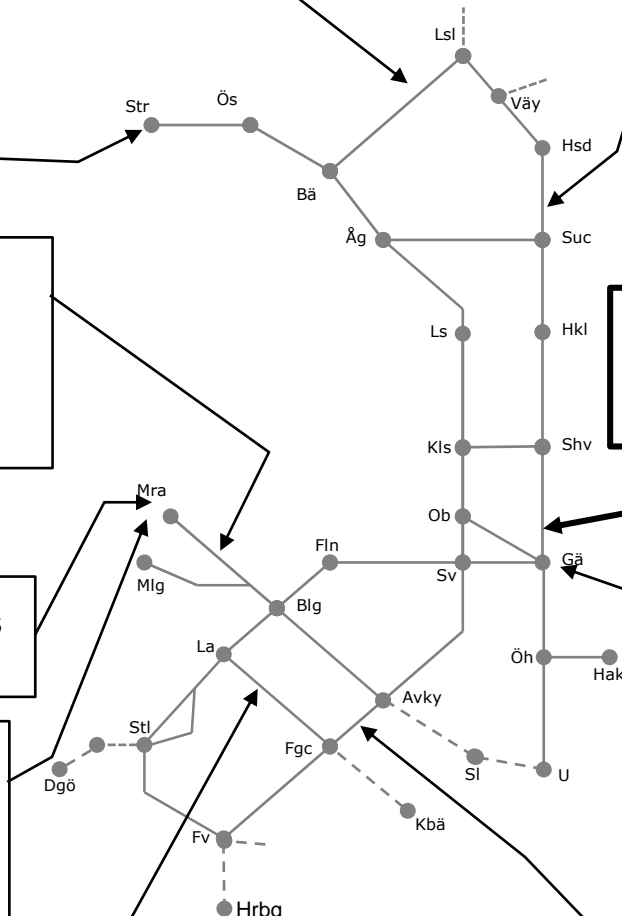

Revisionsperiod 4 Mellersta

STÖRRE BANARBETEN - vecka 2133 - Mellersta

Mån	Tis	Ons	Tor	Fre	Lör	Sön
16/8	17/8	18/8	19/8	20/8	21/8	22/8

Stamb gm Ö Norrland M307546
Servicefönster underhåll
Trafikavbrott Långsele-(Bräcke)
LS 18:00-01:30

Ådalstbanan M328319
Upprustning Tunadalsspåret
Trafikavbrott (Skönvik)-Tunadal
(V2127 M 00:00) – (V2138 S 24:00)

Mittbanan M324879
Stationer för alla Storlien
Trafikavbrott Storlien
M-F 10:00-18:00

Dalabanan M307148
Servicefönster UH
Trafikavbrott Mora-(Repbäcken)
(Rbä)-In 22:50-04:40;
(In)-Rv 23:10-05:00;
(Rv)-Mra 23:00-05:00

Ändrad 210114

Ostkustbanan M310601
PSB M1
Spårbyte Gävle - Vallvik
Trafikavbrott Strömsbro-(Vallvik)
(V2131 M 00.00) – (V2146 S 24.00)

Mora-Älvdalen/Vika M312317
Utbyte Ställverk 85 till Ställverk 95
Begränsad framkomlighet
M-F 07:00-16:00

Ostkustbanan M310635
Spårbyte Gävle-Äänge
Trafikavbrott
M-To 08:00-16:00

Dalabanan M311483
Mora Utbyte av utbrett stlv 85
Borlänge-Mora till Stlv 95
Spår 2-5
(S 22:50) – (M 05:00)
nmTi-F 22:50-05:00
S 22:50 – (M 05:00)

Bergslagspendeln M320721
Fjärrstyrning/plankorsningar
Trafikavbrott Ludvika-(Fagersta)
nmTi-nmF 23:00-05:00

Godsstråket gm Bergslagen M308487
Ny driftplats Ombenning
Trafikavbrott Snyten – (Fagersta)
M 07:00-14:40
Ti-F 09:20-14:45
Ändrad 200625