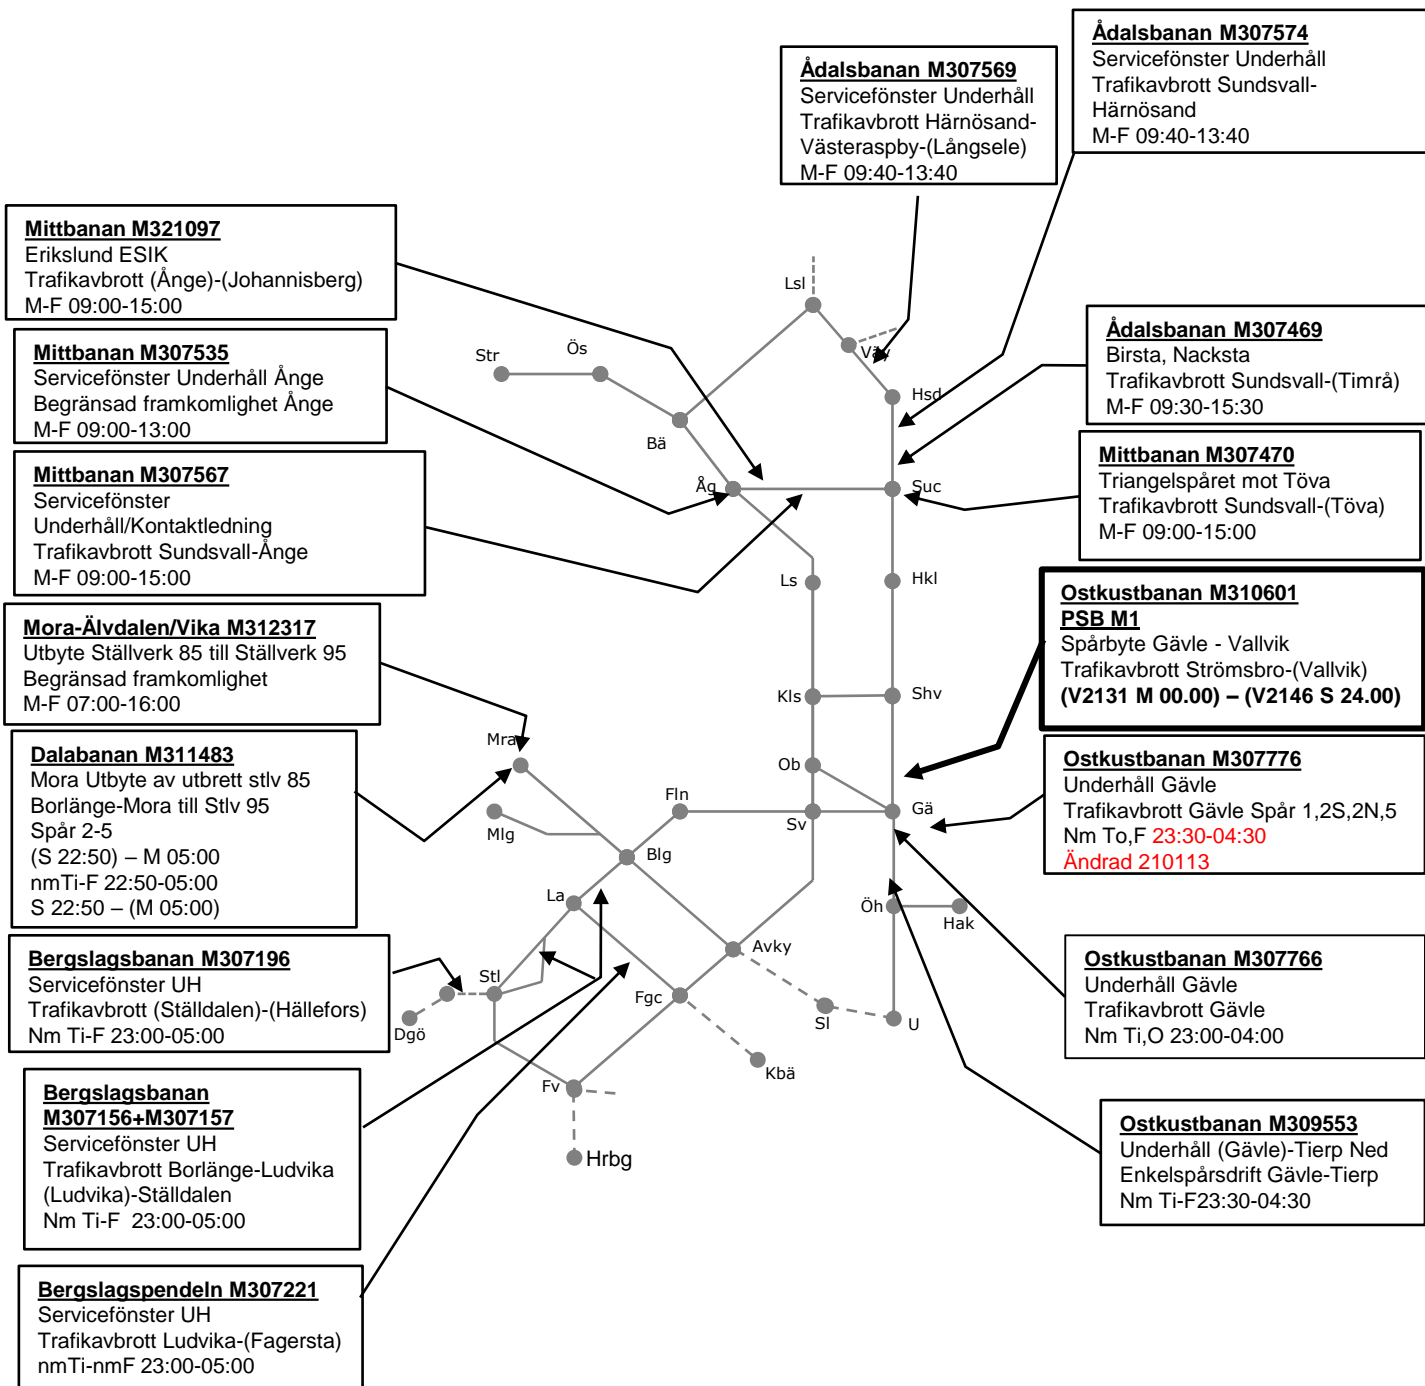

Revisionsperiod 4 Mellersta

STÖRRE BANARBETEN - vecka 2141- Mellersta

Mån	Tis	Ons	Tor	Fre	Lör	Sön
11/10	12/10	13/10	14/10	15/10	16/10	17/10