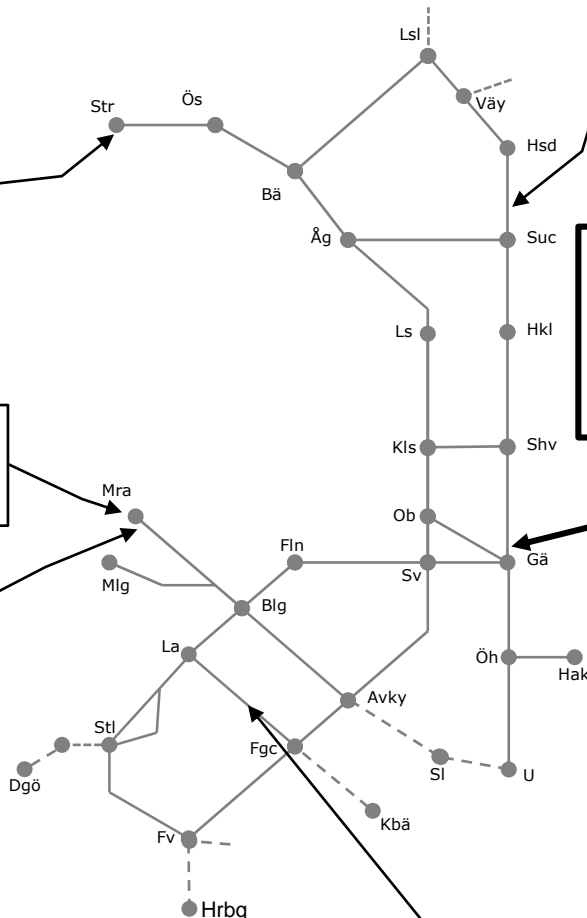

Revisionsperiod 4 Mellersta

STÖRRE BANARBETEN – vecka 2131- Mellersta

Mån	Tis	Ons	Tor	Fre	Lör	Sön
2/8	3/8	4/8	5/8	6/8	7/8	8/8

Ådalstbanan M328319
Upprustning Tunadalsspåret
Trafikavbrott (Skönvik)-Tunadal
(V2127 M 00:00) – (V2138 S 24:00)

Mittbanan M324879
Stationer för alla Storlien
Trafikavbrott Storlien
M-F 10:00-18:00

Ostkustbanan M310601 + M330369
PSB M1
Spårbyte Gävle – Vallvik
Trafikavbrott Strömsbro-Gussi
V2131 M 00.00 – (V2146 S 24.00)
Spårbyte Vallvik-Gussi
V2131 M 00.00 – V2131 S 24.00

Mora-Älvdalen/Vika M312317
Utbyte Ställverk 85 till Ställverk 95
Begränsad framkomlighet
M-F 07:00-16:00

Dalabanan M311483
Mora Utbyte av utbrett stlv 85
Borlänge-Mora till Stlv 95
Spår 2-5
(S 22:50) – M 05:00
nmTi-F 22:50-05:00
S 22:50 – (M 05:00)

Bergslagspendeln M320721
Fjärrstyrning/plankorsningar
Trafikavbrott Ludvika-(Fagersta)
nmTi-nmF 23:00-05:00