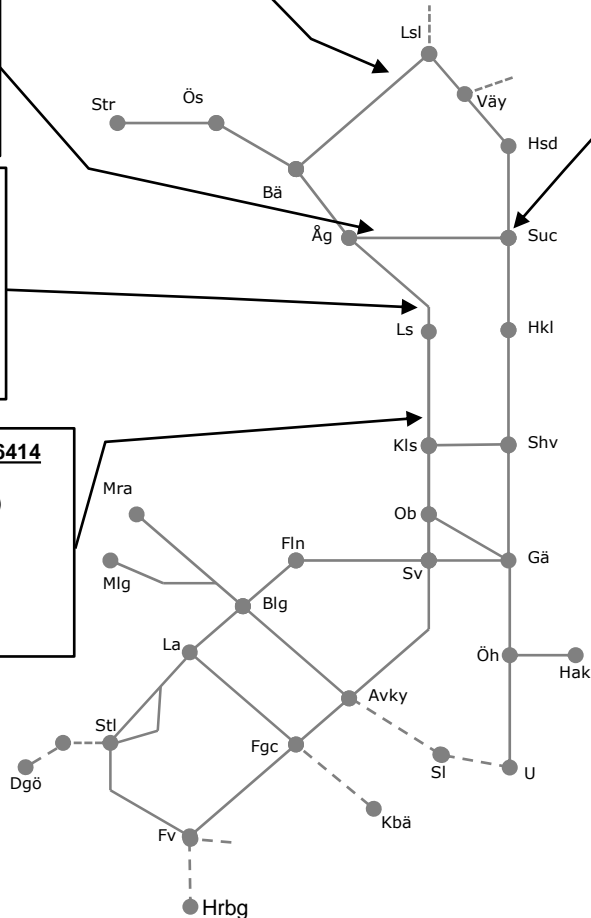

Revisionsperiod 4 Mellersta

STÖRRE BANARBETEN - vecka 2050-2150 –Mellersta Del 1

Stambanan gm Ö Norrland

M309440

Förstärkningslina
Trafikavbrott Österås-Bispgården
V2129-2141 M-F 17:00-23:00
V2142 M-O 17:00-23:00
V2143 O-F 17:00-23:00
V2144 M-F 17:00-23:00

Mittbanan M259226

Erikslund Esik
(Ånge)-(Johannisberg)
V1937-1941 M-F 09:00-15:00
V1942 M-O 09:00-15:00
V1942 To 10:00- V1943 Ti 22:00
V1943 O-F 09:00-15:00

Norra Stambanan M307276

Förstärkningslina
Trafikavbrott Ramsjö - Ljusdal
V2103-2120 M-F 09:00-15:00
V2118 F 15:00 – S 19:00
V2121 M-O 09:00-15:00
V2121 To 09:00 – S 24:00
V2122-2123 M-F 09:00-15:00

Norra Stambanan M306411, M306414

Röstbo mötesstation
Trafikavbrott Kilafors-(Holmsveden)
V2116-2118 M-F 09:00-15:00
V2118 F 15:00 – S 19:00
V2121 M-O 09:00-15:00
V2121 To 09:00 – S 24:00
V2122-2123 M-F 09:00-15:00

Ådalsbanan M307469, M307470

Birsta, Nacksta, Triangelspåret mot Töva
Trafikavbrott Sundsvall-(Töva)
Trafikavbrott Sundsvall-(Timrå)
V2124 M-F 09:00-15:00
V2125-2126 M-O 09:00-15:00
V2126 To 12:00 – S 24:00
V2127 O-F 09:00-15:00
V2128 M-To 09:00-15:00 F 10:00-12:00
V2137-2141 M-F 09:00-15:00
V2142 M-O 09:00-15:00
V2142 To 12:00 – V2143 Ti 02:00
V2143 O-F 09:00-15:00
V2144 M-To 09:00-15:00 F 10:00-12:00