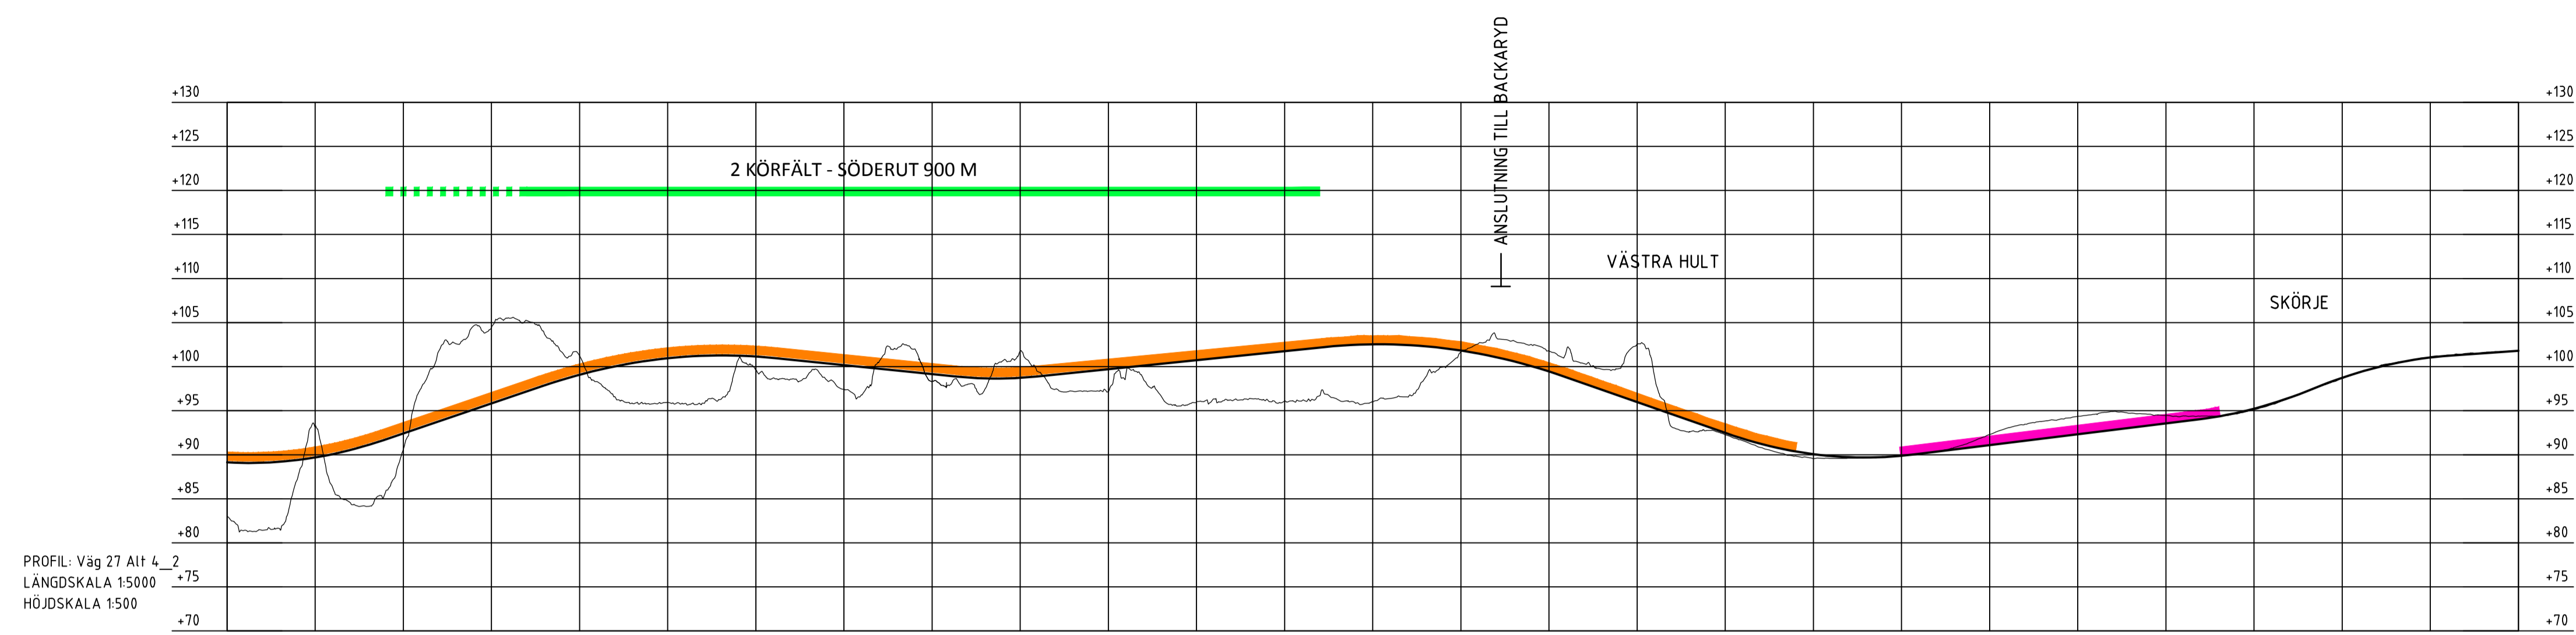

TECKENFÖRKLARING

FÖR PROFILVY

- 2 KÖRFÄLT
- AVSMALNING FRÅN 2 TILL 1 KÖRFÄLT
- JUSTERING AV PROFIL
- NY STRÄCKNING
- BRÖ

SYMBOLER TILL PLANVY (EJ SKALENLIGA)

- 0/1000 ALTERNATIV VÄGLINJE
- 1+1 KÖRFÄLT
- 1+2 KÖRFÄLT
- AVSMALNING FRÅN 2 TILL 1 KÖRFÄLT
- ANSLUTNING TILL VÄG 27
- ANSLUTNING TILL VÄG 27 MED MED ENBART HÖGERSVÄNG
- EJ DIREKT ANSLUTNING TILL VÄG 27
- PLACERING AV ANSLUTNING MED MINDRE VÄNDÖGLA (BANDYKLUBBA)
- PLACERING AV ANSLUTNING MED STOR VÄNDÖGLA
- NY VÄG
- BUSSHÅLLPLATS
- KÖRSNING MED VÄNSTERSVÄNGFÄLT
- NY BRÖ
- SKOG SOM TAS I ANSPRÅK
- ÖPPEN MARK SOM TAS I ANSPRÅK
- TILLFÄLLIG NYTTJÄNDERÄTT