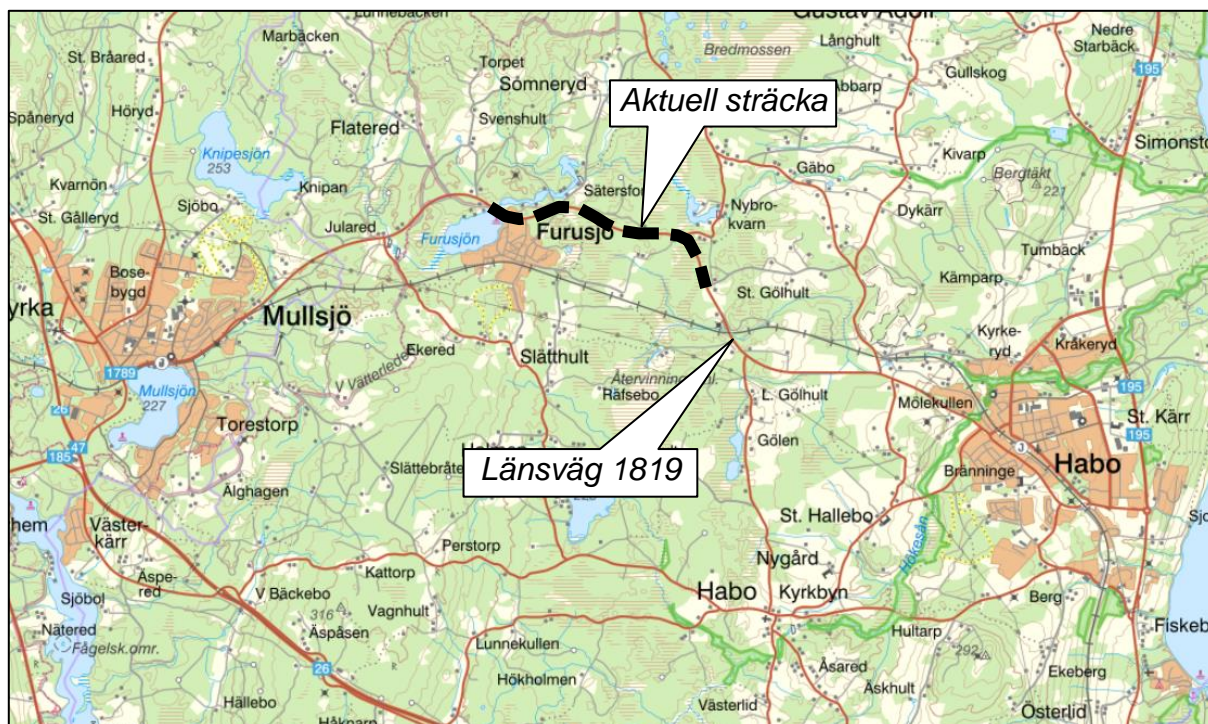

Väg 1819 Mullsjö-Habo
Gång- och cykelväg, delen Furusjö-Dungen
Habo kommun, Jönköpings län

Orienteringskarta

2023-12-21

Aktuell sträcka markerad med svart streckad linje.